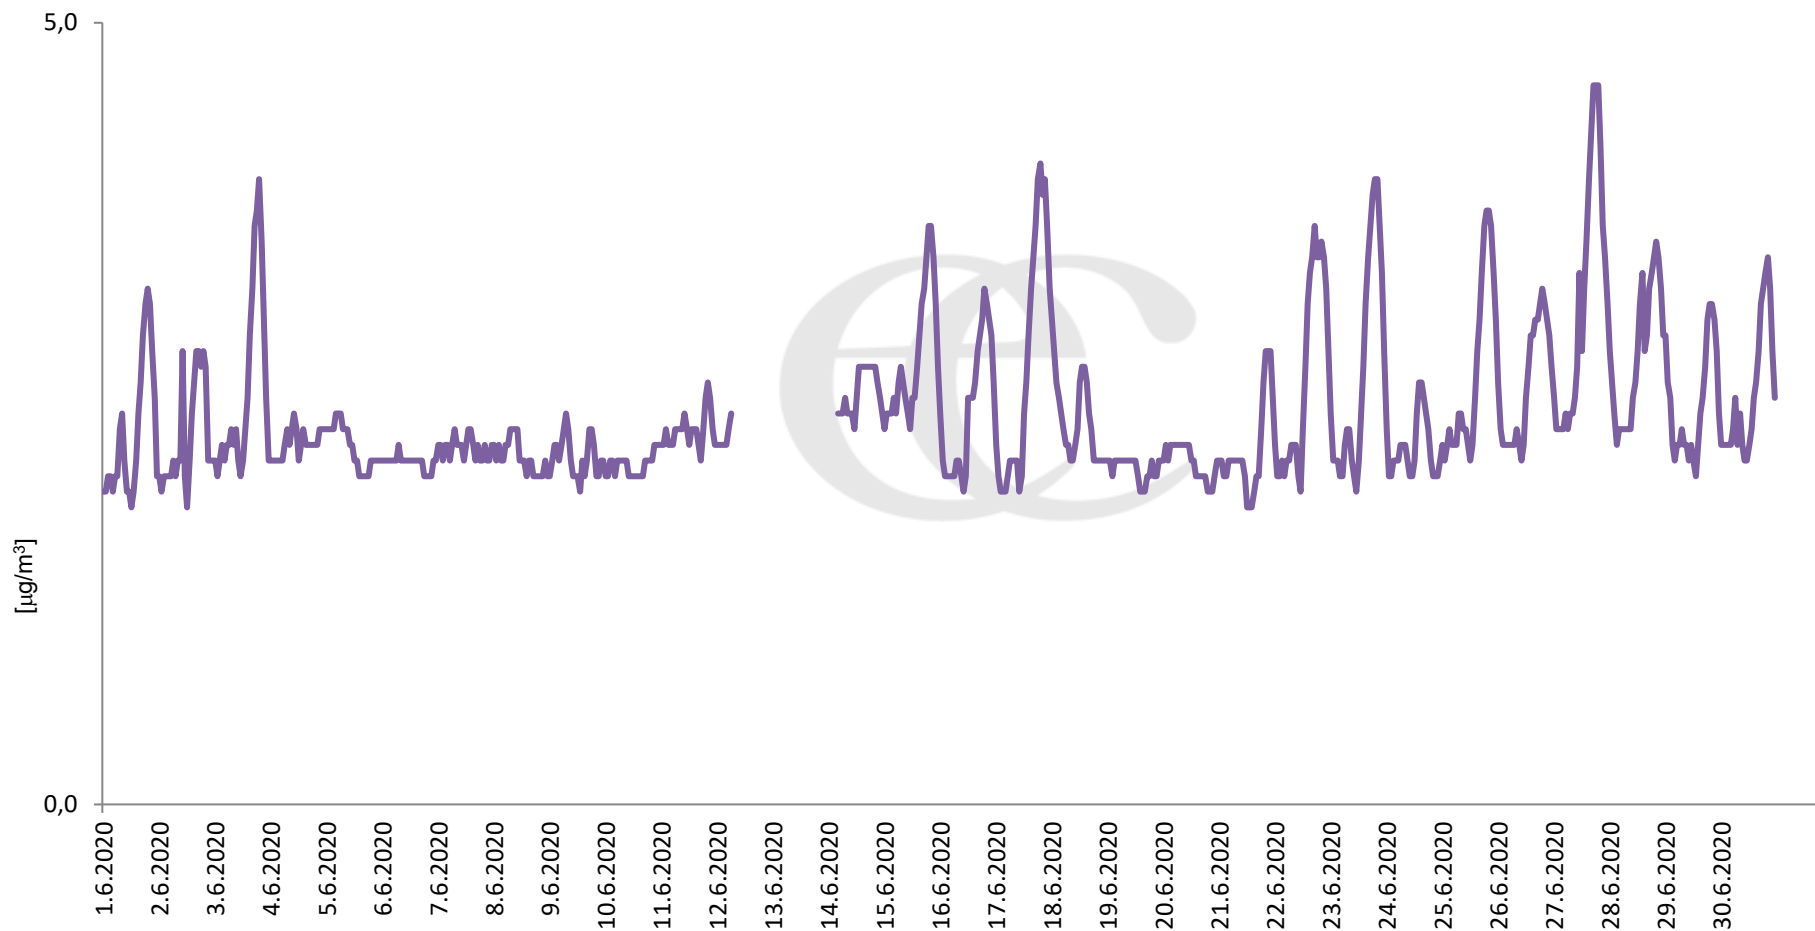

## Průměrné denní (0:00 - 24:00) koncentrace H<sub>2</sub>S v Litvínově za měsíc červen 2020.

Zpracovalo Ekologické centrum Most na základě operativních dat z měřicí stanice Litvínov (provozovatel: ZÚ Ústí nad Labem).

**Průměrné denní (0:00 - 24:00) koncentrace přízemního ozónu v Litvínově za měsíc červen 2020.**  
Zpracovalo Ekologické centrum Most na základě operativních dat z měřicí stanice Litvínov (provozovatel: ZÚ Ústí nad Labem).