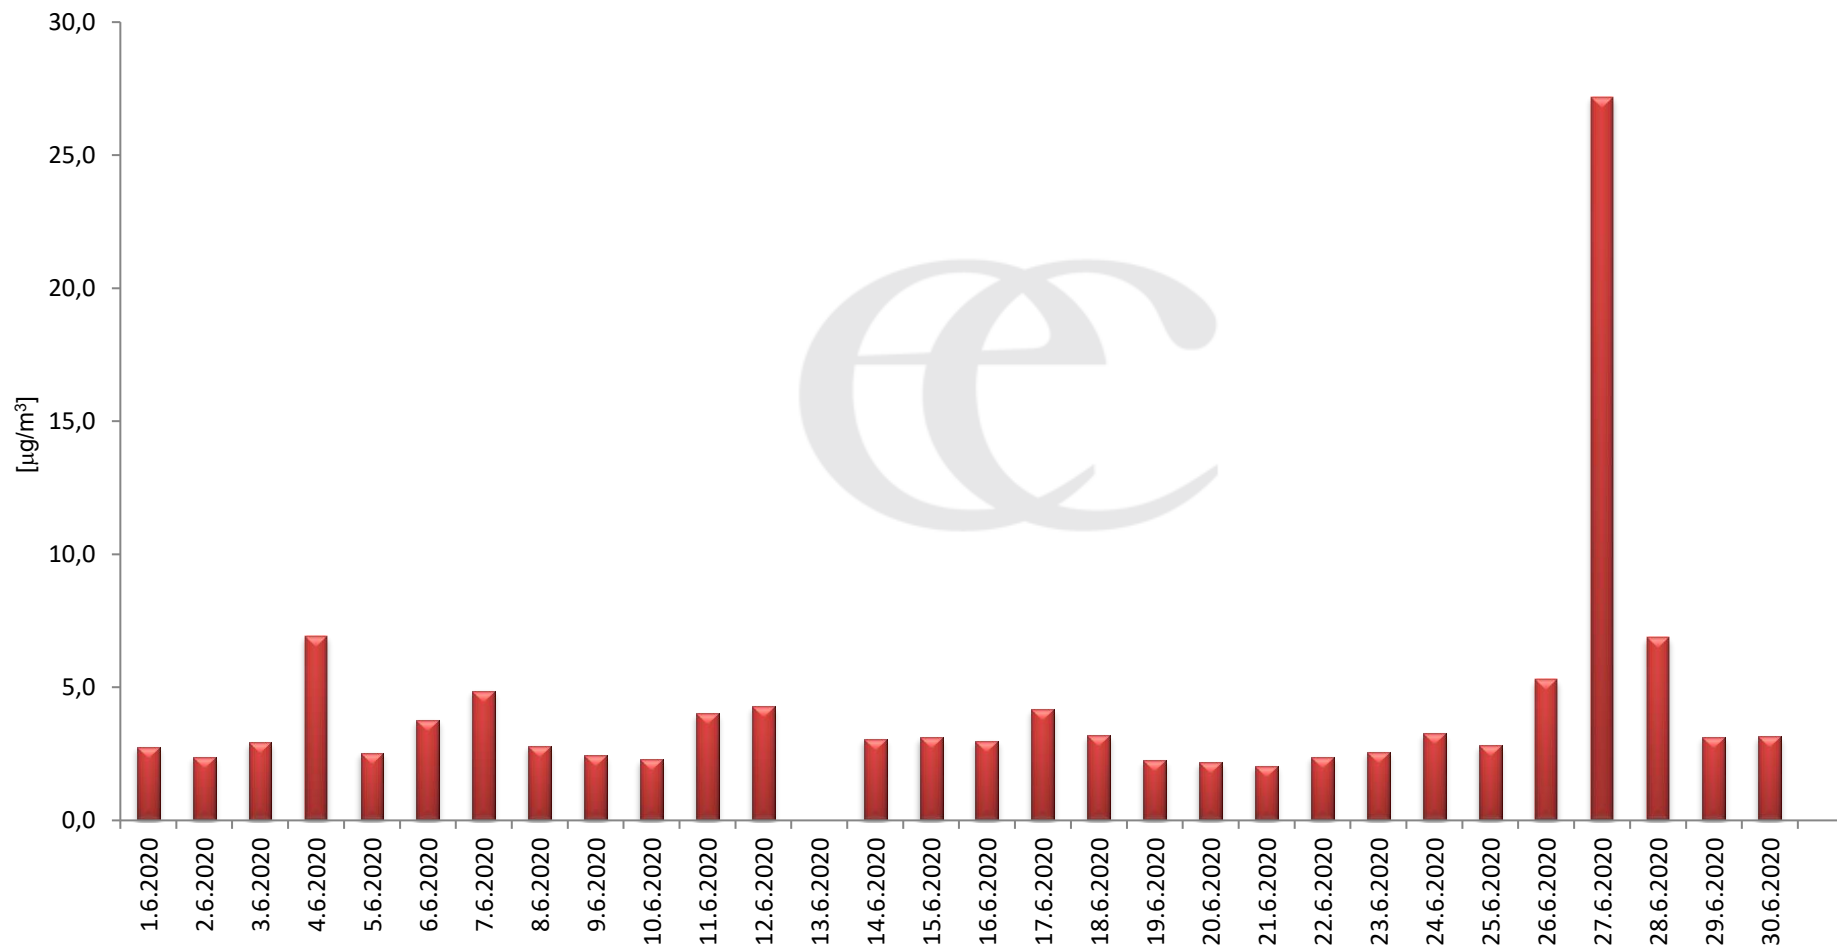

## Průměrné denní (0:00 - 24:00) koncentrace SO<sub>2</sub> v Litvínově za měsíc červen 2020.

Zpracovalo Ekologické centrum Most na základě operativních dat z měřicí stanice Litvínov (provozovatel: ZÚ Ústí nad Labem).

## Průměrné hodinové koncentrace SO<sub>2</sub> v Litvínově za měsíc červen 2020.

Zpracovalo Ekologické centrum Most na základě operativních dat z měřicí stanice Litvínov (provozovatel: ZÚ Ústí nad Labem).