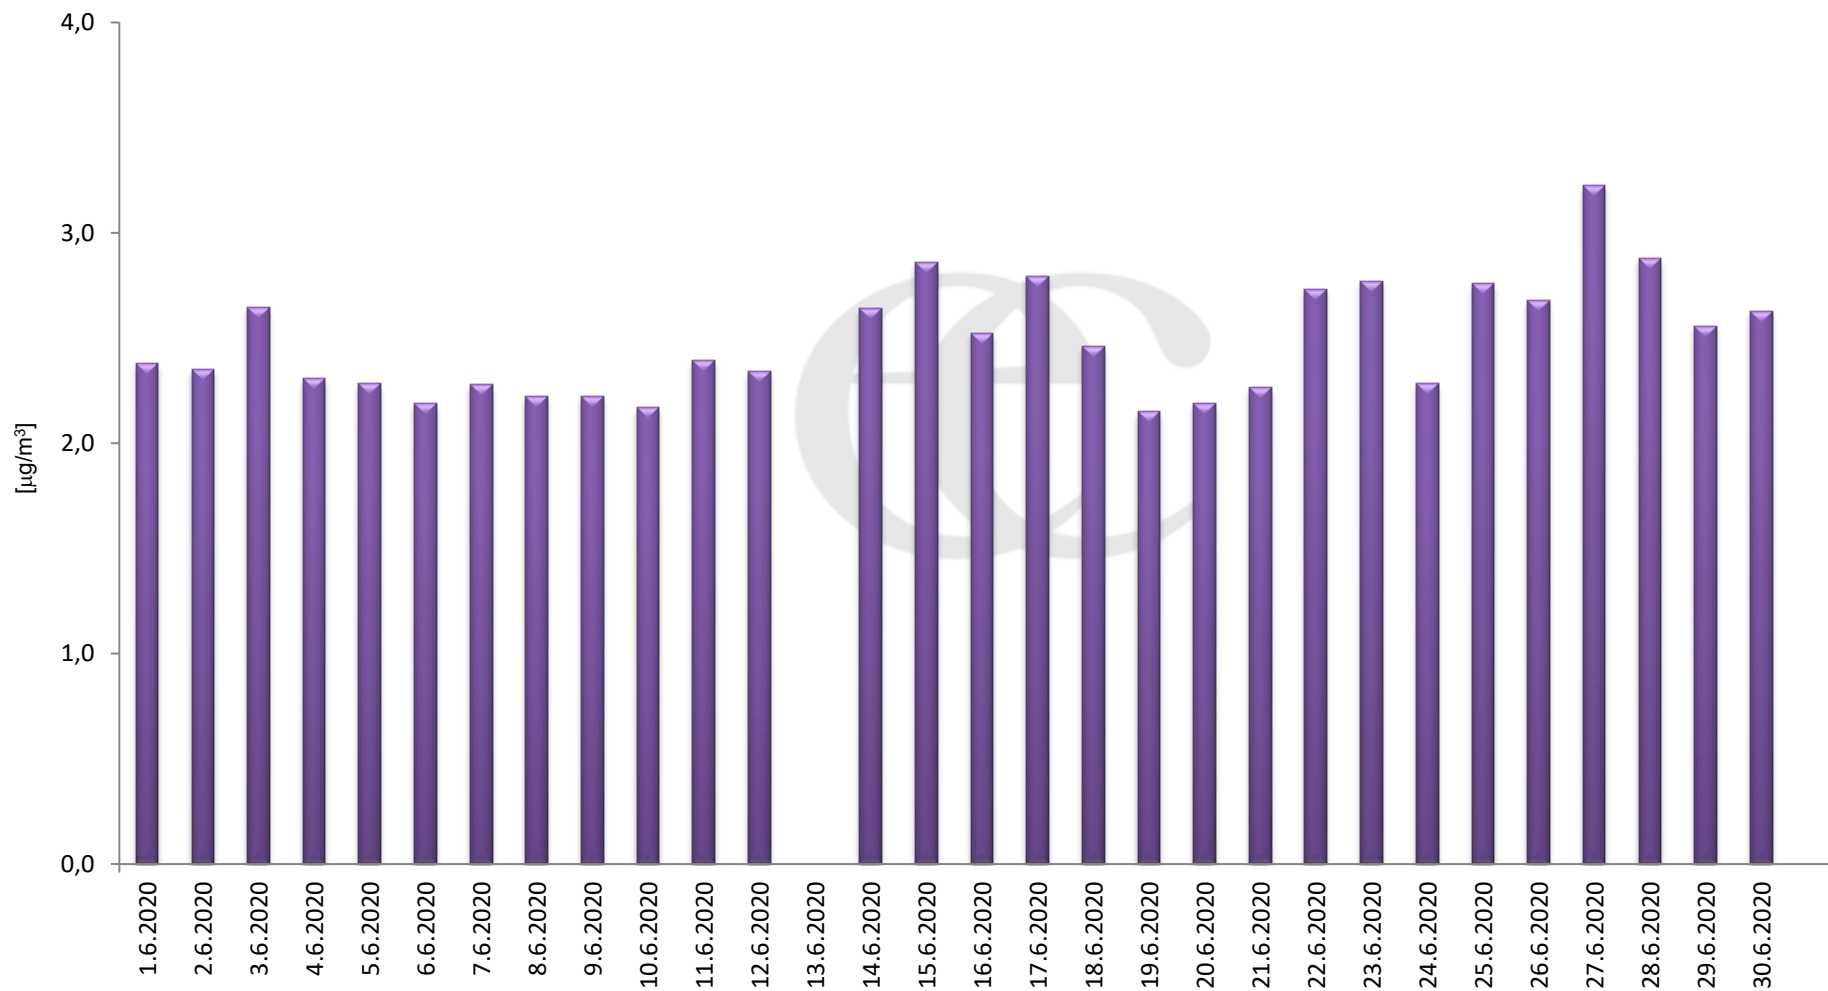

Průměrné denní (0:00 - 24:00) koncentrace H₂S v Litvínově za měsíc červen 2020.

Zpracovalo Ekologické centrum Most na základě operativních dat z měřicí stanice Litvínov (provozovatel: ZÚ Ústí nad Labem).