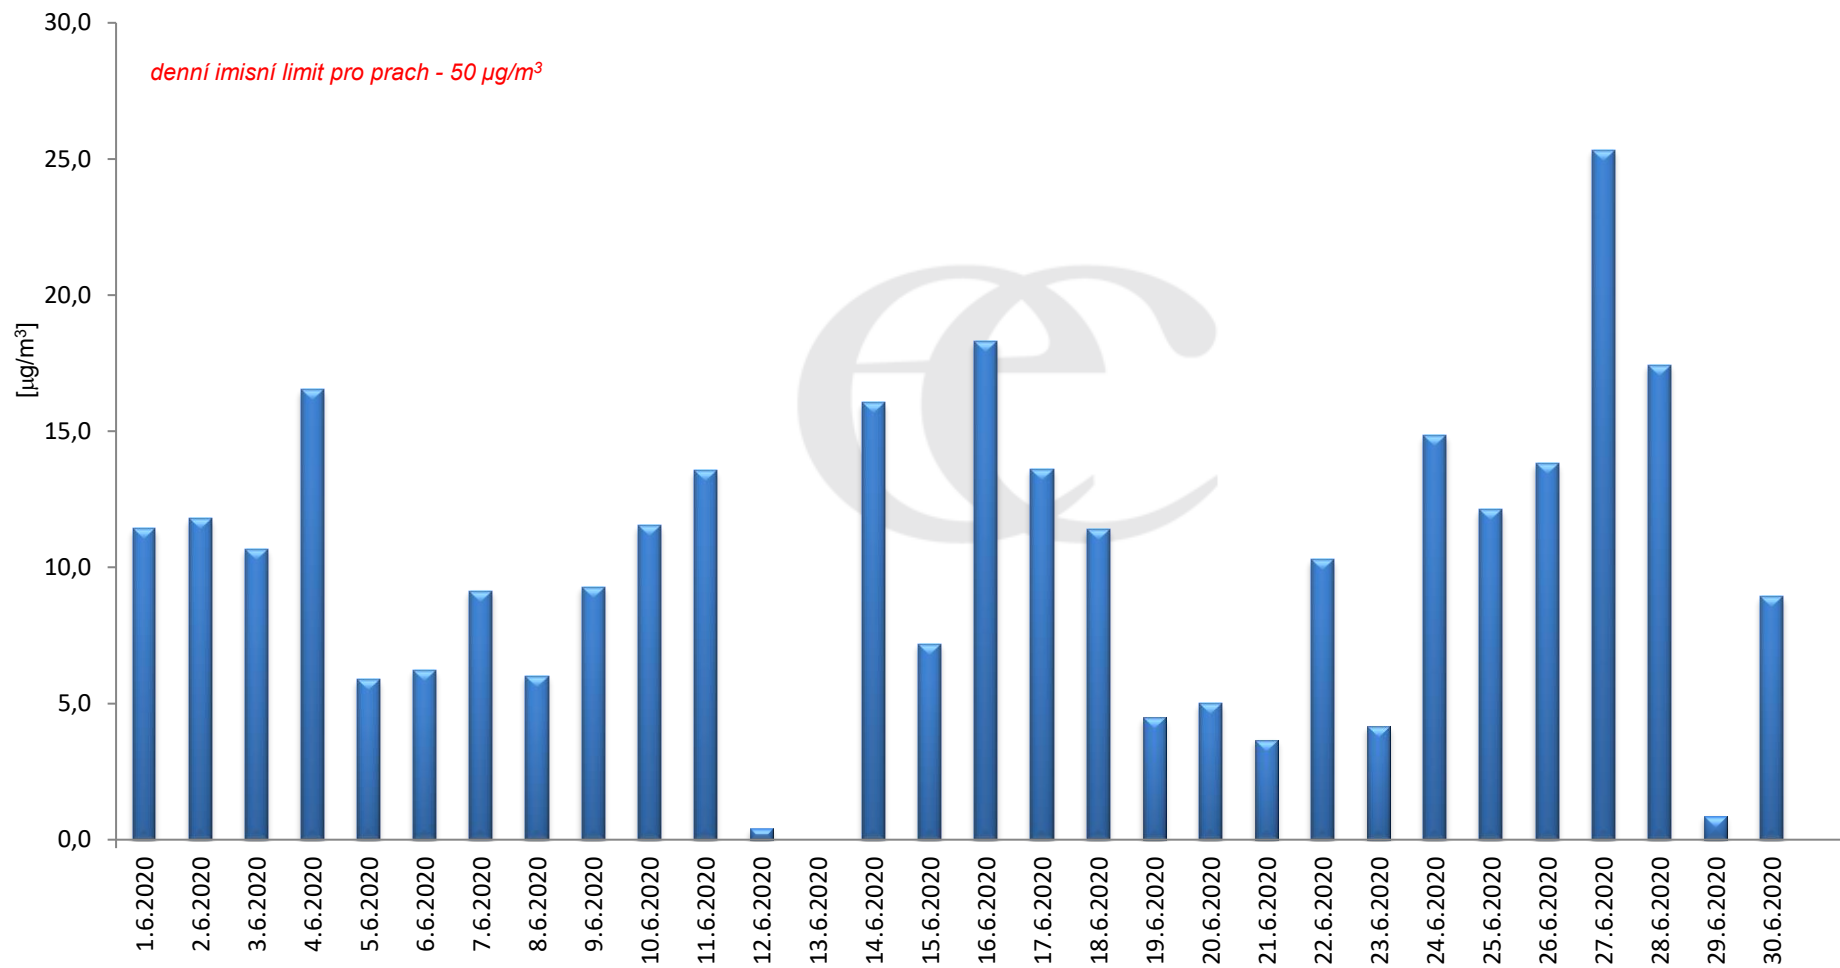

Průměrné denní (0:00 - 24:00) koncentrace PM₁₀ v Litvínově za měsíc červen 2020.

Zpracovalo Ekologické centrum Most na základě operativních dat z měřicí stanice Litvínov (provozovatel: ZÚ Ústí nad Labem).