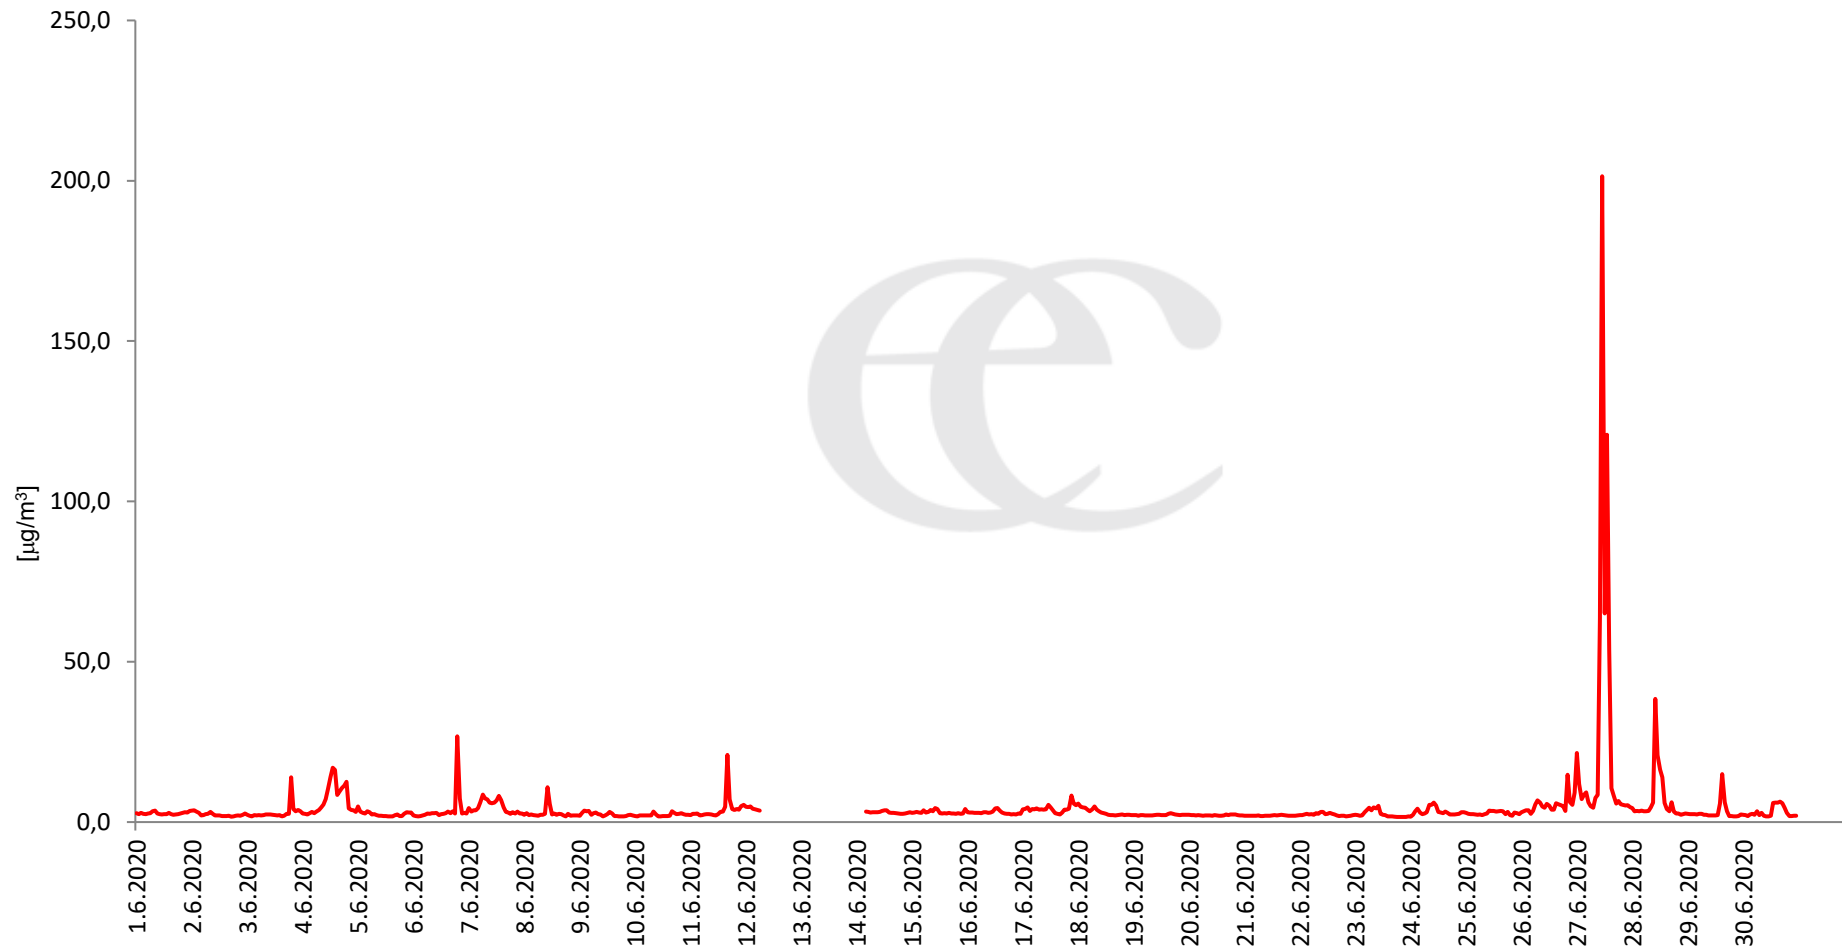

## Průměrné denní (0:00 - 24:00) koncentrace SO<sub>2</sub> v Litvínově za měsíc červen 2020.

Zpracovalo Ekologické centrum Most na základě operativních dat z měřicí stanice Litvínov (provozovatel: ZÚ Ústí nad Labem).

## Průměrné hodinové koncentrace SO<sub>2</sub> v Litvínově za měsíc červen 2020.

Zpracovalo Ekologické centrum Most na základě operativních dat z měřicí stanice Litvínov (provozovatel: ZÚ Ústí nad Labem).

## Průměrné denní (0:00 - 24:00) koncentrace H<sub>2</sub>S v Litvínově za měsíc červen 2020.

Zpracovalo Ekologické centrum Most na základě operativních dat z měřicí stanice Litvínov (provozovatel: ZÚ Ústí nad Labem).