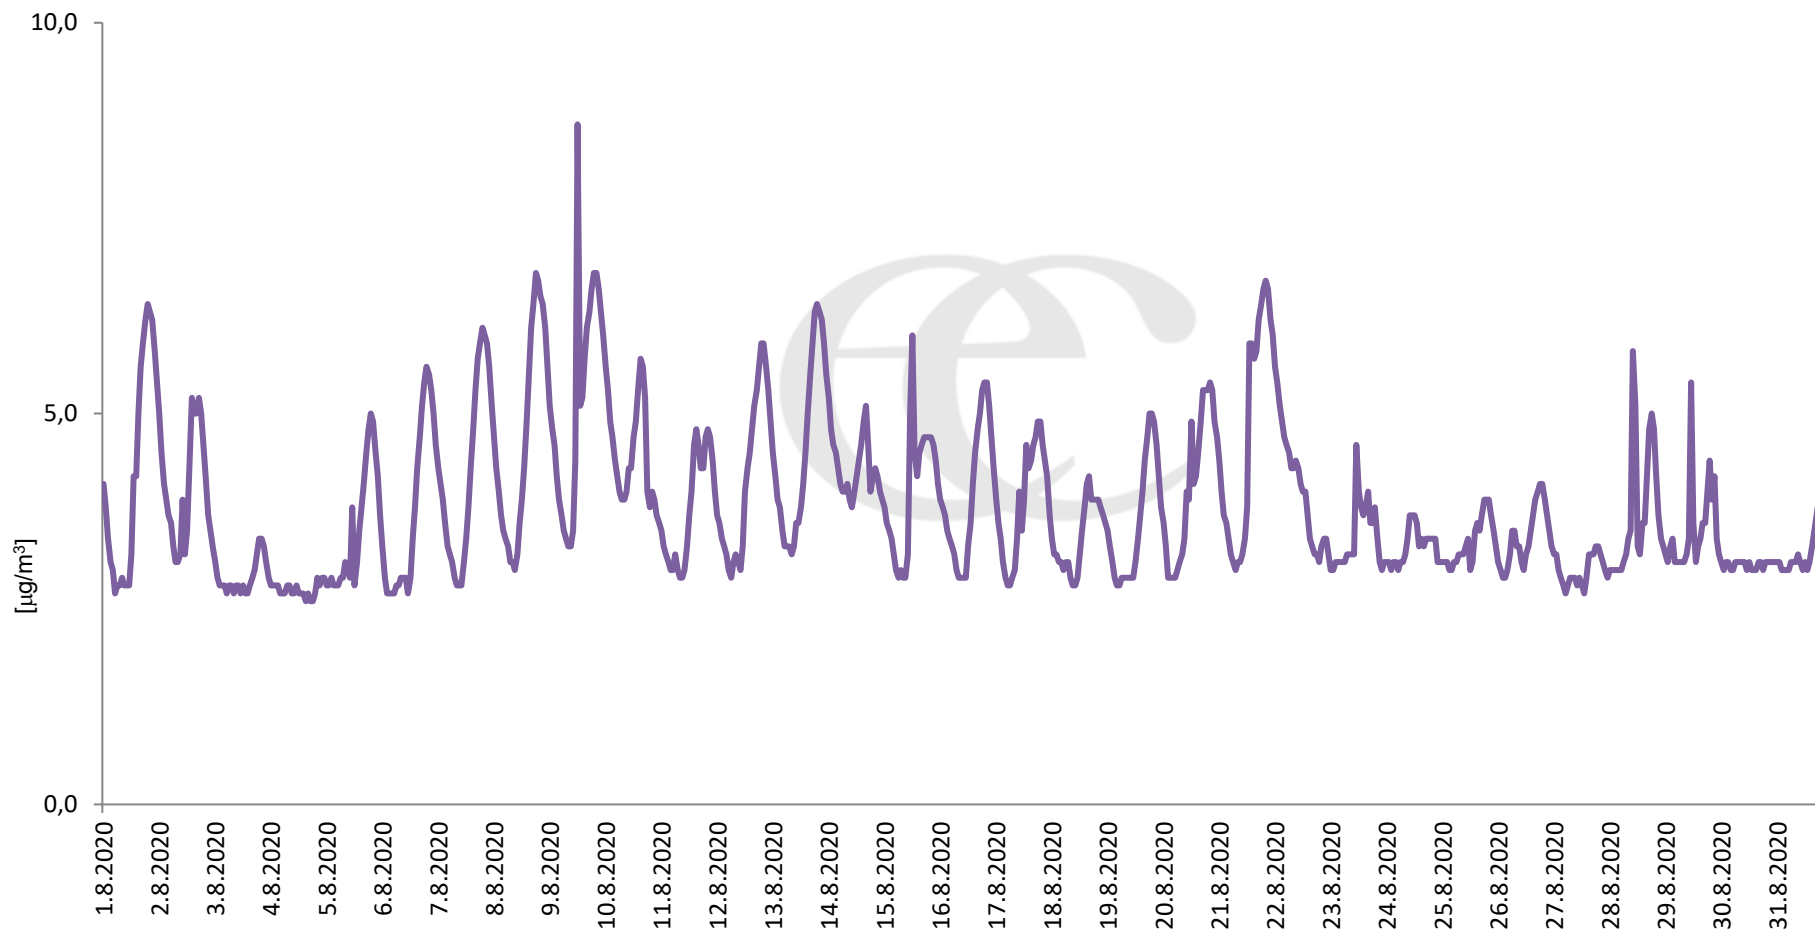

## Průměrné denní (0:00 - 24:00) koncentrace H<sub>2</sub>S v Litvínově za měsíc srpen 2020.

Zpracovalo Ekologické centrum Most na základě operativních dat z měřicí stanice Litvínov (provozovatel: ZÚ Ústí nad Labem).

**Průměrné denní (0:00 - 24:00) koncentrace přízemního ozónu v Litvínově za měsíc srpen 2020.**  
Zpracovalo Ekologické centrum Most na základě operativních dat z měřicí stanice Litvínov (provozovatel: ZÚ Ústí nad Labem).