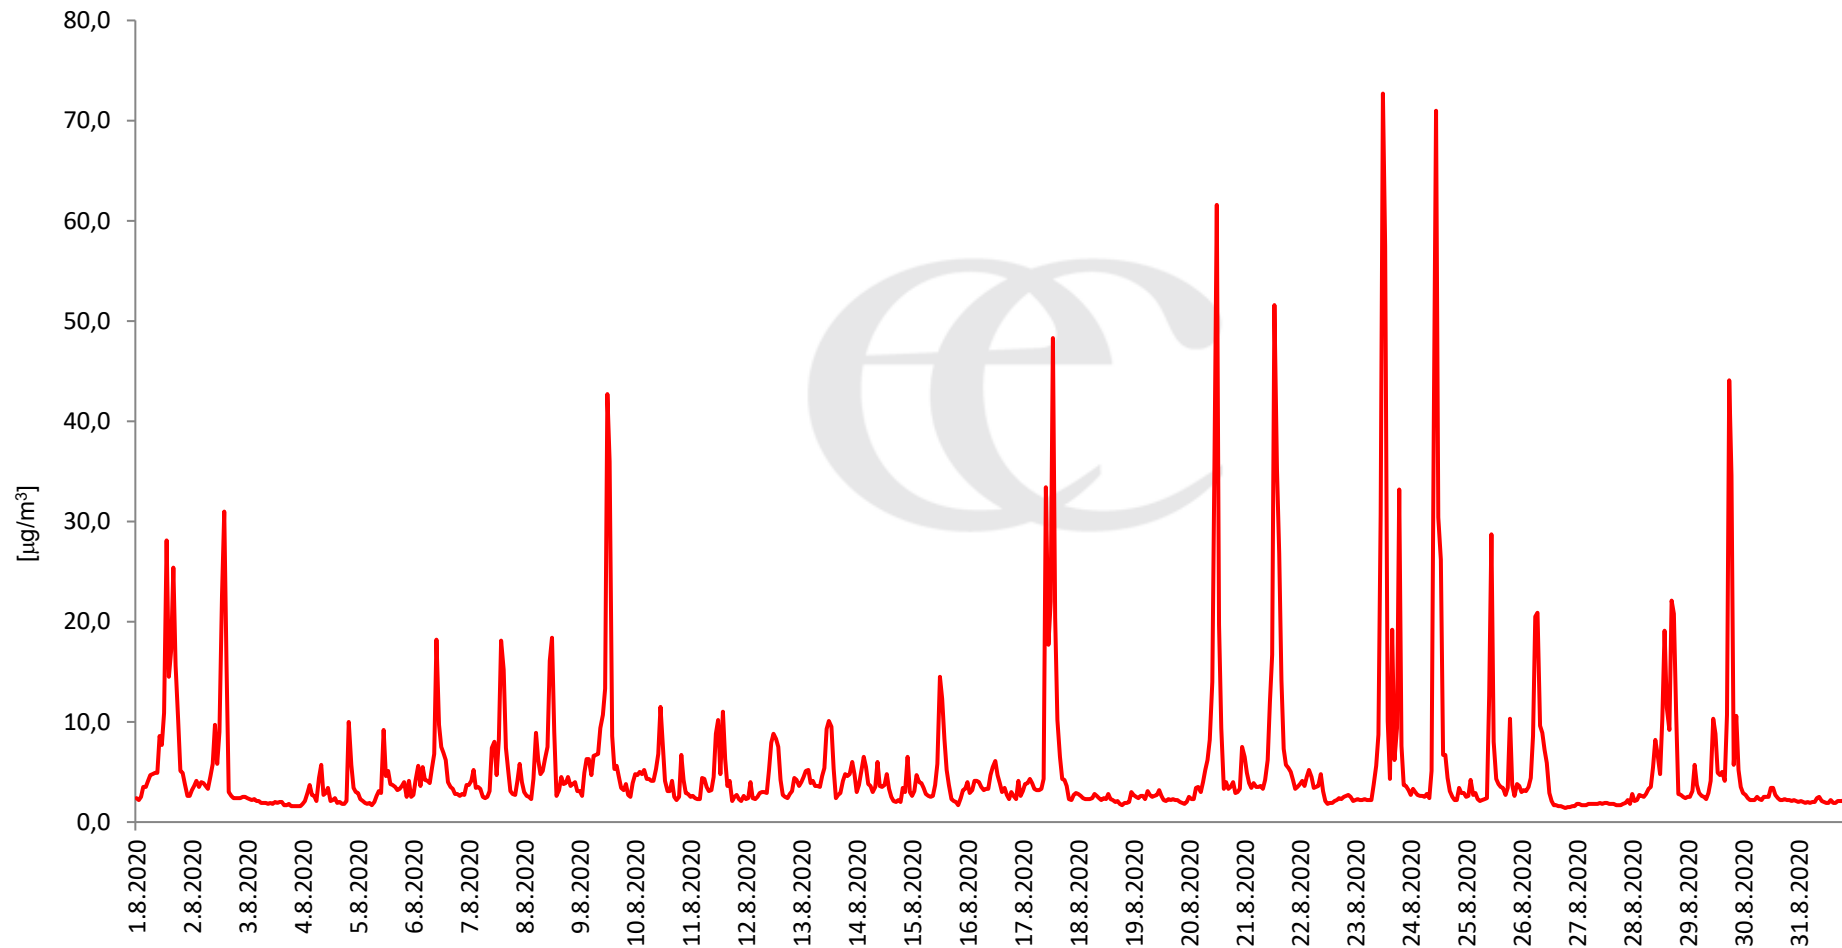

## Průměrné denní (0:00 - 24:00) koncentrace SO<sub>2</sub> v Litvínově za měsíc srpen 2020.

Zpracovalo Ekologické centrum Most na základě operativních dat z měřicí stanice Litvínov (provozovatel: ZÚ Ústí nad Labem).

## Průměrné hodinové koncentrace SO<sub>2</sub> v Litvínově za měsíc srpen 2020.

Zpracovalo Ekologické centrum Most na základě operativních dat z měřicí stanice Litvínov (provozovatel: ZÚ Ústí nad Labem).

## Průměrné denní (0:00 - 24:00) koncentrace H<sub>2</sub>S v Litvínově za měsíc srpen 2020.

Zpracovalo Ekologické centrum Most na základě operativních dat z měřicí stanice Litvínov (provozovatel: ZÚ Ústí nad Labem).

**Průměrné denní (0:00 - 24:00) koncentrace přízemního ozónu v Litvínově za měsíc srpen 2020.**  
Zpracovalo Ekologické centrum Most na základě operativních dat z měřicí stanice Litvínov (provozovatel: ZÚ Ústí nad Labem).