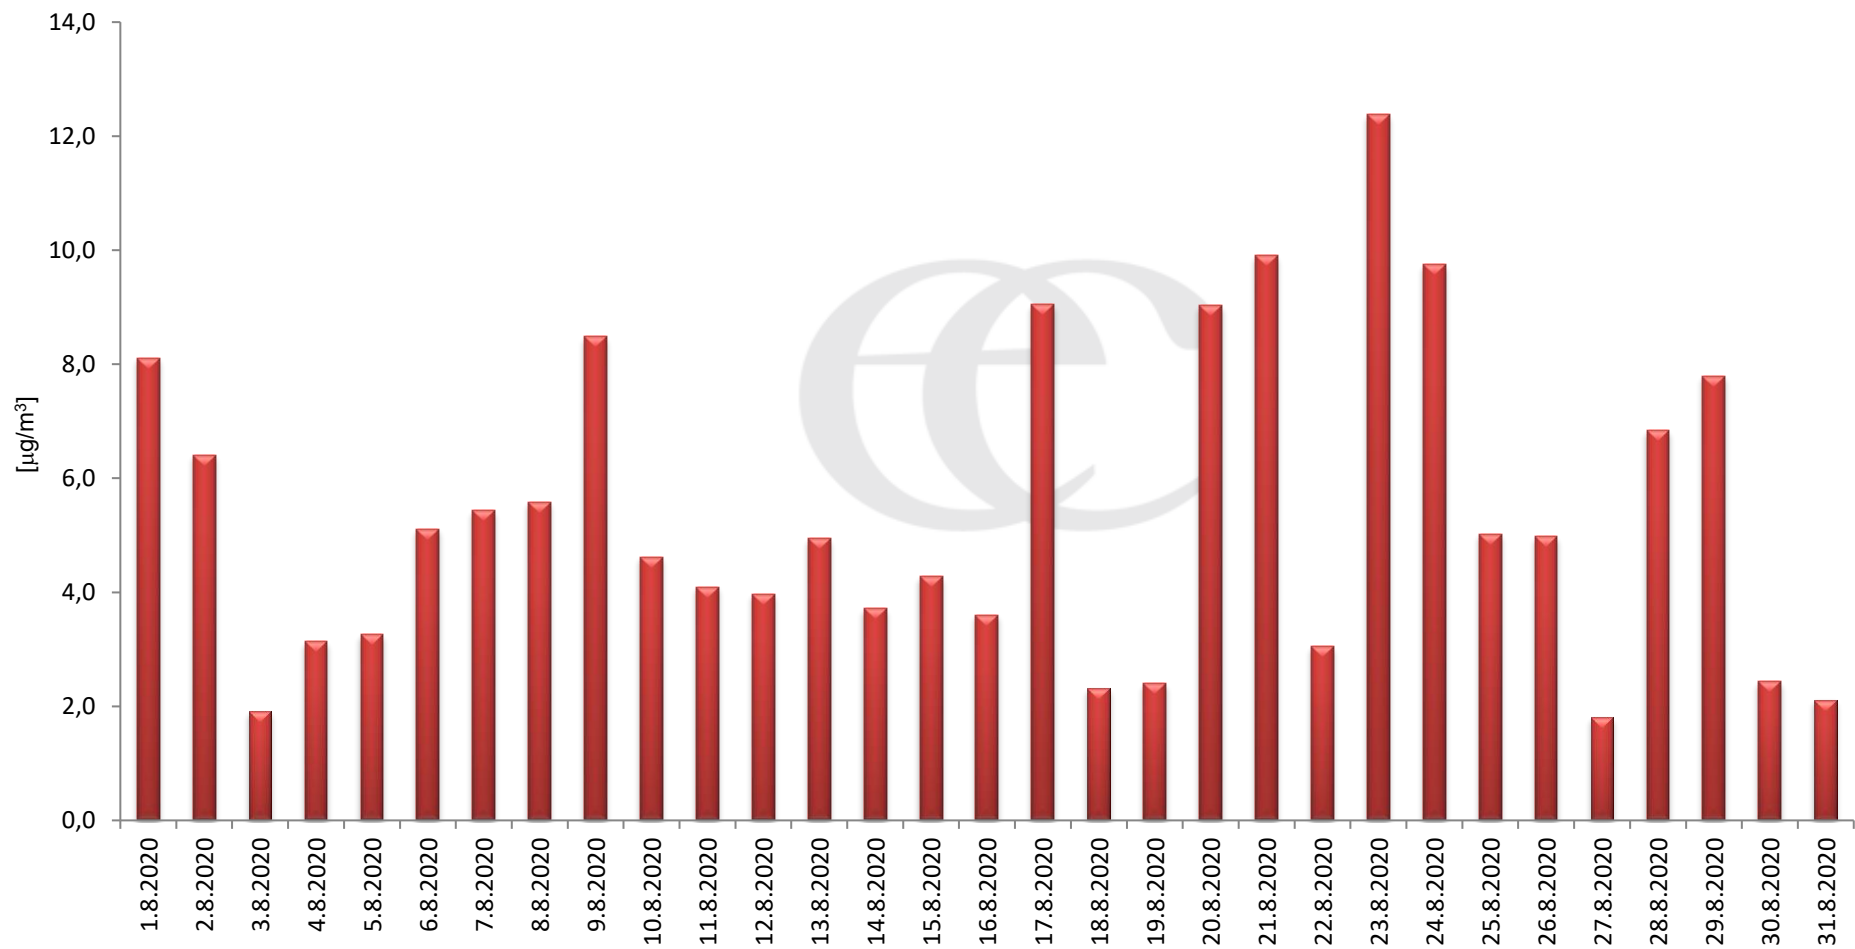

## Průměrné denní (0:00 - 24:00) koncentrace SO<sub>2</sub> v Litvínově za měsíc srpen 2020.

Zpracovalo Ekologické centrum Most na základě operativních dat z měřicí stanice Litvínov (provozovatel: ZÚ Ústí nad Labem).

## Průměrné hodinové koncentrace SO<sub>2</sub> v Litvínově za měsíc srpen 2020.

Zpracovalo Ekologické centrum Most na základě operativních dat z měřicí stanice Litvínov (provozovatel: ZÚ Ústí nad Labem).