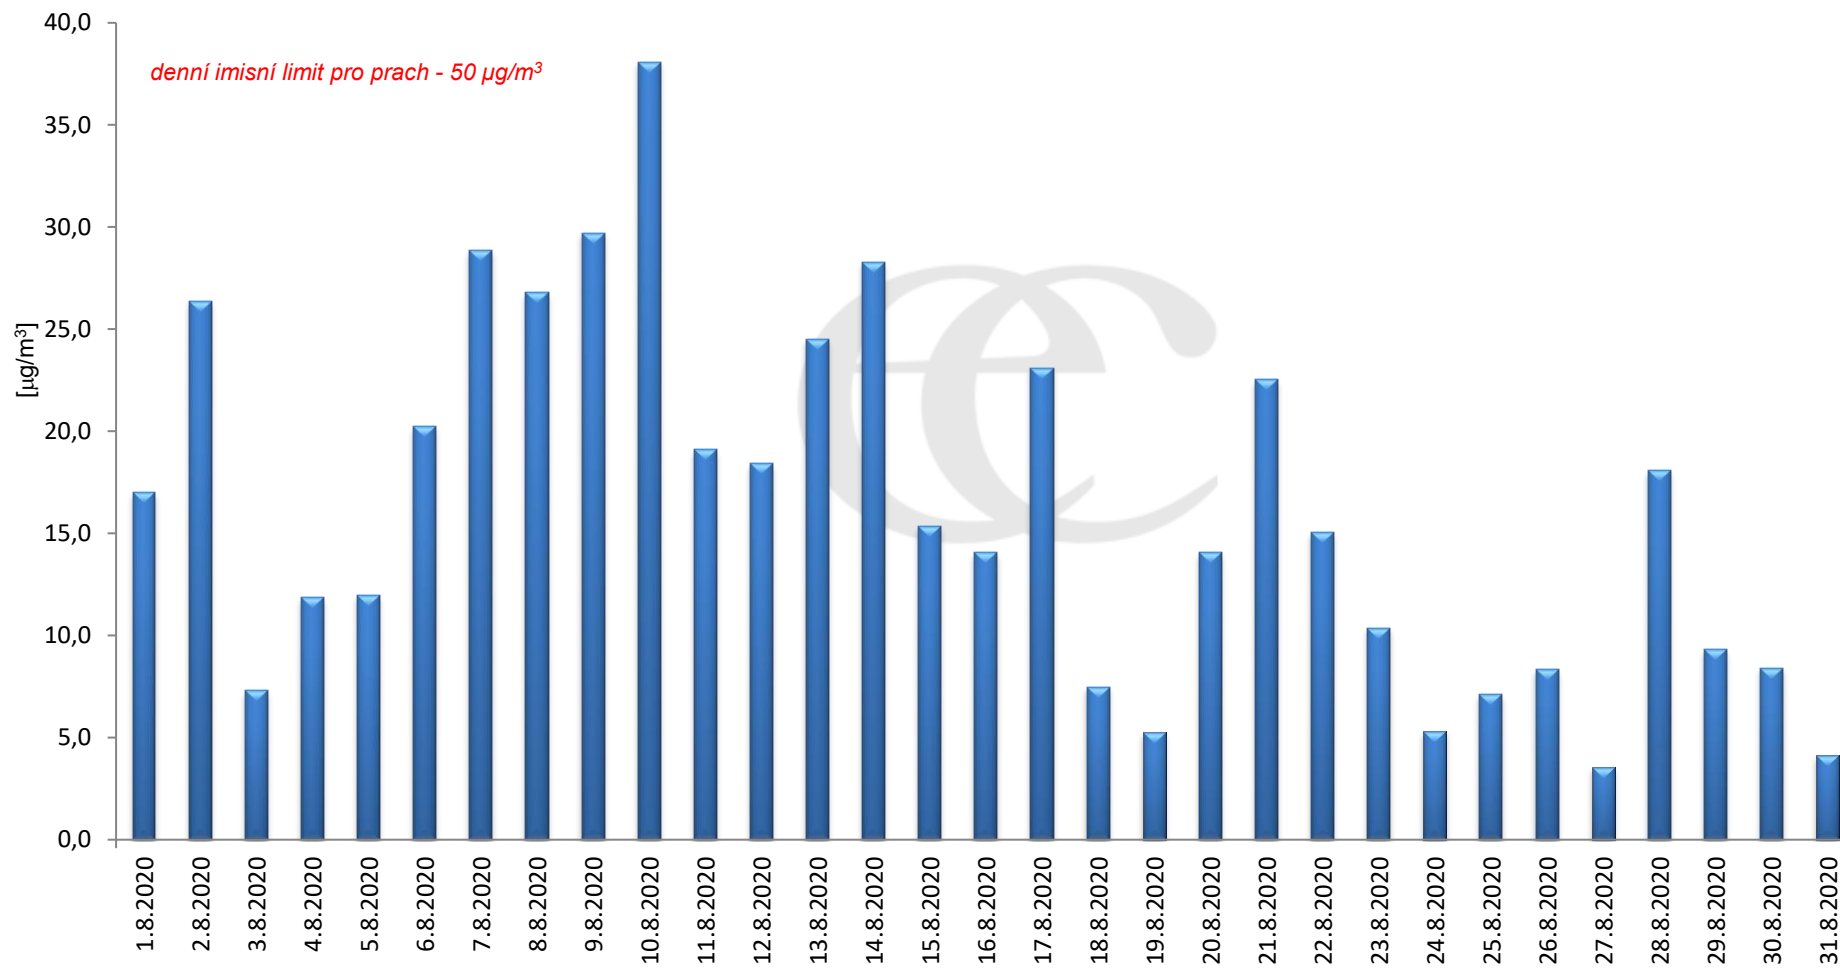

## Průměrné denní (0:00 - 24:00) koncentrace $PM_{10}$ v Litvínově za měsíc srpen 2020.

Zpracovalo Ekologické centrum Most na základě operativních dat z měřicí stanice Litvínov (provozovatel: ZÚ Ústí nad Labem).