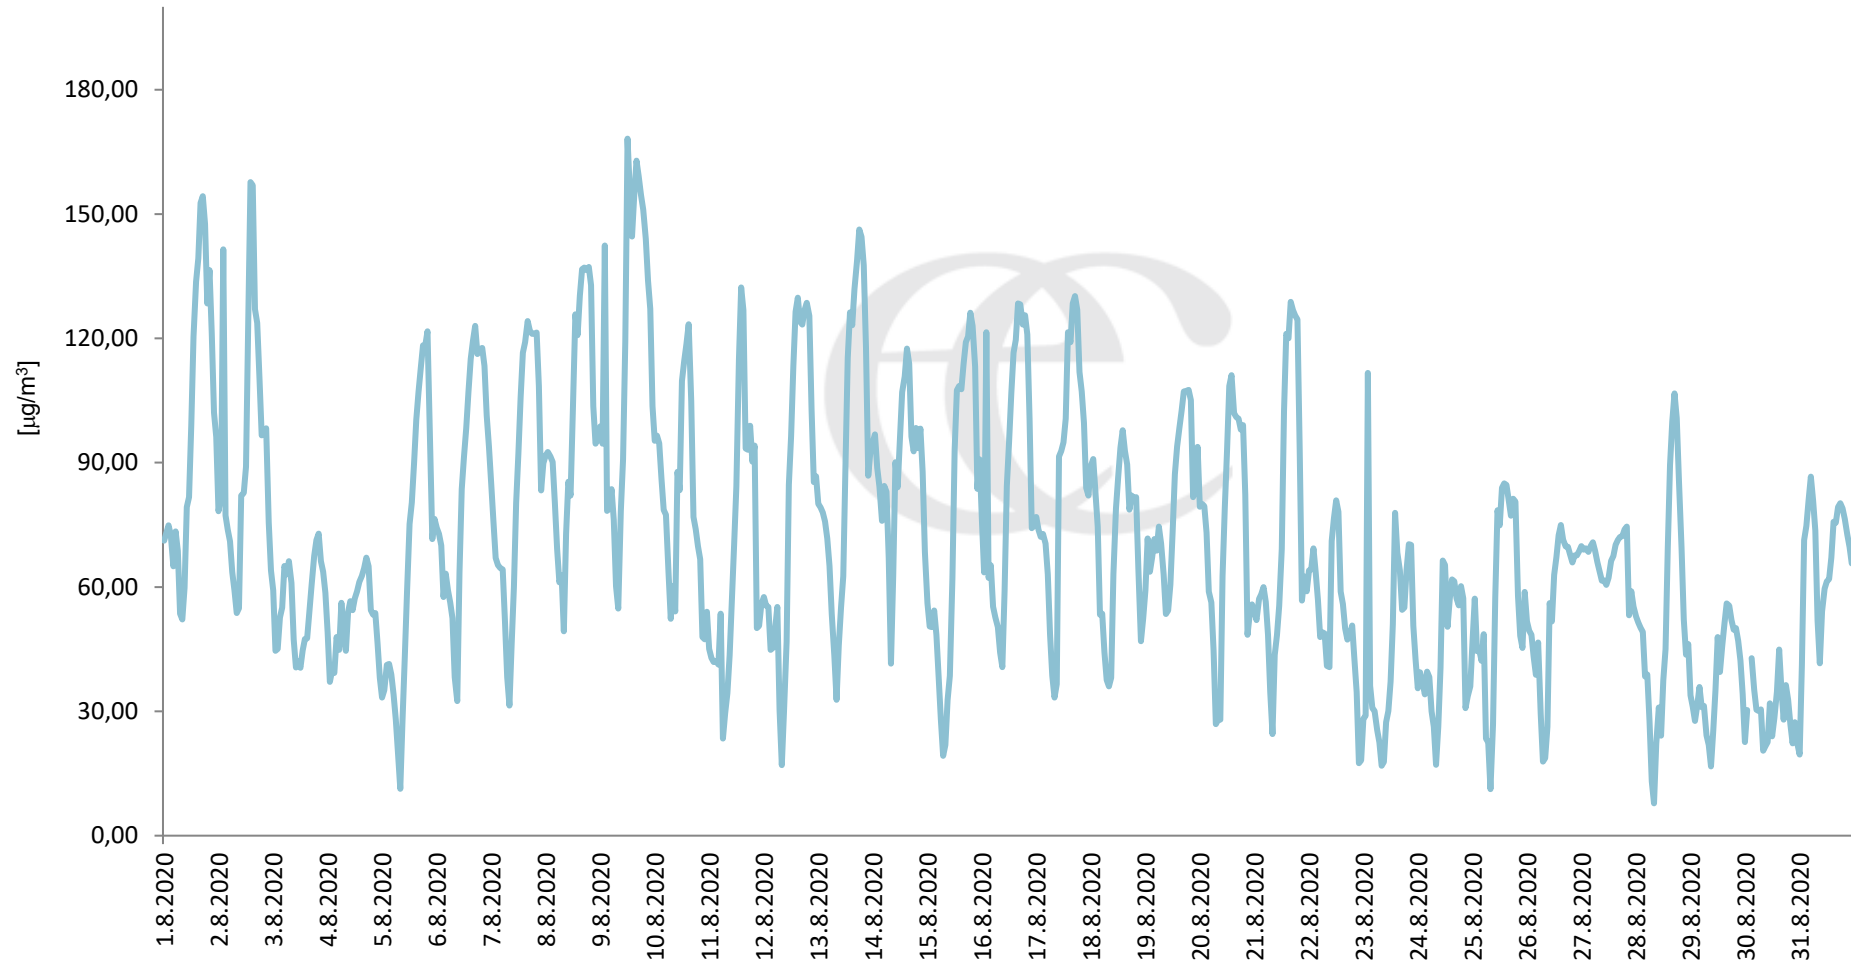

Průměrné hodinové koncentrace přízemního ozónu v Litvínově za srpen 2020.

Zpracovalo Ekologické centrum Most na základě operativních dat z měřicí stanice Litvínov (provozovatel: ZÚ Ústí nad Labem).