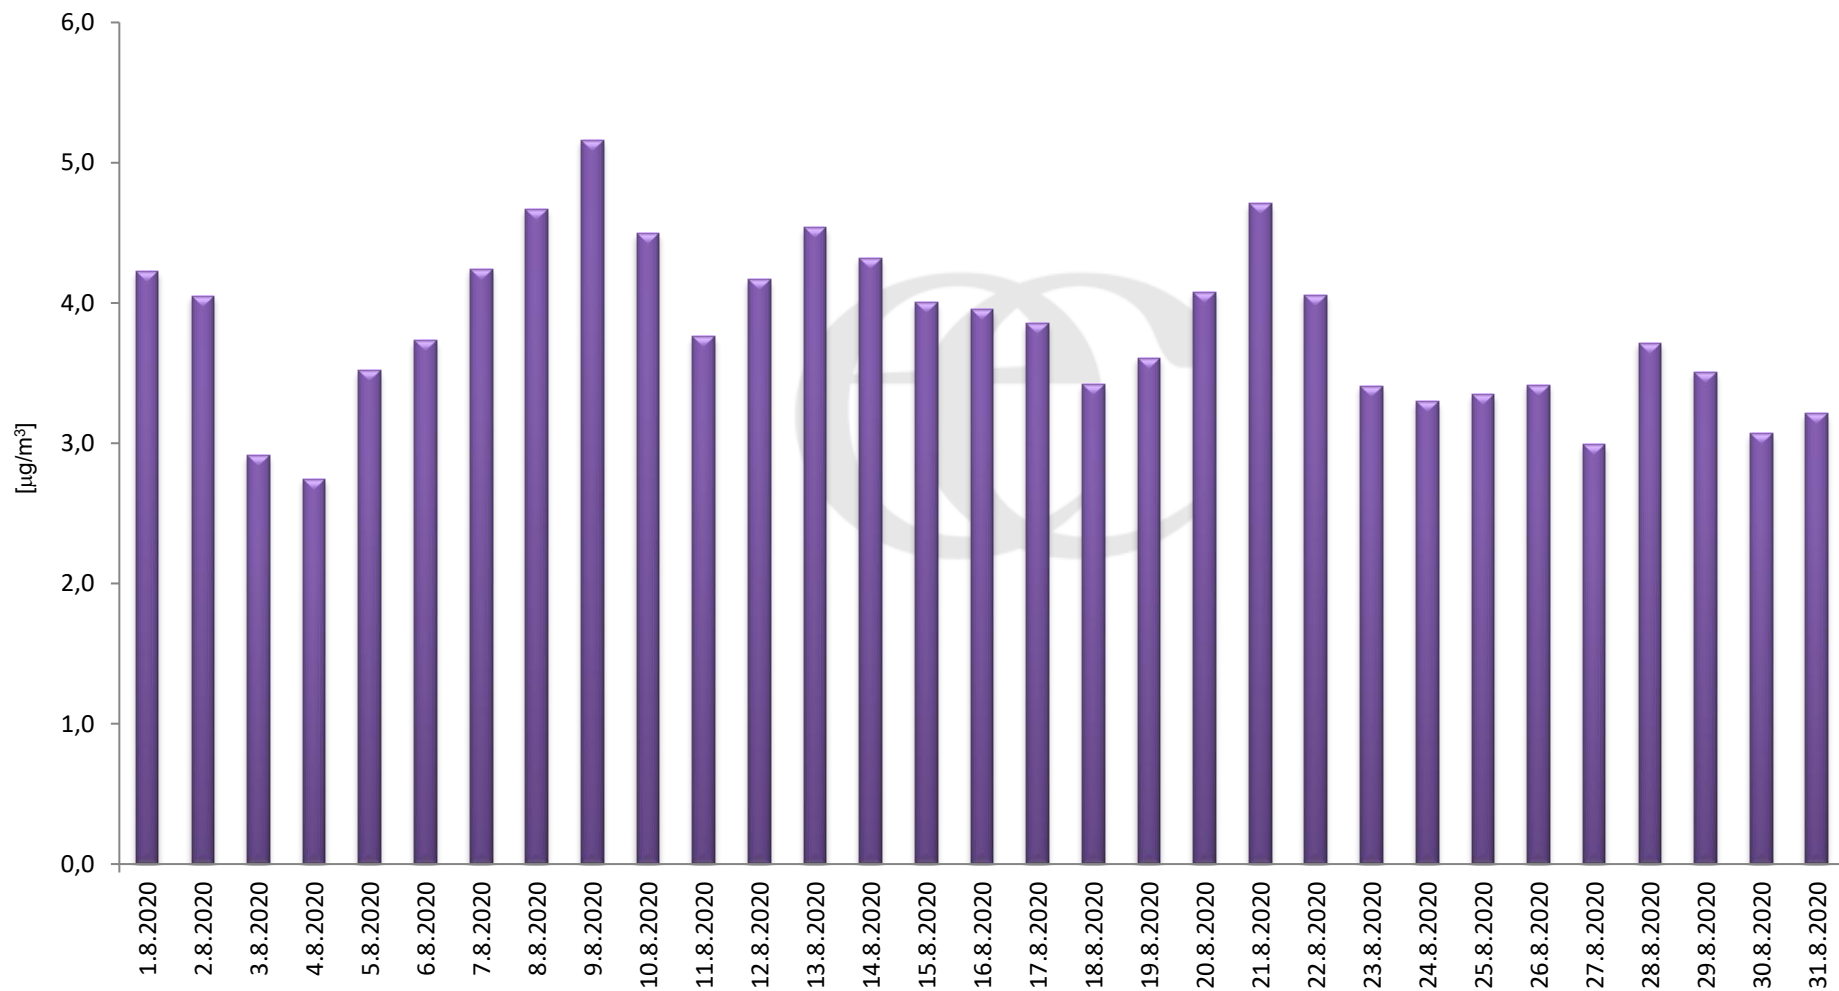

Průměrné denní (0:00 - 24:00) koncentrace H₂S v Litvínově za měsíc srpen 2020.

Zpracovalo Ekologické centrum Most na základě operativních dat z měřicí stanice Litvínov (provozovatel: ZÚ Ústí nad Labem).