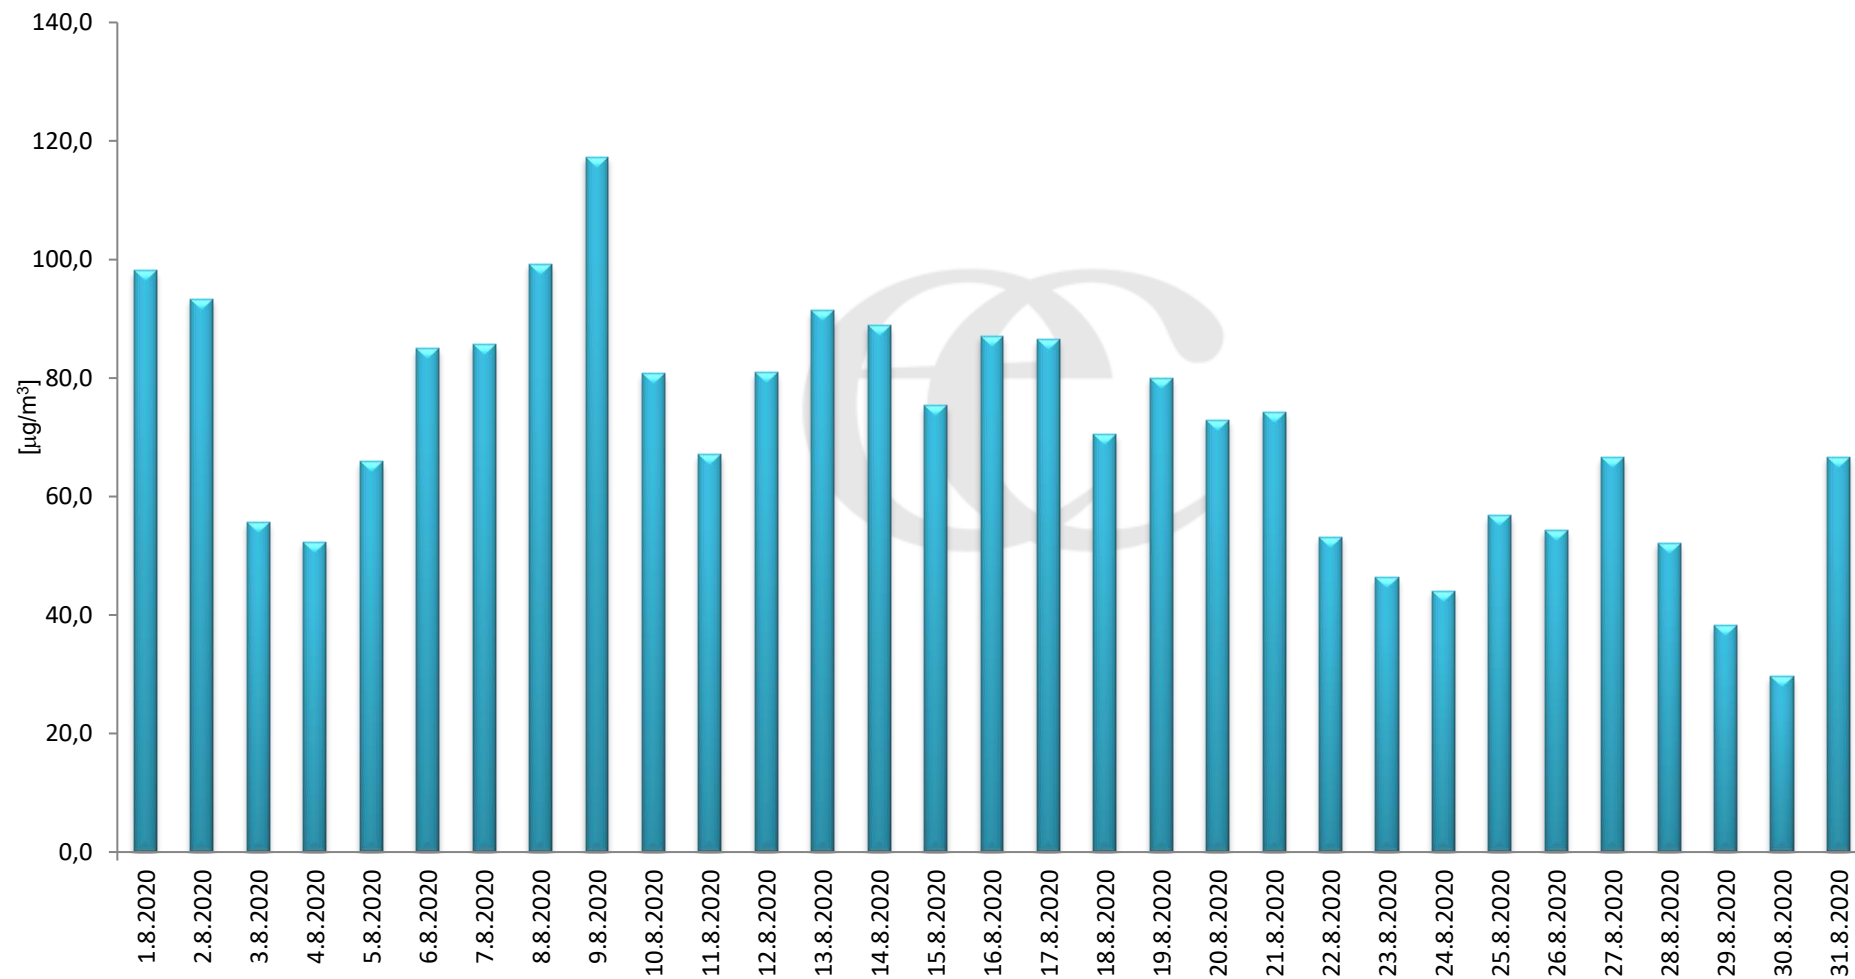

Průměrné denní (0:00 - 24:00) koncentrace přízemního ozónu v Litvínově za měsíc srpen 2020.
Zpracovalo Ekologické centrum Most na základě operativních dat z měřicí stanice Litvínov (provozovatel: ZÚ Ústí nad Labem).