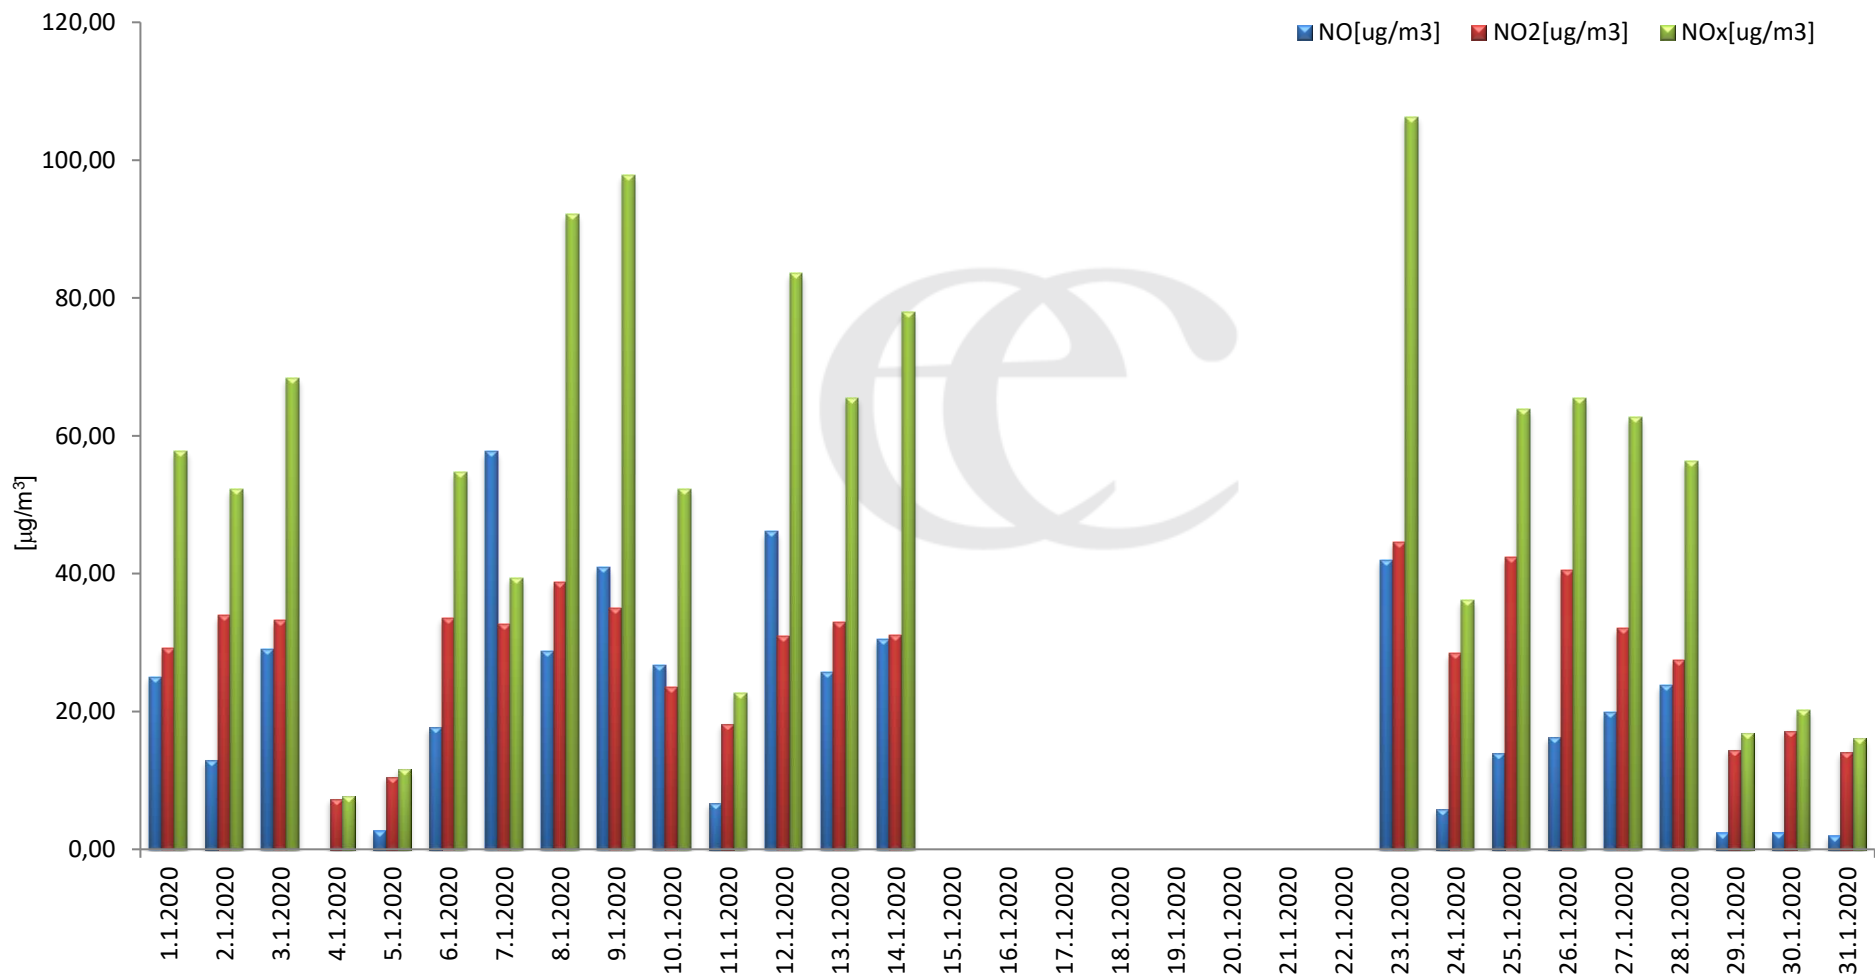

## Průměrné denní (0:00 - 24:00) koncentrace NO<sub>x</sub>, NO<sub>2</sub>, NO v Mostě za měsíc leden 2020.

Zpracovalo Ekologické centrum Most na základě operativních dat z měřicí stanice AIM ČHMÚ Most.

**Průměrné denní koncentrace NO<sub>x</sub>, NO<sub>2</sub>, NO v Mostě za měsíc leden 2020.**  
Zpracovalo Ekologické centrum Most na základě operativních dat z měřicí stanice AIM ČHMÚ Most.

**Průměrné hodinové koncentrace NO<sub>x</sub>, NO<sub>2</sub>, NO v Mostě za měsíc leden 2020.**  
Zpracovalo Ekologické centrum Most na základě operativních dat z měřicí stanice AIM ČHMÚ Most.

## Průměrné denní (0:00 - 24:00) koncentrace přízemního ozónu v Mostě za měsíc leden 2020.

Zpracovalo Ekologické centrum Most na základě operativních dat z měřicí stanice AIM ČHMÚ Most.