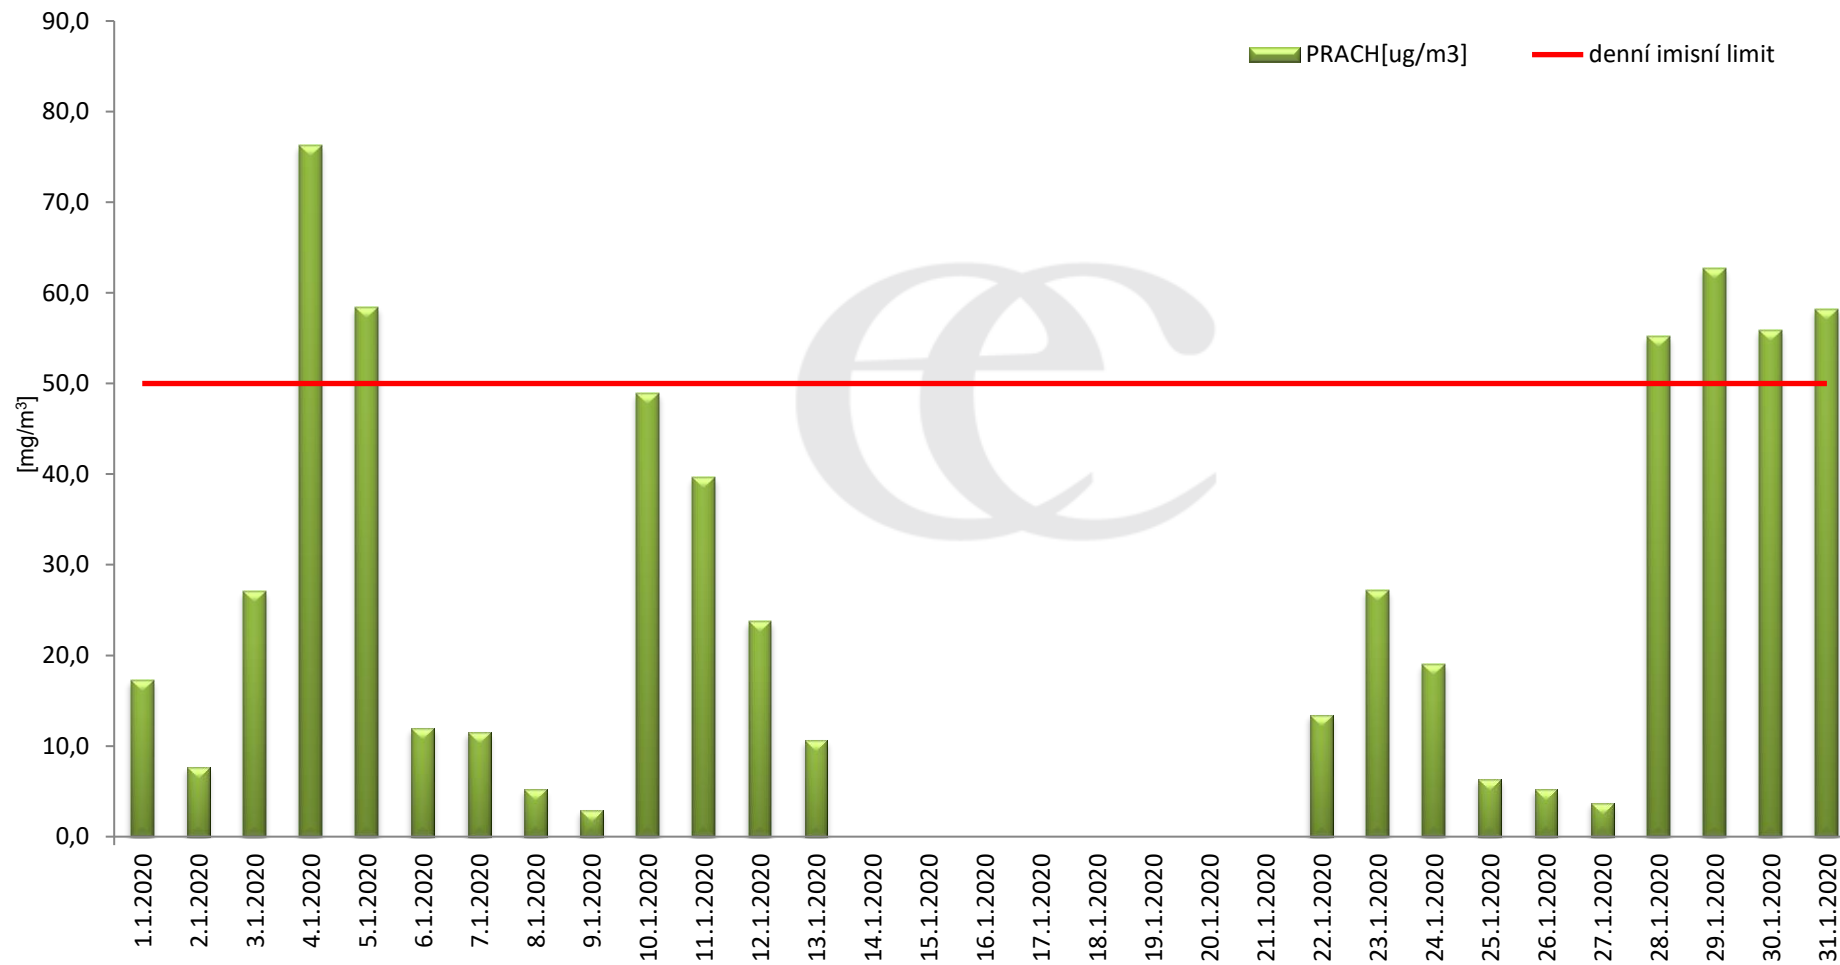

Průměrné denní koncentrace PM₁₀ v Mostě za měsíc leden 2020.

Zpracovalo Ekologické centrum Most na základě operativních dat z měřicí stanice AIM ČHMÚ Most.