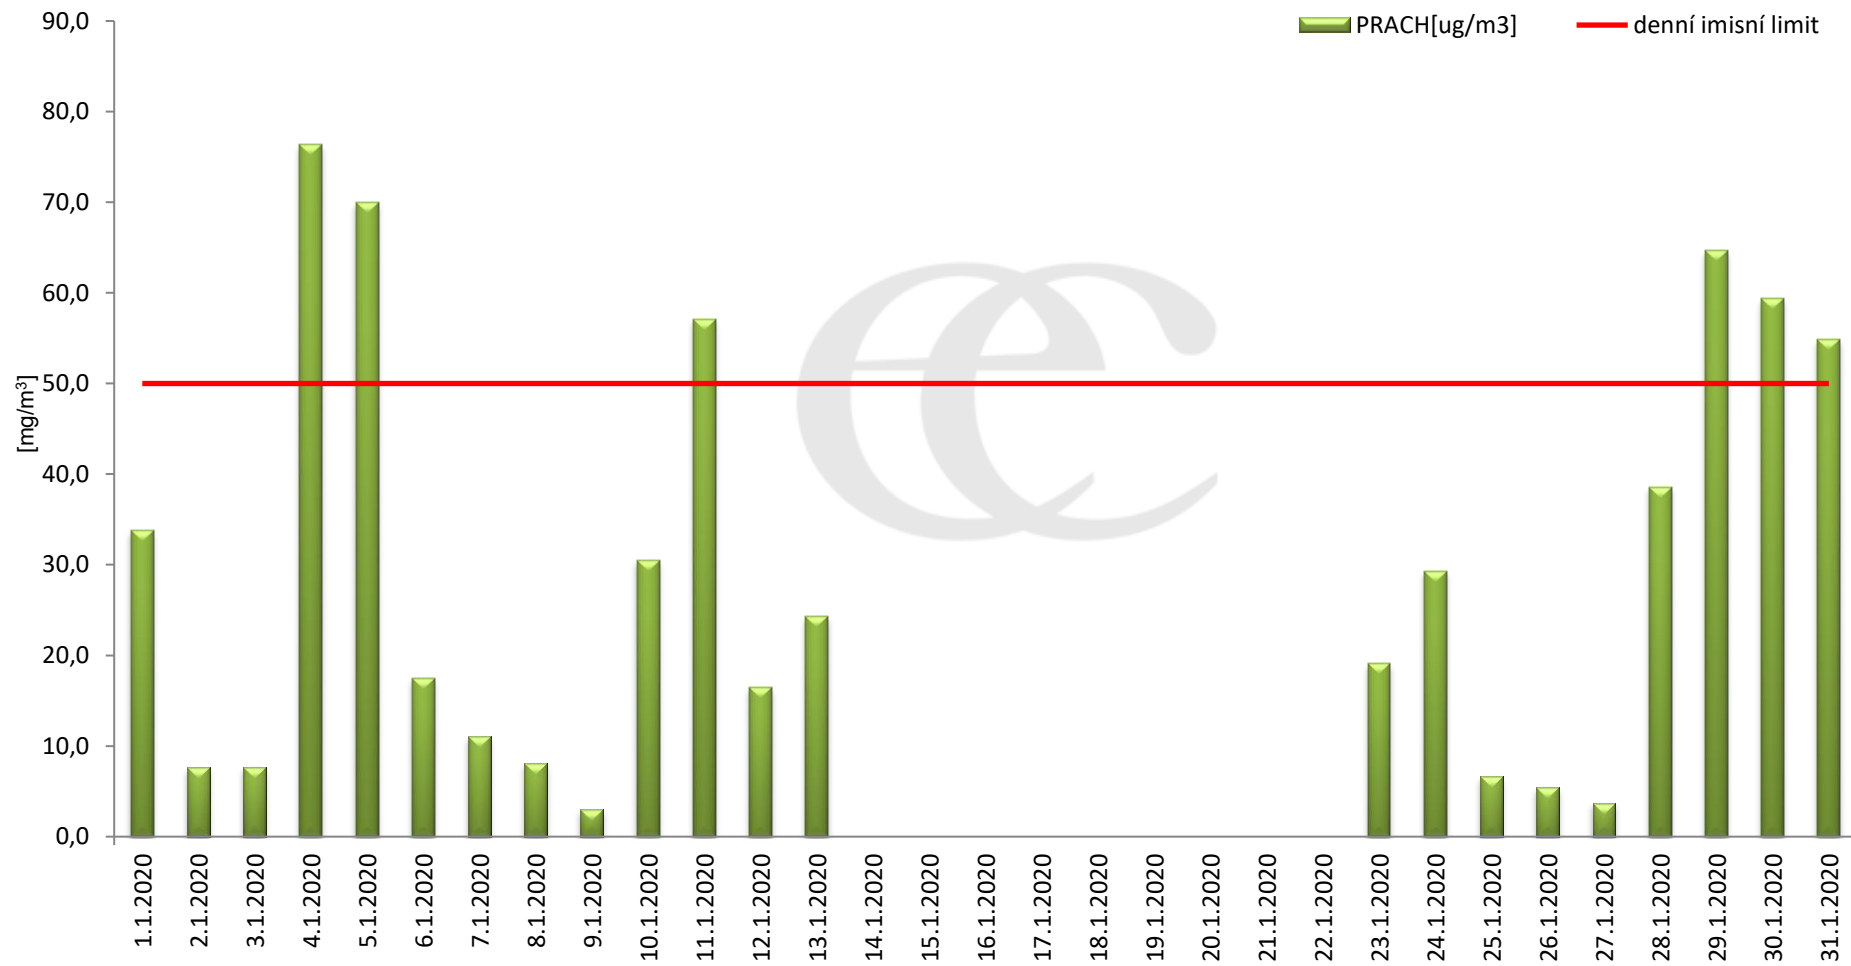

## Průměrné hodinové koncentrace přízemního ozónu v Mostě za měsíc leden 2020.

Zpracovalo Ekologické centrum Most na základě operativních dat z měřicí stanice AIM ČHMÚ Most.

## Průměrné denní (0:00 - 24:00) koncentrace PM<sub>10</sub> v Mostě za měsíc leden 2020.

Zpracovalo Ekologické centrum Most na základě operativních dat z měřicí stanice AIM ČHMÚ Most.