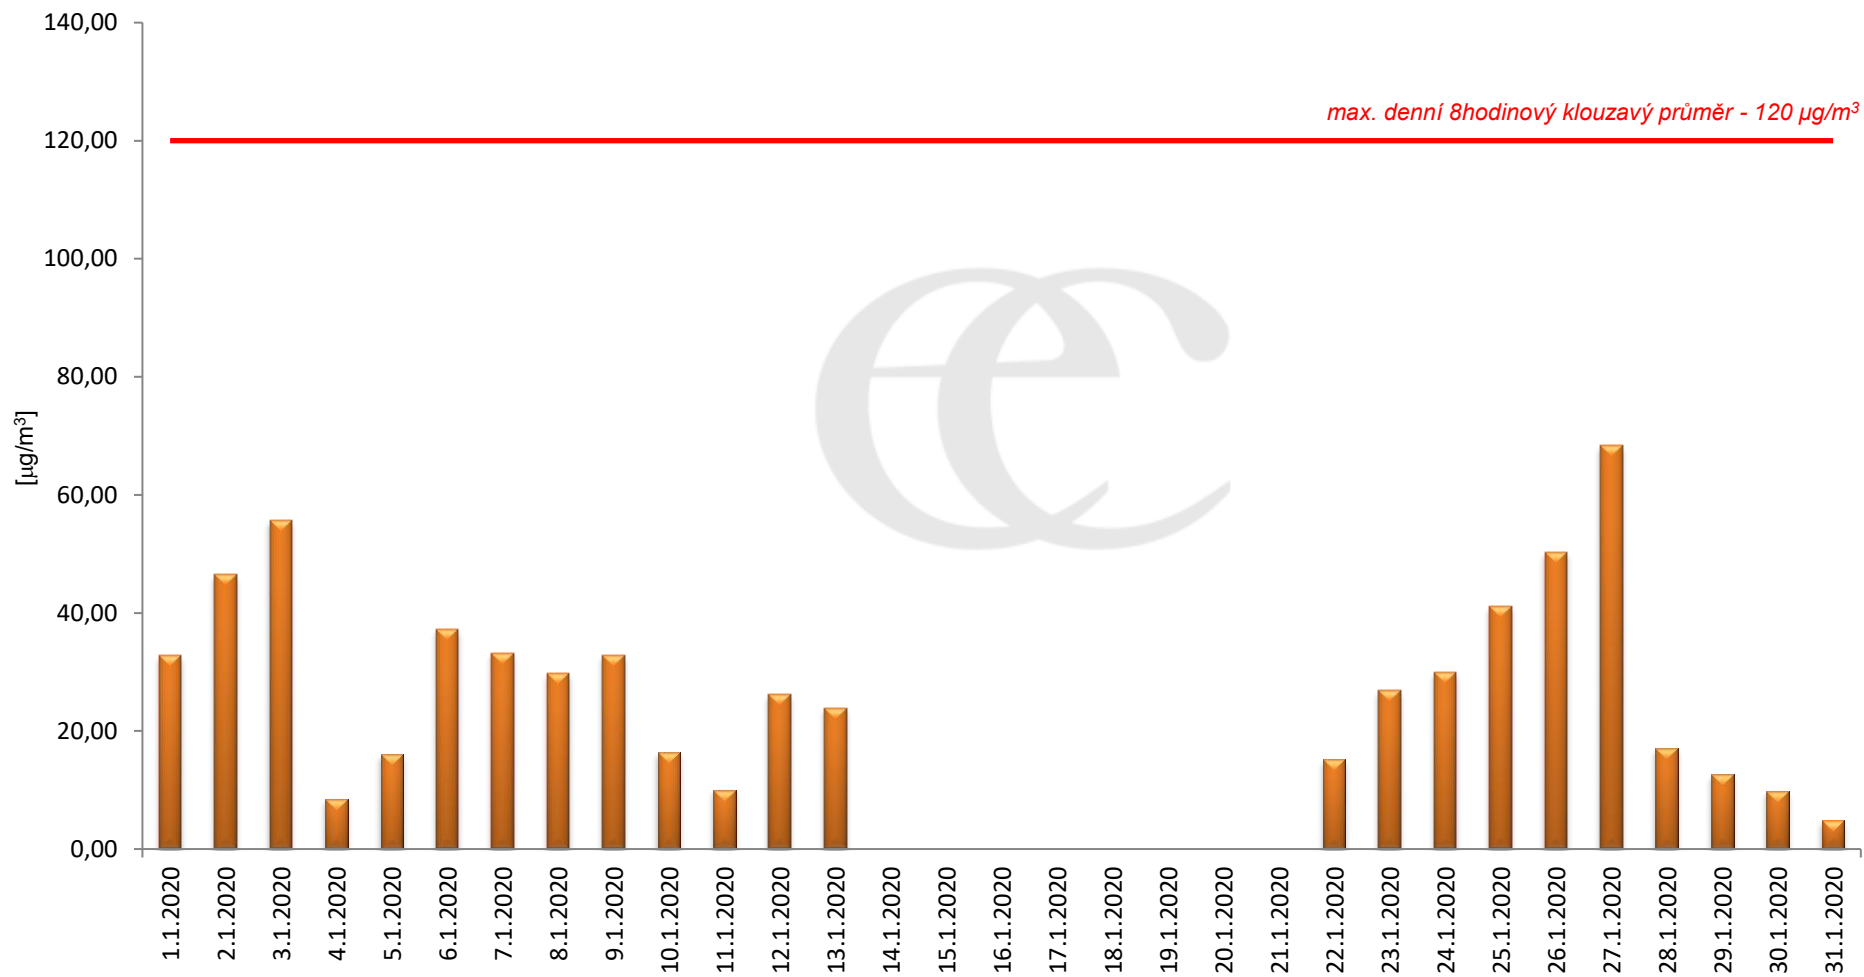

Průměrné denní koncentrace přízemního ozónu v Mostě za měsíc leden 2020.

Zpracovalo Ekologické centrum Most na základě operativních dat z měřicí stanice AIM ČHMÚ Most.