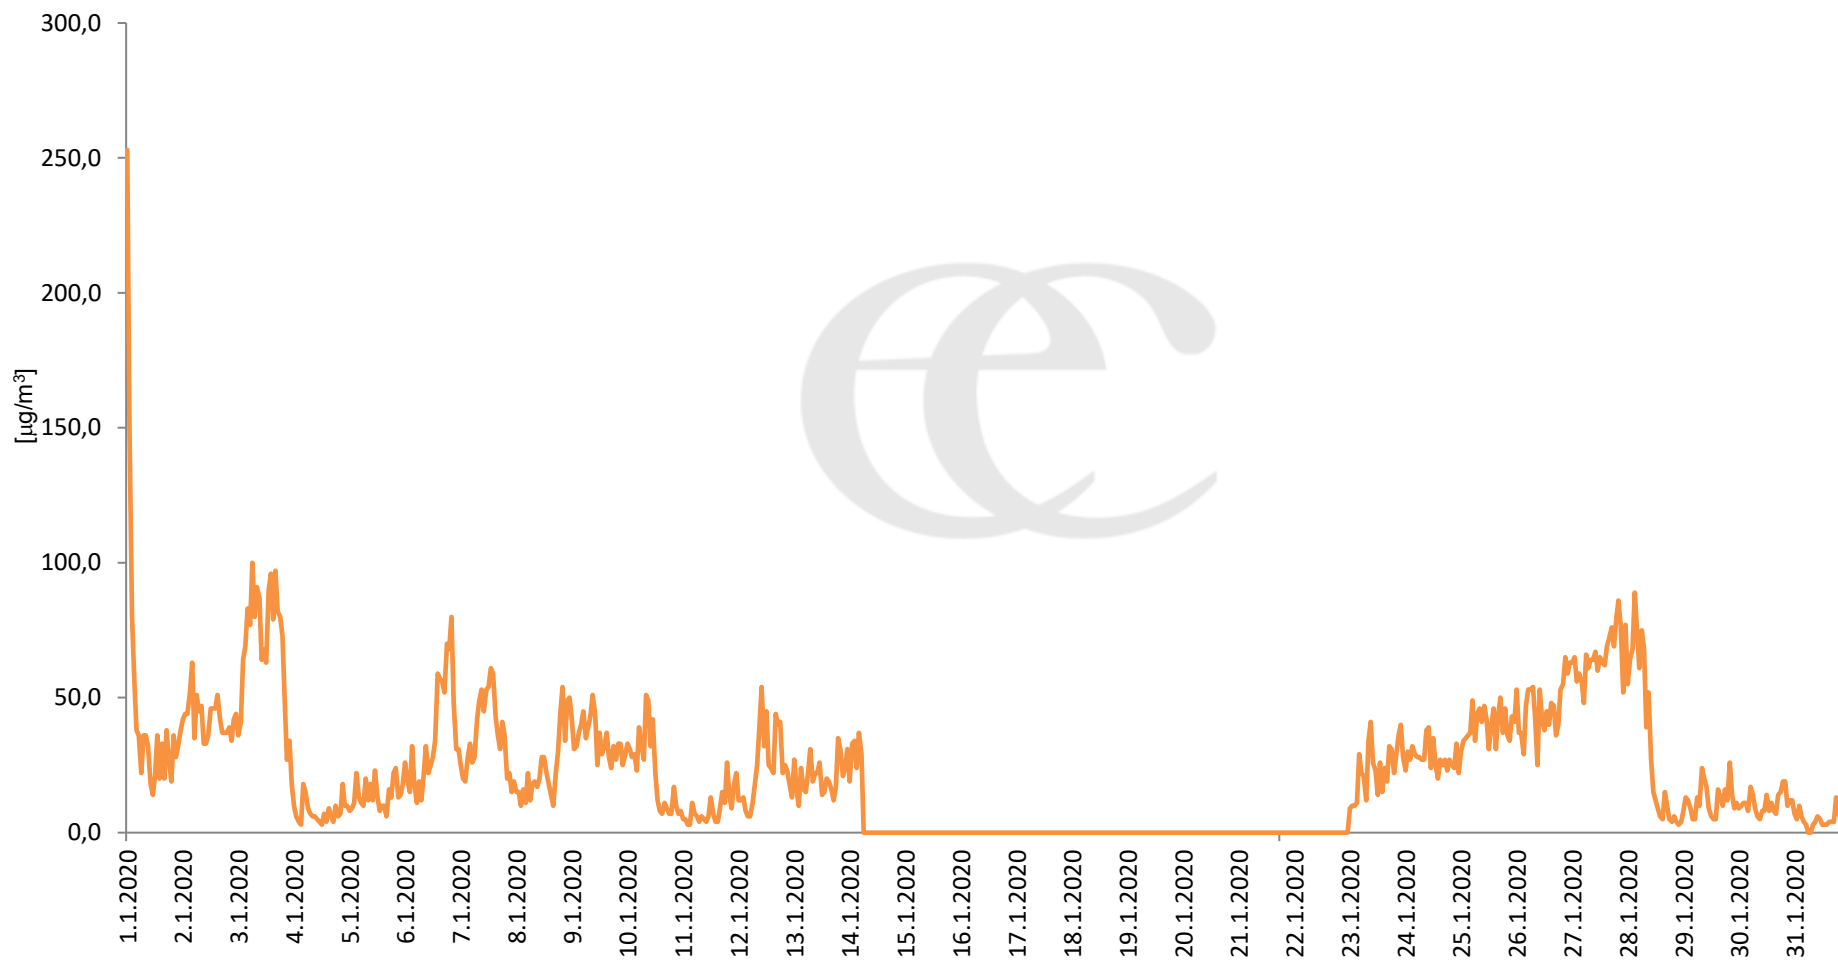

Průměrné hodinové koncentrace přízemního ozónu v Mostě za měsíc leden 2020.

Zpracovalo Ekologické centrum Most na základě operativních dat z měřicí stanice AIM ČHMÚ Most.