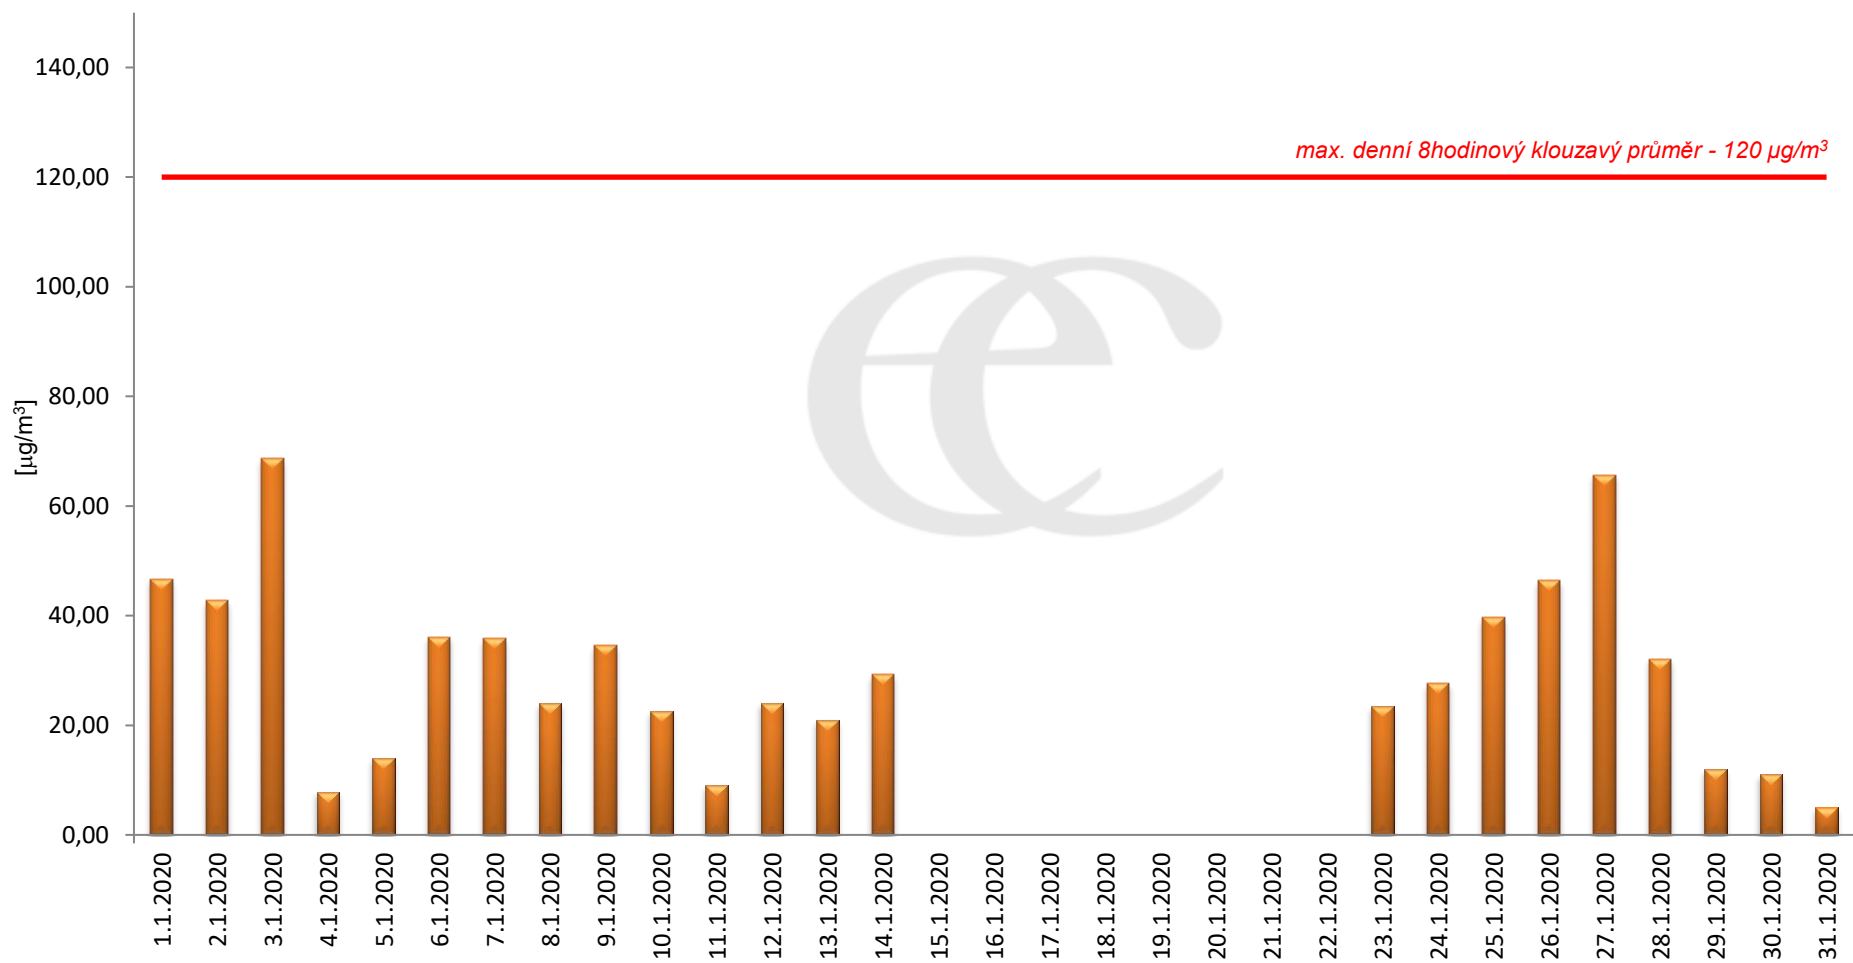

## Průměrné denní (0:00 - 24:00) koncentrace NO<sub>x</sub>, NO<sub>2</sub>, NO v Mostě za měsíc leden 2020.

Zpracovalo Ekologické centrum Most na základě operativních dat z měřicí stanice AIM ČHMÚ Most.

**Průměrné denní koncentrace NO<sub>x</sub>, NO<sub>2</sub>, NO v Mostě za měsíc leden 2020.**  
Zpracovalo Ekologické centrum Most na základě operativních dat z měřicí stanice AIM ČHMÚ Most.

**Průměrné hodinové koncentrace NO<sub>x</sub>, NO<sub>2</sub>, NO v Mostě za měsíc leden 2020.**  
Zpracovalo Ekologické centrum Most na základě operativních dat z měřicí stanice AIM ČHMÚ Most.

## Průměrné denní (0:00 - 24:00) koncentrace přízemního ozónu v Mostě za měsíc leden 2020.

Zpracovalo Ekologické centrum Most na základě operativních dat z měřicí stanice AIM ČHMÚ Most.