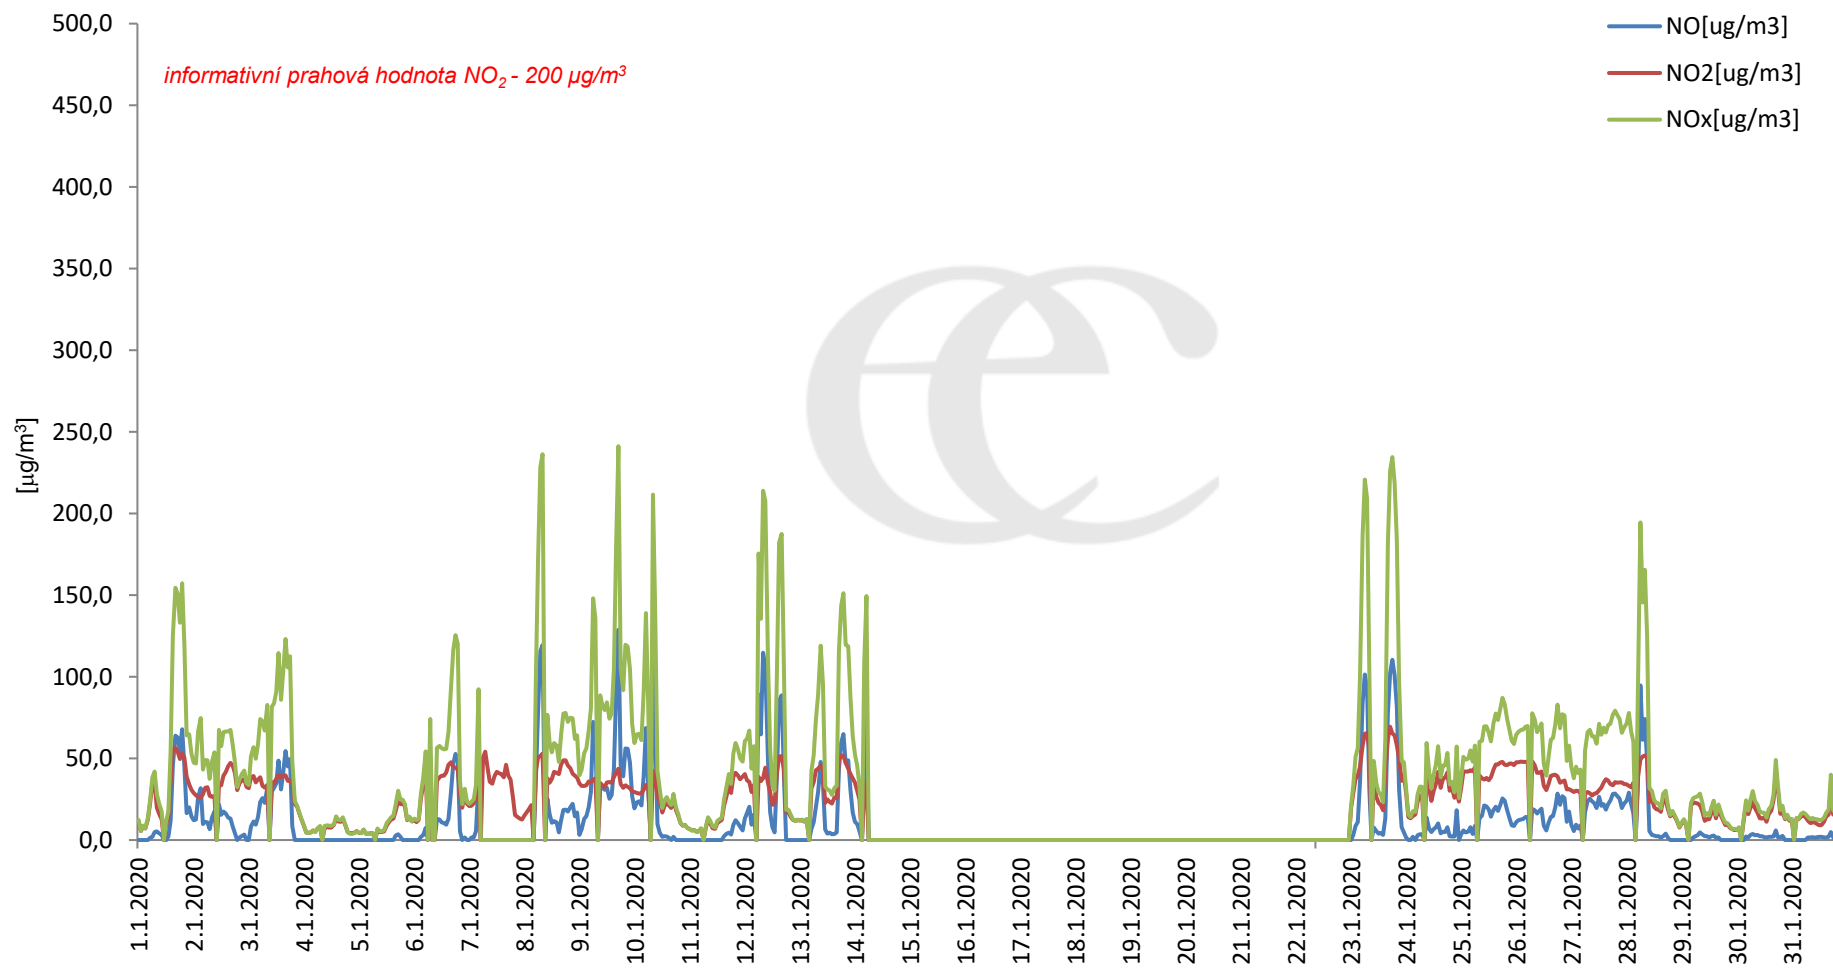

## Průměrné denní (0:00 - 24:00) koncentrace NO<sub>x</sub>, NO<sub>2</sub>, NO v Mostě za měsíc leden 2020.

Zpracovalo Ekologické centrum Most na základě operativních dat z měřicí stanice AIM ČHMÚ Most.

**Průměrné denní koncentrace NO<sub>x</sub>, NO<sub>2</sub>, NO v Mostě za měsíc leden 2020.**  
Zpracovalo Ekologické centrum Most na základě operativních dat z měřicí stanice AIM ČHMÚ Most.

**Průměrné hodinové koncentrace NO<sub>x</sub>, NO<sub>2</sub>, NO v Mostě za měsíc leden 2020.**  
Zpracovalo Ekologické centrum Most na základě operativních dat z měřicí stanice AIM ČHMÚ Most.

## Průměrné denní (0:00 - 24:00) koncentrace přízemního ozónu v Mostě za měsíc leden 2020.

Zpracovalo Ekologické centrum Most na základě operativních dat z měřicí stanice AIM ČHMÚ Most.

## Průměrné denní koncentrace přízemního ozónu v Mostě za měsíc leden 2020.

Zpracovalo Ekologické centrum Most na základě operativních dat z měřicí stanice AIM ČHMÚ Most.