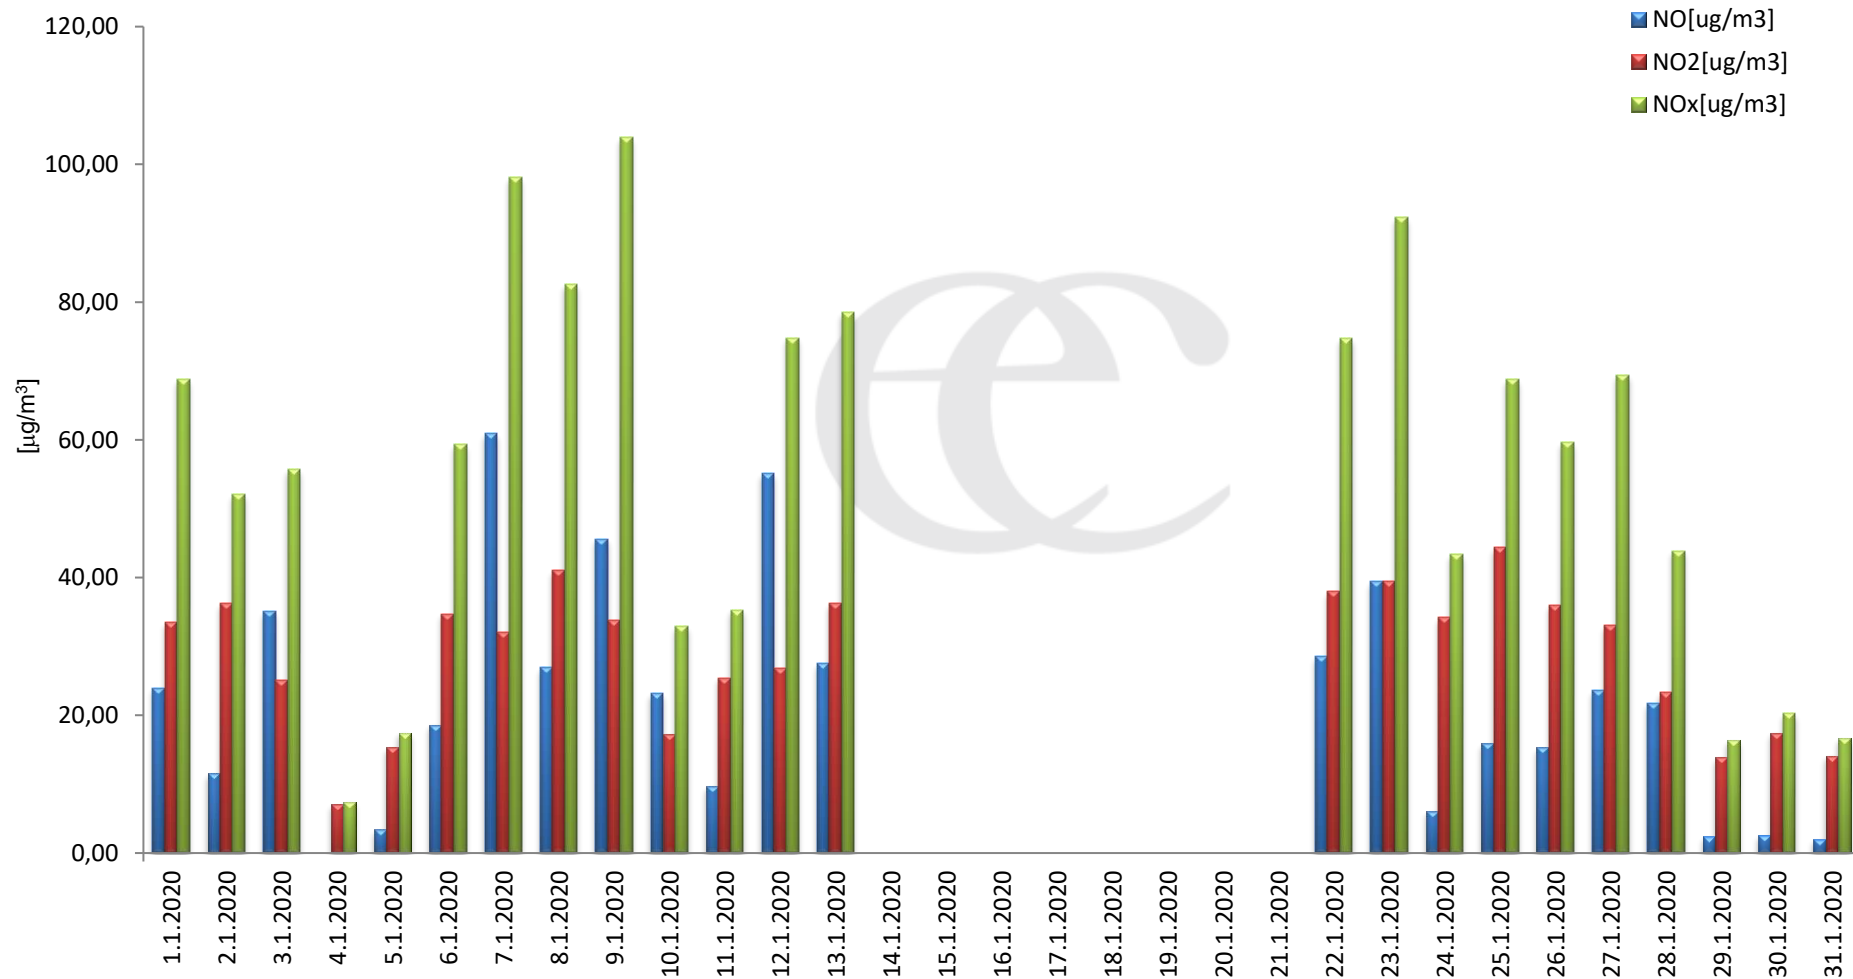

## Průměrné denní (0:00 - 24:00) koncentrace NO<sub>x</sub>, NO<sub>2</sub>, NO v Mostě za měsíc leden 2020.

Zpracovalo Ekologické centrum Most na základě operativních dat z měřicí stanice AIM ČHMÚ Most.

**Průměrné denní koncentrace NO<sub>x</sub>, NO<sub>2</sub>, NO v Mostě za měsíc leden 2020.**  
Zpracovalo Ekologické centrum Most na základě operativních dat z měřicí stanice AIM ČHMÚ Most.

**Průměrné hodinové koncentrace NO<sub>x</sub>, NO<sub>2</sub>, NO v Mostě za měsíc leden 2020.**  
Zpracovalo Ekologické centrum Most na základě operativních dat z měřicí stanice AIM ČHMÚ Most.

## Průměrné denní (0:00 - 24:00) koncentrace přízemního ozónu v Mostě za měsíc leden 2020.

Zpracovalo Ekologické centrum Most na základě operativních dat z měřicí stanice AIM ČHMÚ Most.

## Průměrné denní (0:00 - 24:00) koncentrace PM<sub>10</sub> v Mostě za měsíc leden 2020.

Zpracovalo Ekologické centrum Most na základě operativních dat z měřicí stanice AIM ČHMÚ Most.