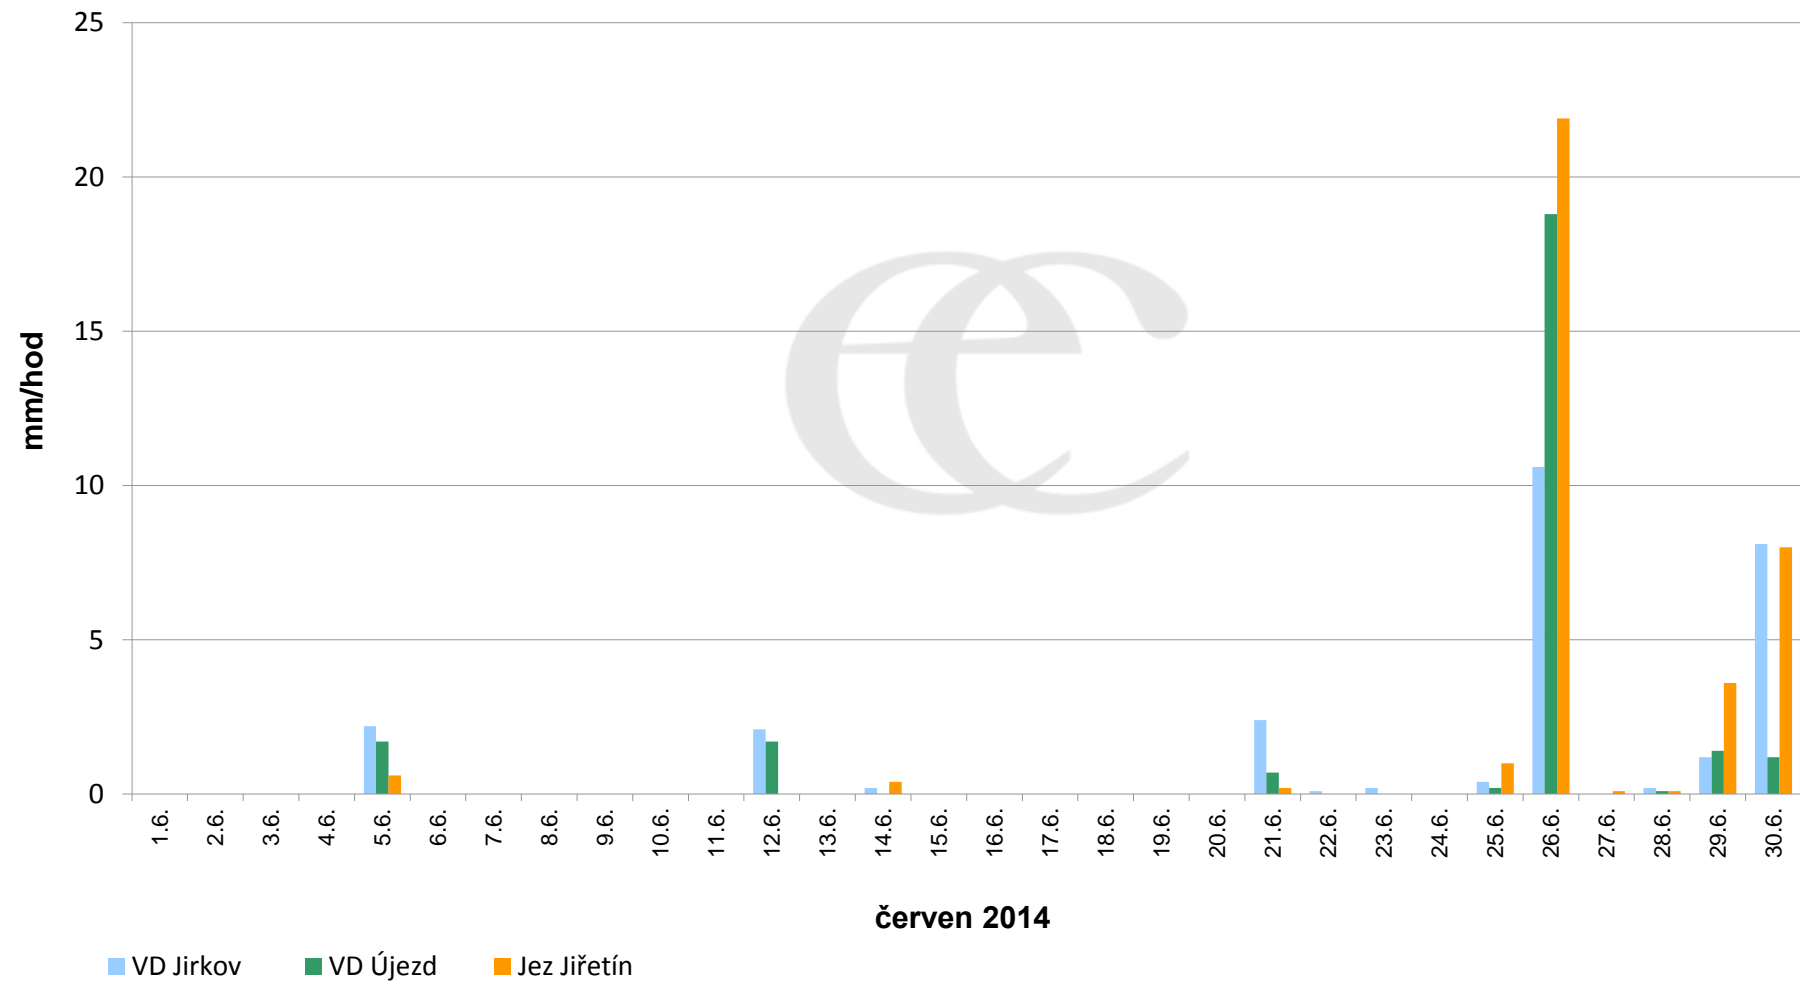

Srážky k 7:00h na vybraných profilech

Data poskytuje Povodí Ohře, s.p.

Srážky k 7:00h na vybraných profilech

Data poskytuje Povodí Ohře, s.p.

Srážky k 7:00h na vybraných profilech

Data poskytuje Povodí Ohře, s.p.

Srážky k 7:00h na vybraných profilech

Leden - prosinec 2014

— VD Jirkov

— VD Újezd

— Jez Jiřetín