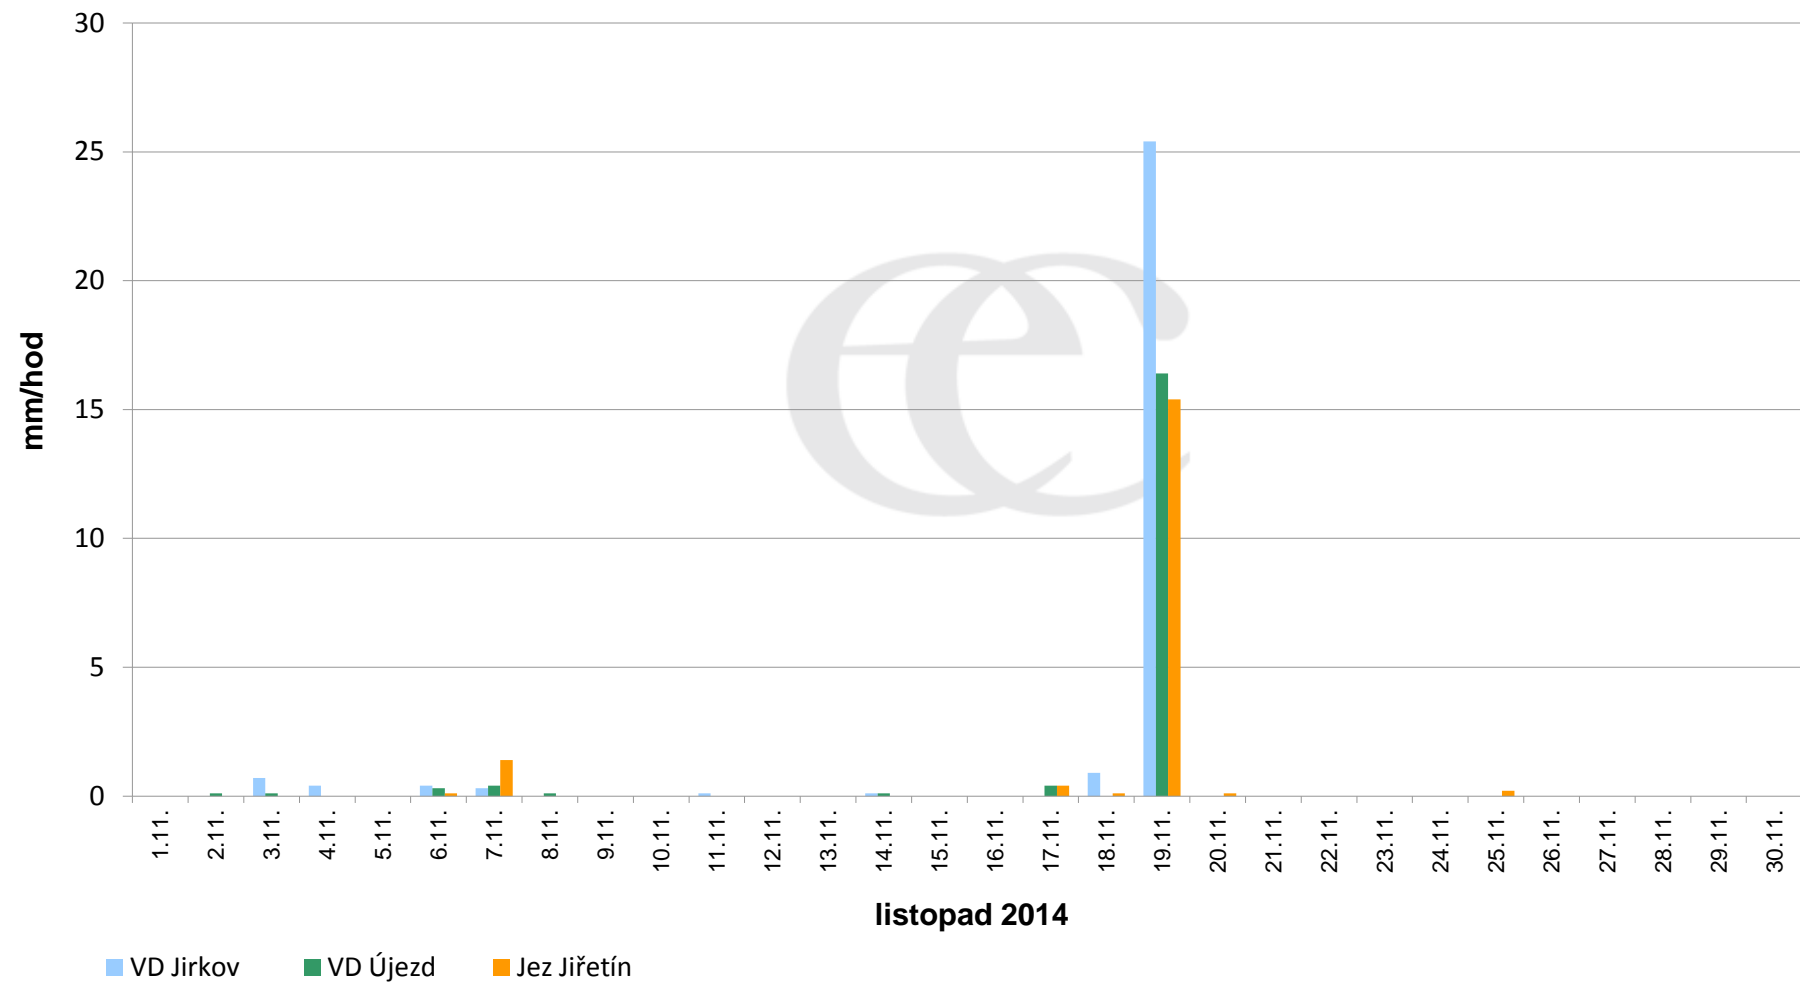

Srážky k 7:00h na vybraných profilech

Data poskytuje Povodí Ohře, s.p.

Srážky k 7:00h na vybraných profilech

Data poskytuje Povodí Ohře, s.p.

Srážky k 7:00h na vybraných profilech

Data poskytuje Povodí Ohře, s.p.