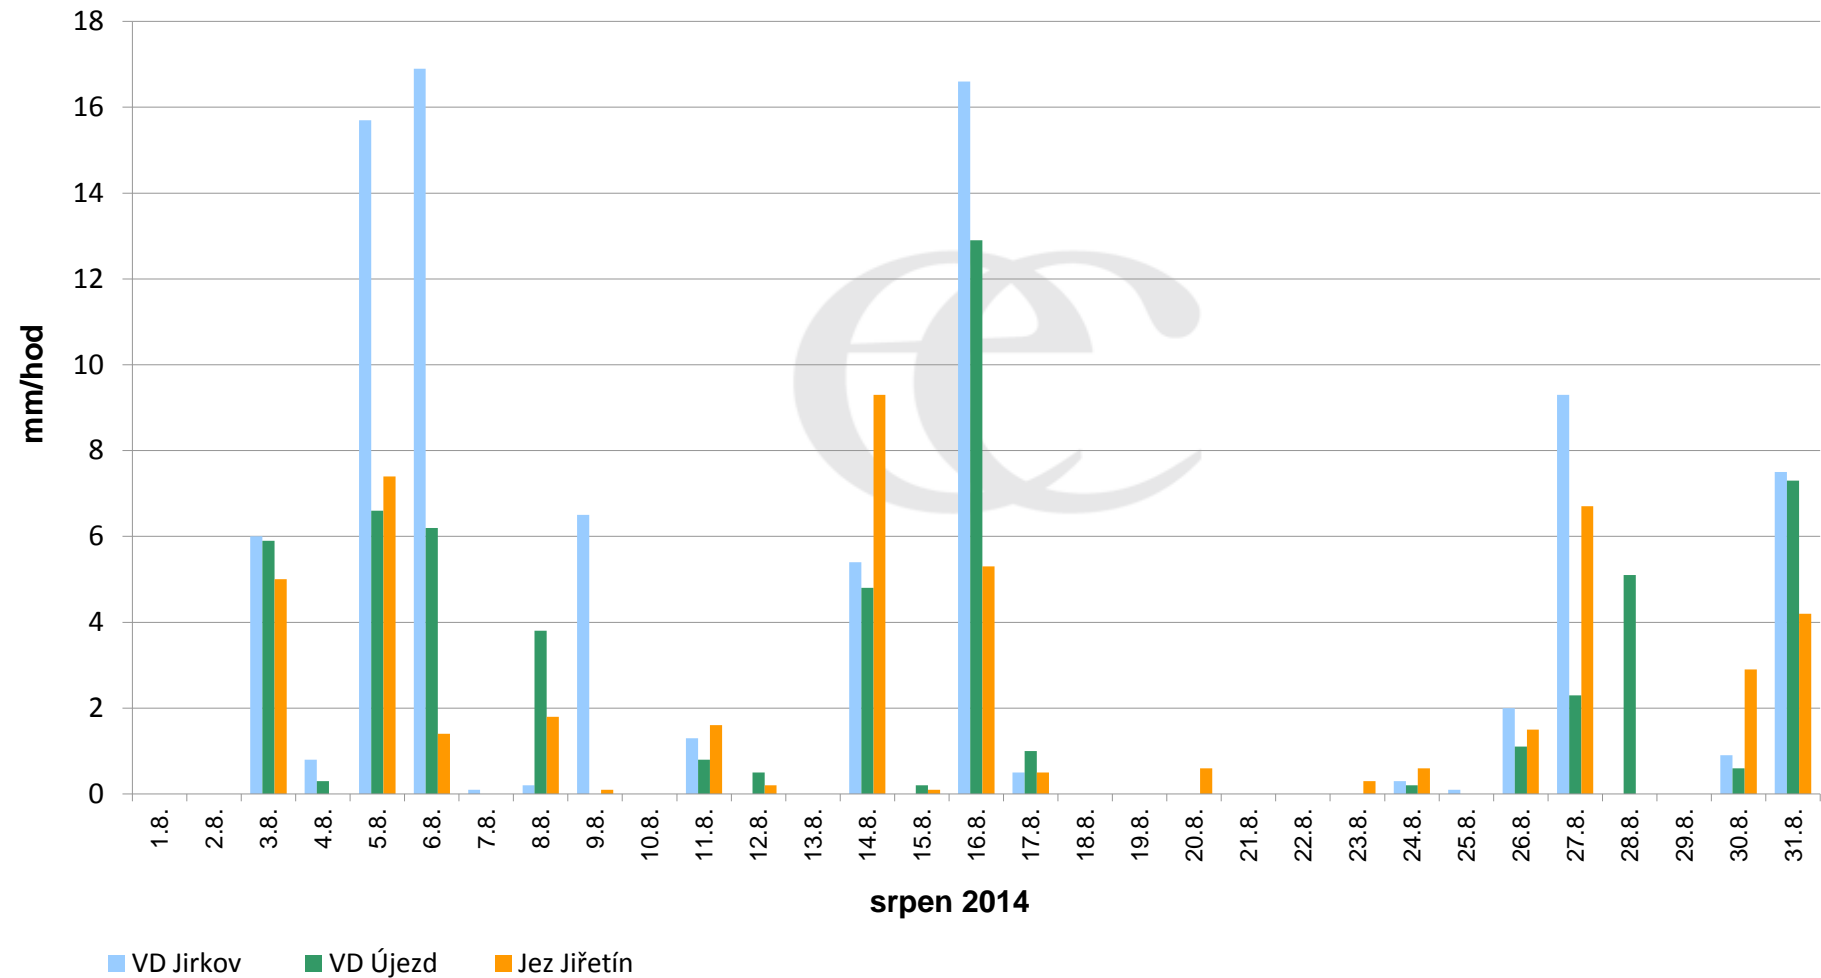

Srážky k 7:00h na vybraných profilech

Data poskytuje Povodí Ohře, s.p.

Srážky k 7:00h na vybraných profilech

Data poskytuje Povodí Ohře, s.p.

Srážky k 7:00h na vybraných profilech

Data poskytuje Povodí Ohře, s.p.