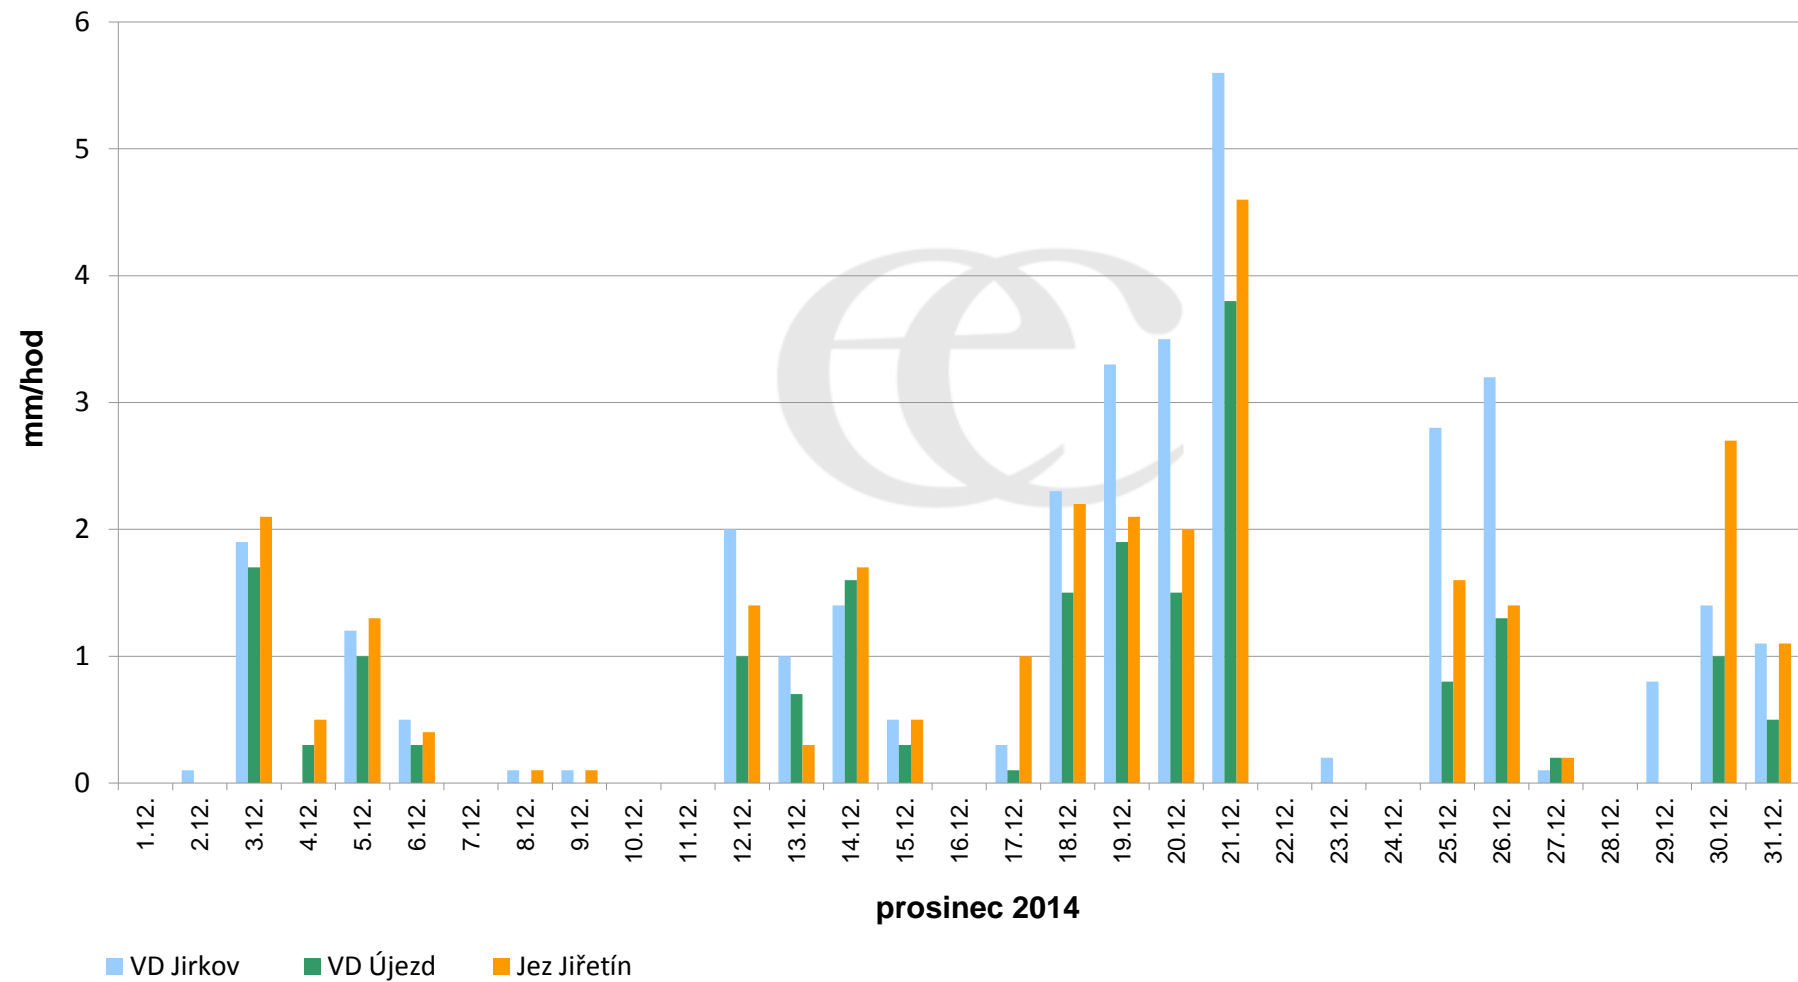

Srážky k 7:00h na vybraných profilech

Data poskytuje Povodí Ohře, s.p.

Srážky k 7:00h na vybraných profilech

Data poskytuje Povodí Ohře, s.p.

Srážky k 7:00h na vybraných profilech

Data poskytuje Povodí Ohře, s.p.

Srážky k 7:00h na vybraných profilech

Leden - prosinec 2014

— VD Jirkov

— VD Újezd

— Jez Jiřetín