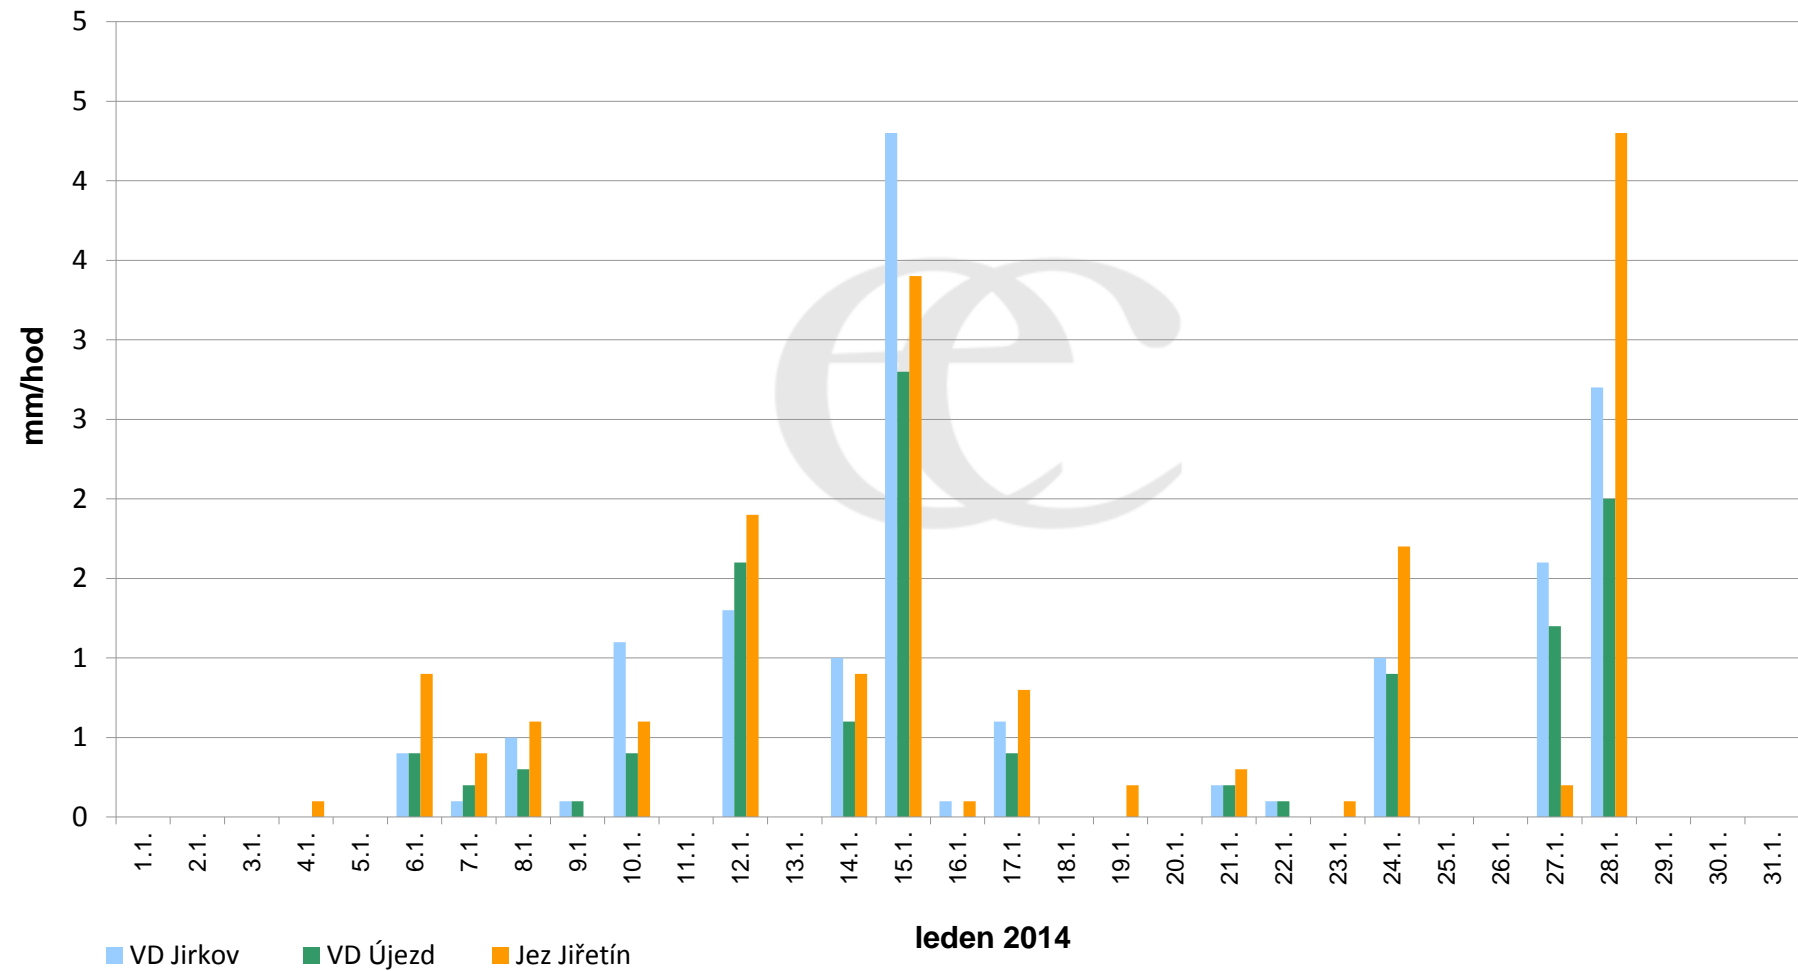

Srážky k 7:00h na vybraných profilech

Data poskytuje Povodí Ohře, s.p.

Srážky k 7:00h na vybraných profilech

Data poskytuje Povodí Ohře, s.p.

Srážky k 7:00h na vybraných profilech

Data poskytuje Povodí Ohře, s.p.