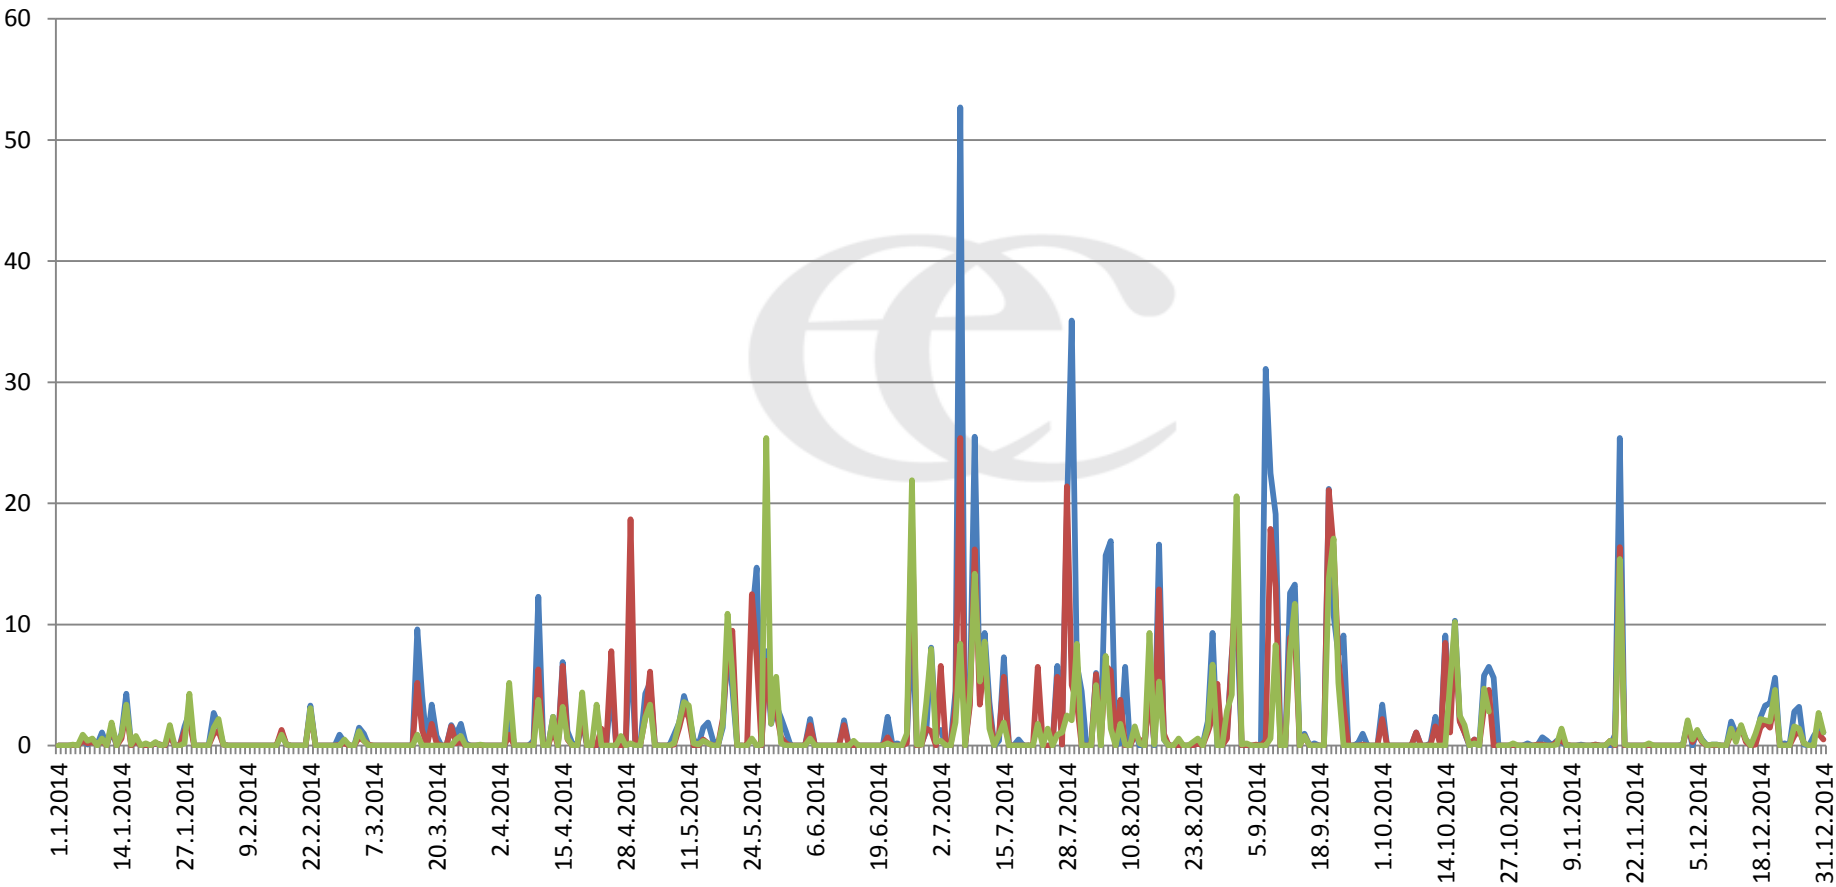

Srážky k 7:00h na vybraných profilech

Data poskytuje Povodí Ohře, s.p.

Srážky k 7:00h na vybraných profilech

Data poskytuje Povodí Ohře, s.p.

Srážky k 7:00h na vybraných profilech

Data poskytuje Povodí Ohře, s.p.

Srážky k 7:00h na vybraných profilech

Leden - prosinec 2014

— VD Jirkov

— VD Újezd

— Jez Jiřetín