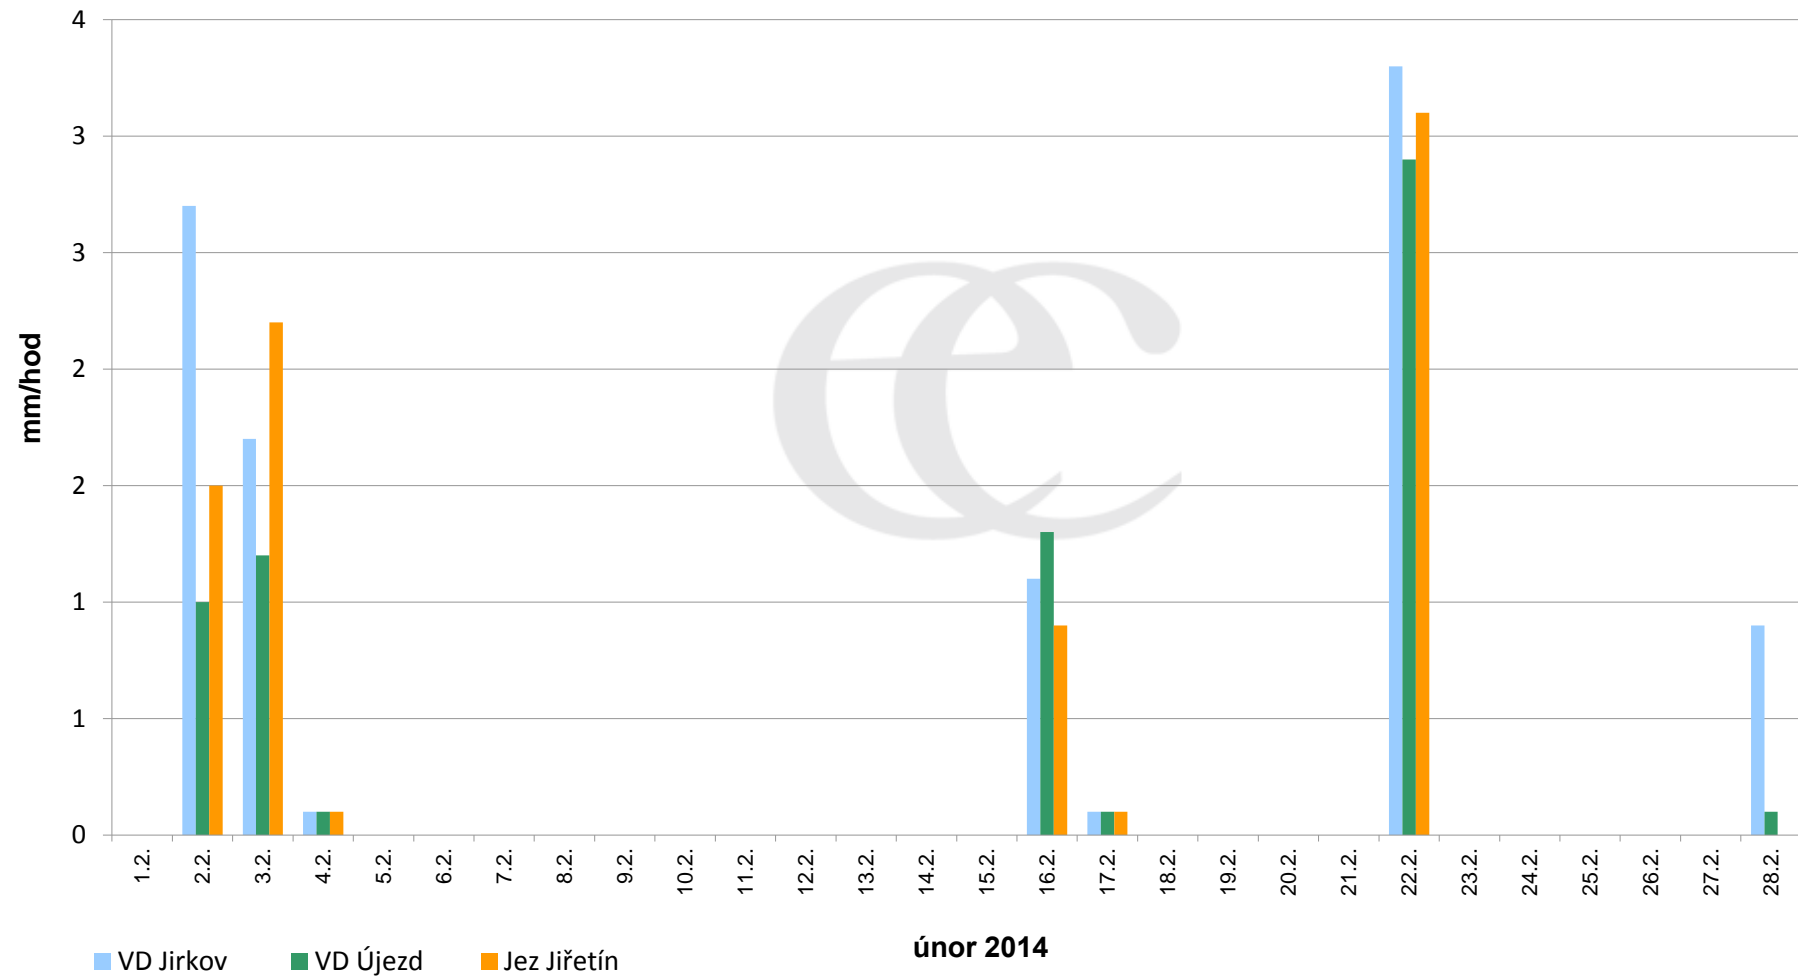

Srážky k 7:00h na vybraných profilech

Data poskytuje Povodí Ohře, s.p.

Srážky k 7:00h na vybraných profilech

Data poskytuje Povodí Ohře, s.p.

Srážky k 7:00h na vybraných profilech

Data poskytuje Povodí Ohře, s.p.

Srážky k 7:00h na vybraných profilech

Leden - prosinec 2014

— VD Jirkov

— VD Újezd

— Jez Jiřetín