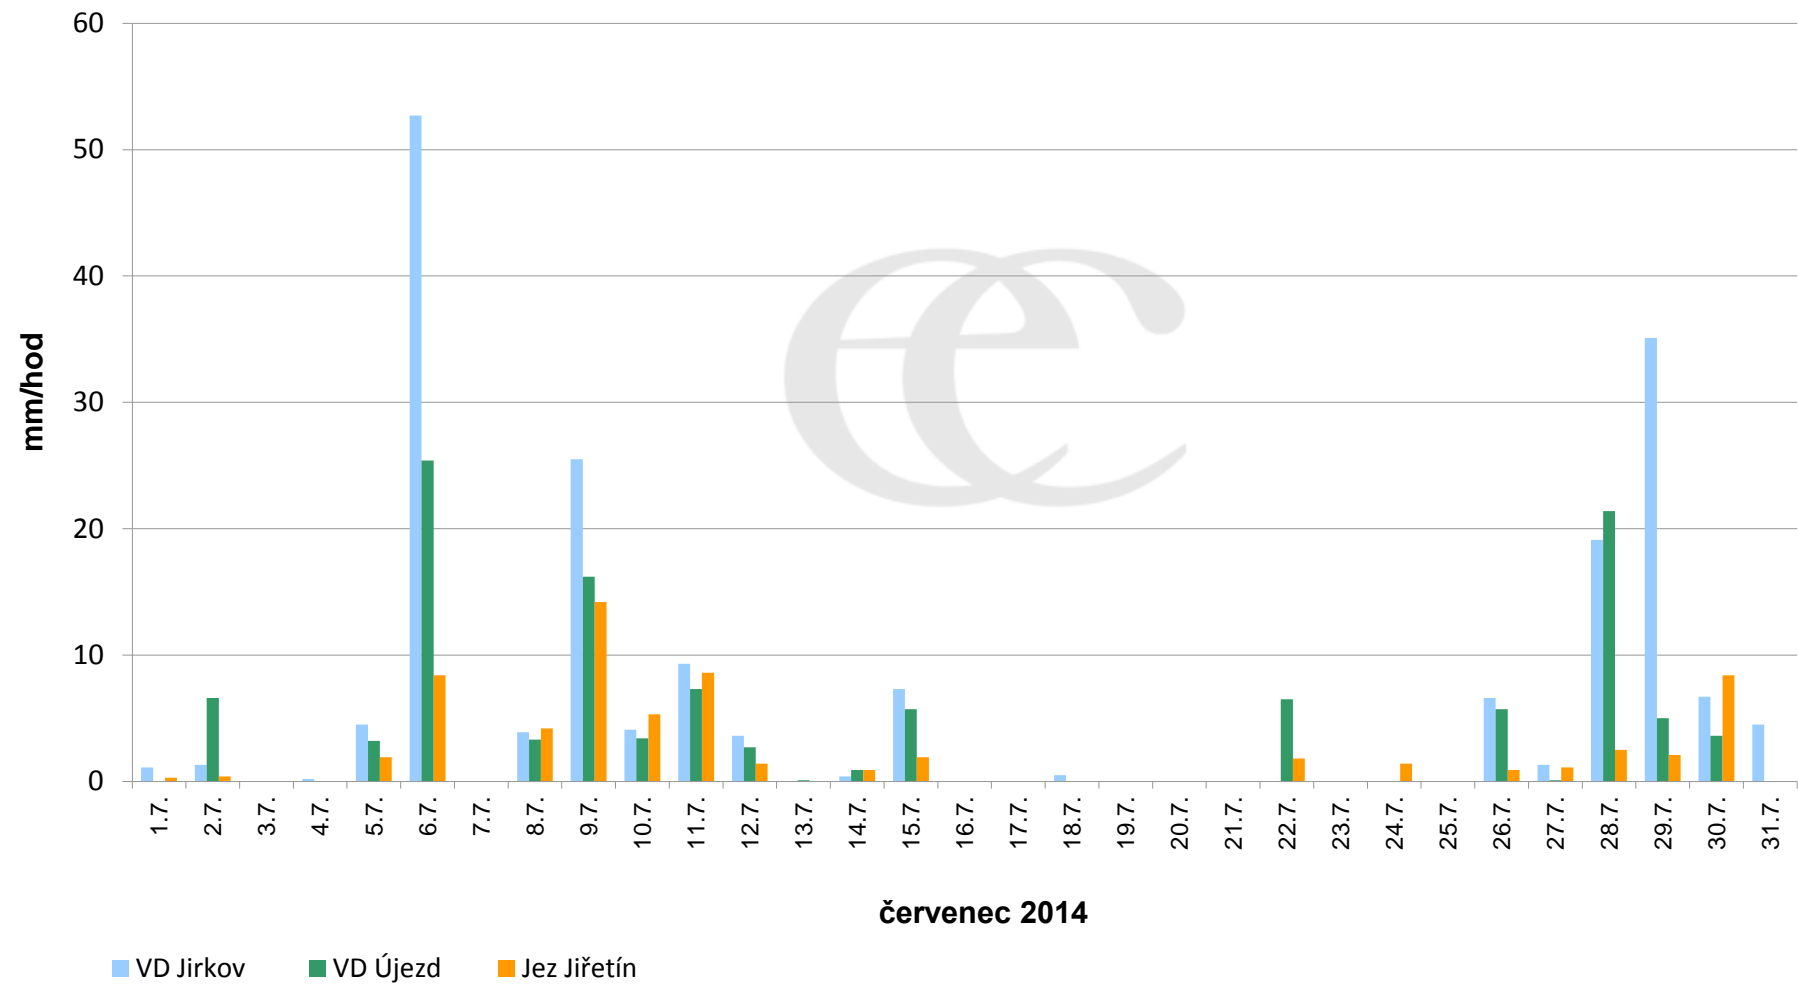

Srážky k 7:00h na vybraných profilech

Data poskytuje Povodí Ohře, s.p.

Srážky k 7:00h na vybraných profilech

Data poskytuje Povodí Ohře, s.p.

Srážky k 7:00h na vybraných profilech

Data poskytuje Povodí Ohře, s.p.