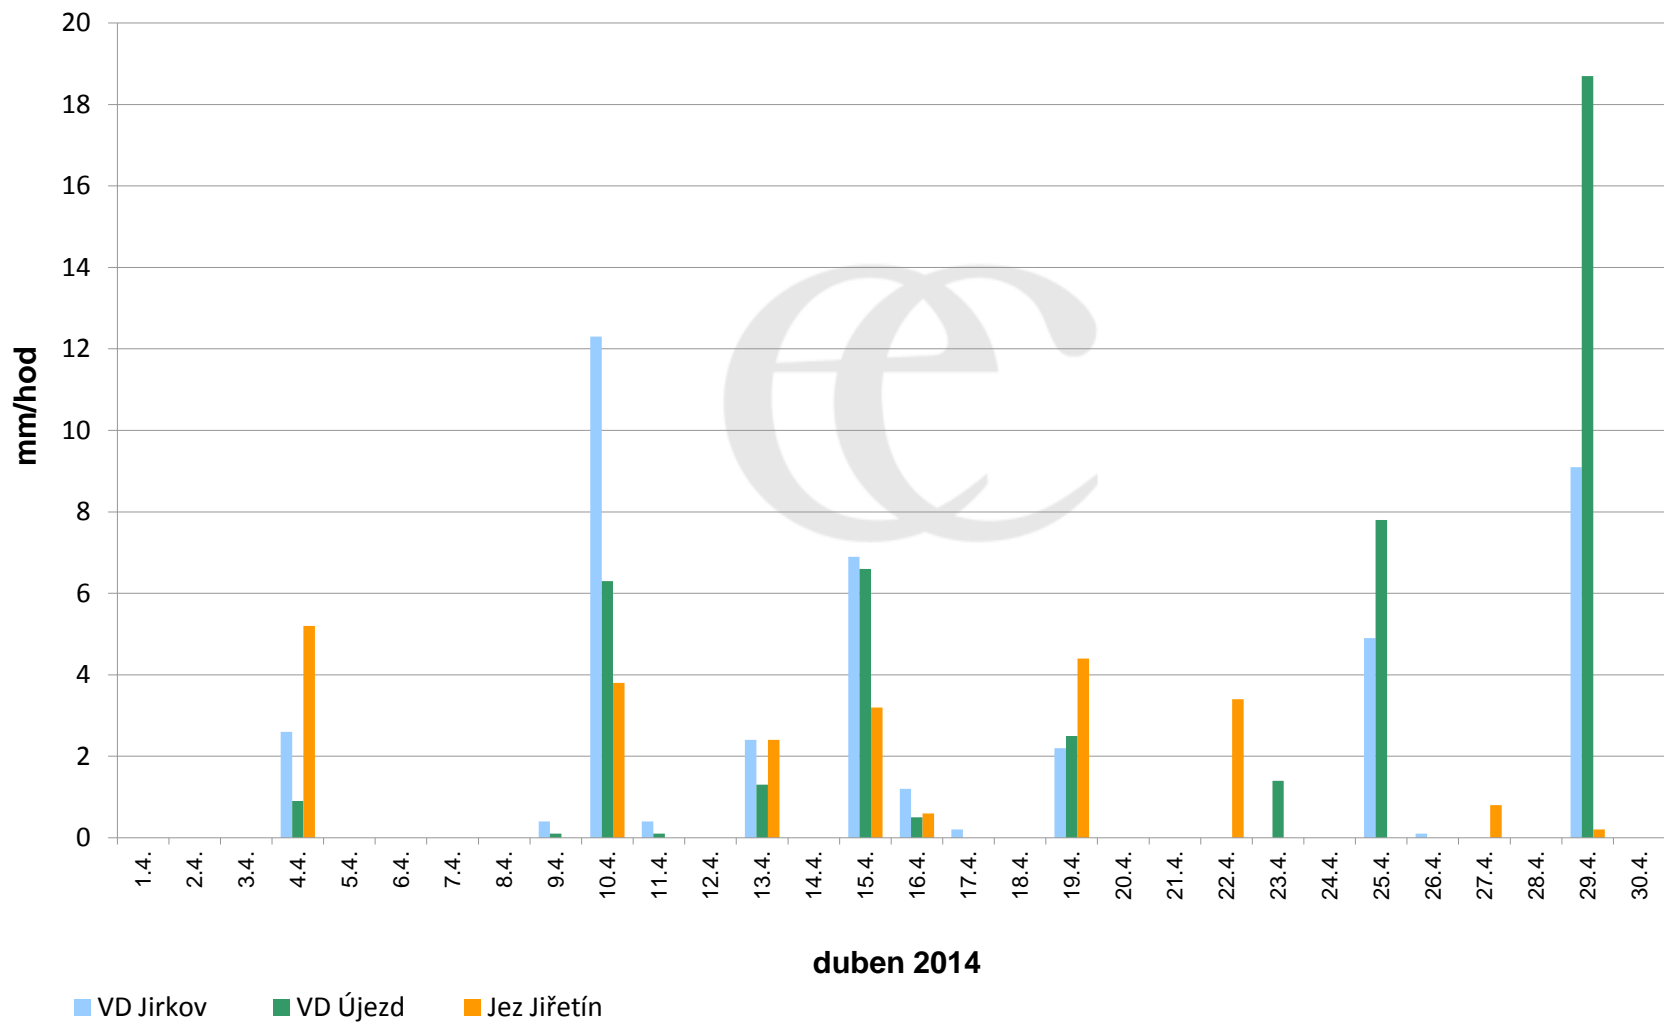

Srážky k 7:00h na vybraných profilech

Data poskytuje Povodí Ohře, s.p.

Srážky k 7:00h na vybraných profilech

Data poskytuje Povodí Ohře, s.p.

Srážky k 7:00h na vybraných profilech

Data poskytuje Povodí Ohře, s.p.