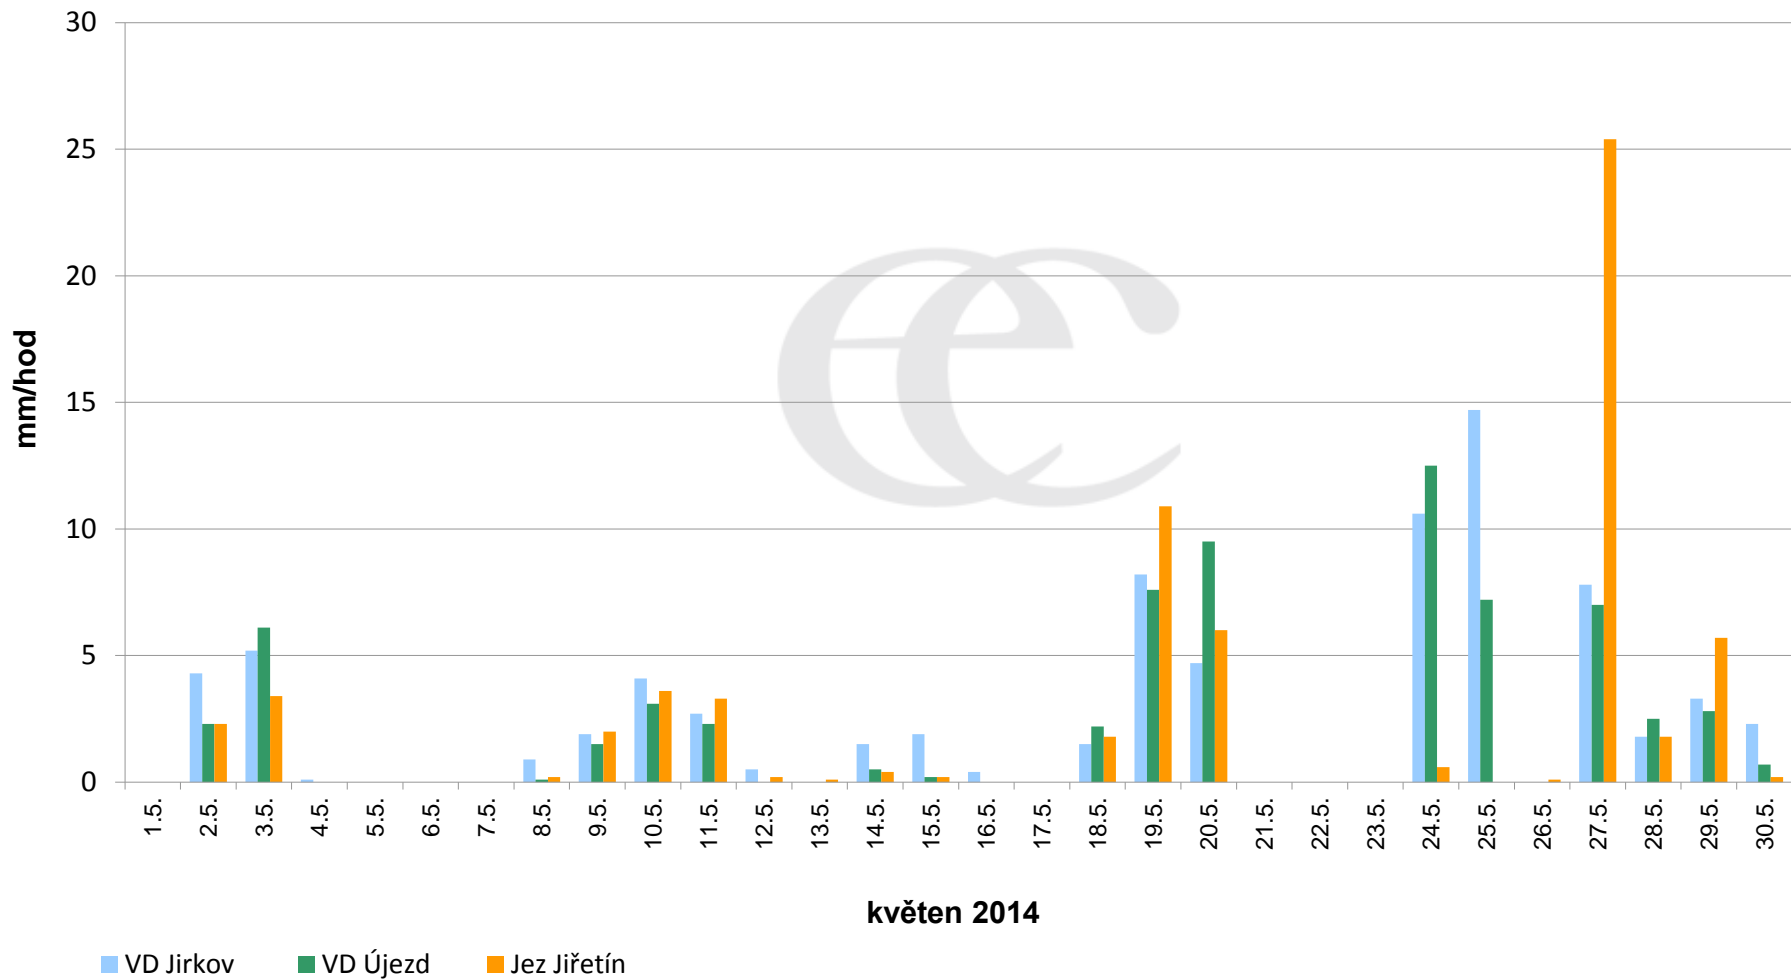

Srážky k 7:00h na vybraných profilech

Data poskytuje Povodí Ohře, s.p.

Srážky k 7:00h na vybraných profilech

Data poskytuje Povodí Ohře, s.p.

Srážky k 7:00h na vybraných profilech

Data poskytuje Povodí Ohře, s.p.