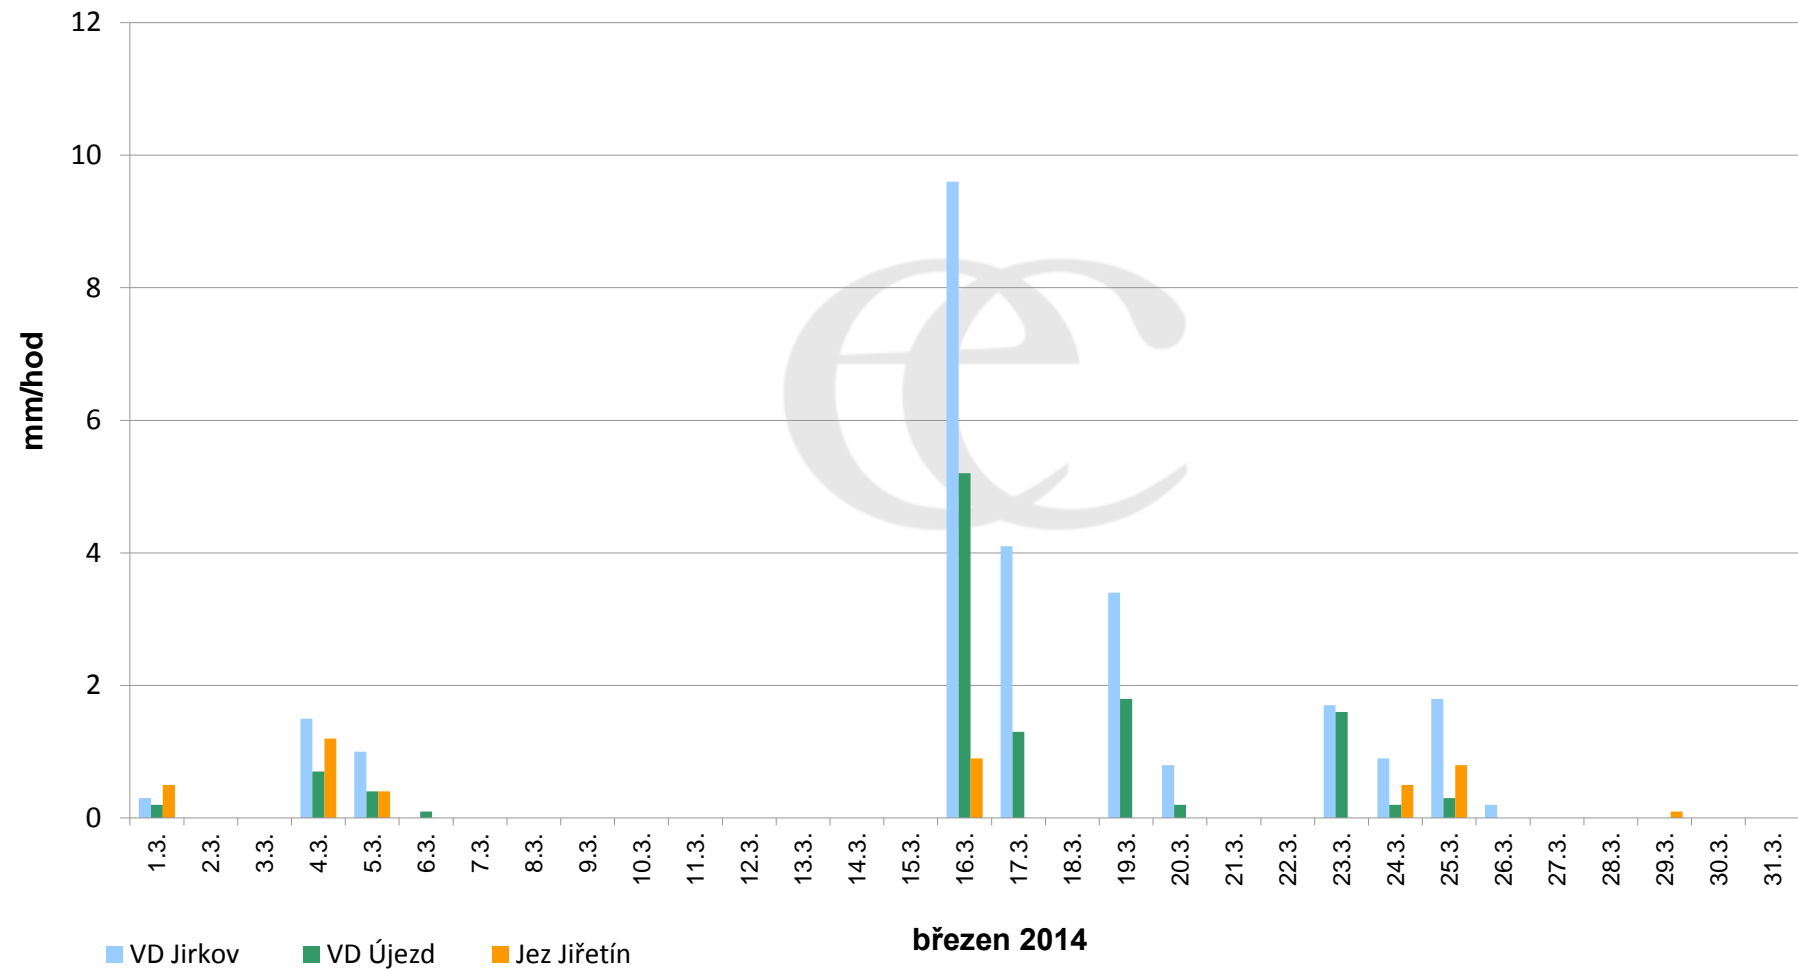

Srážky k 7:00h na vybraných profilech

Data poskytuje Povodí Ohře, s.p.

Srážky k 7:00h na vybraných profilech

Data poskytuje Povodí Ohře, s.p.

Srážky k 7:00h na vybraných profilech

Data poskytuje Povodí Ohře, s.p.