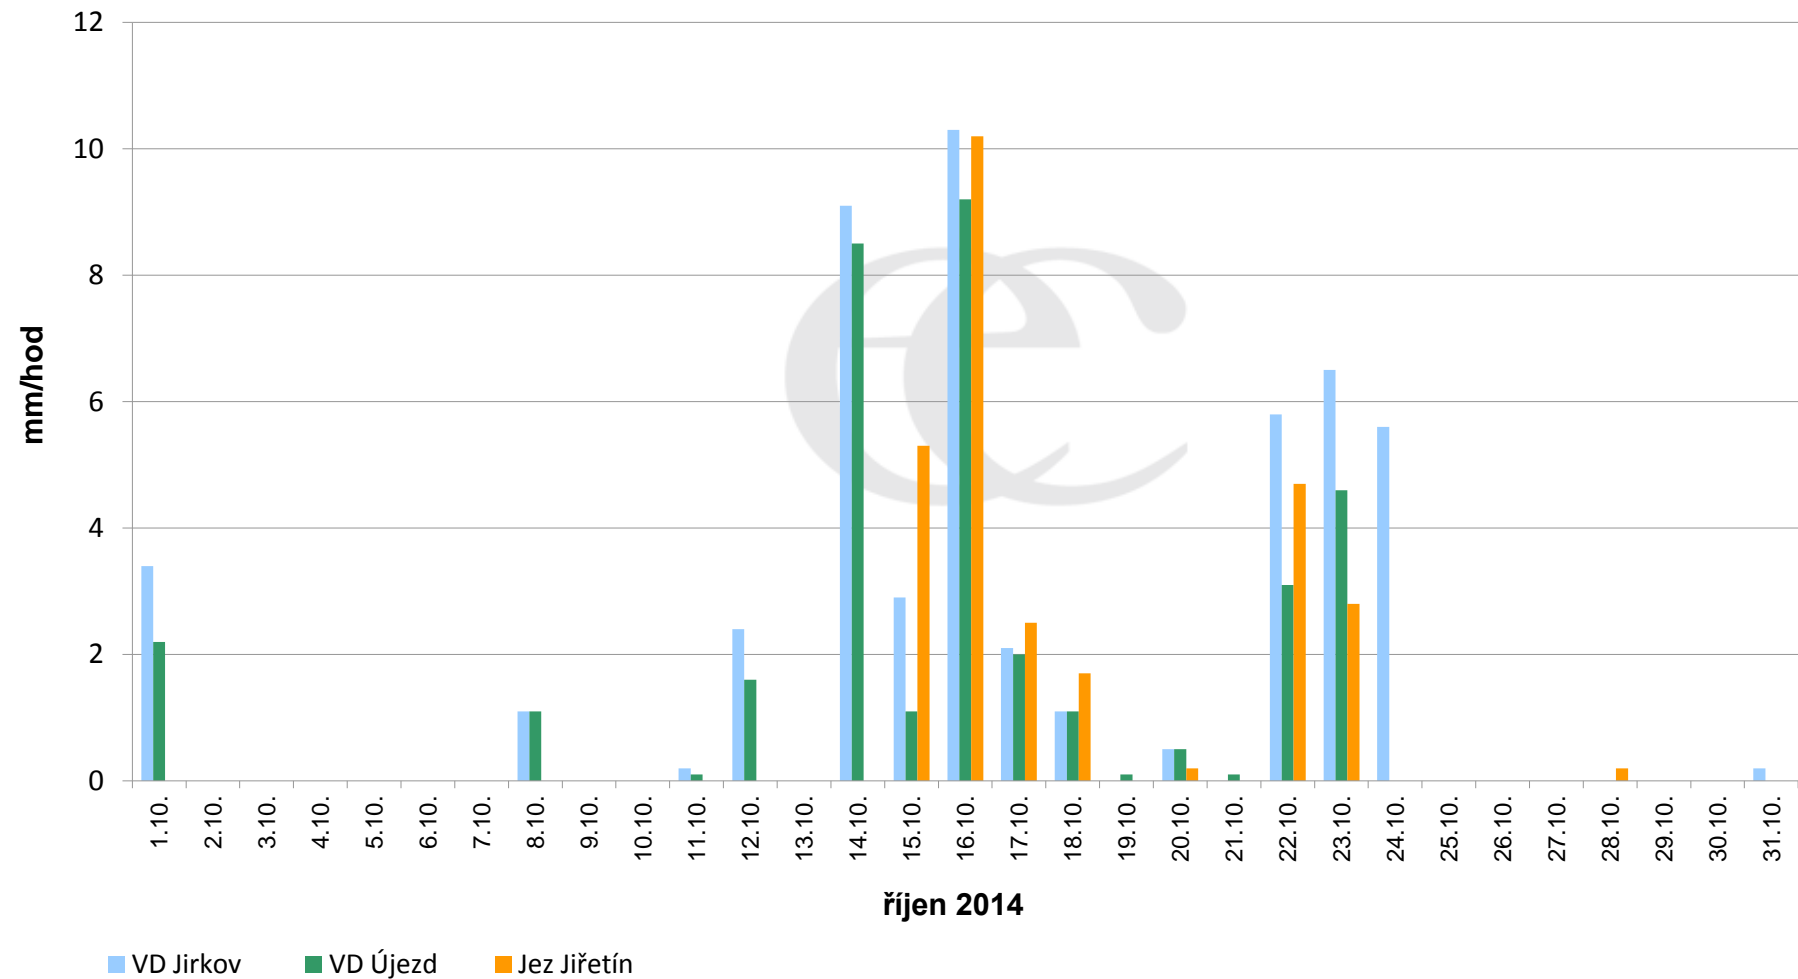

Srážky k 7:00h na vybraných profilech

Data poskytuje Povodí Ohře, s.p.

Srážky k 7:00h na vybraných profilech

Data poskytuje Povodí Ohře, s.p.

Srážky k 7:00h na vybraných profilech

Data poskytuje Povodí Ohře, s.p.

Srážky k 7:00h na vybraných profilech

Leden - prosinec 2014

— VD Jirkov

— VD Újezd

— Jez Jiřetín