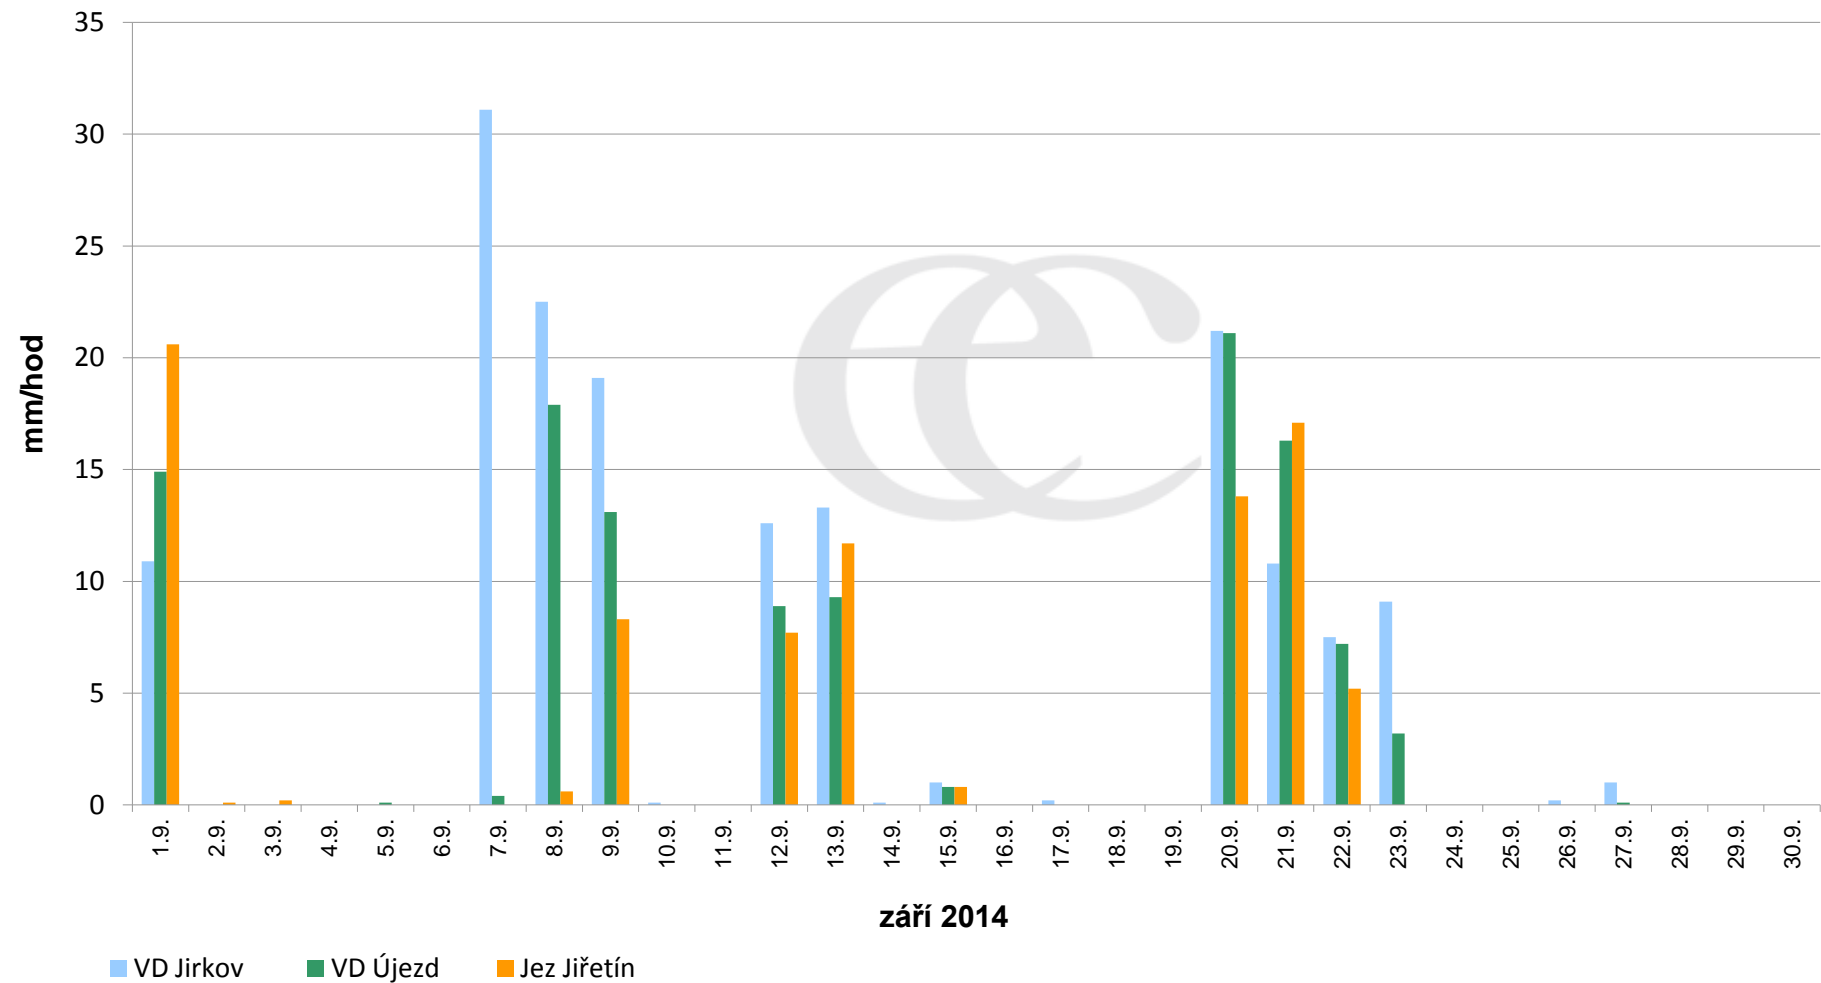

Srážky k 7:00h na vybraných profilech

Data poskytuje Povodí Ohře, s.p.

Srážky k 7:00h na vybraných profilech

Data poskytuje Povodí Ohře, s.p.

Srážky k 7:00h na vybraných profilech

Data poskytuje Povodí Ohře, s.p.