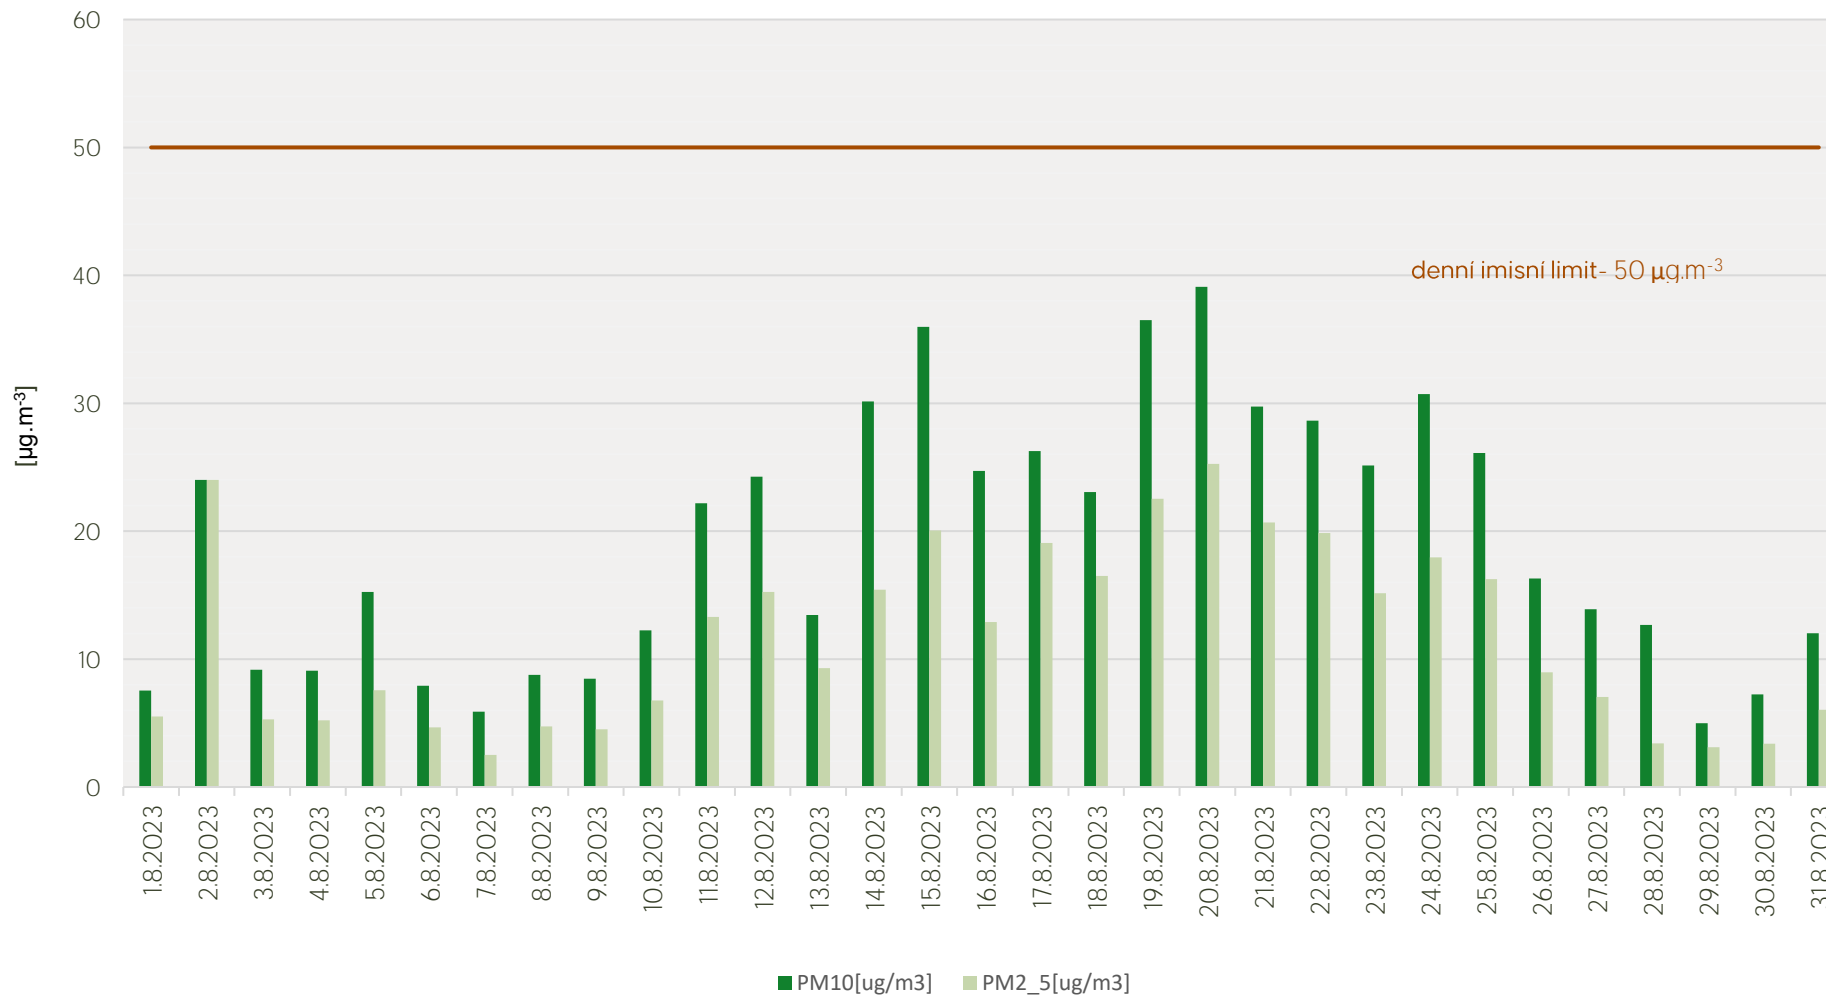

Průměrné denní koncentrace SO₂ v Mostě - srpen 2023

Zpracovalo Ekologické centrum Most pro Krušnohoří na základě neverifikovaných dat z měřicí stanice AIM ČHMÚ Most

Průměrné denní koncentrace NO₂ v Mostě - srpen 2023

Zpracovalo Ekologické centrum Most pro Krušnohoří na základě neverifikovaných dat z měřicí stanice AIM ČHMÚ Most

Průměrné denní koncentrace PM₁₀ a PM_{2,5} v Mostě - srpen 2023

Zpracovalo Ekologické centrum Most pro Krušnohoří na základě neverifikovaných dat z měřicí stanice AIM ČHMÚ Most

Průměrné denní koncentrace O₃ v Mostě - srpen 2023

Zpracovalo Ekologické centrum Most pro Krušnohoří na základě neverifikovaných dat z měřicí stanice AIM ČHMÚ Most

Průměrné hodinové koncentrace SO₂ v Mostě - srpen 2023

Zpracovalo Ekologické centrum Most pro Krušnohoří na základě neverifikovaných dat z měřicí stanice AIM ČHMÚ Most

Průměrné hodinové koncentrace NO₂ v Mostě - srpen 2023

Zpracovalo Ekologické centrum Most pro Krušnohoří na základě neverifikovaných dat z měřicí stanice AIM ČHMÚ Most