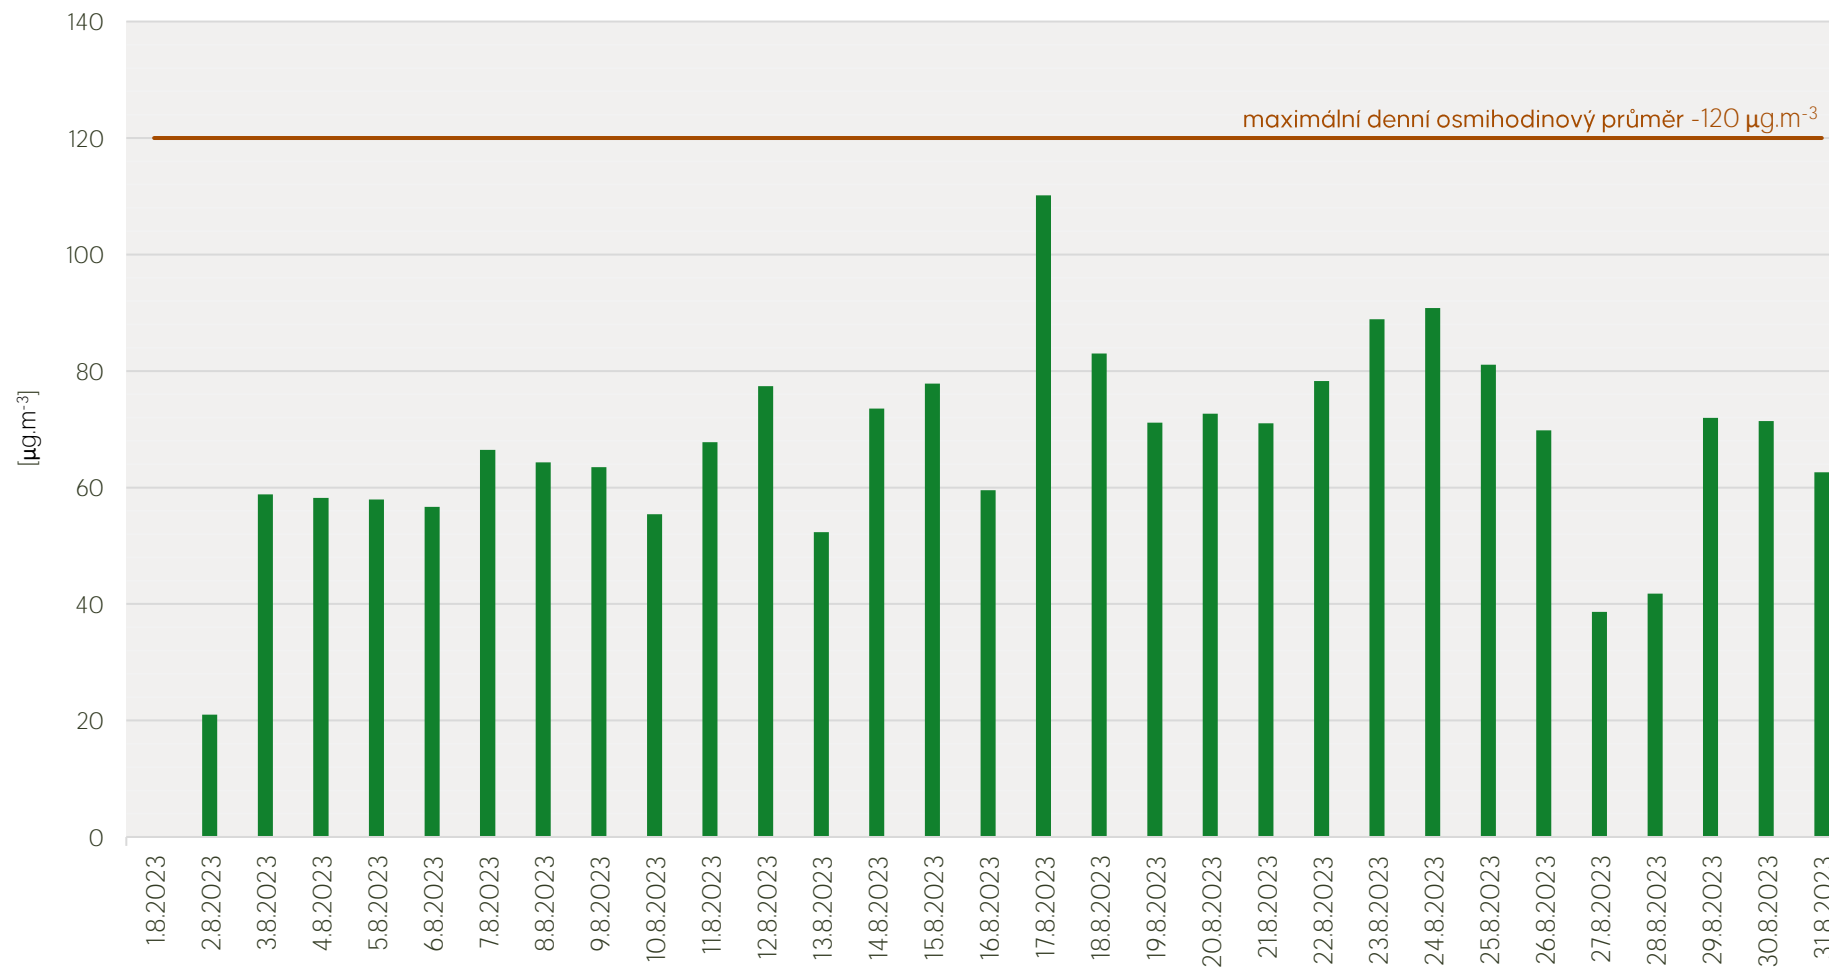

Průměrné denní koncentrace SO₂ v Mostě - srpen 2023

Zpracovalo Ekologické centrum Most pro Krušnohoří na základě neverifikovaných dat z měřicí stanice AIM ČHMÚ Most

Průměrné denní koncentrace NO₂ v Mostě - srpen 2023

Zpracovalo Ekologické centrum Most pro Krušnohoří na základě neverifikovaných dat z měřicí stanice AIM ČHMÚ Most

Průměrné denní koncentrace PM₁₀ a PM_{2,5} v Mostě - srpen 2023

Zpracovalo Ekologické centrum Most pro Krušnohoří na základě neverifikovaných dat z měřicí stanice AIM ČHMÚ Most

Průměrné denní koncentrace O₃ v Mostě - srpen 2023

Zpracovalo Ekologické centrum Most pro Krušnohoří na základě neverifikovaných dat z měřicí stanice AIM ČHMÚ Most

Průměrné hodinové koncentrace SO₂ v Mostě - srpen 2023

Zpracovalo Ekologické centrum Most pro Krušnohoří na základě neverifikovaných dat z měřicí stanice AIM ČHMÚ Most

Průměrné hodinové koncentrace NO₂ v Mostě - srpen 2023

Zpracovalo Ekologické centrum Most pro Krušnohoří na základě neverifikovaných dat z měřicí stanice AIM ČHMÚ Most