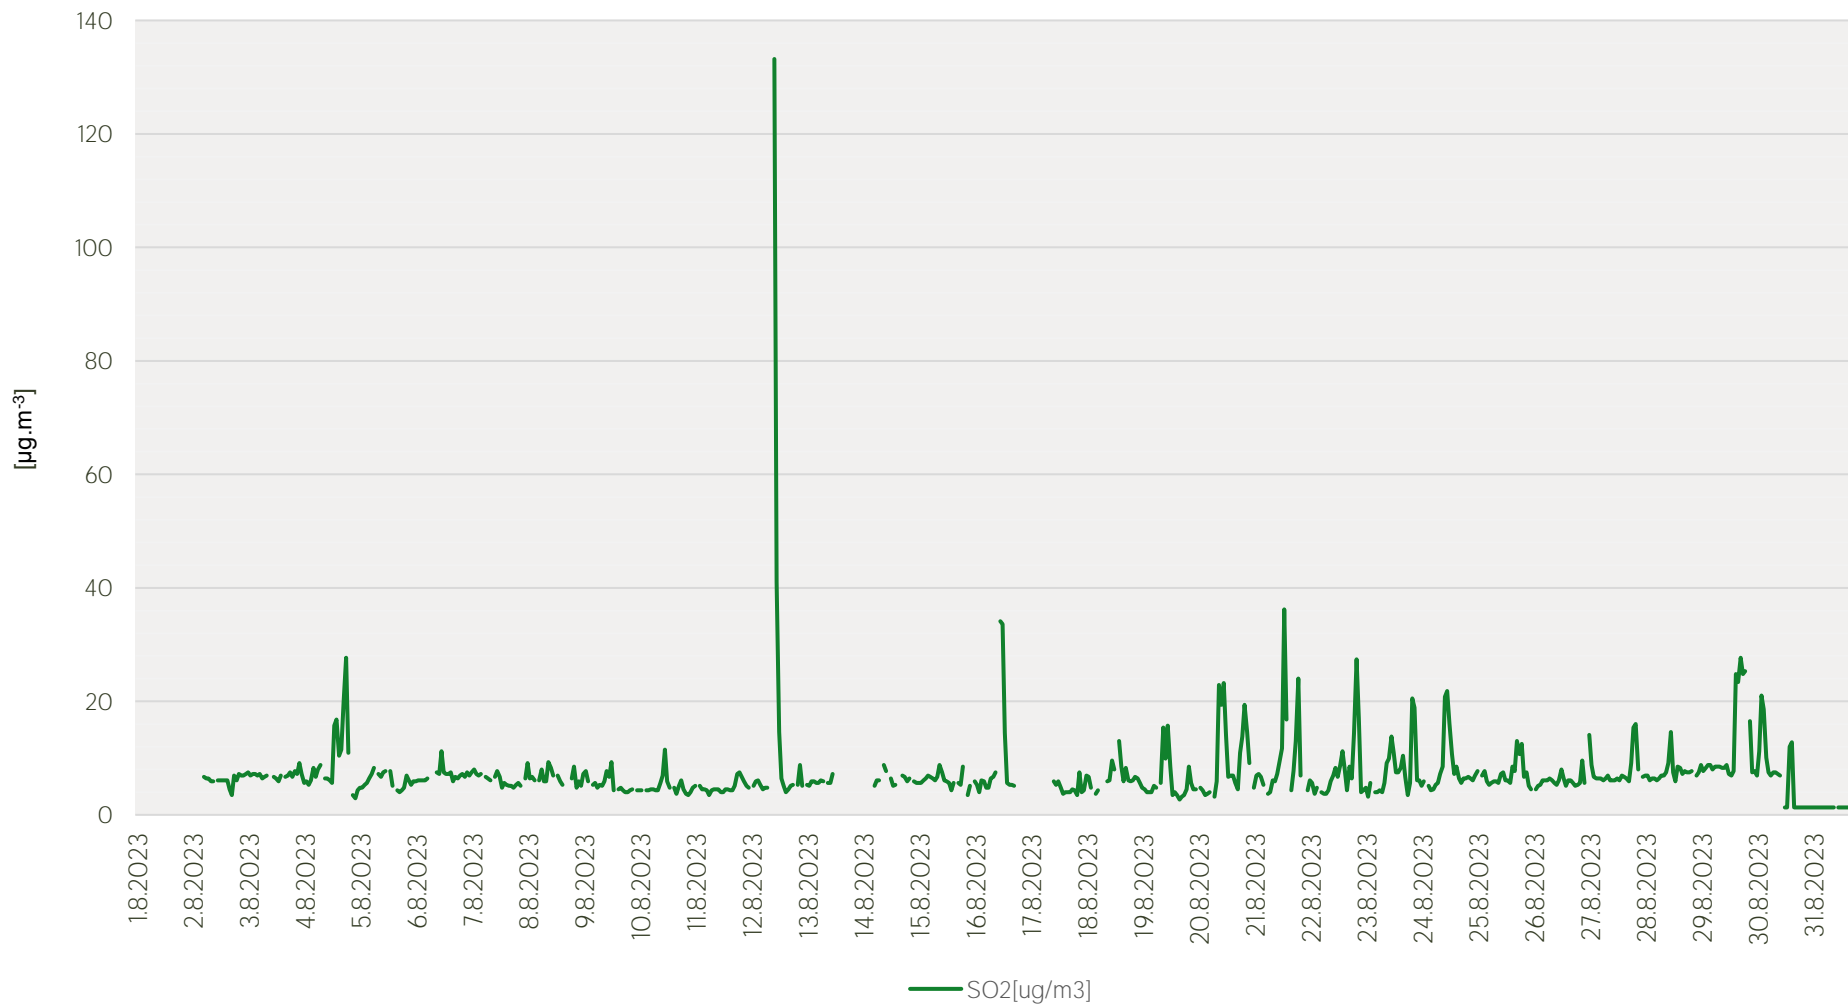

Průměrné hodinové koncentrace SO₂ v Mostě - srpen 2023

Zpracovalo Ekologické centrum Most pro Krušnohoří na základě neverifikovaných dat z měřicí stanice AIM ČHMÚ Most