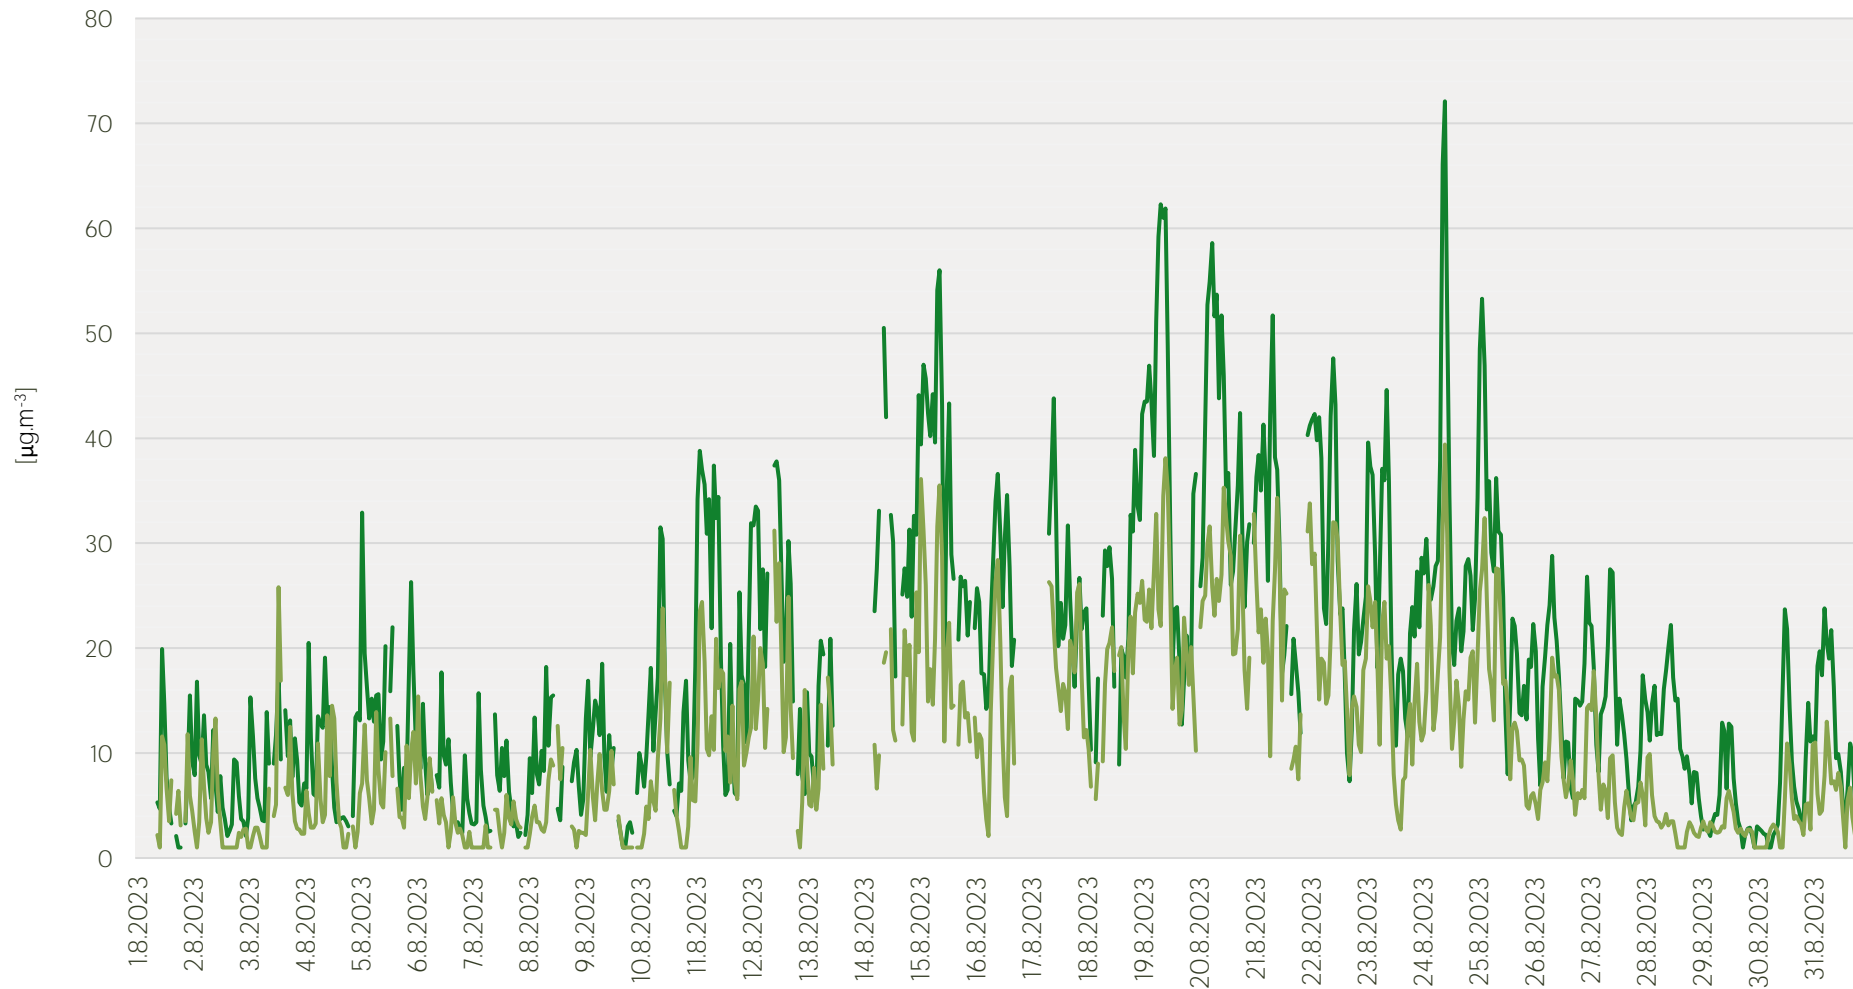

Průměrné hodinové koncentrace PM₁₀ a PM_{2,5} v Mostě - srpen 2023

Zpracovalo Ekologické centrum Most pro Krušnohoří na základě neverifikovaných dat z měřicí stanice AIM ČHMÚ Most