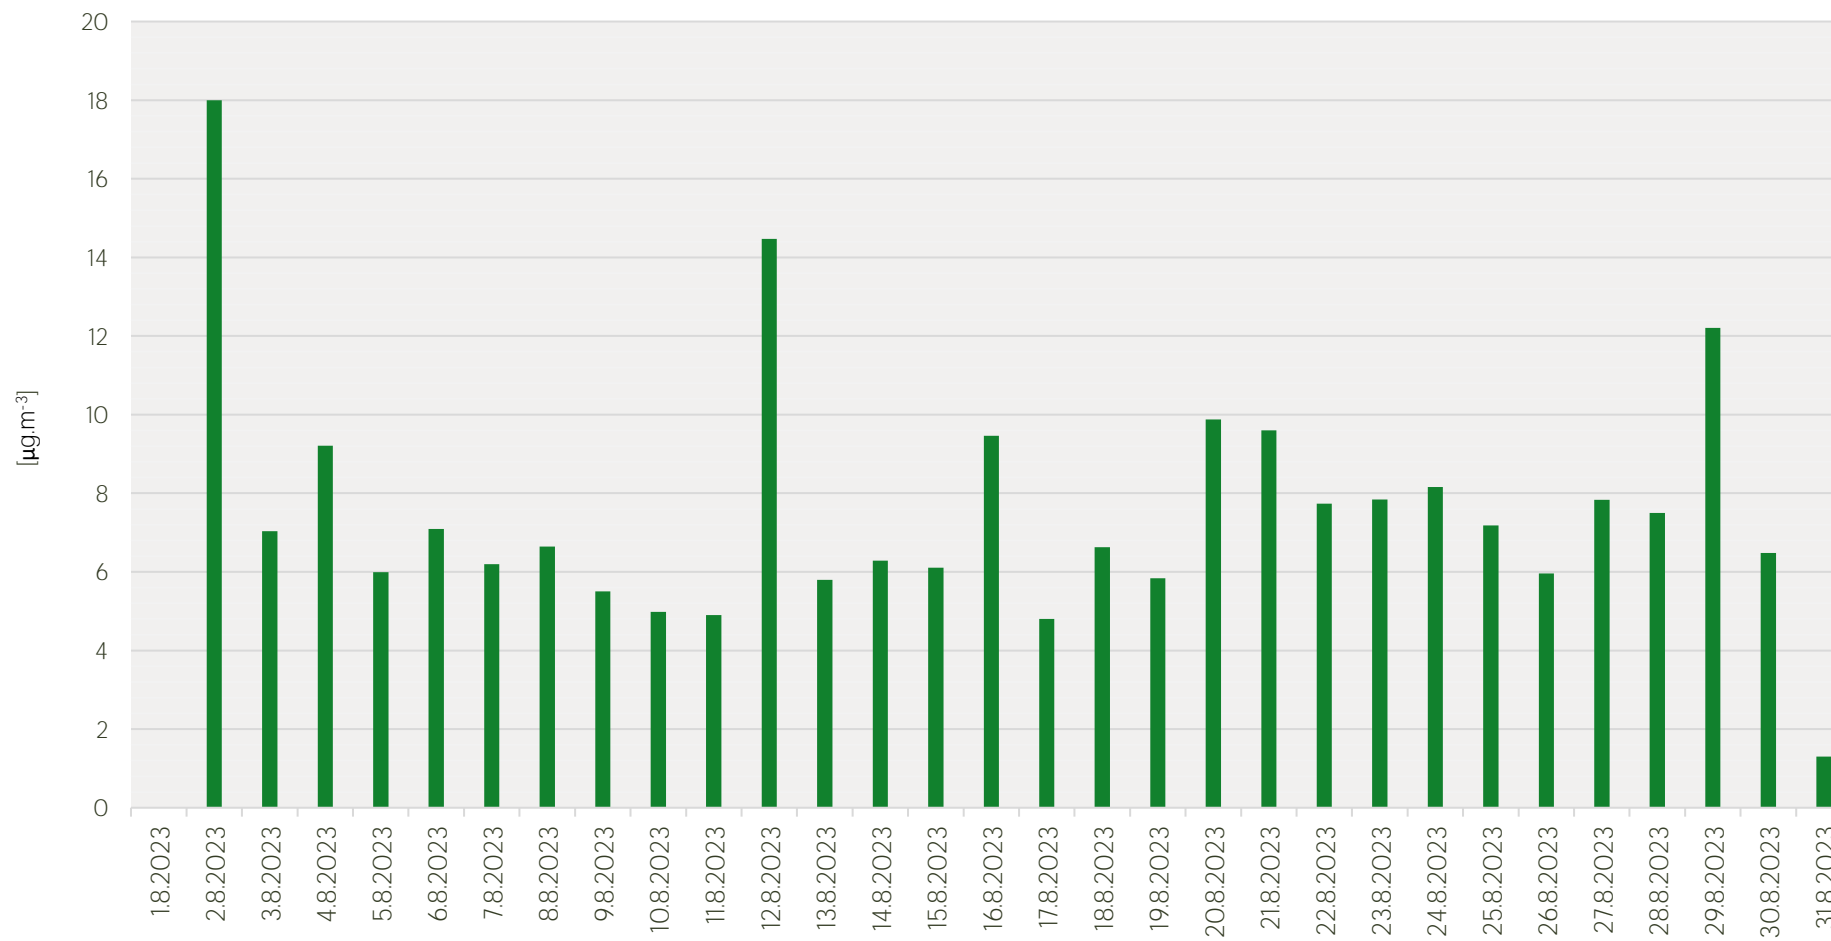

Průměrné denní koncentrace SO₂ v Mostě - srpen 2023

Zpracovalo Ekologické centrum Most pro Krušnohoří na základě neverifikovaných dat z měřicí stanice AIM ČHMÚ Most

Průměrné denní koncentrace NO₂ v Mostě - srpen 2023

Zpracovalo Ekologické centrum Most pro Krušnohoří na základě neverifikovaných dat z měřicí stanice AIM ČHMÚ Most

Průměrné denní koncentrace PM₁₀ a PM_{2,5} v Mostě - srpen 2023

Zpracovalo Ekologické centrum Most pro Krušnohoří na základě neverifikovaných dat z měřicí stanice AIM ČHMÚ Most