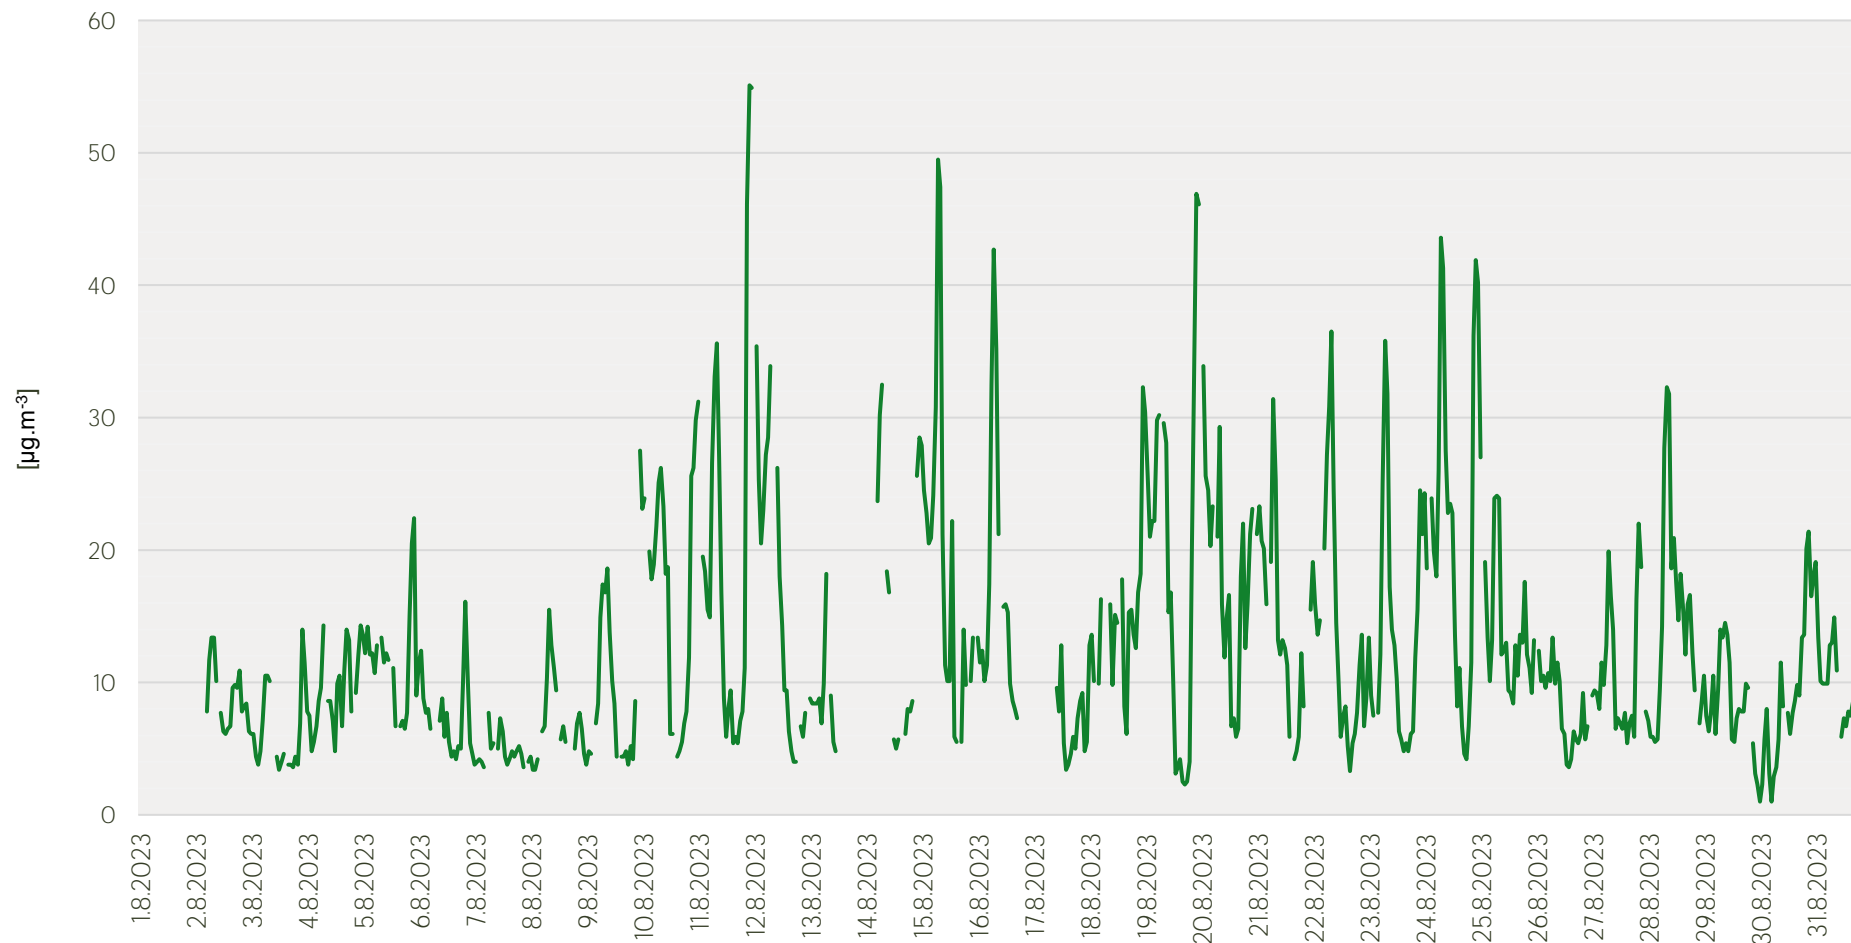

Průměrné hodinové koncentrace NO₂ v Mostě - srpen 2023

Zpracovalo Ekologické centrum Most pro Krušnohoří na základě neverifikovaných dat z měřicí stanice AIM ČHMÚ Most