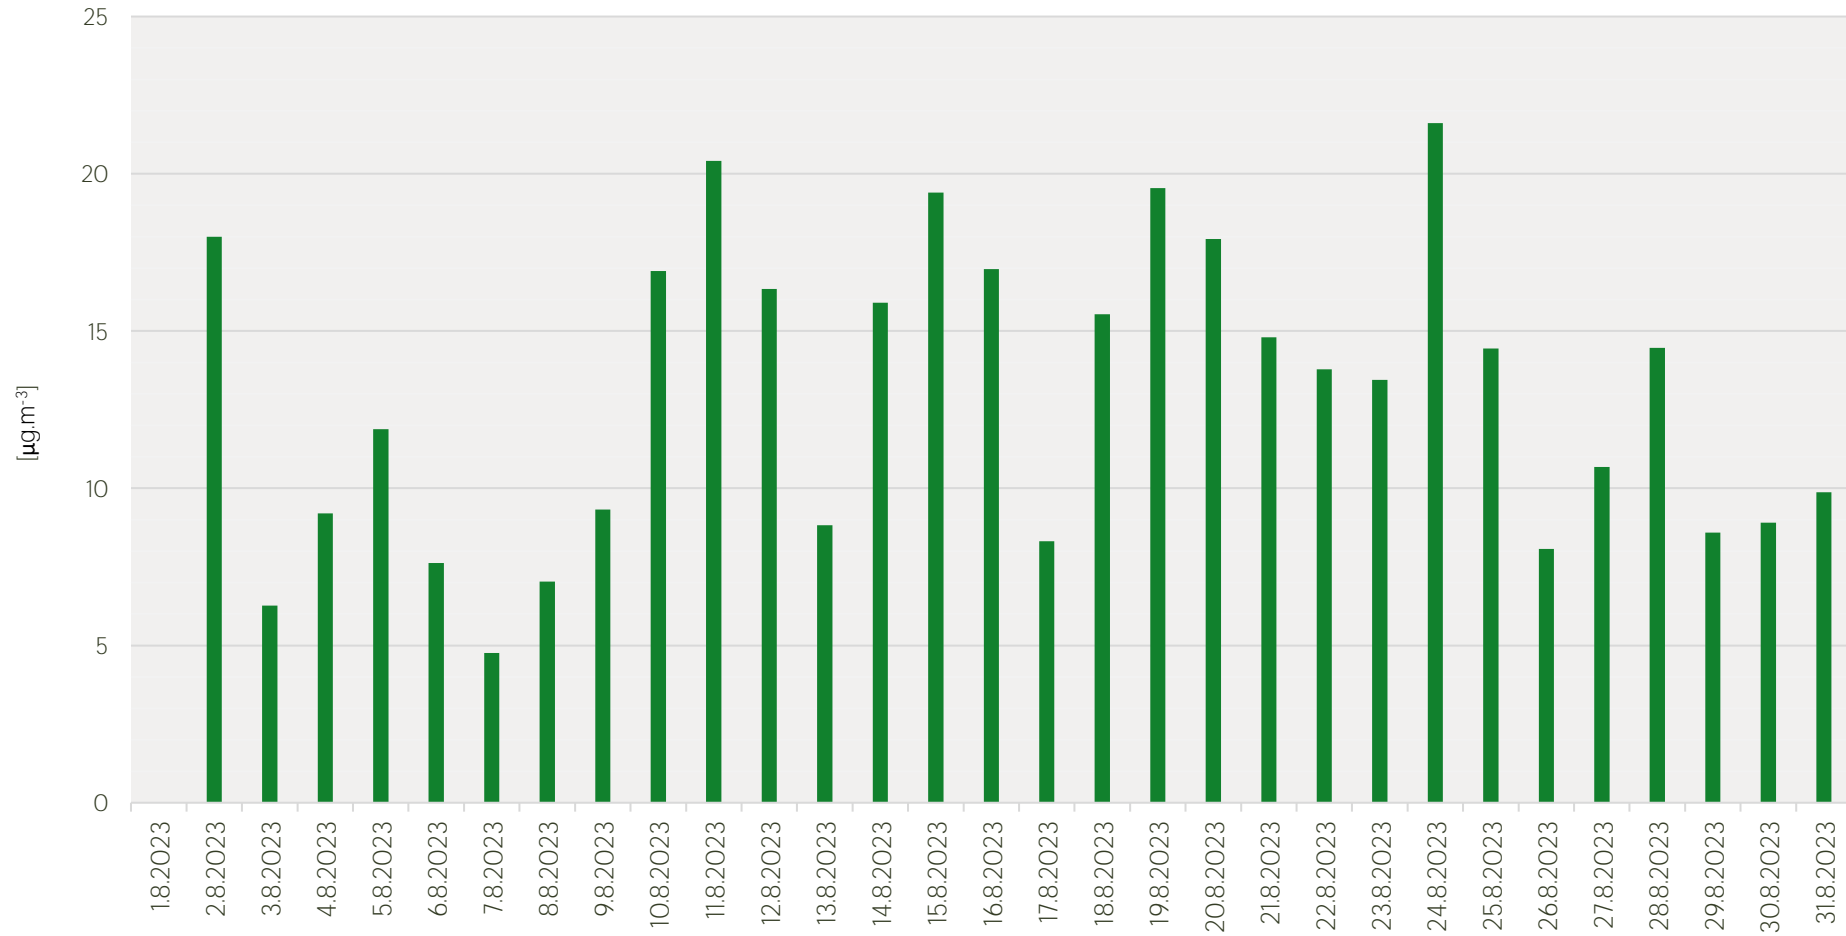

Průměrné denní koncentrace SO₂ v Mostě - srpen 2023

Zpracovalo Ekologické centrum Most pro Krušnohoří na základě neverifikovaných dat z měřicí stanice AIM ČHMÚ Most

Průměrné denní koncentrace NO₂ v Mostě - srpen 2023

Zpracovalo Ekologické centrum Most pro Krušnohoří na základě neverifikovaných dat z měřicí stanice AIM ČHMÚ Most

Průměrné denní koncentrace PM₁₀ a PM_{2,5} v Mostě - srpen 2023

Zpracovalo Ekologické centrum Most pro Krušnohoří na základě neverifikovaných dat z měřicí stanice AIM ČHMÚ Most