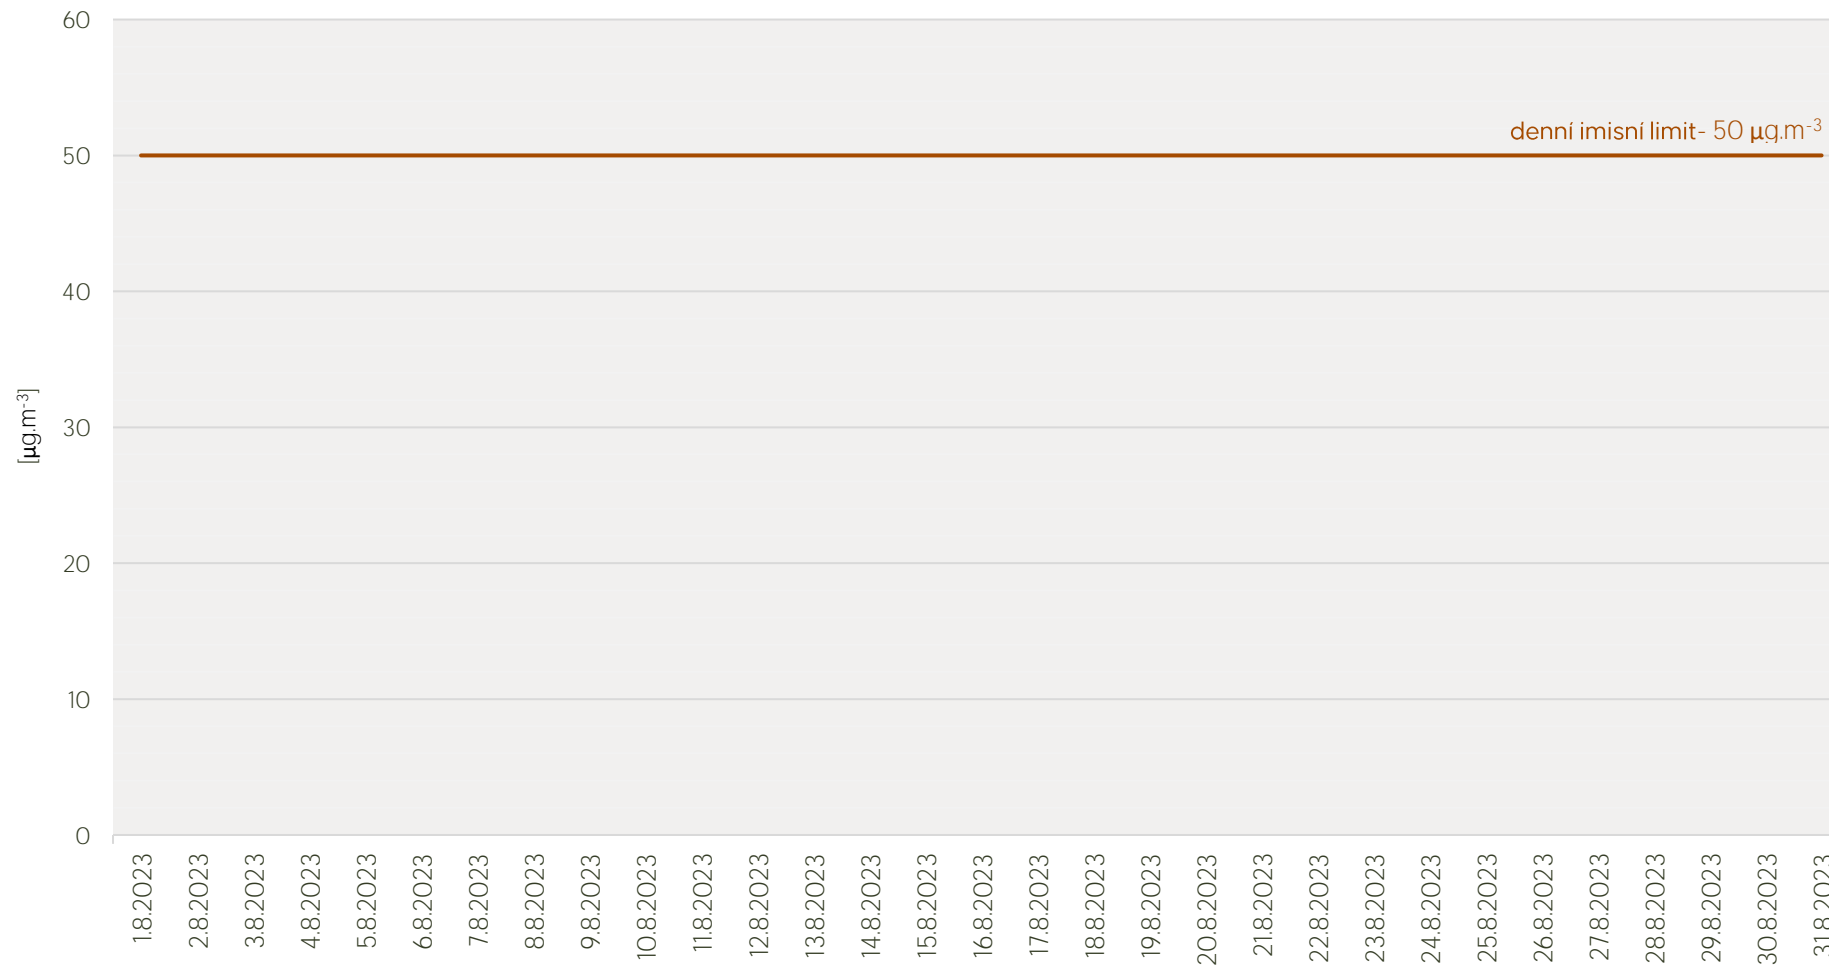

## Průměrné denní koncentrace SO<sub>2</sub> v Litvínově - srpen 2023

Zpracovalo Ekologické centrum Most pro Krušnohoří na základě neverifikovaných dat z měřicí stanice AIM ZÚ Litvínov

## Průměrné denní koncentrace PM<sub>10</sub> v Litvínově - srpen 2023

Zpracovalo Ekologické centrum Most pro Krušnohoří na základě neverifikovaných dat z měřicí stanice AIM ZÚ Litvínov