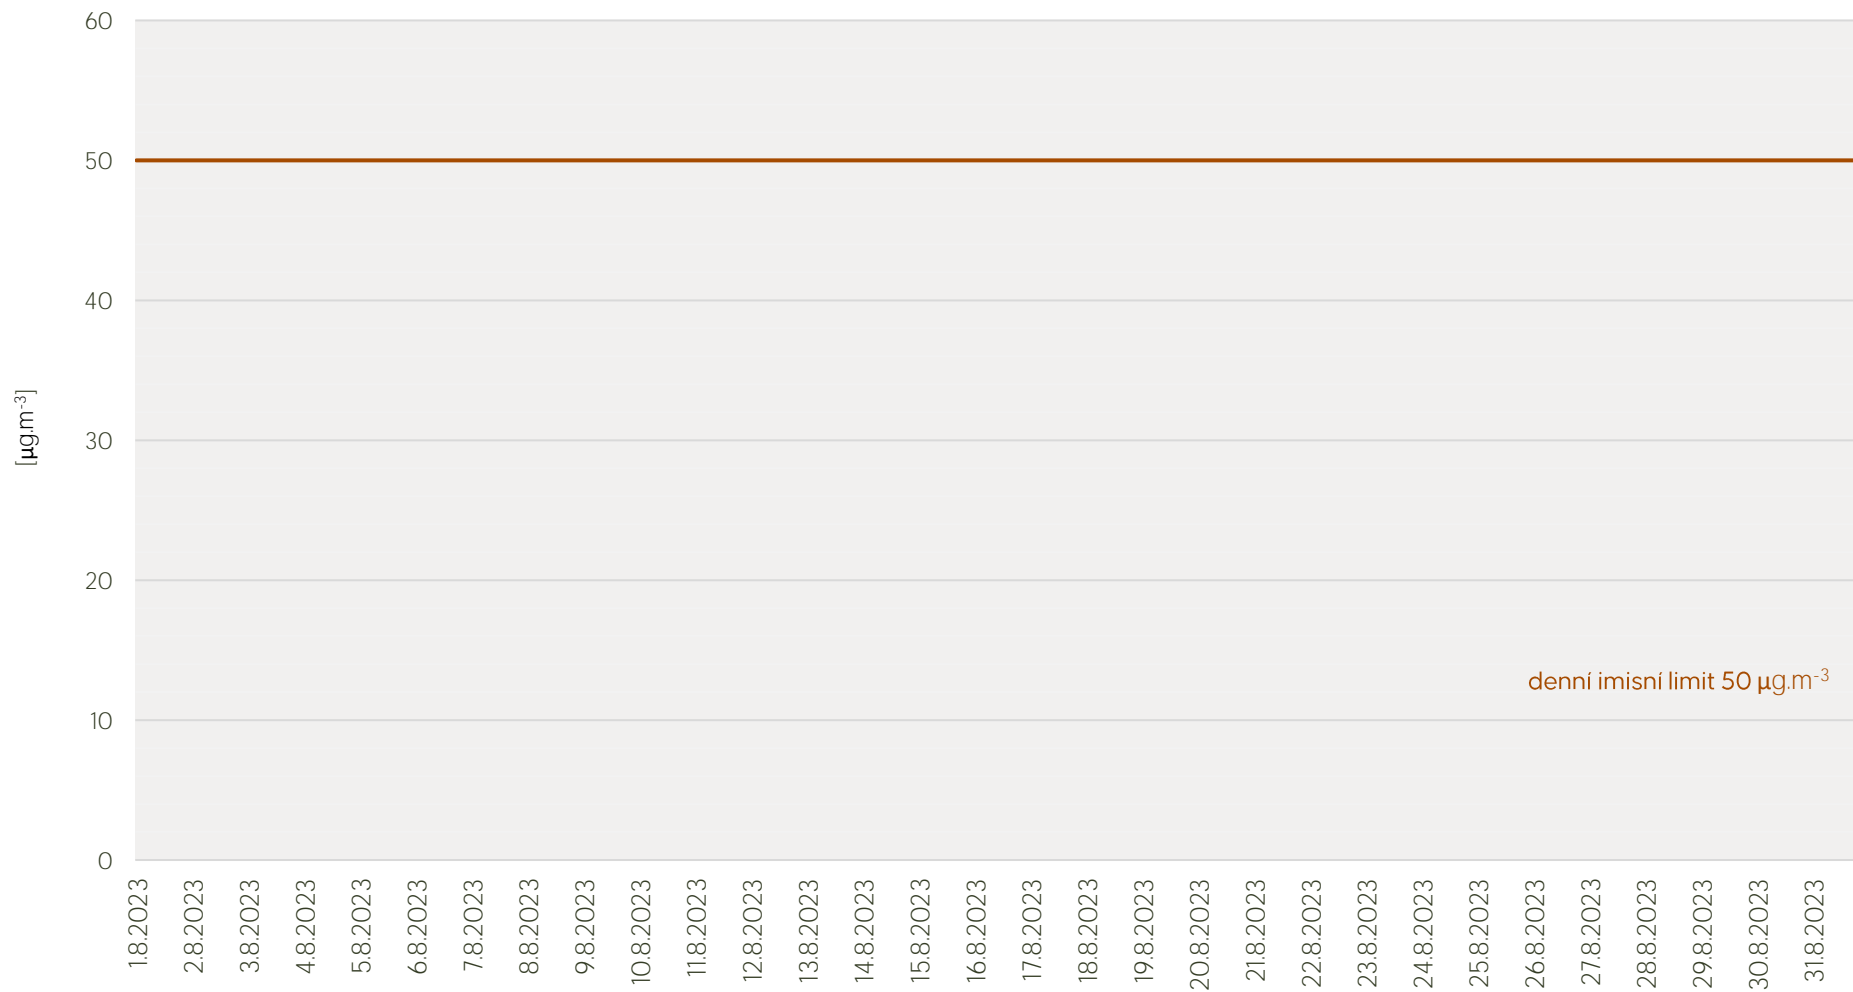

Průměrné hodinové koncentrace PM₁₀ v Litvinově - srpen 2023

Zpracovalo Ekologické centrum Most pro Krušnohoří na základě neverifikovaných dat z měřicí stanice AIM ZÚ Litvinov