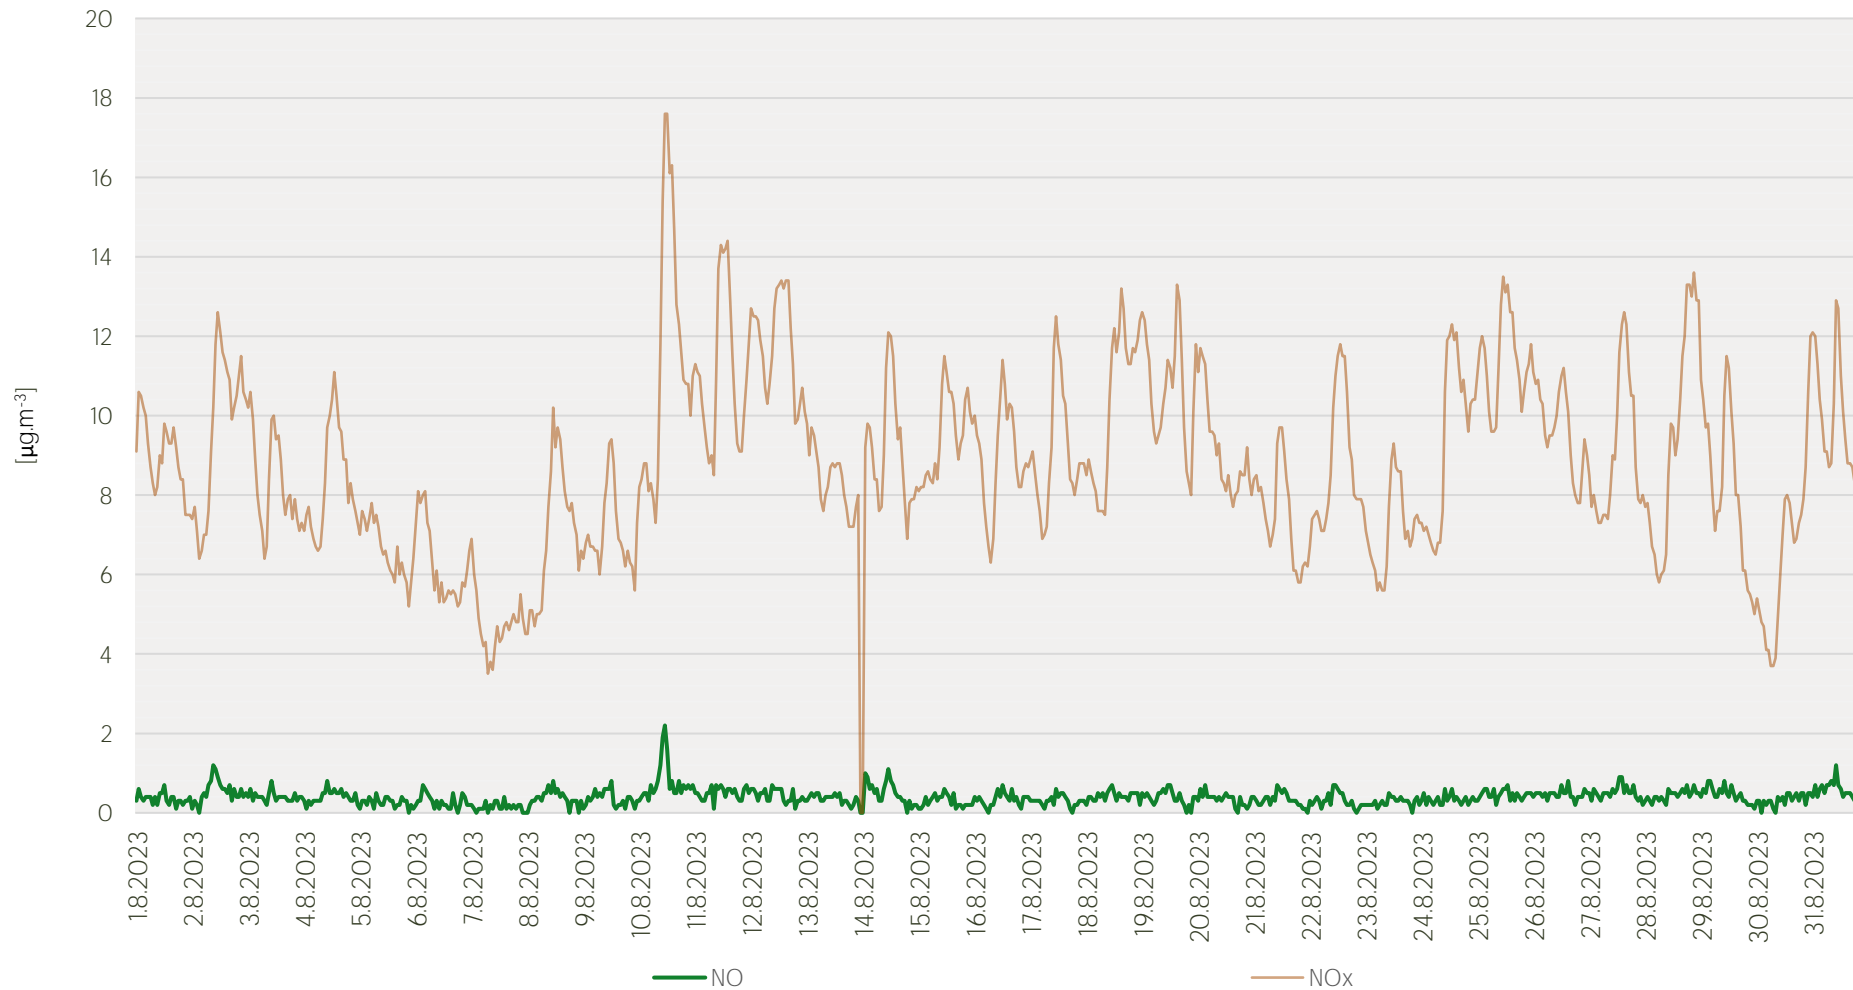

Průměrné hodinové koncentrace NO, NO_x v Litvínově - srpen 2023

Zpracovalo Ekologické centrum Most pro Krušnohoří na základě neverifikovaných dat z měřicí stanice AIM ZÚ Litvínov