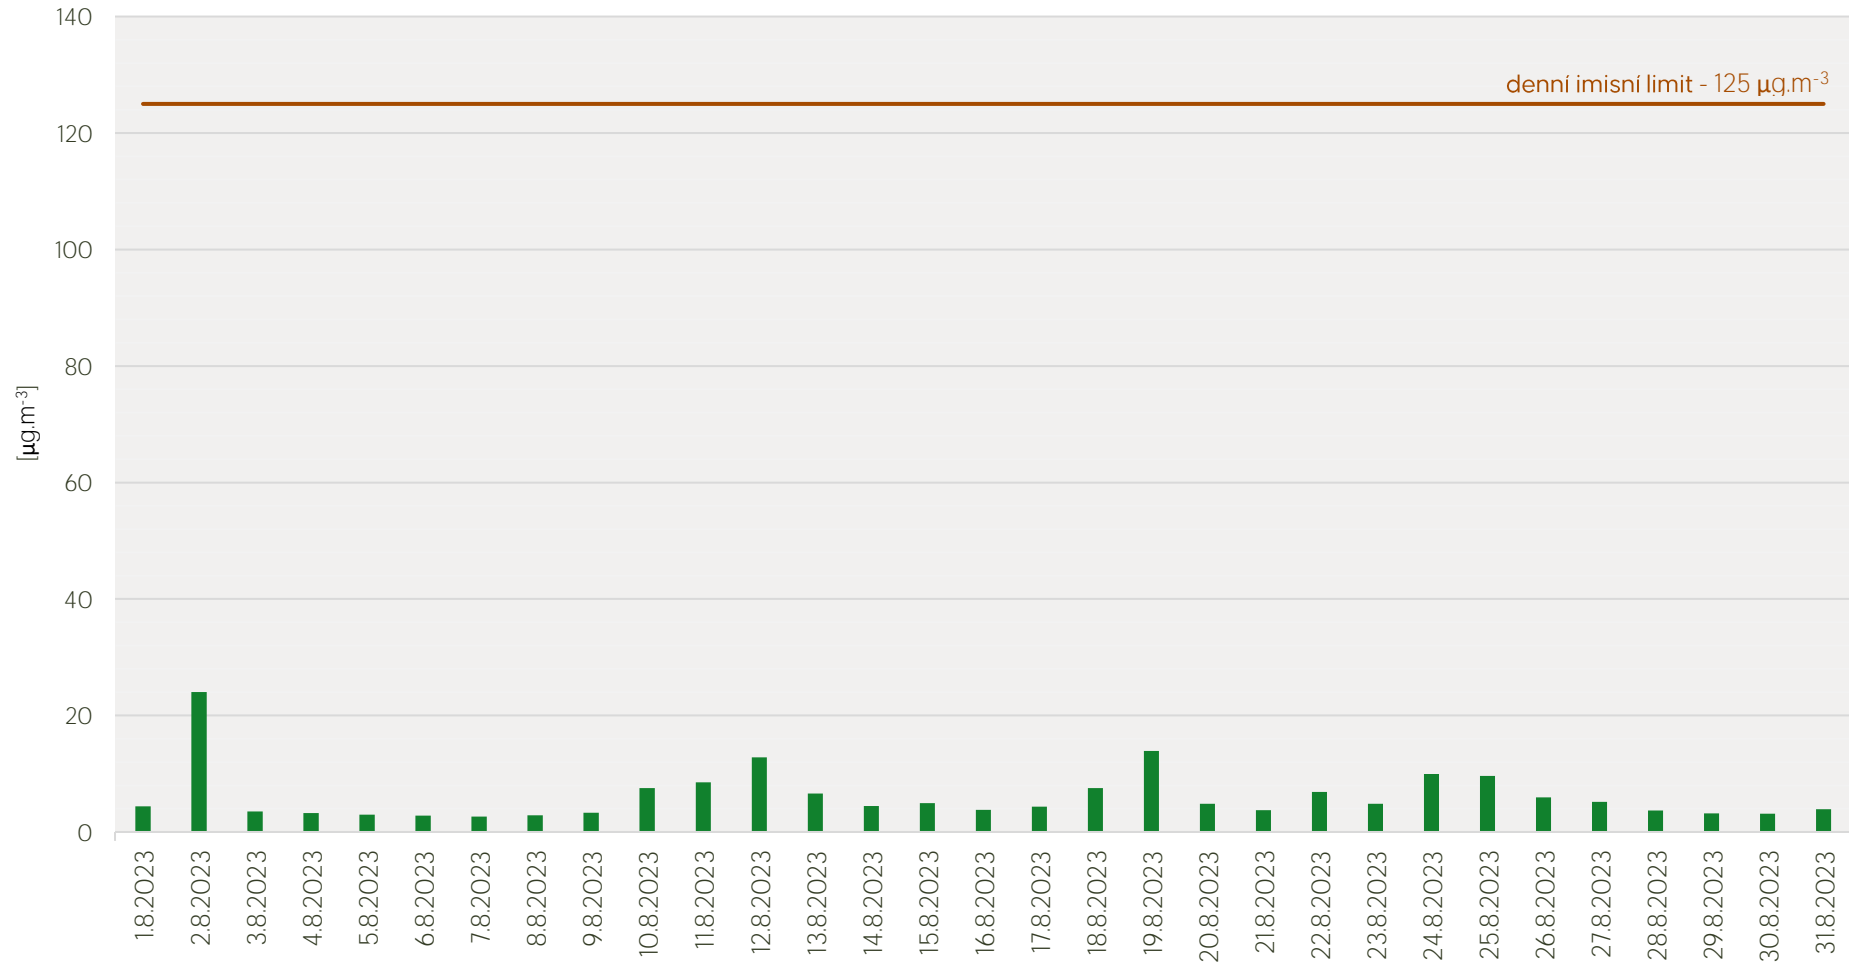

## Průměrné denní koncentrace SO<sub>2</sub> v Litvínově - srpen 2023

Zpracovalo Ekologické centrum Most pro Krušnohoří na základě neverifikovaných dat z měřicí stanice AIM ZÚ Litvínov

## Průměrné denní koncentrace PM<sub>10</sub> v Litvínově - srpen 2023

Zpracovalo Ekologické centrum Most pro Krušnohoří na základě neverifikovaných dat z měřicí stanice AIM ZÚ Litvínov