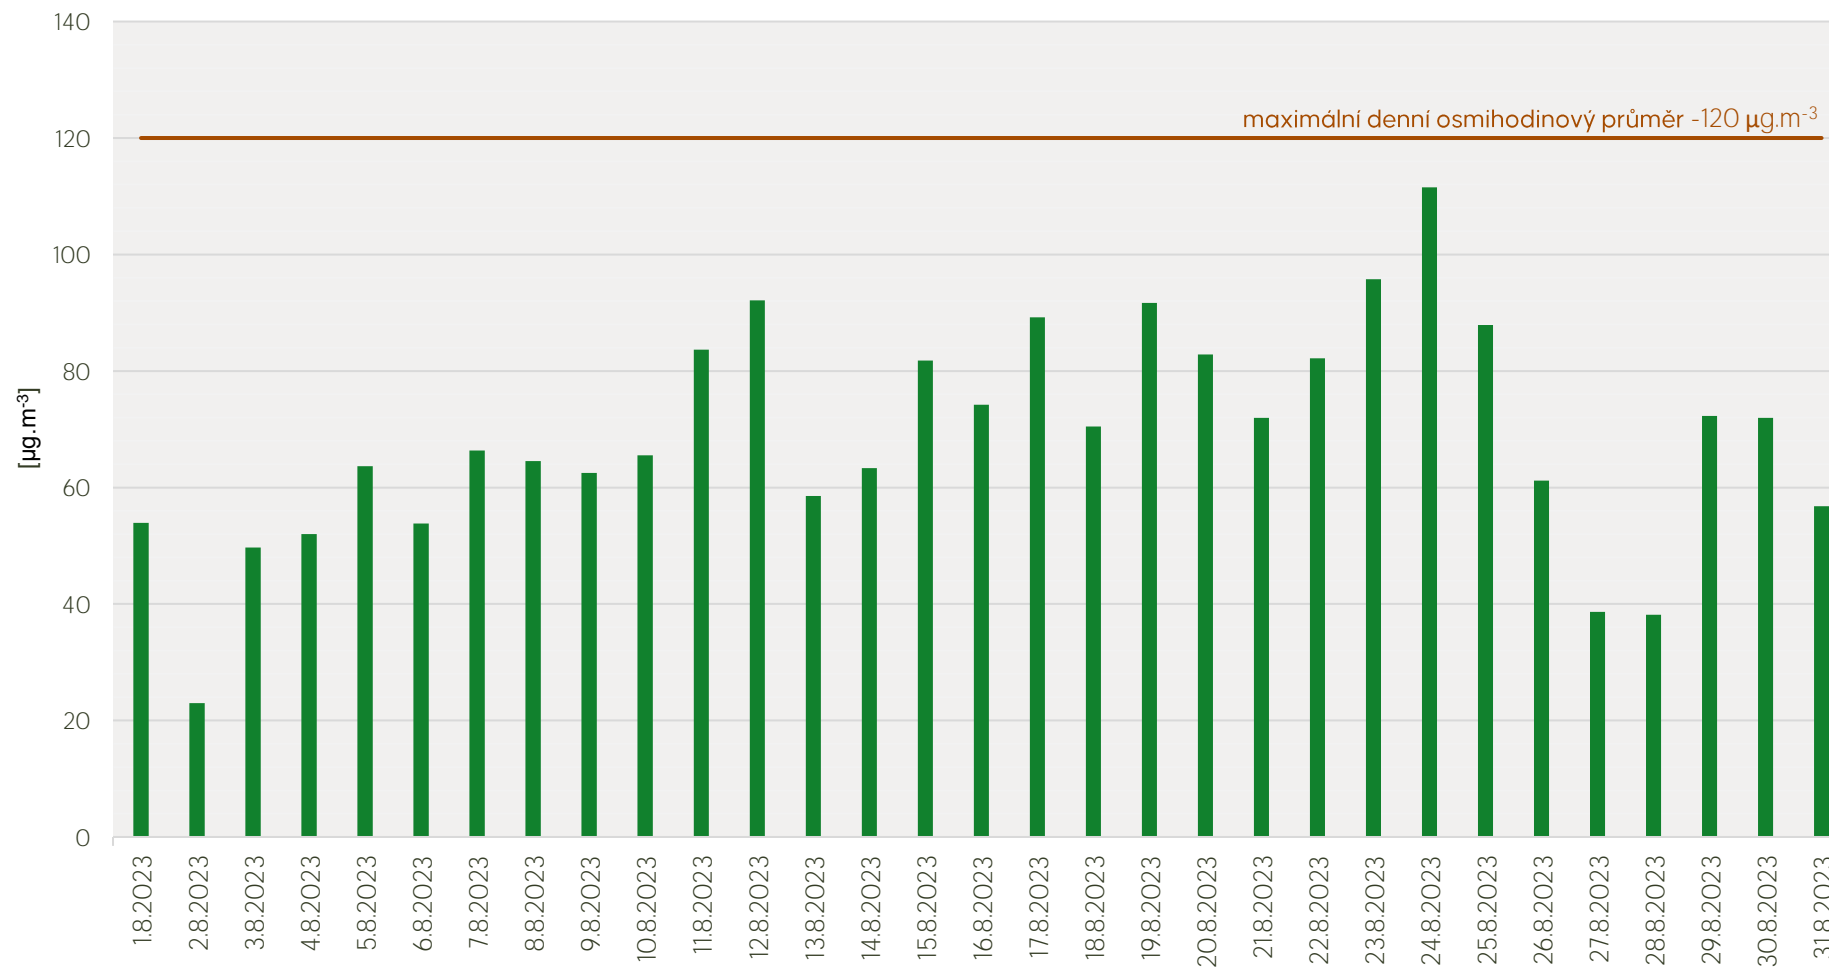

Průměrné denní koncentrace O₃ v Litvinově - srpen 2023

Zpracovalo Ekologické centrum Most pro Krušnohoří na základě neverifikovaných dat z měřicí stanice AIM ZÚ Litvínov