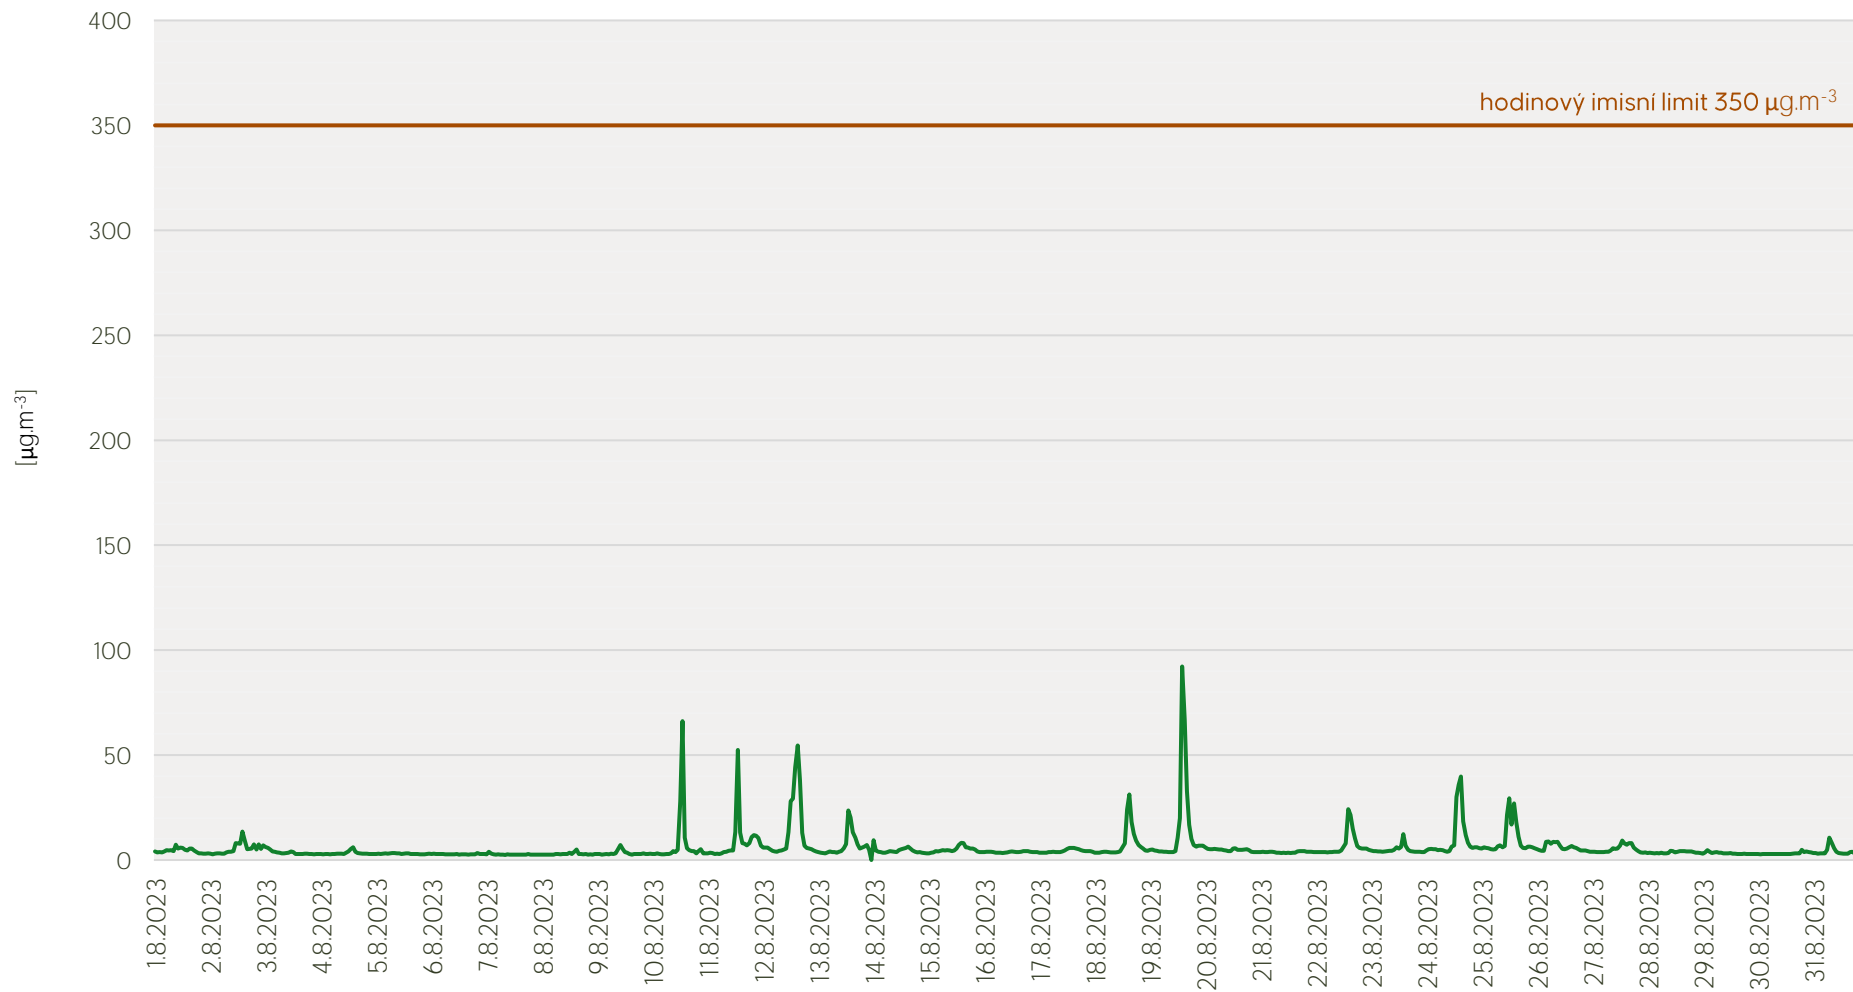

Průměrné hodinové koncentrace SO₂ v Litvínově - srpen 2023

Zpracovalo Ekologické centrum Most pro Krušnohoří na základě neverifikovaných dat z měřicí stanice AIM ZÚ Litvínov