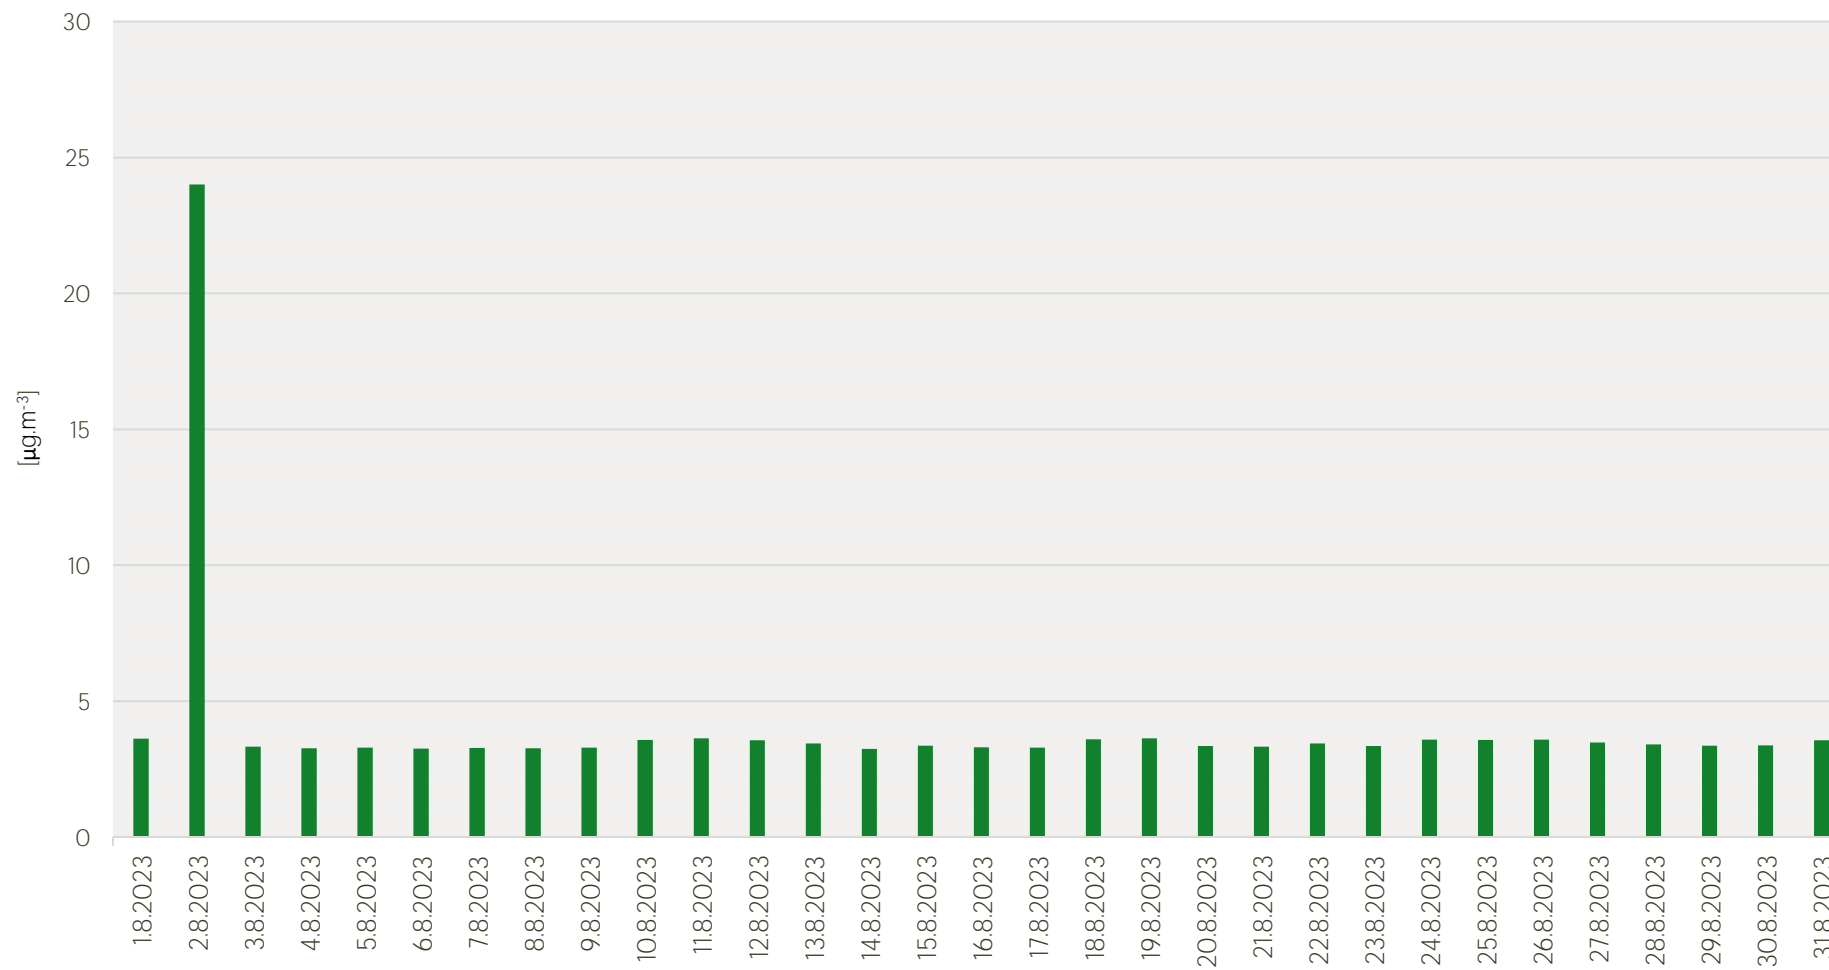

Průměrné denní koncentrace H₂S v Litvínově - srpen 2023

Zpracovalo Ekologické centrum Most pro Krušnohoří na základě neverifikovaných dat z měřicí stanice AIM ZÚ Litvínov