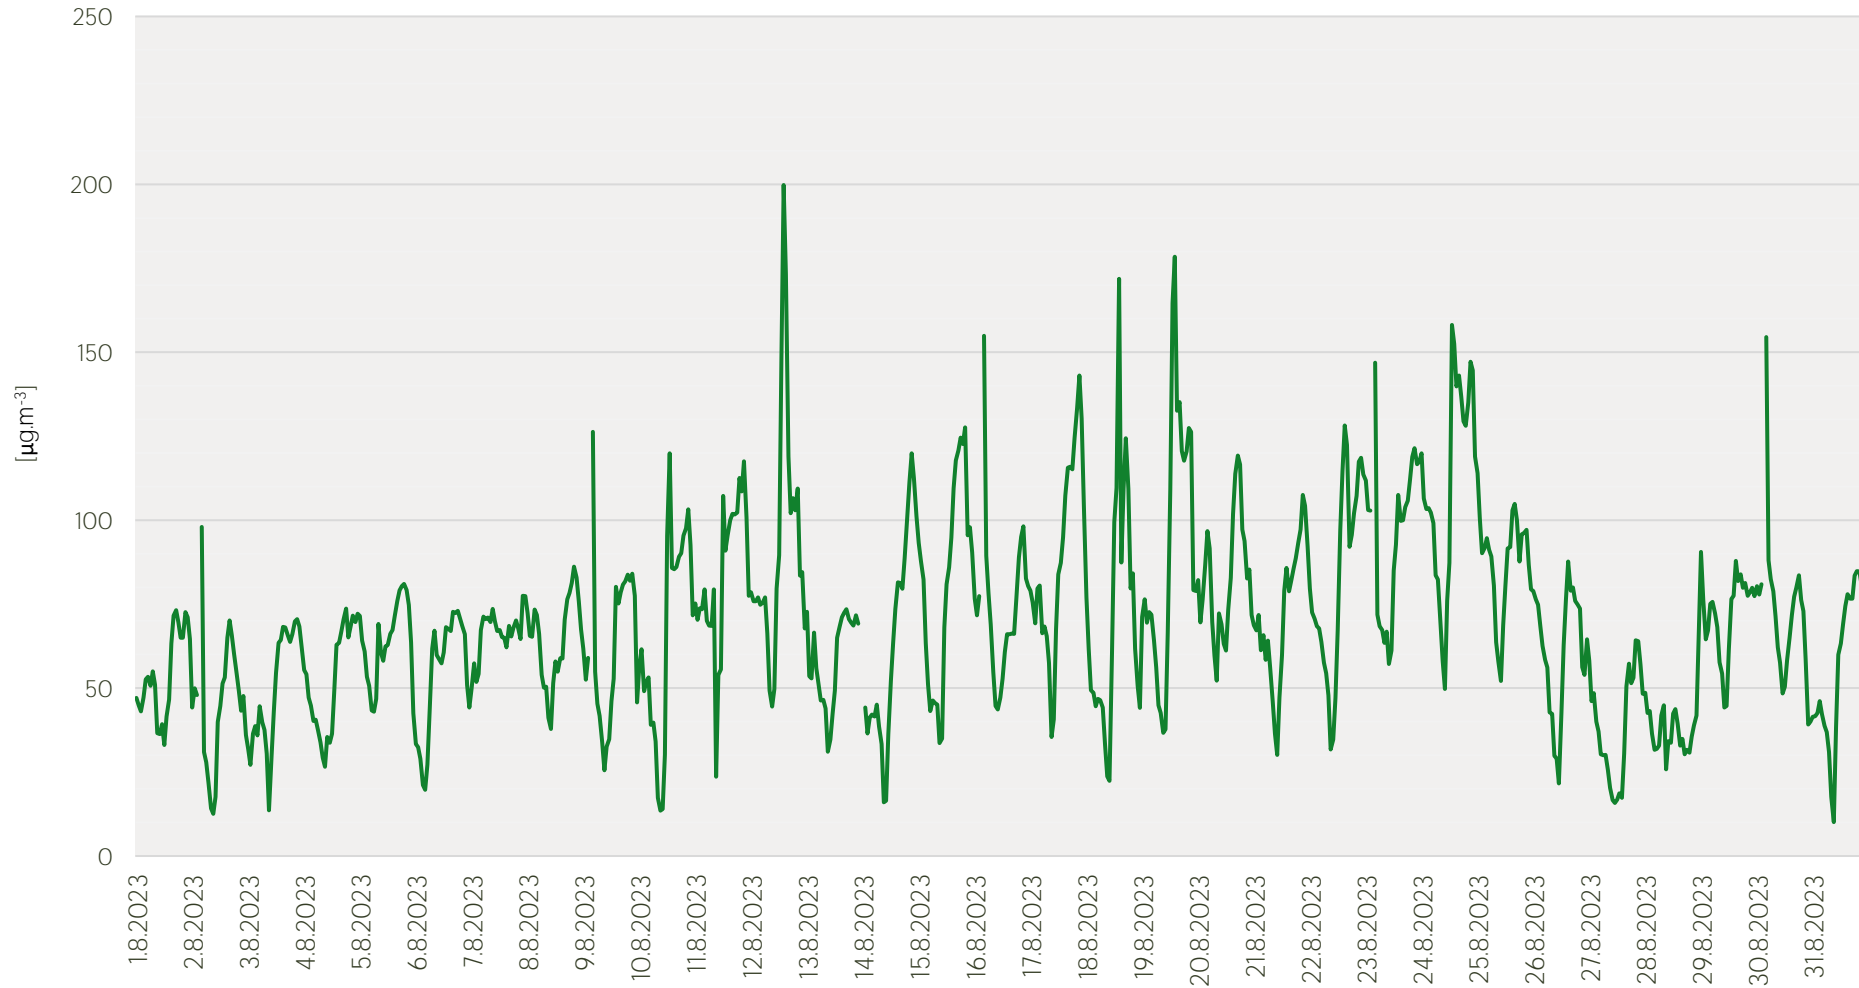

Průměrné hodinové koncentrace O₃ v Litvínově - srpen 2023

Zpracovalo Ekologické centrum Most pro Krušnohoří na základě neverifikovaných dat z měřicí stanice AIM ZÚ Litvínov