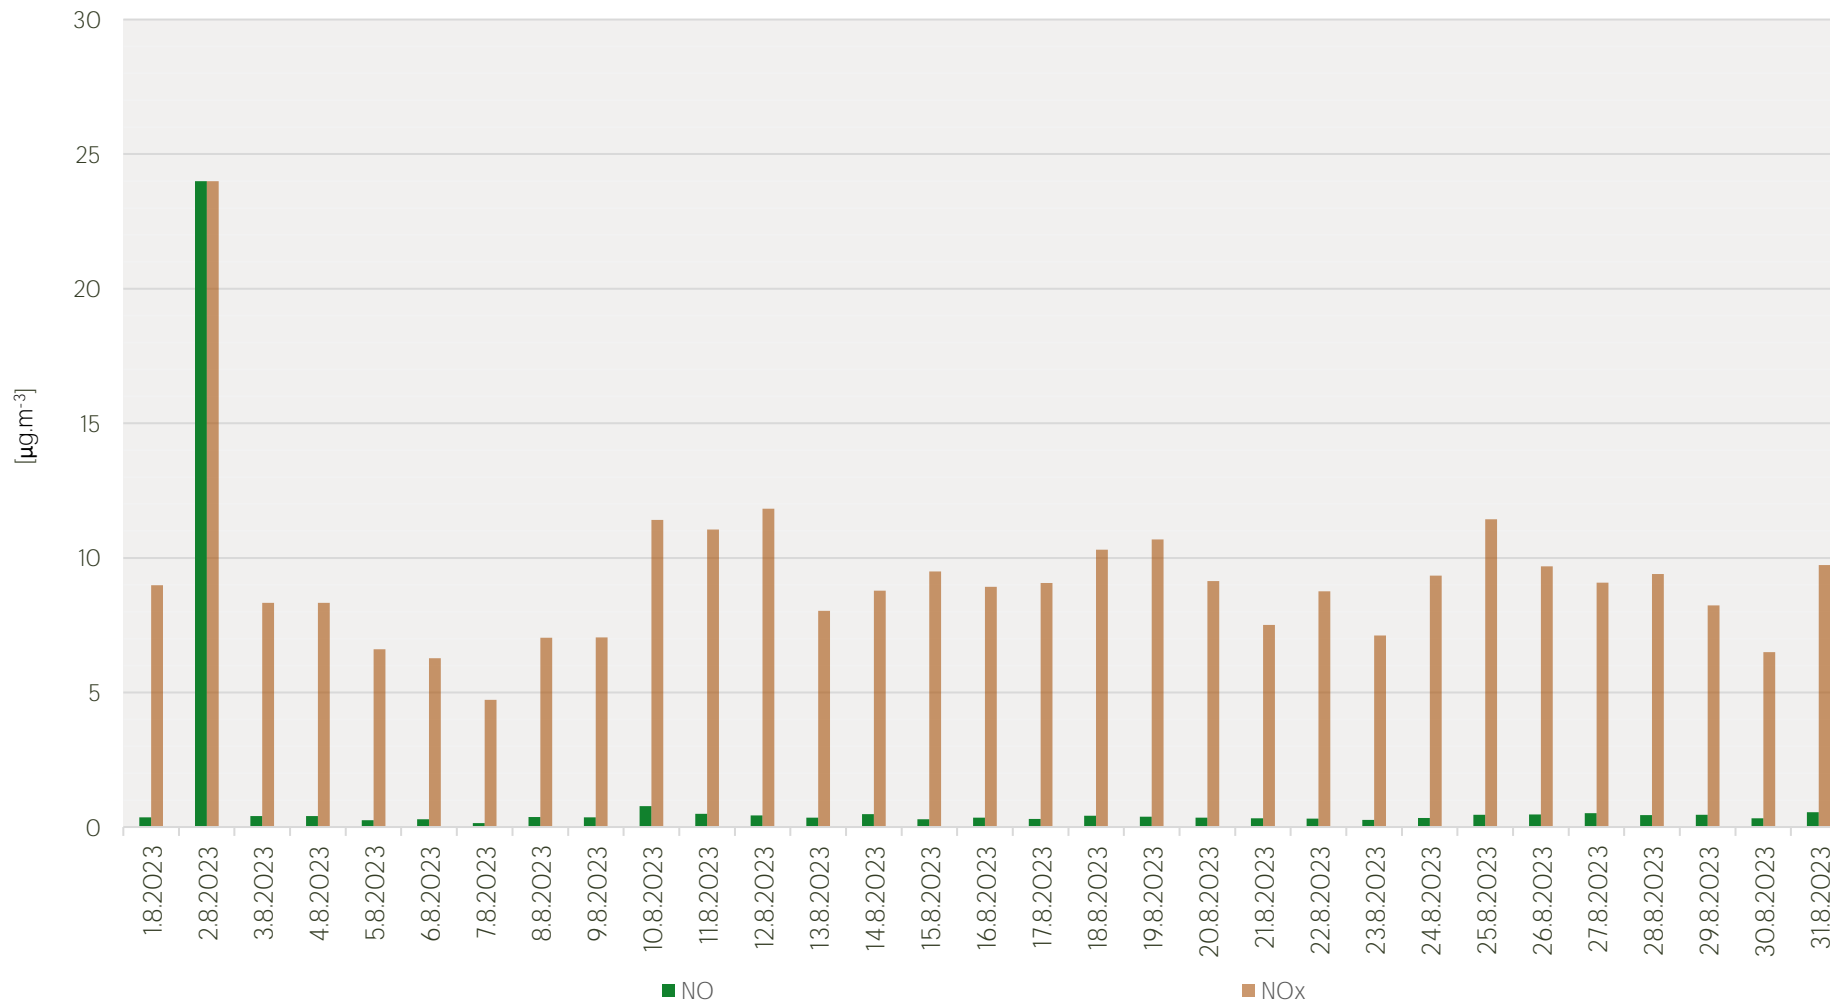

Průměrné denní koncentrace NO, NO_x v Litvinově - srpen 2023

Zpracovalo Ekologické centrum Most pro Krušnohoří na základě neverifikovaných dat z měřicí stanice AIM ZÚ Litvinov