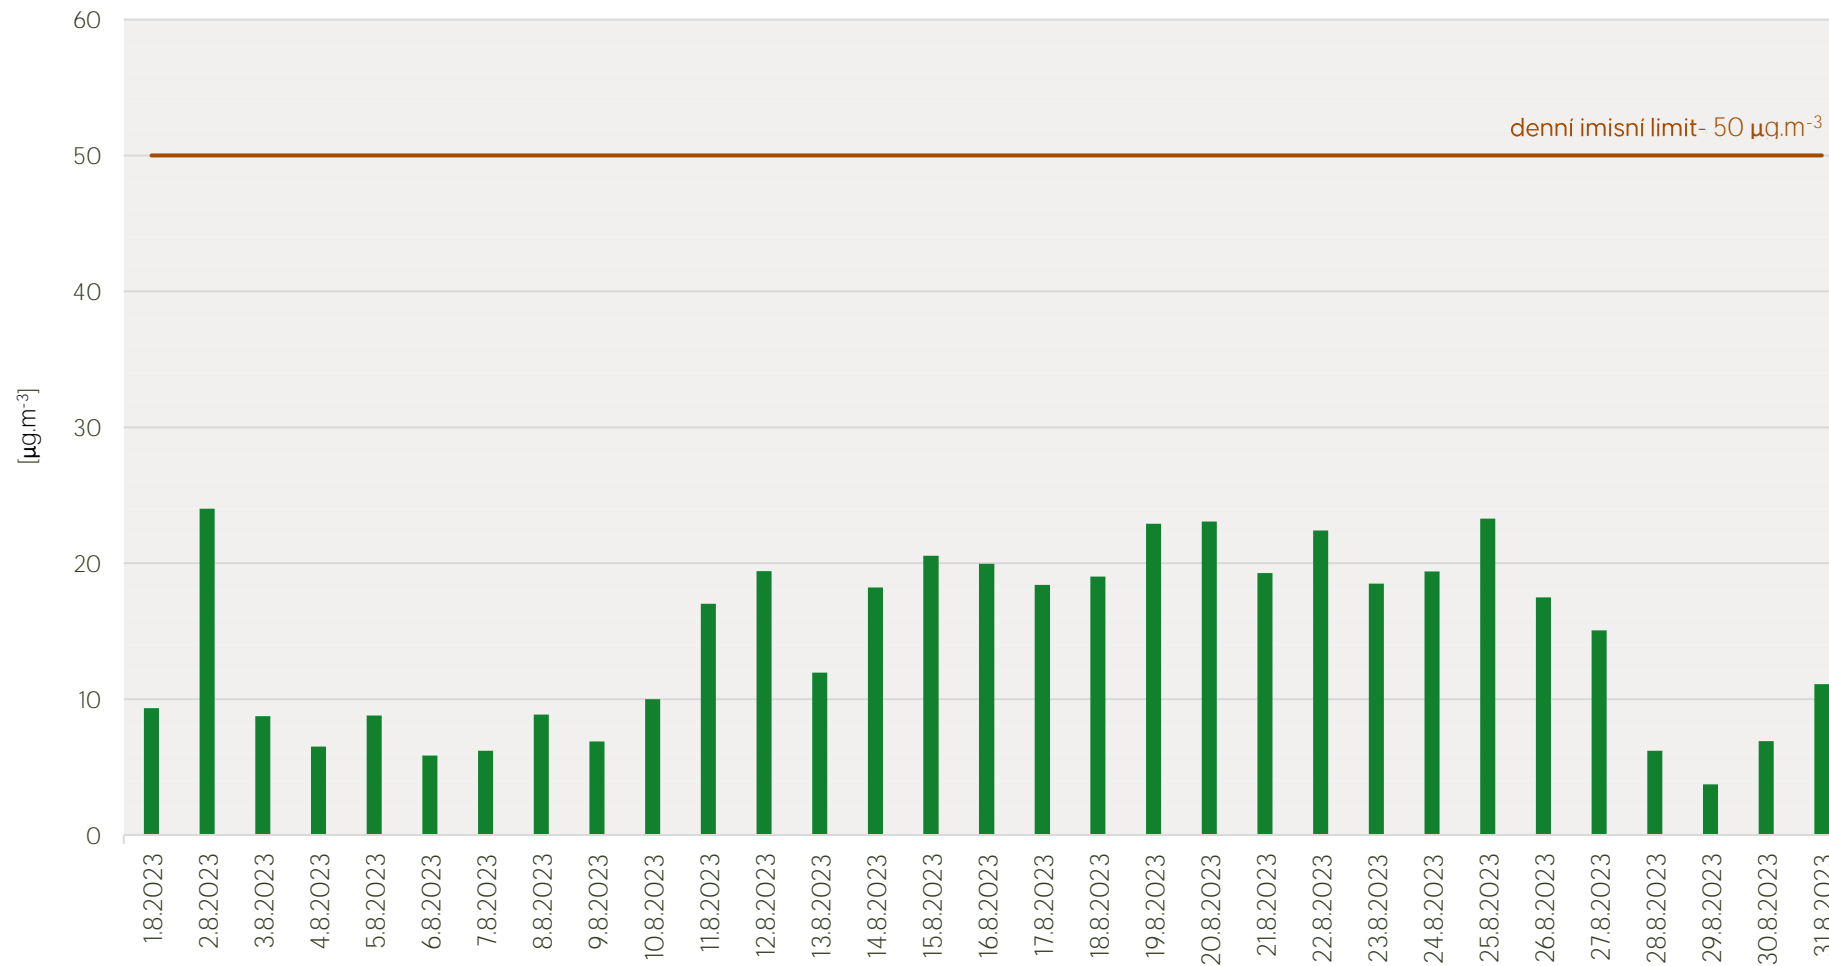

## Průměrné denní koncentrace SO<sub>2</sub> v Krupce - srpen 2023

Zpracovalo Ekologické centrum Most pro Krušnohoří na základě neverifikovaných dat z měřicí stanice AIM ČHMÚ Krupka

## Průměrné denní koncentrace PM<sub>10</sub> v Krupce - srpen 2023

Zpracovalo Ekologické centrum Most pro Krušnohoří na základě neverifikovaných dat z měřicí stanice AIM ČHMÚ Krupka

## Průměrné hodinové koncentrace SO<sub>2</sub> v Krupce - srpen 2023

Zpracovalo Ekologické centrum Most pro Krušnohoří na základě neverifikovaných dat z měřicí stanice AIM ČHMÚ Krupka

## Průměrné hodinové koncentrace PM<sub>10</sub> v Krupce - srpen 2023

Zpracovalo Ekologické centrum Most pro Krušnohoří na základě neverifikovaných dat z měřicí stanice AIM ČHMÚ Krupka