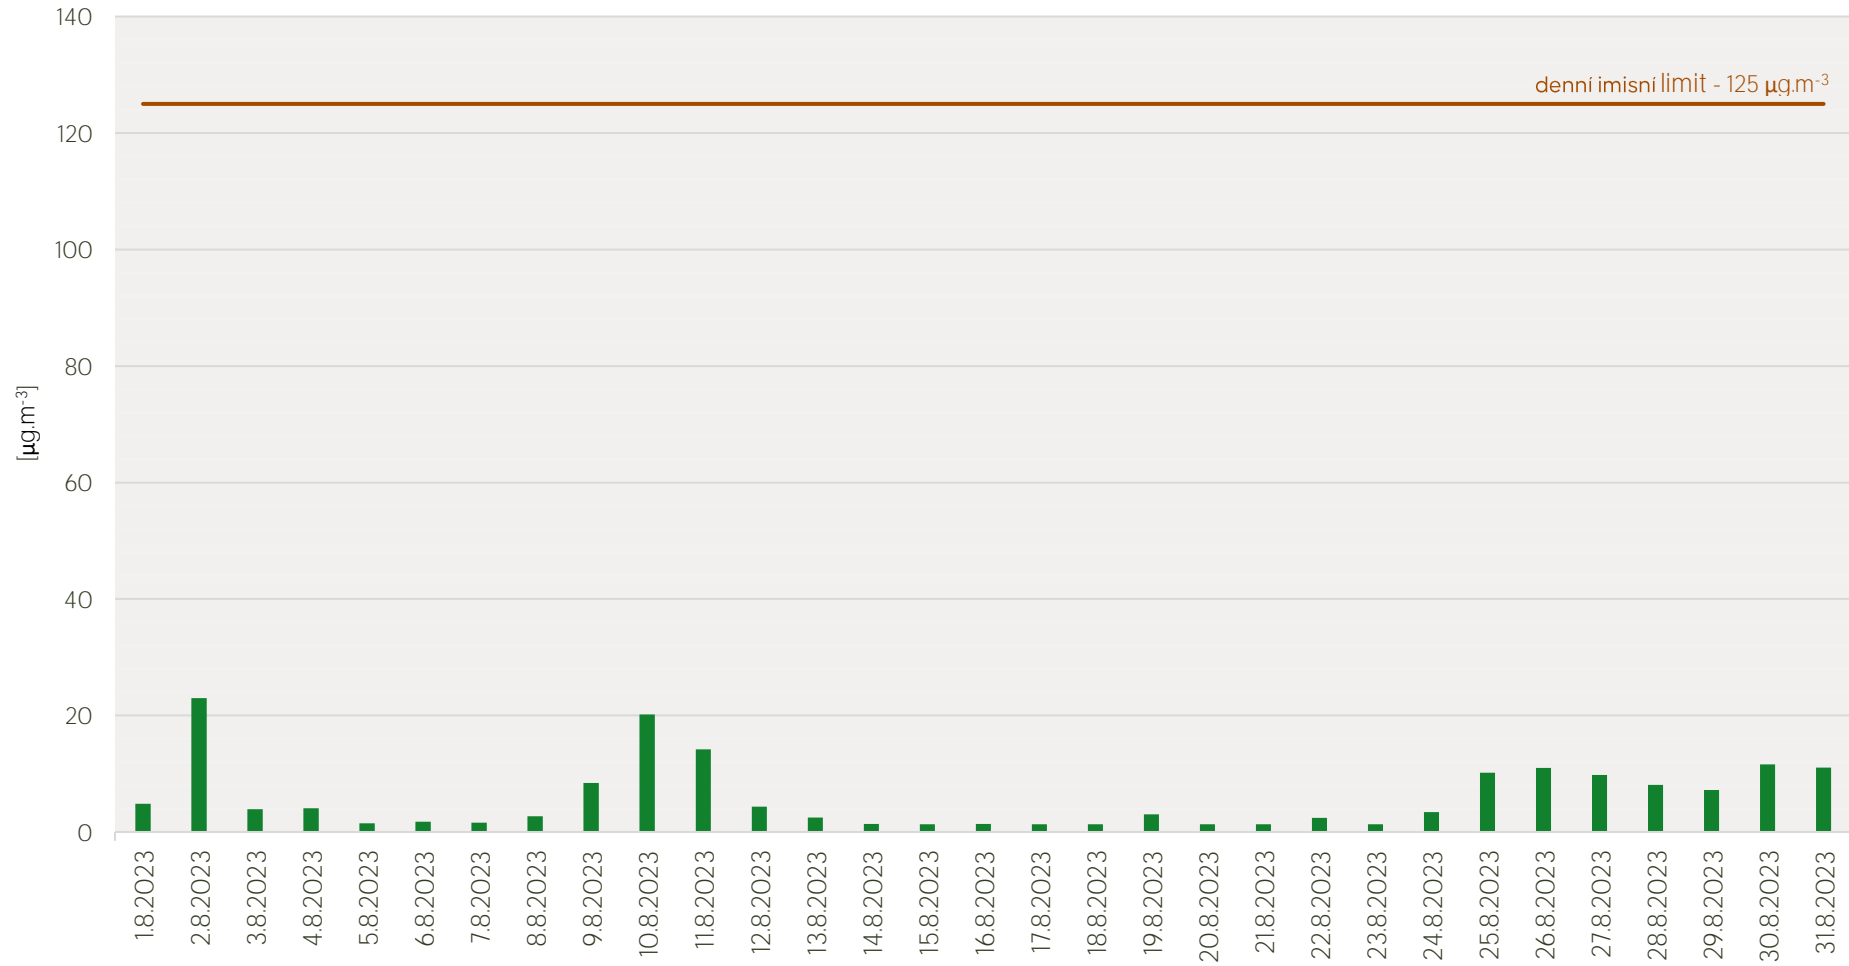

## Průměrné denní koncentrace SO<sub>2</sub> v Krupce - srpen 2023

Zpracovalo Ekologické centrum Most pro Krušnohoří na základě neverifikovaných dat z měřicí stanice AIM ČHMÚ Krupka

## Průměrné denní koncentrace PM<sub>10</sub> v Krupce - srpen 2023

Zpracovalo Ekologické centrum Most pro Krušnohoří na základě neverifikovaných dat z měřicí stanice AIM ČHMÚ Krupka

## Průměrné hodinové koncentrace SO<sub>2</sub> v Krupce - srpen 2023

Zpracovalo Ekologické centrum Most pro Krušnohoří na základě neverifikovaných dat z měřicí stanice AIM ČHMÚ Krupka

## Průměrné hodinové koncentrace PM<sub>10</sub> v Krupce - srpen 2023

Zpracovalo Ekologické centrum Most pro Krušnohoří na základě neverifikovaných dat z měřicí stanice AIM ČHMÚ Krupka