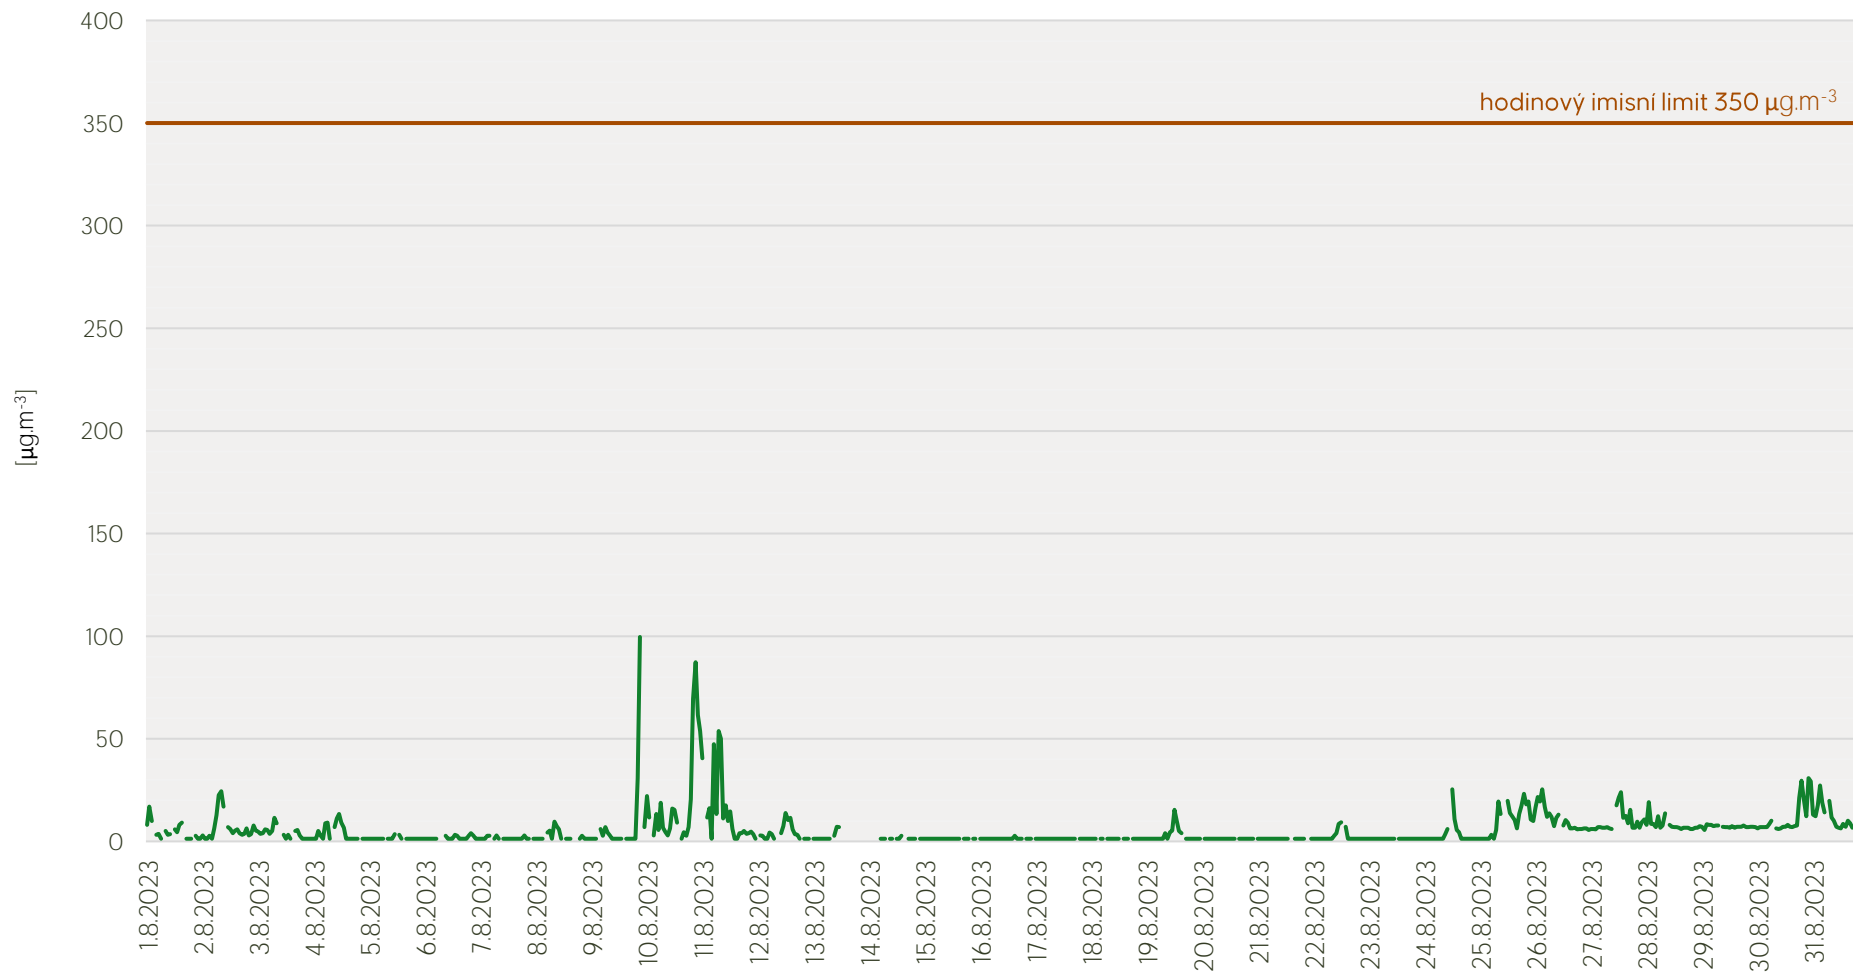

## Průměrné denní koncentrace SO<sub>2</sub> v Krupce - srpen 2023

Zpracovalo Ekologické centrum Most pro Krušnohoří na základě neverifikovaných dat z měřicí stanice AIM ČHMÚ Krupka

## Průměrné denní koncentrace PM<sub>10</sub> v Krupce - srpen 2023

Zpracovalo Ekologické centrum Most pro Krušnohoří na základě neverifikovaných dat z měřicí stanice AIM ČHMÚ Krupka

## Průměrné hodinové koncentrace SO<sub>2</sub> v Krupce - srpen 2023

Zpracovalo Ekologické centrum Most pro Krušnohoří na základě neverifikovaných dat z měřicí stanice AIM ČHMÚ Krupka

## Průměrné hodinové koncentrace PM<sub>10</sub> v Krupce - srpen 2023

Zpracovalo Ekologické centrum Most pro Krušnohoří na základě neverifikovaných dat z měřicí stanice AIM ČHMÚ Krupka