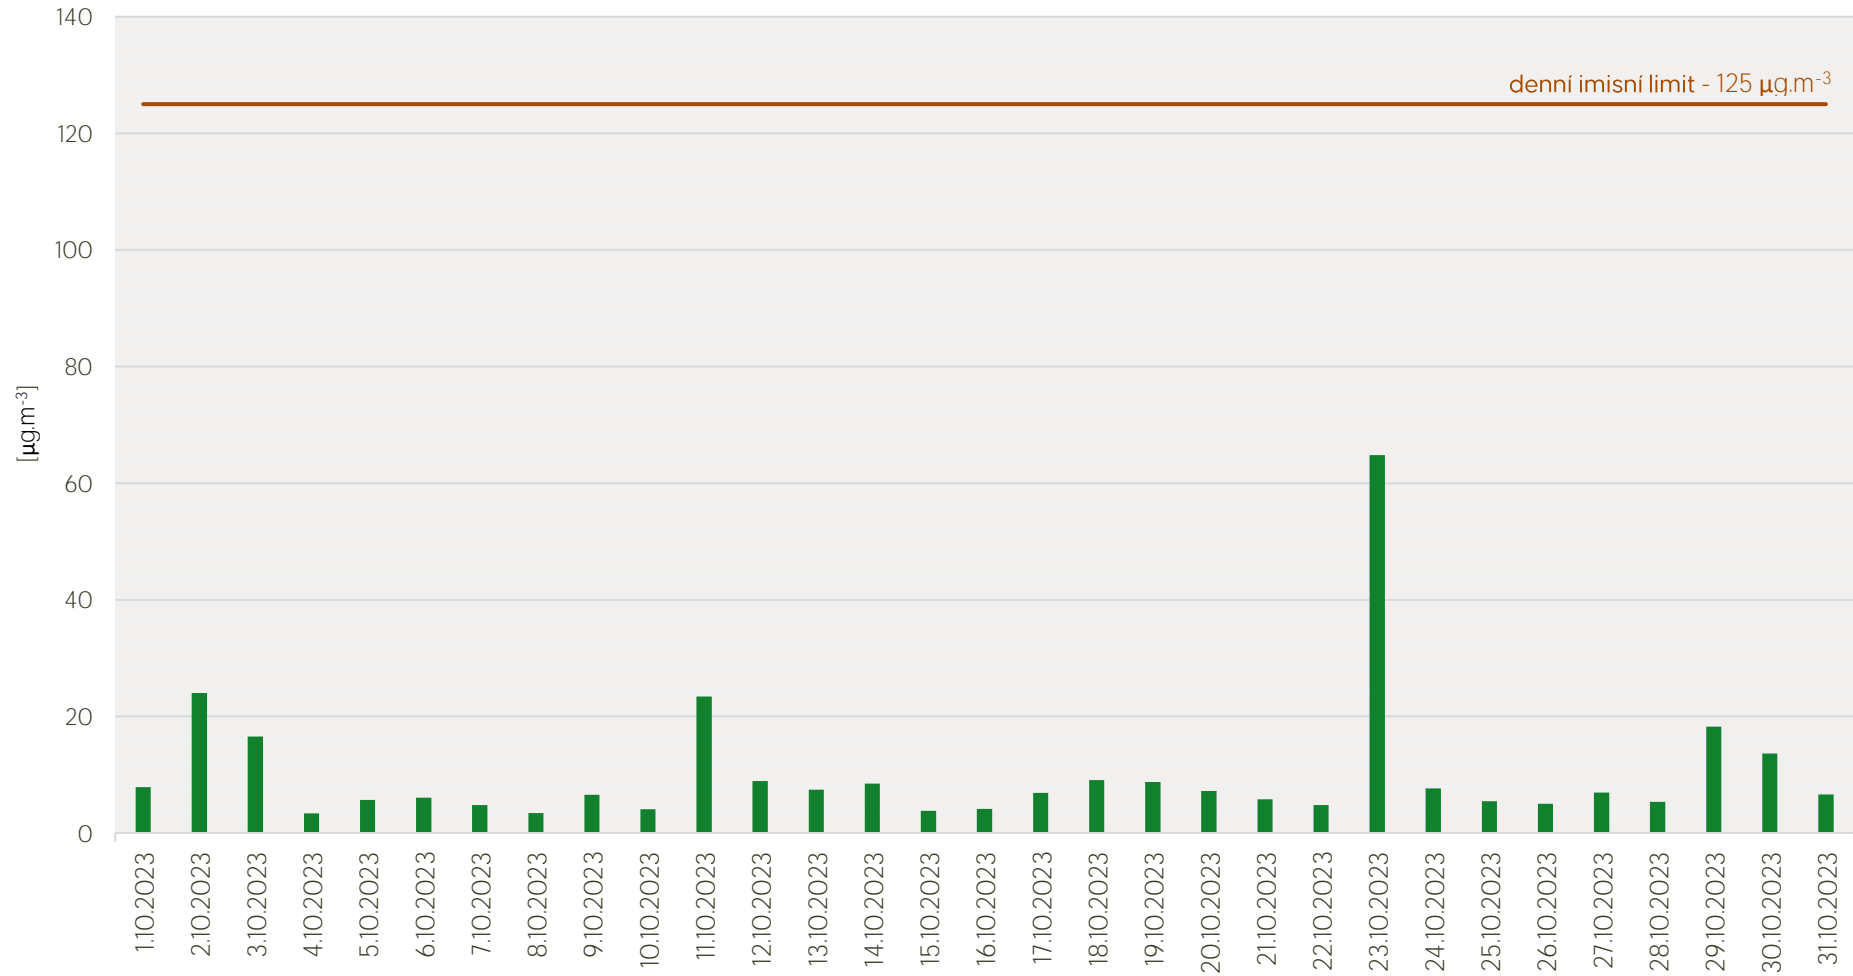

## Průměrné denní koncentrace SO<sub>2</sub> v Litvínově - říjen 2023

Zpracovalo Ekologické centrum Most pro Krušnohoří na základě neverifikovaných dat z měřicí stanice AIM ZÚ Litvínov

## Průměrné denní koncentrace PM<sub>10</sub> v Litvínově - říjen 2023

Zpracovalo Ekologické centrum Most pro Krušnohoří na základě neverifikovaných dat z měřicí stanice AIM ZÚ Litvínov