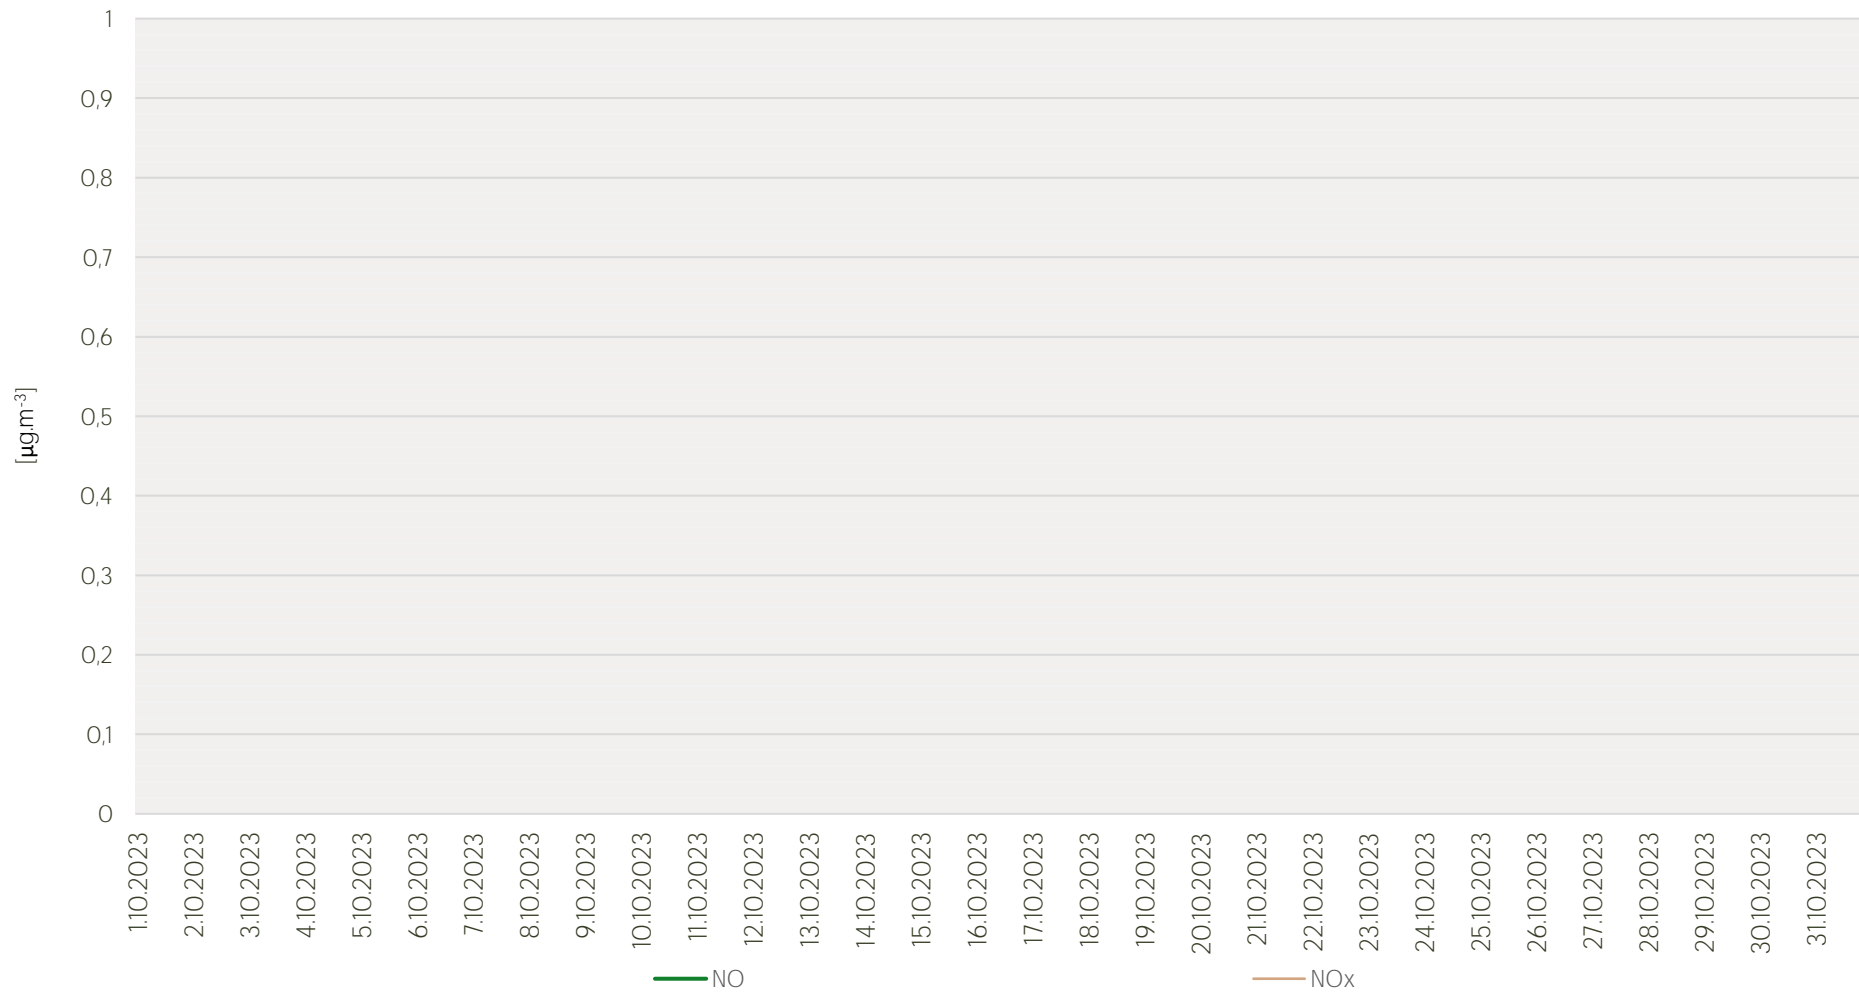

Průměrné hodinové koncentrace NO, NO_x v Litvínově - říjen 2023

Zpracovalo Ekologické centrum Most pro Krušnohoří na základě neverifikovaných dat z měřicí stanice AIM ZÚ Litvínov