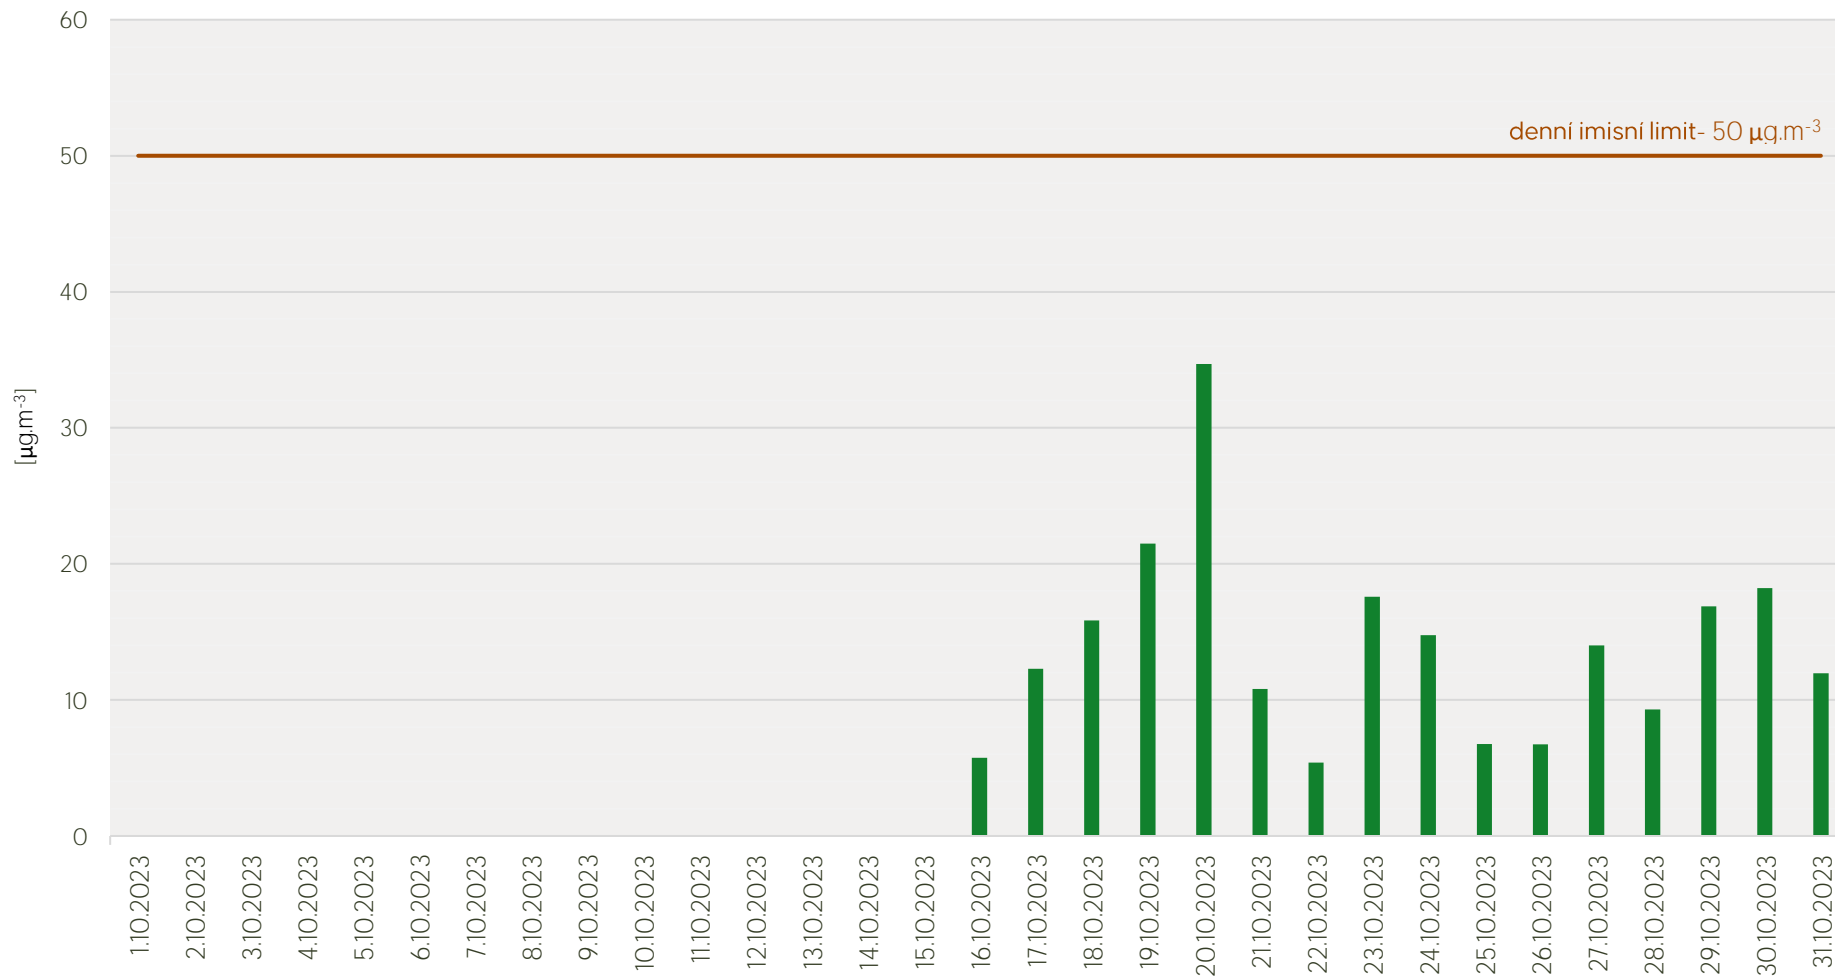

## Průměrné denní koncentrace SO<sub>2</sub> v Litvínově - říjen 2023

Zpracovalo Ekologické centrum Most pro Krušnohoří na základě neverifikovaných dat z měřicí stanice AIM ZÚ Litvínov

## Průměrné denní koncentrace PM<sub>10</sub> v Litvínově - říjen 2023

Zpracovalo Ekologické centrum Most pro Krušnohoří na základě neverifikovaných dat z měřicí stanice AIM ZÚ Litvínov

## Průměrné denní koncentrace O<sub>3</sub> v Litvínově - říjen 2023

Zpracovalo Ekologické centrum Most pro Krušnohoří na základě neverifikovaných dat z měřicí stanice AIM ZÚ Litvínov