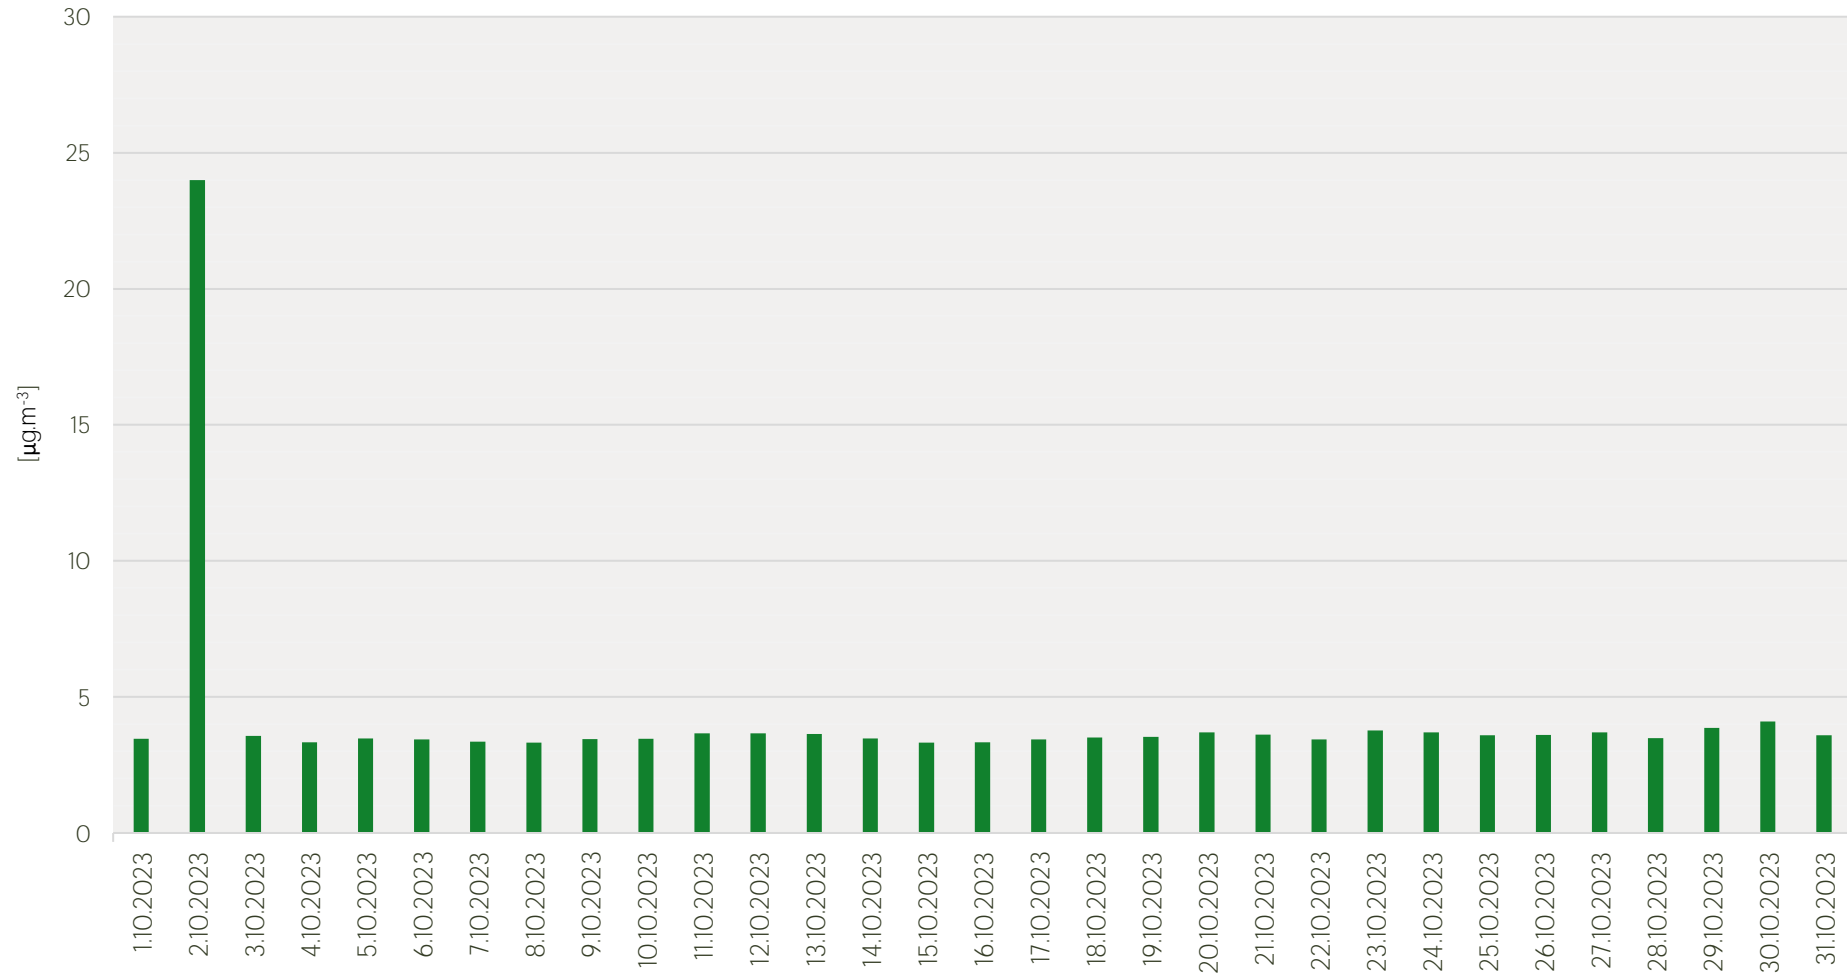

Průměrné denní koncentrace H₂S v Litvínově - říjen 2023

Zpracovalo Ekologické centrum Most pro Krušnohoří na základě neverifikovaných dat z měřicí stanice AIM ZÚ Litvínov