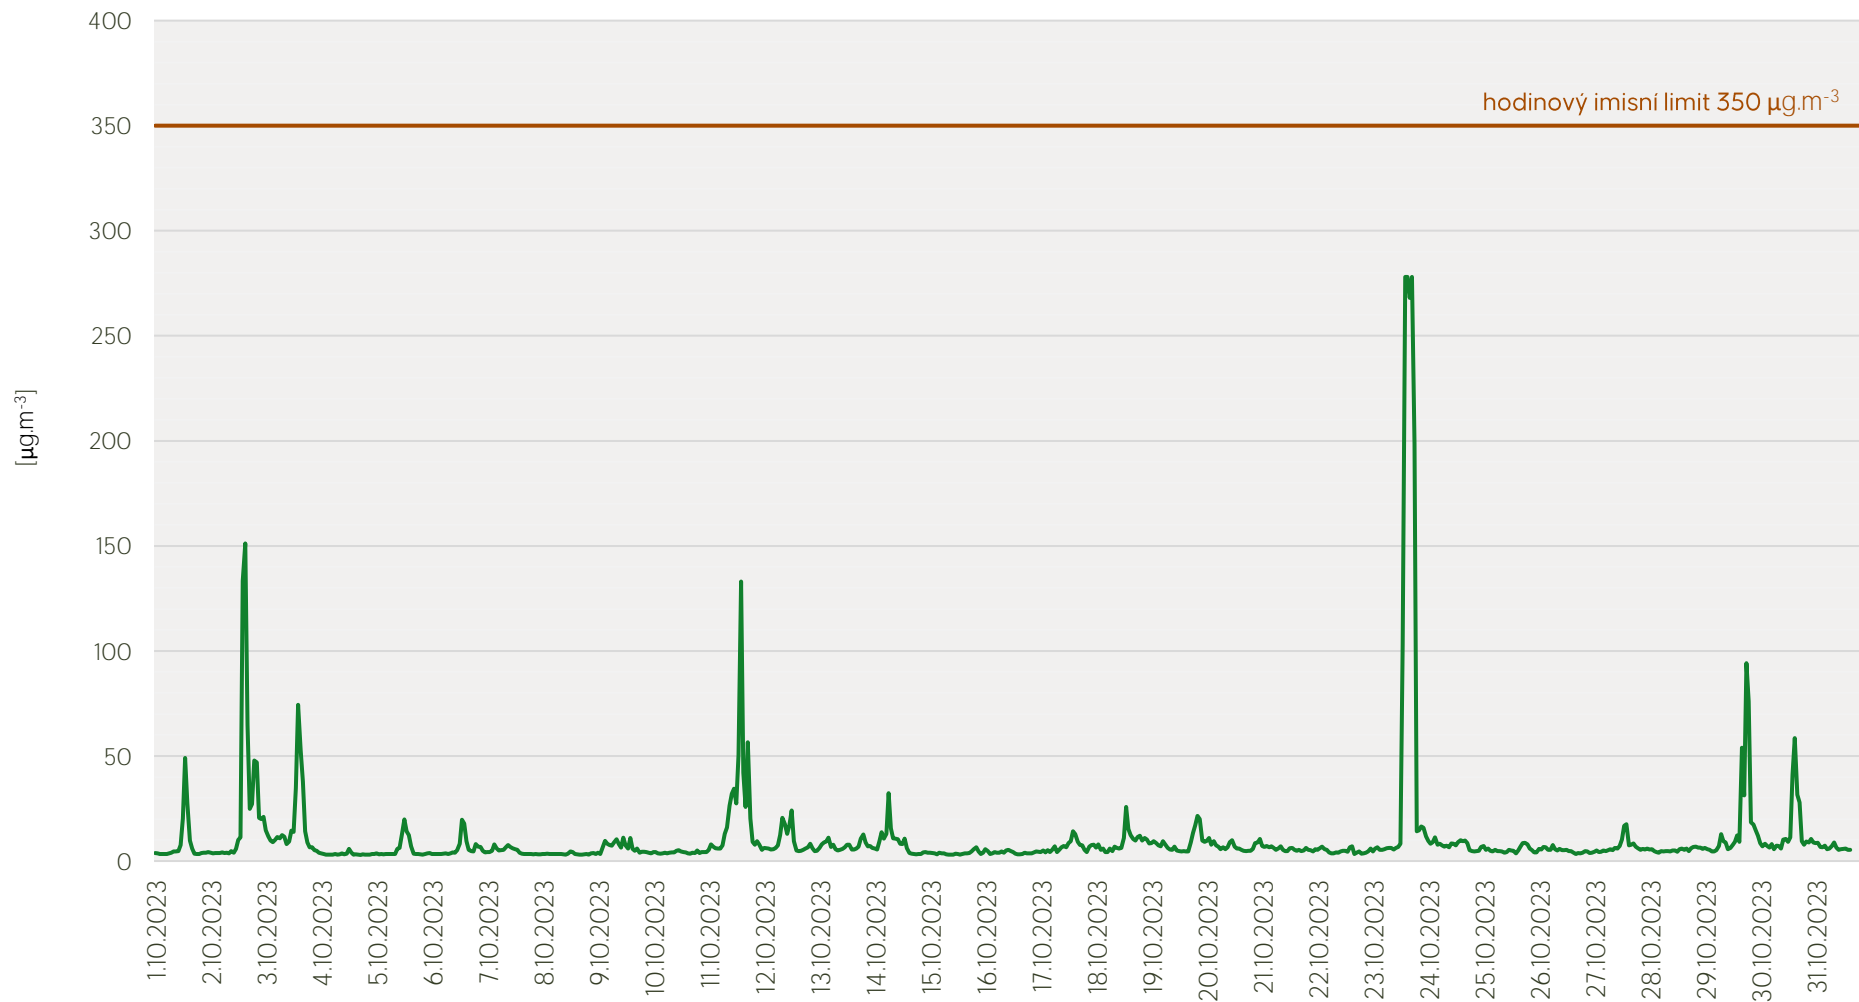

Průměrné hodinové koncentrace SO₂ v Litvinově - říjen 2023

Zpracovalo Ekologické centrum Most pro Krušnohoří na základě neverifikovaných dat z měřicí stanice AIM ZÚ Litvínov