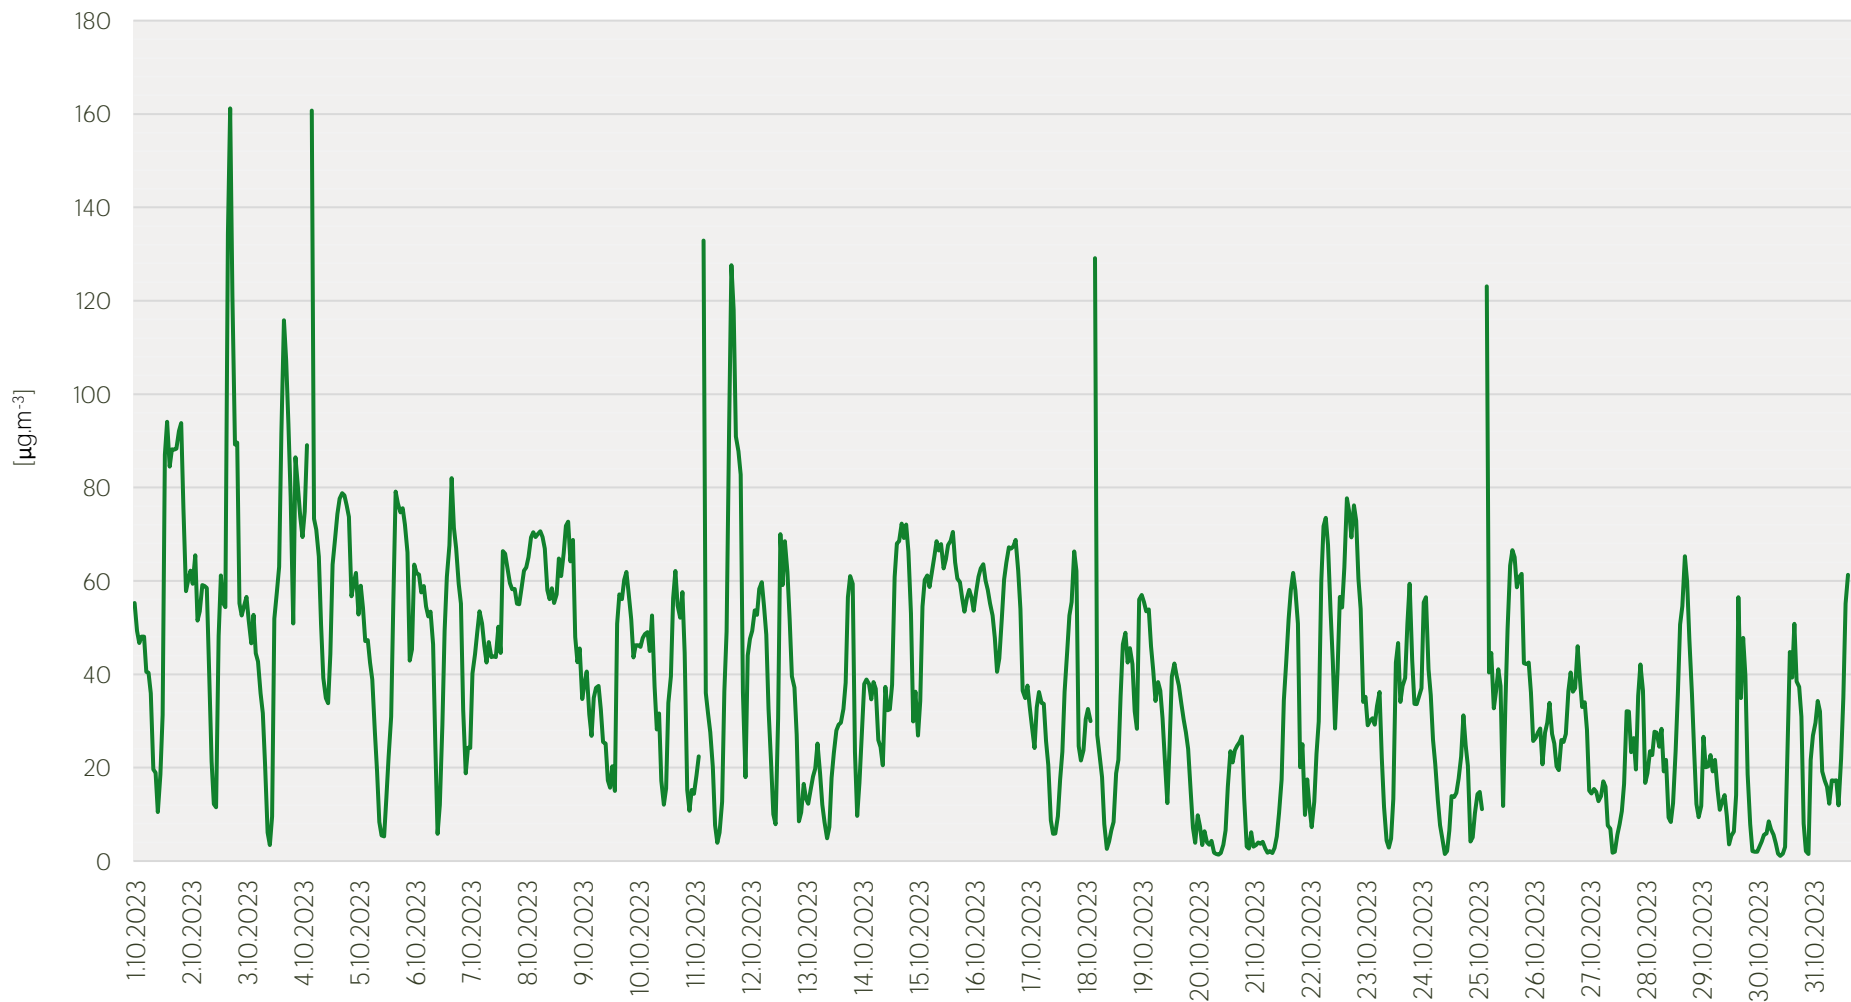

Průměrné hodinové koncentrace O₃ v Litvínově - říjen 2023

Zpracovalo Ekologické centrum Most pro Krušnohoří na základě neverifikovaných dat z měřicí stanice AIM ZÚ Litvínov