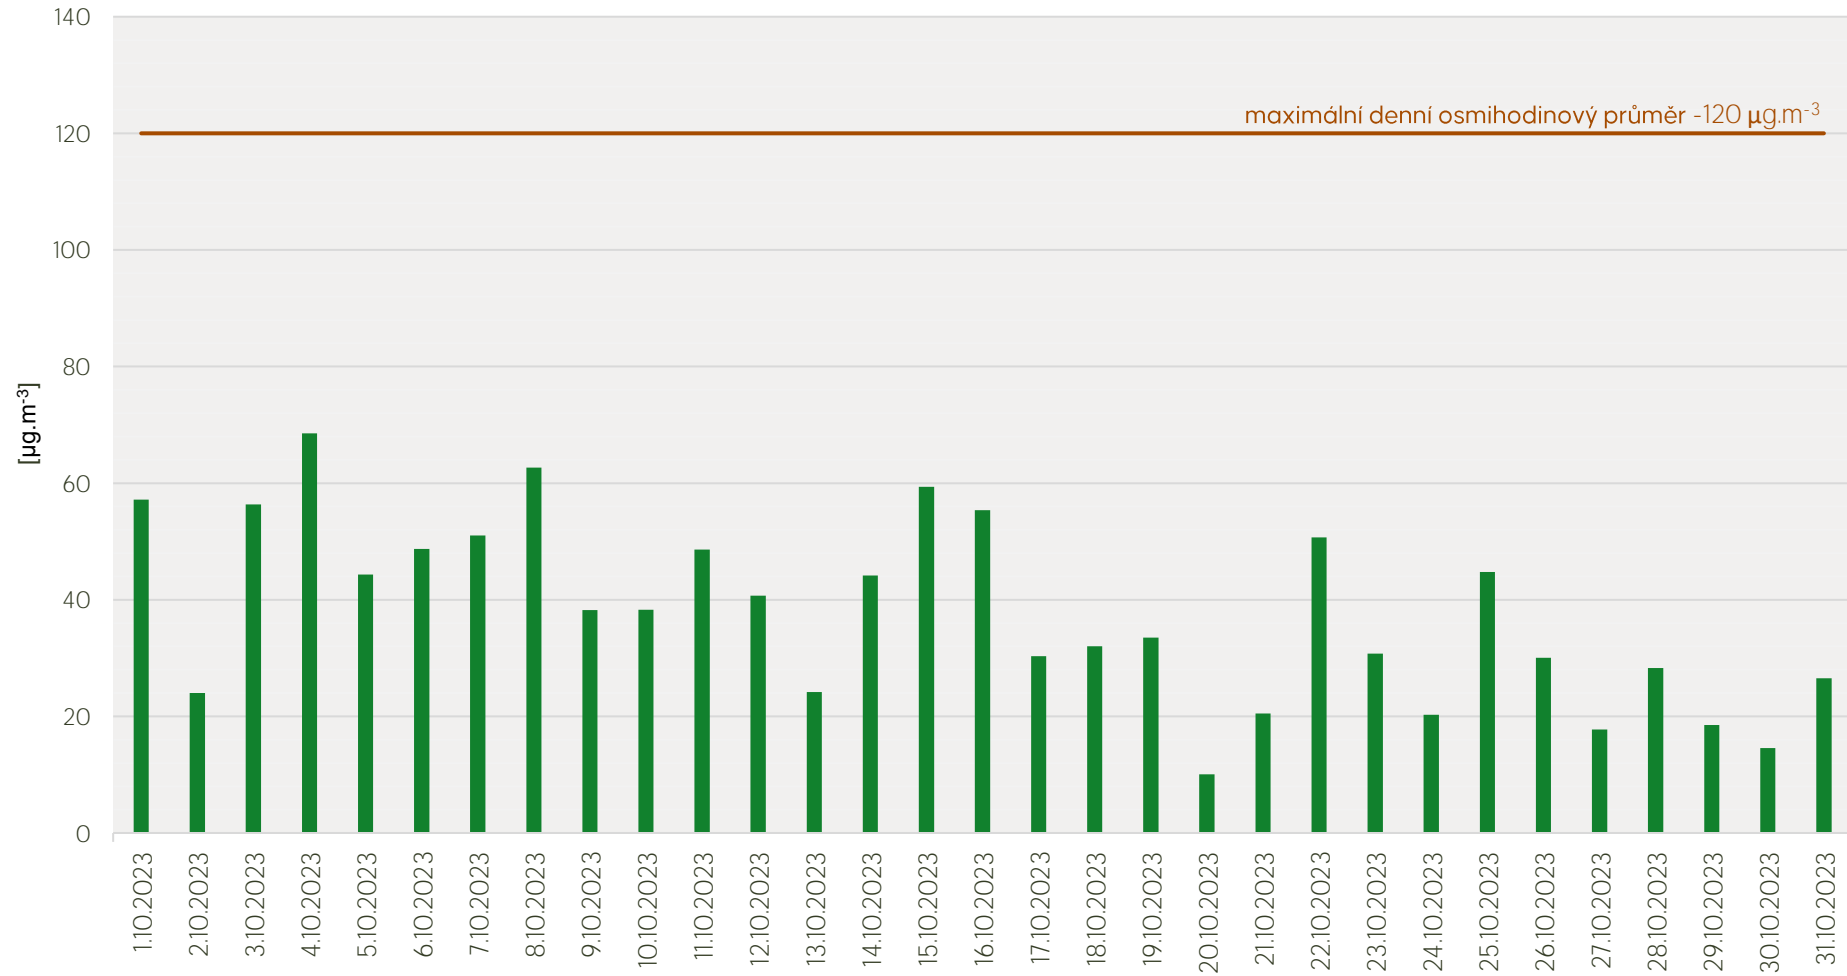

Průměrné denní koncentrace O₃ v Litvínově - říjen 2023

Zpracovalo Ekologické centrum Most pro Krušnohoří na základě neverifikovaných dat z měřicí stanice AIM ZÚ Litvínov