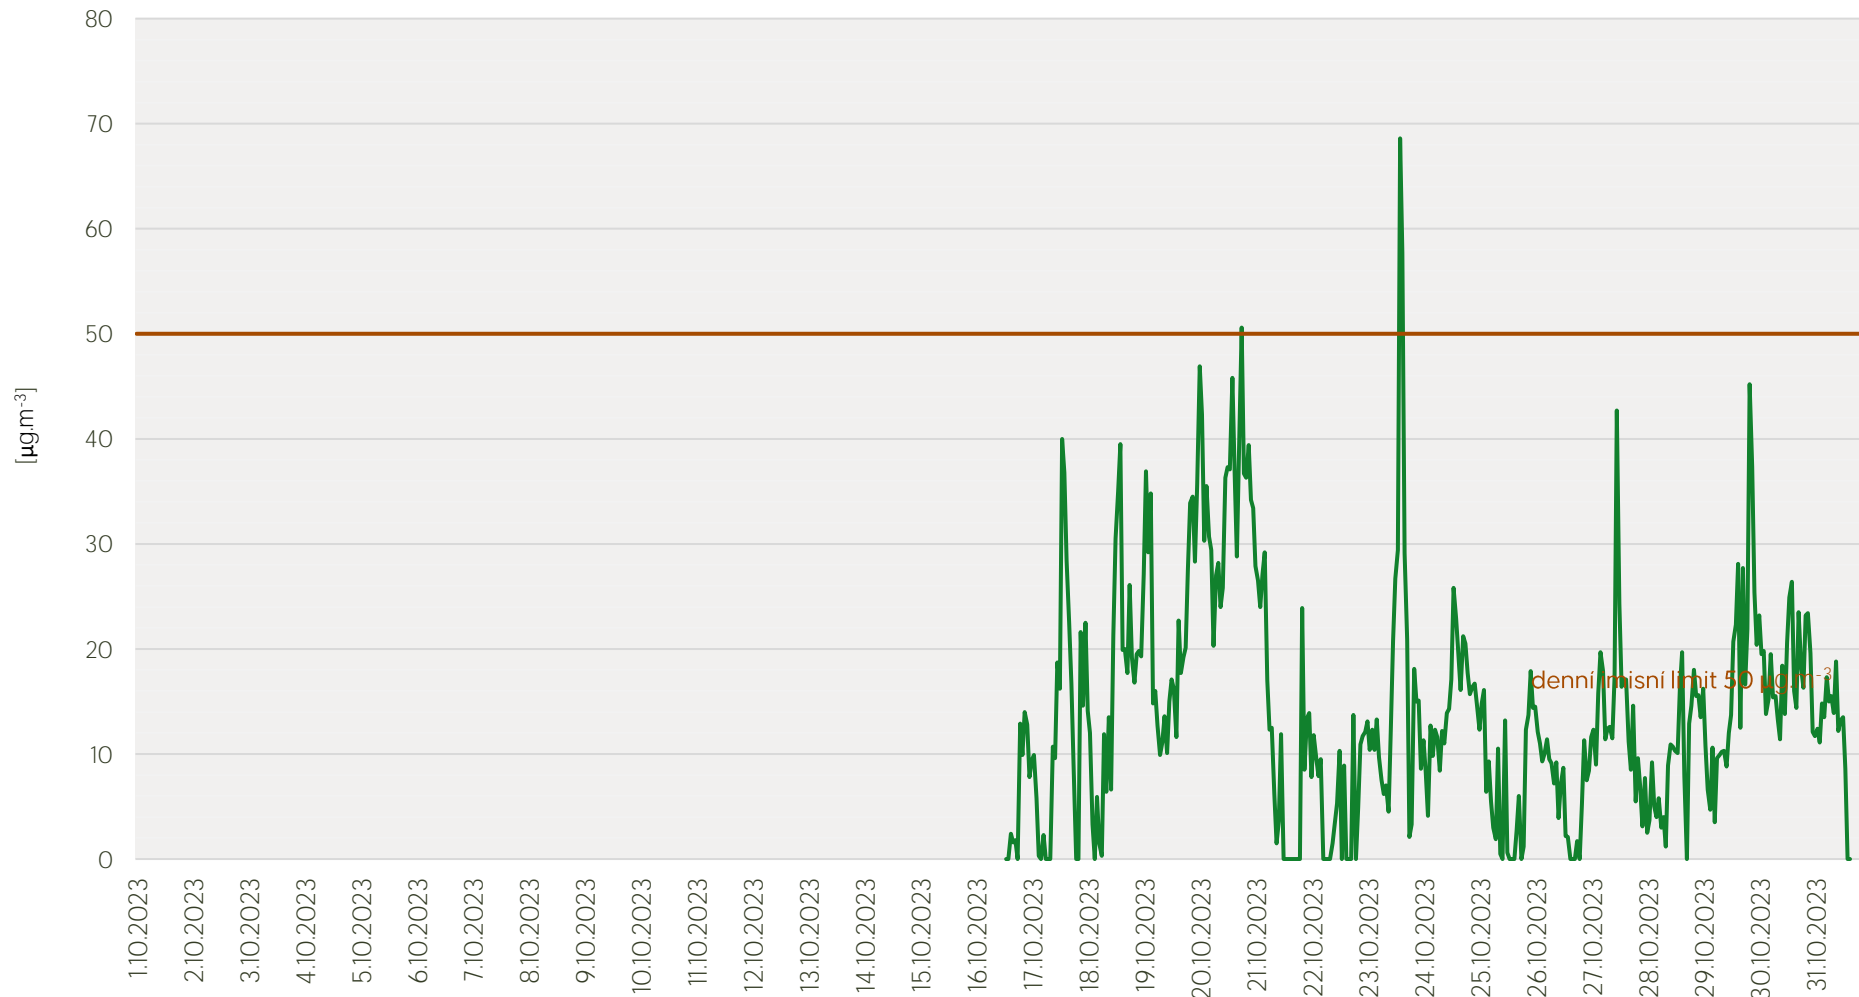

Průměrné hodinové koncentrace PM₁₀ v Litvínově - říjen 2023

Zpracovalo Ekologické centrum Most pro Krušnohoří na základě neverifikovaných dat z měřicí stanice AIM ZÚ Litvínov