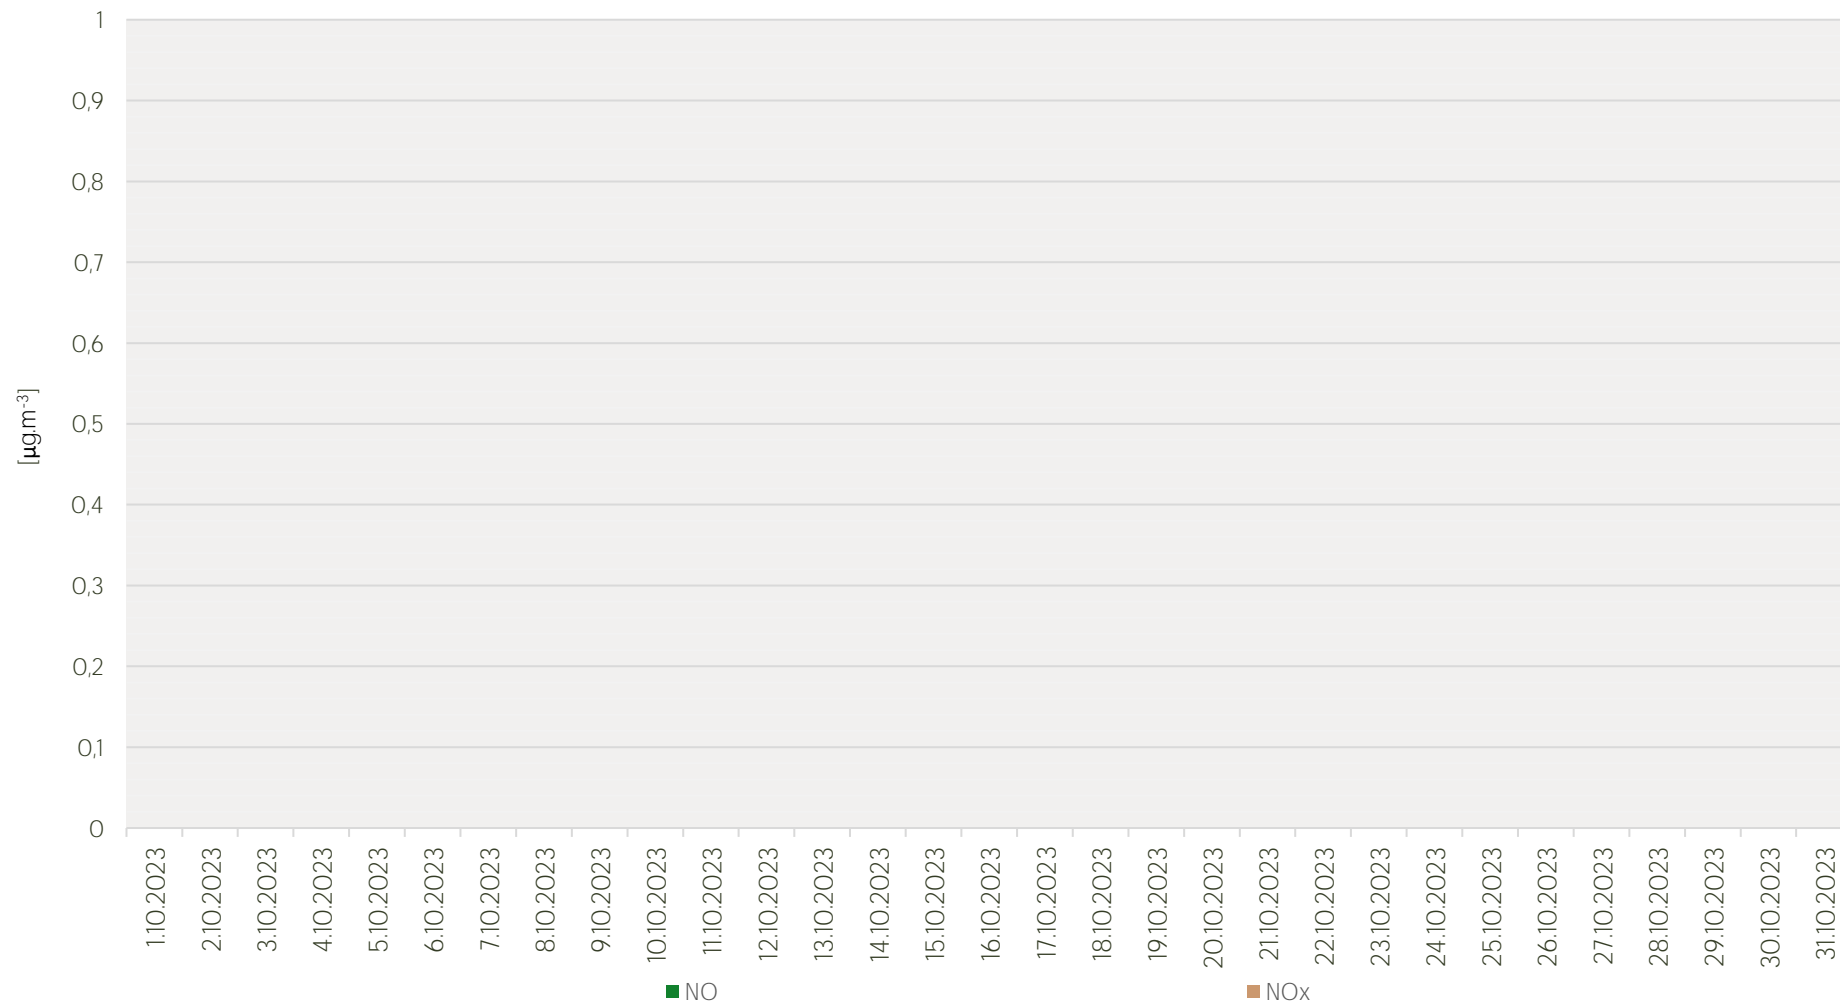

Průměrné denní koncentrace NO, NO_x v Litvínově - říjen 2023

Zpracovalo Ekologické centrum Most pro Krušnohoří na základě neverifikovaných dat z měřicí stanice AIM ZÚ Litvínov