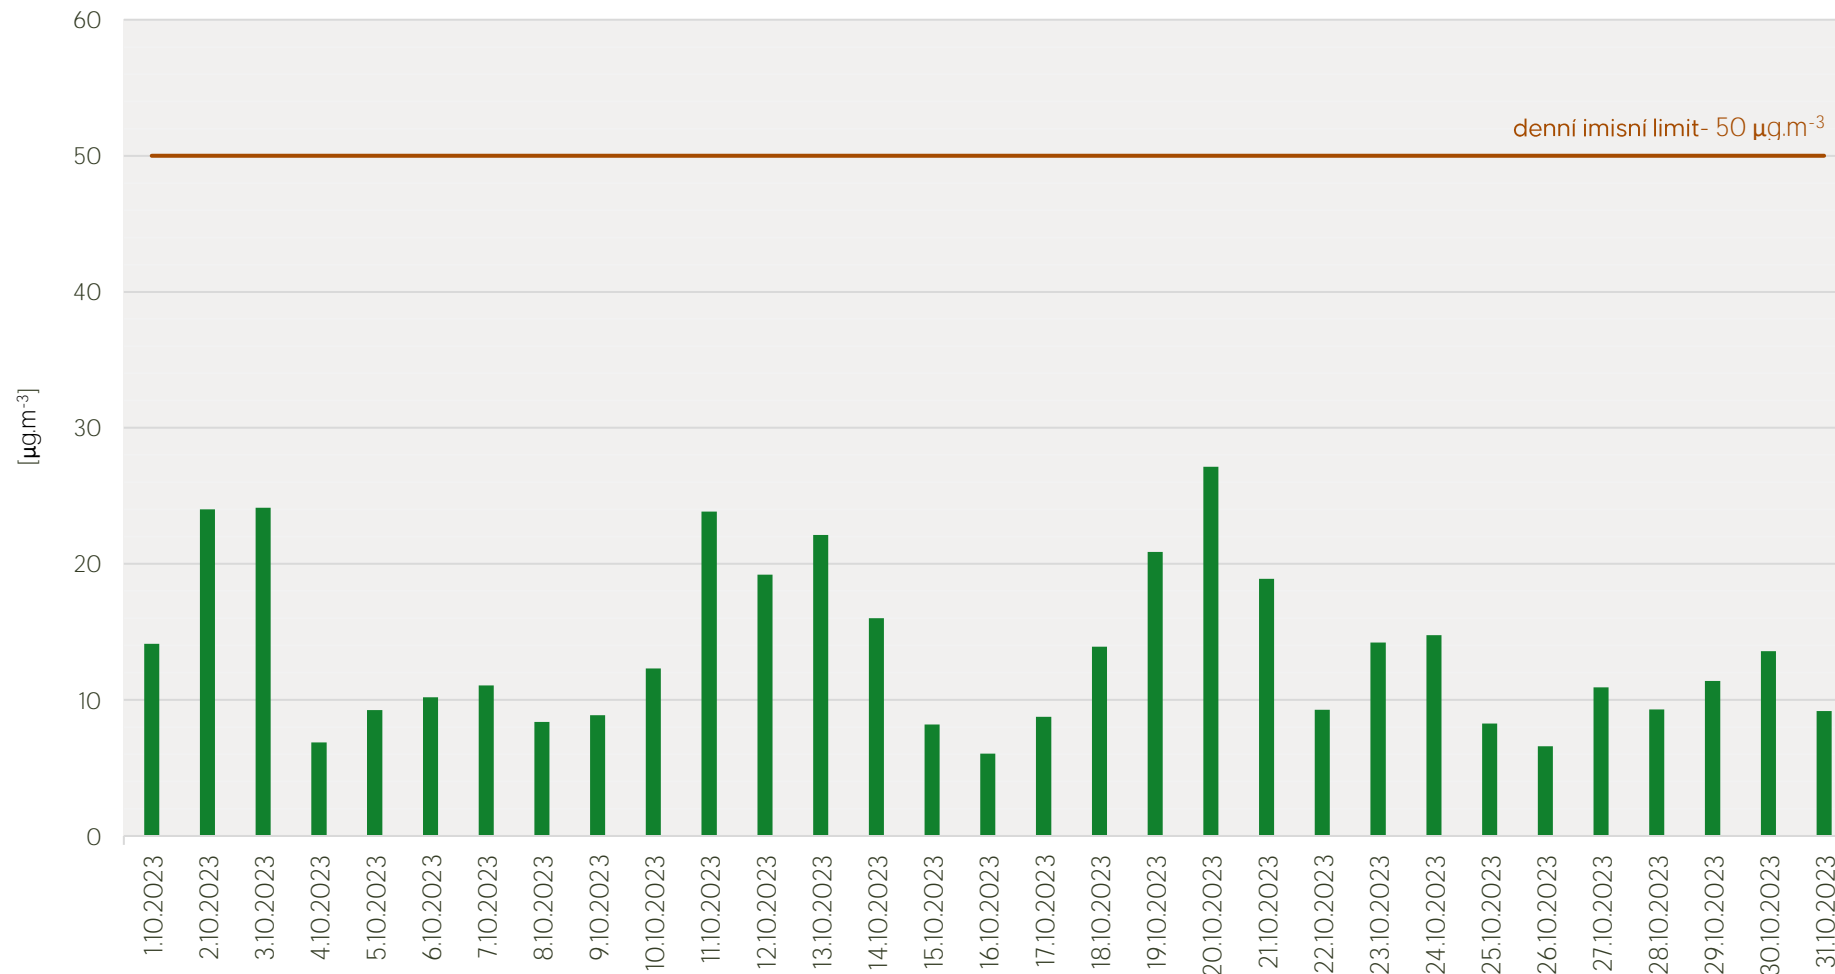

Průměrné denní koncentrace SO₂ v Krupce - říjen 2023

Zpracovalo Ekologické centrum Most pro Krušnohoří na základě neverifikovaných dat z měřicí stanice AIM ČHMÚ Krupka

Průměrné denní koncentrace PM₁₀ v Krupce - říjen 2023

Zpracovalo Ekologické centrum Most pro Krušnohoří na základě neverifikovaných dat z měřicí stanice AIM ČHMÚ Krupka

Průměrné hodinové koncentrace SO₂ v Krupce - říjen 2023

Zpracovalo Ekologické centrum Most pro Krušnohoří na základě neverifikovaných dat z měřicí stanice AIM ČHMÚ Krupka

Průměrné hodinové koncentrace PM₁₀ v Krupce - říjen 2023

Zpracovalo Ekologické centrum Most pro Krušnohoří na základě neverifikovaných dat z měřicí stanice AIM ČHMÚ Krupka