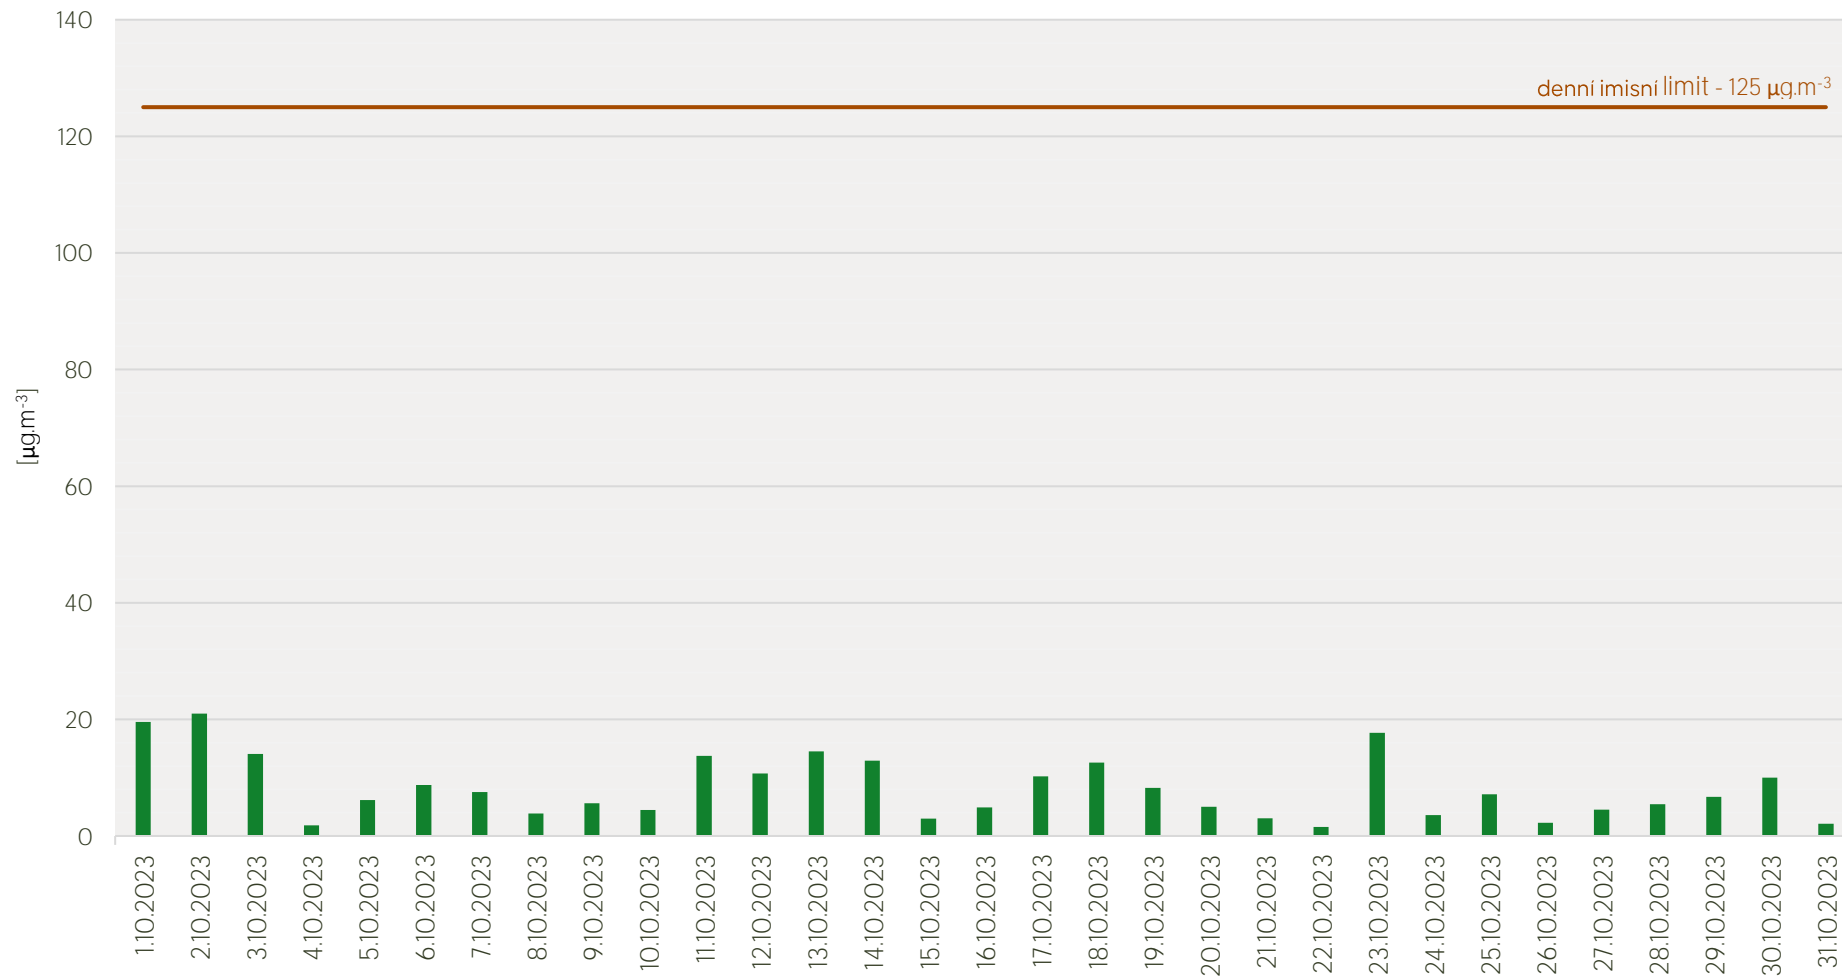

Průměrné denní koncentrace SO₂ v Krupce - říjen 2023

Zpracovalo Ekologické centrum Most pro Krušnohoří na základě neverifikovaných dat z měřicí stanice AIM ČHMÚ Krupka

Průměrné denní koncentrace PM₁₀ v Krupce - říjen 2023

Zpracovalo Ekologické centrum Most pro Krušnohoří na základě neverifikovaných dat z měřicí stanice AIM ČHMÚ Krupka

Průměrné hodinové koncentrace SO₂ v Krupce - říjen 2023

Zpracovalo Ekologické centrum Most pro Krušnohoří na základě neverifikovaných dat z měřicí stanice AIM ČHMÚ Krupka

Průměrné hodinové koncentrace PM₁₀ v Krupce - říjen 2023

Zpracovalo Ekologické centrum Most pro Krušnohoří na základě neverifikovaných dat z měřicí stanice AIM ČHMÚ Krupka