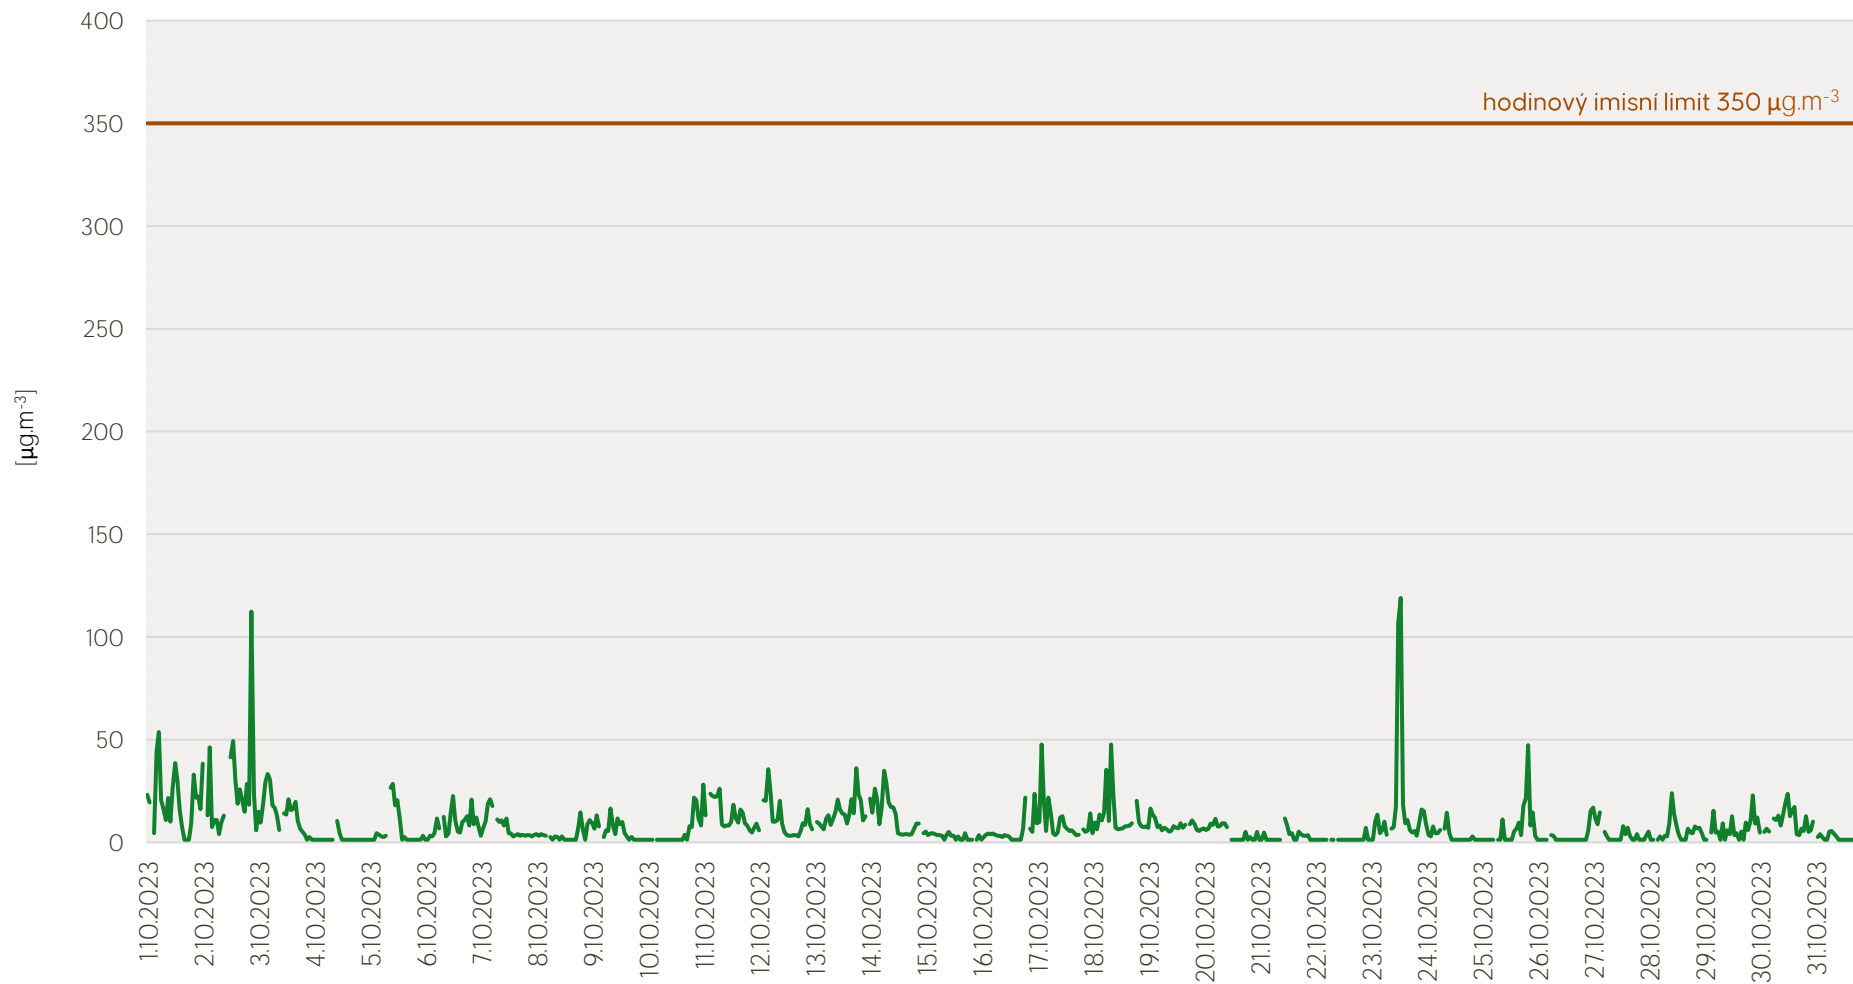

Průměrné denní koncentrace SO₂ v Krupce - říjen 2023

Zpracovalo Ekologické centrum Most pro Krušnohoří na základě neverifikovaných dat z měřicí stanice AIM ČHMÚ Krupka

Průměrné denní koncentrace PM₁₀ v Krupce - říjen 2023

Zpracovalo Ekologické centrum Most pro Krušnohoří na základě neverifikovaných dat z měřicí stanice AIM ČHMÚ Krupka

Průměrné hodinové koncentrace SO₂ v Krupce - říjen 2023

Zpracovalo Ekologické centrum Most pro Krušnohoří na základě neverifikovaných dat z měřicí stanice AIM ČHMÚ Krupka

Průměrné hodinové koncentrace PM₁₀ v Krupce - říjen 2023

Zpracovalo Ekologické centrum Most pro Krušnohoří na základě neverifikovaných dat z měřicí stanice AIM ČHMÚ Krupka