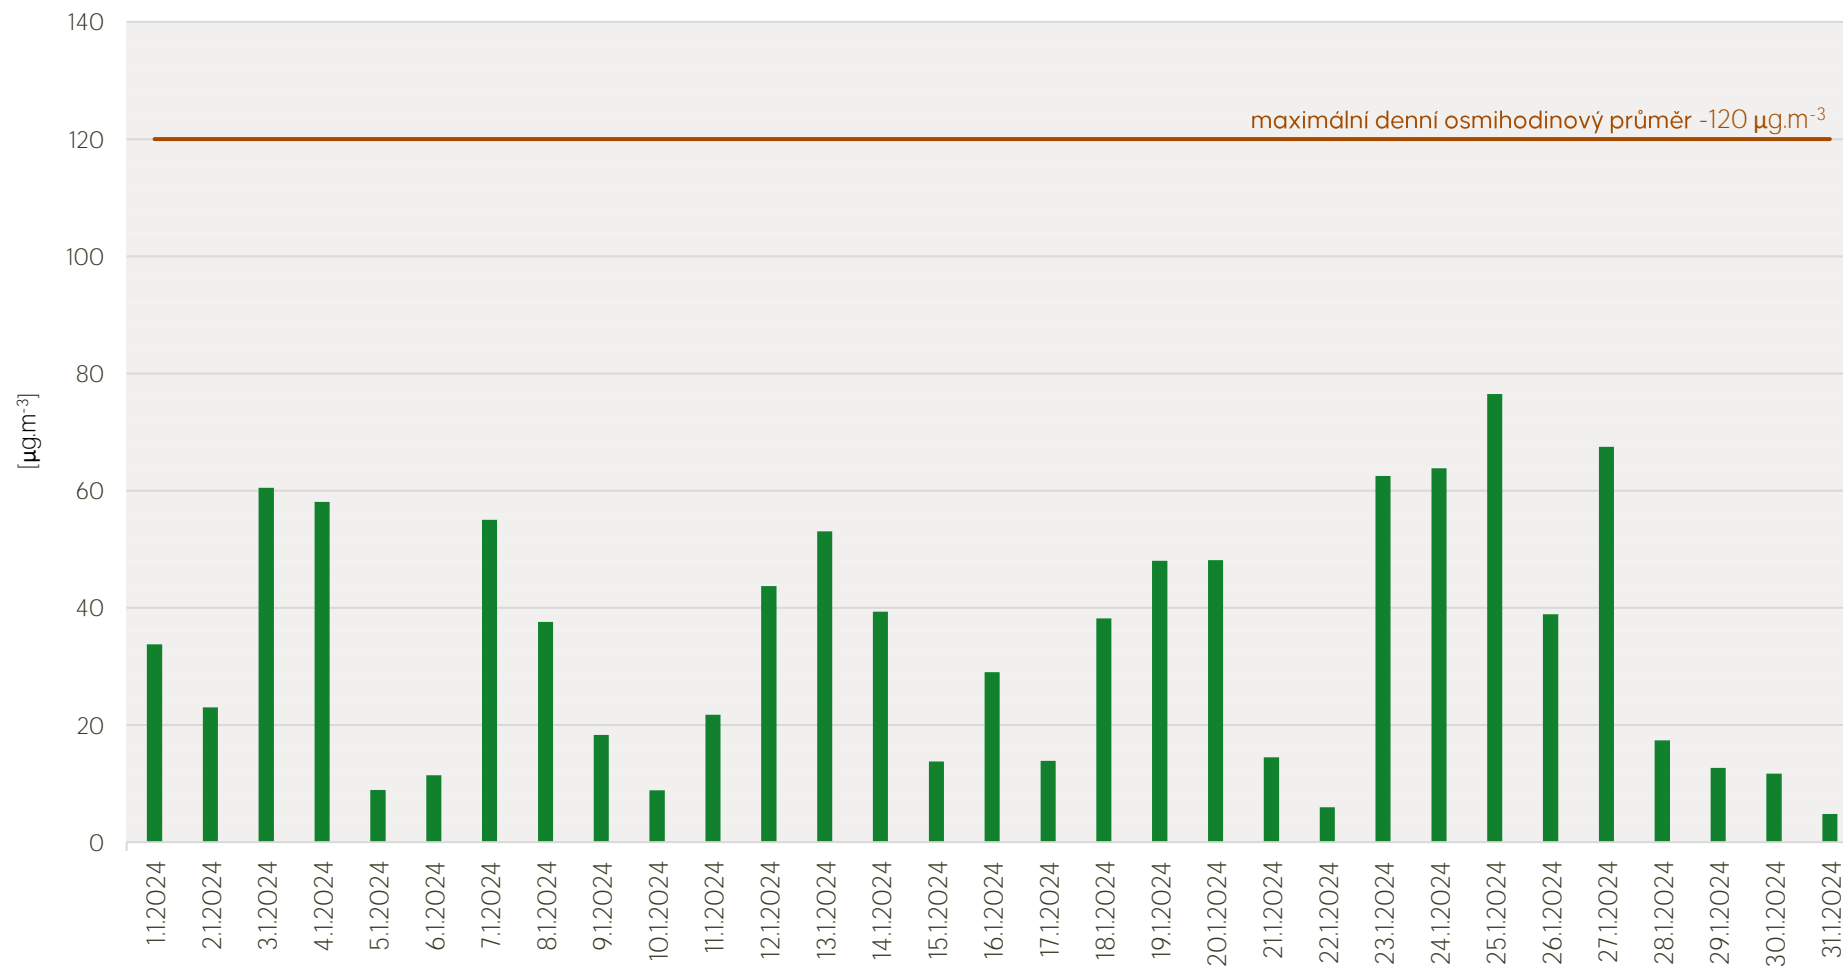

Průměrné denní koncentrace SO₂ v Mostě - leden 2024

Zpracovalo Ekologické centrum Most pro Krušnohoří na základě neverifikovaných dat z měřicí stanice AIM ČHMÚ Most

Průměrné denní koncentrace NO₂ v Mostě - leden 2024

Zpracovalo Ekologické centrum Most pro Krušnohoří na základě neverifikovaných dat z měřicí stanice AIM ČHMÚ Most

Průměrné denní koncentrace PM₁₀ a PM_{2,5} v Mostě - leden 2024

Zpracovalo Ekologické centrum Most pro Krušnohoří na základě neverifikovaných dat z měřicí stanice AIM ČHMÚ Most

Průměrné denní koncentrace O₃ v Mostě - leden 2024

Zpracovalo Ekologické centrum Most pro Krušnohoří na základě neverifikovaných dat z měřicí stanice AIM ČHMÚ Most

Průměrné hodinové koncentrace SO₂ v Mostě - leden 2024