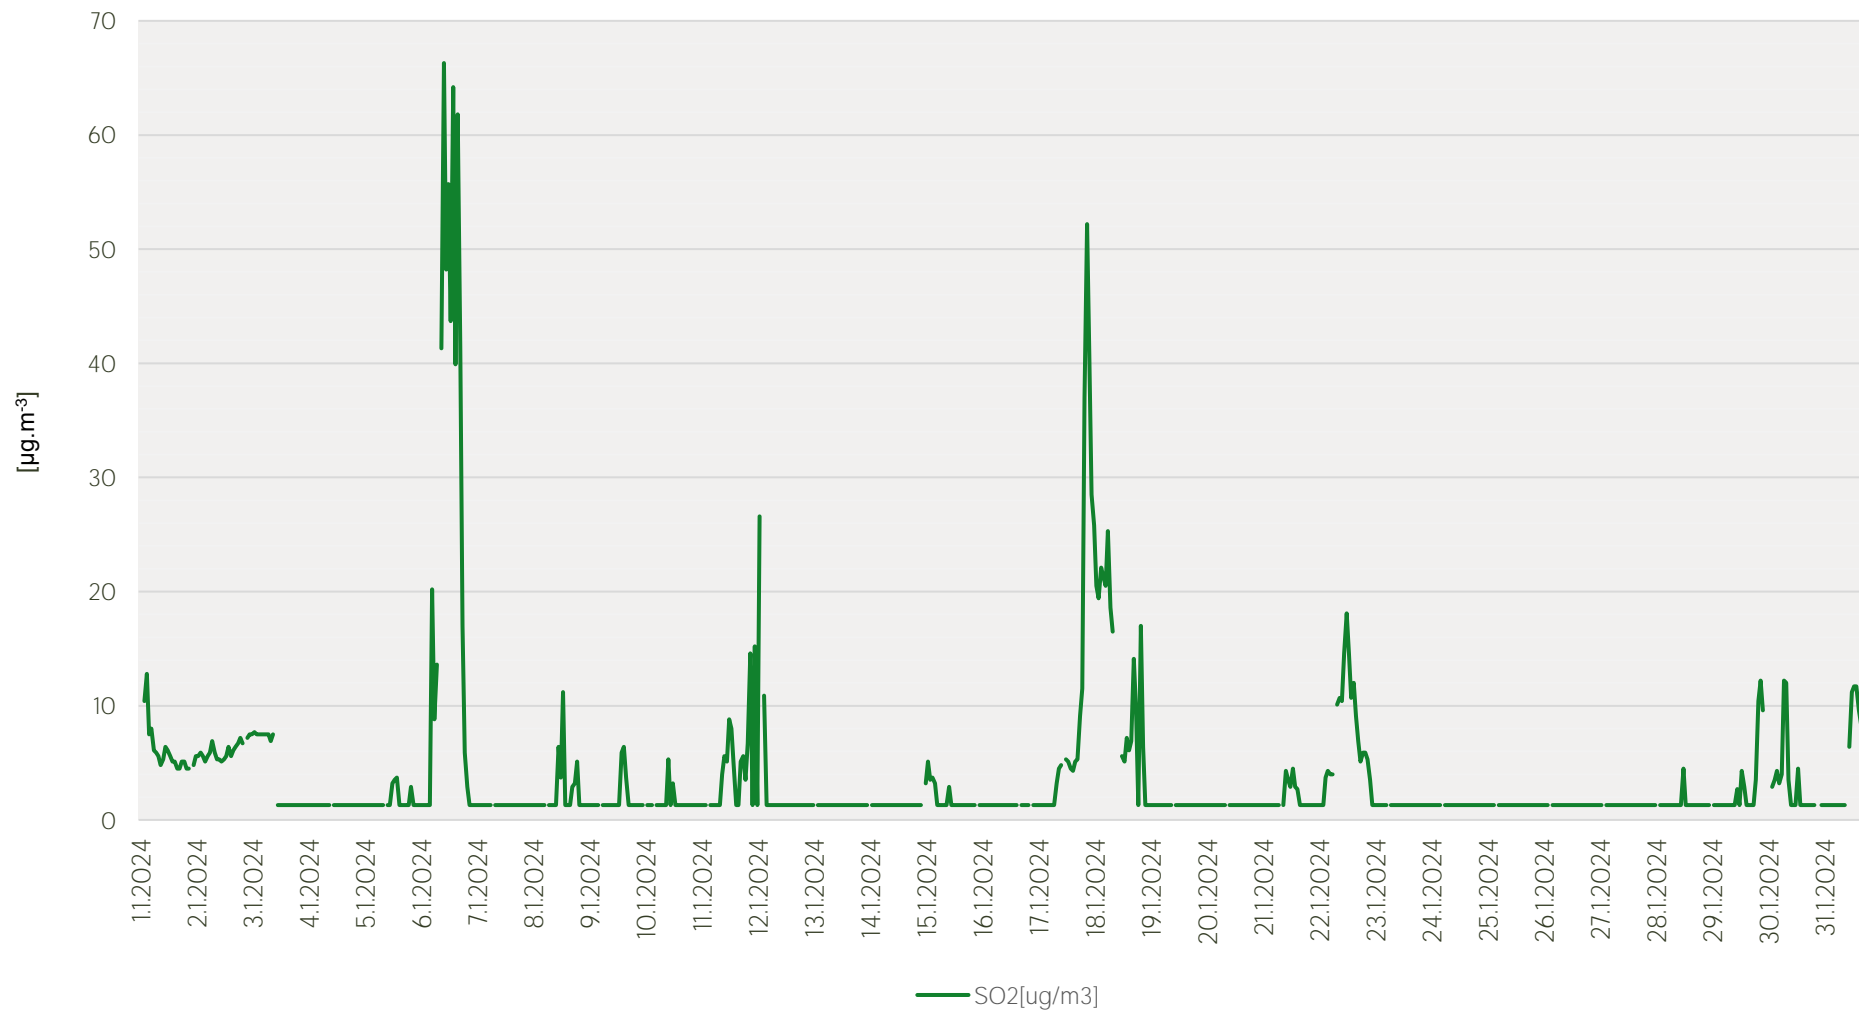

Průměrné hodinové koncentrace SO₂ v Mostě - leden 2024

Zpracovalo Ekologické centrum Most pro Krušnohoří na základě neverifikovaných dat z měřicí stanice AIM ČHMÚ Most