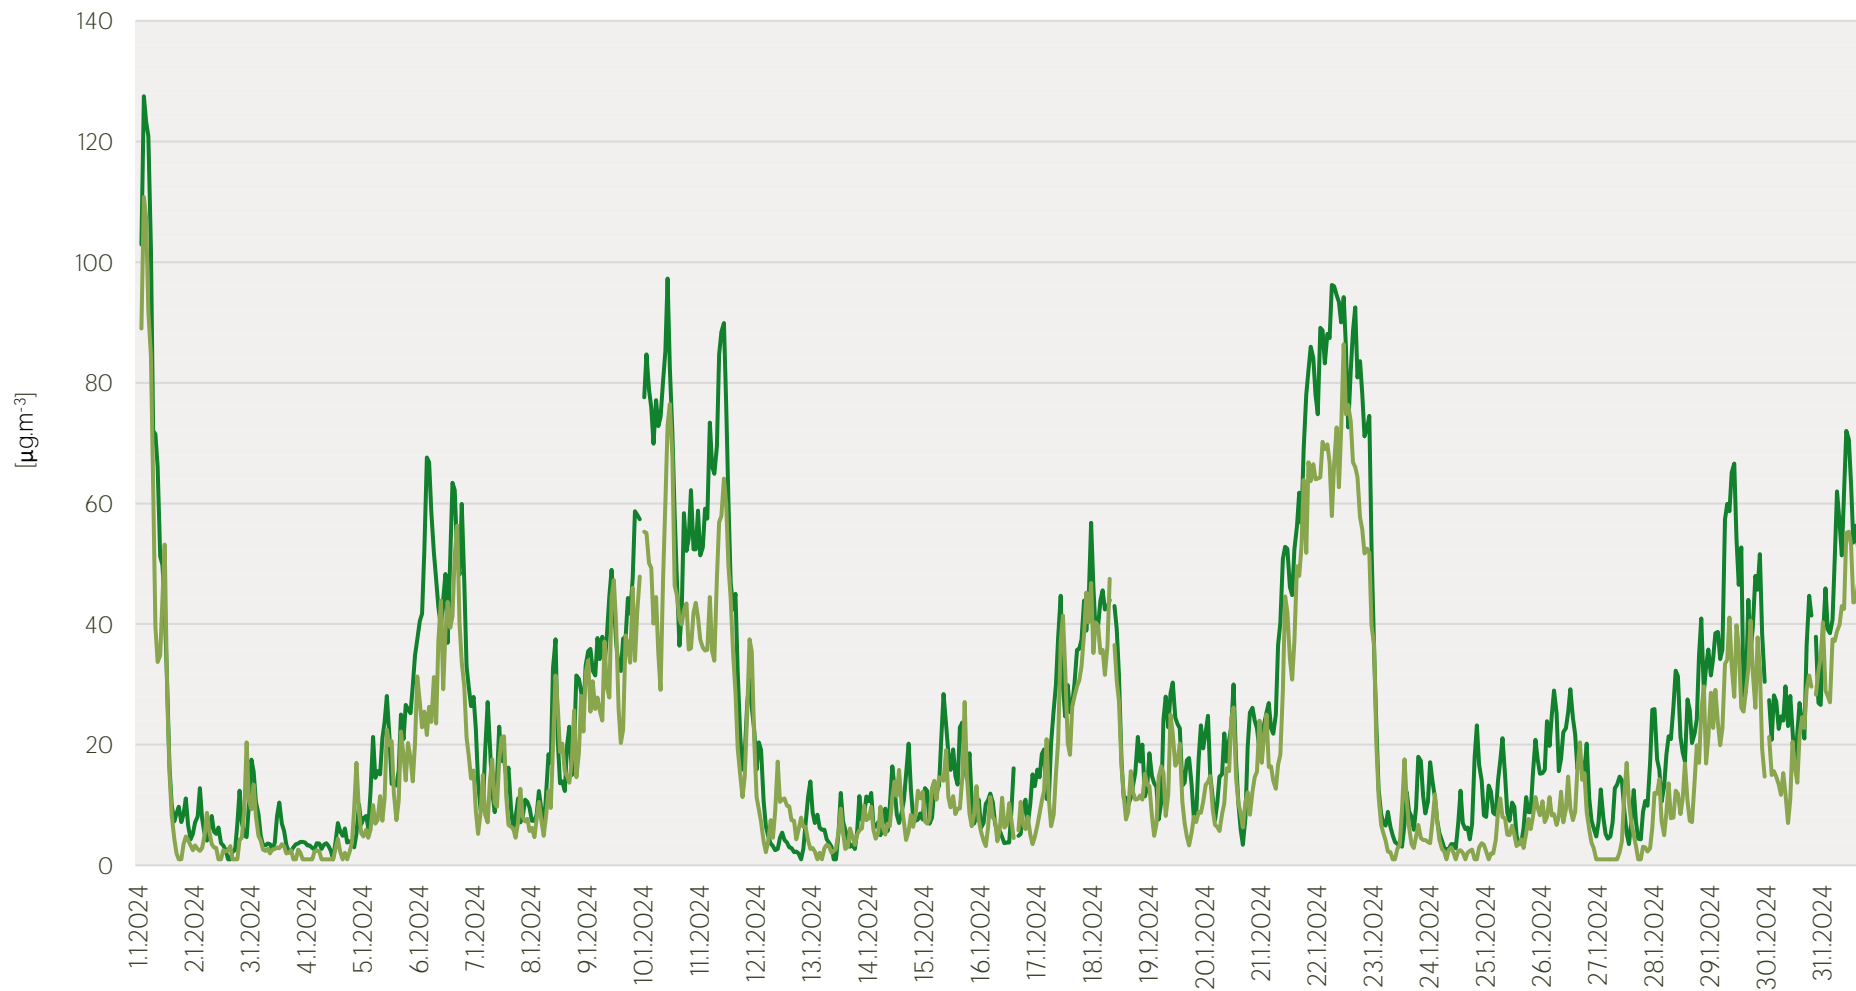

Průměrné hodinové koncentrace PM₁₀ a PM_{2,5} v Mostě - leden 2024

Zpracovalo Ekologické centrum Most pro Krušnohoří na základě neverifikovaných dat z měřicí stanice AIM ČHMÚ Most