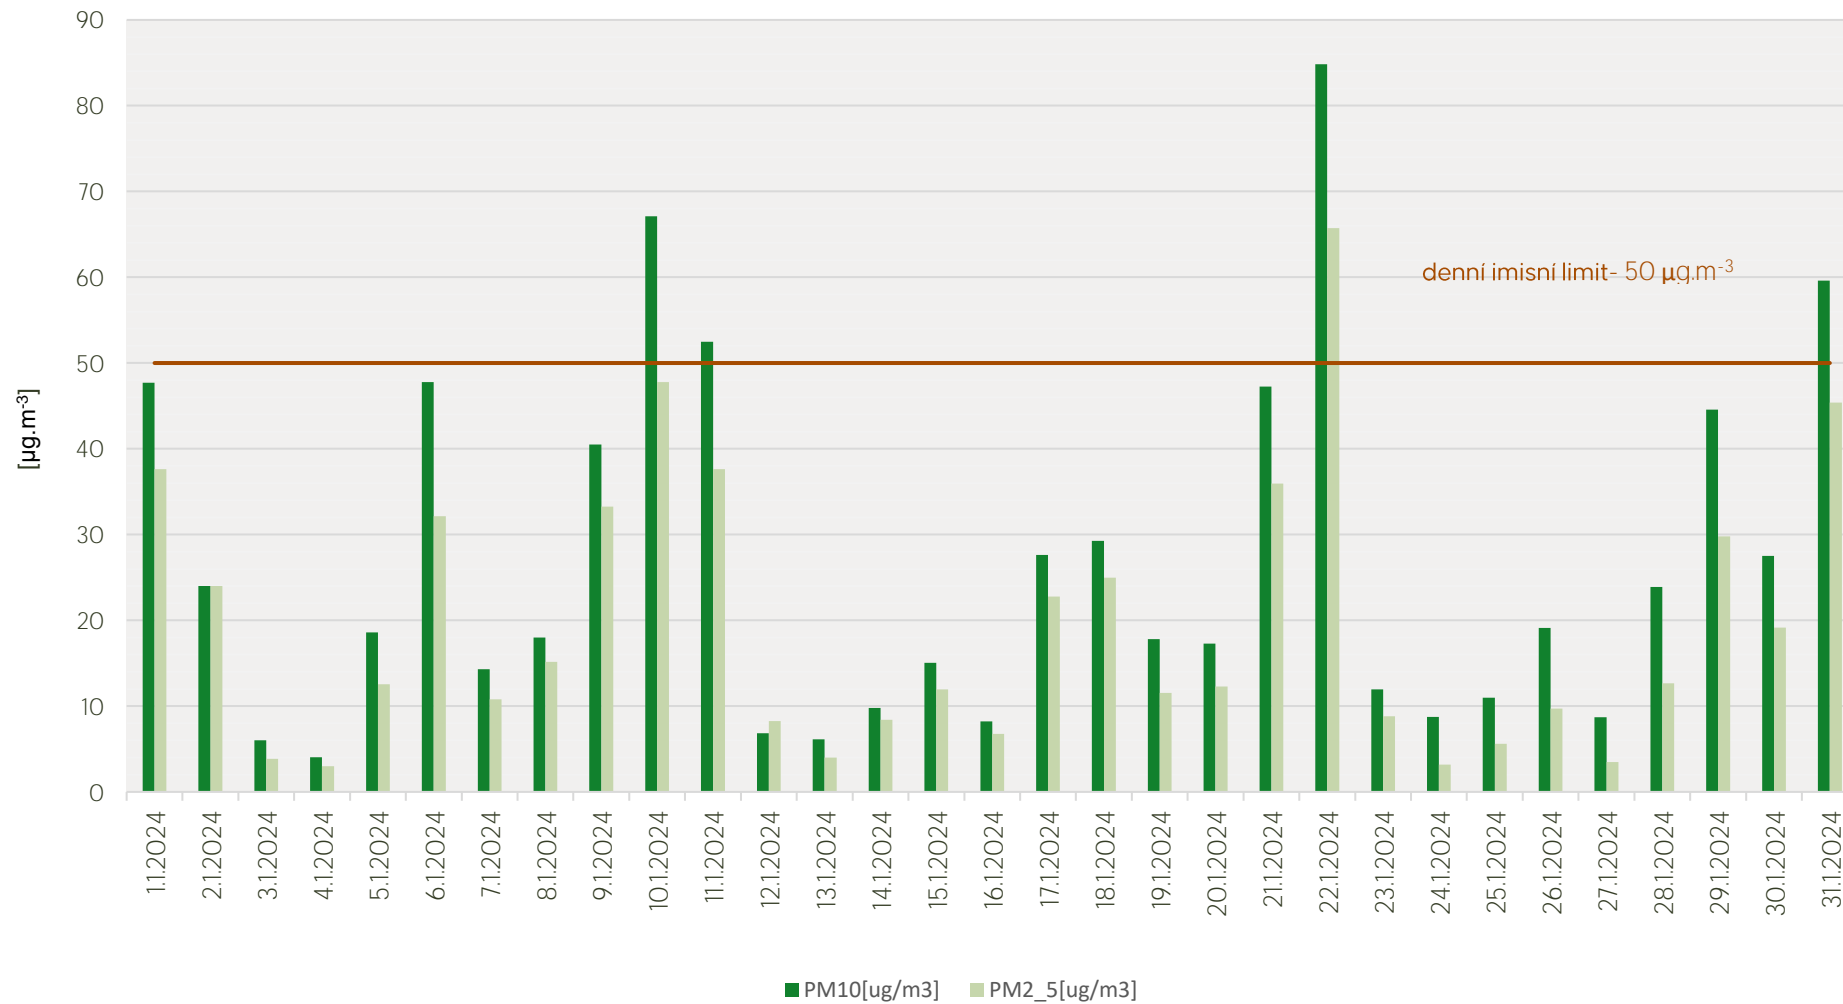

Průměrné denní koncentrace SO₂ v Mostě - leden 2024

Zpracovalo Ekologické centrum Most pro Krušnohoří na základě neverifikovaných dat z měřicí stanice AIM ČHMÚ Most

Průměrné denní koncentrace NO₂ v Mostě - leden 2024

Zpracovalo Ekologické centrum Most pro Krušnohoří na základě neverifikovaných dat z měřicí stanice AIM ČHMÚ Most

Průměrné denní koncentrace PM₁₀ a PM_{2,5} v Mostě - leden 2024

Zpracovalo Ekologické centrum Most pro Krušnohoří na základě neverifikovaných dat z měřicí stanice AIM ČHMÚ Most

Průměrné denní koncentrace O₃ v Mostě - leden 2024

Zpracovalo Ekologické centrum Most pro Krušnohoří na základě neverifikovaných dat z měřicí stanice AIM ČHMÚ Most

Průměrné hodinové koncentrace SO₂ v Mostě - leden 2024

Zpracovalo Ekologické centrum Most pro Krušnohoří na základě neverifikovaných dat z měřicí stanice AIM ČHMÚ Most

Průměrné hodinové koncentrace NO₂ v Mostě - leden 2024

Zpracovalo Ekologické centrum Most pro Krušnohoří na základě neverifikovaných dat z měřicí stanice AIM ČHMÚ Most