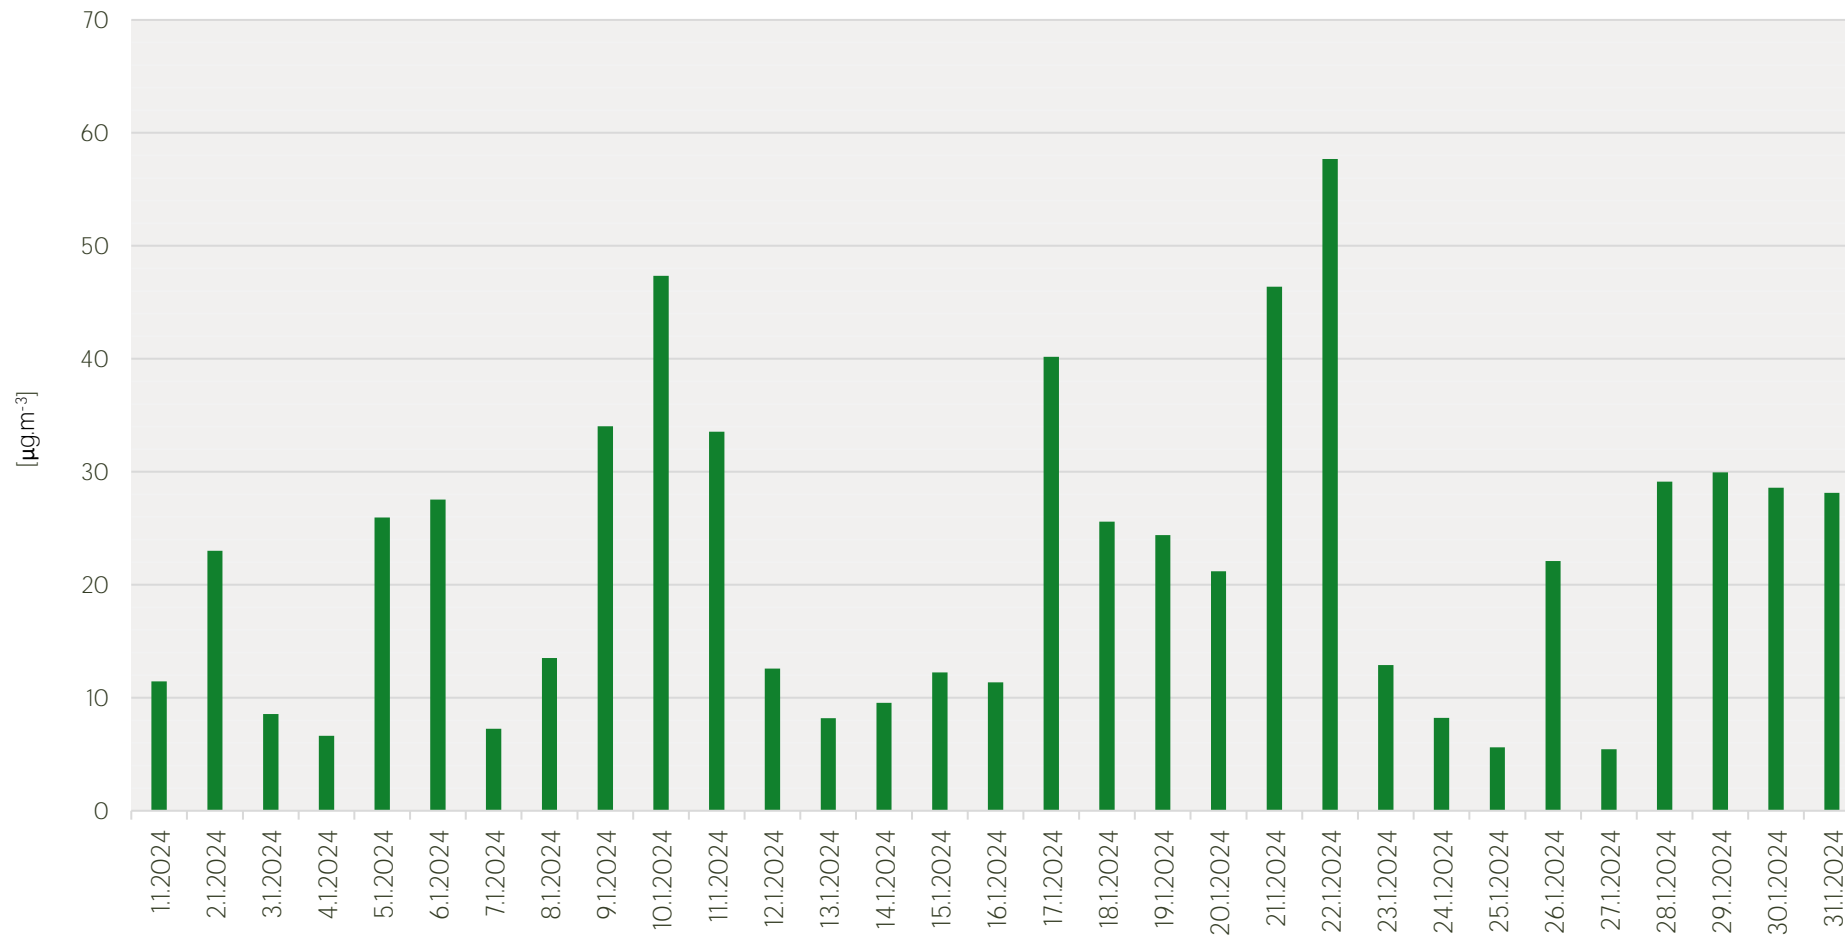

Průměrné denní koncentrace SO₂ v Mostě - leden 2024

Zpracovalo Ekologické centrum Most pro Krušnohoří na základě neverifikovaných dat z měřicí stanice AIM ČHMÚ Most

Průměrné denní koncentrace NO₂ v Mostě - leden 2024

Zpracovalo Ekologické centrum Most pro Krušnohoří na základě neverifikovaných dat z měřicí stanice AIM ČHMÚ Most

Průměrné denní koncentrace PM₁₀ a PM_{2,5} v Mostě - leden 2024

Zpracovalo Ekologické centrum Most pro Krušnohoří na základě neverifikovaných dat z měřicí stanice AIM ČHMÚ Most