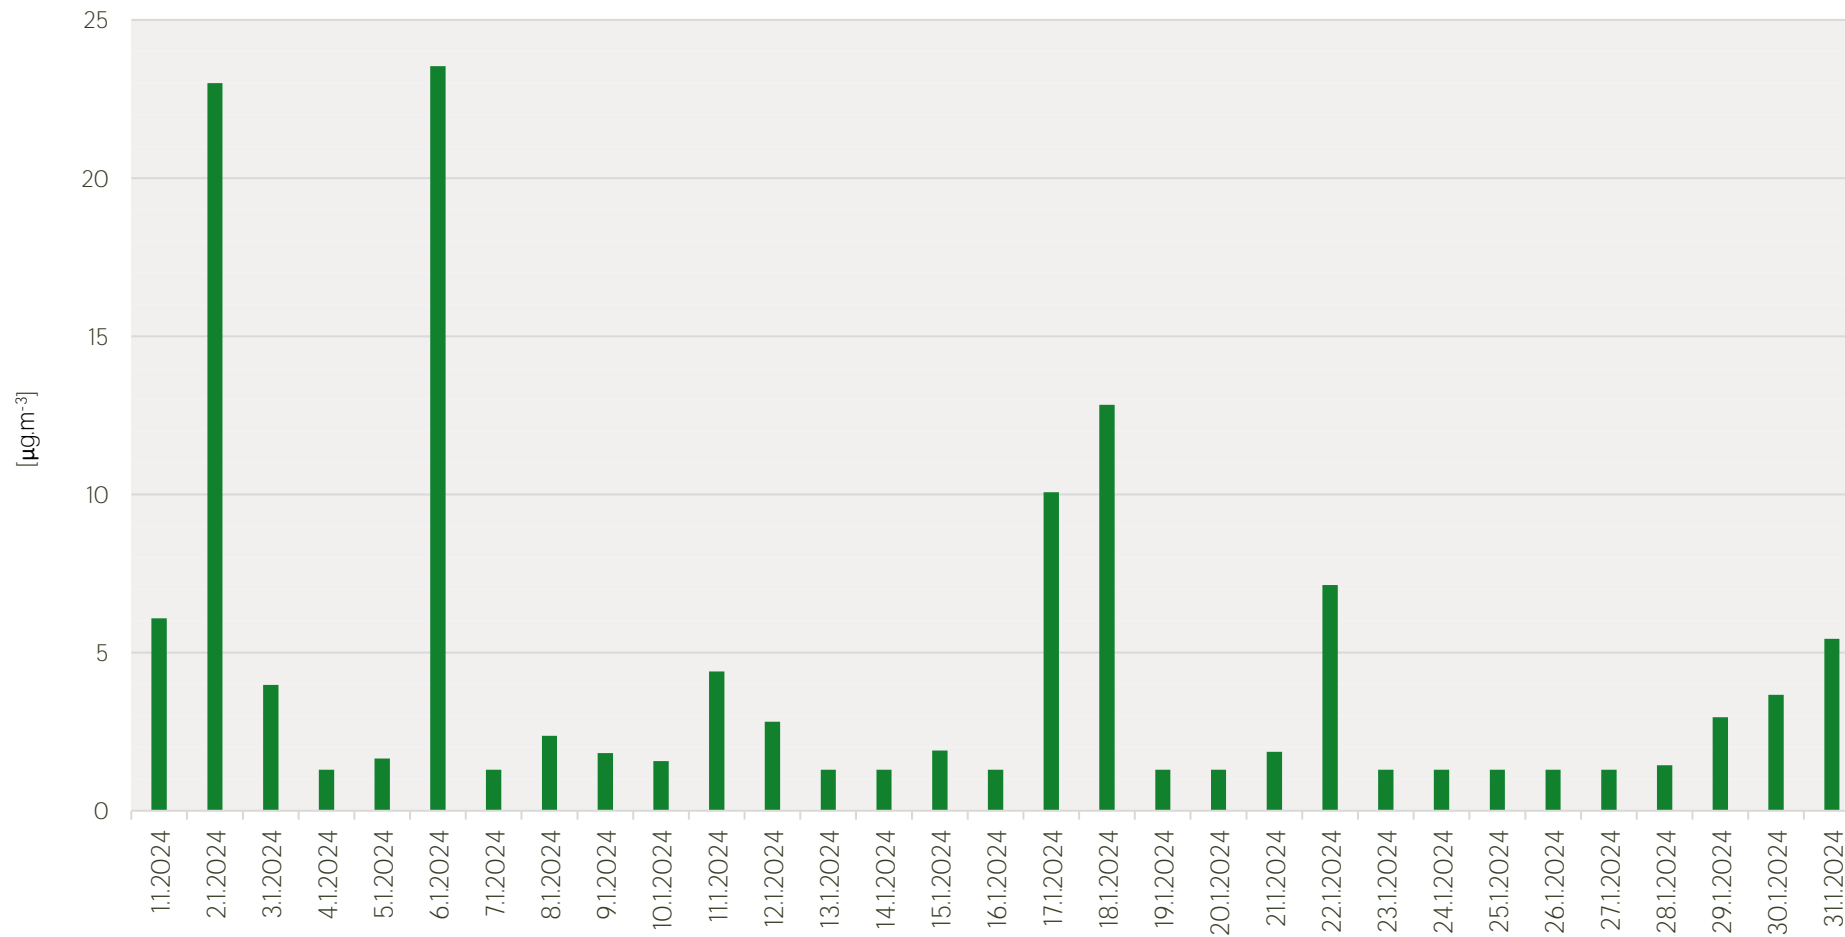

Průměrné denní koncentrace SO₂ v Mostě - leden 2024

Zpracovalo Ekologické centrum Most pro Krušnohoří na základě neverifikovaných dat z měřicí stanice AIM ČHMÚ Most

Průměrné denní koncentrace NO₂ v Mostě - leden 2024

Zpracovalo Ekologické centrum Most pro Krušnohoří na základě neverifikovaných dat z měřicí stanice AIM ČHMÚ Most

Průměrné denní koncentrace PM₁₀ a PM_{2,5} v Mostě - leden 2024

Zpracovalo Ekologické centrum Most pro Krušnohoří na základě neverifikovaných dat z měřicí stanice AIM ČHMÚ Most