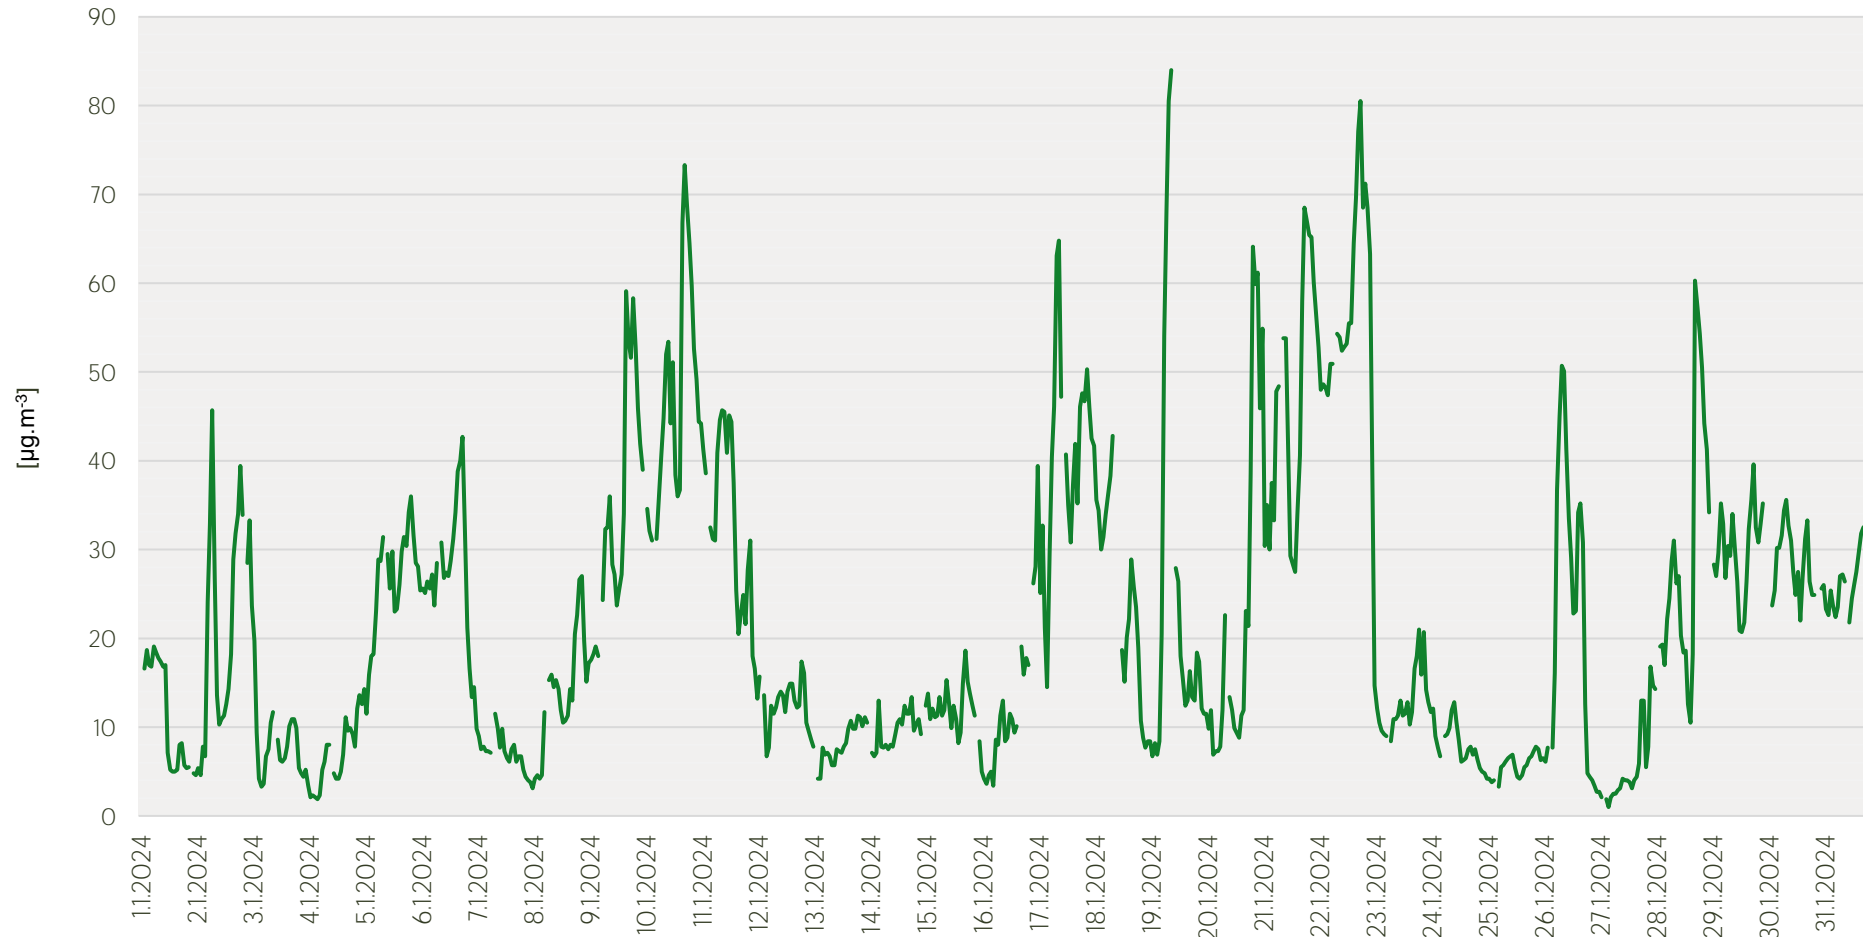

Průměrné hodinové koncentrace NO₂ v Mostě - leden 2024

Zpracovalo Ekologické centrum Most pro Krušnohoří na základě neverifikovaných dat z měřicí stanice AIM ČHMÚ Most