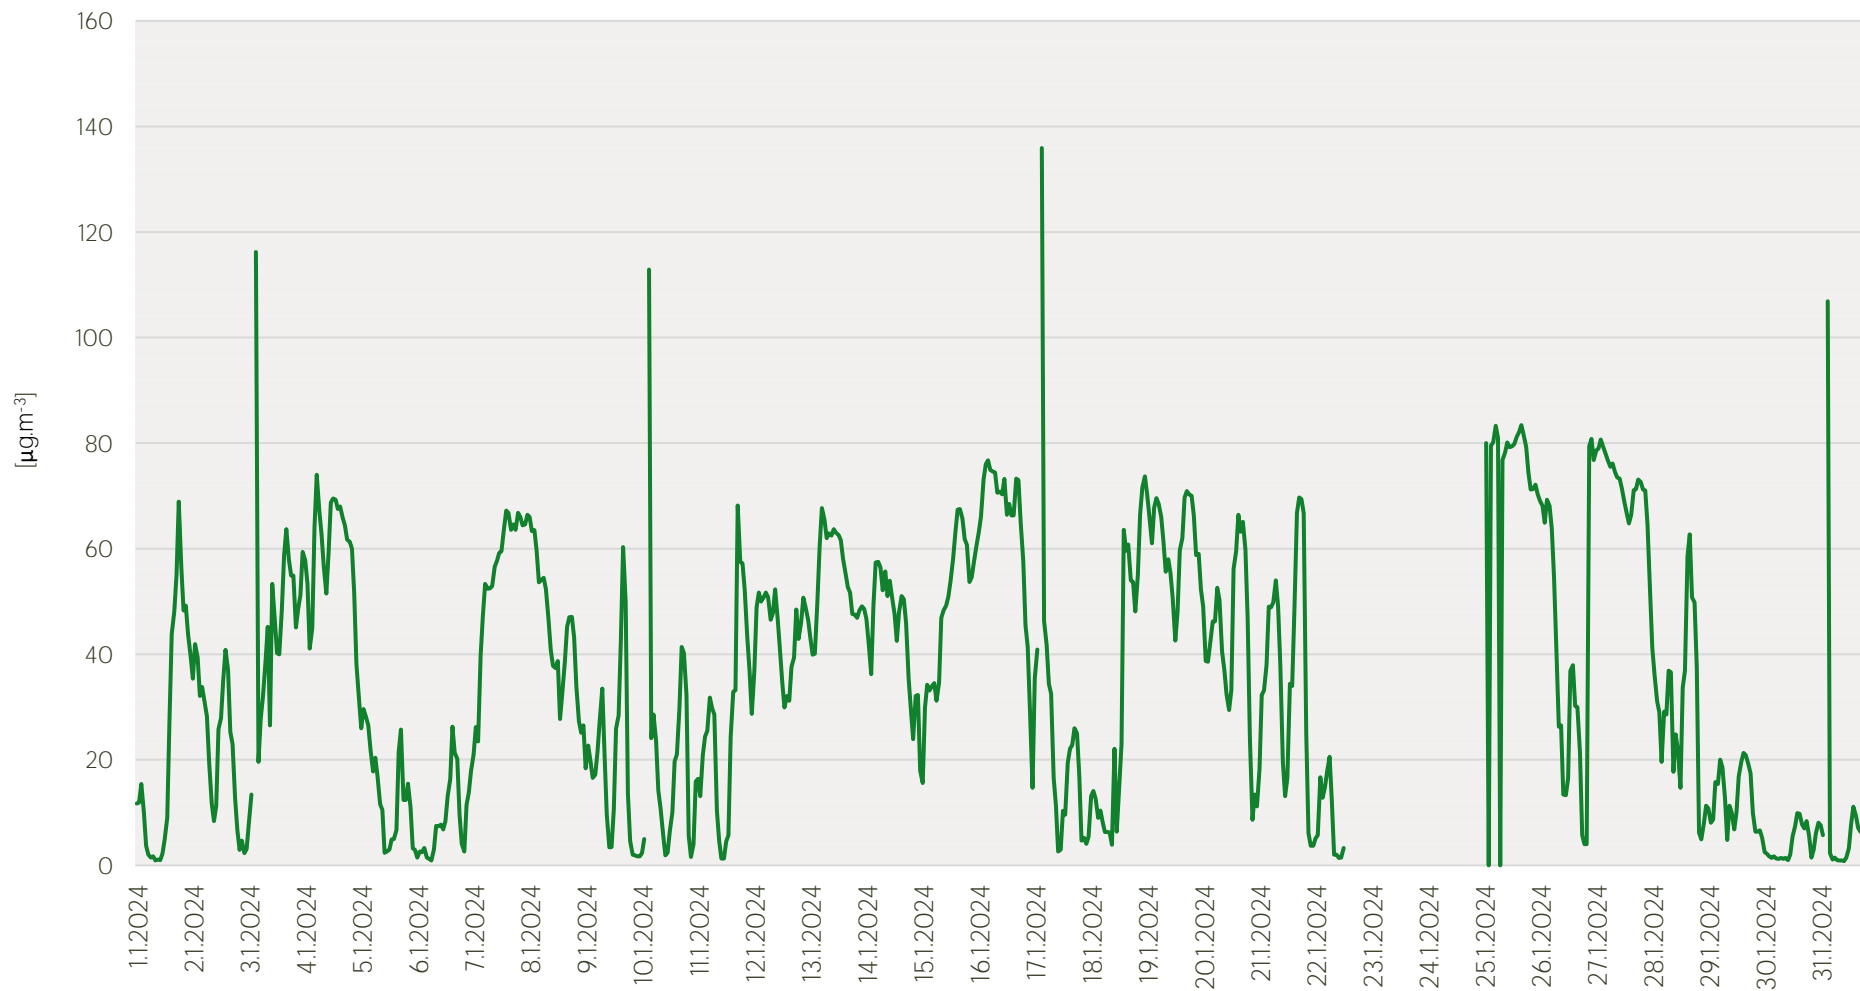

Průměrné hodinové koncentrace O₃ v Litvínově - leden 2024

Zpracovalo Ekologické centrum Most pro Krušnohoří na základě neverifikovaných dat z měřicí stanice AIM ZÚ Litvínov