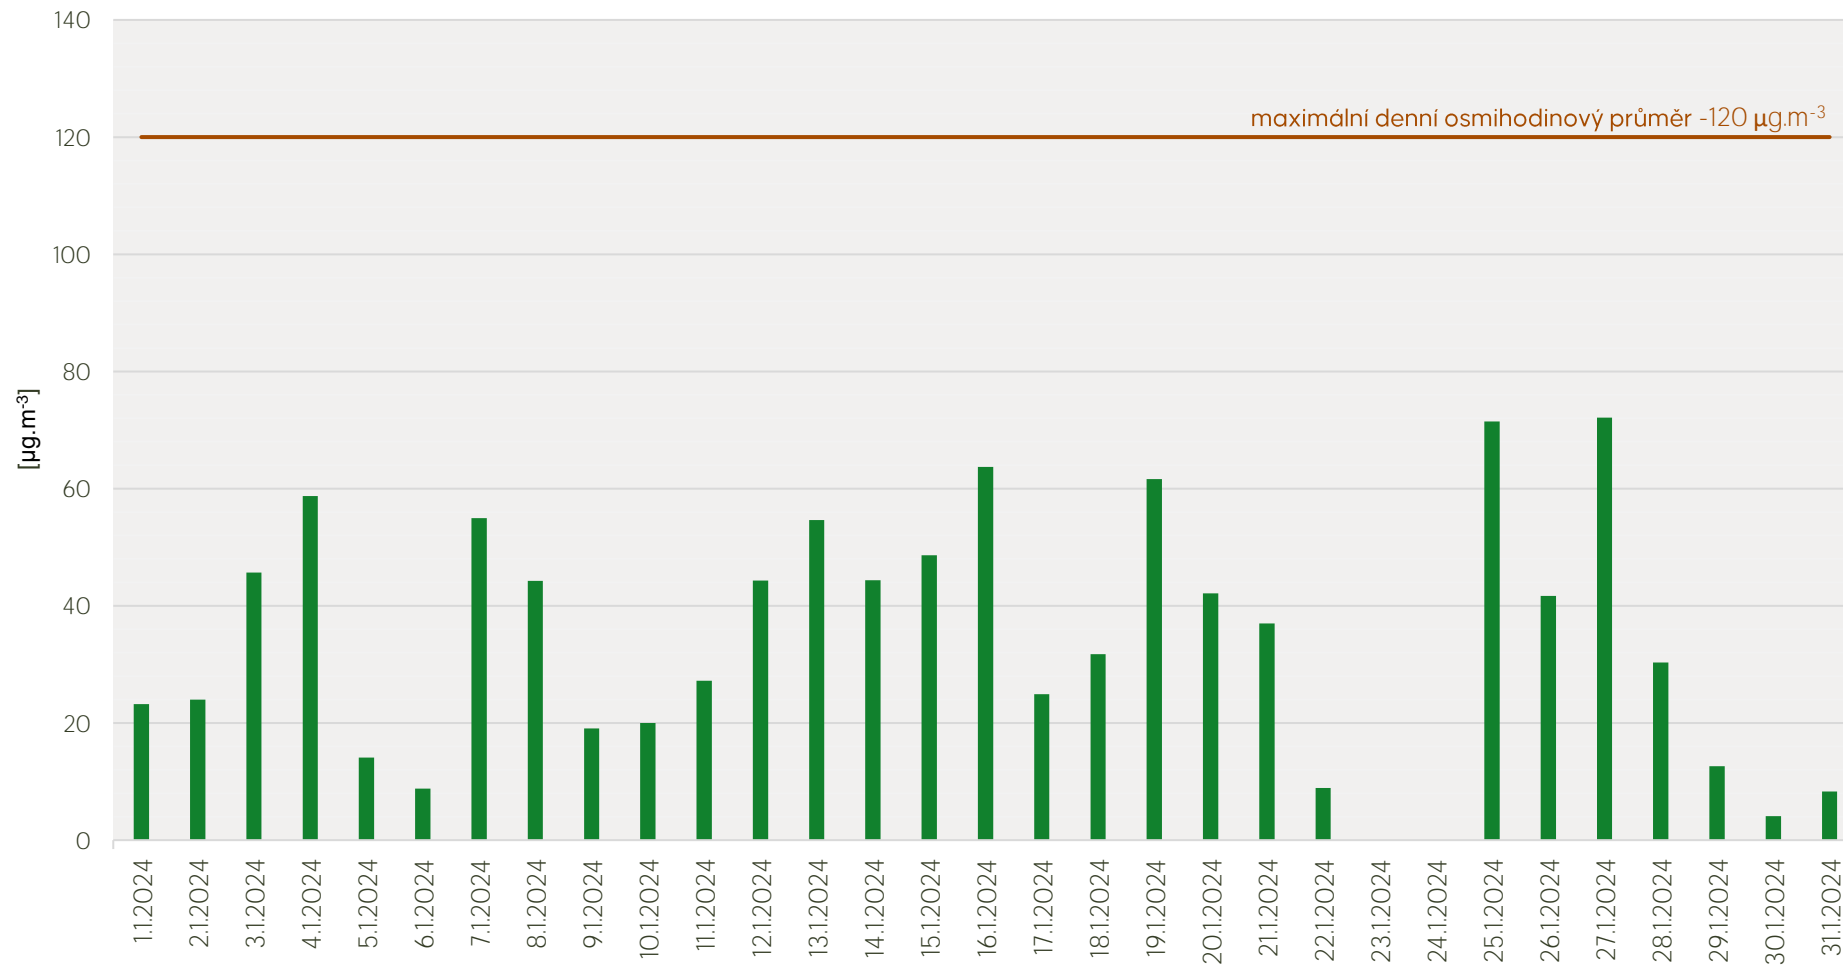

## Průměrné denní koncentrace SO<sub>2</sub> v Litvínově - leden 2024

Zpracovalo Ekologické centrum Most pro Krušnohoří na základě neverifikovaných dat z měřicí stanice AIM ZÚ Litvínov

# Průměrné denní koncentrace PM<sub>10</sub> v Litvínově - leden 2024

Zpracovalo Ekologické centrum Most pro Krušnohoří na základě neverifikovaných dat z měřicí stanice AIM ZÚ Litvínov

## Průměrné denní koncentrace O<sub>3</sub> v Litvinově - leden 2024

Zpracovalo Ekologické centrum Most pro Krušnohoří na základě neverifikovaných dat z měřicí stanice AIM ZÚ Litvínov

# Průměrné denní koncentrace NO, NO<sub>x</sub> v Litvinově - leden 2024

Zpracovalo Ekologické centrum Most pro Krušnohoří na základě neverifikovaných dat z měřicí stanice AIM ZÚ Litvínov