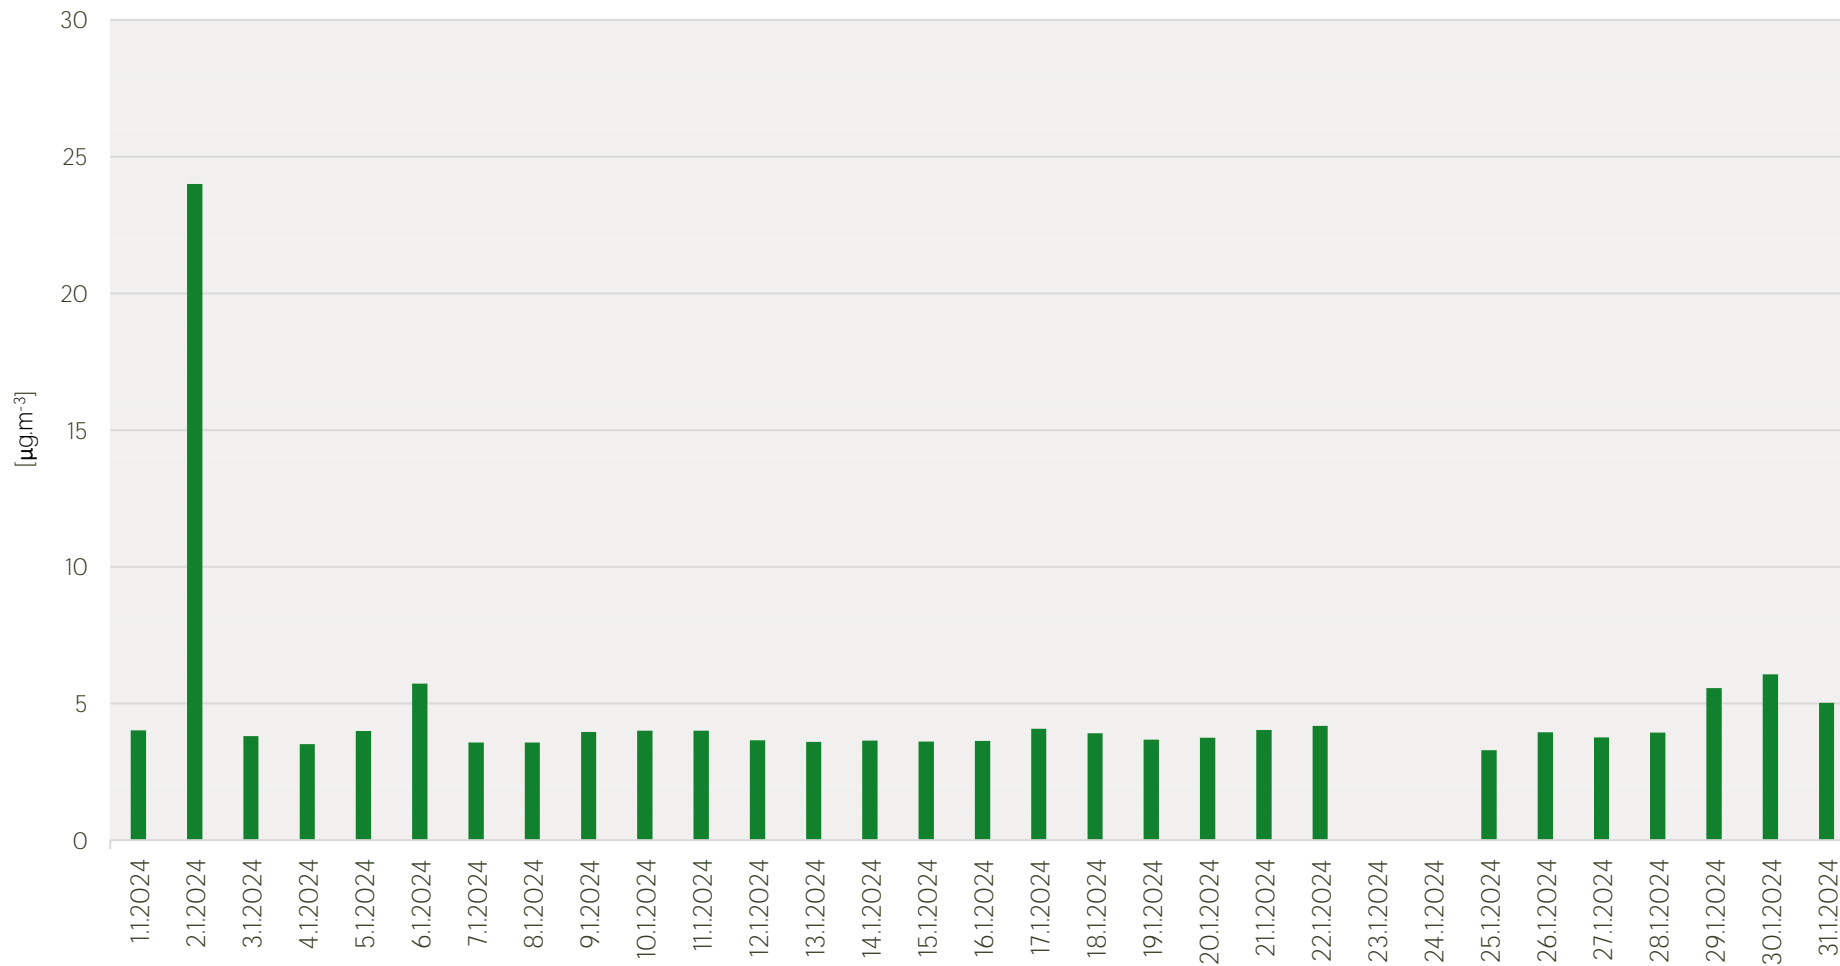

Průměrné denní koncentrace H₂S v Litvínově - leden 2024

Zpracovalo Ekologické centrum Most pro Krušnohoří na základě neverifikovaných dat z měřicí stanice AIM ZÚ Litvínov