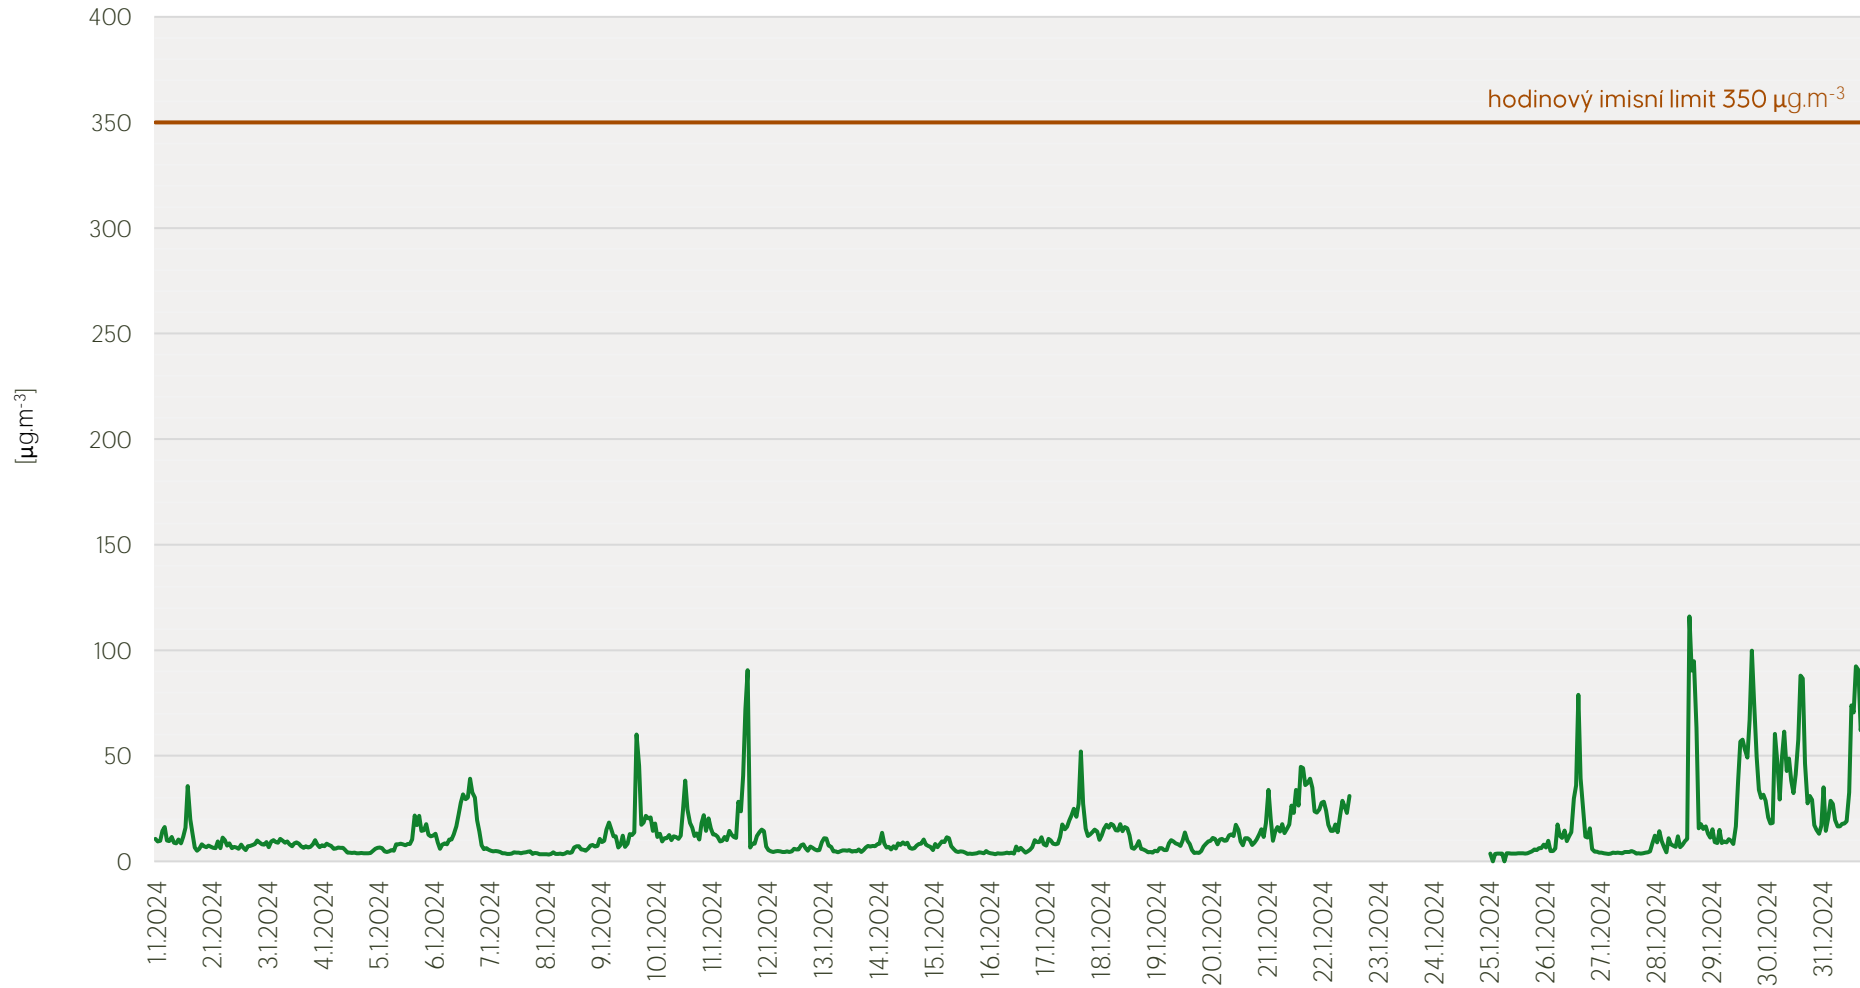

Průměrné hodinové koncentrace SO₂ v Litvínově - leden 2024

Zpracovalo Ekologické centrum Most pro Krušnohoří na základě neverifikovaných dat z měřicí stanice AIM ZÚ Litvínov