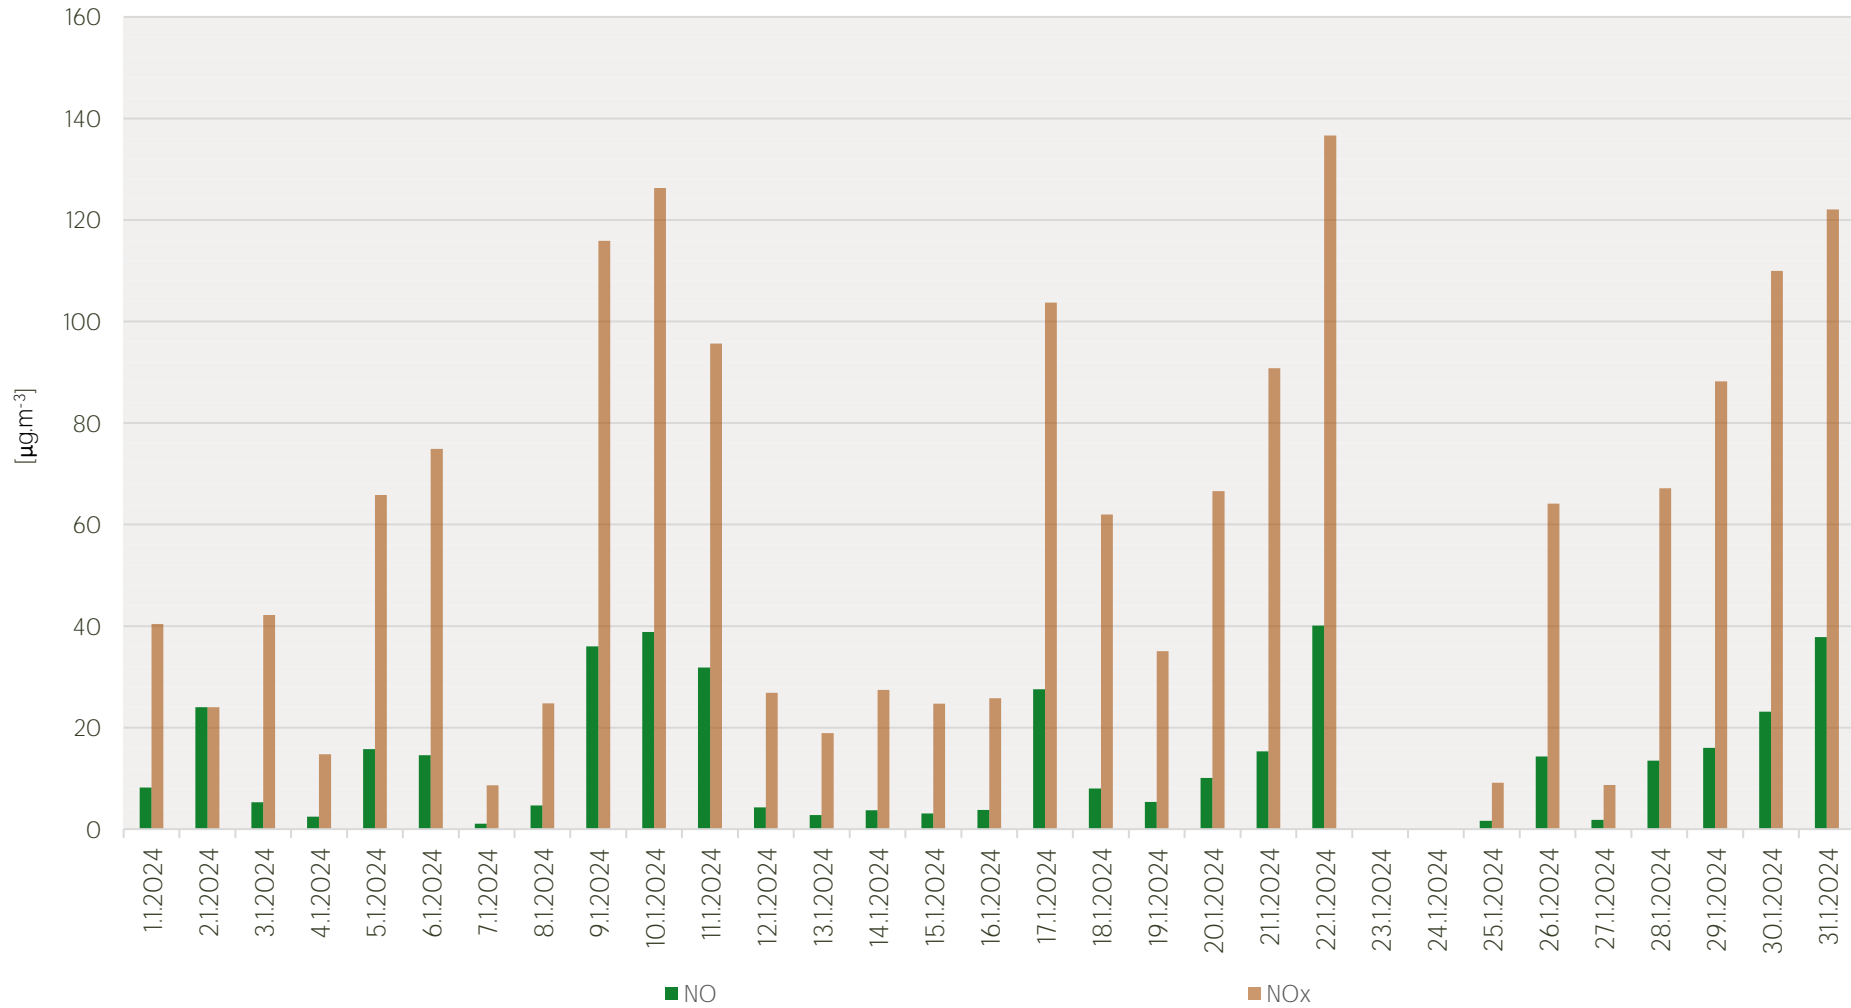

Průměrné denní koncentrace NO, NO_x v Litvinově - leden 2024

Zpracovalo Ekologické centrum Most pro Krušnohoří na základě neverifikovaných dat z měřicí stanice AIM ZÚ Litvínov