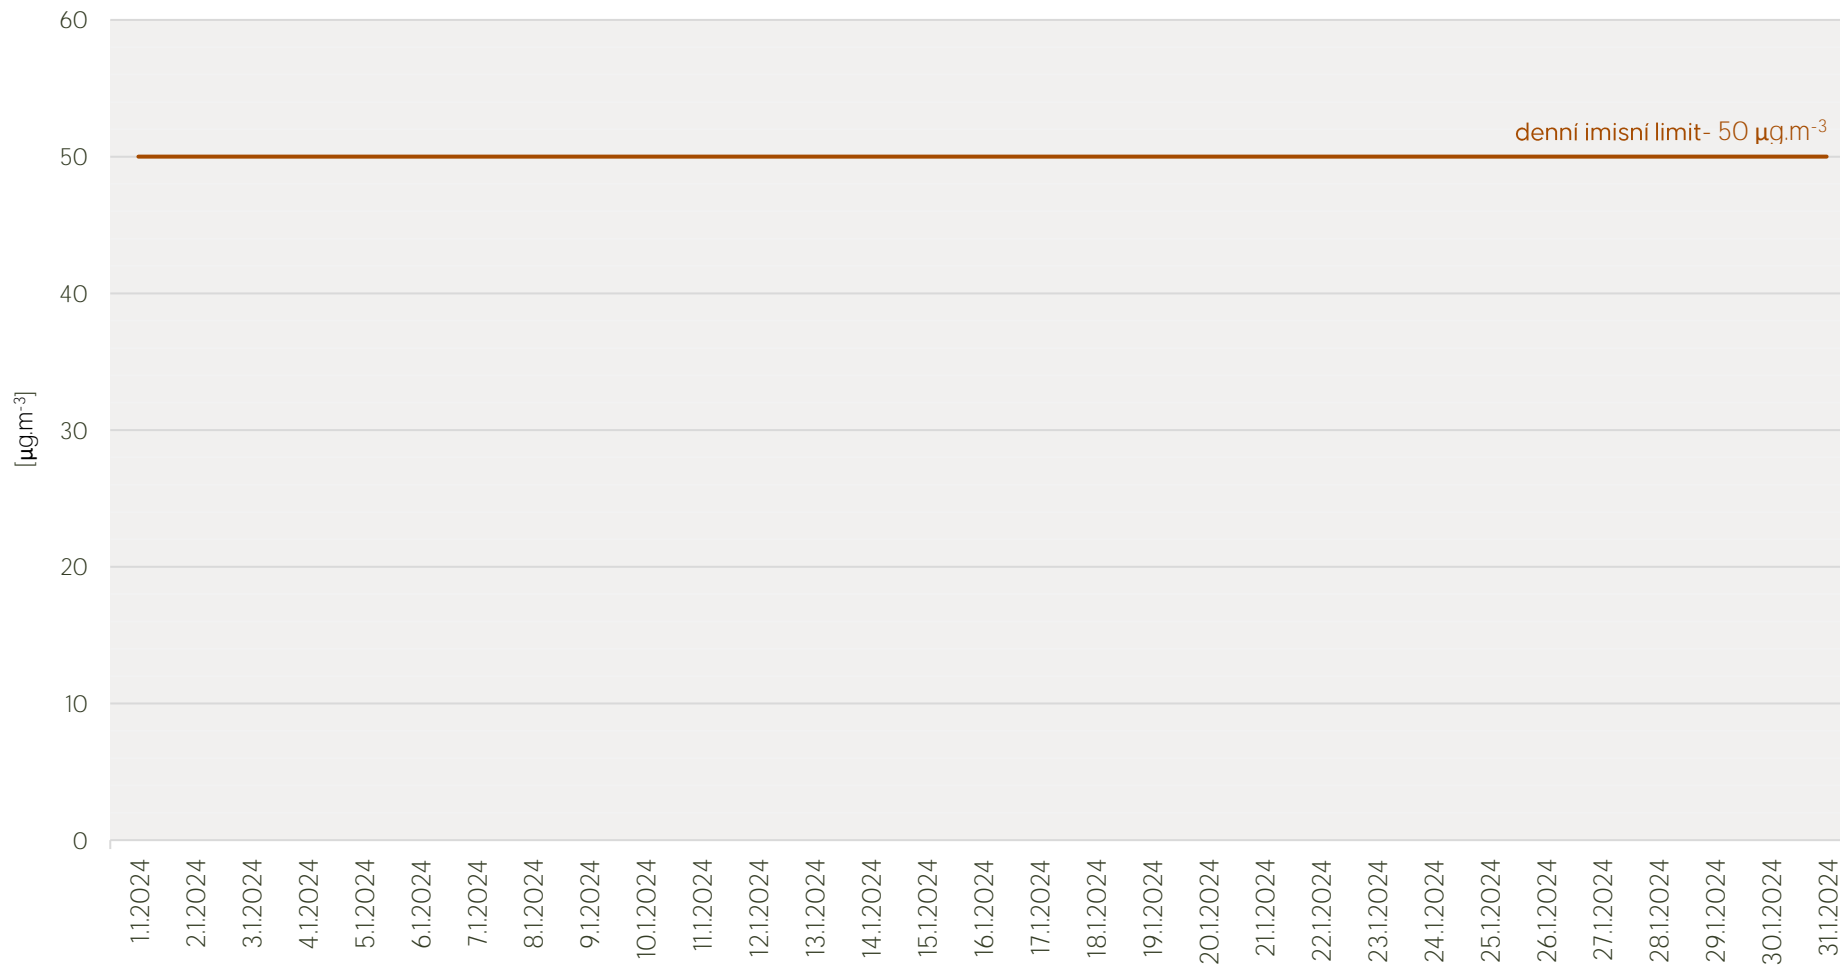

## Průměrné denní koncentrace SO<sub>2</sub> v Litvínově - leden 2024

Zpracovalo Ekologické centrum Most pro Krušnohoří na základě neverifikovaných dat z měřicí stanice AIM ZÚ Litvínov

# Průměrné denní koncentrace PM<sub>10</sub> v Litvínově - leden 2024

Zpracovalo Ekologické centrum Most pro Krušnohoří na základě neverifikovaných dat z měřicí stanice AIM ZÚ Litvínov