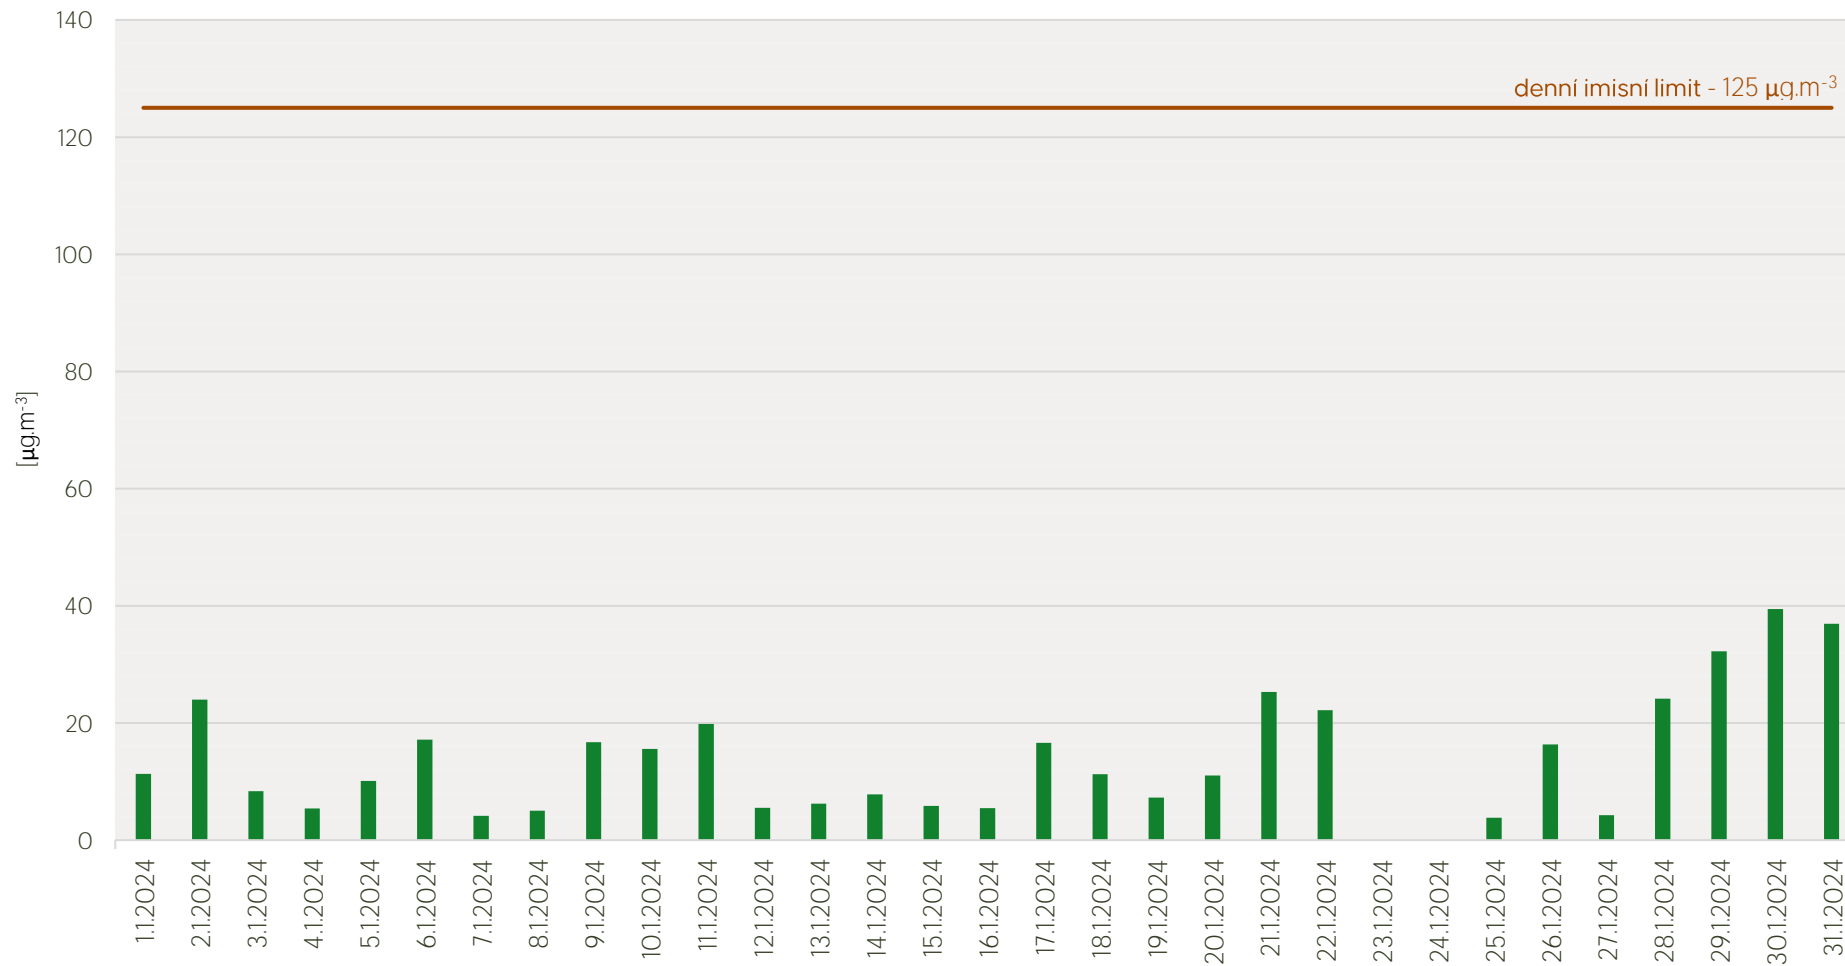

## Průměrné denní koncentrace SO<sub>2</sub> v Litvínově - leden 2024

Zpracovalo Ekologické centrum Most pro Krušnohoří na základě neverifikovaných dat z měřicí stanice AIM ZÚ Litvínov

# Průměrné denní koncentrace PM<sub>10</sub> v Litvínově - leden 2024

Zpracovalo Ekologické centrum Most pro Krušnohoří na základě neverifikovaných dat z měřicí stanice AIM ZÚ Litvínov

## Průměrné denní koncentrace O<sub>3</sub> v Litvinově - leden 2024

Zpracovalo Ekologické centrum Most pro Krušnohoří na základě neverifikovaných dat z měřicí stanice AIM ZÚ Litvínov

# Průměrné denní koncentrace NO, NO<sub>x</sub> v Litvinově - leden 2024

Zpracovalo Ekologické centrum Most pro Krušnohoří na základě neverifikovaných dat z měřicí stanice AIM ZÚ Litvínov