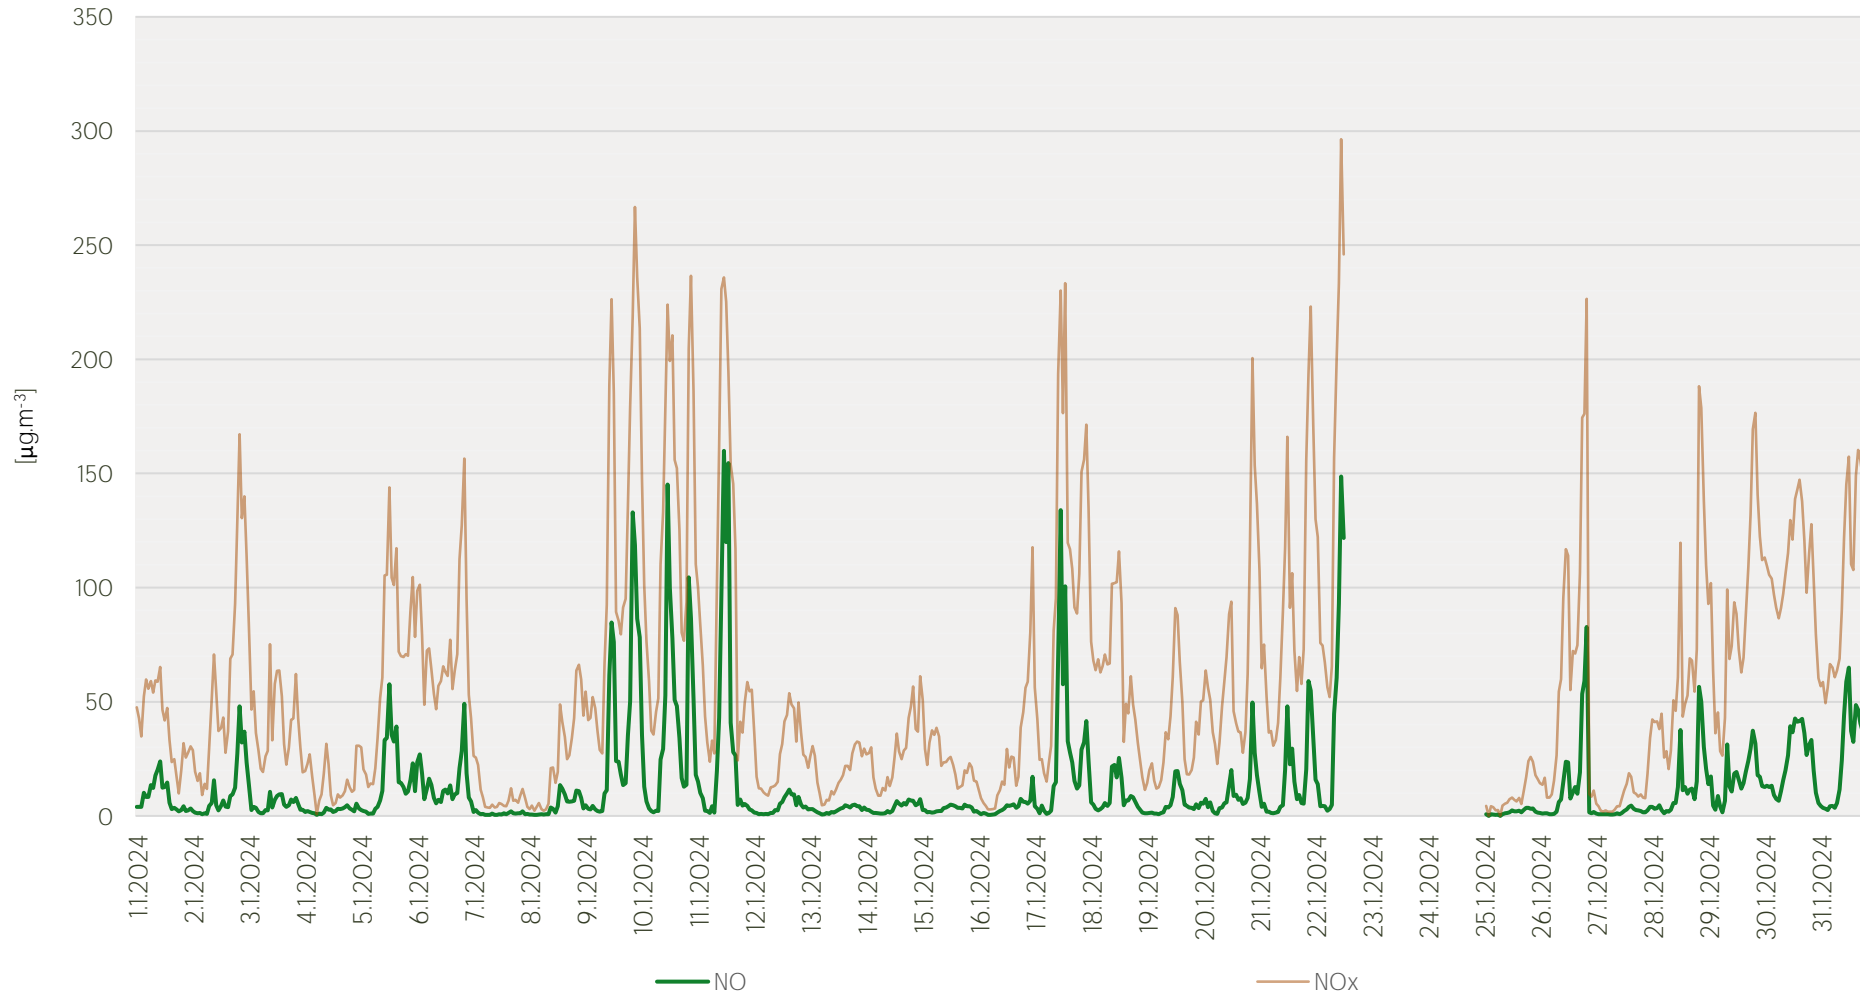

Průměrné hodinové koncentrace NO, NO_x v Litvínově - leden 2024

Zpracovalo Ekologické centrum Most pro Krušnohoří na základě neverifikovaných dat z měřicí stanice AIM ZÚ Litvínov