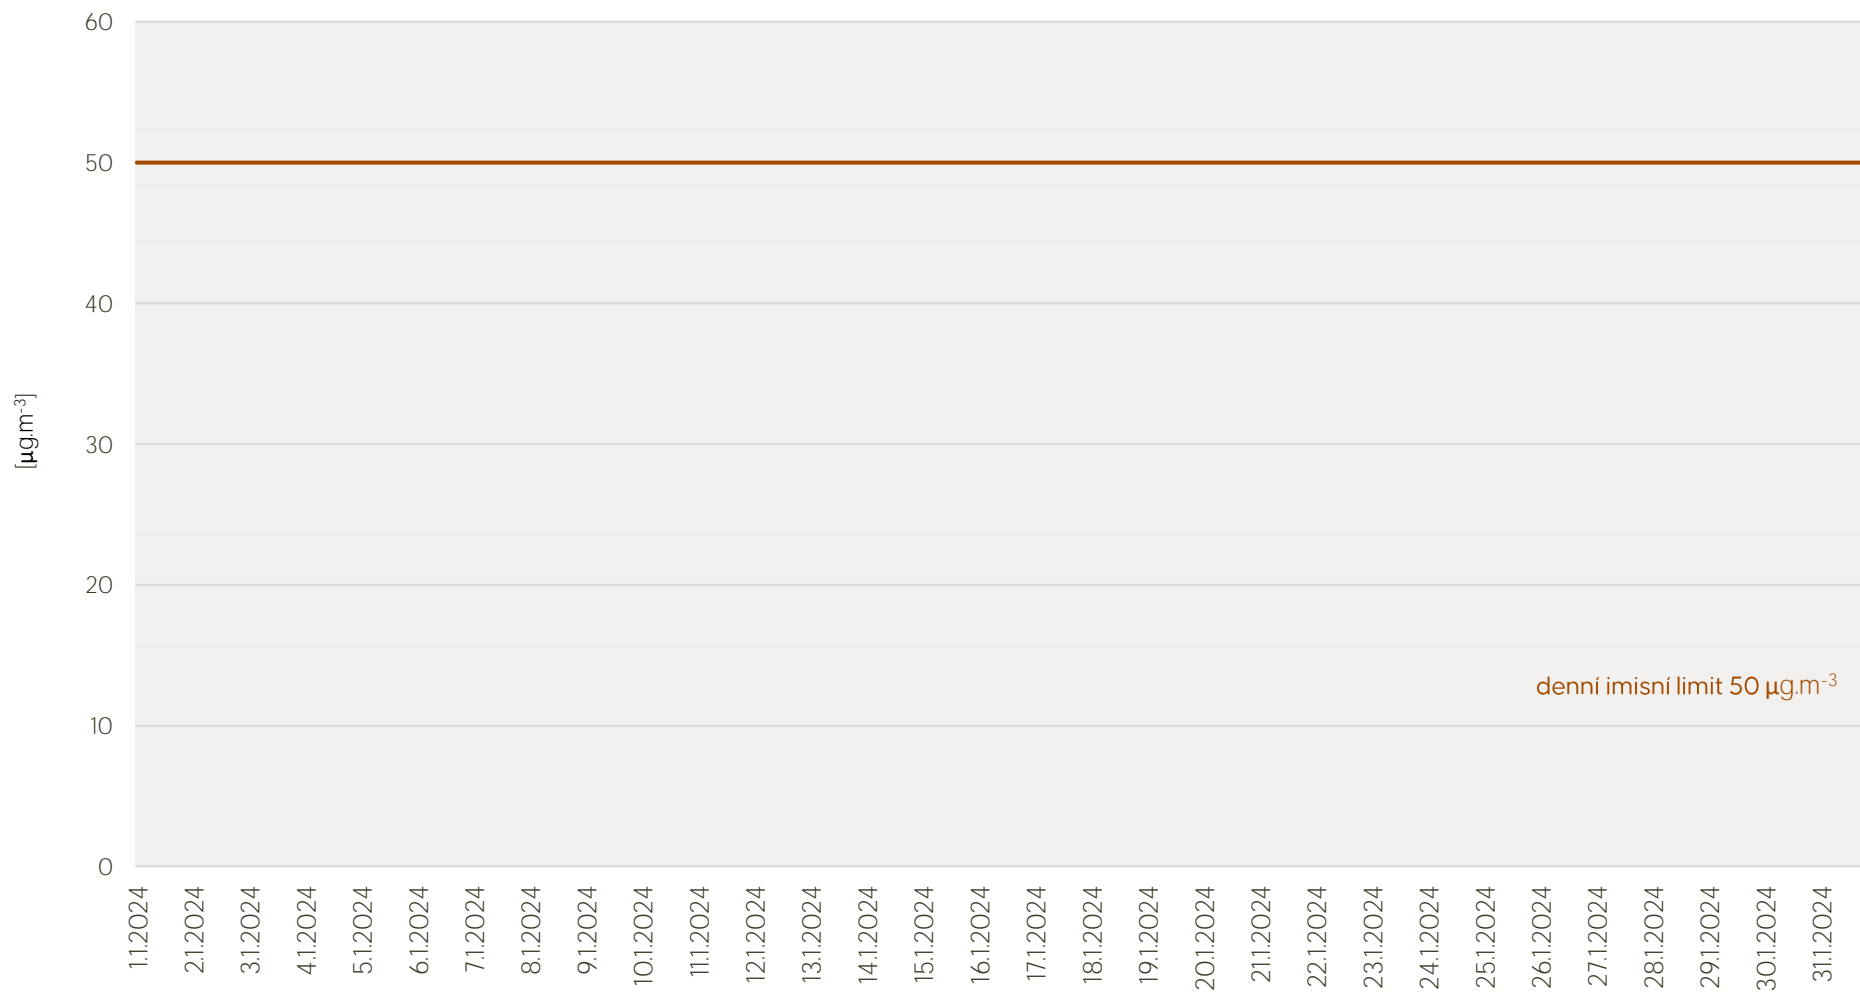

Průměrné hodinové koncentrace PM₁₀ v Litvinově - leden 2024

Zpracovalo Ekologické centrum Most pro Krušnohoří na základě neverifikovaných dat z měřicí stanice AIM ZÚ Litvínov