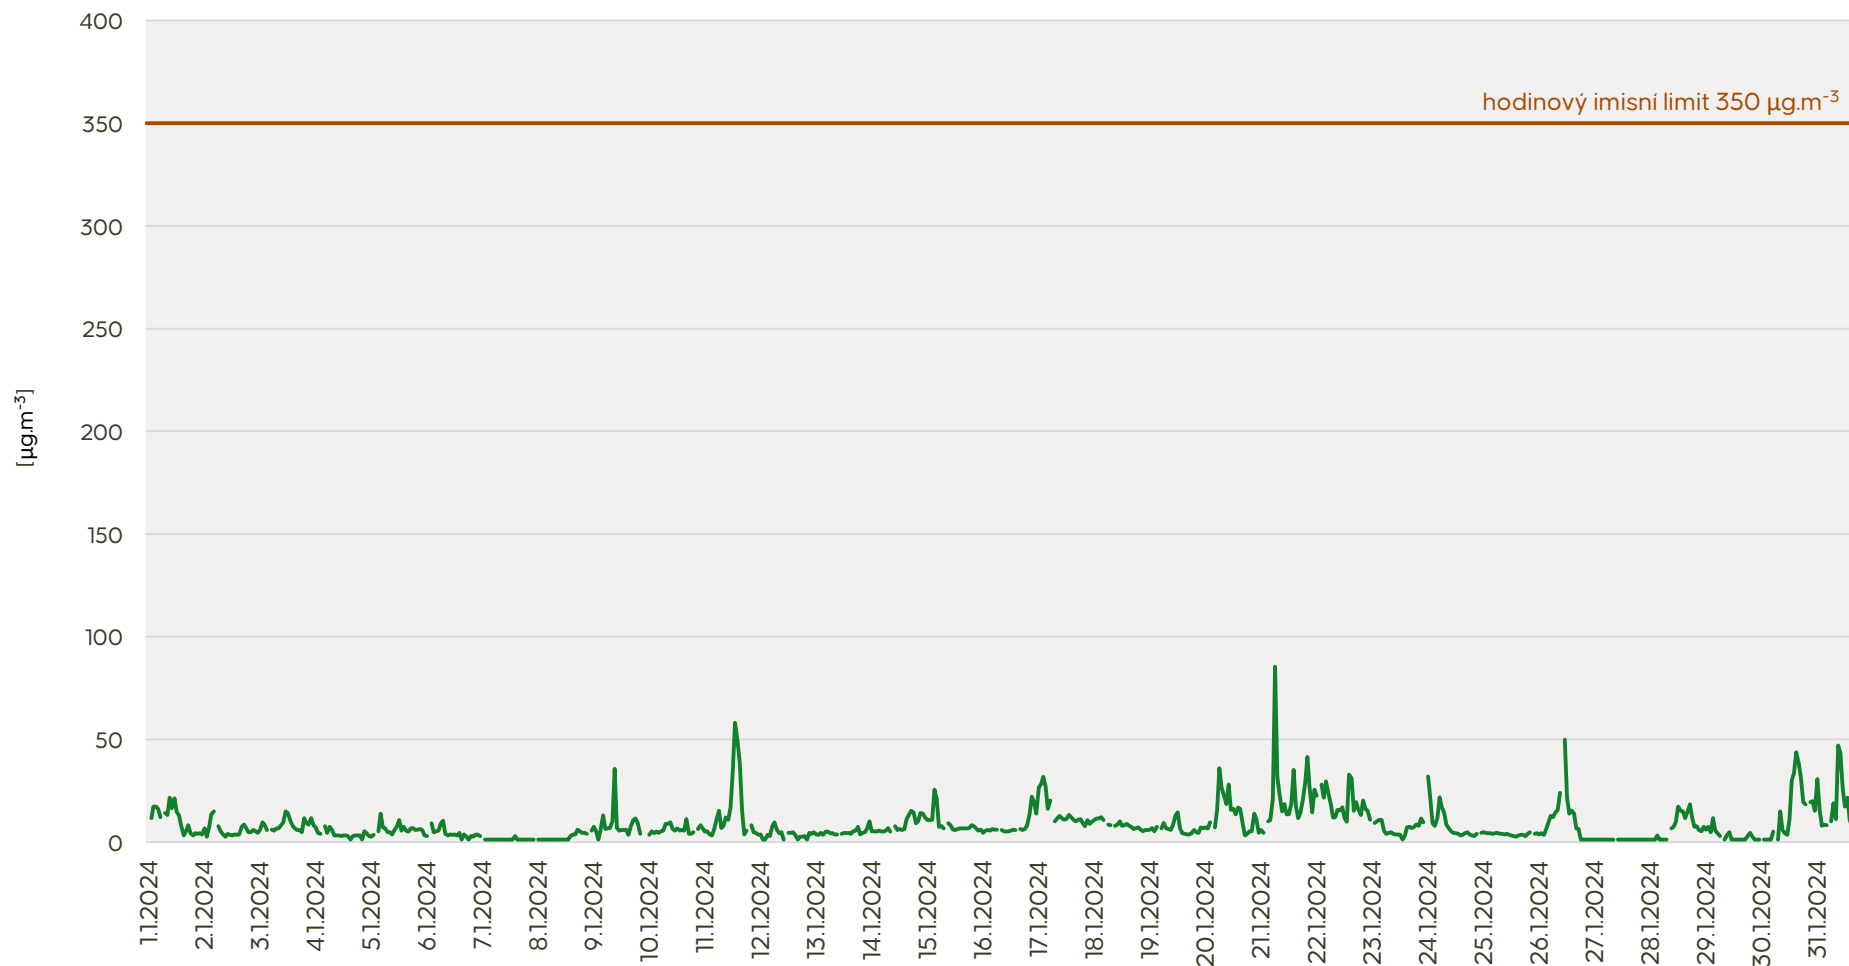

Průměrné denní koncentrace SO₂ v Krupce - leden 2024

Zpracovalo Ekologické centrum Most pro Krušnohoří na základě neverifikovaných dat z měřicí stanice AIM ČHMÚ Krupka

Průměrné denní koncentrace PM₁₀ v Krupce - leden 2024

Zpracovalo Ekologické centrum Most pro Krušnohoří na základě neverifikovaných dat z měřicí stanice AIM ČHMÚ Krupka

Průměrné hodinové koncentrace SO₂ v Krupce - leden 2024

Zpracovalo Ekologické centrum Most pro Krušnohoří na základě neverifikovaných dat z měřicí stanice AIM ČHMÚ Krupka

Průměrné hodinové koncentrace PM₁₀ v Krupce - leden 2024

Zpracovalo Ekologické centrum Most pro Krušnohoří na základě neverifikovaných dat z měřicí stanice AIM ČHMÚ Krupka