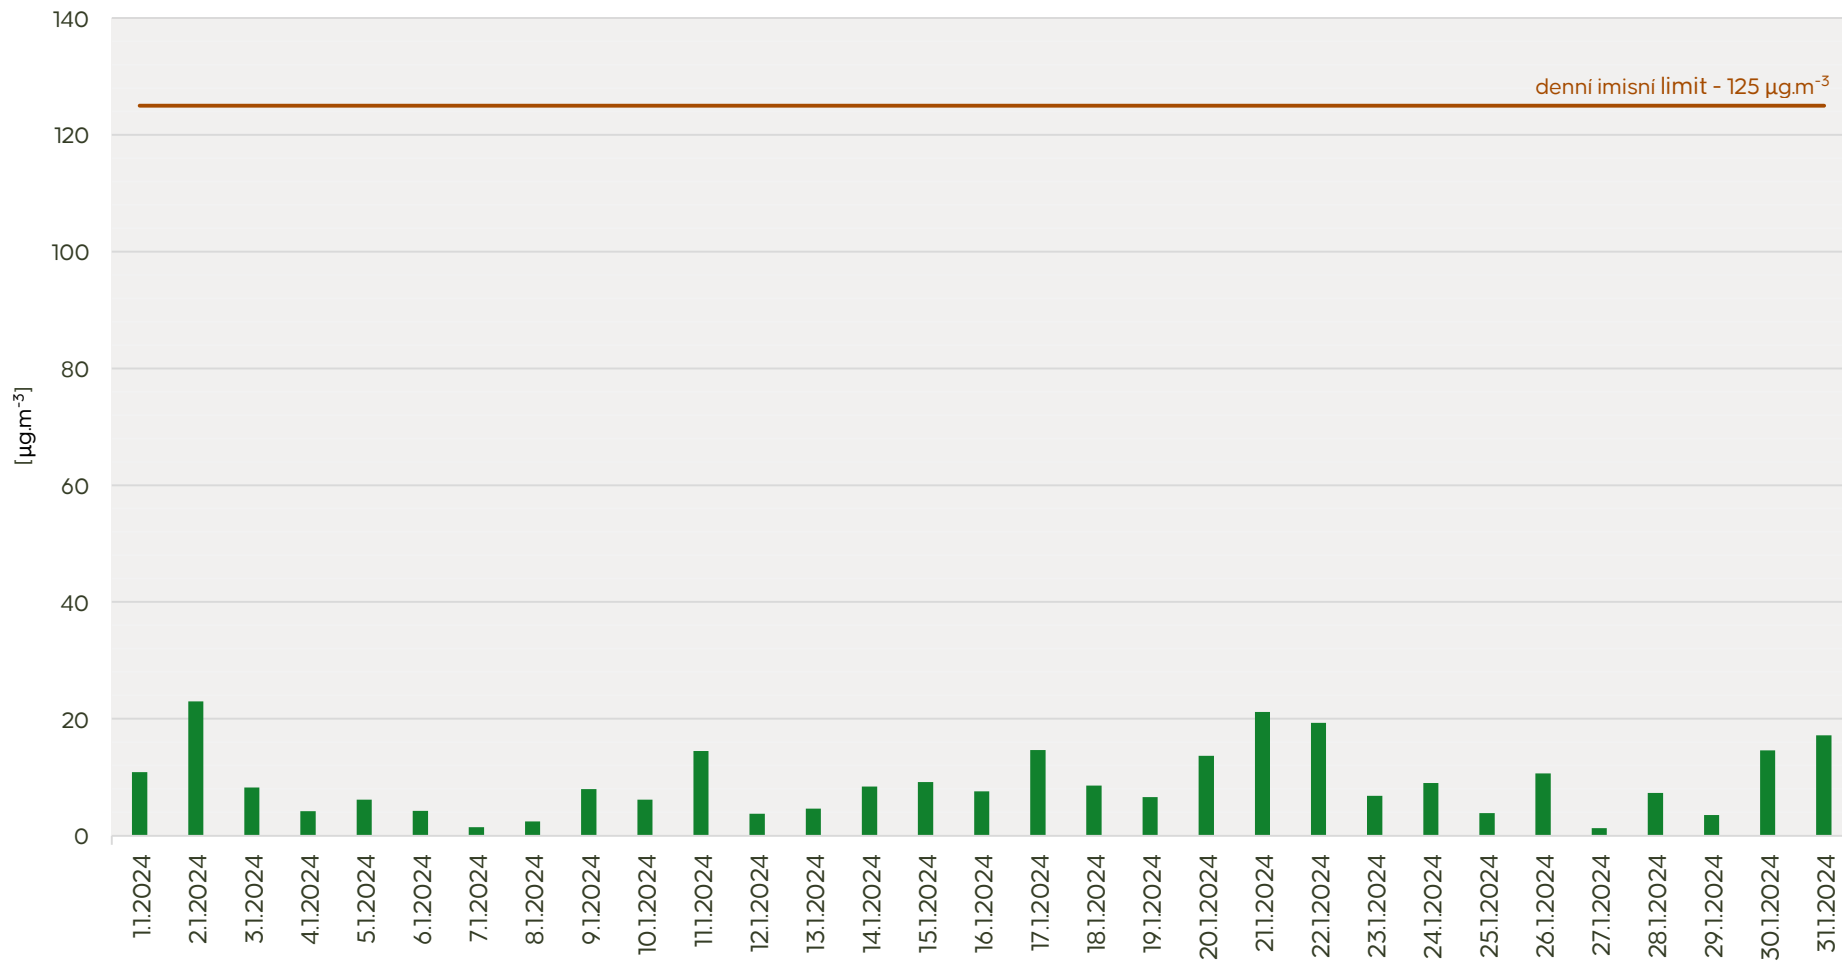

Průměrné denní koncentrace SO₂ v Krupce - leden 2024

Zpracovalo Ekologické centrum Most pro Krušnohoří na základě neverifikovaných dat z měřicí stanice AIM ČHMÚ Krupka

Průměrné denní koncentrace PM₁₀ v Krupce - leden 2024

Zpracovalo Ekologické centrum Most pro Krušnohoří na základě neverifikovaných dat z měřicí stanice AIM ČHMÚ Krupka

Průměrné hodinové koncentrace SO₂ v Krupce - leden 2024

Zpracovalo Ekologické centrum Most pro Krušnohoří na základě neverifikovaných dat z měřicí stanice AIM ČHMÚ Krupka

Průměrné hodinové koncentrace PM₁₀ v Krupce - leden 2024

Zpracovalo Ekologické centrum Most pro Krušnohoří na základě neverifikovaných dat z měřicí stanice AIM ČHMÚ Krupka