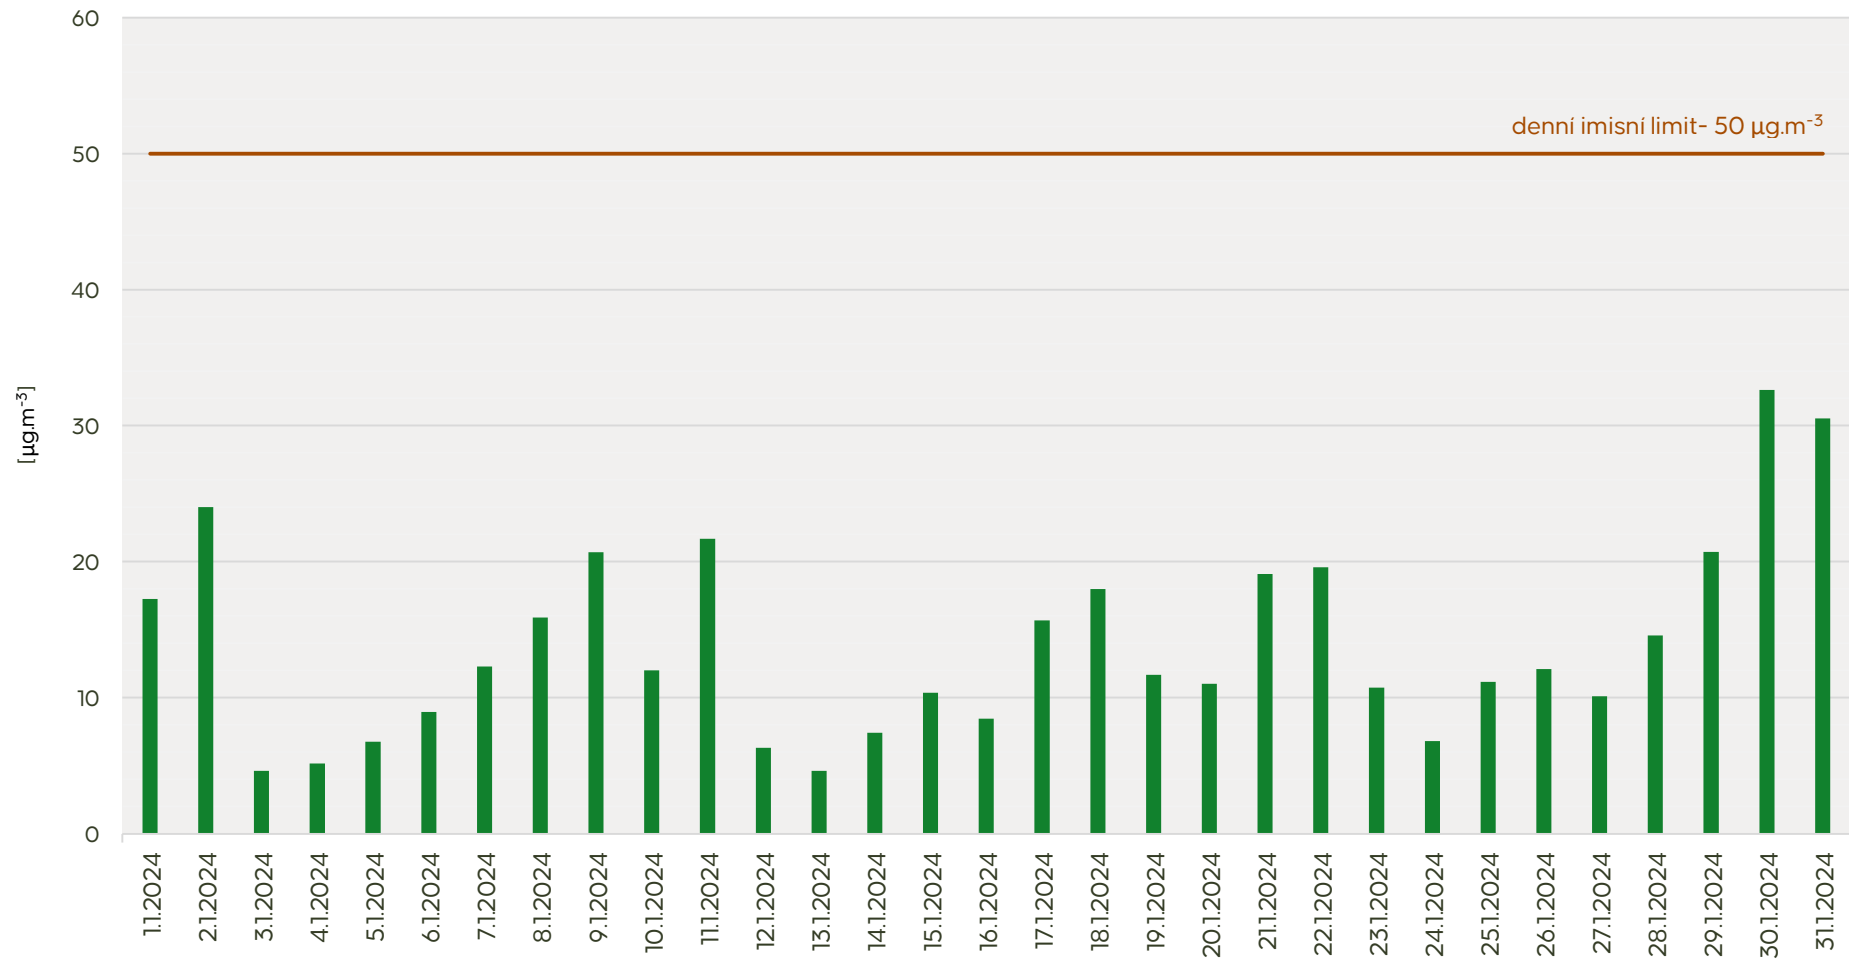

Průměrné denní koncentrace SO₂ v Krupce - leden 2024

Zpracovalo Ekologické centrum Most pro Krušnohoří na základě neverifikovaných dat z měřicí stanice AIM ČHMÚ Krupka

Průměrné denní koncentrace PM₁₀ v Krupce - leden 2024

Zpracovalo Ekologické centrum Most pro Krušnohoří na základě neverifikovaných dat z měřicí stanice AIM ČHMÚ Krupka

Průměrné hodinové koncentrace SO₂ v Krupce - leden 2024

Zpracovalo Ekologické centrum Most pro Krušnohoří na základě neverifikovaných dat z měřicí stanice AIM ČHMÚ Krupka

Průměrné hodinové koncentrace PM₁₀ v Krupce - leden 2024

Zpracovalo Ekologické centrum Most pro Krušnohoří na základě neverifikovaných dat z měřicí stanice AIM ČHMÚ Krupka