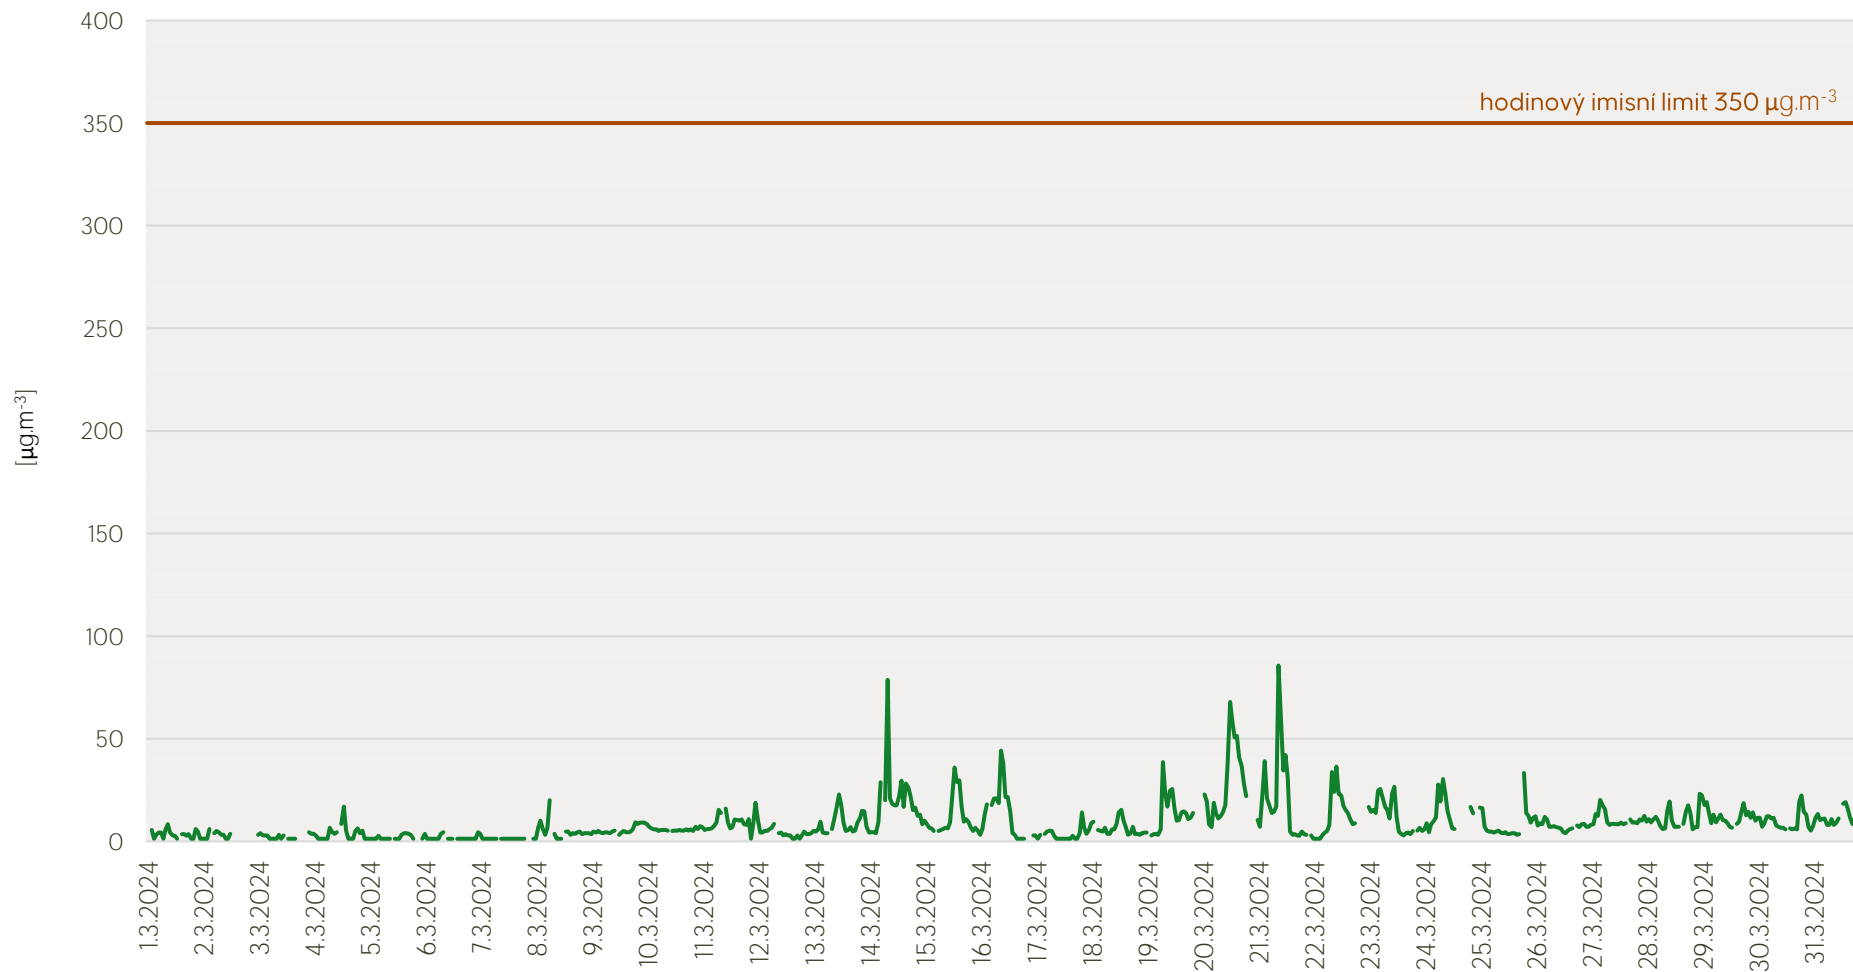

Průměrné denní koncentrace SO₂ v Krupce - březen 2024

Zpracovalo Ekologické centrum Most pro Krušnohoří na základě neverifikovaných dat z měřicí stanice AIM ČHMÚ Krupka

Průměrné denní koncentrace PM₁₀ v Krupce - březen 2024

Zpracovalo Ekologické centrum Most pro Krušnohoří na základě neverifikovaných dat z měřicí stanice AIM ČHMÚ Krupka

Průměrné hodinové koncentrace SO₂ v Krupce - březen 2024

Zpracovalo Ekologické centrum Most pro Krušnohoří na základě neverifikovaných dat z měřicí stanice AIM ČHMÚ Krupka

Průměrné hodinové koncentrace PM₁₀ v Krupce - březen 2024

Zpracovalo Ekologické centrum Most pro Krušnohoří na základě neverifikovaných dat z měřicí stanice AIM ČHMÚ Krupka