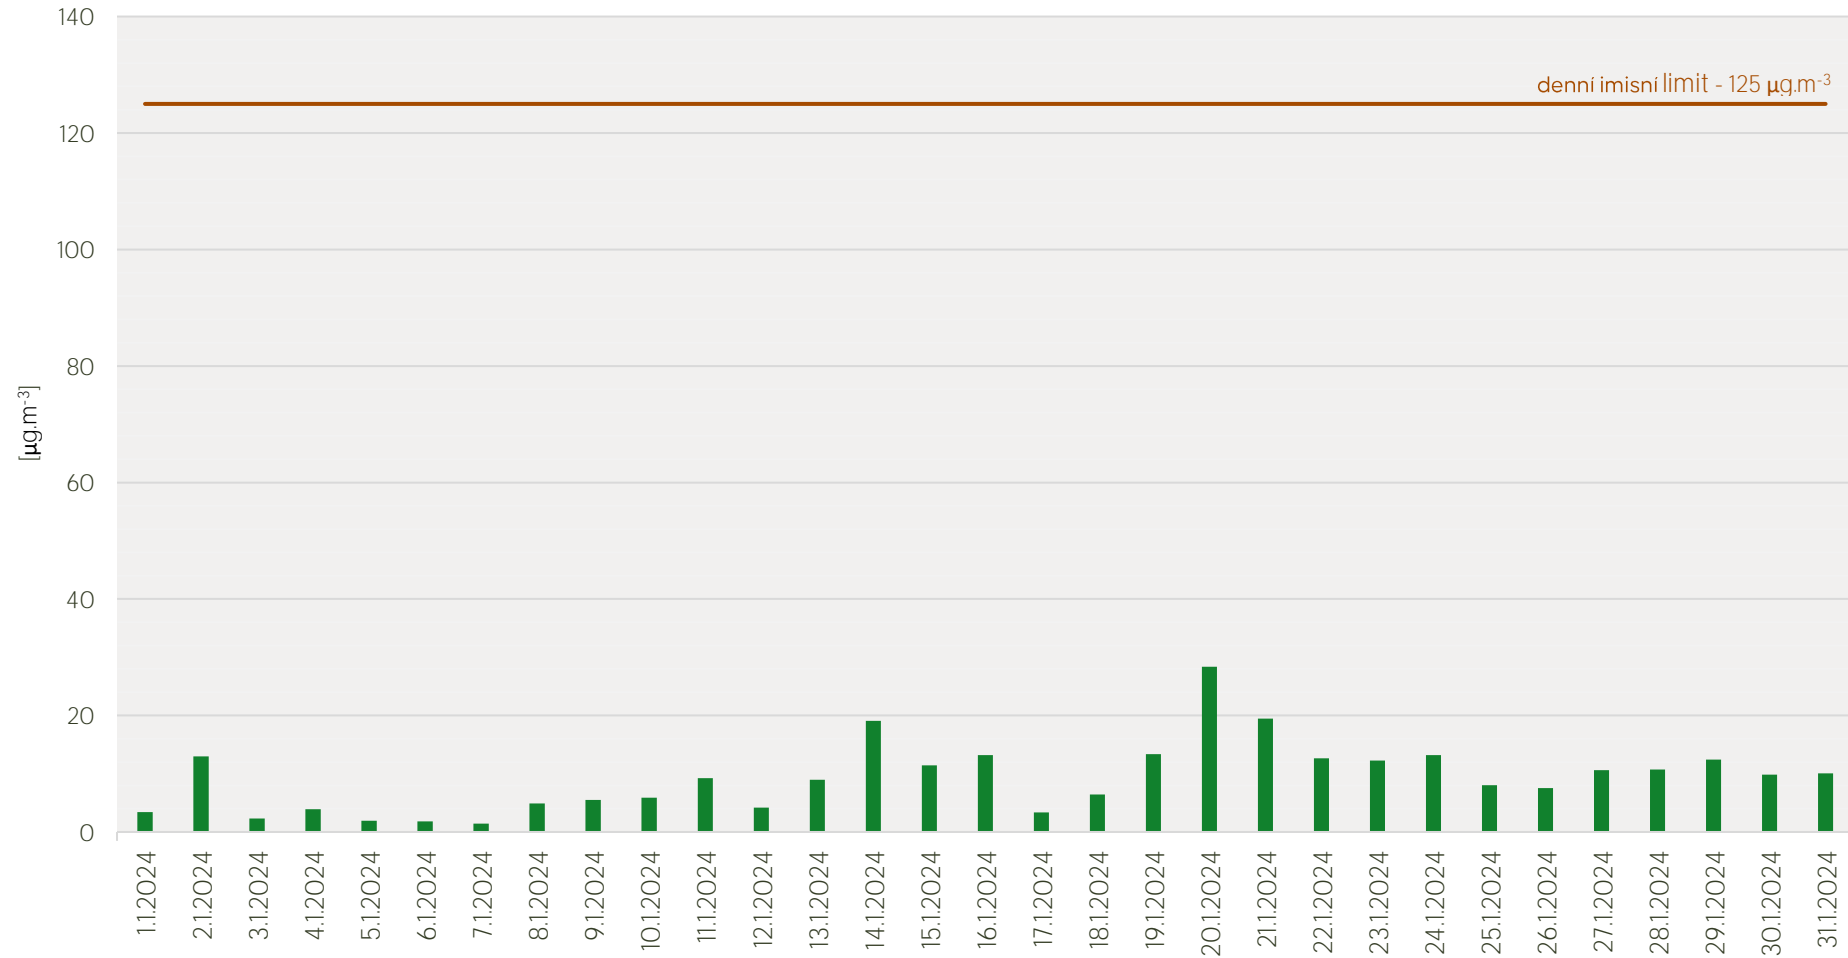

Průměrné denní koncentrace SO₂ v Krupce - březen 2024

Zpracovalo Ekologické centrum Most pro Krušnohoří na základě neverifikovaných dat z měřicí stanice AIM ČHMÚ Krupka

Průměrné denní koncentrace PM₁₀ v Krupce - březen 2024

Zpracovalo Ekologické centrum Most pro Krušnohoří na základě neverifikovaných dat z měřicí stanice AIM ČHMÚ Krupka

Průměrné hodinové koncentrace SO₂ v Krupce - březen 2024

Zpracovalo Ekologické centrum Most pro Krušnohoří na základě neverifikovaných dat z měřicí stanice AIM ČHMÚ Krupka

Průměrné hodinové koncentrace PM₁₀ v Krupce - březen 2024

Zpracovalo Ekologické centrum Most pro Krušnohoří na základě neverifikovaných dat z měřicí stanice AIM ČHMÚ Krupka