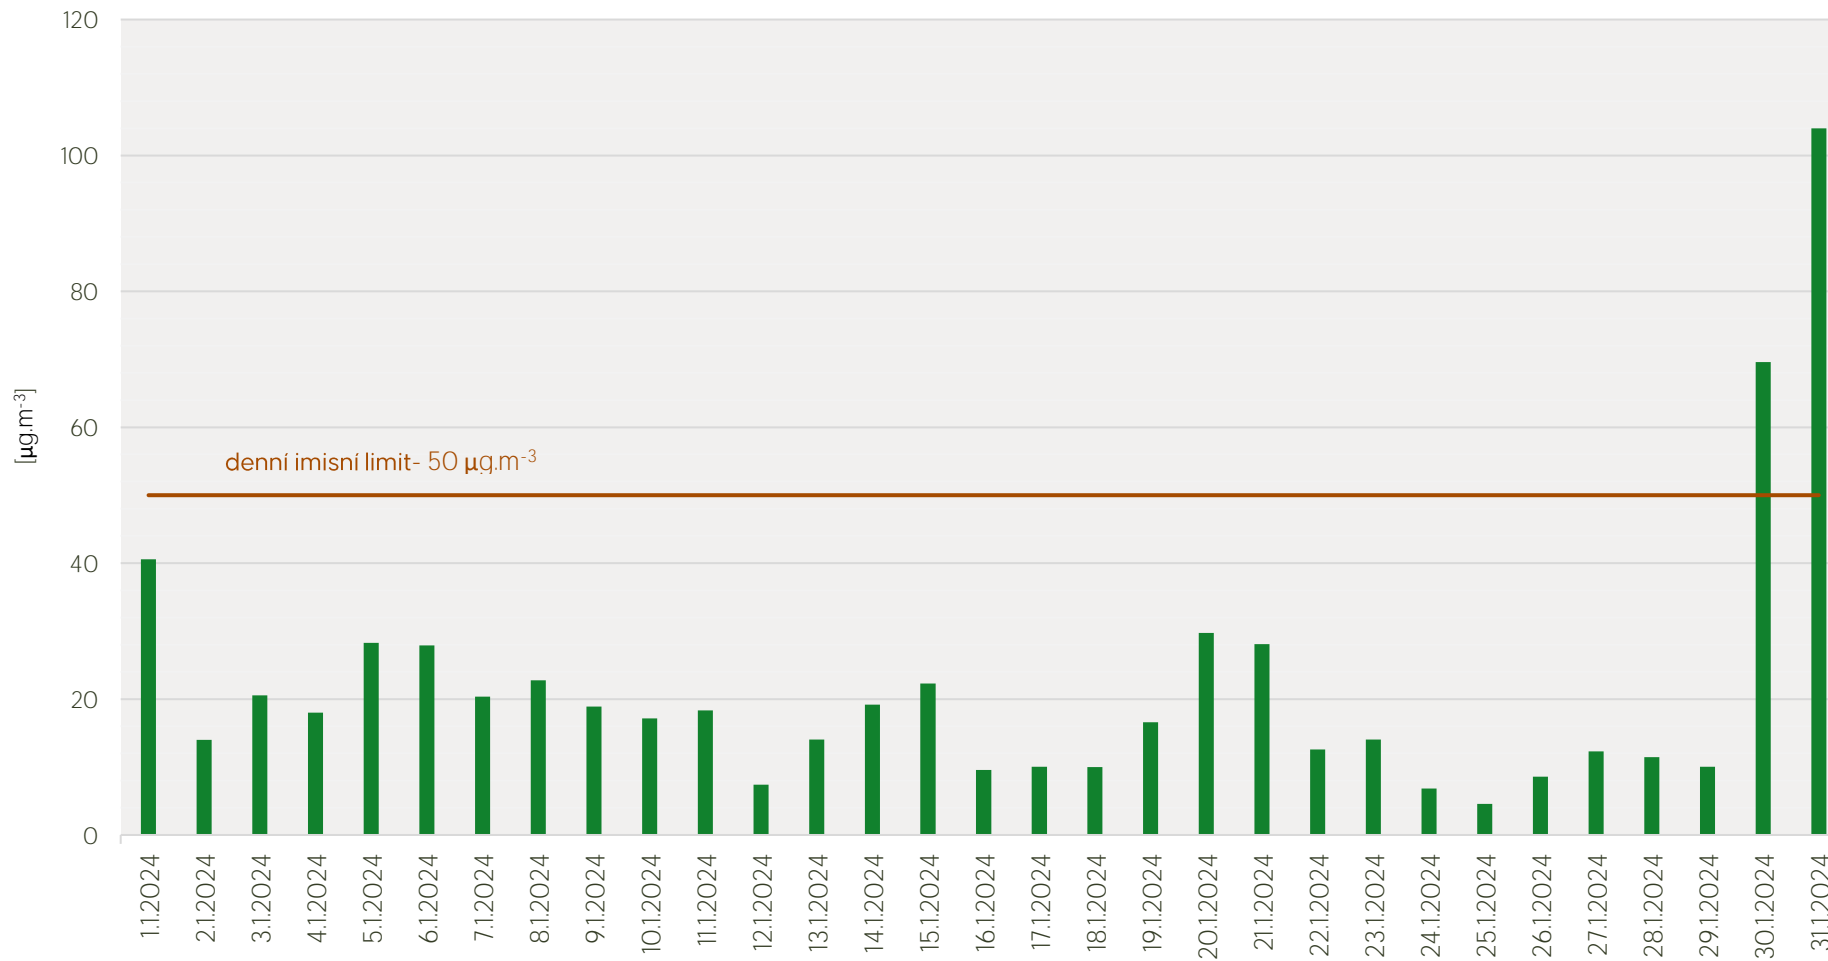

Průměrné denní koncentrace SO₂ v Krupce - březen 2024

Zpracovalo Ekologické centrum Most pro Krušnohoří na základě neverifikovaných dat z měřicí stanice AIM ČHMÚ Krupka

Průměrné denní koncentrace PM₁₀ v Krupce - březen 2024

Zpracovalo Ekologické centrum Most pro Krušnohoří na základě neverifikovaných dat z měřicí stanice AIM ČHMÚ Krupka

Průměrné hodinové koncentrace SO₂ v Krupce - březen 2024

Zpracovalo Ekologické centrum Most pro Krušnohoří na základě neverifikovaných dat z měřicí stanice AIM ČHMÚ Krupka

Průměrné hodinové koncentrace PM₁₀ v Krupce - březen 2024

Zpracovalo Ekologické centrum Most pro Krušnohoří na základě neverifikovaných dat z měřicí stanice AIM ČHMÚ Krupka