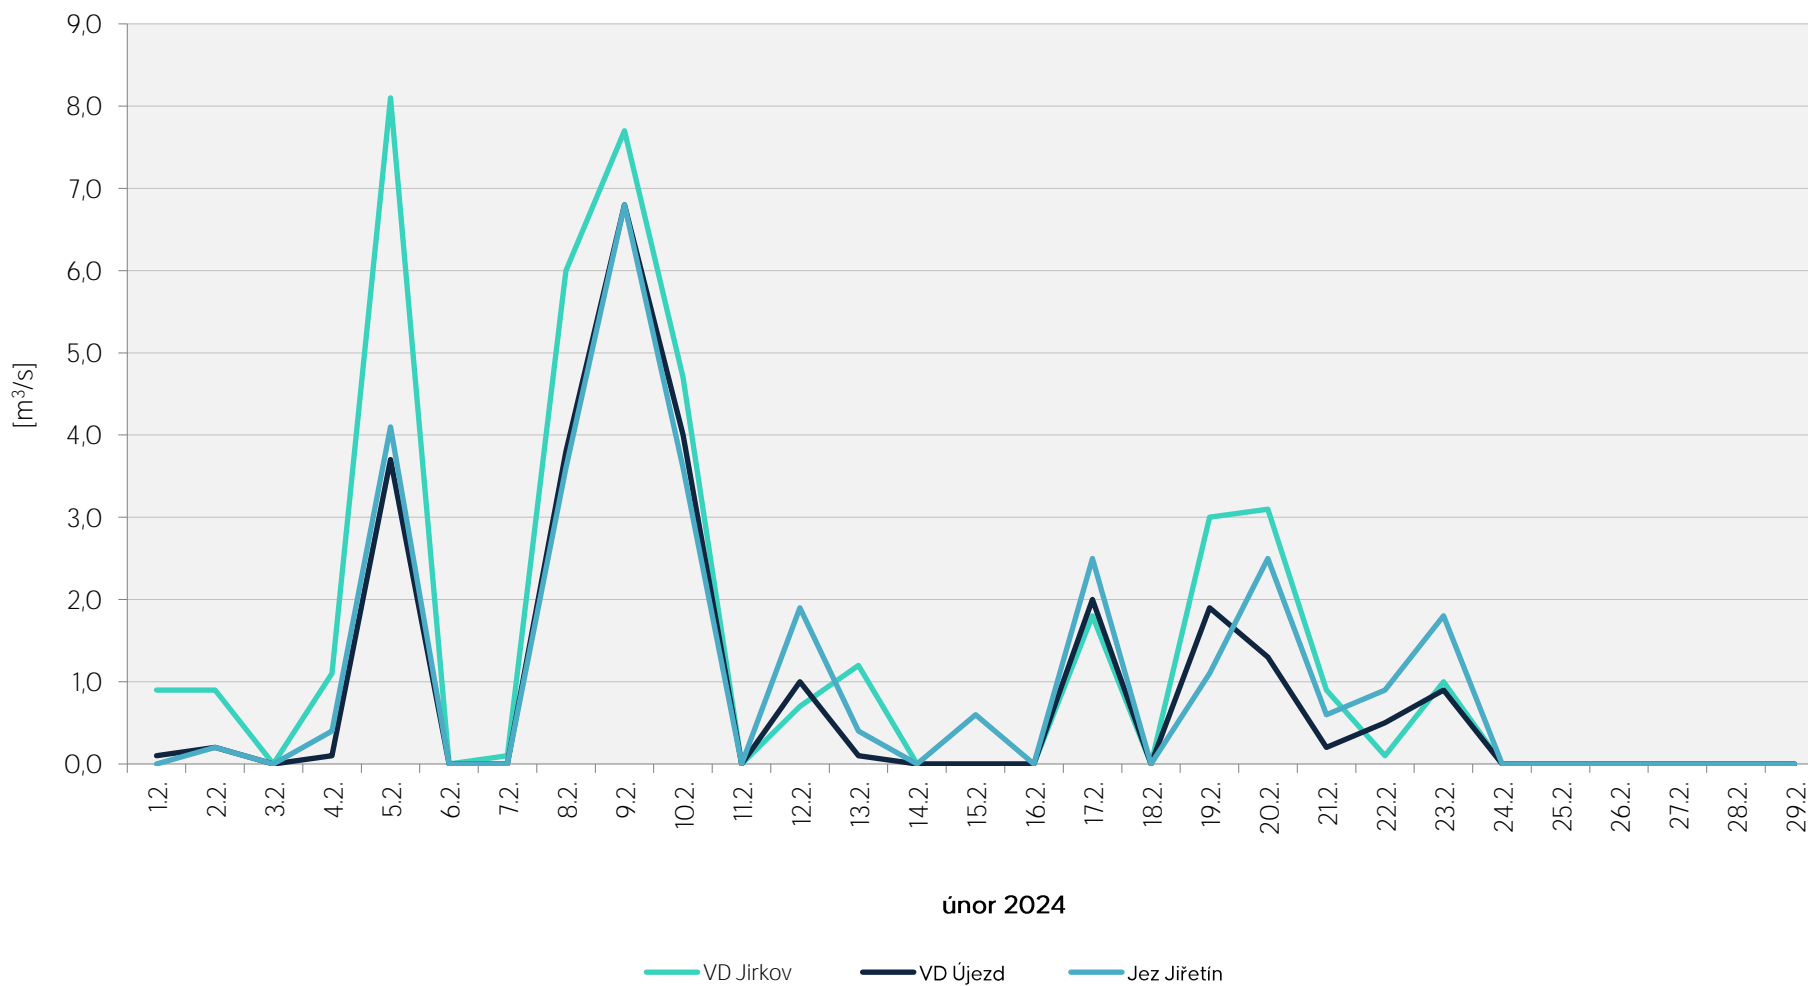

## Denní srážky vody k 7.00 hod. na vybraných limnigrafických profilech

Zpracovalo Ekologické centrum Most pro Krušnohoří na základě dat od Povodí Ohře, statní podnik

## Denní srážky vody k 7.00 hod. na vybraných limnigrafických profilech

Zpracovalo Ekologické centrum Most pro Krušnohoří na základě dat od Povodí Ohře, statni podnik