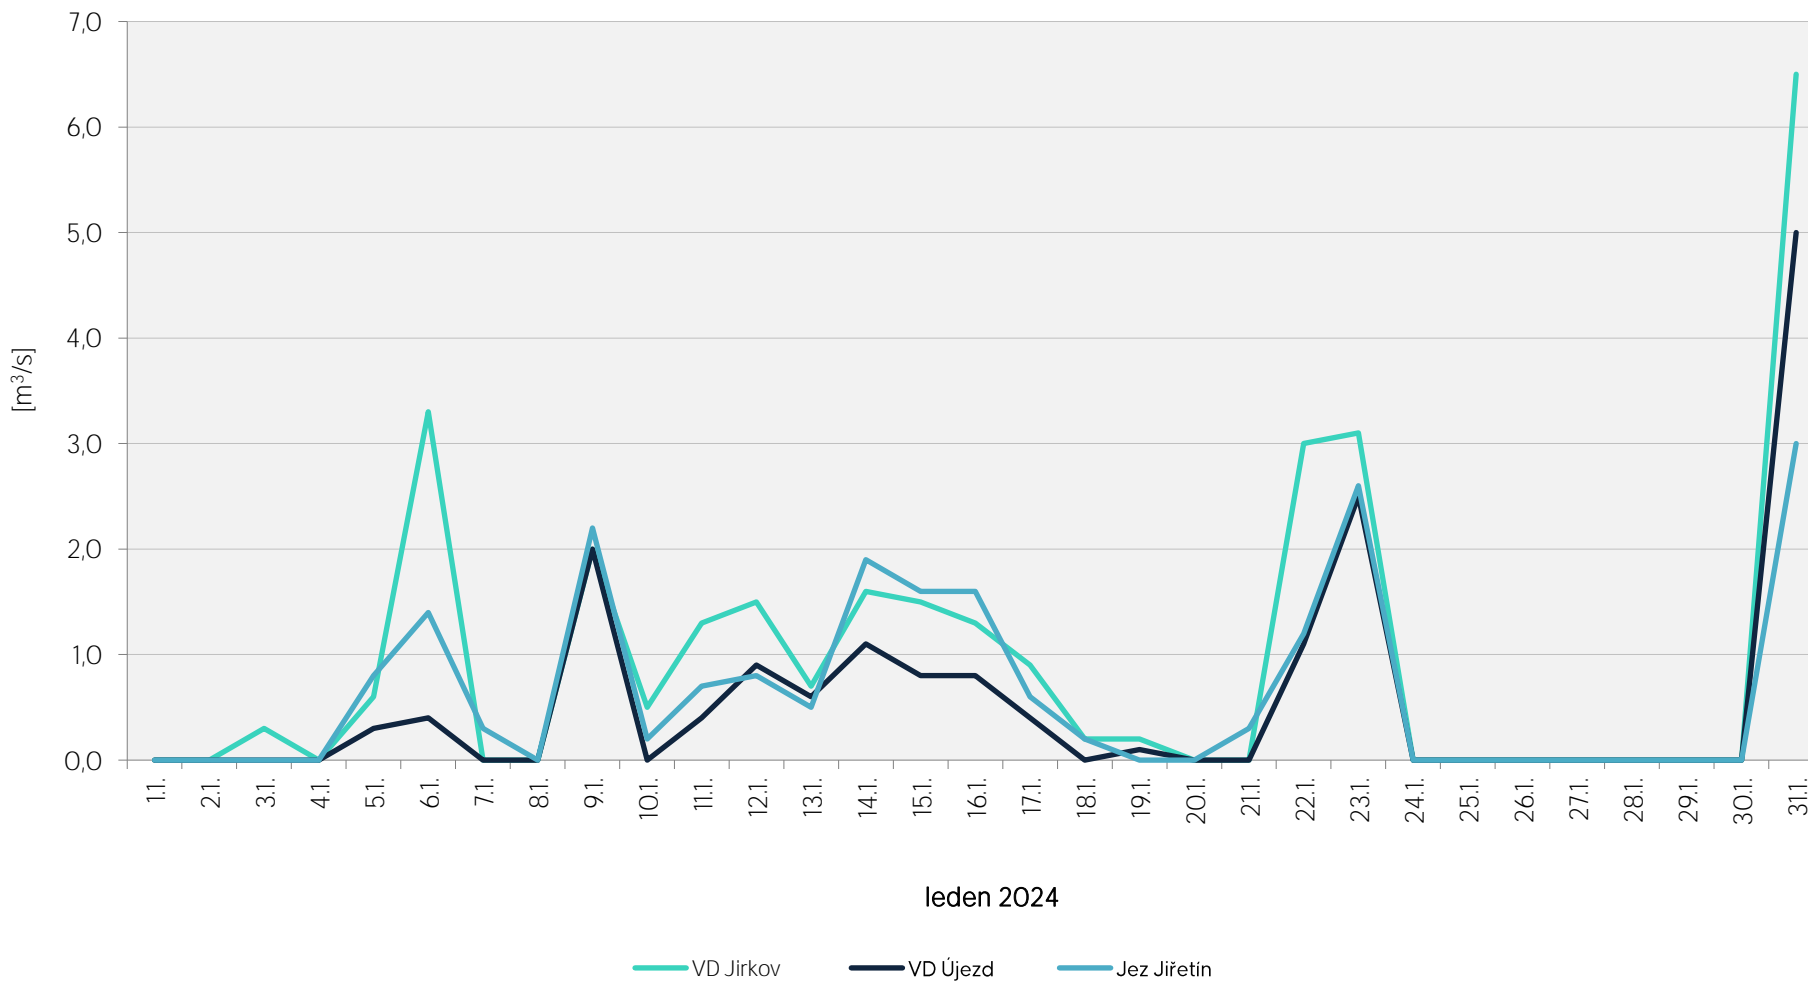

## Denní srážky vody k 7.00 hod. na vybraných limnigrafických profilech

Zpracovalo Ekologické centrum Most pro Krušnohoří na základě dat od Povodí Ohře, statní podnik

## Denní srážky vody k 7.00 hod. na vybraných limnigrafických profilech

Zpracovalo Ekologické centrum Most pro Krušnohoří na základě dat od Povodí Ohře, statni podnik