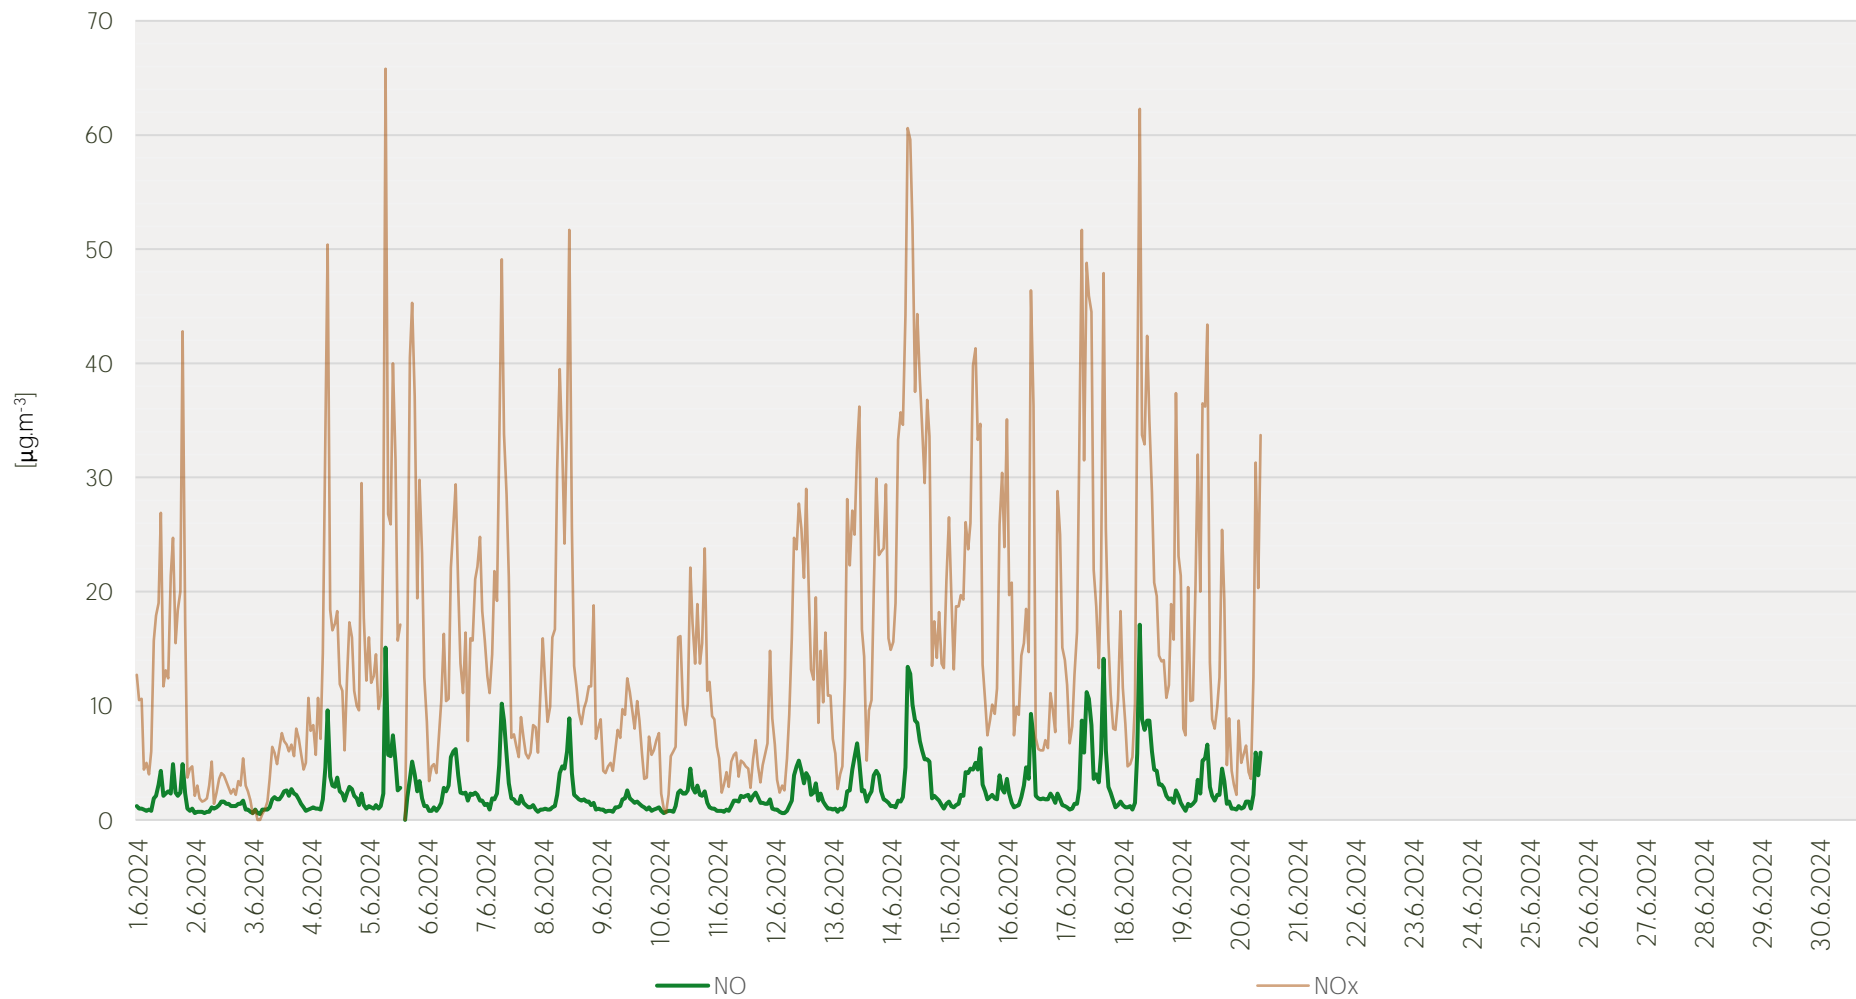

## Průměrné hodinové koncentrace PM<sub>10</sub> v Litvínově - červen 2024

Zpracovalo Ekologické centrum Most pro Krušnohoří na základě neverifikovaných dat z měřicí stanice AIM ZÚ Litvínov

## Průměrné hodinové koncentrace O<sub>3</sub> v Litvinově - červen 2024

Zpracovalo Ekologické centrum Most pro Krušnohoří na základě neverifikovaných dat z měřicí stanice AIM ZÚ Litvinov

## Průměrné hodinové koncentrace NO, NO<sub>x</sub> v Litvínově - červen 2024

Zpracovalo Ekologické centrum Most pro Krušnohoří na základě neverifikovaných dat z měřicí stanice AIM ZÚ Litvínov