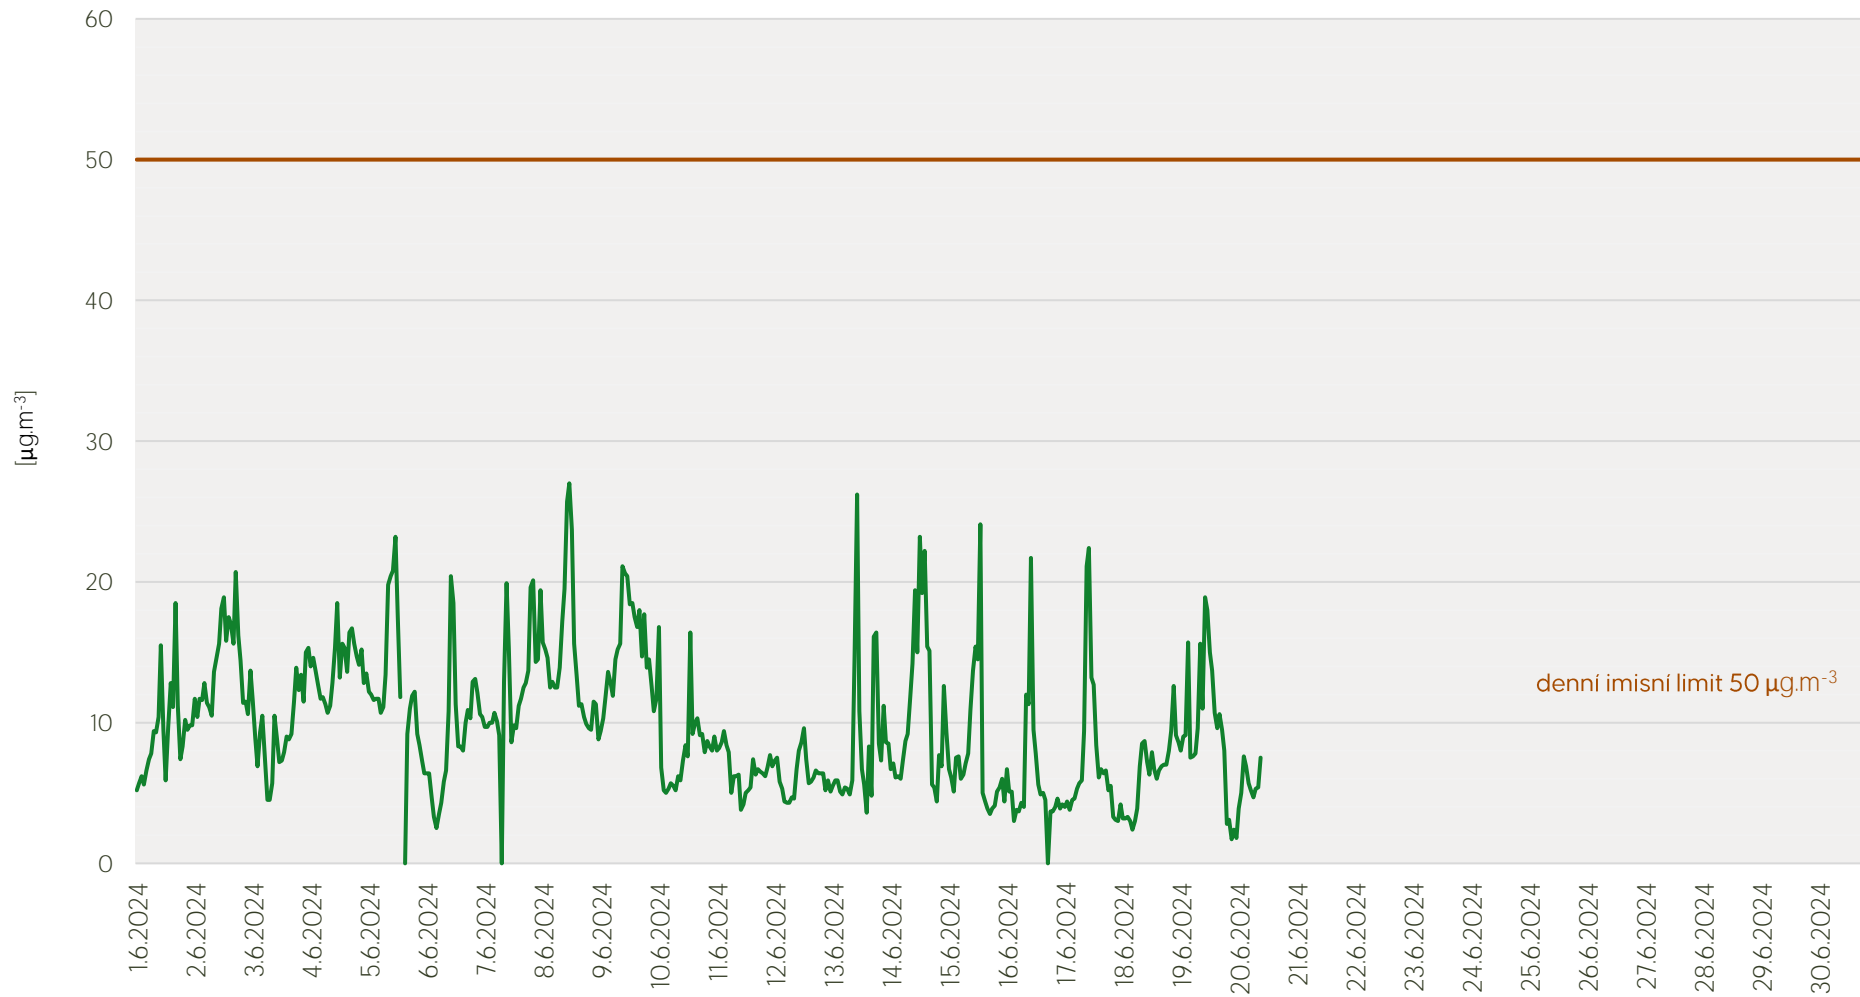

Průměrné hodinové koncentrace PM₁₀ v Litvínově - červen 2024

Zpracovalo Ekologické centrum Most pro Krušnohoří na základě neverifikovaných dat z měřicí stanice AIM ZÚ Litvínov