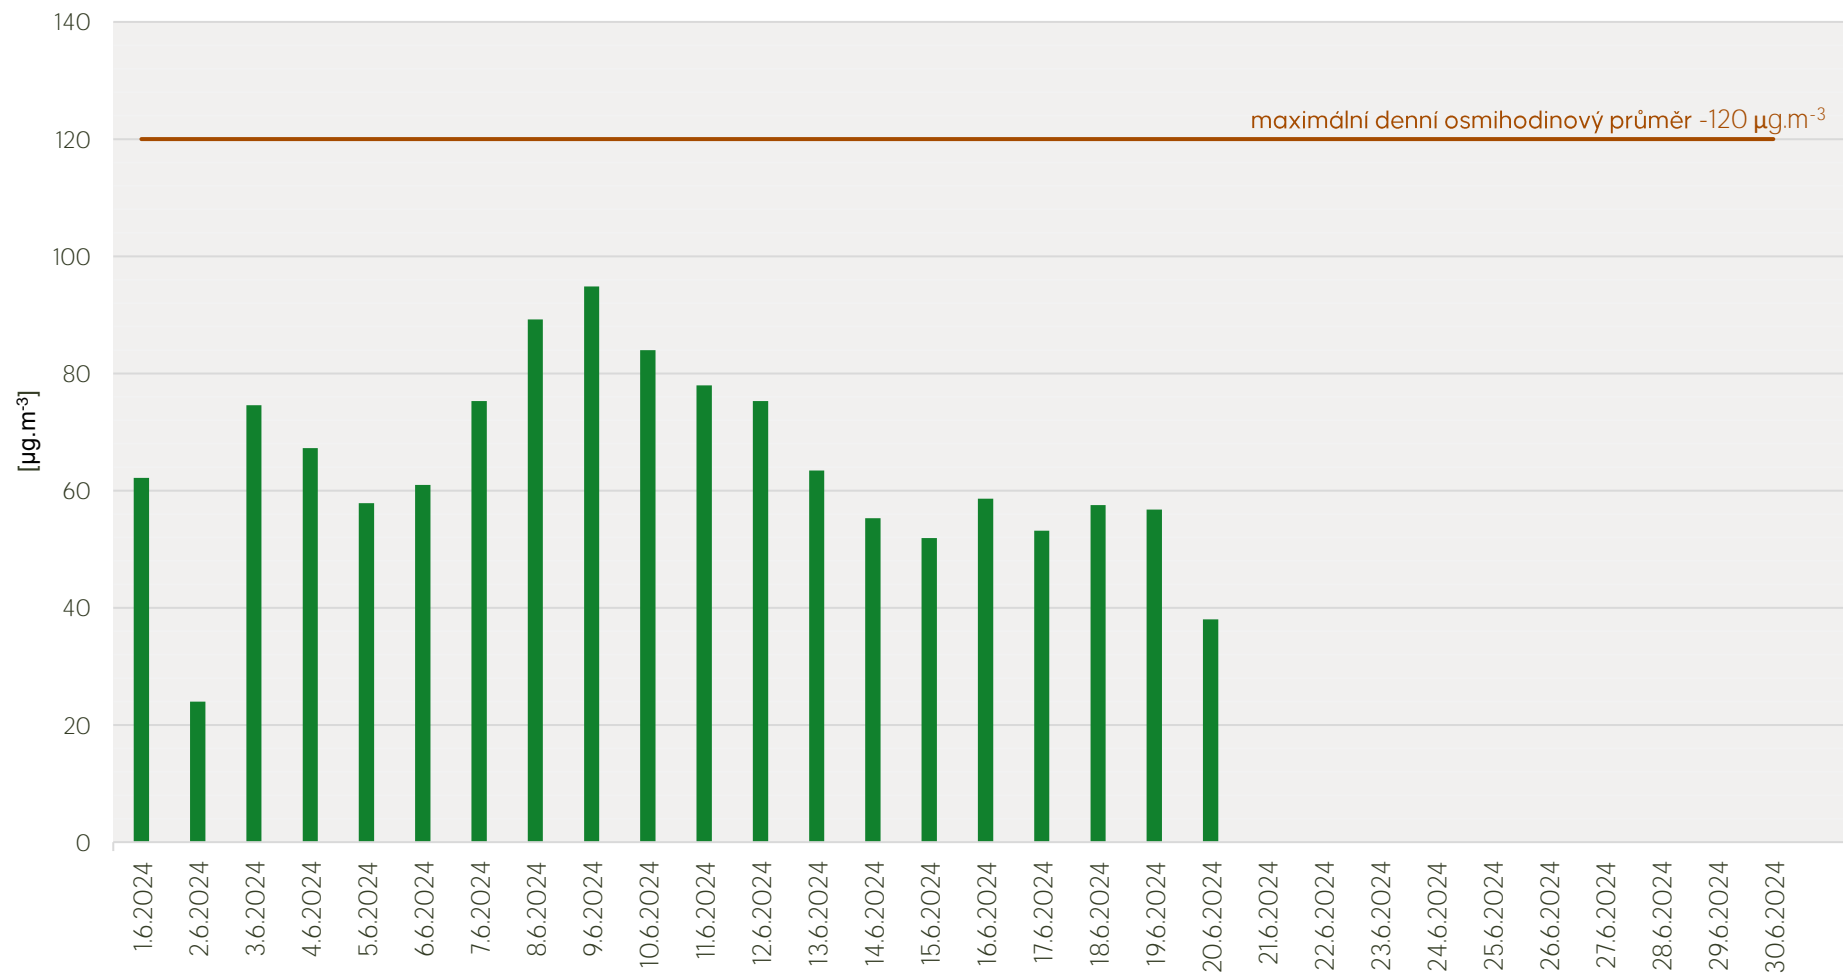

## Průměrné denní koncentrace SO<sub>2</sub> v Litvinově - červen 2024

Zpracovalo Ekologické centrum Most pro Krušnohoří na základě neverifikovaných dat z měřicí stanice AIM ZÚ Litvinov

## Průměrné denní koncentrace PM<sub>10</sub> v Litvinově - červen 2024

Zpracovalo Ekologické centrum Most pro Krušnohoří na základě neverifikovaných dat z měřicí stanice AIM ZÚ Litvinov

## Průměrné denní koncentrace O<sub>3</sub> v Litvínově - červen 2024

Zpracovalo Ekologické centrum Most pro Krušnohoří na základě neverifikovaných dat z měřicí stanice AIM ZÚ Litvínov