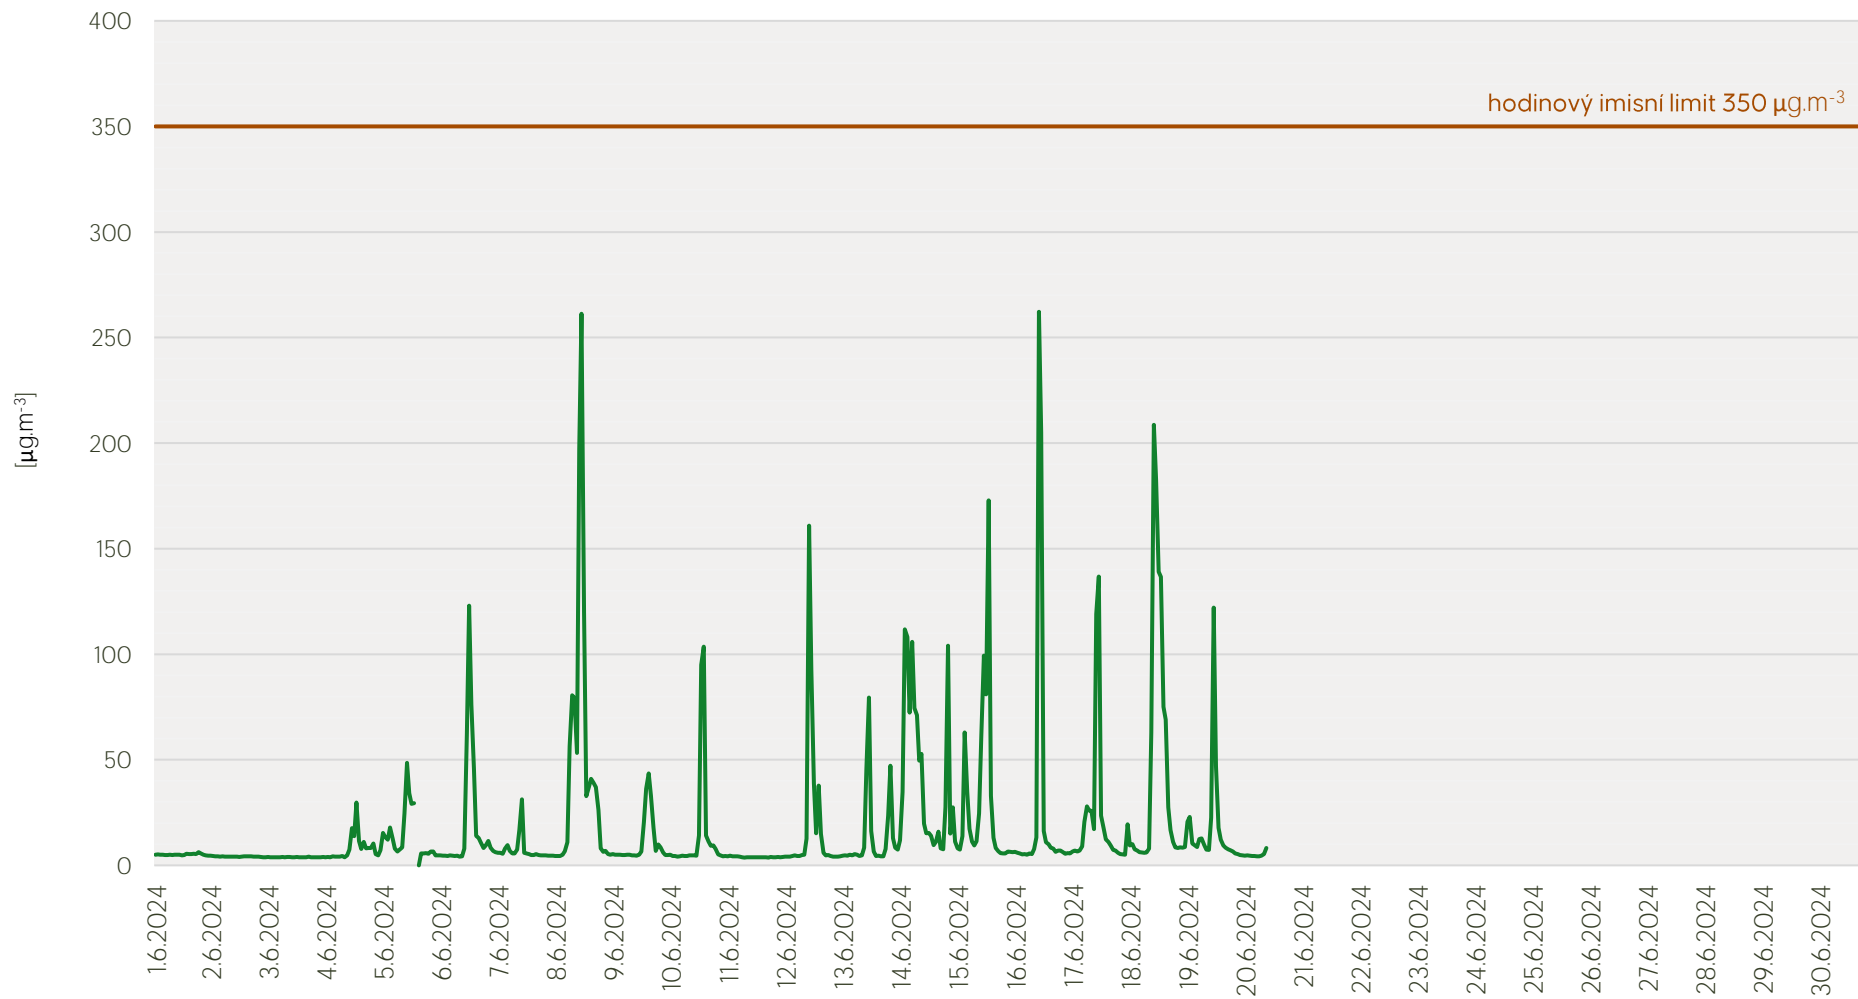

Průměrné hodinové koncentrace SO₂ v Litvínově - červen 2024

Zpracovalo Ekologické centrum Most pro Krušnohoří na základě neverifikovaných dat z měřicí stanice AIM ZÚ Litvínov