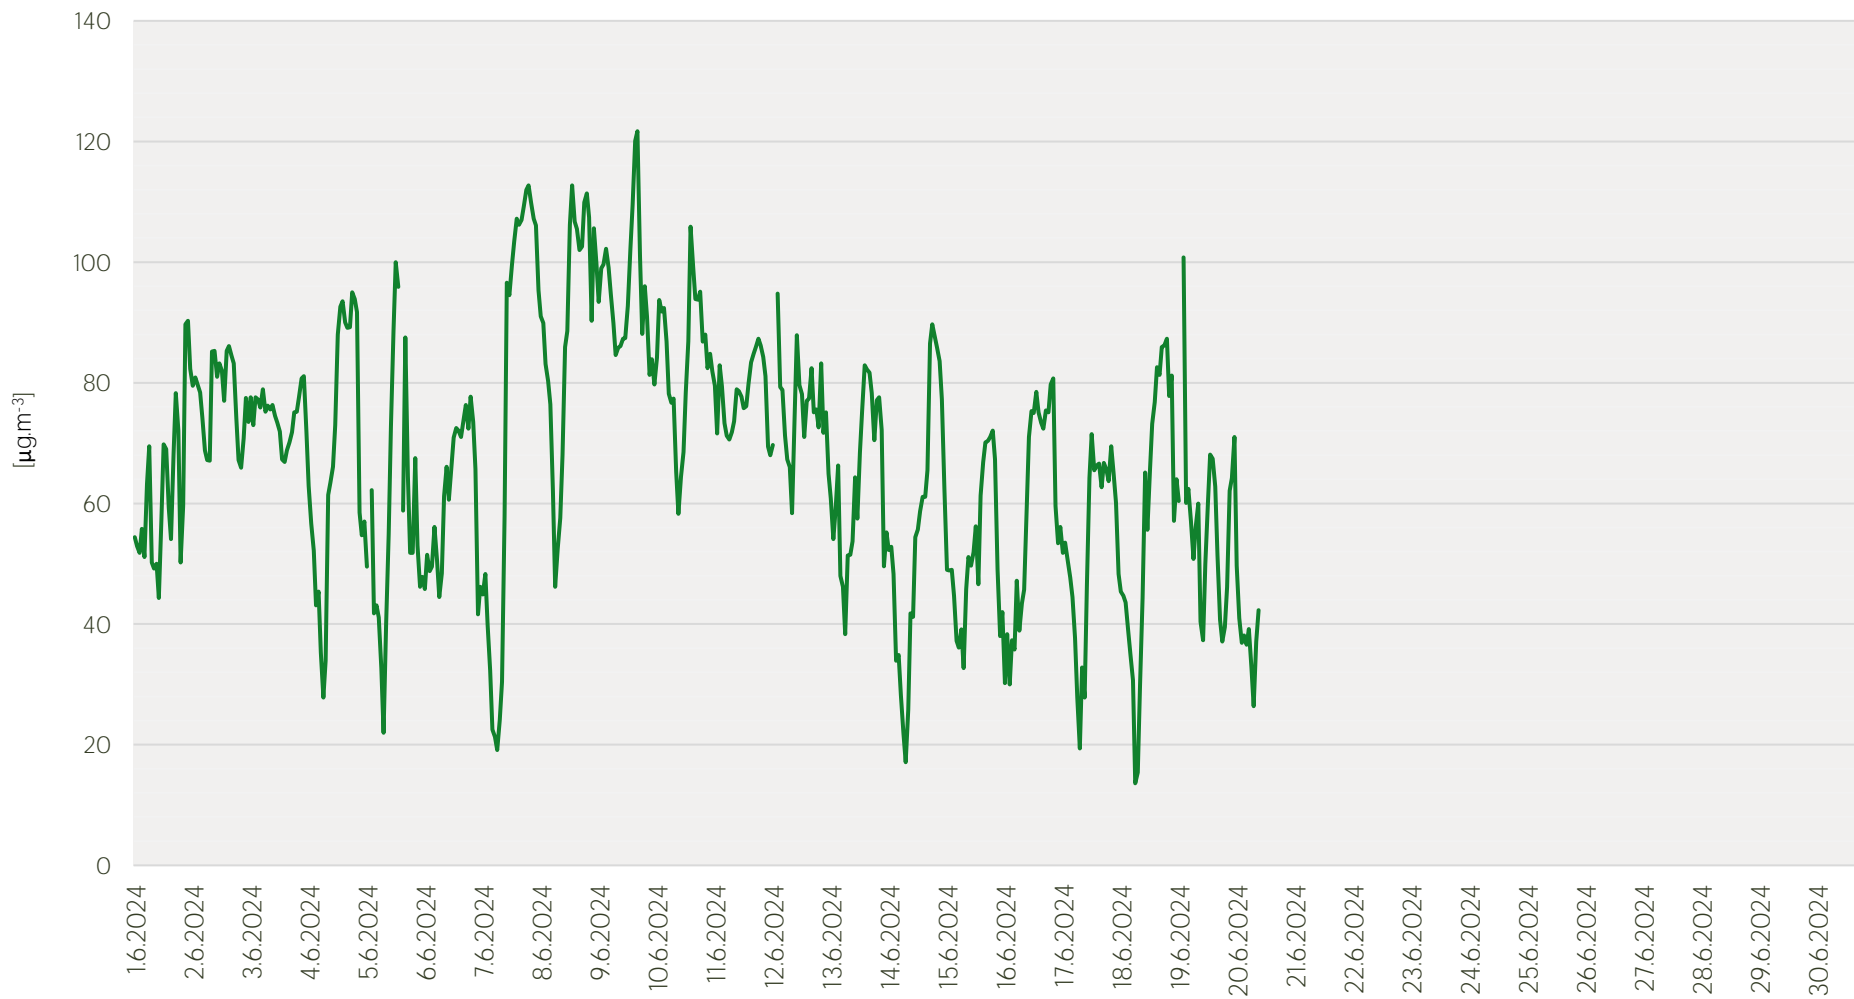

Průměrné hodinové koncentrace O₃ v Litvinově - červen 2024

Zpracovalo Ekologické centrum Most pro Krušnohoří na základě neverifikovaných dat z měřicí stanice AIM ZÚ Litvinov