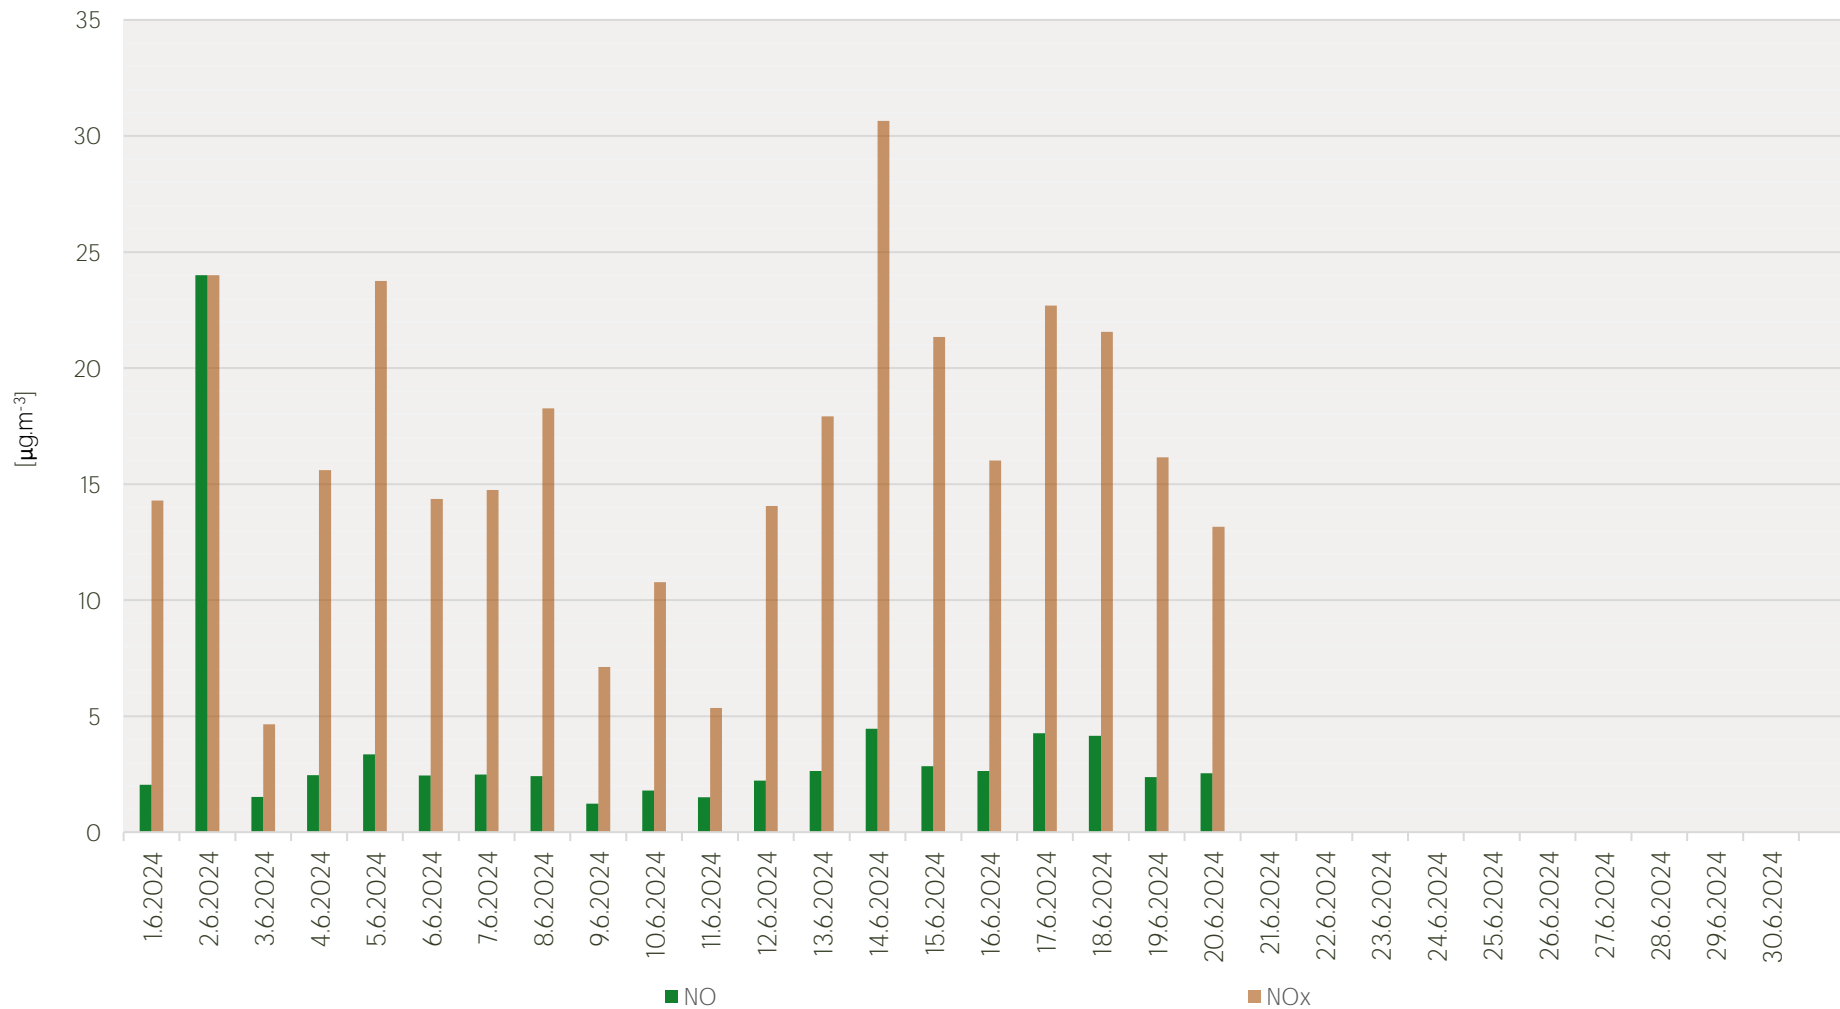

Průměrné denní koncentrace NO, NO_x v Litvínově - červen 2024

Zpracovalo Ekologické centrum Most pro Krušnohoří na základě neverifikovaných dat z měřicí stanice AIM ZÚ Litvínov