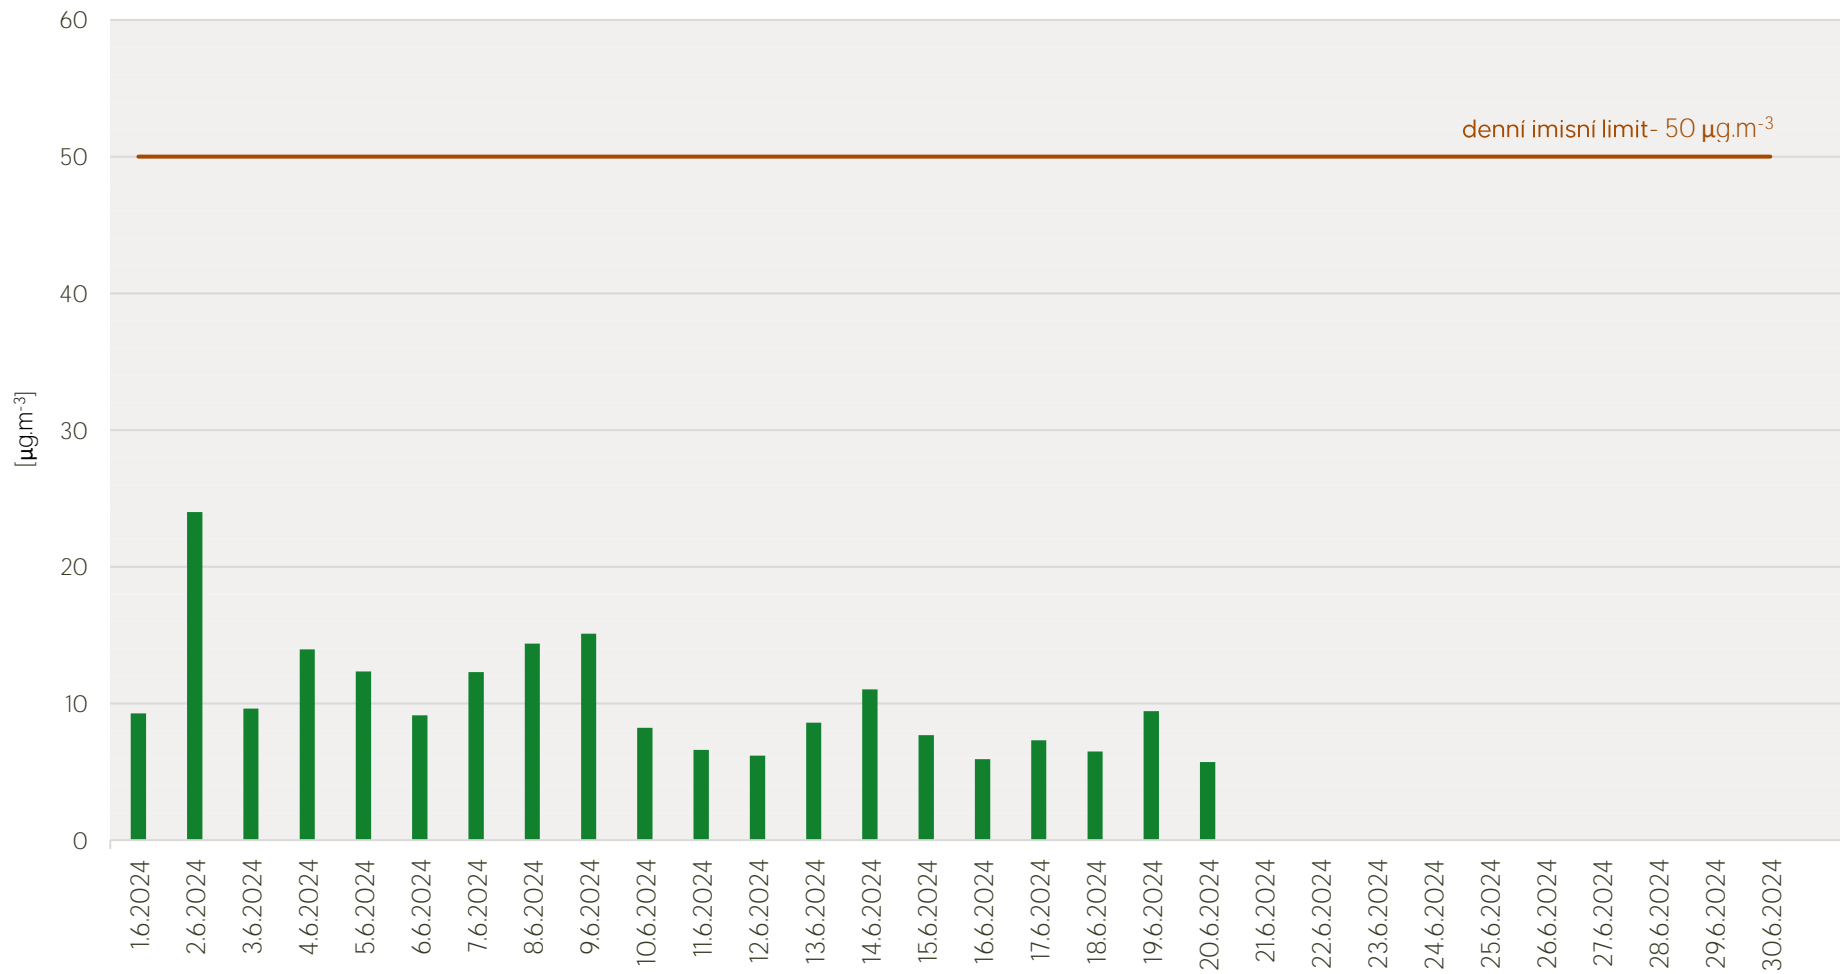

## Průměrné denní koncentrace SO<sub>2</sub> v Litvinově - červen 2024

Zpracovalo Ekologické centrum Most pro Krušnohoří na základě neverifikovaných dat z měřicí stanice AIM ZÚ Litvinov

## Průměrné denní koncentrace PM<sub>10</sub> v Litvinově - červen 2024

Zpracovalo Ekologické centrum Most pro Krušnohoří na základě neverifikovaných dat z měřicí stanice AIM ZÚ Litvinov