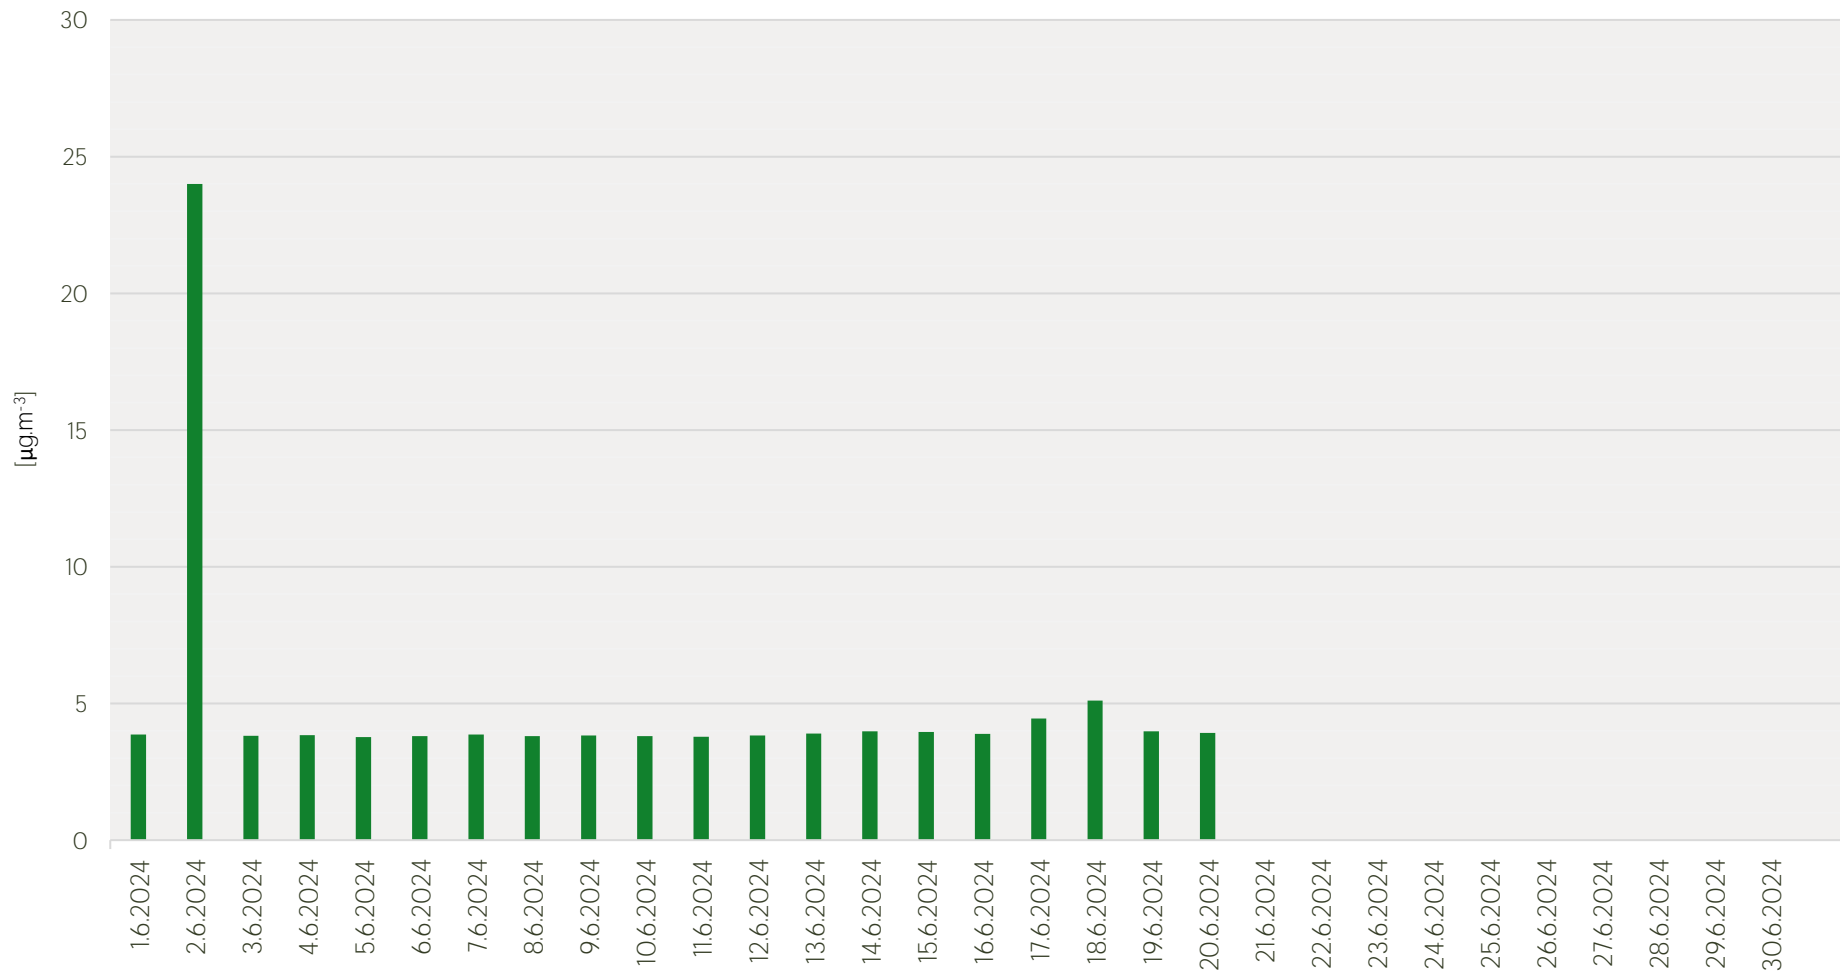

Průměrné denní koncentrace H₂S v Litvinově - červen 2024

Zpracovalo Ekologické centrum Most pro Krušnohoří na základě neverifikovaných dat z měřicí stanice AIM ZÚ Litvinov