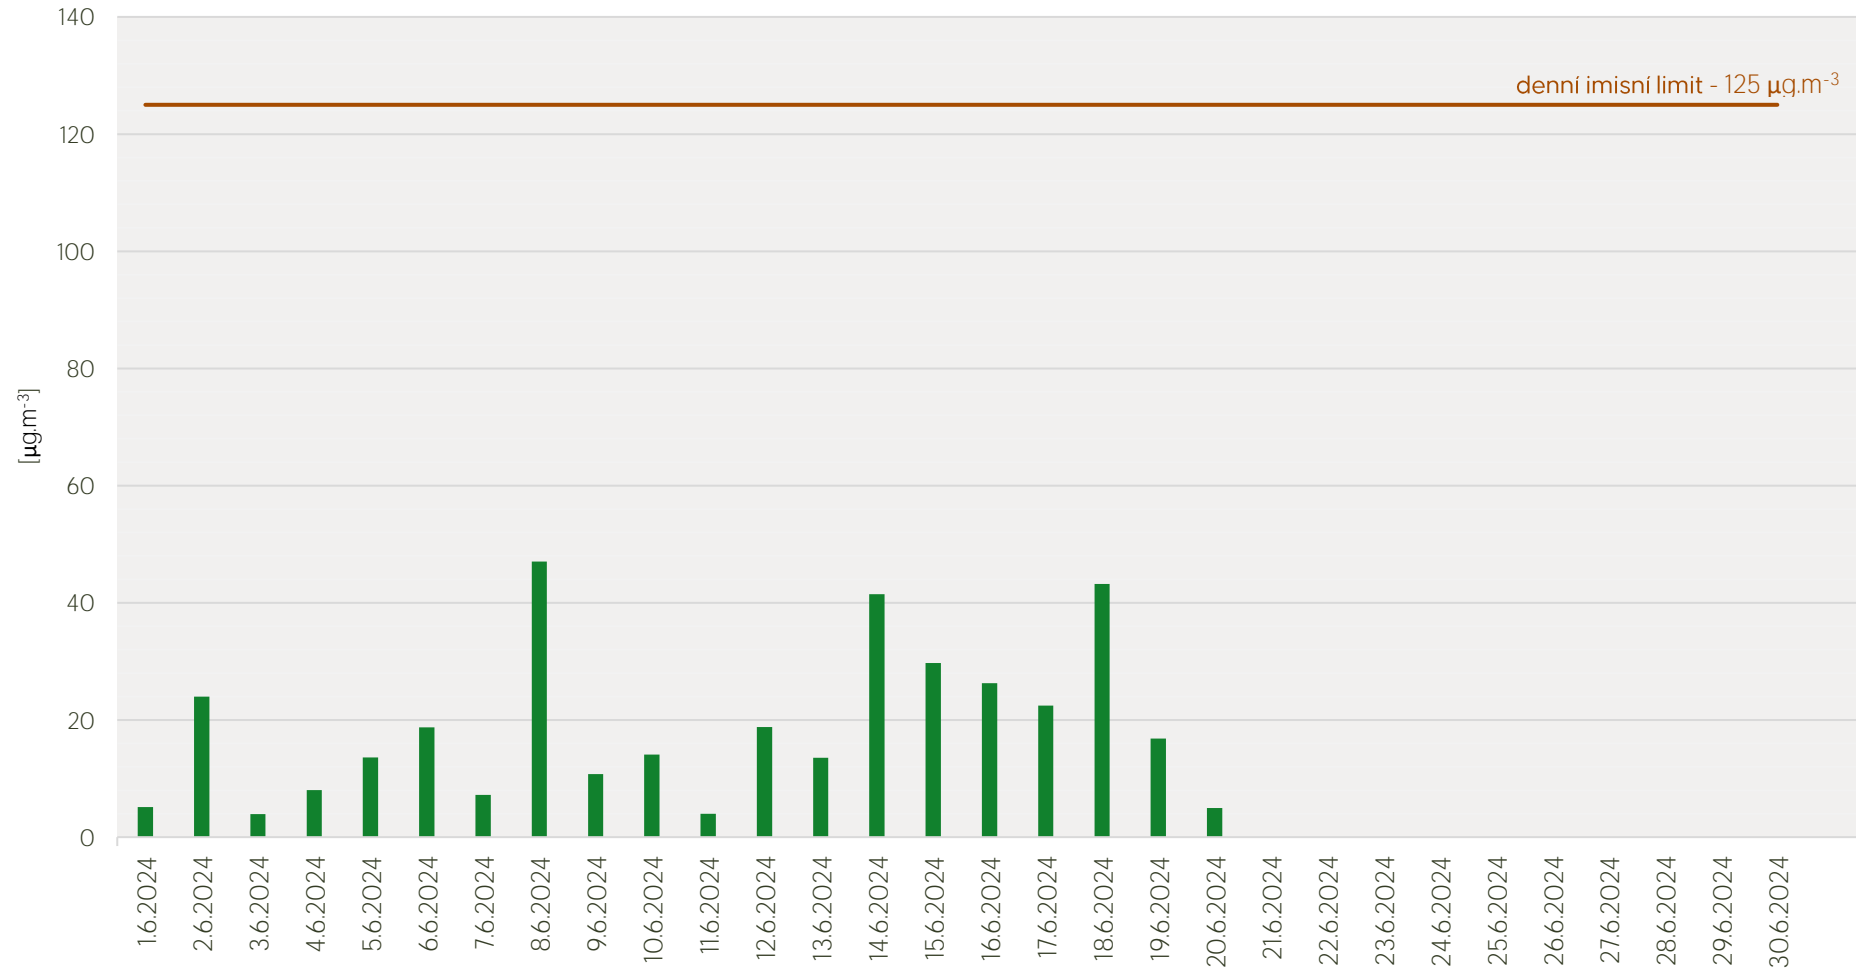

## Průměrné denní koncentrace SO<sub>2</sub> v Litvinově - červen 2024

Zpracovalo Ekologické centrum Most pro Krušnohoří na základě neverifikovaných dat z měřicí stanice AIM ZÚ Litvinov

## Průměrné denní koncentrace PM<sub>10</sub> v Litvinově - červen 2024

Zpracovalo Ekologické centrum Most pro Krušnohoří na základě neverifikovaných dat z měřicí stanice AIM ZÚ Litvinov

## Průměrné denní koncentrace O<sub>3</sub> v Litvínově - červen 2024

Zpracovalo Ekologické centrum Most pro Krušnohoří na základě neverifikovaných dat z měřicí stanice AIM ZÚ Litvínov