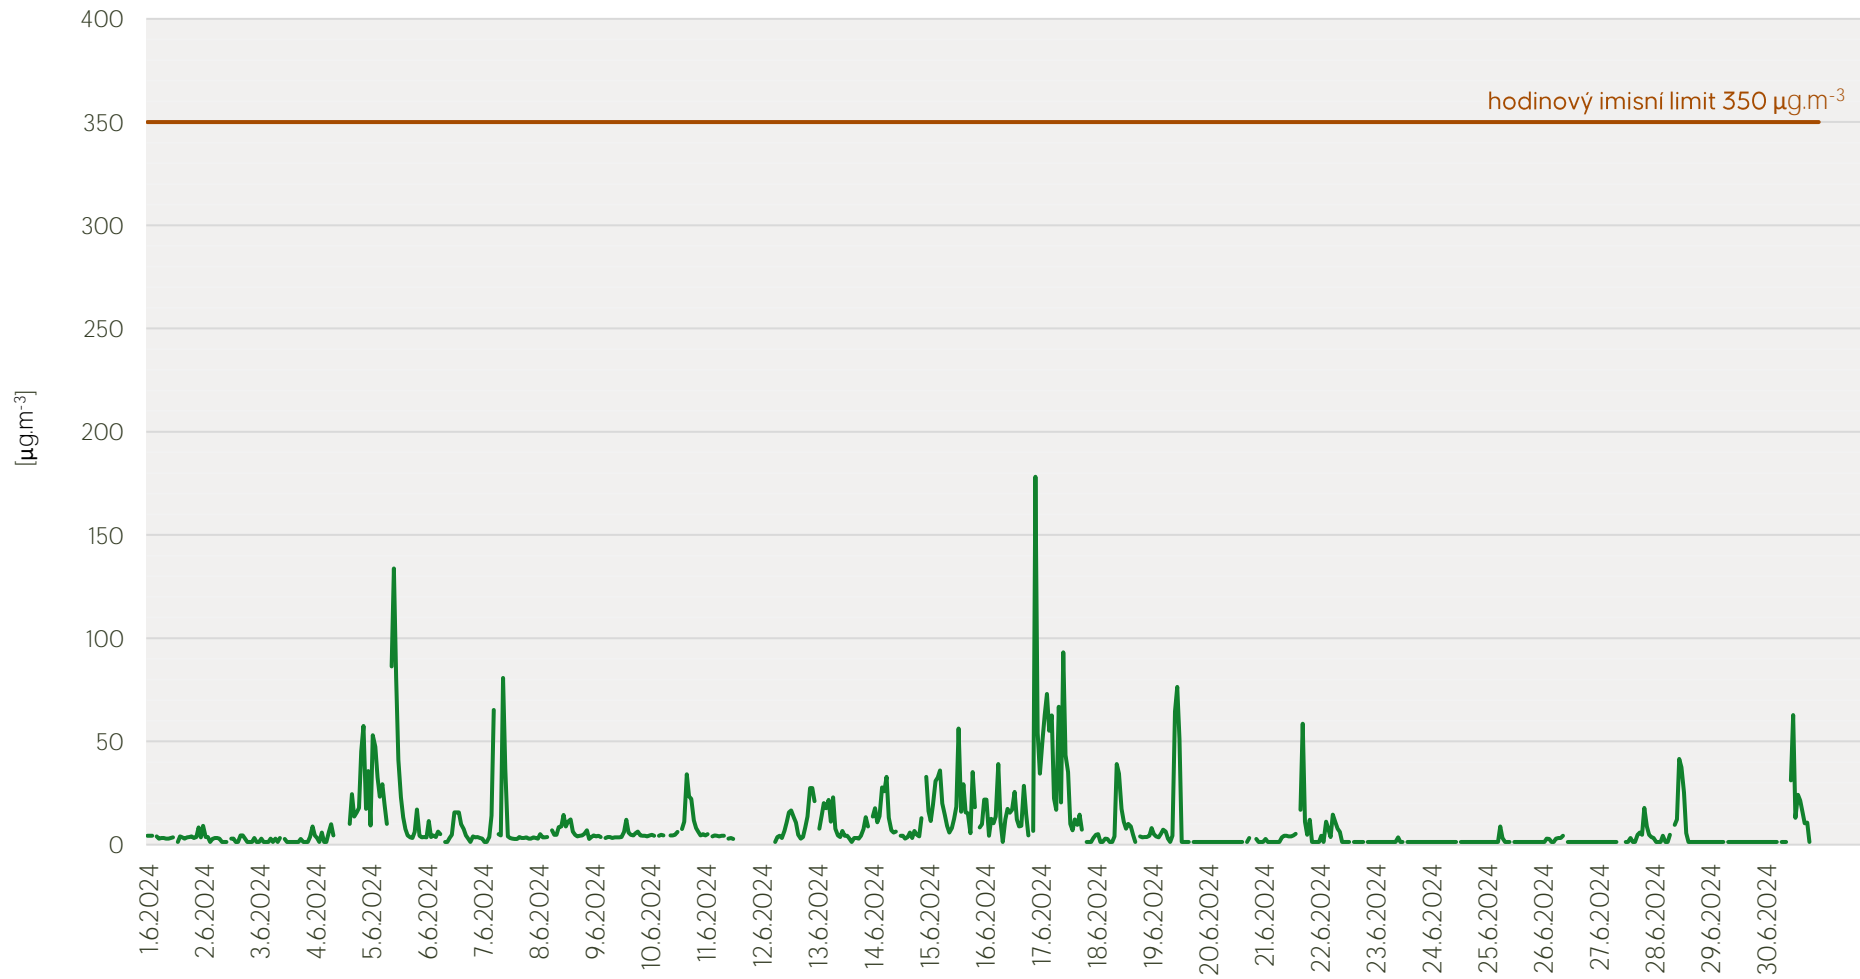

Průměrné denní koncentrace SO₂ v Krupce - červen 2024

Zpracovalo Ekologické centrum Most pro Krušnohoří na základě neverifikovaných dat z měřicí stanice AIM ČHMÚ Krupka

Průměrné denní koncentrace PM₁₀ v Krupce - červen 2024

Zpracovalo Ekologické centrum Most pro Krušnohoří na základě neverifikovaných dat z měřicí stanice AIM ČHMÚ Krupka

Průměrné hodinové koncentrace SO₂ v Krupce - červen 2024

Zpracovalo Ekologické centrum Most pro Krušnohoří na základě neverifikovaných dat z měřicí stanice AIM ČHMÚ Krupka

Průměrné hodinové koncentrace PM₁₀ v Krupce - červen 2024

Zpracovalo Ekologické centrum Most pro Krušnohoří na základě neverifikovaných dat z měřicí stanice AIM ČHMÚ Krupka