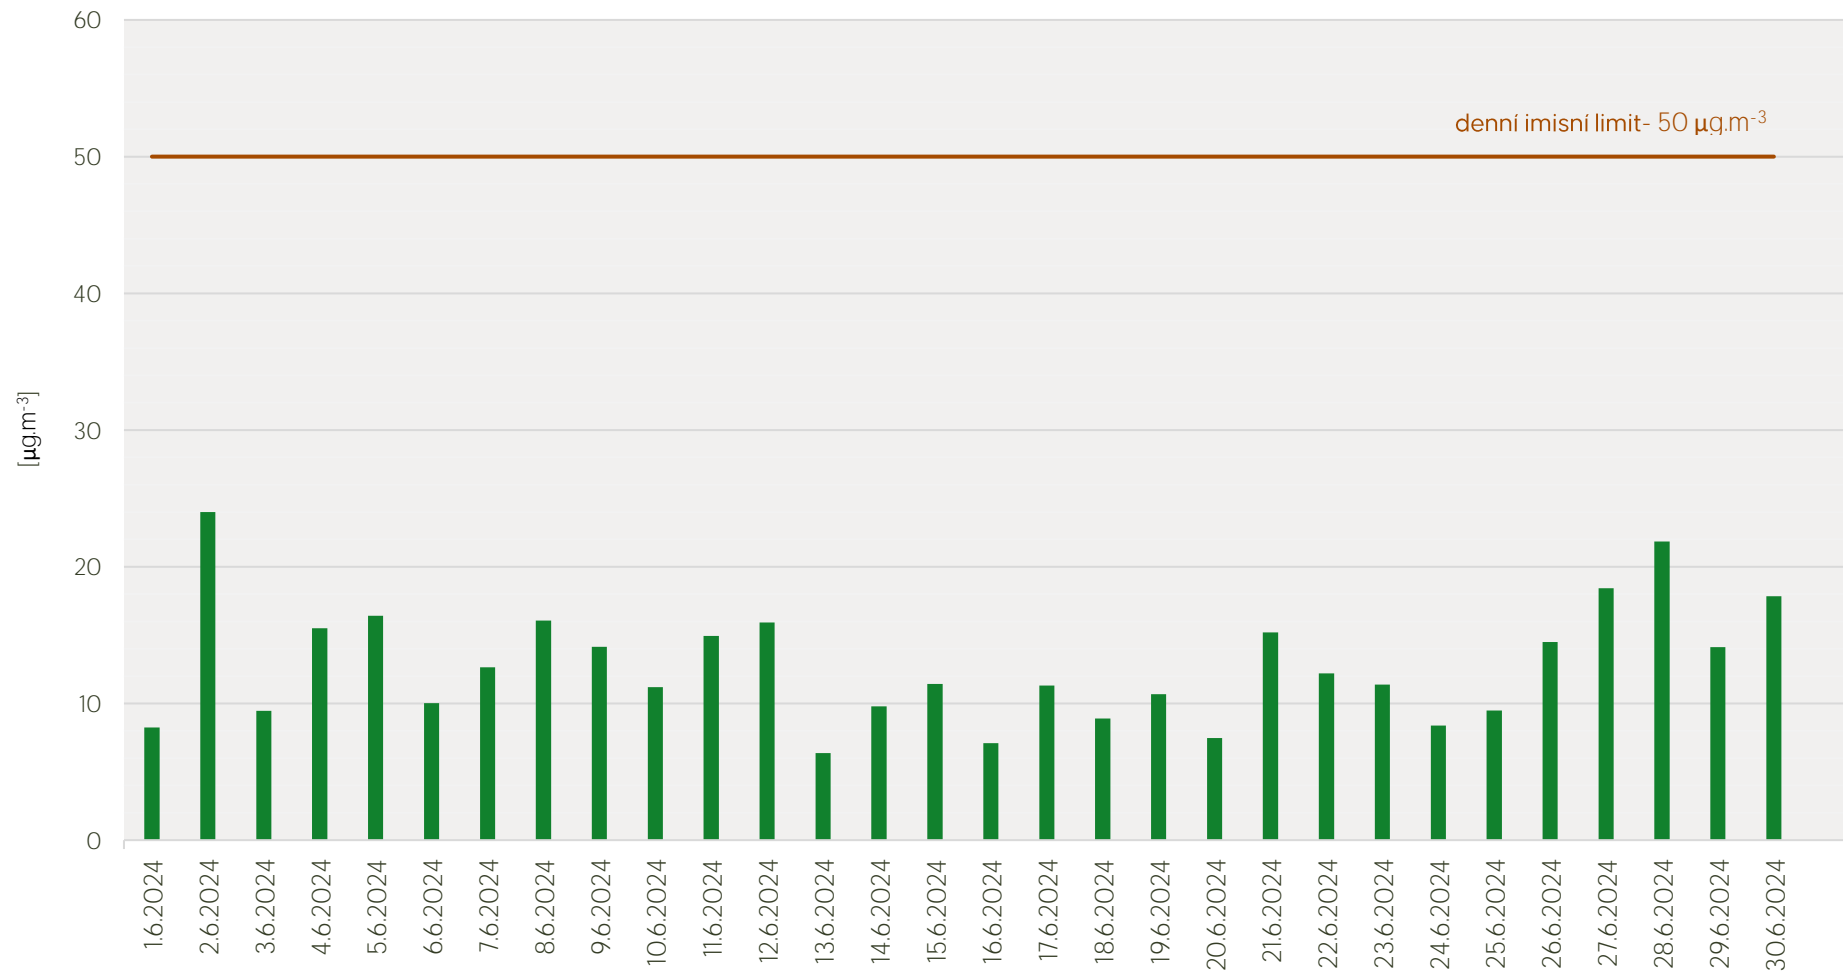

Průměrné denní koncentrace SO₂ v Krupce - červen 2024

Zpracovalo Ekologické centrum Most pro Krušnohoří na základě neverifikovaných dat z měřicí stanice AIM ČHMÚ Krupka

Průměrné denní koncentrace PM₁₀ v Krupce - červen 2024

Zpracovalo Ekologické centrum Most pro Krušnohoří na základě neverifikovaných dat z měřicí stanice AIM ČHMÚ Krupka

Průměrné hodinové koncentrace SO₂ v Krupce - červen 2024

Zpracovalo Ekologické centrum Most pro Krušnohoří na základě neverifikovaných dat z měřicí stanice AIM ČHMÚ Krupka

Průměrné hodinové koncentrace PM₁₀ v Krupce - červen 2024

Zpracovalo Ekologické centrum Most pro Krušnohoří na základě neverifikovaných dat z měřicí stanice AIM ČHMÚ Krupka