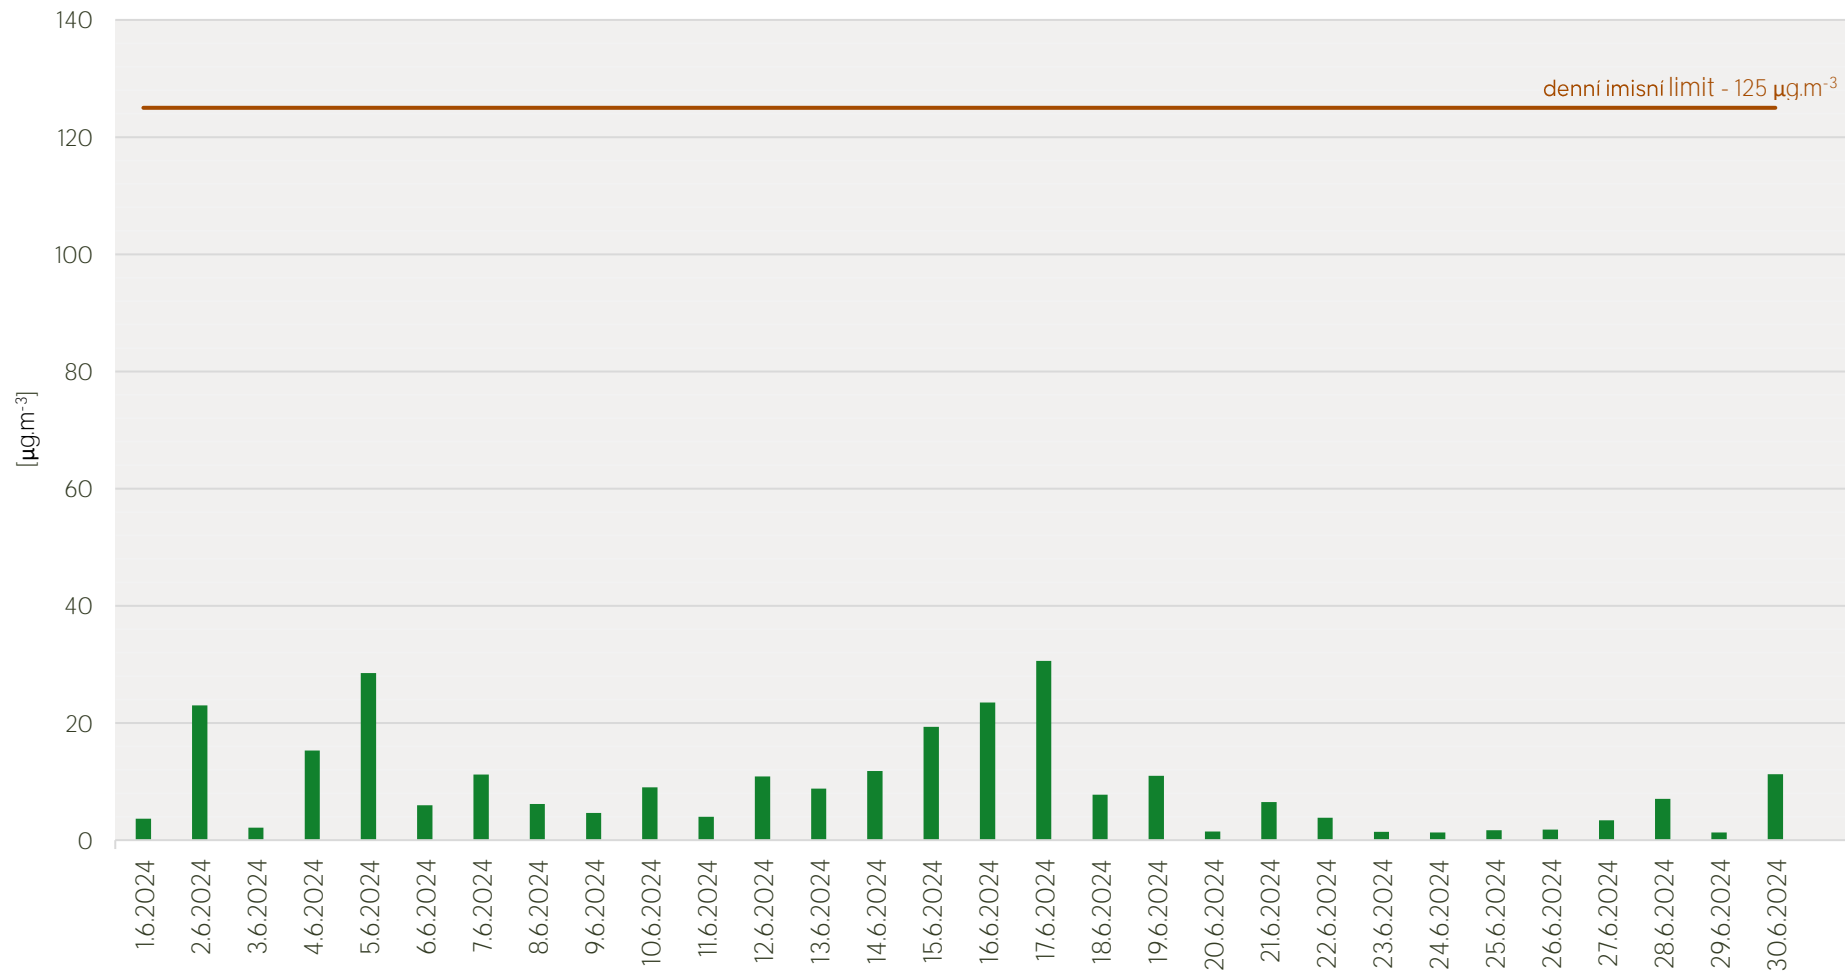

Průměrné denní koncentrace SO₂ v Krupce - červen 2024

Zpracovalo Ekologické centrum Most pro Krušnohoří na základě neverifikovaných dat z měřicí stanice AIM ČHMÚ Krupka

Průměrné denní koncentrace PM₁₀ v Krupce - červen 2024

Zpracovalo Ekologické centrum Most pro Krušnohoří na základě neverifikovaných dat z měřicí stanice AIM ČHMÚ Krupka

Průměrné hodinové koncentrace SO₂ v Krupce - červen 2024

Zpracovalo Ekologické centrum Most pro Krušnohoří na základě neverifikovaných dat z měřicí stanice AIM ČHMÚ Krupka

Průměrné hodinové koncentrace PM₁₀ v Krupce - červen 2024

Zpracovalo Ekologické centrum Most pro Krušnohoří na základě neverifikovaných dat z měřicí stanice AIM ČHMÚ Krupka