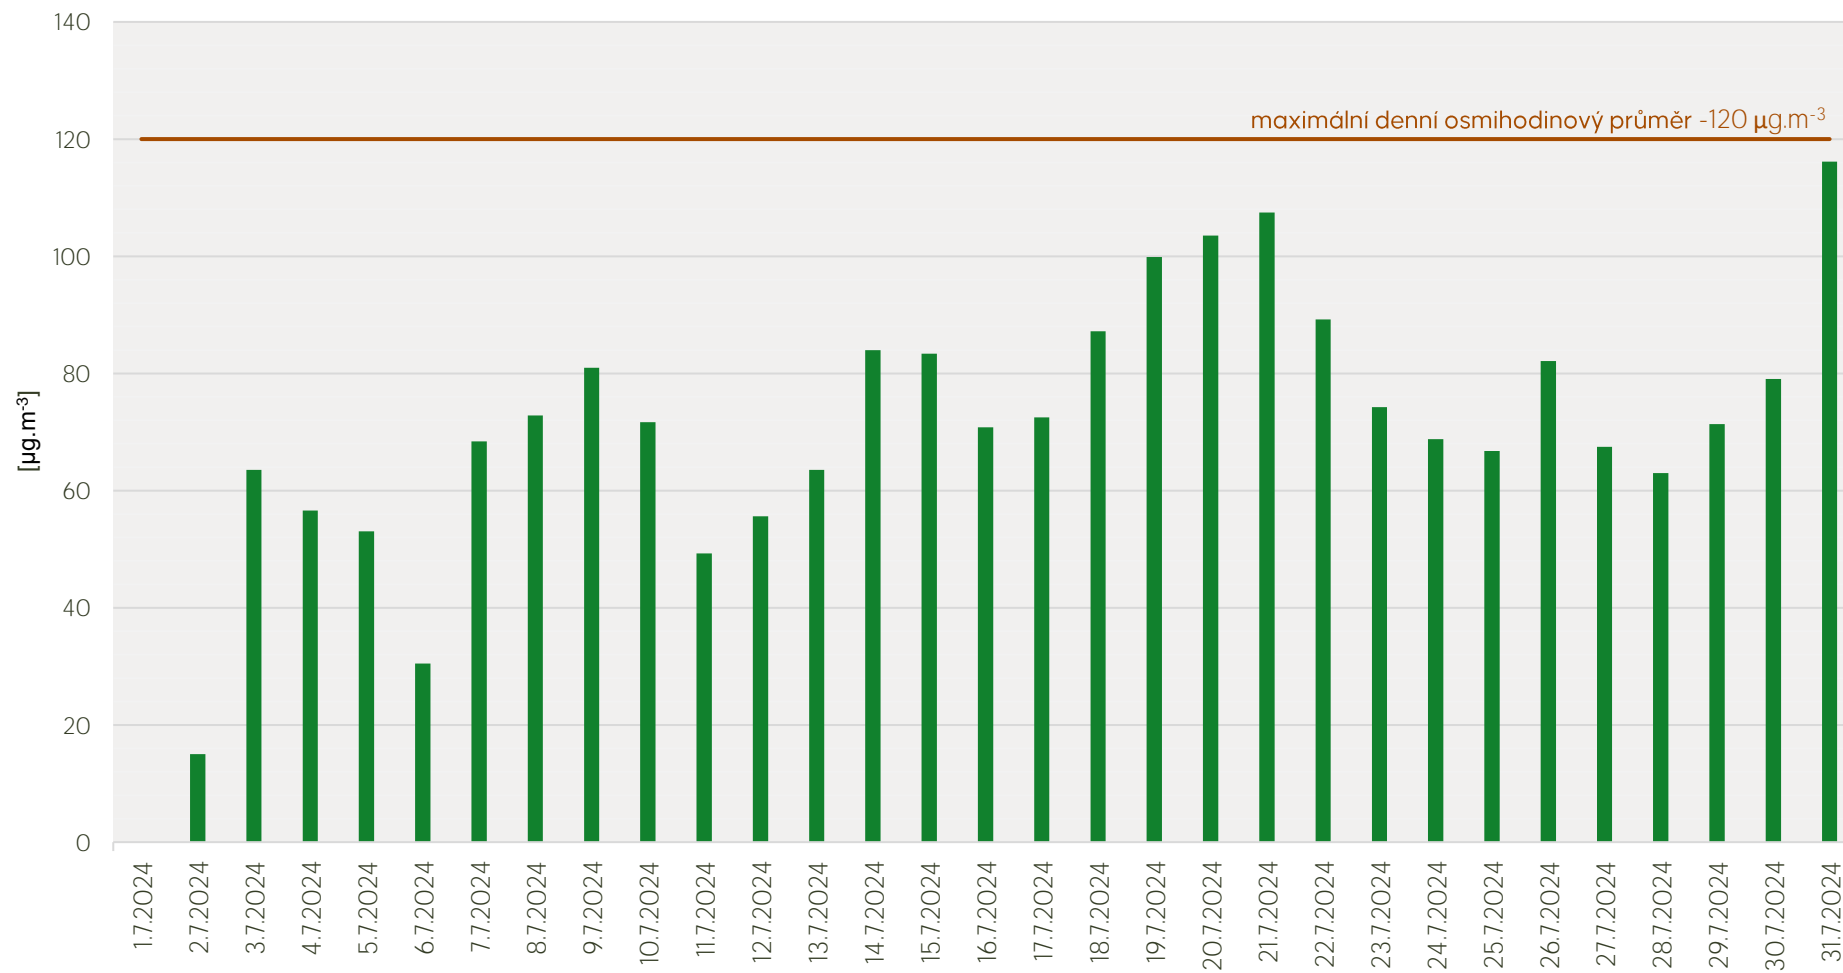

Průměrné denní koncentrace SO₂ v Litvínově - červenec 2024

Zpracovalo Ekologické centrum Most pro Krušnohoří na základě neverifikovaných dat z měřicí stanice AIM ZÚ Litvínov

Průměrné denní koncentrace PM₁₀ v Litvínově - červenec 2024

Zpracovalo Ekologické centrum Most pro Krušnohoří na základě neverifikovaných dat z měřicí stanice AIM ZÚ Litvínov

Průměrné denní koncentrace O₃ v Litvínově - červenec 2024

Zpracovalo Ekologické centrum Most pro Krušnohoří na základě neverifikovaných dat z měřicí stanice AIM ZÚ Litvínov

Průměrné denní koncentrace NO, NO_x v Litvinově - červenec 2024

Zpracovalo Ekologické centrum Most pro Krušnohoří na základě neverifikovaných dat z měřicí stanice AIM ZÚ Litvínov

Průměrné denní koncentrace H₂S v Litvínově - červenec 2024

Zpracovalo Ekologické centrum Most pro Krušnohoří na základě neverifikovaných dat z měřicí stanice AIM ZÚ Litvínov

Průměrné hodinové koncentrace SO₂ v Litvínově - červenec 2024

Zpracovalo Ekologické centrum Most pro Krušnohoří na základě neverifikovaných dat z měřicí stanice AIM ZÚ Litvínov