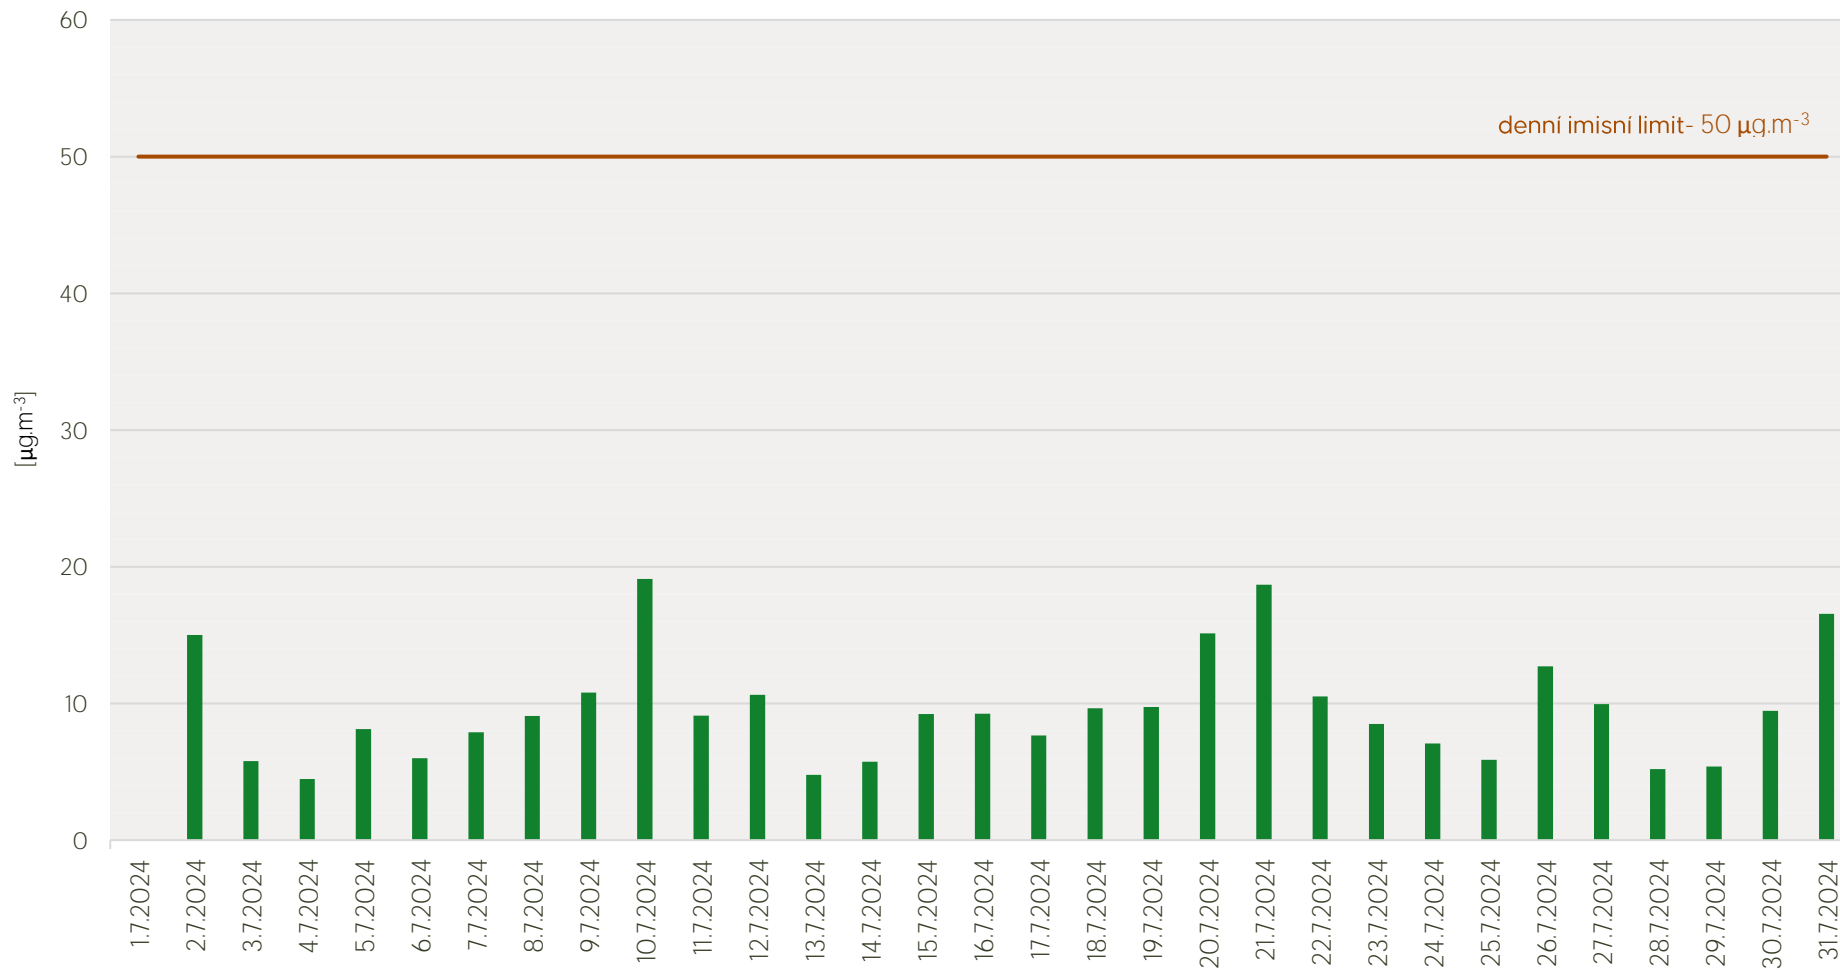

Průměrné denní koncentrace SO₂ v Litvínově - červenec 2024

Zpracovalo Ekologické centrum Most pro Krušnohoří na základě neverifikovaných dat z měřicí stanice AIM ZÚ Litvínov

Průměrné denní koncentrace PM₁₀ v Litvínově - červenec 2024

Zpracovalo Ekologické centrum Most pro Krušnohoří na základě neverifikovaných dat z měřicí stanice AIM ZÚ Litvínov

Průměrné denní koncentrace O₃ v Litvínově - červenec 2024

Zpracovalo Ekologické centrum Most pro Krušnohoří na základě neverifikovaných dat z měřicí stanice AIM ZÚ Litvínov

Průměrné denní koncentrace NO, NO_x v Litvinově - červenec 2024

Zpracovalo Ekologické centrum Most pro Krušnohoří na základě neverifikovaných dat z měřicí stanice AIM ZÚ Litvínov

Průměrné denní koncentrace H₂S v Litvínově - červenec 2024

Zpracovalo Ekologické centrum Most pro Krušnohoří na základě neverifikovaných dat z měřicí stanice AIM ZÚ Litvínov

Průměrné hodinové koncentrace SO₂ v Litvínově - červenec 2024

Zpracovalo Ekologické centrum Most pro Krušnohoří na základě neverifikovaných dat z měřicí stanice AIM ZÚ Litvínov