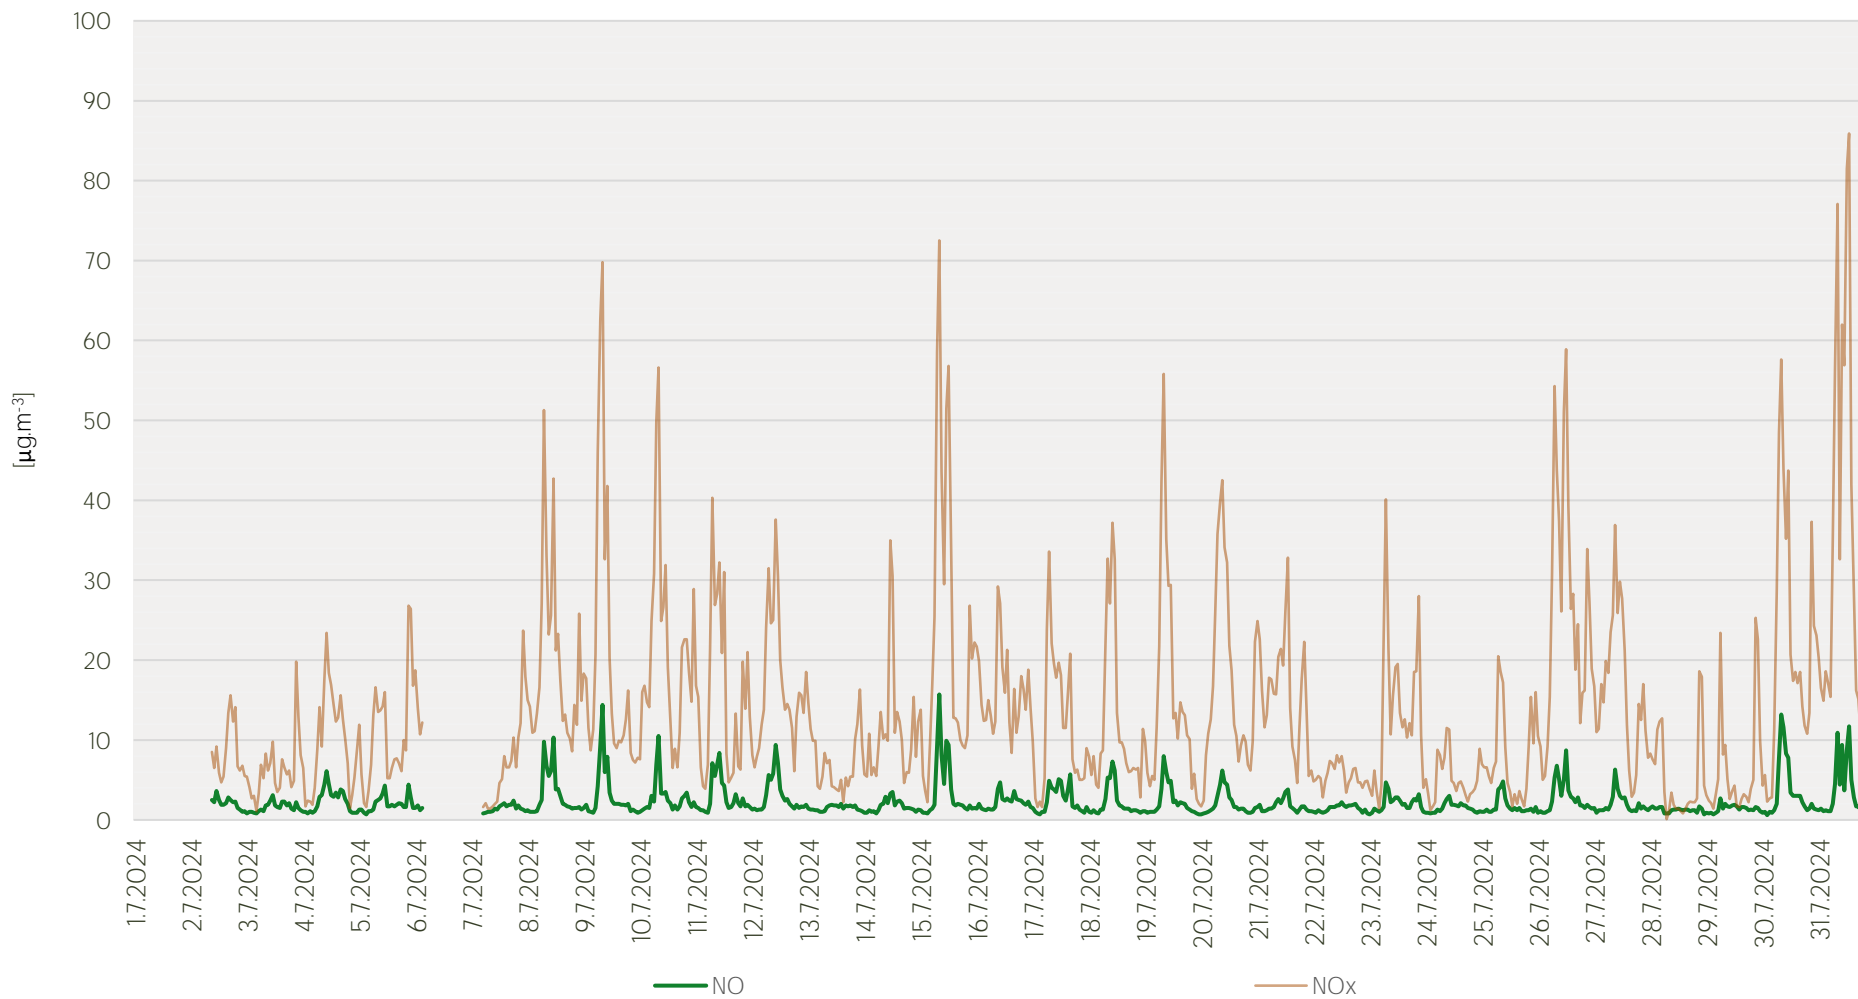

Zpracovalo Ekologické centrum Most pro Krušnohoří na základě neverifikovaných dat z měřicí stanice AIM ZÚ Litvínov

Průměrné hodinové koncentrace SO₂ v Litvínově - červenec 2024

Zpracovalo Ekologické centrum Most pro Krušnohoří na základě neverifikovaných dat z měřicí stanice AIM ZÚ Litvínov

Průměrné hodinové koncentrace PM₁₀ v Litvinově - červenec 2024

Zpracovalo Ekologické centrum Most pro Krušnohoří na základě neverifikovaných dat z měřicí stanice AIM ZÚ Litvínov

Průměrné hodinové koncentrace O₃ v Litvínově - červenec 2024

Zpracovalo Ekologické centrum Most pro Krušnohoří na základě neverifikovaných dat z měřicí stanice AIM ZÚ Litvínov

Průměrné hodinové koncentrace NO, NO_x v Litvínově - červenec 2024

Zpracovalo Ekologické centrum Most pro Krušnohoří na základě neverifikovaných dat z měřicí stanice AIM ZÚ Litvínov