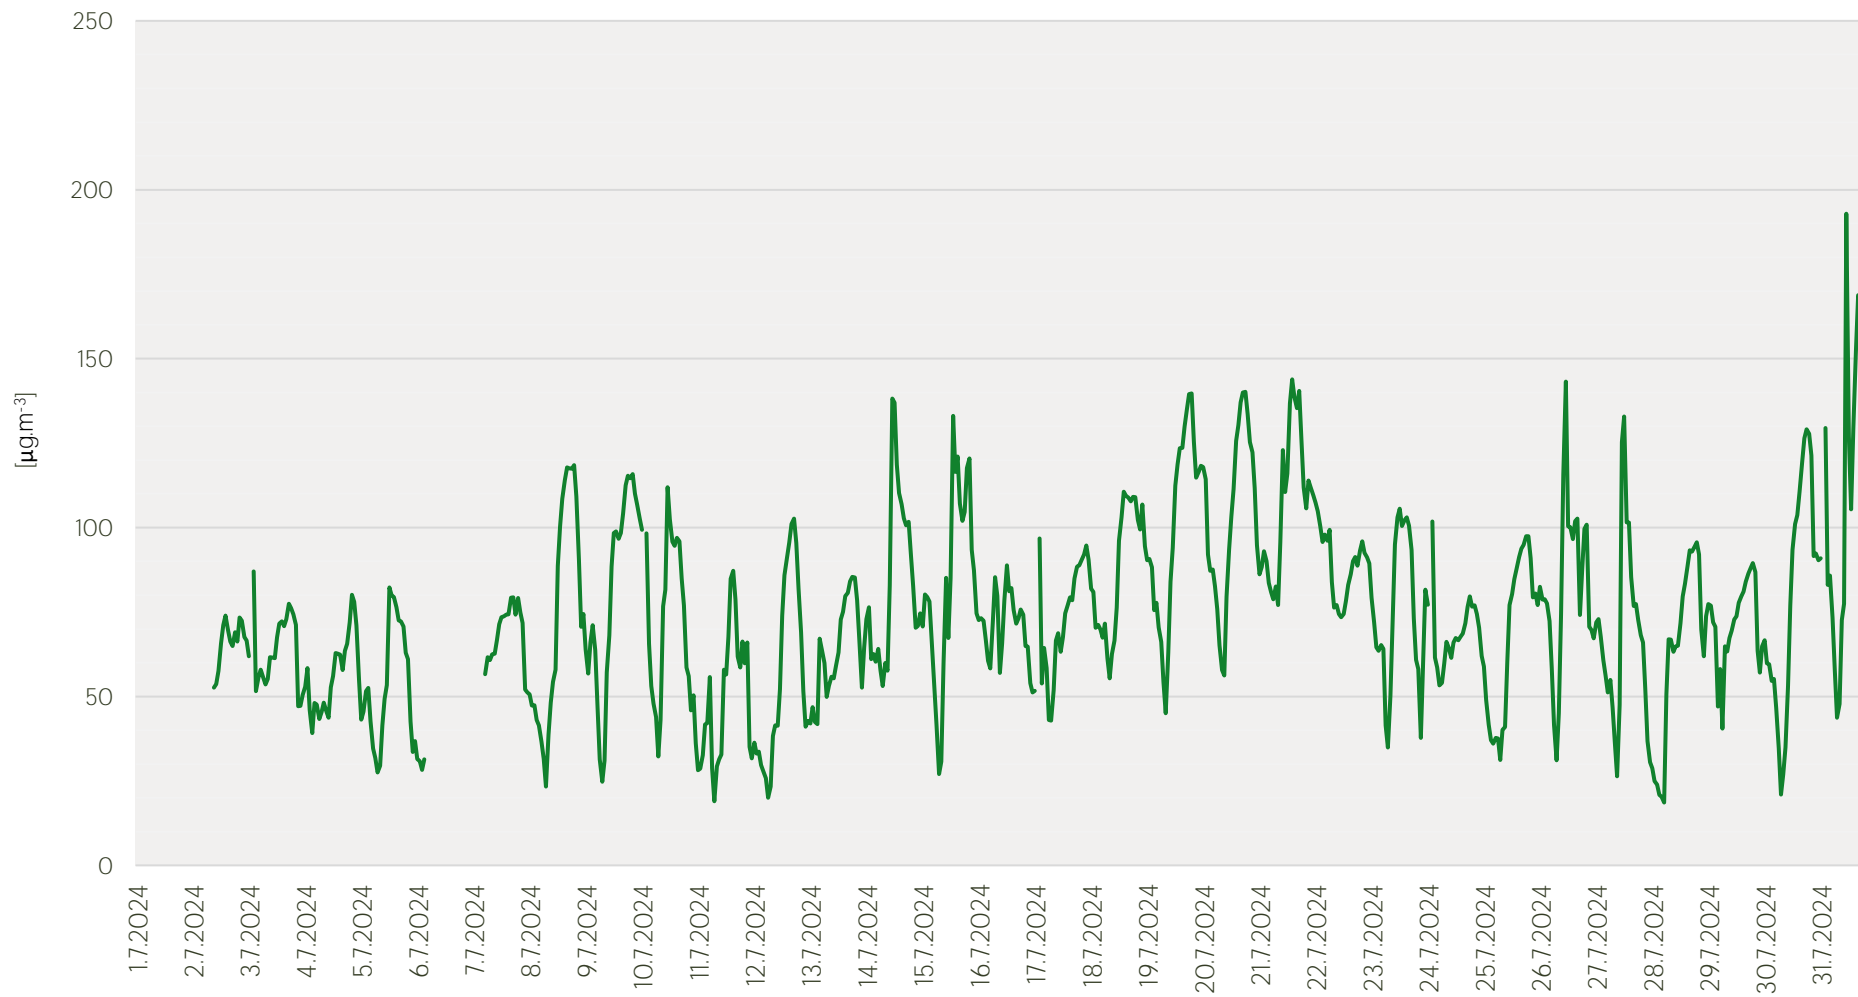

Průměrné hodinové koncentrace O₃ v Litvínově - červenec 2024

Zpracovalo Ekologické centrum Most pro Krušnohoří na základě neverifikovaných dat z měřicí stanice AIM ZÚ Litvínov