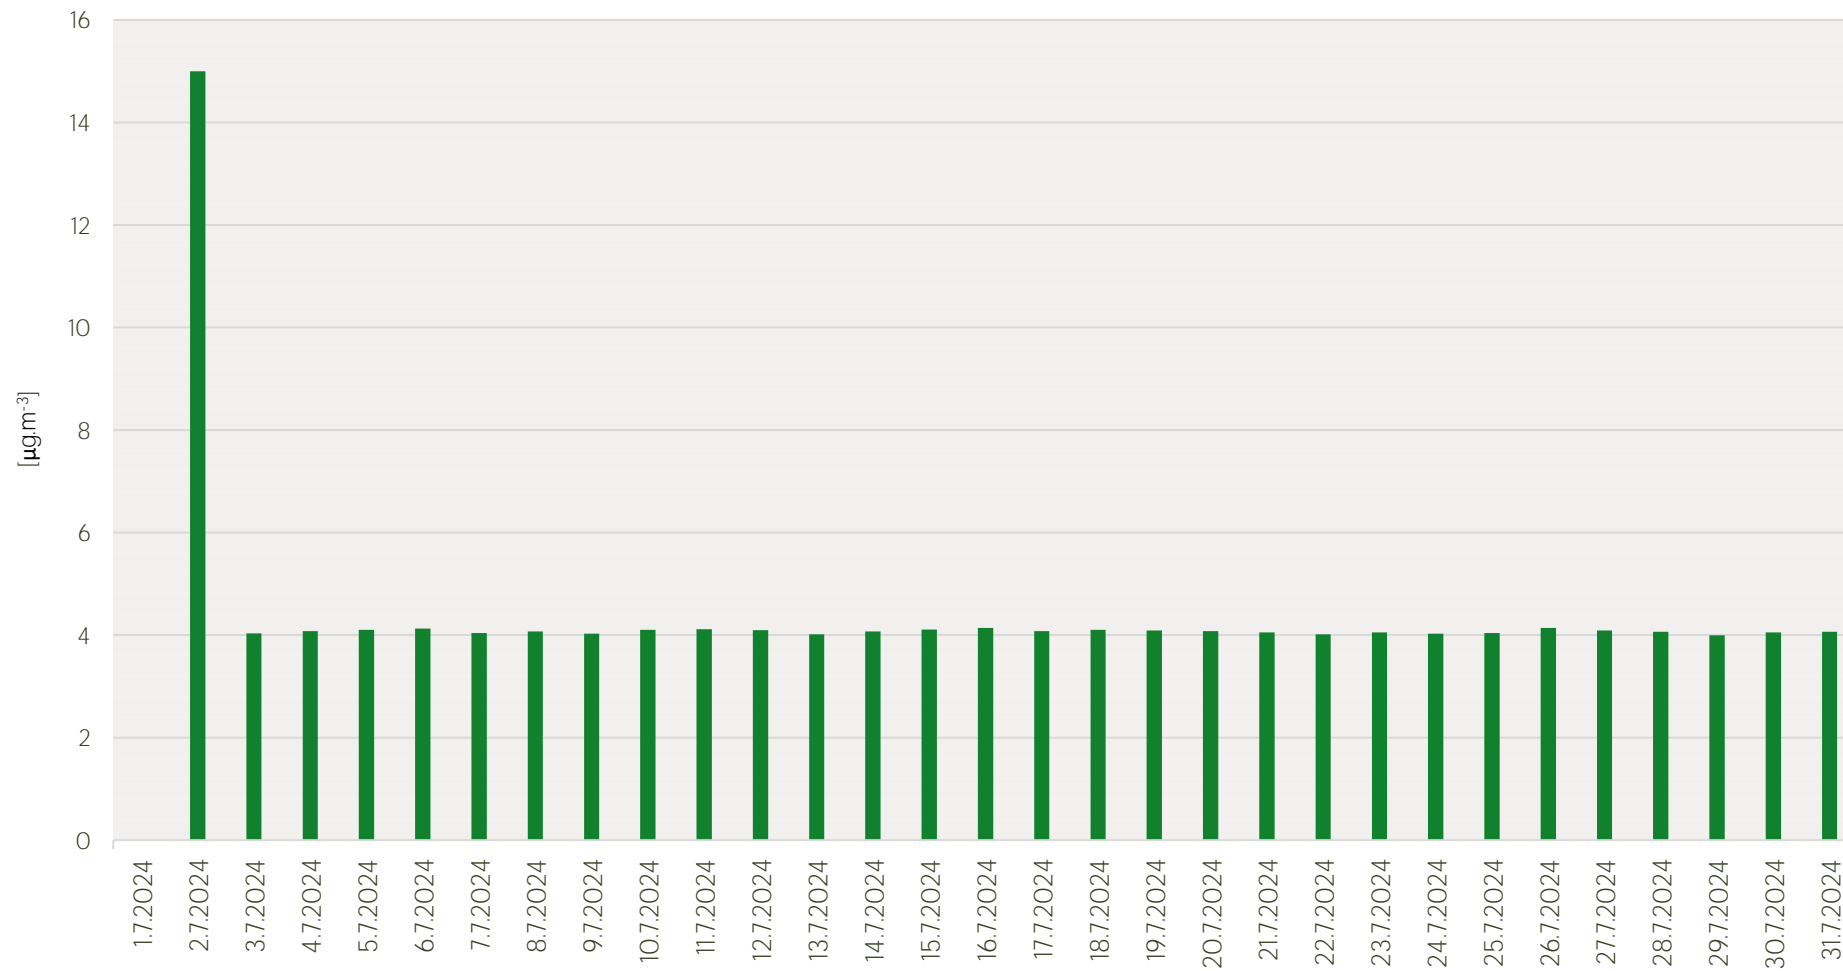

Průměrné denní koncentrace H₂S v Litvínově - červenec 2024

Zpracovalo Ekologické centrum Most pro Krušnohoří na základě neverifikovaných dat z měřicí stanice AIM ZÚ Litvínov