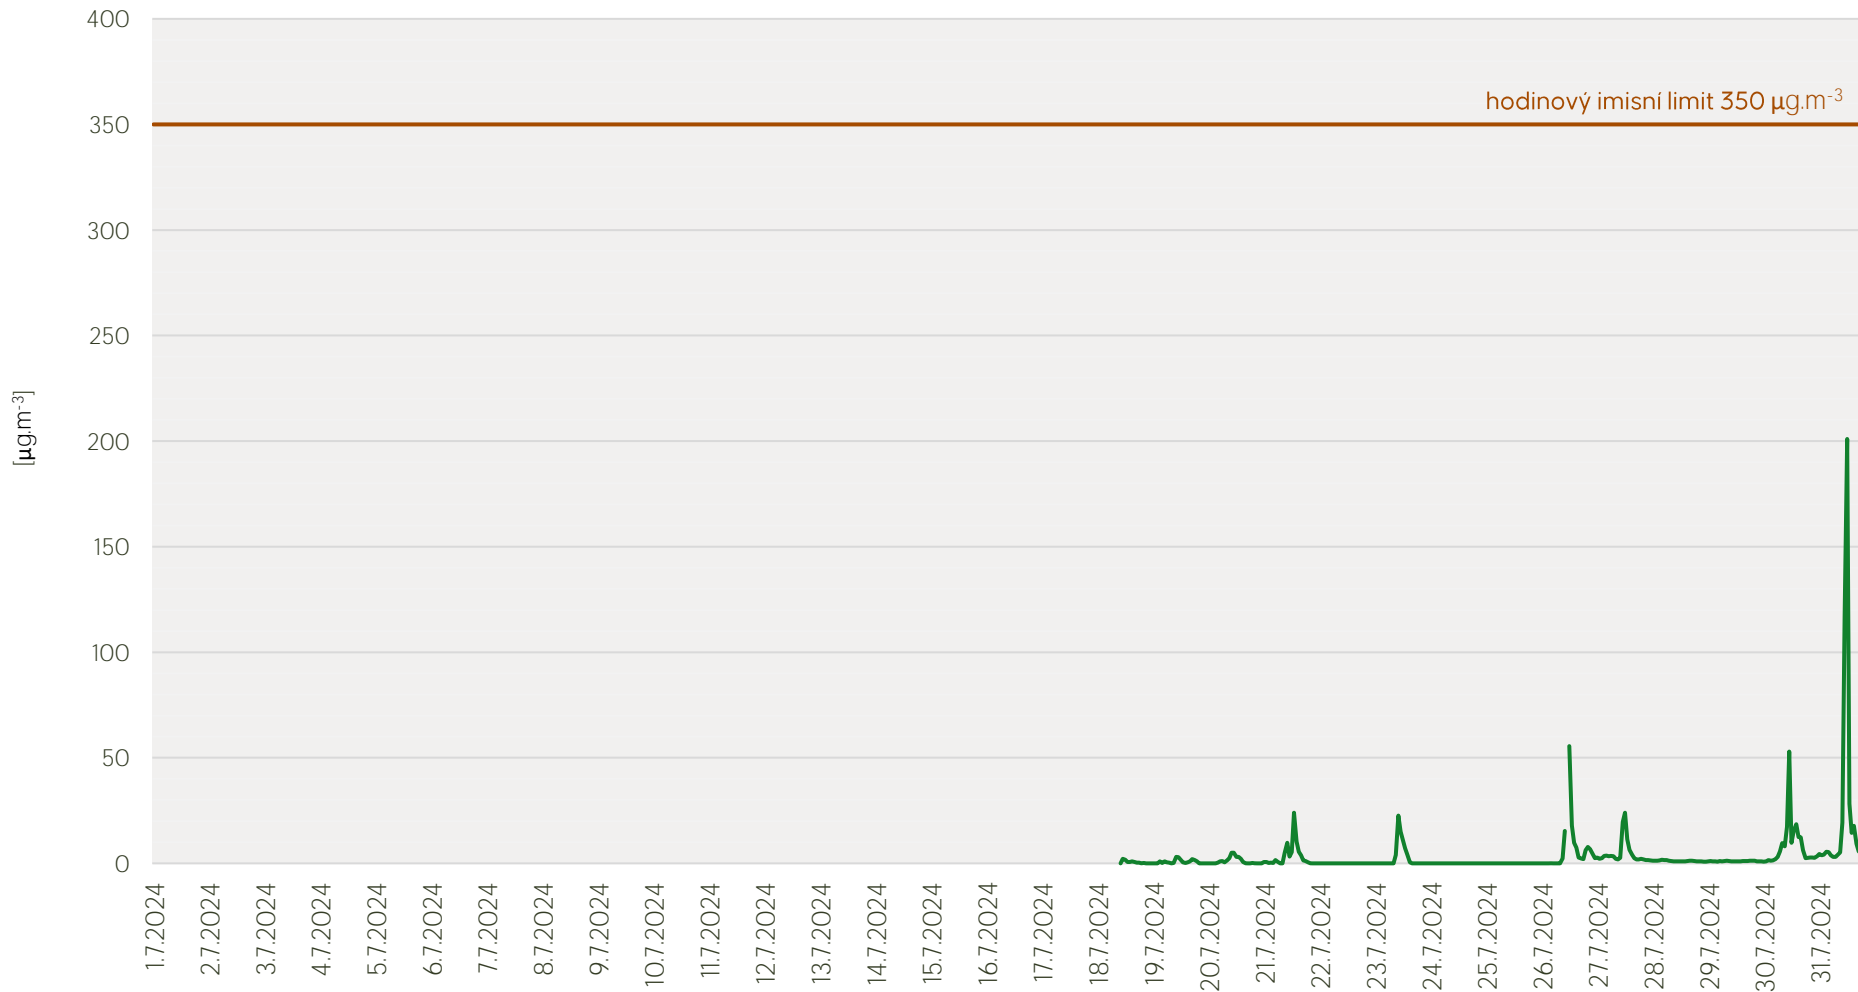

Průměrné denní koncentrace SO₂ v Litvínově - červenec 2024

Zpracovalo Ekologické centrum Most pro Krušnohoří na základě neverifikovaných dat z měřicí stanice AIM ZÚ Litvínov

Průměrné denní koncentrace PM₁₀ v Litvínově - červenec 2024

Průměrné denní koncentrace NO, NO_x v Litvinově - červenec 2024

Zpracovalo Ekologické centrum Most pro Krušnohoří na základě neverifikovaných dat z měřicí stanice AIM ZÚ Litvínov

Průměrné denní koncentrace H₂S v Litvínově - červenec 2024

Zpracovalo Ekologické centrum Most pro Krušnohoří na základě neverifikovaných dat z měřicí stanice AIM ZÚ Litvínov

Průměrné hodinové koncentrace SO₂ v Litvínově - červenec 2024

Zpracovalo Ekologické centrum Most pro Krušnohoří na základě neverifikovaných dat z měřicí stanice AIM ZÚ Litvínov