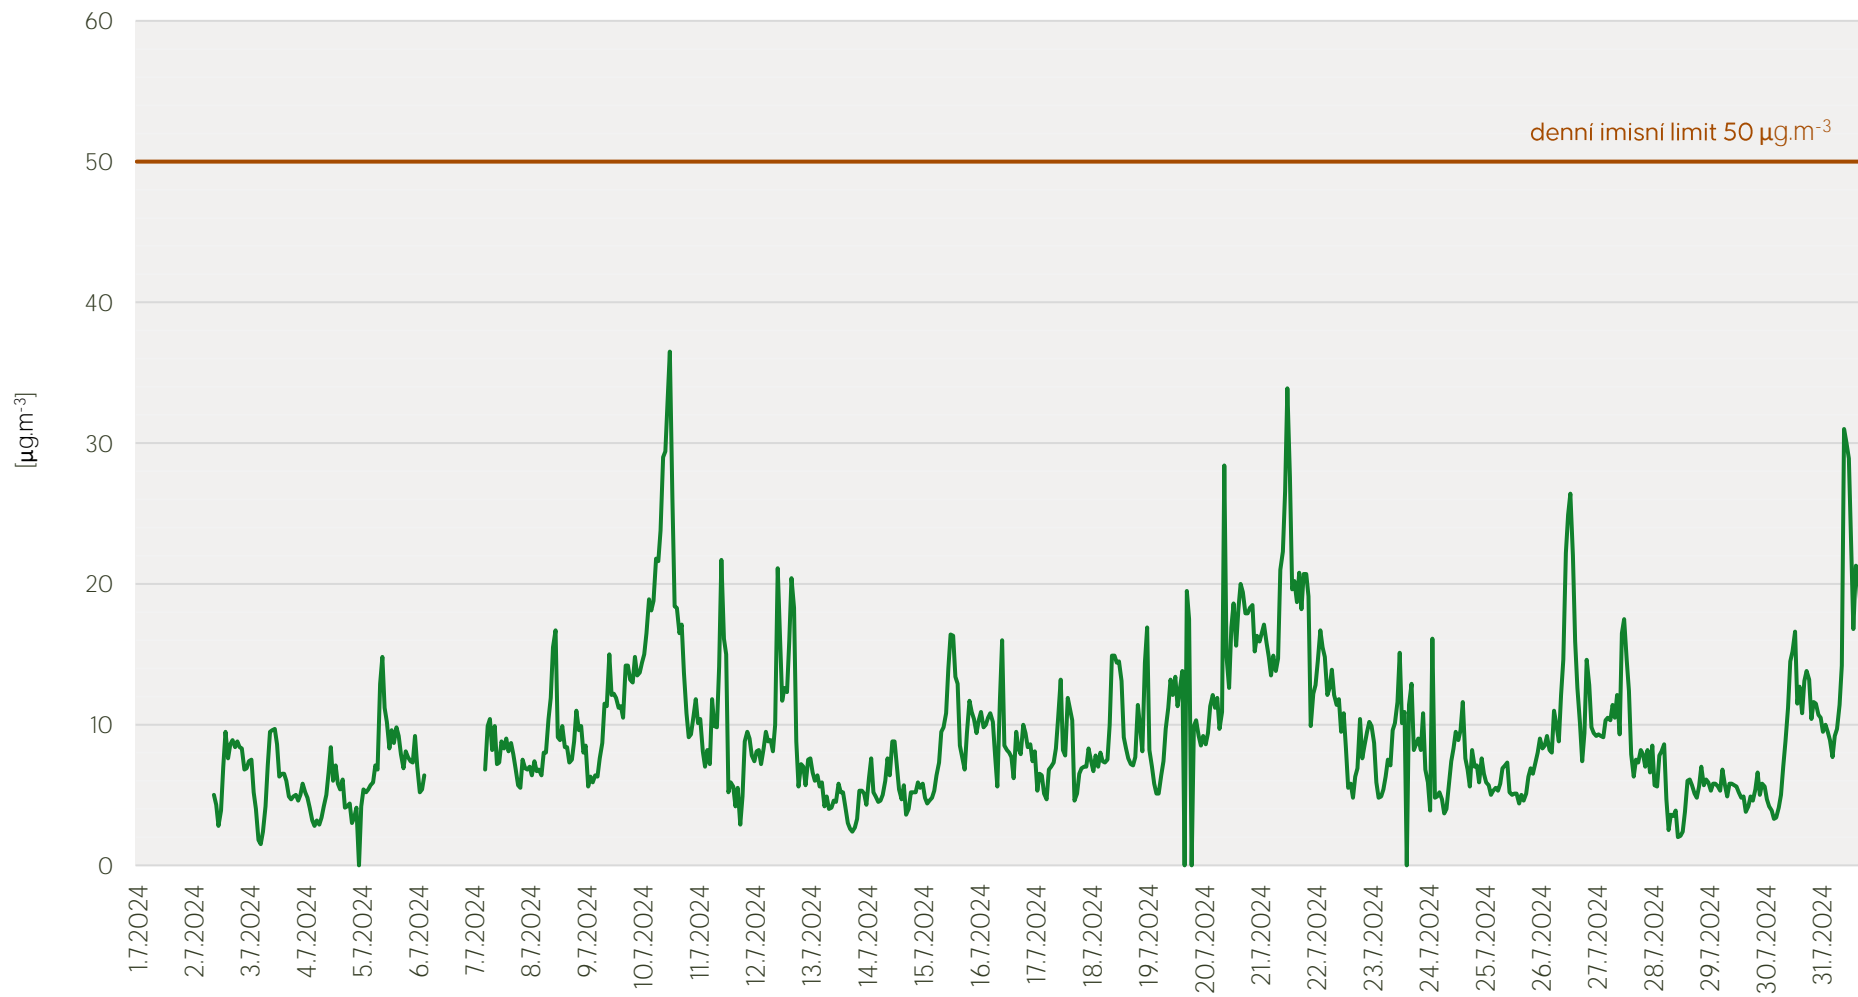

Zpracovalo Ekologické centrum Most pro Krušnohoří na základě neverifikovaných dat z měřicí stanice AIM ZÚ Litvínov

Průměrné hodinové koncentrace SO₂ v Litvínově - červenec 2024

Zpracovalo Ekologické centrum Most pro Krušnohoří na základě neverifikovaných dat z měřicí stanice AIM ZÚ Litvínov

Průměrné hodinové koncentrace PM₁₀ v Litvinově - červenec 2024

Zpracovalo Ekologické centrum Most pro Krušnohoří na základě neverifikovaných dat z měřicí stanice AIM ZÚ Litvínov

Průměrné hodinové koncentrace O₃ v Litvínově - červenec 2024