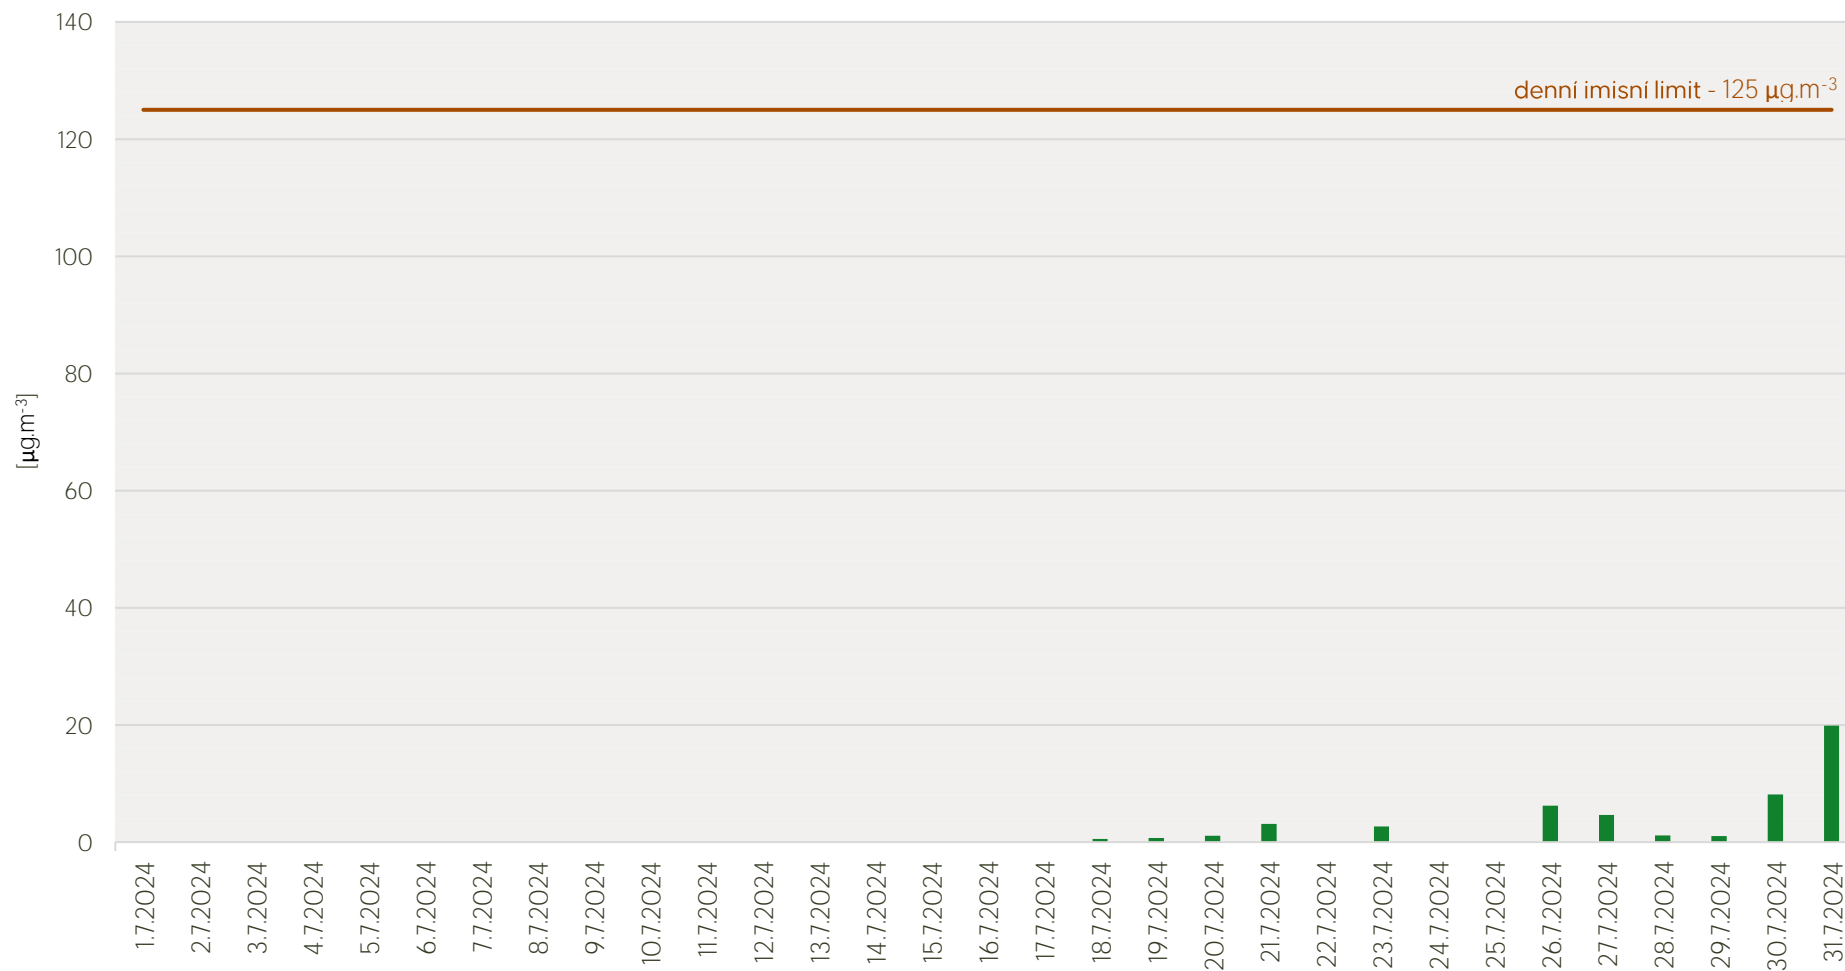

Průměrné denní koncentrace SO₂ v Litvínově - červenec 2024

Zpracovalo Ekologické centrum Most pro Krušnohoří na základě neverifikovaných dat z měřicí stanice AIM ZÚ Litvínov

Průměrné denní koncentrace PM₁₀ v Litvínově - červenec 2024

Zpracovalo Ekologické centrum Most pro Krušnohoří na základě neverifikovaných dat z měřicí stanice AIM ZÚ Litvínov

Průměrné denní koncentrace O₃ v Litvínově - červenec 2024

Zpracovalo Ekologické centrum Most pro Krušnohoří na základě neverifikovaných dat z měřicí stanice AIM ZÚ Litvínov

Průměrné denní koncentrace NO, NO_x v Litvinově - červenec 2024

Zpracovalo Ekologické centrum Most pro Krušnohoří na základě neverifikovaných dat z měřicí stanice AIM ZÚ Litvínov

Průměrné denní koncentrace H₂S v Litvínově - červenec 2024

Zpracovalo Ekologické centrum Most pro Krušnohoří na základě neverifikovaných dat z měřicí stanice AIM ZÚ Litvínov

Průměrné hodinové koncentrace SO₂ v Litvínově - červenec 2024

Zpracovalo Ekologické centrum Most pro Krušnohoří na základě neverifikovaných dat z měřicí stanice AIM ZÚ Litvínov