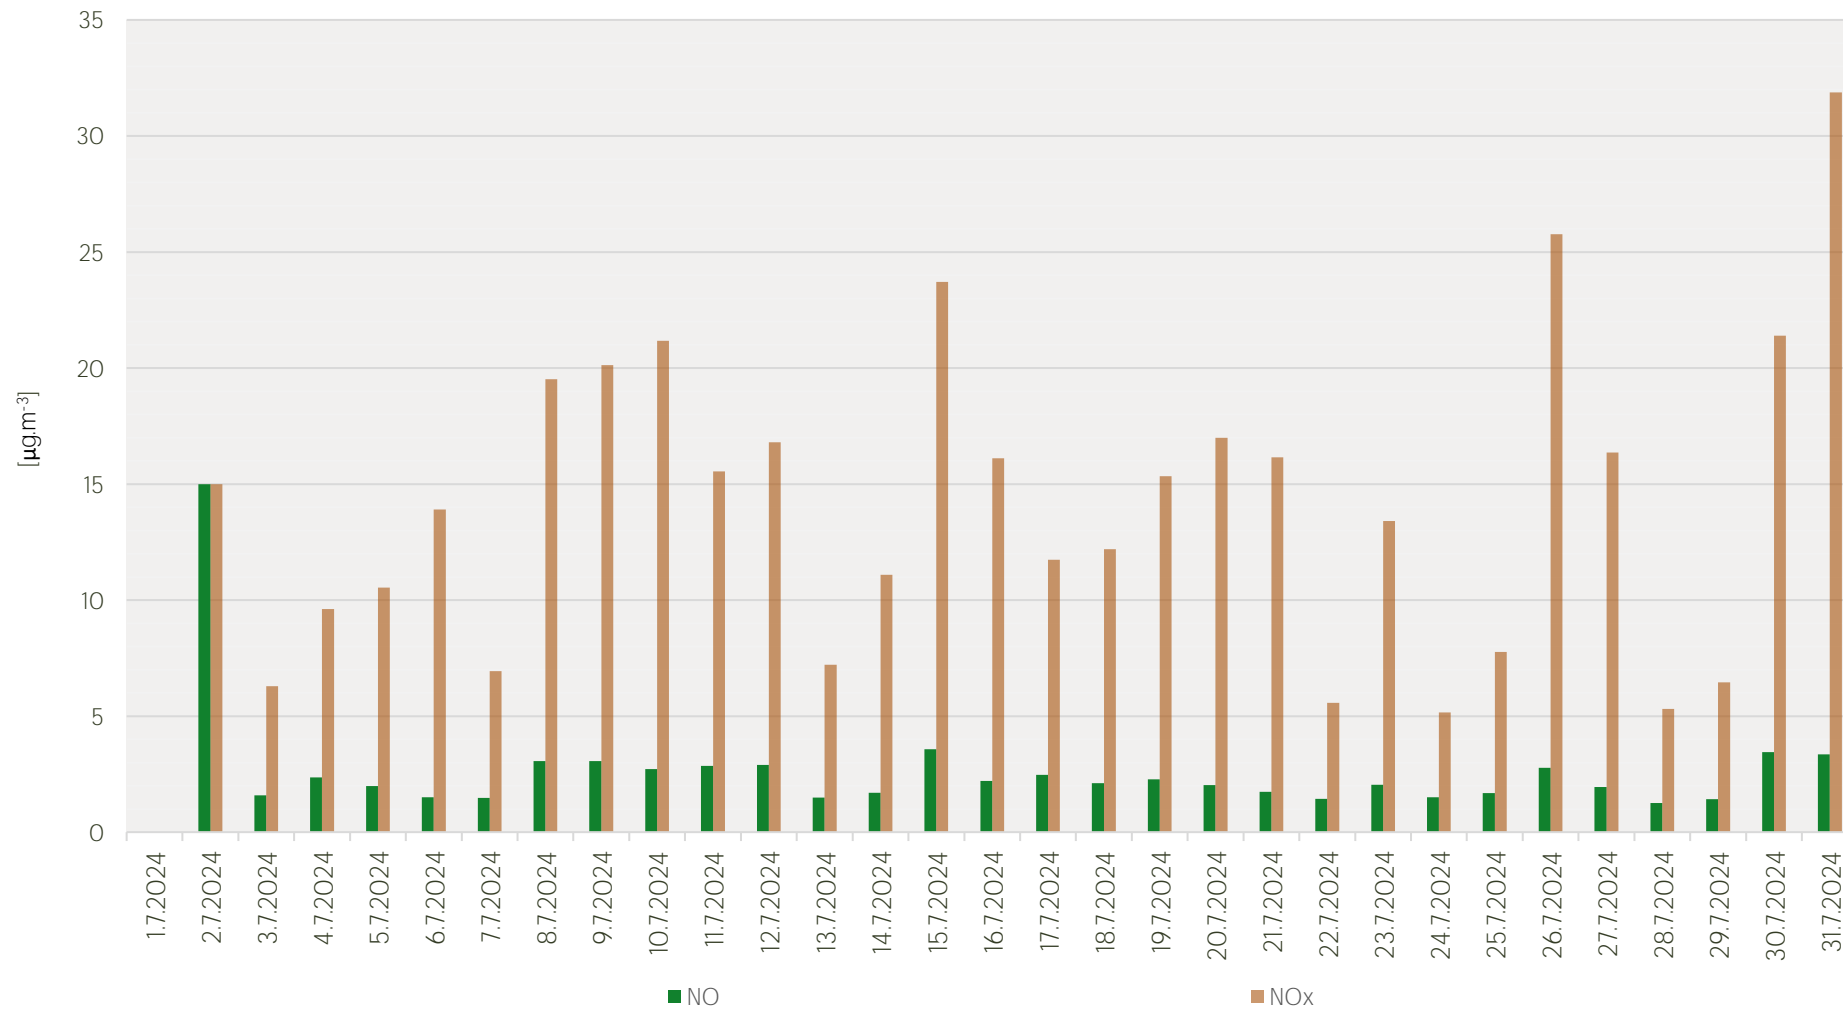

Průměrné denní koncentrace SO₂ v Litvínově - červenec 2024

Zpracovalo Ekologické centrum Most pro Krušnohoří na základě neverifikovaných dat z měřicí stanice AIM ZÚ Litvínov

Průměrné denní koncentrace PM₁₀ v Litvínově - červenec 2024

Zpracovalo Ekologické centrum Most pro Krušnohoří na základě neverifikovaných dat z měřicí stanice AIM ZÚ Litvínov

Průměrné denní koncentrace O₃ v Litvínově - červenec 2024

Zpracovalo Ekologické centrum Most pro Krušnohoří na základě neverifikovaných dat z měřicí stanice AIM ZÚ Litvínov

Průměrné denní koncentrace NO, NO_x v Litvinově - červenec 2024

Zpracovalo Ekologické centrum Most pro Krušnohoří na základě neverifikovaných dat z měřicí stanice AIM ZÚ Litvínov

Průměrné denní koncentrace H₂S v Litvínově - červenec 2024

Zpracovalo Ekologické centrum Most pro Krušnohoří na základě neverifikovaných dat z měřicí stanice AIM ZÚ Litvínov

Průměrné hodinové koncentrace SO₂ v Litvínově - červenec 2024

Zpracovalo Ekologické centrum Most pro Krušnohoří na základě neverifikovaných dat z měřicí stanice AIM ZÚ Litvínov