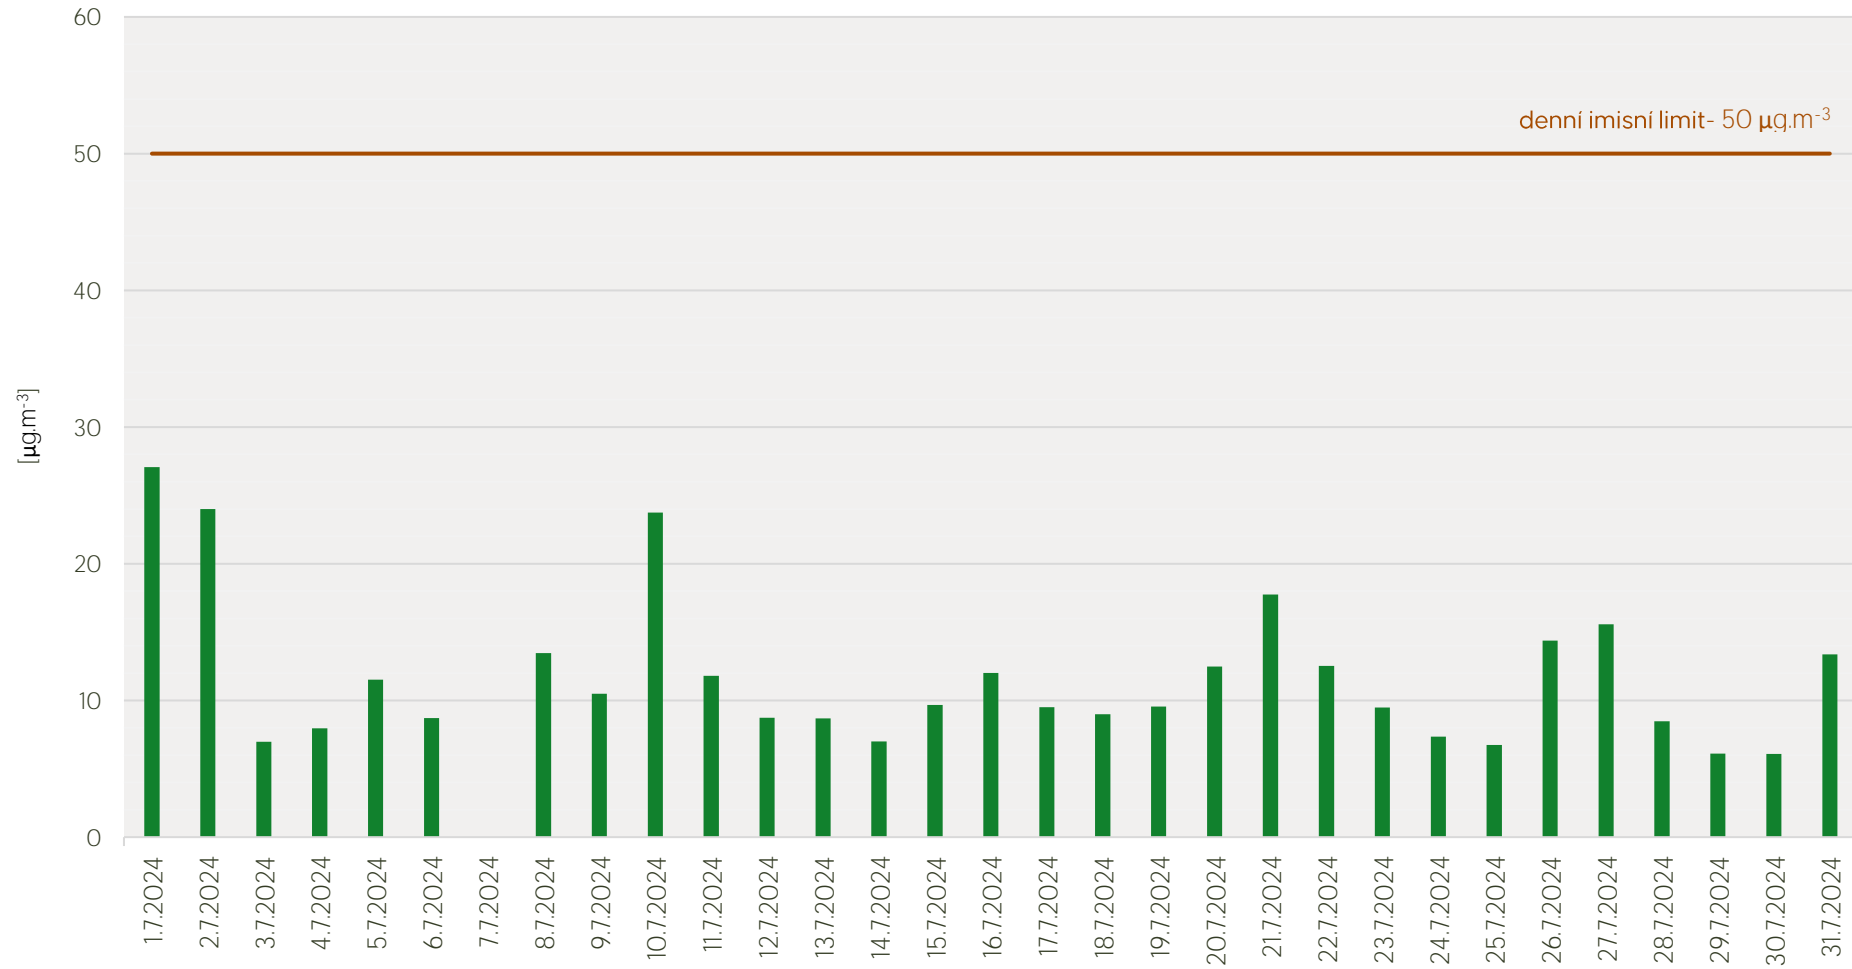

Průměrné denní koncentrace SO₂ v Krupce - červenec 2024

Zpracovalo Ekologické centrum Most pro Krušnohoří na základě neverifikovaných dat z měřicí stanice AIM ČHMÚ Krupka

Průměrné denní koncentrace PM₁₀ v Krupce - červenec 2024

Zpracovalo Ekologické centrum Most pro Krušnohoří na základě neverifikovaných dat z měřicí stanice AIM ČHMÚ Krupka

Průměrné hodinové koncentrace SO₂ v Krupce - červenec 2024

Zpracovalo Ekologické centrum Most pro Krušnohoří na základě neverifikovaných dat z měřicí stanice AIM ČHMÚ Krupka

Průměrné hodinové koncentrace PM₁₀ v Krupce - červenec 2024

Zpracovalo Ekologické centrum Most pro Krušnohoří na základě neverifikovaných dat z měřicí stanice AIM ČHMÚ Krupka