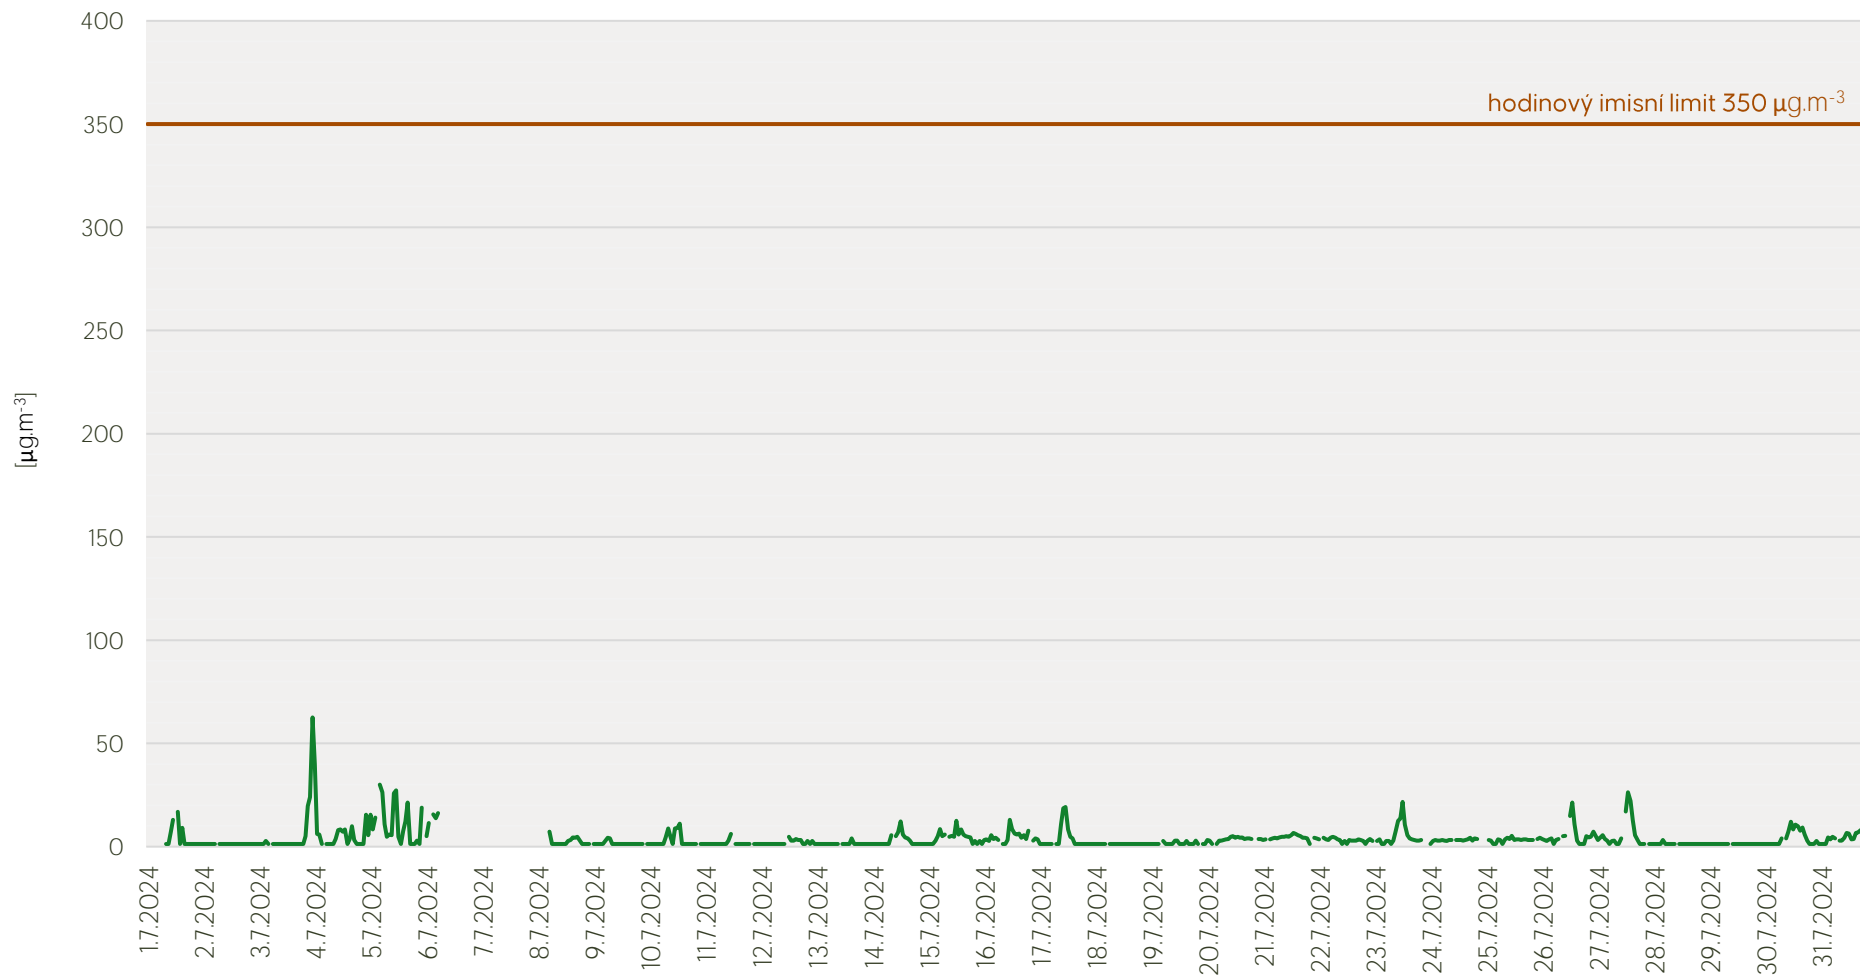

Průměrné denní koncentrace SO₂ v Krupce - červenec 2024

Zpracovalo Ekologické centrum Most pro Krušnohoří na základě neverifikovaných dat z měřicí stanice AIM ČHMÚ Krupka

Průměrné denní koncentrace PM₁₀ v Krupce - červenec 2024

Zpracovalo Ekologické centrum Most pro Krušnohoří na základě neverifikovaných dat z měřicí stanice AIM ČHMÚ Krupka

Průměrné hodinové koncentrace SO₂ v Krupce - červenec 2024

Zpracovalo Ekologické centrum Most pro Krušnohoří na základě neverifikovaných dat z měřicí stanice AIM ČHMÚ Krupka

Průměrné hodinové koncentrace PM₁₀ v Krupce - červenec 2024

Zpracovalo Ekologické centrum Most pro Krušnohoří na základě neverifikovaných dat z měřicí stanice AIM ČHMÚ Krupka