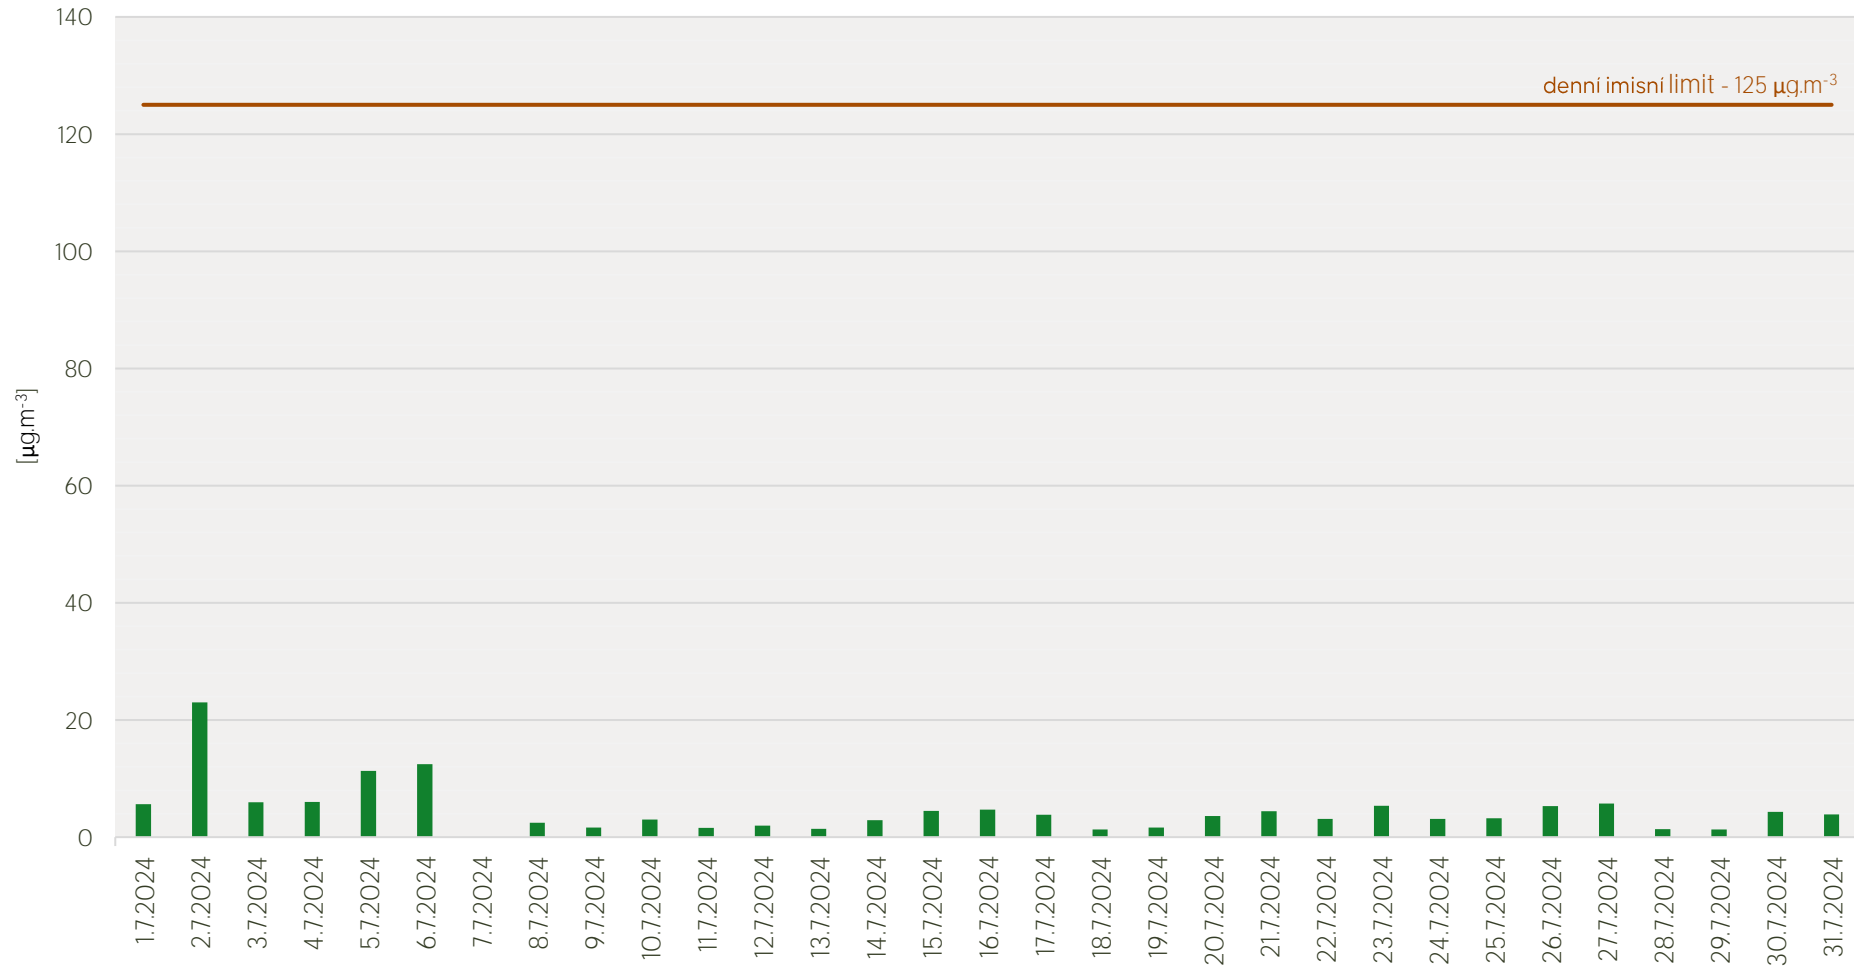

Průměrné denní koncentrace SO₂ v Krupce - červenec 2024

Zpracovalo Ekologické centrum Most pro Krušnohoří na základě neverifikovaných dat z měřicí stanice AIM ČHMÚ Krupka

Průměrné denní koncentrace PM₁₀ v Krupce - červenec 2024

Zpracovalo Ekologické centrum Most pro Krušnohoří na základě neverifikovaných dat z měřicí stanice AIM ČHMÚ Krupka

Průměrné hodinové koncentrace SO₂ v Krupce - červenec 2024

Zpracovalo Ekologické centrum Most pro Krušnohoří na základě neverifikovaných dat z měřicí stanice AIM ČHMÚ Krupka

Průměrné hodinové koncentrace PM₁₀ v Krupce - červenec 2024

Zpracovalo Ekologické centrum Most pro Krušnohoří na základě neverifikovaných dat z měřicí stanice AIM ČHMÚ Krupka