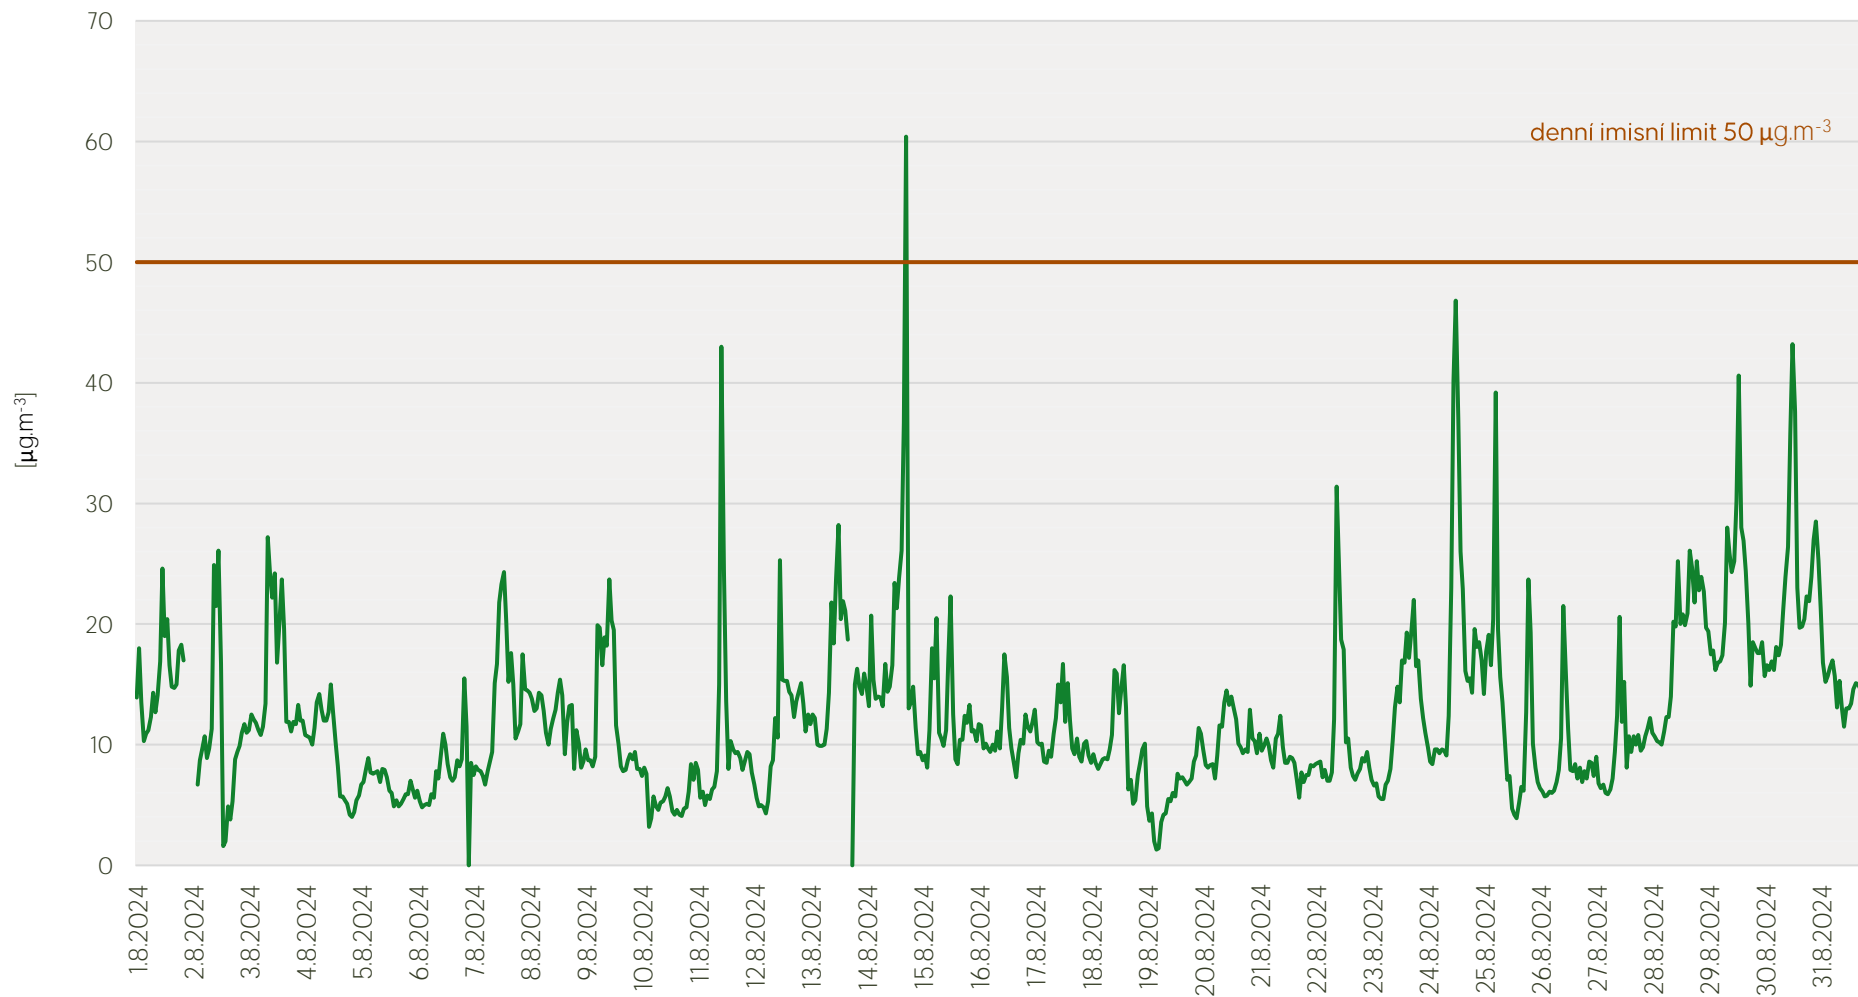

Průměrné denní koncentrace NO, NO_x v Litvínově - srpen 2024

Zpracovalo Ekologické centrum Most pro Krušnohoří na základě neverifikovaných dat z měřicí stanice AIM ZÚ Litvínov

Průměrné denní koncentrace H₂S v Litvínově - srpen 2024

Zpracovalo Ekologické centrum Most pro Krušnohoří na základě neverifikovaných dat z měřicí stanice AIM ZÚ Litvínov

Průměrné hodinové koncentrace SO₂ v Litvínově - srpen 2024

Zpracovalo Ekologické centrum Most pro Krušnohoří na základě neverifikovaných dat z měřicí stanice AIM ZÚ Litvínov

Průměrné hodinové koncentrace PM₁₀ v Litvínově - srpen 2024

Zpracovalo Ekologické centrum Most pro Krušnohoří na základě neverifikovaných dat z měřicí stanice AIM ZÚ Litvínov

Průměrné hodinové koncentrace O₃ v Litvínově - srpen 2024