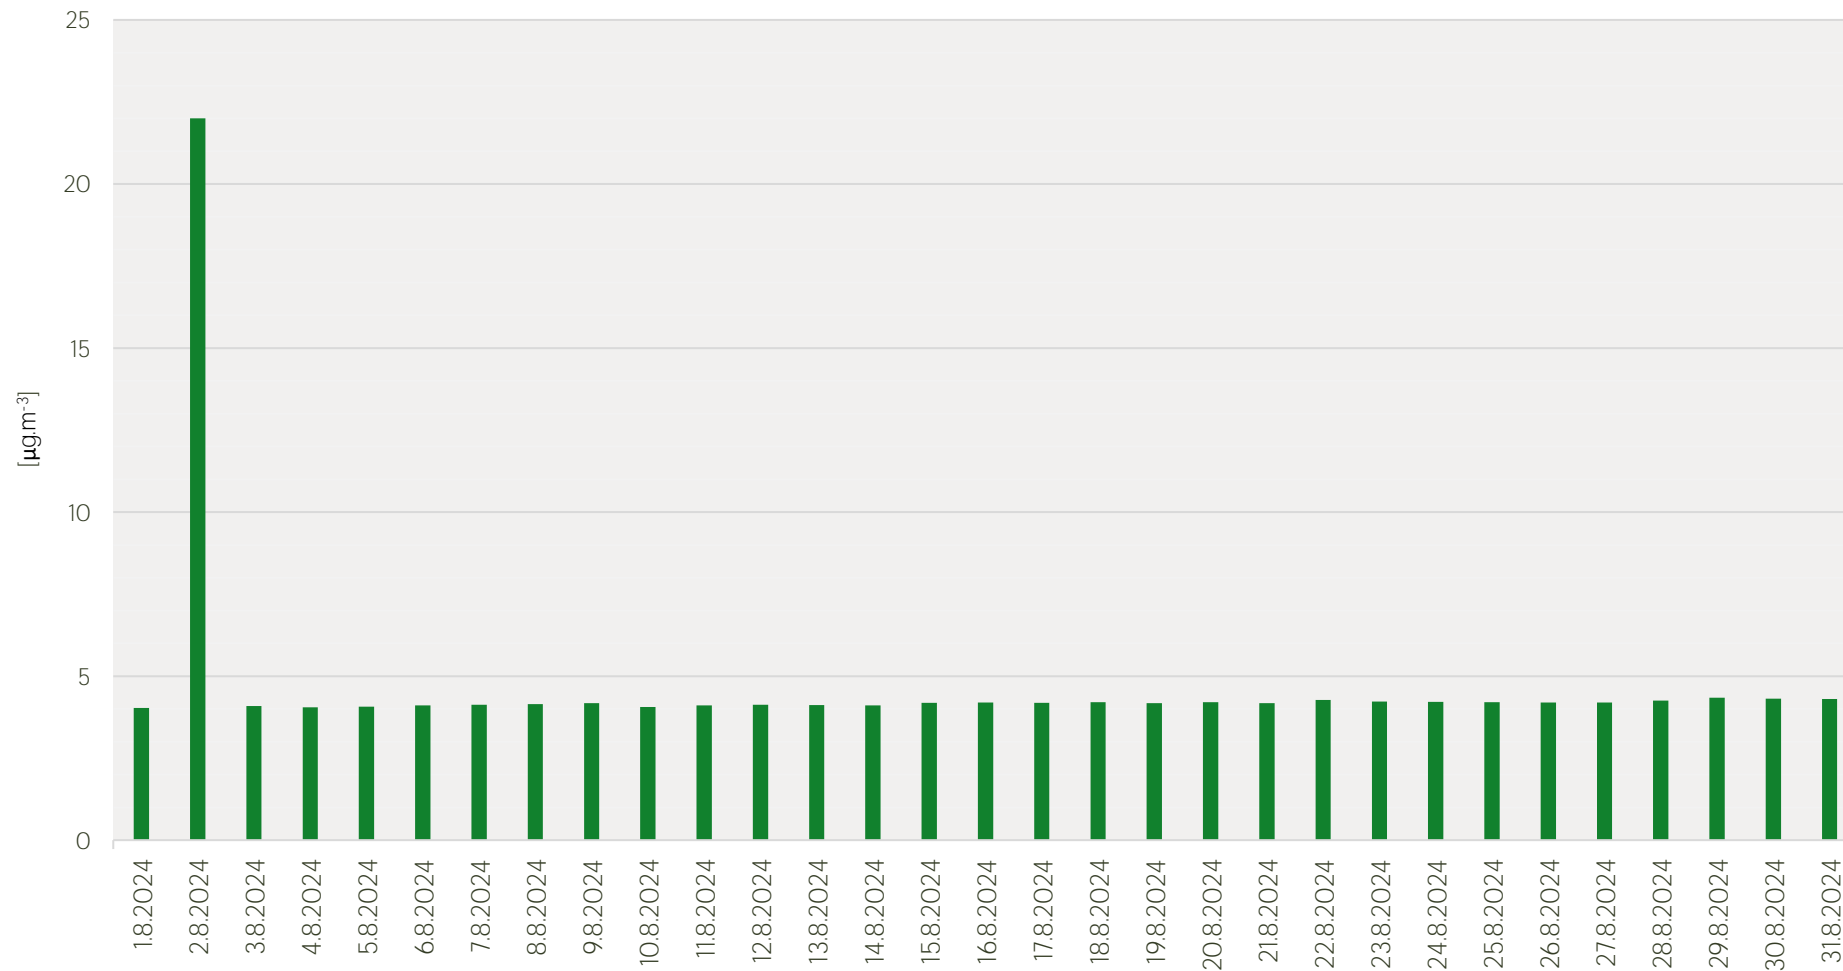

Průměrné denní koncentrace SO₂ v Litvínově - srpen 2024

Zpracovalo Ekologické centrum Most pro Krušnohoří na základě neverifikovaných dat z měřicí stanice AIM ZÚ Litvínov

Průměrné denní koncentrace PM₁₀ v Litvínově - srpen 2024

Průměrné denní koncentrace NO, NO_x v Litvínově - srpen 2024

Zpracovalo Ekologické centrum Most pro Krušnohoří na základě neverifikovaných dat z měřicí stanice AIM ZÚ Litvínov

Průměrné denní koncentrace H₂S v Litvínově - srpen 2024

Zpracovalo Ekologické centrum Most pro Krušnohoří na základě neverifikovaných dat z měřicí stanice AIM ZÚ Litvínov

Průměrné hodinové koncentrace SO₂ v Litvínově - srpen 2024

Zpracovalo Ekologické centrum Most pro Krušnohoří na základě neverifikovaných dat z měřicí stanice AIM ZÚ Litvínov