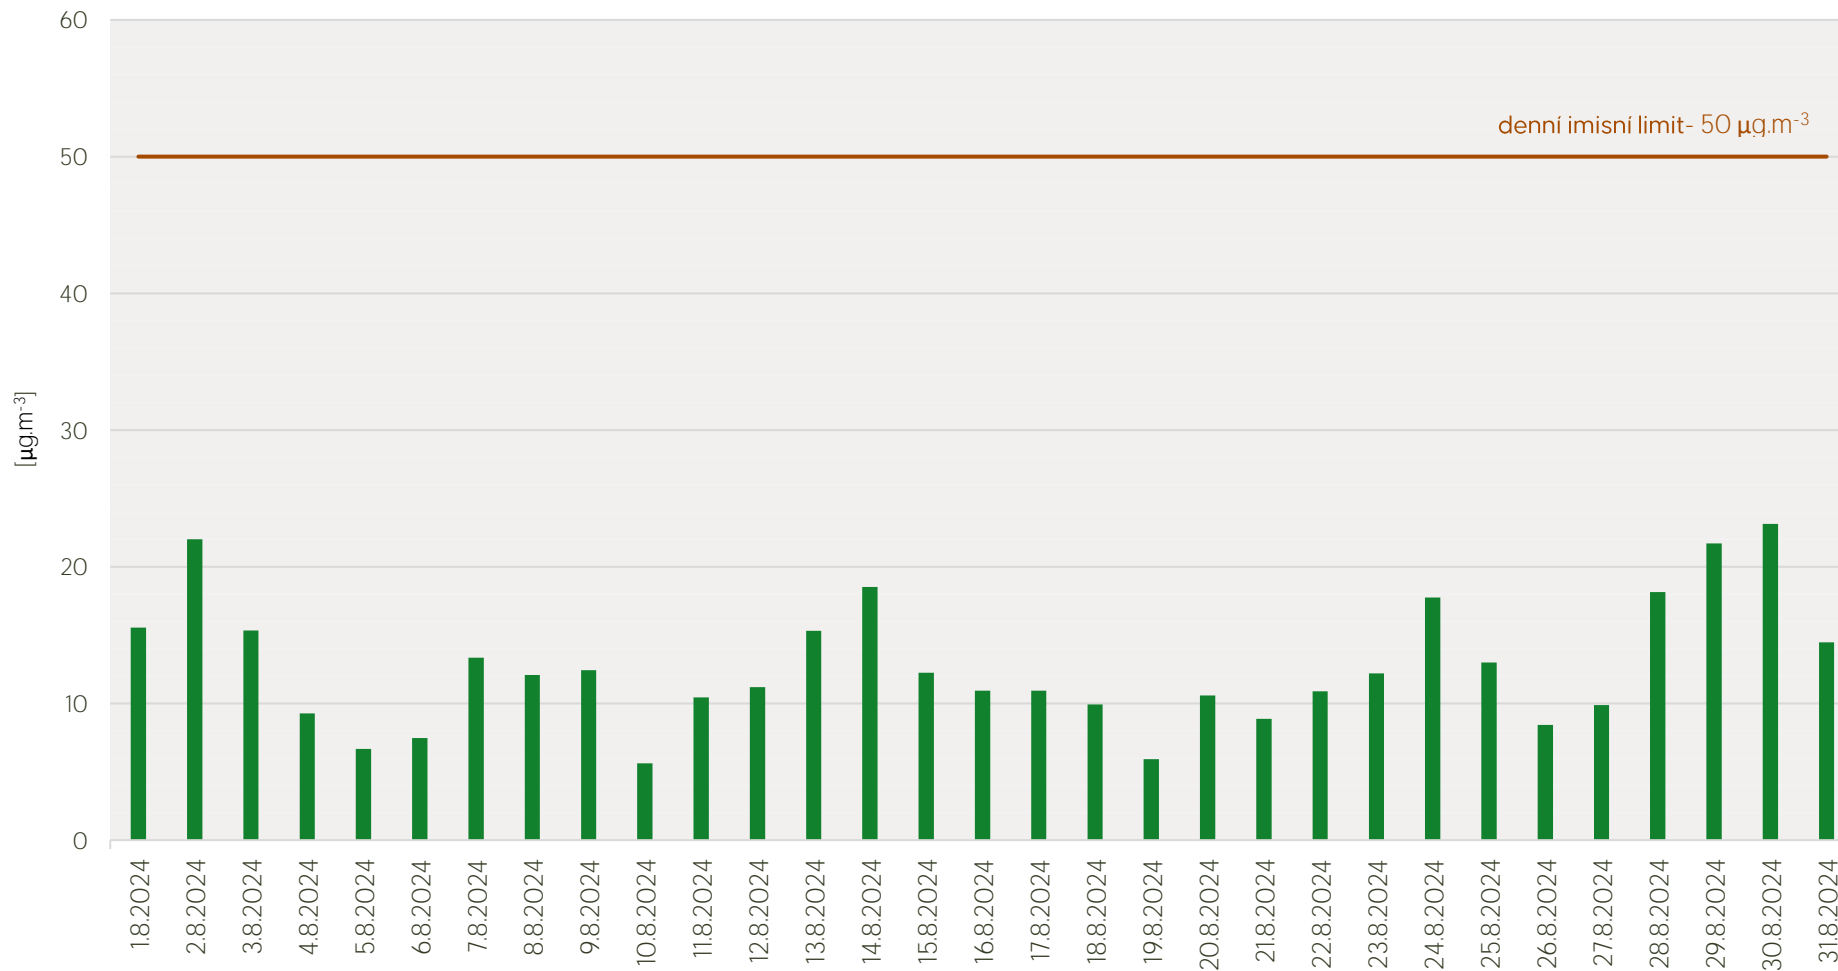

Průměrné denní koncentrace SO₂ v Litvínově - srpen 2024

Zpracovalo Ekologické centrum Most pro Krušnohoří na základě neverifikovaných dat z měřicí stanice AIM ZÚ Litvínov

Průměrné denní koncentrace PM₁₀ v Litvínově - srpen 2024

Zpracovalo Ekologické centrum Most pro Krušnohoří na základě neverifikovaných dat z měřicí stanice AIM ZÚ Litvínov

Průměrné denní koncentrace O₃ v Litvínově - srpen 2024

Zpracovalo Ekologické centrum Most pro Krušnohoří na základě neverifikovaných dat z měřicí stanice AIM ZÚ Litvínov

Průměrné denní koncentrace NO, NO_x v Litvínově - srpen 2024

Zpracovalo Ekologické centrum Most pro Krušnohoří na základě neverifikovaných dat z měřicí stanice AIM ZÚ Litvínov

Průměrné denní koncentrace H₂S v Litvínově - srpen 2024

Zpracovalo Ekologické centrum Most pro Krušnohoří na základě neverifikovaných dat z měřicí stanice AIM ZÚ Litvínov

Průměrné hodinové koncentrace SO₂ v Litvínově - srpen 2024

Zpracovalo Ekologické centrum Most pro Krušnohoří na základě neverifikovaných dat z měřicí stanice AIM ZÚ Litvínov