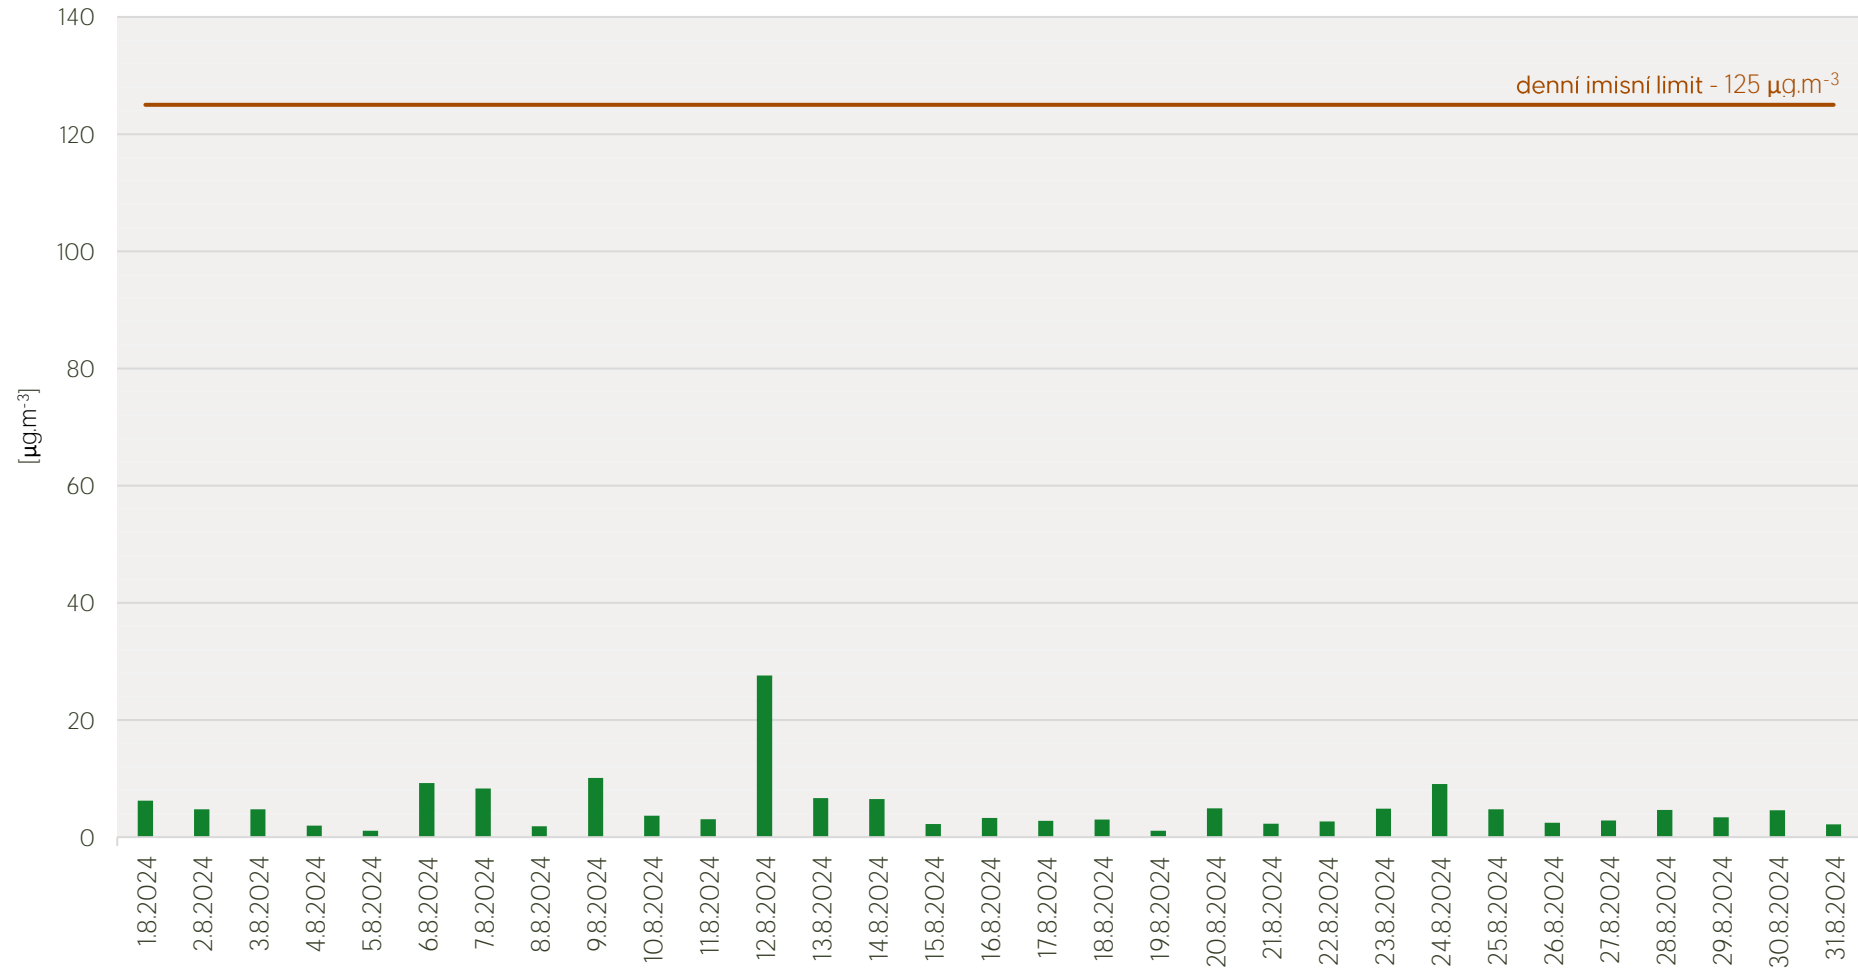

Průměrné denní koncentrace SO₂ v Litvínově - srpen 2024

Zpracovalo Ekologické centrum Most pro Krušnohoří na základě neverifikovaných dat z měřicí stanice AIM ZÚ Litvínov

Průměrné denní koncentrace PM₁₀ v Litvínově - srpen 2024

Zpracovalo Ekologické centrum Most pro Krušnohoří na základě neverifikovaných dat z měřicí stanice AIM ZÚ Litvínov

Průměrné denní koncentrace O₃ v Litvínově - srpen 2024

Zpracovalo Ekologické centrum Most pro Krušnohoří na základě neverifikovaných dat z měřicí stanice AIM ZÚ Litvínov

Průměrné denní koncentrace NO, NO_x v Litvínově - srpen 2024

Zpracovalo Ekologické centrum Most pro Krušnohoří na základě neverifikovaných dat z měřicí stanice AIM ZÚ Litvínov

Průměrné denní koncentrace H₂S v Litvínově - srpen 2024

Zpracovalo Ekologické centrum Most pro Krušnohoří na základě neverifikovaných dat z měřicí stanice AIM ZÚ Litvínov

Průměrné hodinové koncentrace SO₂ v Litvínově - srpen 2024

Zpracovalo Ekologické centrum Most pro Krušnohoří na základě neverifikovaných dat z měřicí stanice AIM ZÚ Litvínov