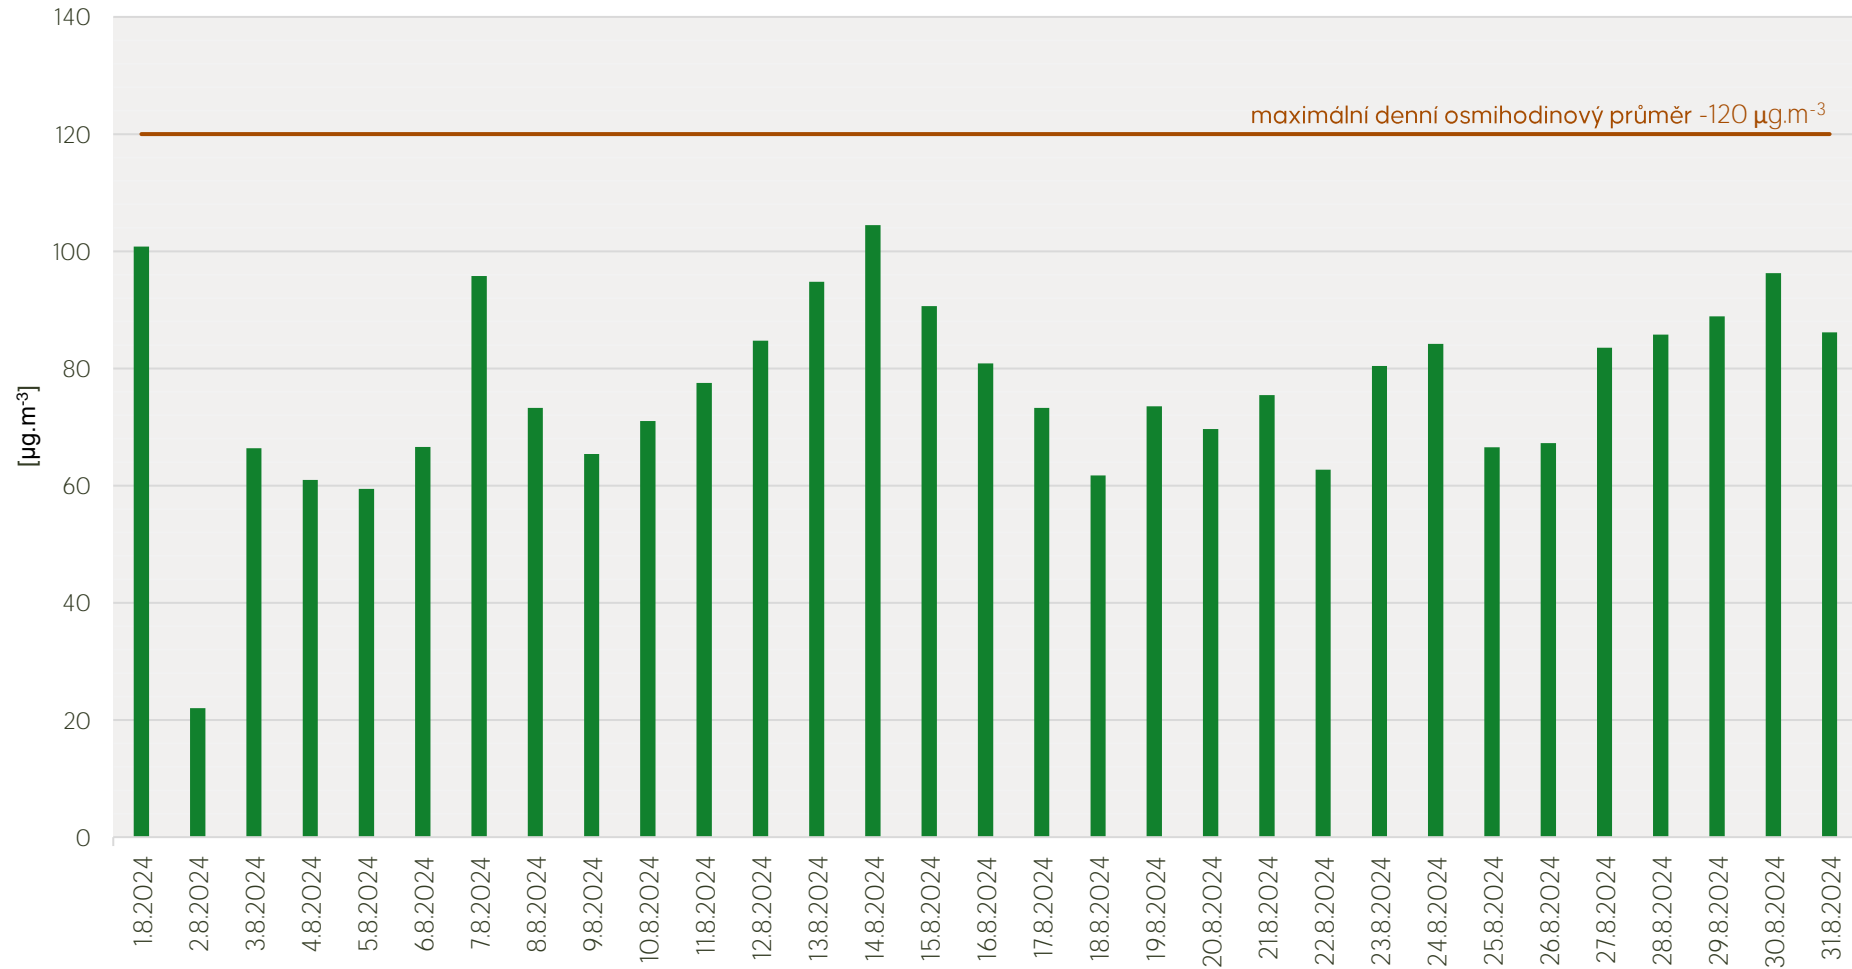

Průměrné denní koncentrace SO₂ v Litvínově - srpen 2024

Zpracovalo Ekologické centrum Most pro Krušnohoří na základě neverifikovaných dat z měřicí stanice AIM ZÚ Litvínov

Průměrné denní koncentrace PM₁₀ v Litvínově - srpen 2024

Zpracovalo Ekologické centrum Most pro Krušnohoří na základě neverifikovaných dat z měřicí stanice AIM ZÚ Litvínov

Průměrné denní koncentrace O₃ v Litvínově - srpen 2024

Zpracovalo Ekologické centrum Most pro Krušnohoří na základě neverifikovaných dat z měřicí stanice AIM ZÚ Litvínov

Průměrné denní koncentrace NO, NO_x v Litvínově - srpen 2024

Zpracovalo Ekologické centrum Most pro Krušnohoří na základě neverifikovaných dat z měřicí stanice AIM ZÚ Litvínov

Průměrné denní koncentrace H₂S v Litvínově - srpen 2024

Zpracovalo Ekologické centrum Most pro Krušnohoří na základě neverifikovaných dat z měřicí stanice AIM ZÚ Litvínov

Průměrné hodinové koncentrace SO₂ v Litvínově - srpen 2024

Zpracovalo Ekologické centrum Most pro Krušnohoří na základě neverifikovaných dat z měřicí stanice AIM ZÚ Litvínov