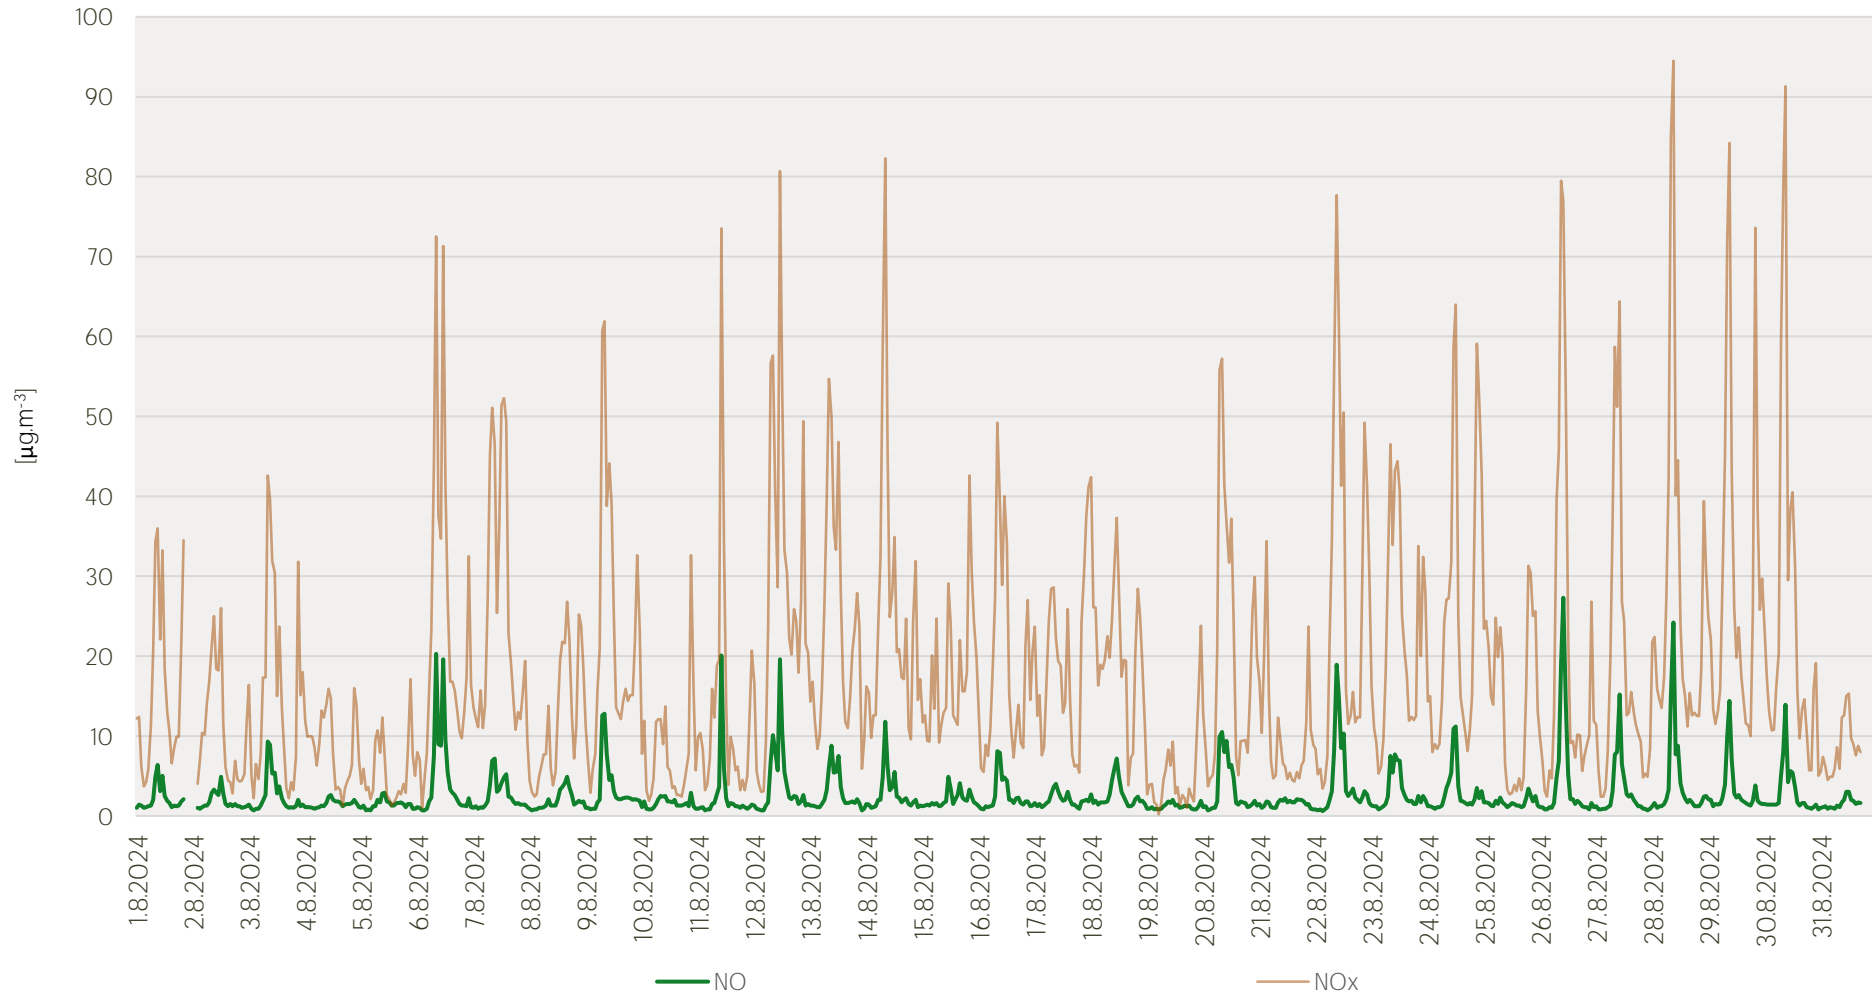

Průměrné hodinové koncentrace PM₁₀ v Litvínově - srpen 2024

Zpracovalo Ekologické centrum Most pro Krušnohoří na základě neverifikovaných dat z měřicí stanice AIM ZÚ Litvínov

Průměrné hodinové koncentrace O₃ v Litvínově - srpen 2024

Zpracovalo Ekologické centrum Most pro Krušnohoří na základě neverifikovaných dat z měřicí stanice AIM ZÚ Litvínov

Průměrné hodinové koncentrace NO, NO_x v Litvínově - srpen 2024

Zpracovalo Ekologické centrum Most pro Krušnohoří na základě neverifikovaných dat z měřicí stanice AIM ZÚ Litvínov