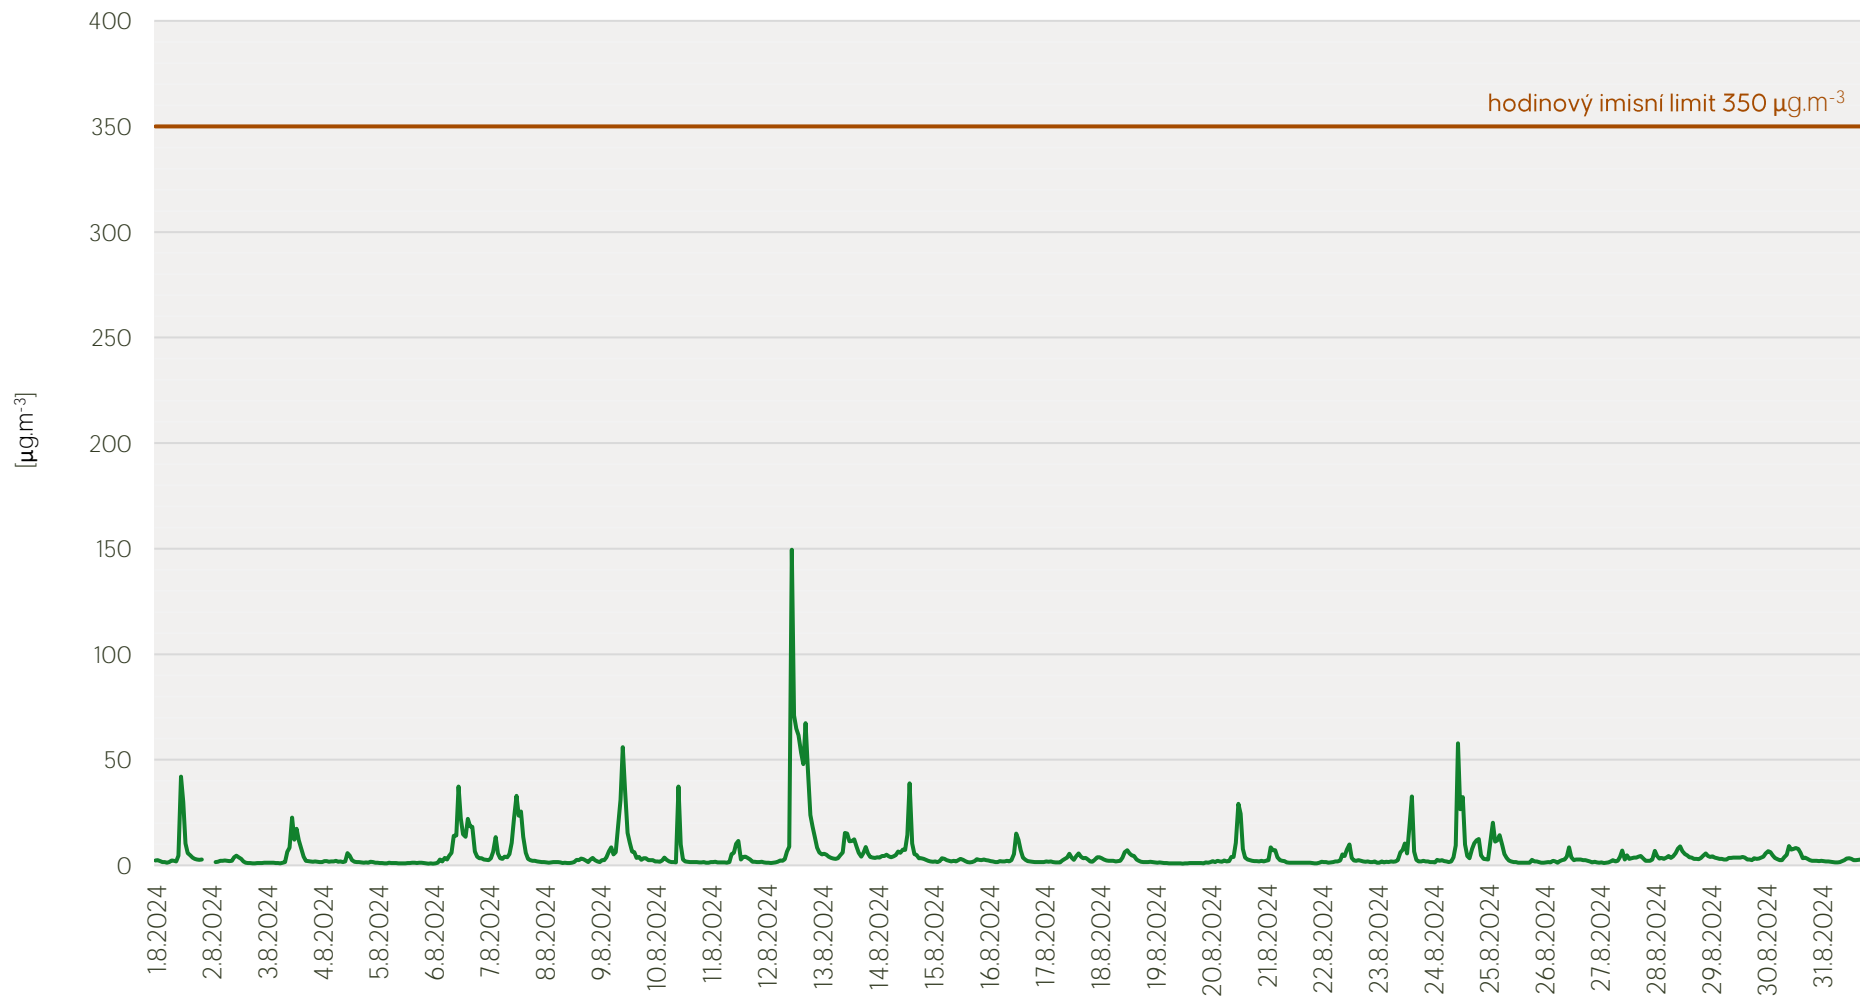

Průměrné denní koncentrace SO₂ v Litvínově - srpen 2024

Zpracovalo Ekologické centrum Most pro Krušnohoří na základě neverifikovaných dat z měřicí stanice AIM ZÚ Litvínov

Průměrné denní koncentrace PM₁₀ v Litvínově - srpen 2024

Průměrné denní koncentrace NO, NO_x v Litvínově - srpen 2024

Zpracovalo Ekologické centrum Most pro Krušnohoří na základě neverifikovaných dat z měřicí stanice AIM ZÚ Litvínov

Průměrné denní koncentrace H₂S v Litvínově - srpen 2024

Zpracovalo Ekologické centrum Most pro Krušnohoří na základě neverifikovaných dat z měřicí stanice AIM ZÚ Litvínov

Průměrné hodinové koncentrace SO₂ v Litvínově - srpen 2024

Zpracovalo Ekologické centrum Most pro Krušnohoří na základě neverifikovaných dat z měřicí stanice AIM ZÚ Litvínov

Průměrné hodinové koncentrace PM₁₀ v Litvínově - srpen 2024

Zpracovalo Ekologické centrum Most pro Krušnohoří na základě neverifikovaných dat z měřicí stanice AIM ZÚ Litvínov

Průměrné hodinové koncentrace O₃ v Litvínově - srpen 2024