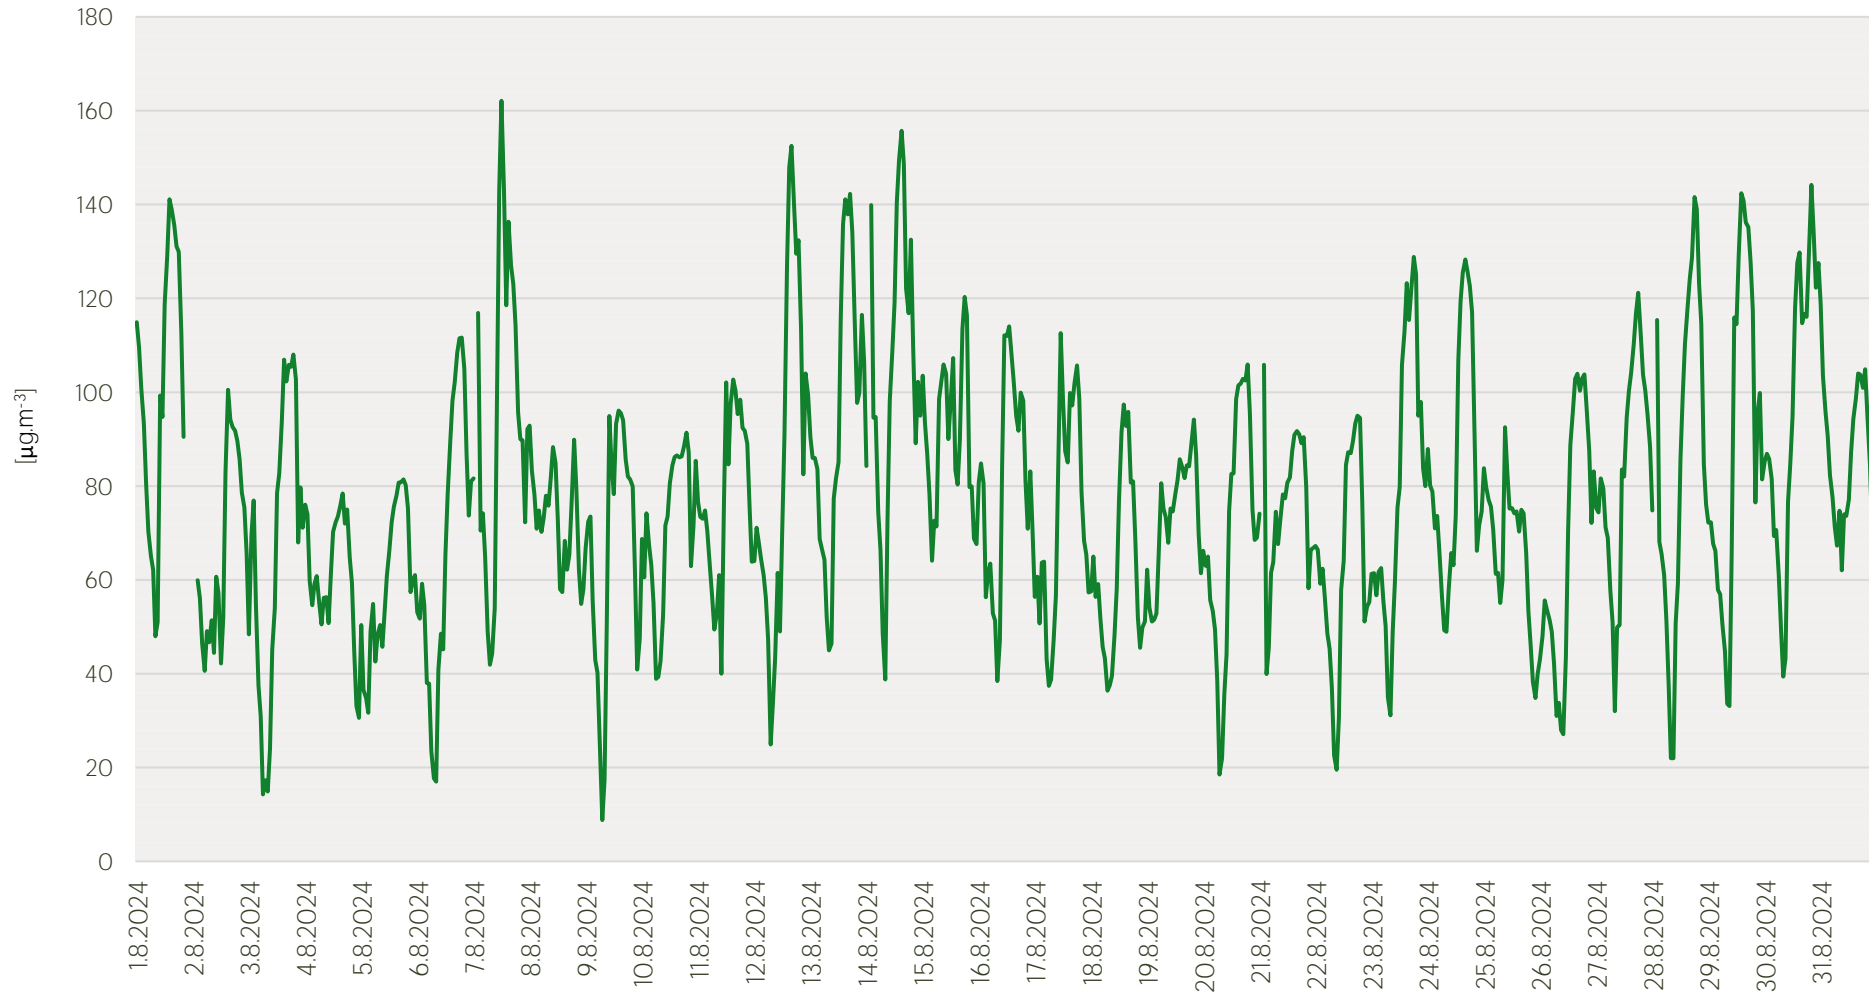

Průměrné hodinové koncentrace O₃ v Litvínově - srpen 2024

Zpracovalo Ekologické centrum Most pro Krušnohoří na základě neverifikovaných dat z měřicí stanice AIM ZÚ Litvínov