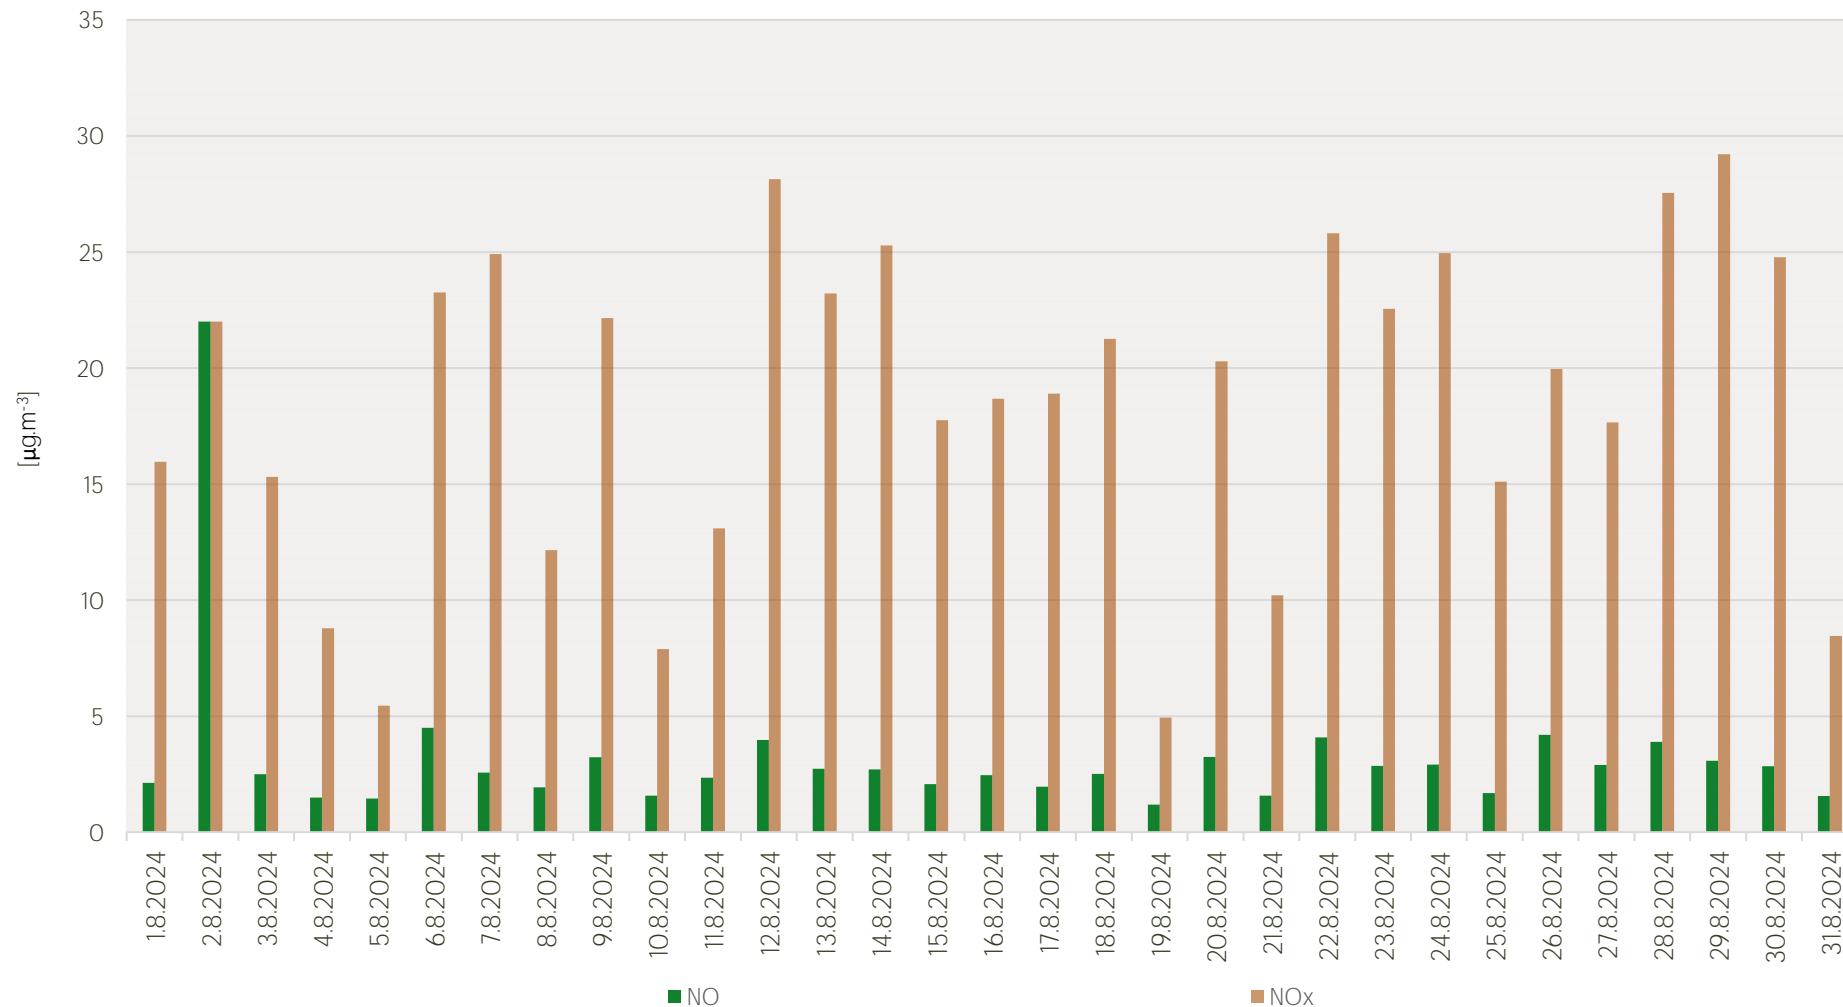

Průměrné denní koncentrace SO₂ v Litvínově - srpen 2024

Zpracovalo Ekologické centrum Most pro Krušnohoří na základě neverifikovaných dat z měřicí stanice AIM ZÚ Litvínov

Průměrné denní koncentrace PM₁₀ v Litvínově - srpen 2024

Zpracovalo Ekologické centrum Most pro Krušnohoří na základě neverifikovaných dat z měřicí stanice AIM ZÚ Litvínov

Průměrné denní koncentrace O₃ v Litvínově - srpen 2024

Zpracovalo Ekologické centrum Most pro Krušnohoří na základě neverifikovaných dat z měřicí stanice AIM ZÚ Litvínov

Průměrné denní koncentrace NO, NO_x v Litvínově - srpen 2024

Zpracovalo Ekologické centrum Most pro Krušnohoří na základě neverifikovaných dat z měřicí stanice AIM ZÚ Litvínov

Průměrné denní koncentrace H₂S v Litvínově - srpen 2024

Zpracovalo Ekologické centrum Most pro Krušnohoří na základě neverifikovaných dat z měřicí stanice AIM ZÚ Litvínov

Průměrné hodinové koncentrace SO₂ v Litvínově - srpen 2024

Zpracovalo Ekologické centrum Most pro Krušnohoří na základě neverifikovaných dat z měřicí stanice AIM ZÚ Litvínov