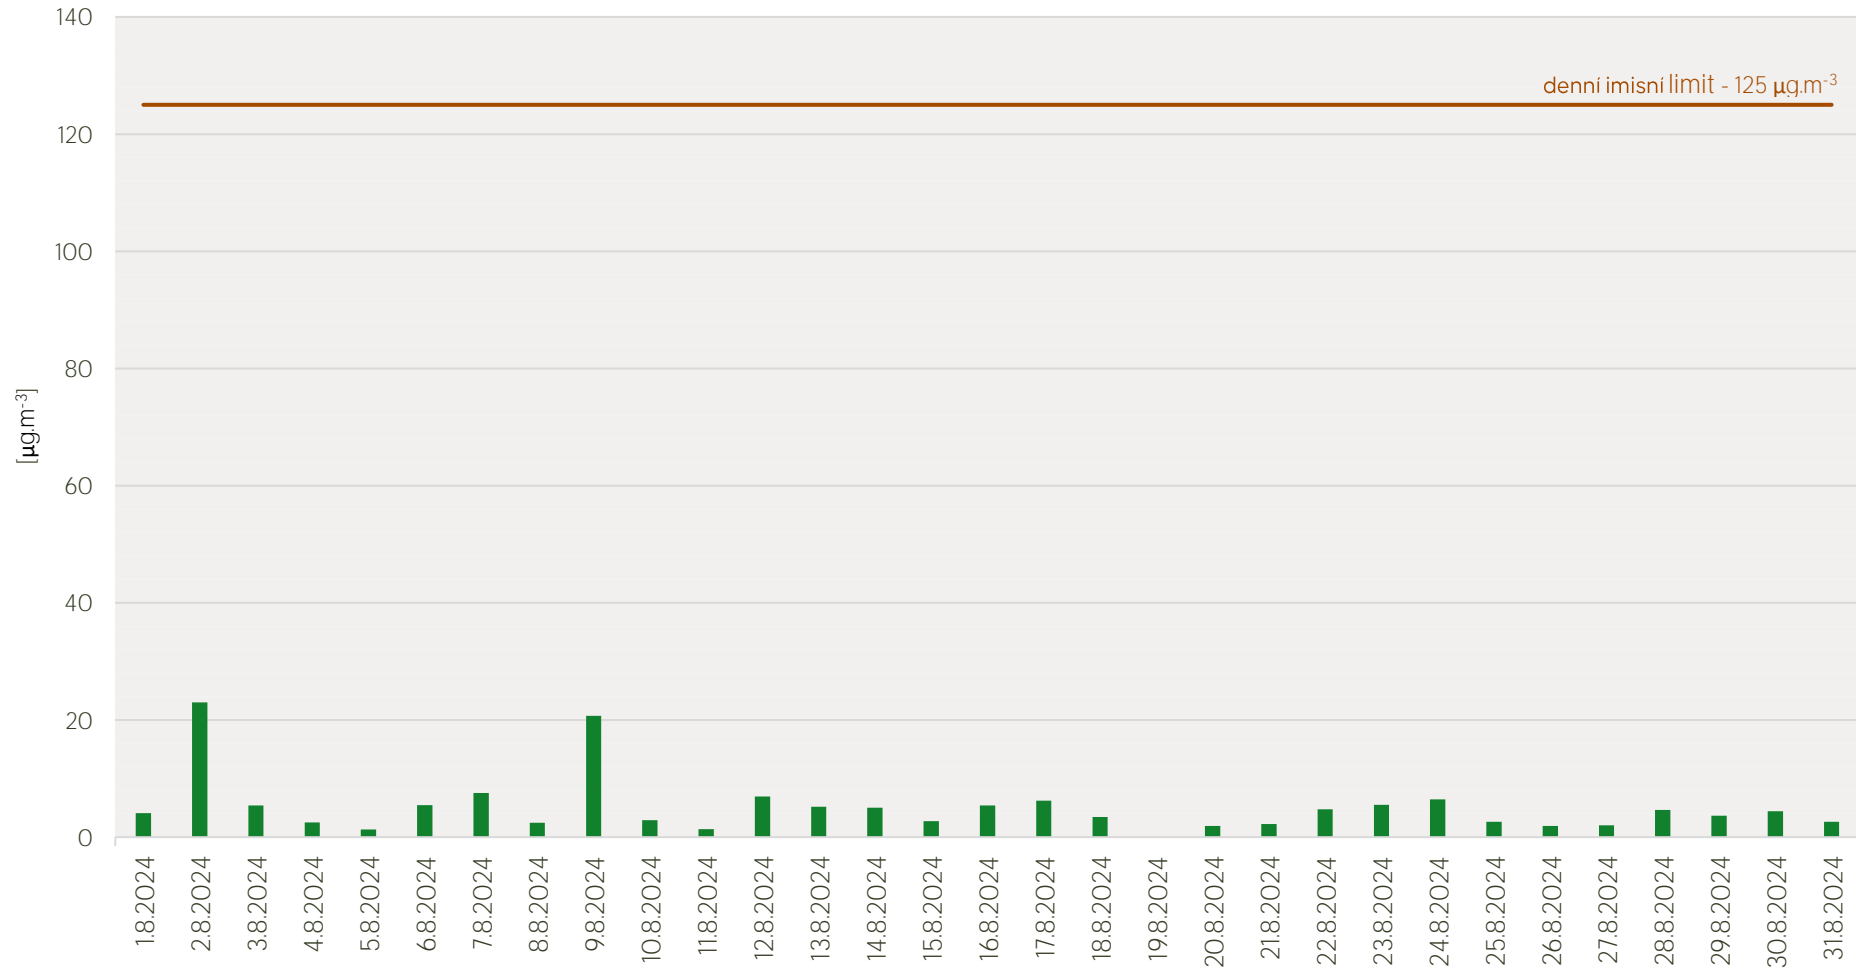

Průměrné denní koncentrace SO₂ v Krupce - srpen 2024

Zpracovalo Ekologické centrum Most pro Krušnohoří na základě neverifikovaných dat z měřicí stanice AIM ČHMÚ Krupka

Průměrné denní koncentrace PM₁₀ v Krupce - srpen 2024

Zpracovalo Ekologické centrum Most pro Krušnohoří na základě neverifikovaných dat z měřicí stanice AIM ČHMÚ Krupka

Průměrné hodinové koncentrace SO₂ v Krupce - srpen 2024

Zpracovalo Ekologické centrum Most pro Krušnohoří na základě neverifikovaných dat z měřicí stanice AIM ČHMÚ Krupka

Průměrné hodinové koncentrace PM₁₀ v Krupce - srpen 2024

Zpracovalo Ekologické centrum Most pro Krušnohoří na základě neverifikovaných dat z měřicí stanice AIM ČHMÚ Krupka