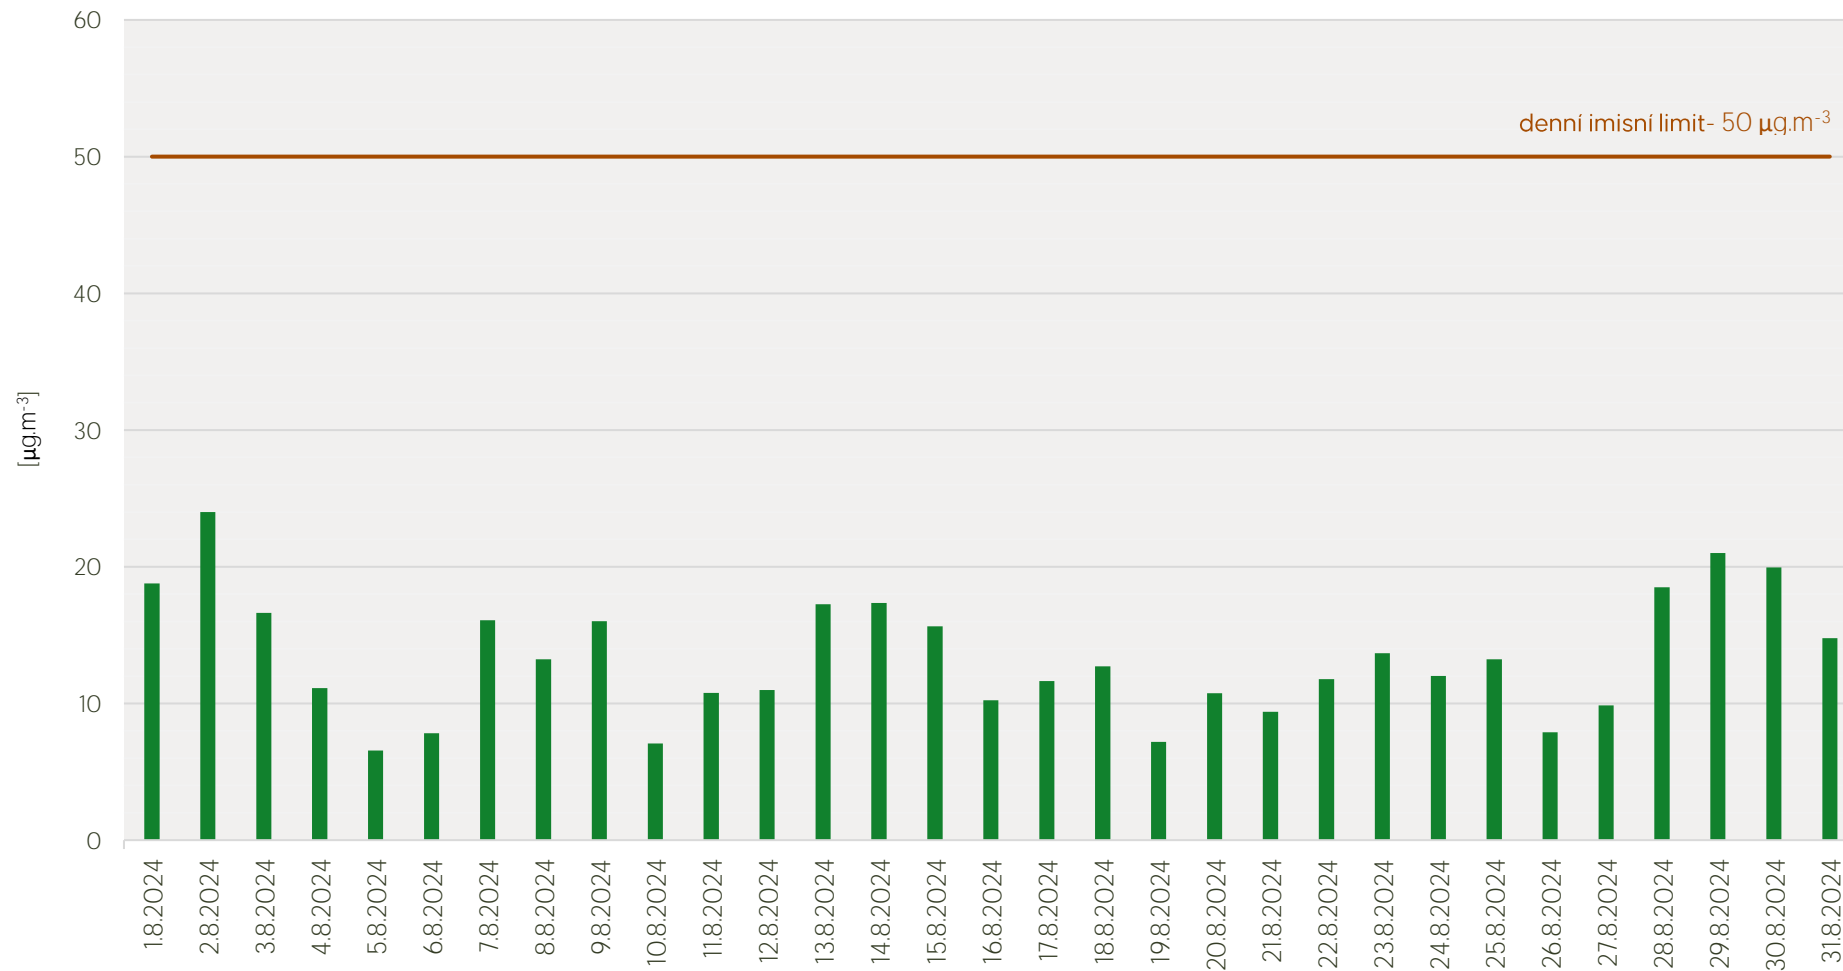

Průměrné denní koncentrace SO₂ v Krupce - srpen 2024

Zpracovalo Ekologické centrum Most pro Krušnohoří na základě neverifikovaných dat z měřicí stanice AIM ČHMÚ Krupka

Průměrné denní koncentrace PM₁₀ v Krupce - srpen 2024

Zpracovalo Ekologické centrum Most pro Krušnohoří na základě neverifikovaných dat z měřicí stanice AIM ČHMÚ Krupka

Průměrné hodinové koncentrace SO₂ v Krupce - srpen 2024

Zpracovalo Ekologické centrum Most pro Krušnohoří na základě neverifikovaných dat z měřicí stanice AIM ČHMÚ Krupka

Průměrné hodinové koncentrace PM₁₀ v Krupce - srpen 2024

Zpracovalo Ekologické centrum Most pro Krušnohoří na základě neverifikovaných dat z měřicí stanice AIM ČHMÚ Krupka