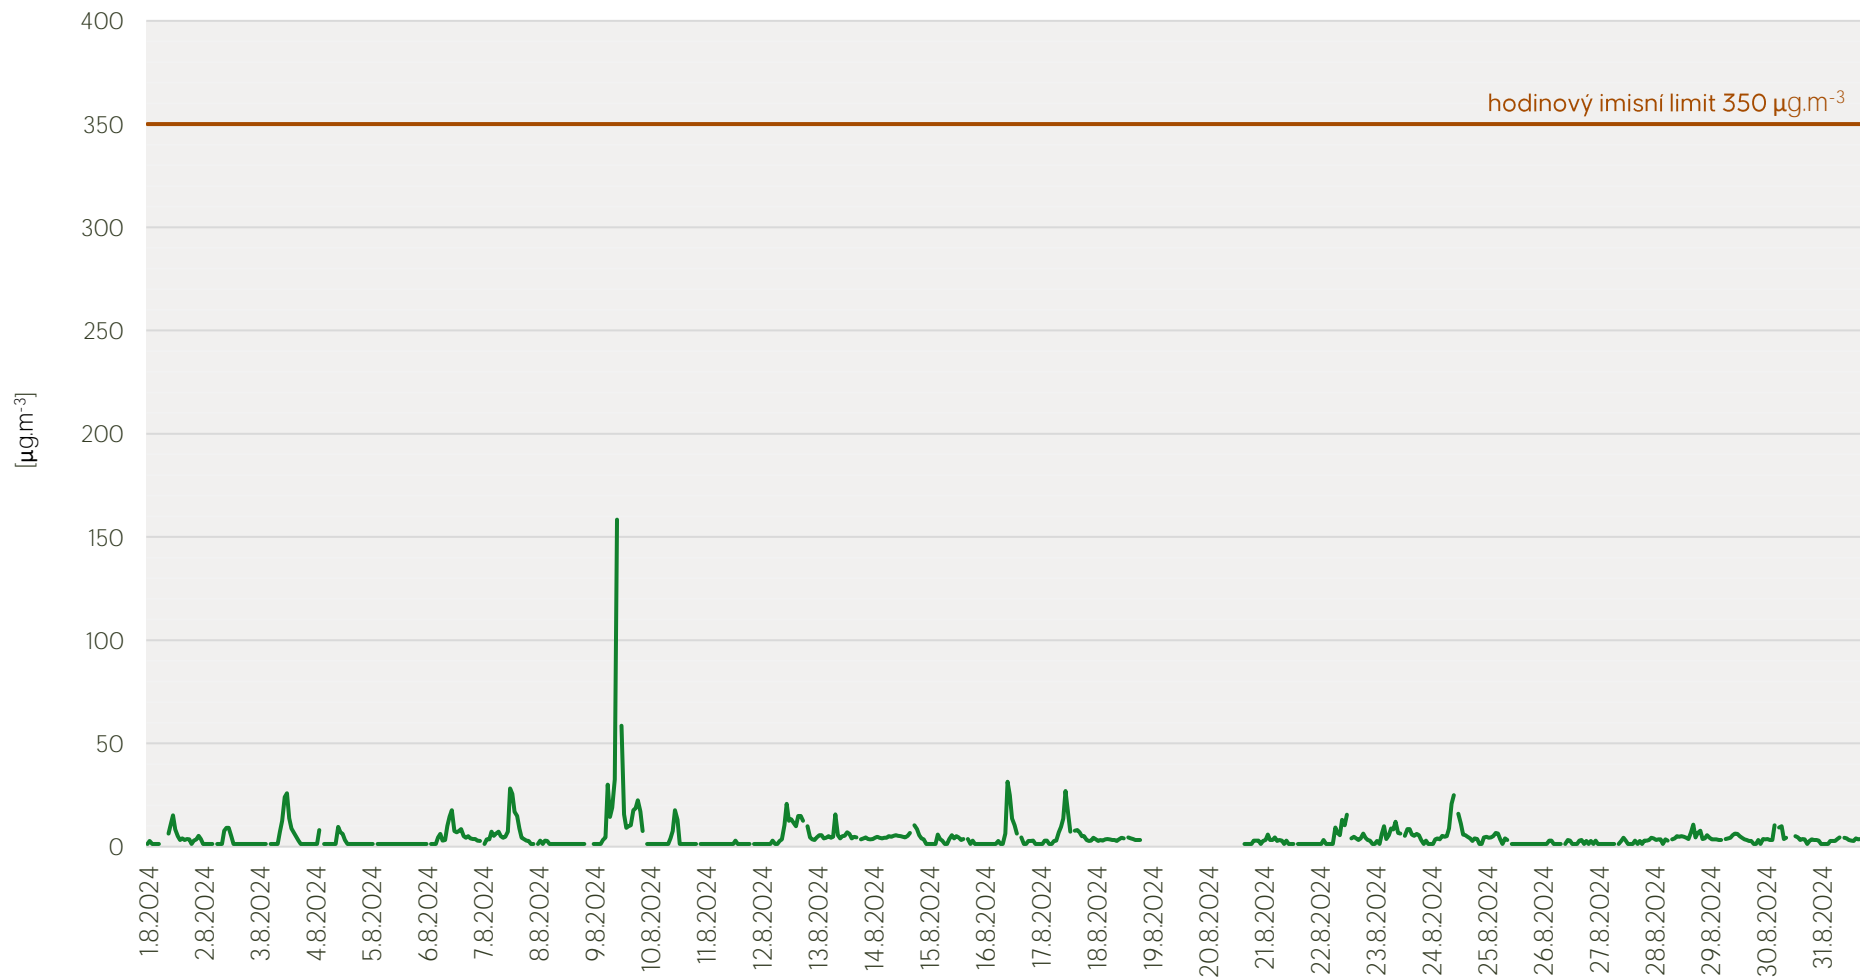

Průměrné denní koncentrace SO₂ v Krupce - srpen 2024

Zpracovalo Ekologické centrum Most pro Krušnohoří na základě neverifikovaných dat z měřicí stanice AIM ČHMÚ Krupka

Průměrné denní koncentrace PM₁₀ v Krupce - srpen 2024

Zpracovalo Ekologické centrum Most pro Krušnohoří na základě neverifikovaných dat z měřicí stanice AIM ČHMÚ Krupka

Průměrné hodinové koncentrace SO₂ v Krupce - srpen 2024

Zpracovalo Ekologické centrum Most pro Krušnohoří na základě neverifikovaných dat z měřicí stanice AIM ČHMÚ Krupka

Průměrné hodinové koncentrace PM₁₀ v Krupce - srpen 2024

Zpracovalo Ekologické centrum Most pro Krušnohoří na základě neverifikovaných dat z měřicí stanice AIM ČHMÚ Krupka