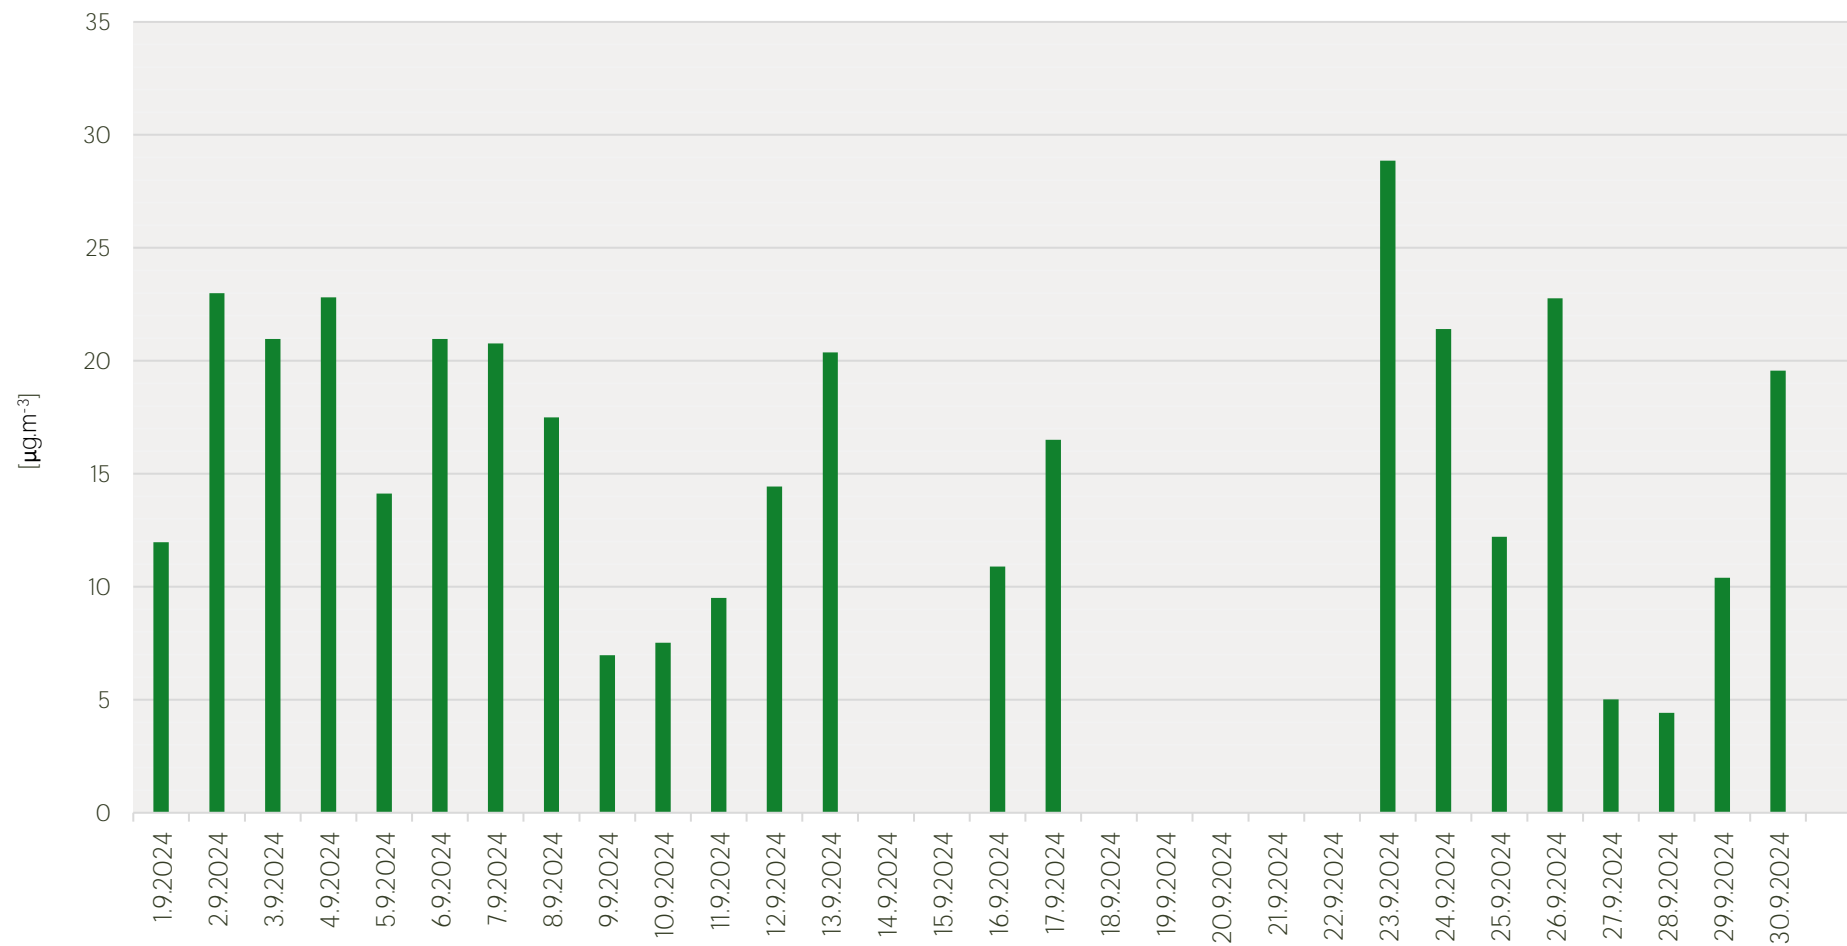

Průměrné denní koncentrace SO₂ v Mostě - září 2024

Zpracovalo Ekologické centrum Most pro Krušnohoří na základě neverifikovaných dat z měřicí stanice AIM ČHMÚ Most

Průměrné denní koncentrace NO₂ v Mostě - září 2024

Zpracovalo Ekologické centrum Most pro Krušnohoří na základě neverifikovaných dat z měřicí stanice AIM ČHMÚ Most

Průměrné denní koncentrace PM₁₀ a PM_{2,5} v Mostě - září 2024

Zpracovalo Ekologické centrum Most pro Krušnohoří na základě neverifikovaných dat z měřicí stanice AIM ČHMÚ Most