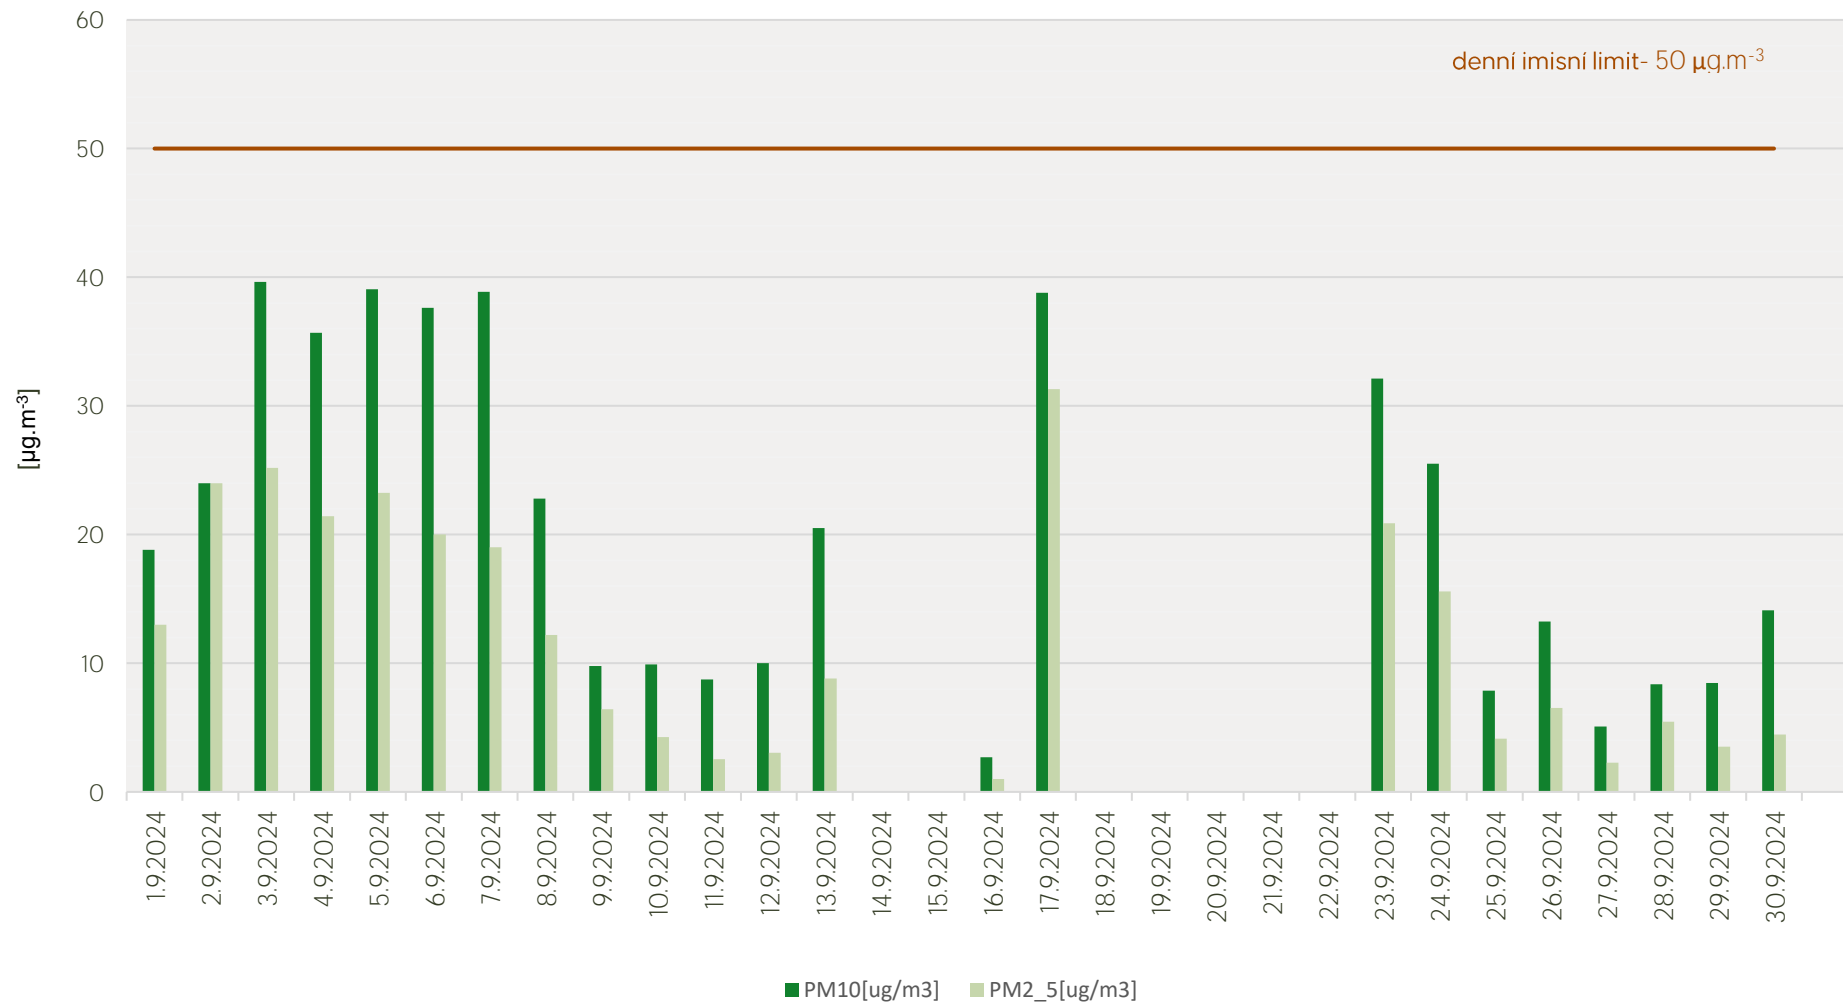

Průměrné denní koncentrace SO₂ v Mostě - září 2024

Zpracovalo Ekologické centrum Most pro Krušnohoří na základě neverifikovaných dat z měřicí stanice AIM ČHMÚ Most

Průměrné denní koncentrace NO₂ v Mostě - září 2024

Zpracovalo Ekologické centrum Most pro Krušnohoří na základě neverifikovaných dat z měřicí stanice AIM ČHMÚ Most

Průměrné denní koncentrace PM₁₀ a PM_{2,5} v Mostě - září 2024

Zpracovalo Ekologické centrum Most pro Krušnohoří na základě neverifikovaných dat z měřicí stanice AIM ČHMÚ Most

Průměrné denní koncentrace O₃ v Mostě - září 2024

Zpracovalo Ekologické centrum Most pro Krušnohoří na základě neverifikovaných dat z měřicí stanice AIM ČHMÚ Most

Průměrné hodinové koncentrace SO₂ v Mostě - září 2024