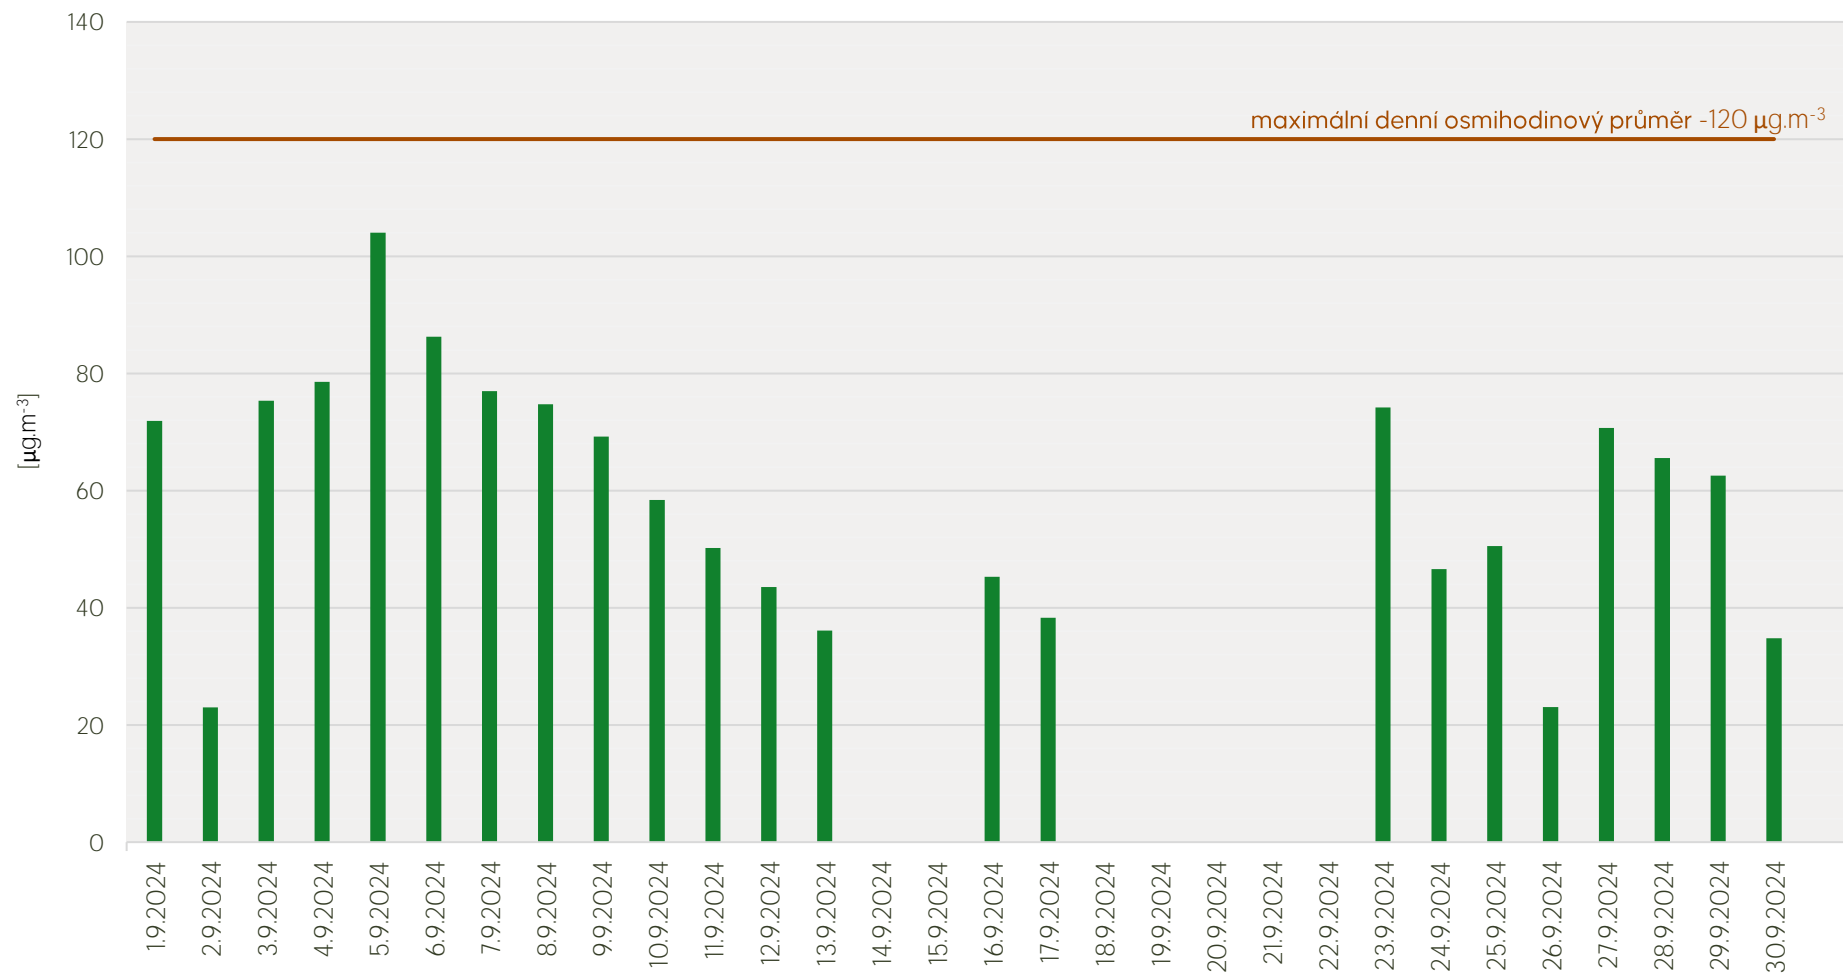

Průměrné denní koncentrace SO₂ v Mostě - září 2024

Zpracovalo Ekologické centrum Most pro Krušnohoří na základě neverifikovaných dat z měřicí stanice AIM ČHMÚ Most

Průměrné denní koncentrace NO₂ v Mostě - září 2024

Zpracovalo Ekologické centrum Most pro Krušnohoří na základě neverifikovaných dat z měřicí stanice AIM ČHMÚ Most

Průměrné denní koncentrace PM₁₀ a PM_{2,5} v Mostě - září 2024

Zpracovalo Ekologické centrum Most pro Krušnohoří na základě neverifikovaných dat z měřicí stanice AIM ČHMÚ Most

Průměrné denní koncentrace O₃ v Mostě - září 2024

Zpracovalo Ekologické centrum Most pro Krušnohoří na základě neverifikovaných dat z měřicí stanice AIM ČHMÚ Most

Průměrné hodinové koncentrace SO₂ v Mostě - září 2024

Zpracovalo Ekologické centrum Most pro Krušnohoří na základě neverifikovaných dat z měřicí stanice AIM ČHMÚ Most

Průměrné hodinové koncentrace NO₂ v Mostě - červen 2024

Zpracovalo Ekologické centrum Most pro Krušnohoří na základě neverifikovaných dat z měřicí stanice AIM ČHMÚ Most