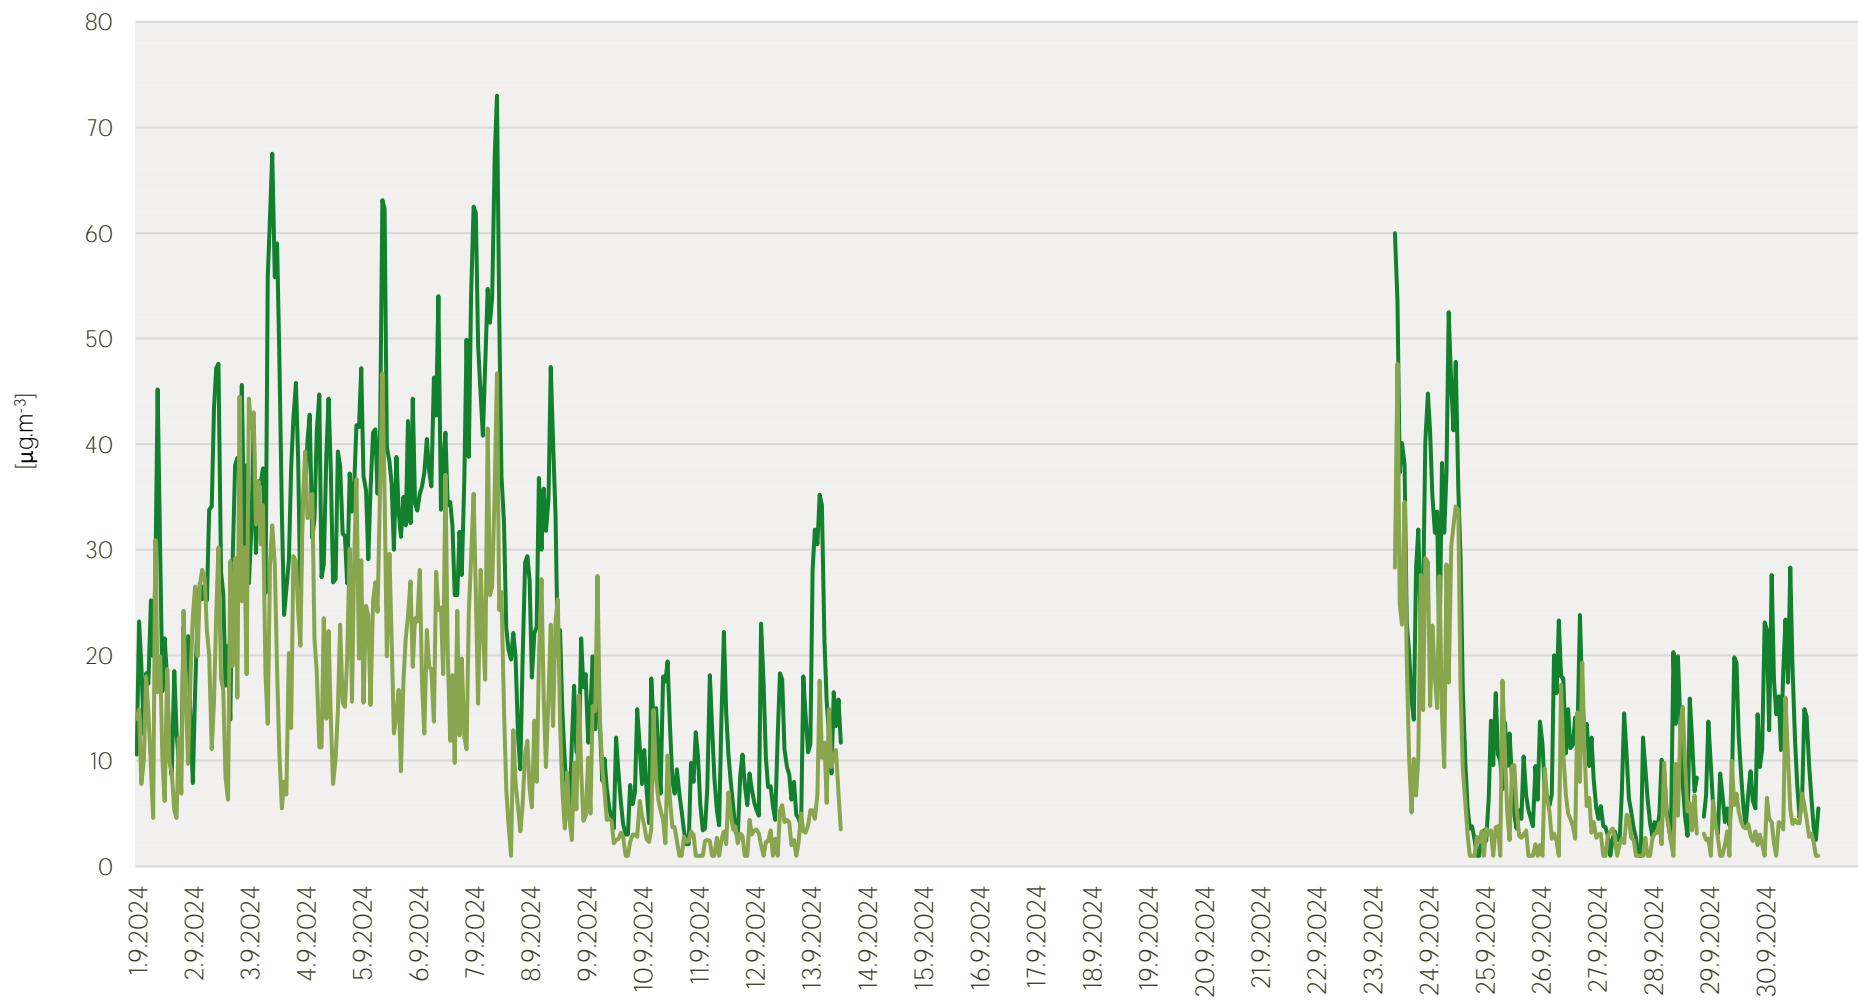

Průměrné hodinové koncentrace PM₁₀ a PM_{2,5} v Mostě - červen 2024

Zpracovalo Ekologické centrum Most pro Krušnohoří na základě neverifikovaných dat z měřicí stanice AIM ČHMÚ Most