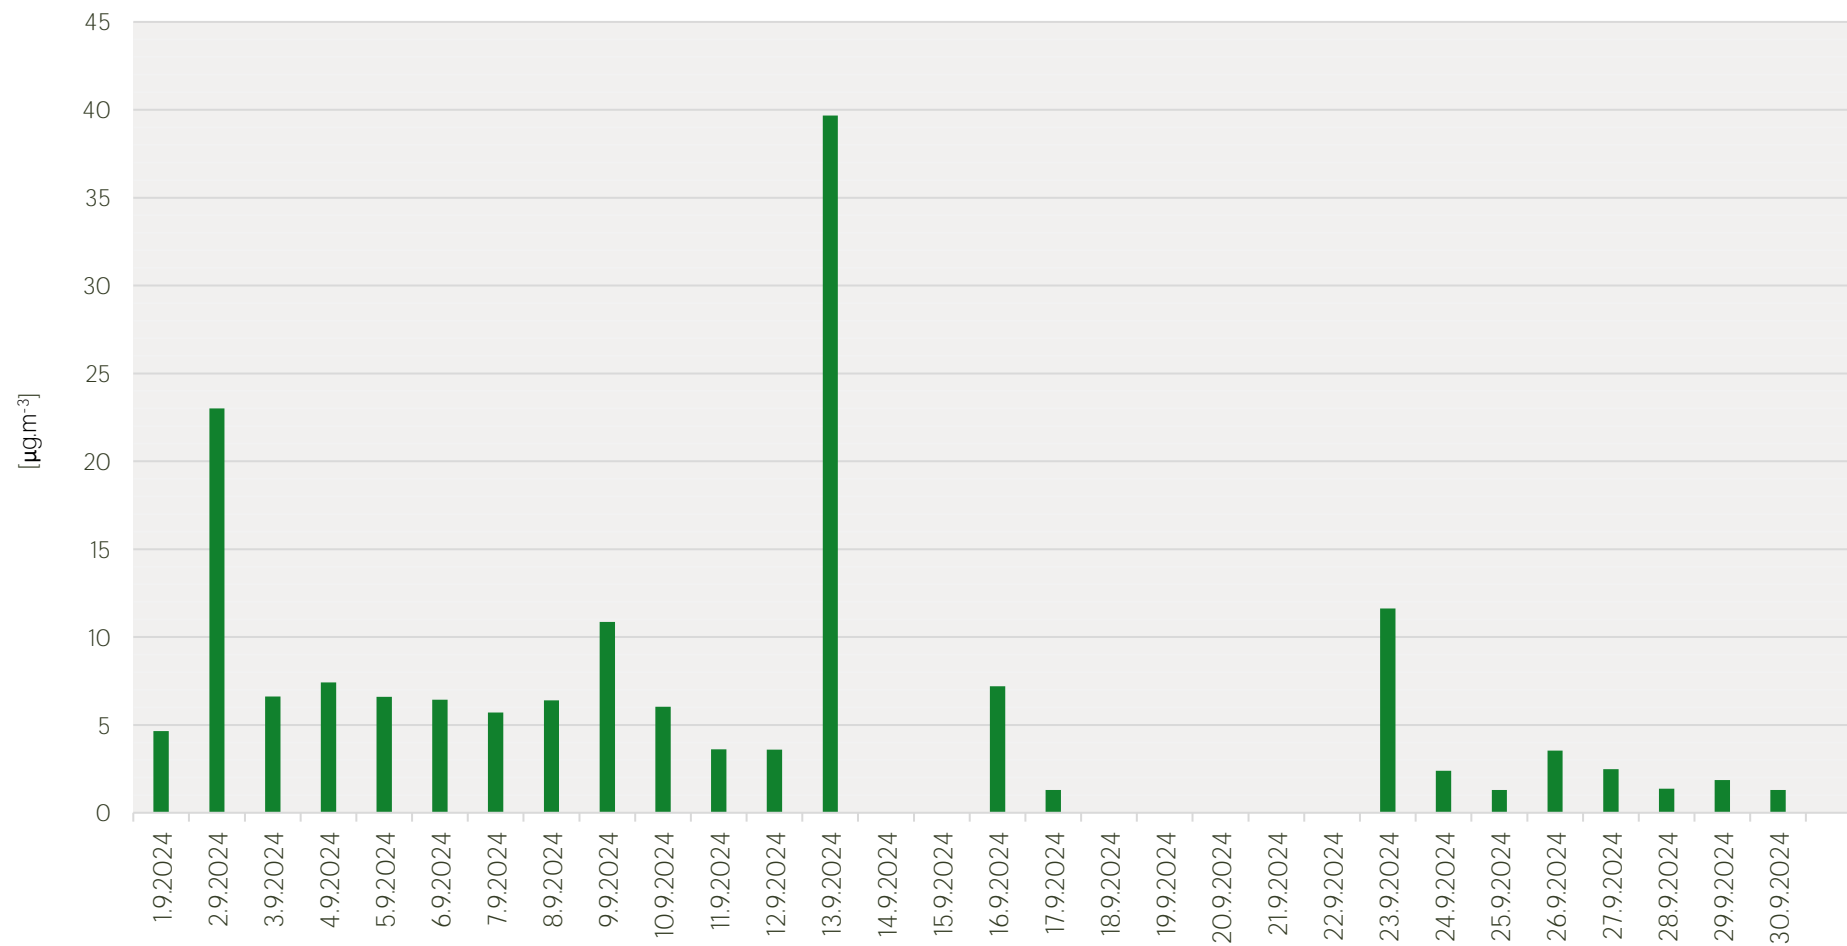

Průměrné denní koncentrace SO₂ v Mostě - září 2024

Zpracovalo Ekologické centrum Most pro Krušnohoří na základě neverifikovaných dat z měřicí stanice AIM ČHMÚ Most

Průměrné denní koncentrace NO₂ v Mostě - září 2024

Zpracovalo Ekologické centrum Most pro Krušnohoří na základě neverifikovaných dat z měřicí stanice AIM ČHMÚ Most

Průměrné denní koncentrace PM₁₀ a PM_{2,5} v Mostě - září 2024

Zpracovalo Ekologické centrum Most pro Krušnohoří na základě neverifikovaných dat z měřicí stanice AIM ČHMÚ Most