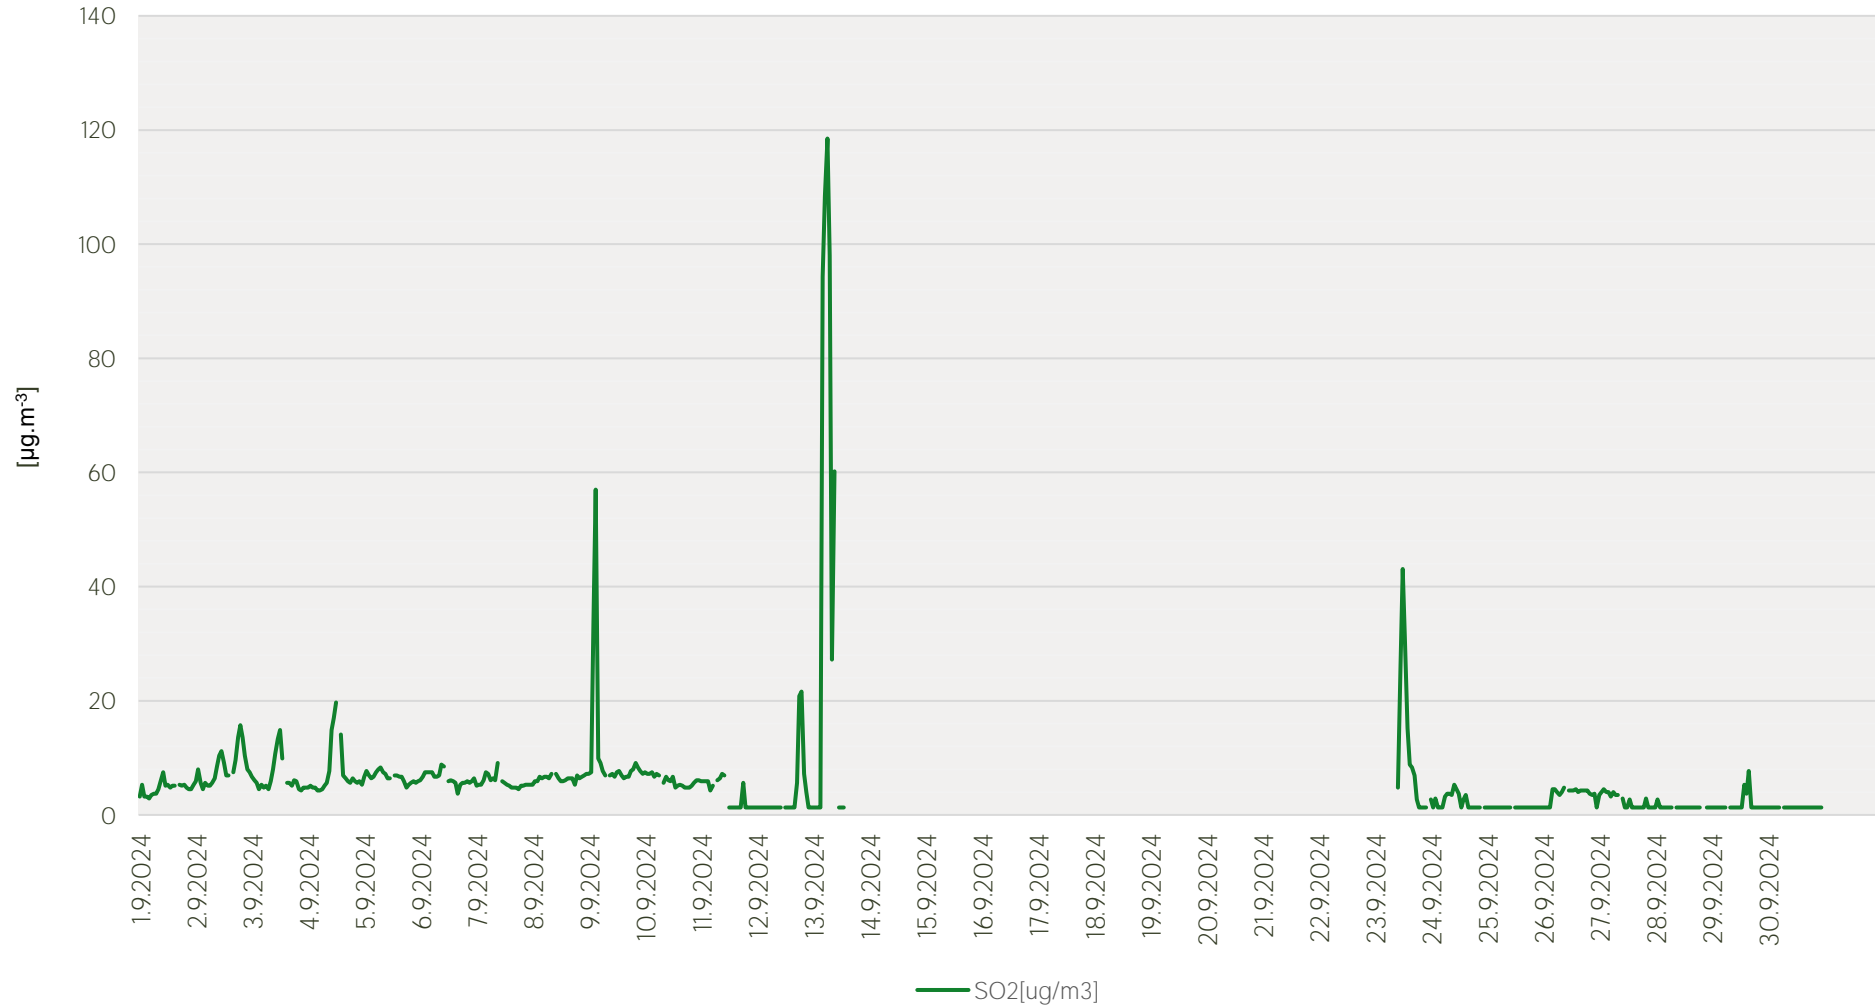

Průměrné denní koncentrace SO₂ v Mostě - září 2024

Zpracovalo Ekologické centrum Most pro Krušnohoří na základě neverifikovaných dat z měřicí stanice AIM ČHMÚ Most

Průměrné denní koncentrace NO₂ v Mostě - září 2024

Zpracovalo Ekologické centrum Most pro Krušnohoří na základě neverifikovaných dat z měřicí stanice AIM ČHMÚ Most

Průměrné denní koncentrace PM₁₀ a PM_{2,5} v Mostě - září 2024

Zpracovalo Ekologické centrum Most pro Krušnohoří na základě neverifikovaných dat z měřicí stanice AIM ČHMÚ Most

Průměrné denní koncentrace O₃ v Mostě - září 2024

Zpracovalo Ekologické centrum Most pro Krušnohoří na základě neverifikovaných dat z měřicí stanice AIM ČHMÚ Most

Průměrné hodinové koncentrace SO₂ v Mostě - září 2024

Zpracovalo Ekologické centrum Most pro Krušnohoří na základě neverifikovaných dat z měřicí stanice AIM ČHMÚ Most

Průměrné hodinové koncentrace NO₂ v Mostě - červen 2024

Zpracovalo Ekologické centrum Most pro Krušnohoří na základě neverifikovaných dat z měřicí stanice AIM ČHMÚ Most