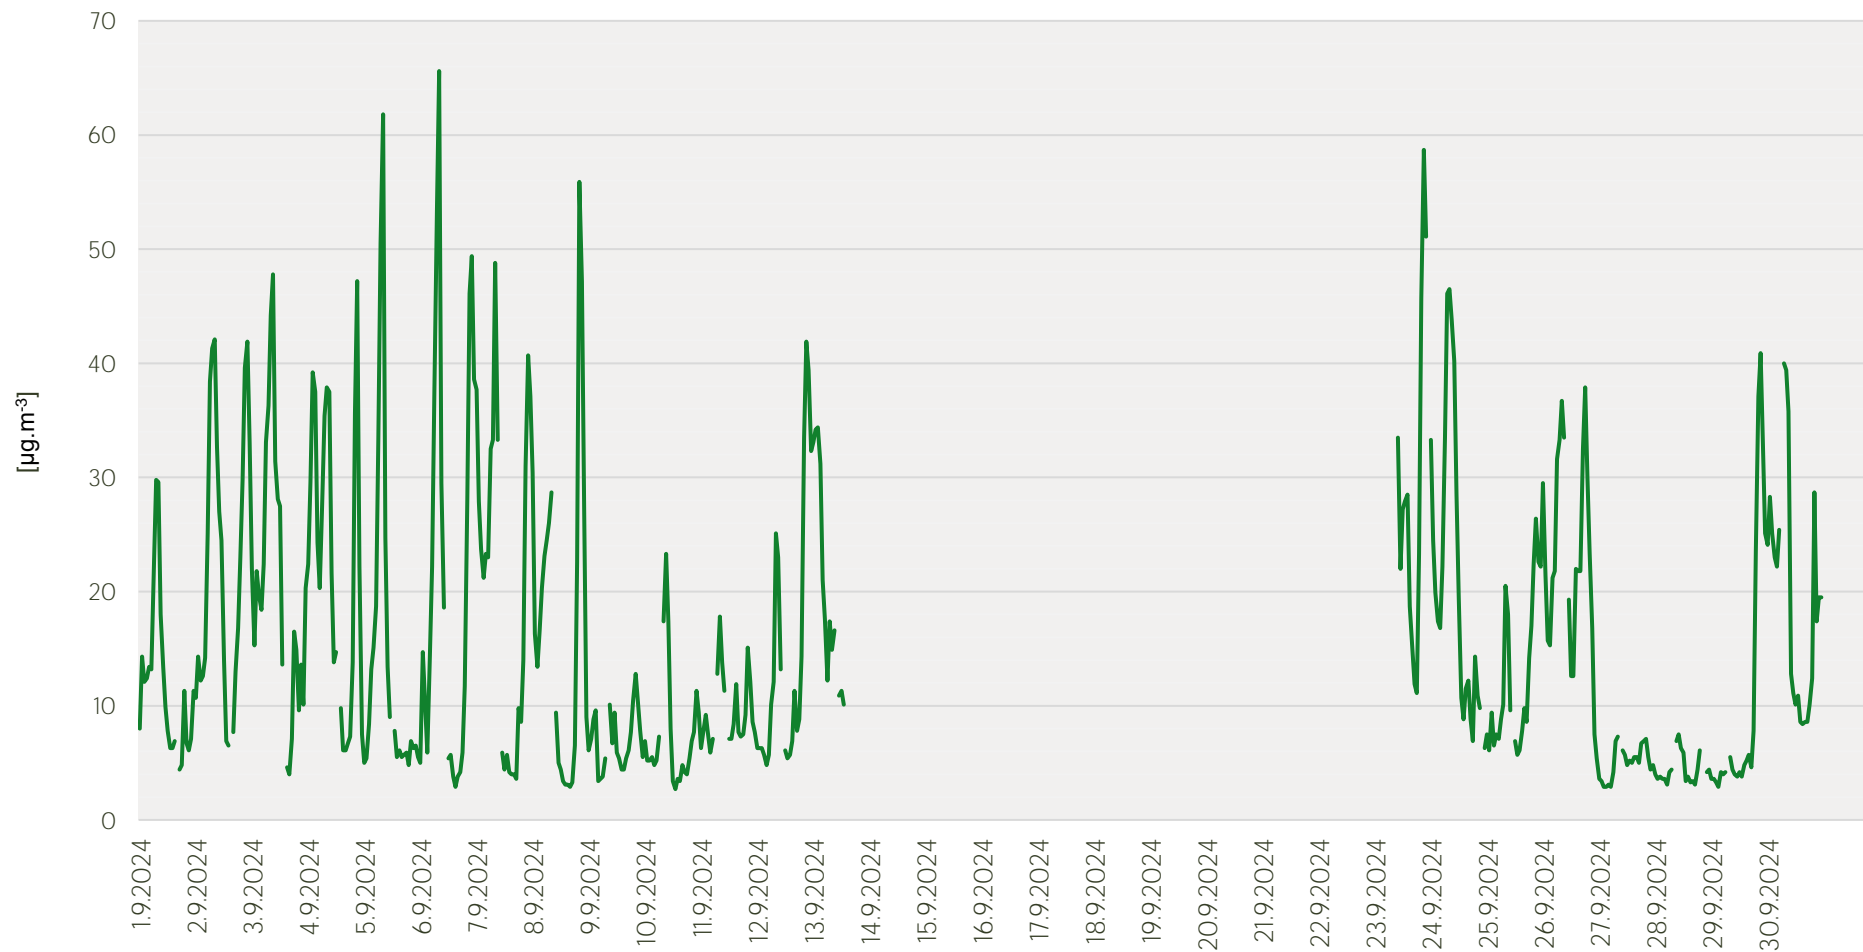

Průměrné hodinové koncentrace NO₂ v Mostě - červen 2024

Zpracovalo Ekologické centrum Most pro Krušnohoří na základě neverifikovaných dat z měřicí stanice AIM ČHMÚ Most