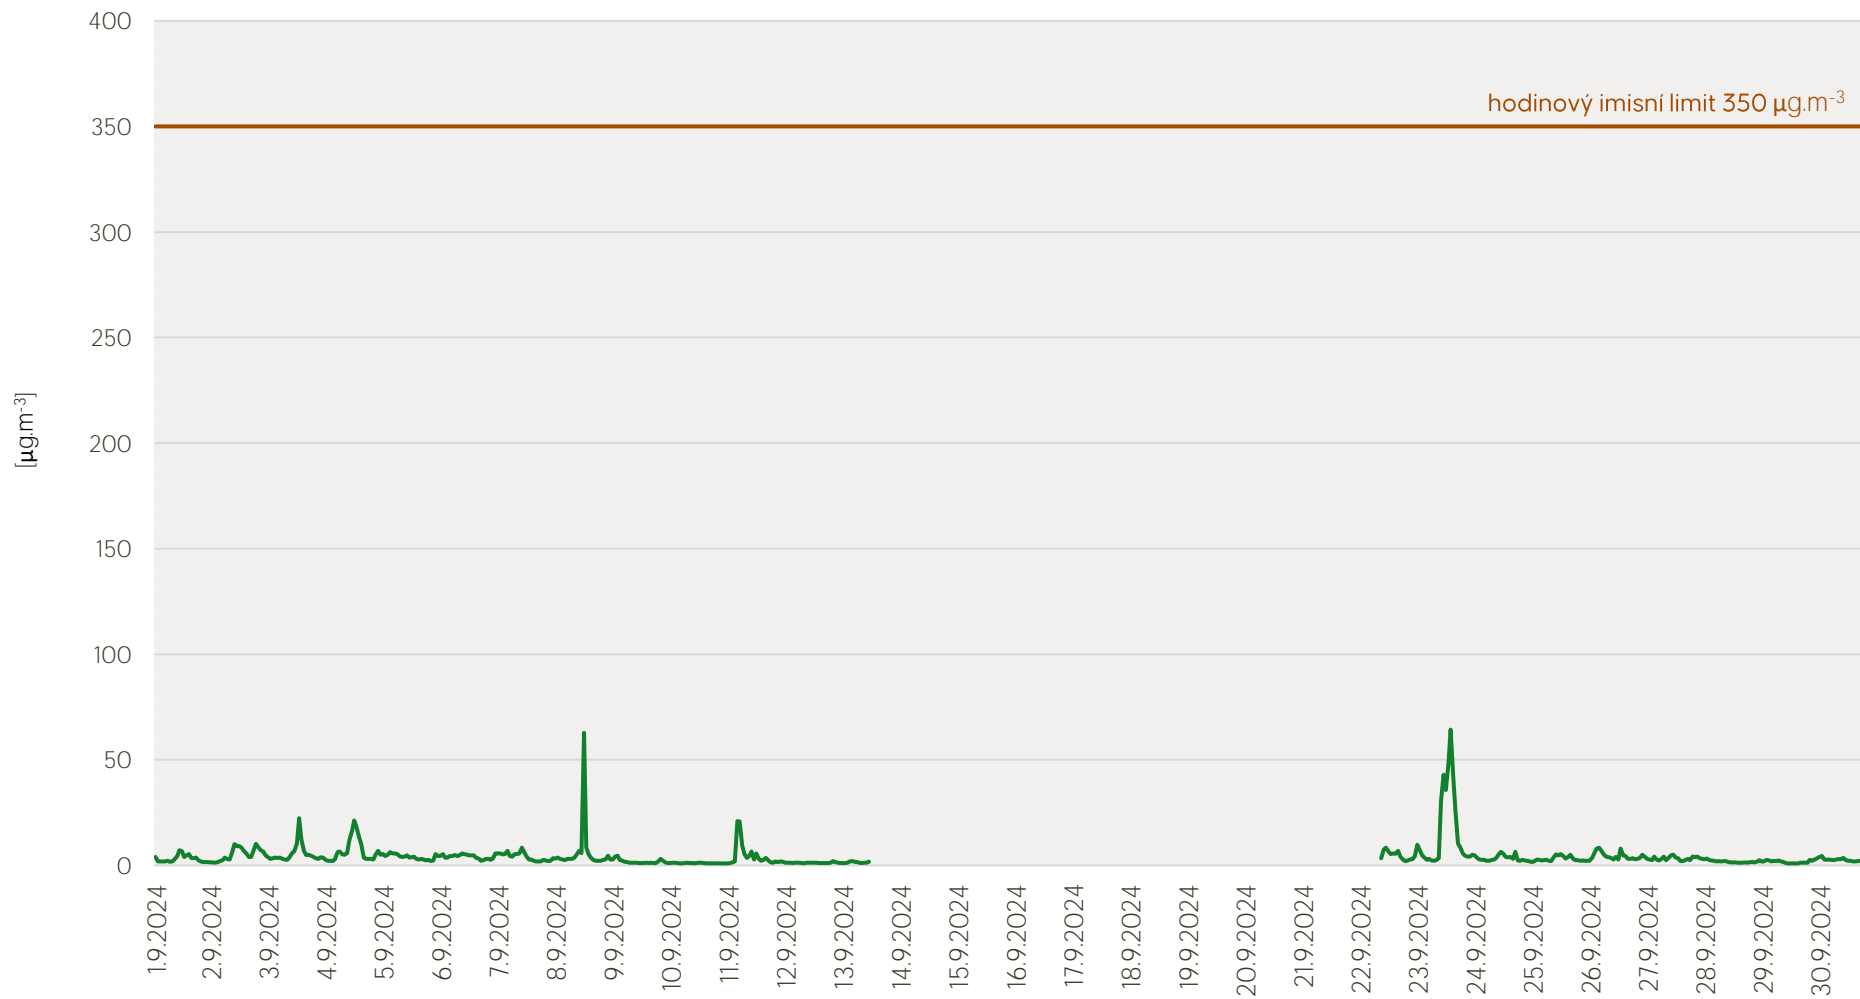

Průměrné denní koncentrace SO₂ v Litvínově - září 2024

Zpracovalo Ekologické centrum Most pro Krušnohoří na základě neverifikovaných dat z měřicí stanice AIM ZÚ Litvínov

Průměrné denní koncentrace PM₁₀ v Litvínově - září 2024

Průměrné denní koncentrace NO, NO_x v Litvinově - září 2024

Zpracovalo Ekologické centrum Most pro Krušnohoří na základě neverifikovaných dat z měřicí stanice AIM ZÚ Litvinov

Průměrné denní koncentrace H₂S v Litvínově - září 2024

Zpracovalo Ekologické centrum Most pro Krušnohoří na základě neverifikovaných dat z měřicí stanice AIM ZÚ Litvínov

Průměrné hodinové koncentrace SO₂ v Litvínově - září 2024

Zpracovalo Ekologické centrum Most pro Krušnohoří na základě neverifikovaných dat z měřicí stanice AIM ZÚ Litvínov

Průměrné hodinové koncentrace PM₁₀ v Litvinově - září 2024

Zpracovalo Ekologické centrum Most pro Krušnohoří na základě neverifikovaných dat z měřicí stanice AIM ZÚ Litvinov

Průměrné hodinové koncentrace O₃ v Litvínově - září 2024