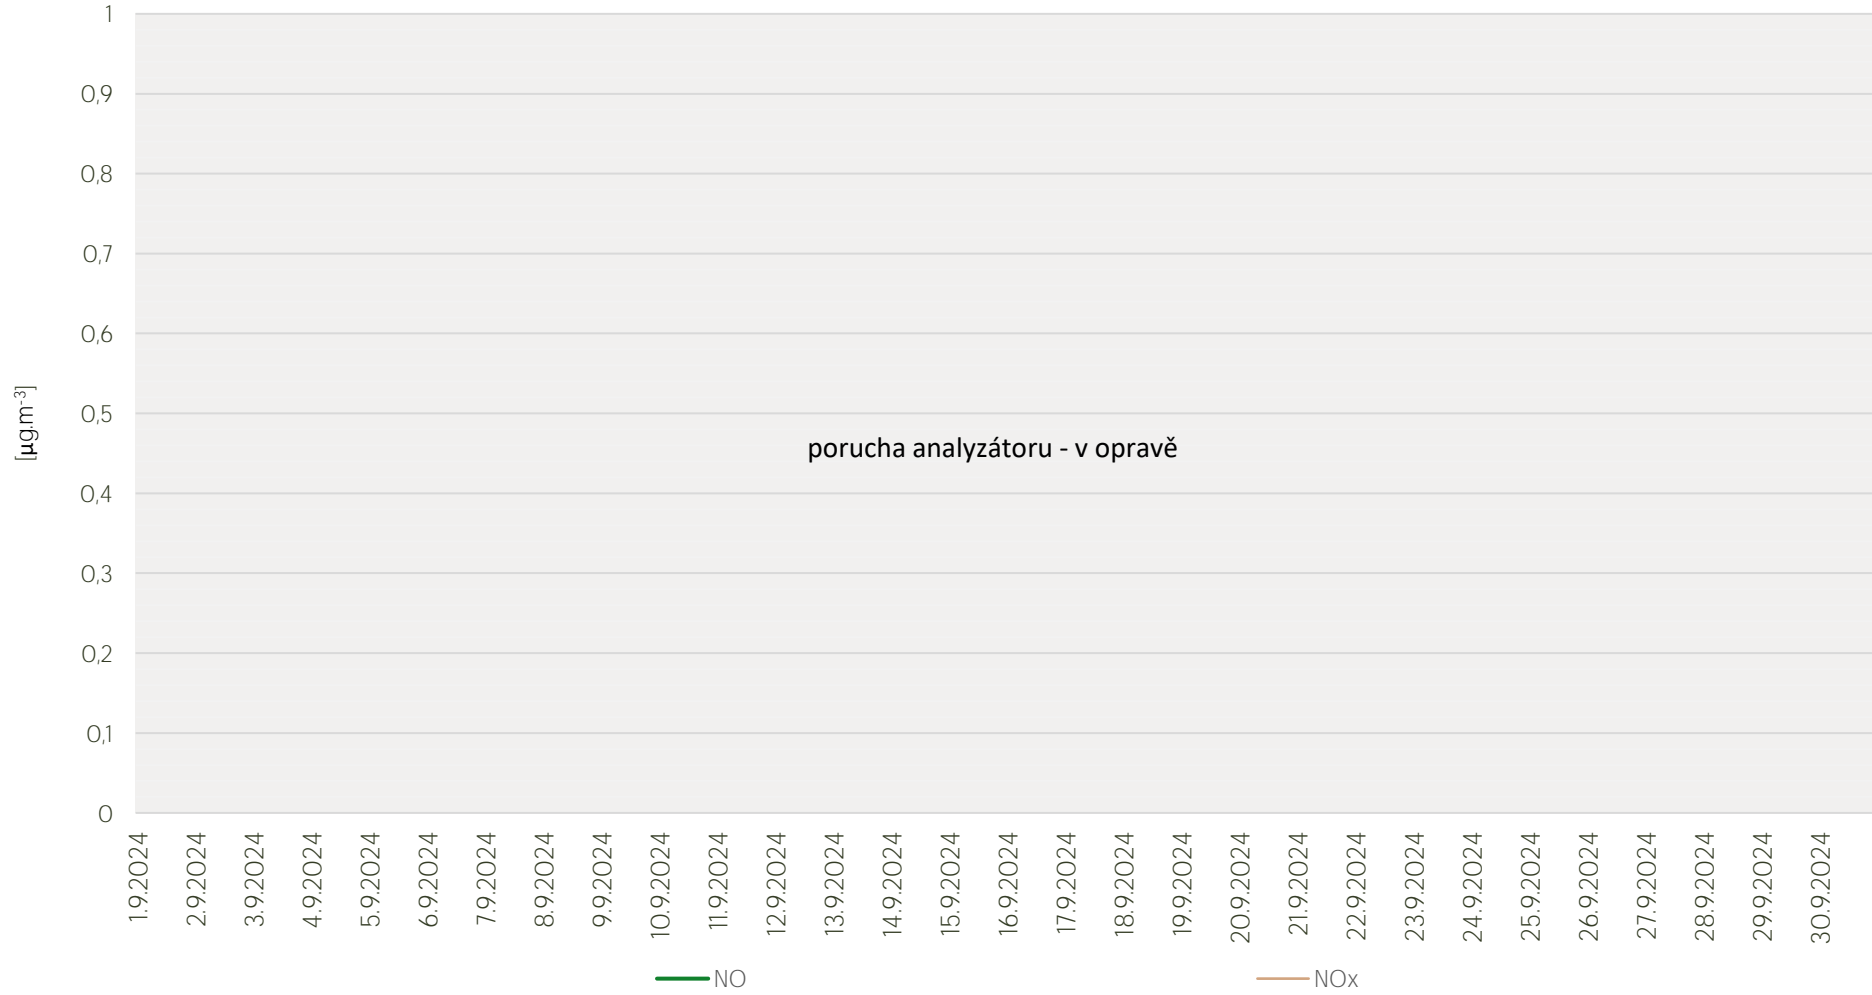

Průměrné hodinové koncentrace PM₁₀ v Litvinově - září 2024

Zpracovalo Ekologické centrum Most pro Krušnohoří na základě neverifikovaných dat z měřicí stanice AIM ZÚ Litvinov

Průměrné hodinové koncentrace O₃ v Litvínově - září 2024

Zpracovalo Ekologické centrum Most pro Krušnohoří na základě neverifikovaných dat z měřicí stanice AIM ZÚ Litvínov

Průměrné hodinové koncentrace NO, NO_x v Litvínově - září 2024

Zpracovalo Ekologické centrum Most pro Krušnohoří na základě neverifikovaných dat z měřicí stanice AIM ZÚ Litvínov