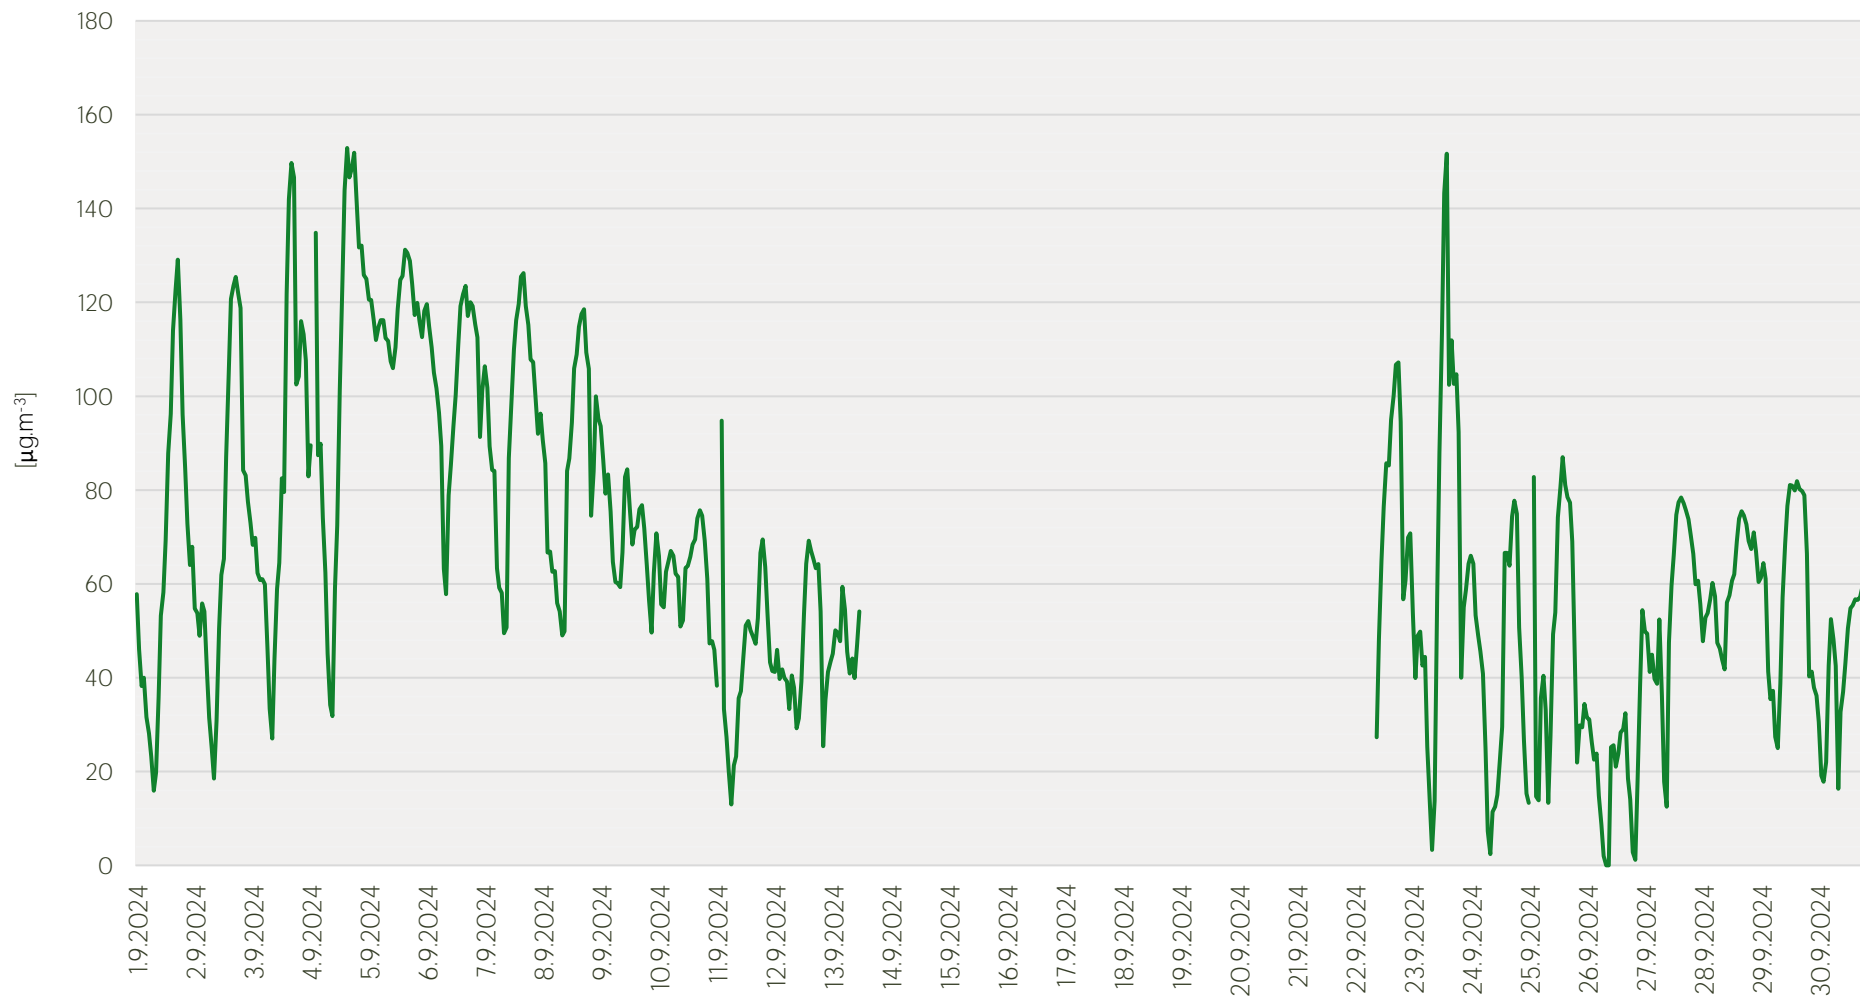

Průměrné hodinové koncentrace O₃ v Litvínově - září 2024

Zpracovalo Ekologické centrum Most pro Krušnohoří na základě neverifikovaných dat z měřicí stanice AIM ZÚ Litvínov