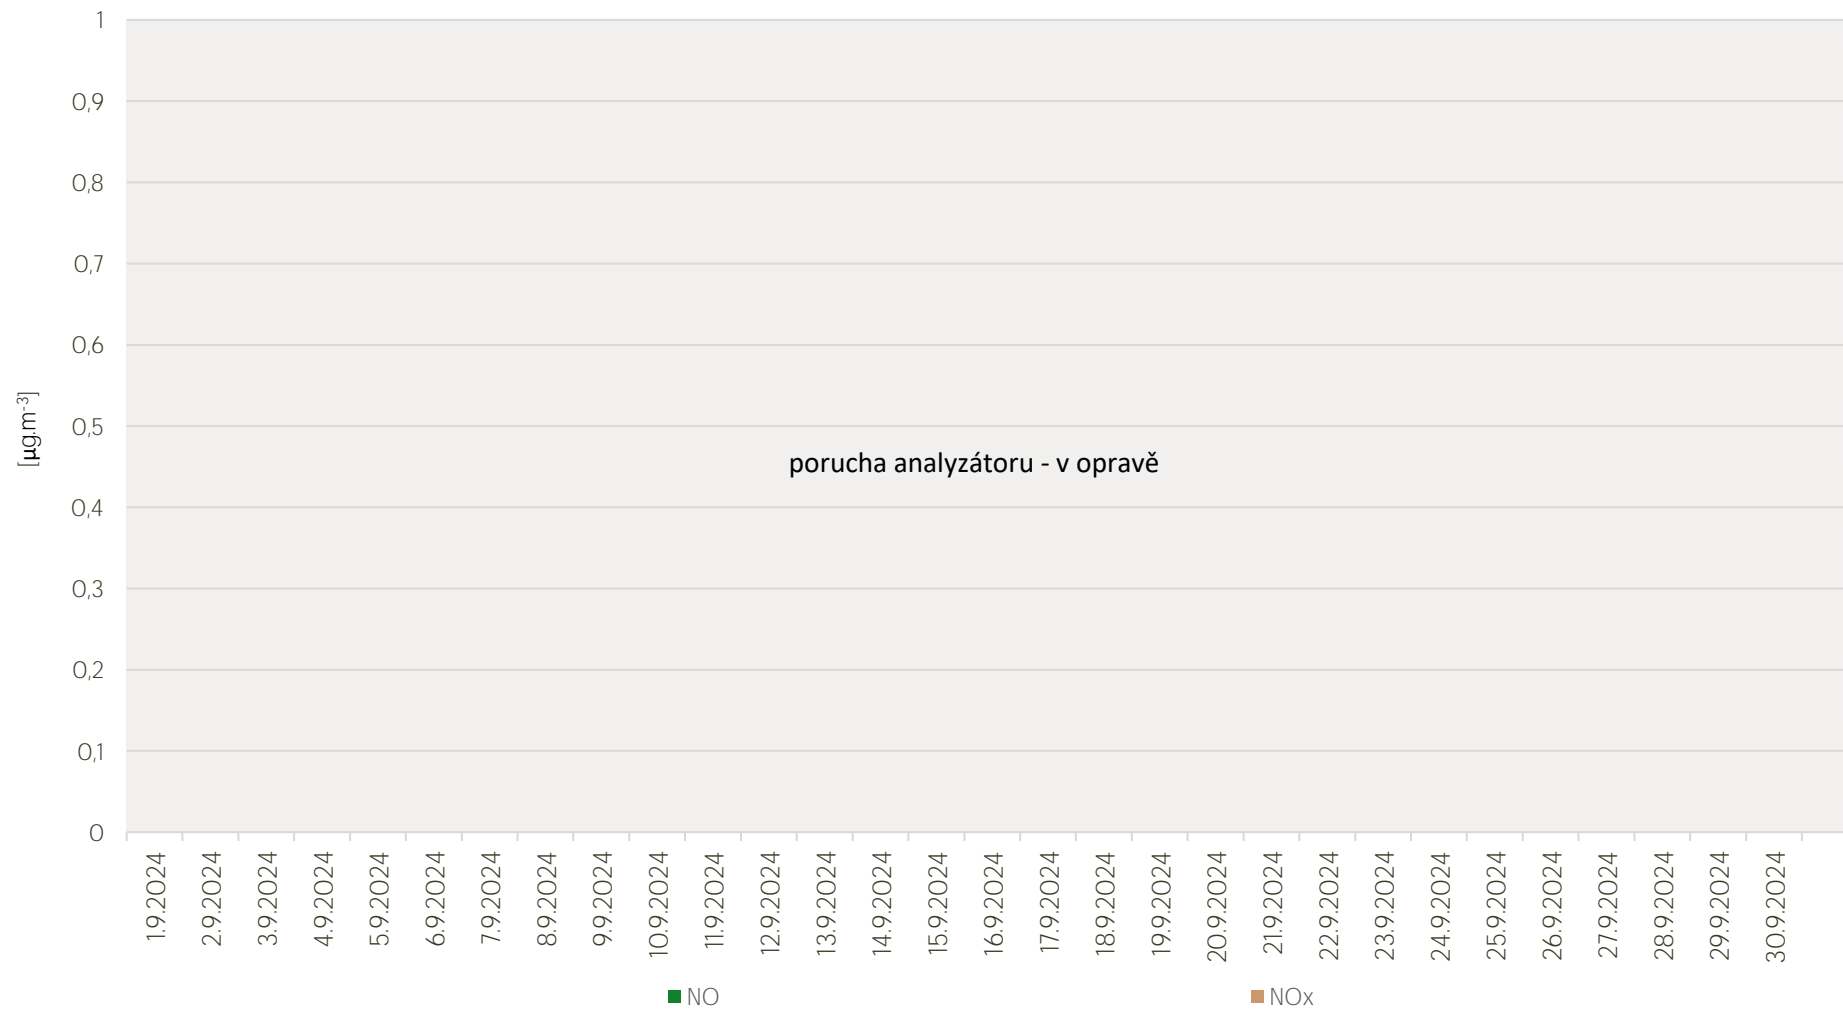

Průměrné denní koncentrace SO₂ v Litvínově - září 2024

Zpracovalo Ekologické centrum Most pro Krušnohoří na základě neverifikovaných dat z měřicí stanice AIM ZÚ Litvínov

Průměrné denní koncentrace PM₁₀ v Litvínově - září 2024

Zpracovalo Ekologické centrum Most pro Krušnohoří na základě neverifikovaných dat z měřicí stanice AIM ZÚ Litvínov

Průměrné denní koncentrace O₃ v Litvinově - září 2024

Zpracovalo Ekologické centrum Most pro Krušnohoří na základě neverifikovaných dat z měřicí stanice AIM ZÚ Litvínov

Průměrné denní koncentrace NO, NO_x v Litvinově - září 2024

Zpracovalo Ekologické centrum Most pro Krušnohoří na základě neverifikovaných dat z měřicí stanice AIM ZÚ Litvinov

Průměrné denní koncentrace H₂S v Litvínově - září 2024

Zpracovalo Ekologické centrum Most pro Krušnohoří na základě neverifikovaných dat z měřicí stanice AIM ZÚ Litvínov

Průměrné hodinové koncentrace SO₂ v Litvínově - září 2024

Zpracovalo Ekologické centrum Most pro Krušnohoří na základě neverifikovaných dat z měřicí stanice AIM ZÚ Litvínov