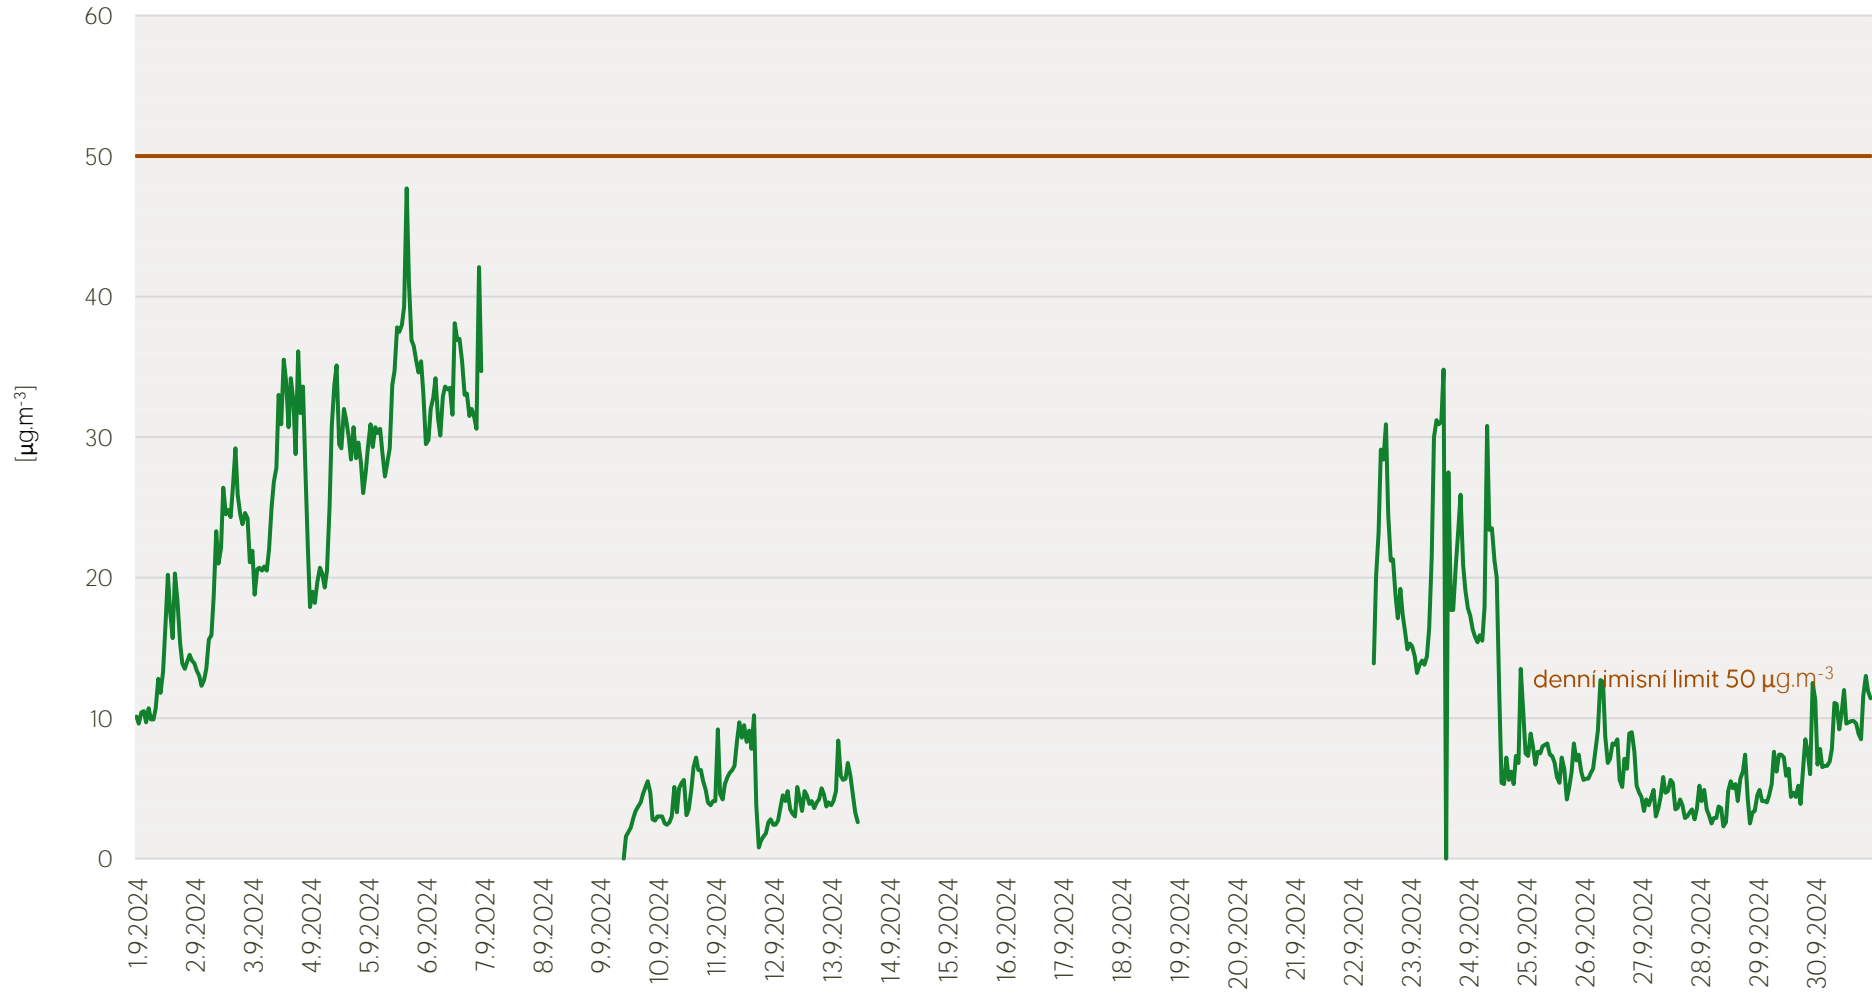

Průměrné denní koncentrace NO, NO_x v Litvinově - září 2024

Zpracovalo Ekologické centrum Most pro Krušnohoří na základě neverifikovaných dat z měřicí stanice AIM ZÚ Litvinov

Průměrné denní koncentrace H₂S v Litvínově - září 2024

Zpracovalo Ekologické centrum Most pro Krušnohoří na základě neverifikovaných dat z měřicí stanice AIM ZÚ Litvínov

Průměrné hodinové koncentrace SO₂ v Litvínově - září 2024

Zpracovalo Ekologické centrum Most pro Krušnohoří na základě neverifikovaných dat z měřicí stanice AIM ZÚ Litvínov

Průměrné hodinové koncentrace PM₁₀ v Litvinově - září 2024

Zpracovalo Ekologické centrum Most pro Krušnohoří na základě neverifikovaných dat z měřicí stanice AIM ZÚ Litvinov

Průměrné hodinové koncentrace O₃ v Litvínově - září 2024