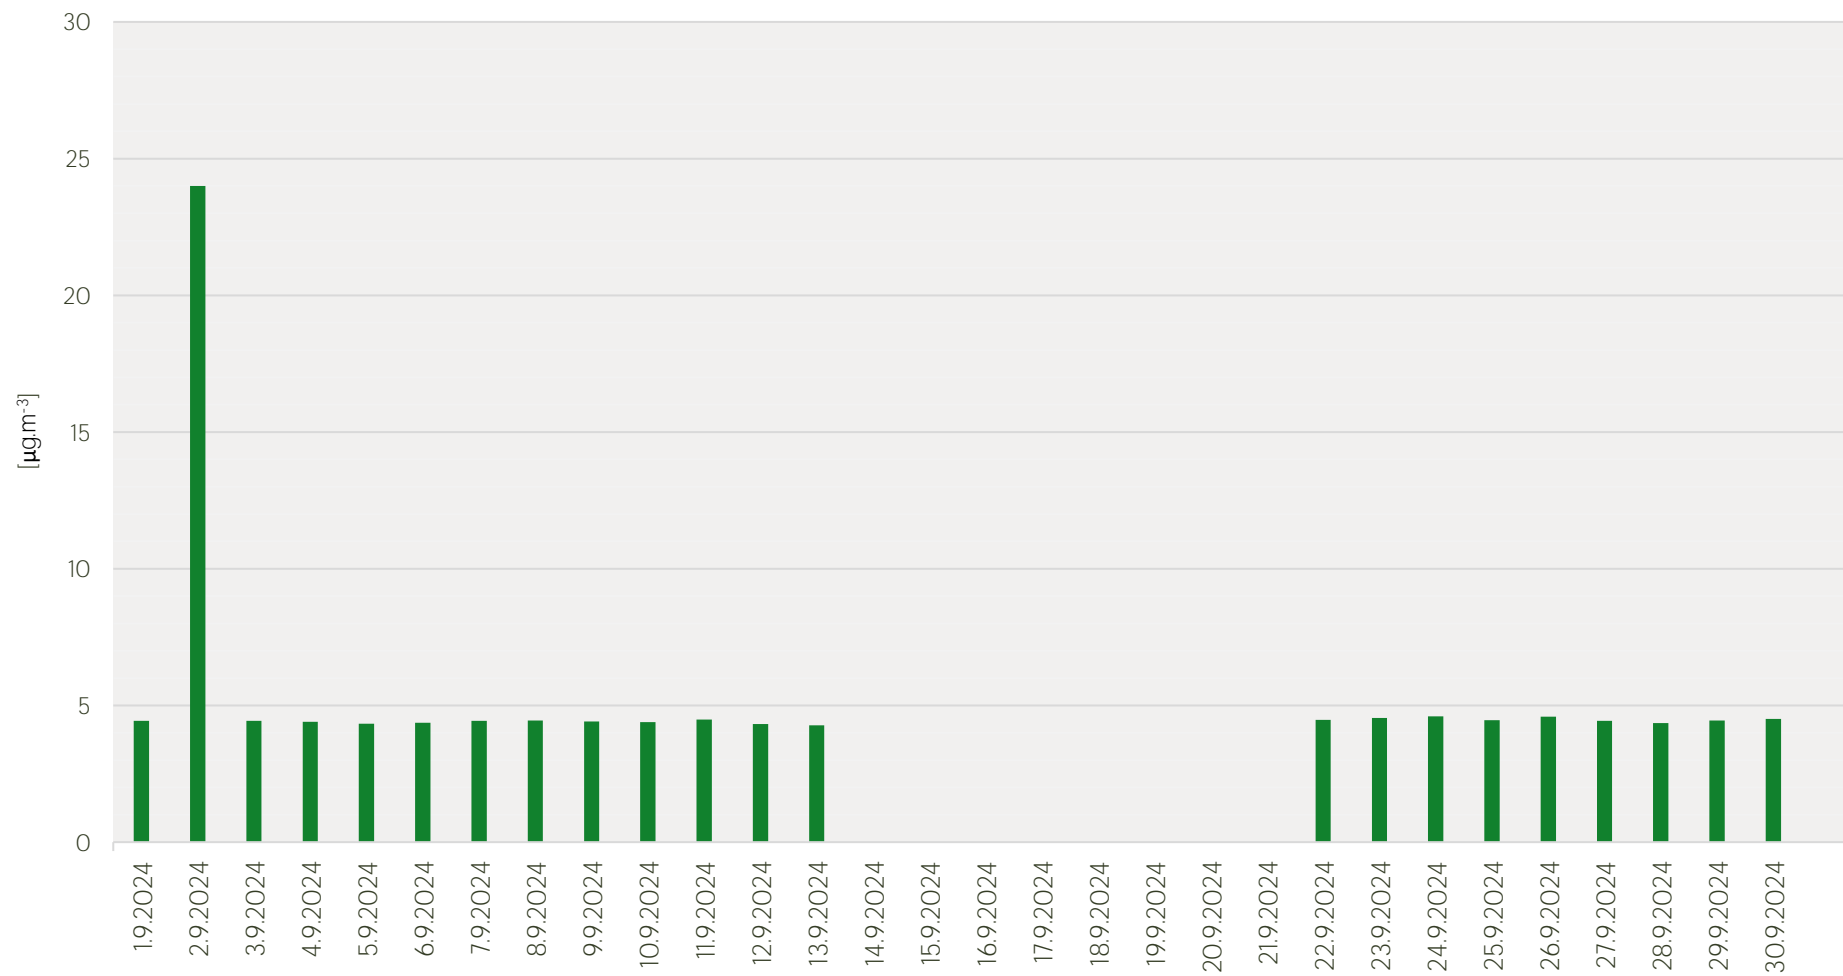

Průměrné denní koncentrace H₂S v Litvínově - září 2024

Zpracovalo Ekologické centrum Most pro Krušnohoří na základě neverifikovaných dat z měřicí stanice AIM ZÚ Litvínov