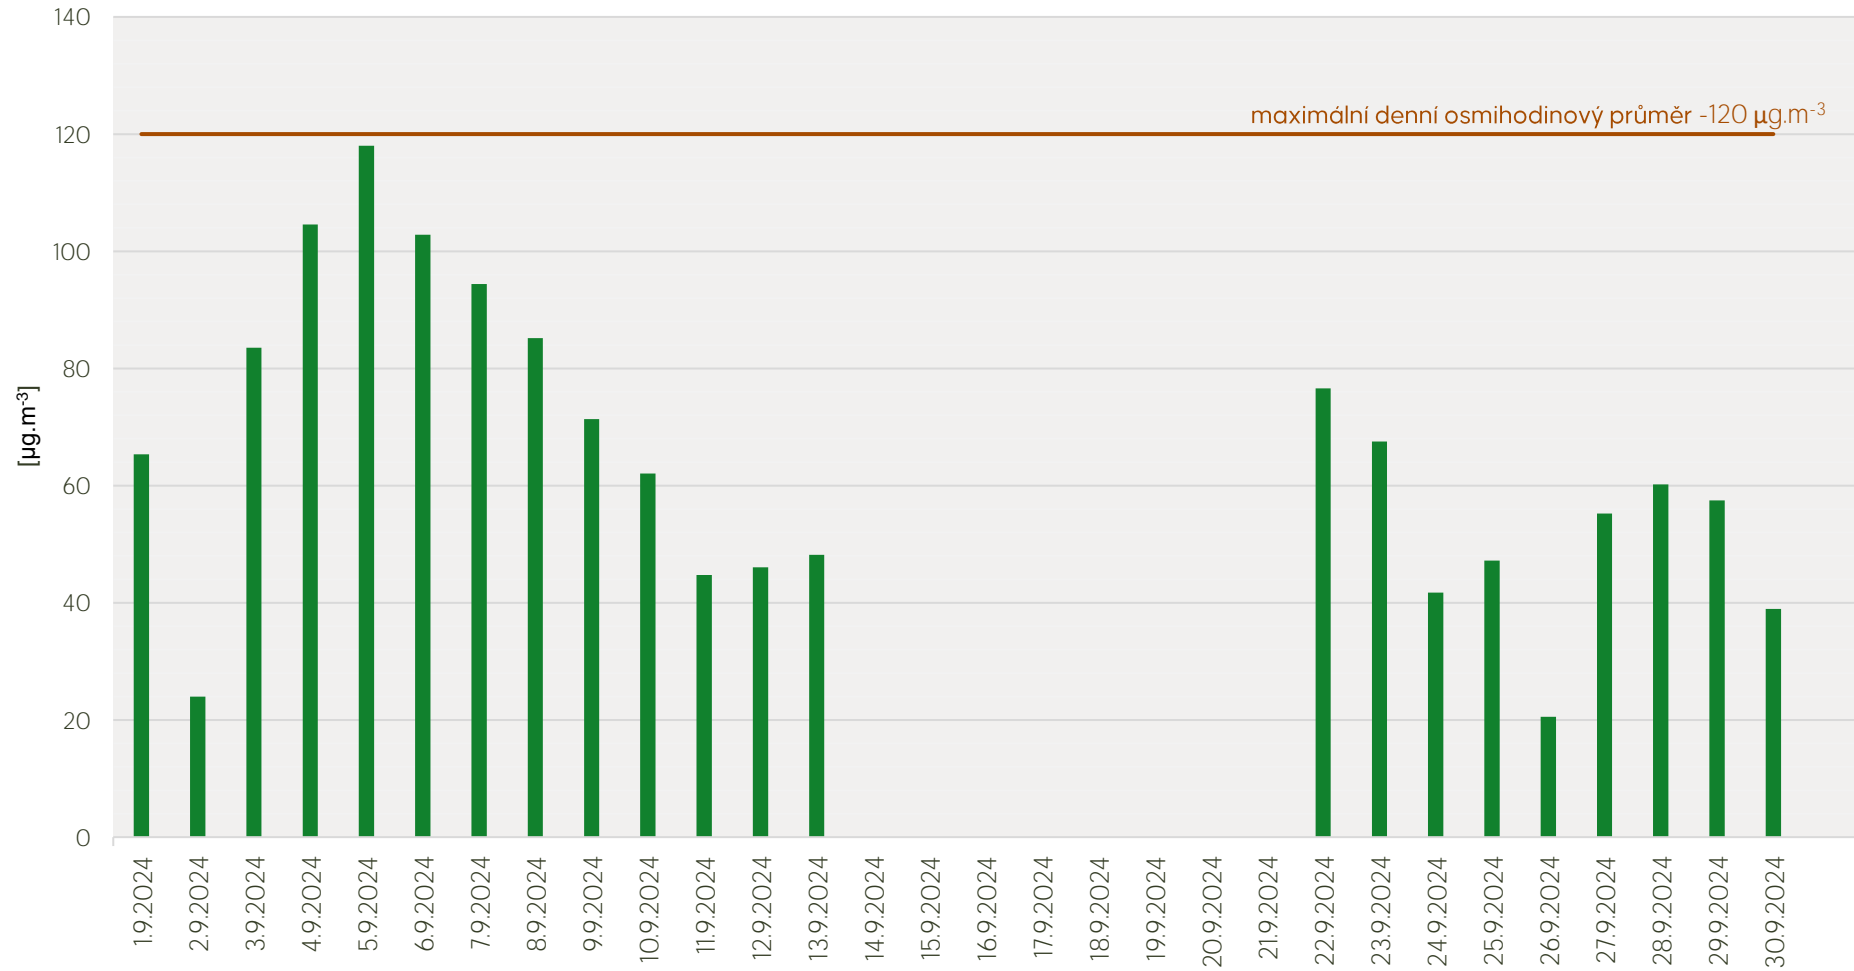

Průměrné denní koncentrace SO₂ v Litvínově - září 2024

Zpracovalo Ekologické centrum Most pro Krušnohoří na základě neverifikovaných dat z měřicí stanice AIM ZÚ Litvínov

Průměrné denní koncentrace PM₁₀ v Litvínově - září 2024

Zpracovalo Ekologické centrum Most pro Krušnohoří na základě neverifikovaných dat z měřicí stanice AIM ZÚ Litvínov

Průměrné denní koncentrace O₃ v Litvinově - září 2024

Zpracovalo Ekologické centrum Most pro Krušnohoří na základě neverifikovaných dat z měřicí stanice AIM ZÚ Litvínov

Průměrné denní koncentrace NO, NO_x v Litvinově - září 2024

Zpracovalo Ekologické centrum Most pro Krušnohoří na základě neverifikovaných dat z měřicí stanice AIM ZÚ Litvinov

Průměrné denní koncentrace H₂S v Litvínově - září 2024

Zpracovalo Ekologické centrum Most pro Krušnohoří na základě neverifikovaných dat z měřicí stanice AIM ZÚ Litvínov

Průměrné hodinové koncentrace SO₂ v Litvínově - září 2024

Zpracovalo Ekologické centrum Most pro Krušnohoří na základě neverifikovaných dat z měřicí stanice AIM ZÚ Litvínov