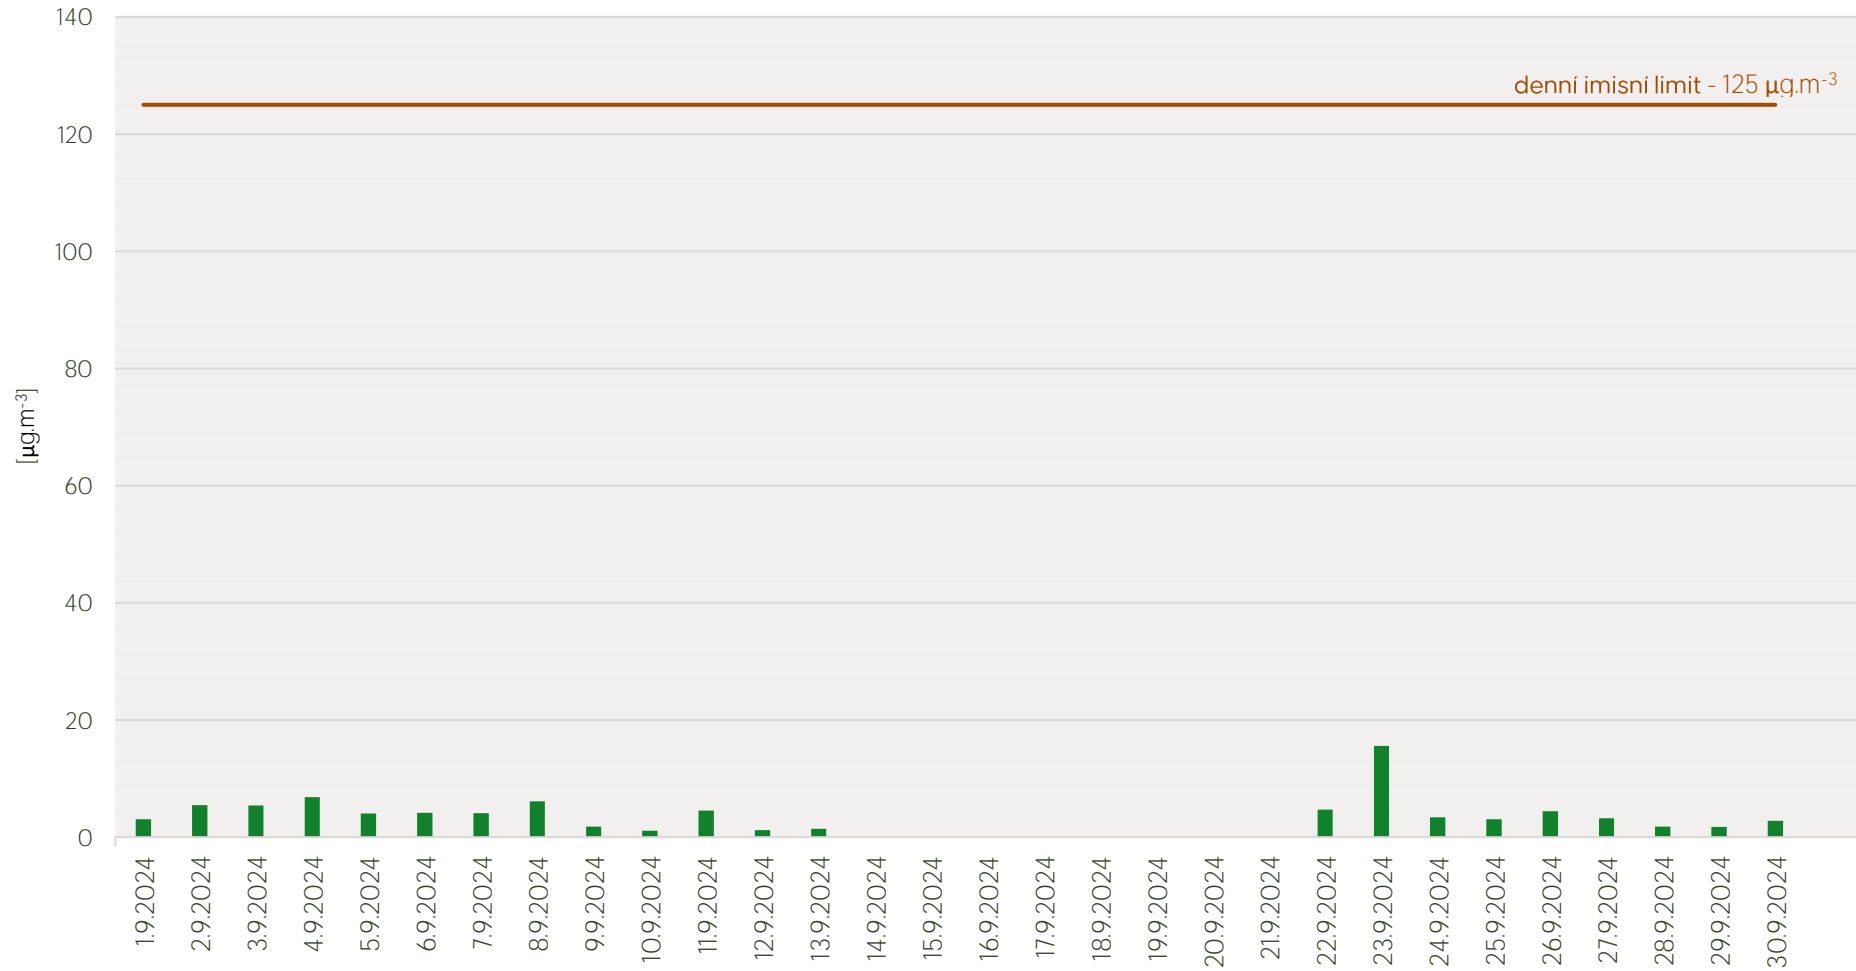

Průměrné denní koncentrace SO₂ v Litvínově - září 2024

Zpracovalo Ekologické centrum Most pro Krušnohoří na základě neverifikovaných dat z měřicí stanice AIM ZÚ Litvínov

Průměrné denní koncentrace PM₁₀ v Litvínově - září 2024

Zpracovalo Ekologické centrum Most pro Krušnohoří na základě neverifikovaných dat z měřicí stanice AIM ZÚ Litvínov

Průměrné denní koncentrace O₃ v Litvinově - září 2024

Zpracovalo Ekologické centrum Most pro Krušnohoří na základě neverifikovaných dat z měřicí stanice AIM ZÚ Litvínov

Průměrné denní koncentrace NO, NO_x v Litvinově - září 2024

Zpracovalo Ekologické centrum Most pro Krušnohoří na základě neverifikovaných dat z měřicí stanice AIM ZÚ Litvinov

Průměrné denní koncentrace H₂S v Litvínově - září 2024

Zpracovalo Ekologické centrum Most pro Krušnohoří na základě neverifikovaných dat z měřicí stanice AIM ZÚ Litvínov

Průměrné hodinové koncentrace SO₂ v Litvínově - září 2024

Zpracovalo Ekologické centrum Most pro Krušnohoří na základě neverifikovaných dat z měřicí stanice AIM ZÚ Litvínov