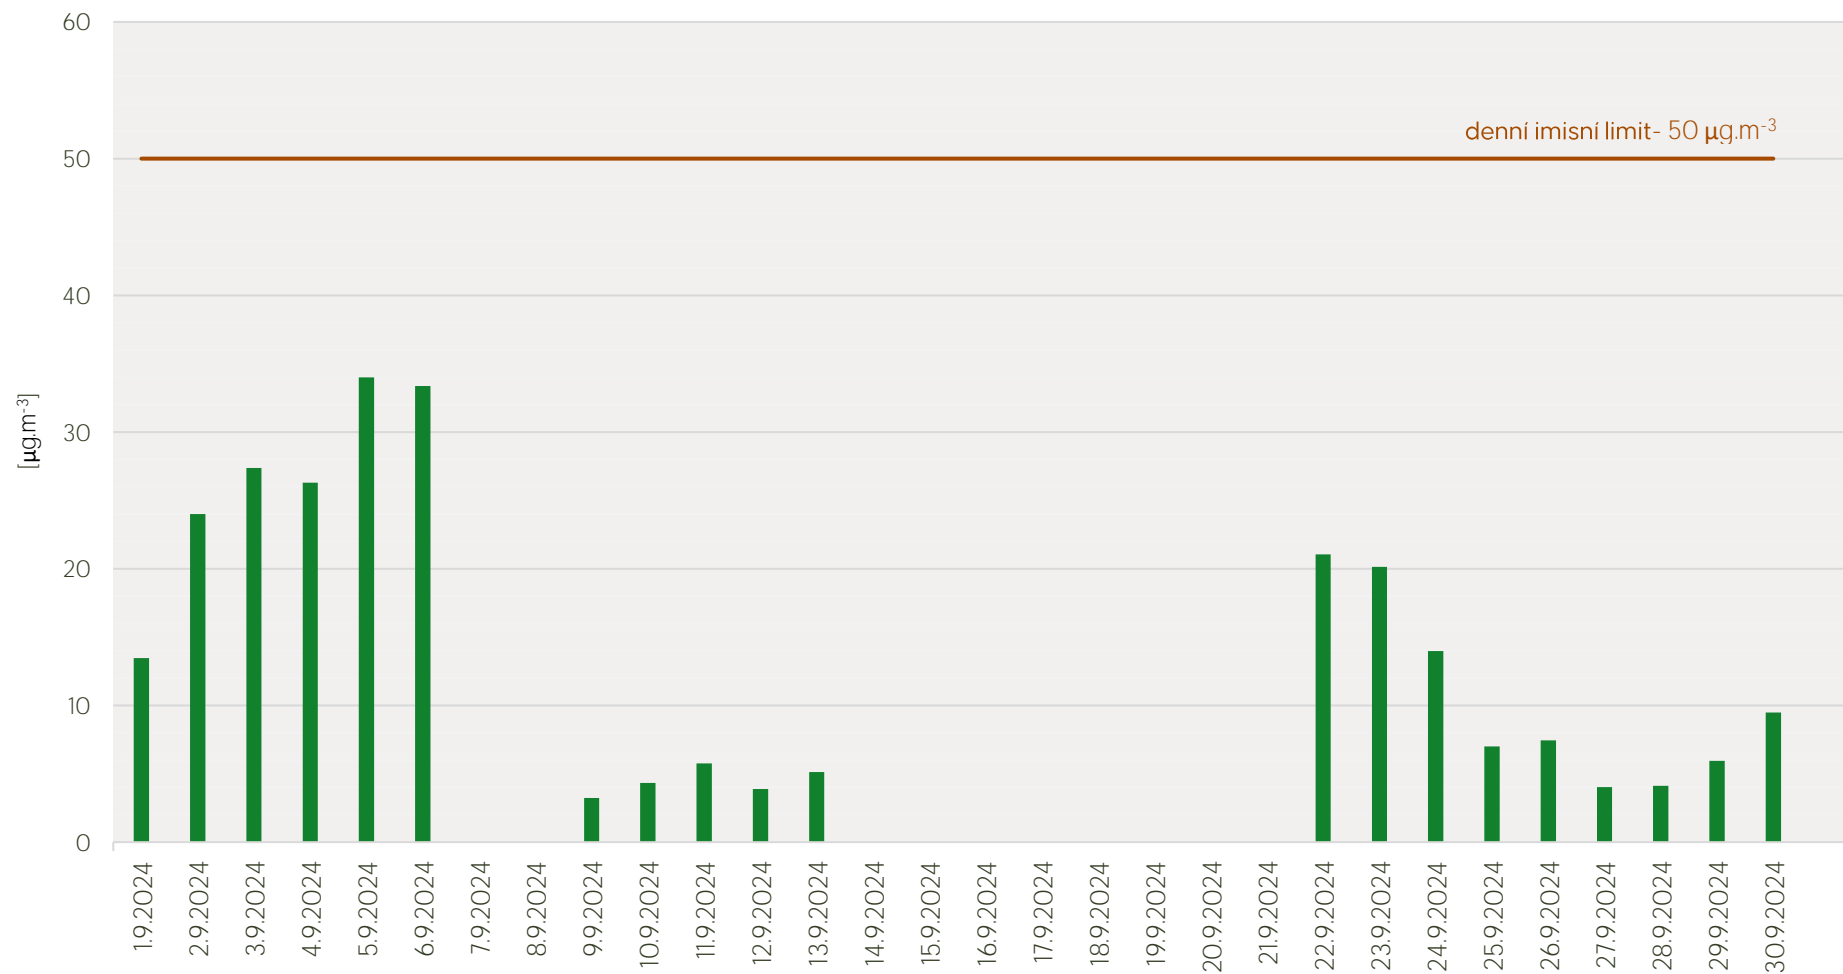

Průměrné denní koncentrace SO₂ v Litvínově - září 2024

Zpracovalo Ekologické centrum Most pro Krušnohoří na základě neverifikovaných dat z měřicí stanice AIM ZÚ Litvínov

Průměrné denní koncentrace PM₁₀ v Litvínově - září 2024

Zpracovalo Ekologické centrum Most pro Krušnohoří na základě neverifikovaných dat z měřicí stanice AIM ZÚ Litvínov

Průměrné denní koncentrace O₃ v Litvinově - září 2024

Zpracovalo Ekologické centrum Most pro Krušnohoří na základě neverifikovaných dat z měřicí stanice AIM ZÚ Litvínov

Průměrné denní koncentrace NO, NO_x v Litvinově - září 2024

Zpracovalo Ekologické centrum Most pro Krušnohoří na základě neverifikovaných dat z měřicí stanice AIM ZÚ Litvinov

Průměrné denní koncentrace H₂S v Litvínově - září 2024

Zpracovalo Ekologické centrum Most pro Krušnohoří na základě neverifikovaných dat z měřicí stanice AIM ZÚ Litvínov

Průměrné hodinové koncentrace SO₂ v Litvínově - září 2024

Zpracovalo Ekologické centrum Most pro Krušnohoří na základě neverifikovaných dat z měřicí stanice AIM ZÚ Litvínov