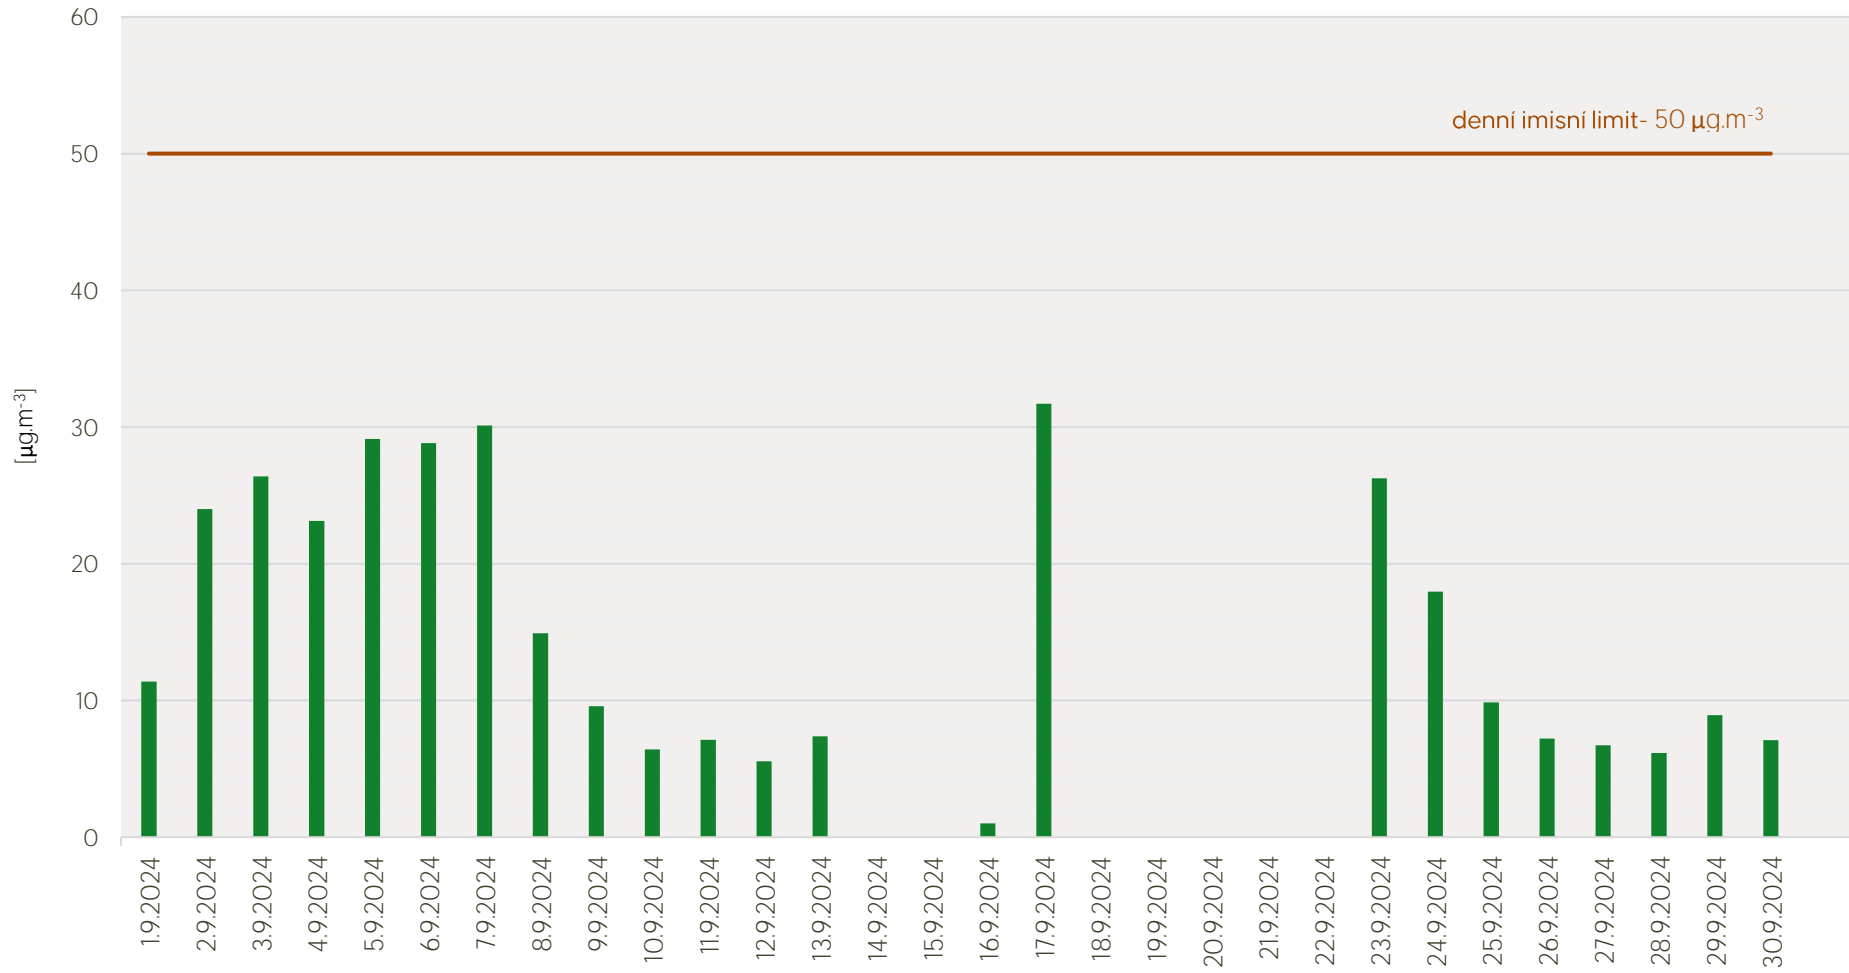

Průměrné denní koncentrace SO₂ v Krupce - září 2024

Zpracovalo Ekologické centrum Most pro Krušnohoří na základě neverifikovaných dat z měřicí stanice AIM ČHMÚ Krupka

Průměrné denní koncentrace PM₁₀ v Krupce - září 2024

Zpracovalo Ekologické centrum Most pro Krušnohoří na základě neverifikovaných dat z měřicí stanice AIM ČHMÚ Krupka

Průměrné hodinové koncentrace SO₂ v Krupce - září 2024

Zpracovalo Ekologické centrum Most pro Krušnohoří na základě neverifikovaných dat z měřicí stanice AIM ČHMÚ Krupka

Průměrné hodinové koncentrace PM₁₀ v Krupce - září 2024

Zpracovalo Ekologické centrum Most pro Krušnohoří na základě neverifikovaných dat z měřicí stanice AIM ČHMÚ Krupka