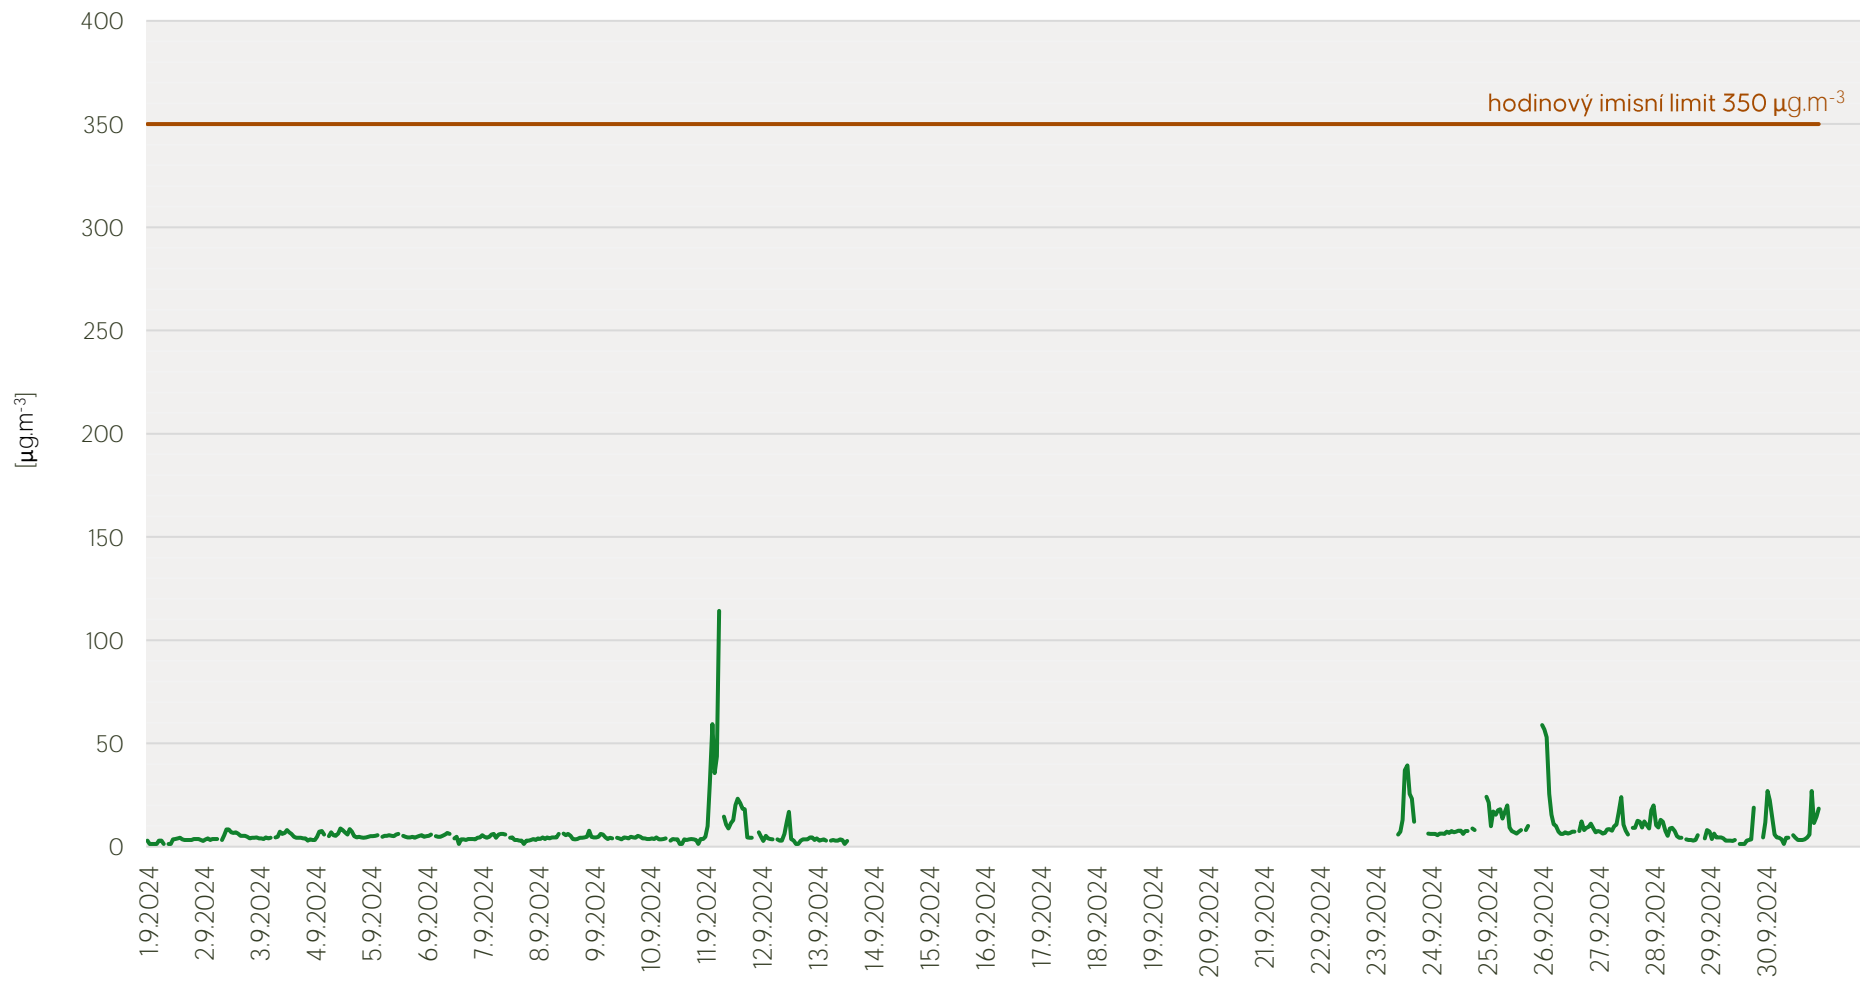

Průměrné denní koncentrace SO₂ v Krupce - září 2024

Zpracovalo Ekologické centrum Most pro Krušnohoří na základě neverifikovaných dat z měřicí stanice AIM ČHMÚ Krupka

Průměrné denní koncentrace PM₁₀ v Krupce - září 2024

Zpracovalo Ekologické centrum Most pro Krušnohoří na základě neverifikovaných dat z měřicí stanice AIM ČHMÚ Krupka

Průměrné hodinové koncentrace SO₂ v Krupce - září 2024

Zpracovalo Ekologické centrum Most pro Krušnohoří na základě neverifikovaných dat z měřicí stanice AIM ČHMÚ Krupka

Průměrné hodinové koncentrace PM₁₀ v Krupce - září 2024

Zpracovalo Ekologické centrum Most pro Krušnohoří na základě neverifikovaných dat z měřicí stanice AIM ČHMÚ Krupka