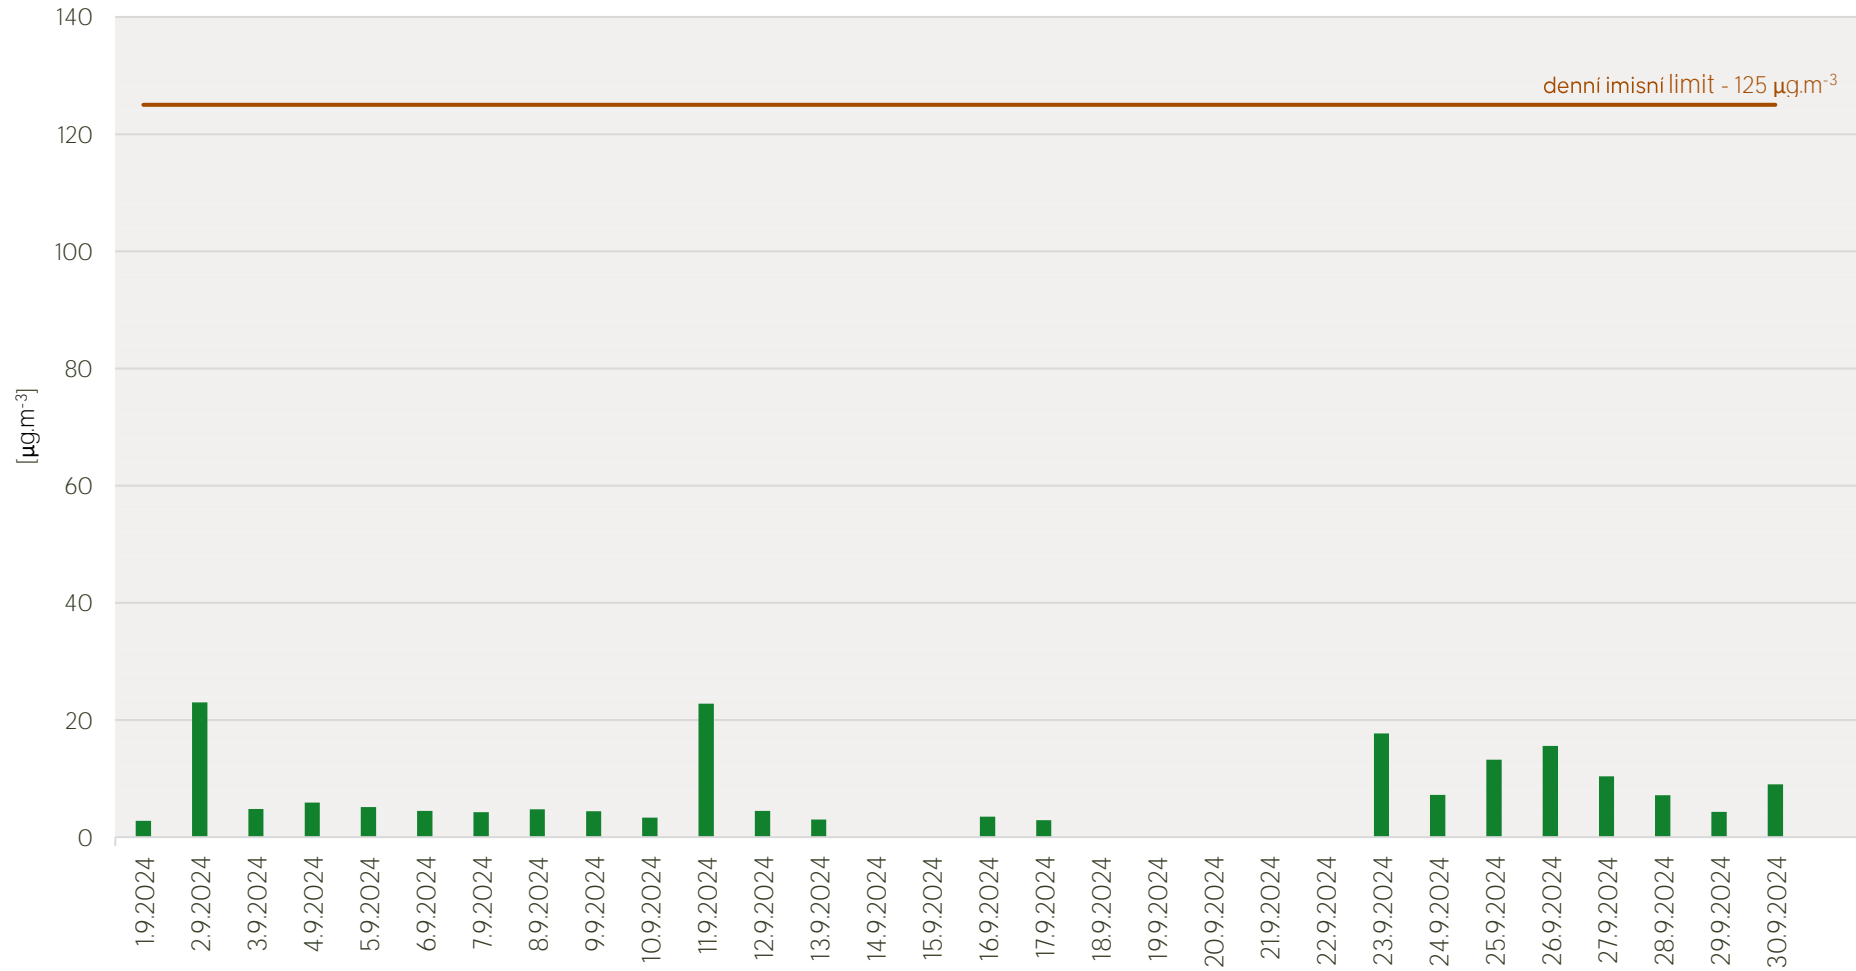

Průměrné denní koncentrace SO₂ v Krupce - září 2024

Zpracovalo Ekologické centrum Most pro Krušnohoří na základě neverifikovaných dat z měřicí stanice AIM ČHMÚ Krupka

Průměrné denní koncentrace PM₁₀ v Krupce - září 2024

Zpracovalo Ekologické centrum Most pro Krušnohoří na základě neverifikovaných dat z měřicí stanice AIM ČHMÚ Krupka

Průměrné hodinové koncentrace SO₂ v Krupce - září 2024

Zpracovalo Ekologické centrum Most pro Krušnohoří na základě neverifikovaných dat z měřicí stanice AIM ČHMÚ Krupka

Průměrné hodinové koncentrace PM₁₀ v Krupce - září 2024

Zpracovalo Ekologické centrum Most pro Krušnohoří na základě neverifikovaných dat z měřicí stanice AIM ČHMÚ Krupka