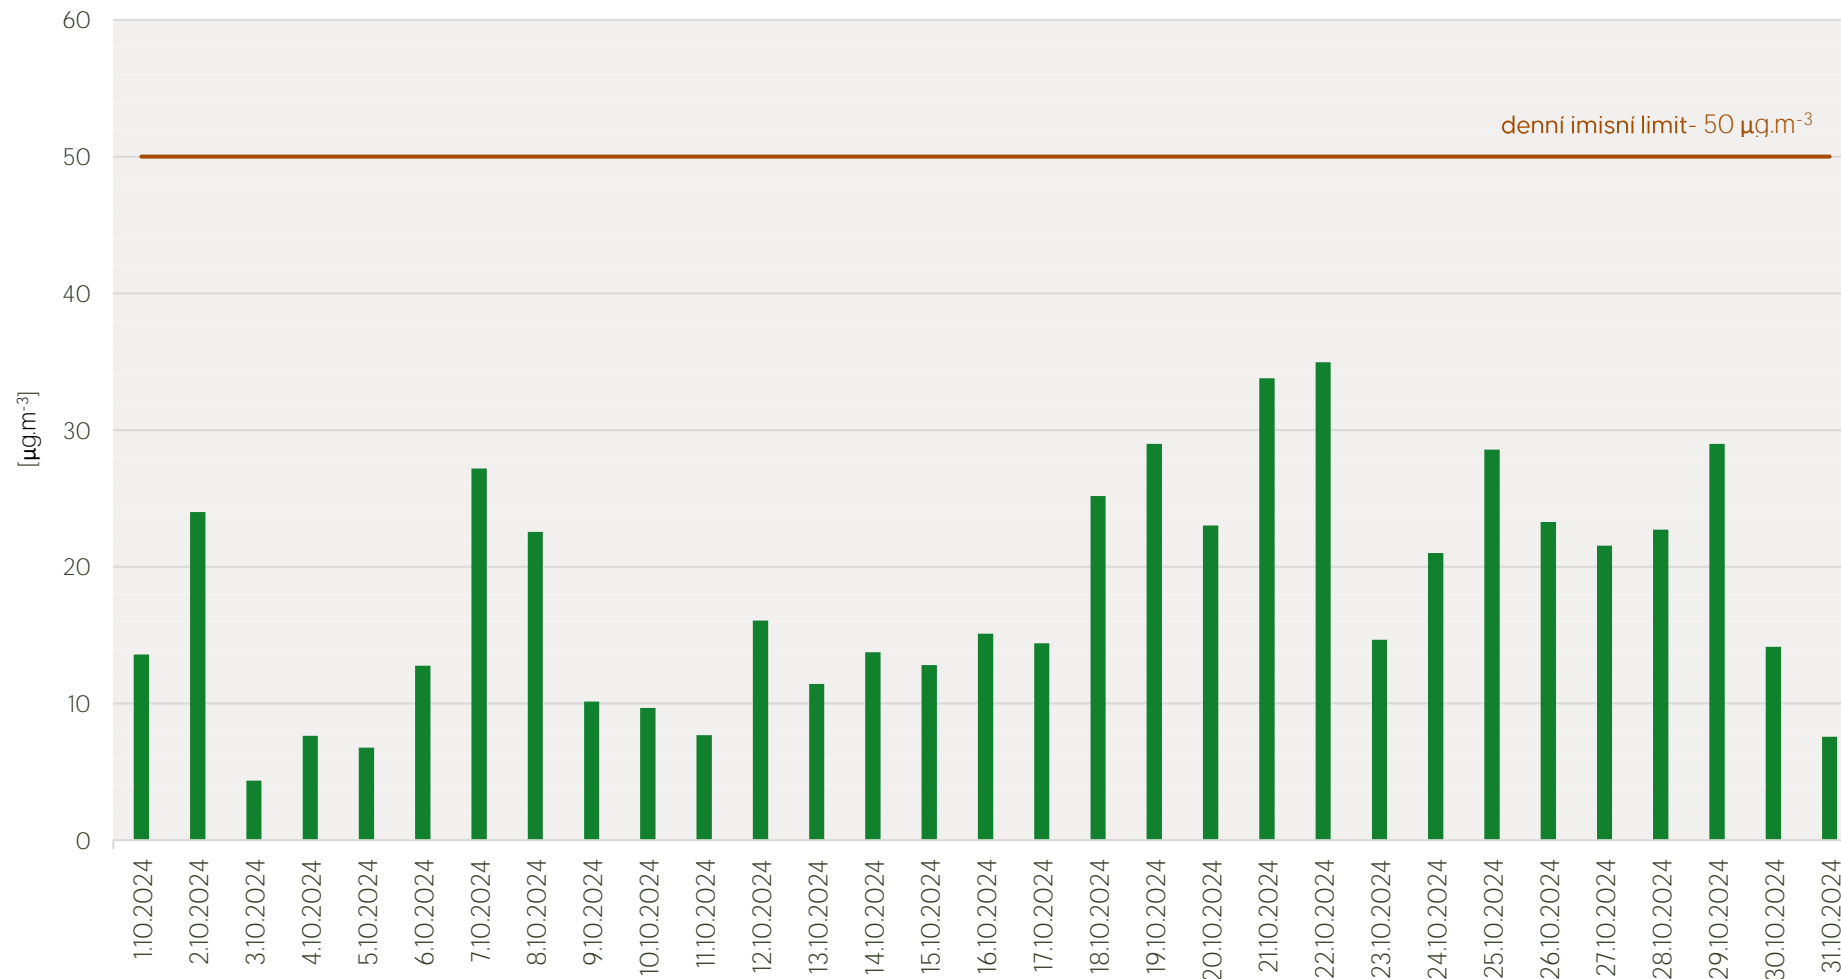

## Průměrné denní koncentrace SO<sub>2</sub> v Litvínově - říjen 2024

Zpracovalo Ekologické centrum Most pro Krušnohoří na základě neverifikovaných dat z měřicí stanice AIM ZÚ Litvínov

Průměrné denní koncentrace PM<sub>10</sub> v Litvínově - říjen 2024

## Průměrné denní koncentrace O<sub>3</sub> v Litvínově - říjen 2024

Zpracovalo Ekologické centrum Most pro Krušnohoří na základě neverifikovaných dat z měřicí stanice AIM ZÚ Litvínov

Průměrné denní koncentrace NO, NO<sub>x</sub> v Litvínově - říjen 2024