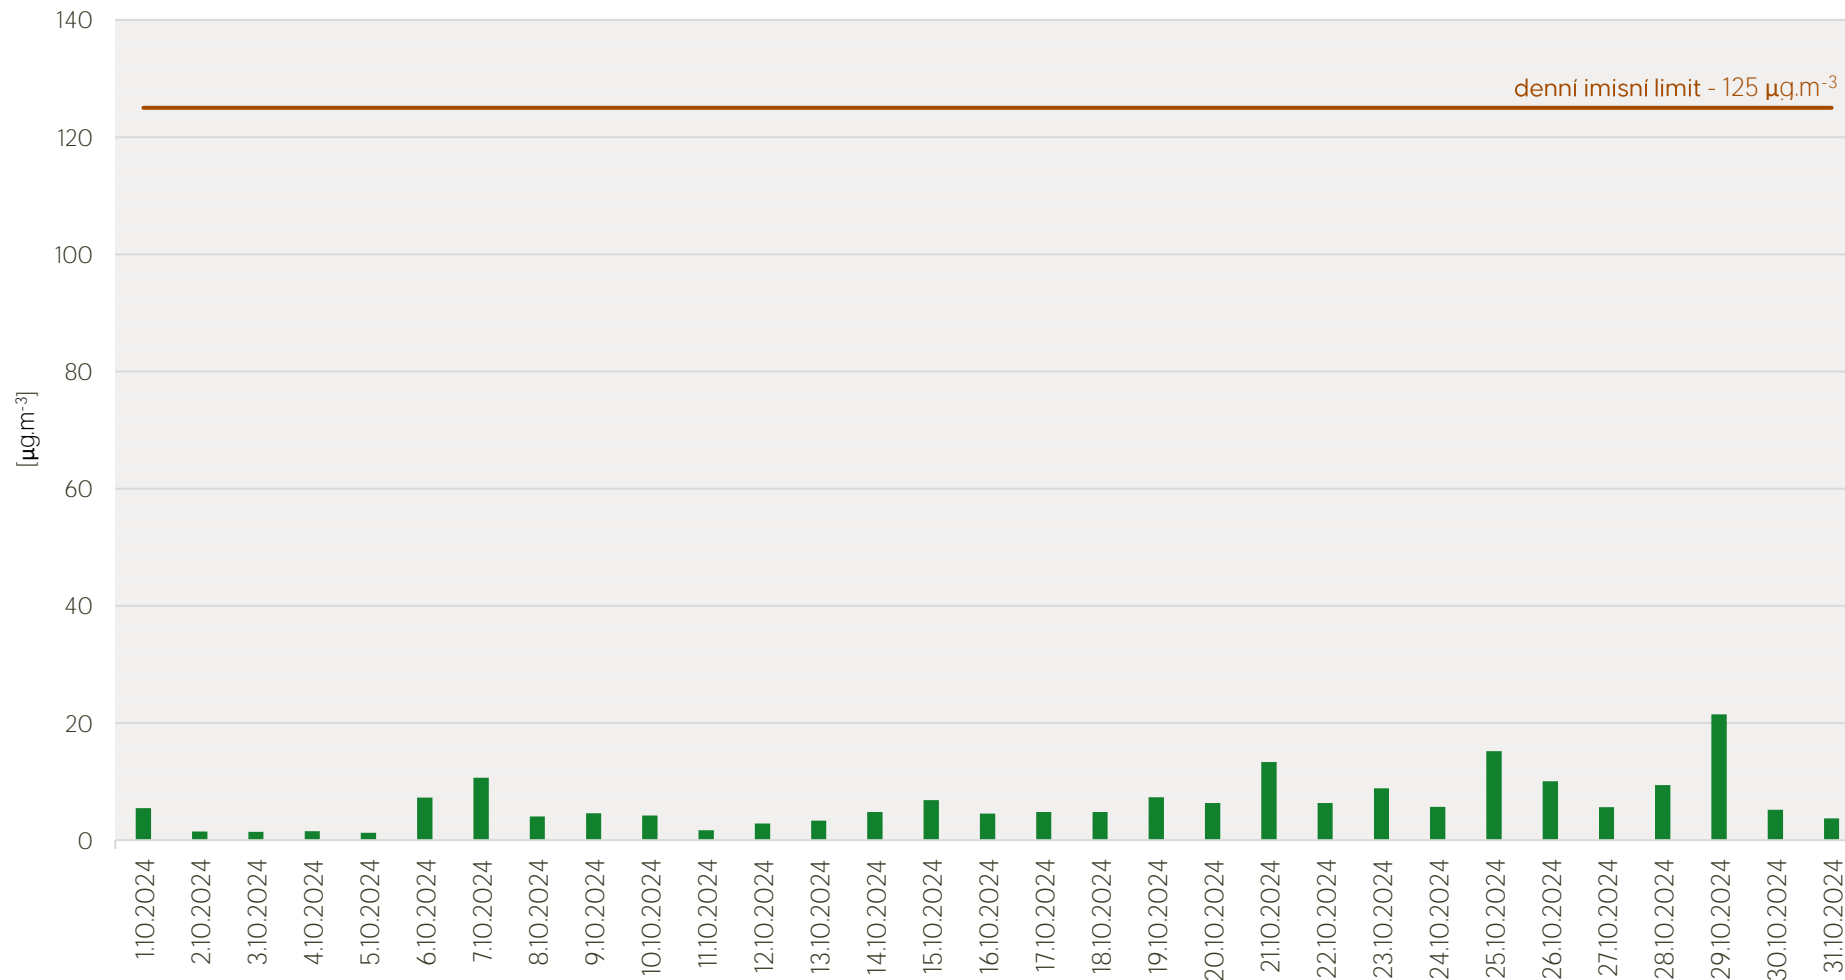

## Průměrné denní koncentrace SO<sub>2</sub> v Litvínově - říjen 2024

Zpracovalo Ekologické centrum Most pro Krušnohoří na základě neverifikovaných dat z měřicí stanice AIM ZÚ Litvínov

Průměrné denní koncentrace PM<sub>10</sub> v Litvínově - říjen 2024

## Průměrné denní koncentrace O<sub>3</sub> v Litvínově - říjen 2024

Zpracovalo Ekologické centrum Most pro Krušnohoří na základě neverifikovaných dat z měřicí stanice AIM ZÚ Litvínov

Průměrné denní koncentrace NO, NO<sub>x</sub> v Litvínově - říjen 2024