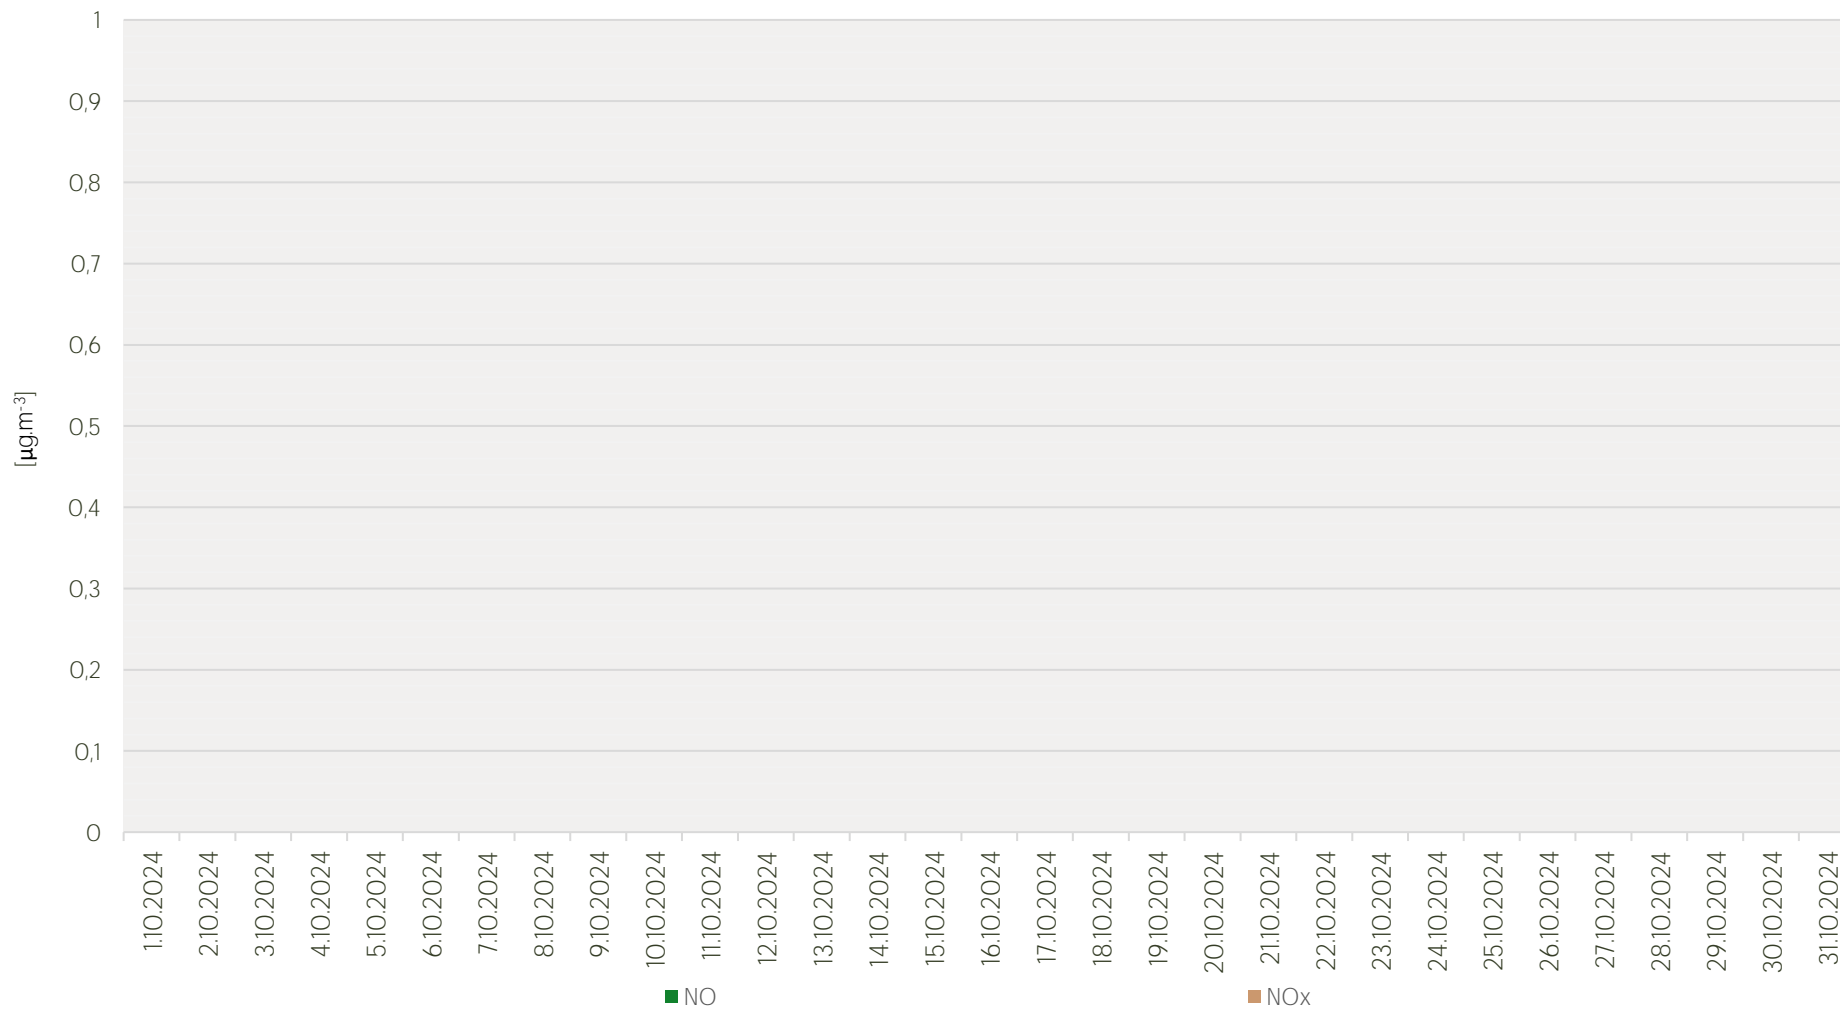

Průměrné denní koncentrace NO, NO_x v Litvínově - říjen 2024

Zpracovalo Ekologické centrum Most pro Krušnohoří na základě neverifikovaných dat z měřicí stanice AIM ZÚ Litvínov