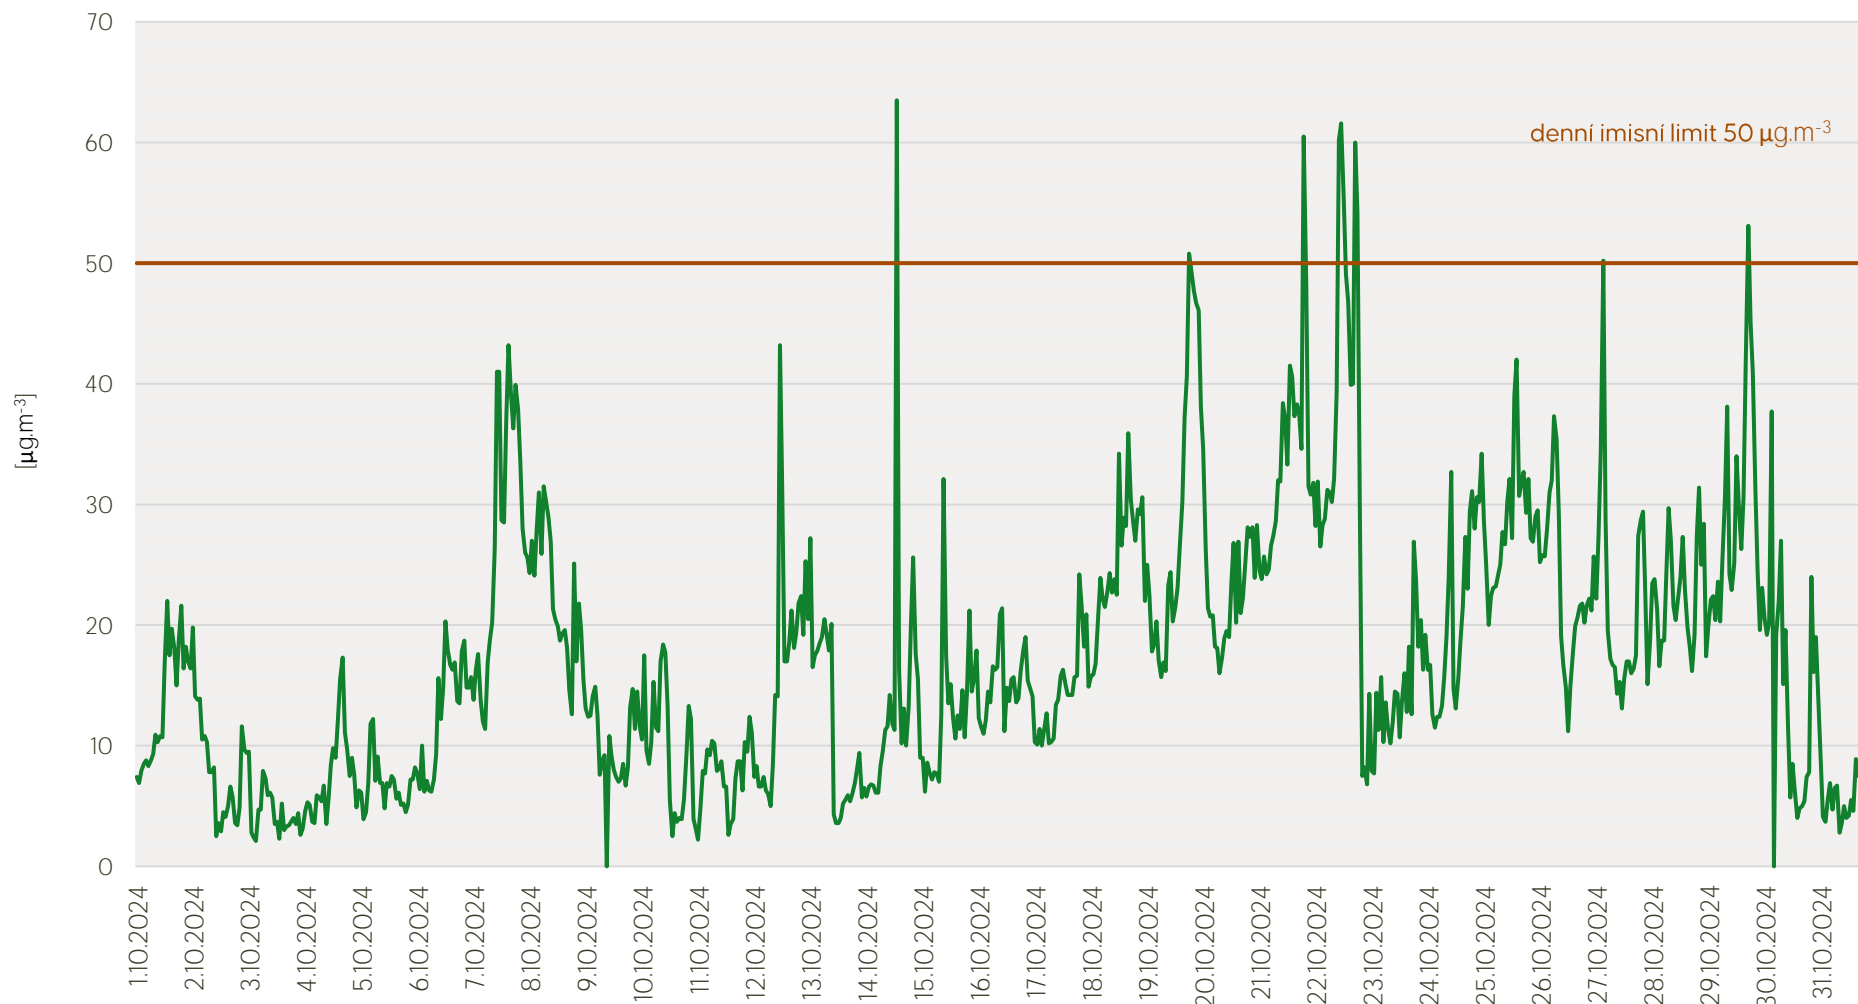

## Průměrné hodinové koncentrace SO<sub>2</sub> v Litvinově - říjen 2024

Zpracovalo Ekologické centrum Most pro Krušnohoří na základě neverifikovaných dat z měřicí stanice AIM ZÚ Litvinov

## Průměrné hodinové koncentrace PM<sub>10</sub> v Litvínově - říjen 2024

Zpracovalo Ekologické centrum Most pro Krušnohoří na základě neverifikovaných dat z měřicí stanice AIM ZÚ Litvínov