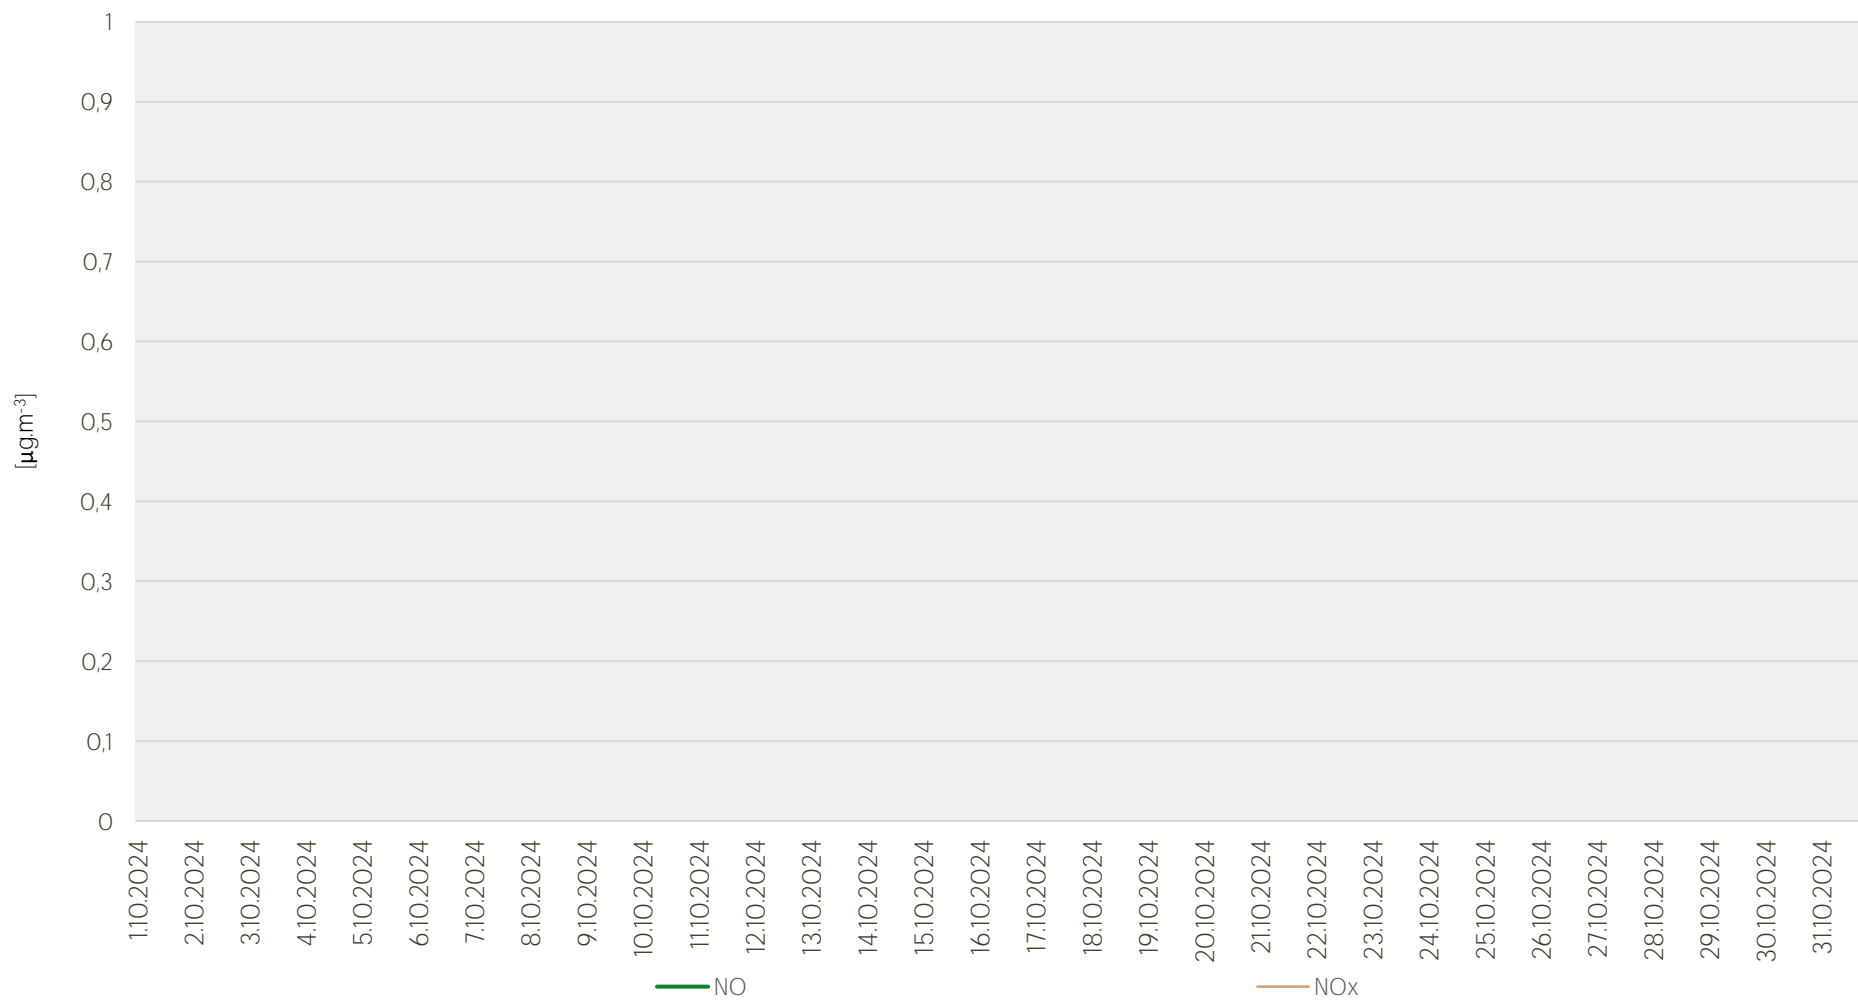

Průměrné hodinové koncentrace NO, NO_x v Litvínově - říjen 2024

Zpracovalo Ekologické centrum Most pro Krušnohoří na základě neverifikovaných dat z měřicí stanice AIM ZÚ Litvínov