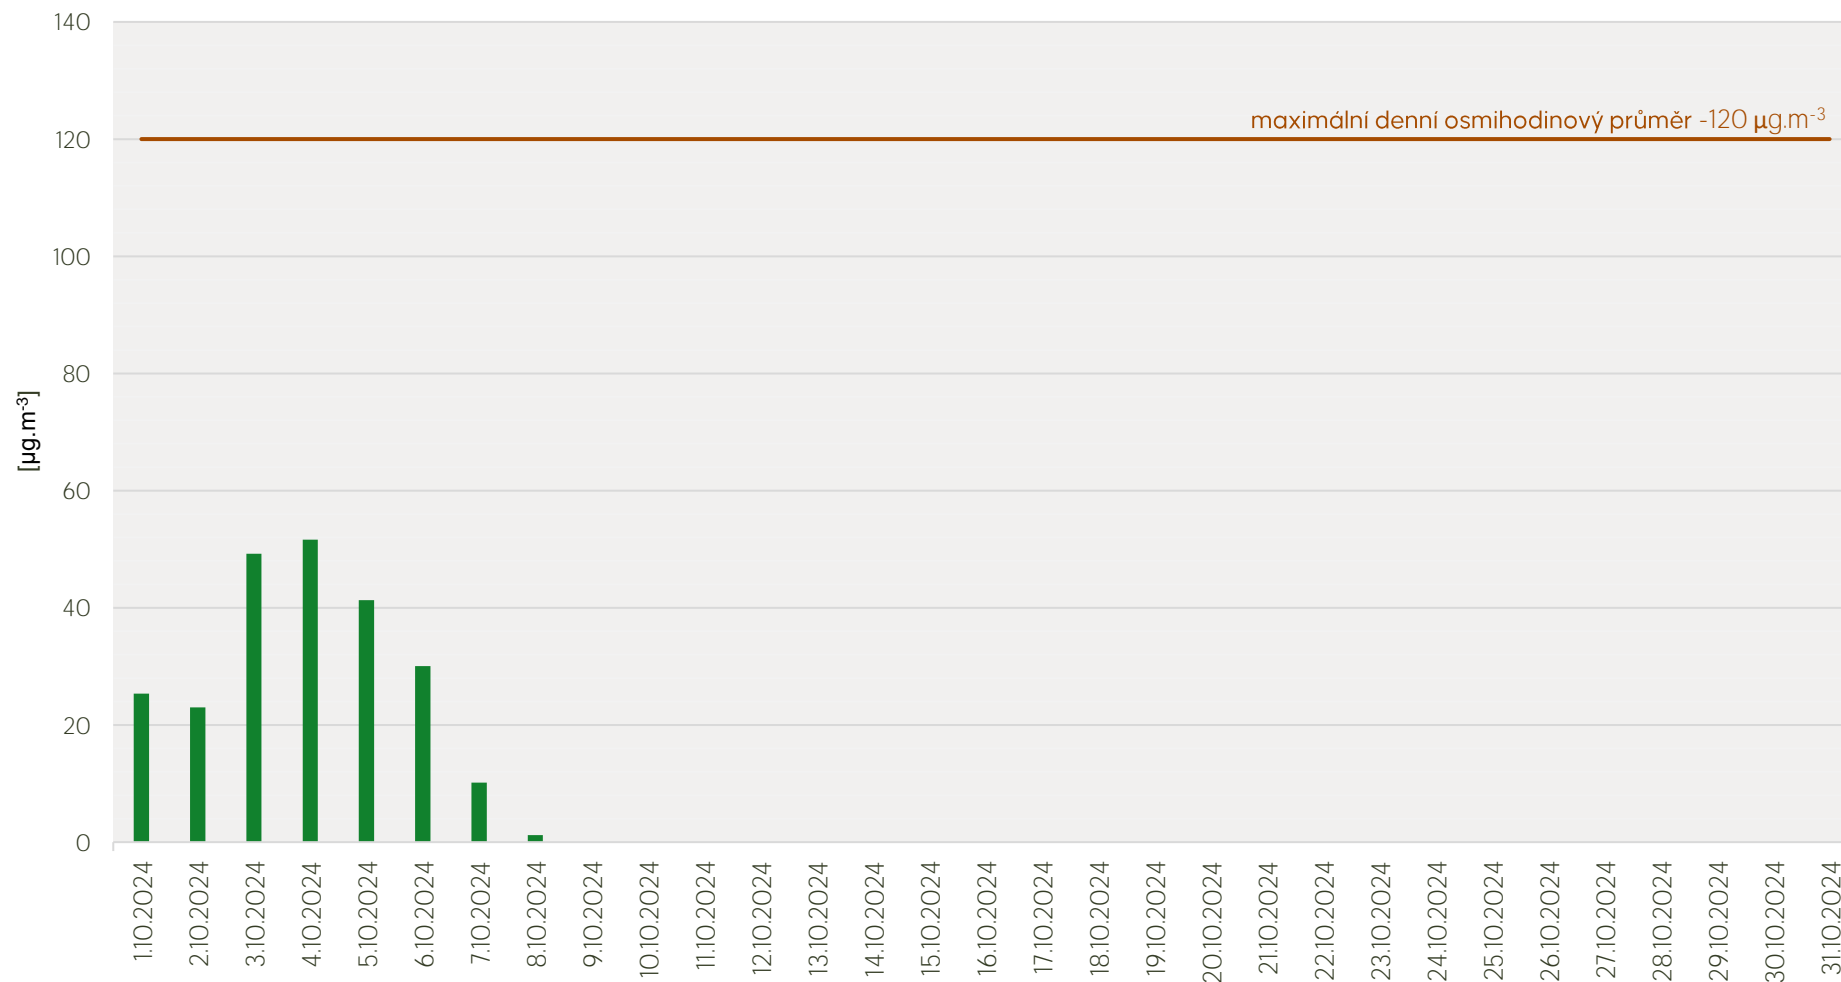

## Průměrné denní koncentrace SO<sub>2</sub> v Litvínově - říjen 2024

Zpracovalo Ekologické centrum Most pro Krušnohoří na základě neverifikovaných dat z měřicí stanice AIM ZÚ Litvínov

Průměrné denní koncentrace PM<sub>10</sub> v Litvínově - říjen 2024

Zpracovalo Ekologické centrum Most pro Krušnohoří na základě neverifikovaných dat z měřicí stanice AIM ZÚ Litvínov

## Průměrné denní koncentrace O<sub>3</sub> v Litvínově - říjen 2024

Zpracovalo Ekologické centrum Most pro Krušnohoří na základě neverifikovaných dat z měřicí stanice AIM ZÚ Litvínov

Průměrné denní koncentrace NO, NO<sub>x</sub> v Litvínově - říjen 2024