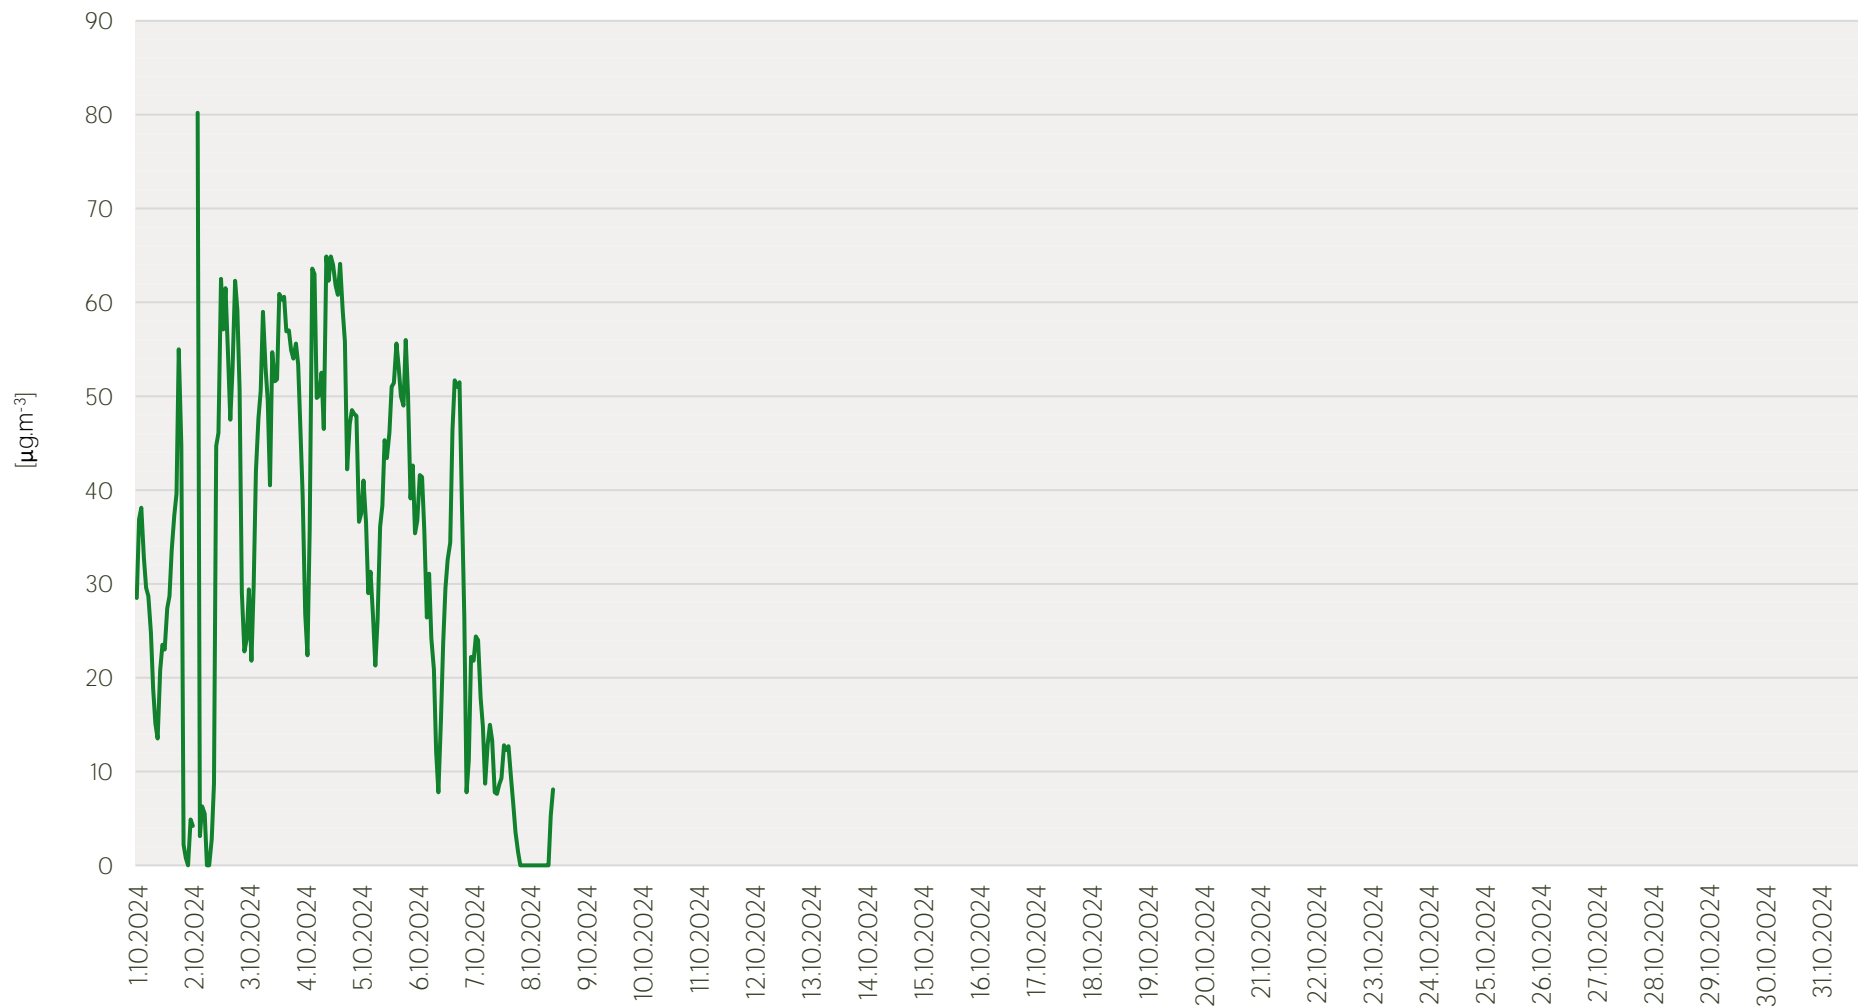

Průměrné hodinové koncentrace O₃ v Litvínově - říjen 2024

Zpracovalo Ekologické centrum Most pro Krušnohoří na základě neverifikovaných dat z měřicí stanice AIM ZÚ Litvínov