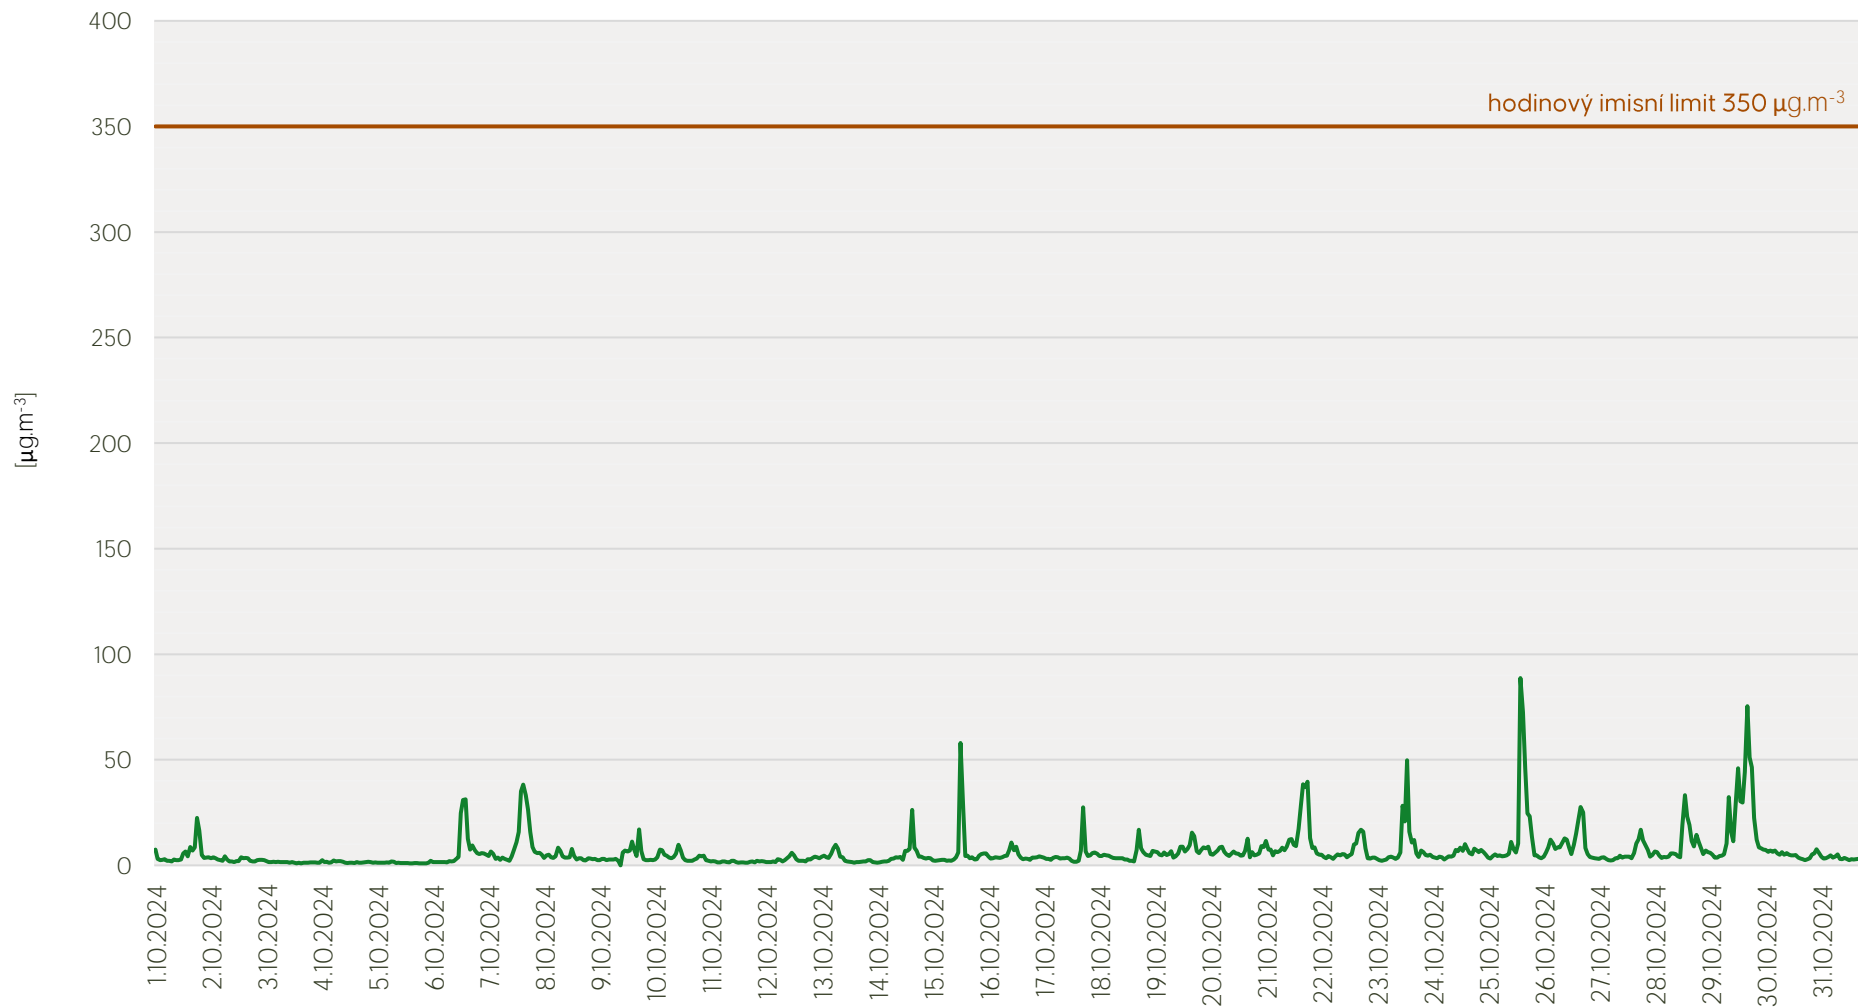

## Průměrné denní koncentrace SO<sub>2</sub> v Litvínově - říjen 2024

Zpracovalo Ekologické centrum Most pro Krušnohoří na základě neverifikovaných dat z měřicí stanice AIM ZÚ Litvínov

Průměrné denní koncentrace PM<sub>10</sub> v Litvínově - říjen 2024

## Průměrné denní koncentrace H<sub>2</sub>S v Litvínově - říjen 2024

Zpracovalo Ekologické centrum Most pro Krušnohoří na základě neverifikovaných dat z měřicí stanice AIM ZÚ Litvínov

## Průměrné hodinové koncentrace SO<sub>2</sub> v Litvinově - říjen 2024

Zpracovalo Ekologické centrum Most pro Krušnohoří na základě neverifikovaných dat z měřicí stanice AIM ZÚ Litvinov