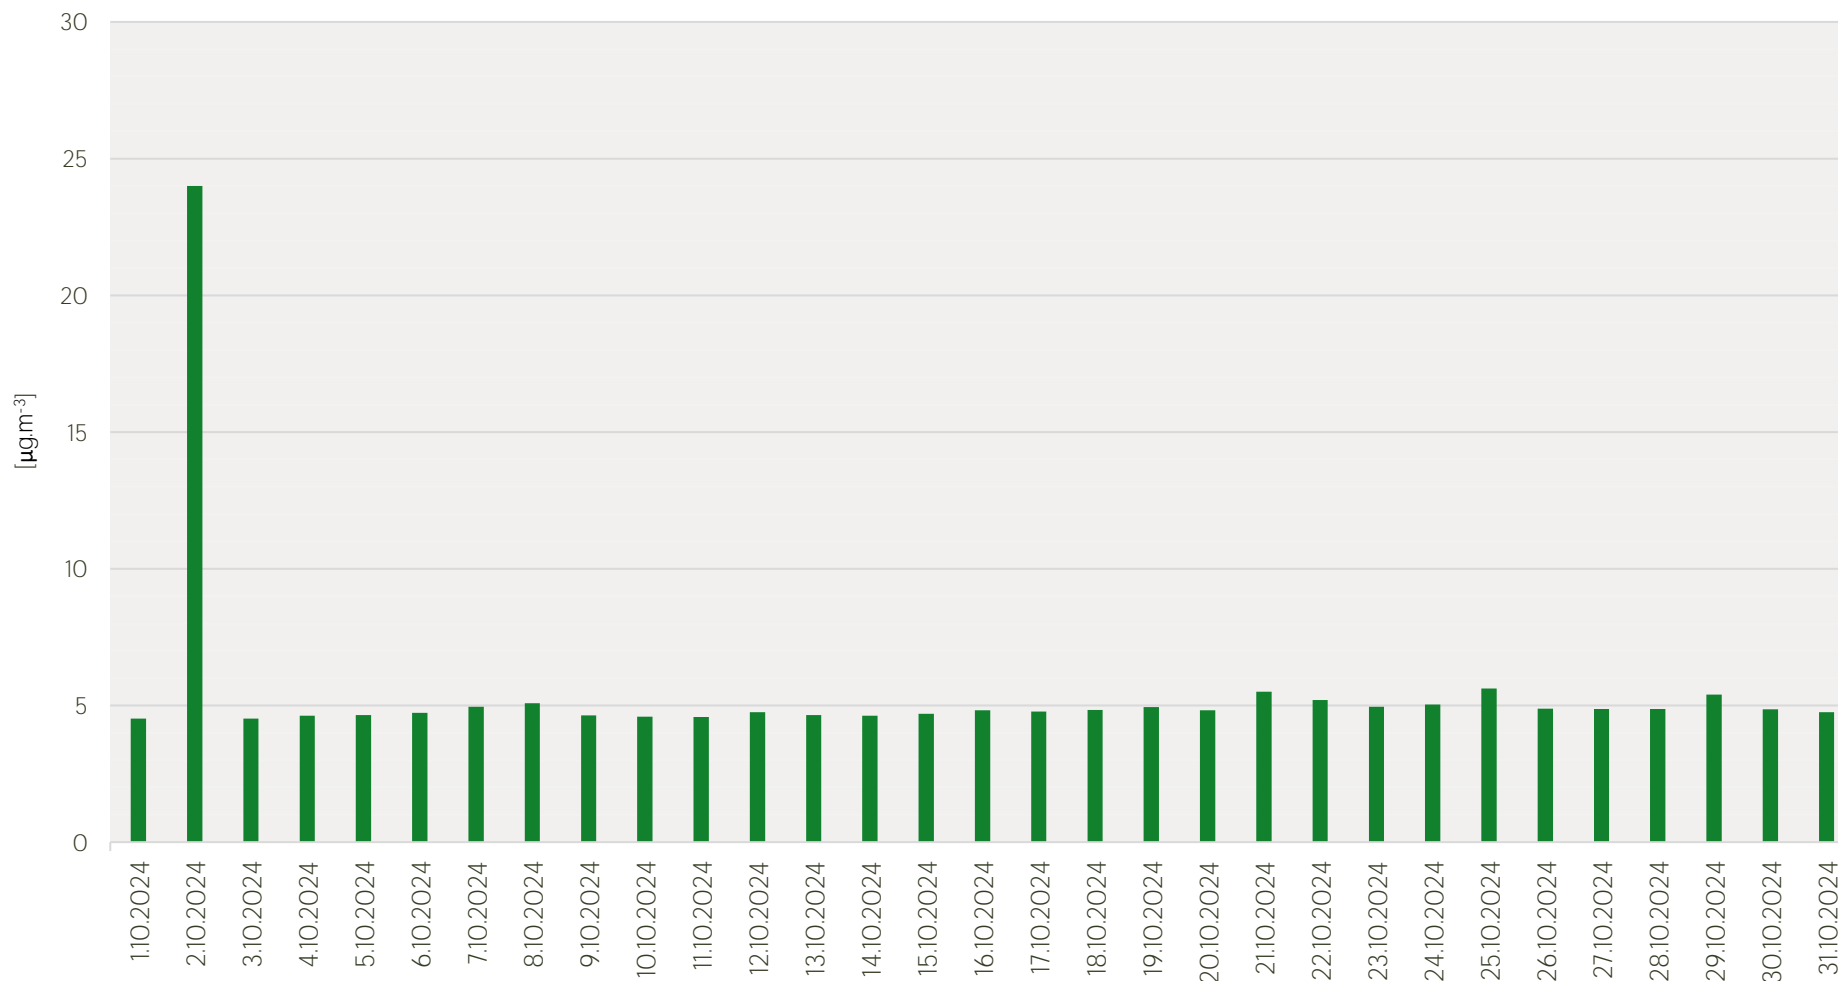

Průměrné denní koncentrace H₂S v Litvínově - říjen 2024

Zpracovalo Ekologické centrum Most pro Krušnohoří na základě neverifikovaných dat z měřicí stanice AIM ZÚ Litvínov