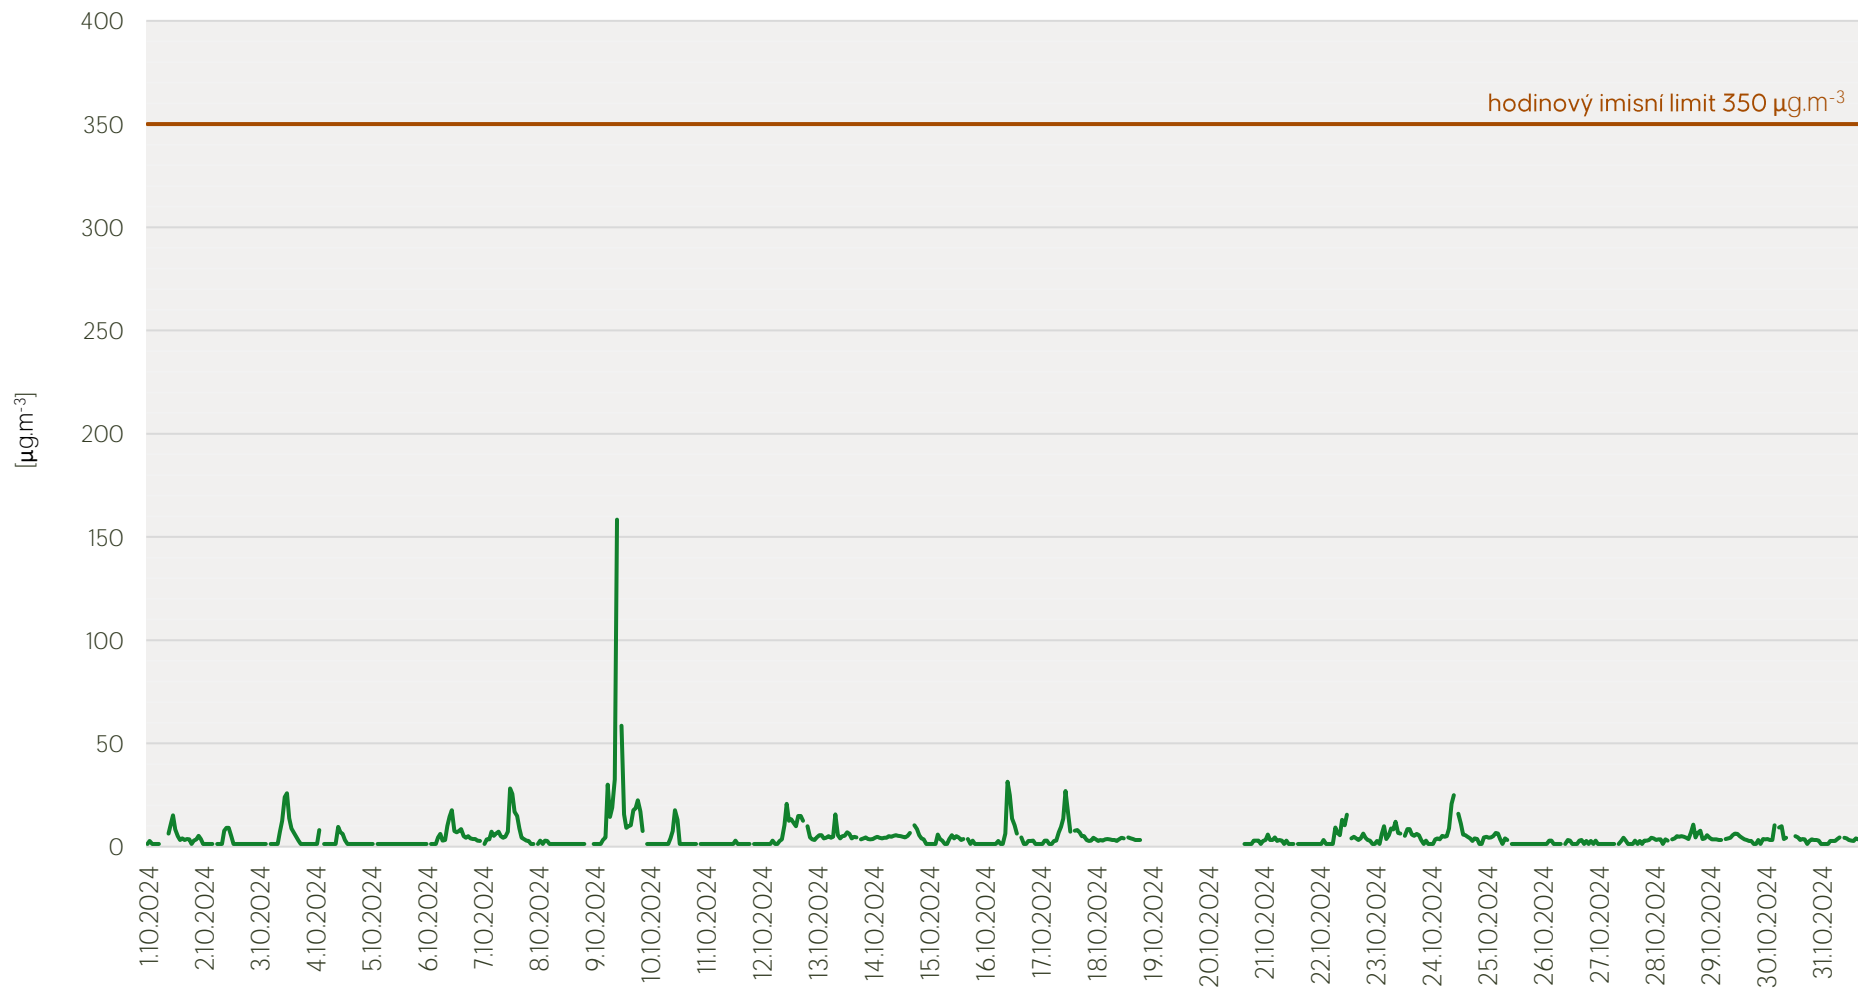

Průměrné denní koncentrace SO₂ v Krupce - říjen 2024

Zpracovalo Ekologické centrum Most pro Krušnohoří na základě neverifikovaných dat z měřicí stanice AIM ČHMÚ Krupka

Průměrné denní koncentrace PM₁₀ v Krupce - říjen 2024

Zpracovalo Ekologické centrum Most pro Krušnohoří na základě neverifikovaných dat z měřicí stanice AIM ČHMÚ Krupka

Průměrné hodinové koncentrace SO₂ v Krupce - říjen 2024

Zpracovalo Ekologické centrum Most pro Krušnohoří na základě neverifikovaných dat z měřicí stanice AIM ČHMÚ Krupka

Průměrné hodinové koncentrace PM₁₀ v Krupce - říjen 2024

Zpracovalo Ekologické centrum Most pro Krušnohoří na základě neverifikovaných dat z měřicí stanice AIM ČHMÚ Krupka