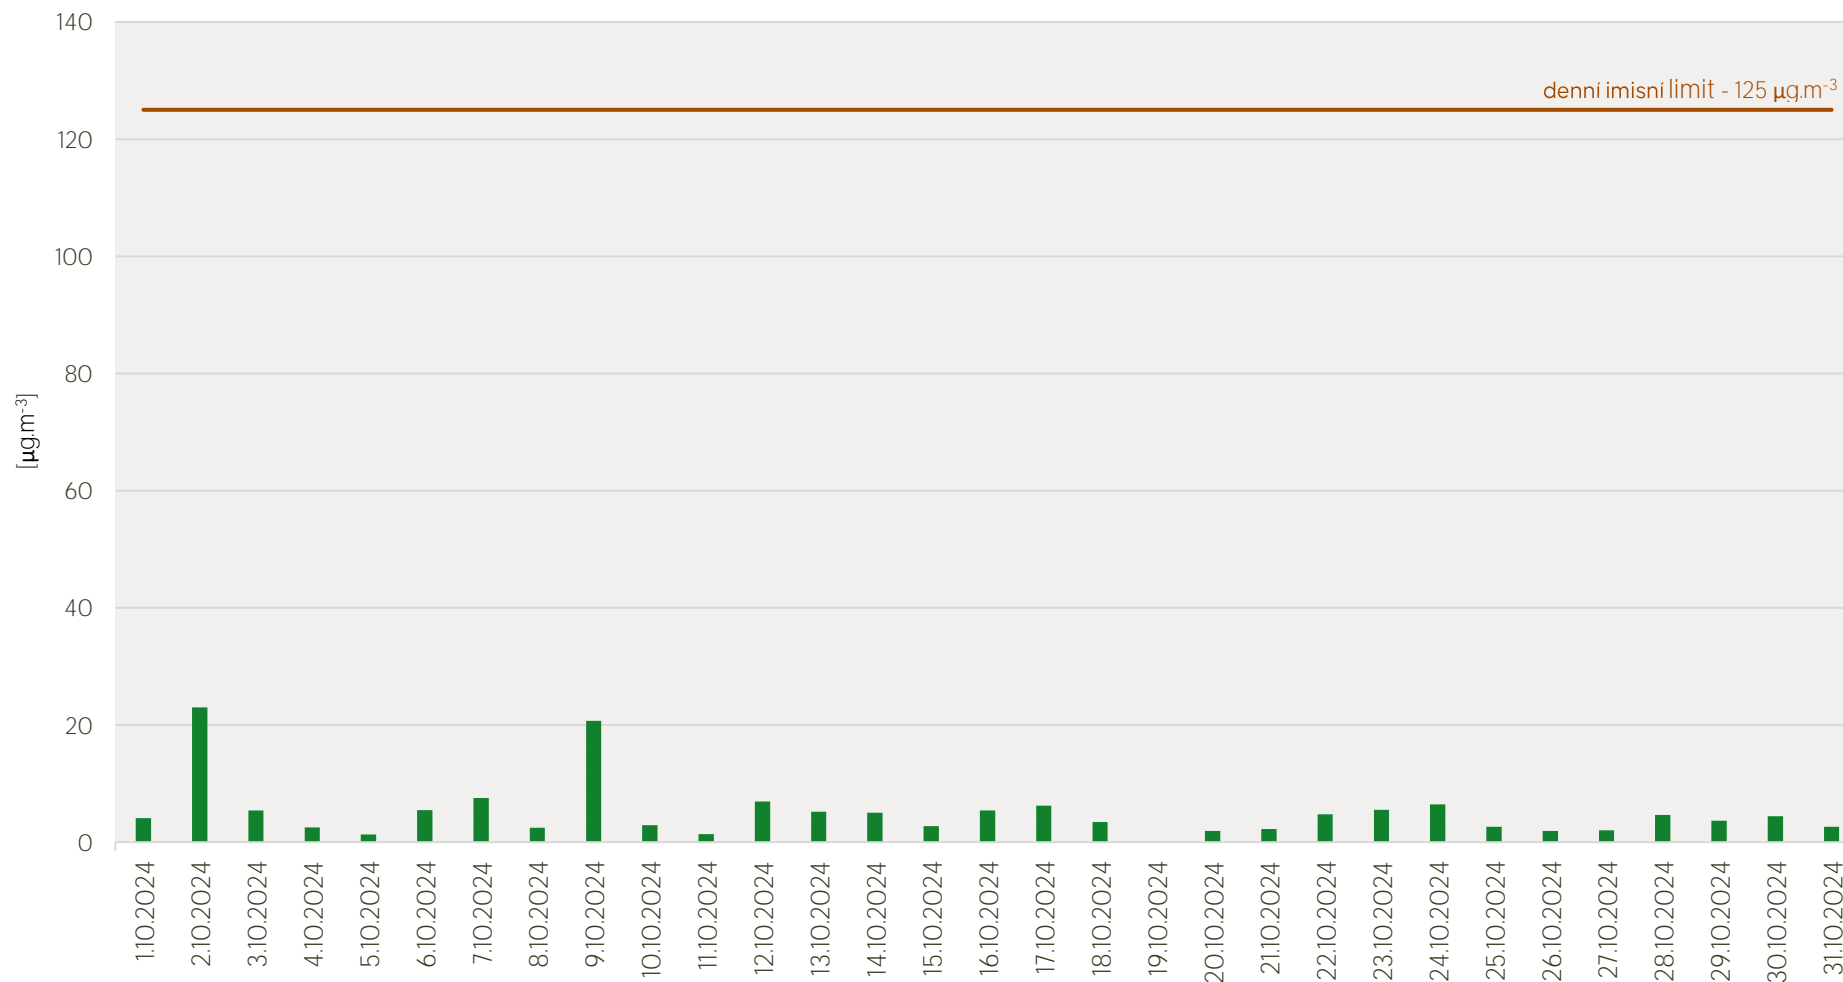

Průměrné denní koncentrace SO₂ v Krupce - říjen 2024

Zpracovalo Ekologické centrum Most pro Krušnohoří na základě neverifikovaných dat z měřicí stanice AIM ČHMÚ Krupka

Průměrné denní koncentrace PM₁₀ v Krupce - říjen 2024

Zpracovalo Ekologické centrum Most pro Krušnohoří na základě neverifikovaných dat z měřicí stanice AIM ČHMÚ Krupka

Průměrné hodinové koncentrace SO₂ v Krupce - říjen 2024

Zpracovalo Ekologické centrum Most pro Krušnohoří na základě neverifikovaných dat z měřicí stanice AIM ČHMÚ Krupka

Průměrné hodinové koncentrace PM₁₀ v Krupce - říjen 2024

Zpracovalo Ekologické centrum Most pro Krušnohoří na základě neverifikovaných dat z měřicí stanice AIM ČHMÚ Krupka