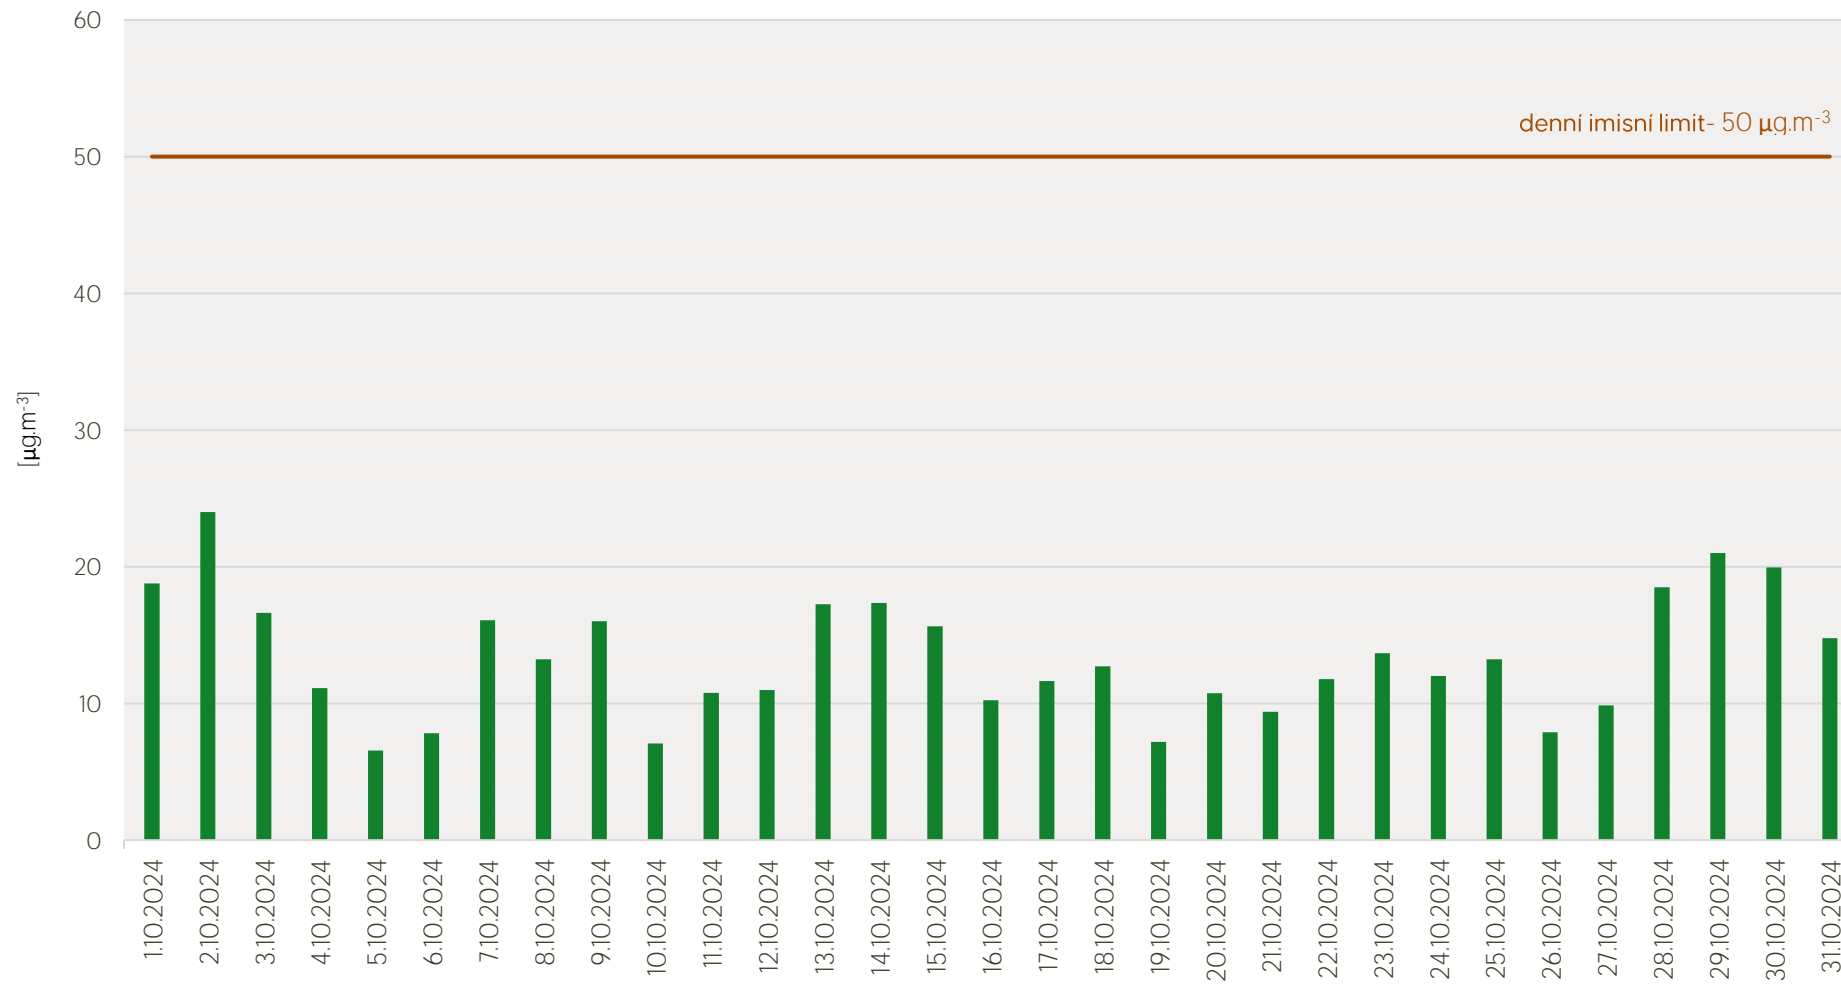

Průměrné denní koncentrace SO₂ v Krupce - říjen 2024

Zpracovalo Ekologické centrum Most pro Krušnohoří na základě neverifikovaných dat z měřicí stanice AIM ČHMÚ Krupka

Průměrné denní koncentrace PM₁₀ v Krupce - říjen 2024

Zpracovalo Ekologické centrum Most pro Krušnohoří na základě neverifikovaných dat z měřicí stanice AIM ČHMÚ Krupka

Průměrné hodinové koncentrace SO₂ v Krupce - říjen 2024

Zpracovalo Ekologické centrum Most pro Krušnohoří na základě neverifikovaných dat z měřicí stanice AIM ČHMÚ Krupka

Průměrné hodinové koncentrace PM₁₀ v Krupce - říjen 2024

Zpracovalo Ekologické centrum Most pro Krušnohoří na základě neverifikovaných dat z měřicí stanice AIM ČHMÚ Krupka