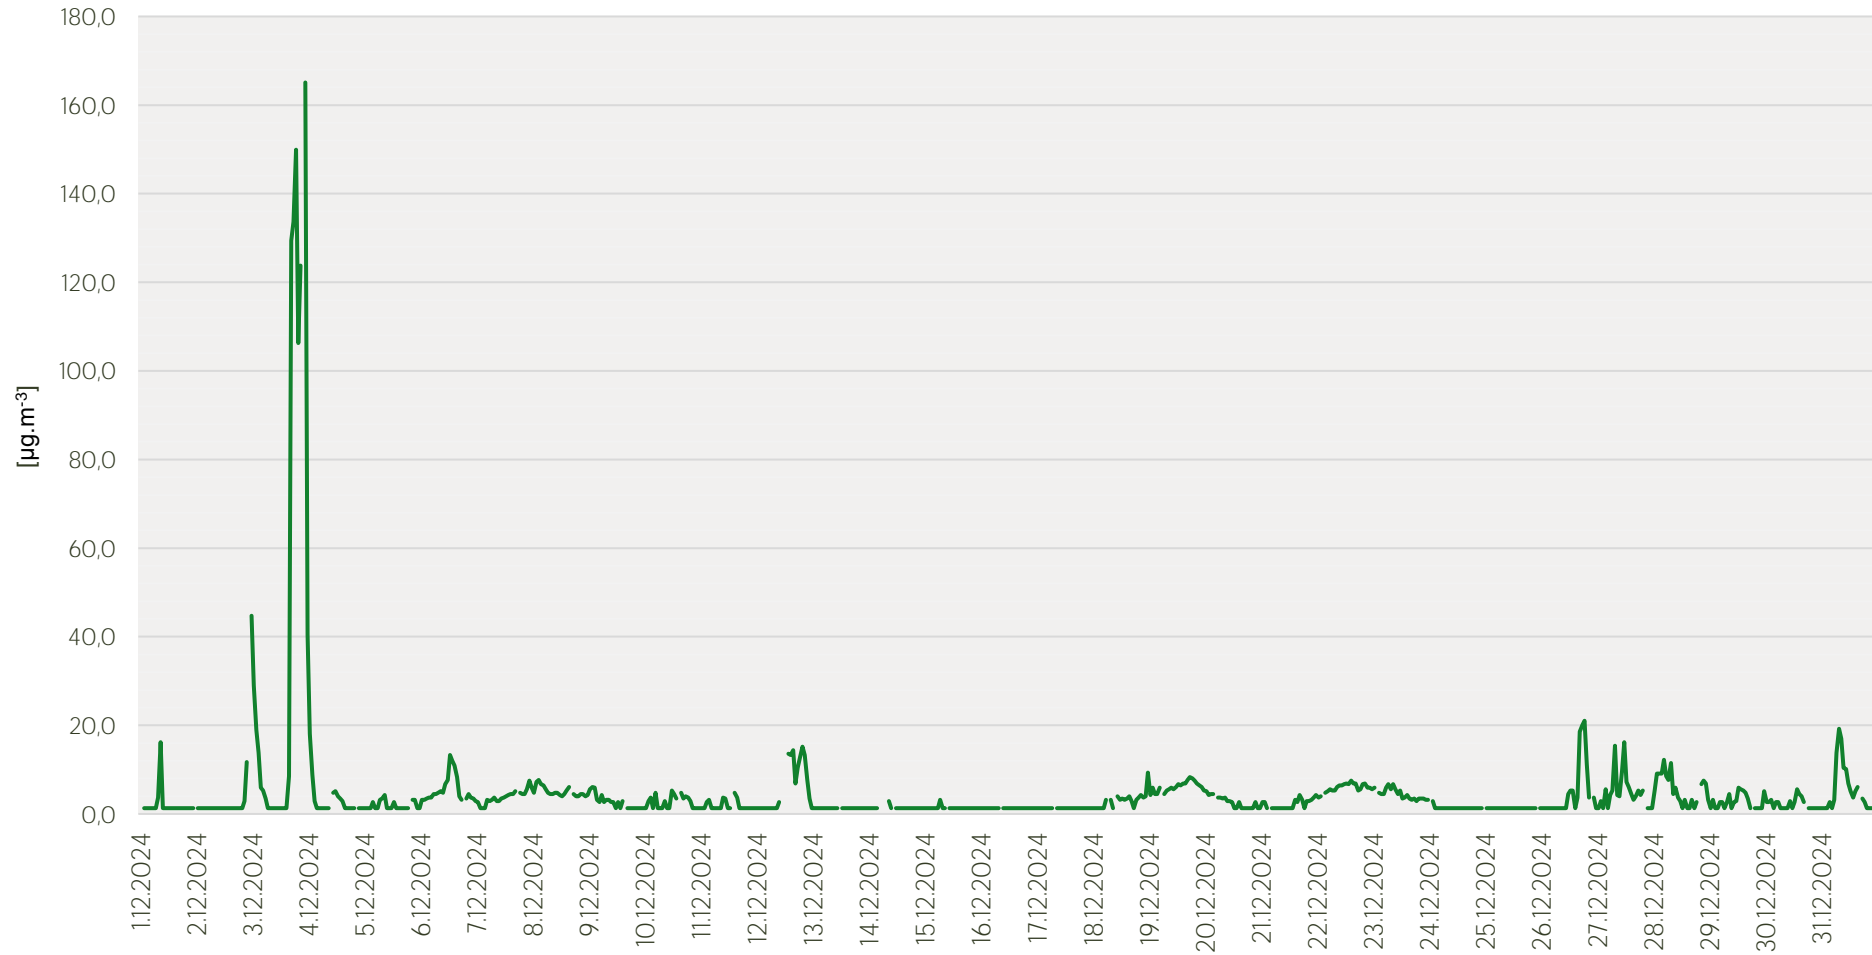

Průměrné hodinové koncentrace SO₂ v Mostě - prosinec 2024

Zpracovalo Ekologické centrum Most pro Krušnohoří na základě neverifikovaných dat z měřicí stanice AIM ČHMÚ Most