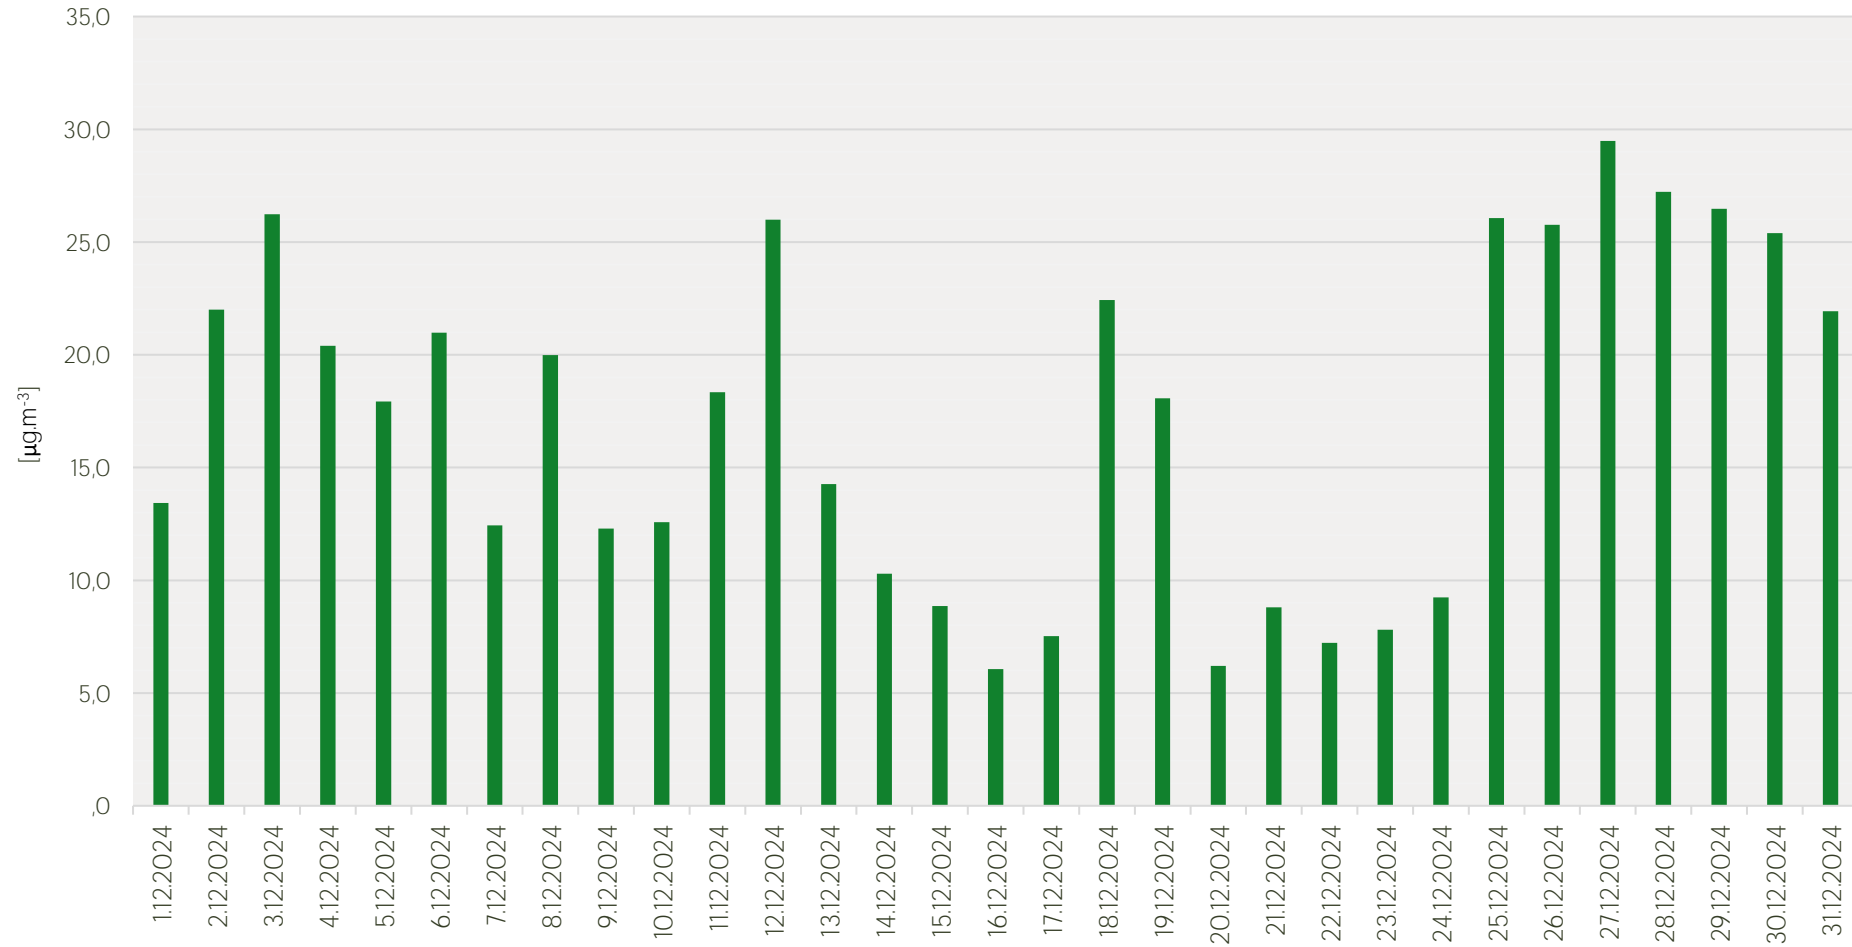

## Průměrné denní koncentrace SO<sub>2</sub> v Mostě - prosinec 2024

Zpracovalo Ekologické centrum Most pro Krušnohoří na základě neverifikovaných dat z měřicí stanice AIM ČHMÚ Most

## Průměrné denní koncentrace NO<sub>2</sub> v Mostě - prosinec 2024

Zpracovalo Ekologické centrum Most pro Krušnohoří na základě neverifikovaných dat z měřicí stanice AIM ČHMÚ Most

## Průměrné denní koncentrace PM<sub>10</sub> a PM<sub>2,5</sub> v Mostě - prosinec 2024

Zpracovalo Ekologické centrum Most pro Krušnohoří na základě neverifikovaných dat z měřicí stanice AIM ČHMÚ Most