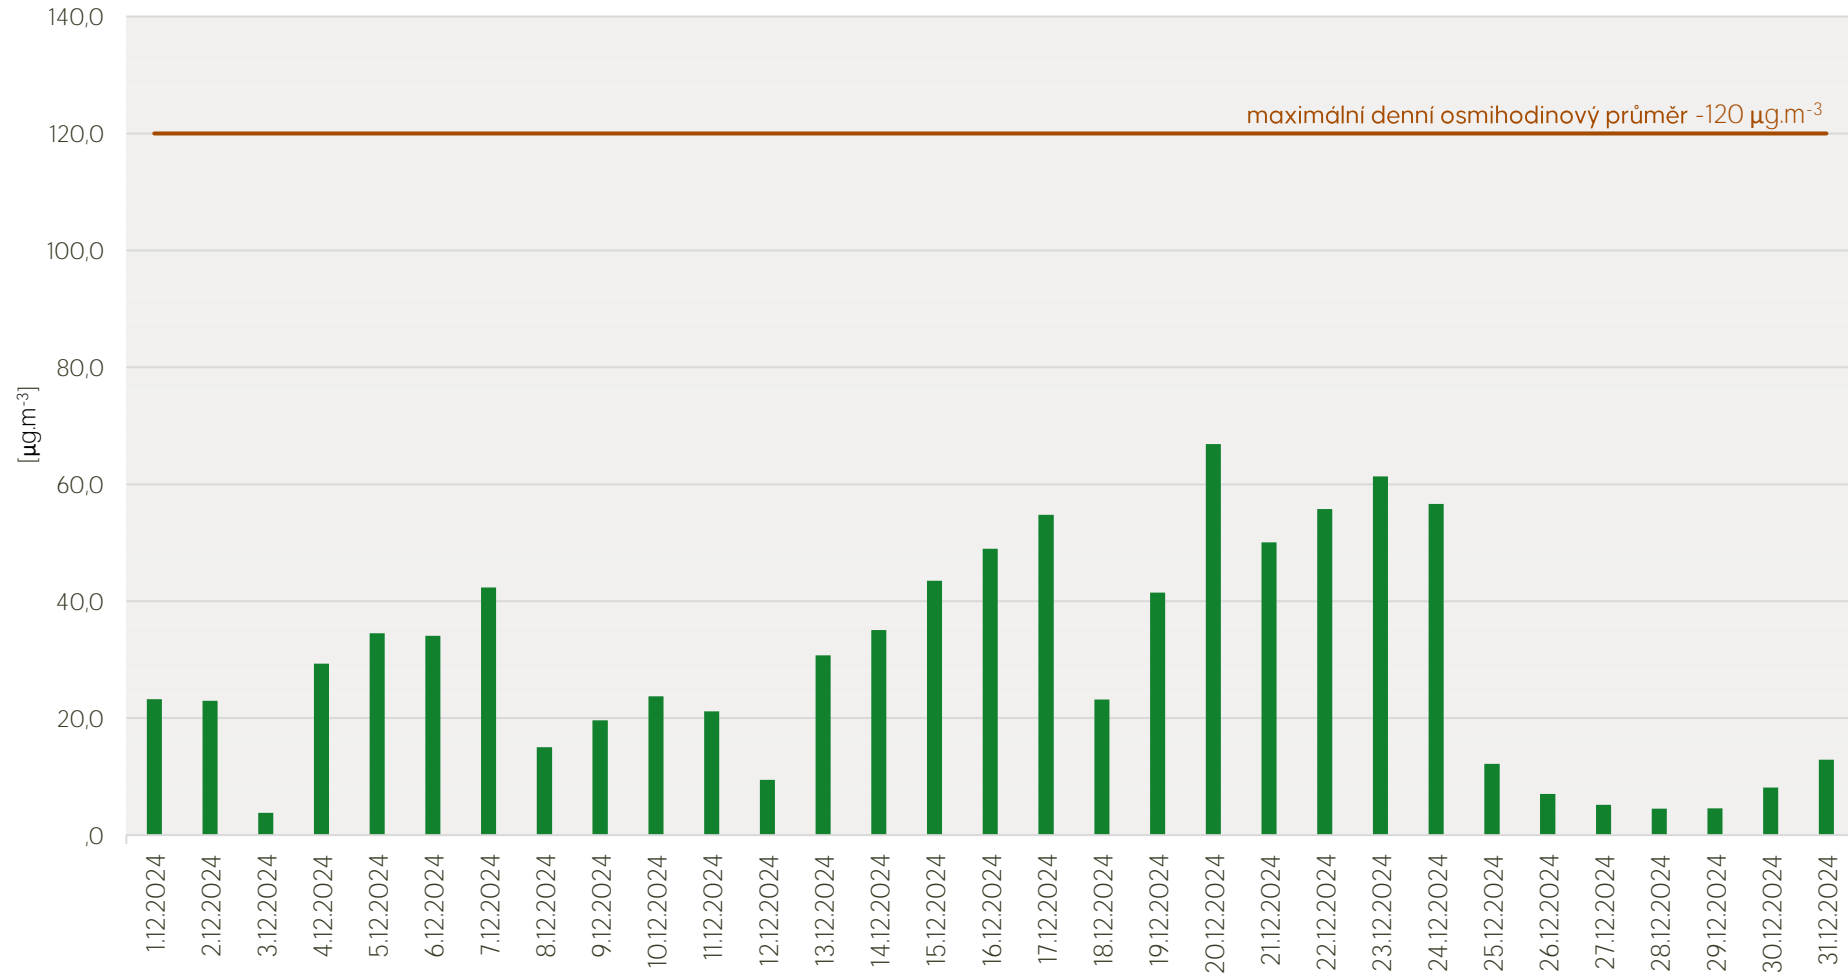

Průměrné denní koncentrace O₃ v Mostě - prosinec 2024

Zpracovalo Ekologické centrum Most pro Krušnohoří na základě neverifikovaných dat z měřicí stanice AIM ČHMÚ Most