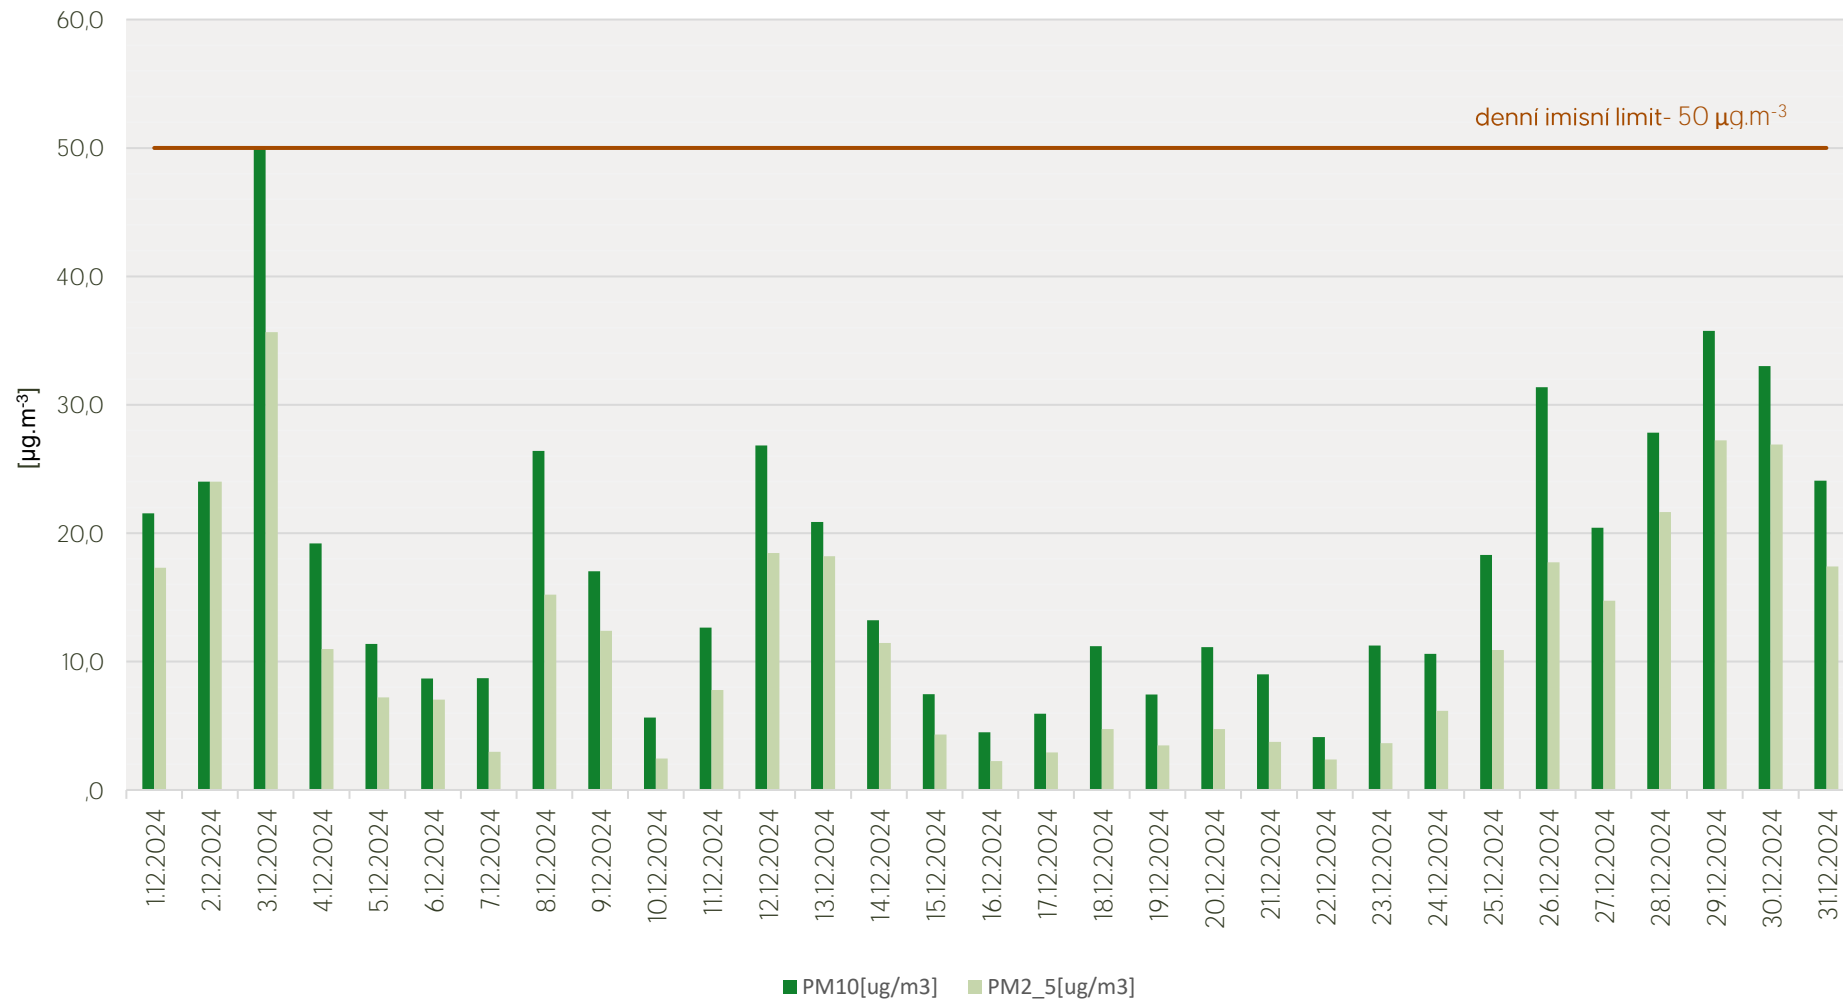

## Průměrné denní koncentrace SO<sub>2</sub> v Mostě - prosinec 2024

Zpracovalo Ekologické centrum Most pro Krušnohoří na základě neverifikovaných dat z měřicí stanice AIM ČHMÚ Most

## Průměrné denní koncentrace NO<sub>2</sub> v Mostě - prosinec 2024

Zpracovalo Ekologické centrum Most pro Krušnohoří na základě neverifikovaných dat z měřicí stanice AIM ČHMÚ Most

## Průměrné denní koncentrace PM<sub>10</sub> a PM<sub>2,5</sub> v Mostě - prosinec 2024

Zpracovalo Ekologické centrum Most pro Krušnohoří na základě neverifikovaných dat z měřicí stanice AIM ČHMÚ Most