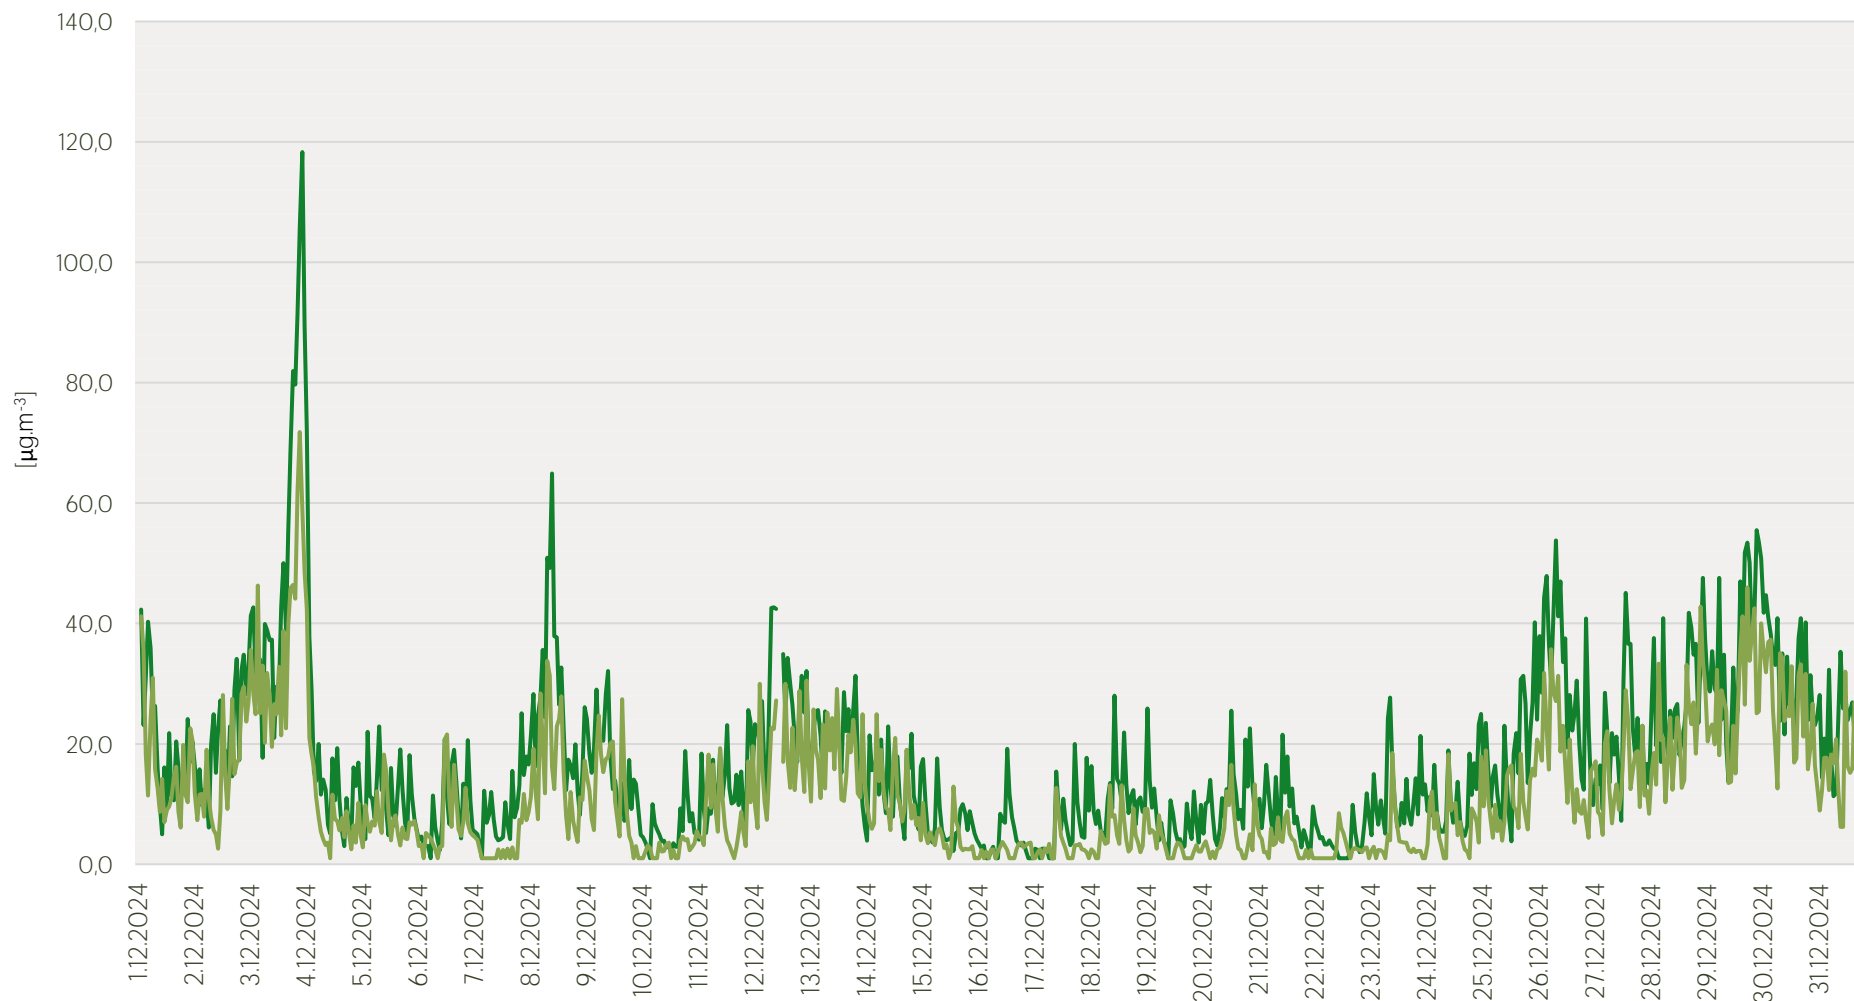

Průměrné hodinové koncentrace PM₁₀ a PM_{2,5} v Mostě - prosinec 2024

Zpracovalo Ekologické centrum Most pro Krušnohoří na základě neverifikovaných dat z měřicí stanice AIM ČHMÚ Most