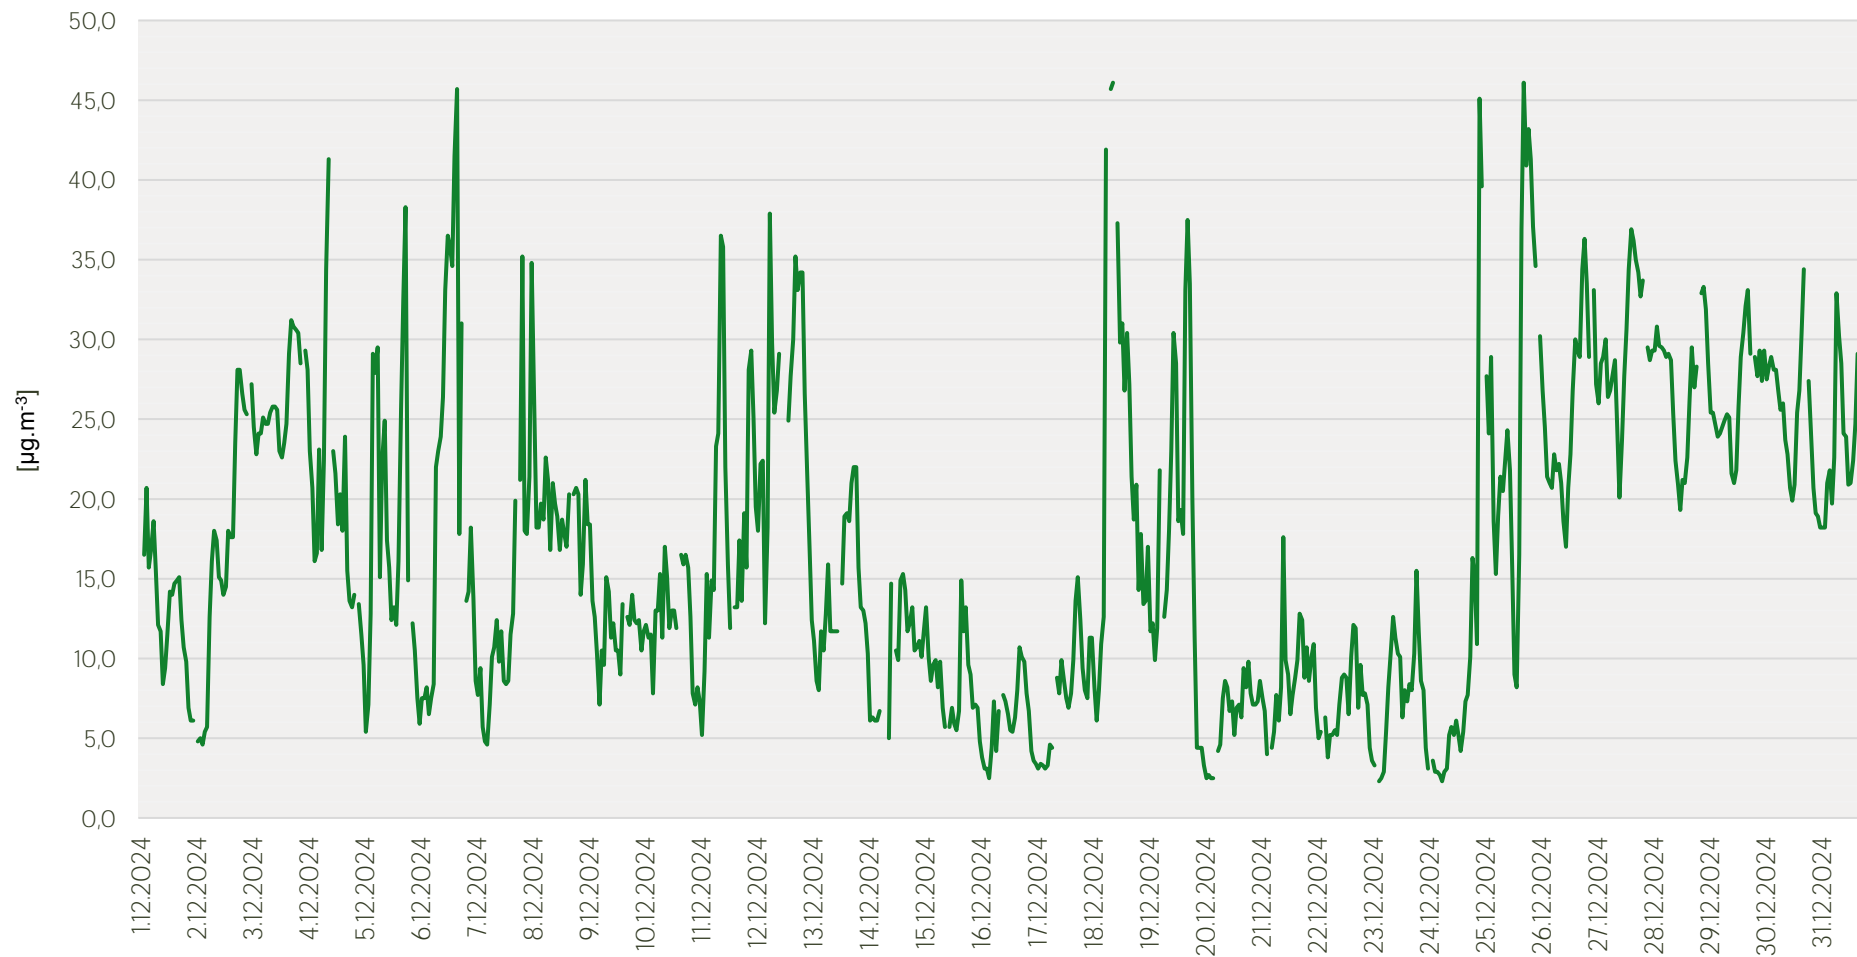

Průměrné hodinové koncentrace NO₂ v Mostě - prosinec 2024

Zpracovalo Ekologické centrum Most pro Krušnohoří na základě neverifikovaných dat z měřicí stanice AIM ČHMÚ Most