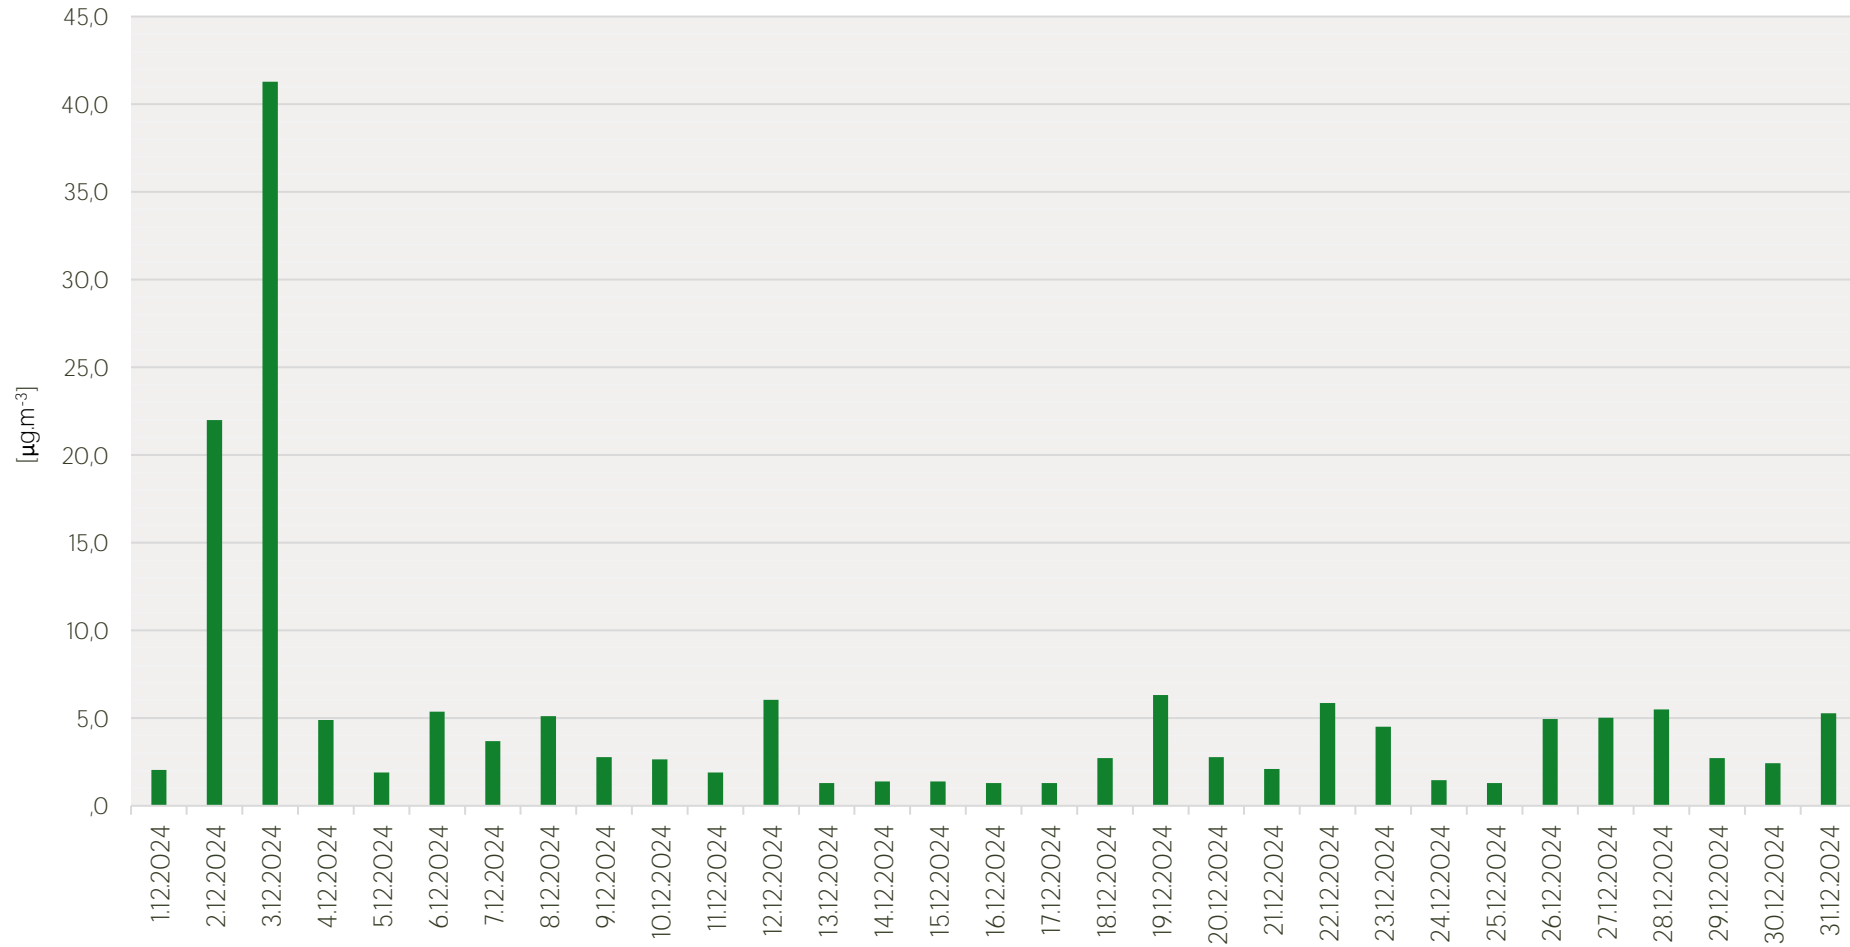

## Průměrné denní koncentrace SO<sub>2</sub> v Mostě - prosinec 2024

Zpracovalo Ekologické centrum Most pro Krušnohoří na základě neverifikovaných dat z měřicí stanice AIM ČHMÚ Most

## Průměrné denní koncentrace NO<sub>2</sub> v Mostě - prosinec 2024

Zpracovalo Ekologické centrum Most pro Krušnohoří na základě neverifikovaných dat z měřicí stanice AIM ČHMÚ Most

## Průměrné denní koncentrace PM<sub>10</sub> a PM<sub>2,5</sub> v Mostě - prosinec 2024

Zpracovalo Ekologické centrum Most pro Krušnohoří na základě neverifikovaných dat z měřicí stanice AIM ČHMÚ Most