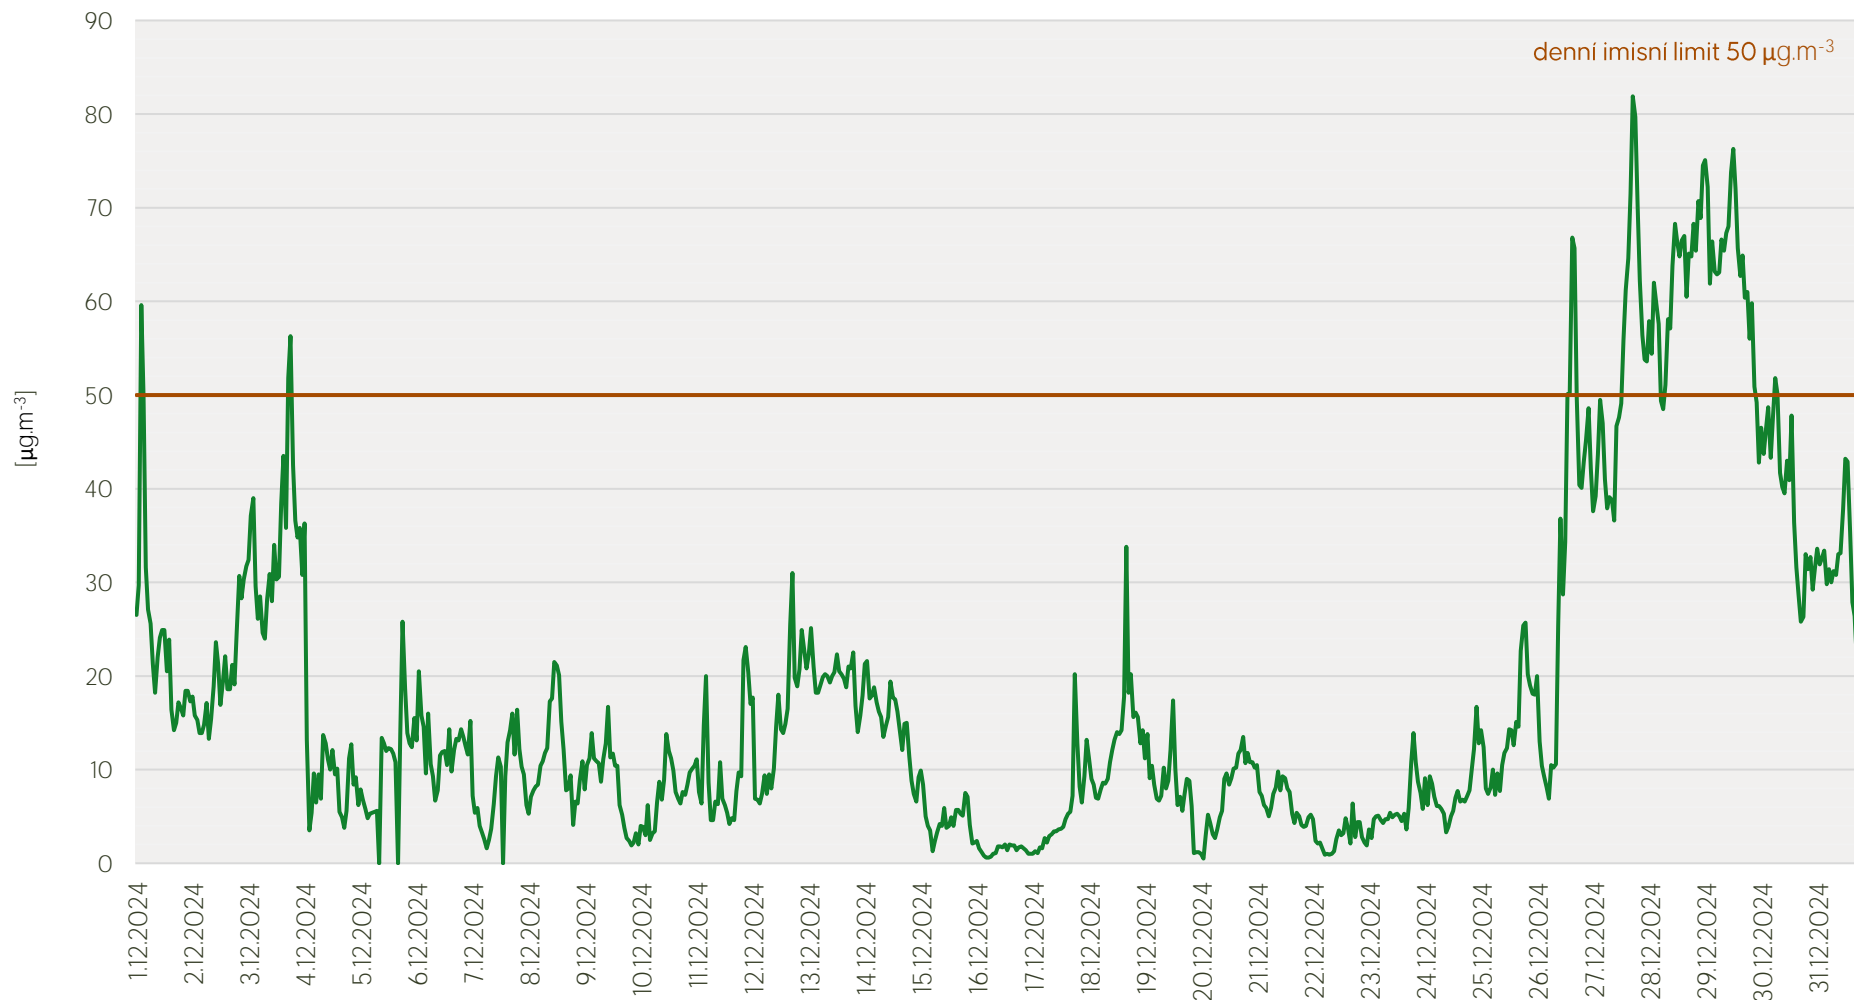

Průměrné denní koncentrace SO₂ v Litvinově - prosinec 2024

Zpracovalo Ekologické centrum Most pro Krušnohoří na základě neverifikovaných dat z měřicí stanice AIM ZÚ Litvinov

Průměrné denní koncentrace PM₁₀ v Litvinově - prosinec 2024

Průměrné denní koncentrace NO, NO_x v Litvínově - prosinec 2024

Zpracovalo Ekologické centrum Most pro Krušnohoří na základě neverifikovaných dat z měřicí stanice AIM ZÚ Litvínov

Průměrné denní koncentrace H₂S v Litvínově - prosinec 2024

Zpracovalo Ekologické centrum Most pro Krušnohoří na základě neverifikovaných dat z měřicí stanice AIM ZÚ Litvínov

Průměrné hodinové koncentrace SO₂ v Litvínově - prosinec 2024

Zpracovalo Ekologické centrum Most pro Krušnohoří na základě neverifikovaných dat z měřicí stanice AIM ZÚ Litvínov

Průměrné hodinové koncentrace PM₁₀ v Litvínově - prosinec 2024

Zpracovalo Ekologické centrum Most pro Krušnohoří na základě neverifikovaných dat z měřicí stanice AIM ZÚ Litvínov

Průměrné hodinové koncentrace O₃ v Litvinově - prosinec 2024