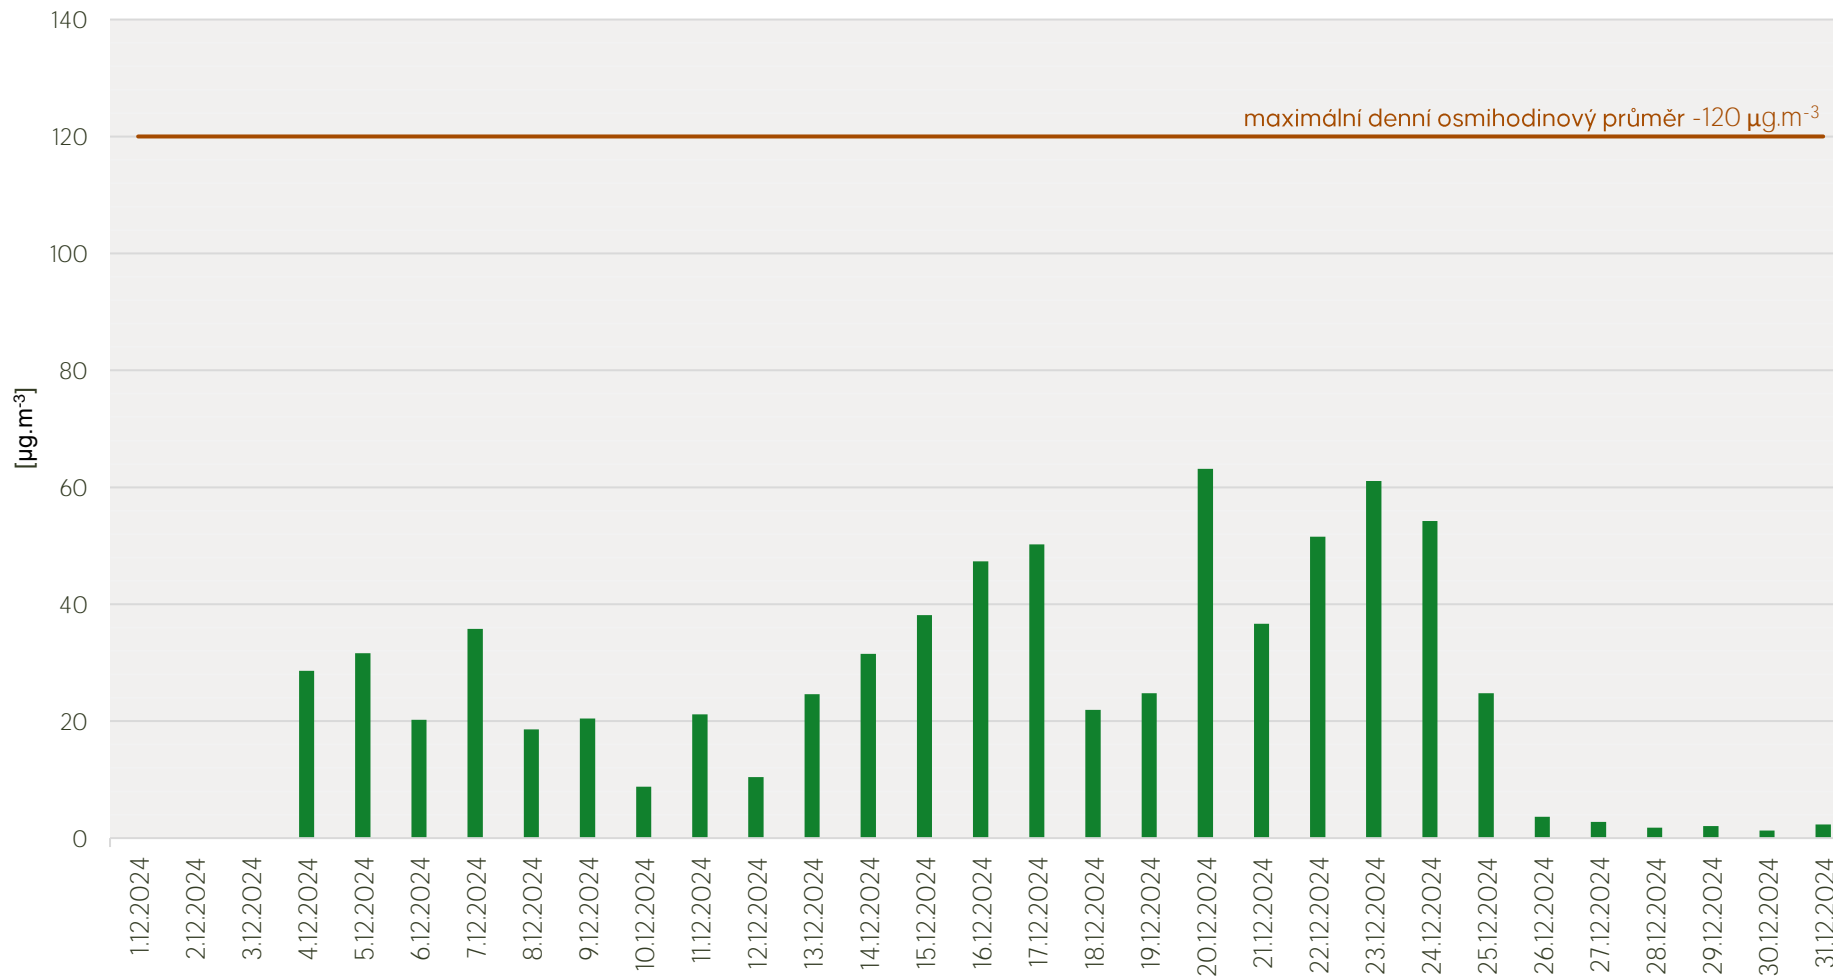

Průměrné denní koncentrace SO₂ v Litvinově - prosinec 2024

Zpracovalo Ekologické centrum Most pro Krušnohoří na základě neverifikovaných dat z měřicí stanice AIM ZÚ Litvinov

Průměrné denní koncentrace PM₁₀ v Litvinově - prosinec 2024

Zpracovalo Ekologické centrum Most pro Krušnohoří na základě neverifikovaných dat z měřicí stanice AIM ZÚ Litvinov

Průměrné denní koncentrace O₃ v Litvínově - prosinec 2024

Zpracovalo Ekologické centrum Most pro Krušnohoří na základě neverifikovaných dat z měřicí stanice AIM ZÚ Litvínov

Průměrné denní koncentrace NO, NO_x v Litvínově - prosinec 2024

Zpracovalo Ekologické centrum Most pro Krušnohoří na základě neverifikovaných dat z měřicí stanice AIM ZÚ Litvínov

Průměrné denní koncentrace H₂S v Litvínově - prosinec 2024

Zpracovalo Ekologické centrum Most pro Krušnohoří na základě neverifikovaných dat z měřicí stanice AIM ZÚ Litvínov

Průměrné hodinové koncentrace SO₂ v Litvínově - prosinec 2024

Zpracovalo Ekologické centrum Most pro Krušnohoří na základě neverifikovaných dat z měřicí stanice AIM ZÚ Litvínov