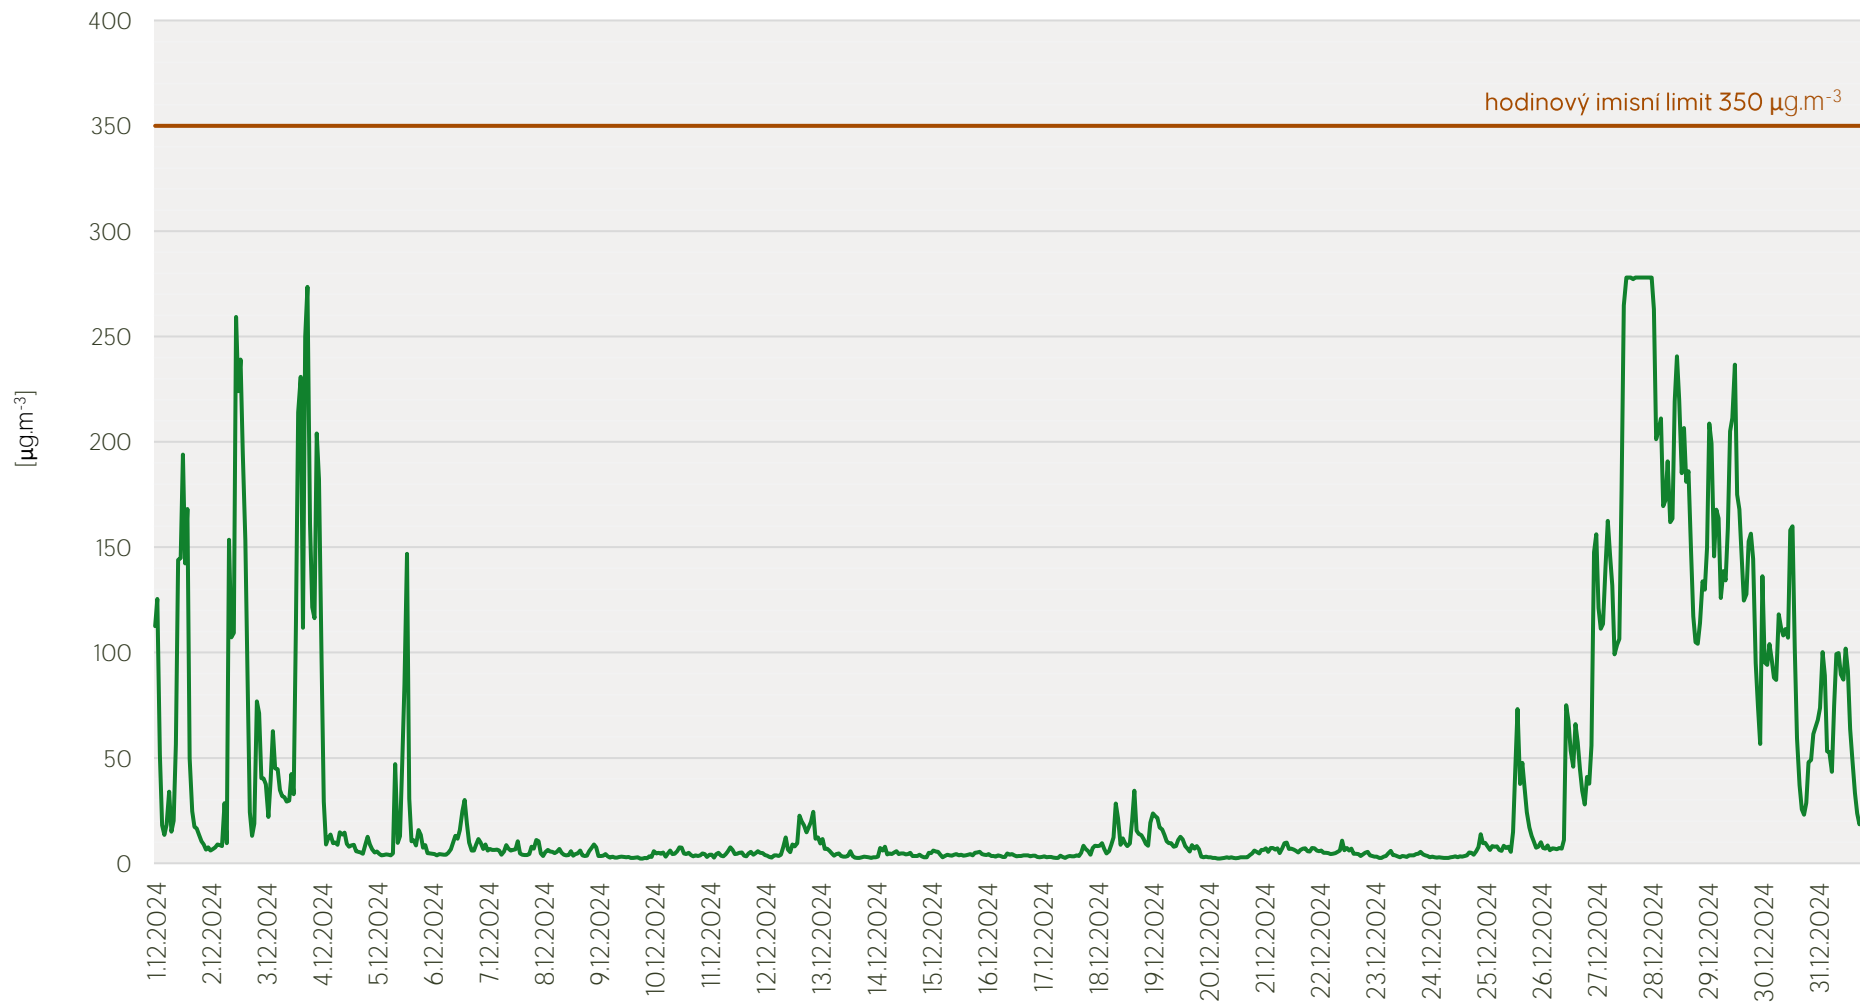

Průměrné denní koncentrace SO₂ v Litvinově - prosinec 2024

Zpracovalo Ekologické centrum Most pro Krušnohoří na základě neverifikovaných dat z měřicí stanice AIM ZÚ Litvinov

Průměrné denní koncentrace PM₁₀ v Litvinově - prosinec 2024

Průměrné denní koncentrace NO, NO_x v Litvínově - prosinec 2024

Zpracovalo Ekologické centrum Most pro Krušnohoří na základě neverifikovaných dat z měřicí stanice AIM ZÚ Litvínov

Průměrné denní koncentrace H₂S v Litvínově - prosinec 2024

Zpracovalo Ekologické centrum Most pro Krušnohoří na základě neverifikovaných dat z měřicí stanice AIM ZÚ Litvínov

Průměrné hodinové koncentrace SO₂ v Litvínově - prosinec 2024

Zpracovalo Ekologické centrum Most pro Krušnohoří na základě neverifikovaných dat z měřicí stanice AIM ZÚ Litvínov

Průměrné hodinové koncentrace PM₁₀ v Litvínově - prosinec 2024

Zpracovalo Ekologické centrum Most pro Krušnohoří na základě neverifikovaných dat z měřicí stanice AIM ZÚ Litvínov

Průměrné hodinové koncentrace O₃ v Litvinově - prosinec 2024