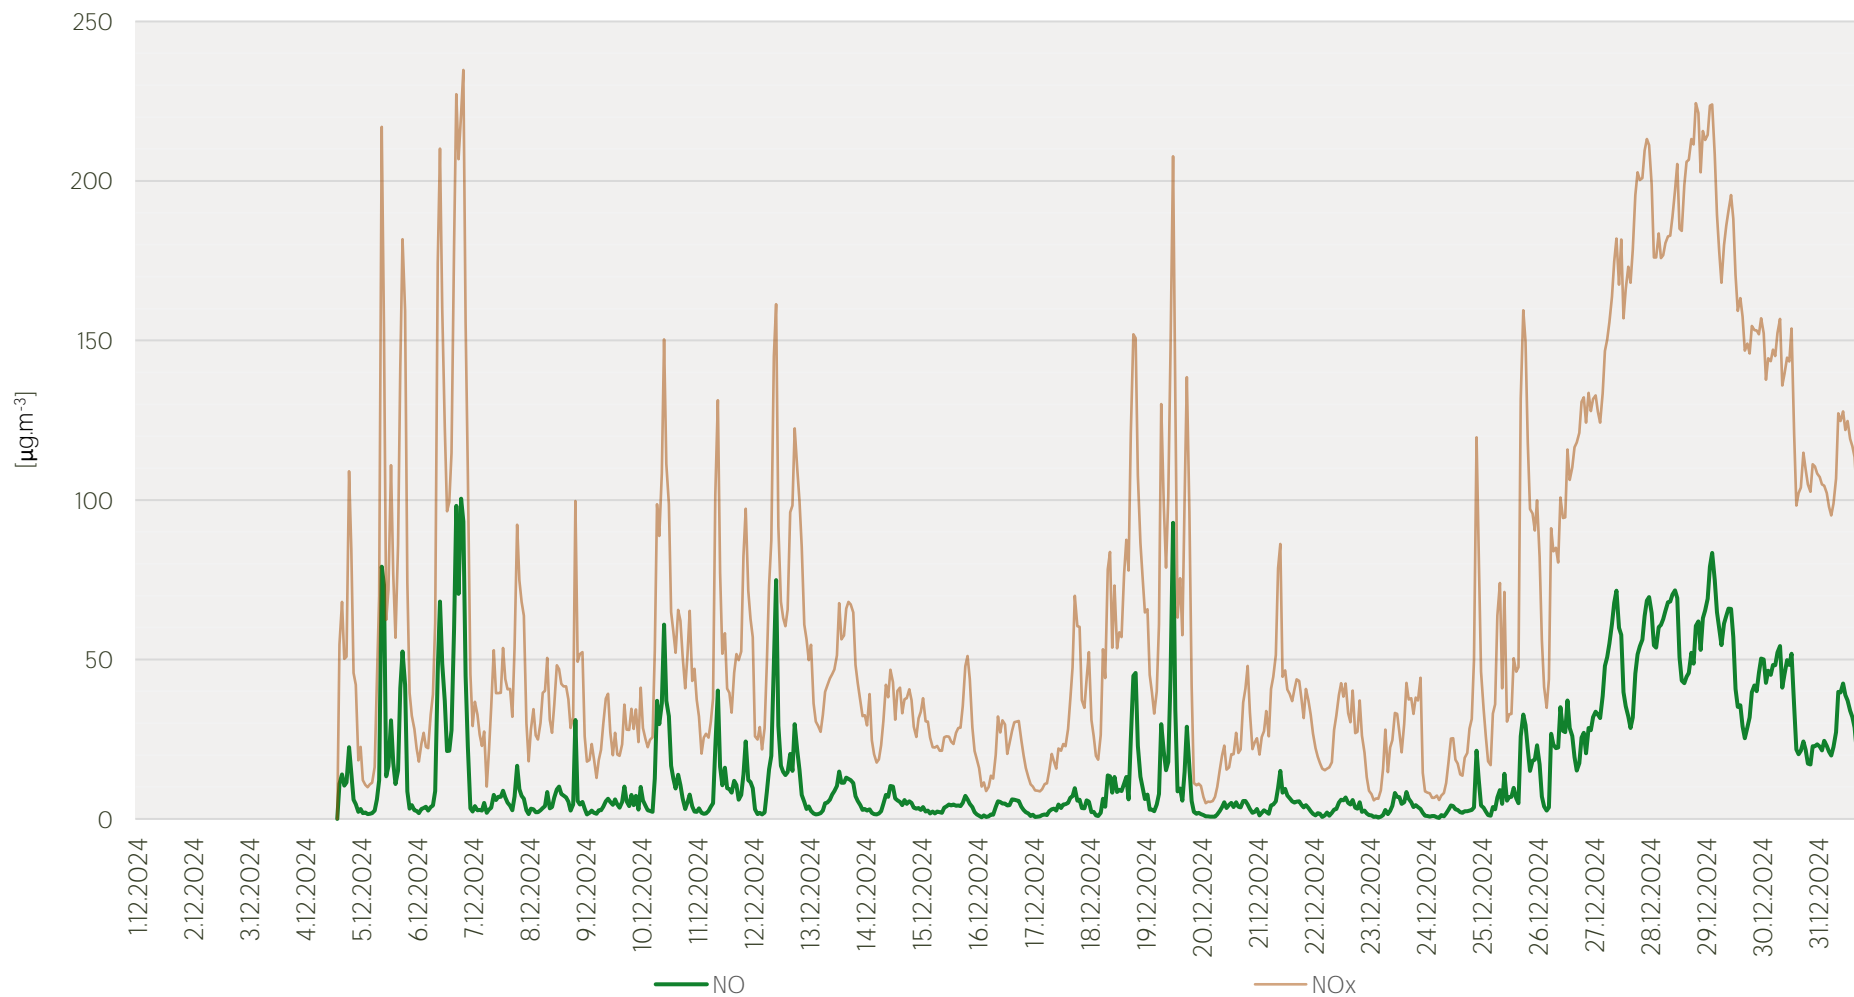

Průměrné hodinové koncentrace PM₁₀ v Litvínově - prosinec 2024

Zpracovalo Ekologické centrum Most pro Krušnohoří na základě neverifikovaných dat z měřicí stanice AIM ZÚ Litvínov

Průměrné hodinové koncentrace O₃ v Litvinově - prosinec 2024

Zpracovalo Ekologické centrum Most pro Krušnohoří na základě neverifikovaných dat z měřicí stanice AIM ZÚ Litvinov

Průměrné hodinové koncentrace NO, NO_x v Litvínově - prosinec 2024

Zpracovalo Ekologické centrum Most pro Krušnohoří na základě neverifikovaných dat z měřicí stanice AIM ZÚ Litvínov