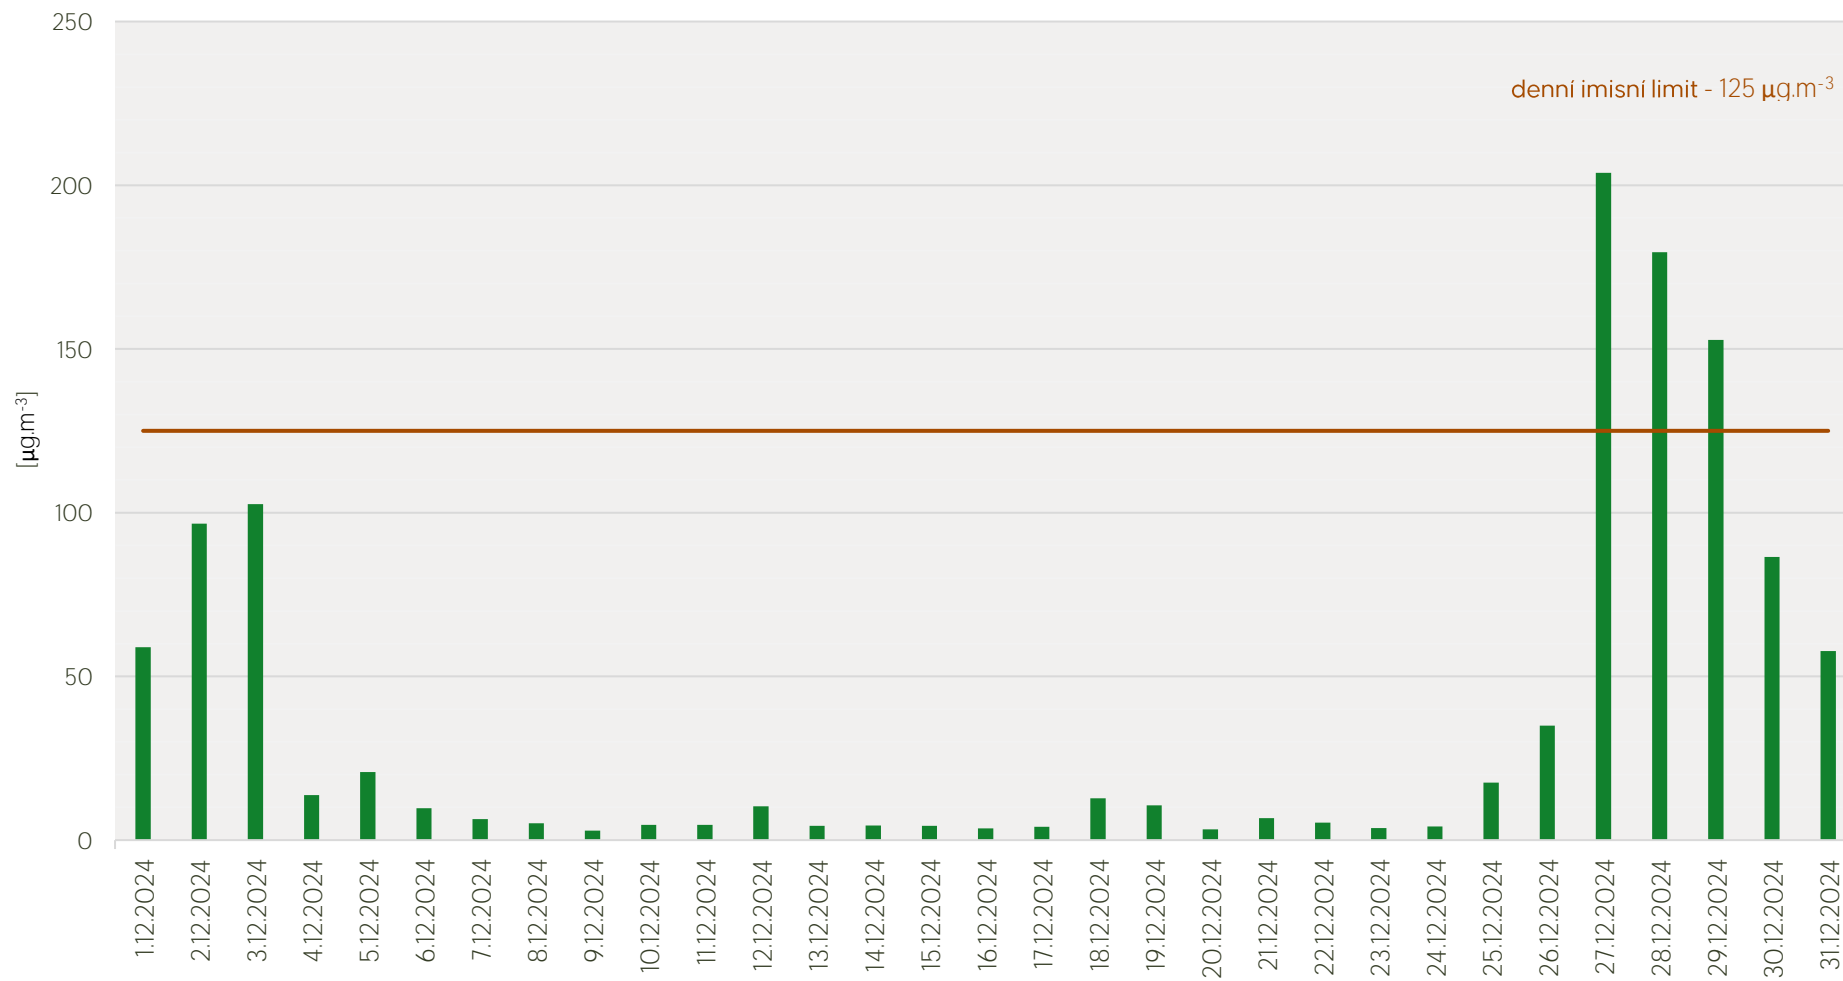

Průměrné denní koncentrace SO₂ v Litvinově - prosinec 2024

Zpracovalo Ekologické centrum Most pro Krušnohoří na základě neverifikovaných dat z měřicí stanice AIM ZÚ Litvinov

Průměrné denní koncentrace PM₁₀ v Litvinově - prosinec 2024

Zpracovalo Ekologické centrum Most pro Krušnohoří na základě neverifikovaných dat z měřicí stanice AIM ZÚ Litvinov

Průměrné denní koncentrace O₃ v Litvínově - prosinec 2024

Zpracovalo Ekologické centrum Most pro Krušnohoří na základě neverifikovaných dat z měřicí stanice AIM ZÚ Litvínov

Průměrné denní koncentrace NO, NO_x v Litvínově - prosinec 2024

Zpracovalo Ekologické centrum Most pro Krušnohoří na základě neverifikovaných dat z měřicí stanice AIM ZÚ Litvínov

Průměrné denní koncentrace H₂S v Litvínově - prosinec 2024

Zpracovalo Ekologické centrum Most pro Krušnohoří na základě neverifikovaných dat z měřicí stanice AIM ZÚ Litvínov

Průměrné hodinové koncentrace SO₂ v Litvínově - prosinec 2024

Zpracovalo Ekologické centrum Most pro Krušnohoří na základě neverifikovaných dat z měřicí stanice AIM ZÚ Litvínov