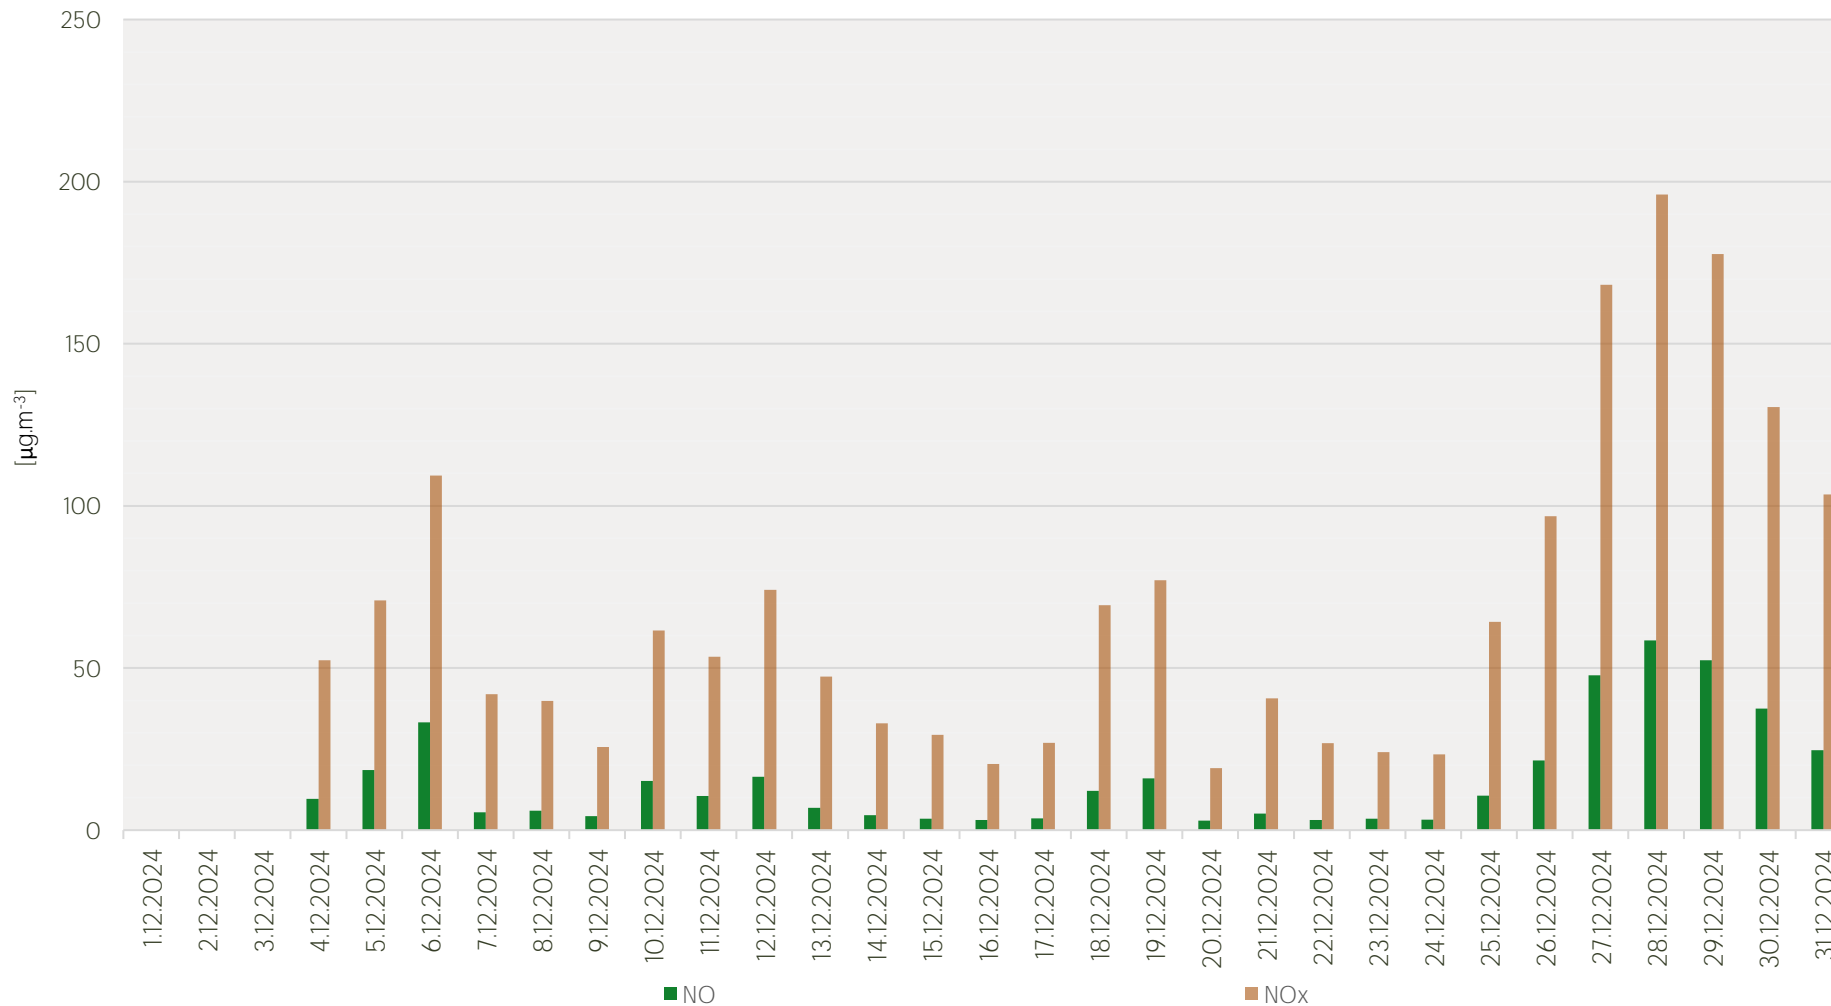

Průměrné denní koncentrace SO₂ v Litvinově - prosinec 2024

Zpracovalo Ekologické centrum Most pro Krušnohoří na základě neverifikovaných dat z měřicí stanice AIM ZÚ Litvinov

Průměrné denní koncentrace PM₁₀ v Litvinově - prosinec 2024

Zpracovalo Ekologické centrum Most pro Krušnohoří na základě neverifikovaných dat z měřicí stanice AIM ZÚ Litvinov

Průměrné denní koncentrace O₃ v Litvínově - prosinec 2024

Zpracovalo Ekologické centrum Most pro Krušnohoří na základě neverifikovaných dat z měřicí stanice AIM ZÚ Litvínov

Průměrné denní koncentrace NO, NO_x v Litvínově - prosinec 2024

Zpracovalo Ekologické centrum Most pro Krušnohoří na základě neverifikovaných dat z měřicí stanice AIM ZÚ Litvínov

Průměrné denní koncentrace H₂S v Litvínově - prosinec 2024

Zpracovalo Ekologické centrum Most pro Krušnohoří na základě neverifikovaných dat z měřicí stanice AIM ZÚ Litvínov

Průměrné hodinové koncentrace SO₂ v Litvínově - prosinec 2024

Zpracovalo Ekologické centrum Most pro Krušnohoří na základě neverifikovaných dat z měřicí stanice AIM ZÚ Litvínov