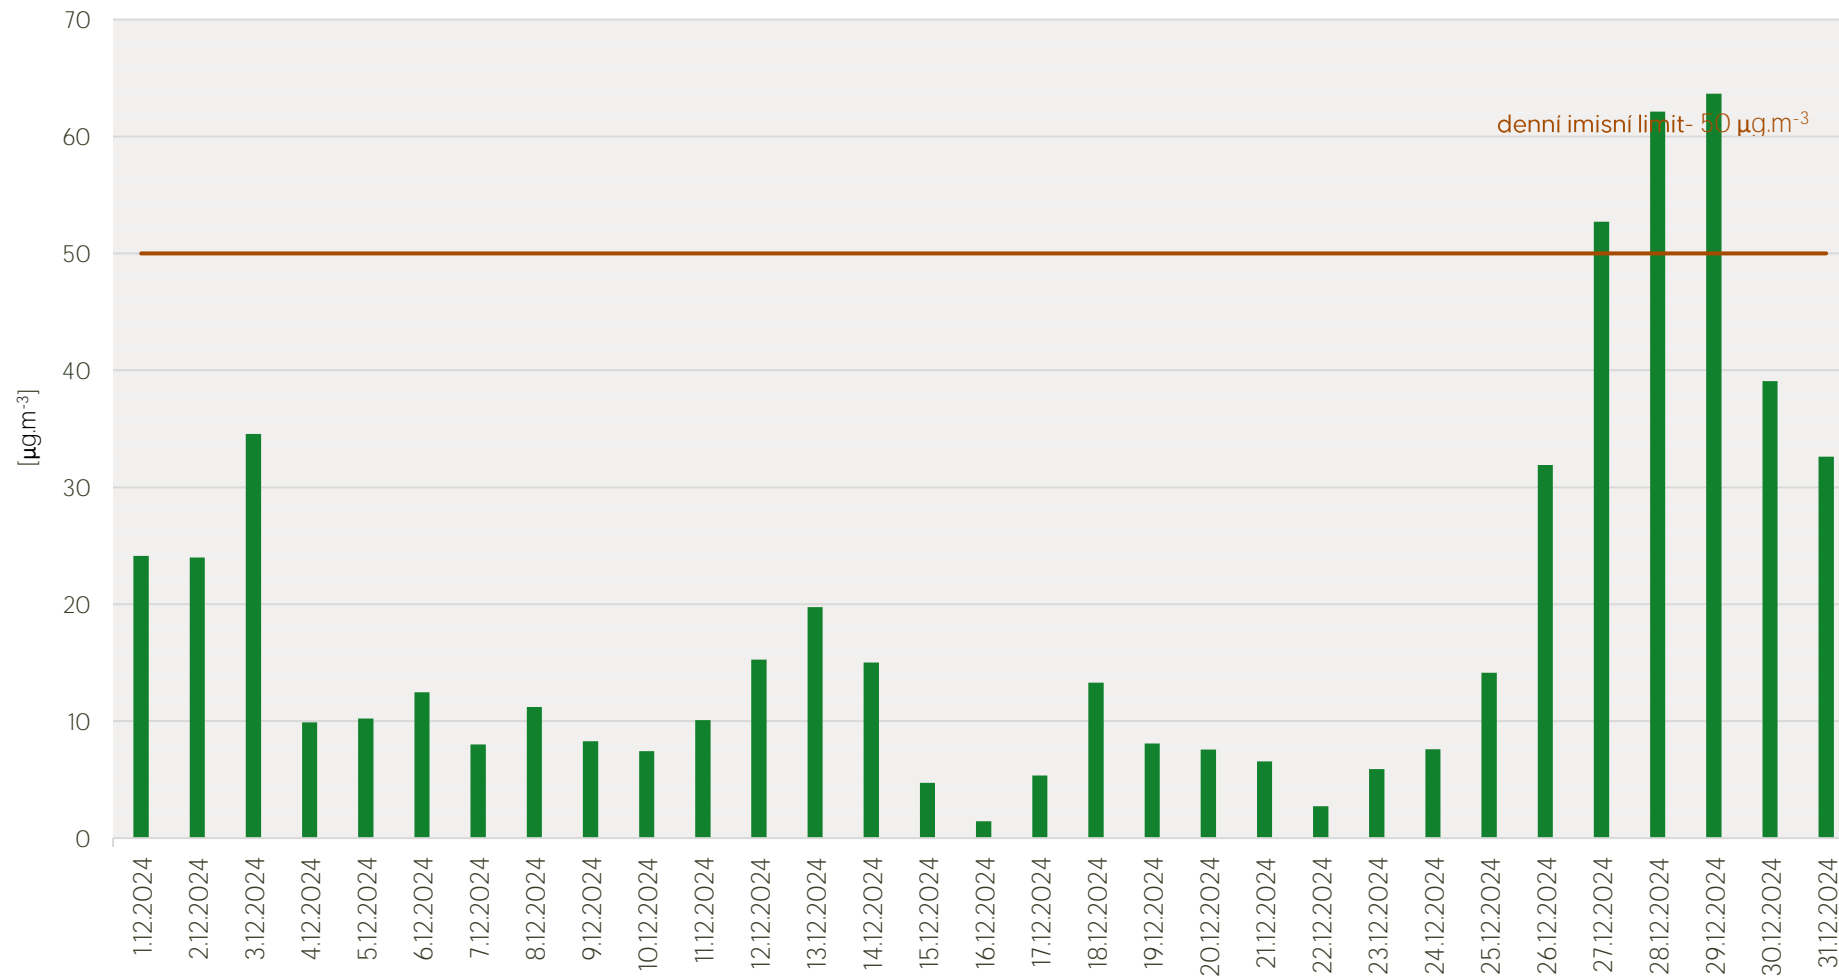

Průměrné denní koncentrace SO₂ v Litvinově - prosinec 2024

Zpracovalo Ekologické centrum Most pro Krušnohoří na základě neverifikovaných dat z měřicí stanice AIM ZÚ Litvinov

Průměrné denní koncentrace PM₁₀ v Litvinově - prosinec 2024

Zpracovalo Ekologické centrum Most pro Krušnohoří na základě neverifikovaných dat z měřicí stanice AIM ZÚ Litvinov

Průměrné denní koncentrace O₃ v Litvínově - prosinec 2024

Zpracovalo Ekologické centrum Most pro Krušnohoří na základě neverifikovaných dat z měřicí stanice AIM ZÚ Litvínov

Průměrné denní koncentrace NO, NO_x v Litvínově - prosinec 2024

Zpracovalo Ekologické centrum Most pro Krušnohoří na základě neverifikovaných dat z měřicí stanice AIM ZÚ Litvínov

Průměrné denní koncentrace H₂S v Litvínově - prosinec 2024

Zpracovalo Ekologické centrum Most pro Krušnohoří na základě neverifikovaných dat z měřicí stanice AIM ZÚ Litvínov

Průměrné hodinové koncentrace SO₂ v Litvínově - prosinec 2024

Zpracovalo Ekologické centrum Most pro Krušnohoří na základě neverifikovaných dat z měřicí stanice AIM ZÚ Litvínov