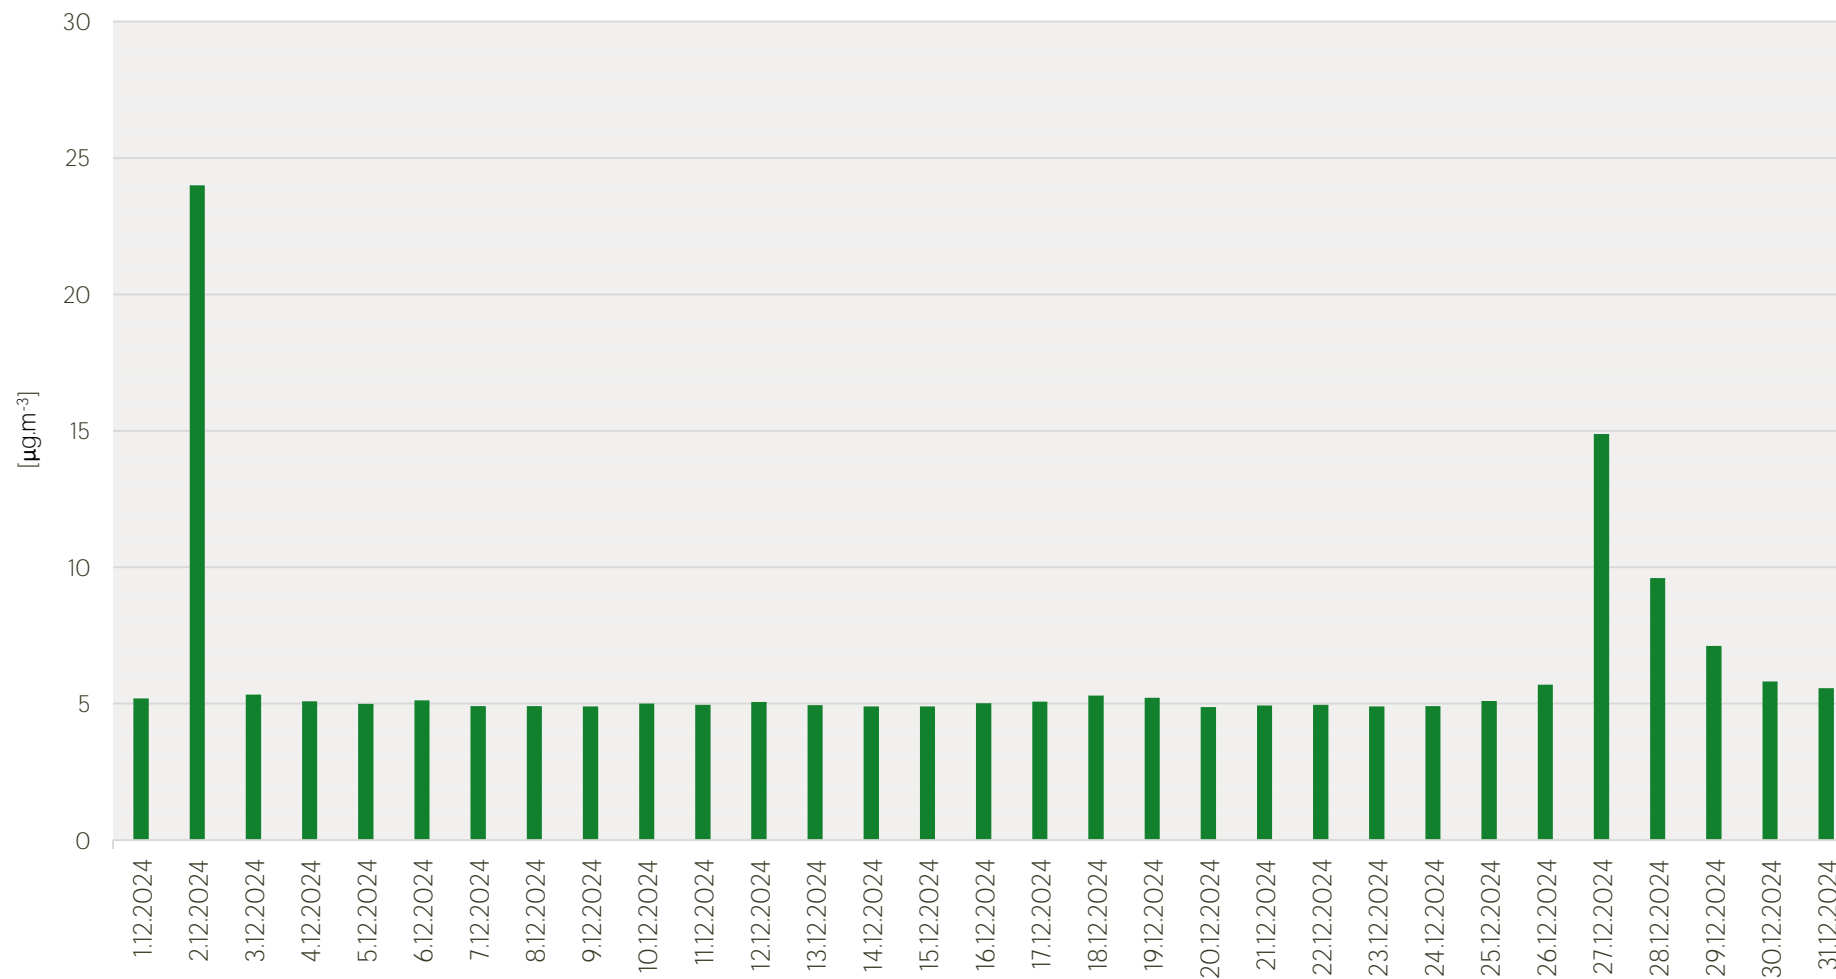

Průměrné denní koncentrace SO₂ v Litvinově - prosinec 2024

Zpracovalo Ekologické centrum Most pro Krušnohoří na základě neverifikovaných dat z měřicí stanice AIM ZÚ Litvinov

Průměrné denní koncentrace PM₁₀ v Litvinově - prosinec 2024

Průměrné denní koncentrace NO, NO_x v Litvínově - prosinec 2024

Zpracovalo Ekologické centrum Most pro Krušnohoří na základě neverifikovaných dat z měřicí stanice AIM ZÚ Litvínov

Průměrné denní koncentrace H₂S v Litvínově - prosinec 2024

Zpracovalo Ekologické centrum Most pro Krušnohoří na základě neverifikovaných dat z měřicí stanice AIM ZÚ Litvínov

Průměrné hodinové koncentrace SO₂ v Litvínově - prosinec 2024

Zpracovalo Ekologické centrum Most pro Krušnohoří na základě neverifikovaných dat z měřicí stanice AIM ZÚ Litvínov