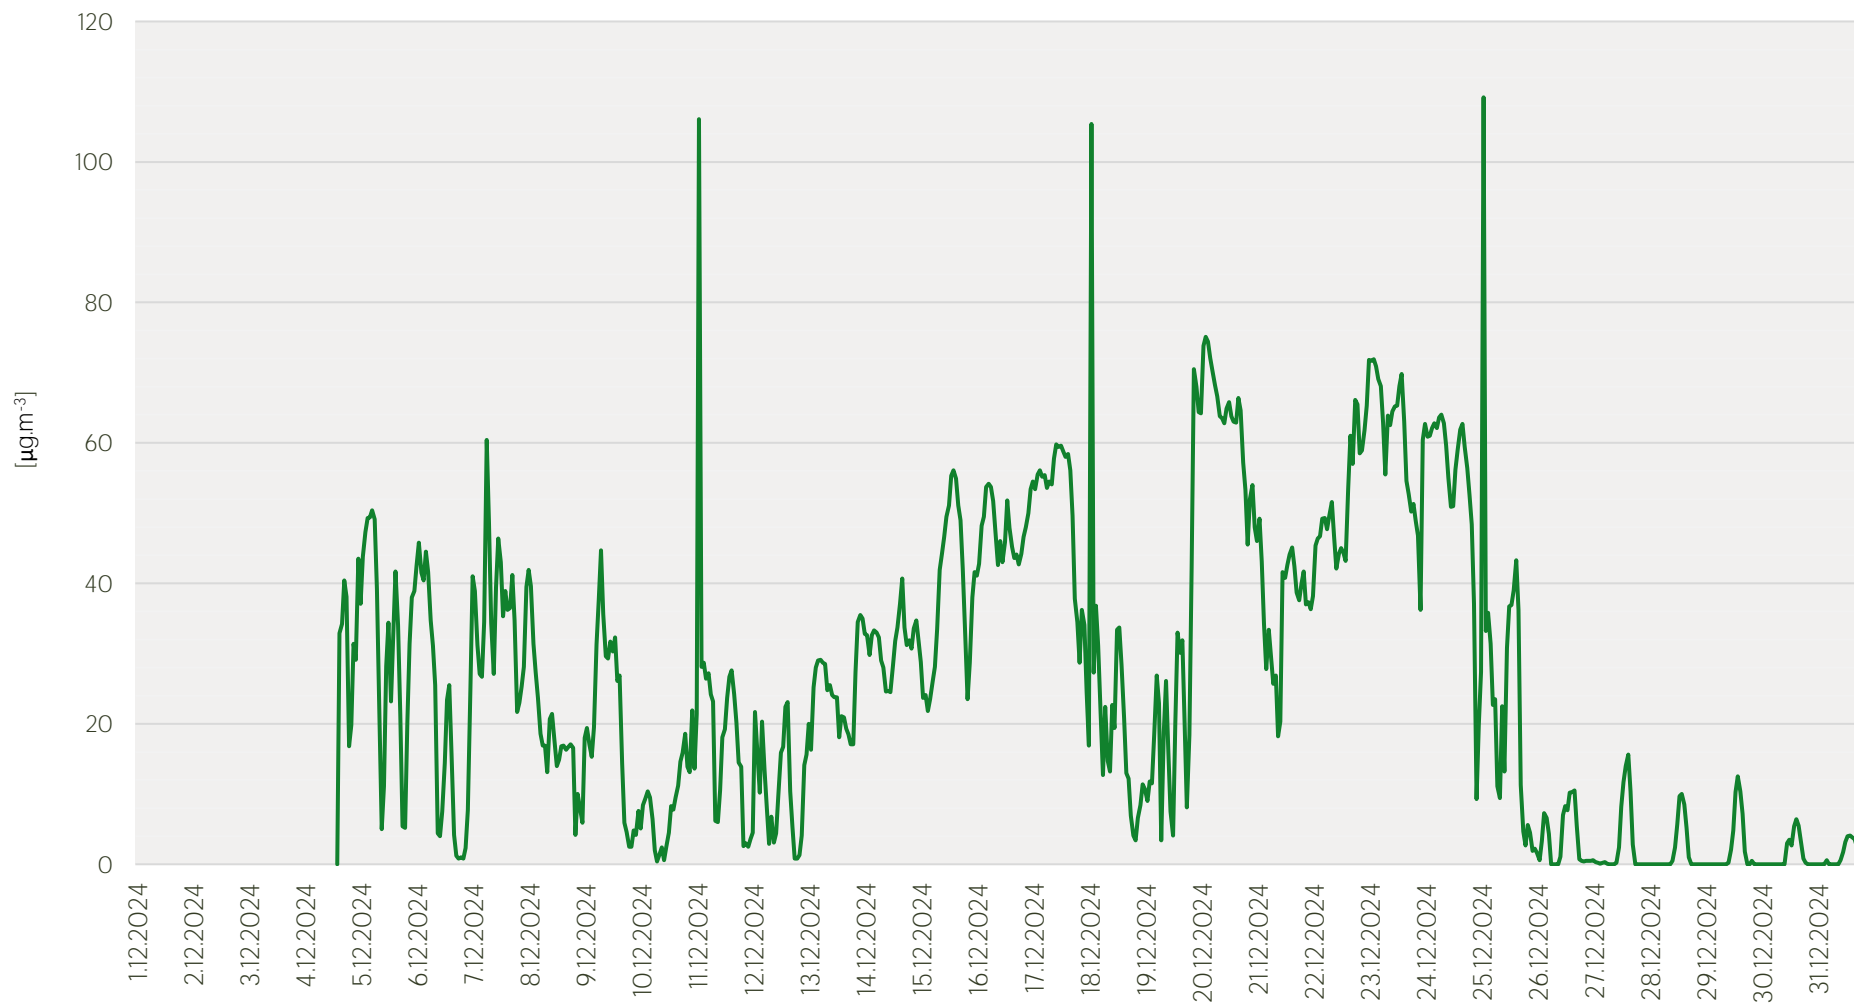

Zpracovalo Ekologické centrum Most pro Krušnohoří na základě neverifikovaných dat z měřicí stanice AIM ZÚ Litvínov

Průměrné hodinové koncentrace SO₂ v Litvínově - prosinec 2024

Zpracovalo Ekologické centrum Most pro Krušnohoří na základě neverifikovaných dat z měřicí stanice AIM ZÚ Litvínov

Průměrné hodinové koncentrace PM₁₀ v Litvínově - prosinec 2024

Zpracovalo Ekologické centrum Most pro Krušnohoří na základě neverifikovaných dat z měřicí stanice AIM ZÚ Litvínov

Průměrné hodinové koncentrace O₃ v Litvinově - prosinec 2024

Zpracovalo Ekologické centrum Most pro Krušnohoří na základě neverifikovaných dat z měřicí stanice AIM ZÚ Litvinov

Průměrné hodinové koncentrace NO, NO_x v Litvínově - prosinec 2024

Zpracovalo Ekologické centrum Most pro Krušnohoří na základě neverifikovaných dat z měřicí stanice AIM ZÚ Litvínov