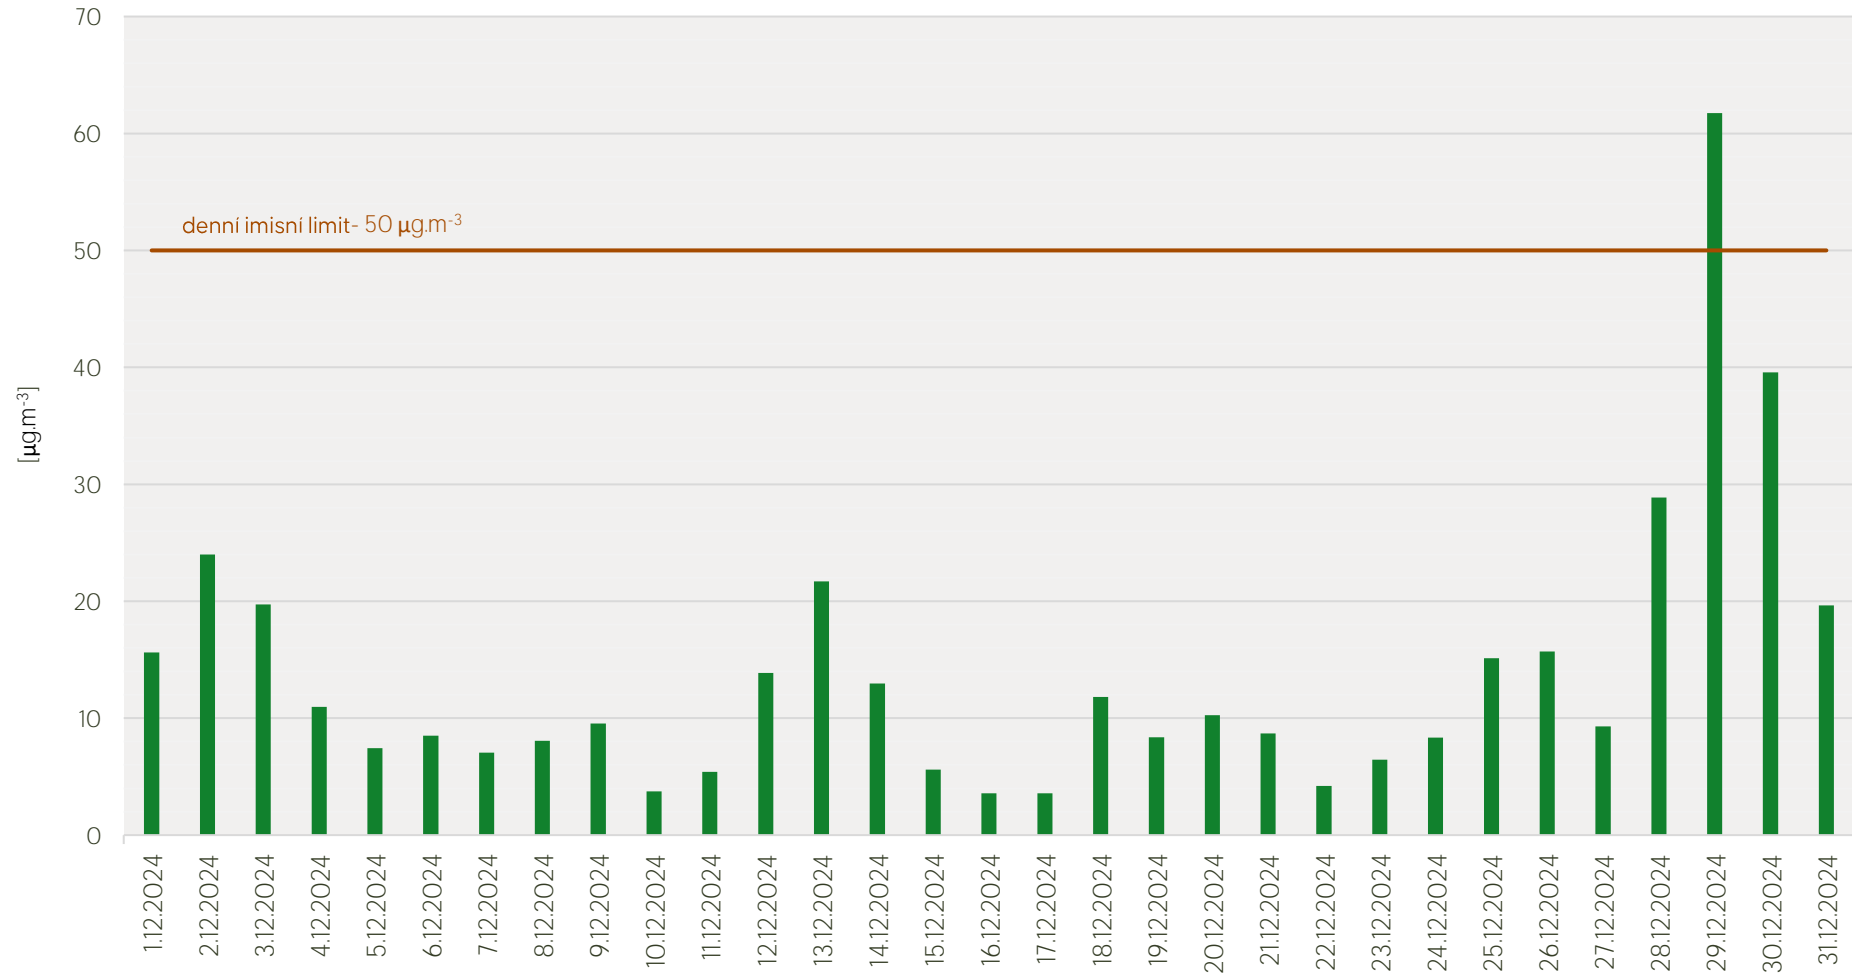

Průměrné denní koncentrace SO₂ v Krupce - prosinec 2024

Zpracovalo Ekologické centrum Most pro Krušnohoří na základě neverifikovaných dat z měřicí stanice AIM ČHMÚ Krupka

Průměrné denní koncentrace PM₁₀ v Krupce - prosinec 2024

Zpracovalo Ekologické centrum Most pro Krušnohoří na základě neverifikovaných dat z měřicí stanice AIM ČHMÚ Krupka

Průměrné hodinové koncentrace SO₂ v Krupce - prosinec 2024

Zpracovalo Ekologické centrum Most pro Krušnohoří na základě neverifikovaných dat z měřicí stanice AIM ČHMÚ Krupka

Průměrné hodinové koncentrace PM₁₀ v Krupce - prosinec 2024

Zpracovalo Ekologické centrum Most pro Krušnohoří na základě neverifikovaných dat z měřicí stanice AIM ČHMÚ Krupka