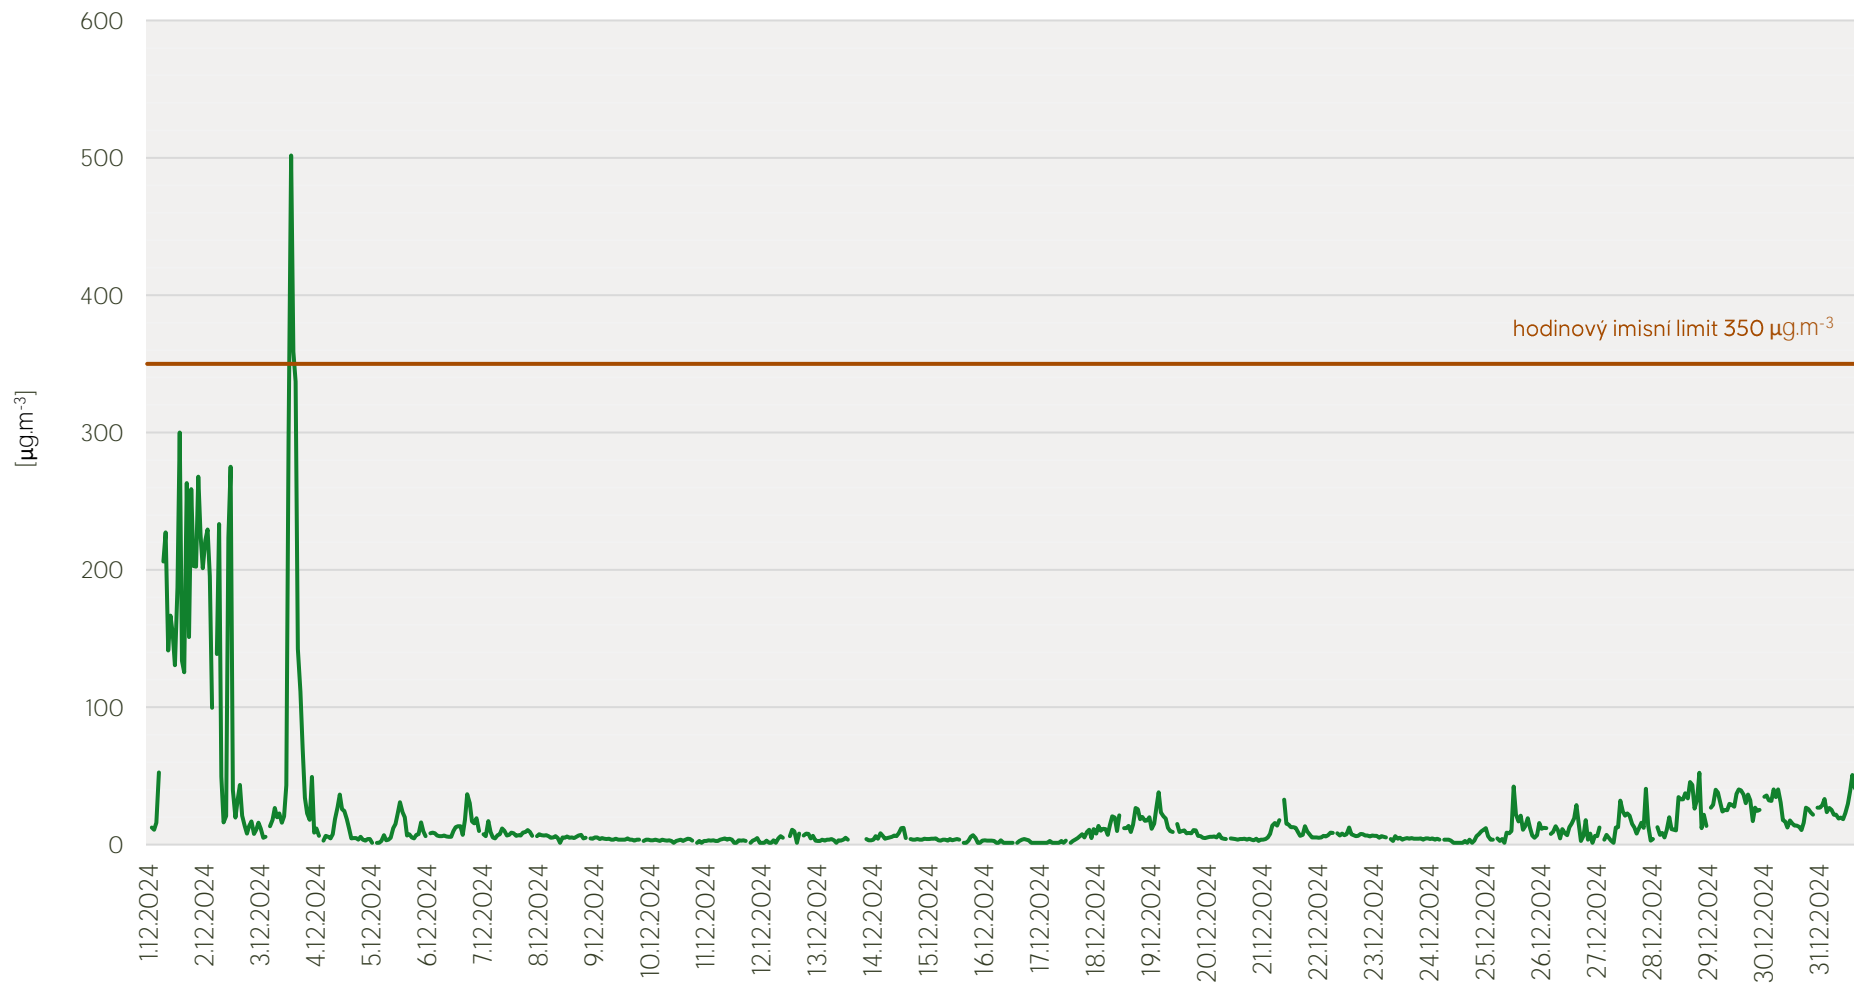

Průměrné denní koncentrace SO₂ v Krupce - prosinec 2024

Zpracovalo Ekologické centrum Most pro Krušnohoří na základě neverifikovaných dat z měřicí stanice AIM ČHMÚ Krupka

Průměrné denní koncentrace PM₁₀ v Krupce - prosinec 2024

Zpracovalo Ekologické centrum Most pro Krušnohoří na základě neverifikovaných dat z měřicí stanice AIM ČHMÚ Krupka

Průměrné hodinové koncentrace SO₂ v Krupce - prosinec 2024

Zpracovalo Ekologické centrum Most pro Krušnohoří na základě neverifikovaných dat z měřicí stanice AIM ČHMÚ Krupka

Průměrné hodinové koncentrace PM₁₀ v Krupce - prosinec 2024

Zpracovalo Ekologické centrum Most pro Krušnohoří na základě neverifikovaných dat z měřicí stanice AIM ČHMÚ Krupka