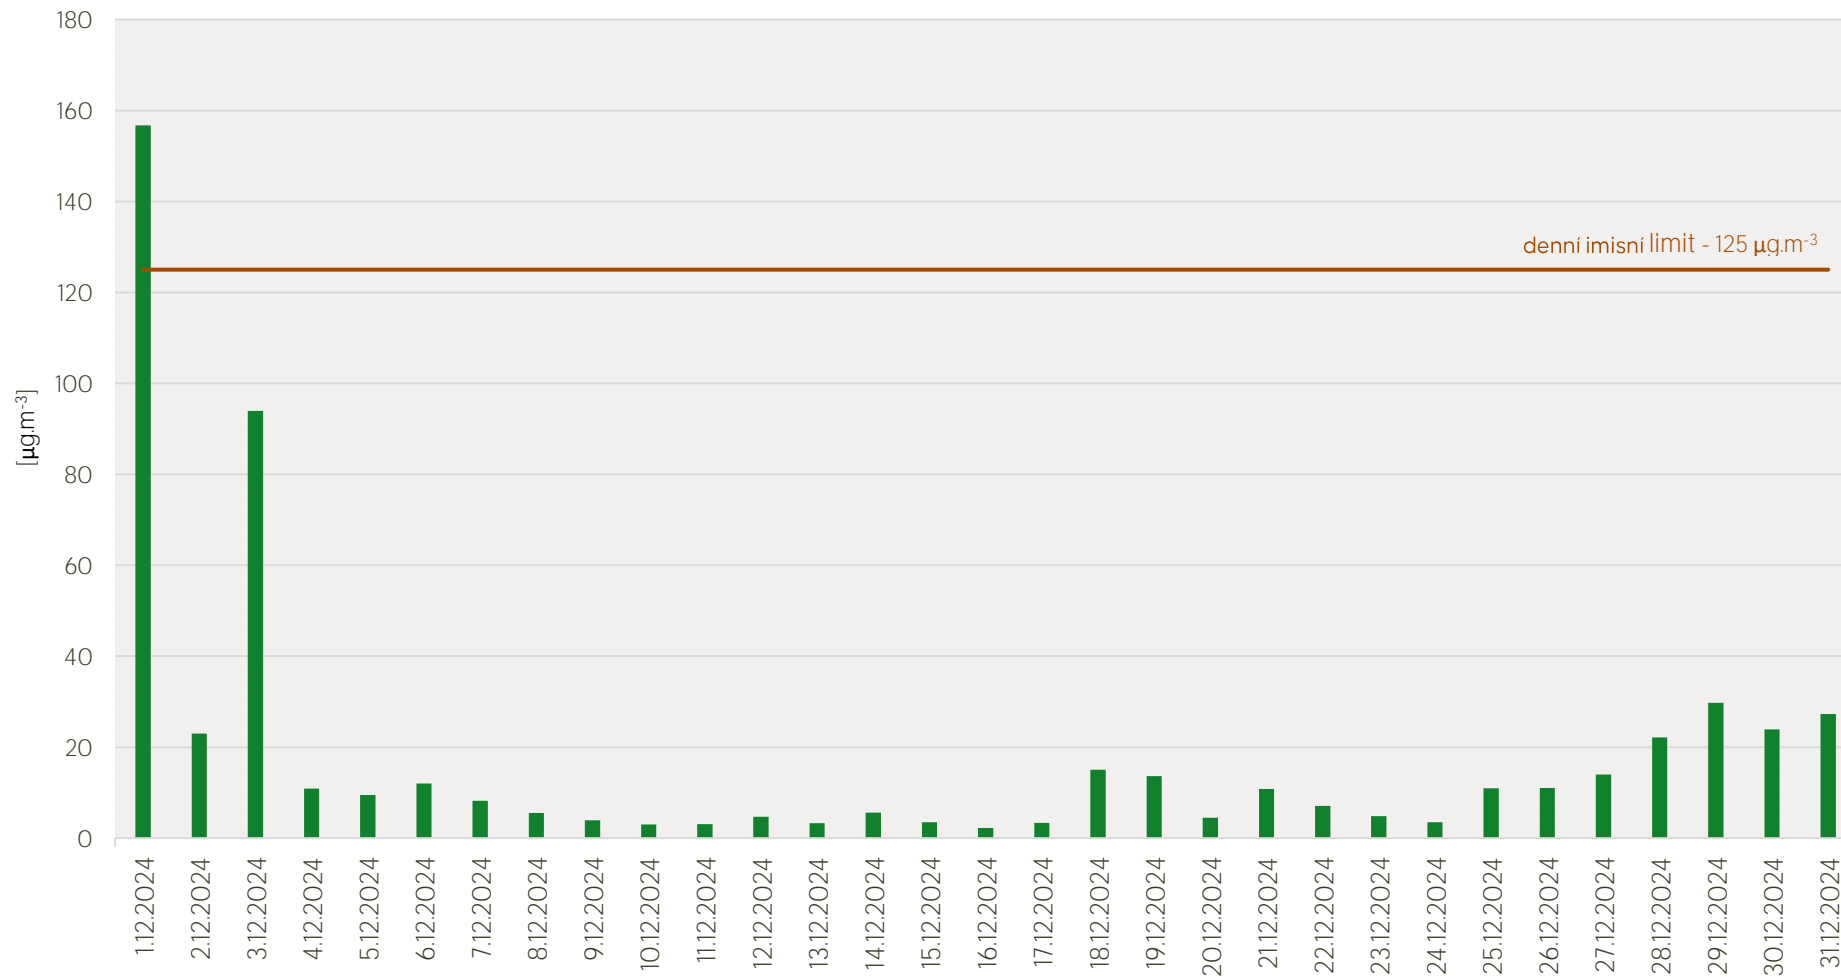

Průměrné denní koncentrace SO₂ v Krupce - prosinec 2024

Zpracovalo Ekologické centrum Most pro Krušnohoří na základě neverifikovaných dat z měřicí stanice AIM ČHMÚ Krupka

Průměrné denní koncentrace PM₁₀ v Krupce - prosinec 2024

Zpracovalo Ekologické centrum Most pro Krušnohoří na základě neverifikovaných dat z měřicí stanice AIM ČHMÚ Krupka

Průměrné hodinové koncentrace SO₂ v Krupce - prosinec 2024

Zpracovalo Ekologické centrum Most pro Krušnohoří na základě neverifikovaných dat z měřicí stanice AIM ČHMÚ Krupka

Průměrné hodinové koncentrace PM₁₀ v Krupce - prosinec 2024

Zpracovalo Ekologické centrum Most pro Krušnohoří na základě neverifikovaných dat z měřicí stanice AIM ČHMÚ Krupka