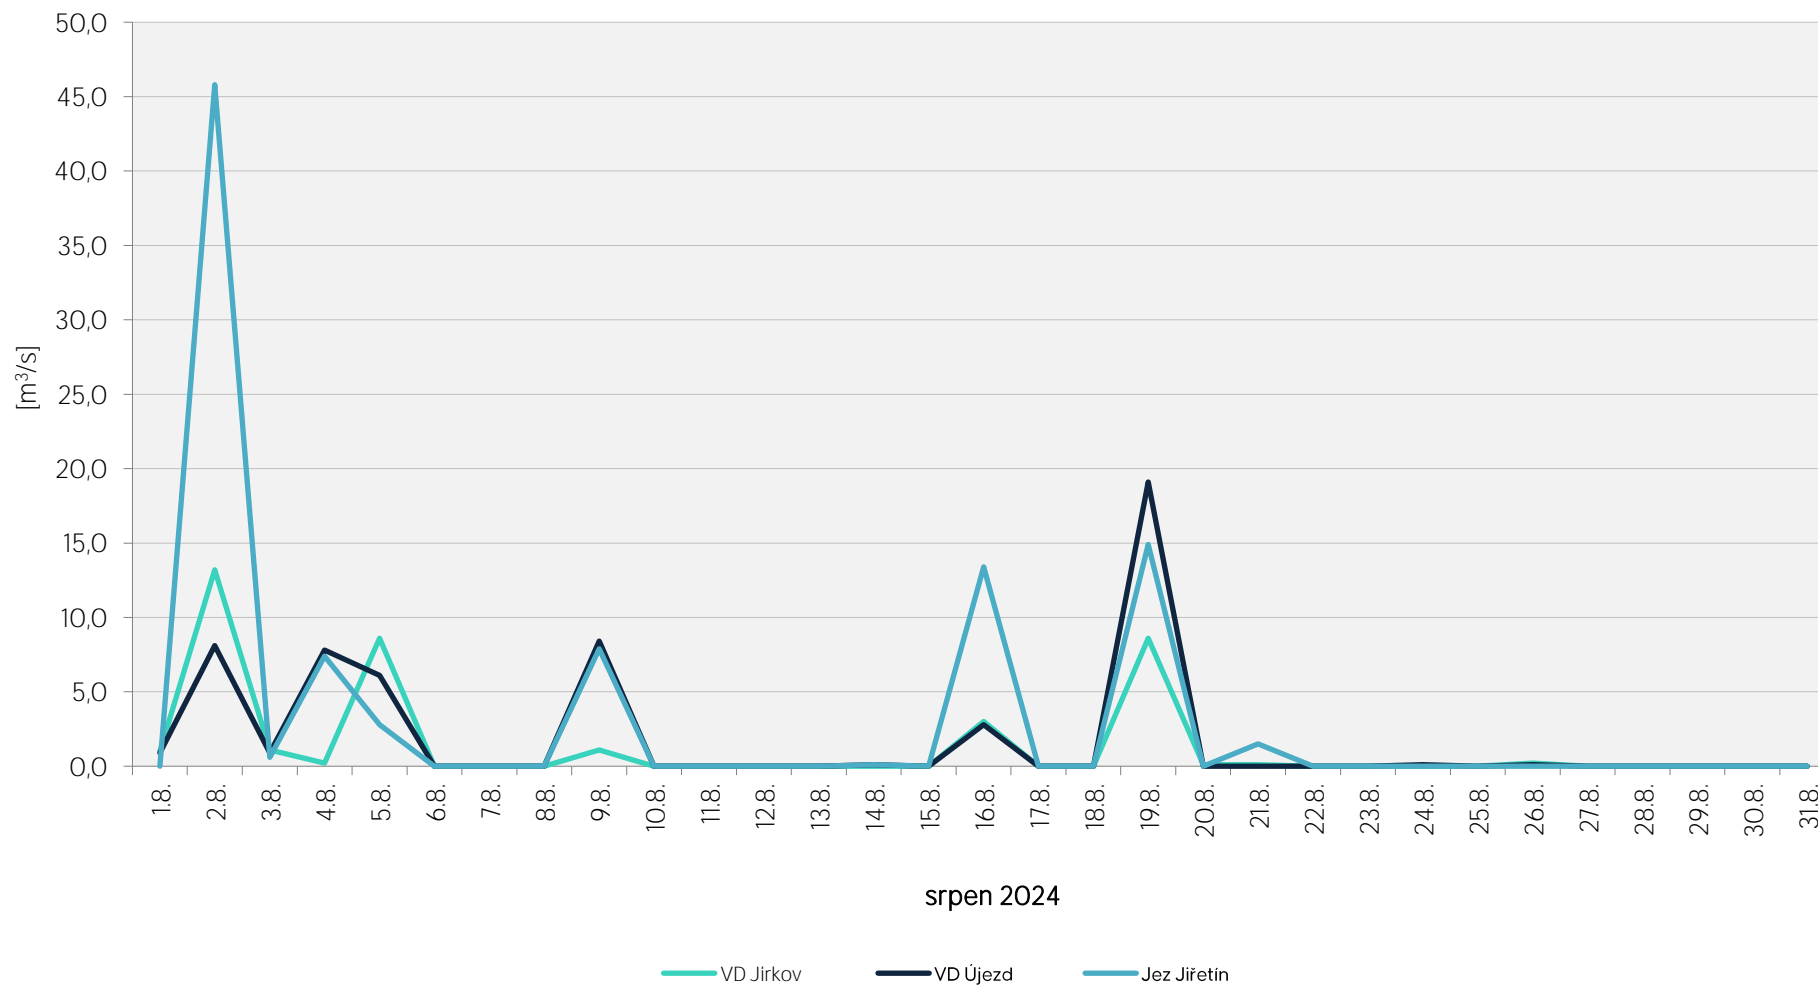

Denní srážky vody k 7.00 hod. na vybraných limnigrafických profilech

Zpracovalo Ekologické centrum Most pro Krušnohoří na základě dat od Povodí Ohře, statní podnik