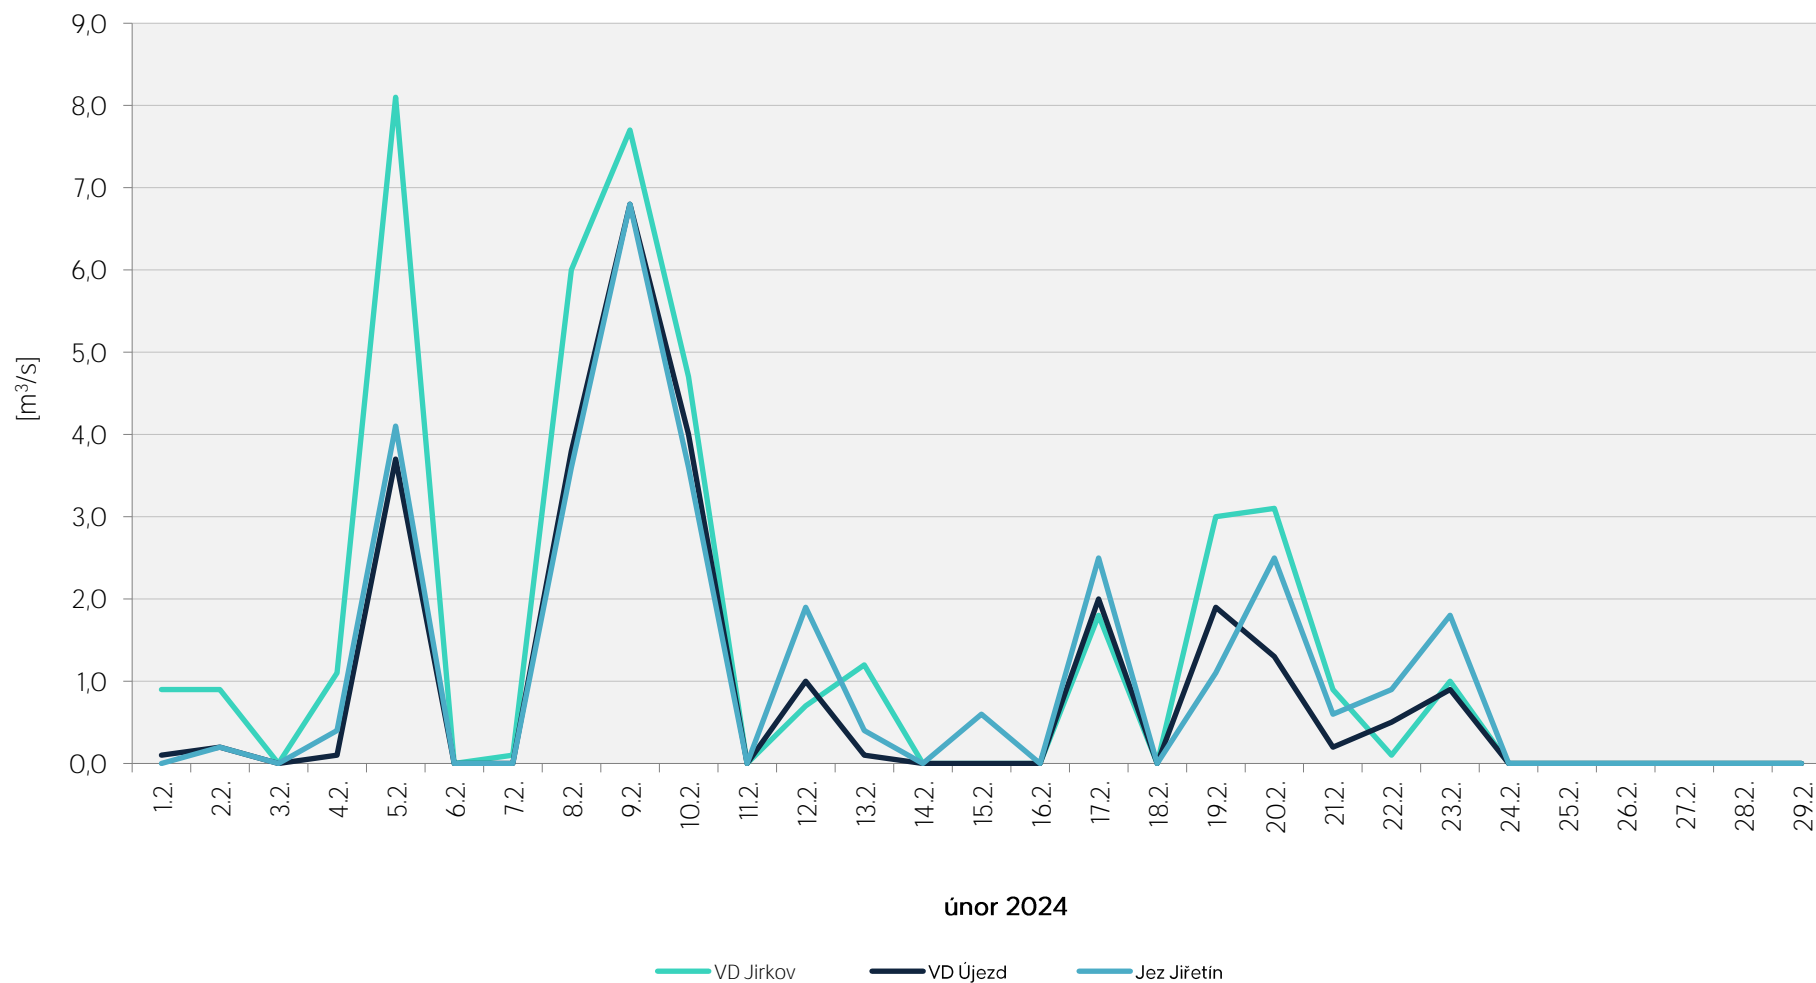

Denní srážky vody k 7.00 hod. na vybraných limnigrafických profilech

Zpracovalo Ekologické centrum Most pro Krušnohoří na základě dat od Povodí Ohře, statní podnik

Denní srážky vody k 7.00 hod. na vybraných limnigrafických profilech

Zpracovalo Ekologické centrum Most pro Krušnohoří na základě dat od Povodí Ohře, statní podnik

Denní srážky vody k 7.00 hod. na vybraných limnigrafických profilech

Zpracovalo Ekologické centrum Most pro Krušnohoří na základě dat od Povodí Ohře, statní podnik

Denní srážky vody k 7.00 hod. na vybraných limnigrafických profilech

Zpracovalo Ekologické centrum Most pro Krušnohoří na základě dat od Povodí Ohře, statni podnik

Denní srážky vody k 7.00 hod. na vybraných limnigrafických profilech