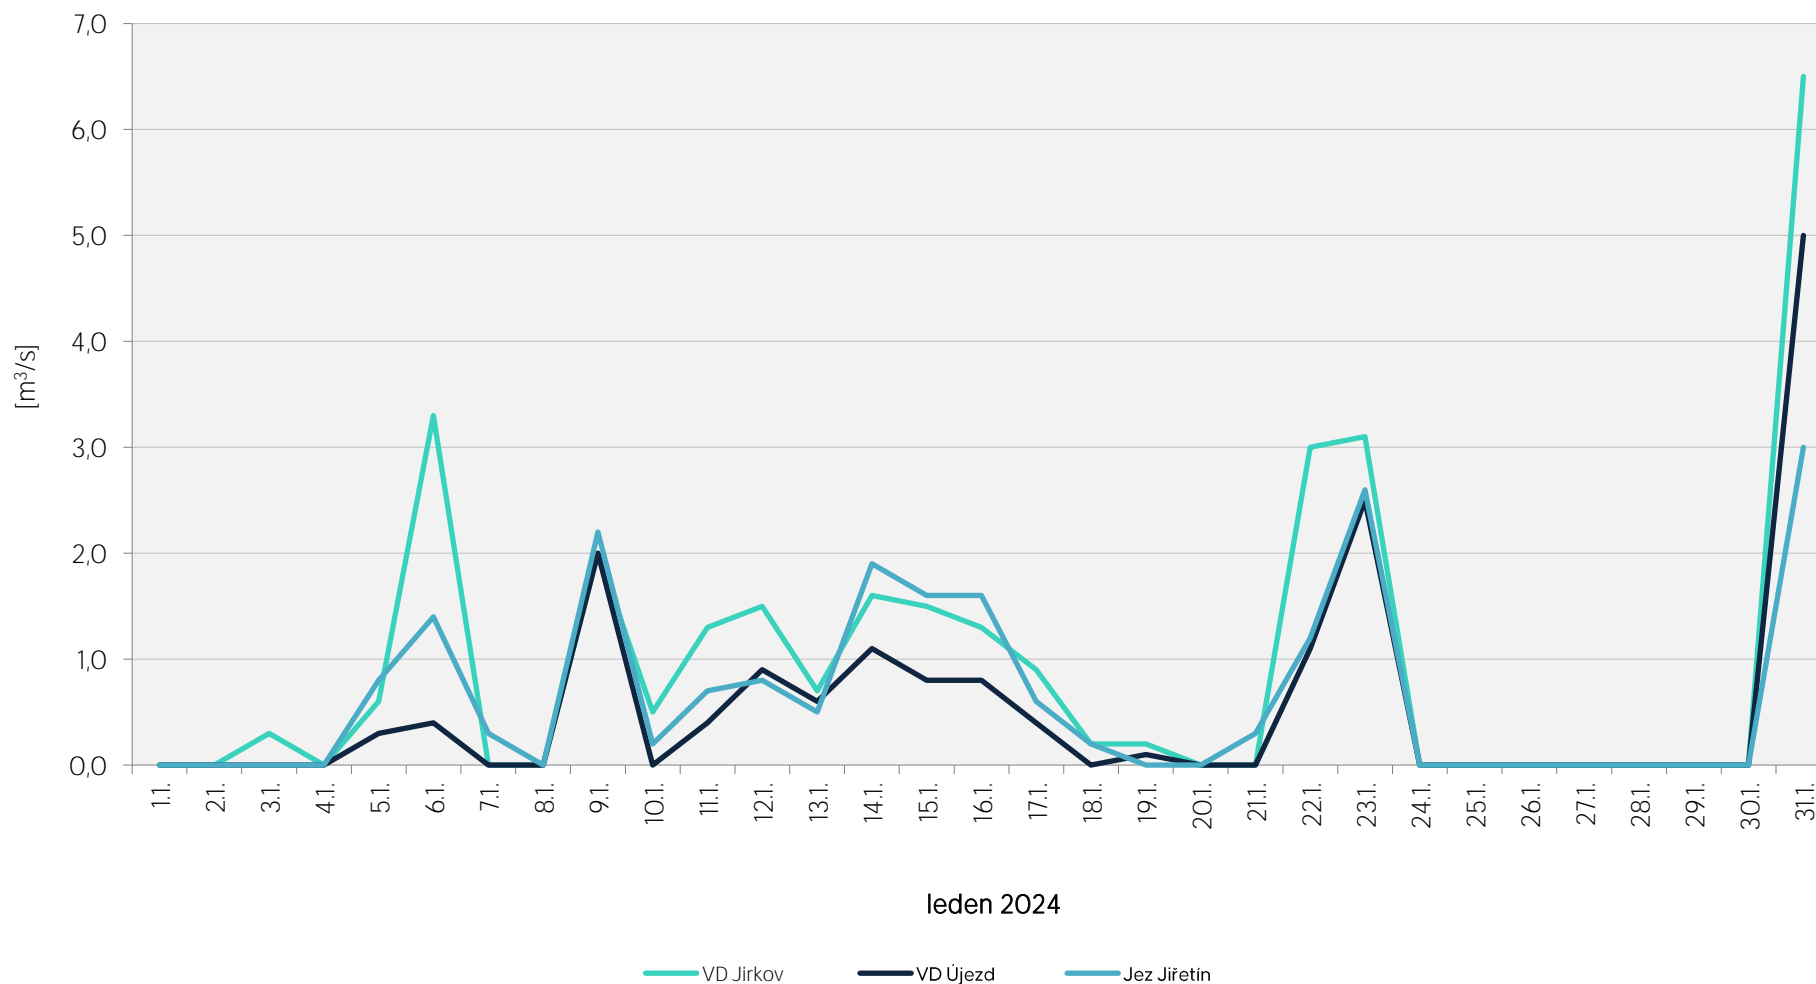

Denní srážky vody k 7.00 hod. na vybraných limnigrafických profilech

Zpracovalo Ekologické centrum Most pro Krušnohoří na základě dat od Povodí Ohře, statní podnik

Denní srážky vody k 7.00 hod. na vybraných limnigrafických profilech

Zpracovalo Ekologické centrum Most pro Krušnohoří na základě dat od Povodí Ohře, statní podnik

Denní srážky vody k 7.00 hod. na vybraných limnigrafických profilech

Zpracovalo Ekologické centrum Most pro Krušnohoří na základě dat od Povodí Ohře, statní podnik

Denní srážky vody k 7.00 hod. na vybraných limnigrafických profilech

Zpracovalo Ekologické centrum Most pro Krušnohoří na základě dat od Povodí Ohře, statni podnik

Denní srážky vody k 7.00 hod. na vybraných limnigrafických profilech