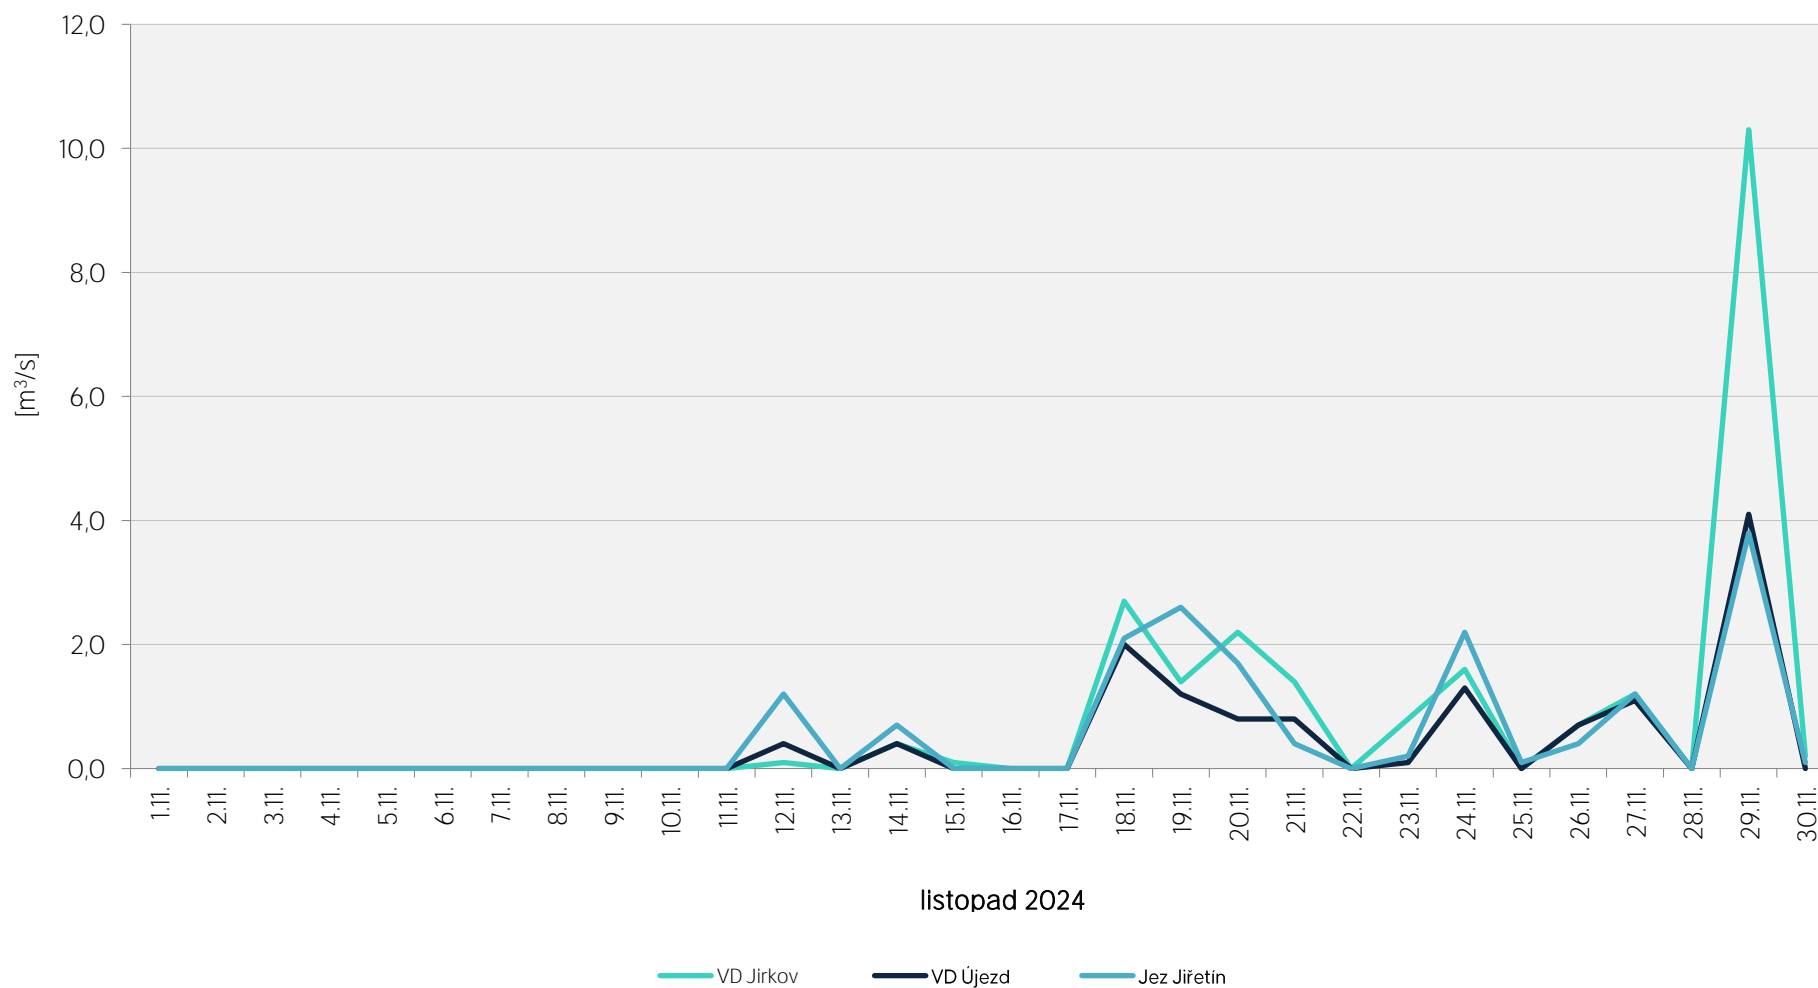

Denní srážky vody k 7.00 hod. na vybraných limnigrafických profilech

Zpracovalo VUHU a.s. na základě dat od Povodi Ohře, statni podnik