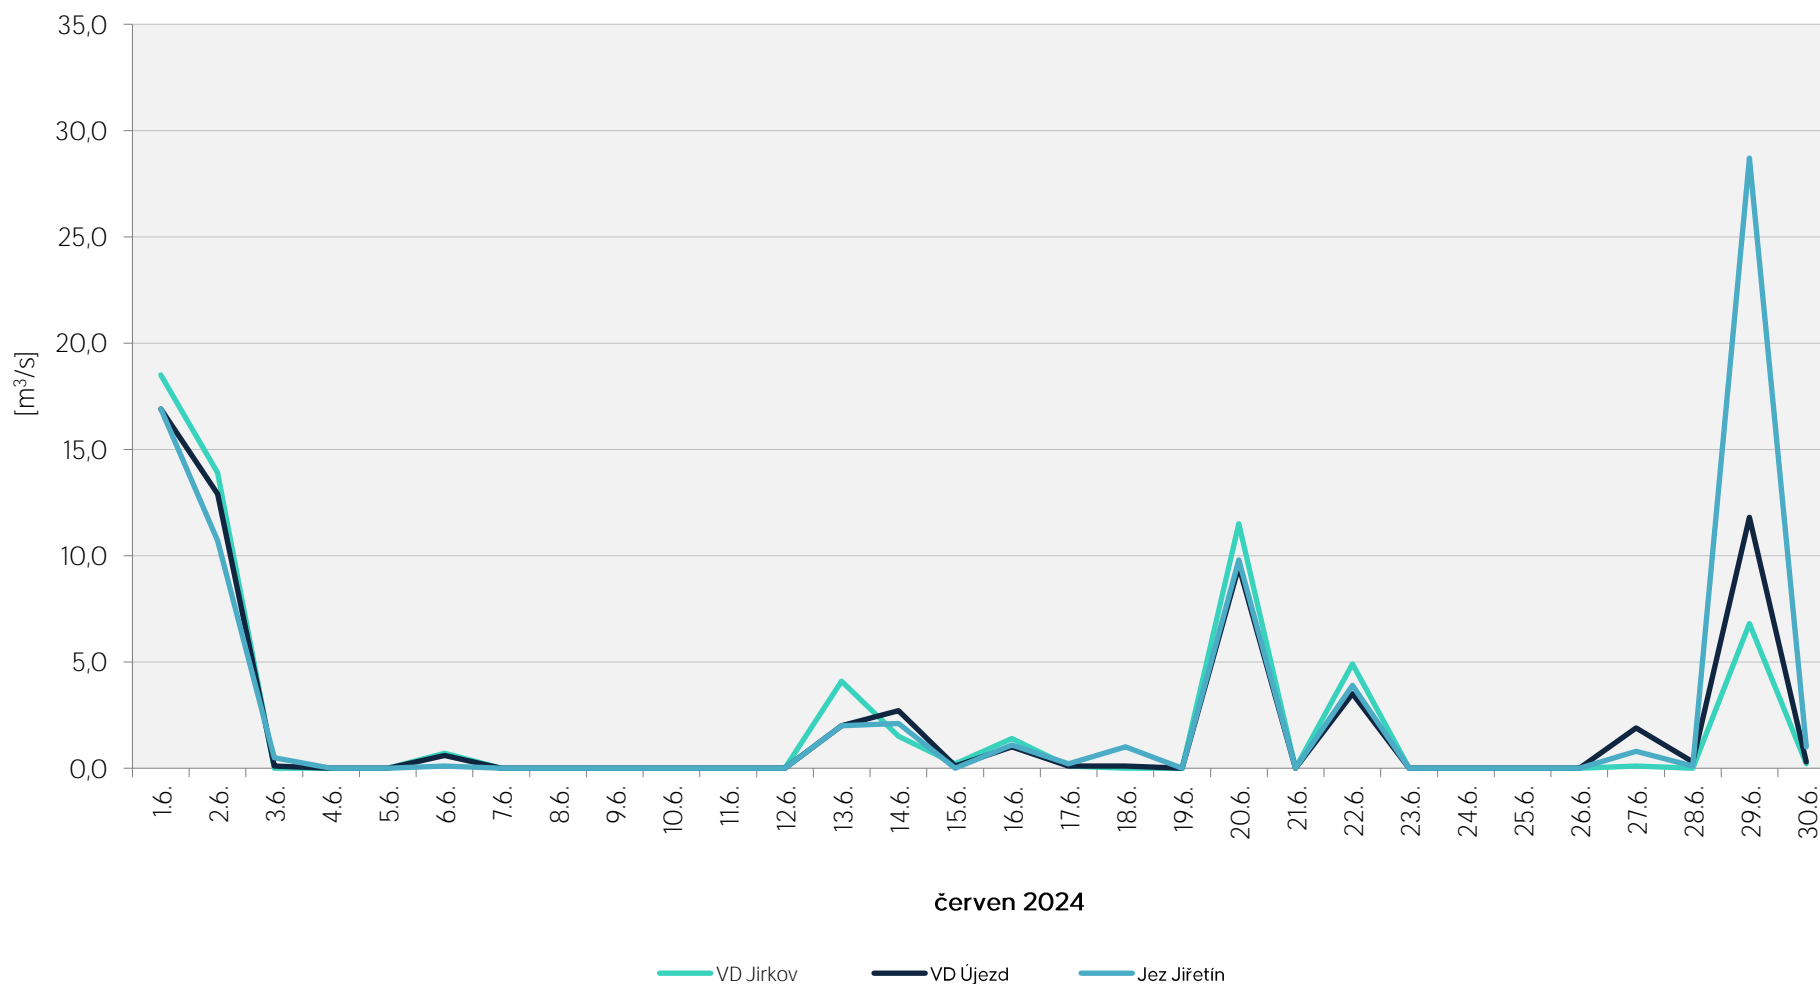

Zpracovalo Ekologické centrum Most pro Krušnohoří na základě dat od Povodí Ohře, statní podnik

Denní srážky vody k 7.00 hod. na vybraných limnigrafických profilech

Zpracovalo Ekologické centrum Most pro Krušnohoří na základě dat od Povodí Ohře, statní podnik

Denní srážky vody k 7.00 hod. na vybraných limnigrafických profilech

Zpracovalo Ekologické centrum Most pro Krušnohoří na základě dat od Povodí Ohře, statní podnik

Denní srážky vody k 7.00 hod. na vybraných limnigrafických profilech

Denní srážky vody k 7.00 hod. na vybraných limnigrafických profilech

Zpracovalo Ekologické centrum Most pro Krušnohoří na základě dat od Povodí Ohře, statni podnik

Denní srážky vody k 7.00 hod. na vybraných limnigrafických profilech