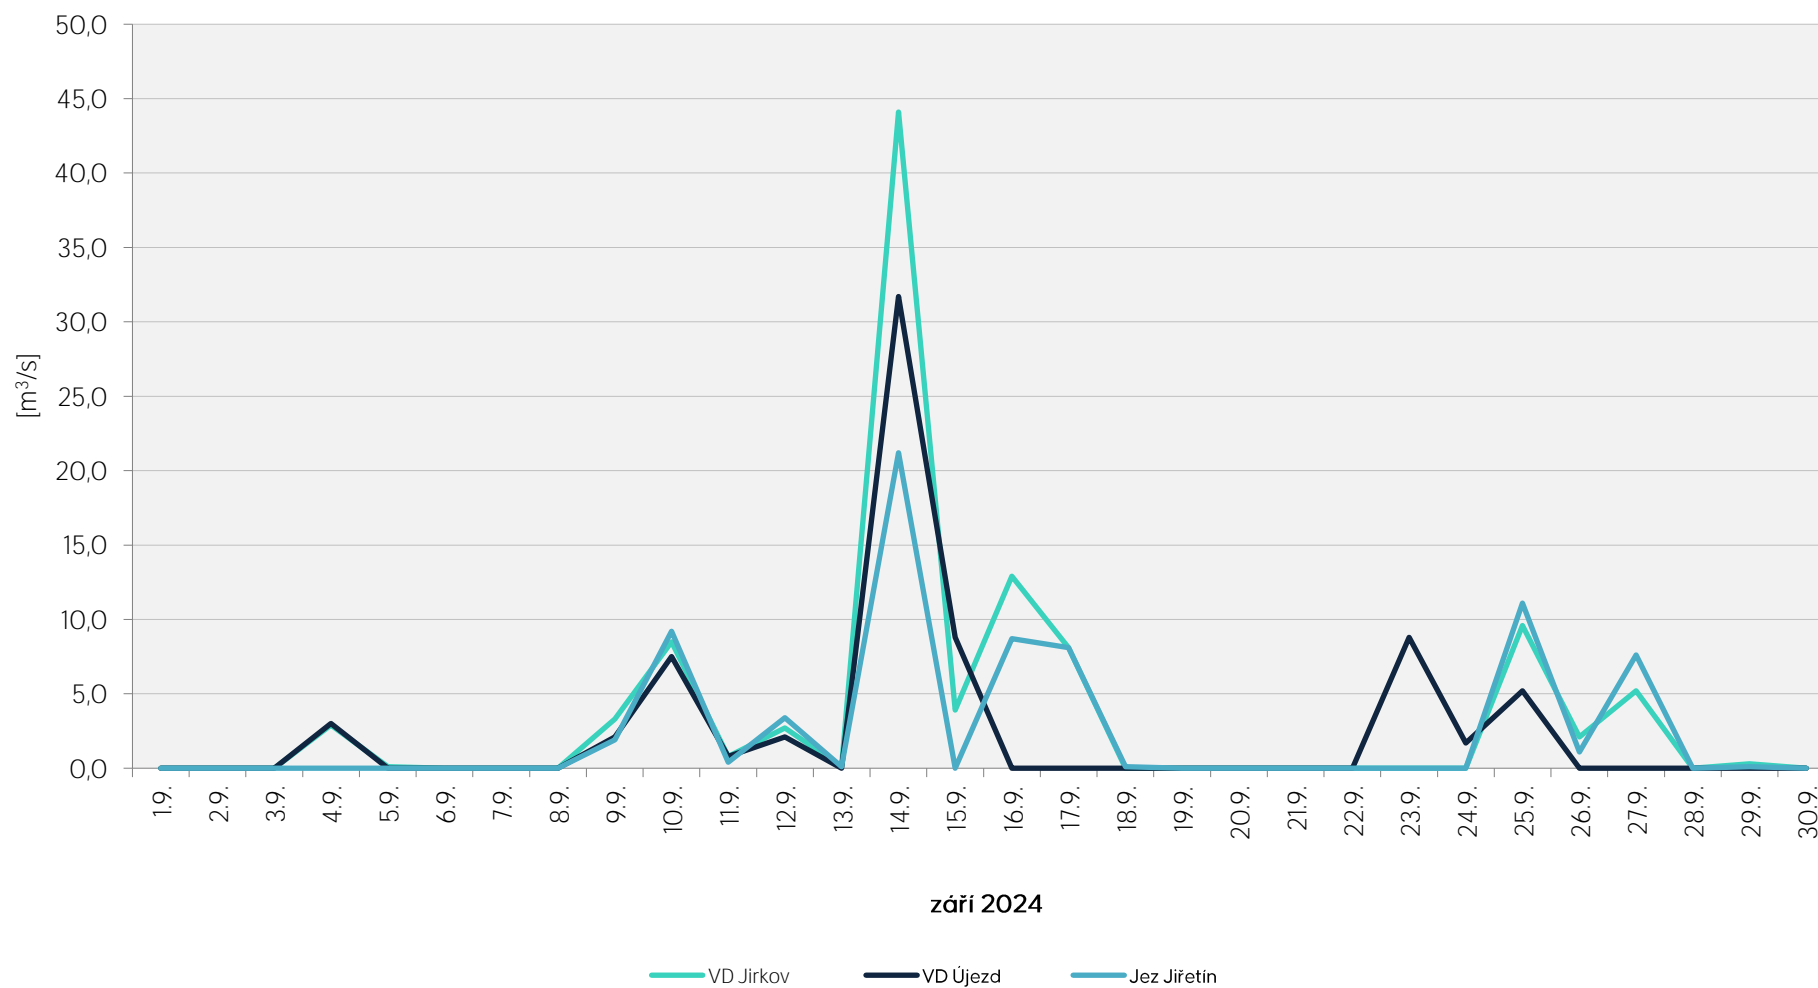

Denní srážky vody k 7.00 hod. na vybraných limnigrafických profilech

Zpracovalo VUHU a.s. na základě dat od Povodi Ohře, statni podnik