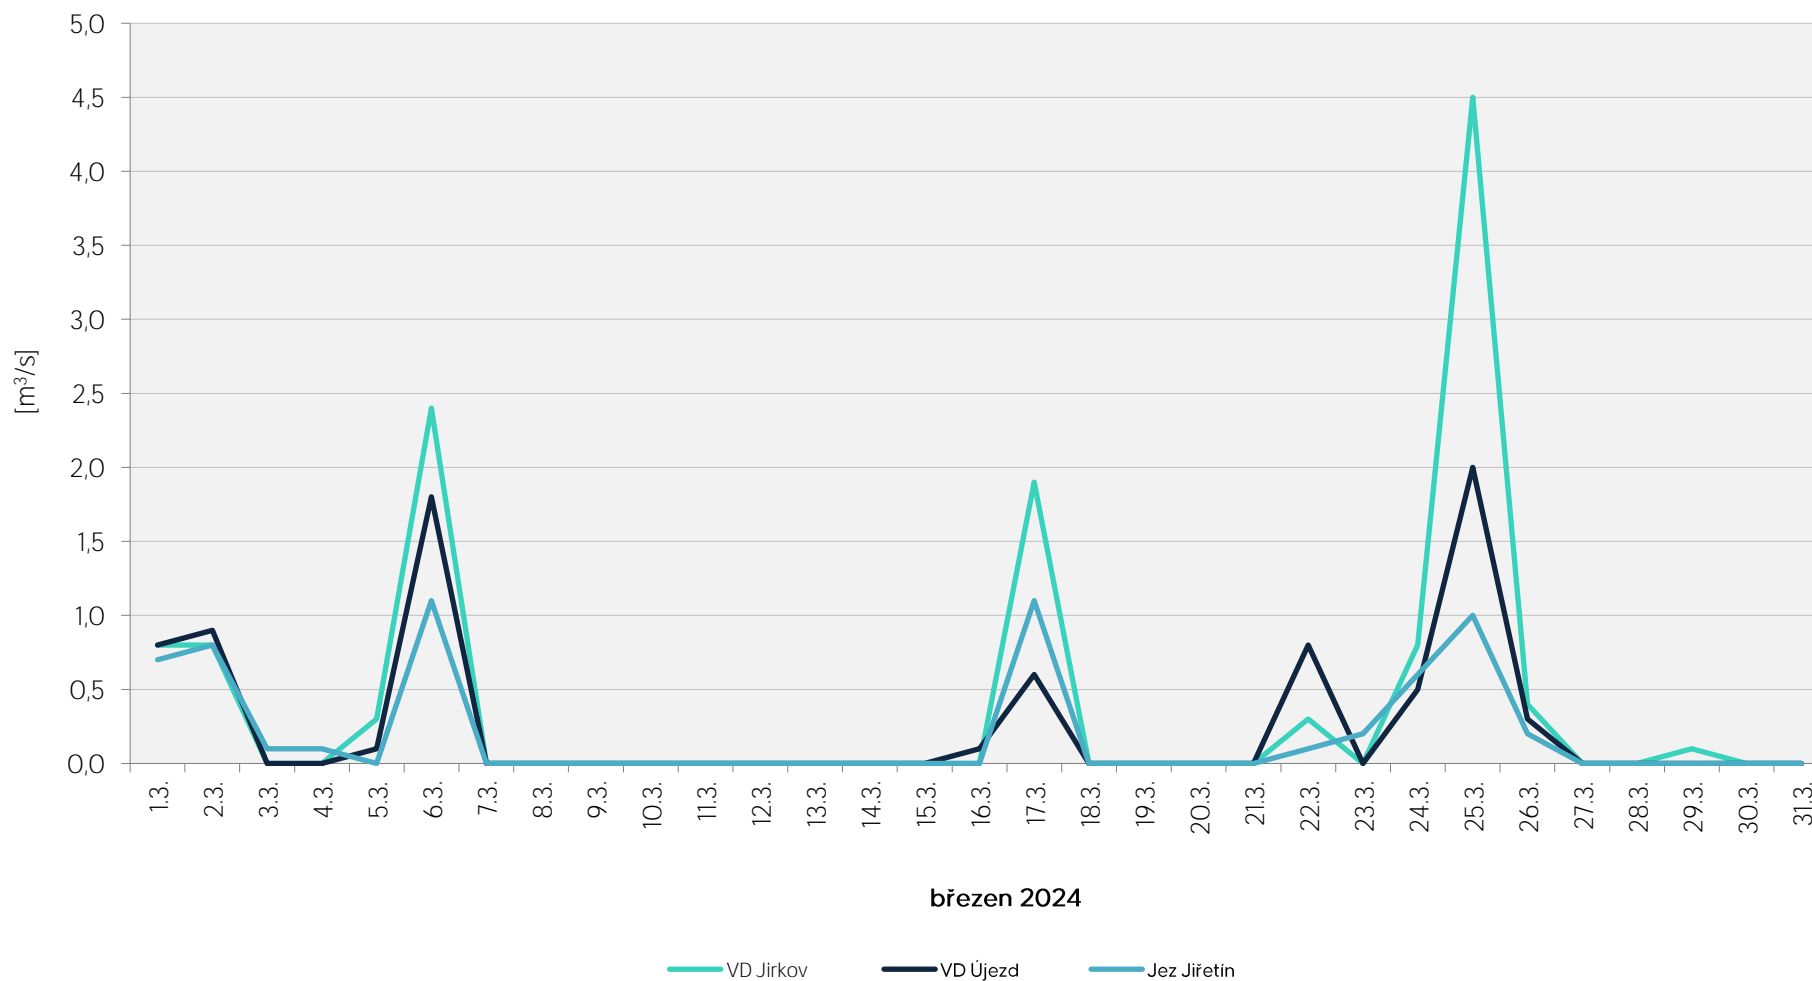

Denní srážky vody k 7.00 hod. na vybraných limnigrafických profilech

Zpracovalo Ekologické centrum Most pro Krušnohoří na základě dat od Povodí Ohře, statní podnik

Denní srážky vody k 7.00 hod. na vybraných limnigrafických profilech

Zpracovalo Ekologické centrum Most pro Krušnohoří na základě dat od Povodí Ohře, statní podnik

Denní srážky vody k 7.00 hod. na vybraných limnigrafických profilech

Zpracovalo Ekologické centrum Most pro Krušnohoří na základě dat od Povodí Ohře, statní podnik

Denní srážky vody k 7.00 hod. na vybraných limnigrafických profilech

Zpracovalo Ekologické centrum Most pro Krušnohoří na základě dat od Povodí Ohře, statni podnik

Denní srážky vody k 7.00 hod. na vybraných limnigrafických profilech