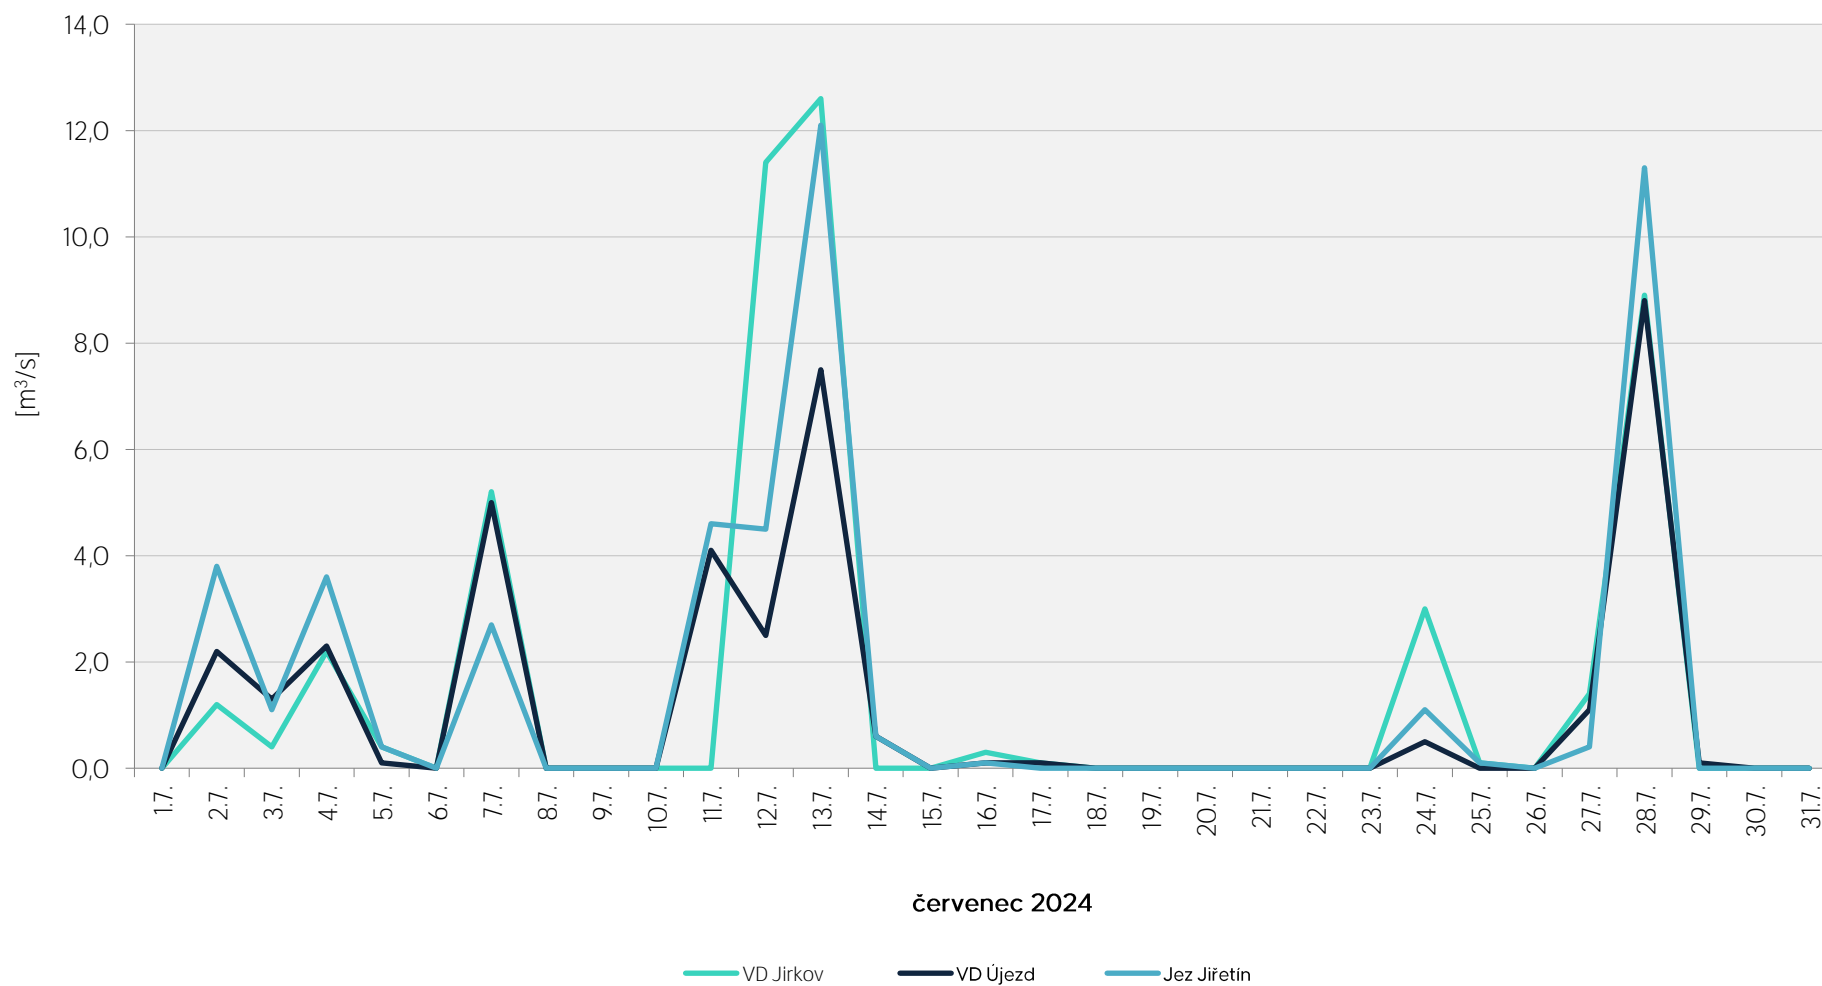

Denní srážky vody k 7.00 hod. na vybraných limnigrafických profilech

Zpracovalo Ekologické centrum Most pro Krušnohoří na základě dat od Povodí Ohře, statní podnik

Denní srážky vody k 7.00 hod. na vybraných limnigrafických profilech

Zpracovalo Ekologické centrum Most pro Krušnohoří na základě dat od Povodí Ohře, statní podnik

Denní srážky vody k 7.00 hod. na vybraných limnigrafických profilech

Zpracovalo Ekologické centrum Most pro Krušnohoří na základě dat od Povodí Ohře, statní podnik

Denní srážky vody k 7.00 hod. na vybraných limnigrafických profilech

Zpracovalo Ekologické centrum Most pro Krušnohoří na základě dat od Povodí Ohře, statni podnik

Denní srážky vody k 7.00 hod. na vybraných limnigrafických profilech