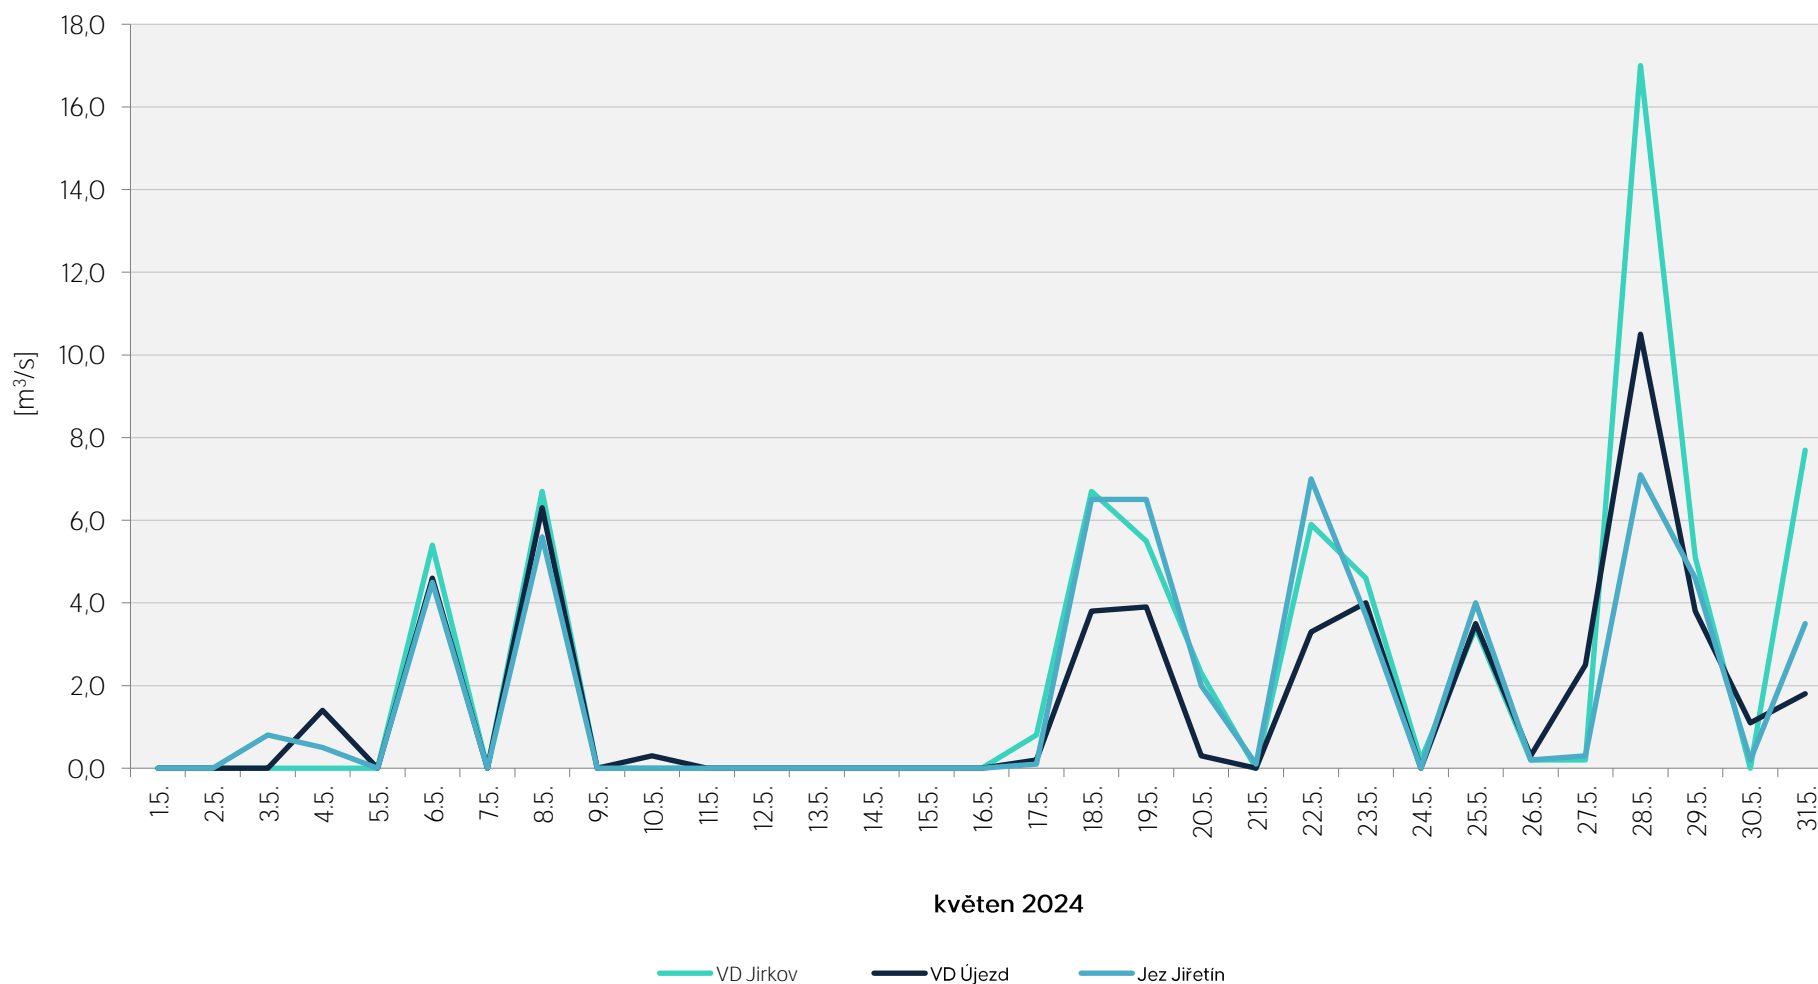

Denní srážky vody k 7.00 hod. na vybraných limnigrafických profilech

Zpracovalo Ekologické centrum Most pro Krušnohoří na základě dat od Povodí Ohře, statní podnik