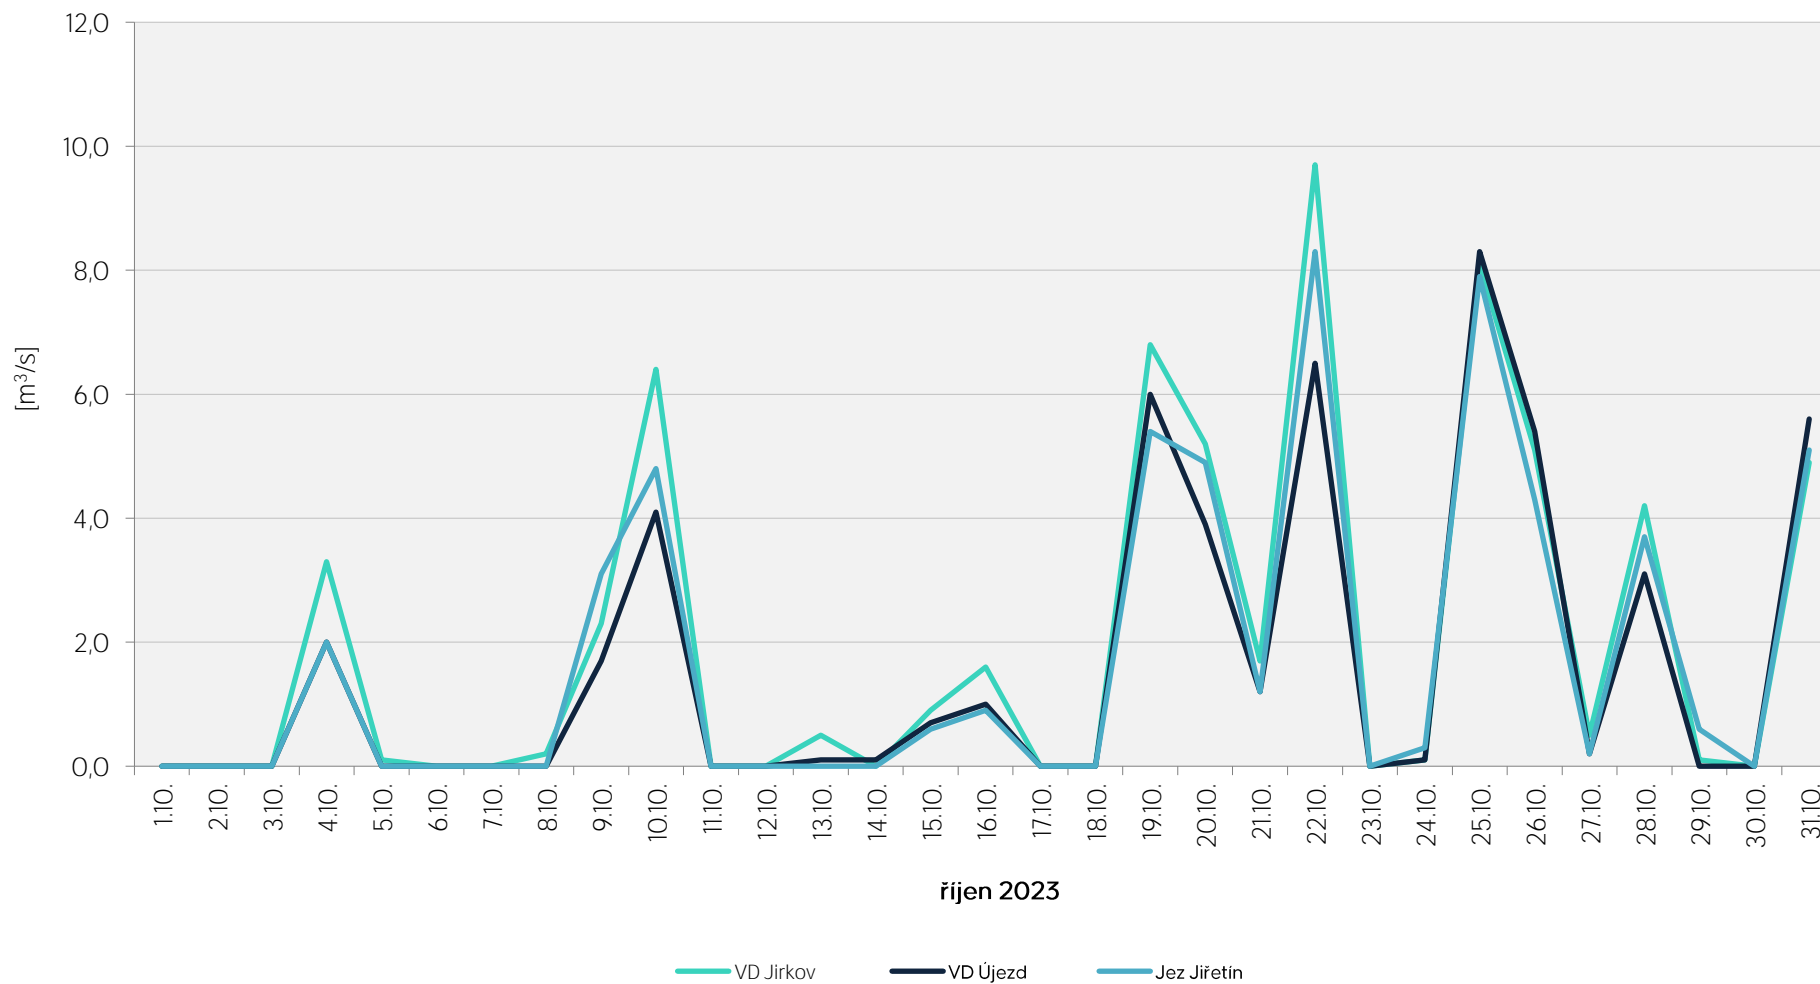

Denní srážky vody k 7.00 hod. na vybraných limnigrafických profilech

Zpracovalo Ekologické centrum Most pro Krušnohoří na základě dat od Povodí Ohře, statní podnik

Denní srážky vody k 7.00 hod. na vybraných limnigrafických profilech

Denní srážky vody k 7.00 hod. na vybraných limnigrafických profilech

Zpracovalo Ekologické centrum Most pro Krušnohoří na základě dat od Povodí Ohře, statni podnik

Denní srážky vody k 7.00 hod. na vybraných limnigrafických profilech

Zpracovalo Ekologické centrum Most pro Krušnohoří na základě dat od Povodí Ohře, statní podnik

Denní srážky vody k 7.00 hod. na vybraných limnigrafických profilech

Zpracovalo VUHU a.s. na základě dat od Povodi Ohře, statni podnik

Denní srážky vody k 7.00 hod. na vybraných limnigrafických profilech

Zpracovalo VUHU a.s. na základě dat od Povodí Ohře, statní podnik

Denní srážky vody k 7.00 hod. na vybraných limnigrafických profilech