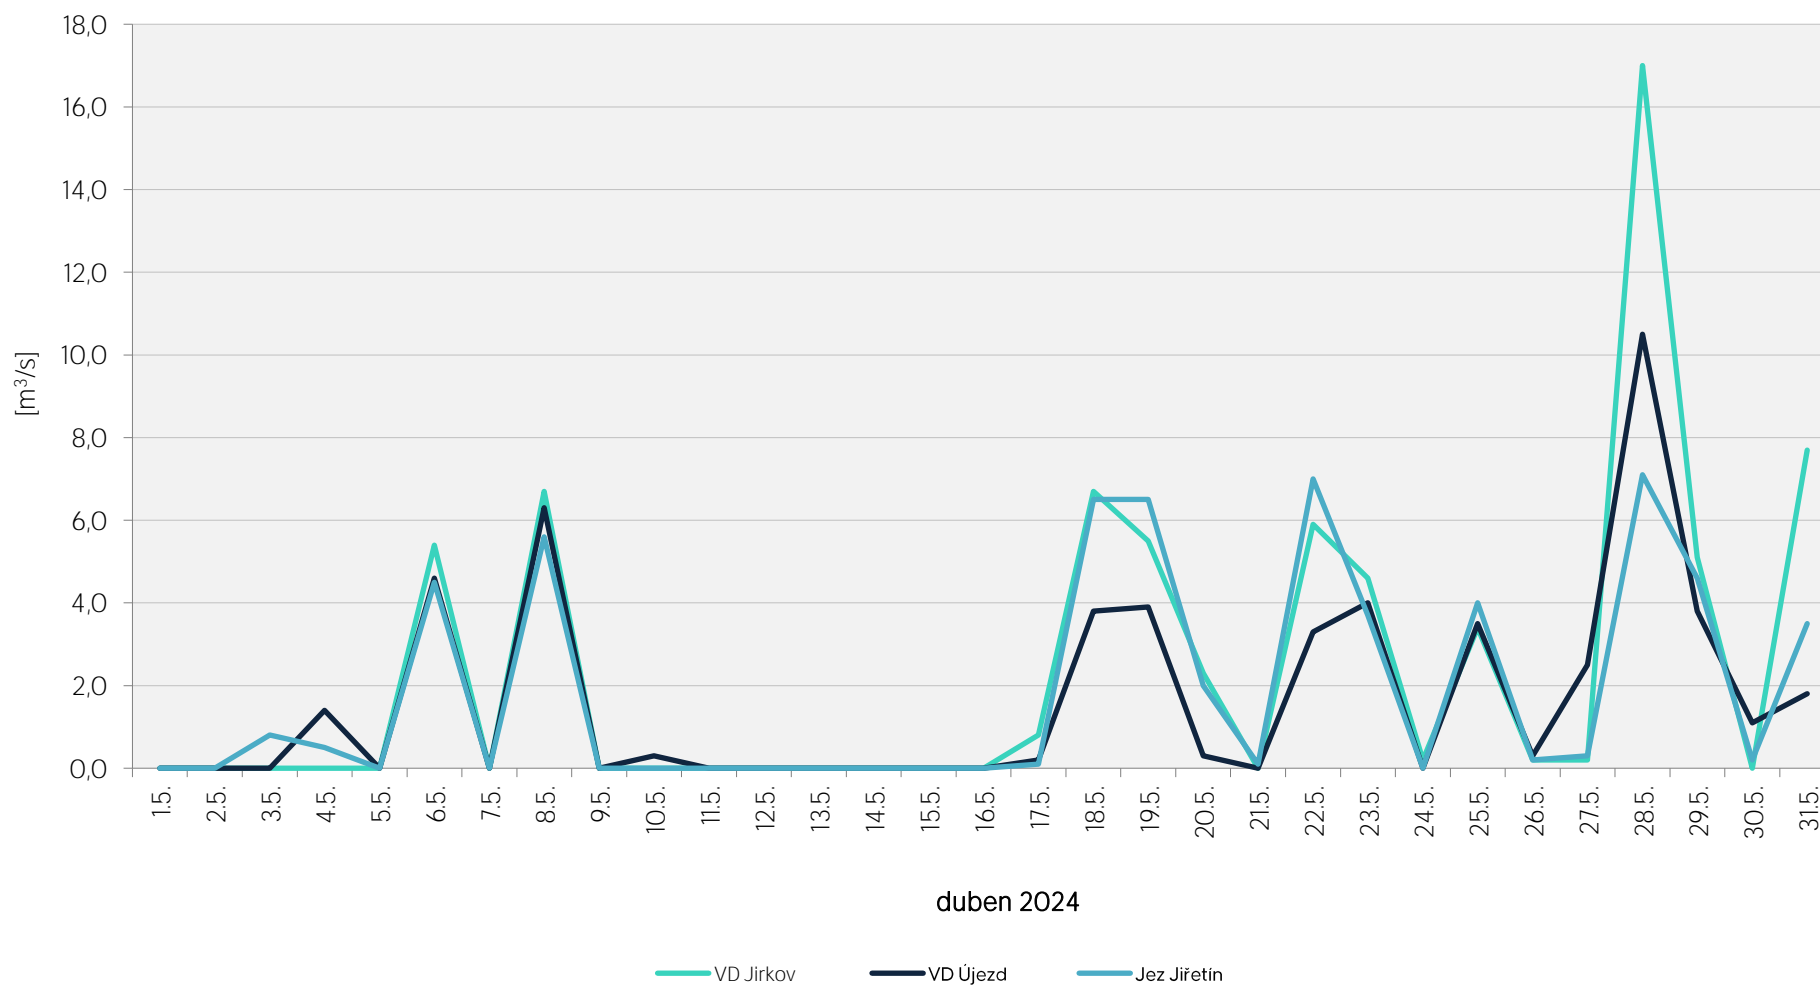

Denní srážky vody k 7.00 hod. na vybraných limnigrafických profilech

Zpracovalo Ekologické centrum Most pro Krušnohoří na základě dat od Povodí Ohře, statní podnik

Denní srážky vody k 7.00 hod. na vybraných limnigrafických profilech

Zpracovalo Ekologické centrum Most pro Krušnohoří na základě dat od Povodí Ohře, statní podnik

Denní srážky vody k 7.00 hod. na vybraných limnigrafických profilech

Zpracovalo Ekologické centrum Most pro Krušnohoří na základě dat od Povodí Ohře, statní podnik

Denní srážky vody k 7.00 hod. na vybraných limnigrafických profilech

Zpracovalo Ekologické centrum Most pro Krušnohoří na základě dat od Povodí Ohře, statni podnik

Denní srážky vody k 7.00 hod. na vybraných limnigrafických profilech