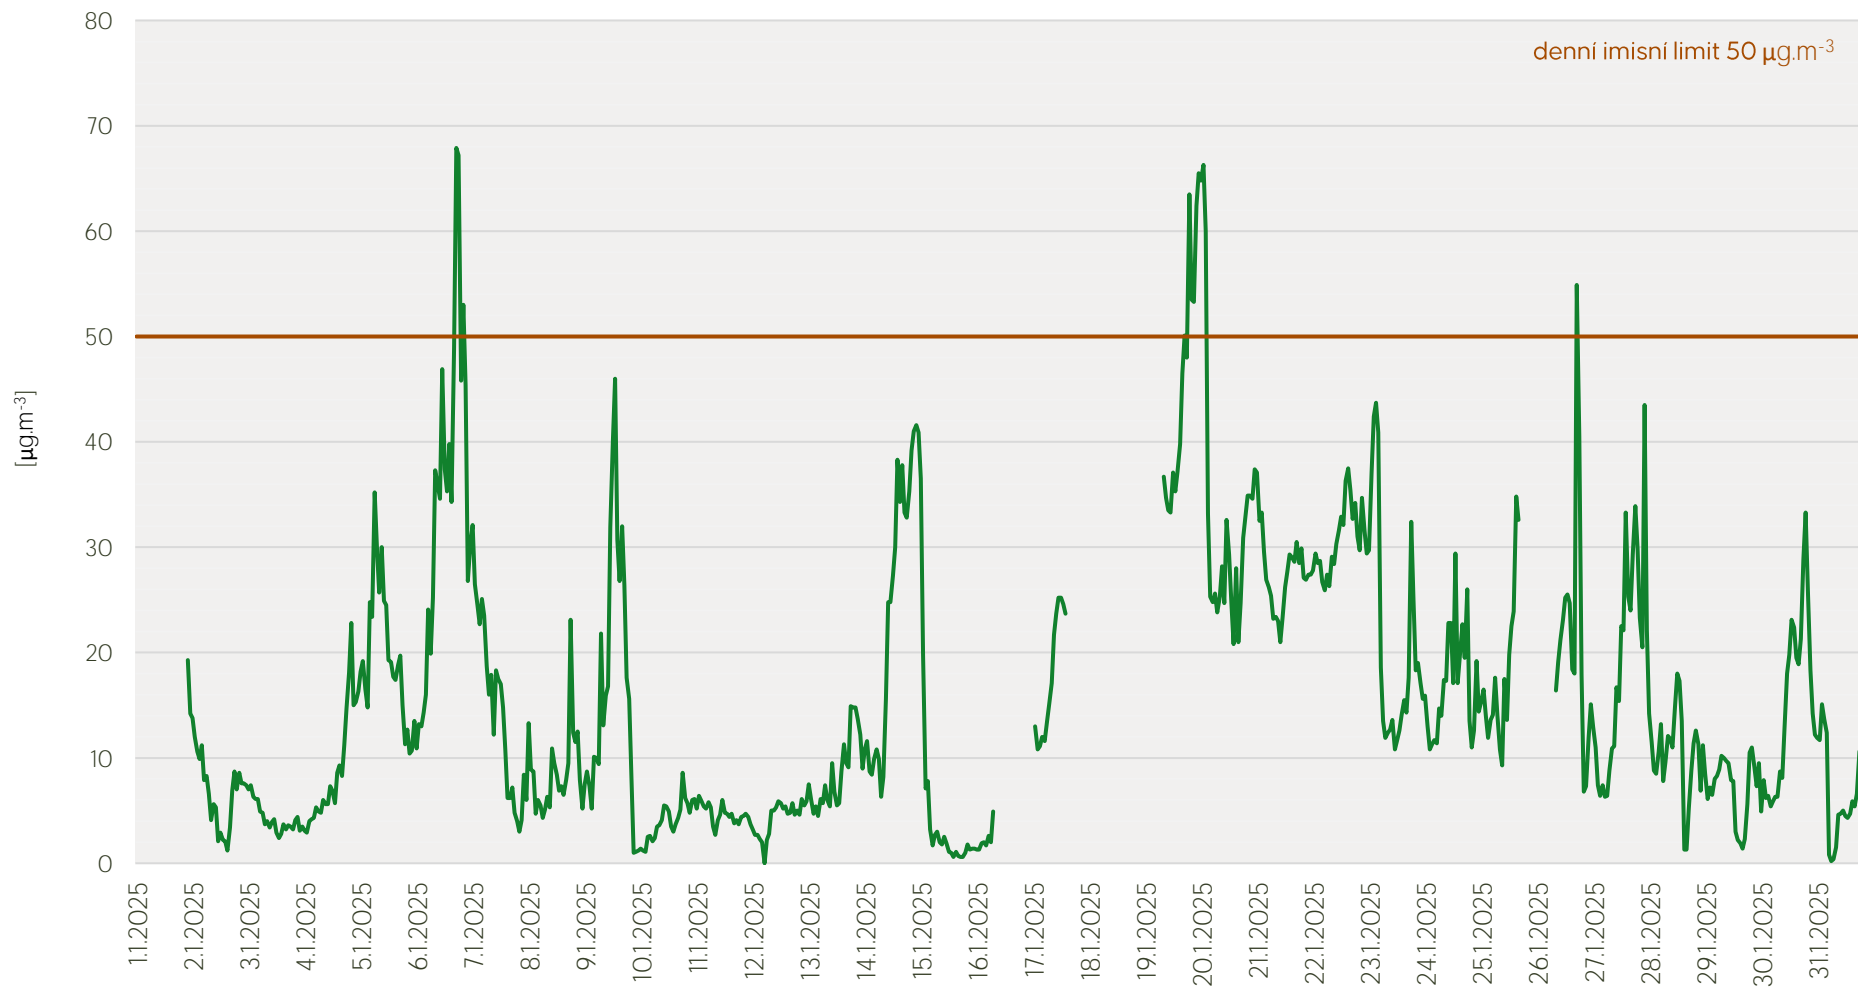

Zpracovalo Ekologické centrum Most pro Krušnohoří na základě neverifikovaných dat z měřicí stanice AIM ZÚ Litvínov

Průměrné hodinové koncentrace SO₂ v Litvínově - leden 2025

Zpracovalo Ekologické centrum Most pro Krušnohoří na základě neverifikovaných dat z měřicí stanice AIM ZÚ Litvínov

Průměrné hodinové koncentrace PM₁₀ v Litvinově - leden 2025

Zpracovalo Ekologické centrum Most pro Krušnohoří na základě neverifikovaných dat z měřicí stanice AIM ZÚ Litvinov

Průměrné hodinové koncentrace O₃ v Litvinově - leden 2025