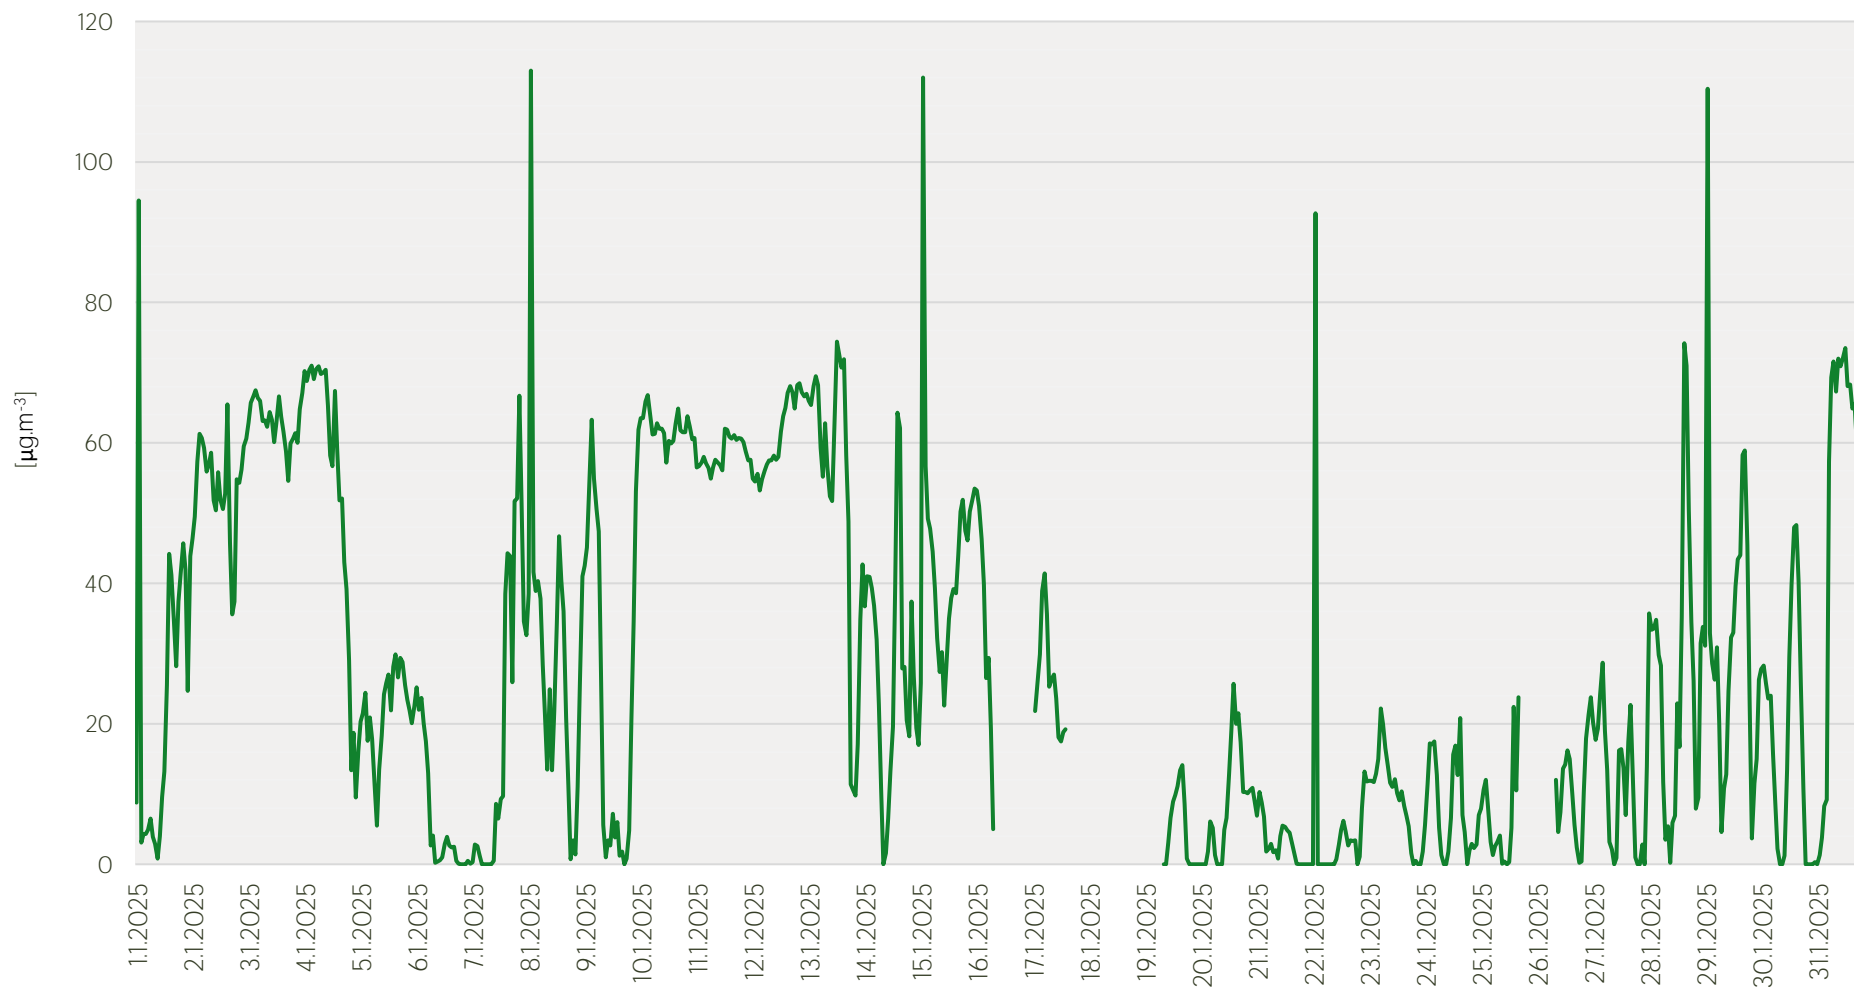

Průměrné hodinové koncentrace O₃ v Litvinově - leden 2025

Zpracovalo Ekologické centrum Most pro Krušnohoří na základě neverifikovaných dat z měřicí stanice AIM ZÚ Litvinov