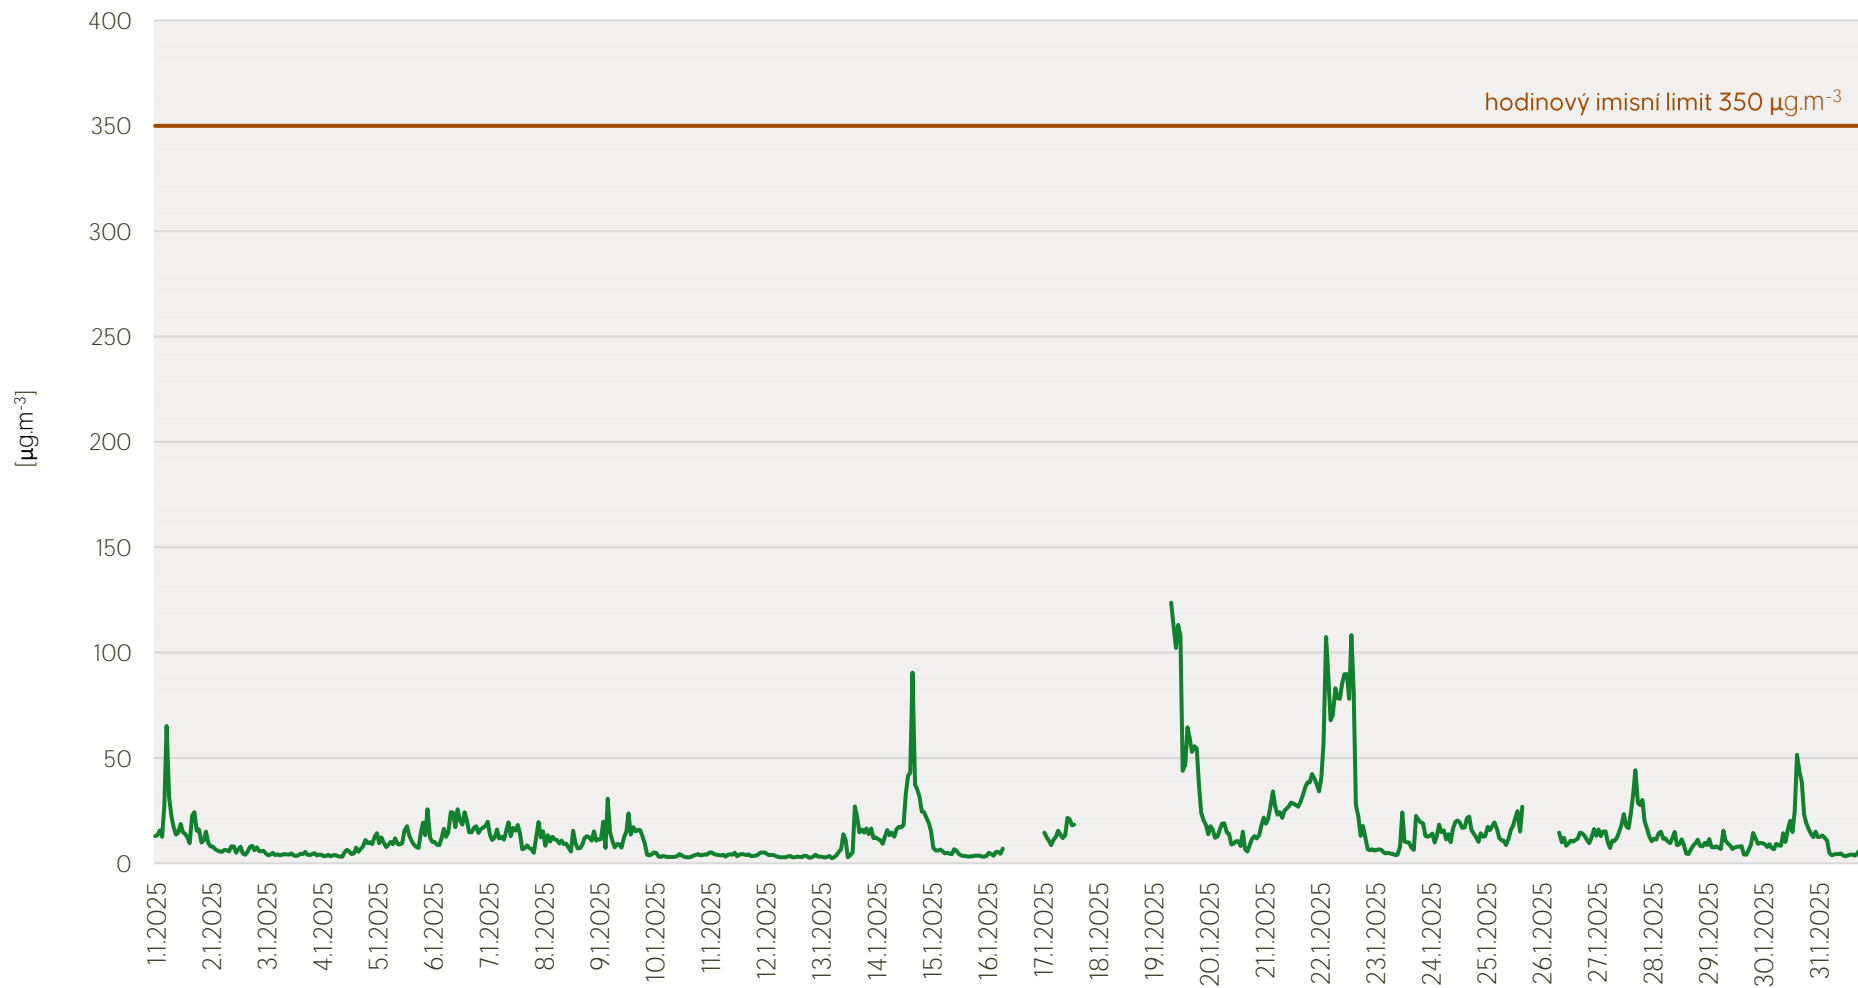

Průměrné denní koncentrace SO₂ v Litvínově - leden 2025

Zpracovalo Ekologické centrum Most pro Krušnohoří na základě neverifikovaných dat z měřicí stanice AIM ZÚ Litvínov

Průměrné denní koncentrace PM₁₀ v Litvínově - leden 2025

Průměrné denní koncentrace NO, NO_x v Litvínově - leden 2025

Zpracovalo Ekologické centrum Most pro Krušnohoří na základě neverifikovaných dat z měřicí stanice AIM ZÚ Litvínov

Průměrné denní koncentrace H₂S v Litvínově - leden 2025

Zpracovalo Ekologické centrum Most pro Krušnohoří na základě neverifikovaných dat z měřicí stanice AIM ZÚ Litvínov

Průměrné hodinové koncentrace SO₂ v Litvínově - leden 2025

Zpracovalo Ekologické centrum Most pro Krušnohoří na základě neverifikovaných dat z měřicí stanice AIM ZÚ Litvínov