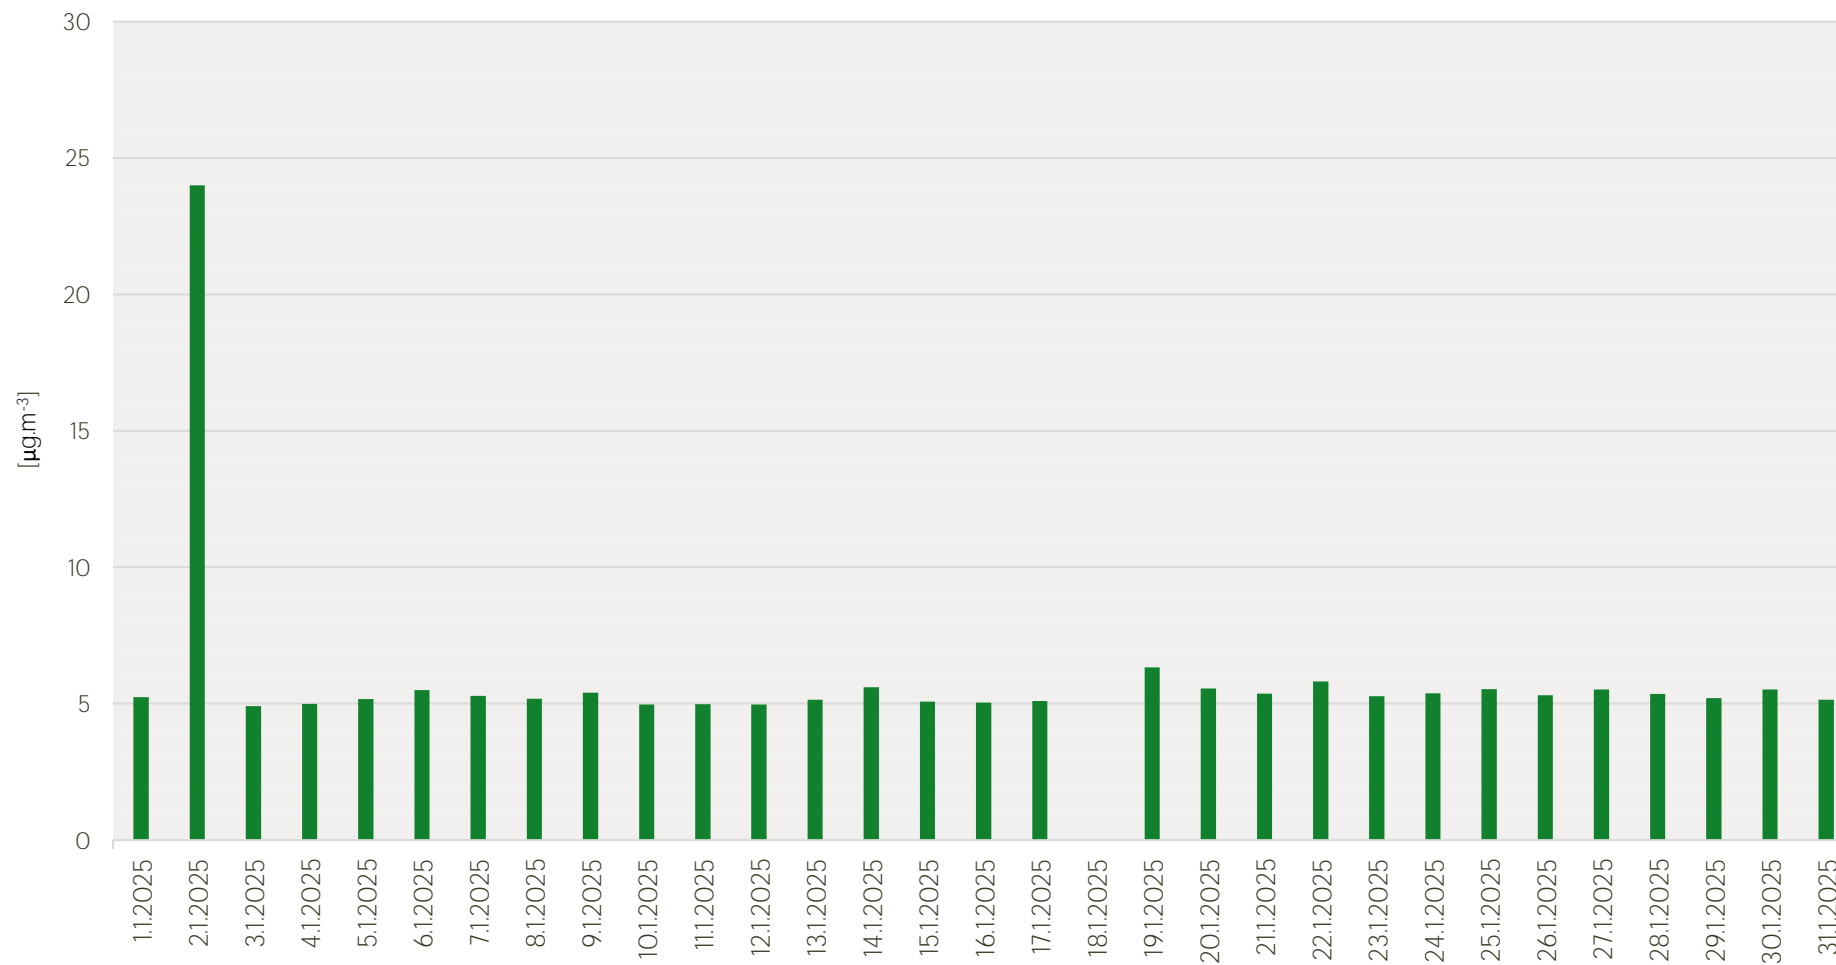

Průměrné denní koncentrace H₂S v Litvínově - leden 2025

Zpracovalo Ekologické centrum Most pro Krušnohoří na základě neverifikovaných dat z měřicí stanice AIM ZÚ Litvínov