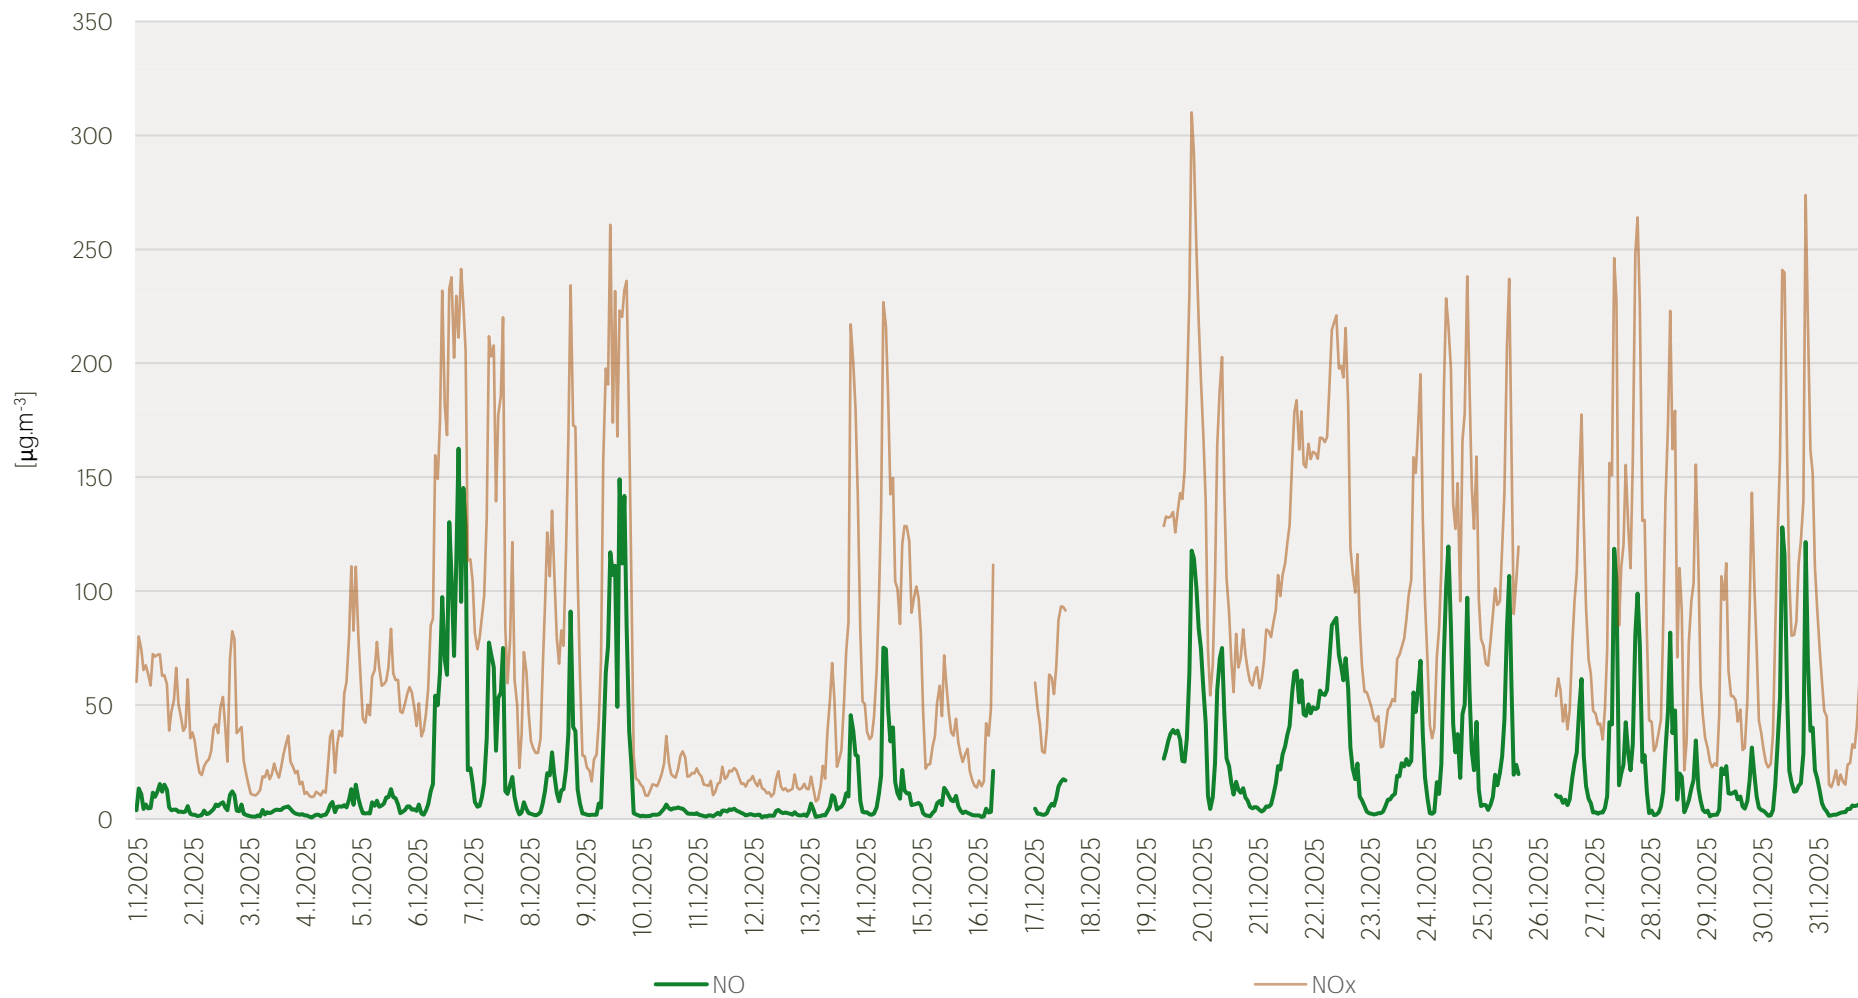

Průměrné hodinové koncentrace NO, NO_x v Litvínově - leden 2025

Zpracovalo Ekologické centrum Most pro Krušnohoří na základě neverifikovaných dat z měřicí stanice AIM ZÚ Litvínov