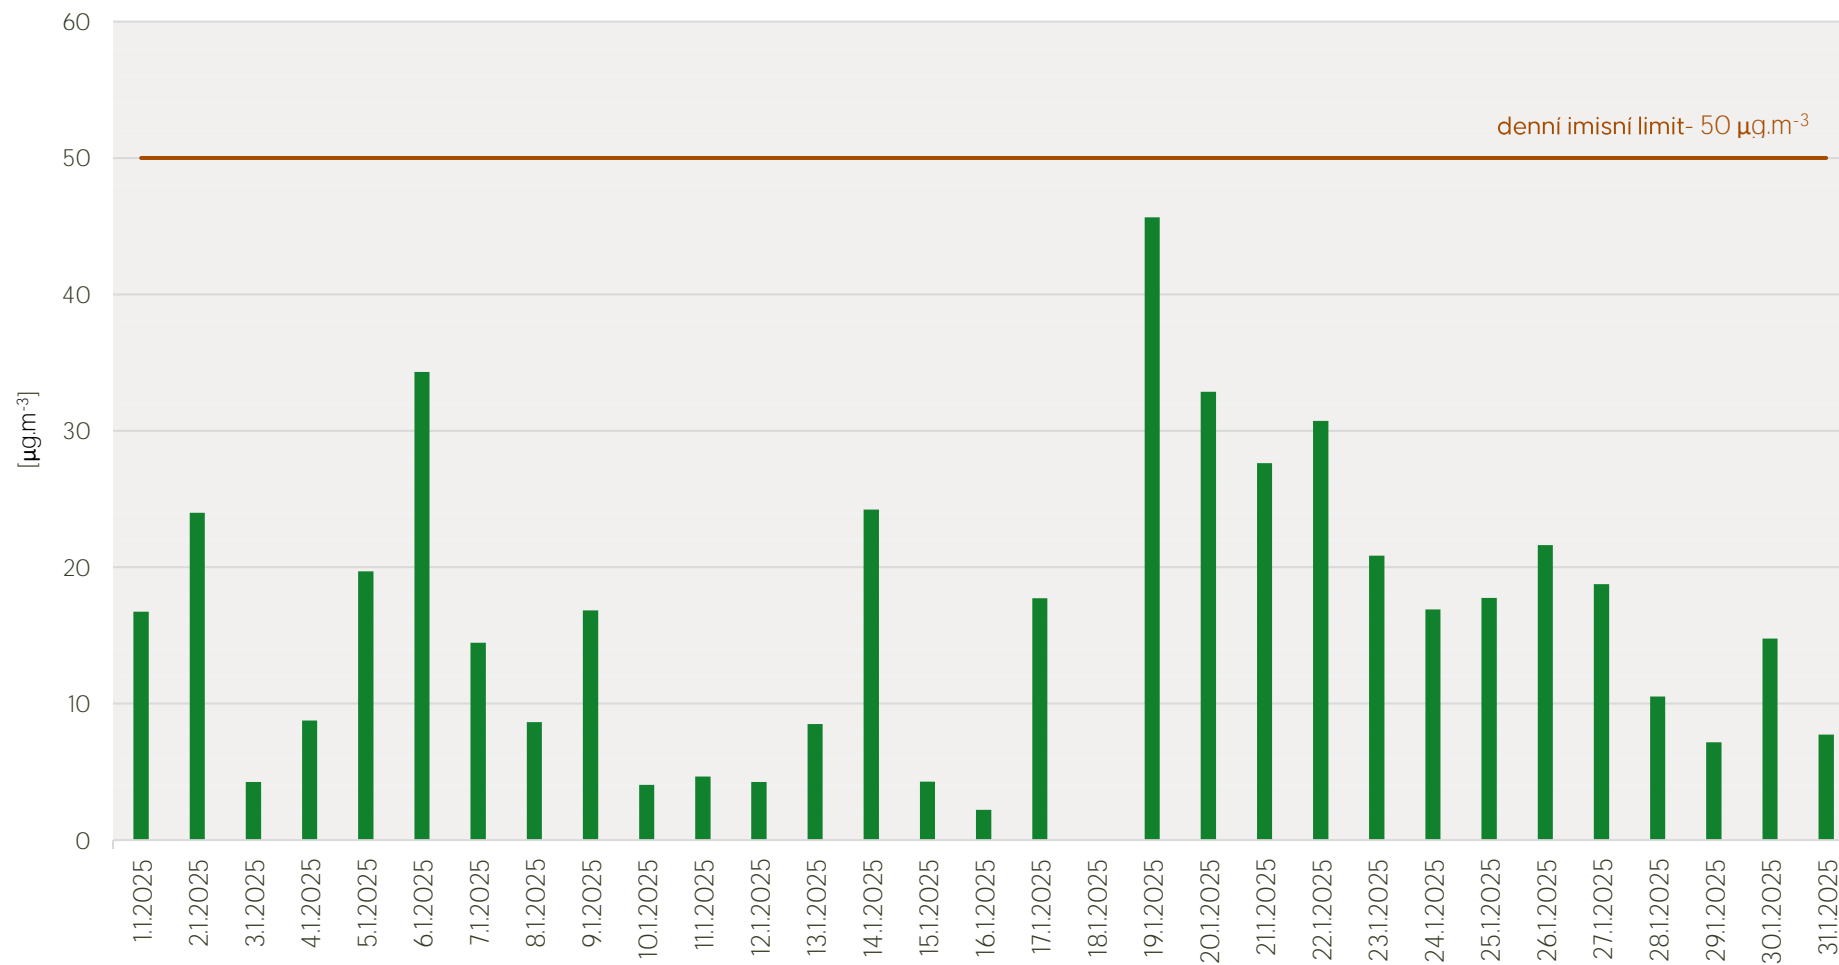

Průměrné denní koncentrace SO₂ v Litvínově - leden 2025

Zpracovalo Ekologické centrum Most pro Krušnohoří na základě neverifikovaných dat z měřicí stanice AIM ZÚ Litvínov

Průměrné denní koncentrace PM₁₀ v Litvínově - leden 2025

Zpracovalo Ekologické centrum Most pro Krušnohoří na základě neverifikovaných dat z měřicí stanice AIM ZÚ Litvínov

Průměrné denní koncentrace O₃ v Litvinově - leden 2025

Zpracovalo Ekologické centrum Most pro Krušnohoří na základě neverifikovaných dat z měřicí stanice AIM ZÚ Litvínov

Průměrné denní koncentrace NO, NO_x v Litvínově - leden 2025

Zpracovalo Ekologické centrum Most pro Krušnohoří na základě neverifikovaných dat z měřicí stanice AIM ZÚ Litvínov

Průměrné denní koncentrace H₂S v Litvínově - leden 2025

Zpracovalo Ekologické centrum Most pro Krušnohoří na základě neverifikovaných dat z měřicí stanice AIM ZÚ Litvínov

Průměrné hodinové koncentrace SO₂ v Litvínově - leden 2025

Zpracovalo Ekologické centrum Most pro Krušnohoří na základě neverifikovaných dat z měřicí stanice AIM ZÚ Litvínov