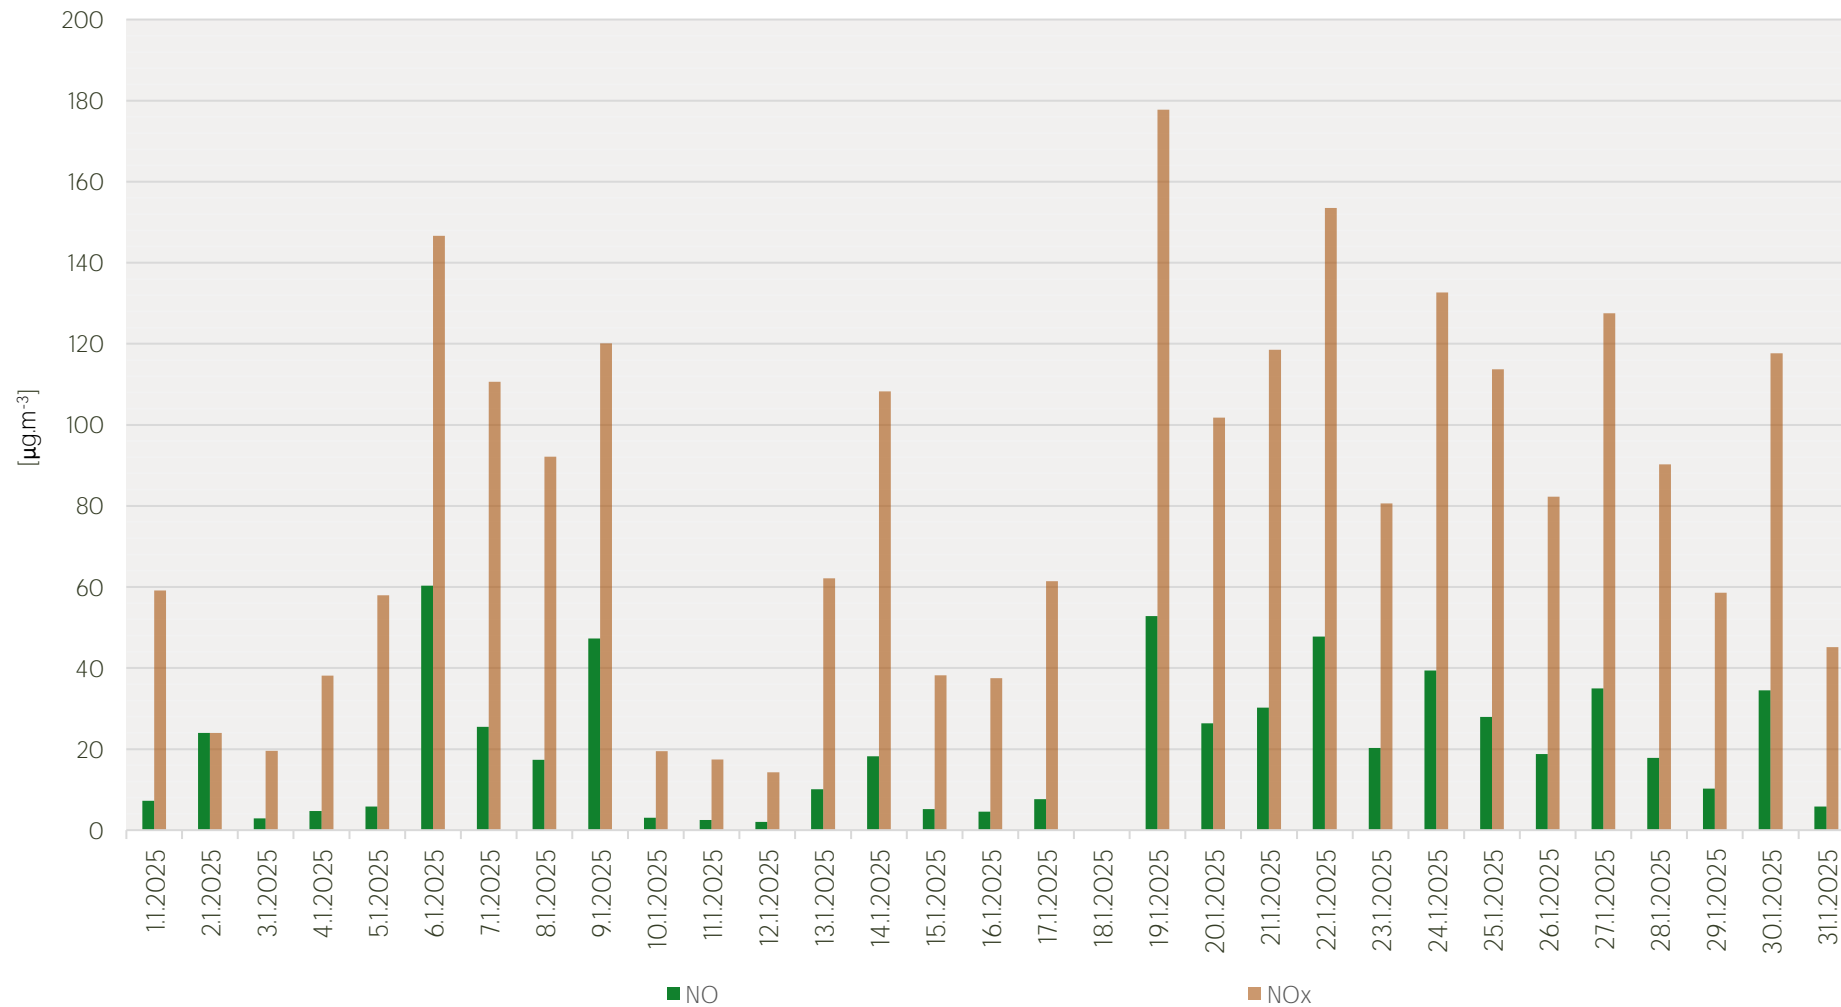

Průměrné denní koncentrace SO₂ v Litvínově - leden 2025

Zpracovalo Ekologické centrum Most pro Krušnohoří na základě neverifikovaných dat z měřicí stanice AIM ZÚ Litvínov

Průměrné denní koncentrace PM₁₀ v Litvínově - leden 2025

Zpracovalo Ekologické centrum Most pro Krušnohoří na základě neverifikovaných dat z měřicí stanice AIM ZÚ Litvínov

Průměrné denní koncentrace O₃ v Litvinově - leden 2025

Zpracovalo Ekologické centrum Most pro Krušnohoří na základě neverifikovaných dat z měřicí stanice AIM ZÚ Litvínov

Průměrné denní koncentrace NO, NO_x v Litvínově - leden 2025

Zpracovalo Ekologické centrum Most pro Krušnohoří na základě neverifikovaných dat z měřicí stanice AIM ZÚ Litvínov

Průměrné denní koncentrace H₂S v Litvínově - leden 2025