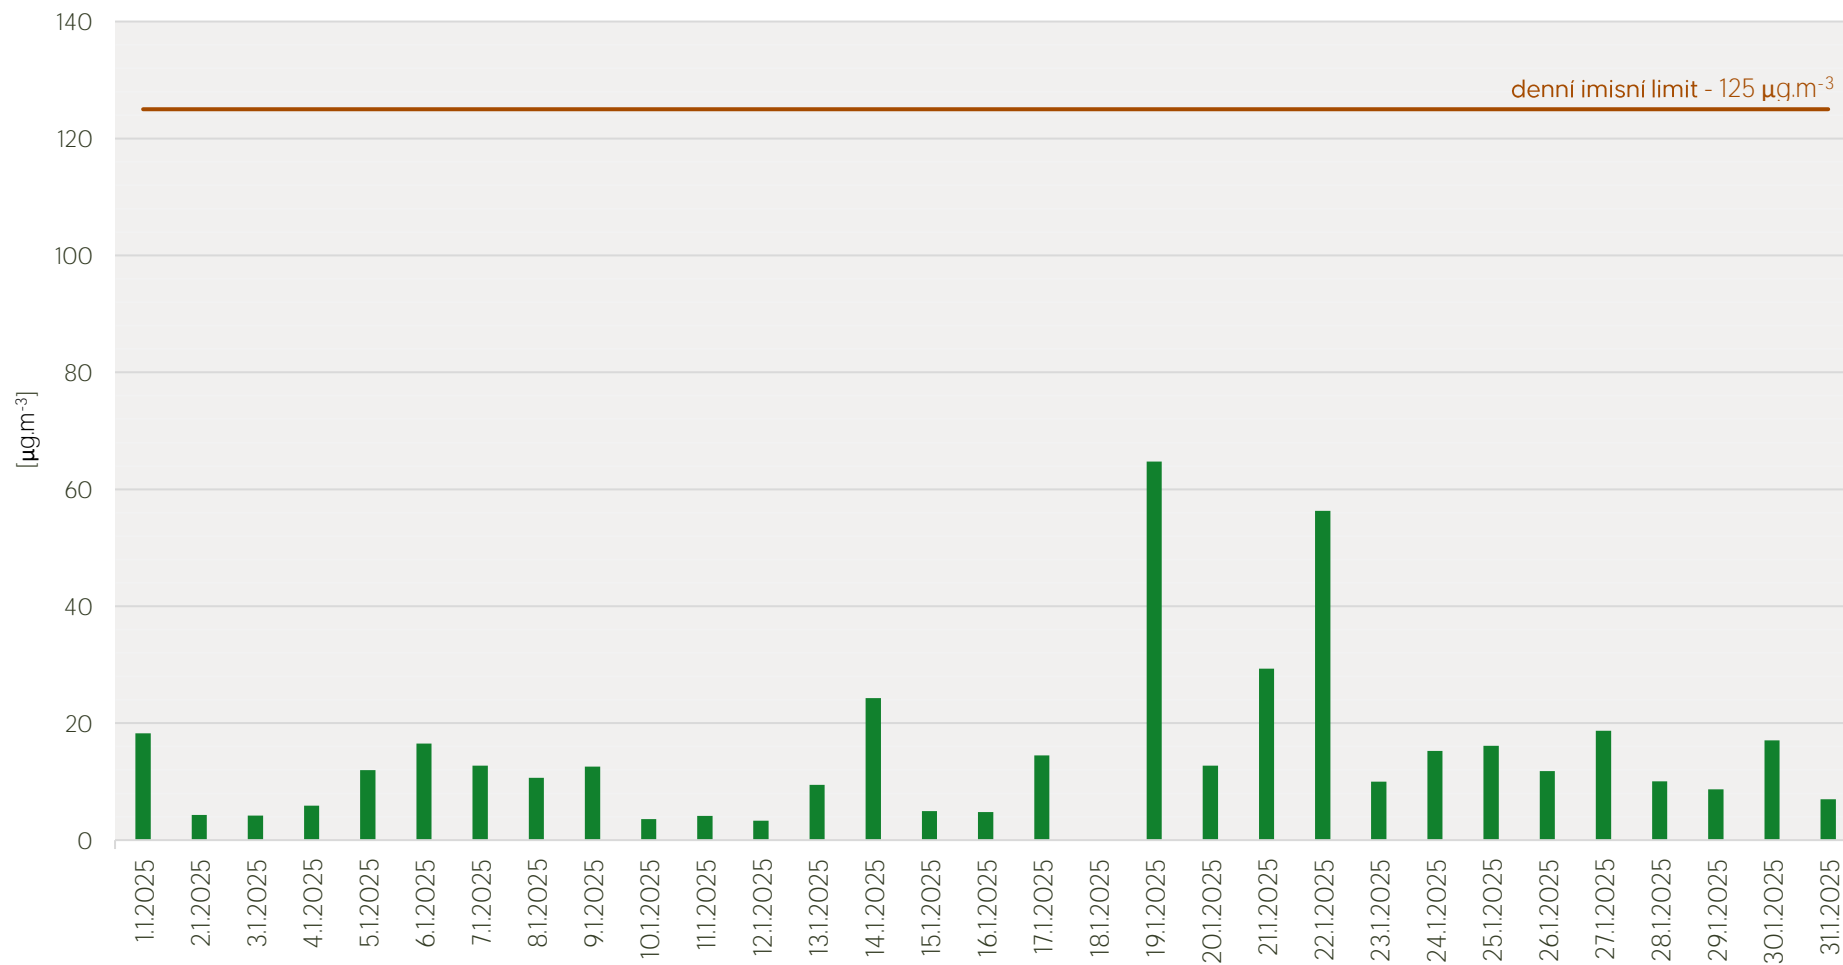

Průměrné denní koncentrace SO₂ v Litvínově - leden 2025

Zpracovalo Ekologické centrum Most pro Krušnohoří na základě neverifikovaných dat z měřicí stanice AIM ZÚ Litvínov

Průměrné denní koncentrace PM₁₀ v Litvínově - leden 2025

Zpracovalo Ekologické centrum Most pro Krušnohoří na základě neverifikovaných dat z měřicí stanice AIM ZÚ Litvínov

Průměrné denní koncentrace O₃ v Litvinově - leden 2025

Zpracovalo Ekologické centrum Most pro Krušnohoří na základě neverifikovaných dat z měřicí stanice AIM ZÚ Litvínov

Průměrné denní koncentrace NO, NO_x v Litvínově - leden 2025

Zpracovalo Ekologické centrum Most pro Krušnohoří na základě neverifikovaných dat z měřicí stanice AIM ZÚ Litvínov

Průměrné denní koncentrace H₂S v Litvínově - leden 2025