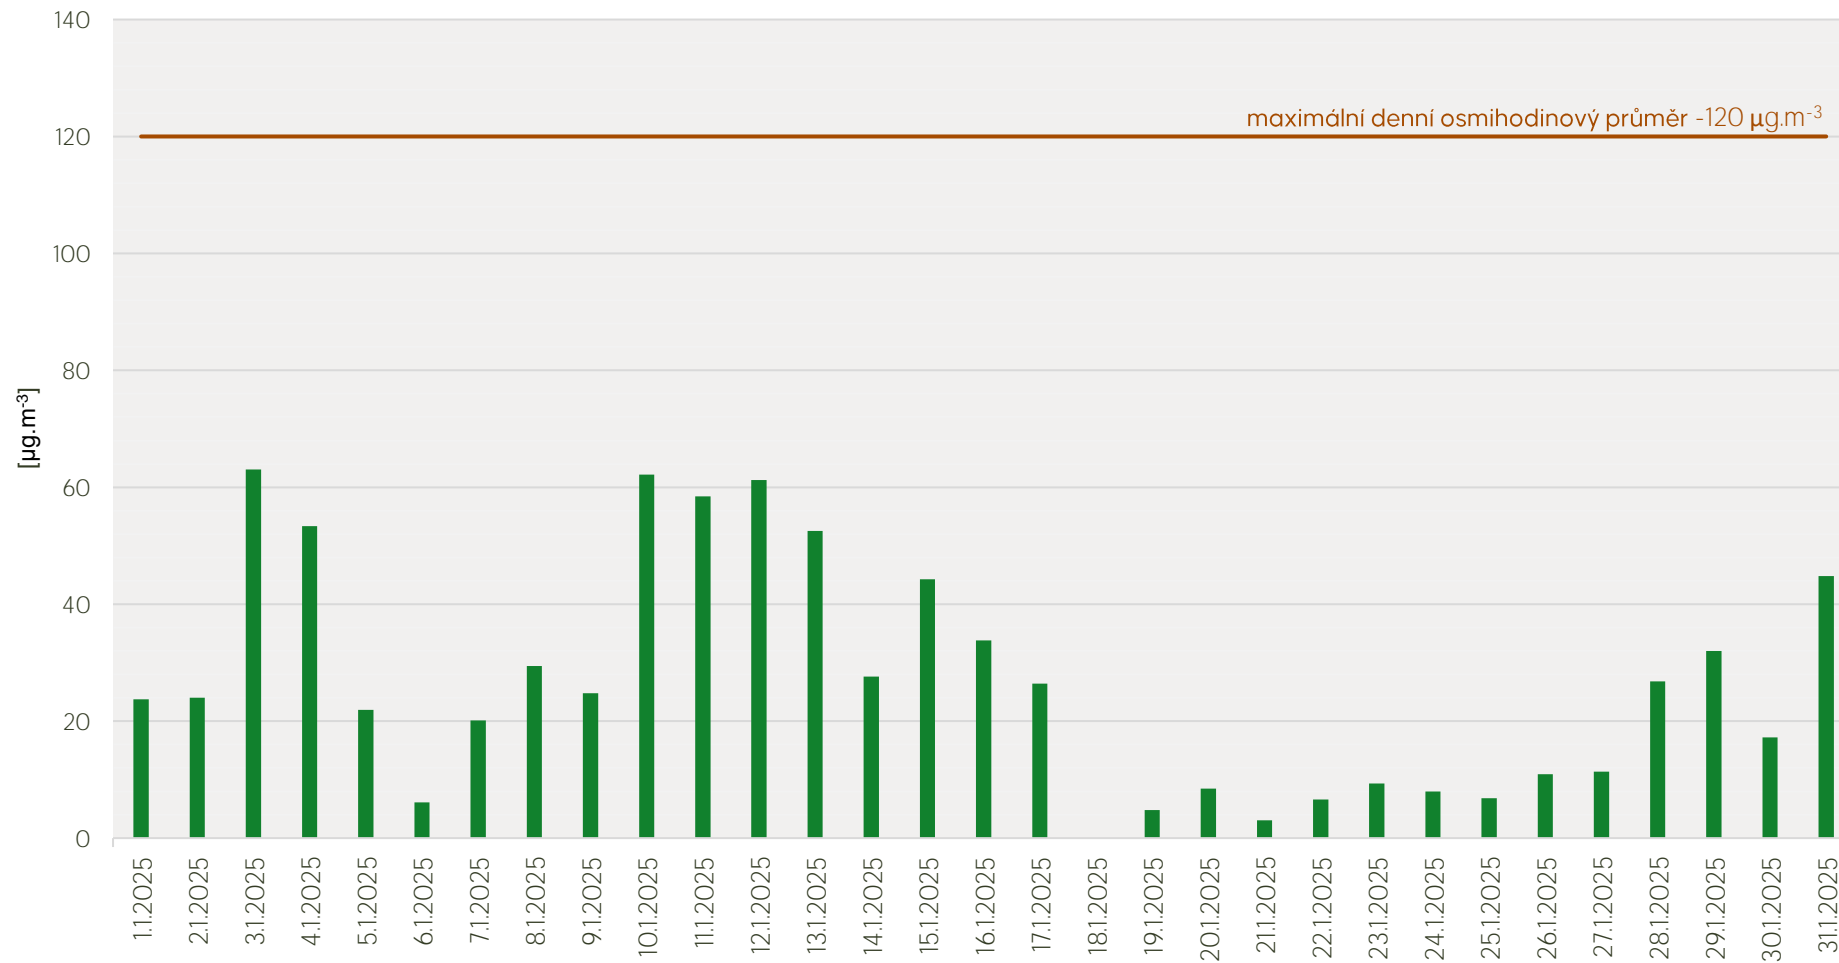

Průměrné denní koncentrace SO₂ v Litvínově - leden 2025

Zpracovalo Ekologické centrum Most pro Krušnohoří na základě neverifikovaných dat z měřicí stanice AIM ZÚ Litvínov

Průměrné denní koncentrace PM₁₀ v Litvínově - leden 2025

Zpracovalo Ekologické centrum Most pro Krušnohoří na základě neverifikovaných dat z měřicí stanice AIM ZÚ Litvínov

Průměrné denní koncentrace O₃ v Litvinově - leden 2025

Zpracovalo Ekologické centrum Most pro Krušnohoří na základě neverifikovaných dat z měřicí stanice AIM ZÚ Litvínov

Průměrné denní koncentrace NO, NO_x v Litvínově - leden 2025

Zpracovalo Ekologické centrum Most pro Krušnohoří na základě neverifikovaných dat z měřicí stanice AIM ZÚ Litvínov

Průměrné denní koncentrace H₂S v Litvínově - leden 2025