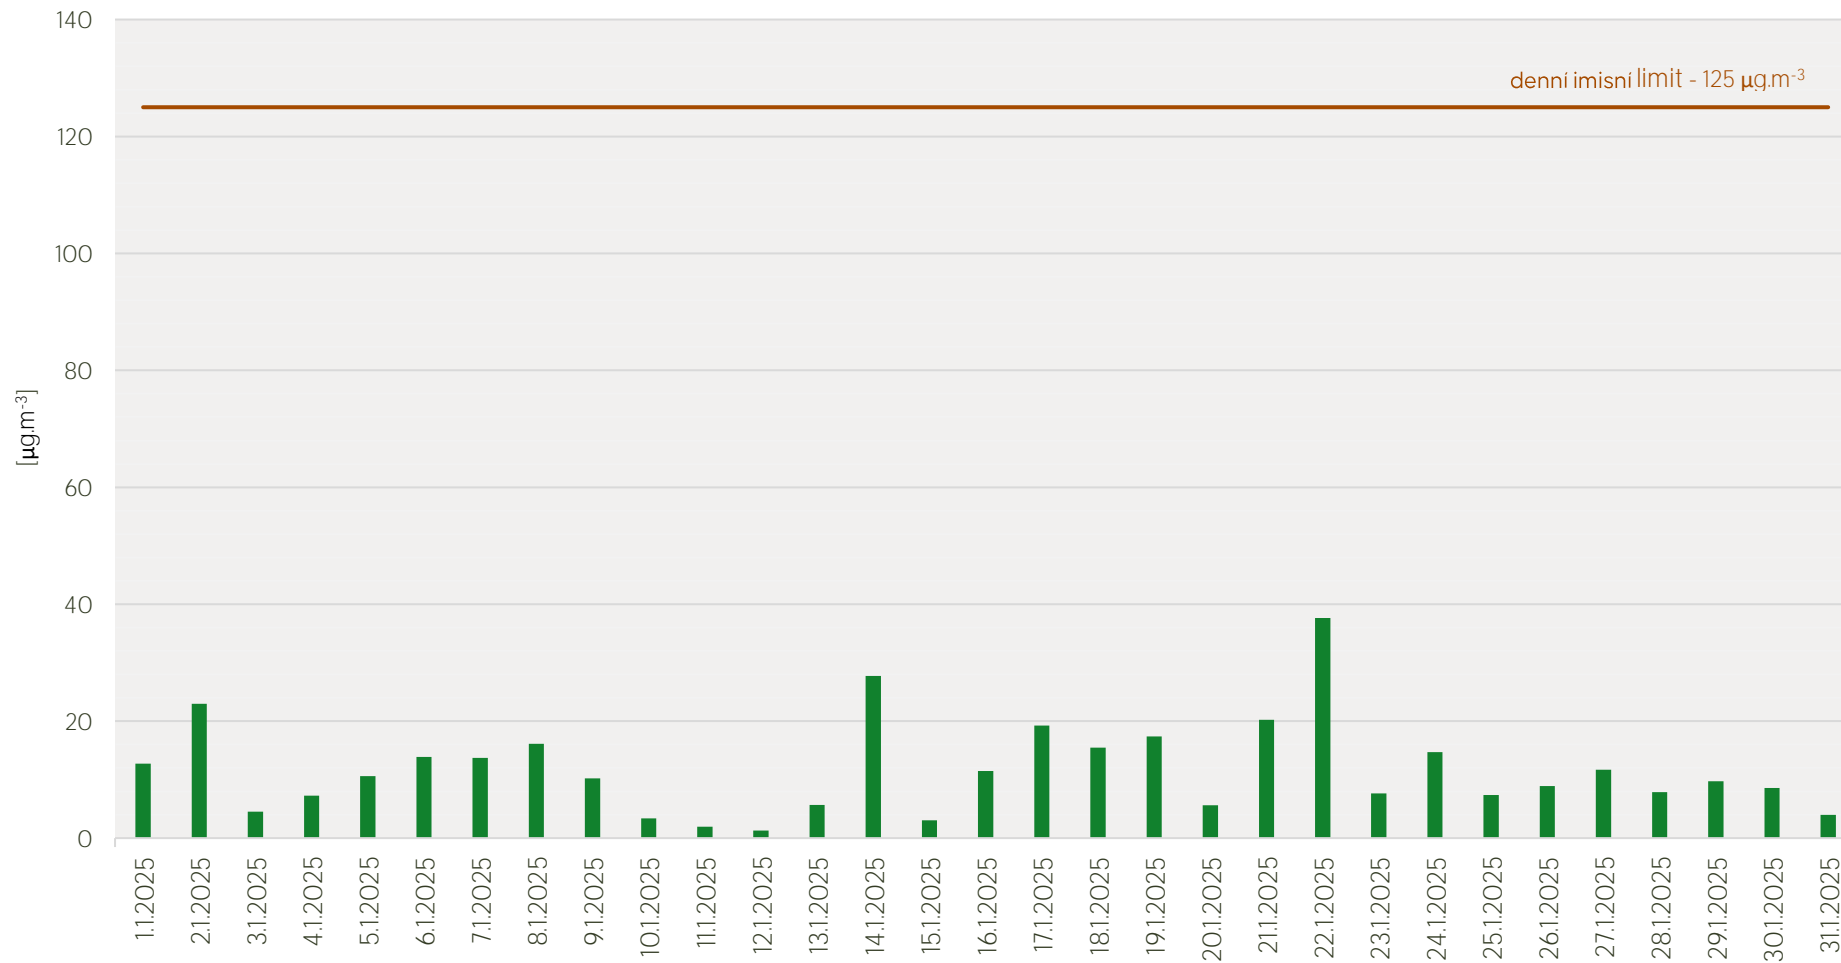

Průměrné denní koncentrace SO₂ v Krupce - leden 2025

Zpracovalo Ekologické centrum Most pro Krušnohoří na základě neverifikovaných dat z měřicí stanice AIM ČHMÚ Krupka

Průměrné denní koncentrace PM₁₀ v Krupce - leden 2025

Zpracovalo Ekologické centrum Most pro Krušnohoří na základě neverifikovaných dat z měřicí stanice AIM ČHMÚ Krupka

Průměrné hodinové koncentrace SO₂ v Krupce - leden 2025

Zpracovalo Ekologické centrum Most pro Krušnohoří na základě neverifikovaných dat z měřicí stanice AIM ČHMÚ Krupka

Průměrné hodinové koncentrace PM₁₀ v Krupce - leden 2025

Zpracovalo Ekologické centrum Most pro Krušnohoří na základě neverifikovaných dat z měřicí stanice AIM ČHMÚ Krupka