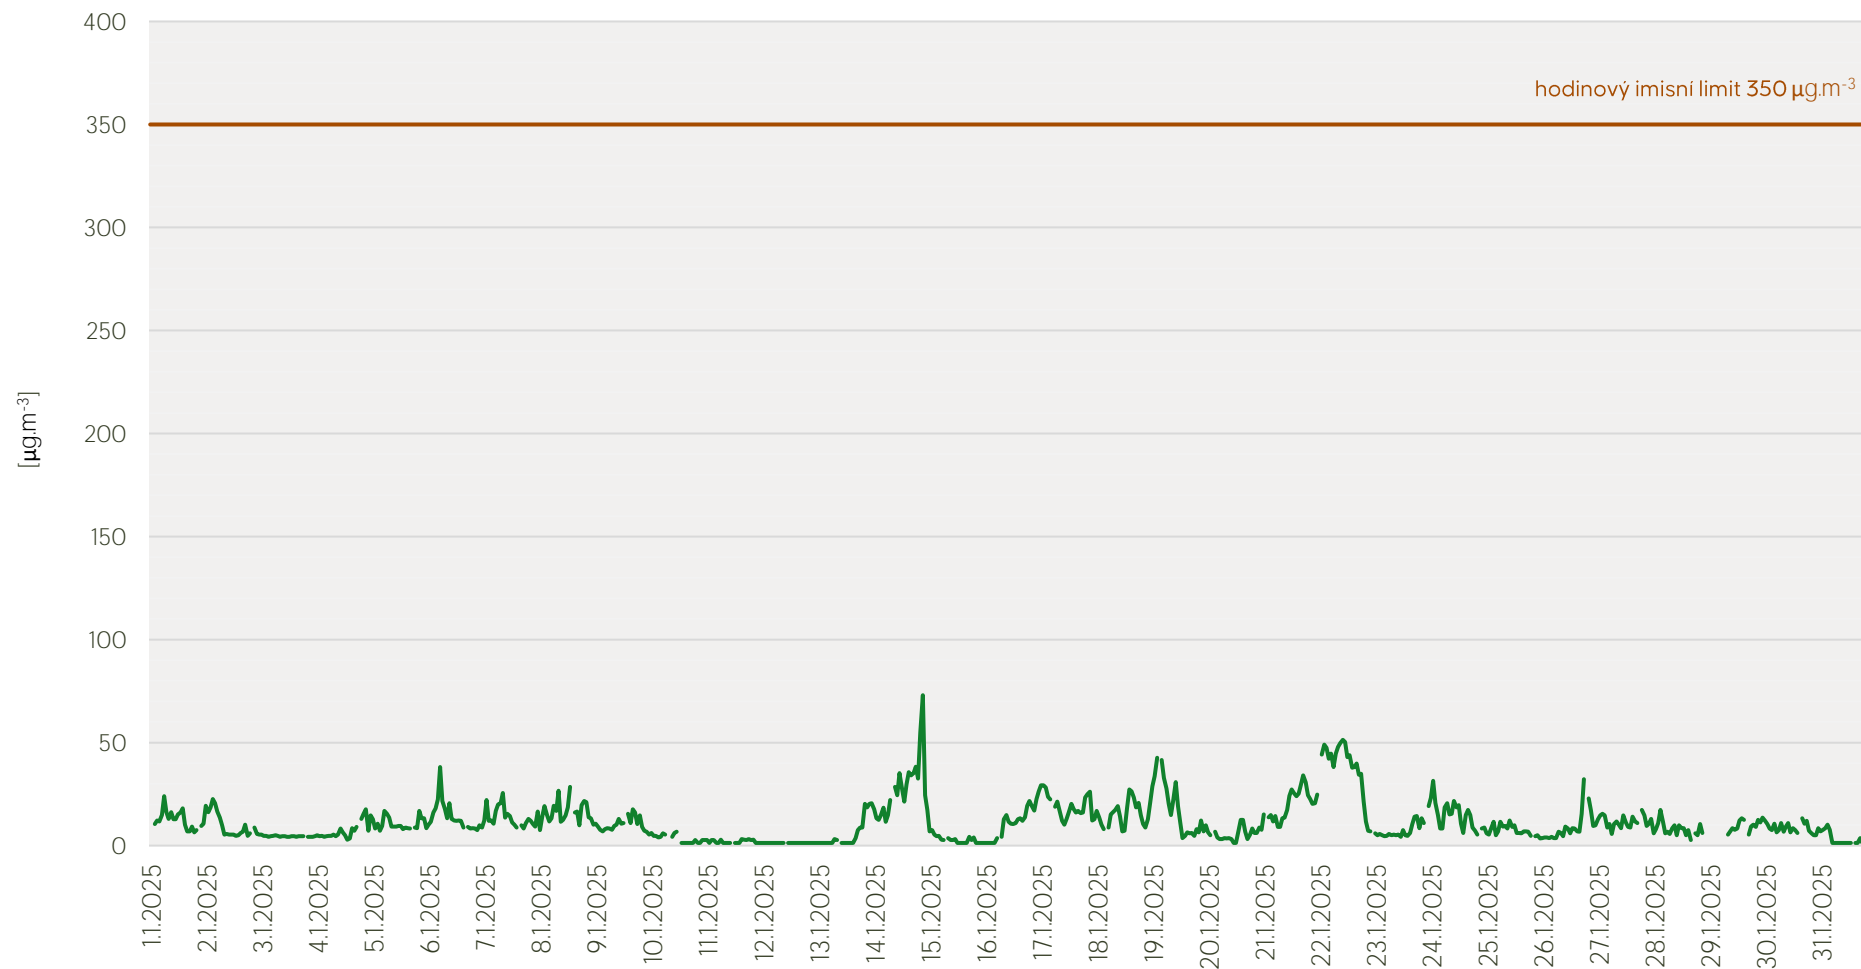

Průměrné denní koncentrace SO₂ v Krupce - leden 2025

Zpracovalo Ekologické centrum Most pro Krušnohoří na základě neverifikovaných dat z měřicí stanice AIM ČHMÚ Krupka

Průměrné denní koncentrace PM₁₀ v Krupce - leden 2025

Zpracovalo Ekologické centrum Most pro Krušnohoří na základě neverifikovaných dat z měřicí stanice AIM ČHMÚ Krupka

Průměrné hodinové koncentrace SO₂ v Krupce - leden 2025

Zpracovalo Ekologické centrum Most pro Krušnohoří na základě neverifikovaných dat z měřicí stanice AIM ČHMÚ Krupka

Průměrné hodinové koncentrace PM₁₀ v Krupce - leden 2025

Zpracovalo Ekologické centrum Most pro Krušnohoří na základě neverifikovaných dat z měřicí stanice AIM ČHMÚ Krupka