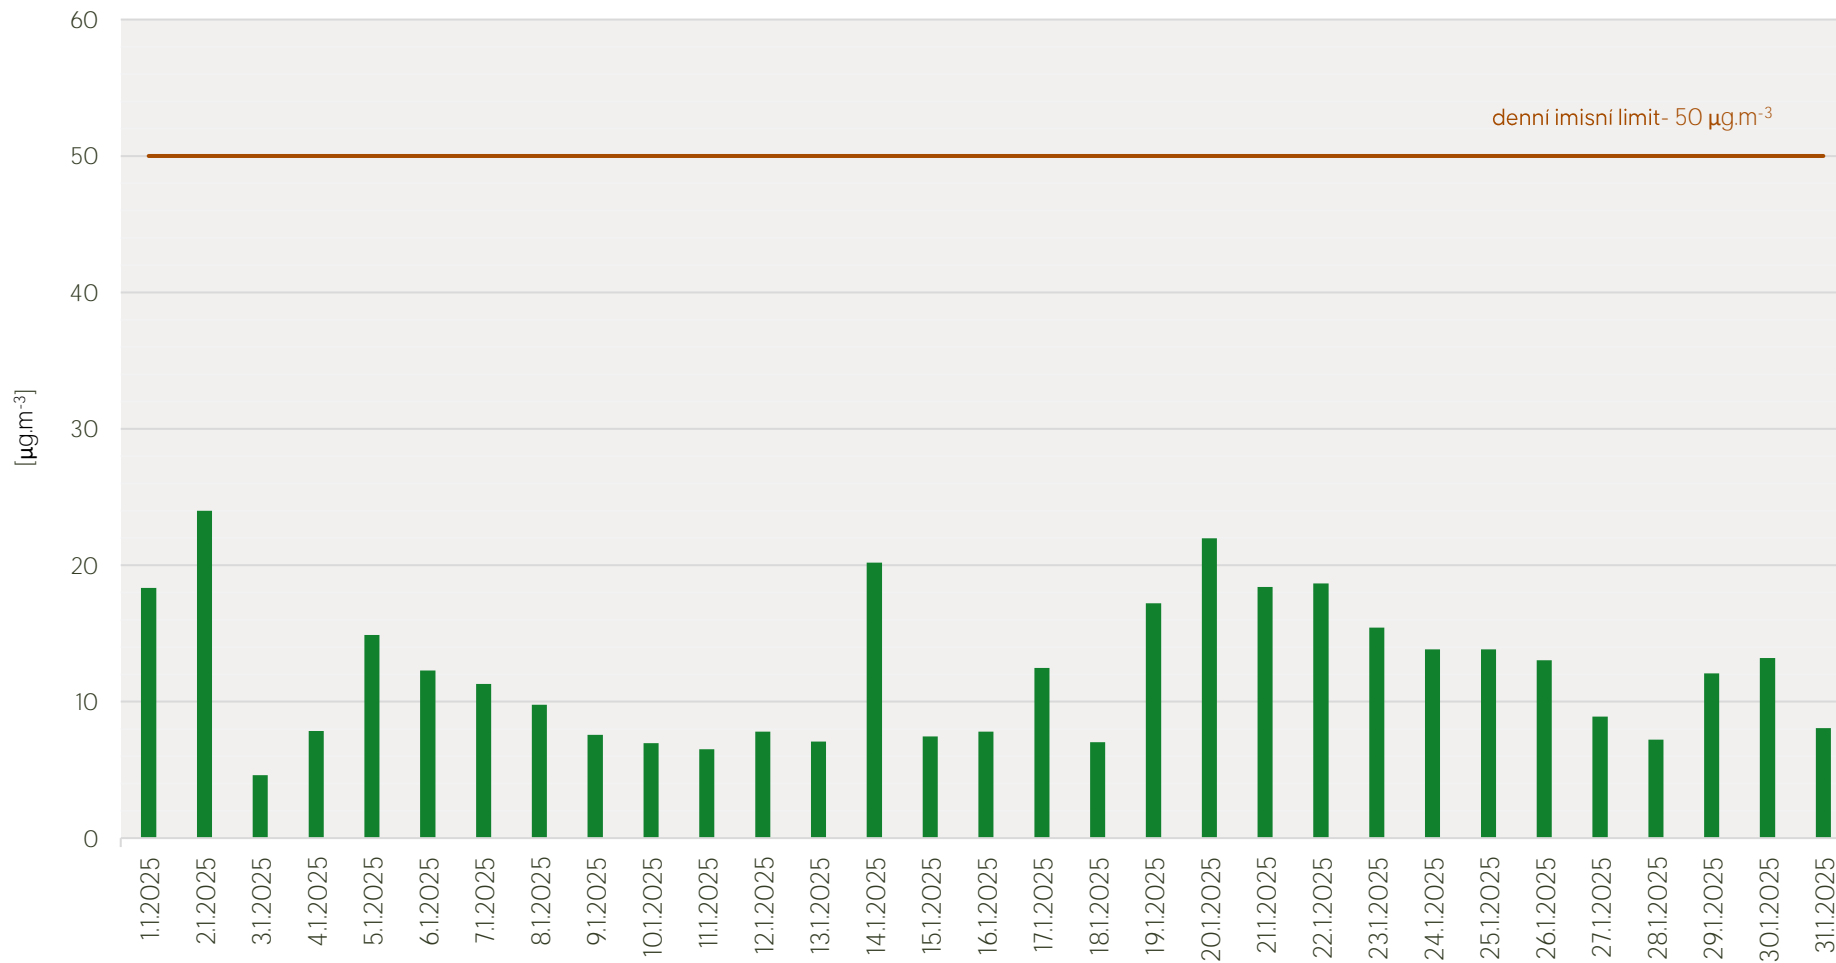

Průměrné denní koncentrace SO₂ v Krupce - leden 2025

Zpracovalo Ekologické centrum Most pro Krušnohoří na základě neverifikovaných dat z měřicí stanice AIM ČHMÚ Krupka

Průměrné denní koncentrace PM₁₀ v Krupce - leden 2025

Zpracovalo Ekologické centrum Most pro Krušnohoří na základě neverifikovaných dat z měřicí stanice AIM ČHMÚ Krupka

Průměrné hodinové koncentrace SO₂ v Krupce - leden 2025

Zpracovalo Ekologické centrum Most pro Krušnohoří na základě neverifikovaných dat z měřicí stanice AIM ČHMÚ Krupka

Průměrné hodinové koncentrace PM₁₀ v Krupce - leden 2025

Zpracovalo Ekologické centrum Most pro Krušnohoří na základě neverifikovaných dat z měřicí stanice AIM ČHMÚ Krupka