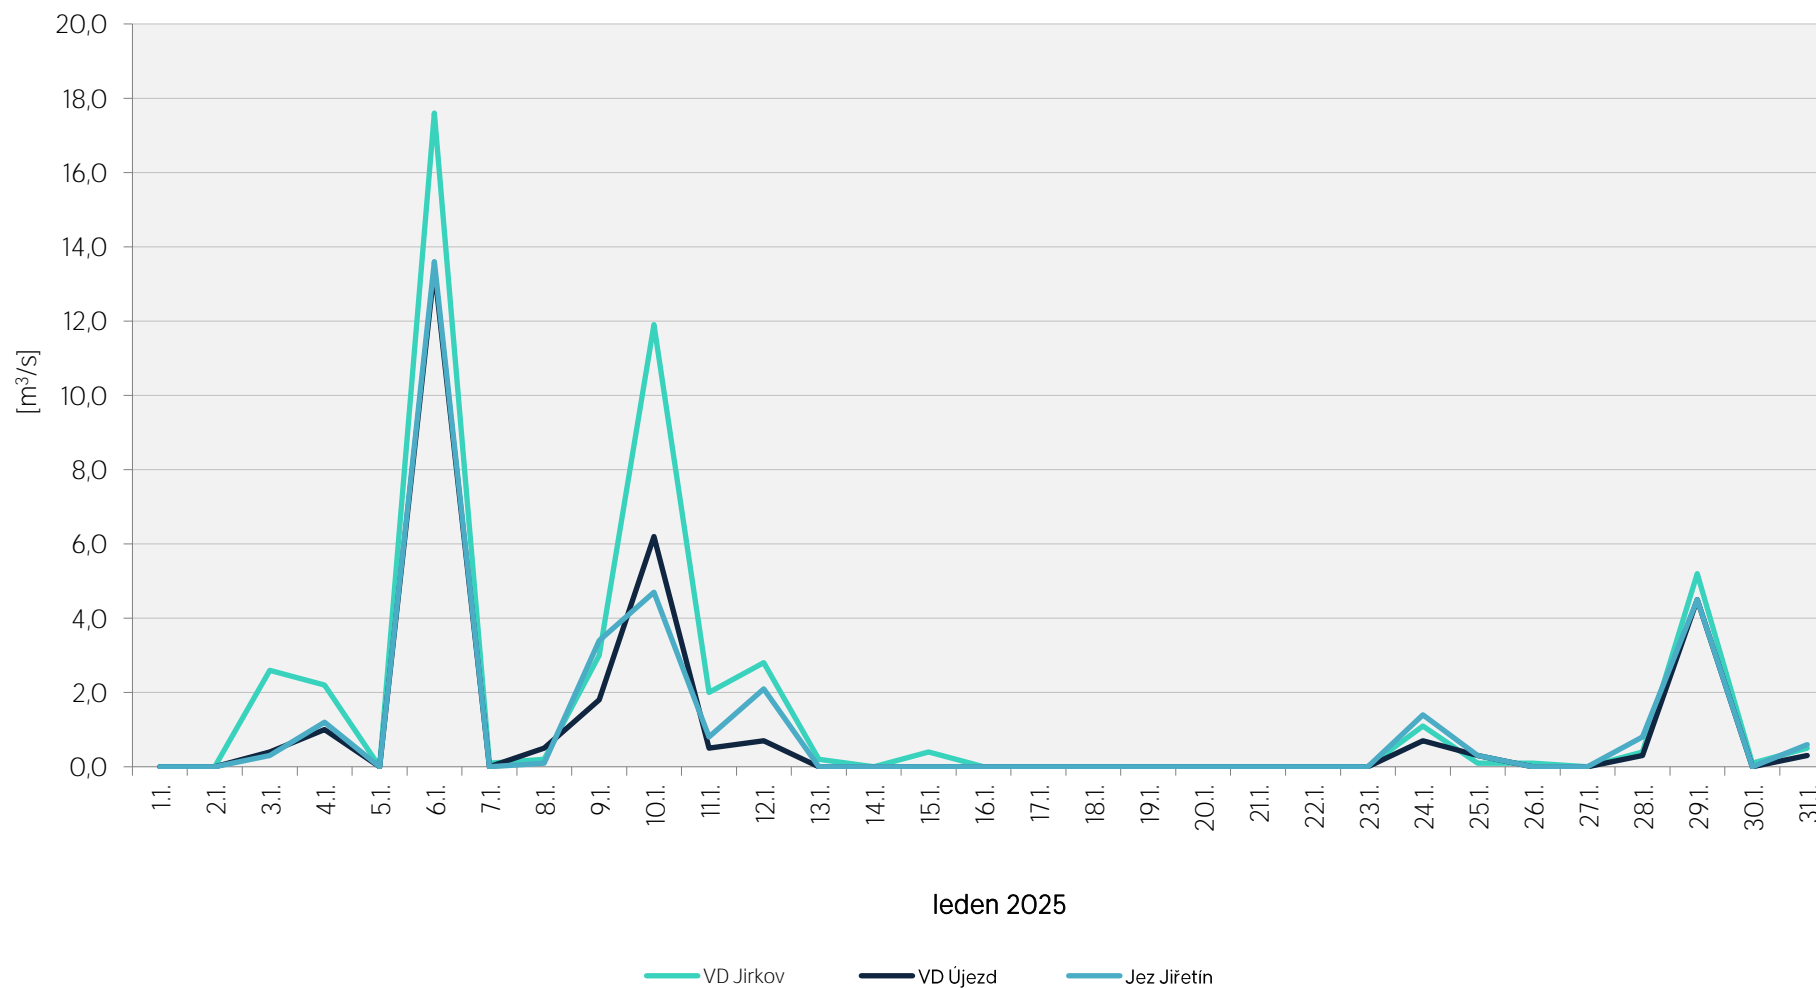

Denní srážky vody k 7.00 hod. na vybraných limnigrafických profilech

Zpracovalo Ekologické centrum Most pro Krušnohoří na základě dat od Povodí Ohře, statní podnik

Denní srážky vody k 7.00 hod. na vybraných limnigrafických profilech

Zpracovalo Ekologické centrum Most pro Krušnohoří na základě dat od Povodí Ohře, statní podnik