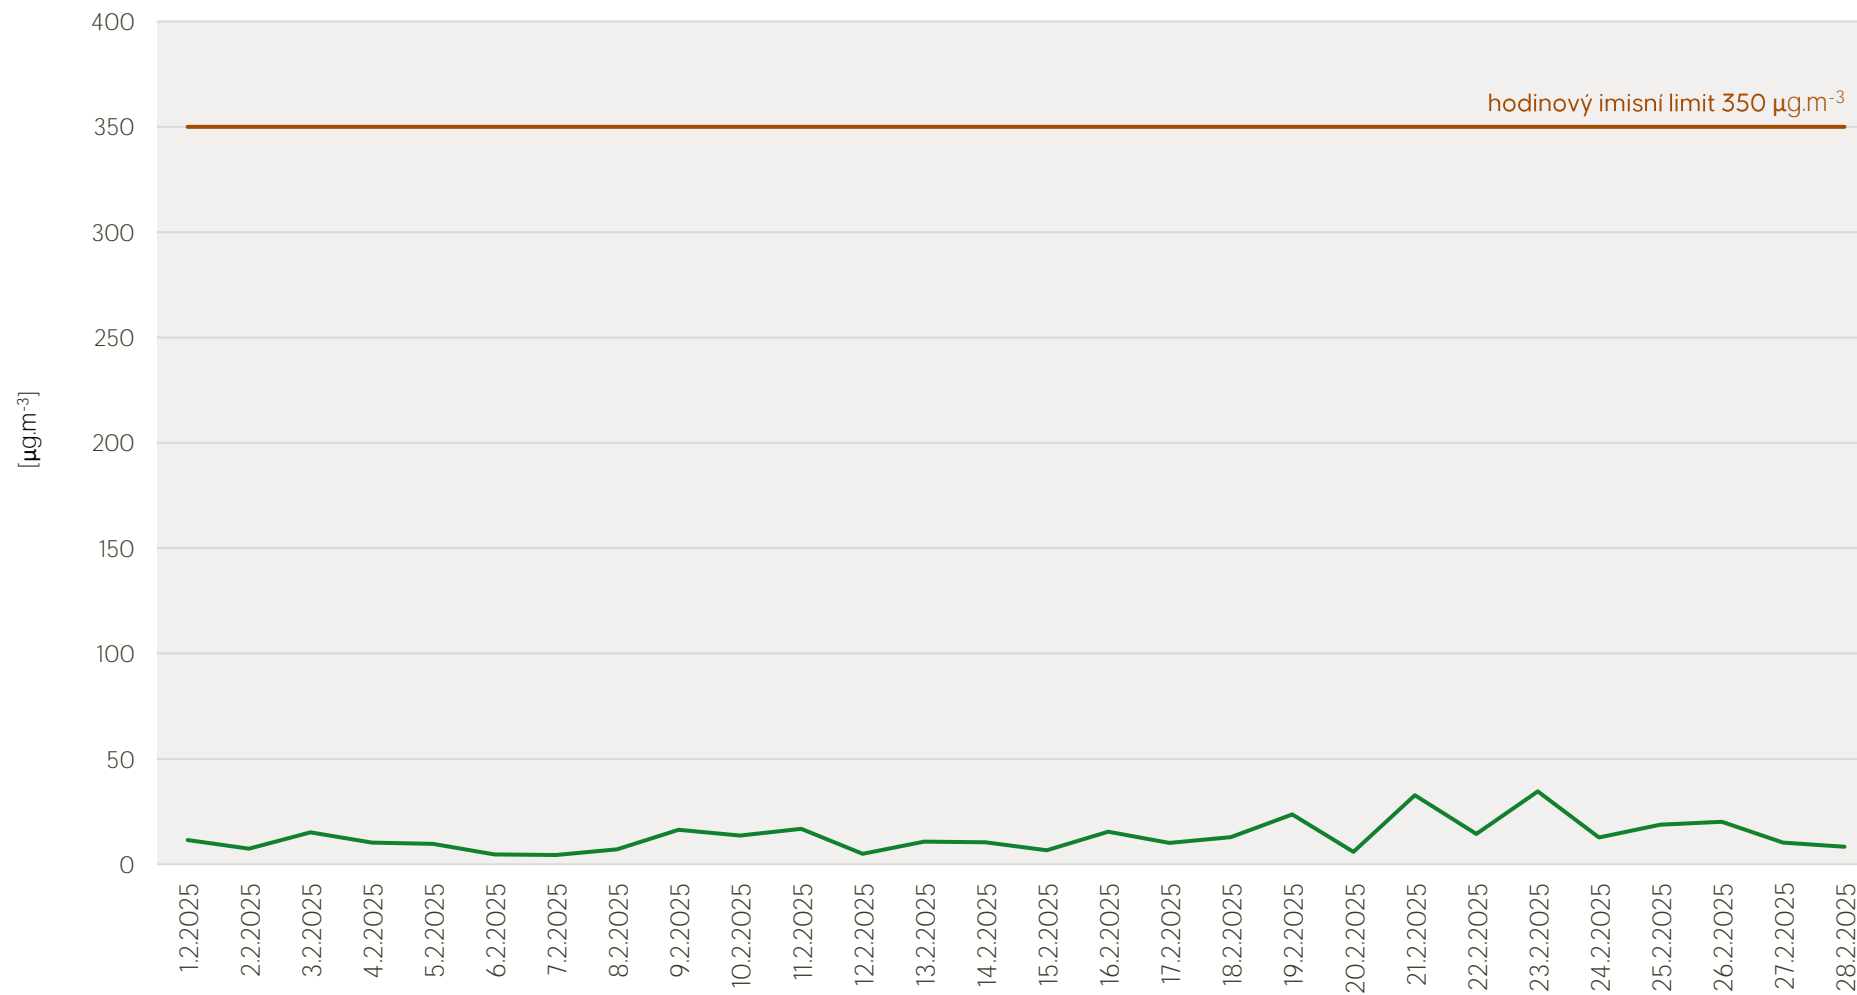

Průměrné denní koncentrace NO, NO_x v Litvínově - únor 2025

Zpracovalo Ekologické centrum Most pro Krušnohoří na základě neverifikovaných dat z měřicí stanice AIM ZÚ Litvínov

Průměrné denní koncentrace H₂S v Litvínově - únor 2025

Zpracovalo Ekologické centrum Most pro Krušnohoří na základě neverifikovaných dat z měřicí stanice AIM ZÚ Litvínov

Průměrné hodinové koncentrace SO₂ v Litvínově - únor 2025

Zpracovalo Ekologické centrum Most pro Krušnohoří na základě neverifikovaných dat z měřicí stanice AIM ZÚ Litvínov