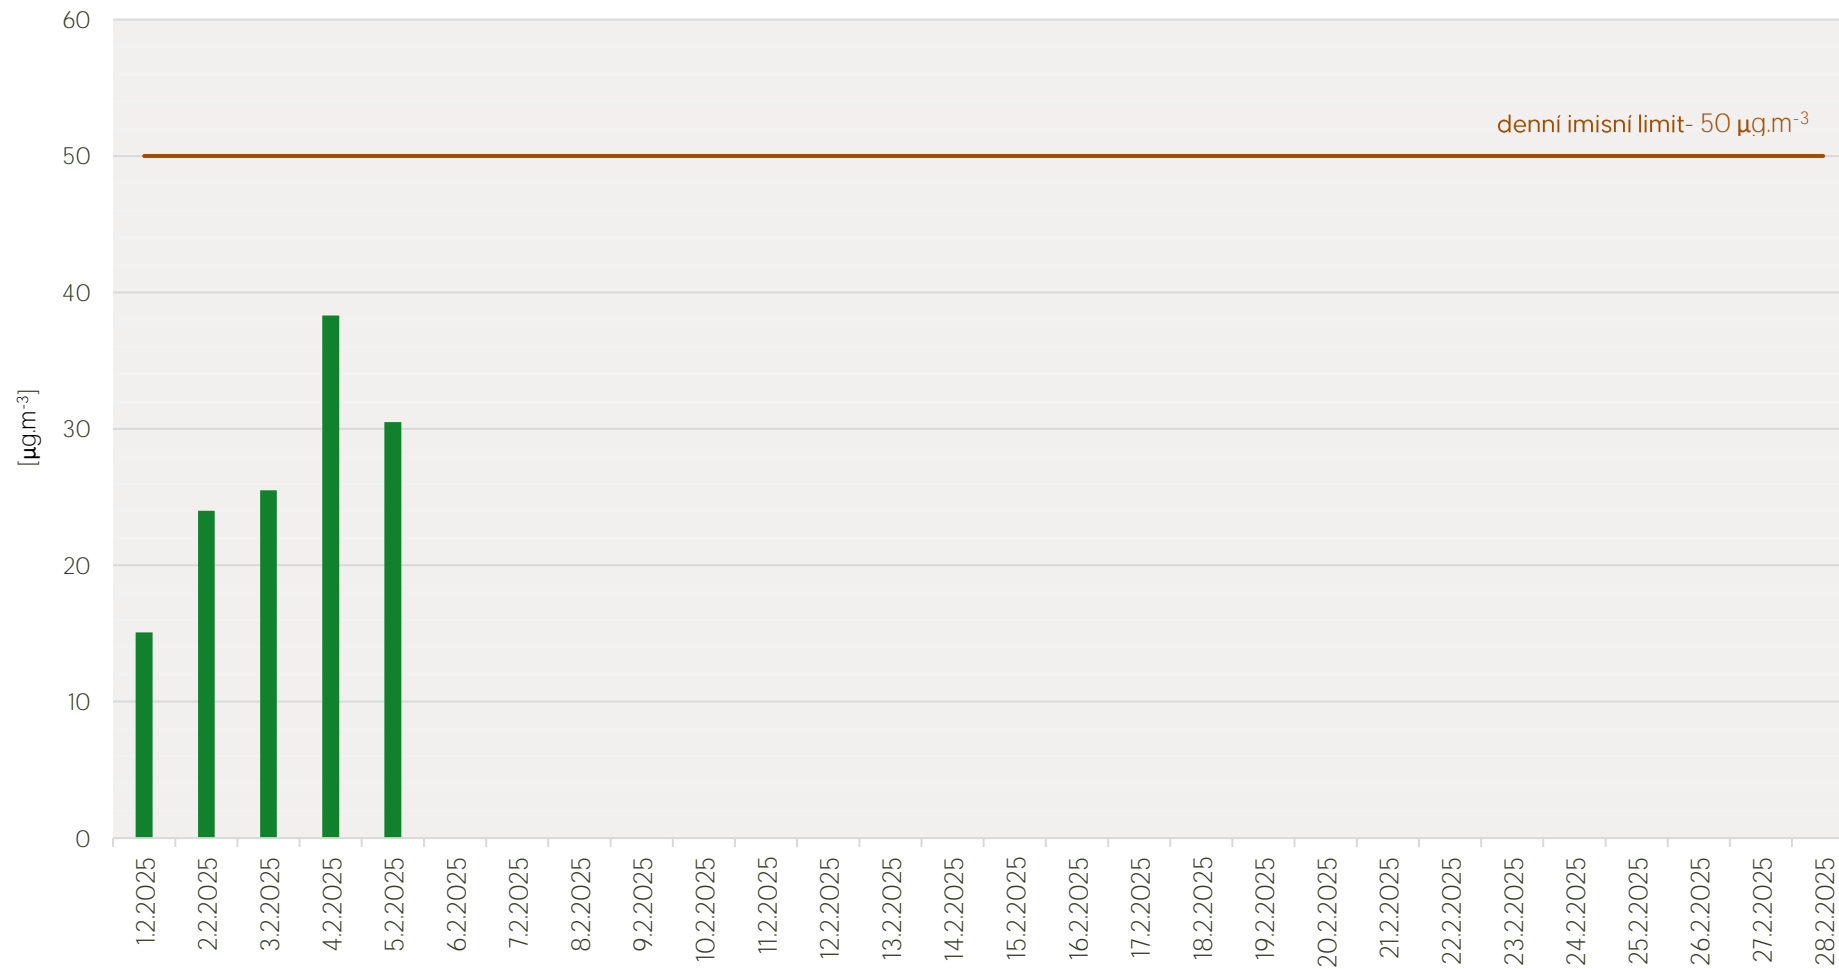

Průměrné denní koncentrace SO₂ v Litvínově - únor 2025

Zpracovalo Ekologické centrum Most pro Krušnohoří na základě neverifikovaných dat z měřicí stanice AIM ZÚ Litvínov

Průměrné denní koncentrace PM₁₀ v Litvínově - únor 2025

Zpracovalo Ekologické centrum Most pro Krušnohoří na základě neverifikovaných dat z měřicí stanice AIM ZÚ Litvínov

Průměrné denní koncentrace O₃ v Litvínově - únor 2025

Zpracovalo Ekologické centrum Most pro Krušnohoří na základě neverifikovaných dat z měřicí stanice AIM ZÚ Litvínov