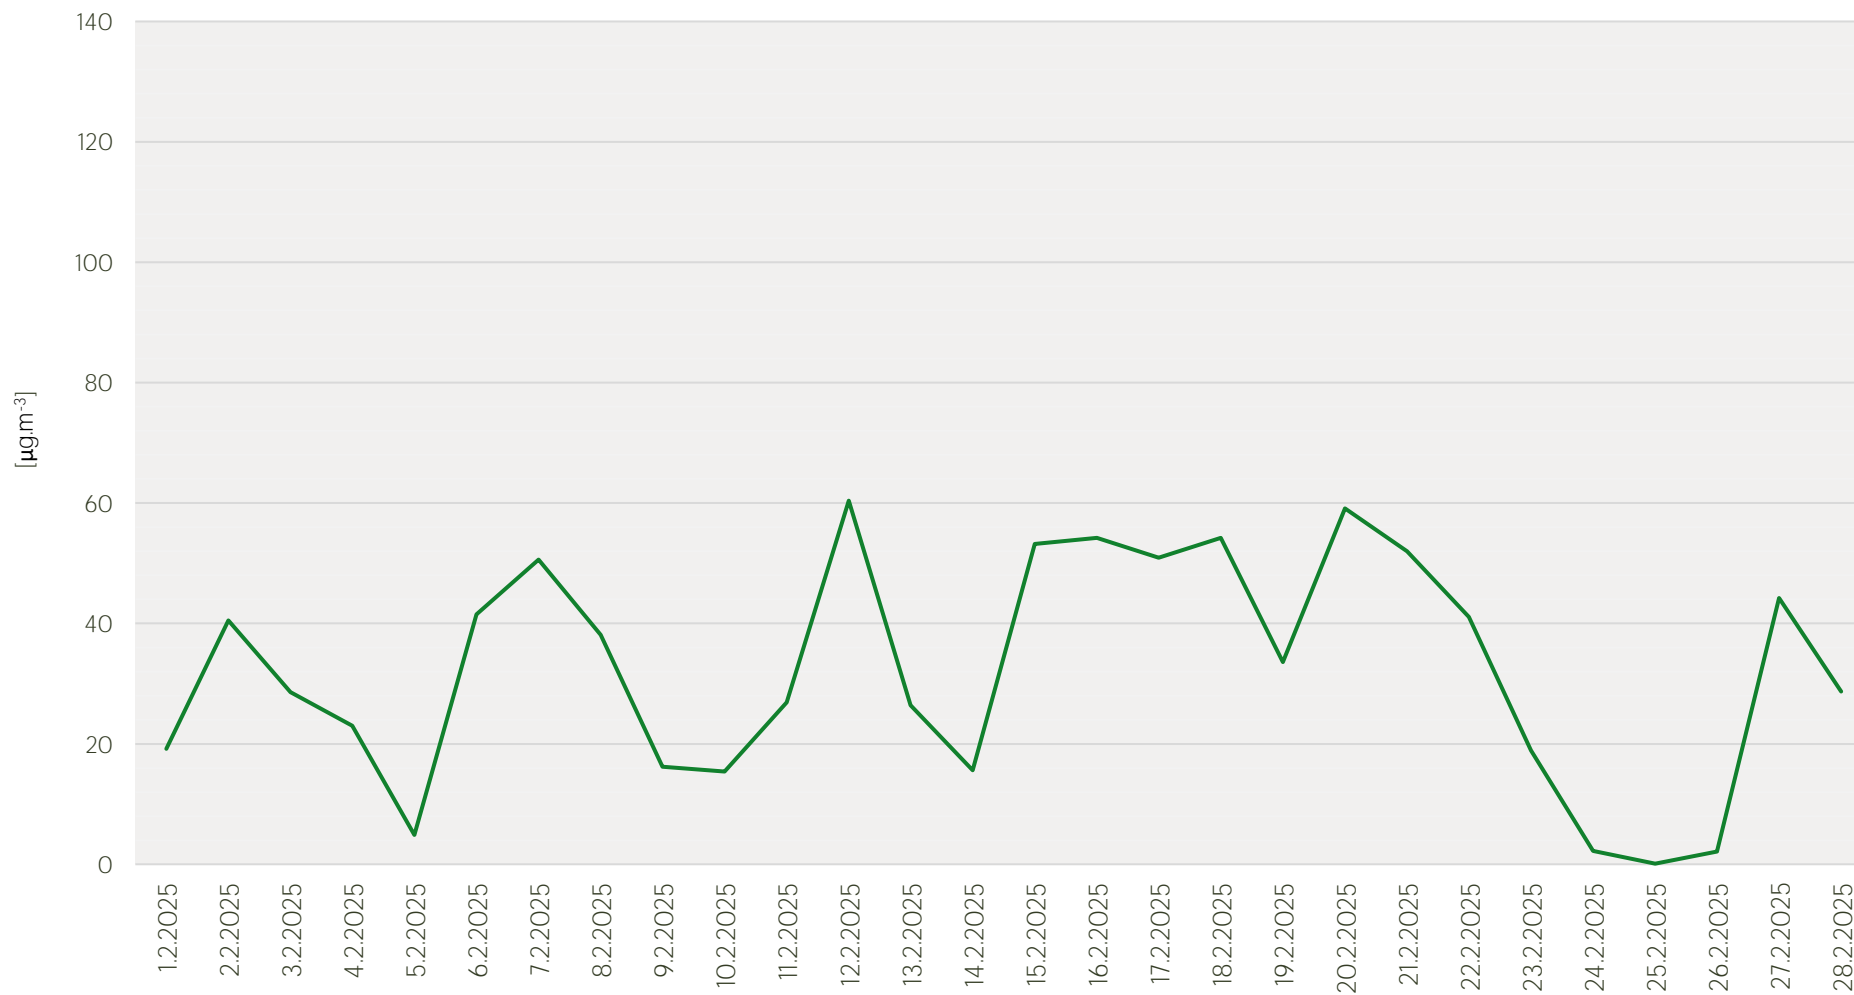

Průměrné hodinové koncentrace O₃ v Litvínově - únor 2025

Zpracovalo Ekologické centrum Most pro Krušnohoří na základě neverifikovaných dat z měřicí stanice AIM ZÚ Litvínov