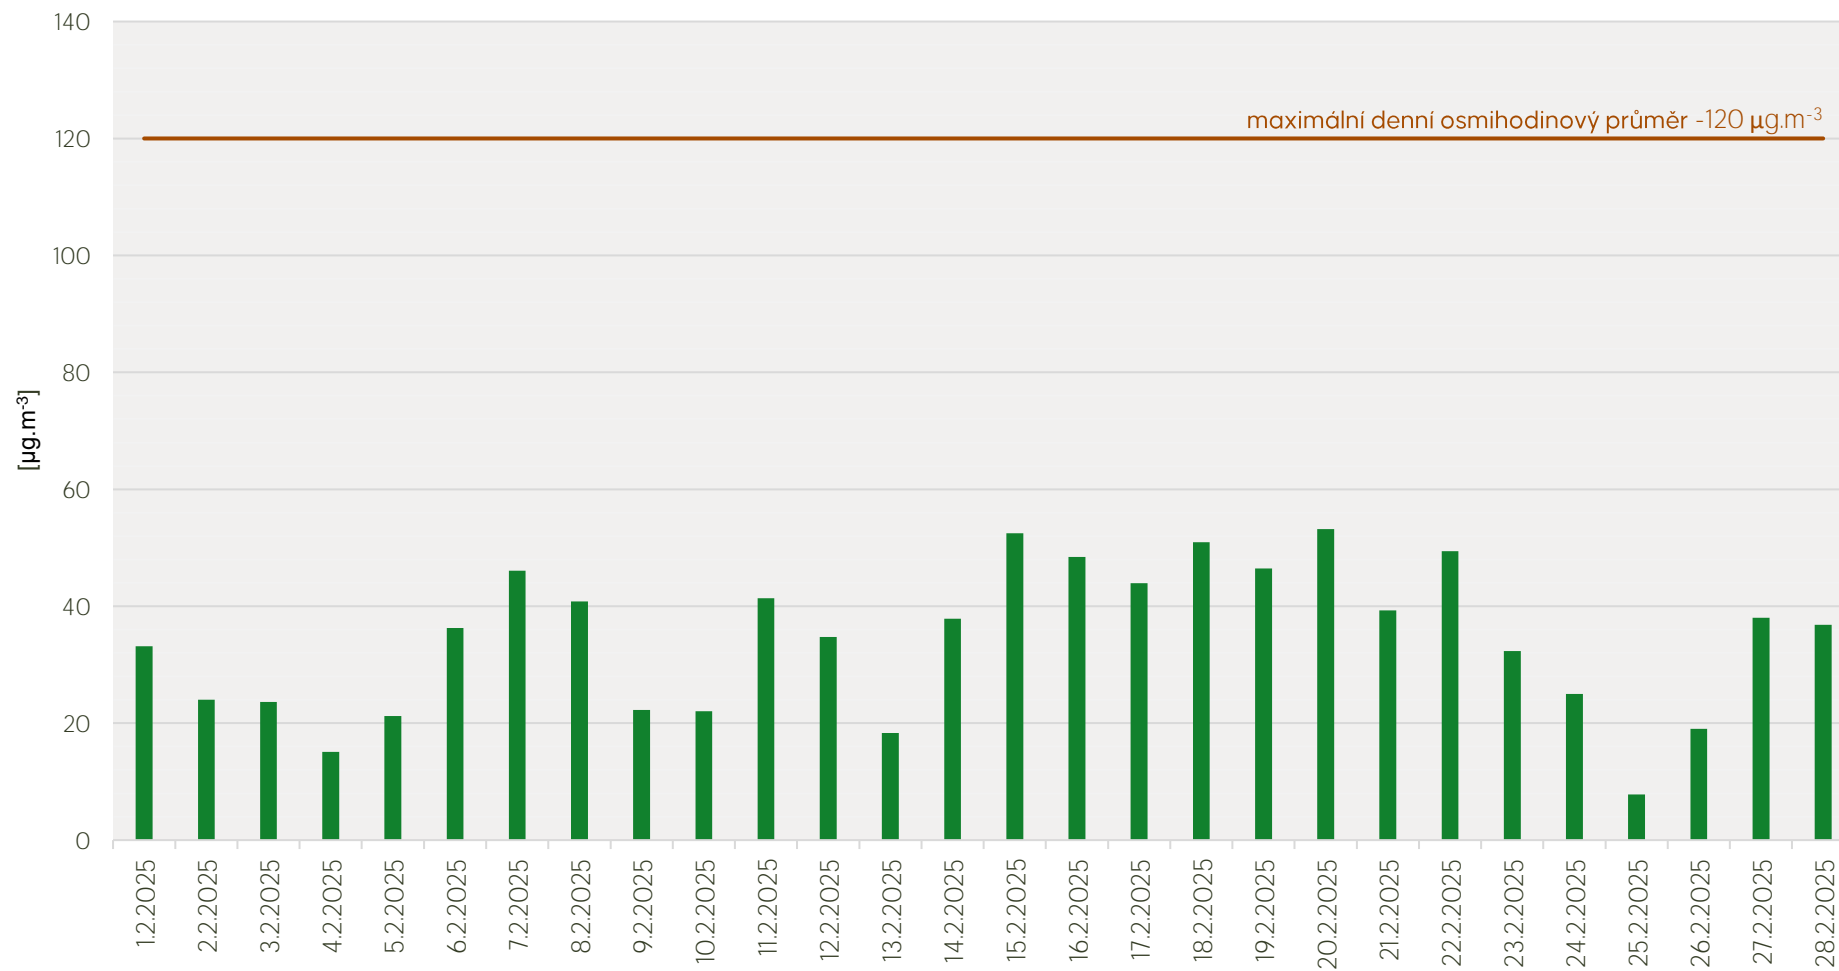

Průměrné denní koncentrace SO₂ v Litvínově - únor 2025

Zpracovalo Ekologické centrum Most pro Krušnohoří na základě neverifikovaných dat z měřicí stanice AIM ZÚ Litvínov

Průměrné denní koncentrace PM₁₀ v Litvínově - únor 2025

Zpracovalo Ekologické centrum Most pro Krušnohoří na základě neverifikovaných dat z měřicí stanice AIM ZÚ Litvínov

Průměrné denní koncentrace O₃ v Litvínově - únor 2025

Zpracovalo Ekologické centrum Most pro Krušnohoří na základě neverifikovaných dat z měřicí stanice AIM ZÚ Litvínov

Průměrné denní koncentrace NO, NO_x v Litvínově - únor 2025

Zpracovalo Ekologické centrum Most pro Krušnohoří na základě neverifikovaných dat z měřicí stanice AIM ZÚ Litvínov

Průměrné denní koncentrace H₂S v Litvínově - únor 2025

Zpracovalo Ekologické centrum Most pro Krušnohoří na základě neverifikovaných dat z měřicí stanice AIM ZÚ Litvínov

Průměrné hodinové koncentrace SO₂ v Litvínově - únor 2025

Zpracovalo Ekologické centrum Most pro Krušnohoří na základě neverifikovaných dat z měřicí stanice AIM ZÚ Litvínov