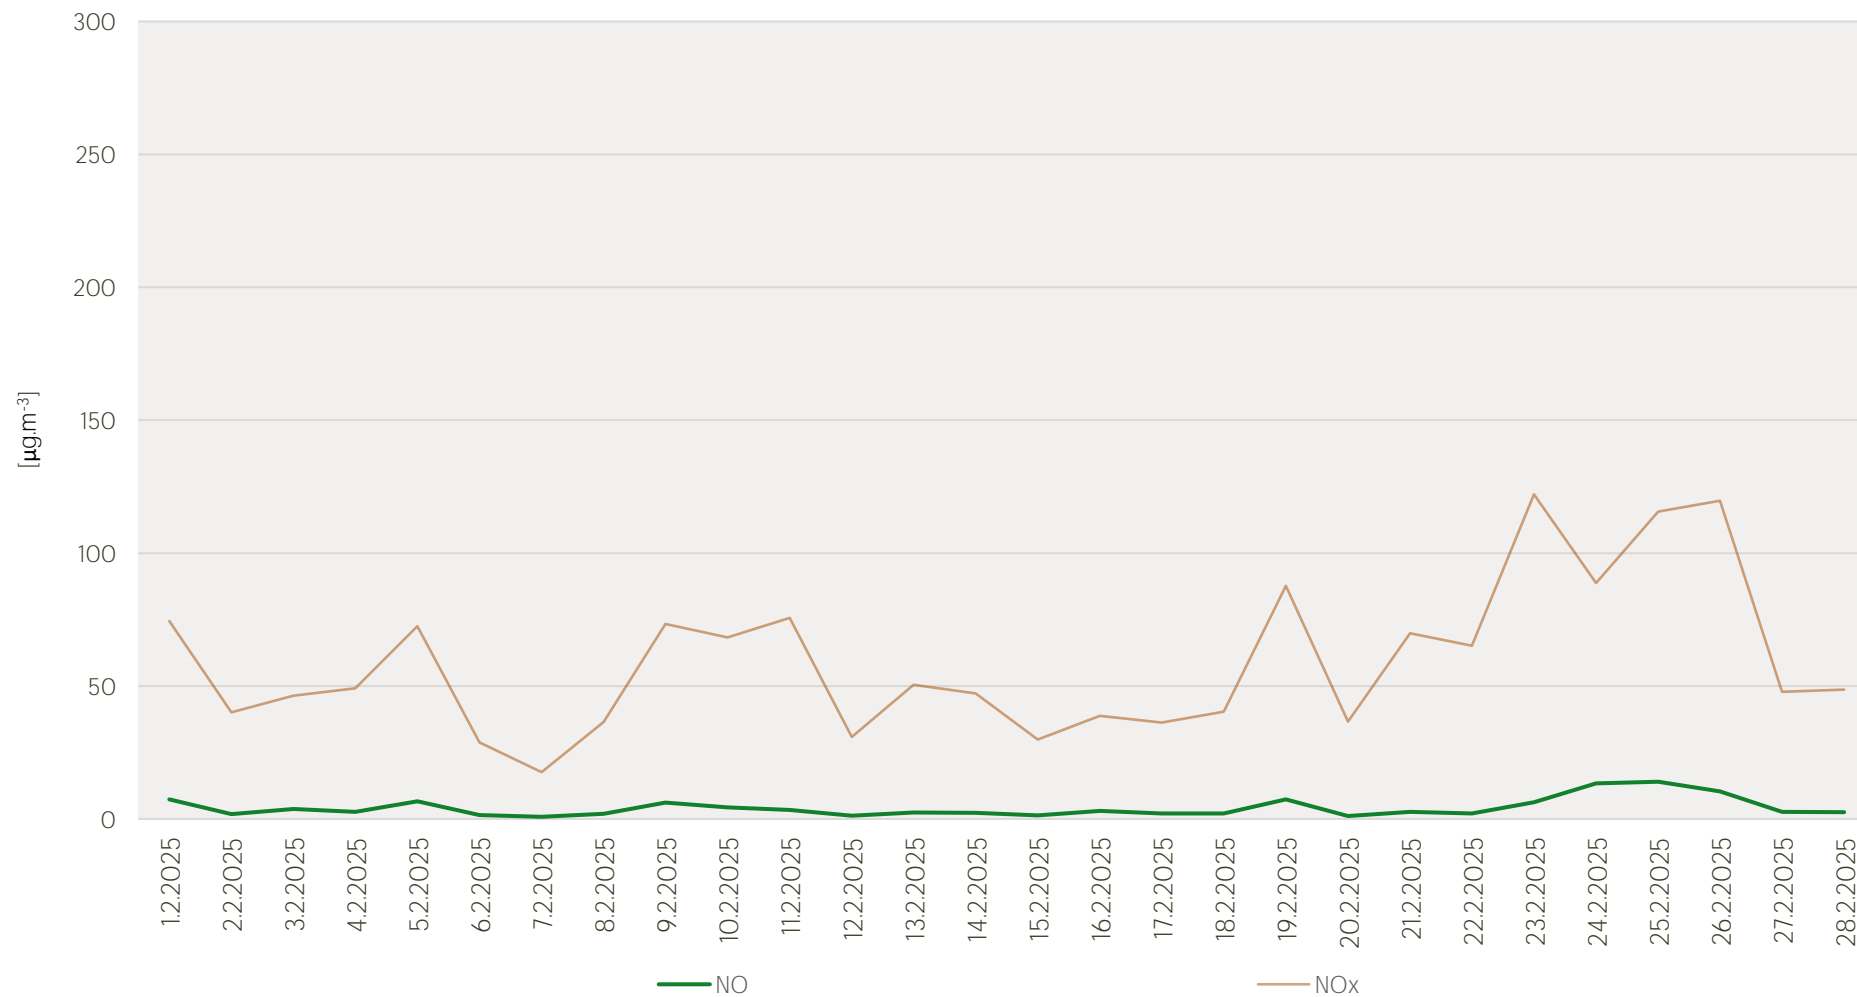

Průměrné hodinové koncentrace NO, NO_x v Litvínově - únor 2025

Zpracovalo Ekologické centrum Most pro Krušnohoří na základě neverifikovaných dat z měřicí stanice AIM ZÚ Litvínov