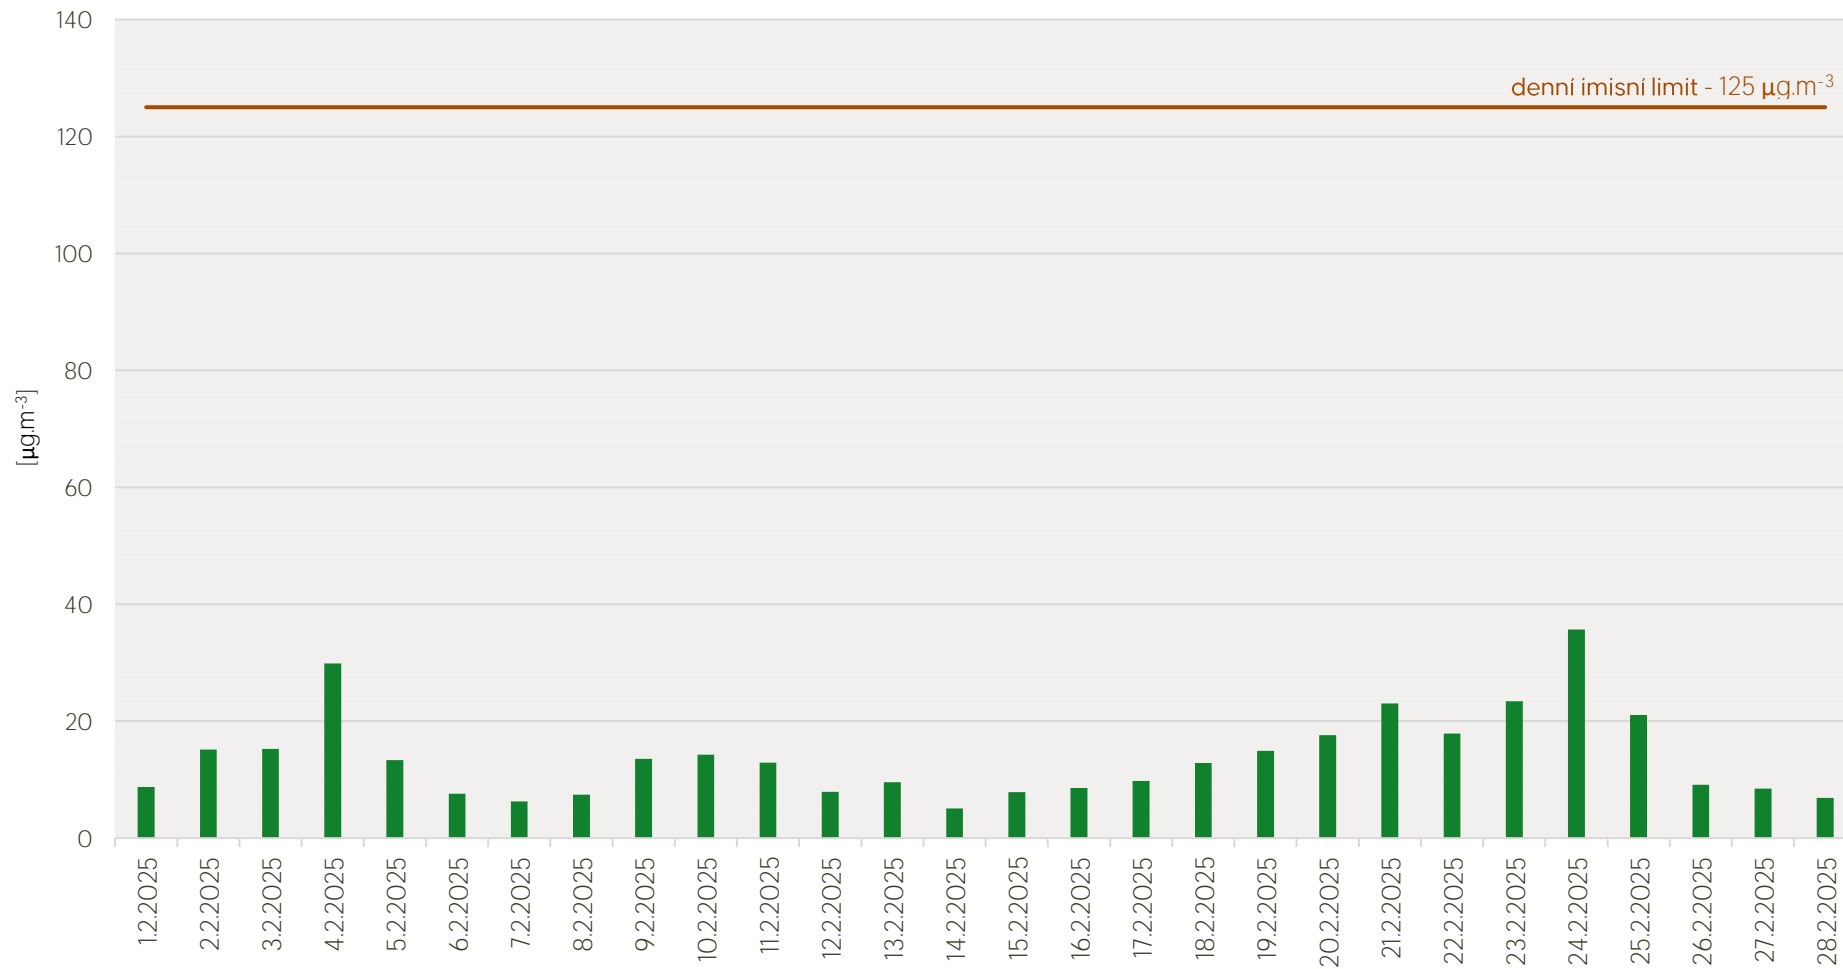

Průměrné denní koncentrace SO₂ v Litvínově - únor 2025

Zpracovalo Ekologické centrum Most pro Krušnohoří na základě neverifikovaných dat z měřicí stanice AIM ZÚ Litvínov

Průměrné denní koncentrace PM₁₀ v Litvínově - únor 2025

Zpracovalo Ekologické centrum Most pro Krušnohoří na základě neverifikovaných dat z měřicí stanice AIM ZÚ Litvínov

Průměrné denní koncentrace O₃ v Litvínově - únor 2025

Zpracovalo Ekologické centrum Most pro Krušnohoří na základě neverifikovaných dat z měřicí stanice AIM ZÚ Litvínov

Průměrné denní koncentrace NO, NO_x v Litvínově - únor 2025

Zpracovalo Ekologické centrum Most pro Krušnohoří na základě neverifikovaných dat z měřicí stanice AIM ZÚ Litvínov

Průměrné denní koncentrace H₂S v Litvínově - únor 2025

Zpracovalo Ekologické centrum Most pro Krušnohoří na základě neverifikovaných dat z měřicí stanice AIM ZÚ Litvínov

Průměrné hodinové koncentrace SO₂ v Litvínově - únor 2025

Zpracovalo Ekologické centrum Most pro Krušnohoří na základě neverifikovaných dat z měřicí stanice AIM ZÚ Litvínov