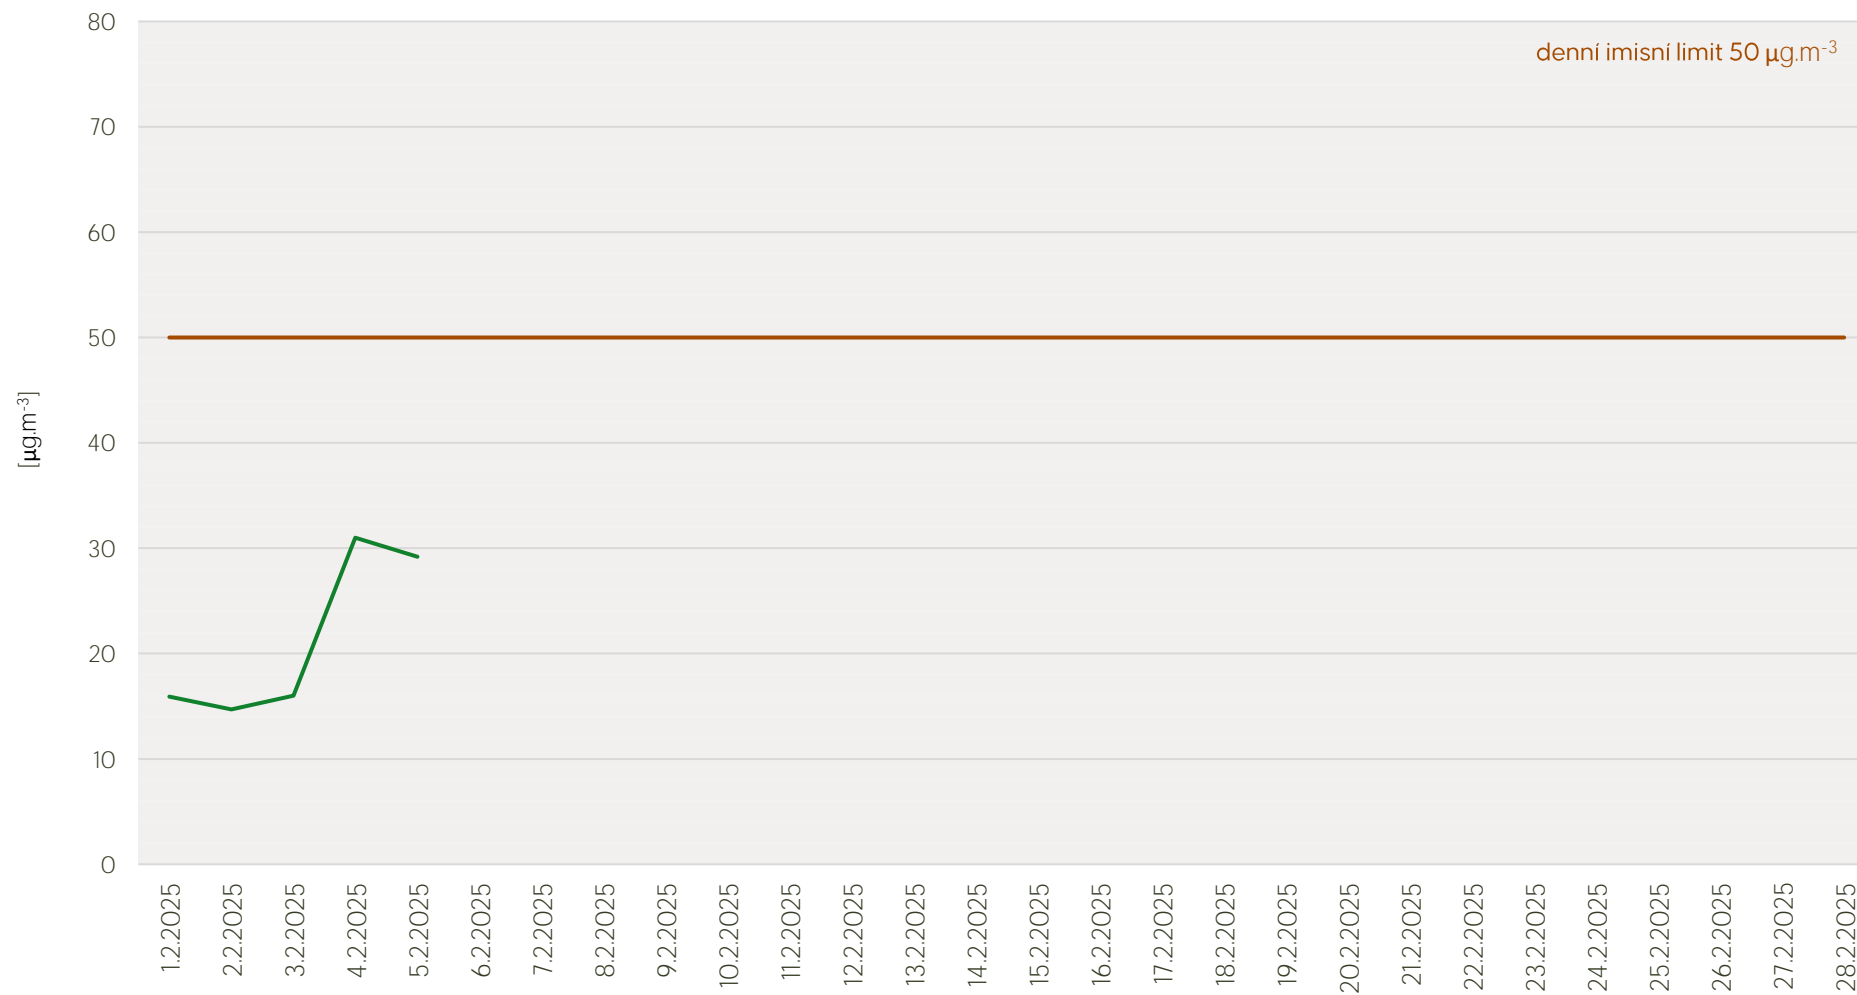

Zpracovalo Ekologické centrum Most pro Krušnohoří na základě neverifikovaných dat z měřicí stanice AIM ZÚ Litvínov

Průměrné hodinové koncentrace SO₂ v Litvínově - únor 2025

Zpracovalo Ekologické centrum Most pro Krušnohoří na základě neverifikovaných dat z měřicí stanice AIM ZÚ Litvínov

Průměrné hodinové koncentrace PM₁₀ v Litvínově - únor 2025

Zpracovalo Ekologické centrum Most pro Krušnohoří na základě neverifikovaných dat z měřicí stanice AIM ZÚ Litvínov

Průměrné hodinové koncentrace O₃ v Litvínově - únor 2025