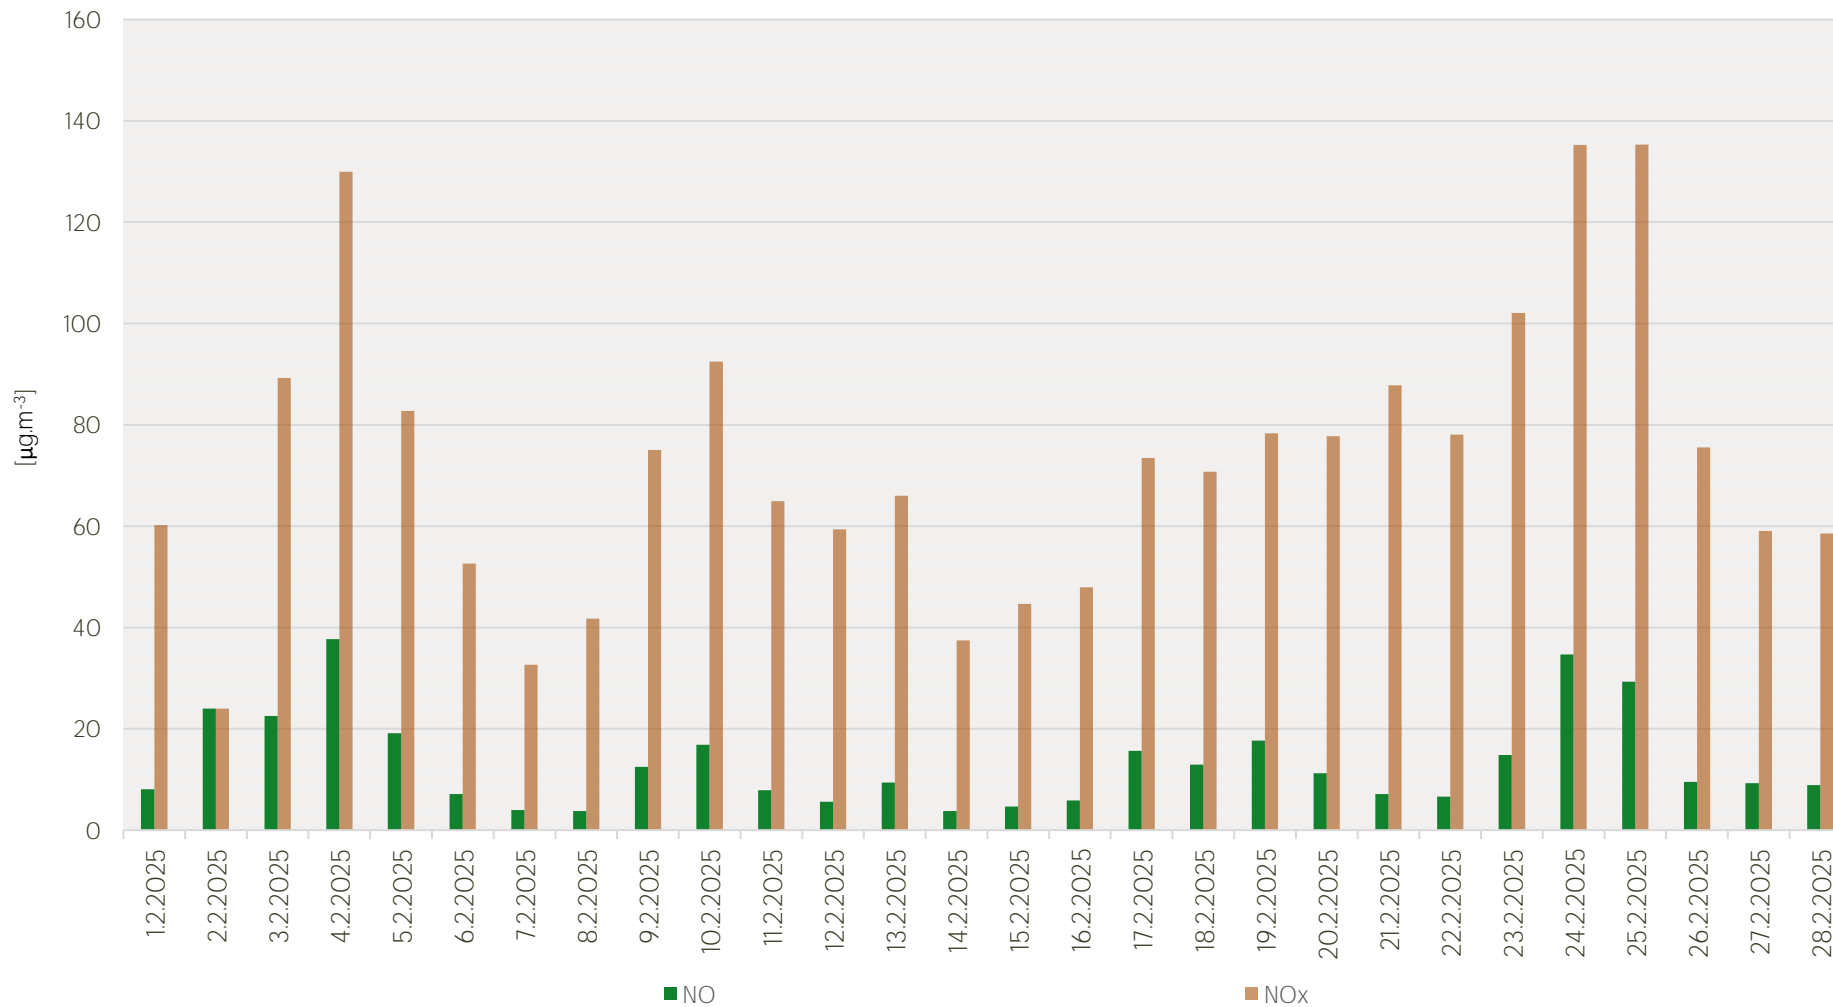

Průměrné denní koncentrace SO₂ v Litvínově - únor 2025

Zpracovalo Ekologické centrum Most pro Krušnohoří na základě neverifikovaných dat z měřicí stanice AIM ZÚ Litvínov

Průměrné denní koncentrace PM₁₀ v Litvínově - únor 2025

Zpracovalo Ekologické centrum Most pro Krušnohoří na základě neverifikovaných dat z měřicí stanice AIM ZÚ Litvínov

Průměrné denní koncentrace O₃ v Litvínově - únor 2025

Zpracovalo Ekologické centrum Most pro Krušnohoří na základě neverifikovaných dat z měřicí stanice AIM ZÚ Litvínov

Průměrné denní koncentrace NO, NO_x v Litvínově - únor 2025

Zpracovalo Ekologické centrum Most pro Krušnohoří na základě neverifikovaných dat z měřicí stanice AIM ZÚ Litvínov

Průměrné denní koncentrace H₂S v Litvínově - únor 2025