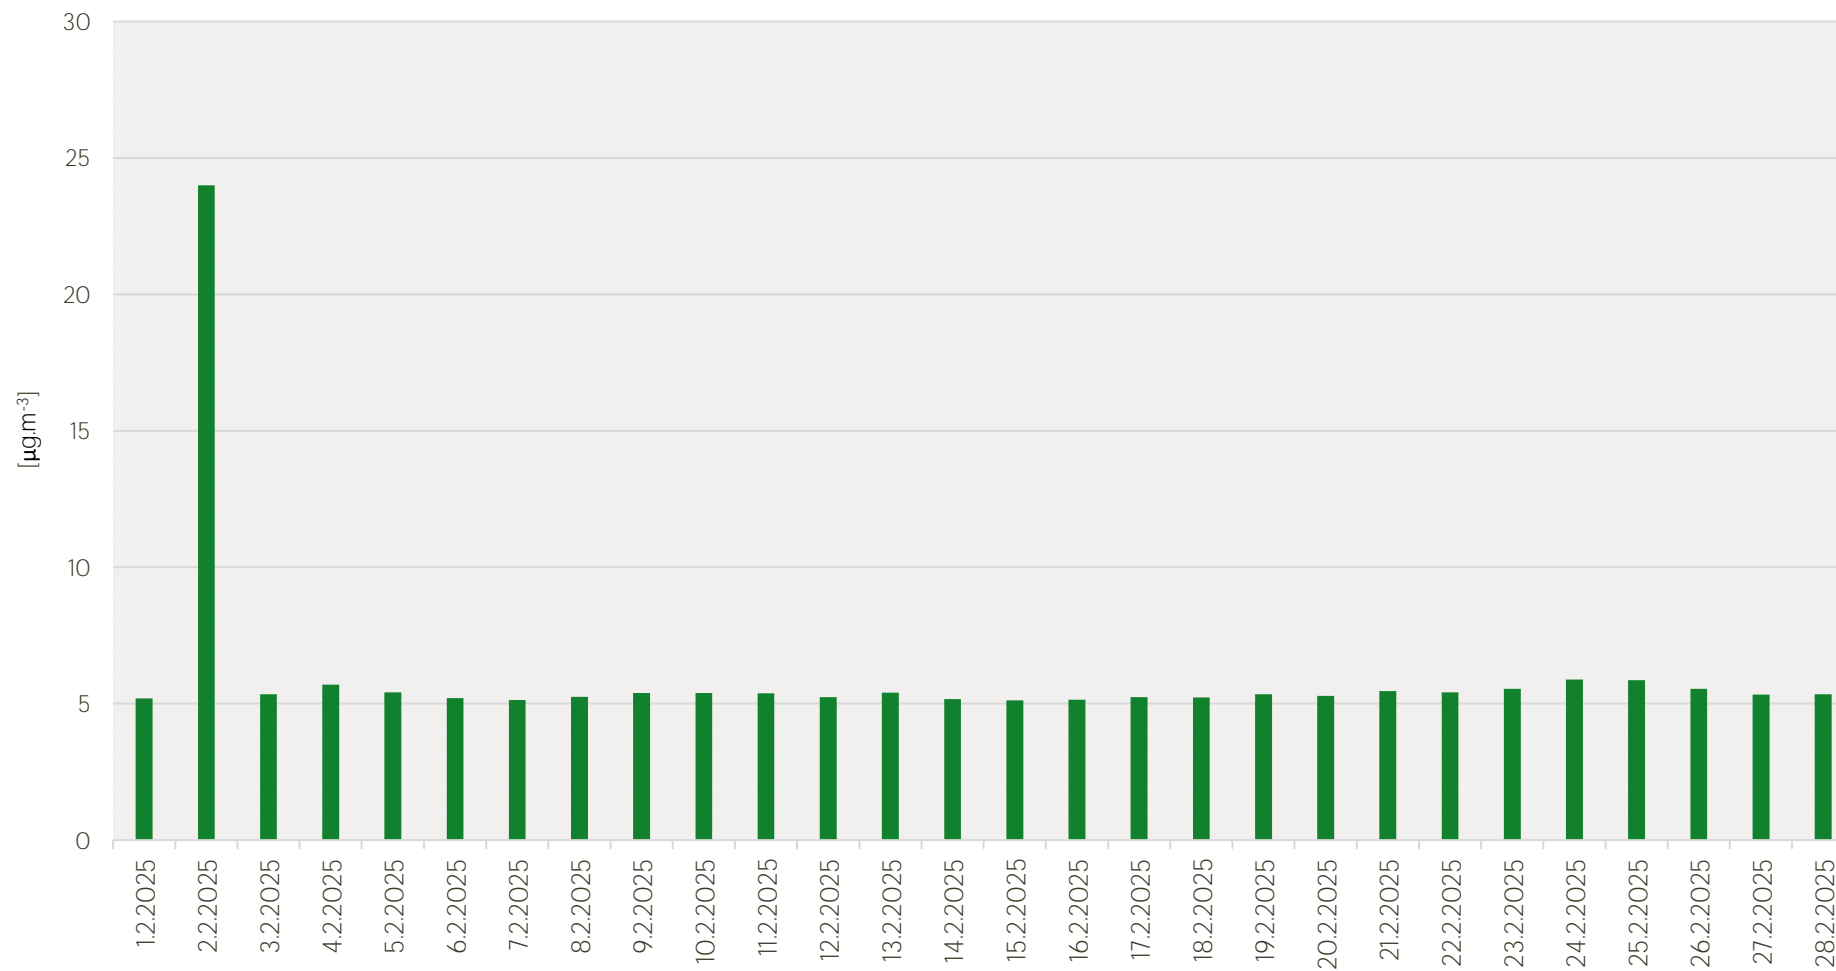

Průměrné denní koncentrace H₂S v Litvínově - únor 2025

Zpracovalo Ekologické centrum Most pro Krušnohoří na základě neverifikovaných dat z měřicí stanice AIM ZÚ Litvínov