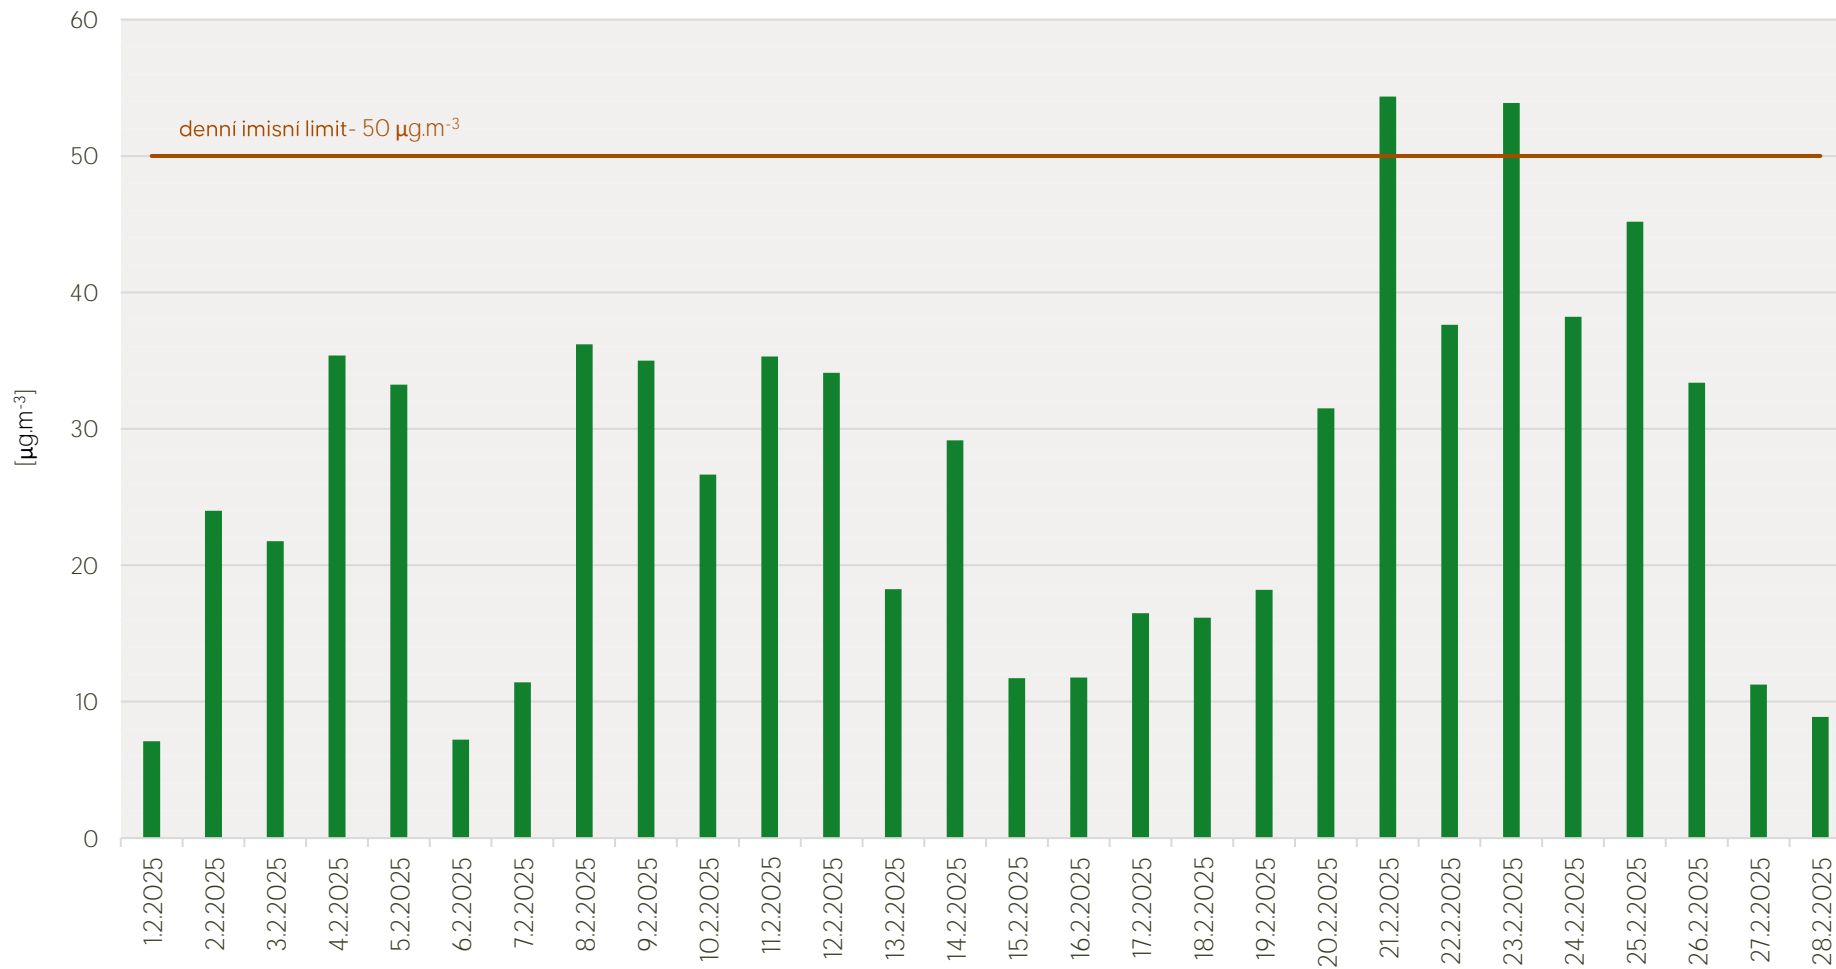

Průměrné denní koncentrace SO₂ v Krupce - únor 2025

Zpracovalo Ekologické centrum Most pro Krušnohoří na základě neverifikovaných dat z měřicí stanice AIM ČHMÚ Krupka

Průměrné denní koncentrace PM₁₀ v Krupce - únor 2025

Zpracovalo Ekologické centrum Most pro Krušnohoří na základě neverifikovaných dat z měřicí stanice AIM ČHMÚ Krupka

Průměrné hodinové koncentrace SO₂ v Krupce - únor 2025

Zpracovalo Ekologické centrum Most pro Krušnohoří na základě neverifikovaných dat z měřicí stanice AIM ČHMÚ Krupka

Průměrné hodinové koncentrace PM₁₀ v Krupce - únor 2025

Zpracovalo Ekologické centrum Most pro Krušnohoří na základě neverifikovaných dat z měřicí stanice AIM ČHMÚ Krupka