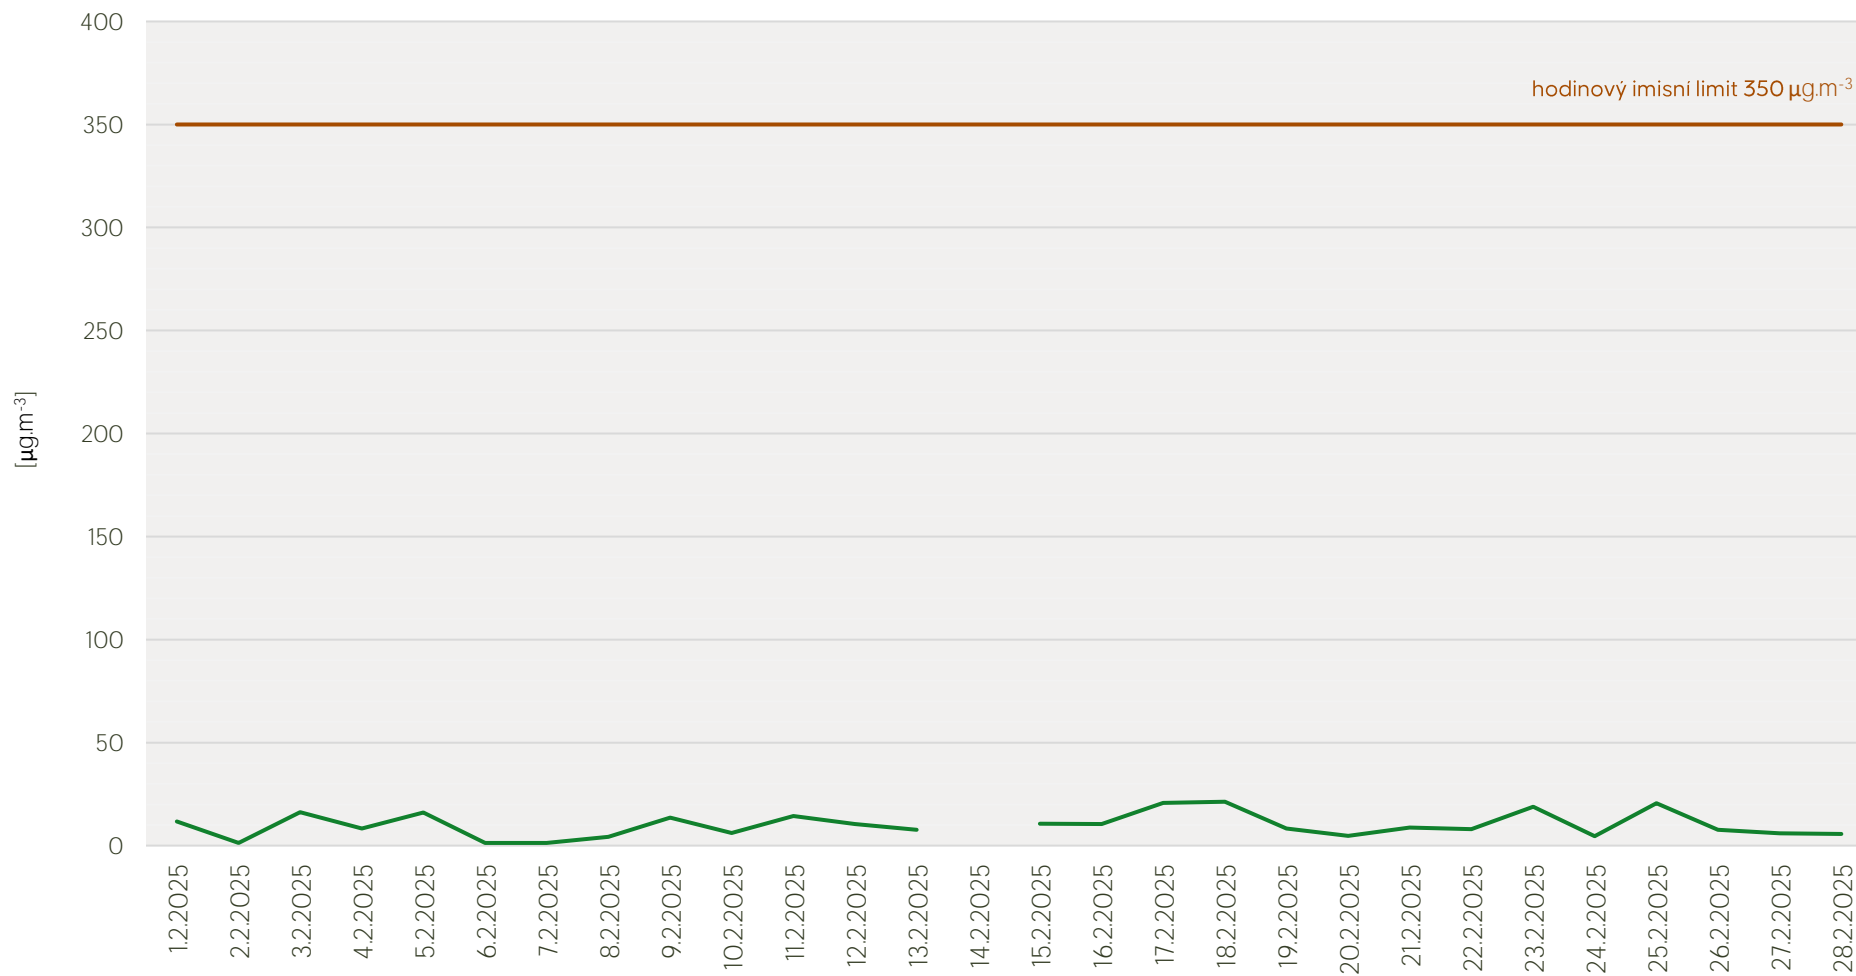

Průměrné denní koncentrace SO₂ v Krupce - únor 2025

Zpracovalo Ekologické centrum Most pro Krušnohoří na základě neverifikovaných dat z měřicí stanice AIM ČHMÚ Krupka

Průměrné denní koncentrace PM₁₀ v Krupce - únor 2025

Zpracovalo Ekologické centrum Most pro Krušnohoří na základě neverifikovaných dat z měřicí stanice AIM ČHMÚ Krupka

Průměrné hodinové koncentrace SO₂ v Krupce - únor 2025

Zpracovalo Ekologické centrum Most pro Krušnohoří na základě neverifikovaných dat z měřicí stanice AIM ČHMÚ Krupka

Průměrné hodinové koncentrace PM₁₀ v Krupce - únor 2025

Zpracovalo Ekologické centrum Most pro Krušnohoří na základě neverifikovaných dat z měřicí stanice AIM ČHMÚ Krupka