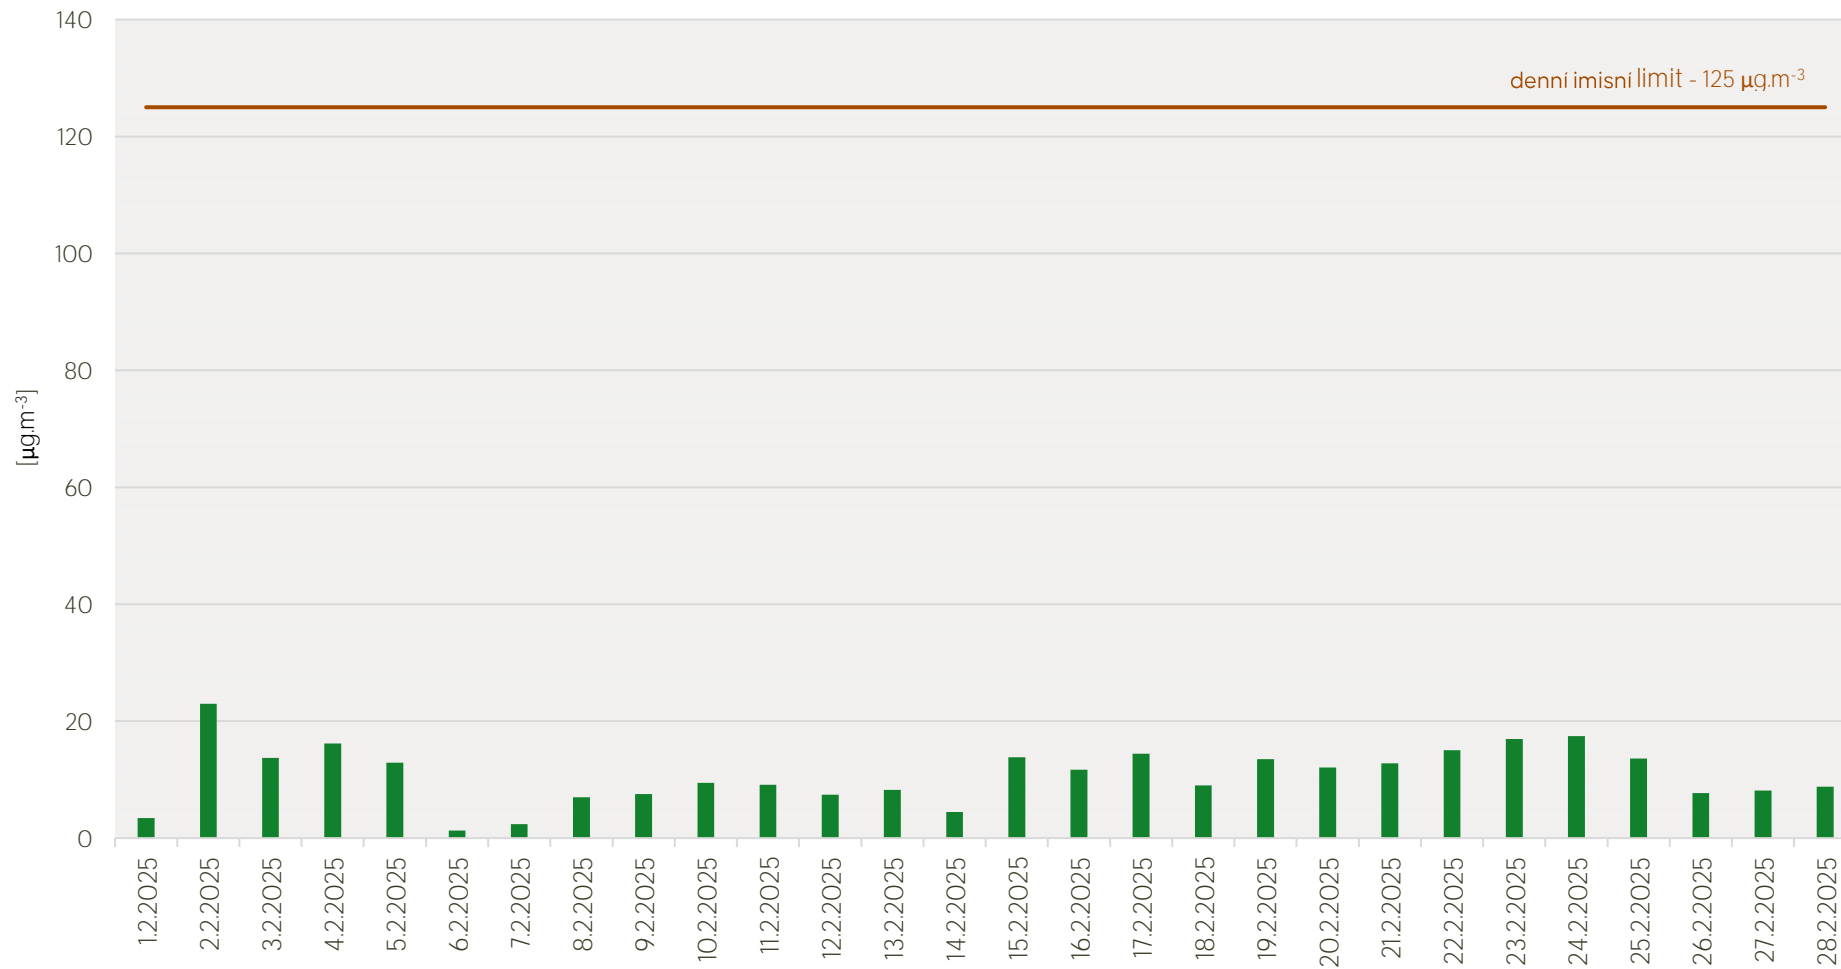

Průměrné denní koncentrace SO₂ v Krupce - únor 2025

Zpracovalo Ekologické centrum Most pro Krušnohoří na základě neverifikovaných dat z měřicí stanice AIM ČHMÚ Krupka

Průměrné denní koncentrace PM₁₀ v Krupce - únor 2025

Zpracovalo Ekologické centrum Most pro Krušnohoří na základě neverifikovaných dat z měřicí stanice AIM ČHMÚ Krupka

Průměrné hodinové koncentrace SO₂ v Krupce - únor 2025

Zpracovalo Ekologické centrum Most pro Krušnohoří na základě neverifikovaných dat z měřicí stanice AIM ČHMÚ Krupka

Průměrné hodinové koncentrace PM₁₀ v Krupce - únor 2025

Zpracovalo Ekologické centrum Most pro Krušnohoří na základě neverifikovaných dat z měřicí stanice AIM ČHMÚ Krupka