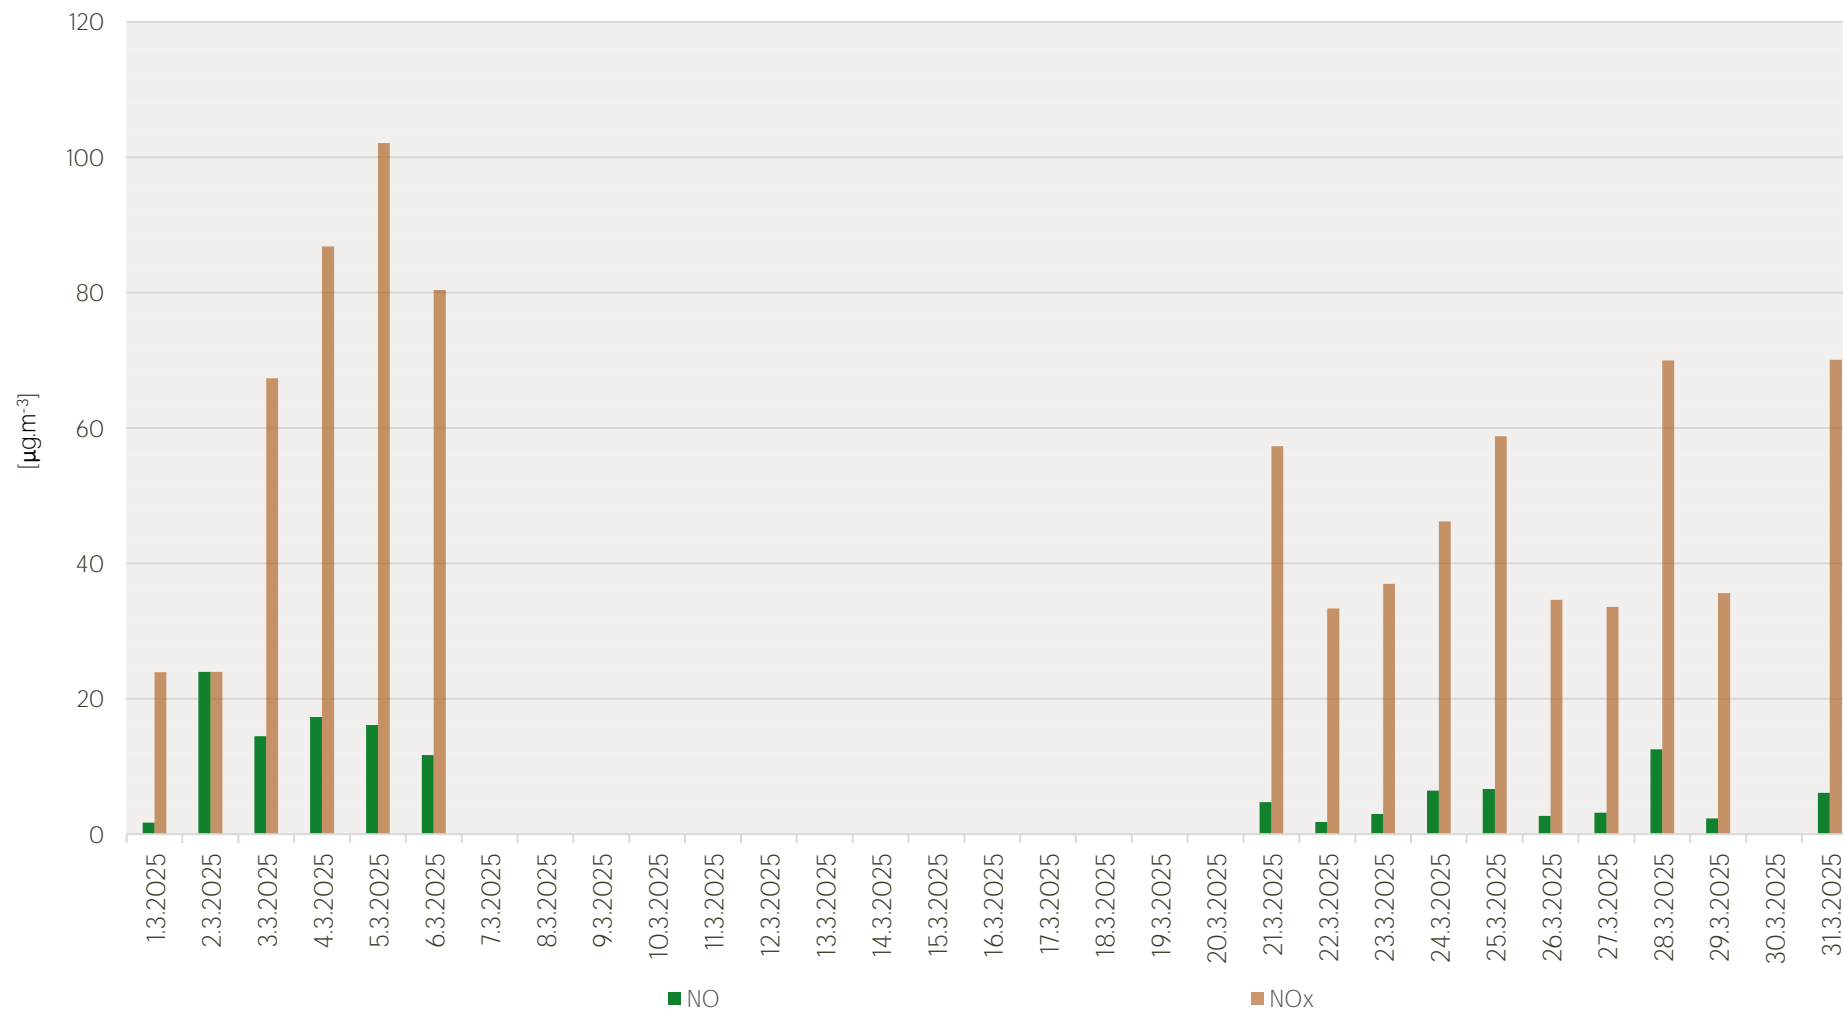

Průměrné denní koncentrace SO₂ v Litvinově - březen 2025

Zpracovalo Ekologické centrum Most pro Krušnohoří na základě neverifikovaných dat z měřicí stanice AIM ZÚ Litvínov

Průměrné denní koncentrace PM₁₀ v Litvinově - březen 2025

Zpracovalo Ekologické centrum Most pro Krušnohoří na základě neverifikovaných dat z měřicí stanice AIM ZÚ Litvinov

Průměrné denní koncentrace O₃ v Litvínově - březen 2025

Zpracovalo Ekologické centrum Most pro Krušnohoří na základě neverifikovaných dat z měřicí stanice AIM ZÚ Litvínov

Průměrné denní koncentrace NO, NO_x v Litvínově - březen 2025

Zpracovalo Ekologické centrum Most pro Krušnohoří na základě neverifikovaných dat z měřicí stanice AIM ZÚ Litvínov

Průměrné denní koncentrace H₂S v Litvínově - březen 2025