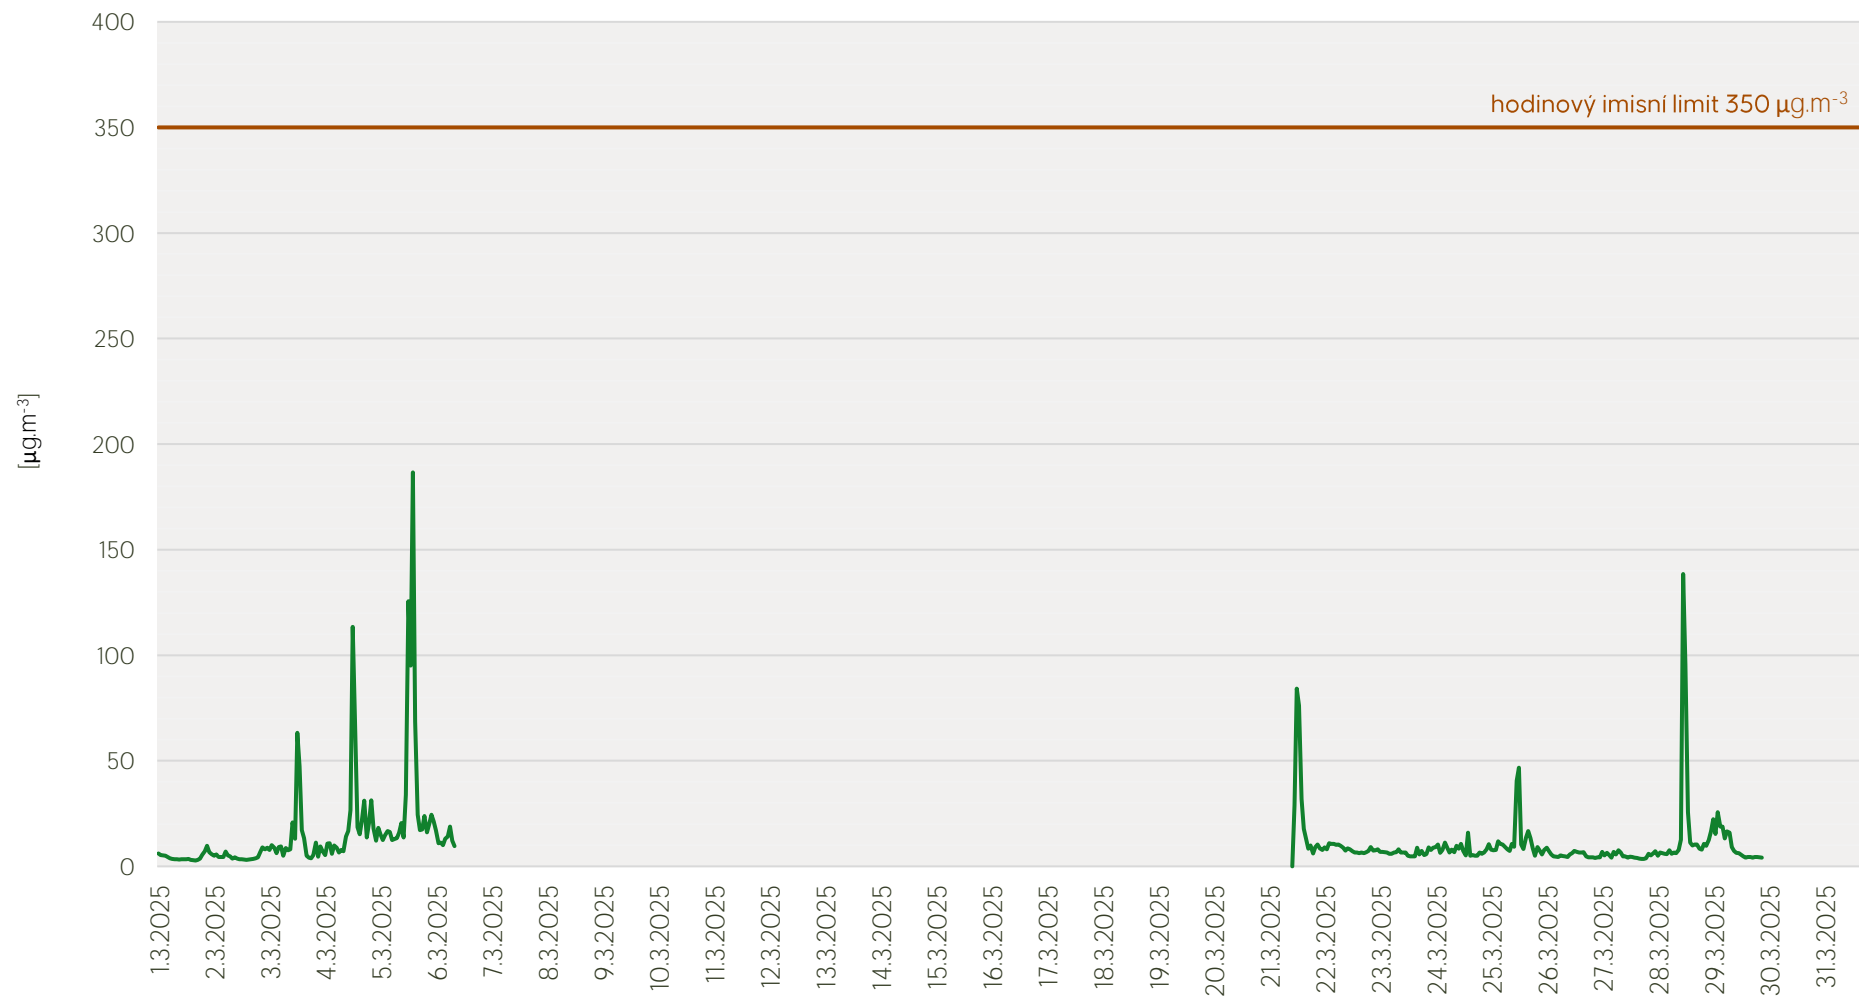

Průměrné denní koncentrace SO₂ v Litvinově - březen 2025

Zpracovalo Ekologické centrum Most pro Krušnohoří na základě neverifikovaných dat z měřicí stanice AIM ZÚ Litvínov

Průměrné denní koncentrace PM₁₀ v Litvinově - březen 2025

Průměrné denní koncentrace NO, NO_x v Litvínově - březen 2025

Zpracovalo Ekologické centrum Most pro Krušnohoří na základě neverifikovaných dat z měřicí stanice AIM ZÚ Litvínov

Průměrné denní koncentrace H₂S v Litvínově - březen 2025

Zpracovalo Ekologické centrum Most pro Krušnohoří na základě neverifikovaných dat z měřicí stanice AIM ZÚ Litvínov

Průměrné hodinové koncentrace SO₂ v Litvínově - březen 2025

Zpracovalo Ekologické centrum Most pro Krušnohoří na základě neverifikovaných dat z měřicí stanice AIM ZÚ Litvínov