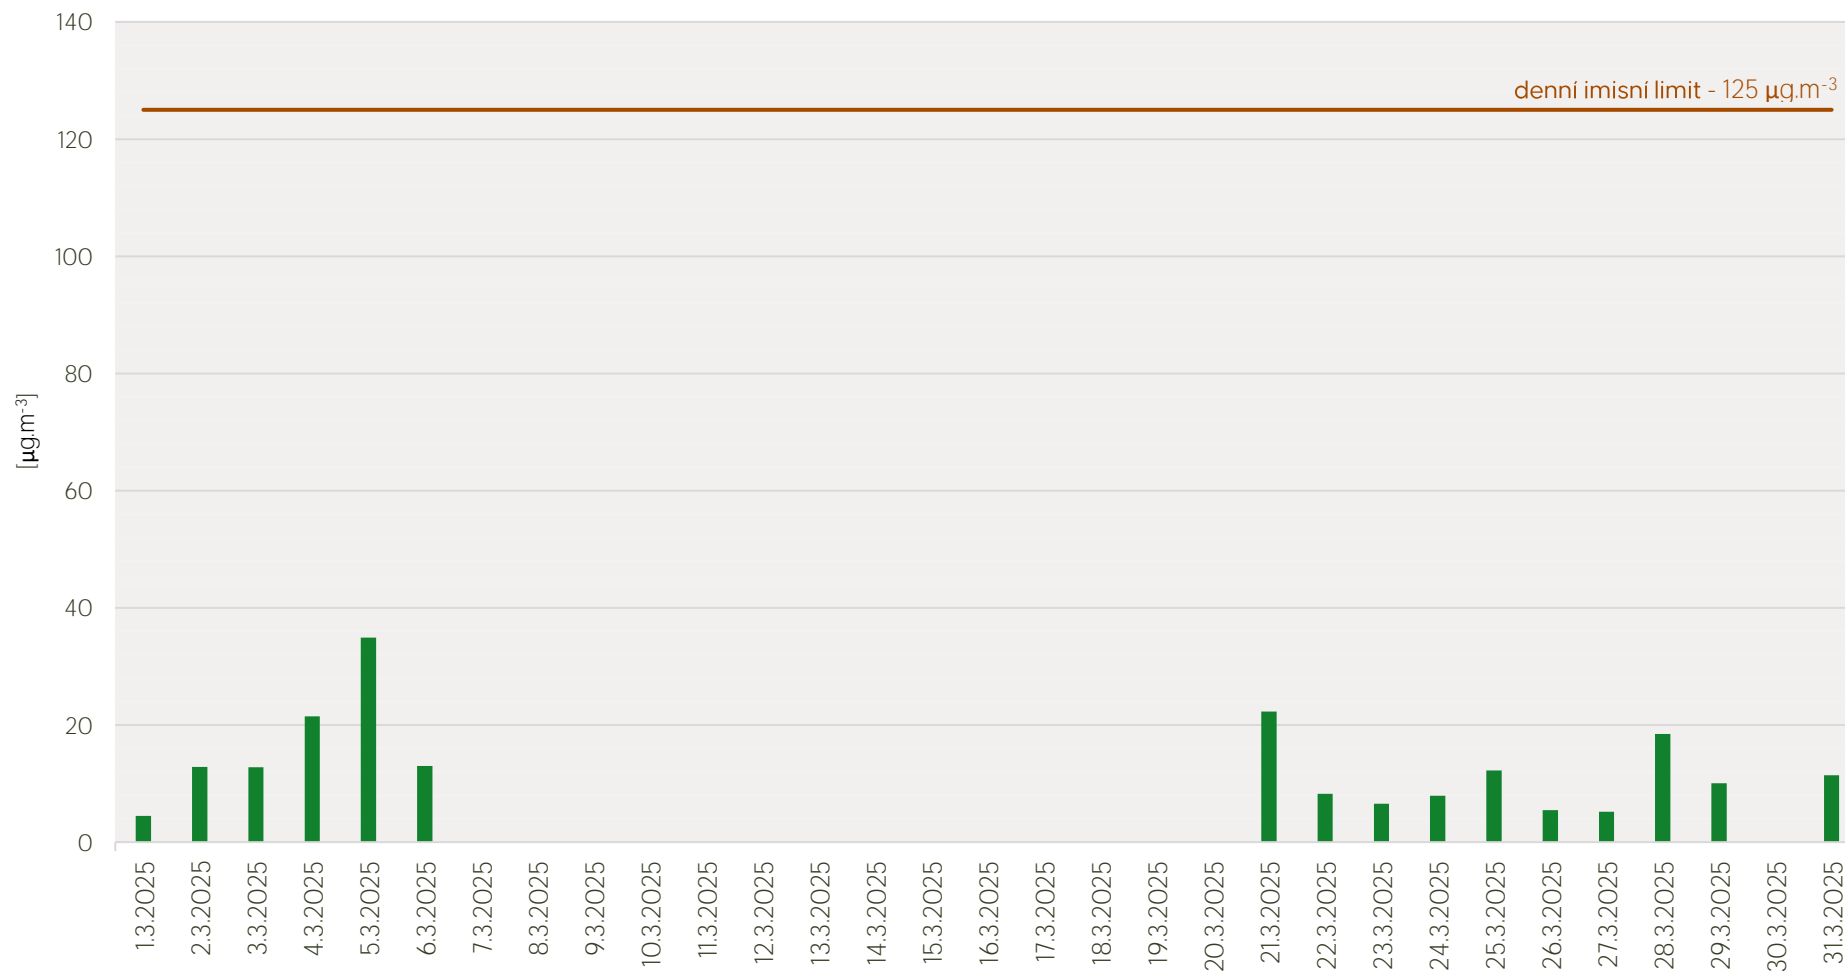

Průměrné denní koncentrace SO₂ v Litvinově - březen 2025

Zpracovalo Ekologické centrum Most pro Krušnohoří na základě neverifikovaných dat z měřicí stanice AIM ZÚ Litvínov

Průměrné denní koncentrace PM₁₀ v Litvinově - březen 2025

Zpracovalo Ekologické centrum Most pro Krušnohoří na základě neverifikovaných dat z měřicí stanice AIM ZÚ Litvinov

Průměrné denní koncentrace O₃ v Litvínově - březen 2025

Zpracovalo Ekologické centrum Most pro Krušnohoří na základě neverifikovaných dat z měřicí stanice AIM ZÚ Litvínov

Průměrné denní koncentrace NO, NO_x v Litvínově - březen 2025

Zpracovalo Ekologické centrum Most pro Krušnohoří na základě neverifikovaných dat z měřicí stanice AIM ZÚ Litvínov

Průměrné denní koncentrace H₂S v Litvínově - březen 2025

Zpracovalo Ekologické centrum Most pro Krušnohoří na základě neverifikovaných dat z měřicí stanice AIM ZÚ Litvínov

Průměrné hodinové koncentrace SO₂ v Litvínově - březen 2025

Zpracovalo Ekologické centrum Most pro Krušnohoří na základě neverifikovaných dat z měřicí stanice AIM ZÚ Litvínov