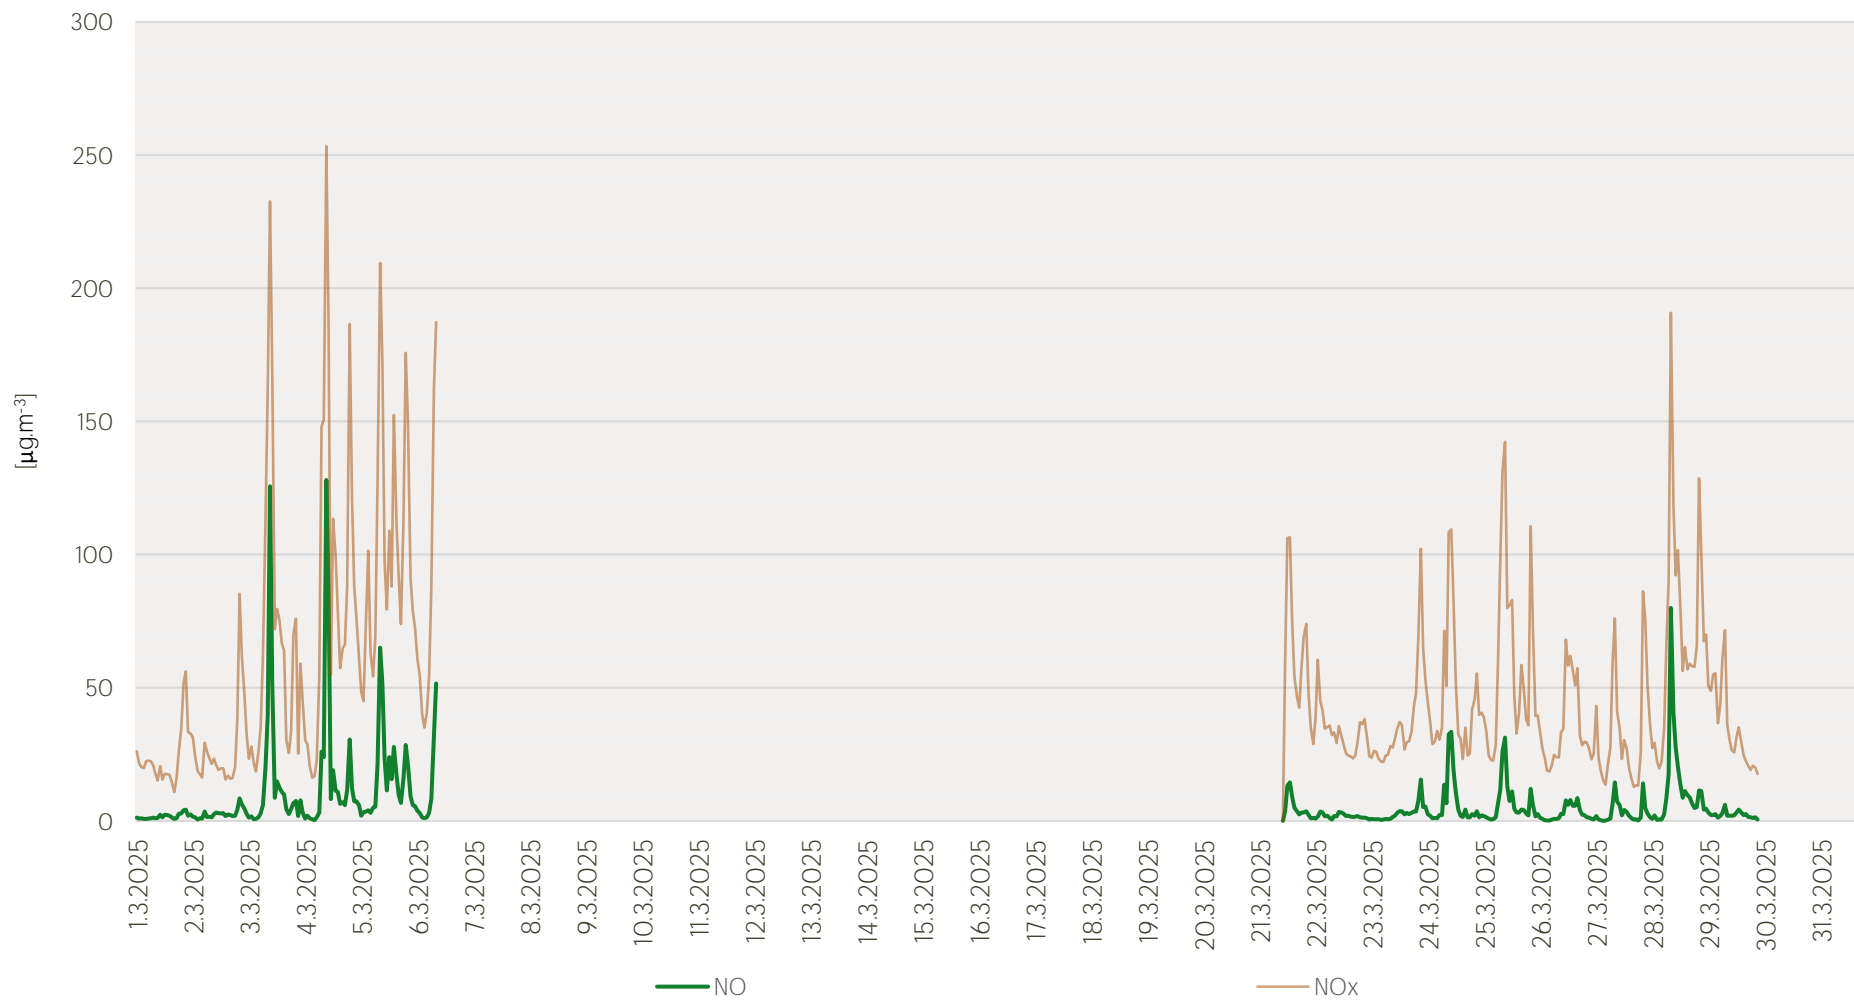

Průměrné hodinové koncentrace NO, NO_x v Litvínově - březen 2025

Zpracovalo Ekologické centrum Most pro Krušnohoří na základě neverifikovaných dat z měřicí stanice AIM ZÚ Litvínov