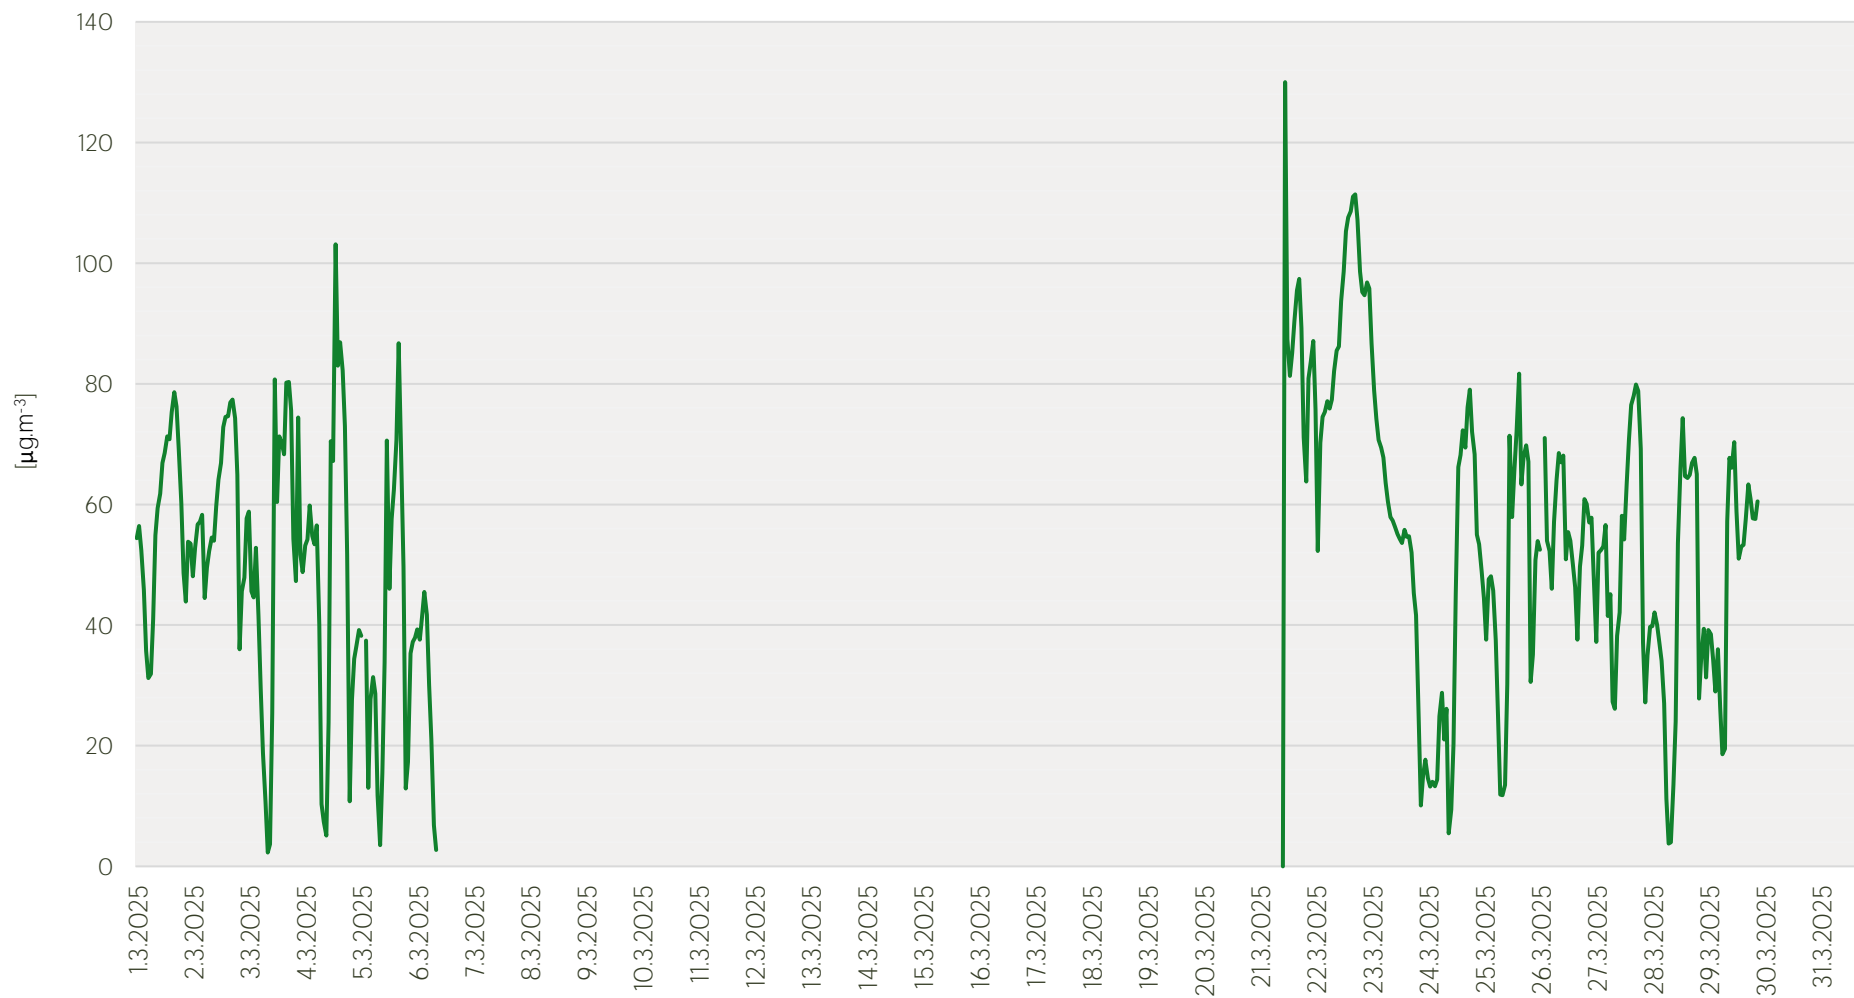

Průměrné hodinové koncentrace O₃ v Litvinově - březen 2025

Zpracovalo Ekologické centrum Most pro Krušnohoří na základě neverifikovaných dat z měřicí stanice AIM ZÚ Litvinov