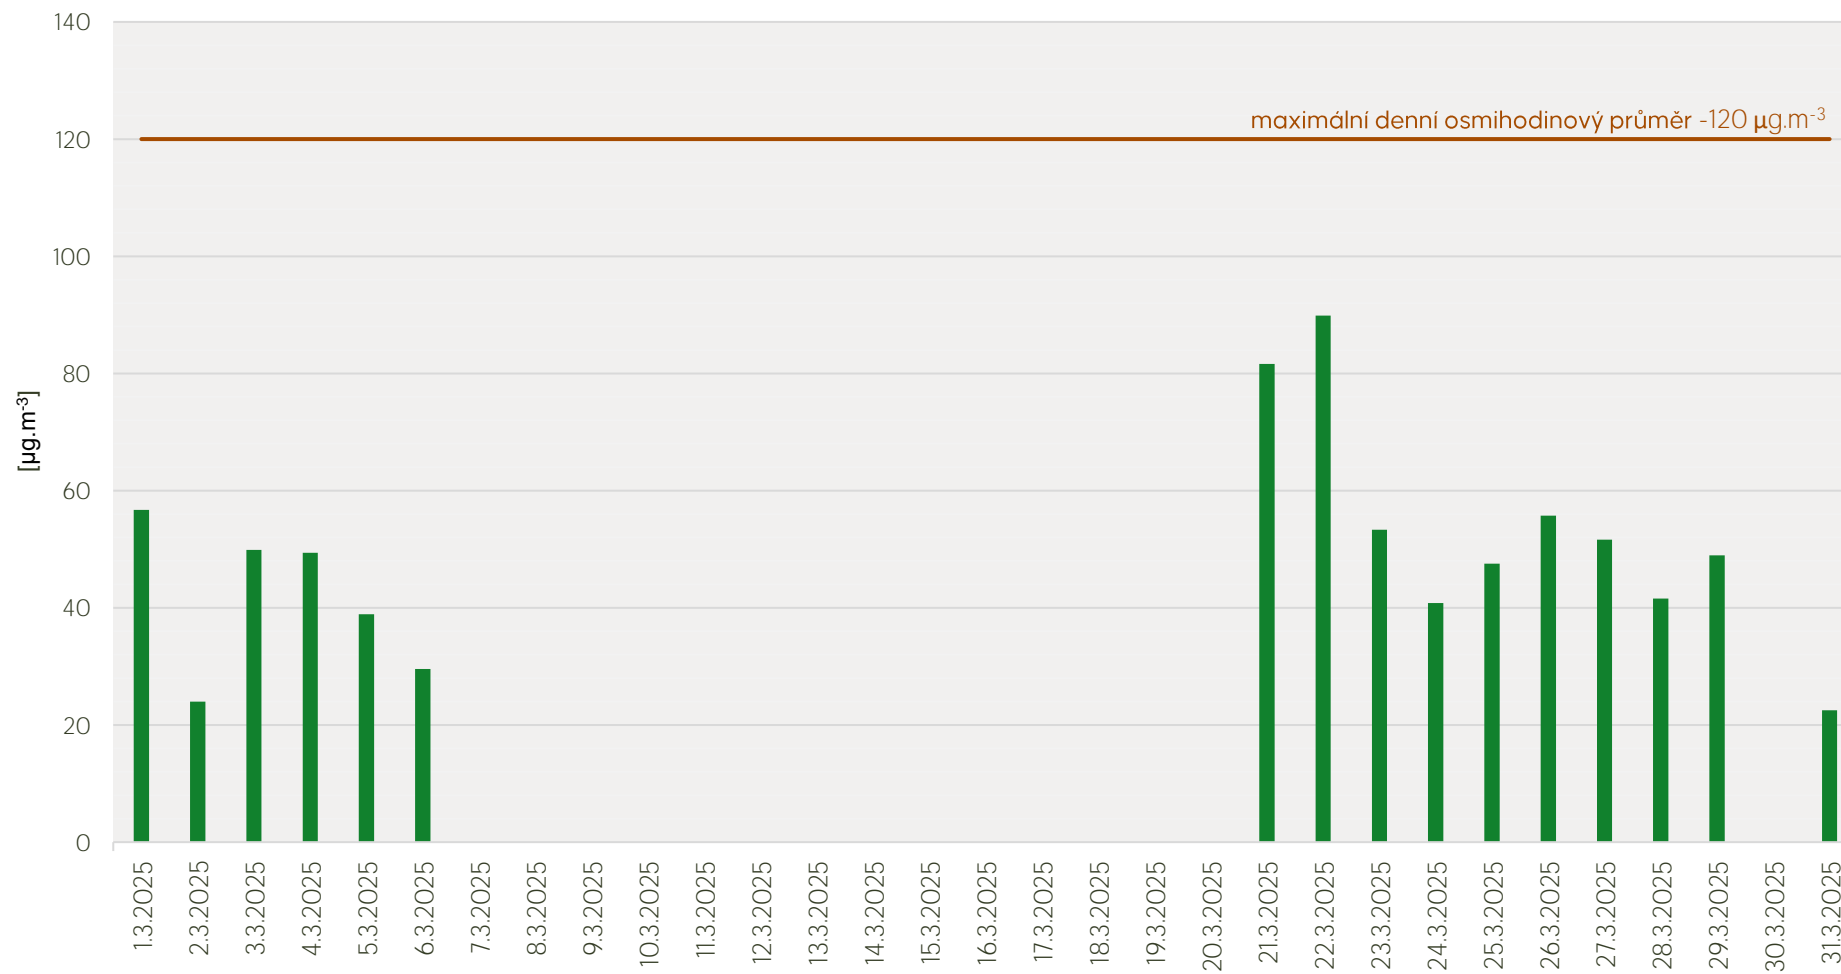

Průměrné denní koncentrace SO₂ v Litvinově - březen 2025

Zpracovalo Ekologické centrum Most pro Krušnohoří na základě neverifikovaných dat z měřicí stanice AIM ZÚ Litvínov

Průměrné denní koncentrace PM₁₀ v Litvinově - březen 2025

Zpracovalo Ekologické centrum Most pro Krušnohoří na základě neverifikovaných dat z měřicí stanice AIM ZÚ Litvinov

Průměrné denní koncentrace O₃ v Litvínově - březen 2025

Zpracovalo Ekologické centrum Most pro Krušnohoří na základě neverifikovaných dat z měřicí stanice AIM ZÚ Litvínov

Průměrné denní koncentrace NO, NO_x v Litvínově - březen 2025

Zpracovalo Ekologické centrum Most pro Krušnohoří na základě neverifikovaných dat z měřicí stanice AIM ZÚ Litvínov

Průměrné denní koncentrace H₂S v Litvínově - březen 2025

Zpracovalo Ekologické centrum Most pro Krušnohoří na základě neverifikovaných dat z měřicí stanice AIM ZÚ Litvínov

Průměrné hodinové koncentrace SO₂ v Litvínově - březen 2025

Zpracovalo Ekologické centrum Most pro Krušnohoří na základě neverifikovaných dat z měřicí stanice AIM ZÚ Litvínov