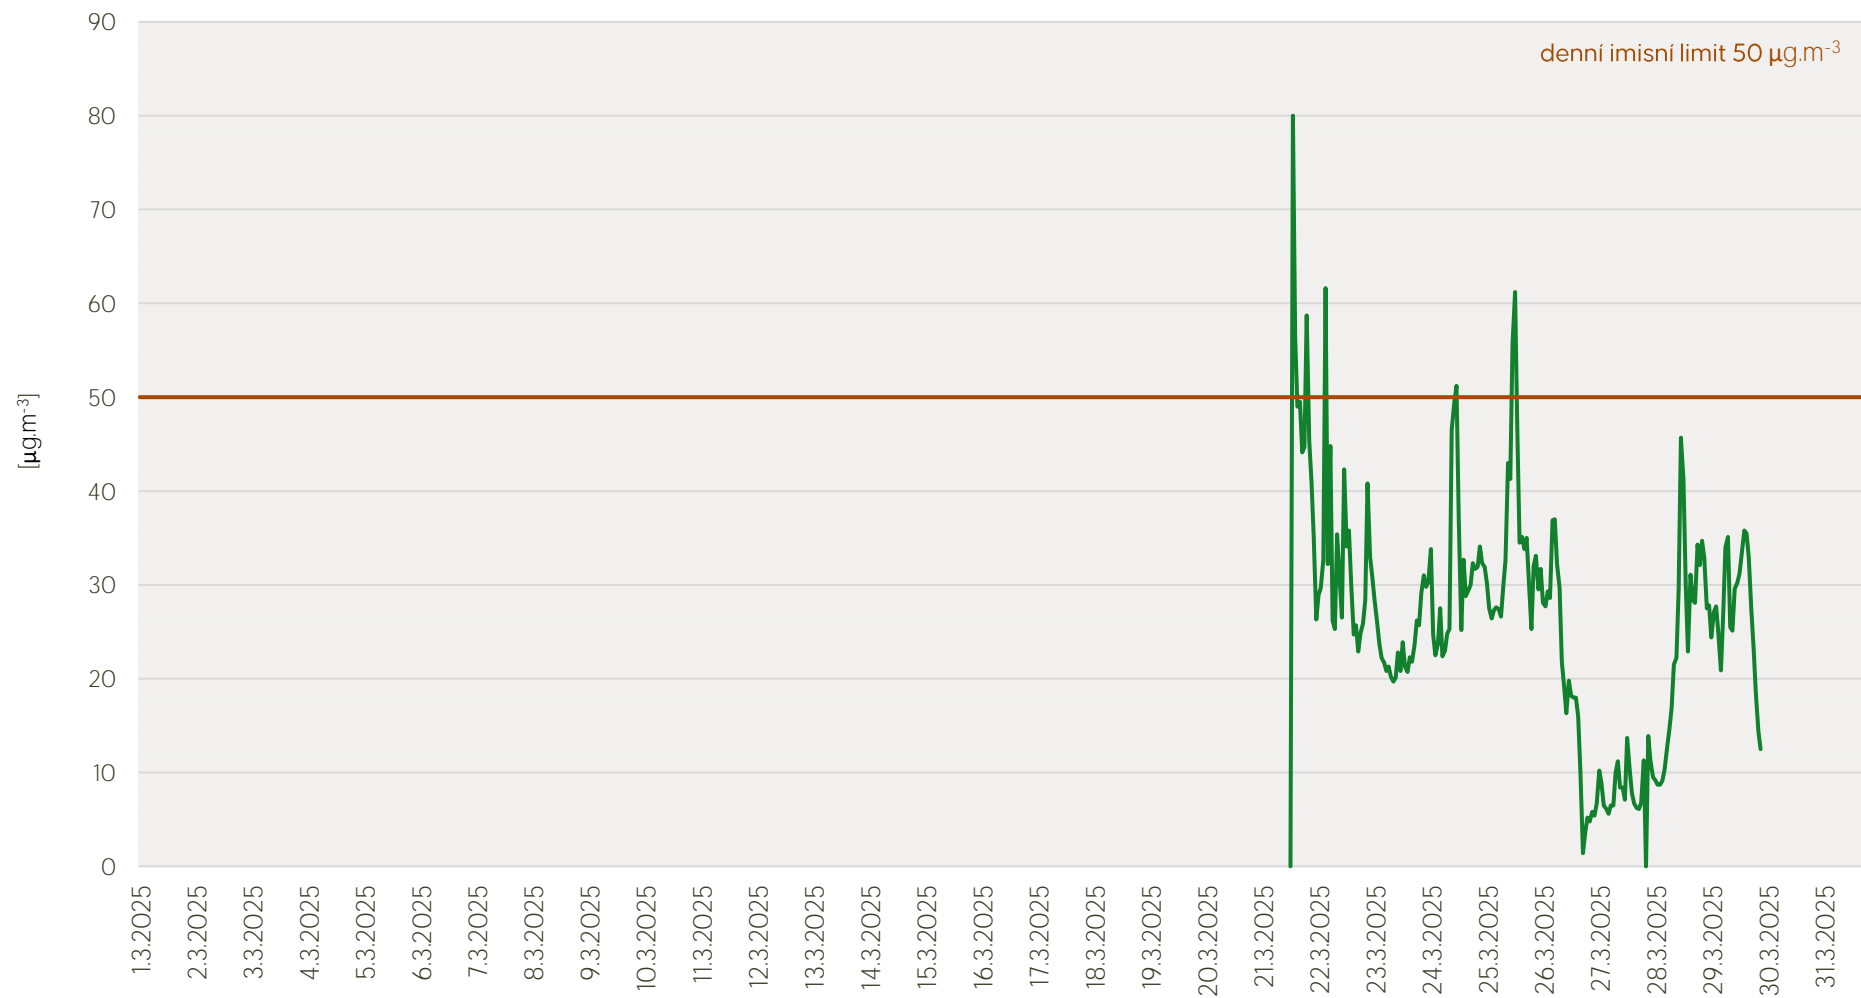

Zpracovalo Ekologické centrum Most pro Krušnohoří na základě neverifikovaných dat z měřicí stanice AIM ZÚ Litvínov

Průměrné hodinové koncentrace SO₂ v Litvínově - březen 2025

Zpracovalo Ekologické centrum Most pro Krušnohoří na základě neverifikovaných dat z měřicí stanice AIM ZÚ Litvínov

Průměrné hodinové koncentrace PM₁₀ v Litvínově - březen 2025

Zpracovalo Ekologické centrum Most pro Krušnohoří na základě neverifikovaných dat z měřicí stanice AIM ZÚ Litvínov

Průměrné hodinové koncentrace O₃ v Litvinově - březen 2025