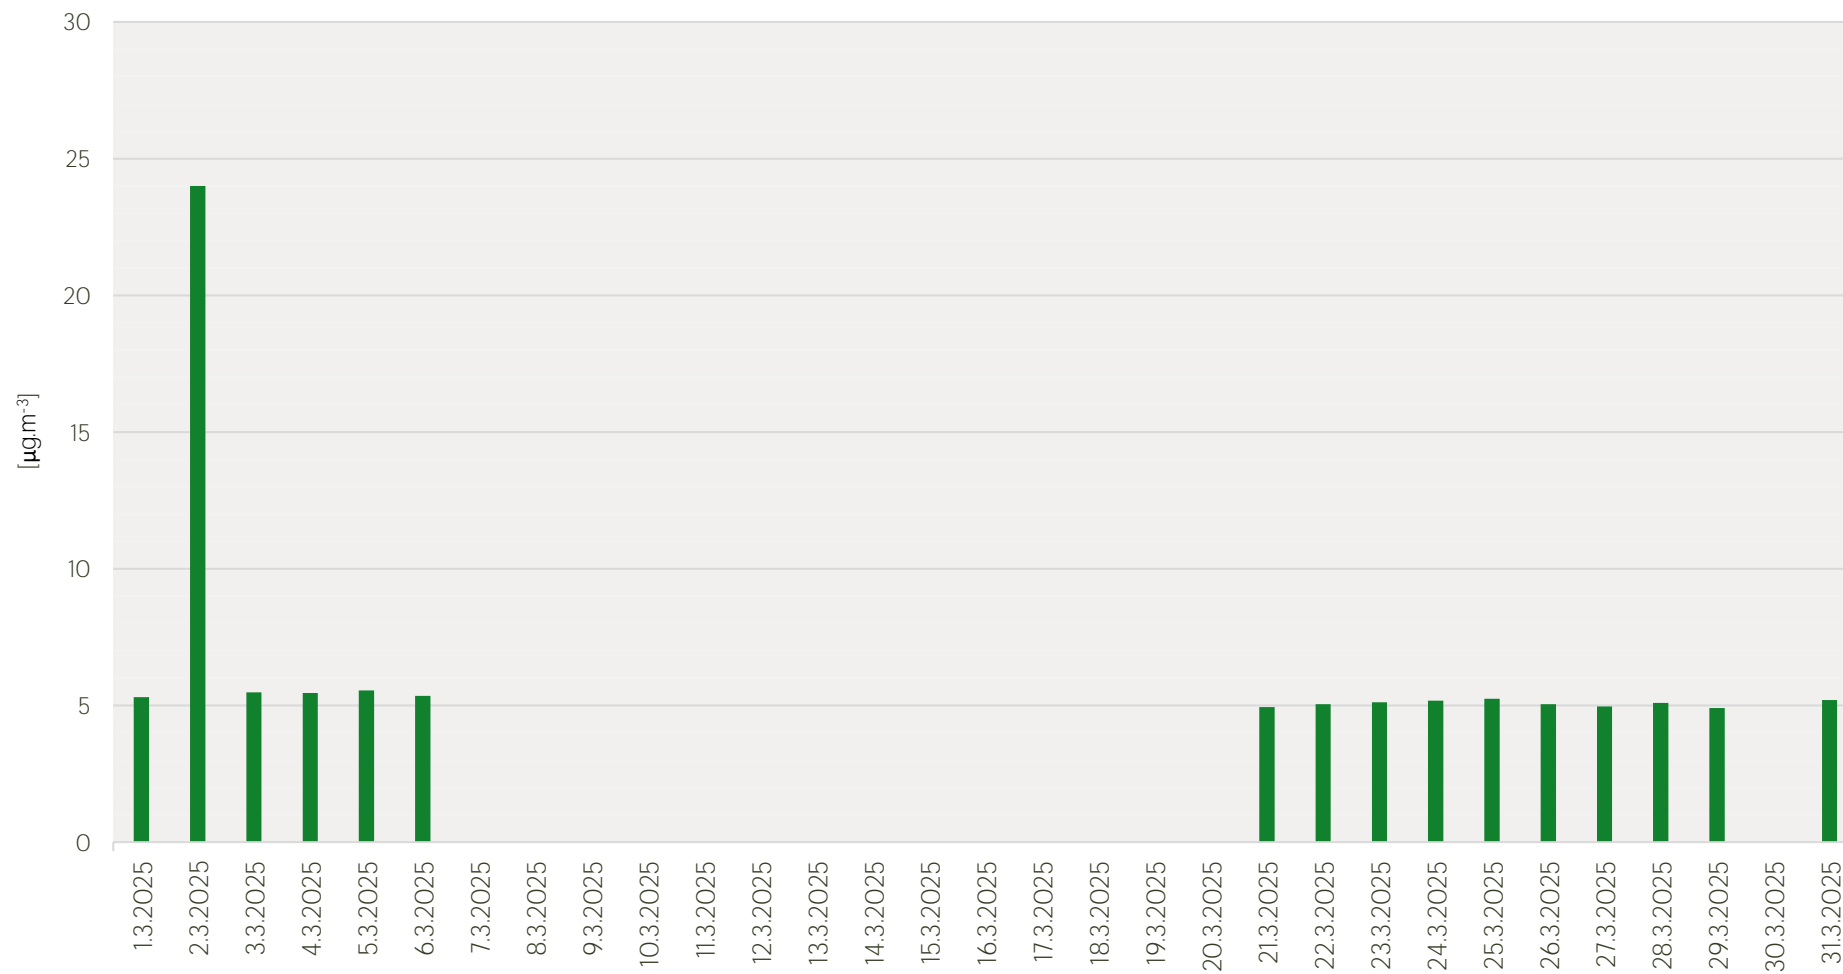

Průměrné denní koncentrace H₂S v Litvínově - březen 2025

Zpracovalo Ekologické centrum Most pro Krušnohoří na základě neverifikovaných dat z měřicí stanice AIM ZÚ Litvínov