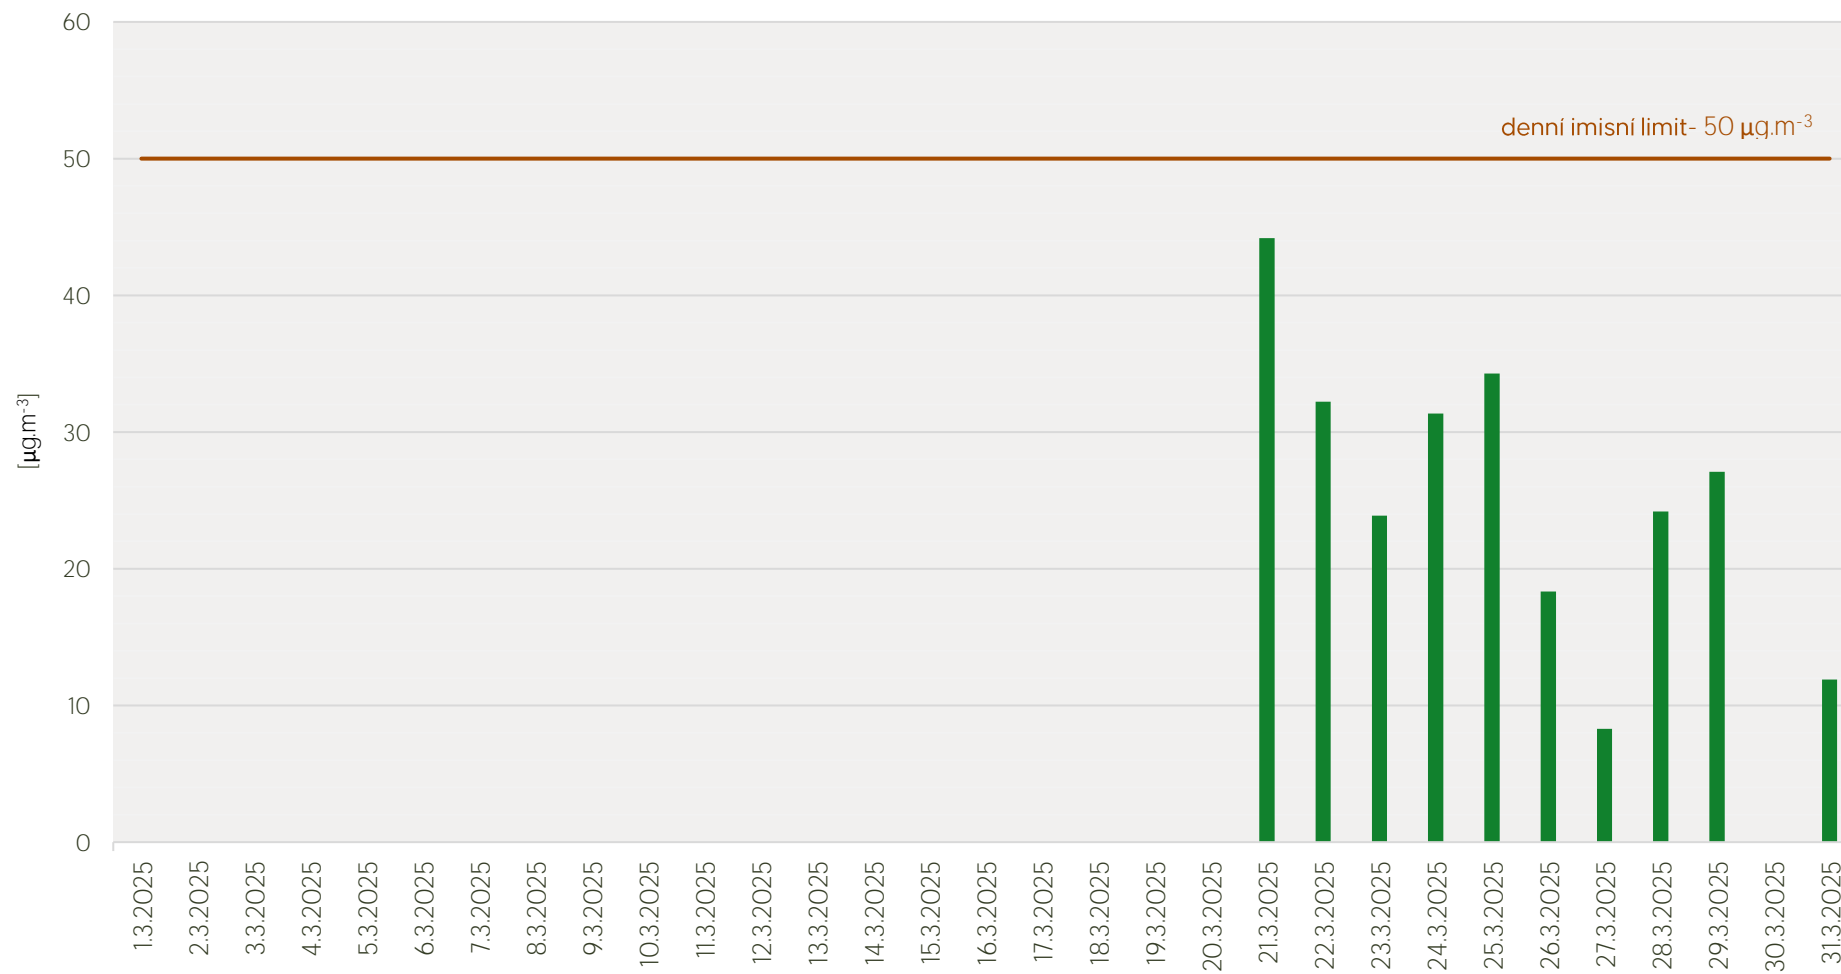

Průměrné denní koncentrace SO₂ v Litvinově - březen 2025

Zpracovalo Ekologické centrum Most pro Krušnohoří na základě neverifikovaných dat z měřicí stanice AIM ZÚ Litvínov

Průměrné denní koncentrace PM₁₀ v Litvinově - březen 2025

Zpracovalo Ekologické centrum Most pro Krušnohoří na základě neverifikovaných dat z měřicí stanice AIM ZÚ Litvinov

Průměrné denní koncentrace O₃ v Litvínově - březen 2025

Zpracovalo Ekologické centrum Most pro Krušnohoří na základě neverifikovaných dat z měřicí stanice AIM ZÚ Litvínov