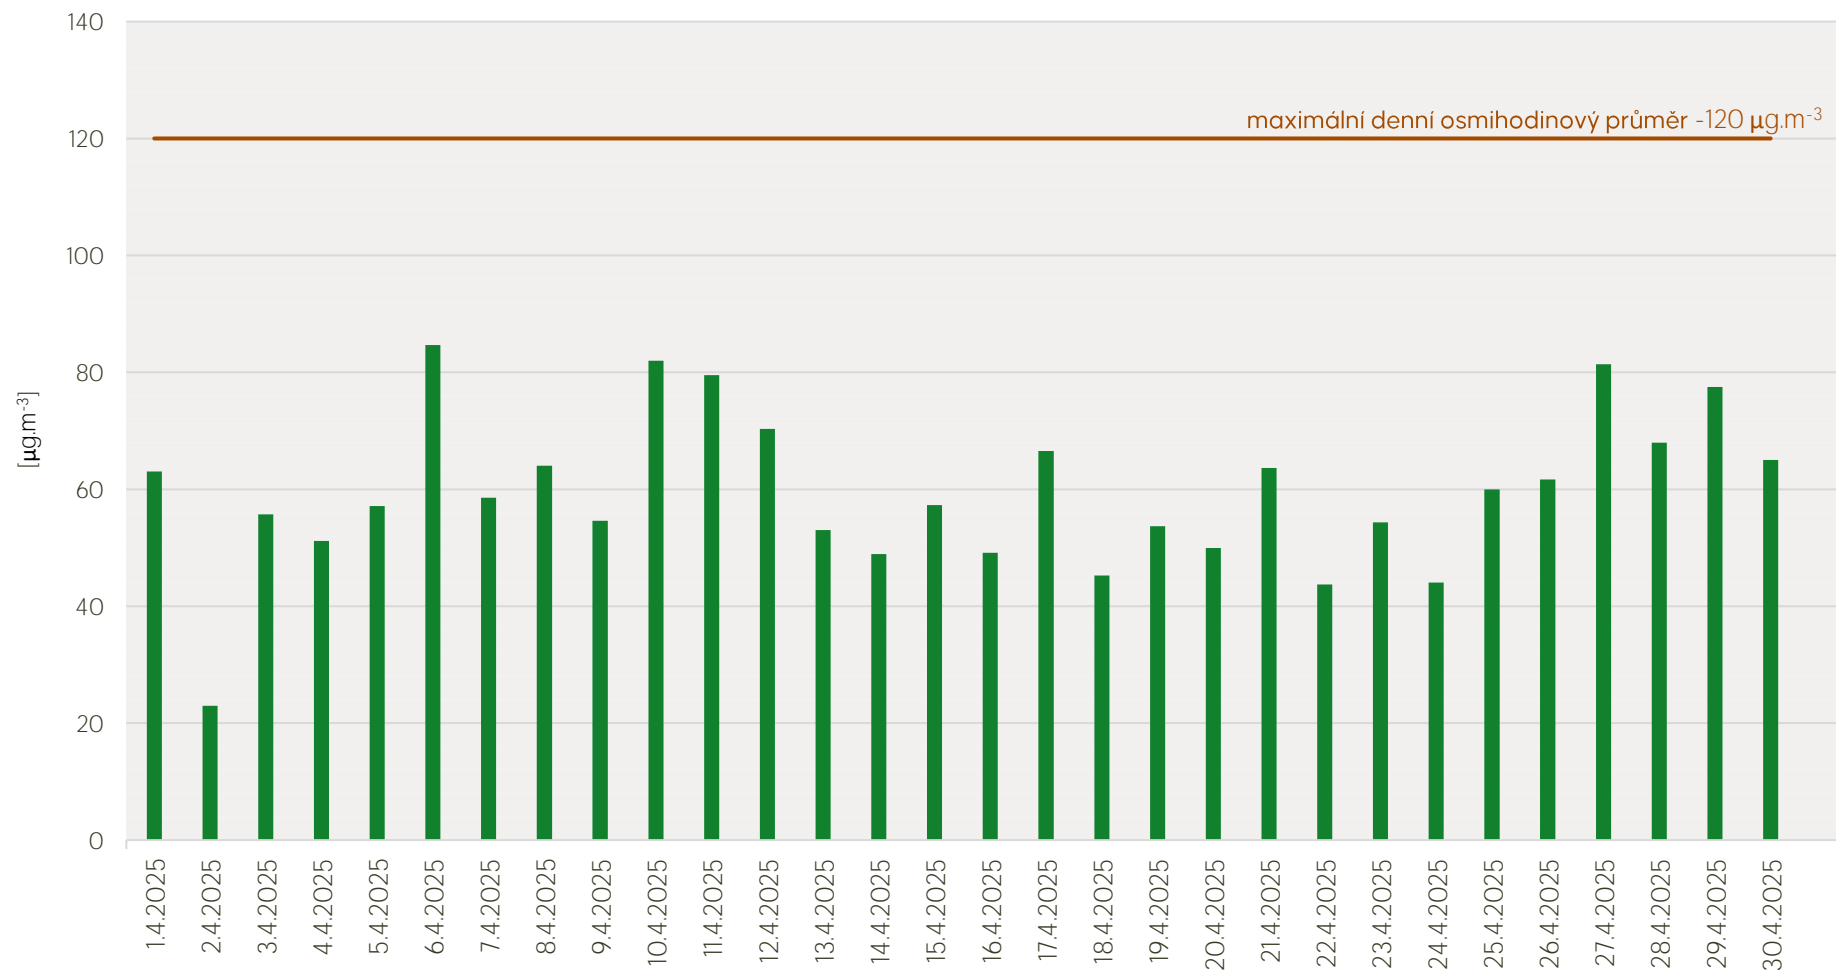

Průměrné denní koncentrace SO₂ v Mostě - duben 2025

Zpracovalo Ekologické centrum Most pro Krušnohoří na základě neverifikovaných dat z měřicí stanice AIM ČHMÚ Most

Průměrné denní koncentrace NO₂ v Mostě - duben 2025

Zpracovalo Ekologické centrum Most pro Krušnohoří na základě neverifikovaných dat z měřicí stanice AIM ČHMÚ Most

Průměrné denní koncentrace PM₁₀ a PM_{2,5} v Mostě - duben 2025

Zpracovalo Ekologické centrum Most pro Krušnohoří na základě neverifikovaných dat z měřicí stanice AIM ČHMÚ Most

Průměrné denní koncentrace O₃ v Mostě - duben 2025

Zpracovalo Ekologické centrum Most pro Krušnohoří na základě neverifikovaných dat z měřicí stanice AIM ČHMÚ Most

Průměrné hodinové koncentrace SO₂ v Mostě - duben 2025