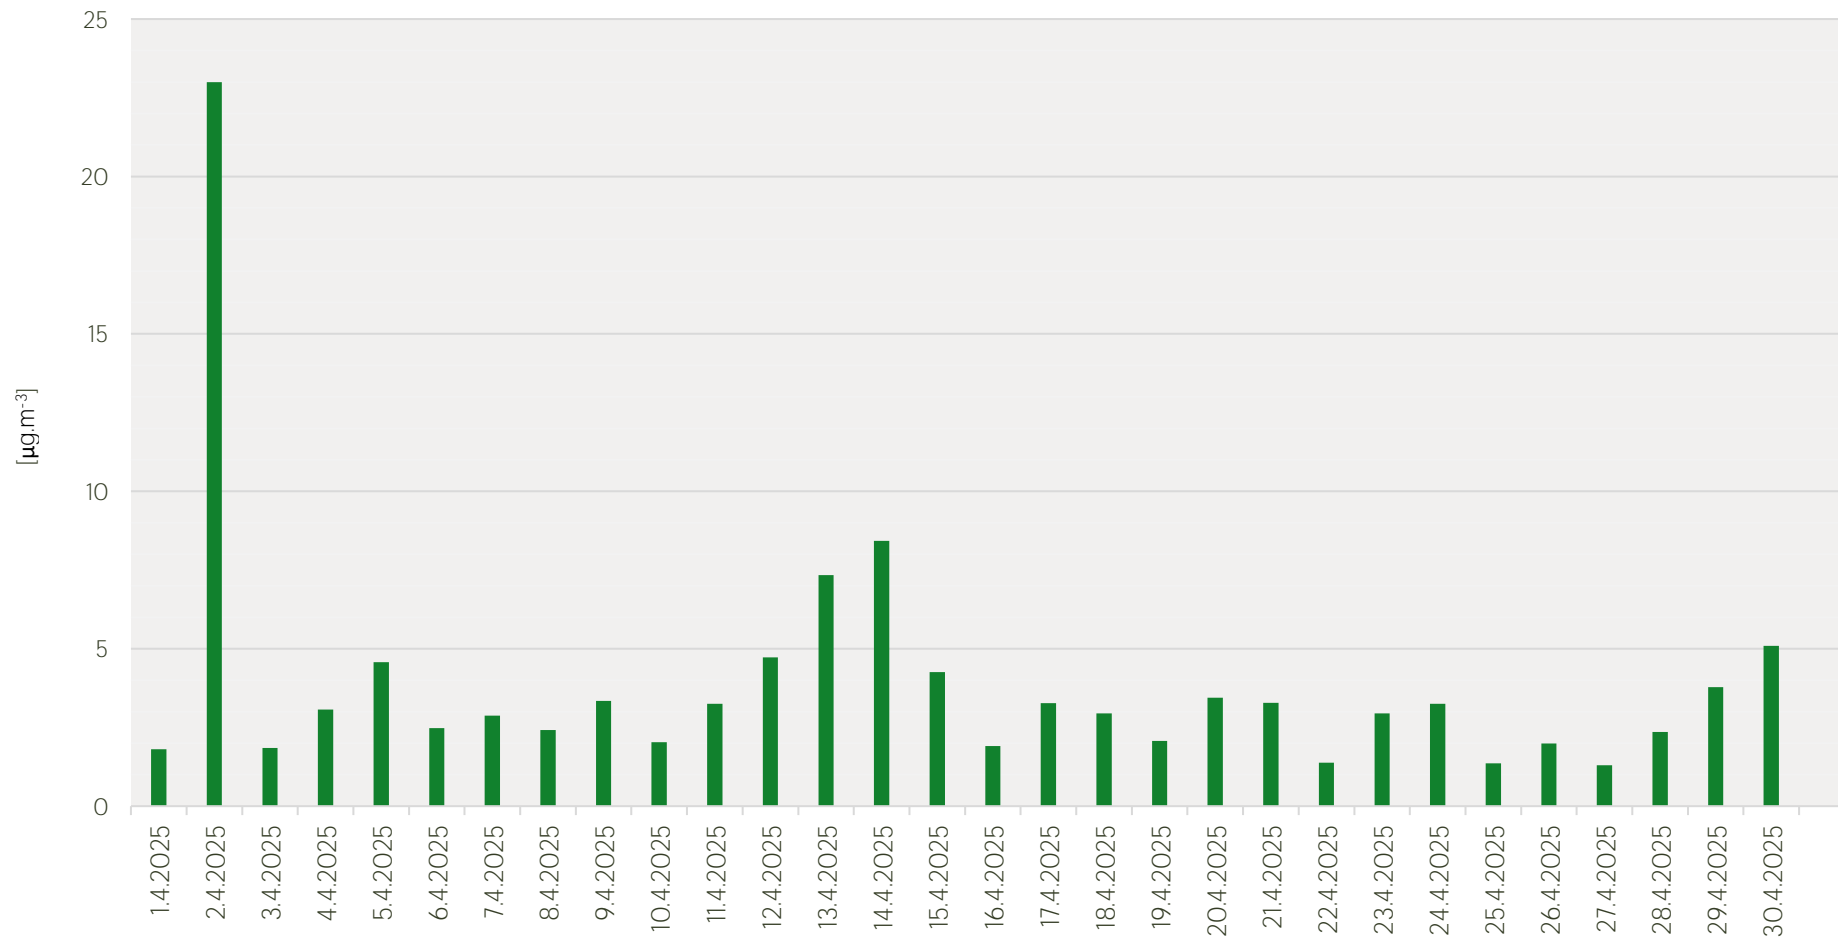

Průměrné denní koncentrace SO₂ v Mostě - duben 2025

Zpracovalo Ekologické centrum Most pro Krušnohoří na základě neverifikovaných dat z měřicí stanice AIM ČHMÚ Most

Průměrné denní koncentrace NO₂ v Mostě - duben 2025

Zpracovalo Ekologické centrum Most pro Krušnohoří na základě neverifikovaných dat z měřicí stanice AIM ČHMÚ Most

Průměrné denní koncentrace PM₁₀ a PM_{2,5} v Mostě - duben 2025

Zpracovalo Ekologické centrum Most pro Krušnohoří na základě neverifikovaných dat z měřicí stanice AIM ČHMÚ Most