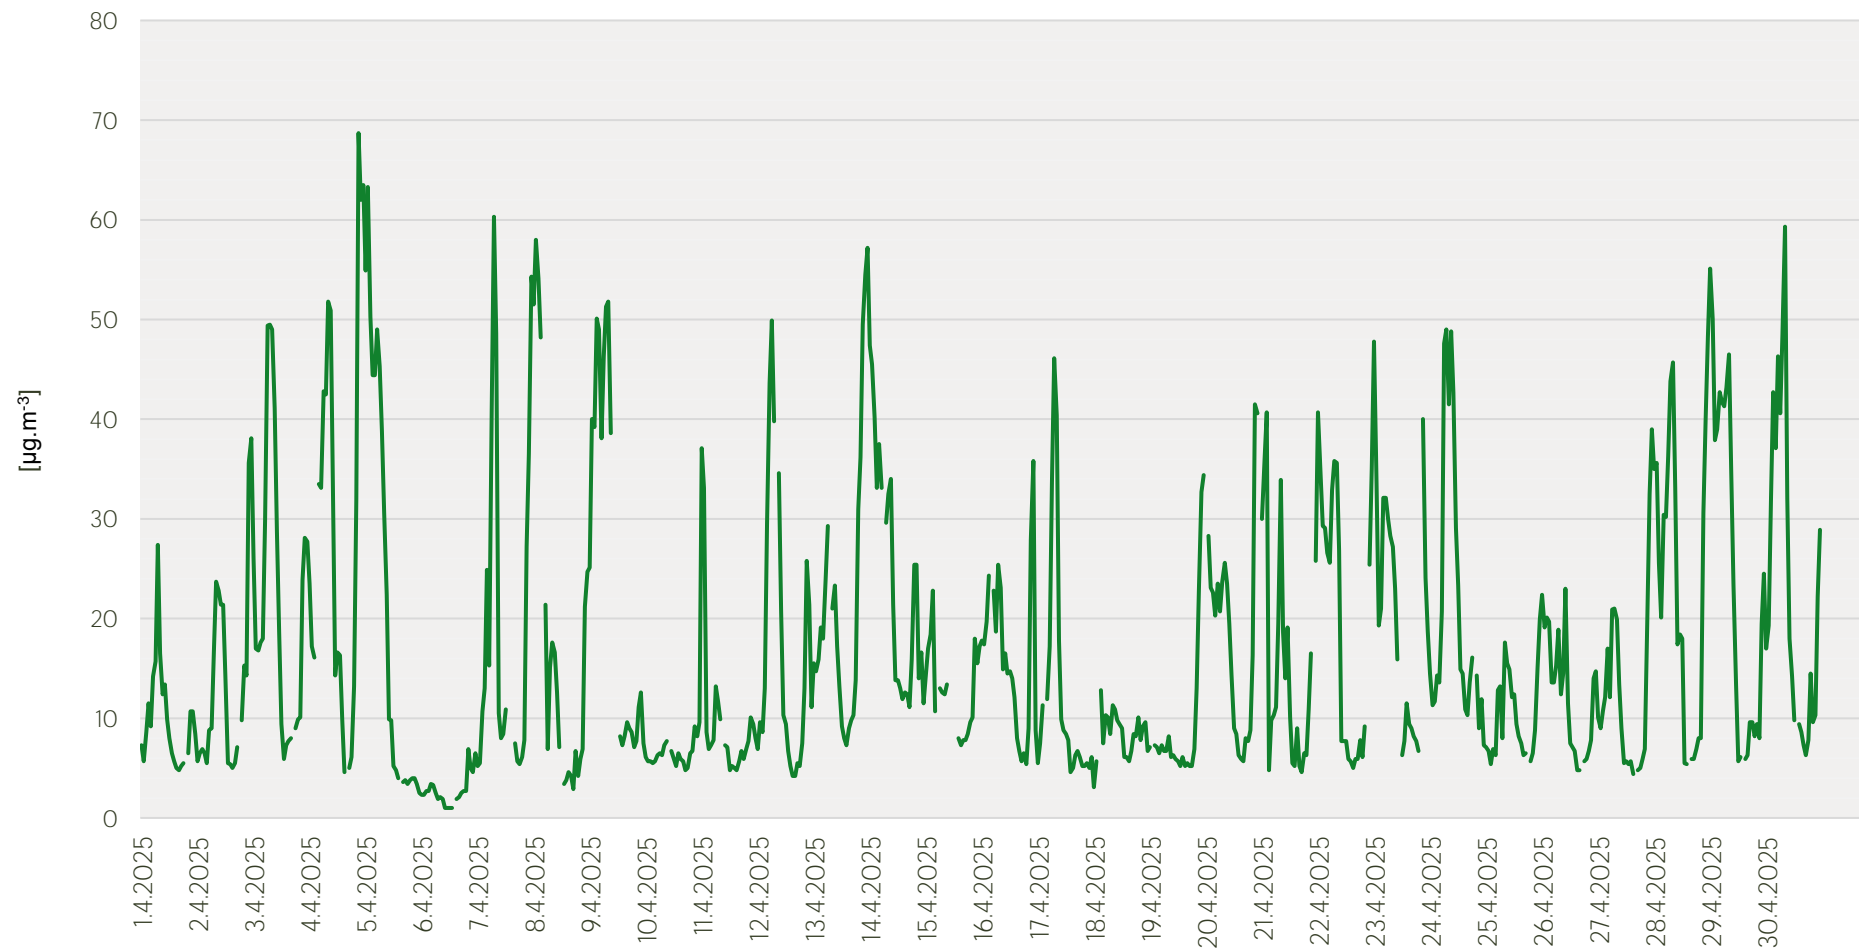

Průměrné hodinové koncentrace NO₂ v Mostě - duben 2025

Zpracovalo Ekologické centrum Most pro Krušnohoří na základě neverifikovaných dat z měřicí stanice AIM ČHMÚ Most