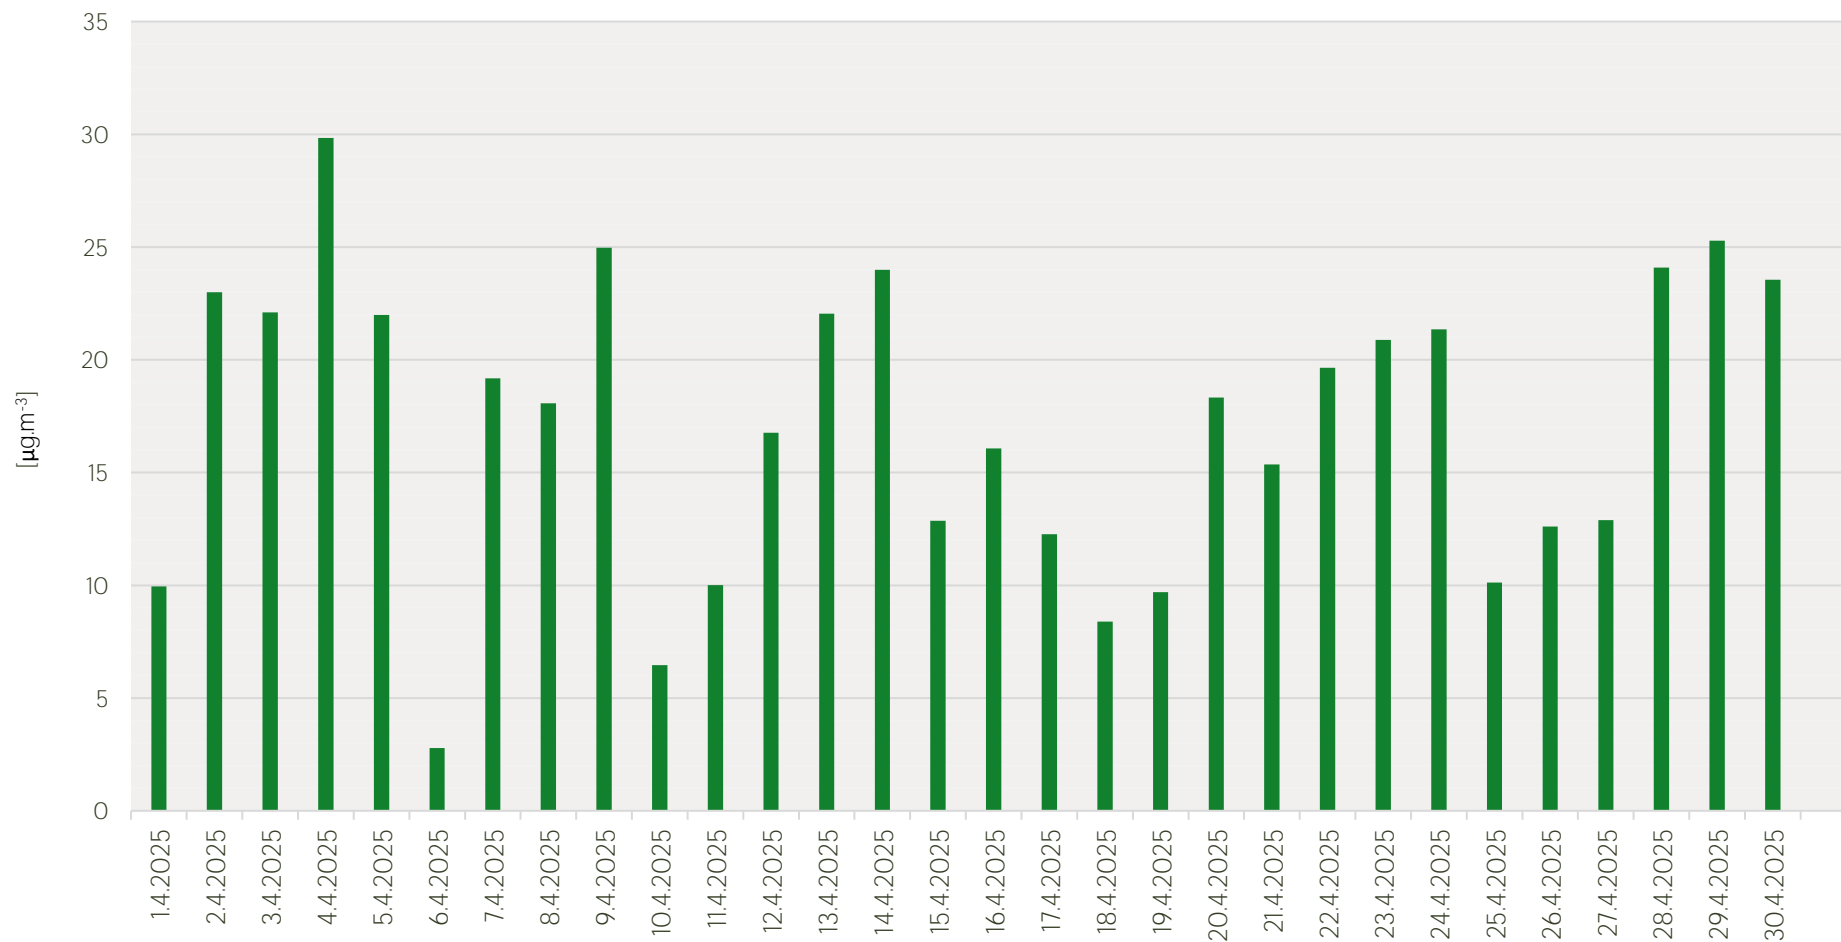

Průměrné denní koncentrace SO₂ v Mostě - duben 2025

Zpracovalo Ekologické centrum Most pro Krušnohoří na základě neverifikovaných dat z měřicí stanice AIM ČHMÚ Most

Průměrné denní koncentrace NO₂ v Mostě - duben 2025

Zpracovalo Ekologické centrum Most pro Krušnohoří na základě neverifikovaných dat z měřicí stanice AIM ČHMÚ Most

Průměrné denní koncentrace PM₁₀ a PM_{2,5} v Mostě - duben 2025

Zpracovalo Ekologické centrum Most pro Krušnohoří na základě neverifikovaných dat z měřicí stanice AIM ČHMÚ Most