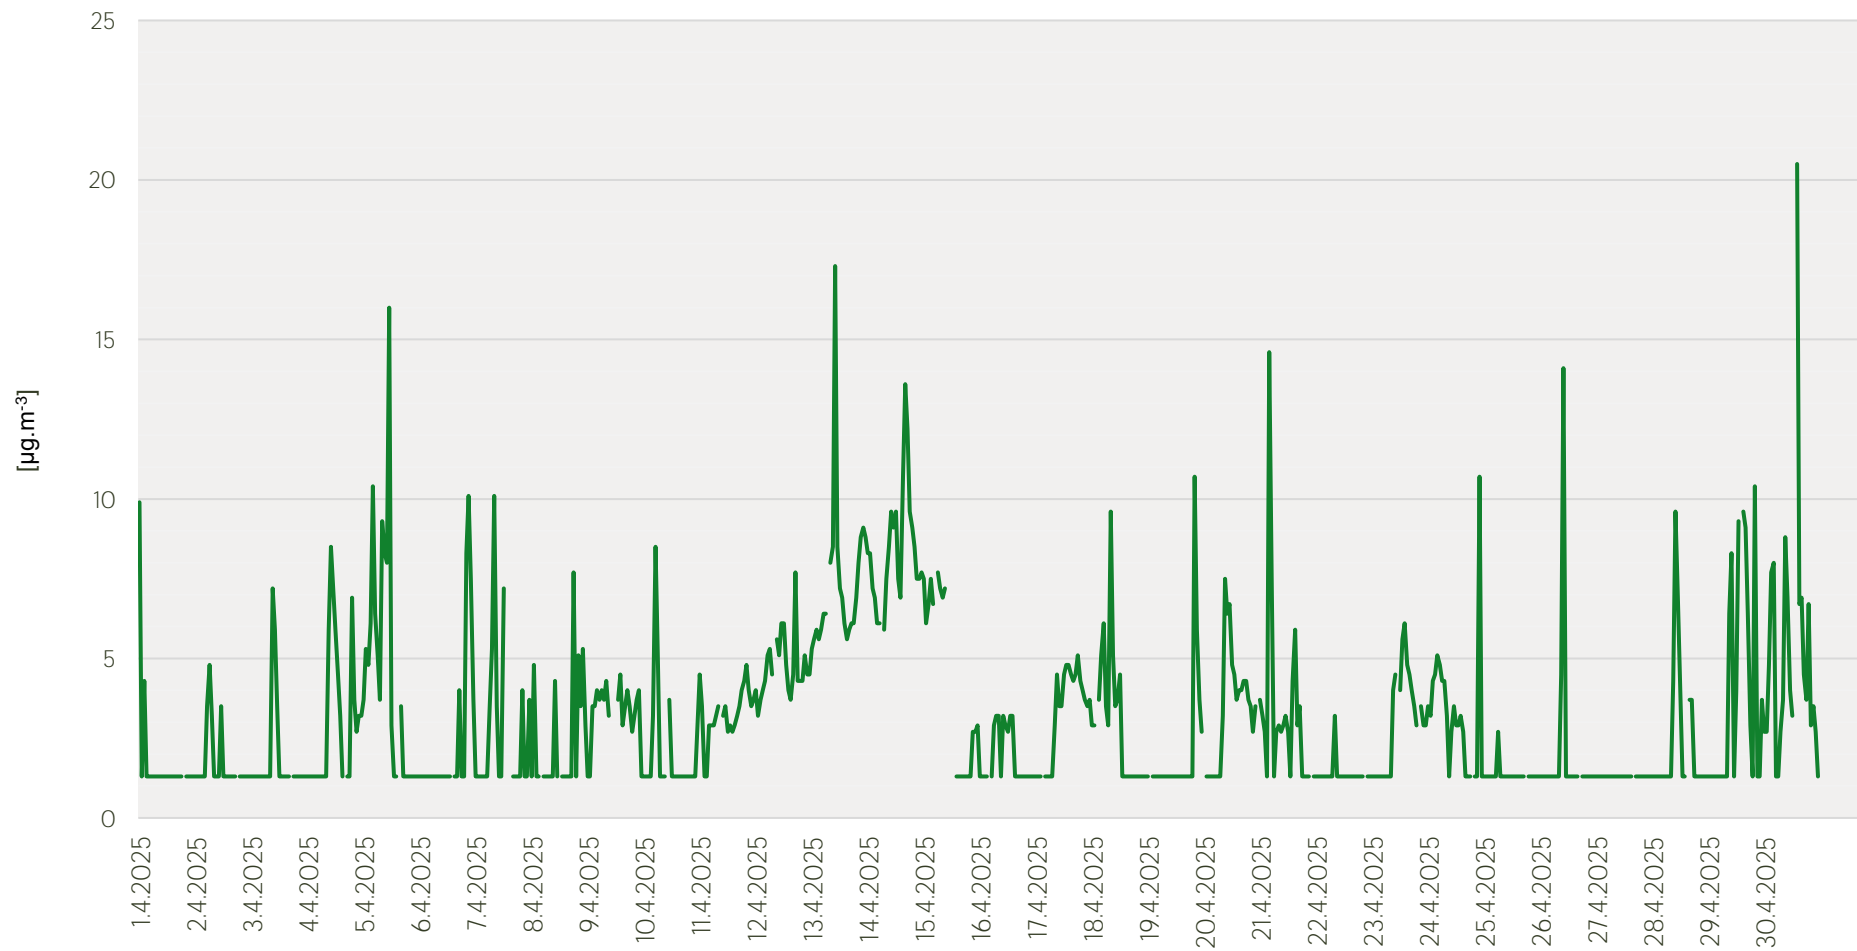

Průměrné hodinové koncentrace SO₂ v Mostě - duben 2025

Zpracovalo Ekologické centrum Most pro Krušnohoří na základě neverifikovaných dat z měřicí stanice AIM ČHMÚ Most