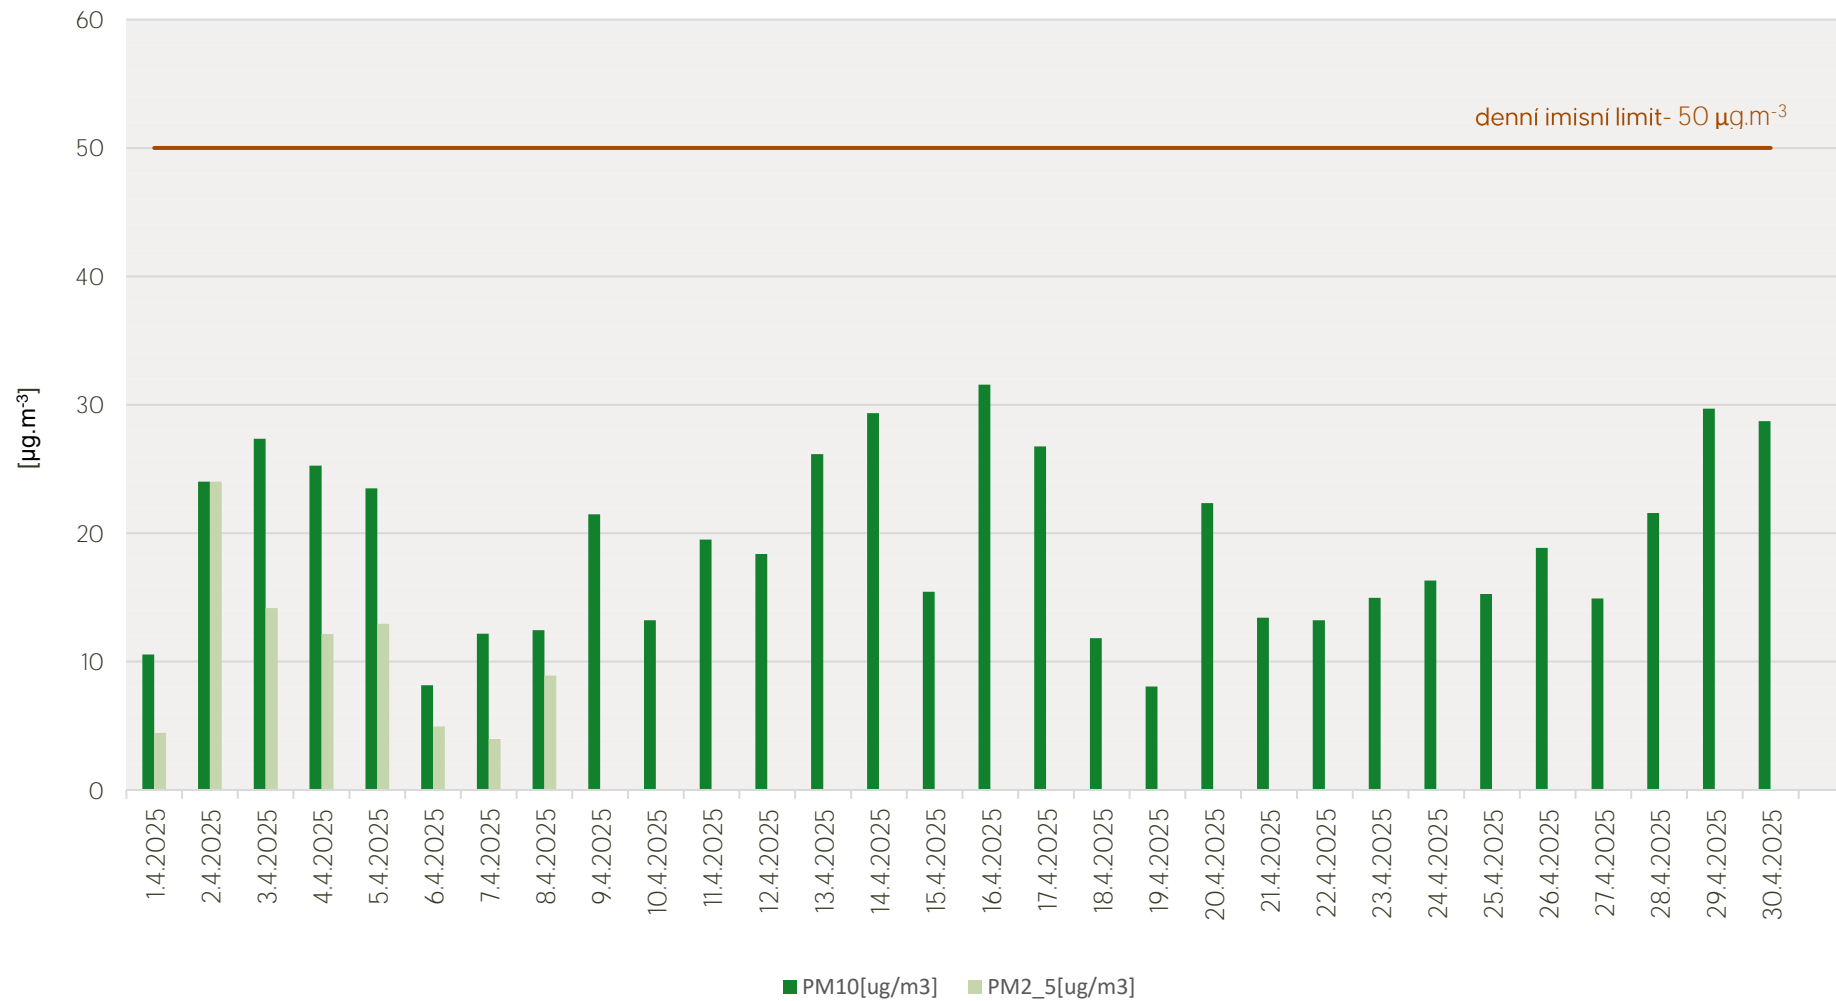

Průměrné denní koncentrace SO₂ v Mostě - duben 2025

Zpracovalo Ekologické centrum Most pro Krušnohoří na základě neverifikovaných dat z měřicí stanice AIM ČHMÚ Most

Průměrné denní koncentrace NO₂ v Mostě - duben 2025

Zpracovalo Ekologické centrum Most pro Krušnohoří na základě neverifikovaných dat z měřicí stanice AIM ČHMÚ Most

Průměrné denní koncentrace PM₁₀ a PM_{2,5} v Mostě - duben 2025

Zpracovalo Ekologické centrum Most pro Krušnohoří na základě neverifikovaných dat z měřicí stanice AIM ČHMÚ Most

Průměrné denní koncentrace O₃ v Mostě - duben 2025

Zpracovalo Ekologické centrum Most pro Krušnohoří na základě neverifikovaných dat z měřicí stanice AIM ČHMÚ Most

Průměrné hodinové koncentrace SO₂ v Mostě - duben 2025

Zpracovalo Ekologické centrum Most pro Krušnohoří na základě neverifikovaných dat z měřicí stanice AIM ČHMÚ Most

Průměrné hodinové koncentrace NO₂ v Mostě - duben 2025

Zpracovalo Ekologické centrum Most pro Krušnohoří na základě neverifikovaných dat z měřicí stanice AIM ČHMÚ Most