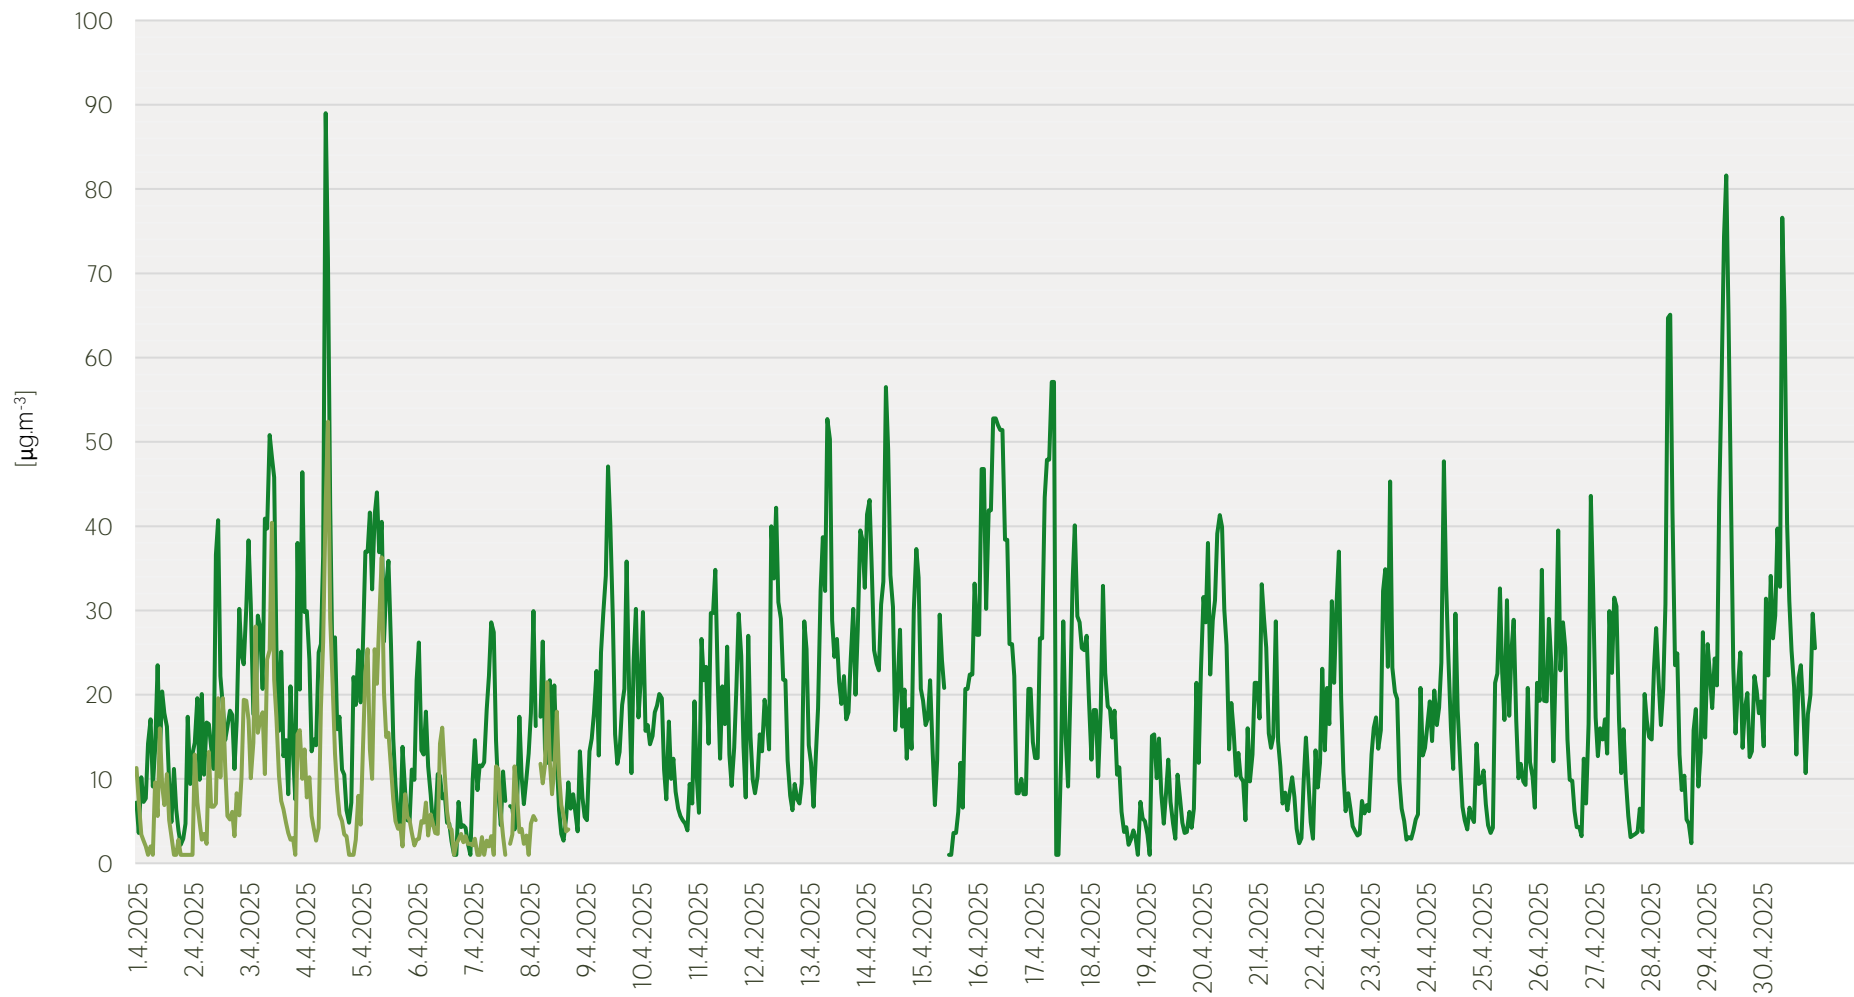

Průměrné hodinové koncentrace PM₁₀ a PM_{2,5} v Mostě - duben 2025

Zpracovalo Ekologické centrum Most pro Krušnohoří na základě neverifikovaných dat z měřicí stanice AIM ČHMÚ Most