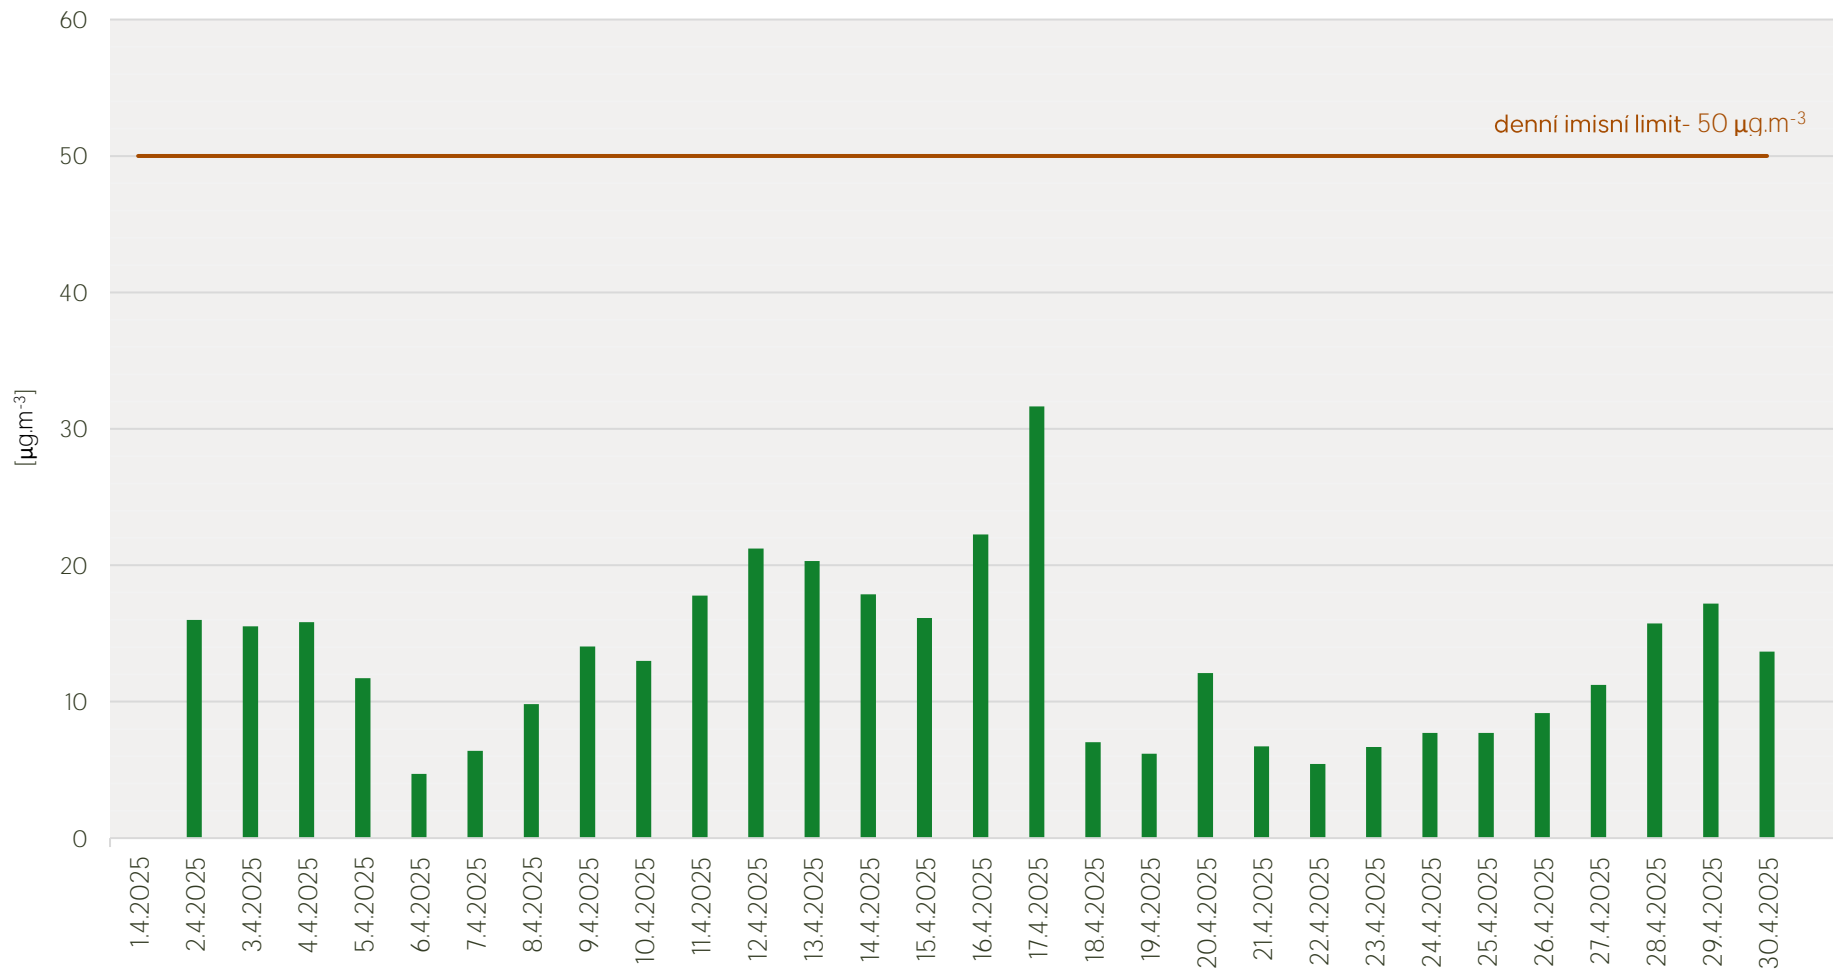

Průměrné denní koncentrace SO₂ v Litvínově - duben 2025

Zpracovalo Ekologické centrum Most pro Krušnohoří na základě neverifikovaných dat z měřicí stanice AIM ZÚ Litvínov

Průměrné denní koncentrace PM₁₀ v Litvínově - duben 2025

Zpracovalo Ekologické centrum Most pro Krušnohoří na základě neverifikovaných dat z měřicí stanice AIM ZÚ Litvínov

Průměrné denní koncentrace O₃ v Litvínově - duben 2025

Zpracovalo Ekologické centrum Most pro Krušnohoří na základě neverifikovaných dat z měřicí stanice AIM ZÚ Litvínov

Průměrné denní koncentrace NO, NO_x v Litvínově - duben 2025

Zpracovalo Ekologické centrum Most pro Krušnohoří na základě neverifikovaných dat z měřicí stanice AIM ZÚ Litvínov

Průměrné denní koncentrace H₂S v Litvínově - duben 2025

Zpracovalo Ekologické centrum Most pro Krušnohoří na základě neverifikovaných dat z měřicí stanice AIM ZÚ Litvínov

Průměrné hodinové koncentrace SO₂ v Litvinově - duben 2025

Zpracovalo Ekologické centrum Most pro Krušnohoří na základě neverifikovaných dat z měřicí stanice AIM ZÚ Litvinov