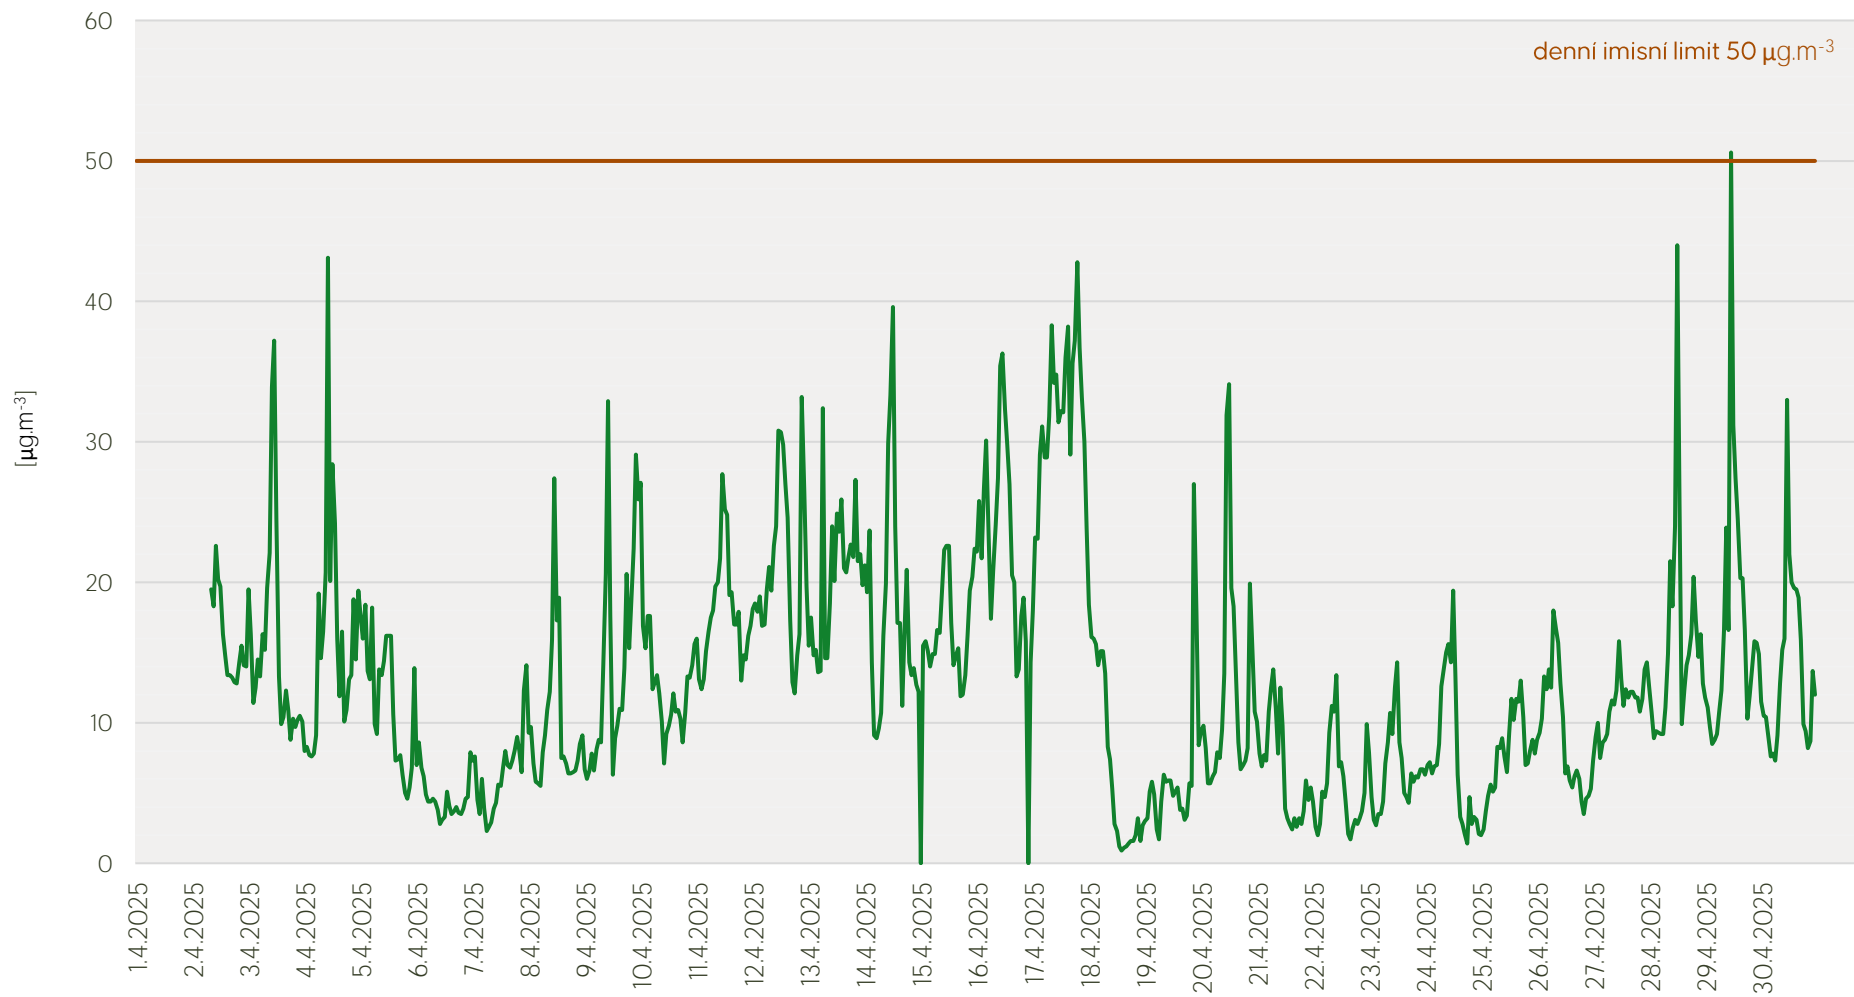

Zpracovalo Ekologické centrum Most pro Krušnohoří na základě neverifikovaných dat z měřicí stanice AIM ZÚ Litvínov

Průměrné hodinové koncentrace SO₂ v Litvinově - duben 2025

Zpracovalo Ekologické centrum Most pro Krušnohoří na základě neverifikovaných dat z měřicí stanice AIM ZÚ Litvinov

Průměrné hodinové koncentrace PM₁₀ v Litvínově - duben 2025

Zpracovalo Ekologické centrum Most pro Krušnohoří na základě neverifikovaných dat z měřicí stanice AIM ZÚ Litvínov

Průměrné hodinové koncentrace O₃ v Litvínově - duben 2025