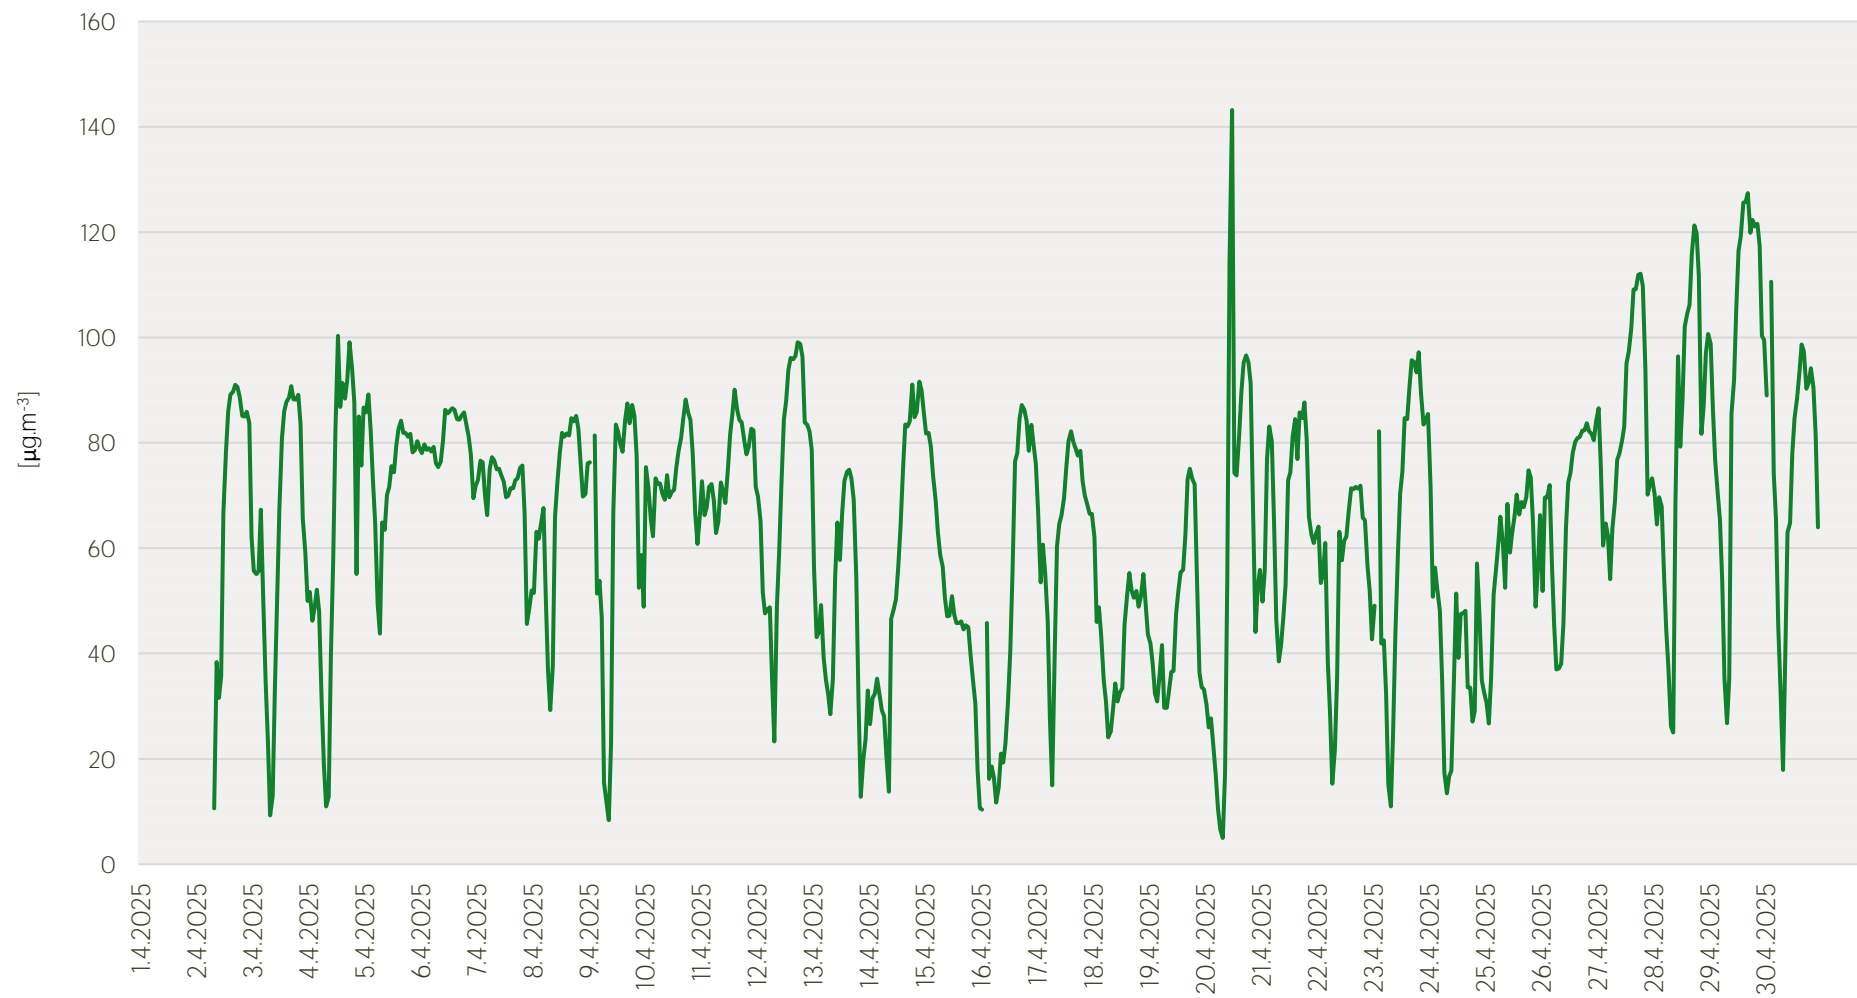

Průměrné hodinové koncentrace O₃ v Litvínově - duben 2025

Zpracovalo Ekologické centrum Most pro Krušnohoří na základě neverifikovaných dat z měřicí stanice AIM ZÚ Litvínov