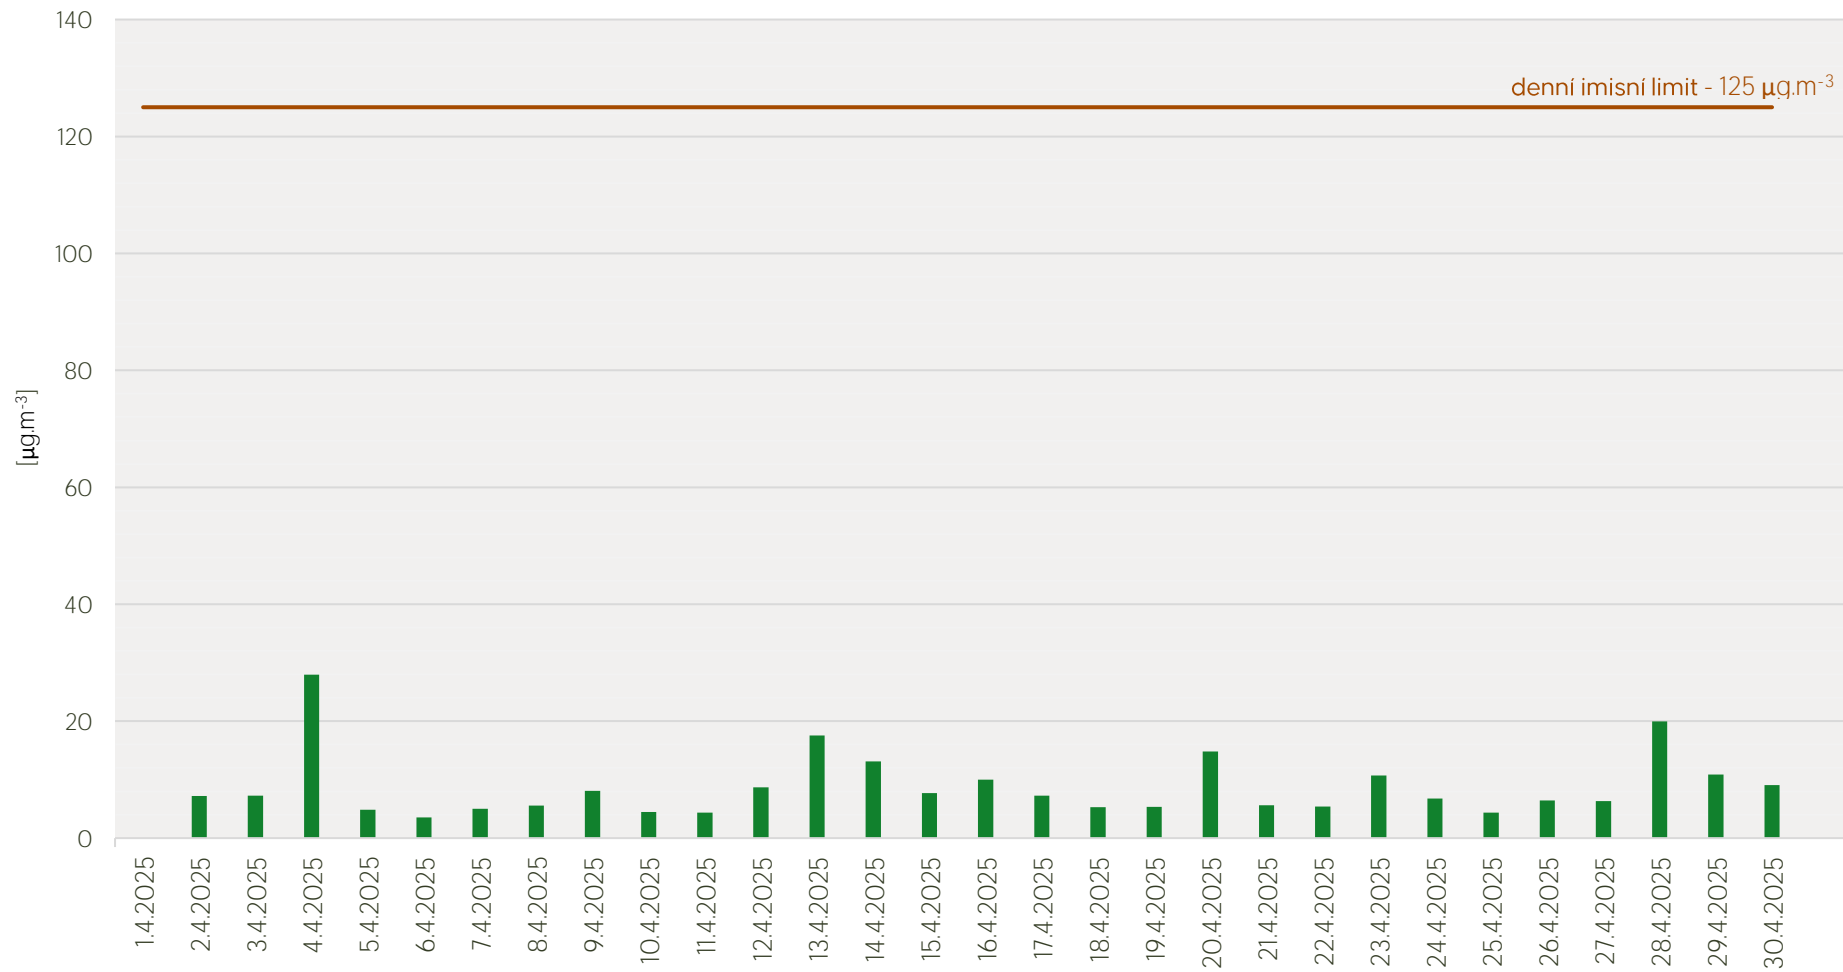

Průměrné denní koncentrace SO₂ v Litvínově - duben 2025

Zpracovalo Ekologické centrum Most pro Krušnohoří na základě neverifikovaných dat z měřicí stanice AIM ZÚ Litvínov

Průměrné denní koncentrace PM₁₀ v Litvínově - duben 2025

Zpracovalo Ekologické centrum Most pro Krušnohoří na základě neverifikovaných dat z měřicí stanice AIM ZÚ Litvínov

Průměrné denní koncentrace O₃ v Litvínově - duben 2025

Zpracovalo Ekologické centrum Most pro Krušnohoří na základě neverifikovaných dat z měřicí stanice AIM ZÚ Litvínov

Průměrné denní koncentrace NO, NO_x v Litvínově - duben 2025

Zpracovalo Ekologické centrum Most pro Krušnohoří na základě neverifikovaných dat z měřicí stanice AIM ZÚ Litvínov

Průměrné denní koncentrace H₂S v Litvínově - duben 2025

Zpracovalo Ekologické centrum Most pro Krušnohoří na základě neverifikovaných dat z měřicí stanice AIM ZÚ Litvínov

Průměrné hodinové koncentrace SO₂ v Litvinově - duben 2025

Zpracovalo Ekologické centrum Most pro Krušnohoří na základě neverifikovaných dat z měřicí stanice AIM ZÚ Litvinov