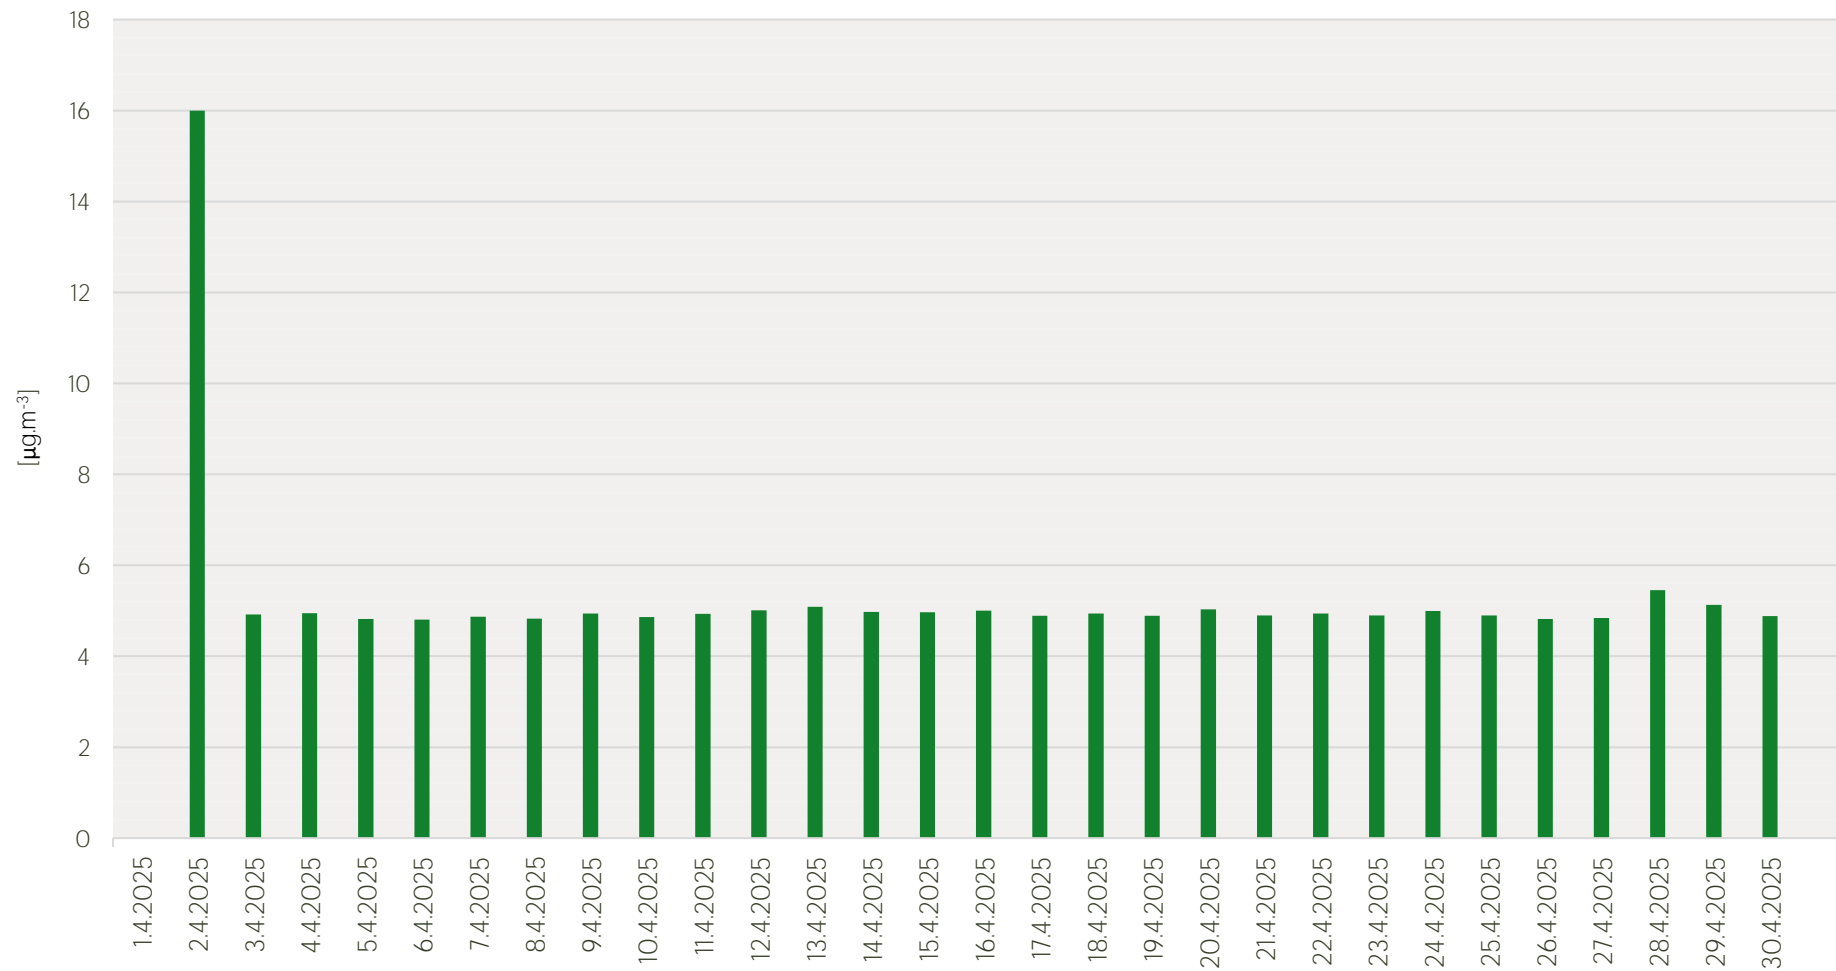

Průměrné denní koncentrace H₂S v Litvínově - duben 2025

Zpracovalo Ekologické centrum Most pro Krušnohoří na základě neverifikovaných dat z měřicí stanice AIM ZÚ Litvínov