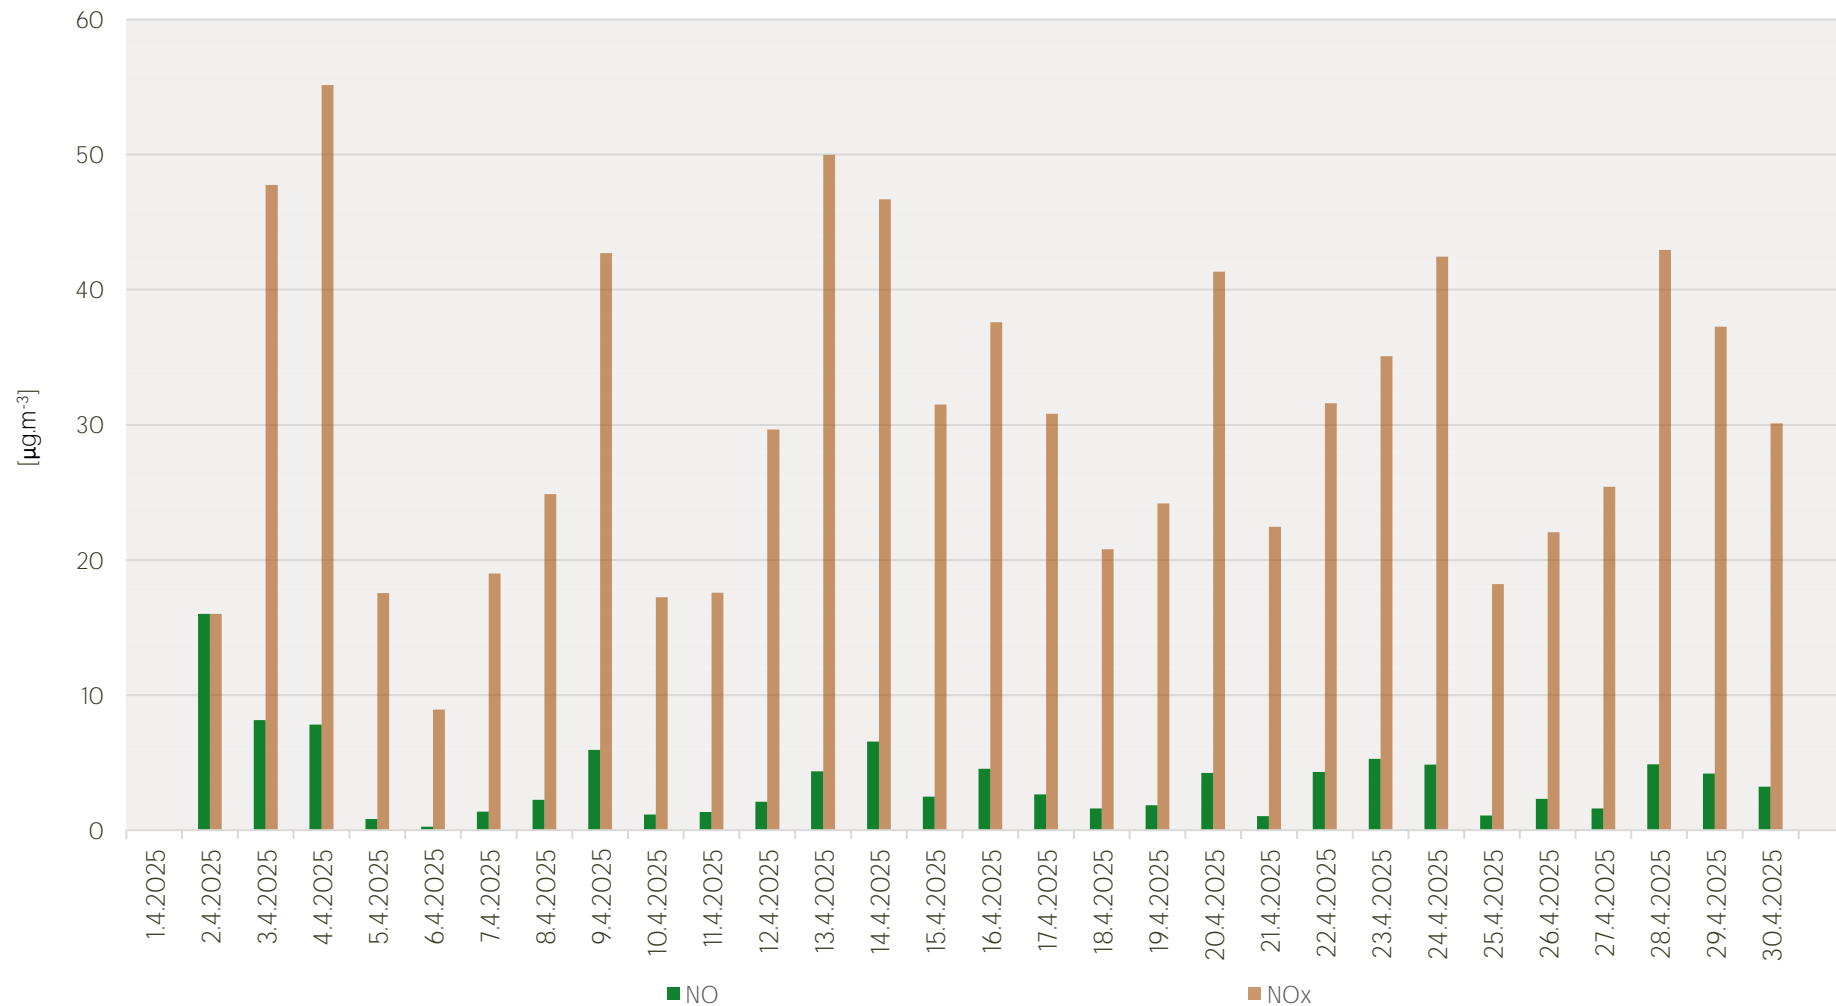

Průměrné denní koncentrace SO₂ v Litvínově - duben 2025

Zpracovalo Ekologické centrum Most pro Krušnohoří na základě neverifikovaných dat z měřicí stanice AIM ZÚ Litvínov

Průměrné denní koncentrace PM₁₀ v Litvínově - duben 2025

Zpracovalo Ekologické centrum Most pro Krušnohoří na základě neverifikovaných dat z měřicí stanice AIM ZÚ Litvínov

Průměrné denní koncentrace O₃ v Litvínově - duben 2025

Zpracovalo Ekologické centrum Most pro Krušnohoří na základě neverifikovaných dat z měřicí stanice AIM ZÚ Litvínov

Průměrné denní koncentrace NO, NO_x v Litvínově - duben 2025

Zpracovalo Ekologické centrum Most pro Krušnohoří na základě neverifikovaných dat z měřicí stanice AIM ZÚ Litvínov

Průměrné denní koncentrace H₂S v Litvínově - duben 2025