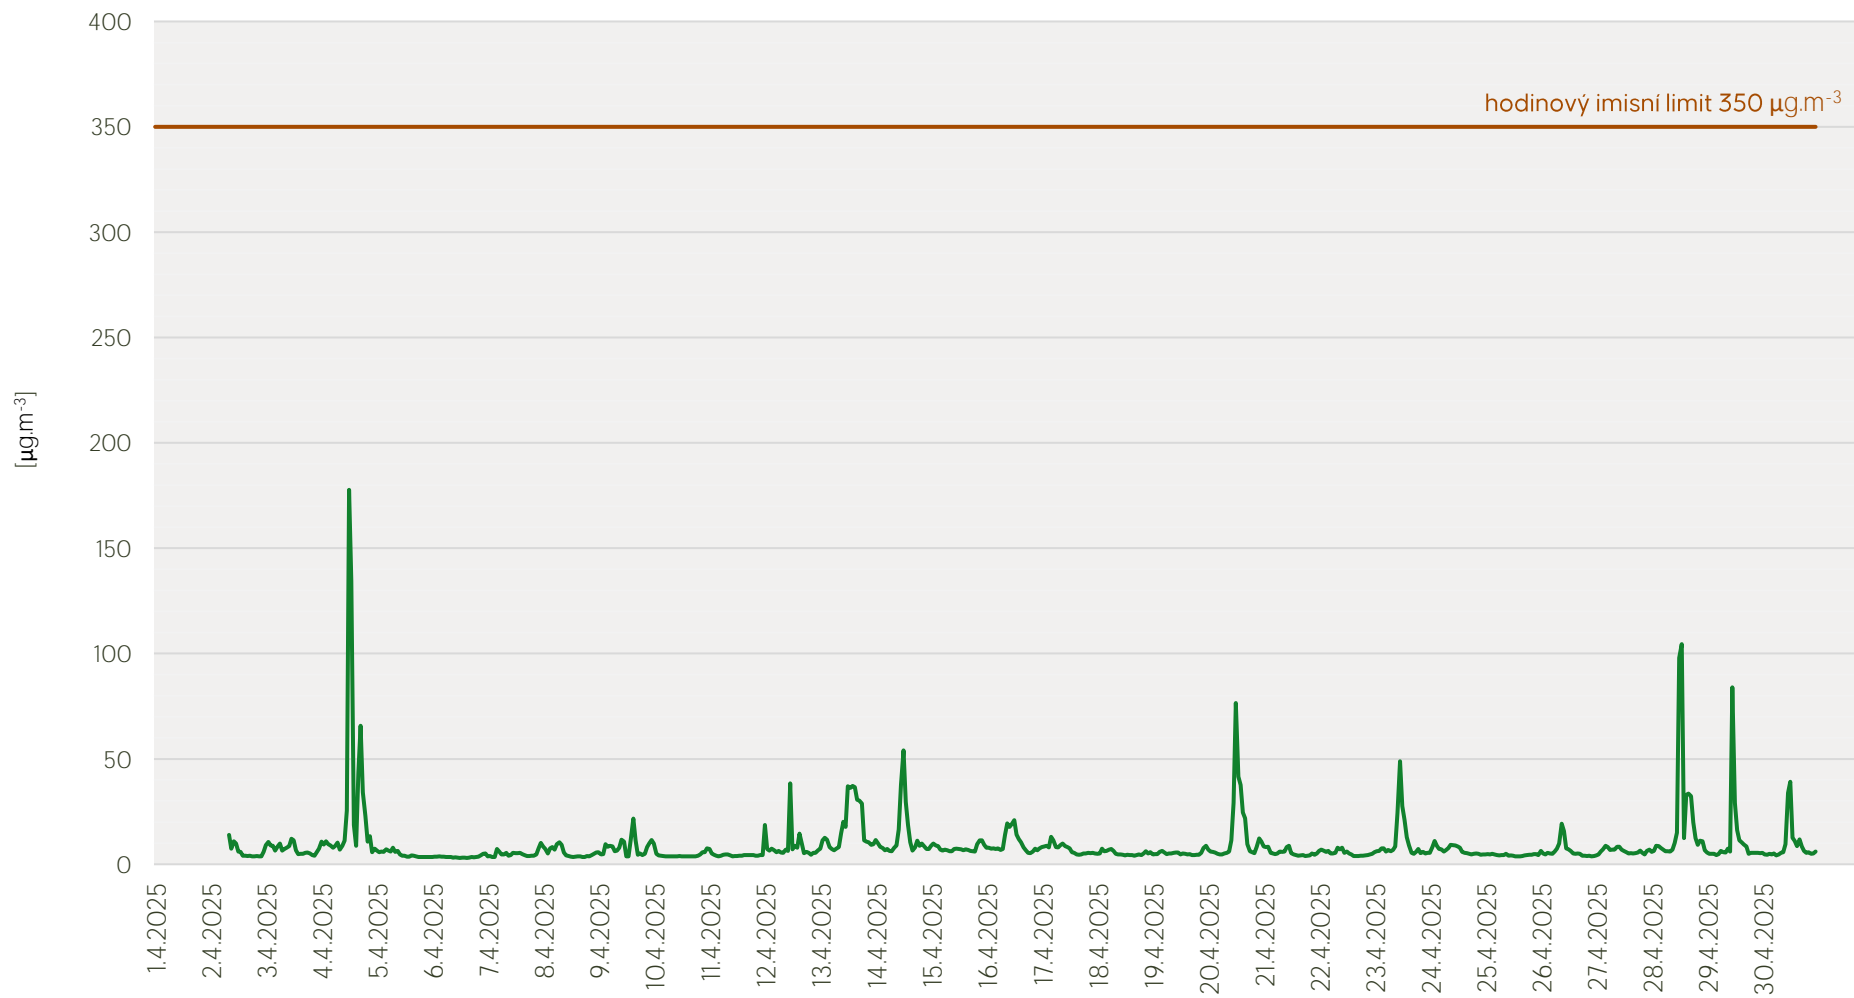

Průměrné denní koncentrace SO₂ v Litvínově - duben 2025

Zpracovalo Ekologické centrum Most pro Krušnohoří na základě neverifikovaných dat z měřicí stanice AIM ZÚ Litvínov

Průměrné denní koncentrace PM₁₀ v Litvínově - duben 2025

Průměrné denní koncentrace NO, NO_x v Litvínově - duben 2025

Zpracovalo Ekologické centrum Most pro Krušnohoří na základě neverifikovaných dat z měřicí stanice AIM ZÚ Litvínov

Průměrné denní koncentrace H₂S v Litvínově - duben 2025

Zpracovalo Ekologické centrum Most pro Krušnohoří na základě neverifikovaných dat z měřicí stanice AIM ZÚ Litvínov

Průměrné hodinové koncentrace SO₂ v Litvinově - duben 2025

Zpracovalo Ekologické centrum Most pro Krušnohoří na základě neverifikovaných dat z měřicí stanice AIM ZÚ Litvinov