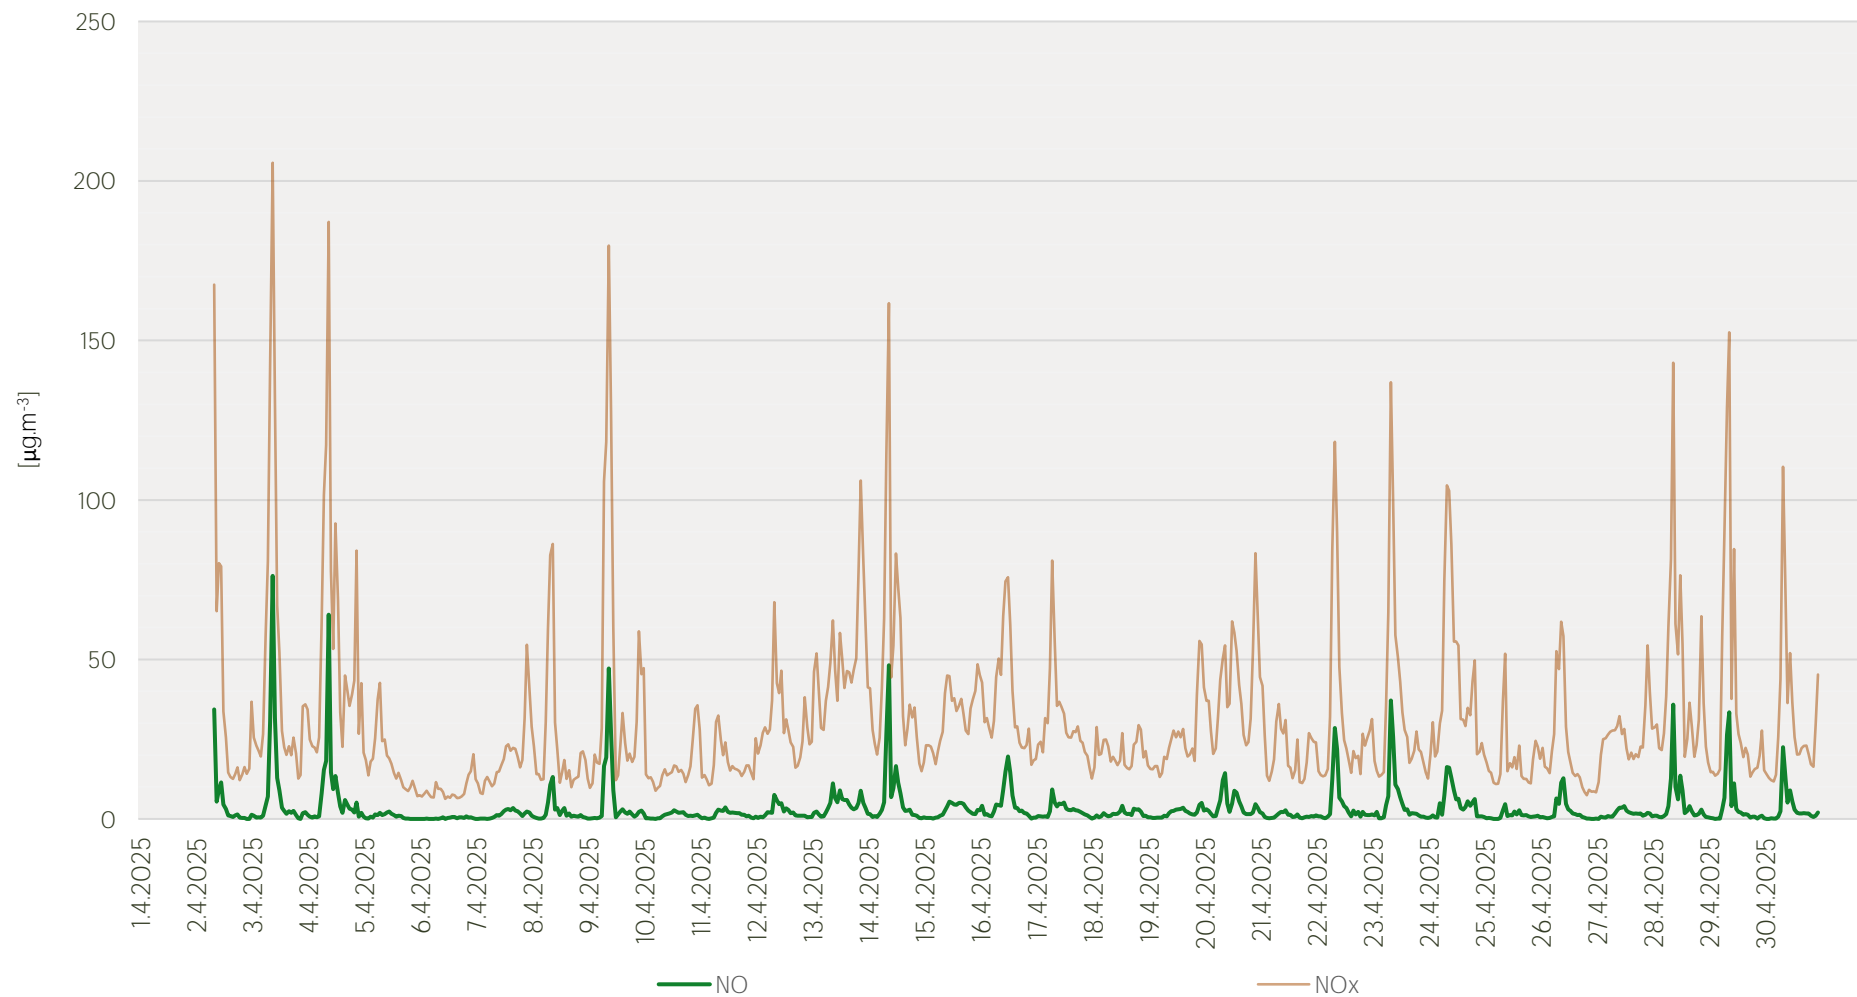

Průměrné hodinové koncentrace NO, NO_x v Litvínově - duben 2025

Zpracovalo Ekologické centrum Most pro Krušnohoří na základě neverifikovaných dat z měřicí stanice AIM ZÚ Litvínov