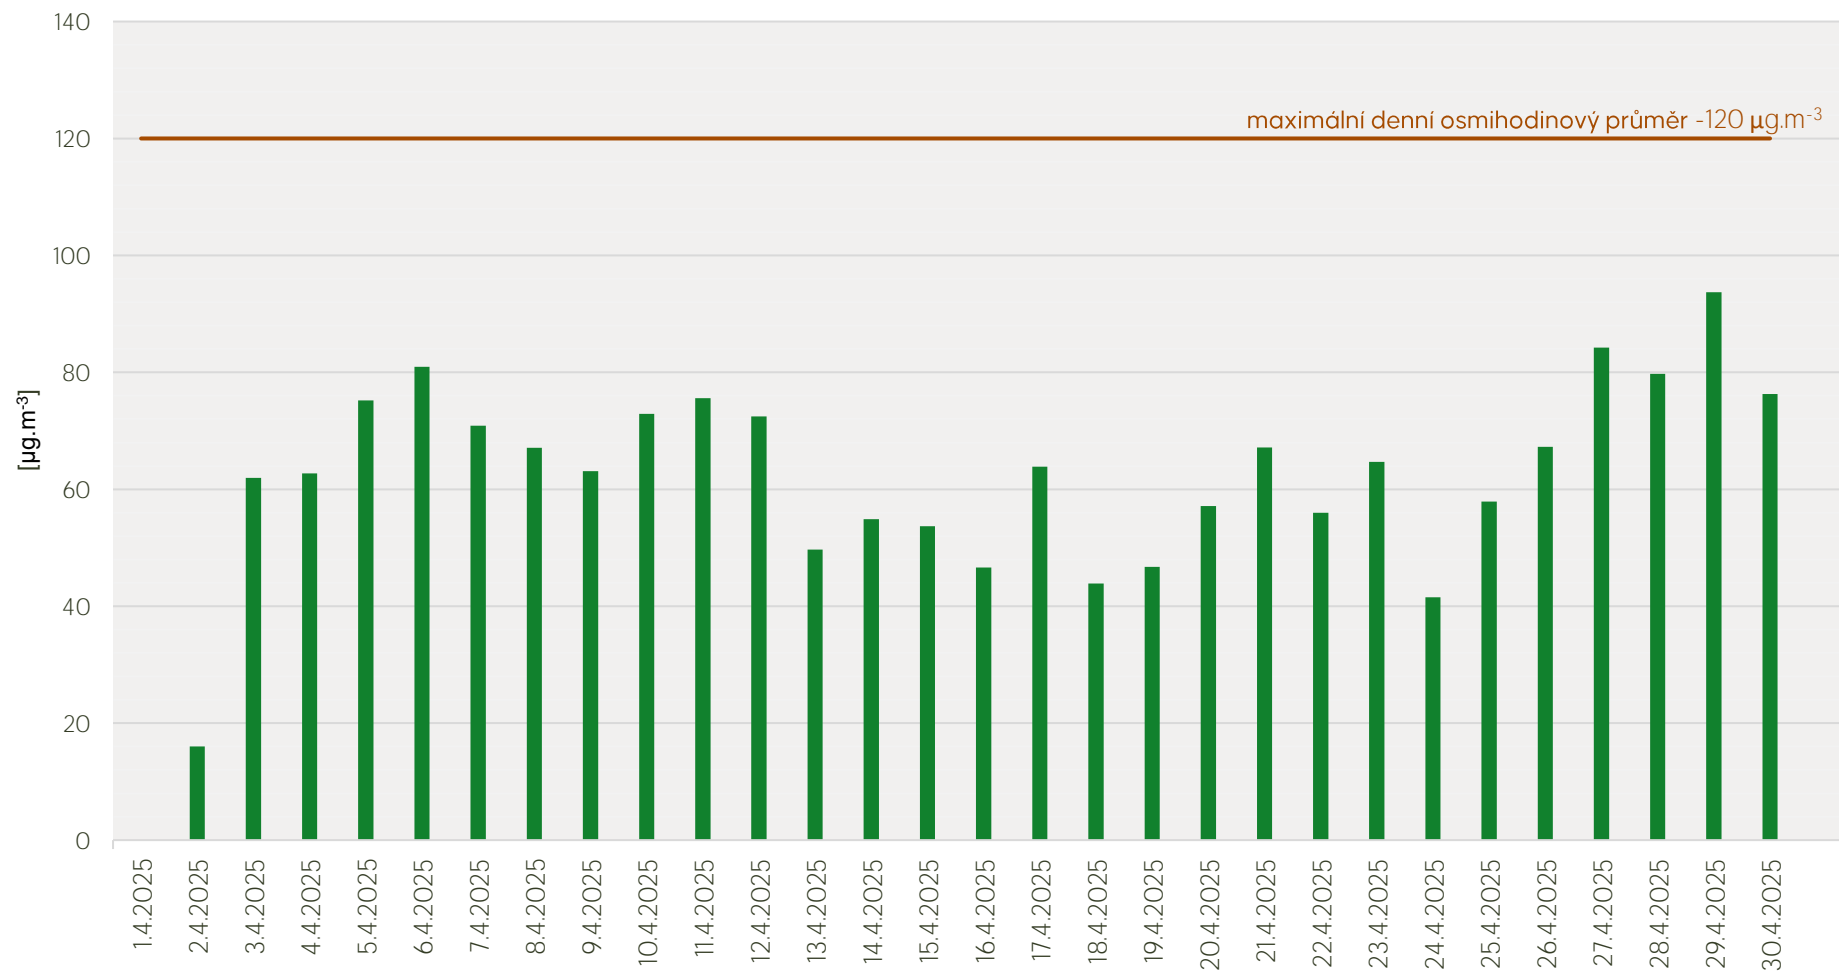

Průměrné denní koncentrace SO₂ v Litvínově - duben 2025

Zpracovalo Ekologické centrum Most pro Krušnohoří na základě neverifikovaných dat z měřicí stanice AIM ZÚ Litvínov

Průměrné denní koncentrace PM₁₀ v Litvínově - duben 2025

Zpracovalo Ekologické centrum Most pro Krušnohoří na základě neverifikovaných dat z měřicí stanice AIM ZÚ Litvínov

Průměrné denní koncentrace O₃ v Litvínově - duben 2025

Zpracovalo Ekologické centrum Most pro Krušnohoří na základě neverifikovaných dat z měřicí stanice AIM ZÚ Litvínov

Průměrné denní koncentrace NO, NO_x v Litvínově - duben 2025

Zpracovalo Ekologické centrum Most pro Krušnohoří na základě neverifikovaných dat z měřicí stanice AIM ZÚ Litvínov

Průměrné denní koncentrace H₂S v Litvínově - duben 2025

Zpracovalo Ekologické centrum Most pro Krušnohoří na základě neverifikovaných dat z měřicí stanice AIM ZÚ Litvínov

Průměrné hodinové koncentrace SO₂ v Litvinově - duben 2025

Zpracovalo Ekologické centrum Most pro Krušnohoří na základě neverifikovaných dat z měřicí stanice AIM ZÚ Litvinov