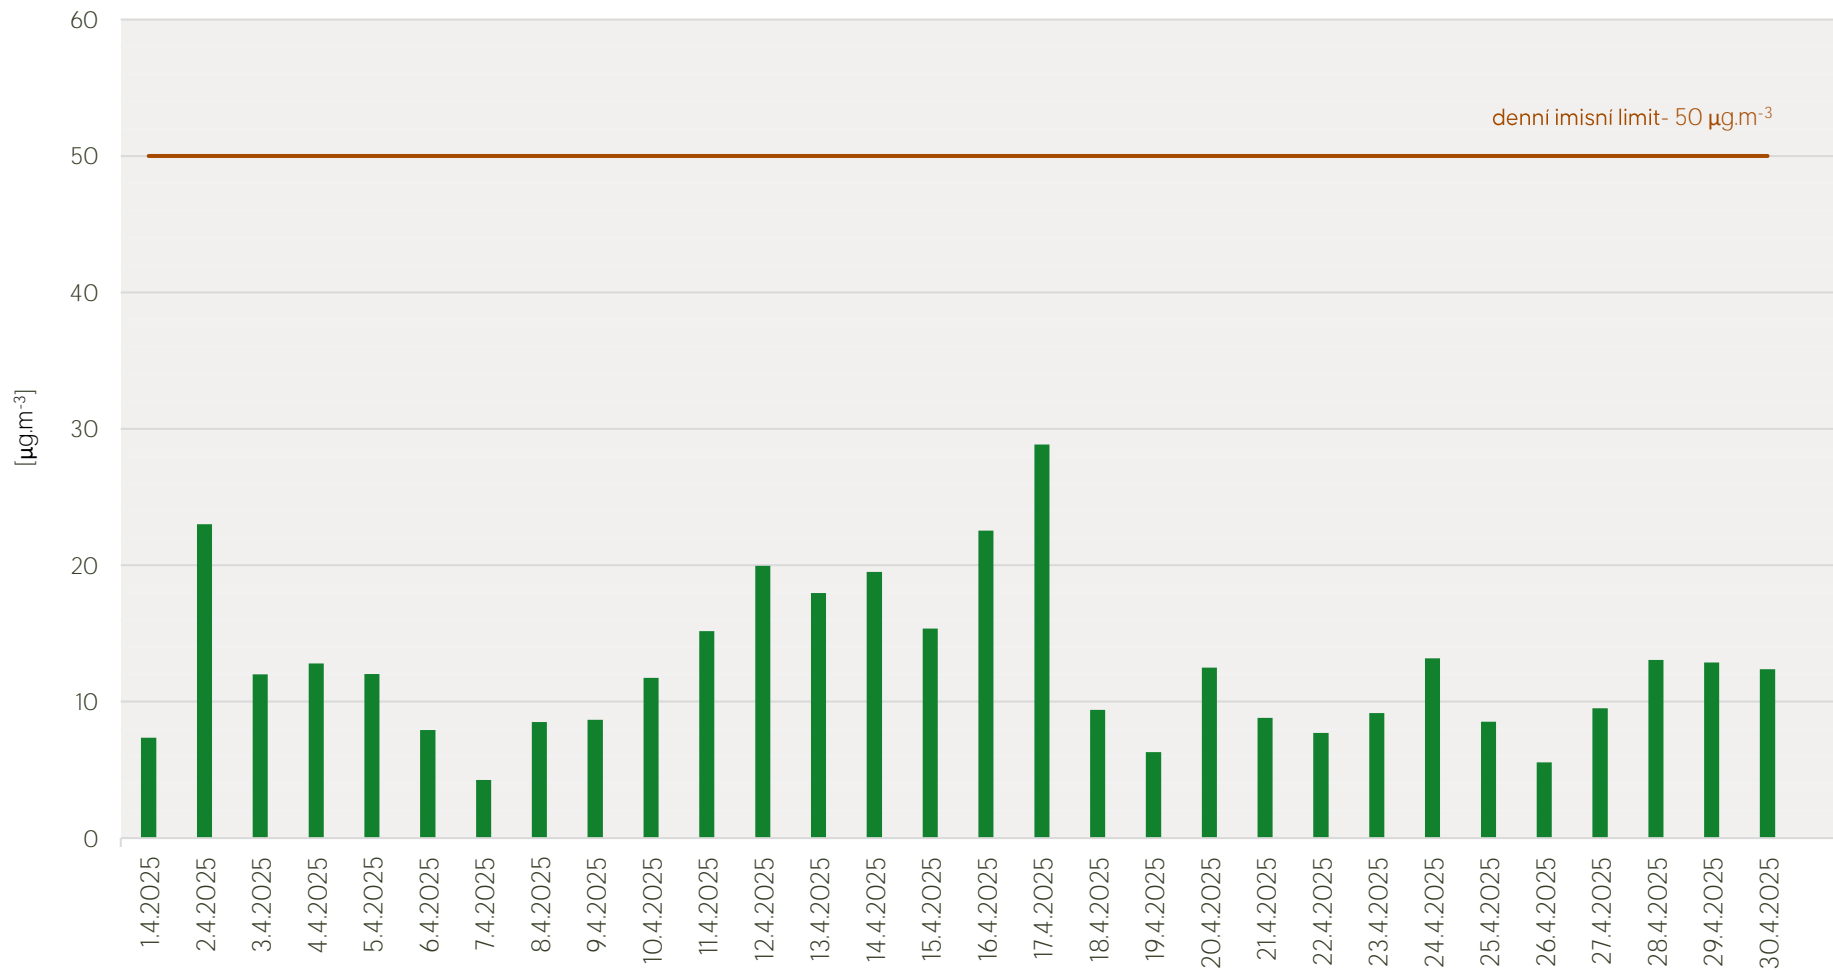

Průměrné denní koncentrace SO₂ v Krupce - duben 2025

Zpracovalo Ekologické centrum Most pro Krušnohoří na základě neverifikovaných dat z měřicí stanice AIM ČHMÚ Krupka

Průměrné denní koncentrace PM₁₀ v Krupce - duben 2025

Zpracovalo Ekologické centrum Most pro Krušnohoří na základě neverifikovaných dat z měřicí stanice AIM ČHMÚ Krupka

Průměrné hodinové koncentrace SO₂ v Krupce - duben 2025

Zpracovalo Ekologické centrum Most pro Krušnohoří na základě neverifikovaných dat z měřicí stanice AIM ČHMÚ Krupka

Průměrné hodinové koncentrace PM₁₀ v Krupce - duben 2025

Zpracovalo Ekologické centrum Most pro Krušnohoří na základě neverifikovaných dat z měřicí stanice AIM ČHMÚ Krupka