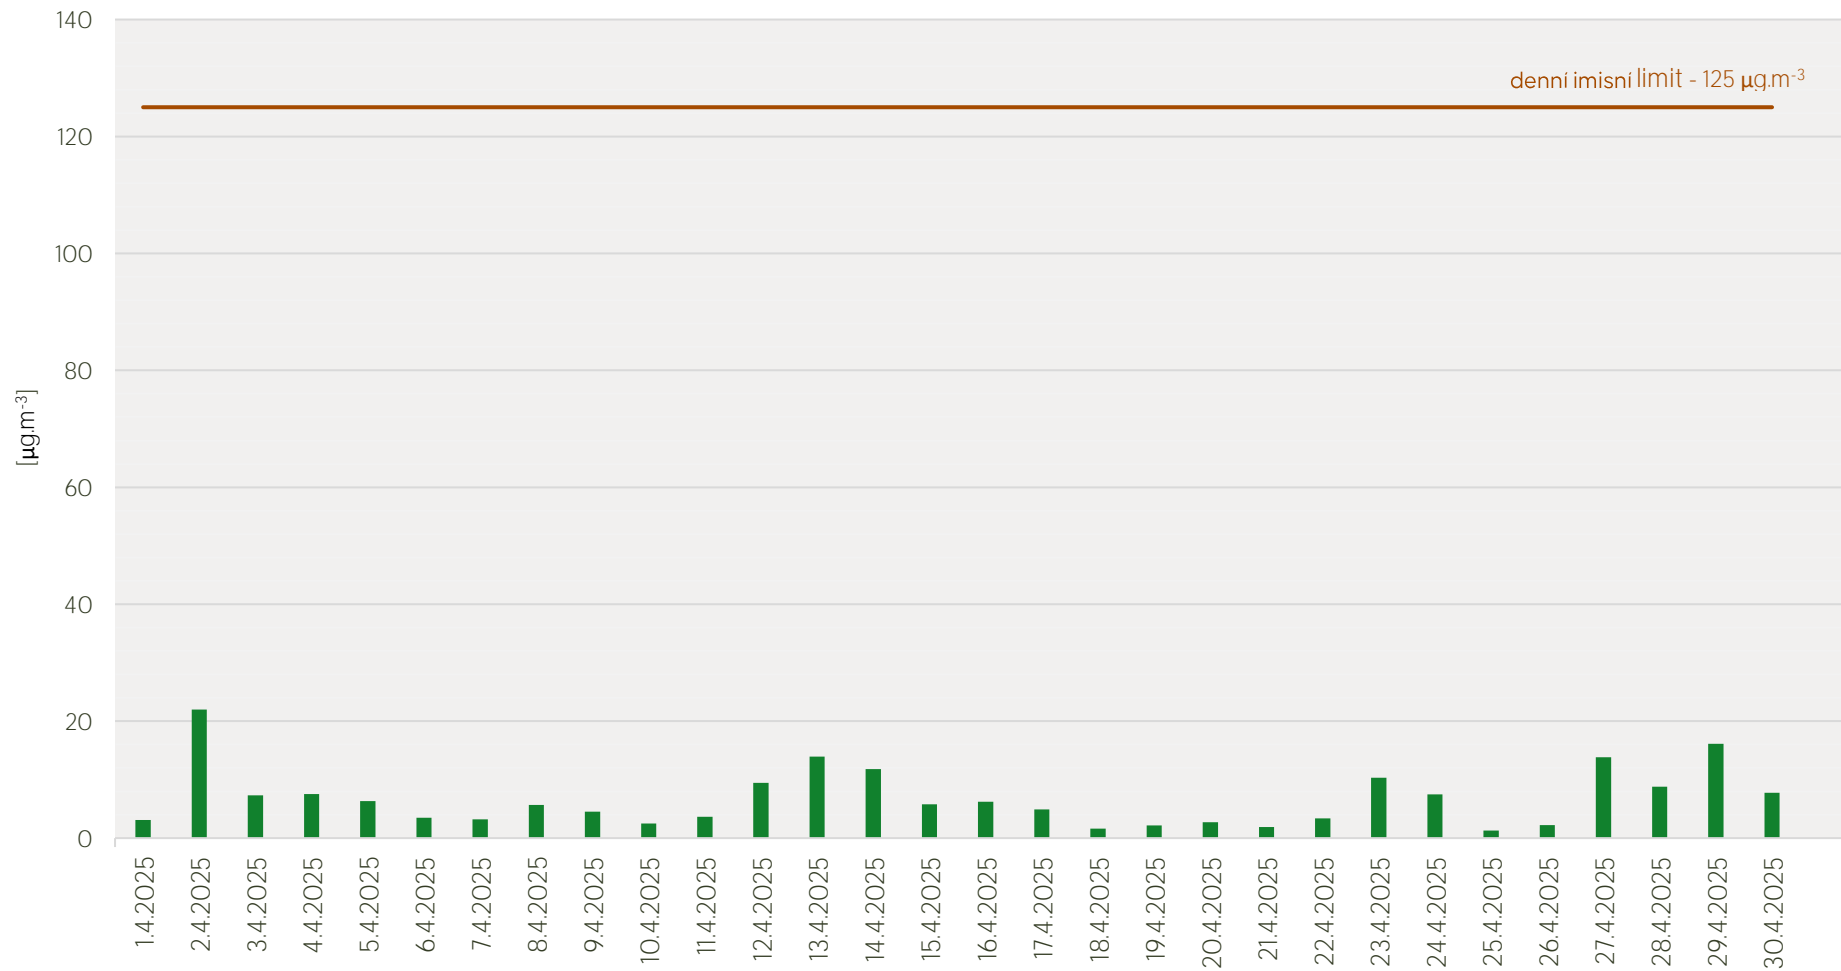

Průměrné denní koncentrace SO₂ v Krupce - duben 2025

Zpracovalo Ekologické centrum Most pro Krušnohoří na základě neverifikovaných dat z měřicí stanice AIM ČHMÚ Krupka

Průměrné denní koncentrace PM₁₀ v Krupce - duben 2025

Zpracovalo Ekologické centrum Most pro Krušnohoří na základě neverifikovaných dat z měřicí stanice AIM ČHMÚ Krupka

Průměrné hodinové koncentrace SO₂ v Krupce - duben 2025

Zpracovalo Ekologické centrum Most pro Krušnohoří na základě neverifikovaných dat z měřicí stanice AIM ČHMÚ Krupka

Průměrné hodinové koncentrace PM₁₀ v Krupce - duben 2025

Zpracovalo Ekologické centrum Most pro Krušnohoří na základě neverifikovaných dat z měřicí stanice AIM ČHMÚ Krupka