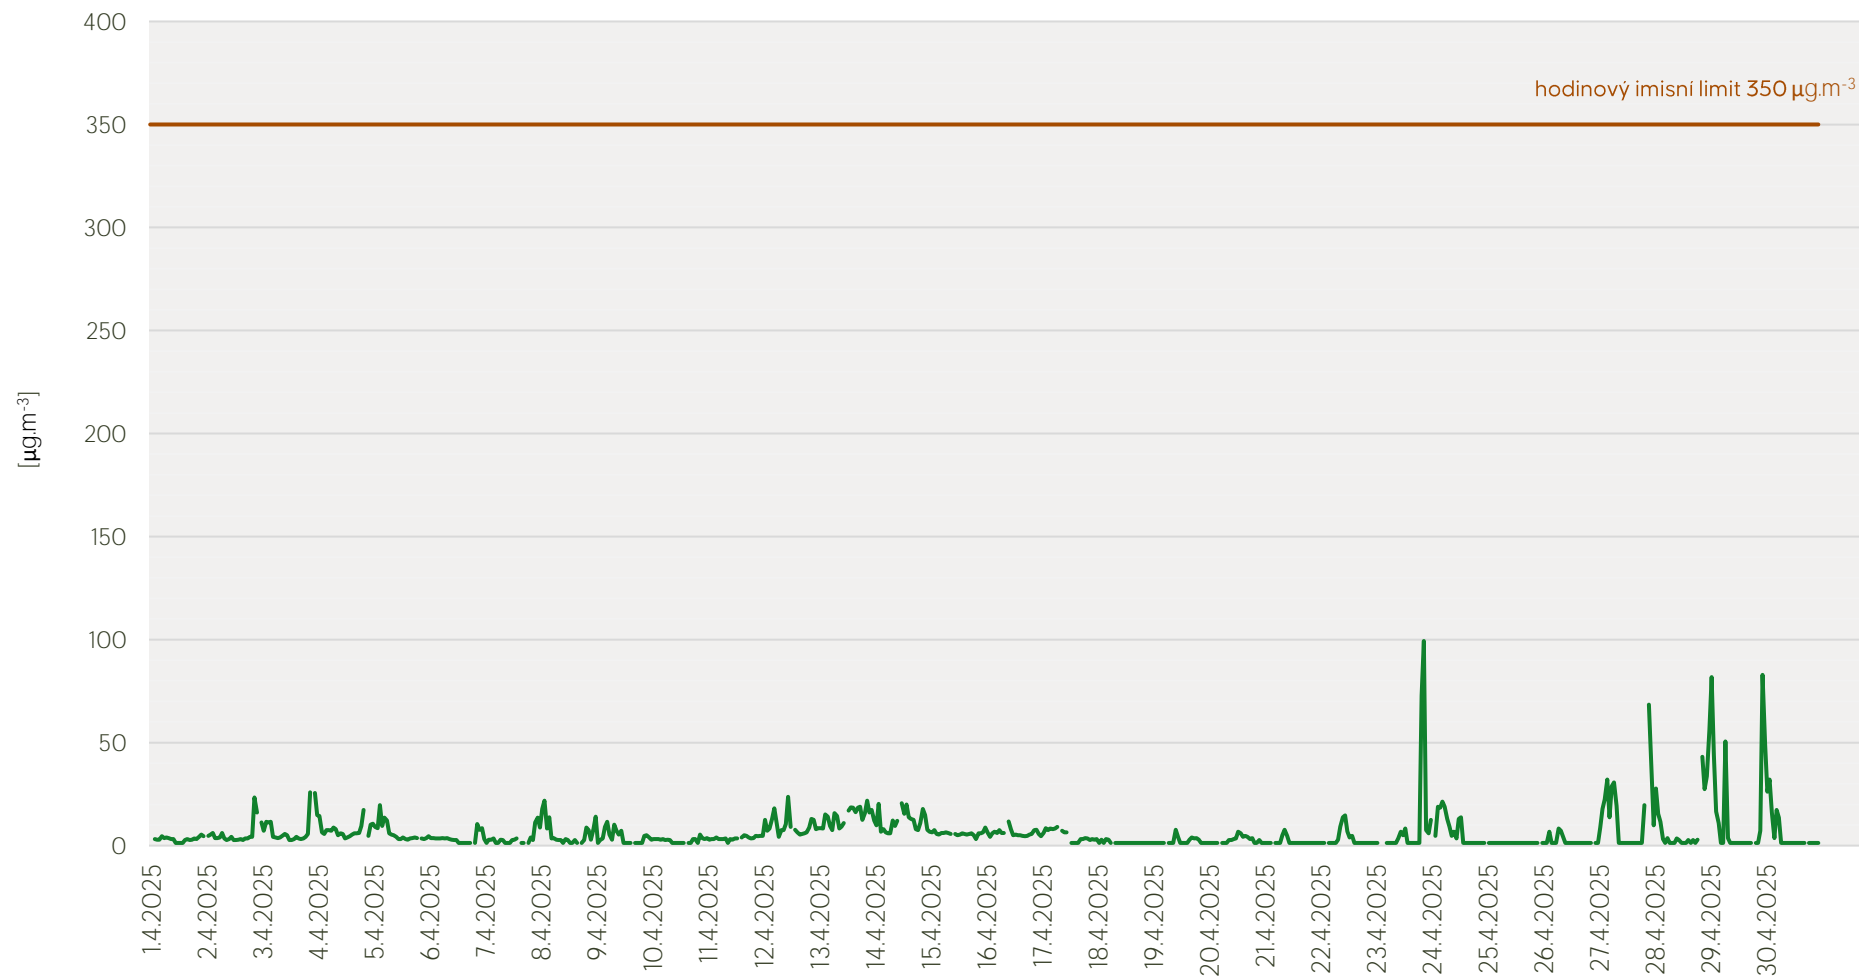

Průměrné denní koncentrace SO₂ v Krupce - duben 2025

Zpracovalo Ekologické centrum Most pro Krušnohoří na základě neverifikovaných dat z měřicí stanice AIM ČHMÚ Krupka

Průměrné denní koncentrace PM₁₀ v Krupce - duben 2025

Zpracovalo Ekologické centrum Most pro Krušnohoří na základě neverifikovaných dat z měřicí stanice AIM ČHMÚ Krupka

Průměrné hodinové koncentrace SO₂ v Krupce - duben 2025

Zpracovalo Ekologické centrum Most pro Krušnohoří na základě neverifikovaných dat z měřicí stanice AIM ČHMÚ Krupka

Průměrné hodinové koncentrace PM₁₀ v Krupce - duben 2025

Zpracovalo Ekologické centrum Most pro Krušnohoří na základě neverifikovaných dat z měřicí stanice AIM ČHMÚ Krupka