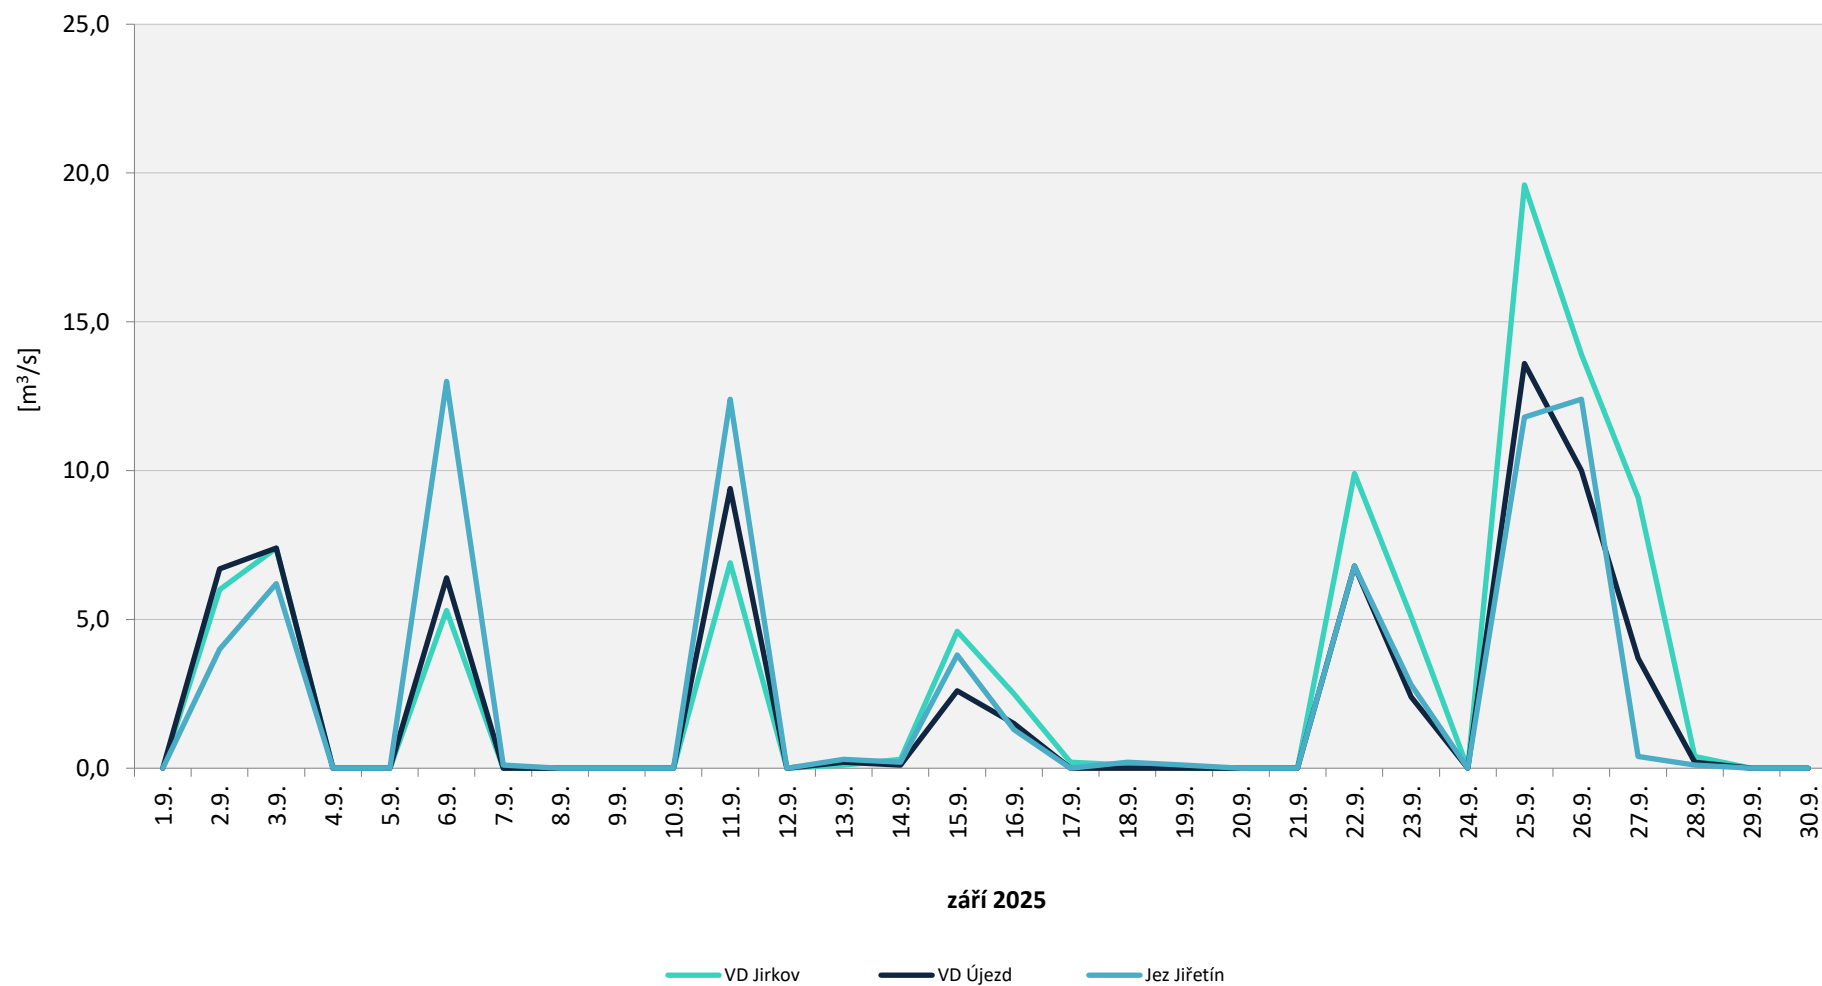

Denní srážky vody k 7.00 hod. na vybraných limnigrafických profilech

Zpracováno na základě dat od Povodí Ohře, statni podnik

Denní srážky vody k 7.00 hod. na vybraných limnigrafických profilech

Zpracováno na základě dat od Povodí Ohře, statní podnik

Denní srážky vody k 7.00 hod. na vybraných limnigrafických profilech

Zpracováno na základě dat od Povodí Ohře, statní podnik

Denní srážky vody k 7.00 hod. na vybraných limnigrafických profilech

Zpracováno na základě dat od Povodí Ohře, statní podnik

Denní srážky vody k 7.00 hod. na vybraných limnigrafických profilech

Zpracováno na základě dat od Povodí Ohře, statní podnik

Denní srážky vody k 7.00 hod. na vybraných limnigrafických profilech

Zpracováno na základě dat od Povodí Ohře, statni podnik