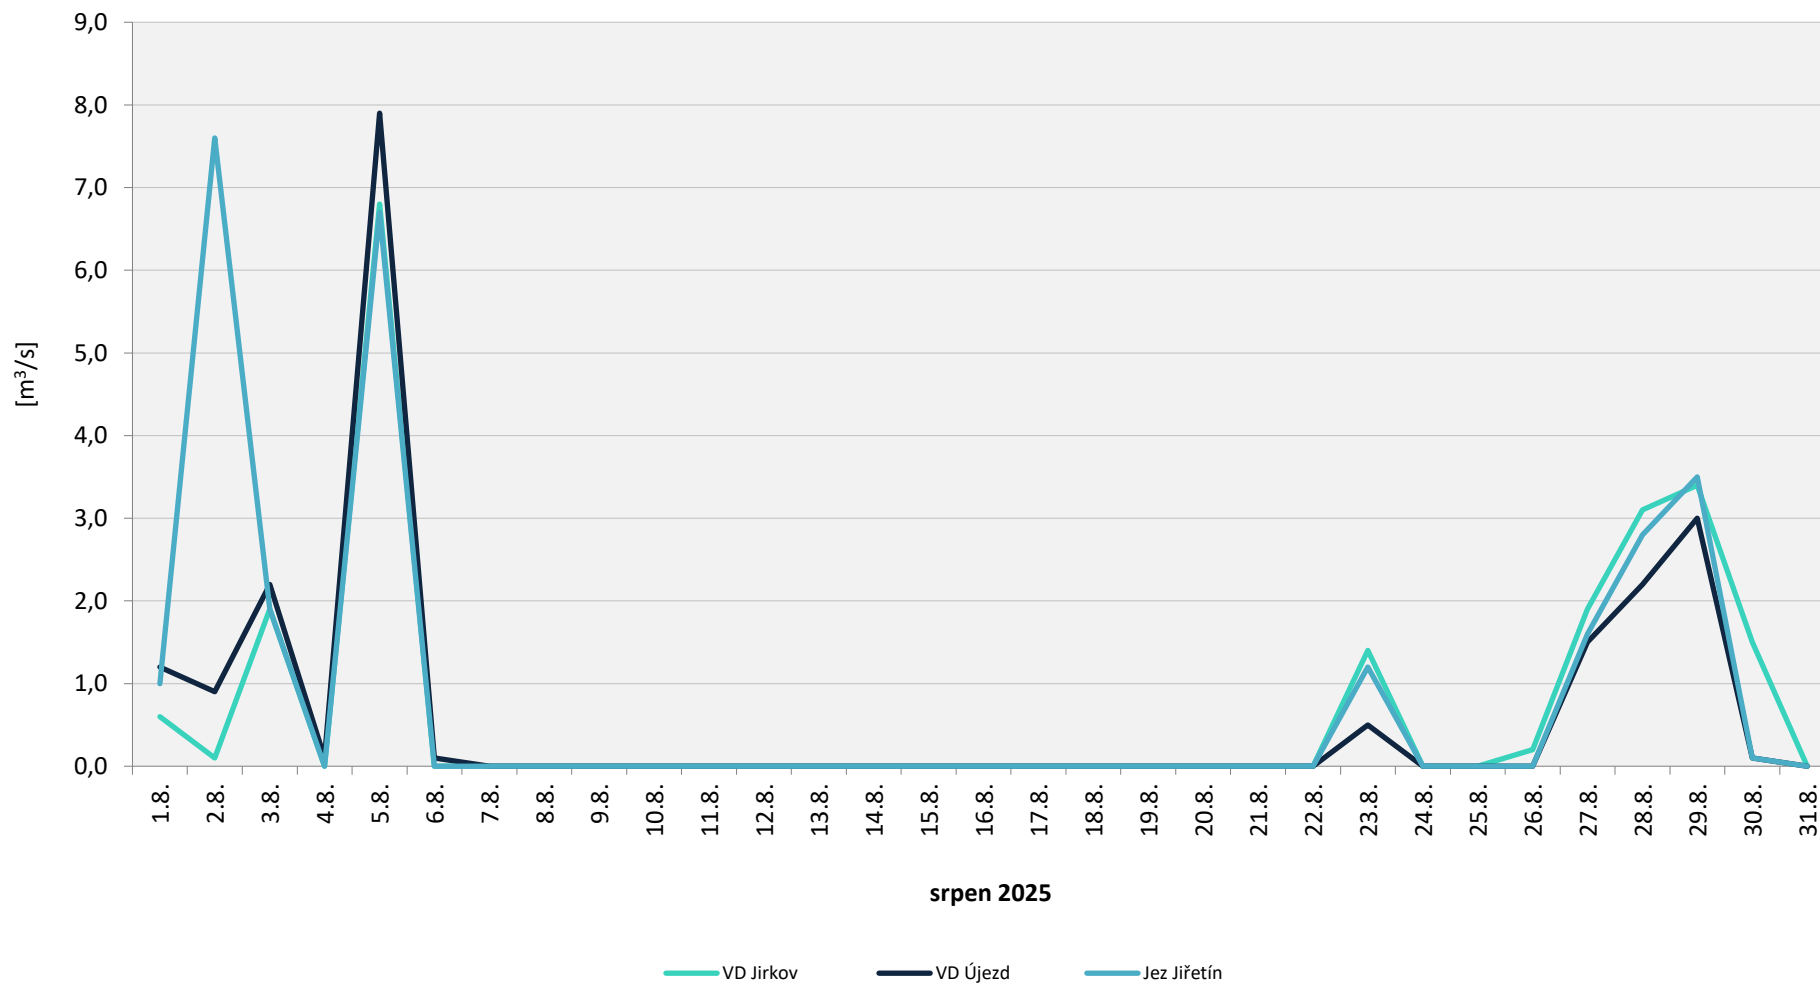

Denní srážky vody k 7.00 hod. na vybraných limnigrafických profilech

Zpracováno na základě dat od Povodí Ohře, statní podnik

Denní srážky vody k 7.00 hod. na vybraných limnigrafických profilech

Zpracováno na základě dat od Povodí Ohře, statni podnik

Denní srážky vody k 7.00 hod. na vybraných limnigrafických profilech

Zpracováno na základě dat od Povodí Ohře, statni podnik

Denní srážky vody k 7.00 hod. na vybraných limnigrafických profilech

Zpracováno na základě dat od Povodí Ohře, statní podnik

Denní srážky vody k 7.00 hod. na vybraných limnigrafických profilech

Zpracováno na základě dat od Povodí Ohře, statní podnik

Denní srážky vody k 7.00 hod. na vybraných limnigrafických profilech

Zpracováno na základě dat od Povodí Ohře, statní podnik