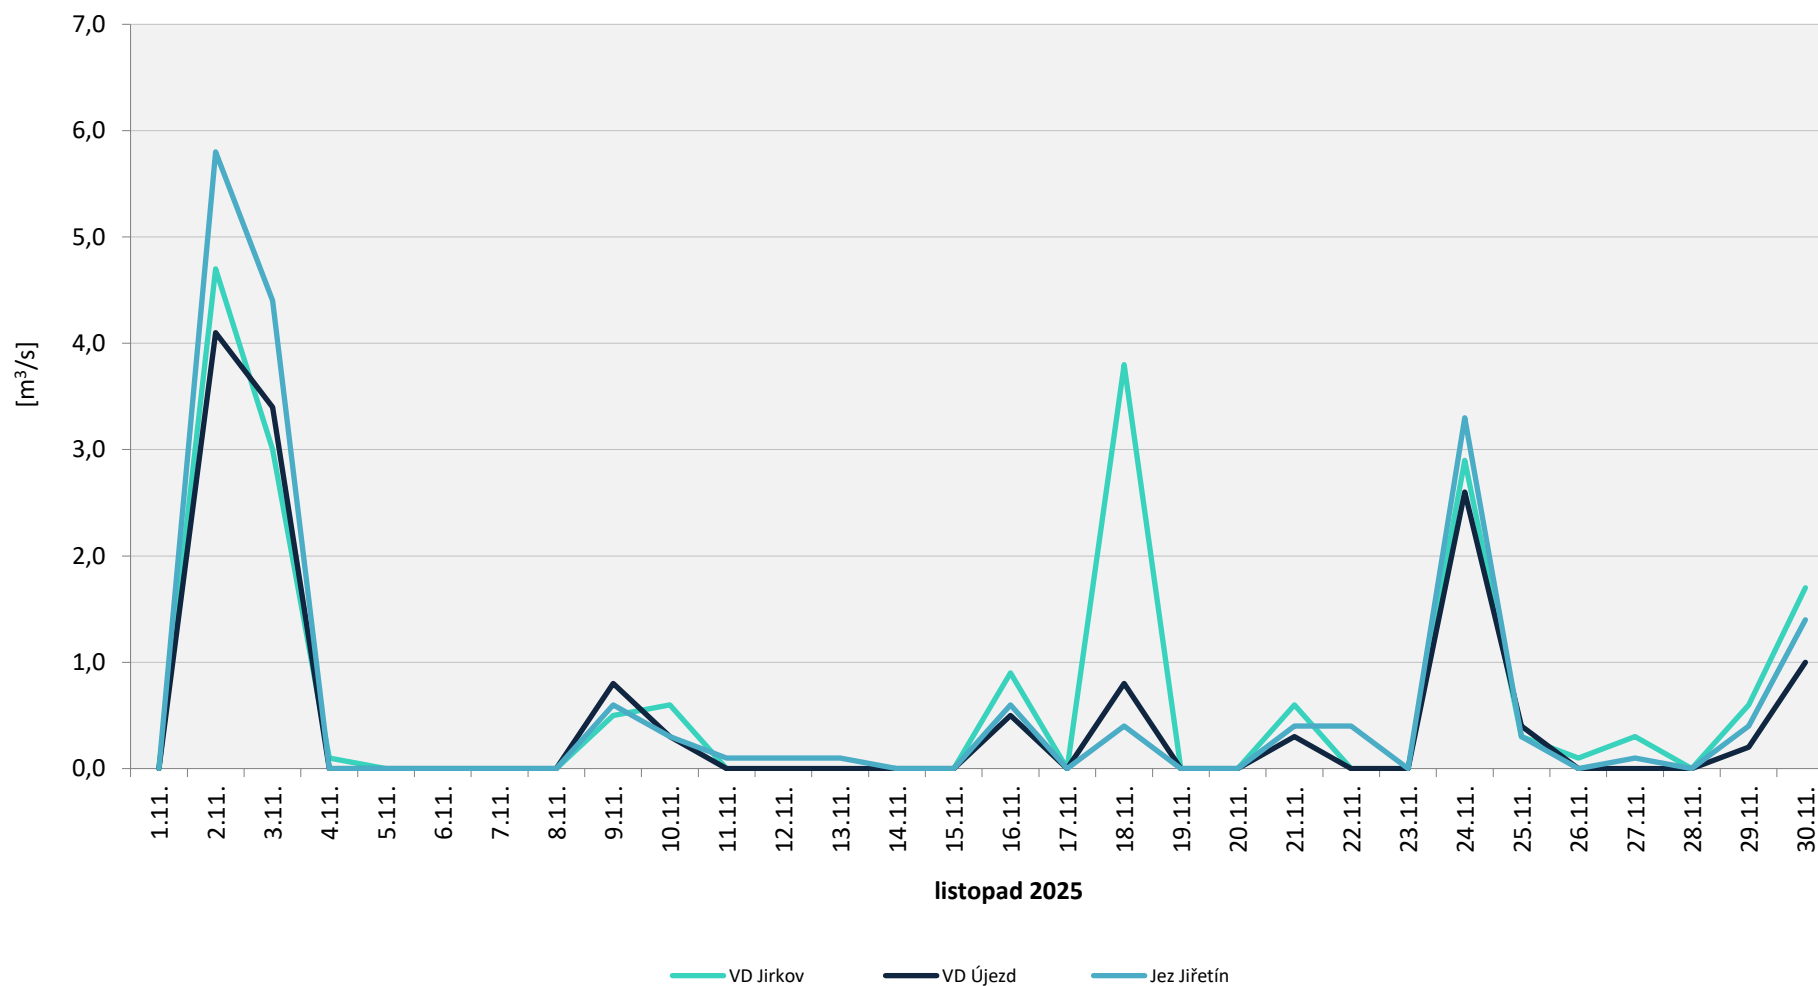

Denní srážky vody k 7.00 hod. na vybraných limnigrafických profilech

Zpracováno na základě dat od Povodí Ohře, statni podnik

Denní srážky vody k 7.00 hod. na vybraných limnigrafických profilech

Zpracováno na základě dat od Povodí Ohře, statní podnik

Denní srážky vody k 7.00 hod. na vybraných limnigrafických profilech

Zpracováno na základě dat od Povodí Ohře, statní podnik

Denní srážky vody k 7.00 hod. na vybraných limnigrafických profilech

Zpracováno na základě dat od Povodí Ohře, statní podnik

Denní srážky vody k 7.00 hod. na vybraných limnigrafických profilech

Zpracováno na základě dat od Povodí Ohře, statní podnik

Denní srážky vody k 7.00 hod. na vybraných limnigrafických profilech

Zpracováno na základě dat od Povodí Ohře, statni podnik