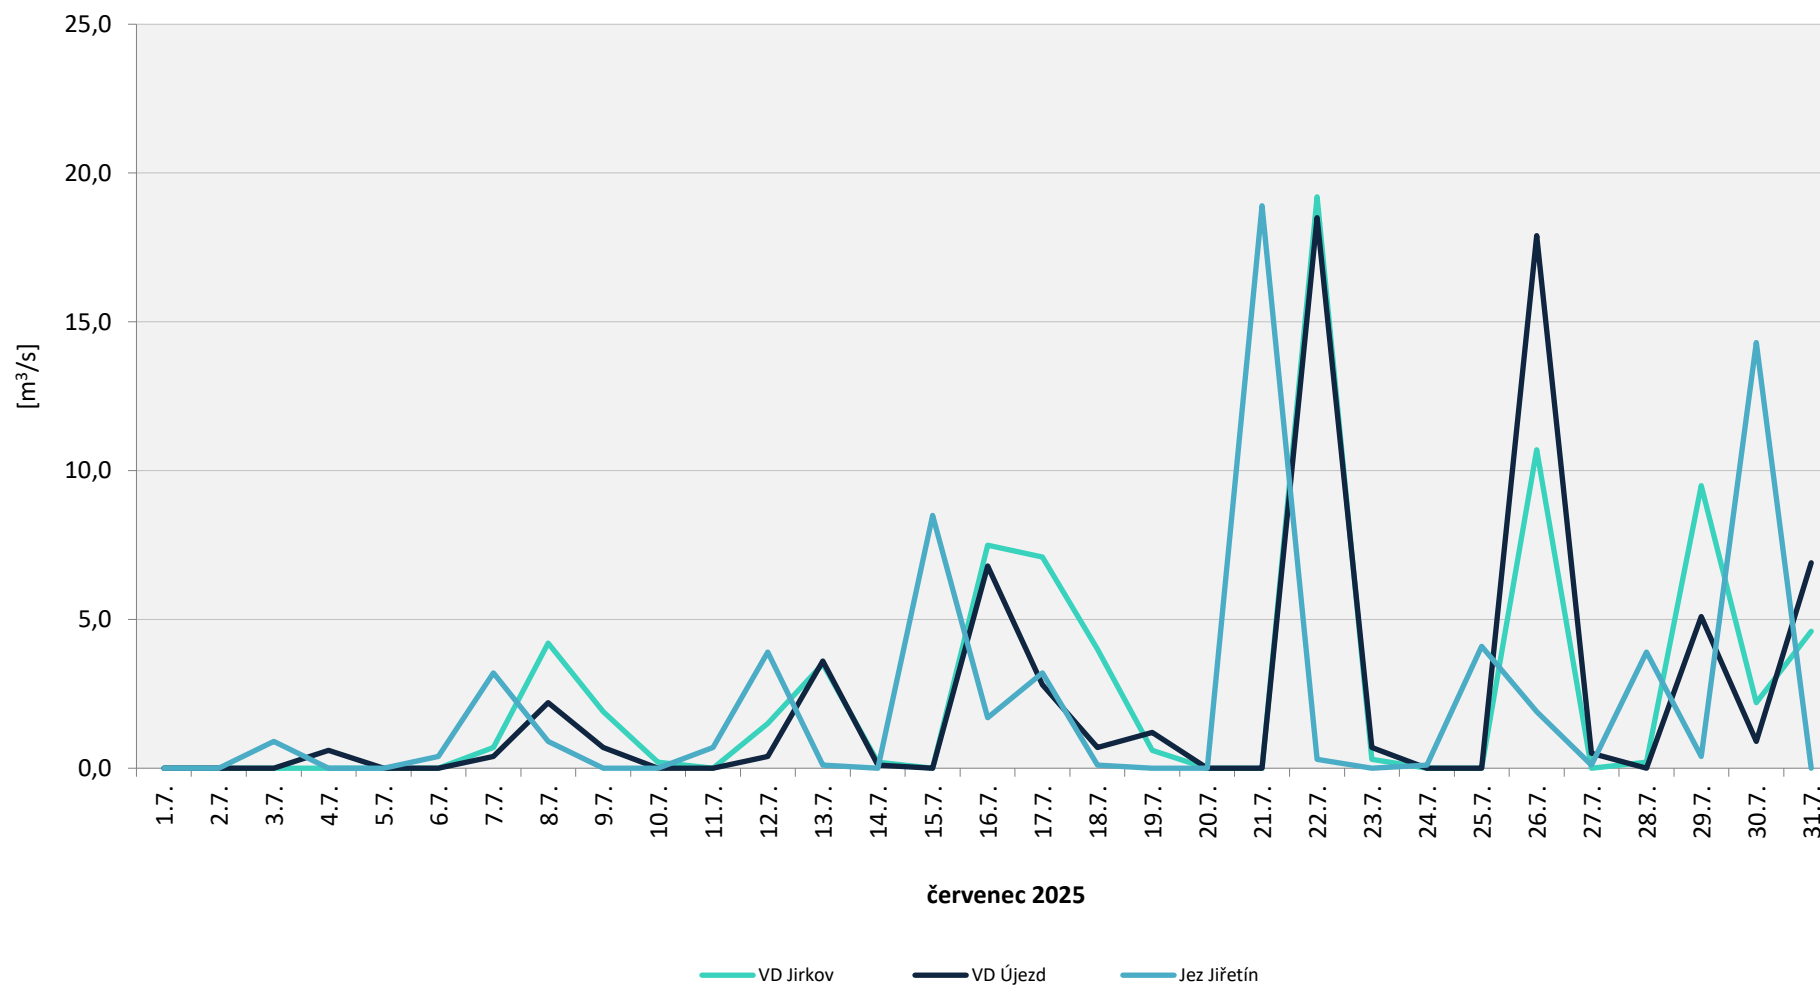

Denní srážky vody k 7.00 hod. na vybraných limnigrafických profilech

Zpracováno na základě dat od Povodí Ohře, statní podnik

Denní srážky vody k 7.00 hod. na vybraných limnigrafických profilech

Zpracováno na základě dat od Povodí Ohře, statni podnik

Denní srážky vody k 7.00 hod. na vybraných limnigrafických profilech

Zpracováno na základě dat od Povodí Ohře, statni podnik

Denní srážky vody k 7.00 hod. na vybraných limnigrafických profilech

Zpracováno na základě dat od Povodí Ohře, statní podnik

Denní srážky vody k 7.00 hod. na vybraných limnigrafických profilech

Zpracováno na základě dat od Povodí Ohře, statní podnik

Denní srážky vody k 7.00 hod. na vybraných limnigrafických profilech

Zpracováno na základě dat od Povodí Ohře, statní podnik