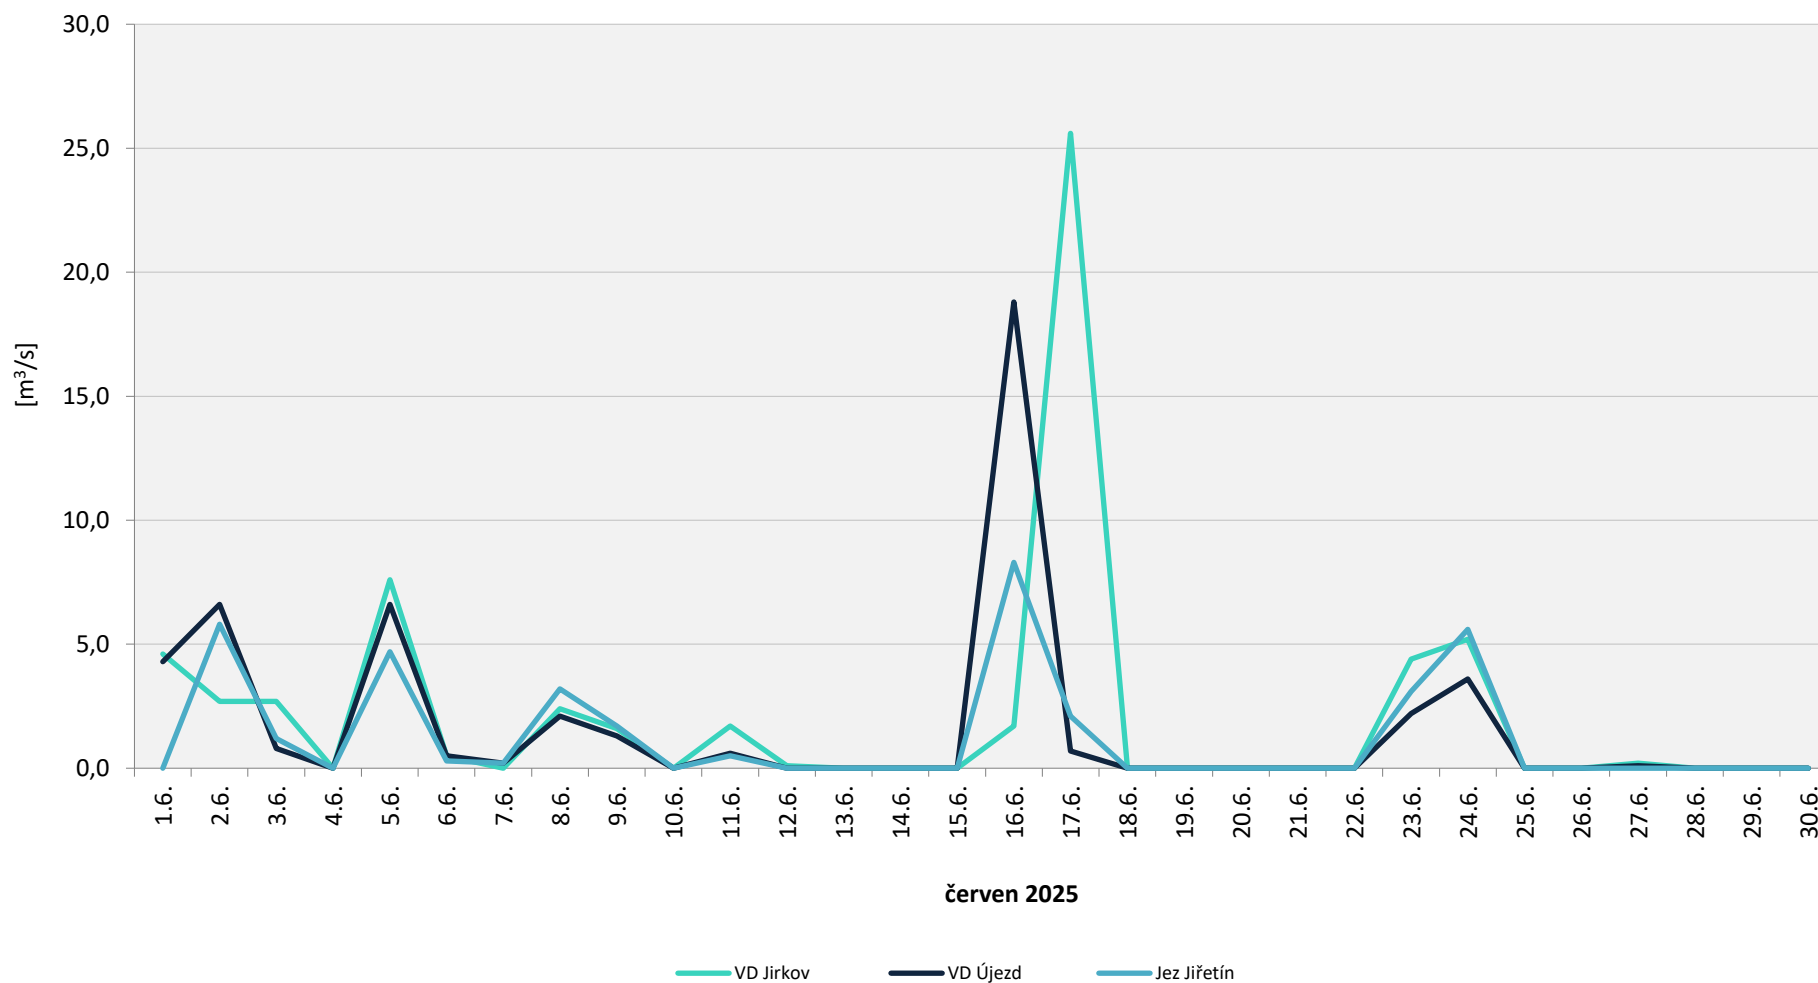

Denní srážky vody k 7.00 hod. na vybraných limnigrafických profilech

Zpracováno na základě dat od Povodí Ohře, statní podnik

Denní srážky vody k 7.00 hod. na vybraných limnigrafických profilech

Zpracováno na základě dat od Povodí Ohře, statni podnik

Denní srážky vody k 7.00 hod. na vybraných limnigrafických profilech

Zpracováno na základě dat od Povodí Ohře, statni podnik

Denní srážky vody k 7.00 hod. na vybraných limnigrafických profilech

Zpracováno na základě dat od Povodí Ohře, statní podnik