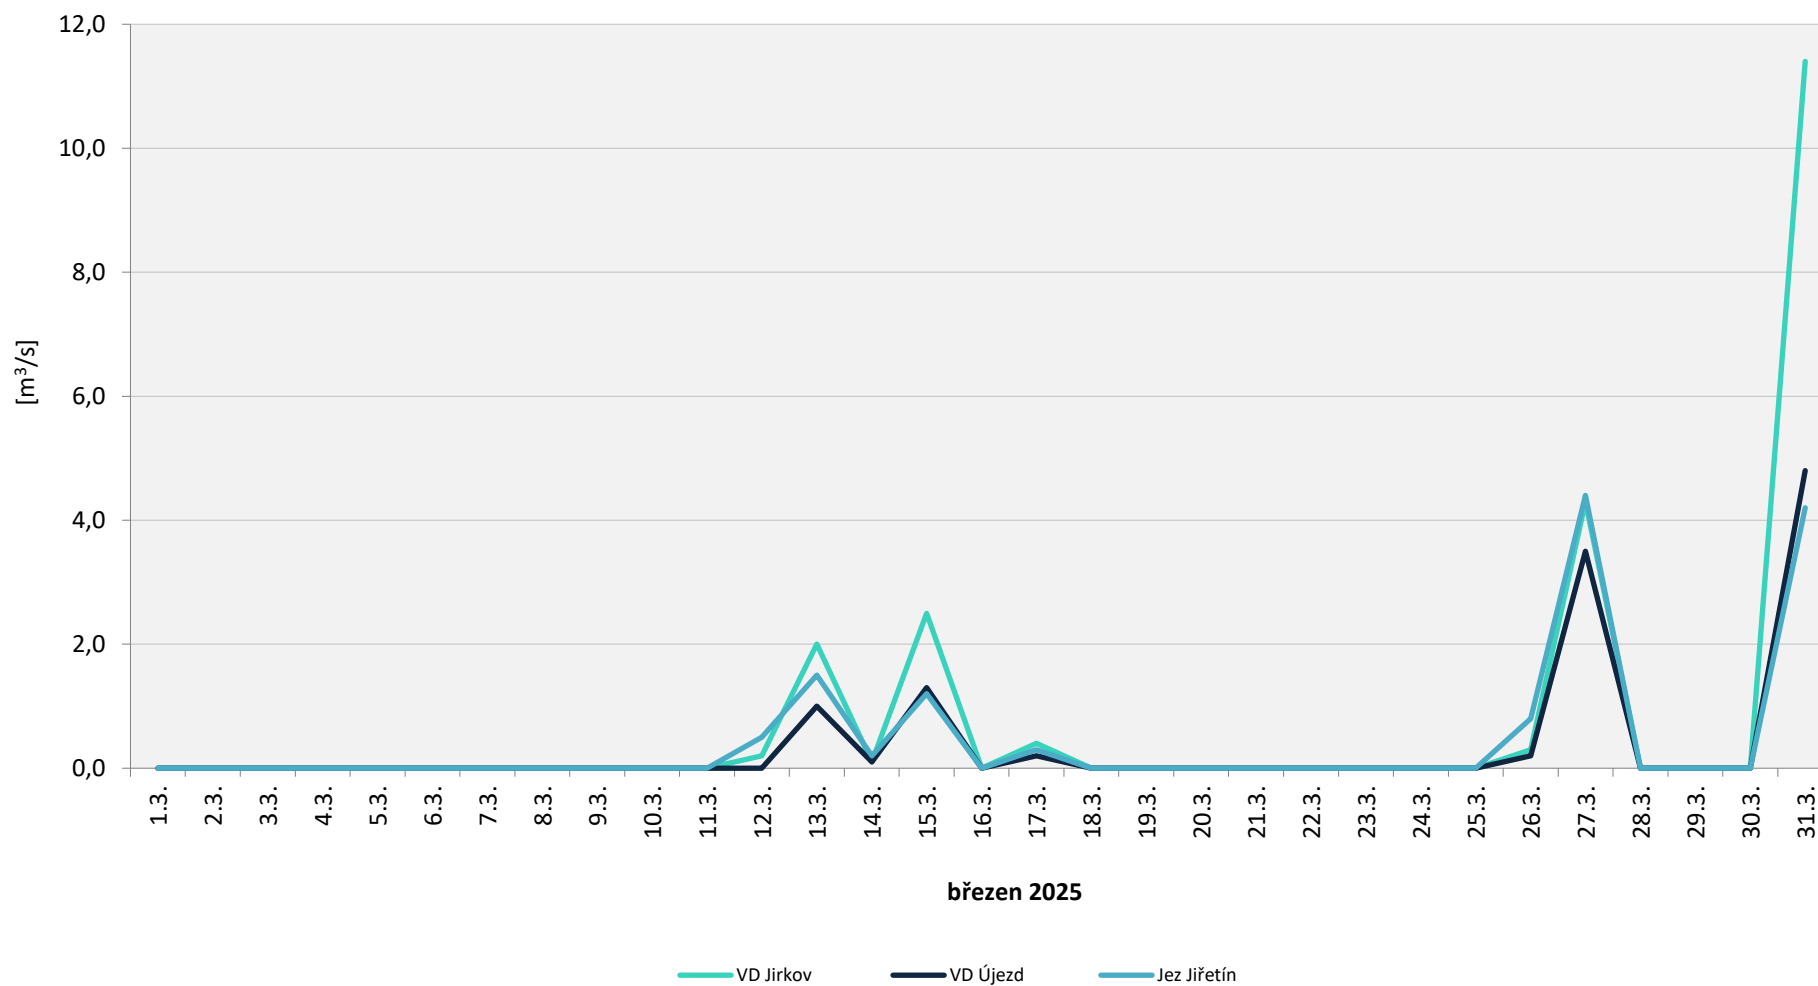

Denní srážky vody k 7.00 hod. na vybraných limnigrafických profilech

Zpracováno na základě dat od Povodí Ohře, statní podnik

Denní srážky vody k 7.00 hod. na vybraných limnigrafických profilech

Zpracováno na základě dat od Povodí Ohře, statni podnik

Denní srážky vody k 7.00 hod. na vybraných limnigrafických profilech

Zpracováno na základě dat od Povodí Ohře, statni podnik

Denní srážky vody k 7.00 hod. na vybraných limnigrafických profilech

Zpracováno na základě dat od Povodí Ohře, statní podnik