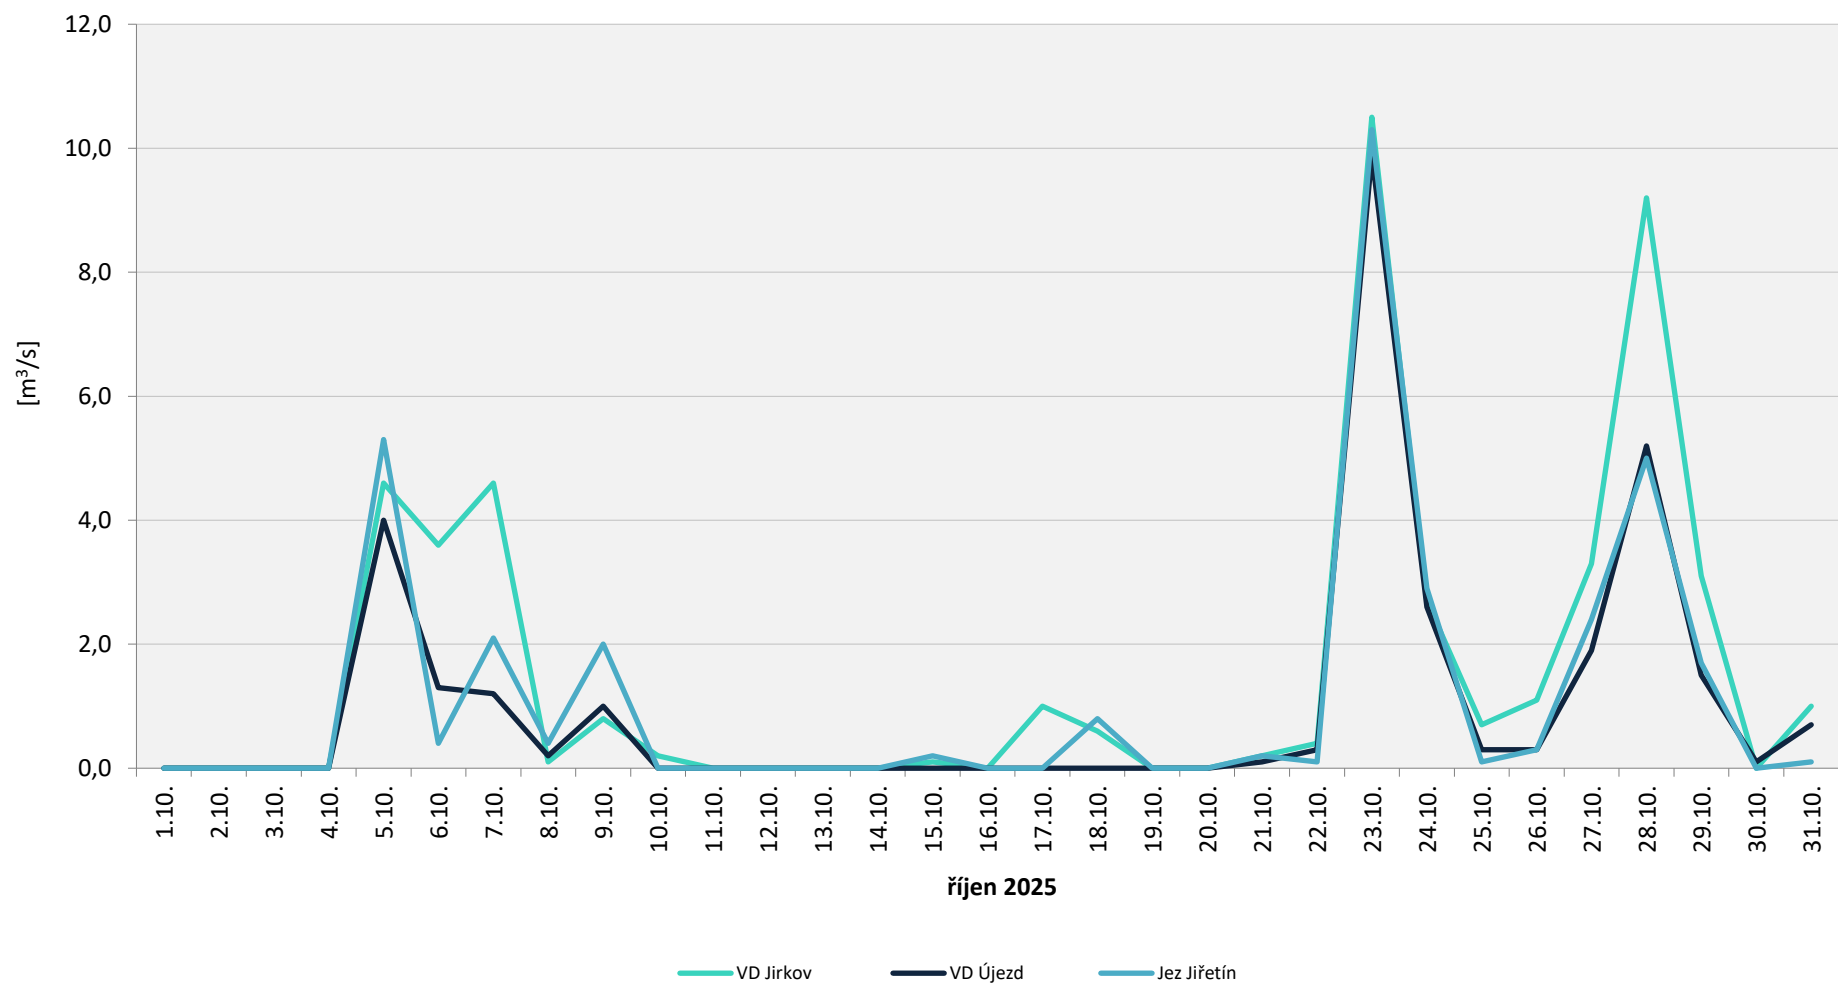

Denní srážky vody k 7.00 hod. na vybraných limnigrafických profilech

Zpracováno na základě dat od Povodí Ohře, statni podnik

Denní srážky vody k 7.00 hod. na vybraných limnigrafických profilech

Zpracováno na základě dat od Povodí Ohře, statní podnik

Denní srážky vody k 7.00 hod. na vybraných limnigrafických profilech

Zpracováno na základě dat od Povodí Ohře, statní podnik

Denní srážky vody k 7.00 hod. na vybraných limnigrafických profilech

Zpracováno na základě dat od Povodí Ohře, statní podnik

Denní srážky vody k 7.00 hod. na vybraných limnigrafických profilech

Zpracováno na základě dat od Povodí Ohře, statní podnik

Denní srážky vody k 7.00 hod. na vybraných limnigrafických profilech

Zpracováno na základě dat od Povodí Ohře, statni podnik