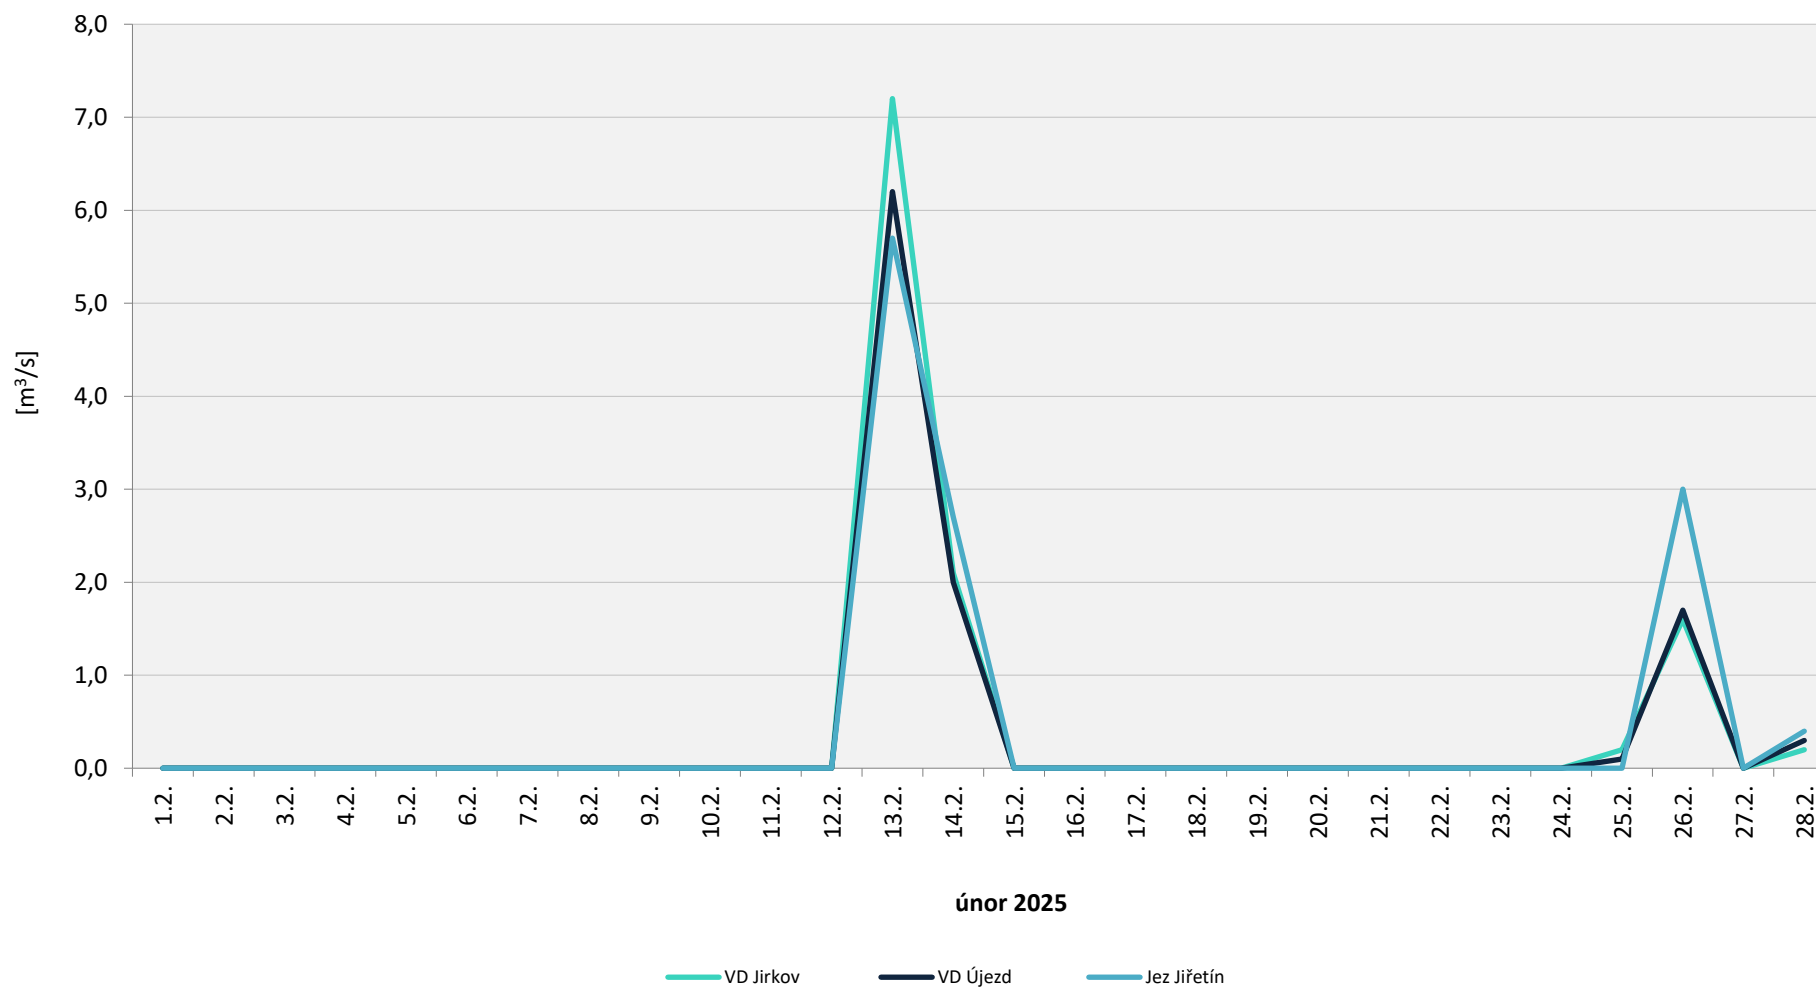

Denní srážky vody k 7.00 hod. na vybraných limnigrafických profilech

Zpracováno na základě dat od Povodí Ohře, statní podnik

Denní srážky vody k 7.00 hod. na vybraných limnigrafických profilech

Zpracováno na základě dat od Povodí Ohře, statni podnik

Denní srážky vody k 7.00 hod. na vybraných limnigrafických profilech

Zpracováno na základě dat od Povodí Ohře, statni podnik

Denní srážky vody k 7.00 hod. na vybraných limnigrafických profilech

Zpracováno na základě dat od Povodí Ohře, statní podnik