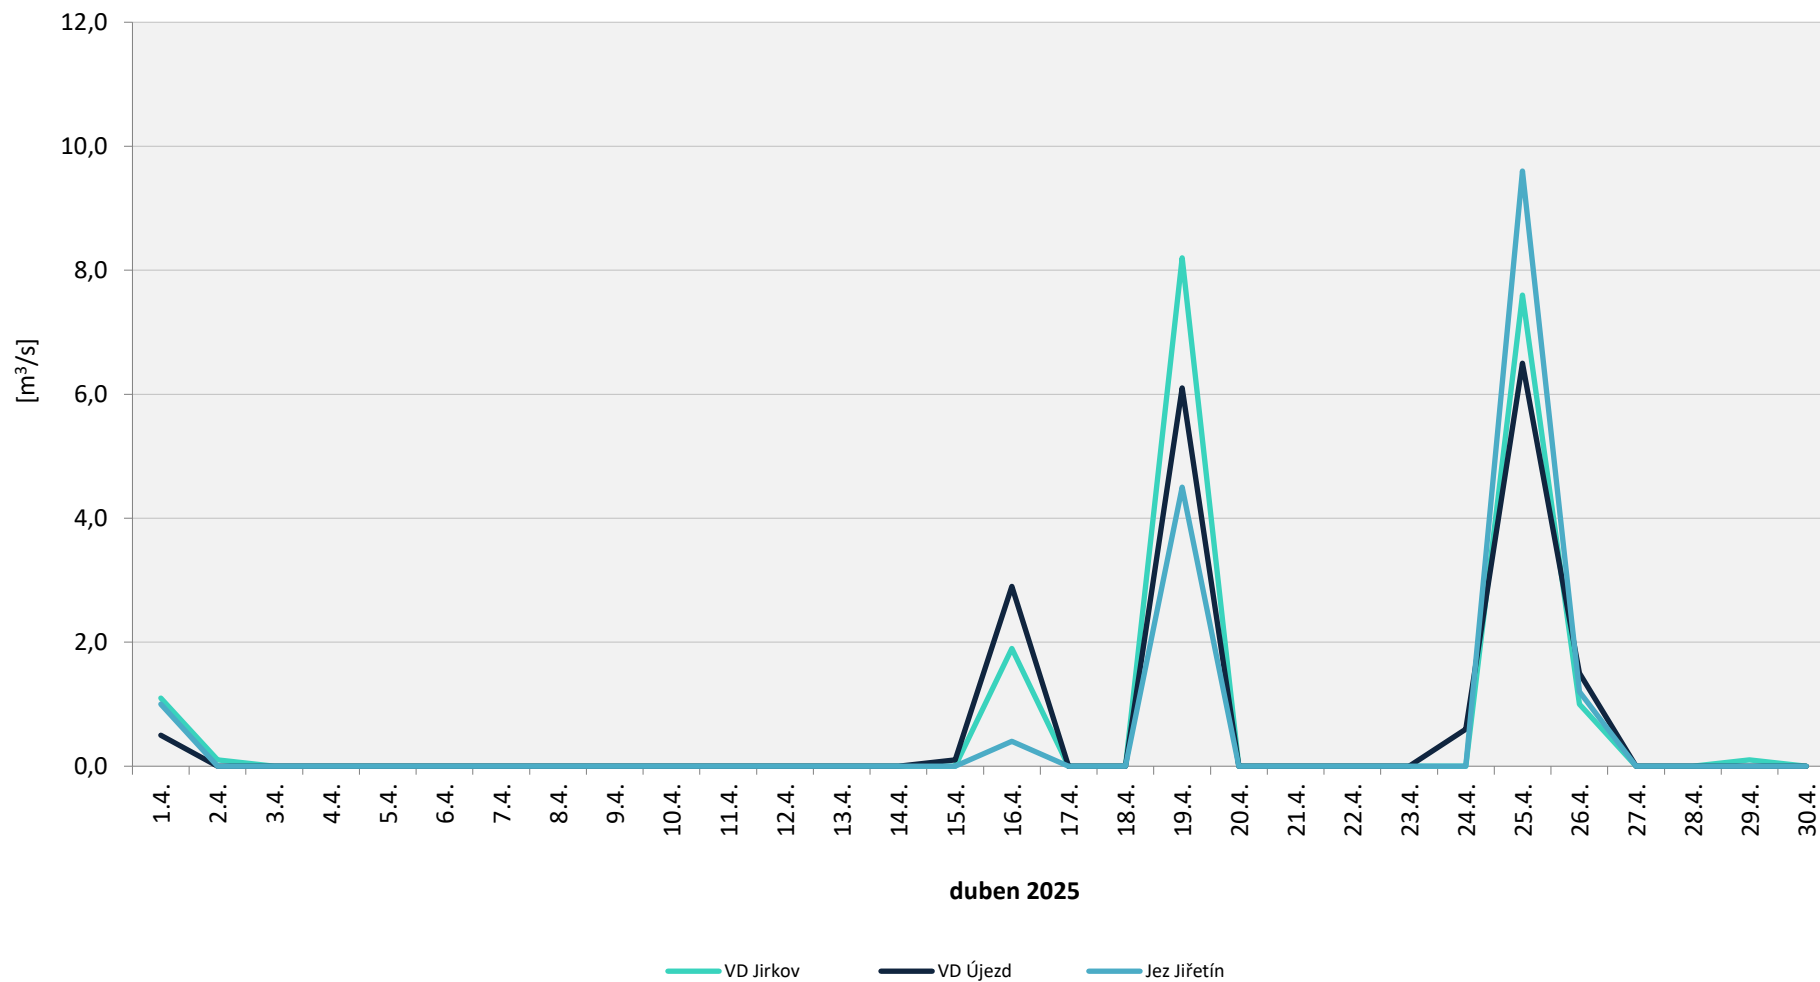

Denní srážky vody k 7.00 hod. na vybraných limnigrafických profilech

Zpracováno na základě dat od Povodí Ohře, statní podnik

Denní srážky vody k 7.00 hod. na vybraných limnigrafických profilech

Zpracováno na základě dat od Povodí Ohře, statni podnik

Denní srážky vody k 7.00 hod. na vybraných limnigrafických profilech

Zpracováno na základě dat od Povodí Ohře, statni podnik

Denní srážky vody k 7.00 hod. na vybraných limnigrafických profilech

Zpracováno na základě dat od Povodí Ohře, statní podnik