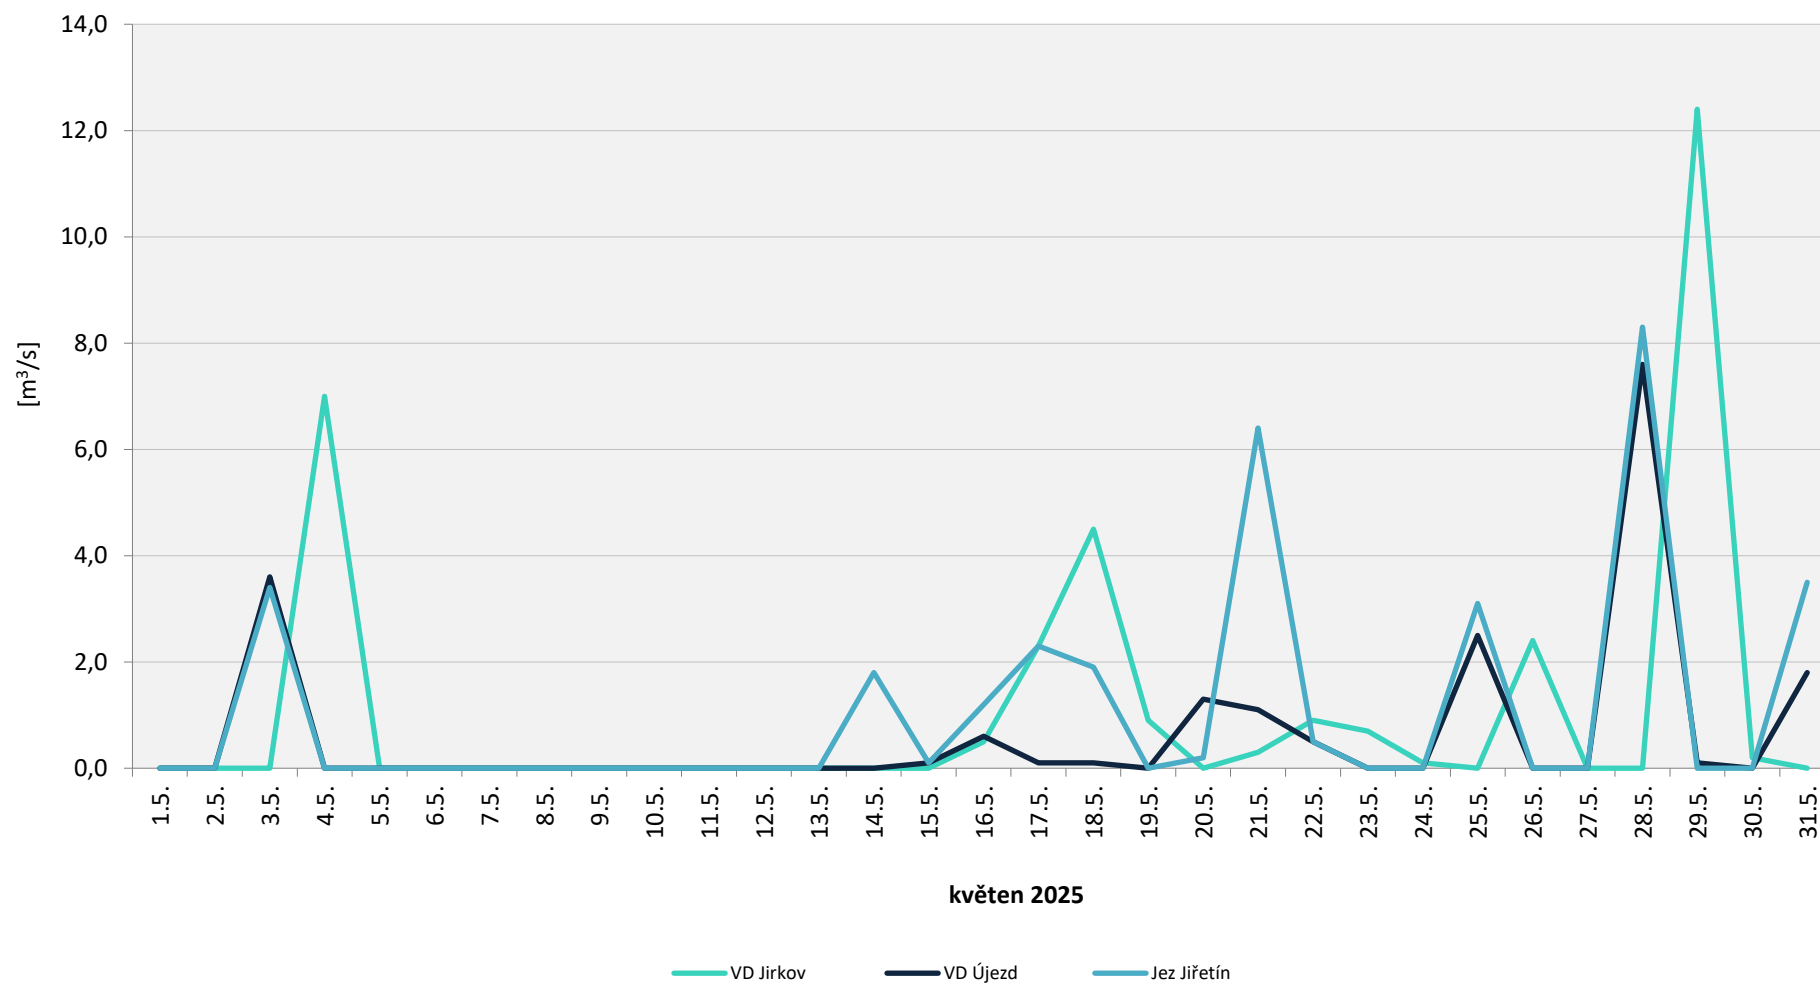

Denní srážky vody k 7.00 hod. na vybraných limnigrafických profilech

Zpracováno na základě dat od Povodí Ohře, statní podnik

Denní srážky vody k 7.00 hod. na vybraných limnigrafických profilech

Zpracováno na základě dat od Povodí Ohře, statni podnik

Denní srážky vody k 7.00 hod. na vybraných limnigrafických profilech

Zpracováno na základě dat od Povodí Ohře, statni podnik

Denní srážky vody k 7.00 hod. na vybraných limnigrafických profilech

Zpracováno na základě dat od Povodí Ohře, statní podnik