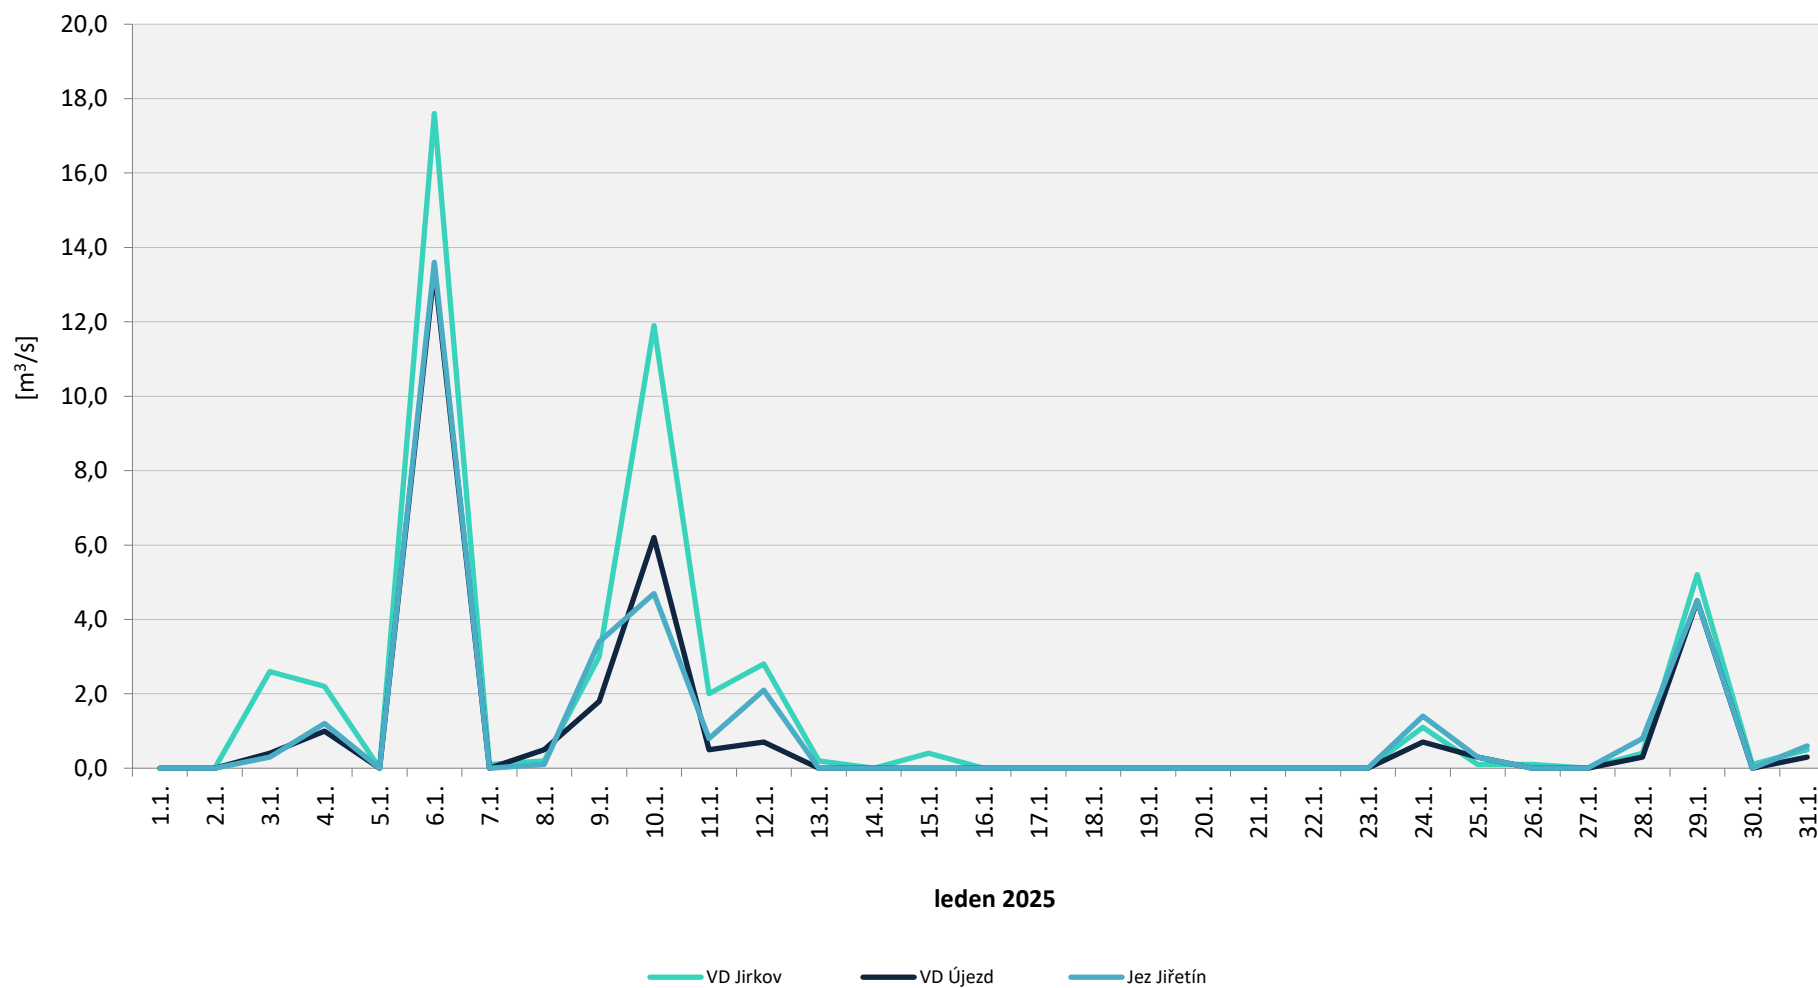

Denní srážky vody k 7.00 hod. na vybraných limnigrafických profilech

Zpracováno na základě dat od Povodí Ohře, statní podnik

Denní srážky vody k 7.00 hod. na vybraných limnigrafických profilech

Zpracováno na základě dat od Povodí Ohře, statni podnik

Denní srážky vody k 7.00 hod. na vybraných limnigrafických profilech

Zpracováno na základě dat od Povodí Ohře, statni podnik

Denní srážky vody k 7.00 hod. na vybraných limnigrafických profilech

Zpracováno na základě dat od Povodí Ohře, statní podnik