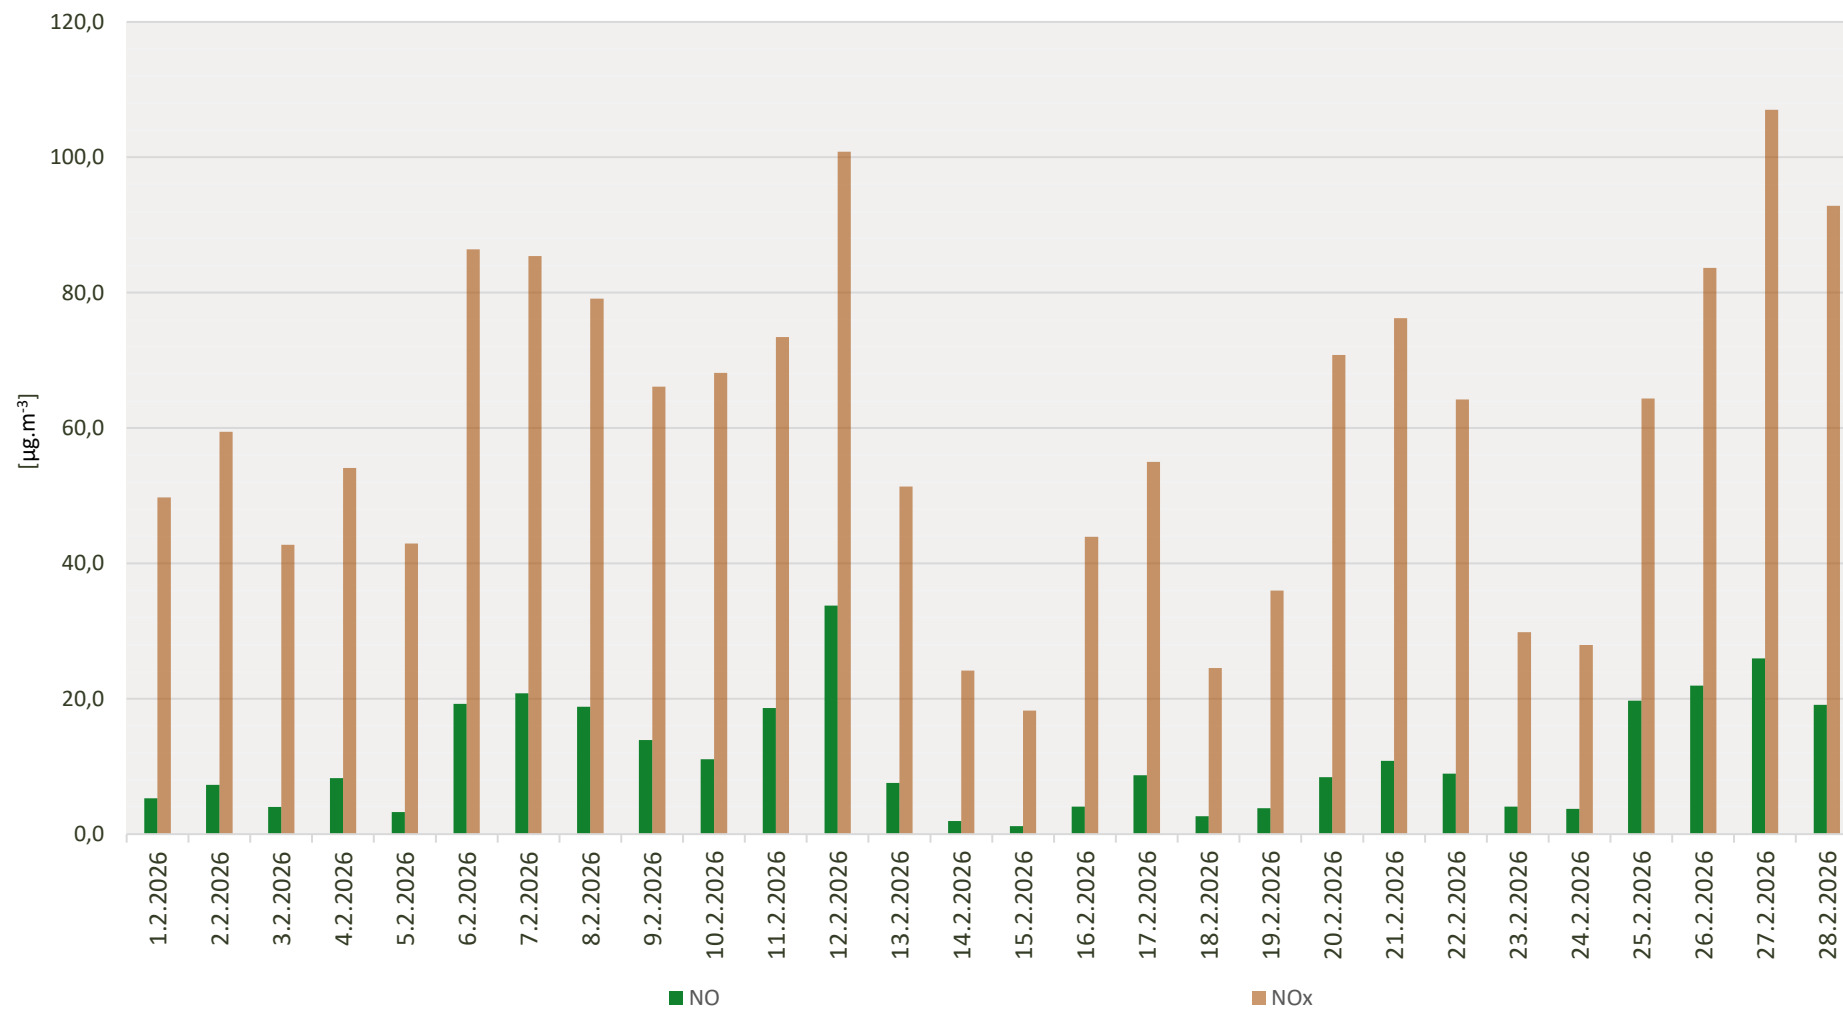

Průměrné denní koncentrace SO₂ v Litvínově - únor 2026

Zpracovalo Ekologické centrum Most pro Krušnohoří na základě verifikovaných dat z měřicí stanice AIM ZÚ Litvínov

Průměrné denní koncentrace PM₁₀ v Litvínově - únor 2026

Zpracovalo Ekologické centrum Most pro Krušnohoří na základě verifikovaných dat z měřicí stanice AIM ZÚ Litvínov

Průměrné denní koncentrace O₃ v Litvínově - únor 2026

Zpracovalo Ekologické centrum Most pro Krušnohoří na základě verifikovaných dat z měřicí stanice AIM ZÚ Litvínov

Průměrné denní koncentrace NO, NO_x v Litvínově - únor 2026

Zpracovalo Ekologické centrum Most pro Krušnohoří na základě verifikovaných dat z měřicí stanice AIM ZÚ Litvínov

Průměrné denní koncentrace H₂S v Litvínově - únor 2026