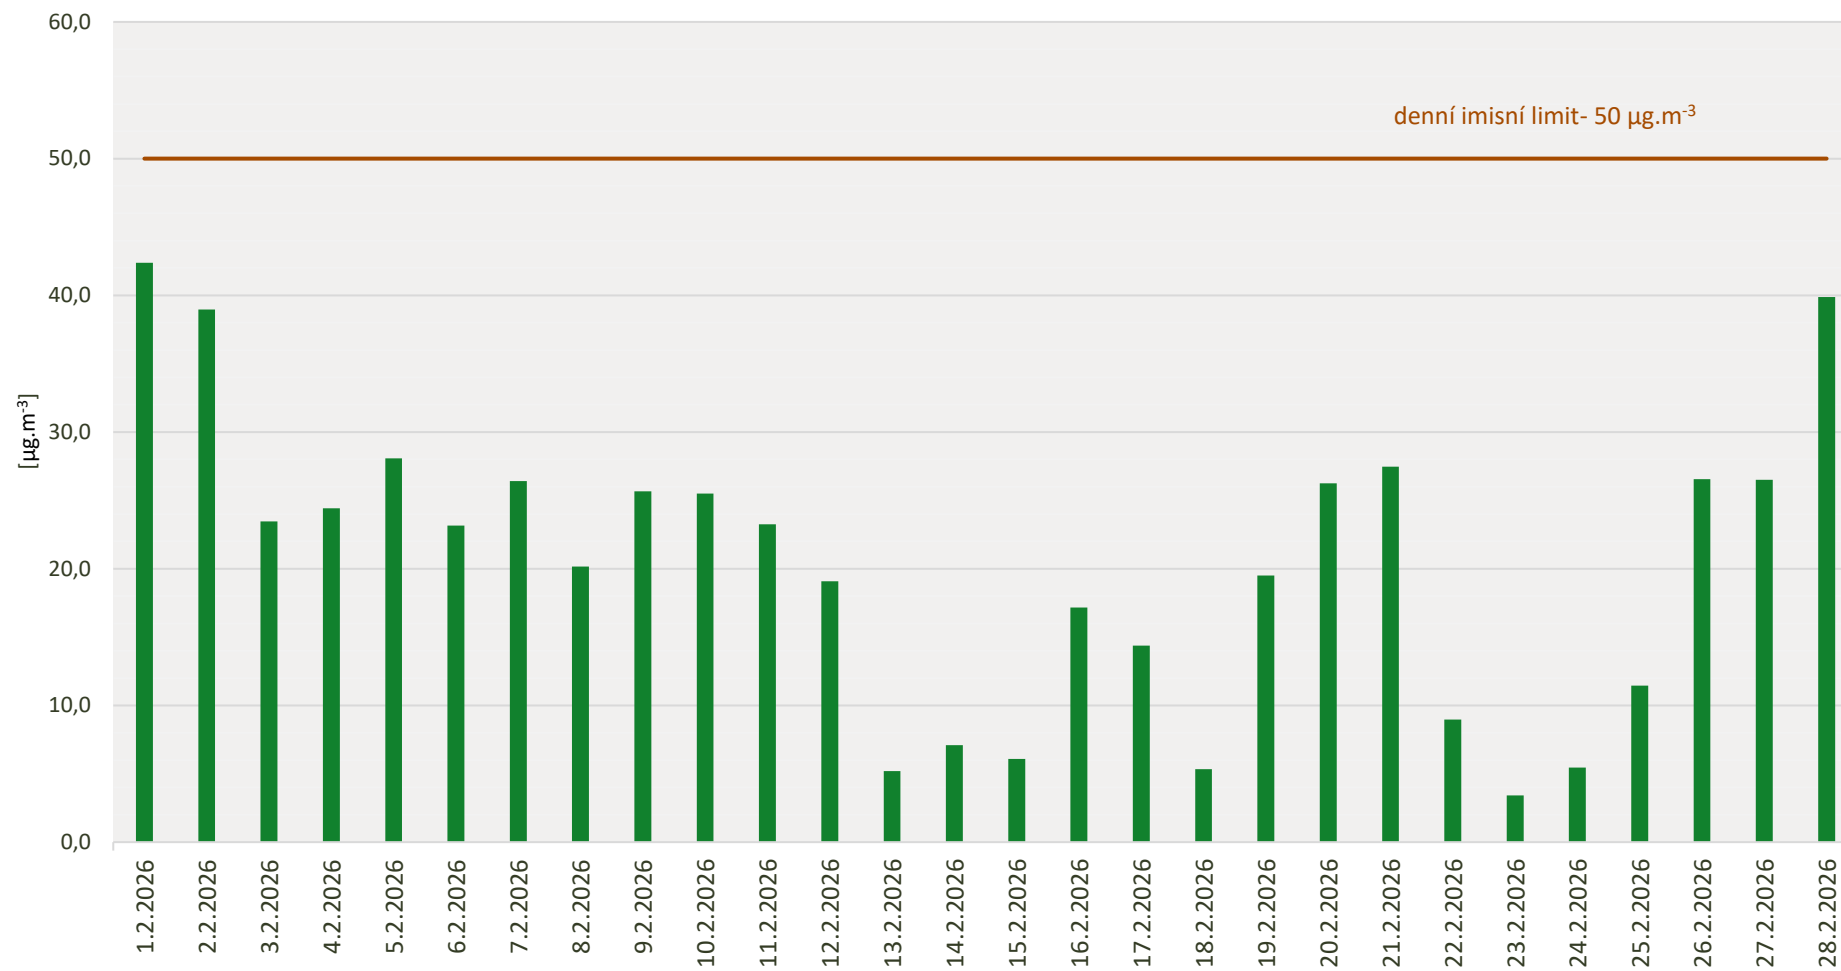

Průměrné denní koncentrace SO₂ v Litvínově - únor 2026

Zpracovalo Ekologické centrum Most pro Krušnohoří na základě verifikovaných dat z měřicí stanice AIM ZÚ Litvínov

Průměrné denní koncentrace PM₁₀ v Litvínově - únor 2026

Zpracovalo Ekologické centrum Most pro Krušnohoří na základě verifikovaných dat z měřicí stanice AIM ZÚ Litvínov

Průměrné denní koncentrace O₃ v Litvínově - únor 2026

Zpracovalo Ekologické centrum Most pro Krušnohoří na základě verifikovaných dat z měřicí stanice AIM ZÚ Litvínov

Průměrné denní koncentrace NO, NO_x v Litvínově - únor 2026

Zpracovalo Ekologické centrum Most pro Krušnohoří na základě verifikovaných dat z měřicí stanice AIM ZÚ Litvínov

Průměrné denní koncentrace H₂S v Litvínově - únor 2026

Zpracovalo Ekologické centrum Most pro Krušnohoří na základě verifikovaných dat z měřicí stanice AIM ZÚ Litvínov