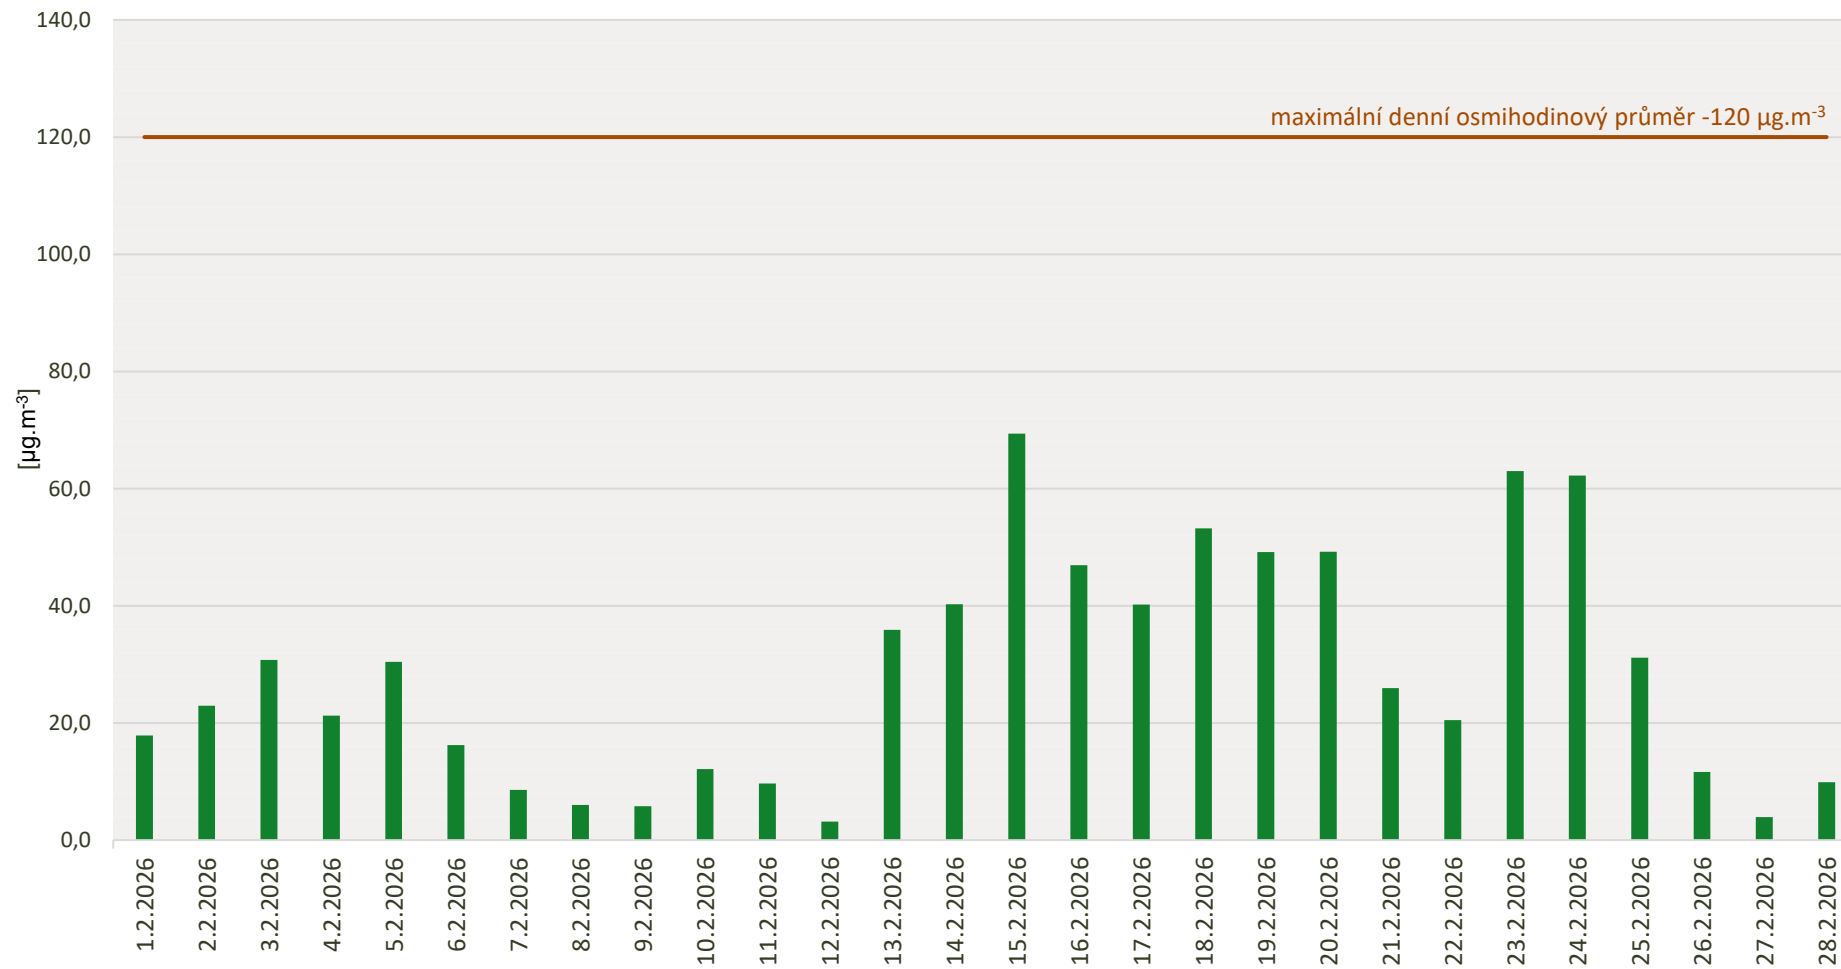

Průměrné denní koncentrace SO₂ v Litvínově - únor 2026

Zpracovalo Ekologické centrum Most pro Krušnohoří na základě verifikovaných dat z měřicí stanice AIM ZÚ Litvínov

Průměrné denní koncentrace PM₁₀ v Litvínově - únor 2026

Zpracovalo Ekologické centrum Most pro Krušnohoří na základě verifikovaných dat z měřicí stanice AIM ZÚ Litvínov

Průměrné denní koncentrace O₃ v Litvínově - únor 2026

Zpracovalo Ekologické centrum Most pro Krušnohoří na základě verifikovaných dat z měřicí stanice AIM ZÚ Litvínov

Průměrné denní koncentrace NO, NO_x v Litvínově - únor 2026

Zpracovalo Ekologické centrum Most pro Krušnohoří na základě verifikovaných dat z měřicí stanice AIM ZÚ Litvínov

Průměrné denní koncentrace H₂S v Litvínově - únor 2026

Zpracovalo Ekologické centrum Most pro Krušnohoří na základě verifikovaných dat z měřicí stanice AIM ZÚ Litvínov