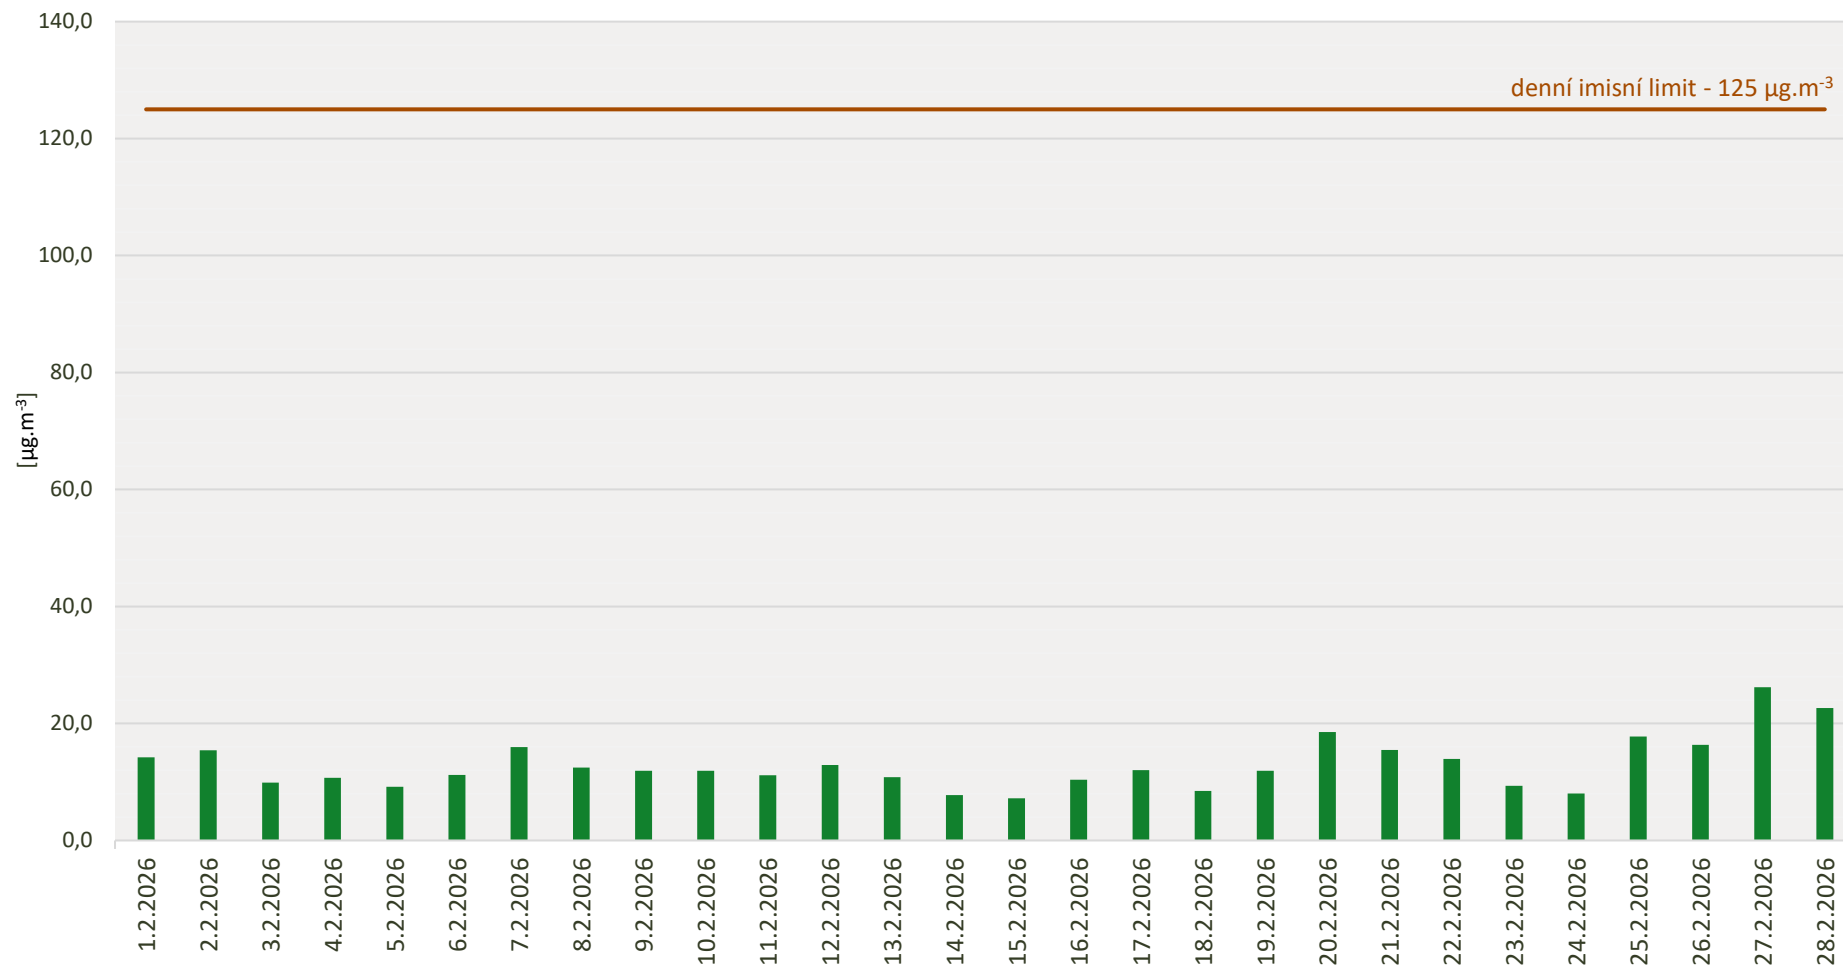

Průměrné denní koncentrace SO₂ v Litvínově - únor 2026

Zpracovalo Ekologické centrum Most pro Krušnohoří na základě verifikovaných dat z měřicí stanice AIM ZÚ Litvínov

Průměrné denní koncentrace PM₁₀ v Litvínově - únor 2026

Zpracovalo Ekologické centrum Most pro Krušnohoří na základě verifikovaných dat z měřicí stanice AIM ZÚ Litvínov

Průměrné denní koncentrace O₃ v Litvínově - únor 2026

Zpracovalo Ekologické centrum Most pro Krušnohoří na základě verifikovaných dat z měřicí stanice AIM ZÚ Litvínov

Průměrné denní koncentrace NO, NO_x v Litvínově - únor 2026

Zpracovalo Ekologické centrum Most pro Krušnohoří na základě verifikovaných dat z měřicí stanice AIM ZÚ Litvínov

Průměrné denní koncentrace H₂S v Litvínově - únor 2026

Zpracovalo Ekologické centrum Most pro Krušnohoří na základě verifikovaných dat z měřicí stanice AIM ZÚ Litvínov