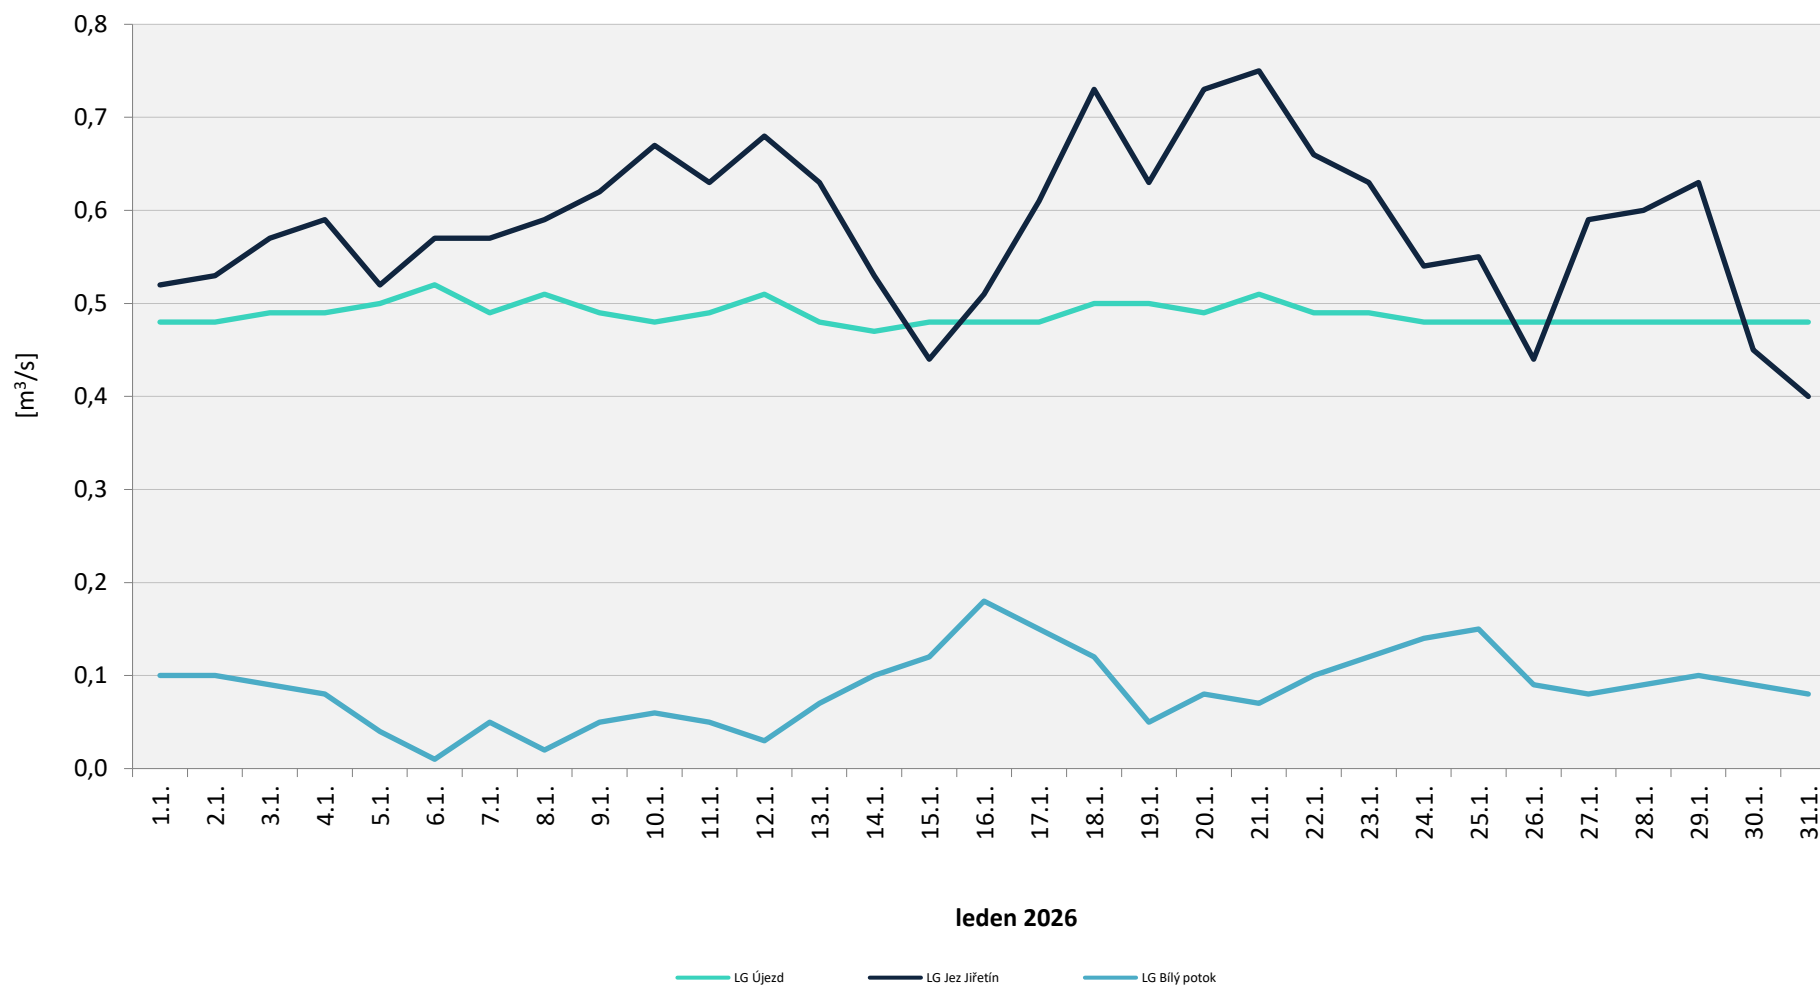

Denní průtoky vody k 7.00 hod. na vybraných limnigrafických profilech

Zpracováno na základě dat od Povodi Ohře, statni podnik

Denní průtoky vody k 7.00 hod. na vybraných limnigrafických profilech

Zpracováno na základě dat od Povodí Ohře, statní podnik

Denní průtoky vody k 7.00 hod. na vybraných limnigrafických profilech

Zpracováno na základě dat od Povodi Ohře, statni podnik