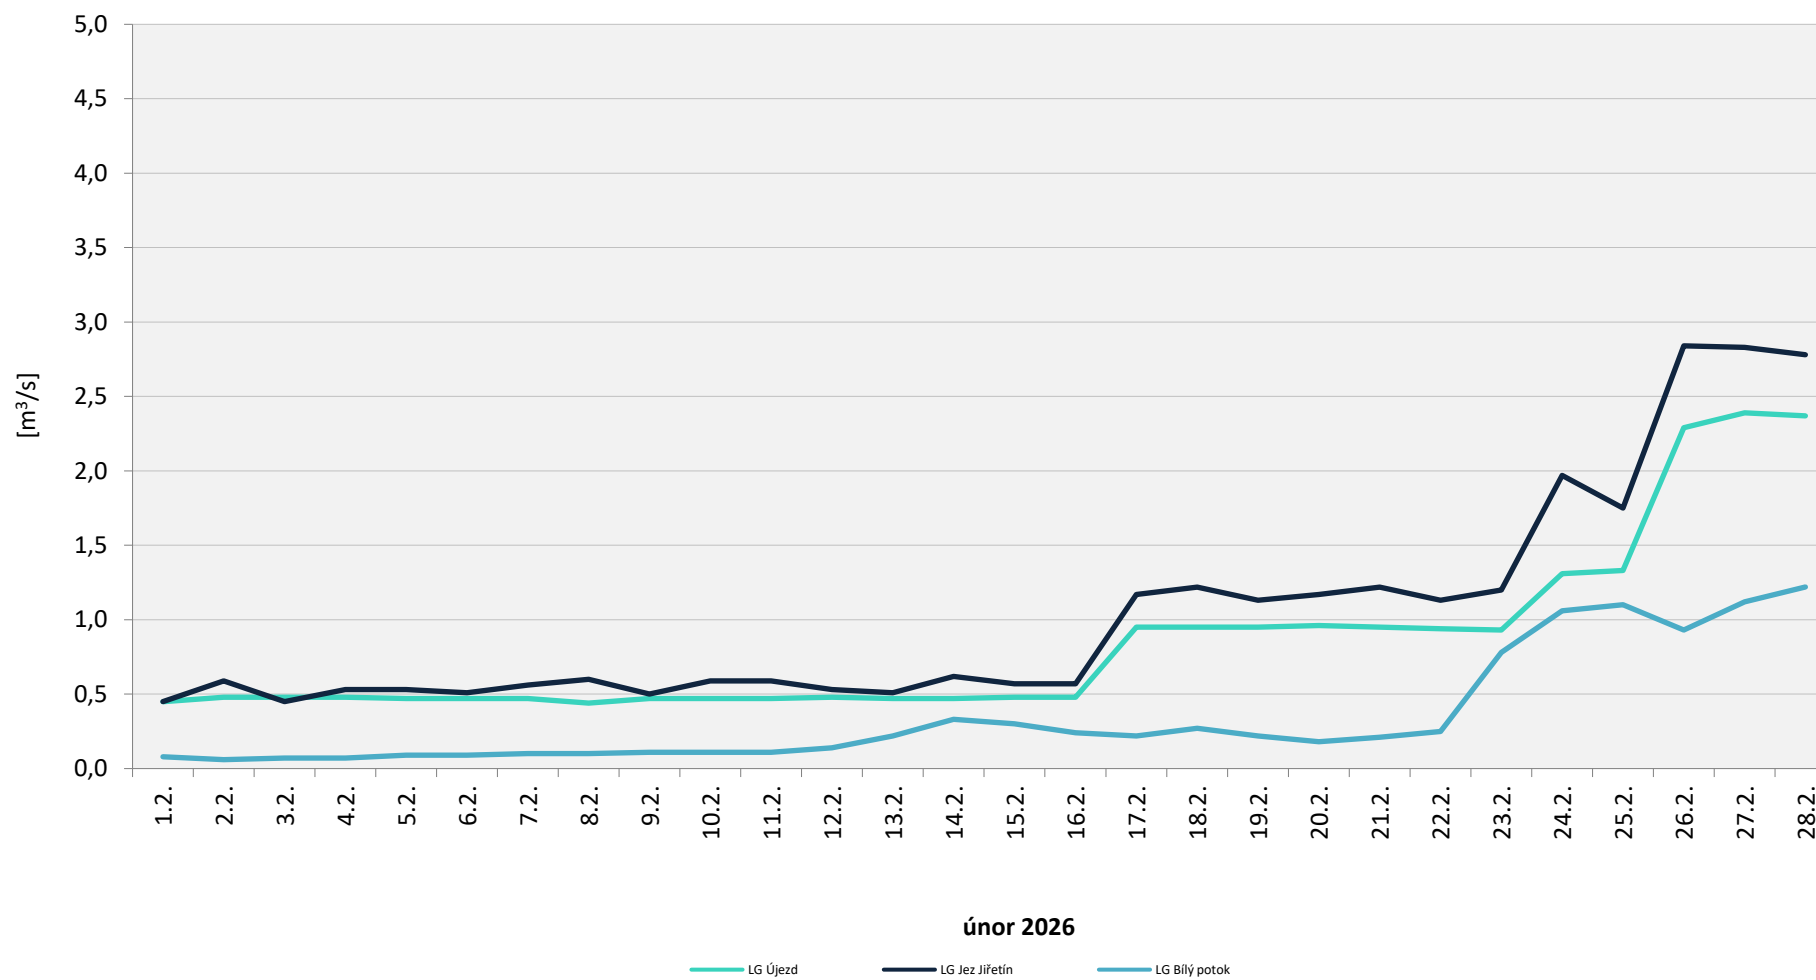

Denní průtoky vody k 7.00 hod. na vybraných limnigrafických profilech

Zpracováno na základě dat od Povodi Ohře, statni podnik

Denní průtoky vody k 7.00 hod. na vybraných limnigrafických profilech

Zpracováno na základě dat od Povodí Ohře, statní podnik

Denní průtoky vody k 7.00 hod. na vybraných limnigrafických profilech

Zpracováno na základě dat od Povodi Ohře, statni podnik