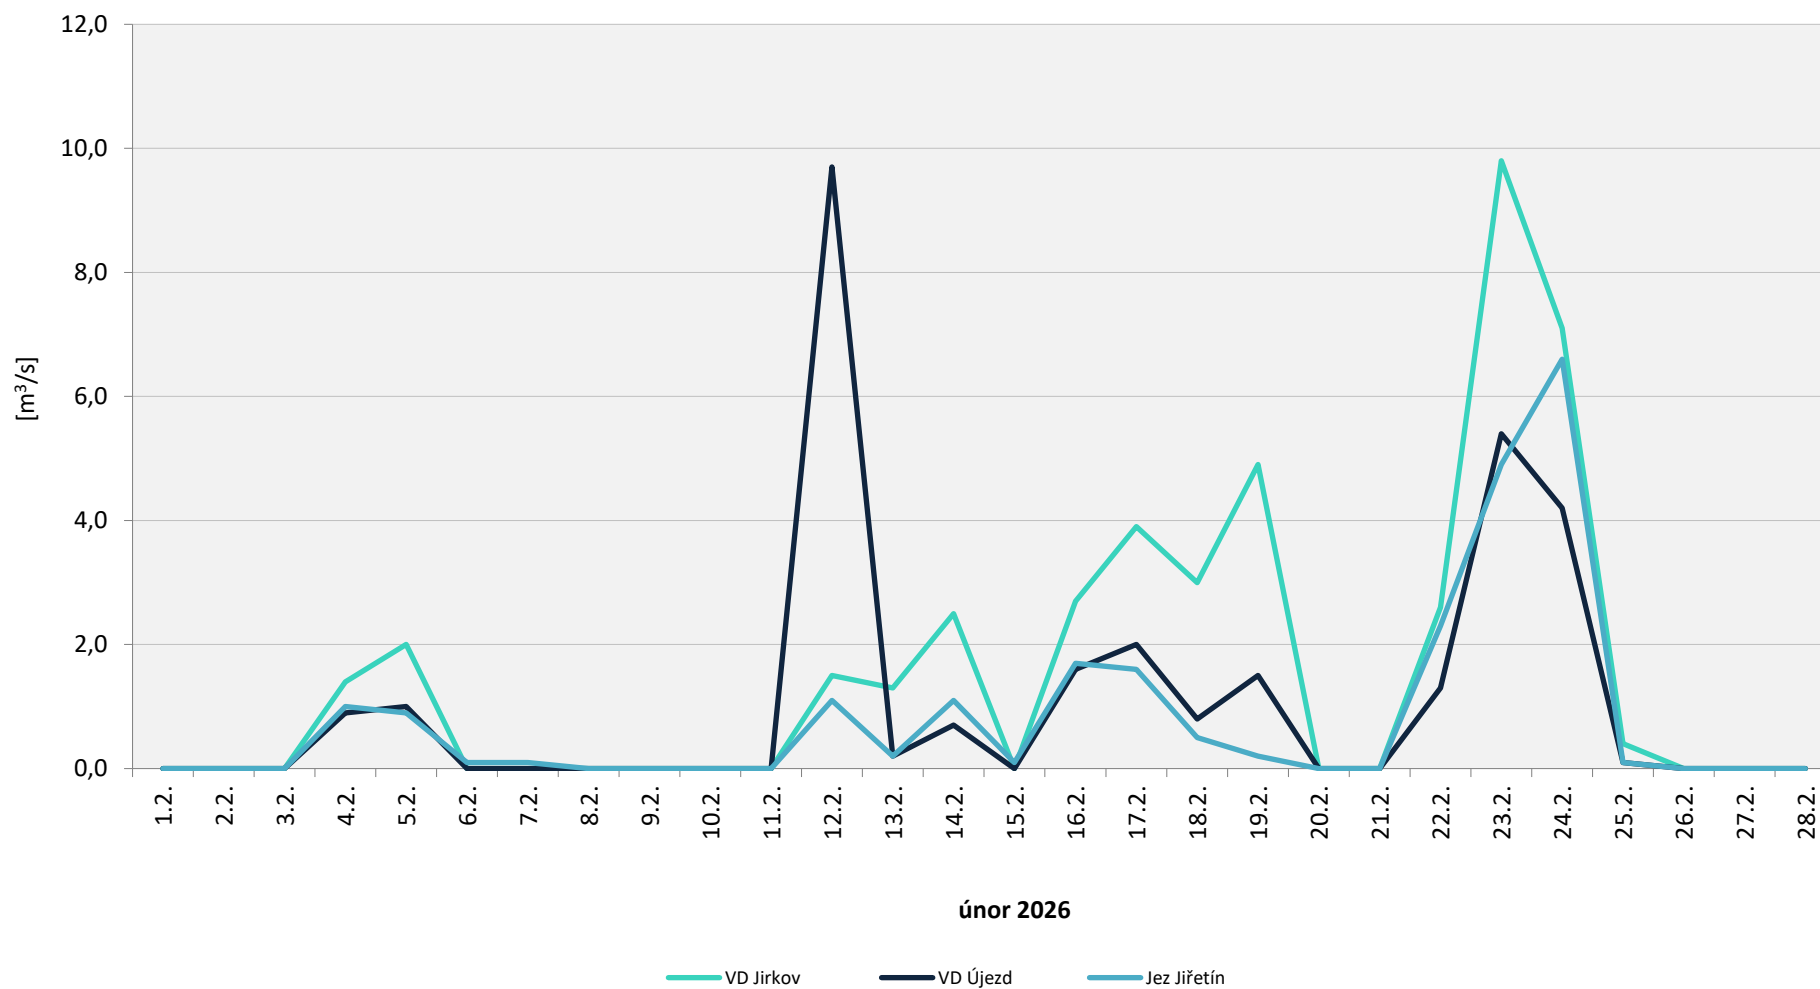

Denní srážky vody k 7.00 hod. na vybraných limnigrafických profilech

Zpracováno na základě dat od Povodí Ohře, statní podnik

Denní srážky vody k 7.00 hod. na vybraných limnigrafických profilech

Zpracováno na základě dat od Povodí Ohře, statní podnik

Denní srážky vody k 7.00 hod. na vybraných limnigrafických profilech

Zpracováno na základě dat od Povodí Ohře, statní podnik