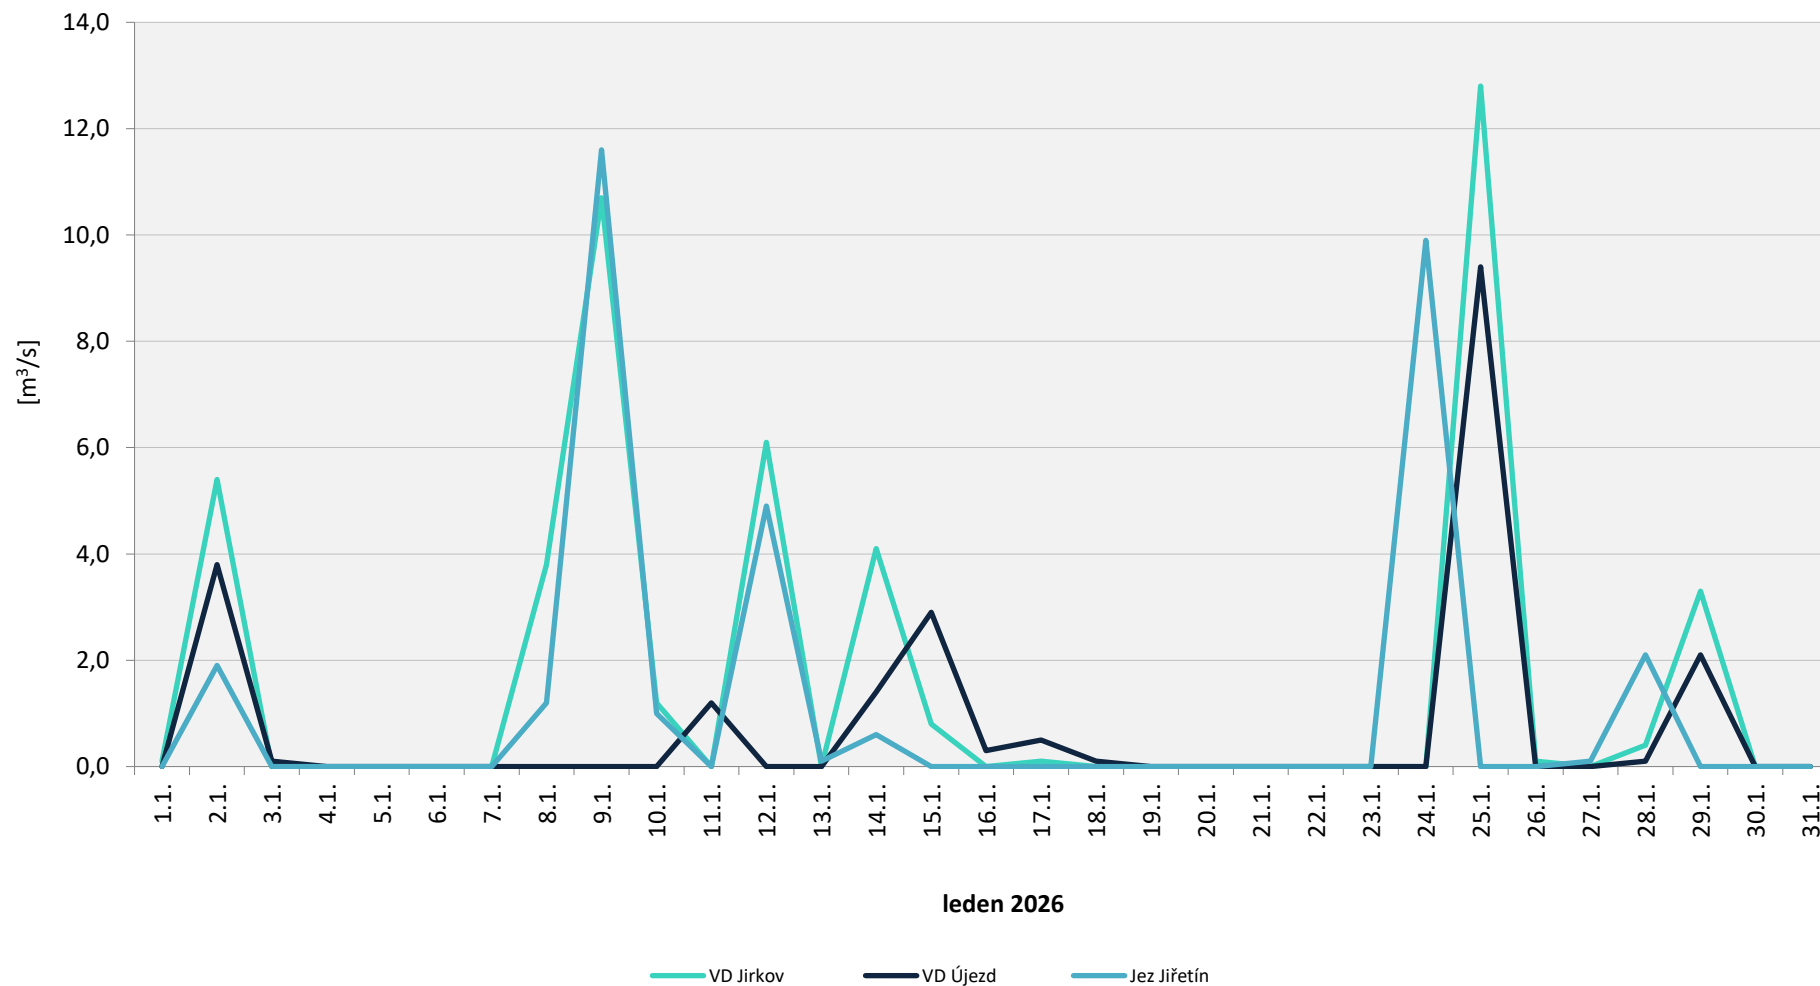

Denní srážky vody k 7.00 hod. na vybraných limnigrafických profilech

Zpracováno na základě dat od Povodí Ohře, statní podnik

Denní srážky vody k 7.00 hod. na vybraných limnigrafických profilech

Zpracováno na základě dat od Povodí Ohře, statní podnik

Denní srážky vody k 7.00 hod. na vybraných limnigrafických profilech

Zpracováno na základě dat od Povodí Ohře, statní podnik