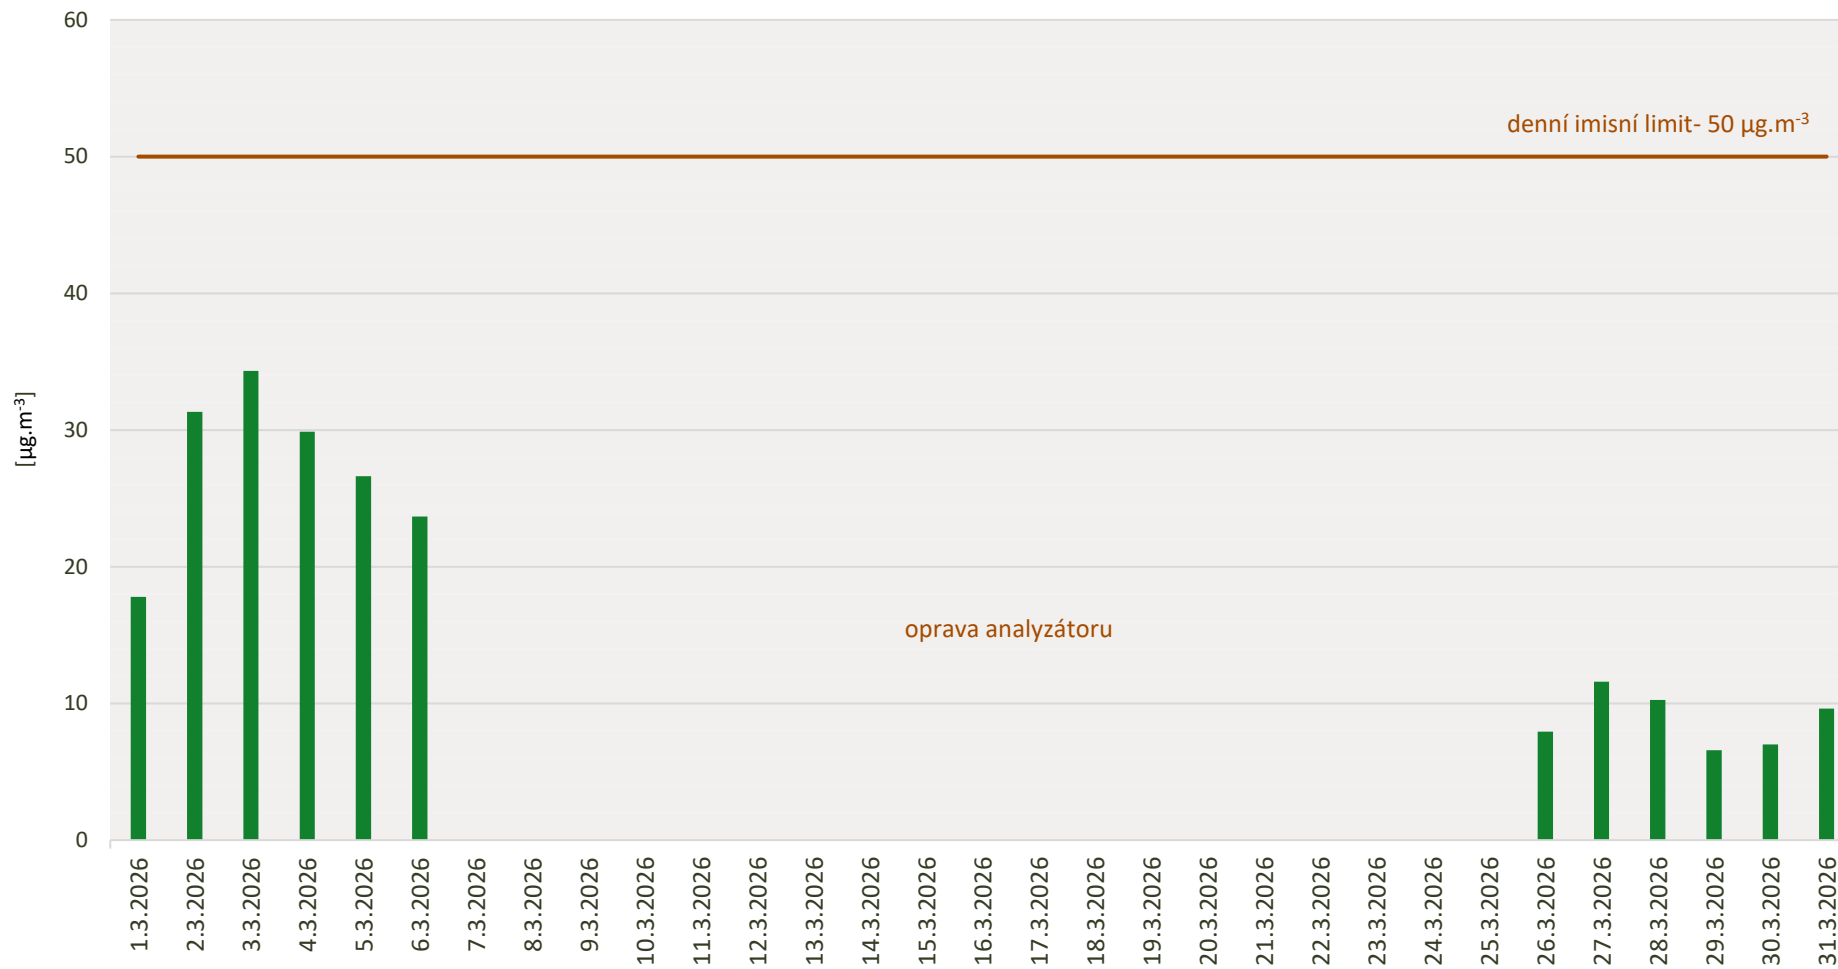

Průměrné denní koncentrace SO₂ v Litvínově - březen 2026

Zpracovalo Ekologické centrum Most pro Krušnohoří na základě neverifikovaných dat z měřicí stanice AIM ZÚ Litvínov

Průměrné denní koncentrace PM₁₀ v Litvínově - březen 2026

Zpracovalo Ekologické centrum Most pro Krušnohoří na základě neverifikovaných dat z měřicí stanice AIM ZÚ Litvínov

Průměrné denní koncentrace O₃ v Litvínově - březen 2026

Zpracovalo Ekologické centrum Most pro Krušnohoří na základě neverifikovaných dat z měřicí stanice AIM ZÚ Litvínov

Průměrné denní koncentrace NO, NO_x v Litvínově - březen 2026

Zpracovalo Ekologické centrum Most pro Krušnohoří na základě neverifikovaných dat z měřicí stanice AIM ZÚ Litvínov

Průměrné denní koncentrace H₂S v Litvínově - březen 2026

Zpracovalo Ekologické centrum Most pro Krušnohoří na základě neverifikovaných dat z měřicí stanice AIM ZÚ Litvínov