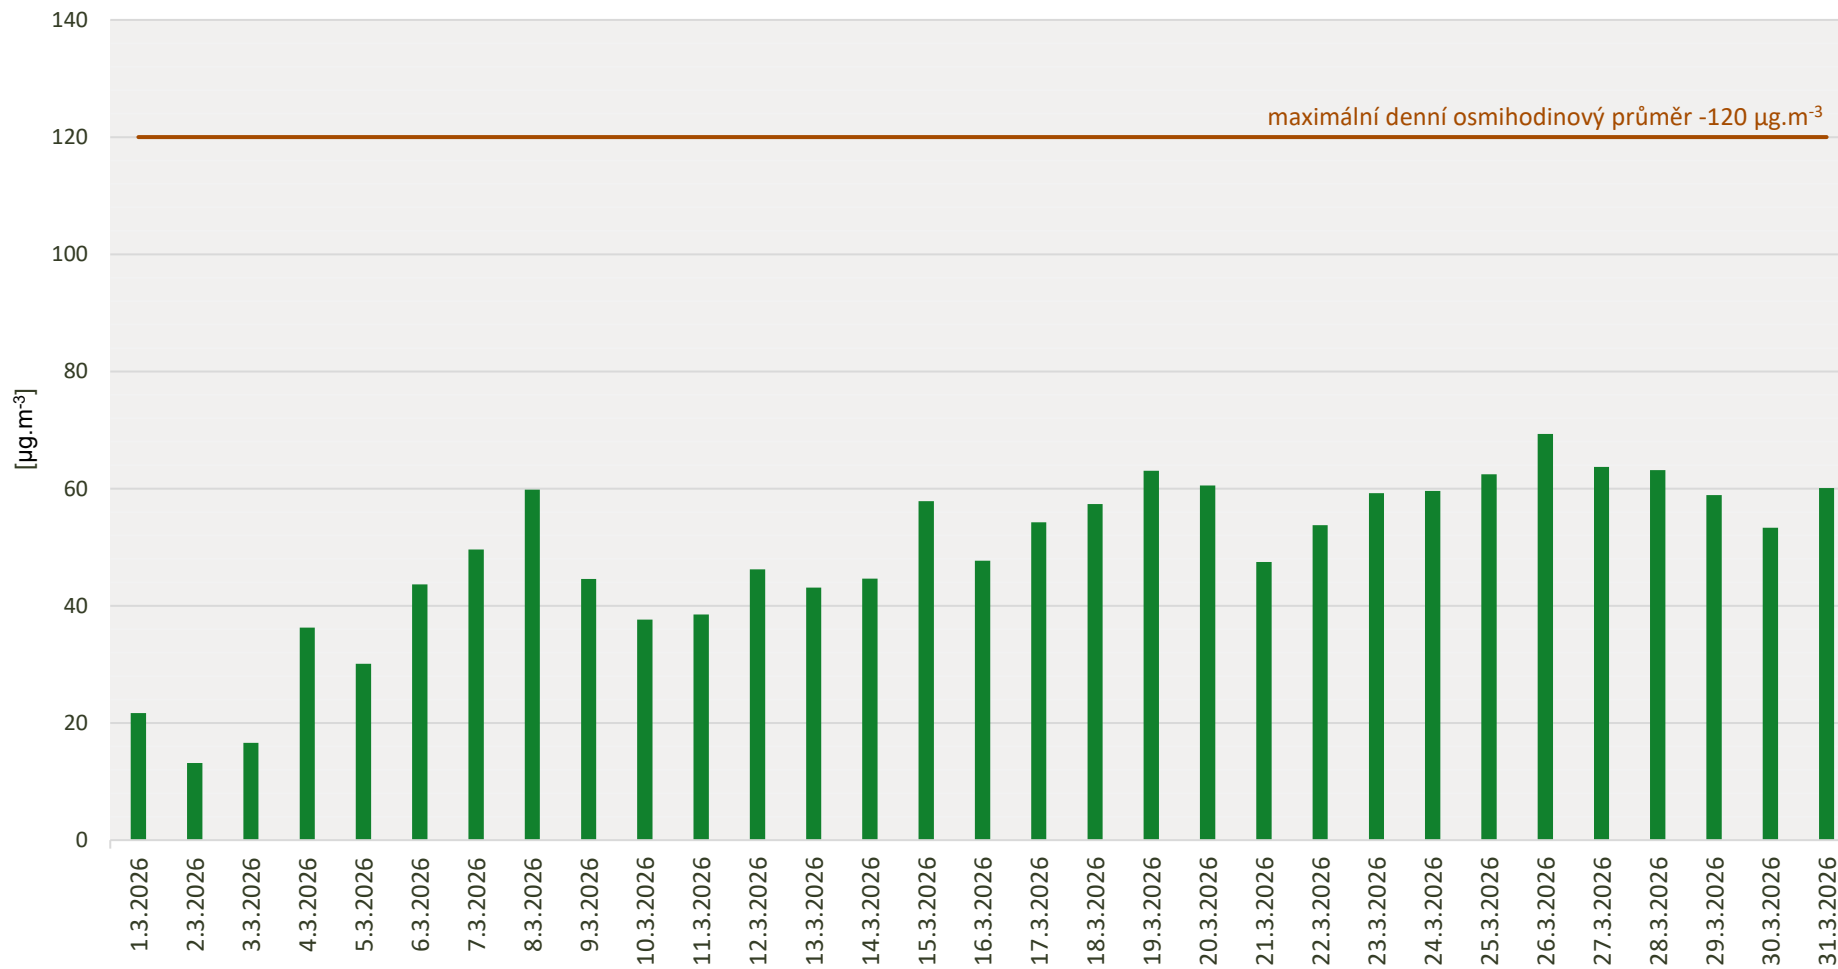

Průměrné denní koncentrace SO₂ v Litvínově - březen 2026

Zpracovalo Ekologické centrum Most pro Krušnohoří na základě neverifikovaných dat z měřicí stanice AIM ZÚ Litvínov

Průměrné denní koncentrace PM₁₀ v Litvínově - březen 2026

Zpracovalo Ekologické centrum Most pro Krušnohoří na základě neverifikovaných dat z měřicí stanice AIM ZÚ Litvínov

Průměrné denní koncentrace O₃ v Litvínově - březen 2026

Zpracovalo Ekologické centrum Most pro Krušnohoří na základě neverifikovaných dat z měřicí stanice AIM ZÚ Litvínov

Průměrné denní koncentrace NO, NO_x v Litvínově - březen 2026

Zpracovalo Ekologické centrum Most pro Krušnohoří na základě neverifikovaných dat z měřicí stanice AIM ZÚ Litvínov

Průměrné denní koncentrace H₂S v Litvínově - březen 2026

Zpracovalo Ekologické centrum Most pro Krušnohoří na základě neverifikovaných dat z měřicí stanice AIM ZÚ Litvínov