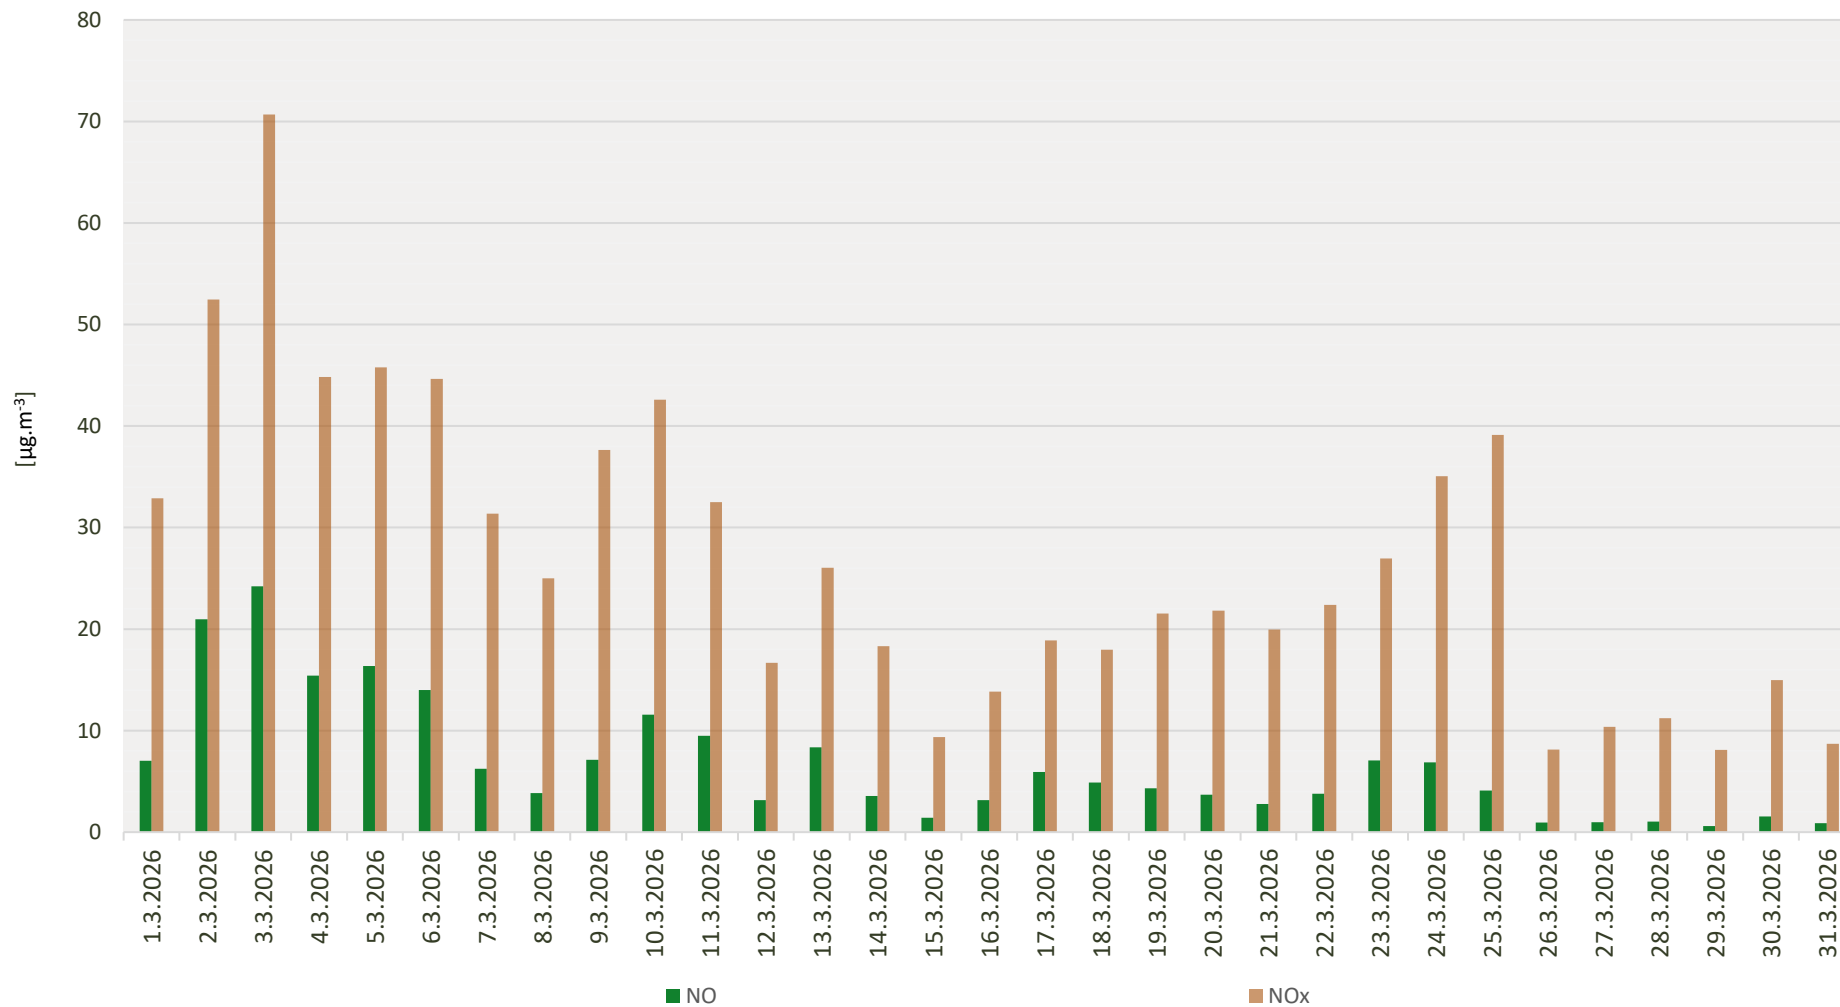

Průměrné denní koncentrace SO₂ v Litvínově - březen 2026

Zpracovalo Ekologické centrum Most pro Krušnohoří na základě neverifikovaných dat z měřicí stanice AIM ZÚ Litvínov

Průměrné denní koncentrace PM₁₀ v Litvínově - březen 2026

Zpracovalo Ekologické centrum Most pro Krušnohoří na základě neverifikovaných dat z měřicí stanice AIM ZÚ Litvínov

Průměrné denní koncentrace O₃ v Litvínově - březen 2026

Zpracovalo Ekologické centrum Most pro Krušnohoří na základě neverifikovaných dat z měřicí stanice AIM ZÚ Litvínov

Průměrné denní koncentrace NO, NO_x v Litvínově - březen 2026

Zpracovalo Ekologické centrum Most pro Krušnohoří na základě neverifikovaných dat z měřicí stanice AIM ZÚ Litvínov

Průměrné denní koncentrace H₂S v Litvínově - březen 2026