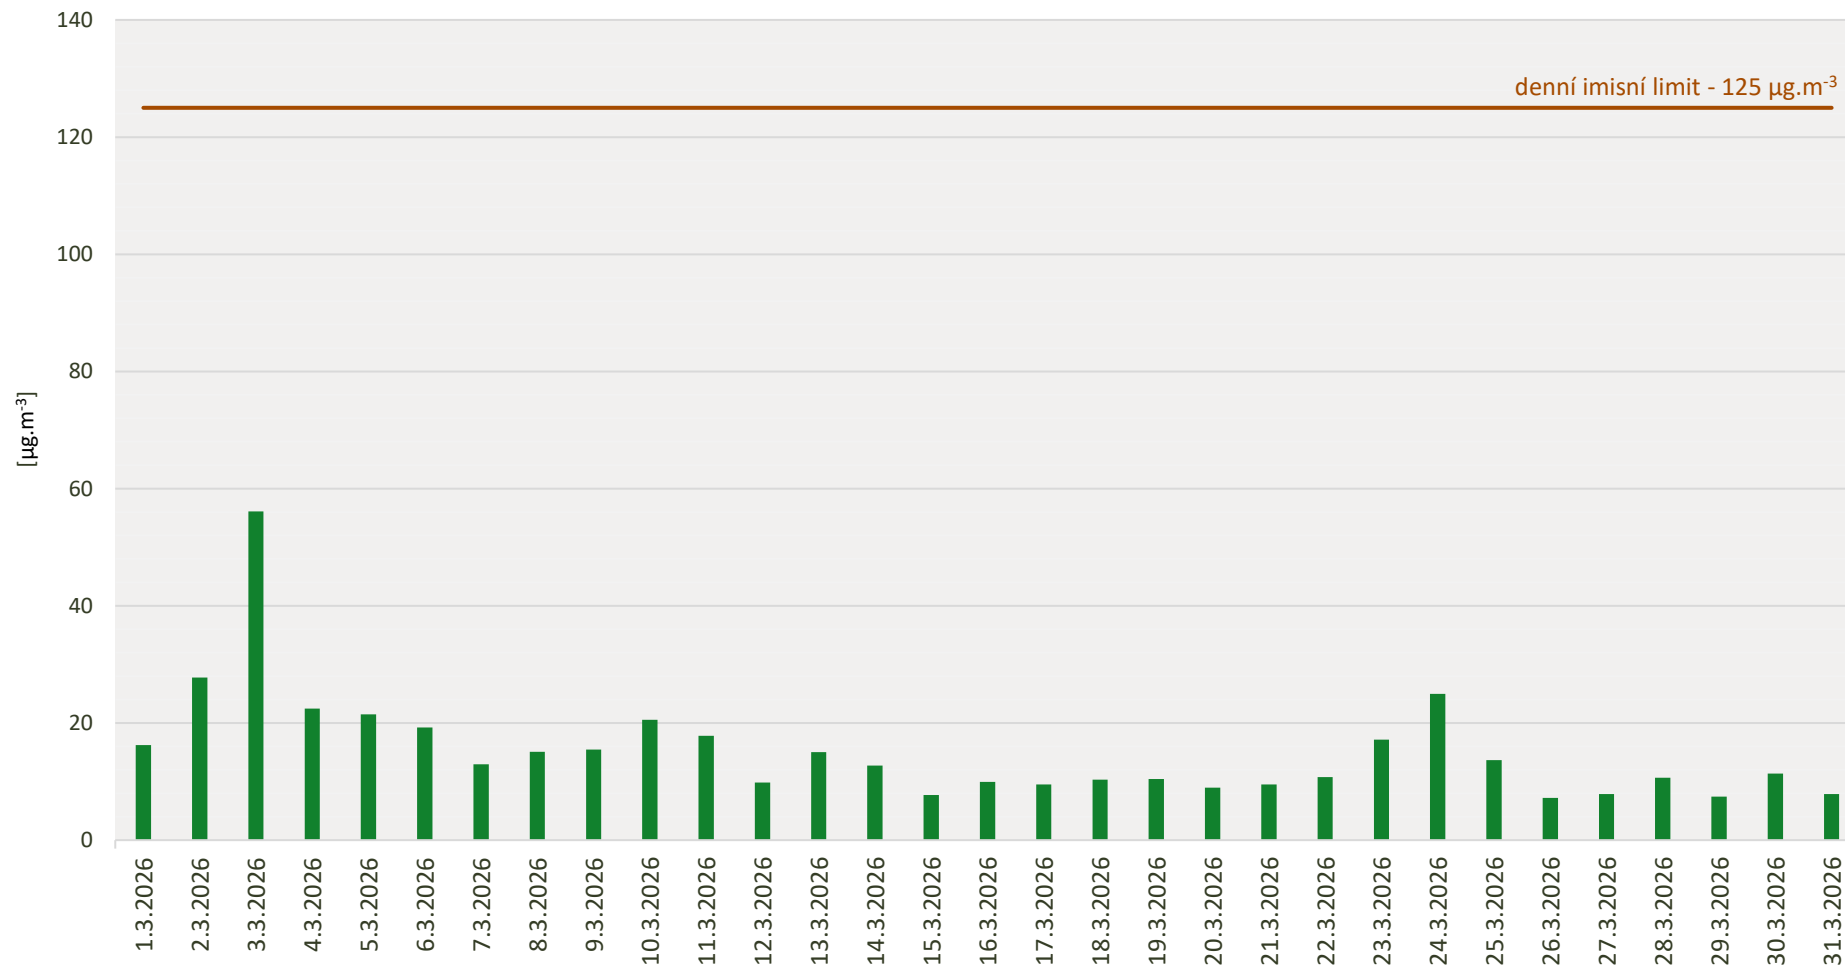

Průměrné denní koncentrace SO₂ v Litvínově - březen 2026

Zpracovalo Ekologické centrum Most pro Krušnohoří na základě neverifikovaných dat z měřicí stanice AIM ZÚ Litvínov

Průměrné denní koncentrace PM₁₀ v Litvínově - březen 2026

Zpracovalo Ekologické centrum Most pro Krušnohoří na základě neverifikovaných dat z měřicí stanice AIM ZÚ Litvínov

Průměrné denní koncentrace O₃ v Litvínově - březen 2026

Zpracovalo Ekologické centrum Most pro Krušnohoří na základě neverifikovaných dat z měřicí stanice AIM ZÚ Litvínov

Průměrné denní koncentrace NO, NO_x v Litvínově - březen 2026

Zpracovalo Ekologické centrum Most pro Krušnohoří na základě neverifikovaných dat z měřicí stanice AIM ZÚ Litvínov

Průměrné denní koncentrace H₂S v Litvínově - březen 2026

Zpracovalo Ekologické centrum Most pro Krušnohoří na základě neverifikovaných dat z měřicí stanice AIM ZÚ Litvínov