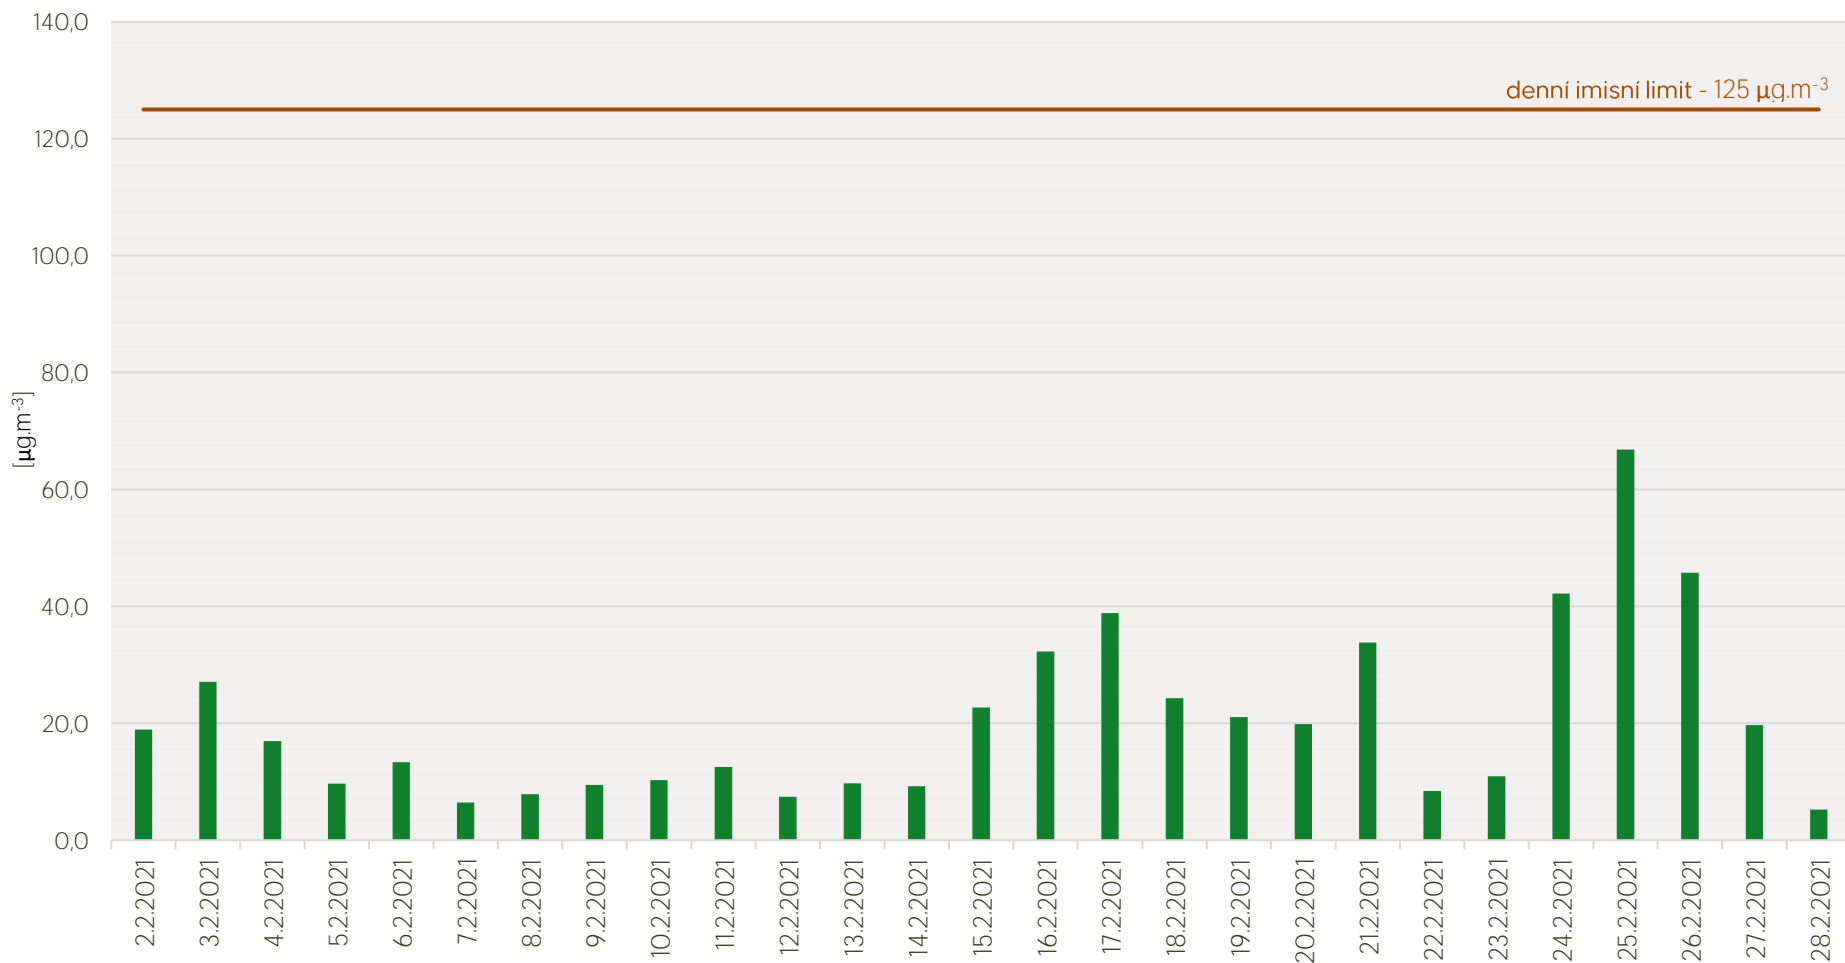

# Průměrné denní koncentrace SO<sub>2</sub> v Litvínově - únor 2021

Zpracovalo Ekologické centrum Most pro Krušnohoří na základě neverifikovaných dat z měřicí stanice AIM ZÚ Litvínov

# Průměrné denní koncentrace PM<sub>10</sub> v Litvínově - únor 2021

Zpracovalo Ekologické centrum Most pro Krušnohoří na základě neverifikovaných dat z měřicí stanice AIM ZÚ Litvínov