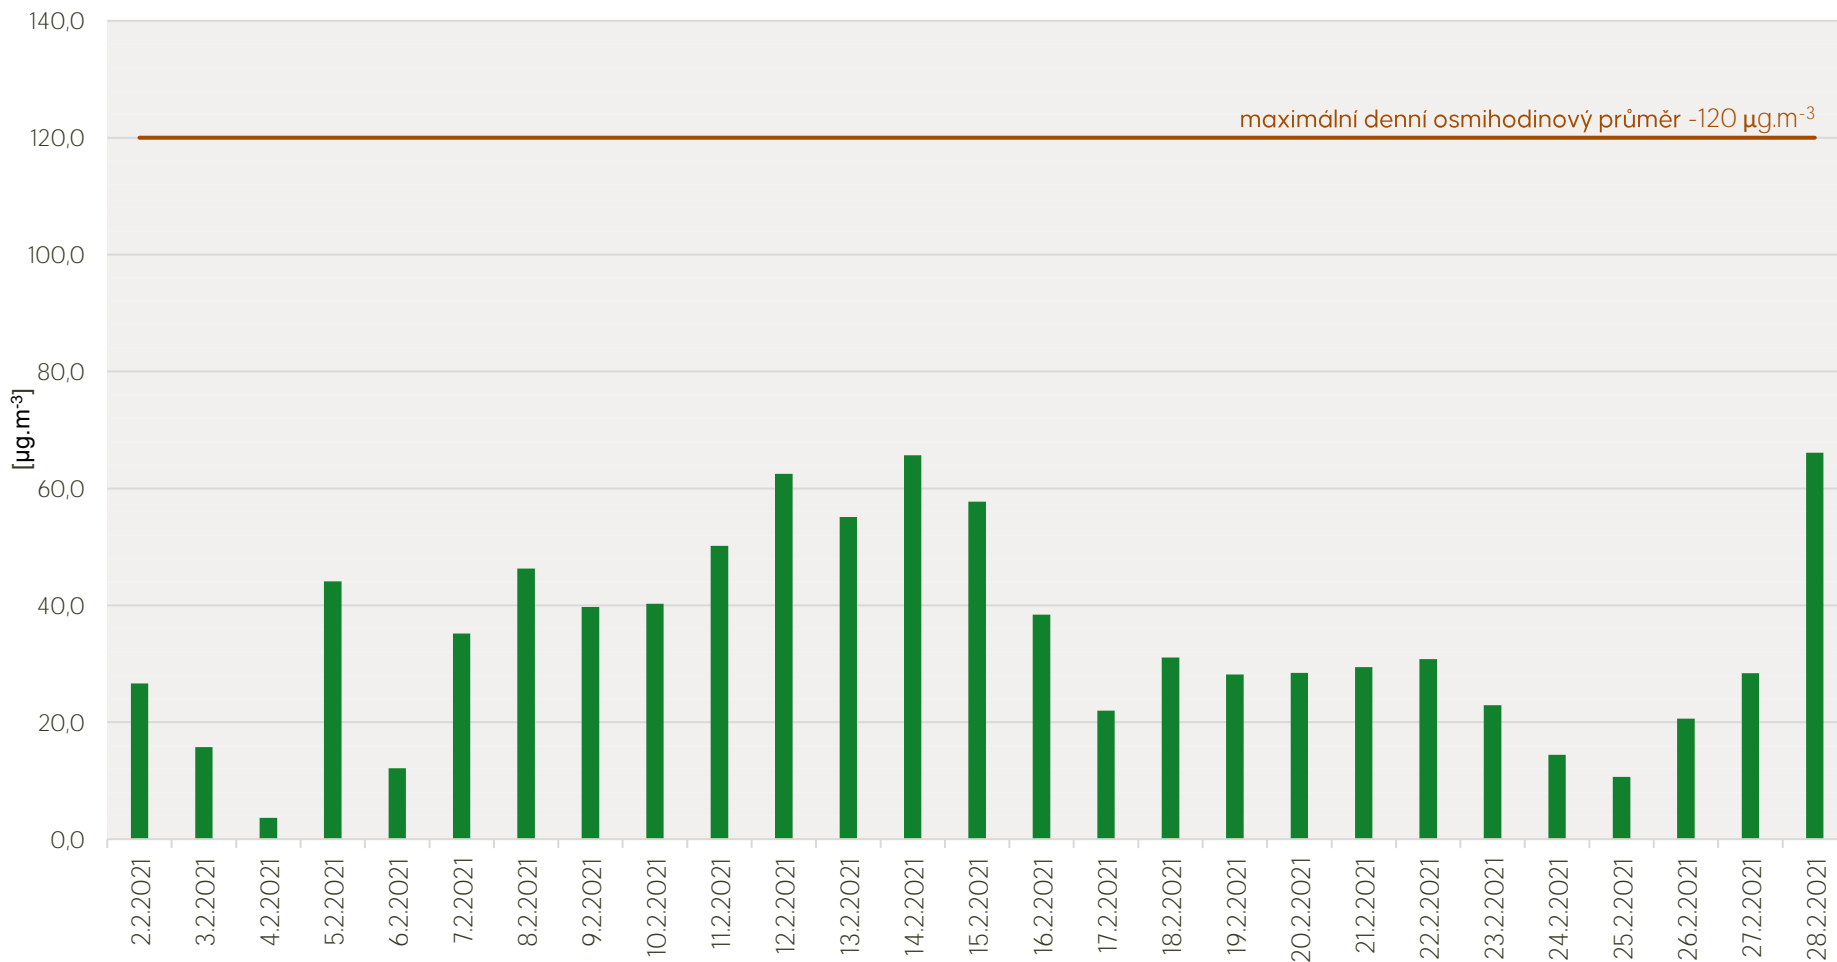

Průměrné denní koncentrace O₃ v Litvínově - únor 2021

Zpracovalo Ekologické centrum Most pro Krušnohoří na základě neverifikovaných dat z měřicí stanice AIM ZÚ Litvínov