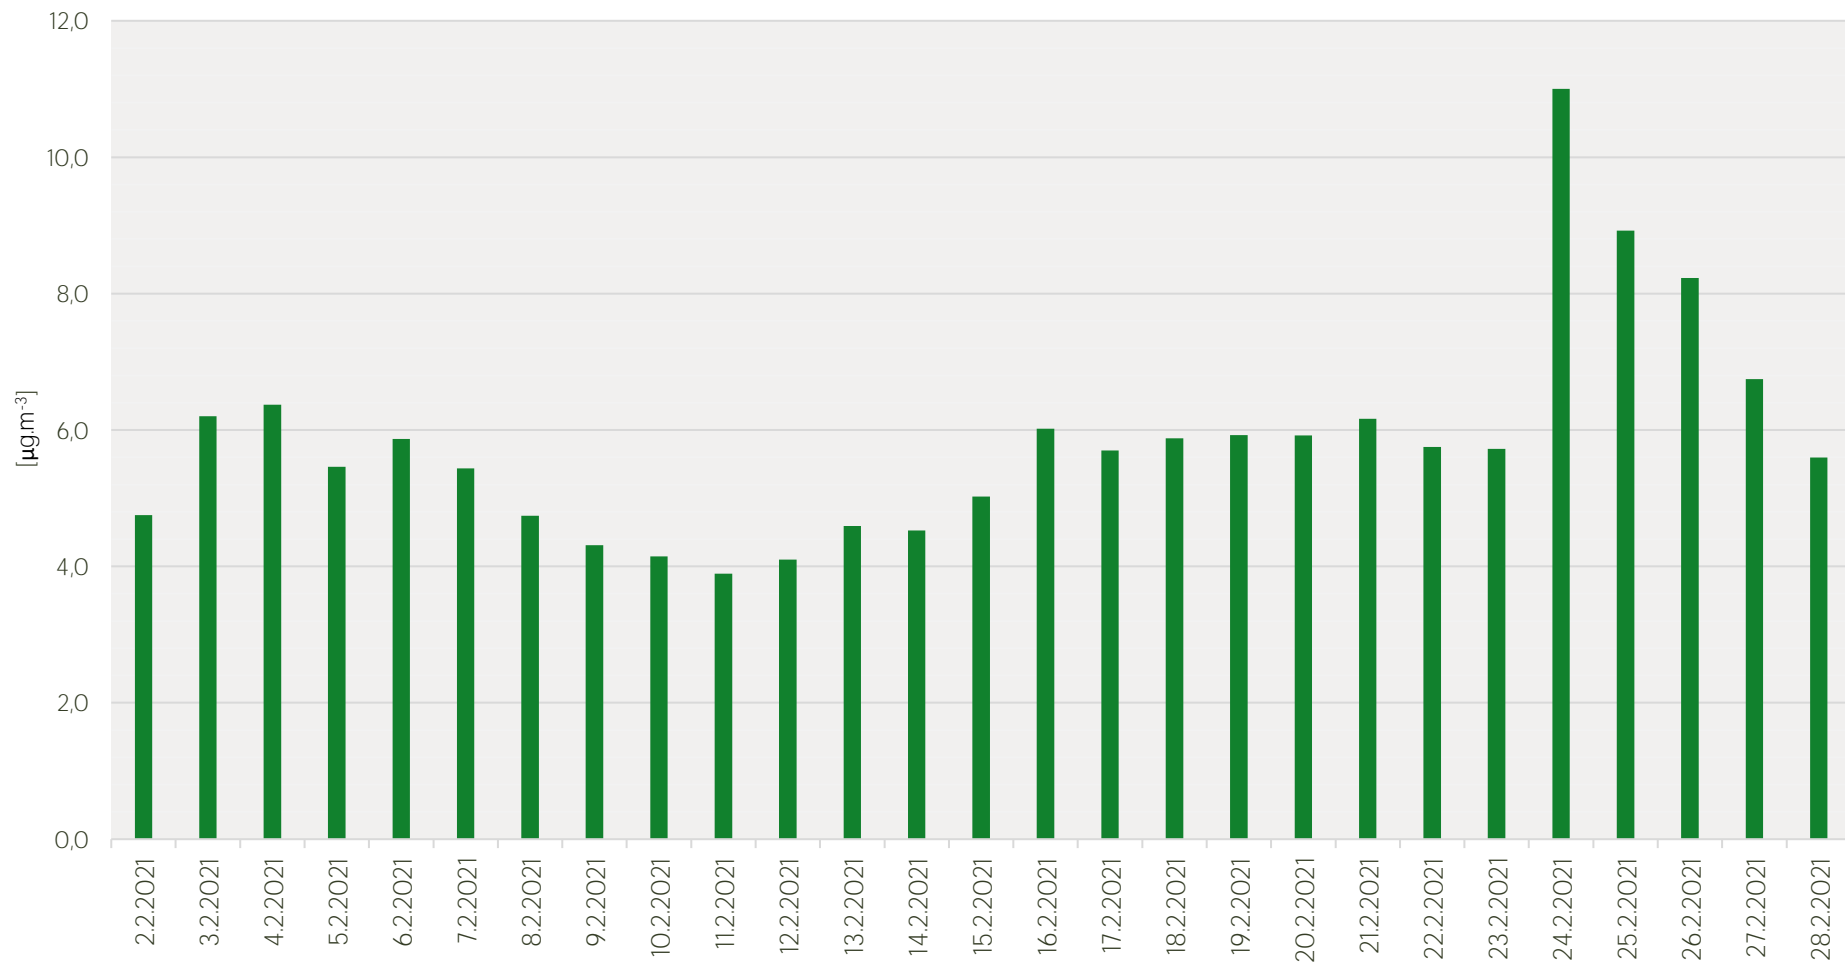

Průměrné denní koncentrace H₂S v Litvínově - únor 2021

Zpracovalo Ekologické centrum Most pro Krušnohoří na základě neverifikovaných dat z měřicí stanice AIM ZÚ Litvínov