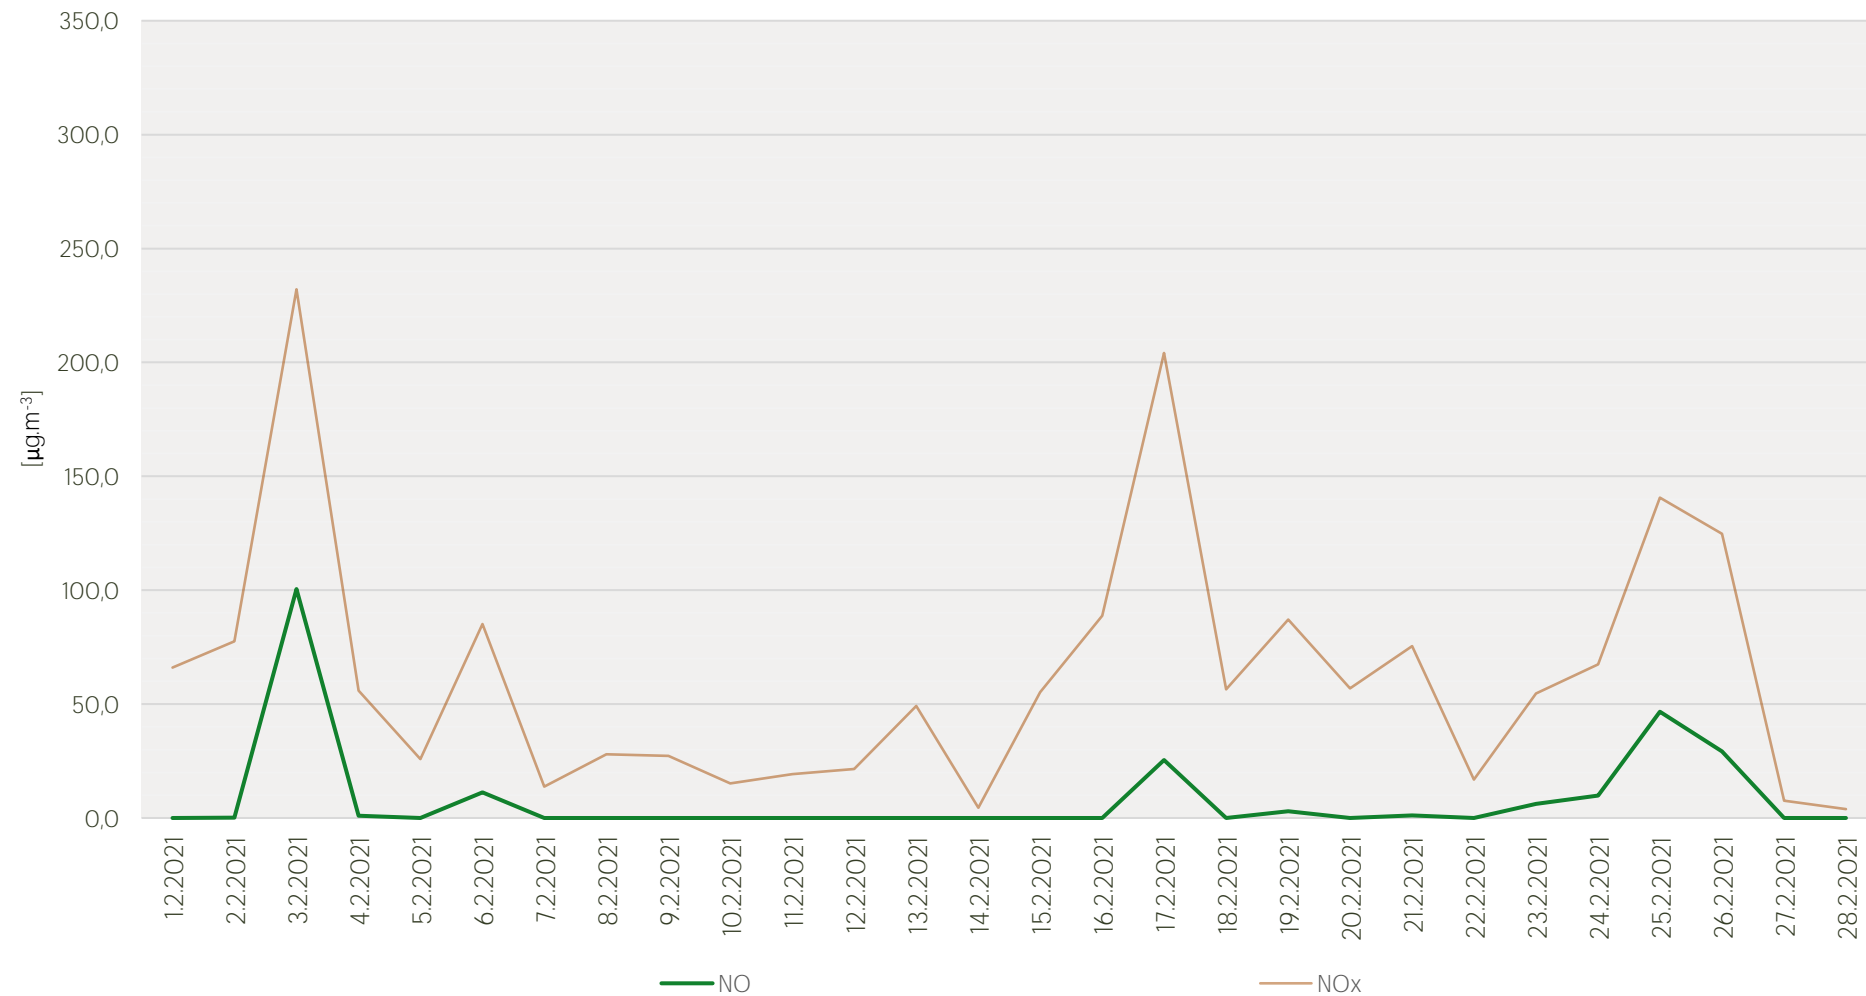

Průměrné hodinové koncentrace NO, NO_x v Litvinově - únor 2021

Zpracovalo Ekologické centrum Most pro Krušnohoří na základě neverifikovaných dat z měřicí stanice AIM ZÚ Litvínov