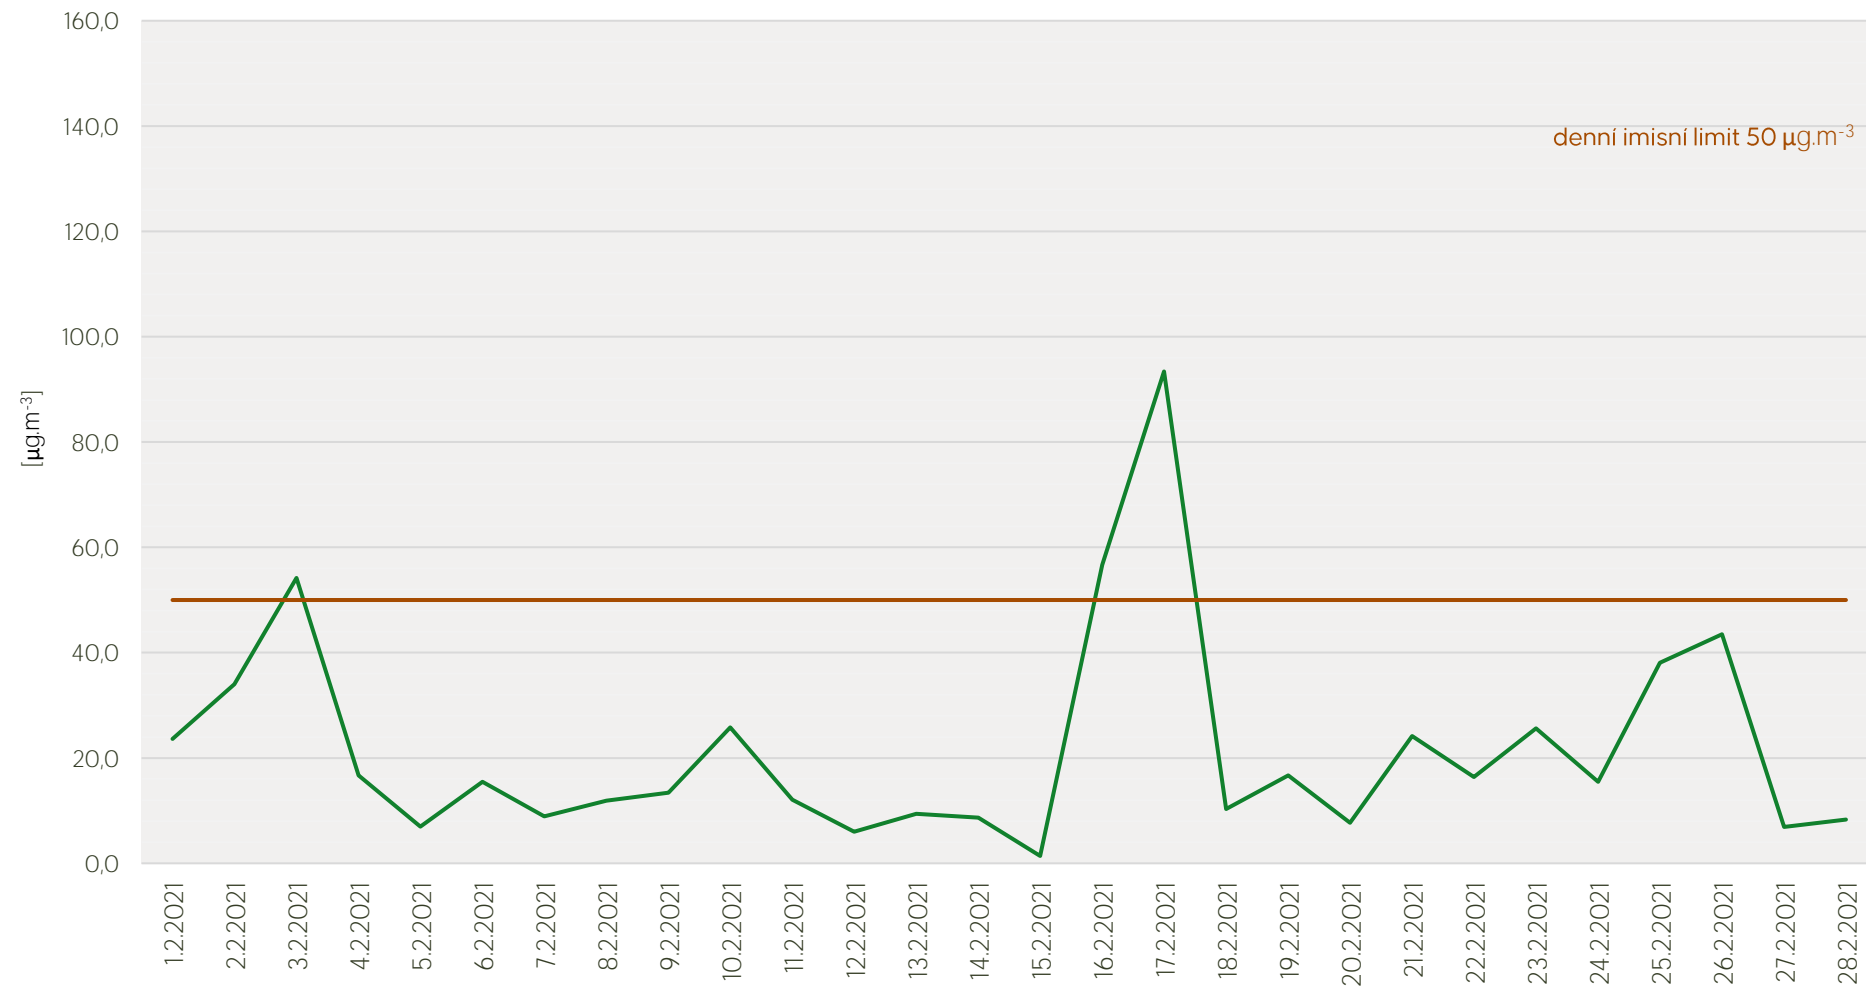

Průměrné hodinové koncentrace PM₁₀ v Litvínově - únor 2021

Zpracovalo Ekologické centrum Most pro Krušnohoří na základě neverifikovaných dat z měřicí stanice AIM ZÚ Litvínov