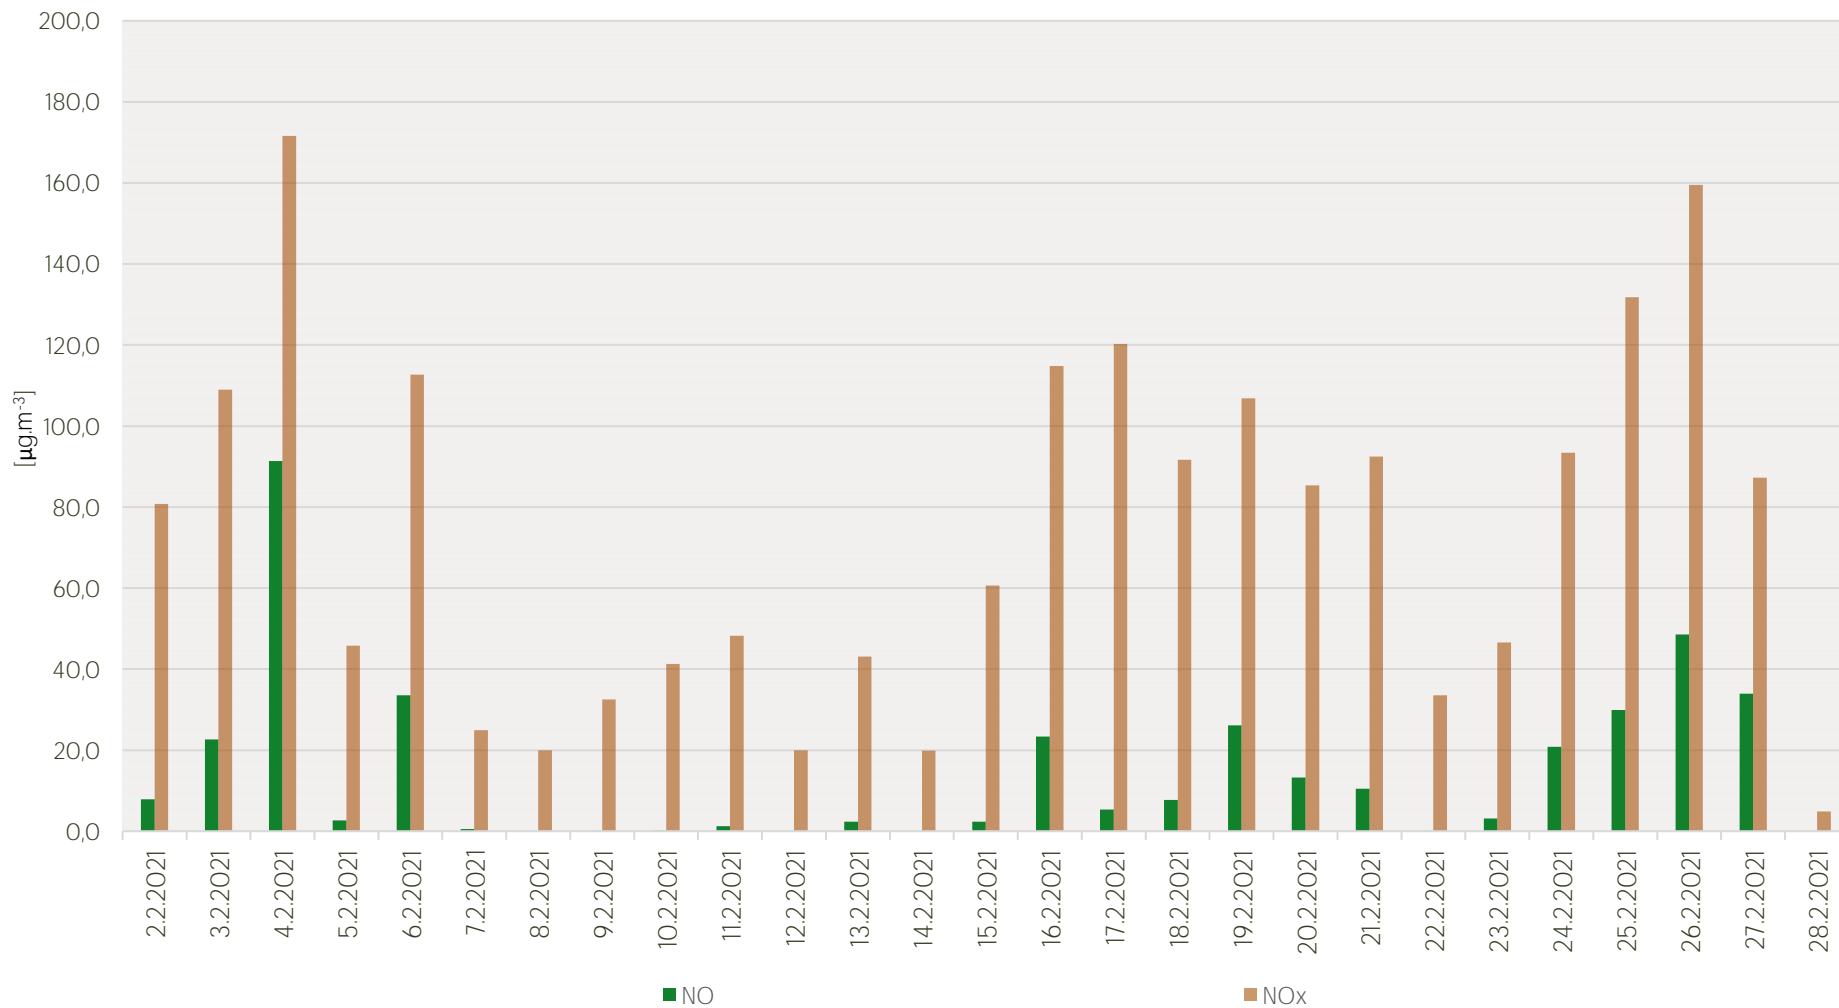

Průměrné denní koncentrace NO, NO_x v Litvínově - únor 2021

Zpracovalo Ekologické centrum Most pro Krušnohoří na základě neverifikovaných dat z měřicí stanice AIM ZÚ Litvínov