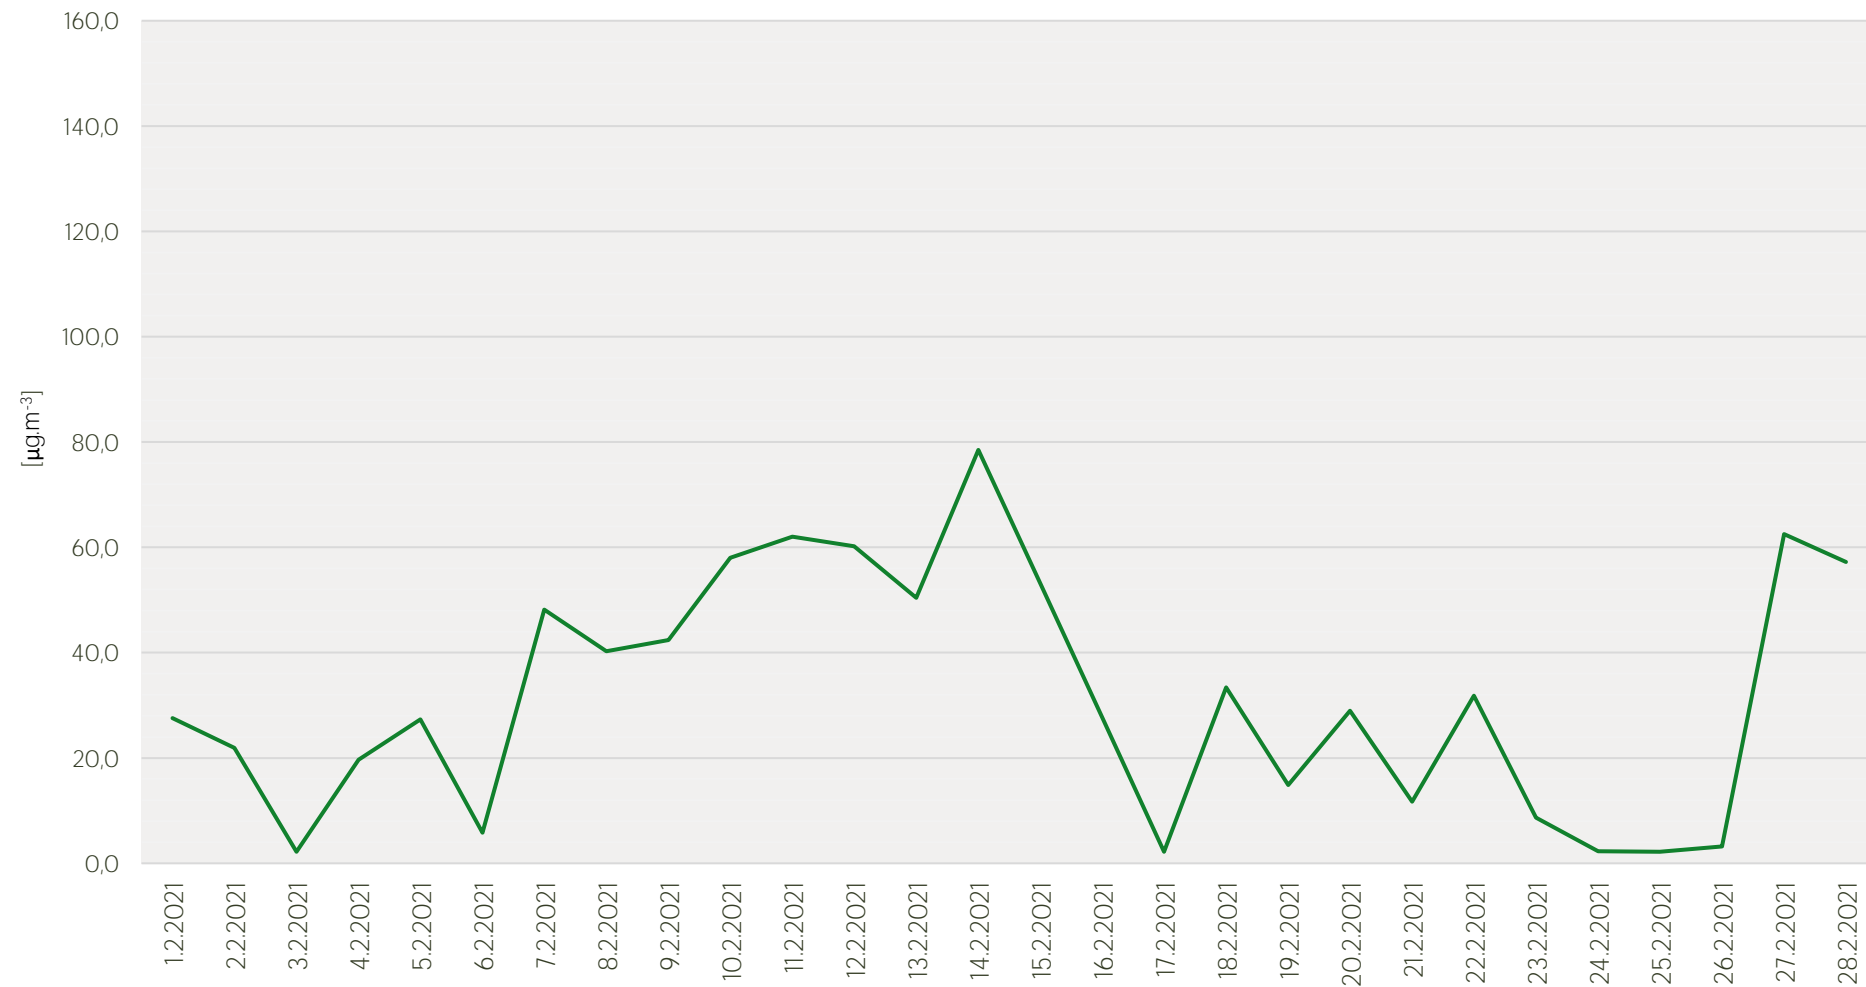

Průměrné hodinové koncentrace O₃ v Litvínově - únor 2021

Zpracovalo Ekologické centrum Most pro Krušnohoří na základě neverifikovaných dat z měřicí stanice AIM ZÚ Litvínov