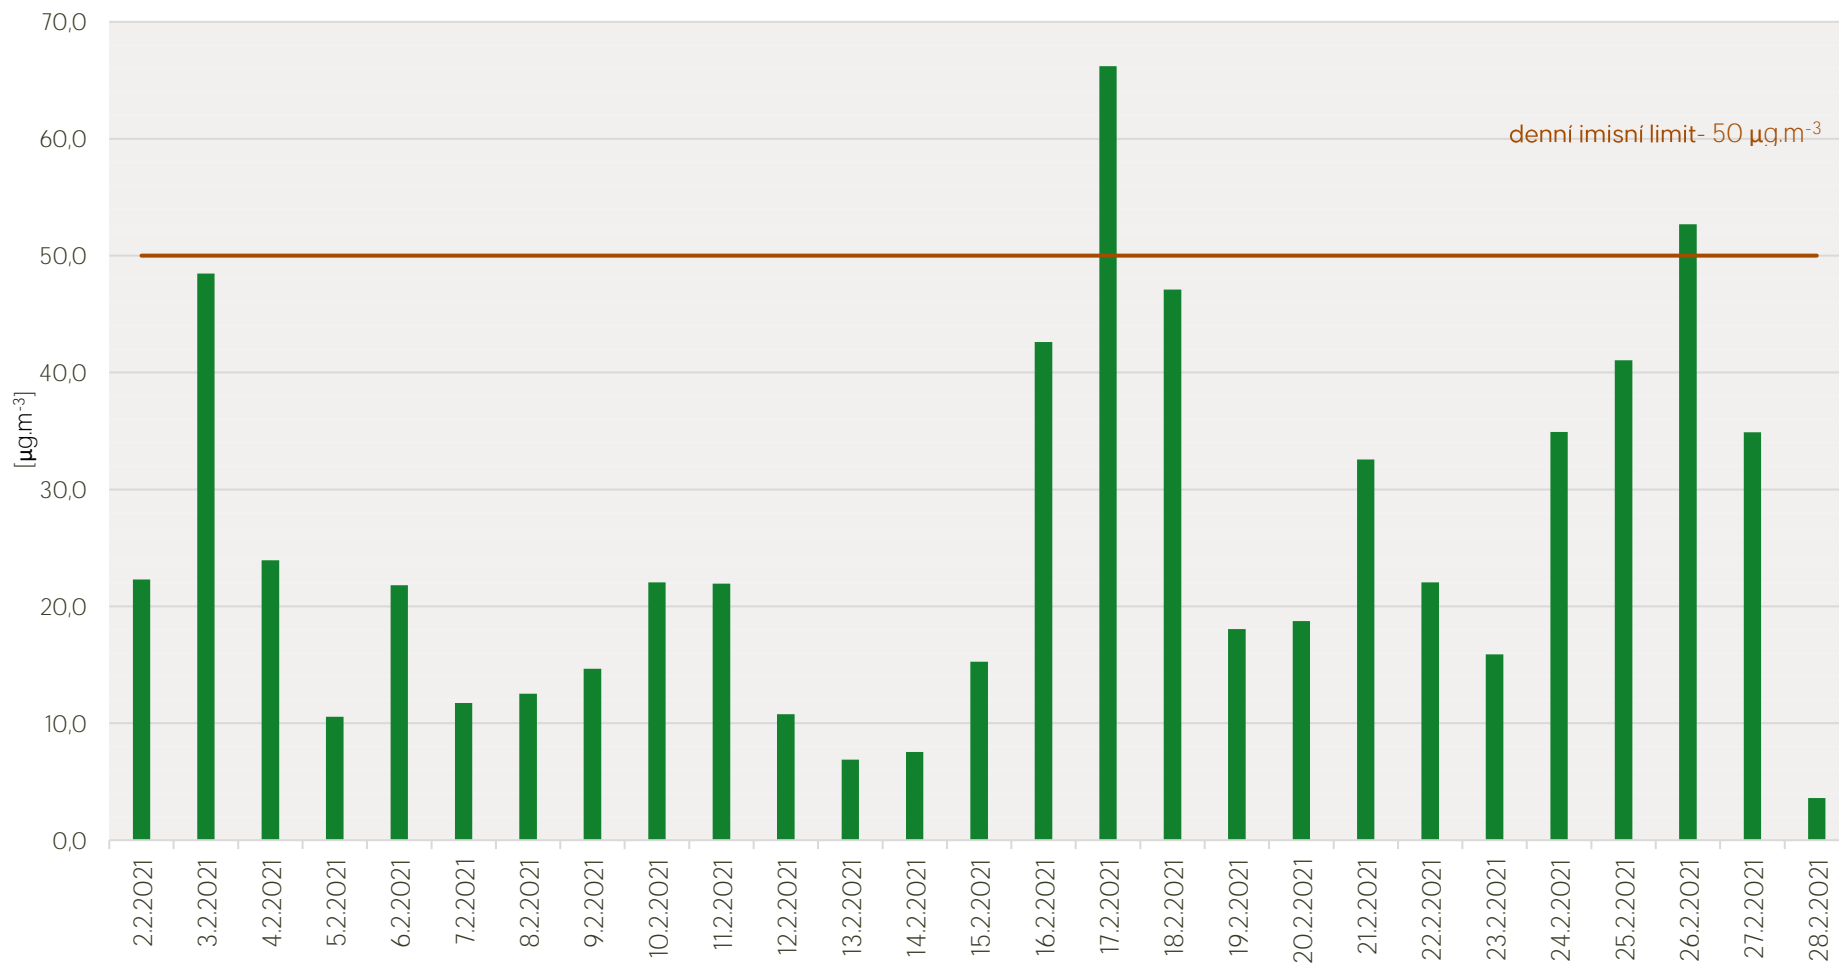

# Průměrné denní koncentrace SO<sub>2</sub> v Litvínově - únor 2021

Zpracovalo Ekologické centrum Most pro Krušnohoří na základě neverifikovaných dat z měřicí stanice AIM ZÚ Litvínov

# Průměrné denní koncentrace PM<sub>10</sub> v Litvínově - únor 2021

Zpracovalo Ekologické centrum Most pro Krušnohoří na základě neverifikovaných dat z měřicí stanice AIM ZÚ Litvínov