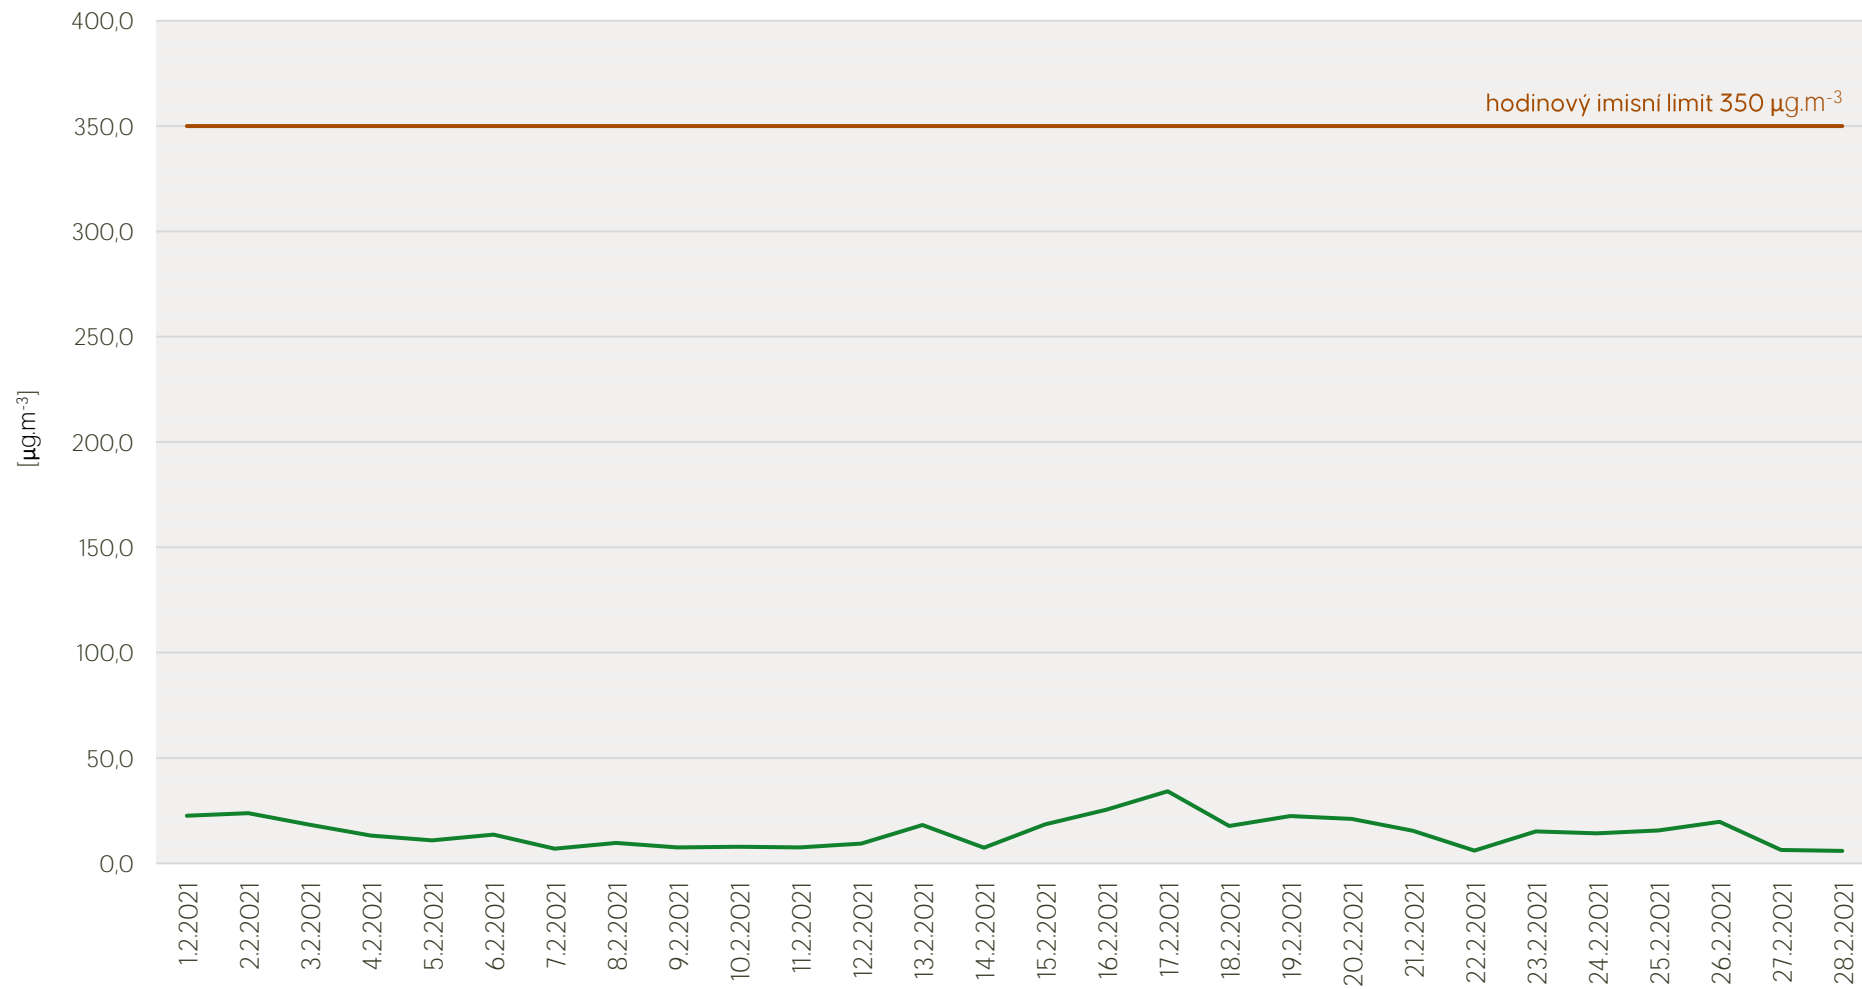

Průměrné hodinové koncentrace SO₂ v Litvinově - únor 2021

Zpracovalo Ekologické centrum Most pro Krušnohoří na základě neverifikovaných dat z měřicí stanice AIM ZÚ Litvinov