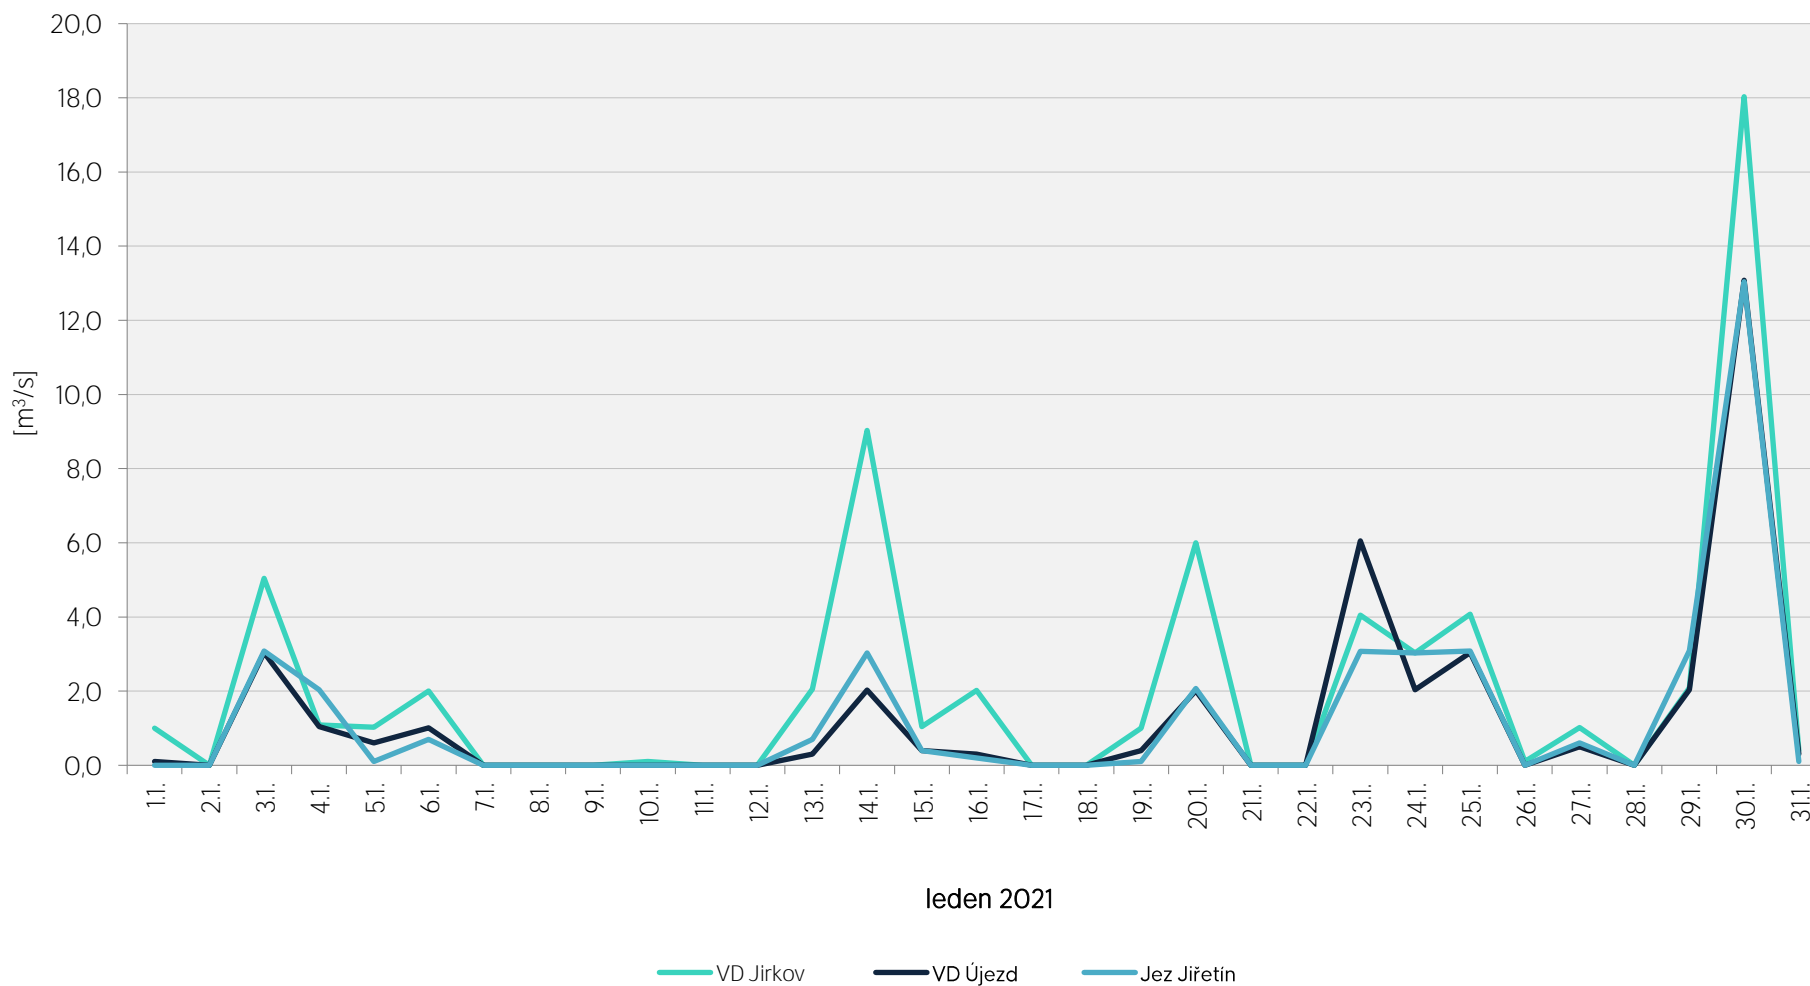

Denní srážky vody k 7.00 hod. na vybraných limnigrafických profilech

Zpracovalo Ekologické centrum Most pro Krušnohoří na základě dat od Povodí Ohře, statní podnik

Denní srážky vody k 7.00 hod. na vybraných limnigrafických profilech

Zpracovalo Ekologické centrum Most pro Krušnohoří na základě dat od Povodí Ohře, statni podnik

Denní srážky vody k 7.00 hod. na vybraných limnigrafických profilech

Zpracovalo Ekologické centrum Most pro Krušnohoří na základě dat od Povodí Ohře, statní podnik