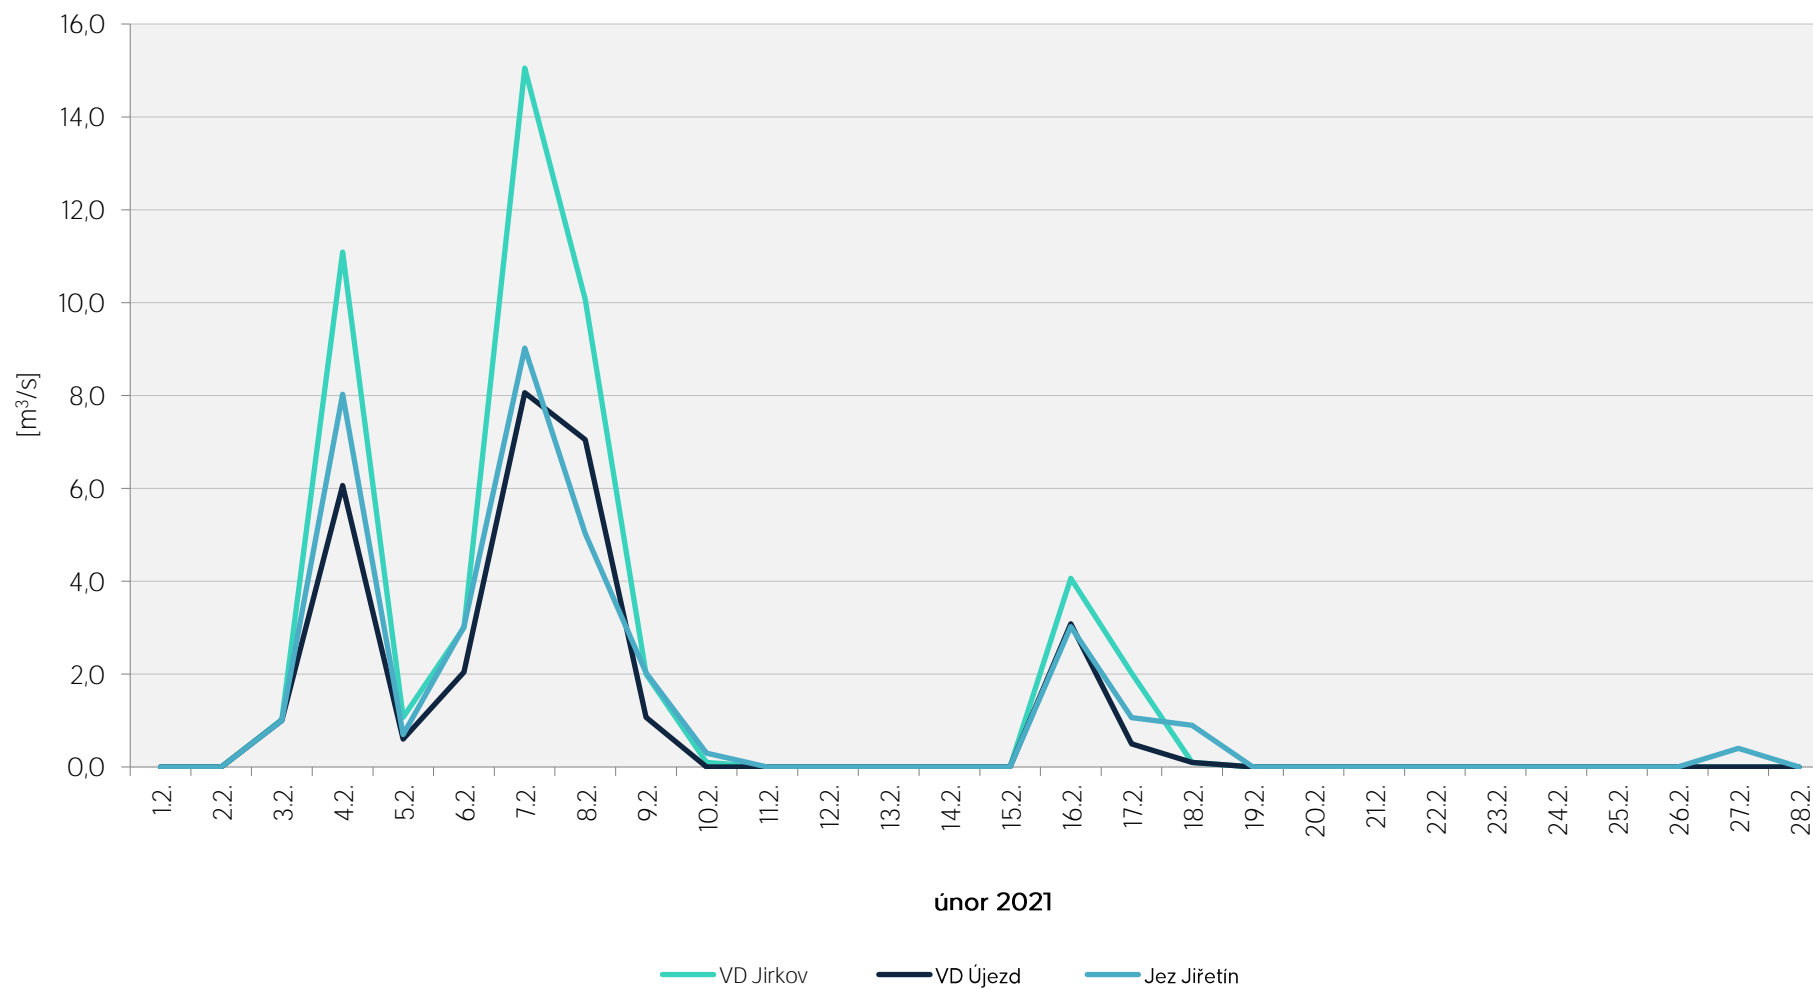

Denní srážky vody k 7.00 hod. na vybraných limnigrafických profilech

Zpracovalo Ekologické centrum Most pro Krušnohoří na základě dat od Povodí Ohře, statní podnik

Denní srážky vody k 7.00 hod. na vybraných limnigrafických profilech

Zpracovalo Ekologické centrum Most pro Krušnohoří na základě dat od Povodí Ohře, statni podnik

Denní srážky vody k 7.00 hod. na vybraných limnigrafických profilech

Zpracovalo Ekologické centrum Most pro Krušnohoří na základě dat od Povodí Ohře, statní podnik