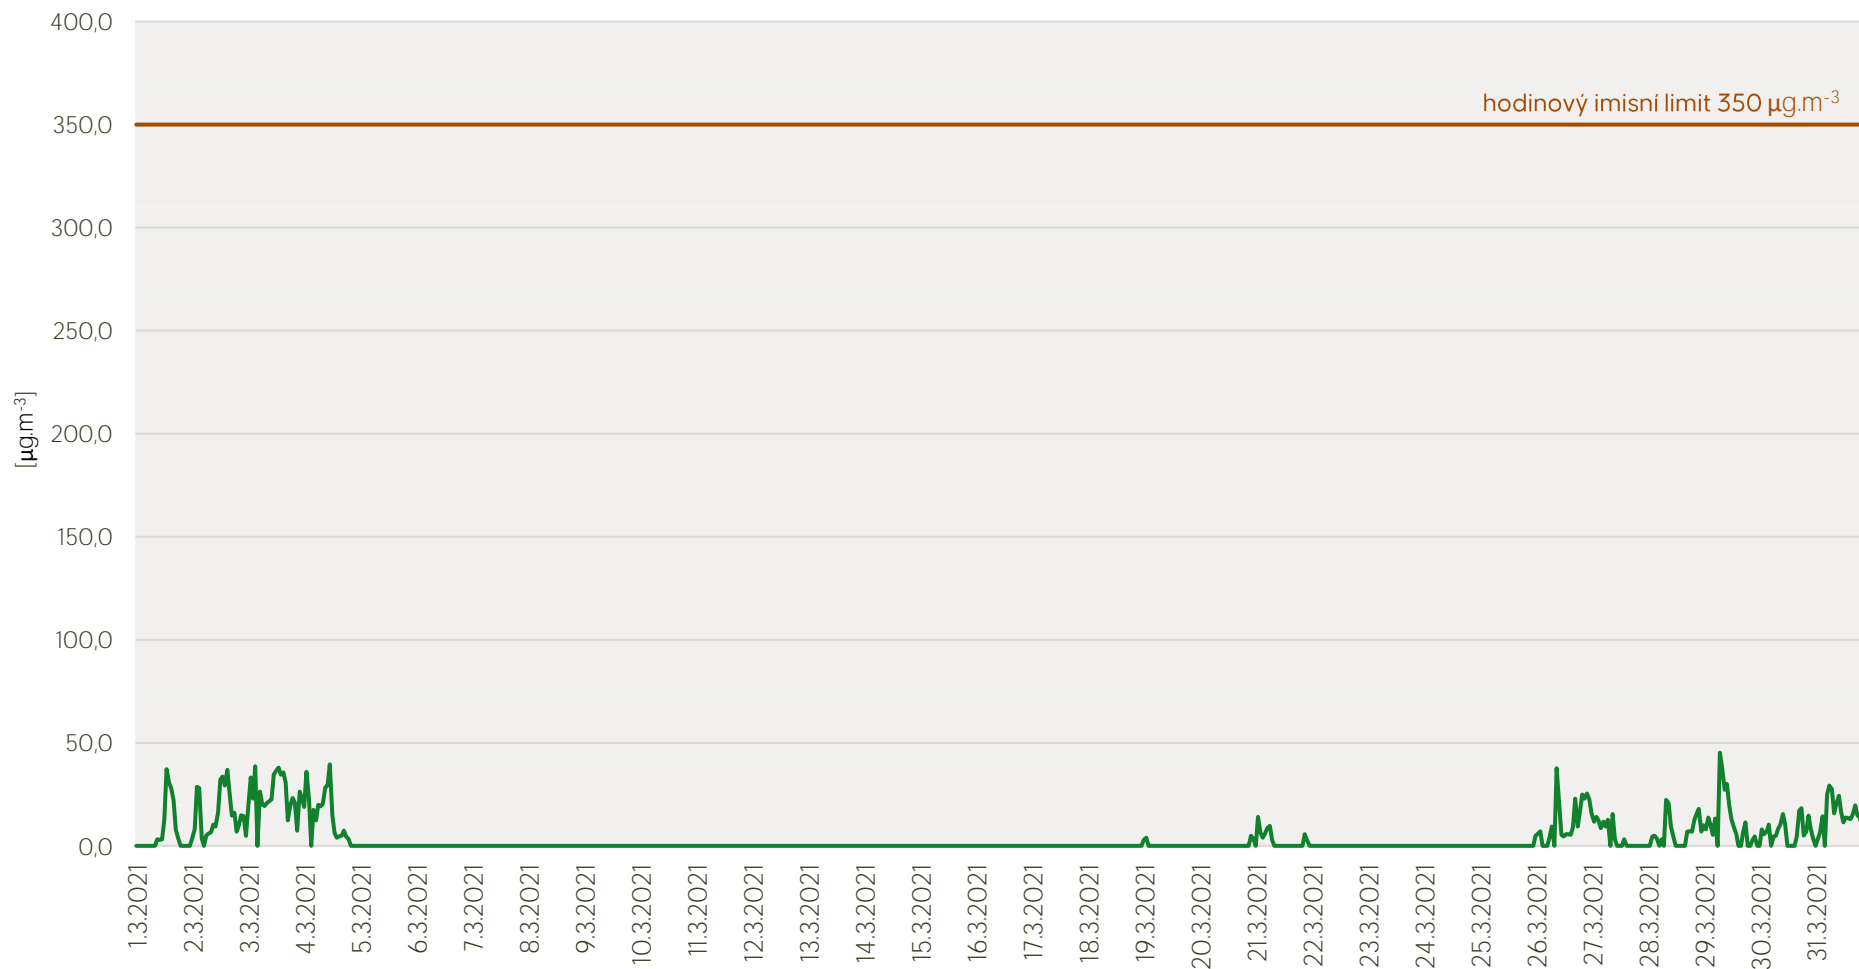

Průměrné denní koncentrace SO₂ v Krupce - březen 2021

Zpracovalo Ekologické centrum Most pro Krušnohoří na základě neverifikovaných dat z měřicí stanice AIM ČHMÚ Krupka

Průměrné denní koncentrace PM₁₀ v Krupce - březen 2021

Zpracovalo Ekologické centrum Most pro Krušnohoří na základě neverifikovaných dat z měřicí stanice AIM ČHMÚ Krupka

Průměrné hodinové koncentrace SO₂ v Krupce - březen 2021

Zpracovalo Ekologické centrum Most pro Krušnohoří na základě neverifikovaných dat z měřicí stanice AIM ČHMÚ Krupka

Průměrné hodinové koncentrace PM₁₀ v Krupce - březen 2021

Zpracovalo Ekologické centrum Most pro Krušnohoří na základě neverifikovaných dat z měřicí stanice AIM ČHMÚ Krupka