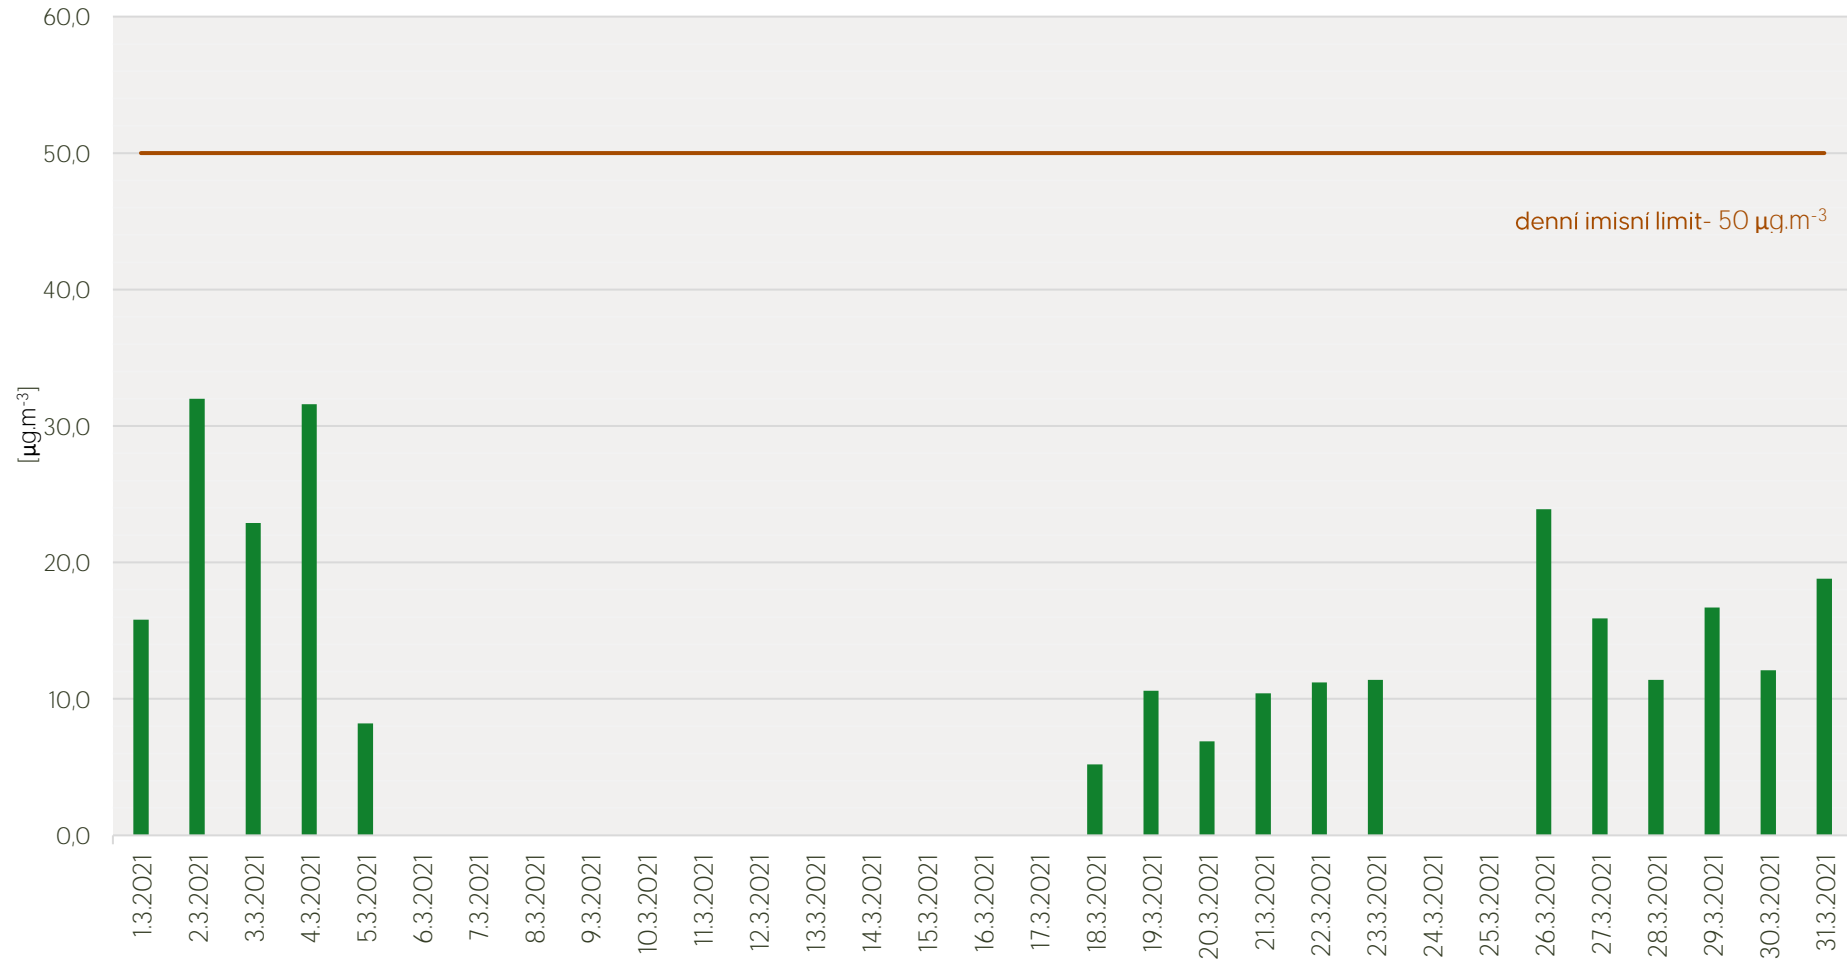

Průměrné denní koncentrace SO₂ v Krupce - březen 2021

Zpracovalo Ekologické centrum Most pro Krušnohoří na základě neverifikovaných dat z měřicí stanice AIM ČHMÚ Krupka

Průměrné denní koncentrace PM₁₀ v Krupce - březen 2021

Zpracovalo Ekologické centrum Most pro Krušnohoří na základě neverifikovaných dat z měřicí stanice AIM ČHMÚ Krupka

Průměrné hodinové koncentrace SO₂ v Krupce - březen 2021

Zpracovalo Ekologické centrum Most pro Krušnohoří na základě neverifikovaných dat z měřicí stanice AIM ČHMÚ Krupka

Průměrné hodinové koncentrace PM₁₀ v Krupce - březen 2021

Zpracovalo Ekologické centrum Most pro Krušnohoří na základě neverifikovaných dat z měřicí stanice AIM ČHMÚ Krupka