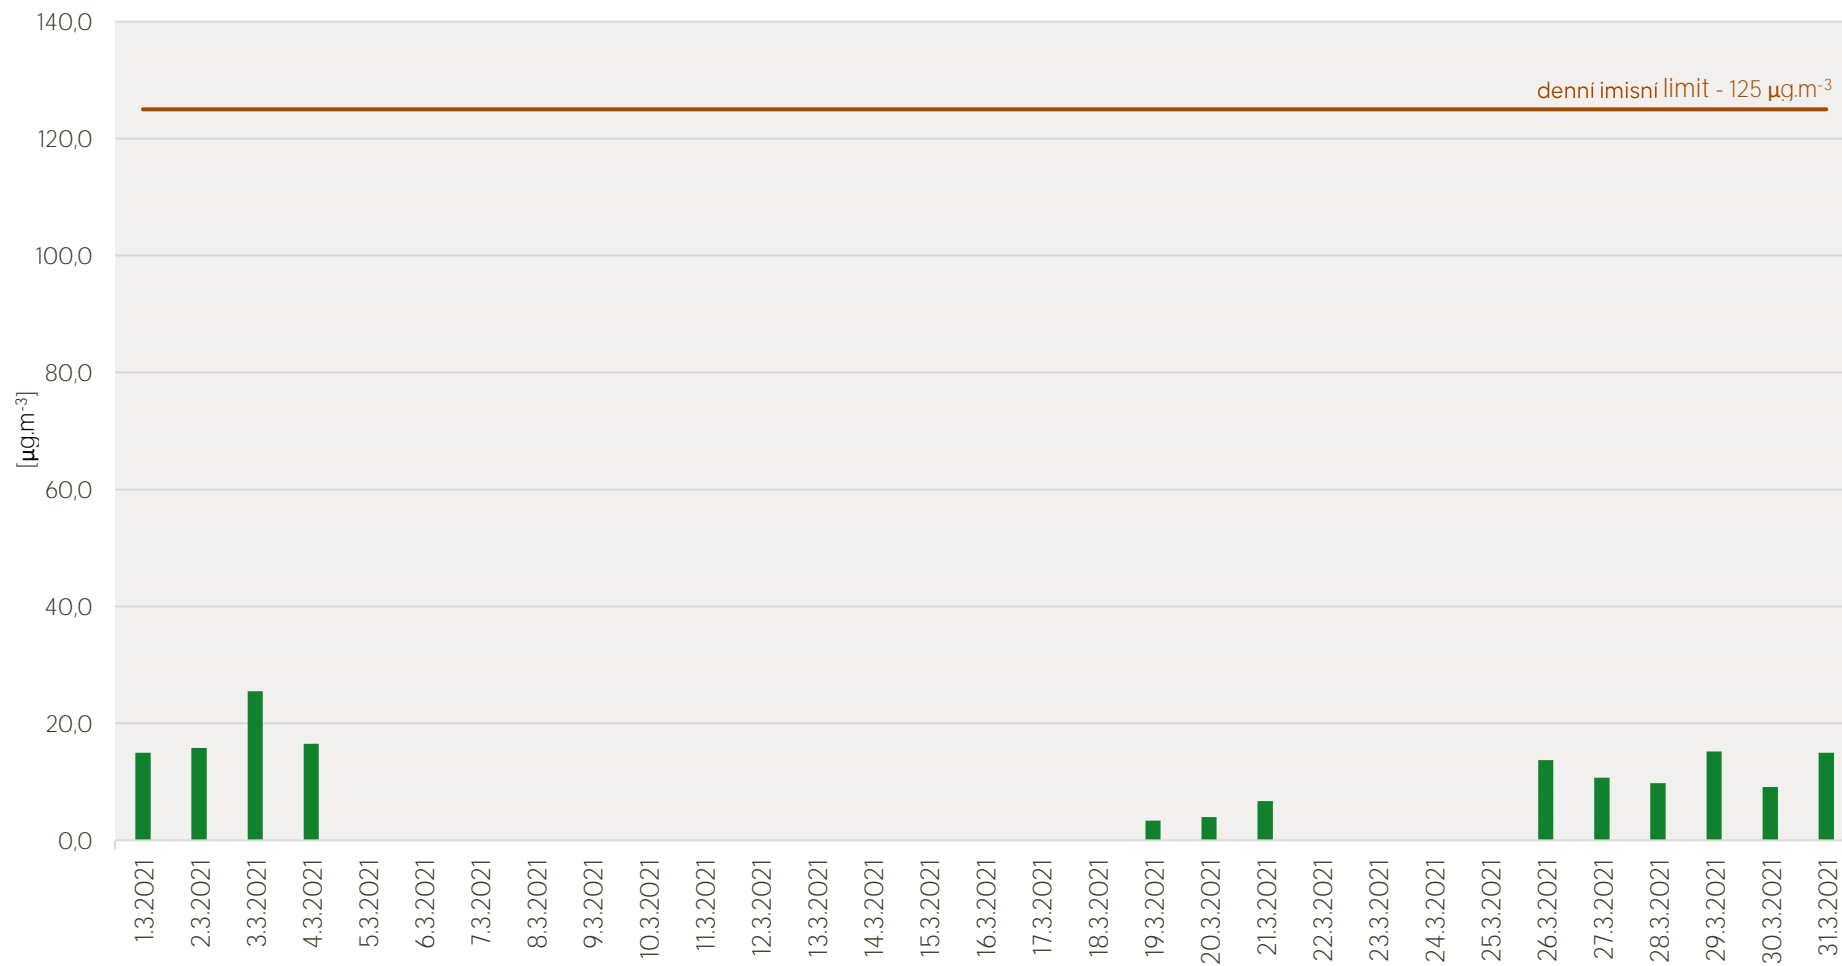

Průměrné denní koncentrace SO₂ v Krupce - březen 2021

Zpracovalo Ekologické centrum Most pro Krušnohoří na základě neverifikovaných dat z měřicí stanice AIM ČHMÚ Krupka

Průměrné denní koncentrace PM₁₀ v Krupce - březen 2021

Zpracovalo Ekologické centrum Most pro Krušnohoří na základě neverifikovaných dat z měřicí stanice AIM ČHMÚ Krupka

Průměrné hodinové koncentrace SO₂ v Krupce - březen 2021

Zpracovalo Ekologické centrum Most pro Krušnohoří na základě neverifikovaných dat z měřicí stanice AIM ČHMÚ Krupka

Průměrné hodinové koncentrace PM₁₀ v Krupce - březen 2021

Zpracovalo Ekologické centrum Most pro Krušnohoří na základě neverifikovaných dat z měřicí stanice AIM ČHMÚ Krupka