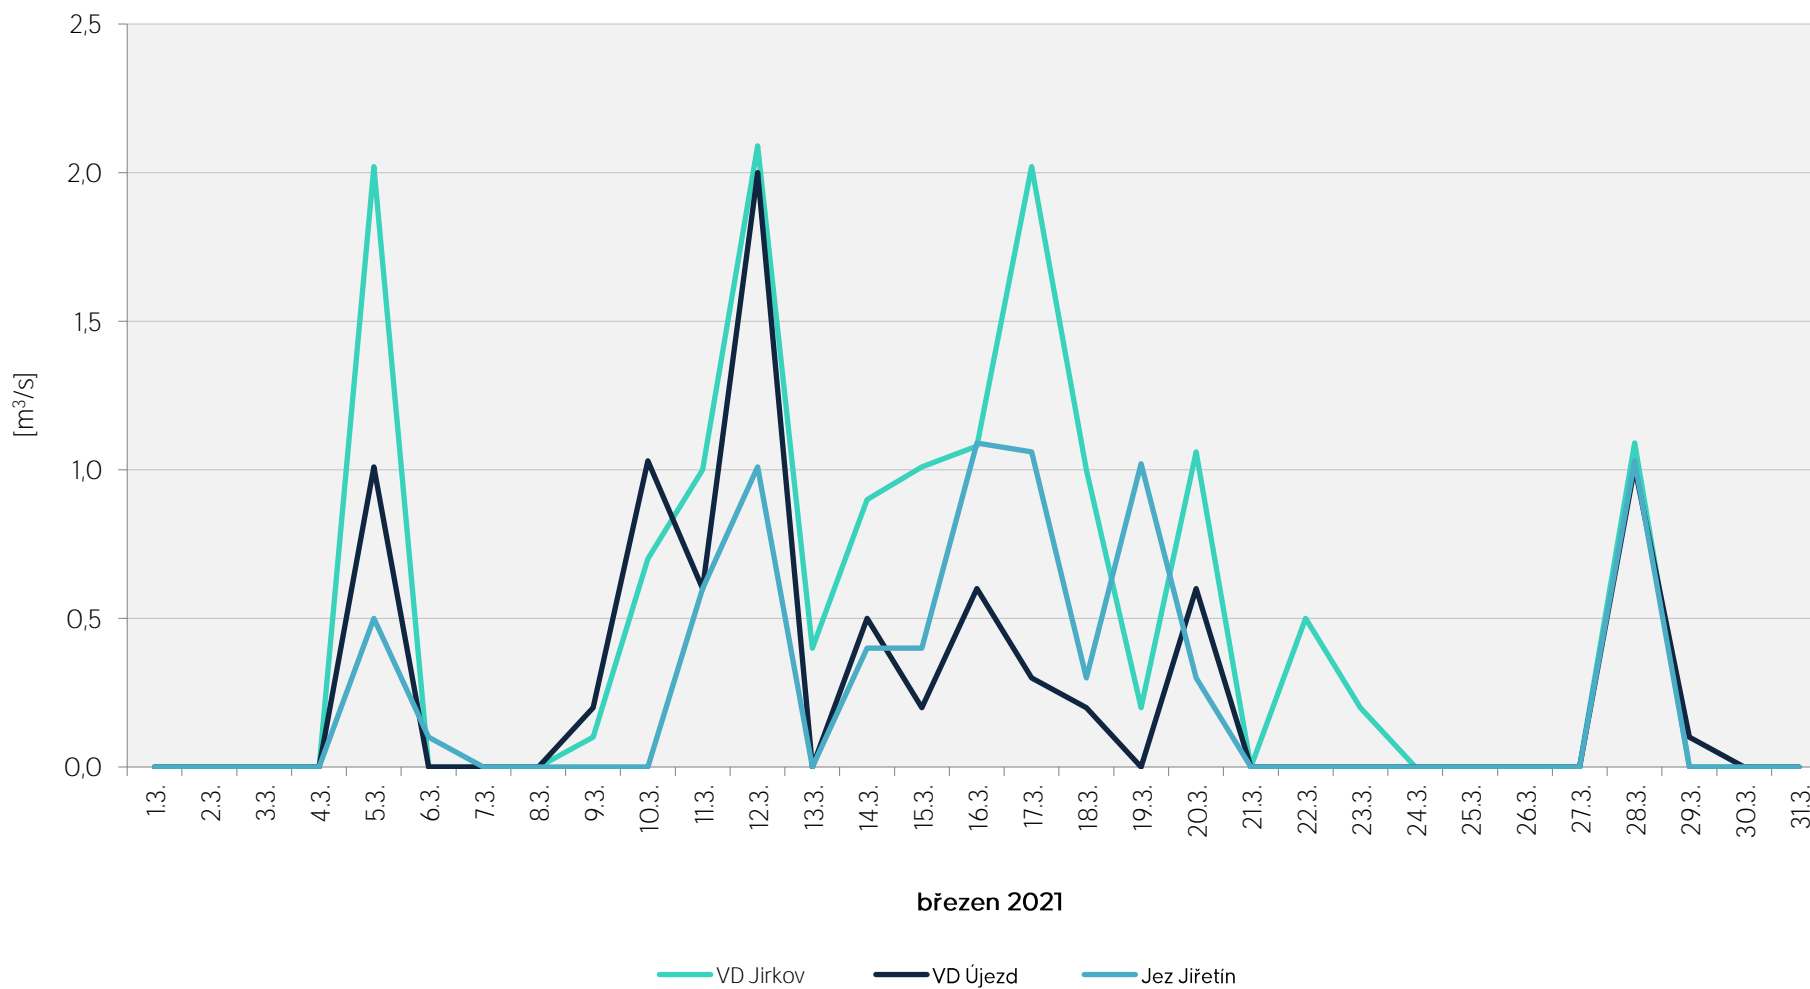

Denní srážky vody k 7.00 hod. na vybraných limnigrafických profilech

Zpracovalo Ekologické centrum Most pro Krušnohoří na základě dat od Povodí Ohře, statní podnik

Denní srážky vody k 7.00 hod. na vybraných limnigrafických profilech

Zpracovalo Ekologické centrum Most pro Krušnohoří na základě dat od Povodí Ohře, statní podnik

Denní srážky vody k 7.00 hod. na vybraných limnigrafických profilech

Zpracovalo Ekologické centrum Most pro Krušnohoří na základě dat od Povodí Ohře, statní podnik

Denní srážky vody k 7.00 hod. na vybraných limnigrafických profilech

Zpracovalo Ekologické centrum Most pro Krušnohoří na základě dat od Povodí Ohře, statní podnik