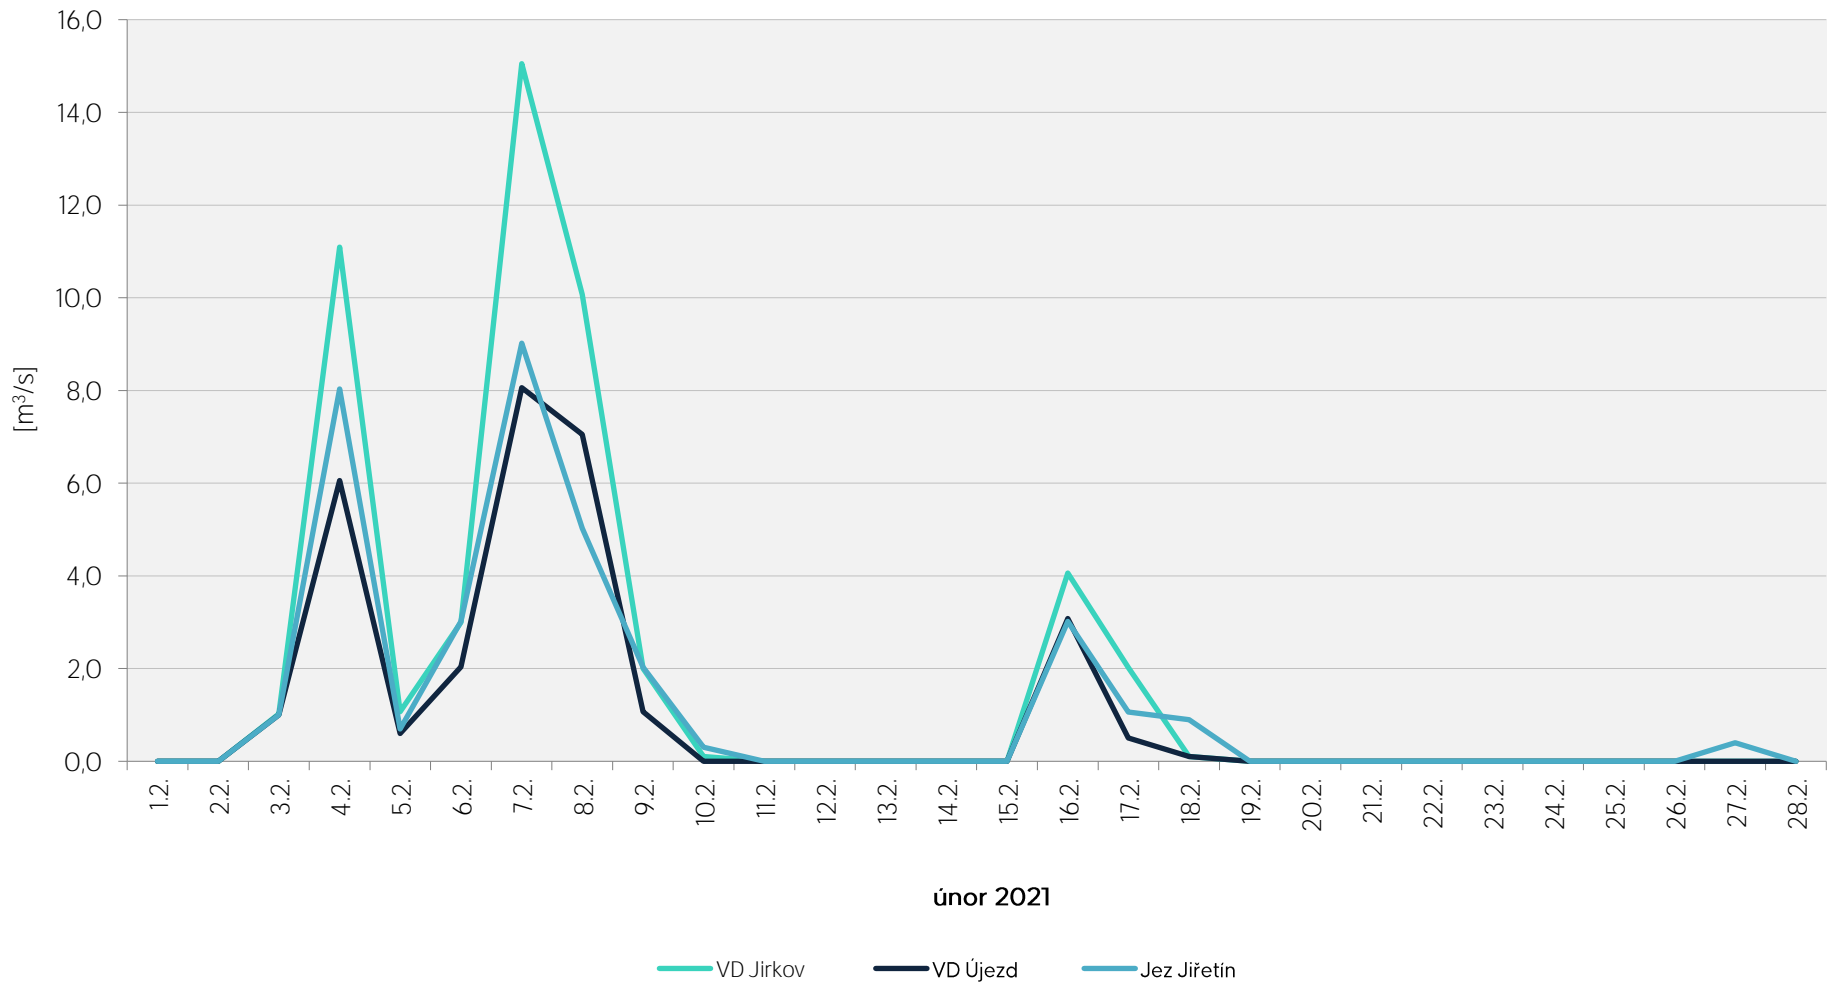

Denní srážky vody k 7.00 hod. na vybraných limnigrafických profilech

Zpracovalo Ekologické centrum Most pro Krušnohoří na základě dat od Povodí Ohře, statní podnik

Denní srážky vody k 7.00 hod. na vybraných limnigrafických profilech

Zpracovalo Ekologické centrum Most pro Krušnohoří na základě dat od Povodí Ohře, statní podnik

Denní srážky vody k 7.00 hod. na vybraných limnigrafických profilech

Zpracovalo Ekologické centrum Most pro Krušnohoří na základě dat od Povodí Ohře, statní podnik

Denní srážky vody k 7.00 hod. na vybraných limnigrafických profilech

Zpracovalo Ekologické centrum Most pro Krušnohoří na základě dat od Povodí Ohře, statní podnik