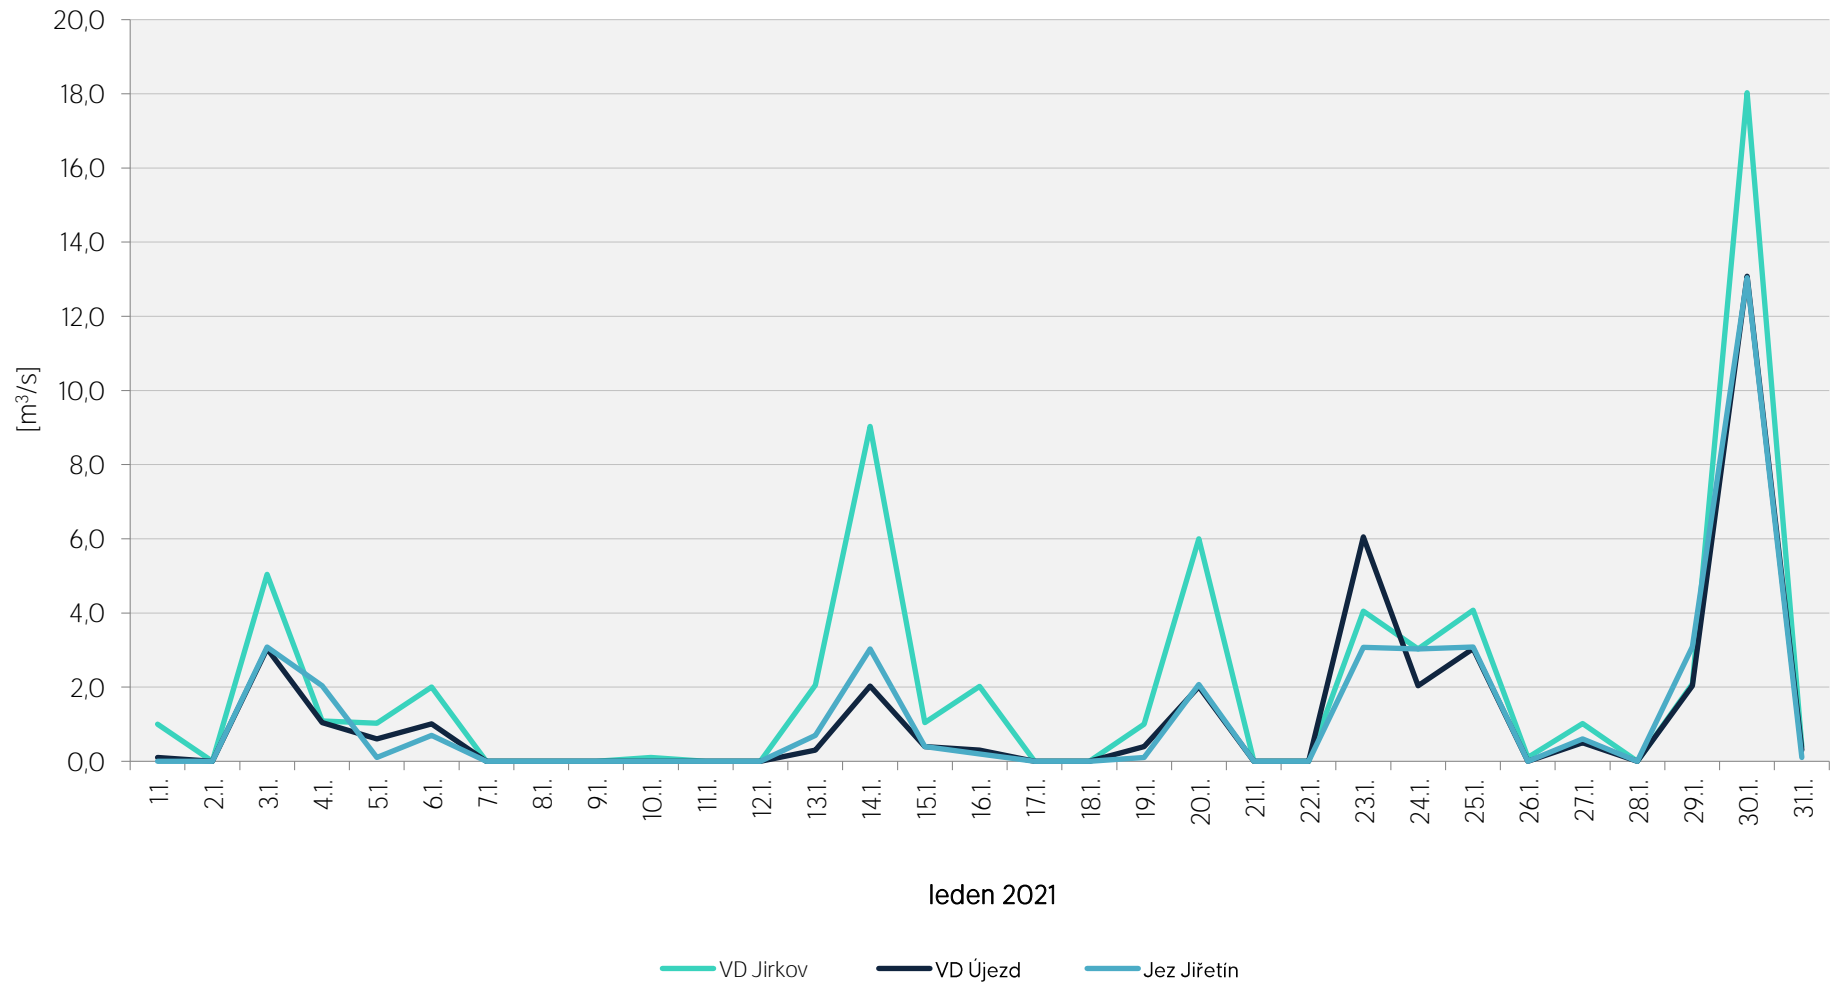

Denní srážky vody k 7.00 hod. na vybraných limnigrafických profilech

Zpracovalo Ekologické centrum Most pro Krušnohoří na základě dat od Povodí Ohře, statní podnik

Denní srážky vody k 7.00 hod. na vybraných limnigrafických profilech

Zpracovalo Ekologické centrum Most pro Krušnohoří na základě dat od Povodí Ohře, statní podnik

Denní srážky vody k 7.00 hod. na vybraných limnigrafických profilech

Zpracovalo Ekologické centrum Most pro Krušnohoří na základě dat od Povodí Ohře, statní podnik

Denní srážky vody k 7.00 hod. na vybraných limnigrafických profilech

Zpracovalo Ekologické centrum Most pro Krušnohoří na základě dat od Povodí Ohře, statní podnik