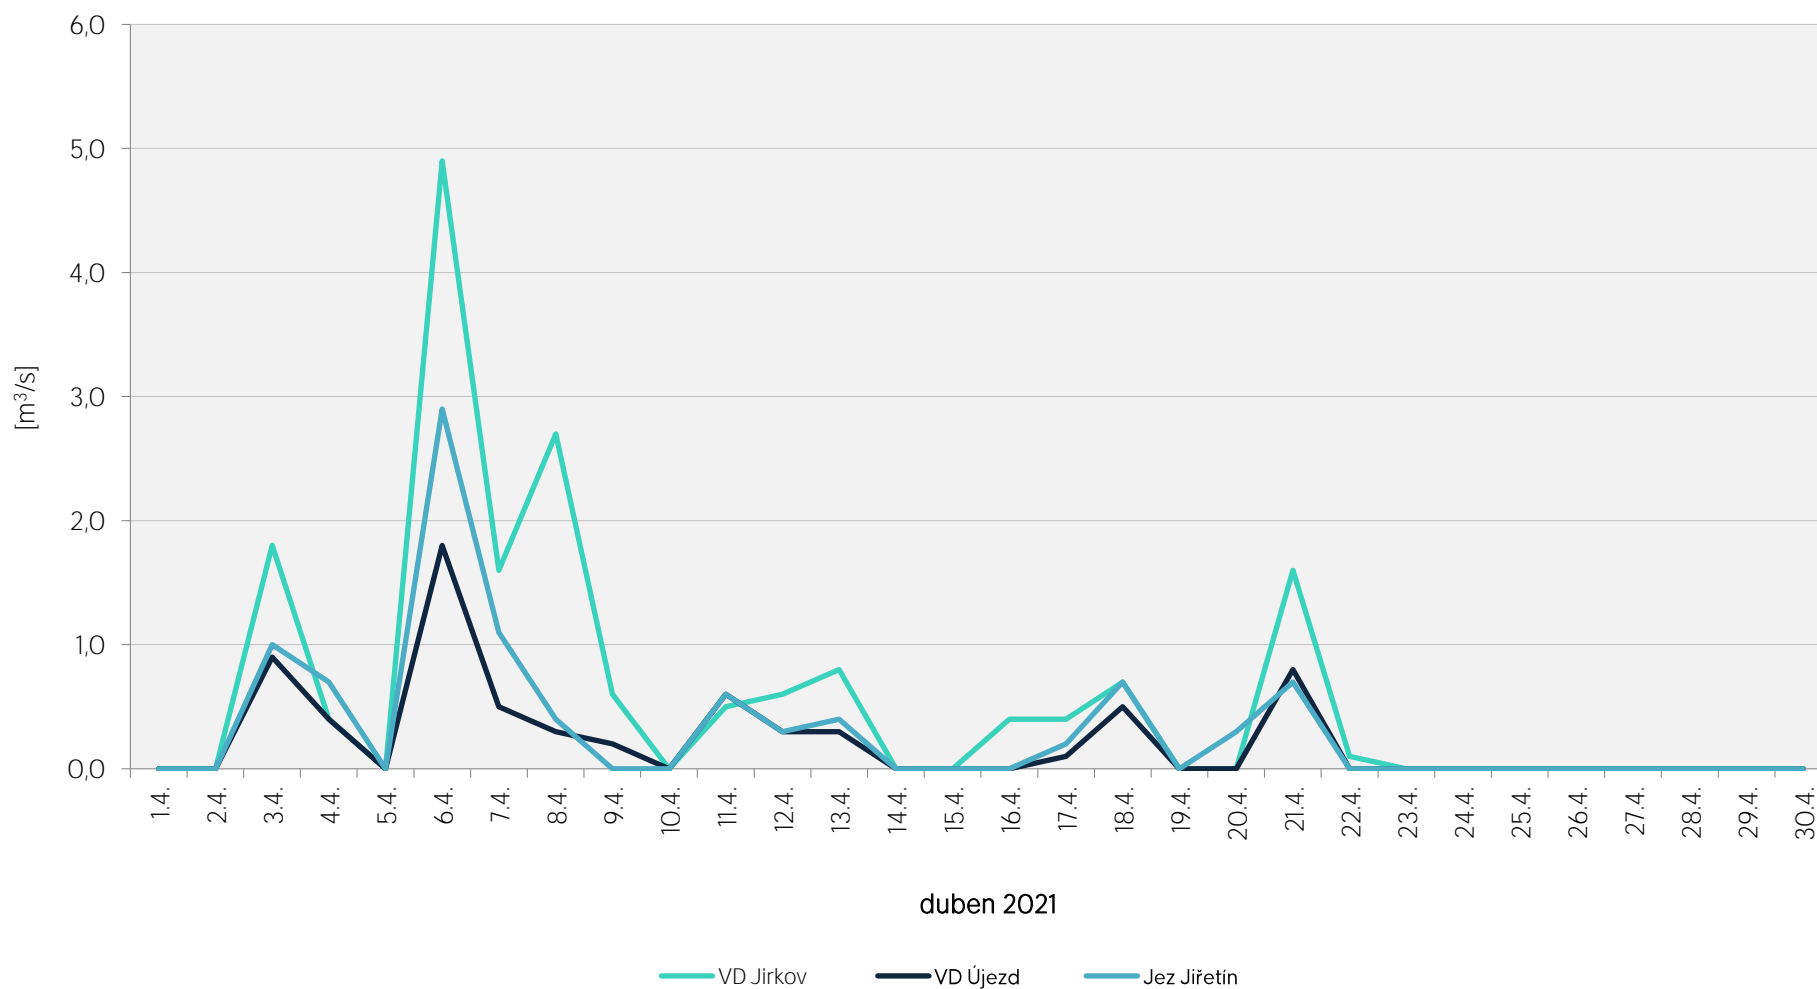

Denní srážky vody k 7.00 hod. na vybraných limnigrafických profilech

Zpracovalo Ekologické centrum Most pro Krušnohoří na základě dat od Povodí Ohře, statní podnik

Denní srážky vody k 7.00 hod. na vybraných limnigrafických profilech

Zpracovalo Ekologické centrum Most pro Krušnohoří na základě dat od Povodí Ohře, statní podnik

Denní srážky vody k 7.00 hod. na vybraných limnigrafických profilech

Zpracovalo Ekologické centrum Most pro Krušnohoří na základě dat od Povodí Ohře, statní podnik