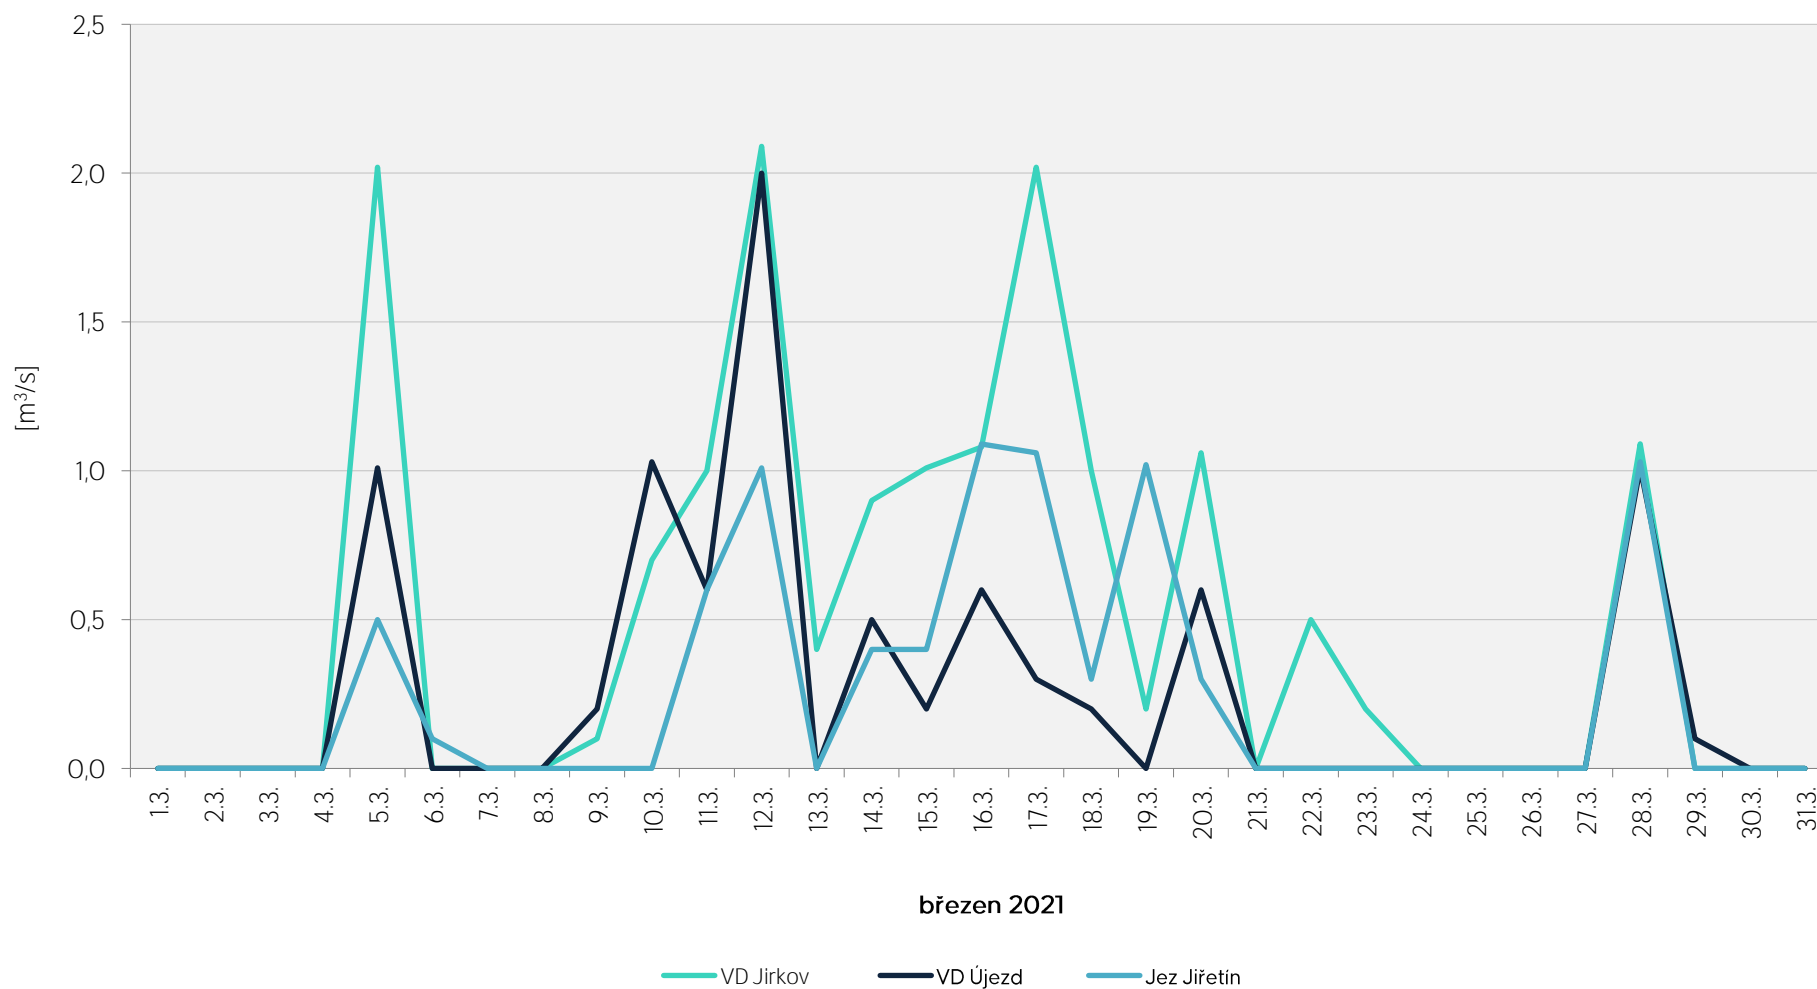

Denní srážky vody k 7.00 hod. na vybraných limnigrafických profilech

Zpracovalo Ekologické centrum Most pro Krušnohoří na základě dat od Povodí Ohře, statní podnik

Denní srážky vody k 7.00 hod. na vybraných limnigrafických profilech

Zpracovalo Ekologické centrum Most pro Krušnohoří na základě dat od Povodí Ohře, statní podnik

Denní srážky vody k 7.00 hod. na vybraných limnigrafických profilech

Zpracovalo Ekologické centrum Most pro Krušnohoří na základě dat od Povodí Ohře, statní podnik