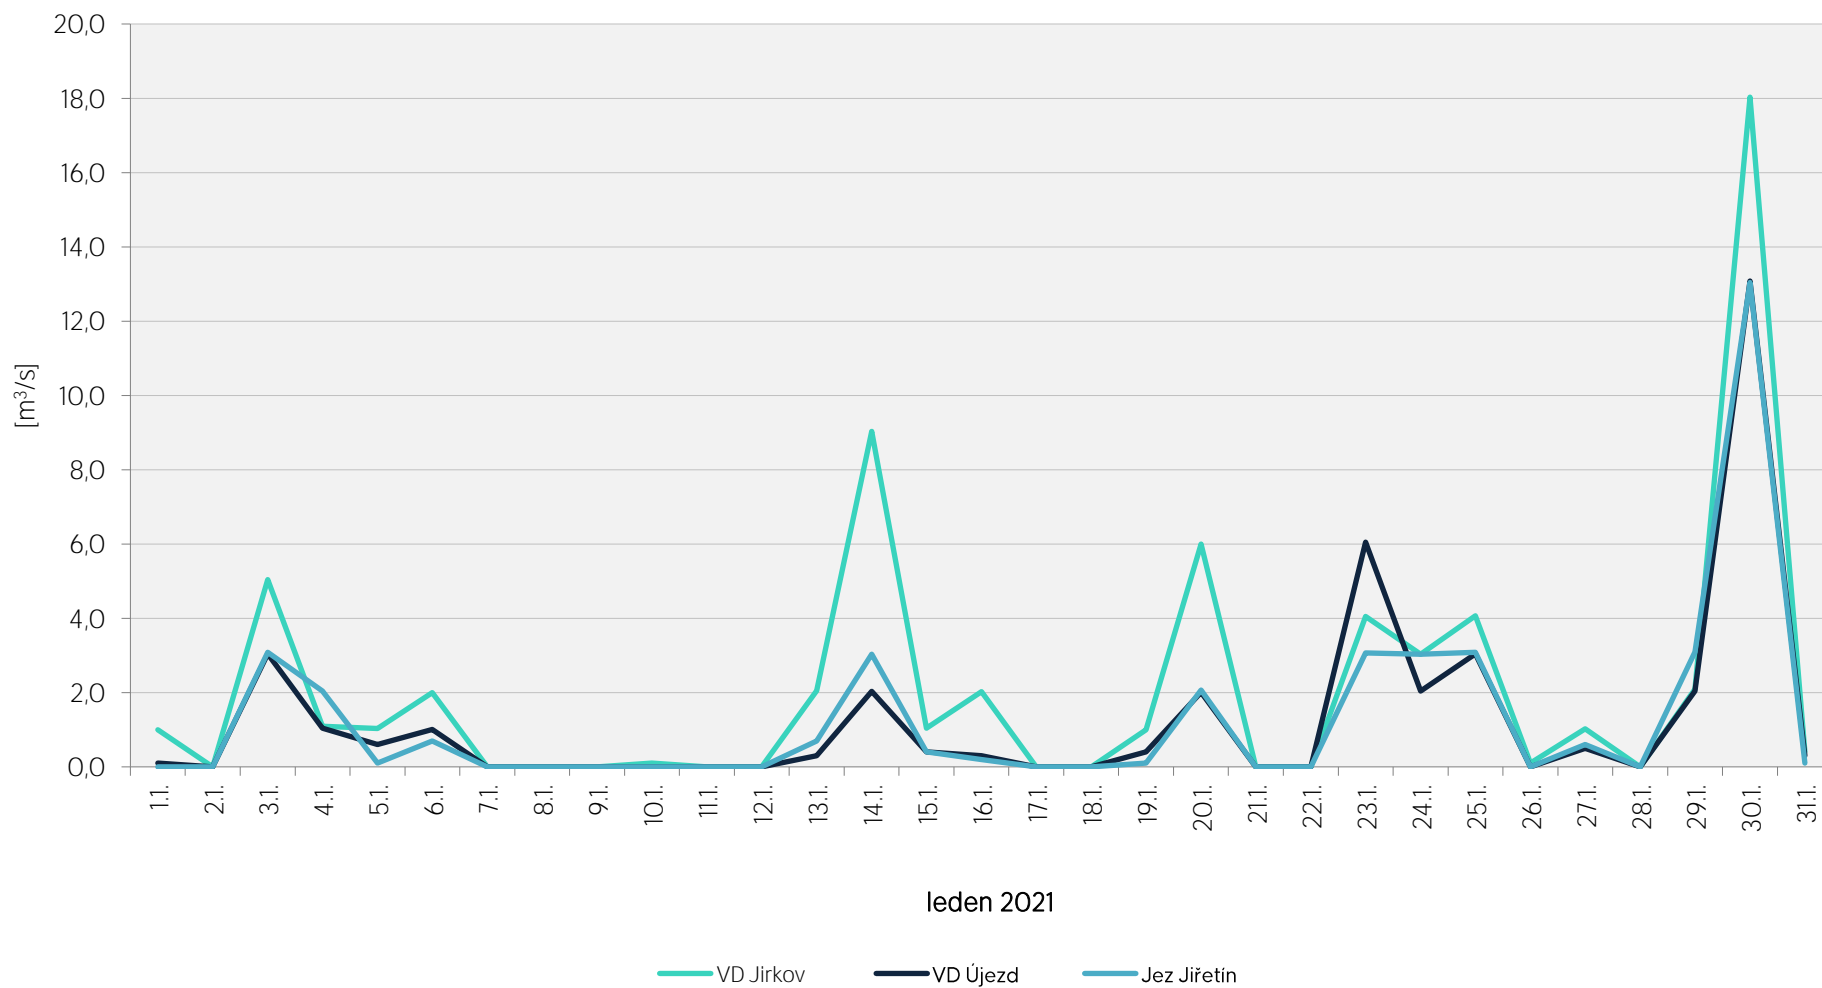

Denní srážky vody k 7.00 hod. na vybraných limnigrafických profilech

Zpracovalo Ekologické centrum Most pro Krušnohoří na základě dat od Povodí Ohře, statní podnik

Denní srážky vody k 7.00 hod. na vybraných limnigrafických profilech

Zpracovalo Ekologické centrum Most pro Krušnohoří na základě dat od Povodí Ohře, statní podnik

Denní srážky vody k 7.00 hod. na vybraných limnigrafických profilech

Zpracovalo Ekologické centrum Most pro Krušnohoří na základě dat od Povodí Ohře, statní podnik