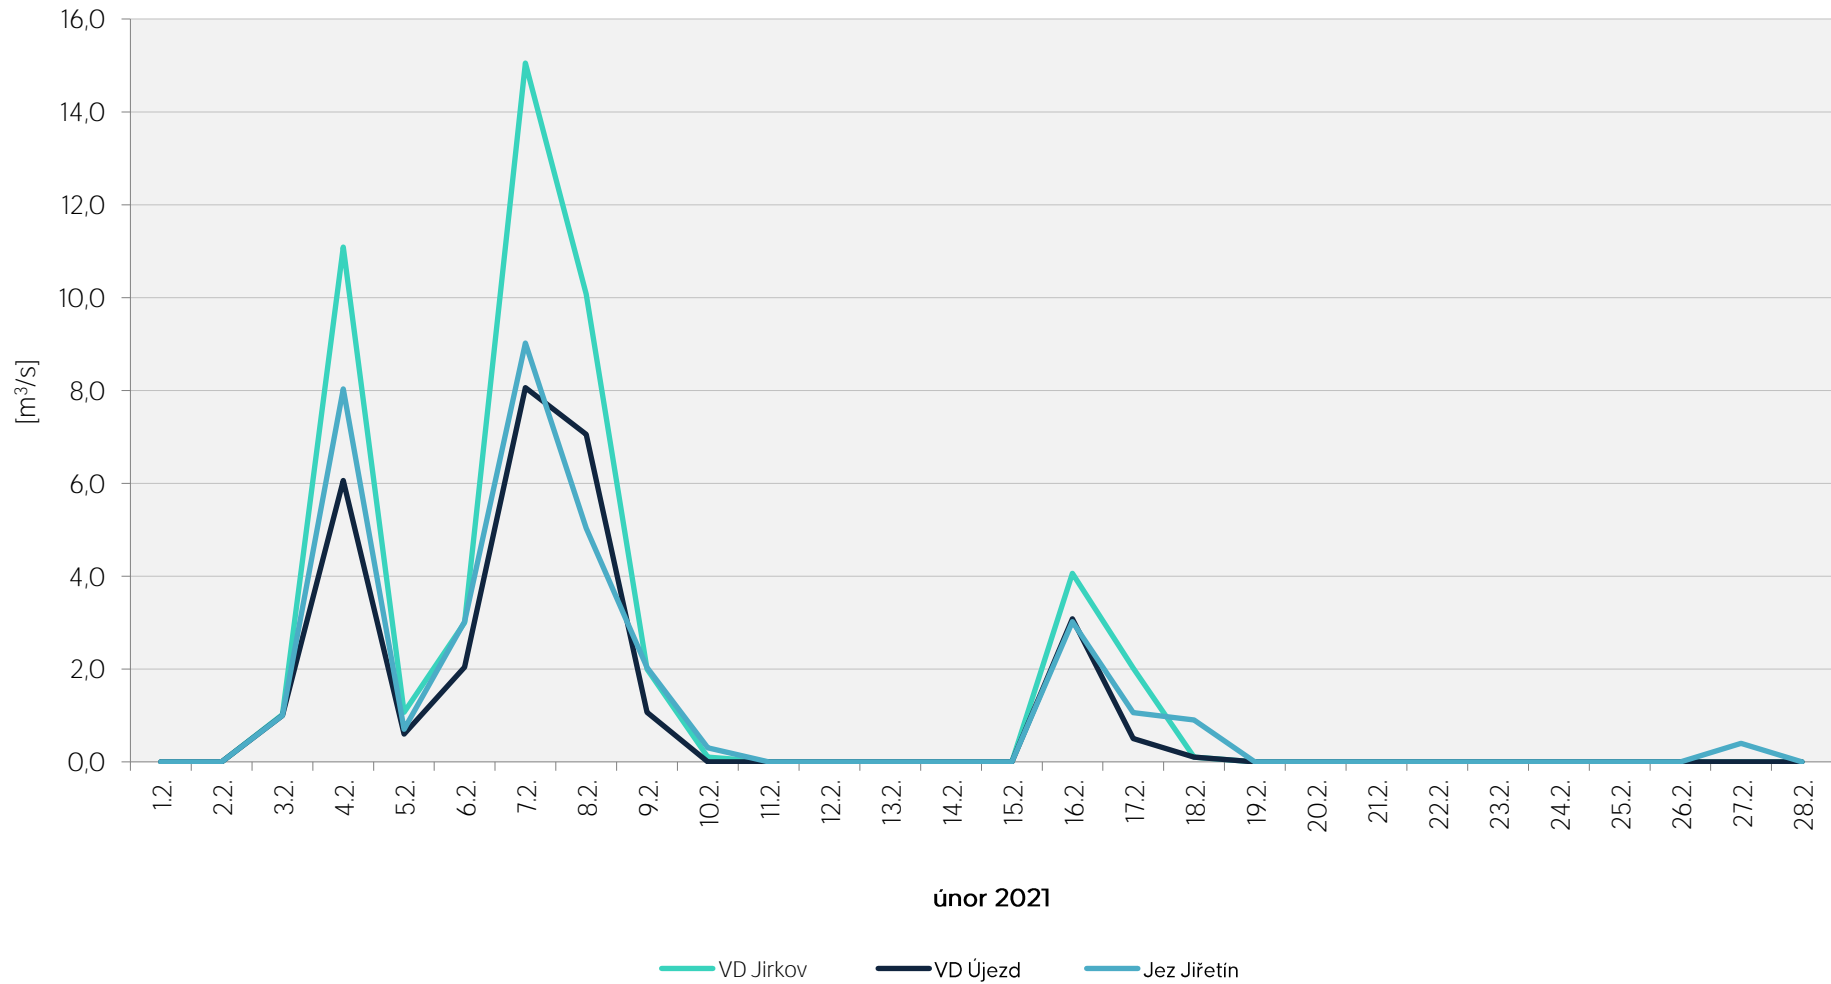

Denní srážky vody k 7.00 hod. na vybraných limnigrafických profilech

Zpracovalo Ekologické centrum Most pro Krušnohoří na základě dat od Povodí Ohře, statní podnik

Denní srážky vody k 7.00 hod. na vybraných limnigrafických profilech

Zpracovalo Ekologické centrum Most pro Krušnohoří na základě dat od Povodí Ohře, statní podnik

Denní srážky vody k 7.00 hod. na vybraných limnigrafických profilech

Zpracovalo Ekologické centrum Most pro Krušnohoří na základě dat od Povodí Ohře, statní podnik