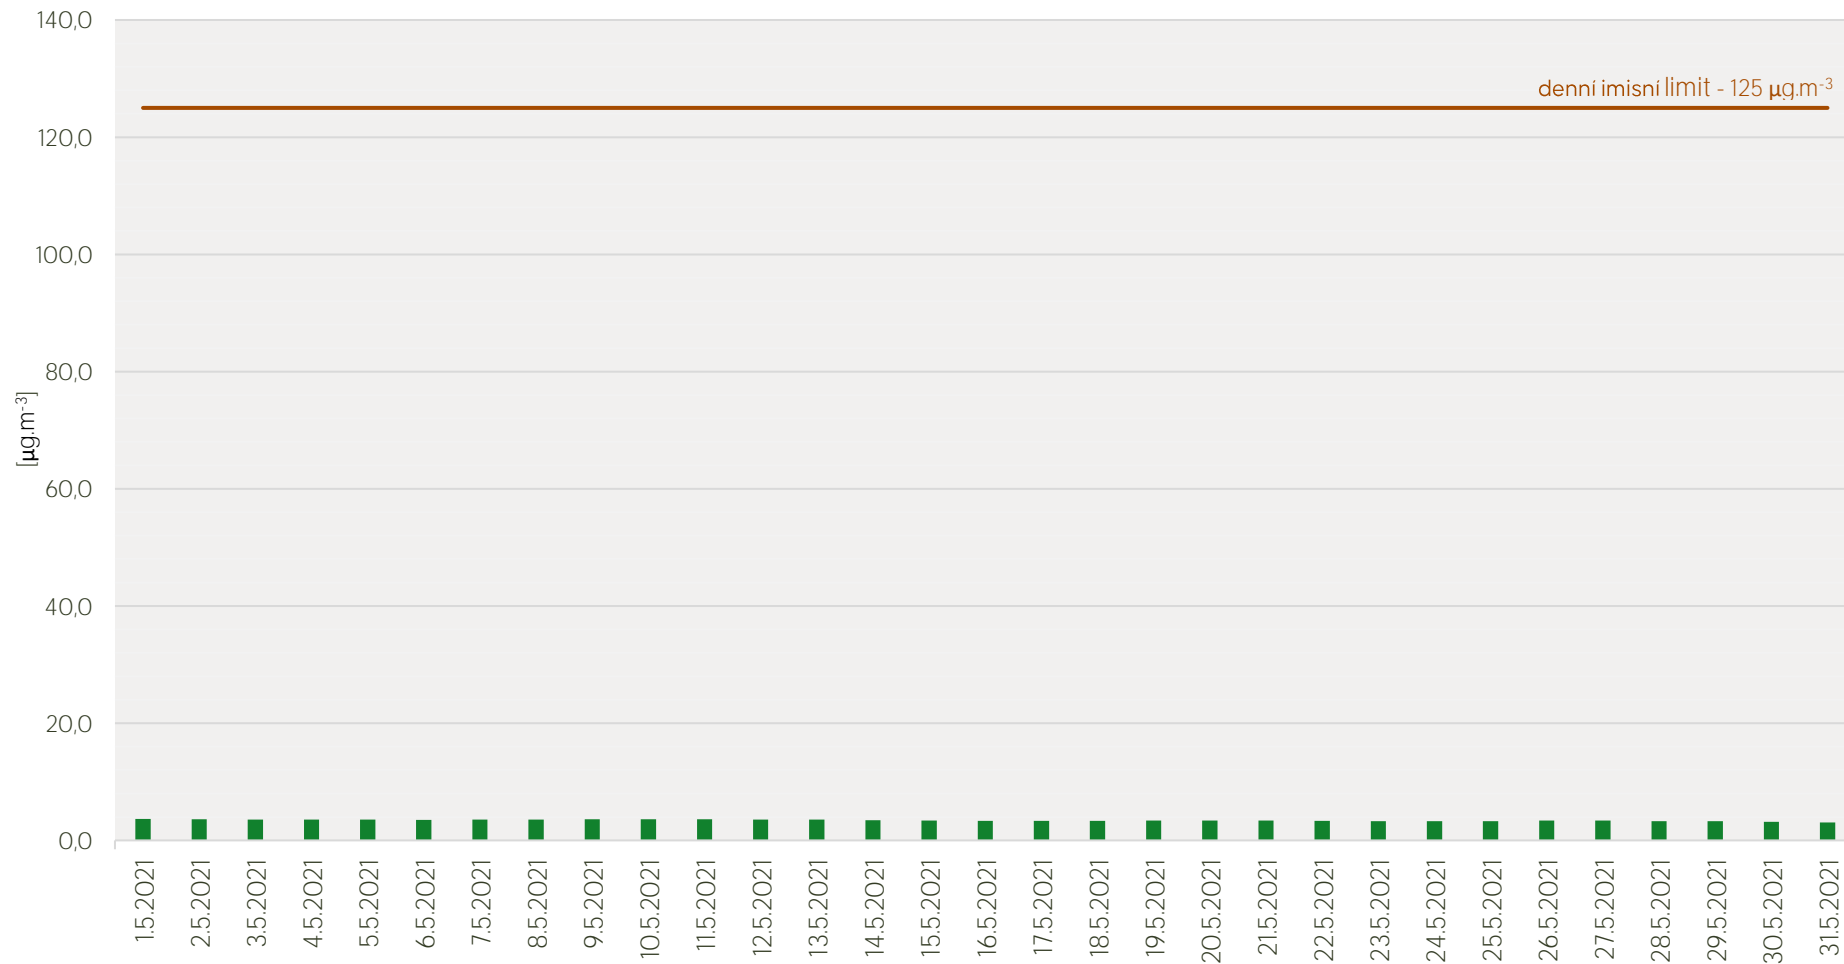

Průměrné denní koncentrace SO₂ v Krupce - květen 2021

Zpracovalo Ekologické centrum Most pro Krušnohoří na základě neverifikovaných dat z měřicí stanice AIM ČHMÚ Krupka

Průměrné denní koncentrace PM₁₀ v Krupce - květen 2021

Zpracovalo Ekologické centrum Most pro Krušnohoří na základě neverifikovaných dat z měřicí stanice AIM ČHMÚ Krupka

Průměrné hodinové koncentrace SO₂ v Krupce - květen 2021

Zpracovalo Ekologické centrum Most pro Krušnohoří na základě neverifikovaných dat z měřicí stanice AIM ČHMÚ Krupka

Průměrné hodinové koncentrace PM₁₀ v Krupce - květen 2021

Zpracovalo Ekologické centrum Most pro Krušnohoří na základě neverifikovaných dat z měřicí stanice AIM ČHMÚ Krupka