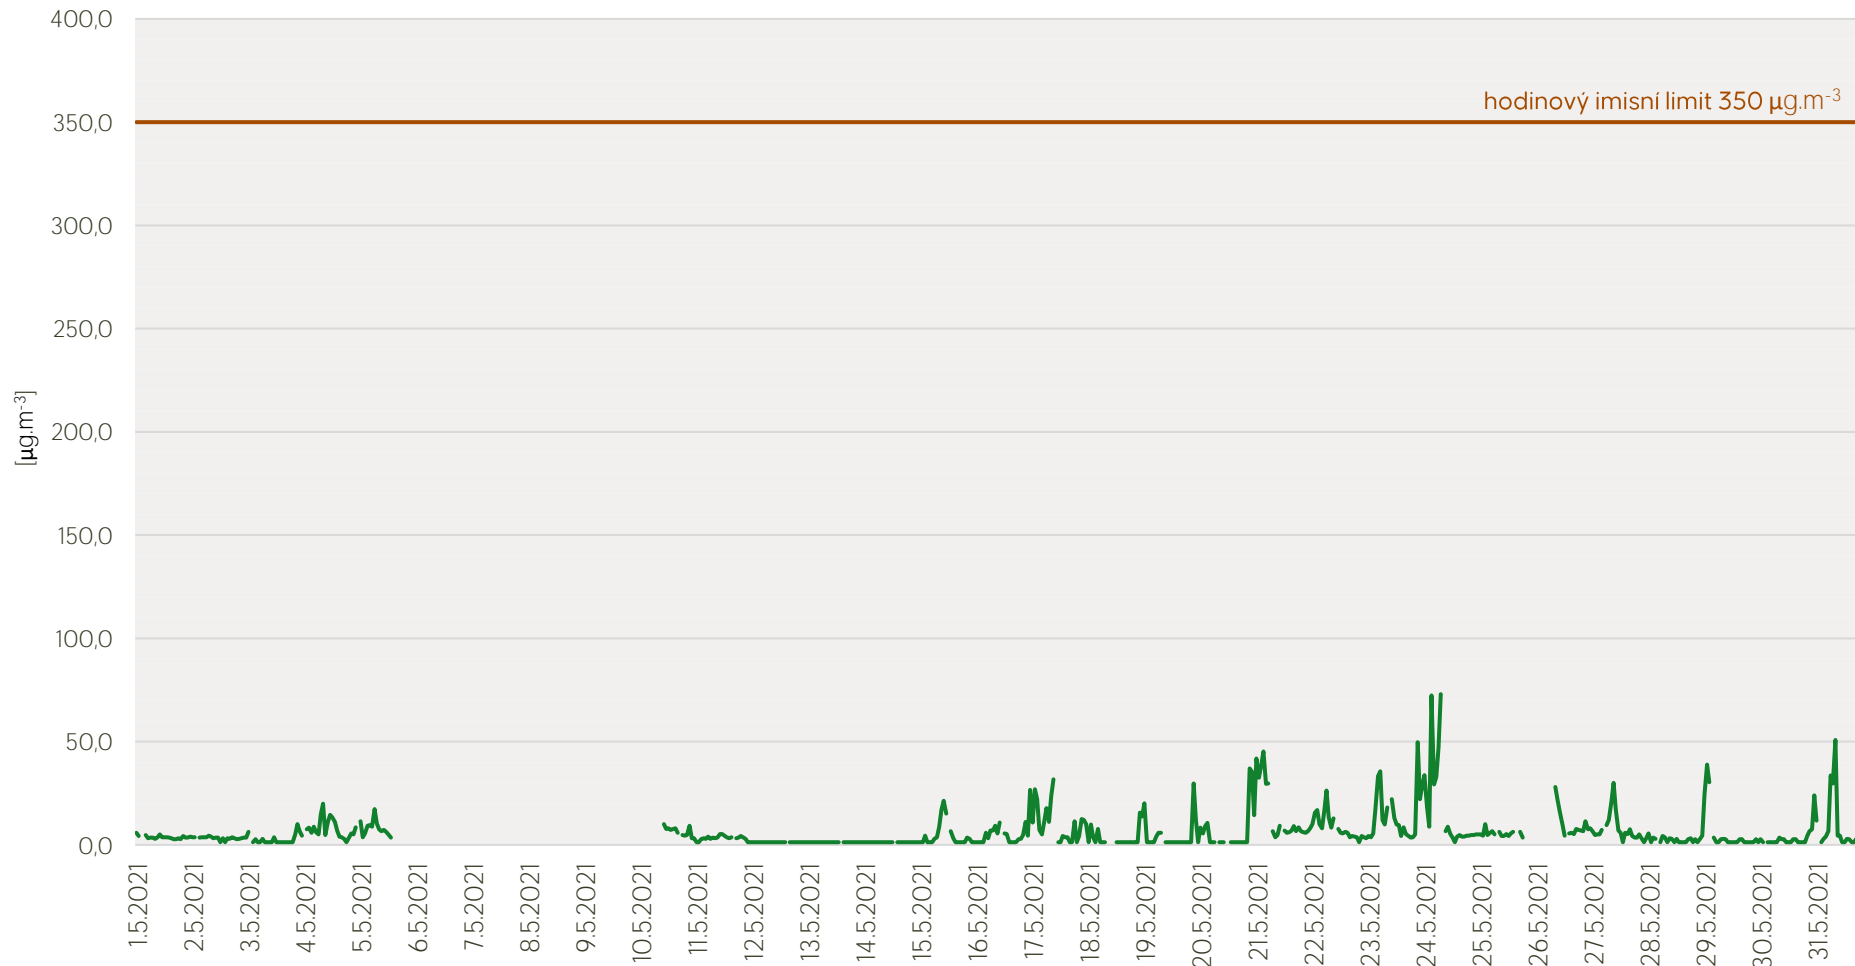

Průměrné denní koncentrace SO₂ v Krupce - květen 2021

Zpracovalo Ekologické centrum Most pro Krušnohoří na základě neverifikovaných dat z měřicí stanice AIM ČHMÚ Krupka

Průměrné denní koncentrace PM₁₀ v Krupce - květen 2021

Zpracovalo Ekologické centrum Most pro Krušnohoří na základě neverifikovaných dat z měřicí stanice AIM ČHMÚ Krupka

Průměrné hodinové koncentrace SO₂ v Krupce - květen 2021

Zpracovalo Ekologické centrum Most pro Krušnohoří na základě neverifikovaných dat z měřicí stanice AIM ČHMÚ Krupka

Průměrné hodinové koncentrace PM₁₀ v Krupce - květen 2021

Zpracovalo Ekologické centrum Most pro Krušnohoří na základě neverifikovaných dat z měřicí stanice AIM ČHMÚ Krupka