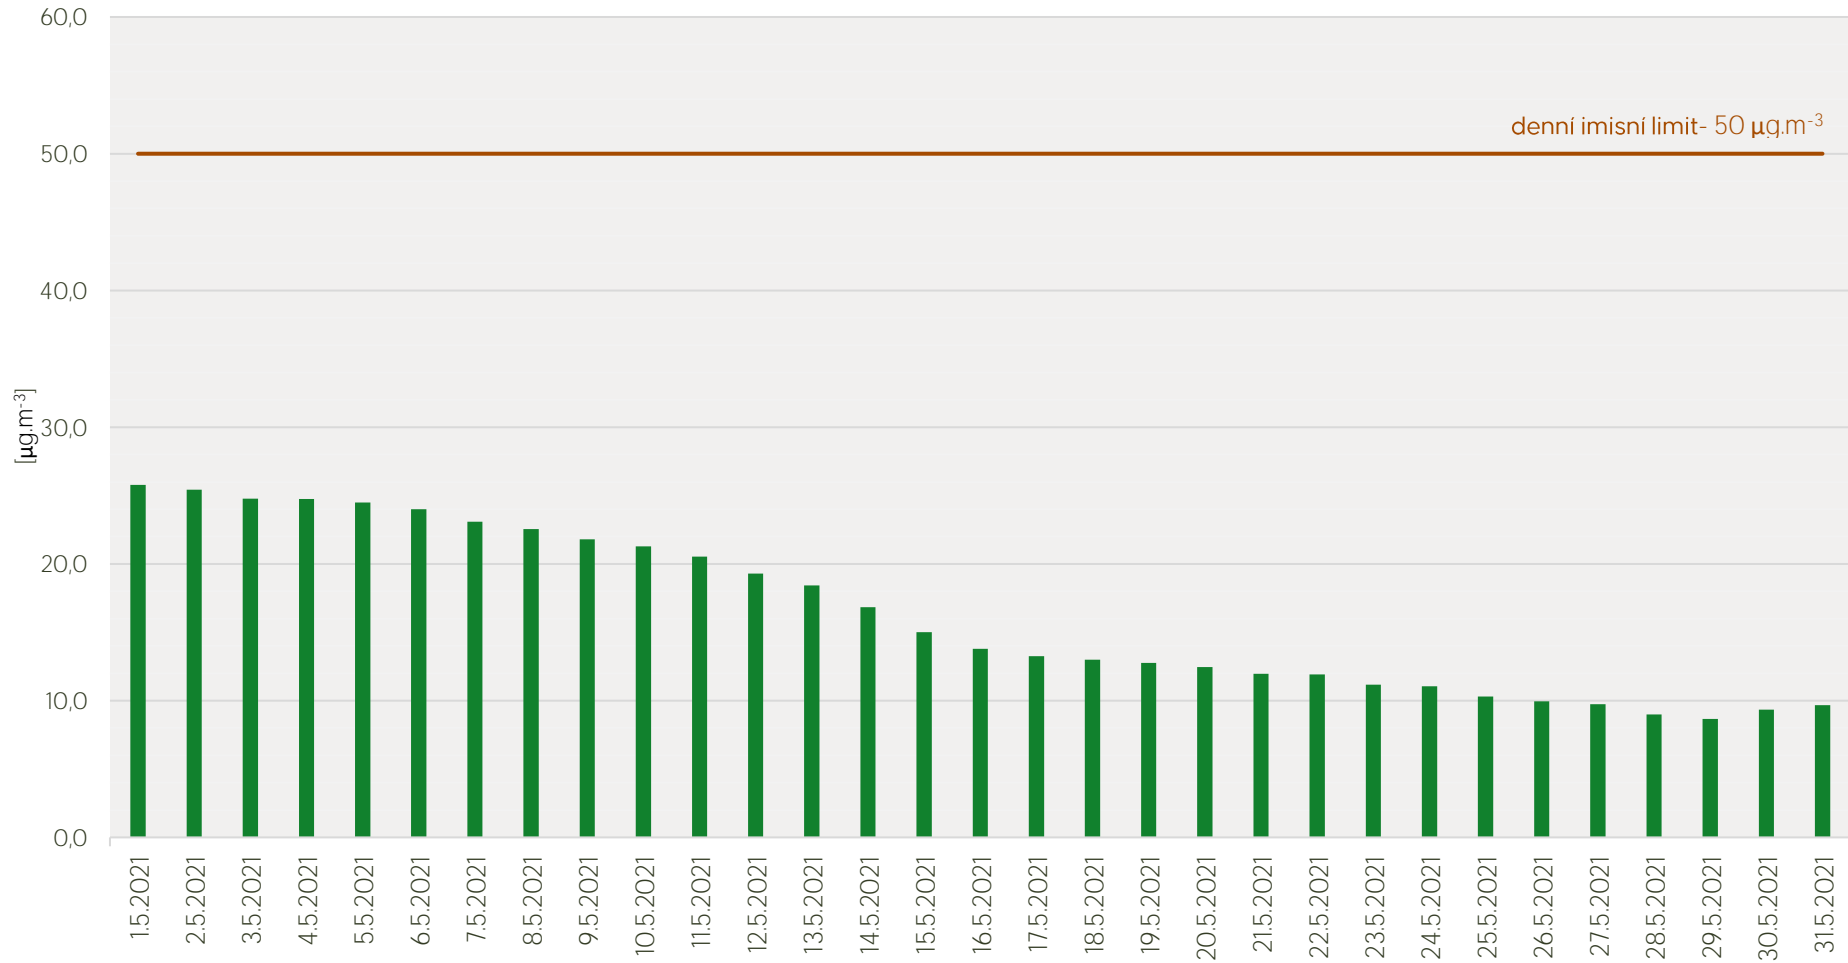

Průměrné denní koncentrace SO₂ v Krupce - květen 2021

Zpracovalo Ekologické centrum Most pro Krušnohoří na základě neverifikovaných dat z měřicí stanice AIM ČHMÚ Krupka

Průměrné denní koncentrace PM₁₀ v Krupce - květen 2021

Zpracovalo Ekologické centrum Most pro Krušnohoří na základě neverifikovaných dat z měřicí stanice AIM ČHMÚ Krupka

Průměrné hodinové koncentrace SO₂ v Krupce - květen 2021

Zpracovalo Ekologické centrum Most pro Krušnohoří na základě neverifikovaných dat z měřicí stanice AIM ČHMÚ Krupka

Průměrné hodinové koncentrace PM₁₀ v Krupce - květen 2021

Zpracovalo Ekologické centrum Most pro Krušnohoří na základě neverifikovaných dat z měřicí stanice AIM ČHMÚ Krupka