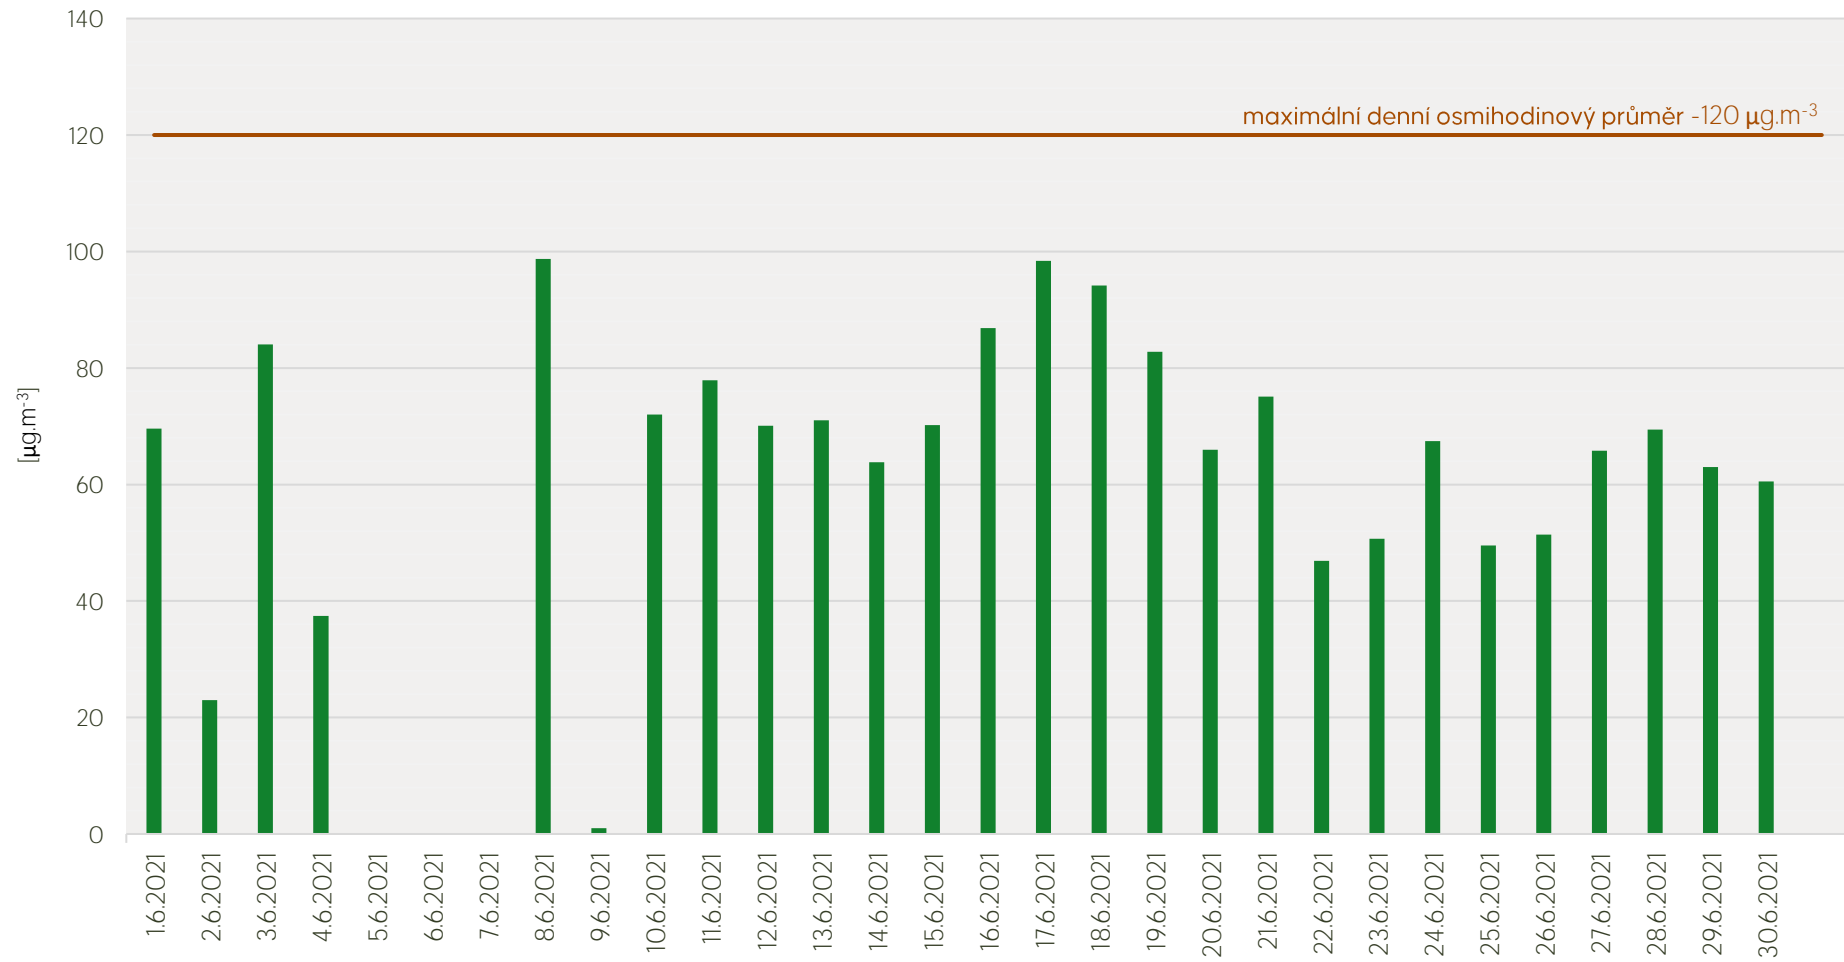

Průměrné denní koncentrace NO₂ v Mostě - červen 2021

Zpracovalo Ekologické centrum Most pro Krušnohoří na základě neverifikovaných dat z měřicí stanice AIM ČHMÚ Most

Průměrné denní koncentrace PM₁₀ v Mostě - červen 2021

Zpracovalo Ekologické centrum Most pro Krušnohoří na základě neverifikovaných dat z měřicí stanice AIM ČHMÚ Most

Průměrné denní koncentrace O₃ v Mostě - červen 2021

Zpracovalo Ekologické centrum Most pro Krušnohoří na základě neverifikovaných dat z měřicí stanice AIM ČHMÚ Most

Průměrné hodinové koncentrace NO₂ v Mostě - červen 2021

Zpracovalo Ekologické centrum Most pro Krušnohoří na základě neverifikovaných dat z měřicí stanice AIM ČHMÚ Most

Průměrné hodinové koncentrace PM₁₀, PM_{2,5} v Mostě - červen 2021