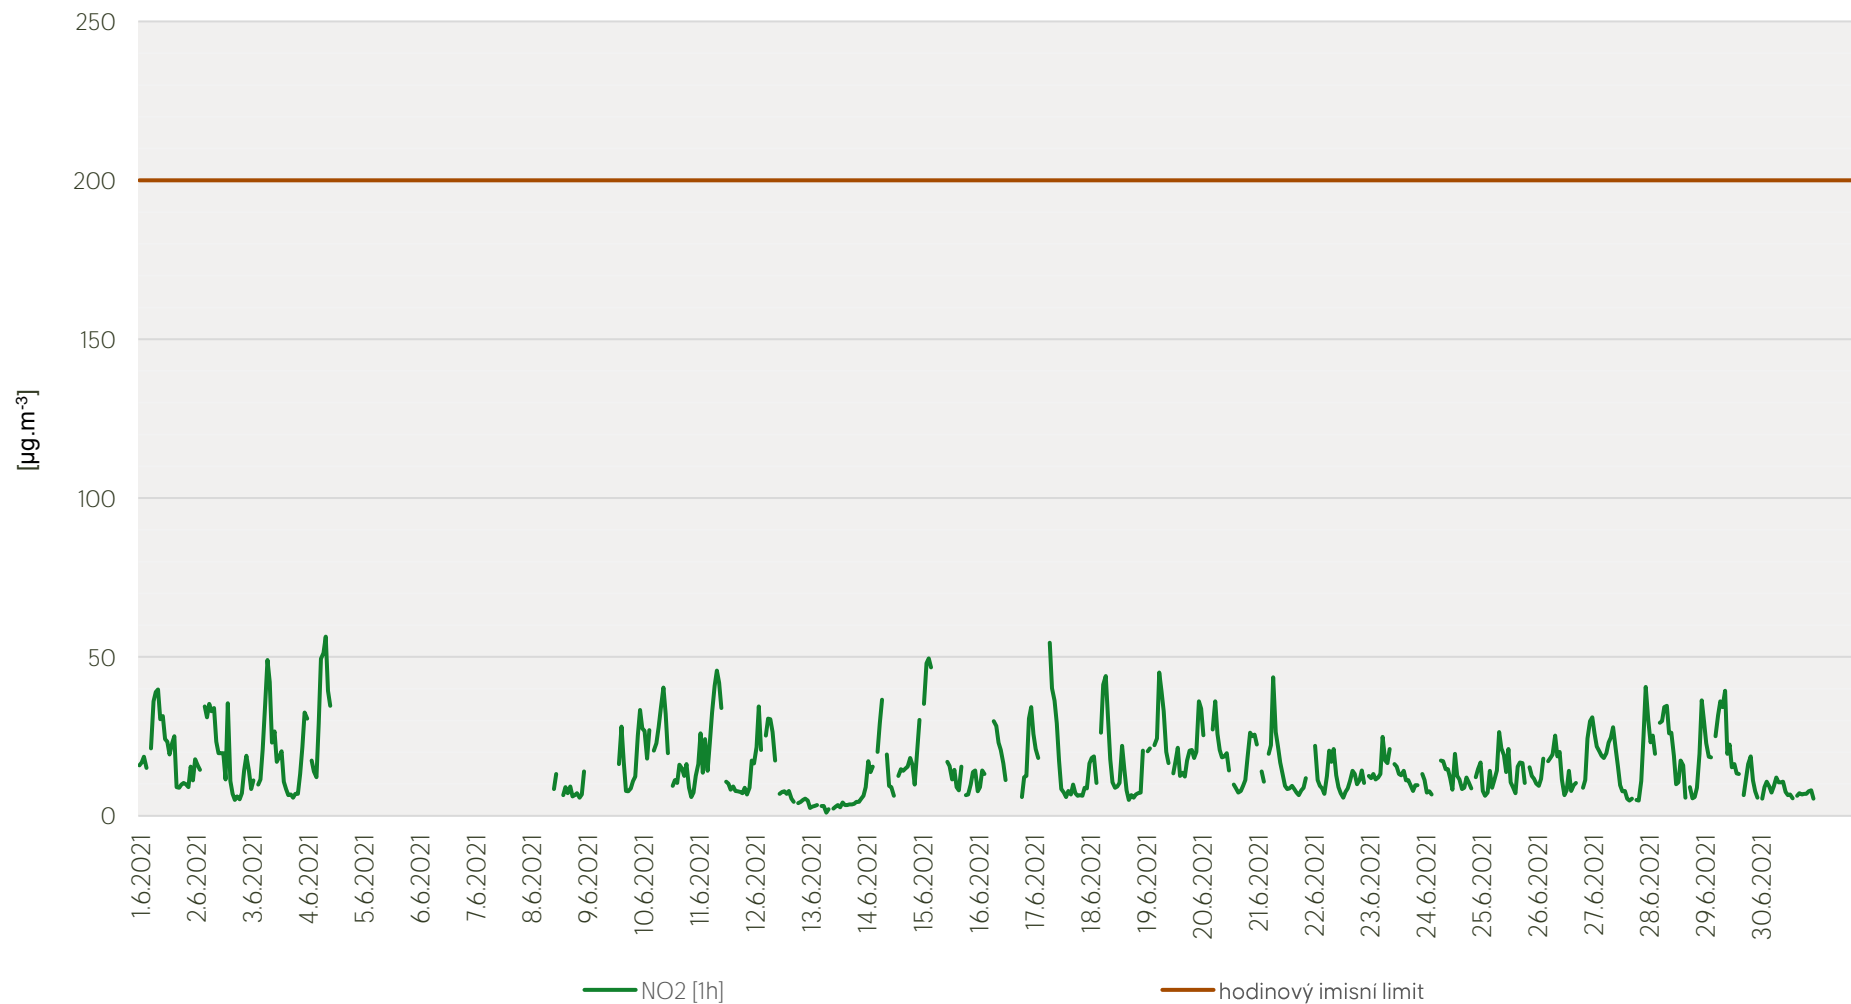

Průměrné denní koncentrace NO₂ v Mostě - červen 2021

Zpracovalo Ekologické centrum Most pro Krušnohoří na základě neverifikovaných dat z měřicí stanice AIM ČHMÚ Most

Průměrné denní koncentrace PM₁₀ v Mostě - červen 2021

Zpracovalo Ekologické centrum Most pro Krušnohoří na základě neverifikovaných dat z měřicí stanice AIM ČHMÚ Most

Průměrné denní koncentrace O₃ v Mostě - červen 2021

Zpracovalo Ekologické centrum Most pro Krušnohoří na základě neverifikovaných dat z měřicí stanice AIM ČHMÚ Most

Průměrné hodinové koncentrace NO₂ v Mostě - červen 2021

Zpracovalo Ekologické centrum Most pro Krušnohoří na základě neverifikovaných dat z měřicí stanice AIM ČHMÚ Most

Průměrné hodinové koncentrace PM₁₀, PM_{2,5} v Mostě - červen 2021