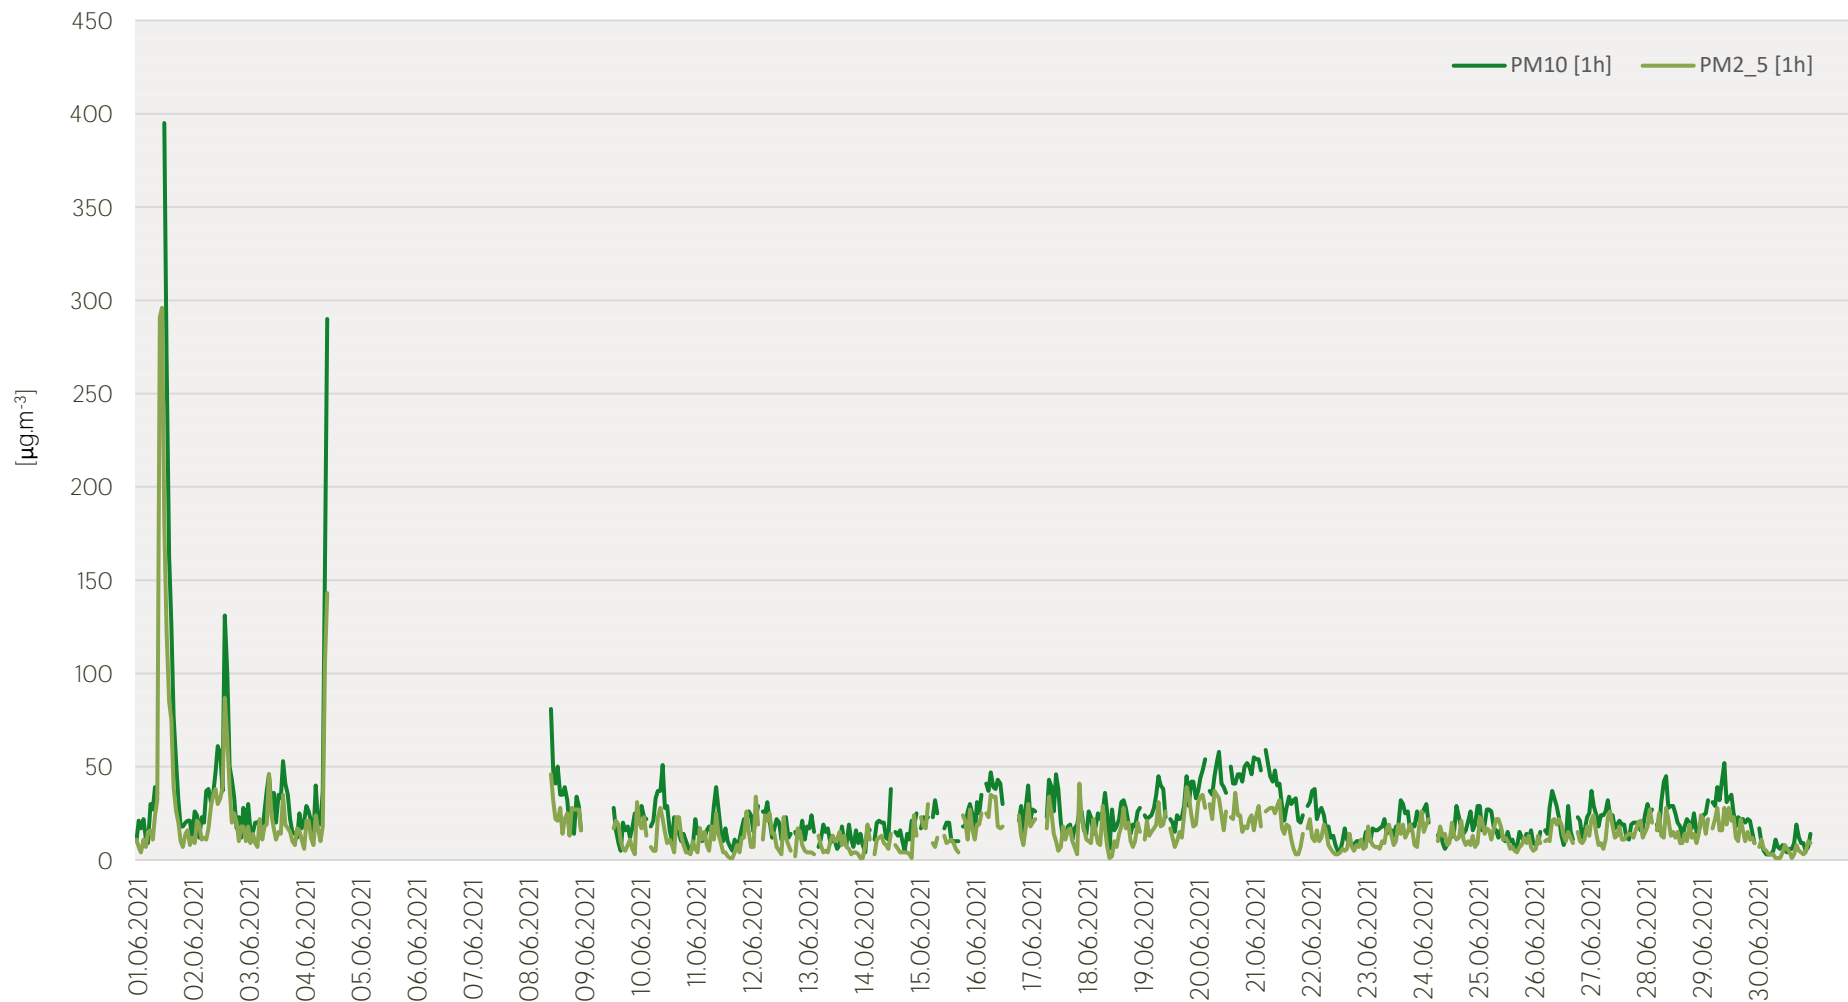

Průměrné hodinové koncentrace PM₁₀, PM_{2,5} v Mostě - červen 2021

Zpracovalo Ekologické centrum Most pro Krušnohoří na základě neverifikovaných dat z měřicí stanice AIM ČHMÚ Most