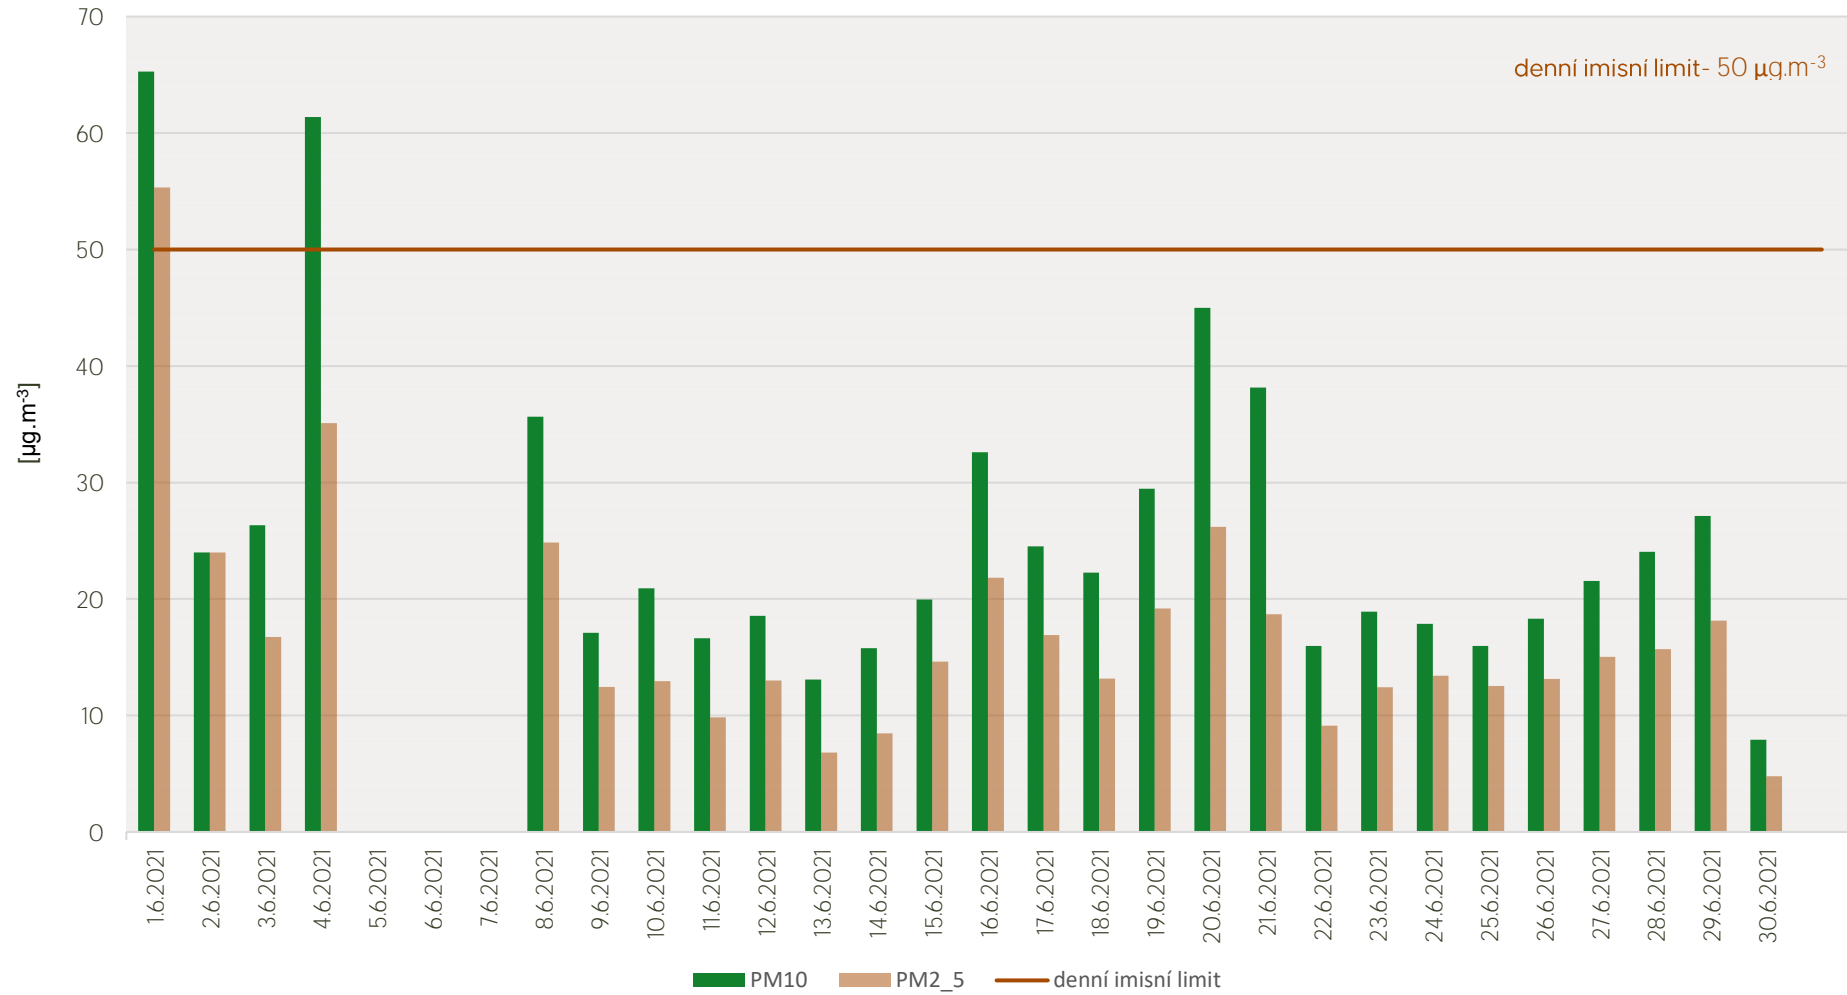

Průměrné denní koncentrace NO₂ v Mostě - červen 2021

Zpracovalo Ekologické centrum Most pro Krušnohoří na základě neverifikovaných dat z měřicí stanice AIM ČHMÚ Most

Průměrné denní koncentrace PM₁₀ v Mostě - červen 2021

Zpracovalo Ekologické centrum Most pro Krušnohoří na základě neverifikovaných dat z měřicí stanice AIM ČHMÚ Most

Průměrné denní koncentrace O₃ v Mostě - červen 2021

Zpracovalo Ekologické centrum Most pro Krušnohoří na základě neverifikovaných dat z měřicí stanice AIM ČHMÚ Most

Průměrné hodinové koncentrace NO₂ v Mostě - červen 2021

Zpracovalo Ekologické centrum Most pro Krušnohoří na základě neverifikovaných dat z měřicí stanice AIM ČHMÚ Most

Průměrné hodinové koncentrace PM₁₀, PM_{2,5} v Mostě - červen 2021