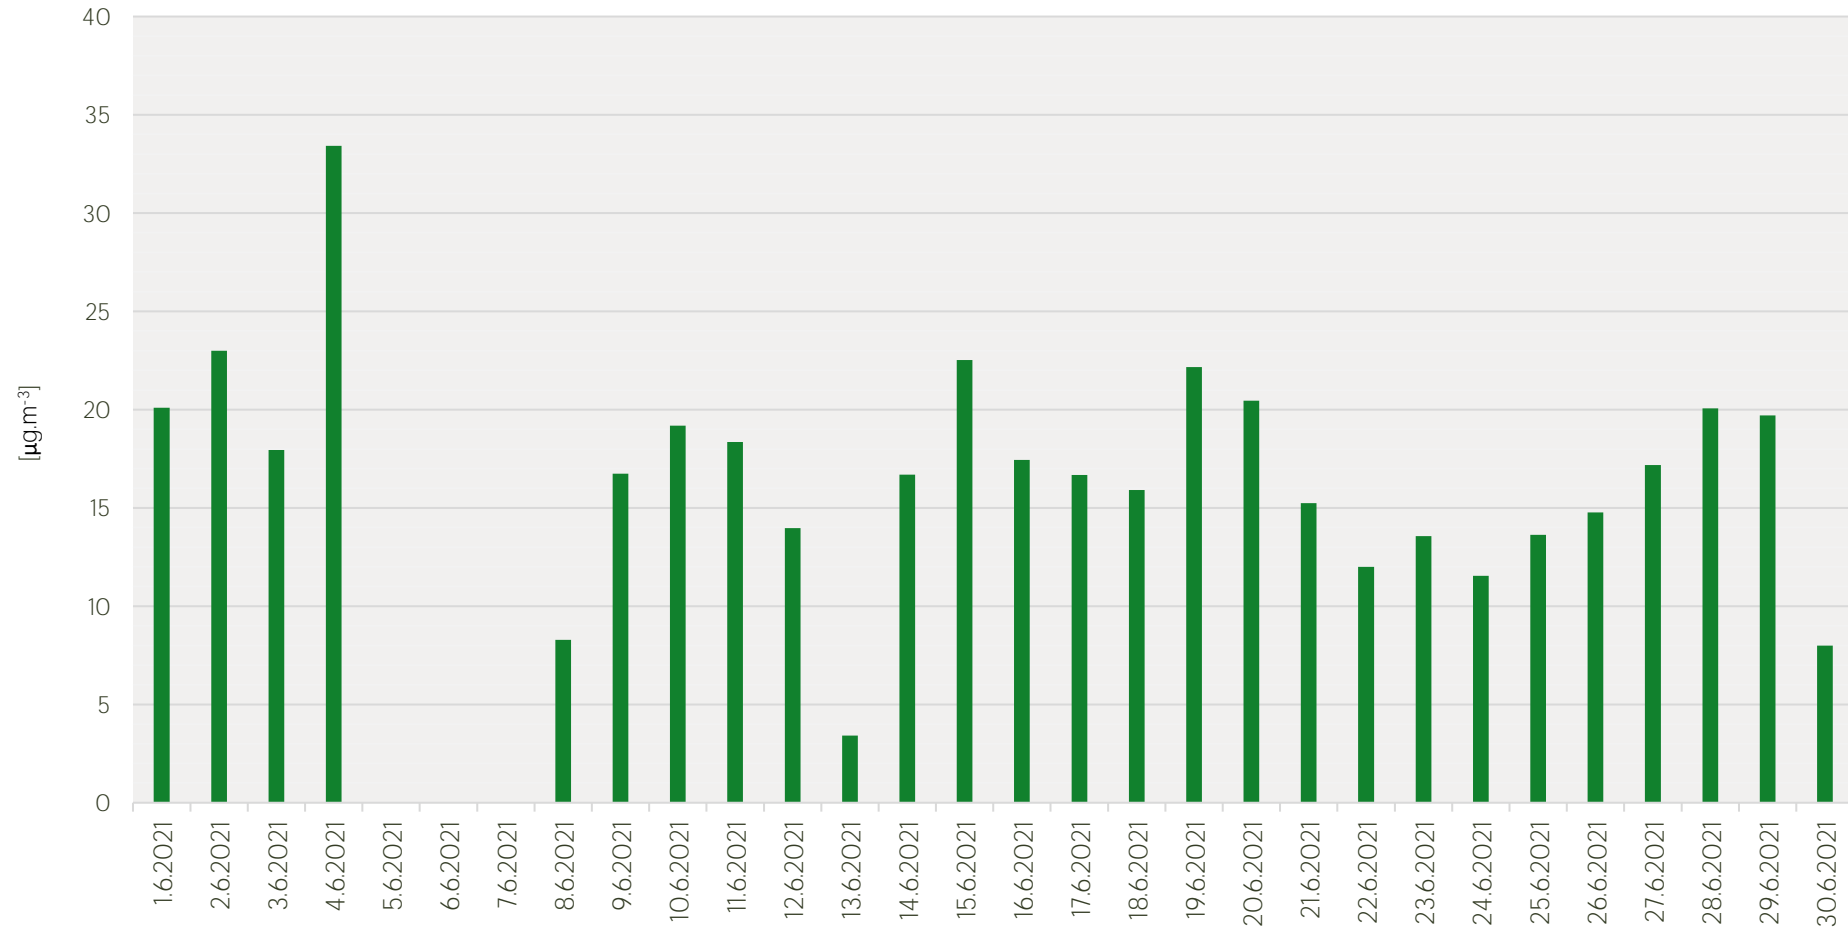

Průměrné denní koncentrace NO₂ v Mostě - červen 2021

Zpracovalo Ekologické centrum Most pro Krušnohoří na základě neverifikovaných dat z měřicí stanice AIM ČHMÚ Most

Průměrné denní koncentrace PM₁₀ v Mostě - červen 2021

Zpracovalo Ekologické centrum Most pro Krušnohoří na základě neverifikovaných dat z měřicí stanice AIM ČHMÚ Most

Průměrné denní koncentrace O₃ v Mostě - červen 2021

Zpracovalo Ekologické centrum Most pro Krušnohoří na základě neverifikovaných dat z měřicí stanice AIM ČHMÚ Most